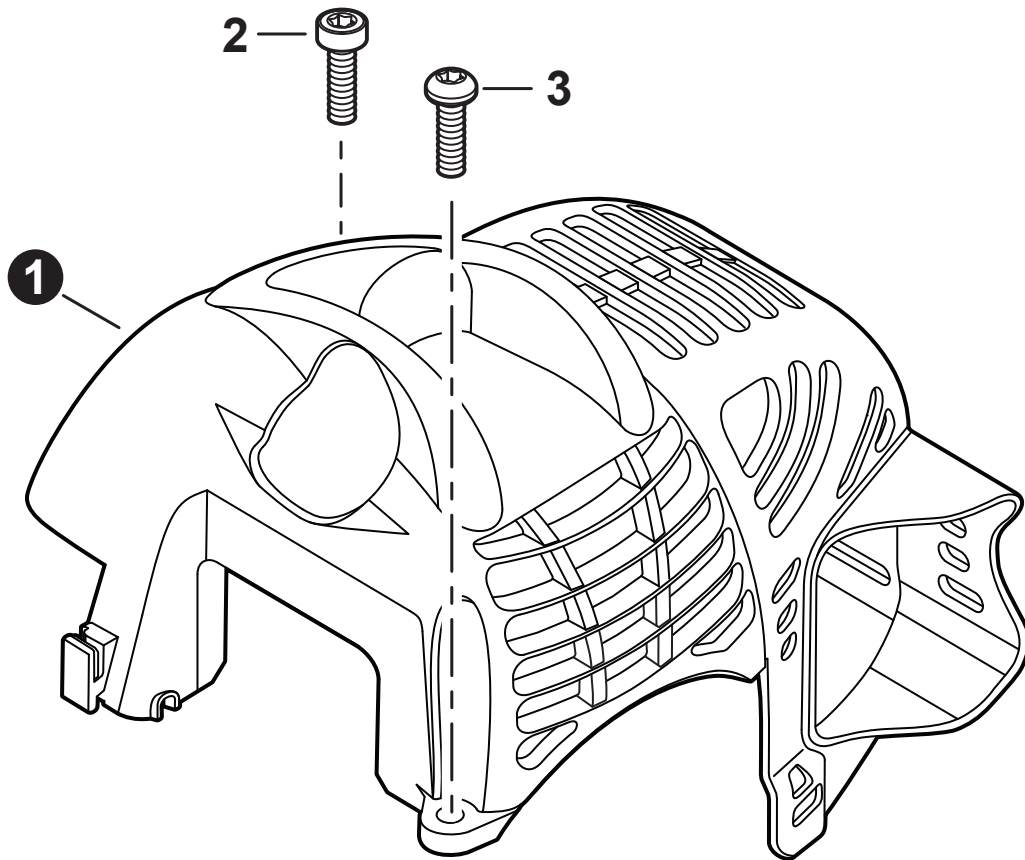

**SHC-225S**  
**Shafted Hedge Trimmer**  
SHC-225S Cortaseto

**21.2 cc**

**SERIAL NUMBER**  
NÚMERO DE SERIE

**V02412001001 - V02412999999**

**ECHO Incorporated**

400 Oakwood Road, Lake Zurich, Illinois 60047

[WWW.ECHO-USA.COM](http://WWW.ECHO-USA.COM)

©2024 ECHO Incorporated. All Rights Reserved

P/N 99922238273  
REVISED 05/24/24

<b>Engine Cover</b> .....	<b>3</b>	<b>Control Handle</b> .....	<b>15</b>
Cubierta del Motor		Mango de Control	
<b>Engine</b> .....	<b>4</b>	<b>Handle - Support</b> .....	<b>16</b>
Motor		Mango de soporte	
<b>Engine</b> .....	<b>5</b>	<b>Labels</b> .....	<b>17</b>
Motor		Etiquetas	
<b>Carburetor</b> .....	<b>6</b>	<b>Gear Case</b> .....	<b>18</b>
Carburador		Caja de Engranajes	
<b>Carburetor</b> .....	<b>7</b>	<b>Gear Case</b> .....	<b>19</b>
Carburador		Caja de Engranajes	
<b>Intake</b> .....	<b>8</b>	<b>Cutters</b> .....	<b>20</b>
Admisión		Cuchillas	
<b>Exhaust</b> .....	<b>9</b>	<b>Cutters</b> .....	<b>21</b>
Escape		Cuchillas	
<b>Ignition</b> .....	<b>10</b>	<b>Trimmer Head Kit</b> .....	<b>21</b>
Encendido		Montaje del cabezal de corte	
<b>Starter</b> .....	<b>11</b>	<b>Maintenance Kits</b> .....	<b>22</b>
Arrancador		Juegos de mantenimiento	
<b>Fuel System</b> .....	<b>12</b>	<b>Bulk Pipe</b> .....	<b>22</b>
Sistema de combustible		Tubo al por mayor	
<b>Fan Case</b> .....	<b>13</b>	<b>Bulk Starter Rope</b> .....	<b>22</b>
Carcasa del Ventilador		Cuerda del arrancador al por mayor	
<b>Main Pipe</b> .....	<b>14</b>		
Tubo Principle			