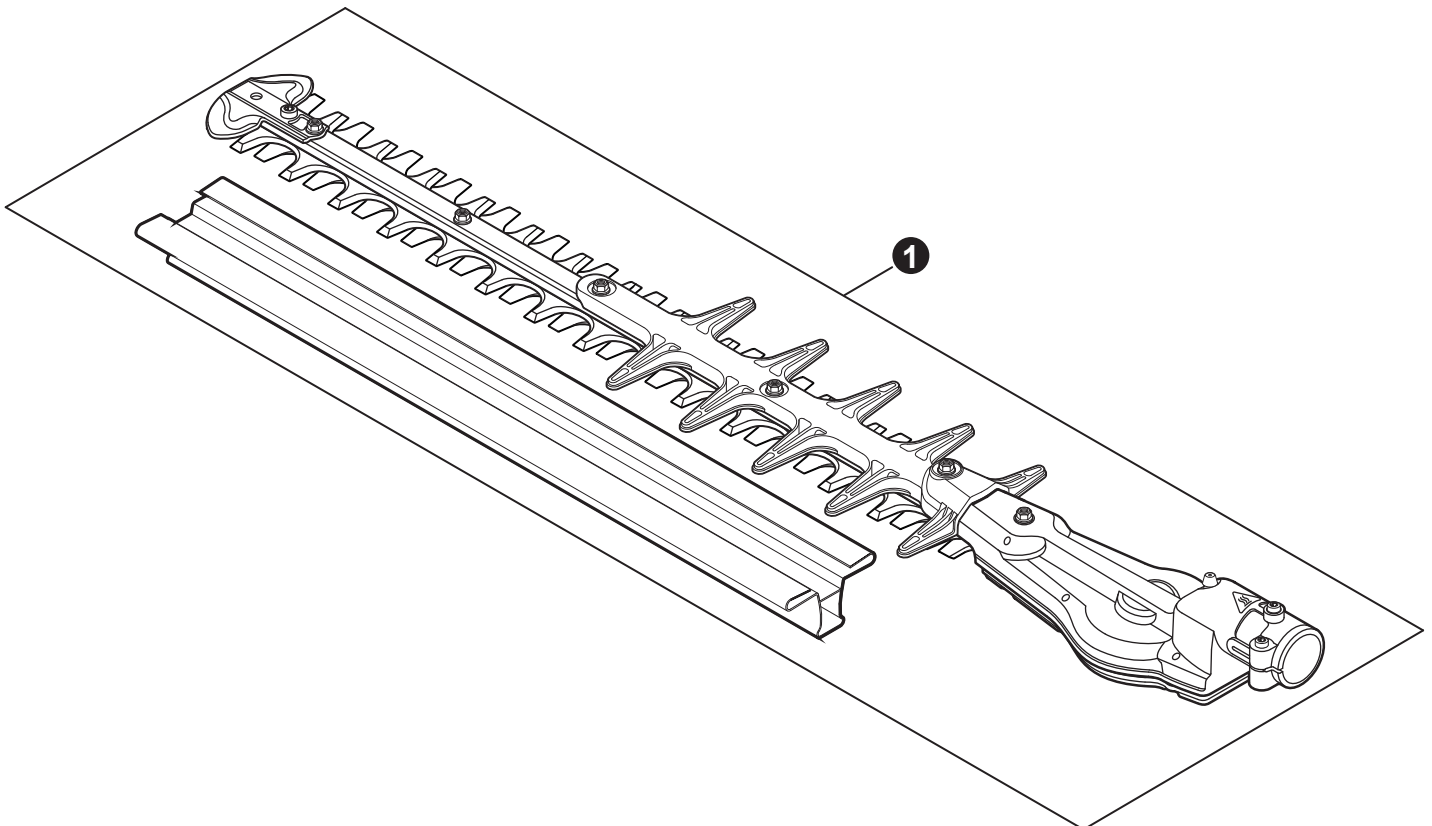

NO.	PART NUMBER	QTY.	DESCRIPTION	DESCRIPCIÓN
1	X431000240	1	GUARD, CUTTER BLADE	PROTECTOR DE LA CUCHILLA DE CORTE
2	X041000620	1	CUTTER ASSY, 20"	MONTAJE DE CUCHILLA 50 CM
3	X425001030	1	+SUPPORT, CUTTER 20"	+SOPORTE DE LA CUCHILLA 50 CM
4	X425001040	1	+PLATE, CUTTER 20"	+PLACA DE CORTE 50 CM
5	X411001360	2	+CUTTER, 20"	+CUCHILLA 50 CM
6	V353000250	6	+GUIDE, BLADE 5	+GUÍA DE CUCHILLA 5
7	X425001050	1	+PLATE, CUTTER 20"	+PLACA DE CORTE 50 CM
8	V805000180	1	+BOLT, TORX 5x30	+PERNO TORX 5x30
9	V805000370	1	+BOLT, TORX 5x35	+PERNO TORX 5x35
10	V805000170	3	+BOLT, TORX 5x25	+PERNO TORX 5x25
11	V805000160	1	+BOLT, TORX 5x20	+PERNO TORX 5x20
12	X495000800	1	SCABBARD - BLACK	FUNDA - NEGRO
13	E278000311	1	GUARD, TIP	PROTECTOR DE PUNTA
14	9210805000	6	NUT, FLANGE M5	TUERCA-BRIDA M5
15	V805000120	1	BOLT, TORX 5x8	PERNO TORX 5x8

Trimmer Head Kit
Montaje del cabezal de corte

NO.	PART NUMBER	QTY.	DESCRIPTION	DESCRIPCIÓN
1	9001037	1	CUTTING HEAD KIT	MONTAJE DE CABEZAL DE CORTE