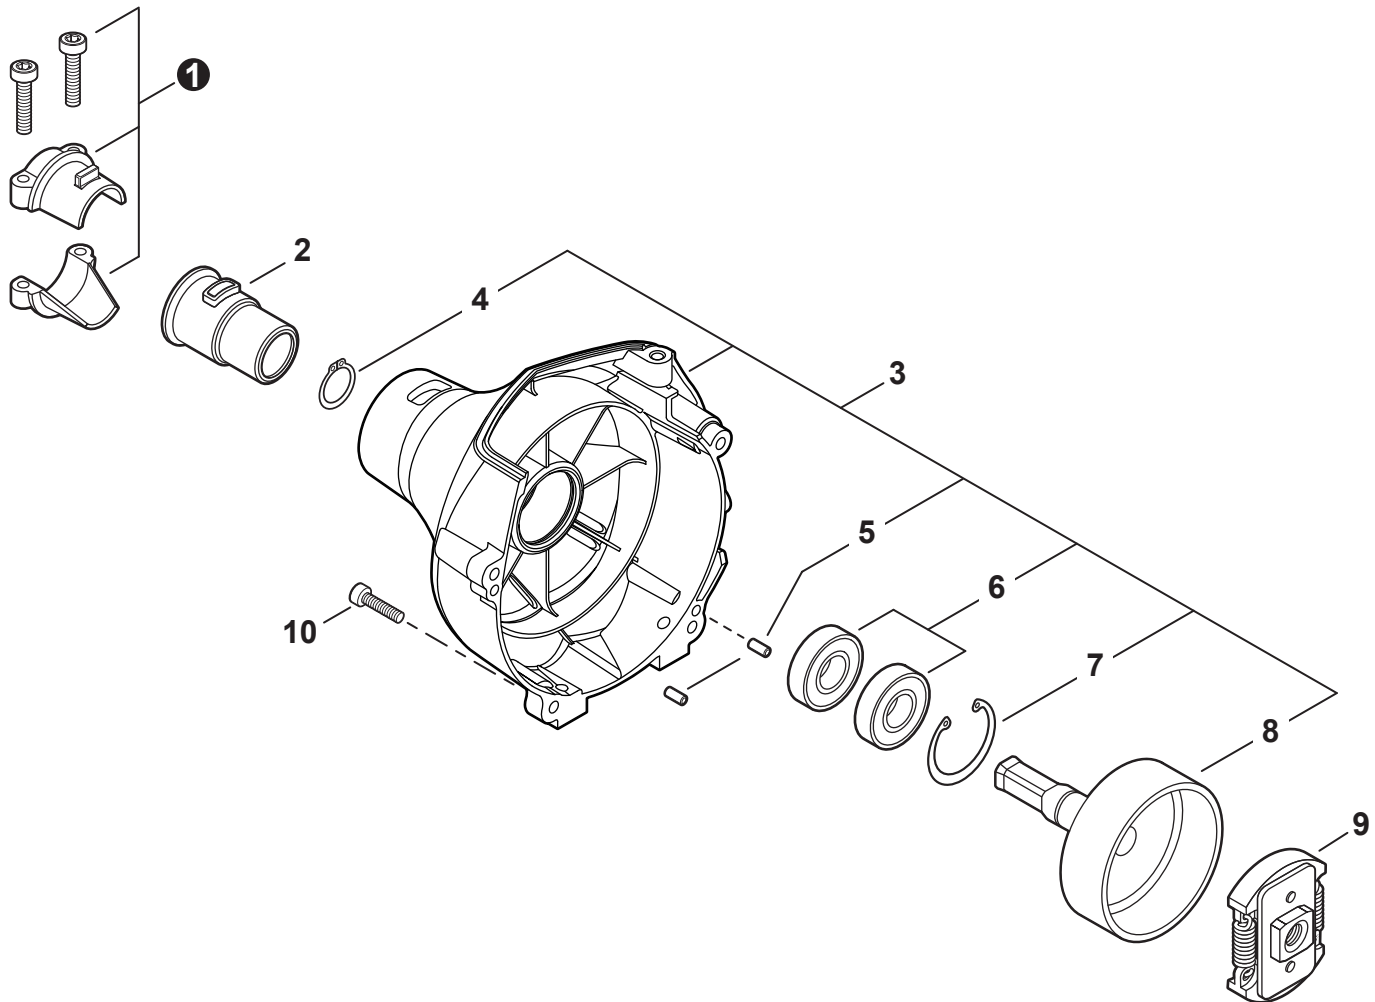

NO.	PART NUMBER	QTY.	DESCRIPTION	DESCRIPCIÓN
1	P021043640	1	HOLDER KIT	JUEGO DE SUJETADOR
2	61091055230	1	CUSHION 25	AMORTIGUADOR 25
3	P021015561	1	COVER ASSY, FAN	MONTAJE DE CUBIERTA DE VENTILADOR
4	90070100012	1	+RING, SNAP 12	+ANILLO RETENEDOR 12
5	V622000020	2	+PIN, LOCATING 4	+PASADOR DE POSICIONAMIENTO 4
6	9406106001	2	+BEARING, BALL 6001	+COJINETE DE BOLAS 6001
7	90070200028	1	+RING, SNAP 28	+ANILLO RETENEDOR 28
8	17500548931	1	+DRUM, CLUTCH	+TAMBOR DE EMBRAGUE
9	A056000780	1	CLUTCH ASSY	MONTAJE DE EMBRAGUE
10	V804000060	4	BOLT, TORX 4x16	PERNO TORX 4x16