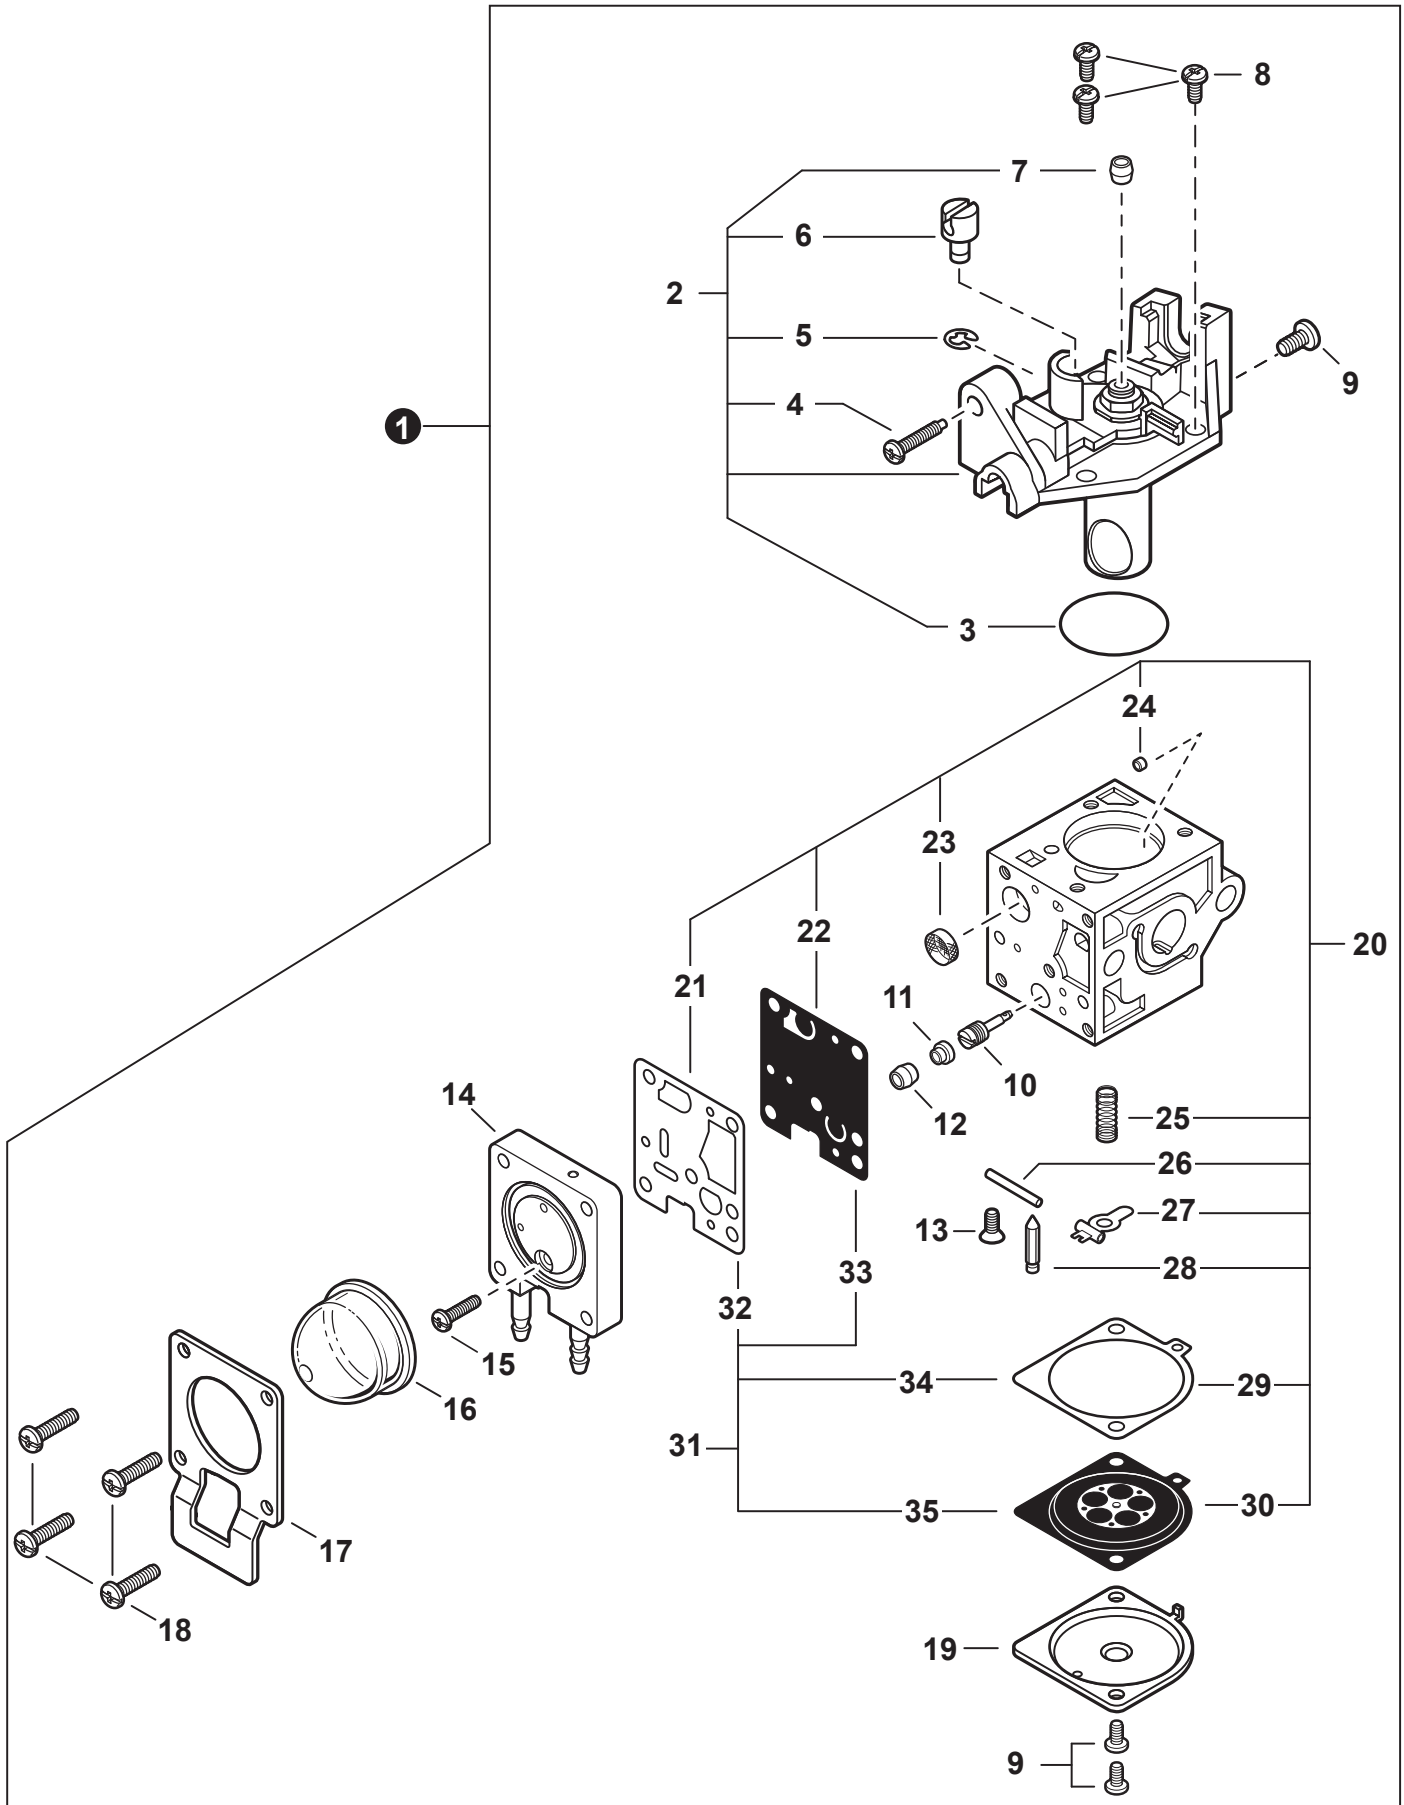

NO.	PART NUMBER	QTY.	DESCRIPTION	DESCRIPCIÓN
1	A160003231	1	COVER, ENGINE	CUBIERTA DE MOTOR
2	V805000150	1	BOLT, TORX 5x16	PERNO TORX 5x16
3	V805000000	1	BOLT, TORX 5x16	PERNO TORX 5x16

NO.	PART NUMBER	QTY.	DESCRIPTION	DESCRIPCIÓN
1	SB1119	1	SHORT BLOCK	BLOQUE CORTO
2	90016205022	2	+BOLT 5x22	+PERNO 5x22
3	V103002190	1	+GASKET, INTAKE	+EMPAQUETADURA DE ADMISIÓN
4	V103001360	1	+HEAT SHIELD, INTAKE	+PROTECTOR TÉRMICO DEL ADMISIÓN
5	A130002100	1	+CYLINDER	+CILINDRO
6	V104000850	1	+HEAT SHIELD, EXHAUST	+PROTECTOR TÉRMICO DEL ESCAPE
7	10101044332	1	+GASKET, CYLINDER	+EMPAQUETADURA DE CILINDRO
8	P100013550	1	+PISTON KIT	+JUEGO DE PISTÓN
9	A101000860	1	++RING, PISTON	++ANILLO DEL PISTÓN
10	10001311520	1	++PIN, PISTON 8	++PASADOR DEL PISTÓN 8
11	10001504630	2	++RING, SNAP	++ANILLO RETENEDOR
12	10001411520	2	++WASHER, THRUST	++ARANDELA DE EMPUJE
13	A011001410	1	+CRANKSHAFT ASSY	+MONTAJE DE CIGÜEÑAL
14	V553000060	1	++BEARING, NEEDLE 8	++COJINETE DE AGUJAS 8
15	P100001870	1	+CRANKCASE KIT	+JUEGO DE CÁRTER
16	10021242031	2	++SEAL, OIL 12	++SELLO DE ACEITE 12
17	9403536201	2	++BEARING, BALL 6201	++COJINETE DE BOLAS 6201
18	10024242030	1	++GASKET, CRANKCASE	++EMPAQUETADURA DE CÁRTER
19	90033040080	2	++PIN, LOCATING 4x8	++PASADOR DE POSICIONAMIENTO 4x8
20	90016205028	3	++BOLT 5x28	++PERNO 5x28
21	10014212330	1	+KEY, WOODRUFF	+CHAVETA WOODRUFF
22	P021051670	1	GASKET KIT: ENGINE, INTAKE, EXHAUST	JUEGO DE EMPAQUETADURA - MOTOR, ADMISIÓN, ESCAPE