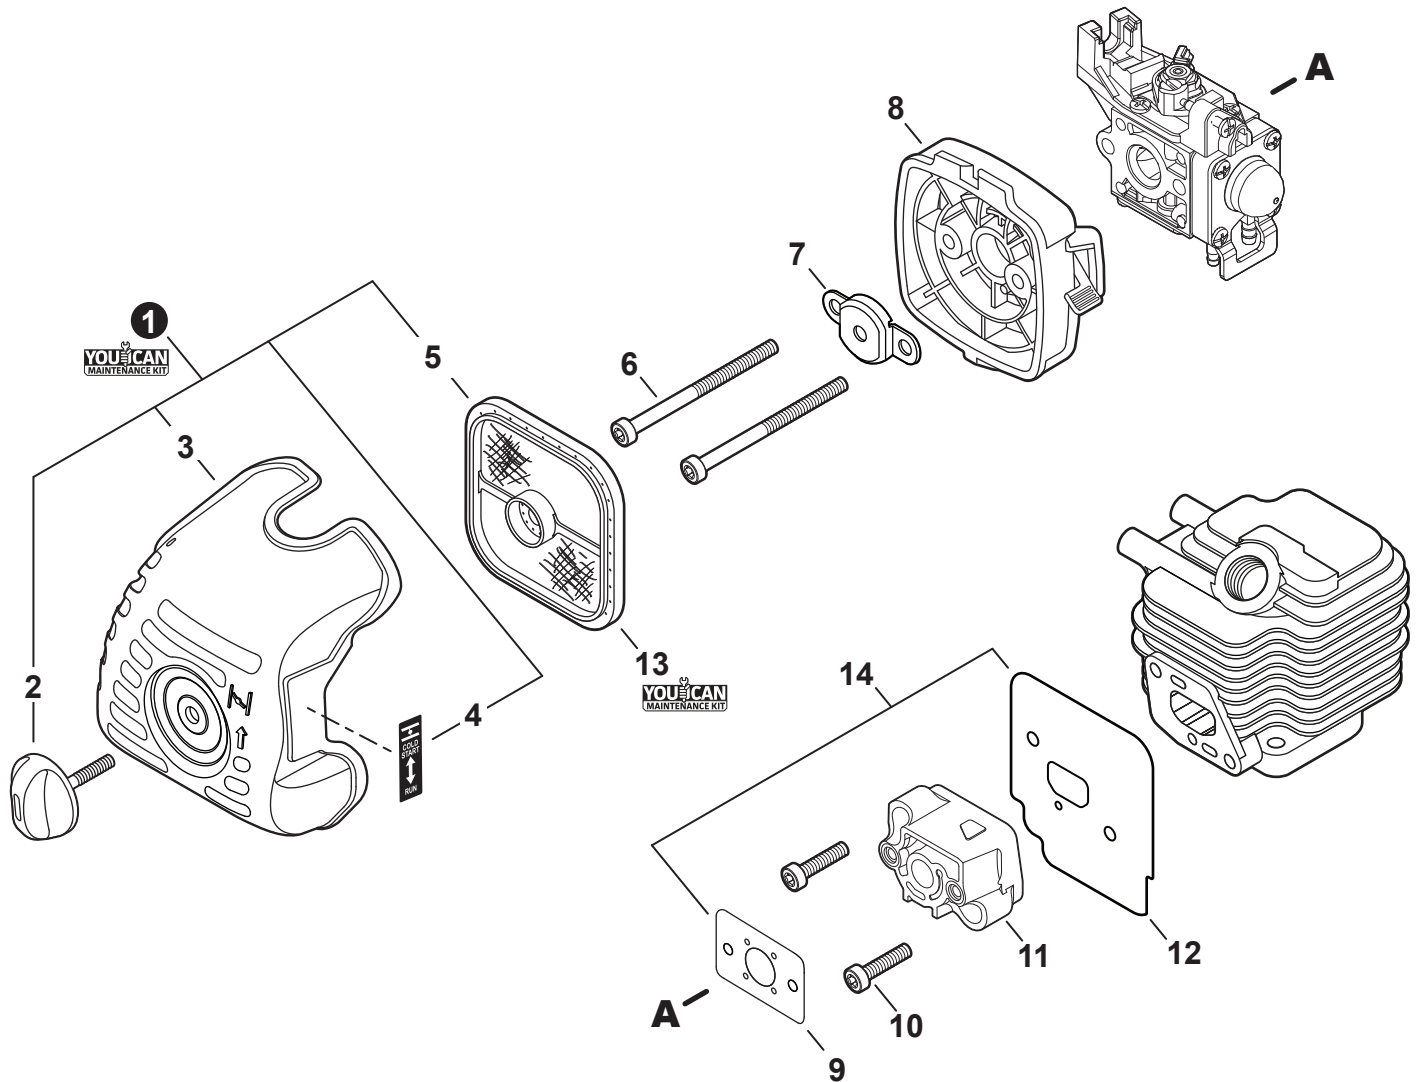

NO.	PART NUMBER	QTY.	DESCRIPTION	DESCRIPCIÓN
1	90116Y	1	FILTER KIT, AIR - YOUCAN™	JUEGO PARA FILTRO DE AIRE - YOUCAN™
2	V299000250	1	+THUMBSCREW	+TORNILLO DE OREJETAS
3	A232001850	1	+COVER, AIR FILTER	+CUBIERTA DEL FILTRO DE AIRE
4	89012152730	1	+LABEL - CHOKE	+ETIQUETA DEL ESTRANGULADOR
5	A226001410	1	+FILTER, AIR - DOUBLE LAYER	+FILTRO DE AIRE - CAPA DOBLE
6	V805000190	2	BOLT, TORX 5x55	PERNO TORX 5x55
7	12901152730	1	PLATE, PREVENT	PLACA DE PREVENCIÓN
8	P021012870	1	CASE ASSY, AIR FILTER	MONTAJE DE CAJA DEL FILTRO DE AIRE
9	V103002190	1	GASKET, INTAKE	EMPAQUETADURA DE ADMISIÓN
10	V805000160	2	BOLT, TORX 5x20	PERNO TORX 5x20
11	A200001120	1	INSULATOR, INTAKE	AISLADOR DE ADMISIÓN
12	V103001360	1	HEAT SHIELD, INTAKE	PROTECTOR TÉRMICO DEL ADMISIÓN
13	90152Y	1	TUNE-UP KIT - YOUCAN™	JUEGO DE PUESTA A PUNTO - YOUCAN™
14	P021051670	1	GASKET KIT: ENGINE, INTAKE, EXHAUST	JUEGO DE EMPAQUETADURA - MOTOR, ADMISIÓN, ESCAPE