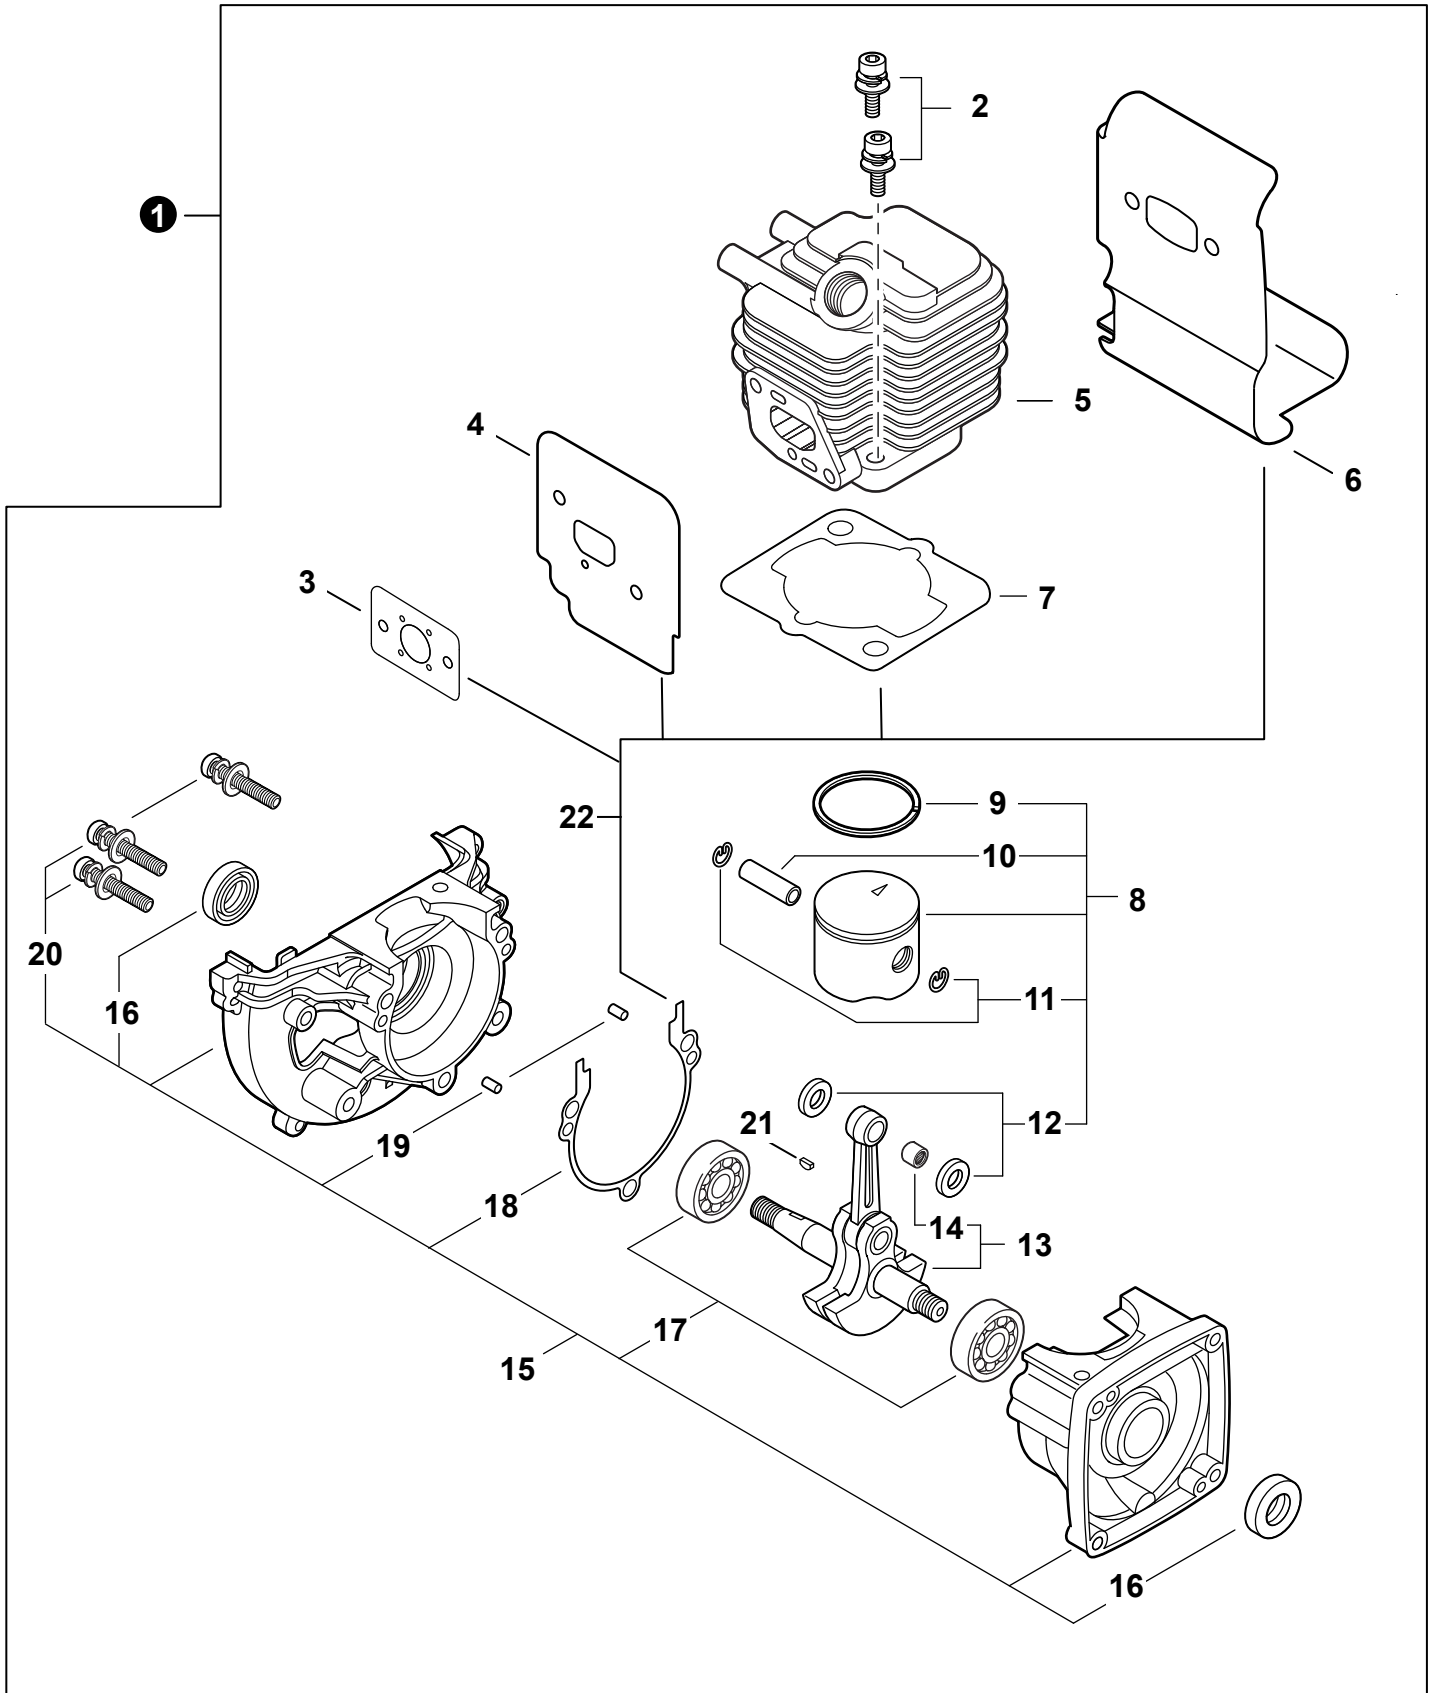

NO.	PART NUMBER	QTY.	DESCRIPTION	DESCRIPCIÓN
1	A160003231	1	COVER, ENGINE	CUBIERTA DE MOTOR
2	V805000150	1	BOLT, TORX 5x16	PERNO TORX 5x16
3	V805000000	1	BOLT, TORX 5x16	PERNO TORX 5x16

NO.	PART NUMBER	QTY.	DESCRIPTION	DESCRIPCIÓN
1	SB1119	1	SHORT BLOCK	BLOQUE CORTO
2	90016205022	2	+BOLT 5x22	+PERNO 5x22
3	V103002190	1	+GASKET, INTAKE	+EMPAQUETADURA DE ADMISIÓN
4	V103001360	1	+HEAT SHIELD, INTAKE	+PROTECTOR TÉRMICO DEL ADMISIÓN
5	A130002100	1	+CYLINDER	+CILINDRO
6	V104000850	1	+HEAT SHIELD, EXHAUST	+PROTECTOR TÉRMICO DEL ESCAPE
7	10101044332	1	+GASKET, CYLINDER	+EMPAQUETADURA DE CILINDRO
8	P100013550	1	+PISTON KIT	+JUEGO DE PISTÓN
9	A101000860	1	++RING, PISTON	++ANILLO DEL PISTÓN
10	10001311520	1	++PIN, PISTON 8	++PASADOR DEL PISTÓN 8
11	10001504630	2	++RING, SNAP	++ANILLO RETENEDOR
12	10001411520	2	++WASHER, THRUST	++ARANDELA DE EMPUJE
13	A011001410	1	+CRANKSHAFT ASSY	+MONTAJE DE CIGÜEÑAL
14	V553000060	1	++BEARING, NEEDLE 8	++COJINETE DE AGUJAS 8
15	P100001870	1	+CRANKCASE KIT	+JUEGO DE CÁRTER
16	10021242031	2	++SEAL, OIL 12	++SELLO DE ACEITE 12
17	9403536201	2	++BEARING, BALL 6201	++COJINETE DE BOLAS 6201
18	10024242030	1	++GASKET, CRANKCASE	++EMPAQUETADURA DE CÁRTER
19	90033040080	2	++PIN, LOCATING 4x8	++PASADOR DE POSICIONAMIENTO 4x8
20	90016205028	3	++BOLT 5x28	++PERNO 5x28
21	10014212330	1	+KEY, WOODRUFF	+CHAVETA WOODRUFF
22	P021051670	1	GASKET KIT: ENGINE, INTAKE, EXHAUST	JUEGO DE EMPAQUETADURA - MOTOR, ADMISIÓN, ESCAPE