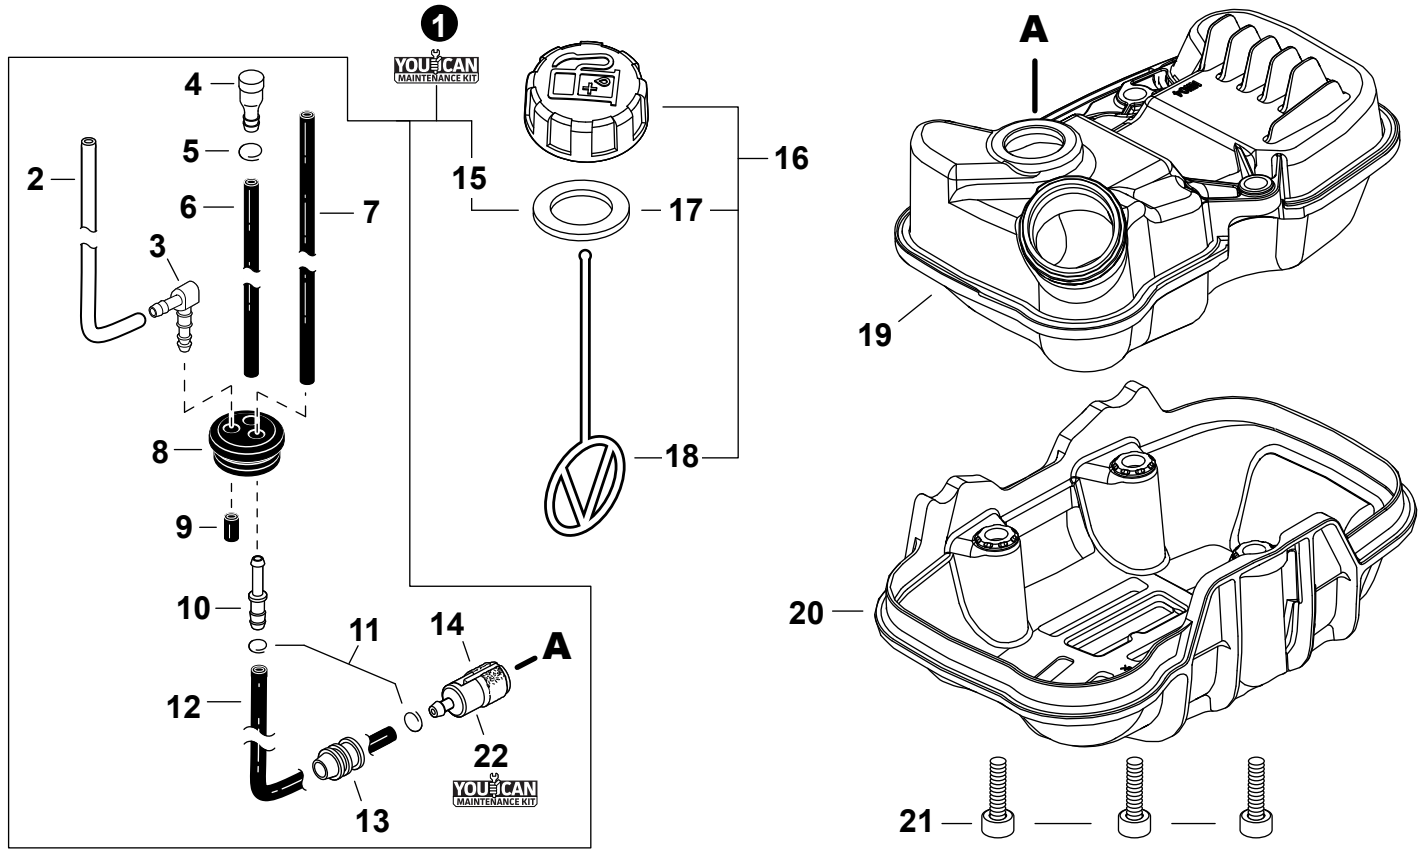

NO.	PART NUMBER	QTY.	DESCRIPTION	DESCRIPCIÓN
1	90261Y	1	FUEL SYSTEM KIT - YOU CAN™	KIT DEL SISTEMA DE COMBUSTIBLE - YOU CAN™
2	13201040830	1	+PIPE, FUEL 3x6x75 CLEAR	+TUBO DE COMBUSTIBLE 3x6x75 TRANSPARENTE
3	V186000500	1	+CONNECTOR, PIPE	+CONECTOR DE TUBO
4	A356000230	1	+VENT ASSY	+VÁLVULA DE RESPIRADERO
5	V490001230	1	+CLIP 6.5 MM	+SUJETADOR 6.5 MM
6	13201006531	1	+PIPE, FUEL 3x6x85 BLACK	+TUBO DE COMBUSTIBLE 3x6x85 NEGRO
7	V471005640	1	+PIPE, FUEL 3x5.5x80 BLACK	+TUBO DE COMBUSTIBLE 3x5.5x80 NEGRO
8	13211555931	1	+GROMMET, FUEL	+OJAL DE COMBUSTIBLE
9	V471005440	1	+PIPE, FUEL 3x7x10 BLACK	+TUBO DE COMBUSTIBLE 3x7x10 NEGRO
10	V186000520	1	+CONNECTOR, PIPE 5x3.5	+CONECTOR DE TUBO 5x3.5
11	V490001240	2	+CLIP 6	+SUJETADOR 6
12	V471003661	1	+PIPE, FUEL 3x5x115 BLACK	+TUBO DE COMBUSTIBLE 3x5x115 NEGRO
13	A413000190	1	+BOOT	+BOTA
14	A369000470	1	+FILTER, FUEL	+FILTRO DE COMBUSTIBLE
15	V107000190	1	+GASKET, FUEL CAP	+EMPAQUETADURA DE TAPA DE COMBUSTIBLE
16	P021012211	1	CAP ASSY, FUEL	MONTAJE DE TAPA DE COMBUSTIBLE
17	V107000190	1	+GASKET, FUEL CAP	+EMPAQUETADURA DE TAPA DE COMBUSTIBLE
18	A365000060	1	+CONNECTOR, CAP L= 123	+CONECTOR DE TAPA L= 123
19	A350002810	1	TANK, FUEL	TANQUE DE COMBUSTIBLE
20	A175000460	1	GUARD, FUEL TANK	PROTECTOR, TANQUE DE COMBUSTIBLE
21	V253000990	3	BOLT 5x20	PERNO 5x20
22	90181Y	1	TUNE-UP KIT - YOU CAN™	JUEGO DE PUESTA A PUNTO - YOU CAN™