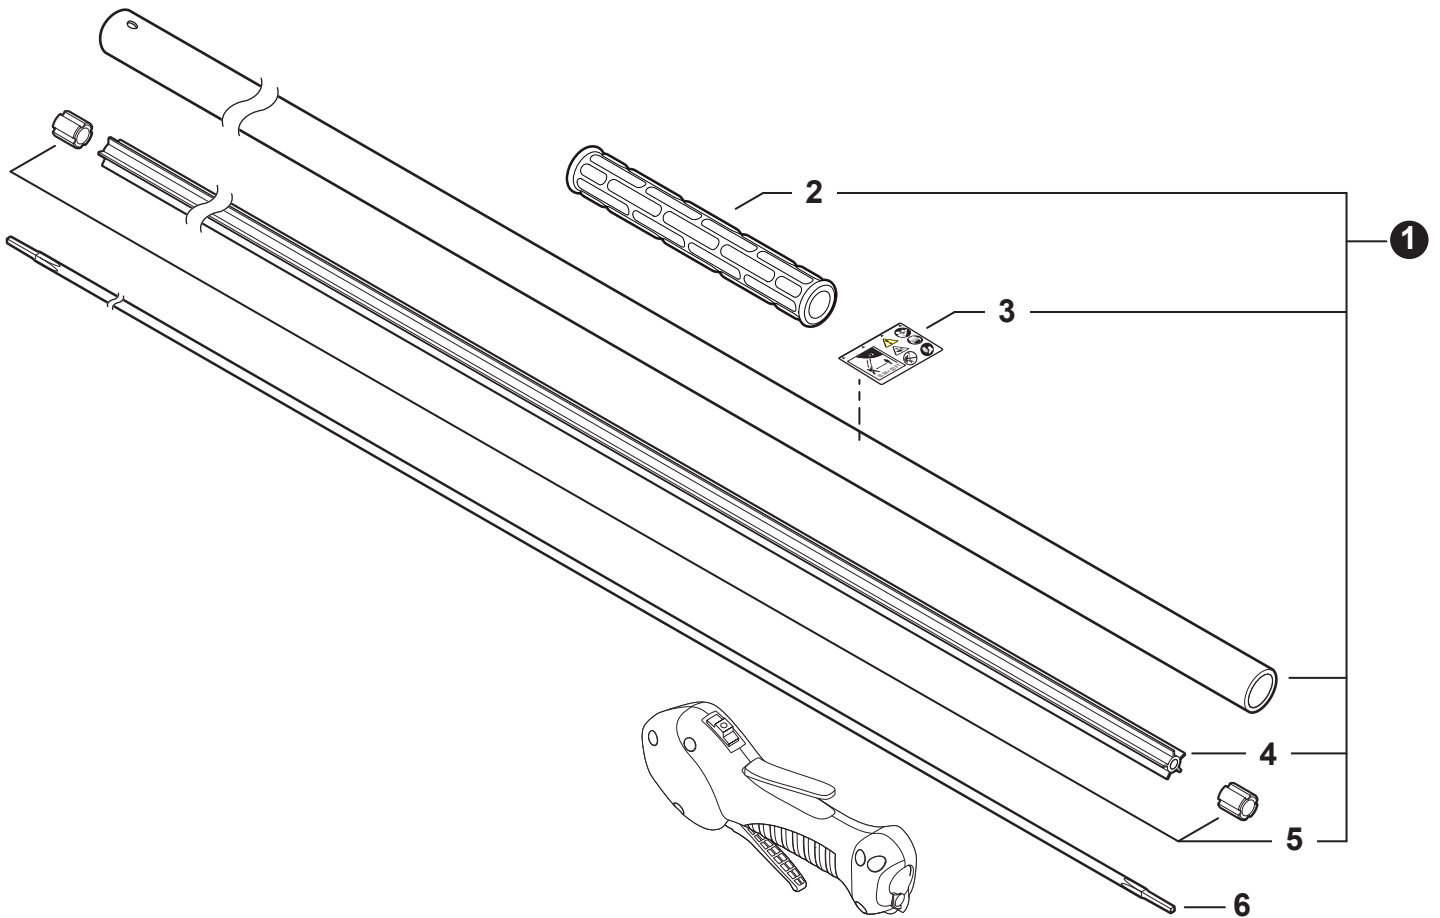

NO.	PART NUMBER	QTY.	DESCRIPTION	DESCRIPCIÓN
1	C050003390	1	MAIN PIPE ASSY	MONTAJE DE TUBO PRINCIPAL
2	C403000470	1	+GRIP, FRONT	+AGARRE DELANTERO
3	X505011540	1	+LABEL - CAUTION ISO	+ETIQUETA DE PRECAUCIÓN ISO
4	C507000360	1	+LINER - FLEXIBLE	+FORRO - FLEXIBLE
5	61024644730	2	+STOPPER	+RETENEDOR
6	C506000560	1	DRIVESHAFT - FLEXIBLE	EJE DE MANDO - FLEXIBLE