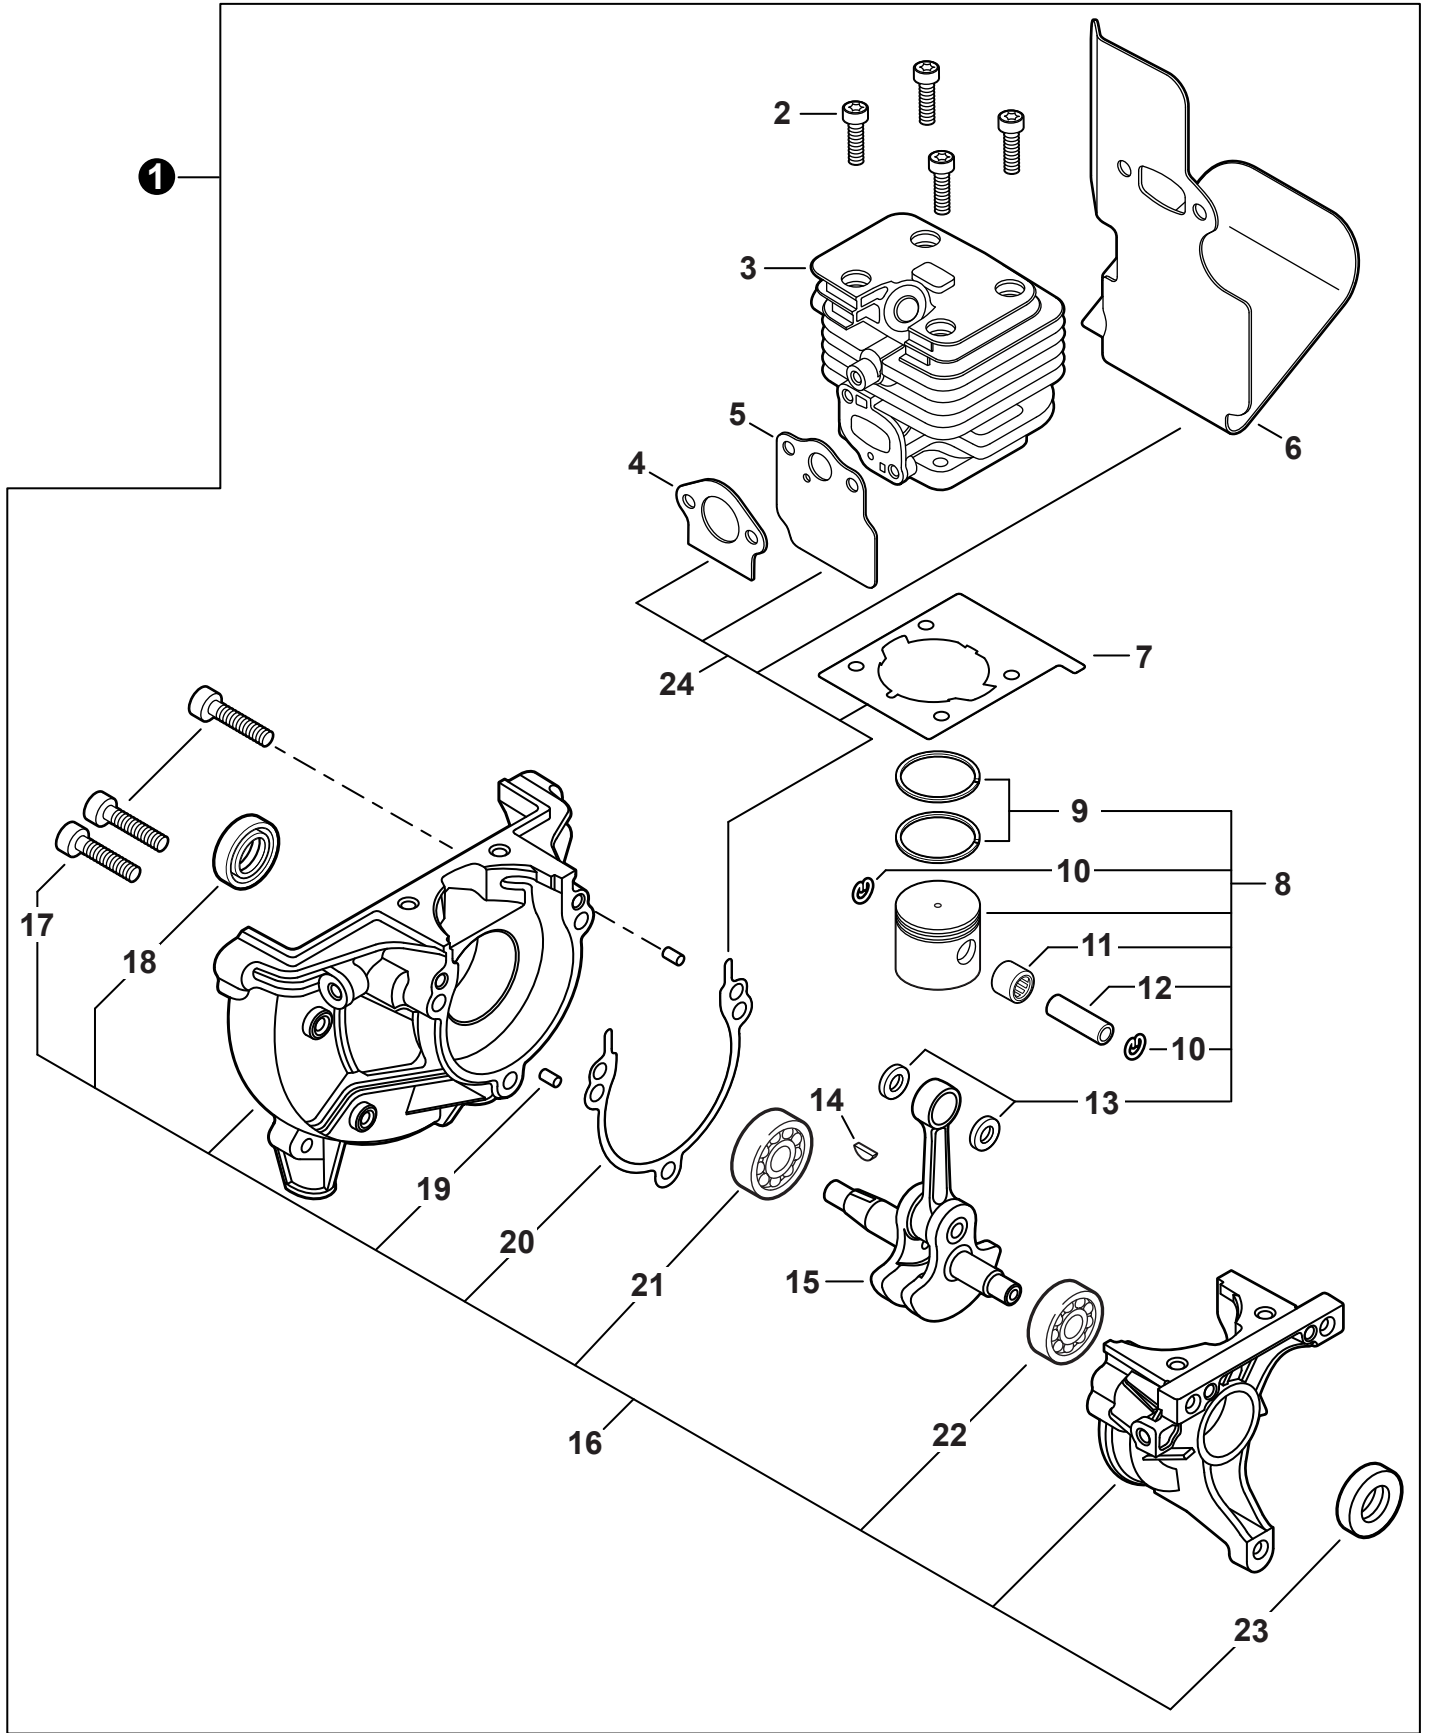

**SHC-2620S**  
**Shafted Hedge Trimmer**  
SHC-2620S Cortaseto con eje

**25.4 cc**  
**SERIAL NUMBER**  
NÚMERO DE SERIE  
**U91112001001 - U91112999999**

**ECHO Incorporated**  
400 Oakwood Road, Lake Zurich, Illinois 60047  
[WWW.ECHO-USA.COM](http://WWW.ECHO-USA.COM)

NO.	PART NUMBER	QTY.	DESCRIPTION	DESCRIPCIÓN
1	A320001201	1	COVER, MUFFLER	CUBIERTA DEL SILENCIADOR
2	A160003281	1	COVER, ENGINE	CUBIERTA DE MOTOR
3	V835000010	4	BOLT, TORX 5x12	PERNO TORX 5x12

NO.	PART NUMBER	QTY.	DESCRIPTION	DESCRIPCIÓN
1	SB1118	1	SHORT BLOCK	BLOQUE CORTO
2	V805000210	4	+BOLT, TORX 5x20	+PERNO TORX 5x20
3	A130002330	1	+CYLINDER	+CILINDRO
4	V103001900	1	+GASKET, INTAKE	+EMPAQUETADURA DE ADMISIÓN
5	V103001890	1	+HEAT SHIELD, INTAKE	+PROTECTOR TÉRMICO DEL ADMISIÓN
6	V104002310	1	+HEAT SHIELD, EXHAUST	+PROTECTOR TÉRMICO DEL ESCAPE
7	V100000840	1	+GASKET, CYLINDER	+EMPAQUETADURA DE CILINDRO
8	P021050840	1	+PISTON KIT	+JUEGO DE PISTÓN
9	A101000010	2	++RING, PISTON	++ANILLO DEL PISTÓN
10	10001503931	2	++RING, SNAP	++ANILLO RETENEDOR
11	V554000020	1	++BEARING, NEEDLE 9	++COJINETE DE AGUJAS 9
12	10001335430	1	++PIN, PISTON	++PASADOR DEL PISTÓN
13	10001453630	2	++WASHER, THRUST	++ARANDELA DE EMPUJE
14	10014212330	1	+KEY, WOODRUFF	+CHAVETA WOODRUFF
15	A011001660	1	+CRANKSHAFT ASSY	+MONTAJE DE CIGÜEÑAL
16	P021050850	1	+CRANKCASE KIT	+JUEGO DE CÁRTER
17	V805000220	3	++BOLT, TORX 5x25	++PERNO TORX 5x25
18	10021242031	1	++SEAL, OIL 12	++SELLO DE ACEITE 12
19	90033040080	2	++PIN, LOCATING 4x8	++PASADOR DE POSICIONAMIENTO 4x8
20	V102000300	1	++GASKET, CRANKCASE	++EMPAQUETADURA DE CÁRTER
21	90080036001	1	++BEARING, BALL 6001	++COJINETE DE BOLAS 6001
22	90081036000	1	++BEARING, BALL	++COJINETE DE BOLAS
23	V503000040	1	++SEAL, OIL 10	++SELLO DE ACEITE 10
24	P021051540	1	GASKET KIT: ENGINE, INTAKE, EXHAUST	JUEGO DE EMPAQUETADURA - MOTOR, ADMISIÓN, ESCAPE