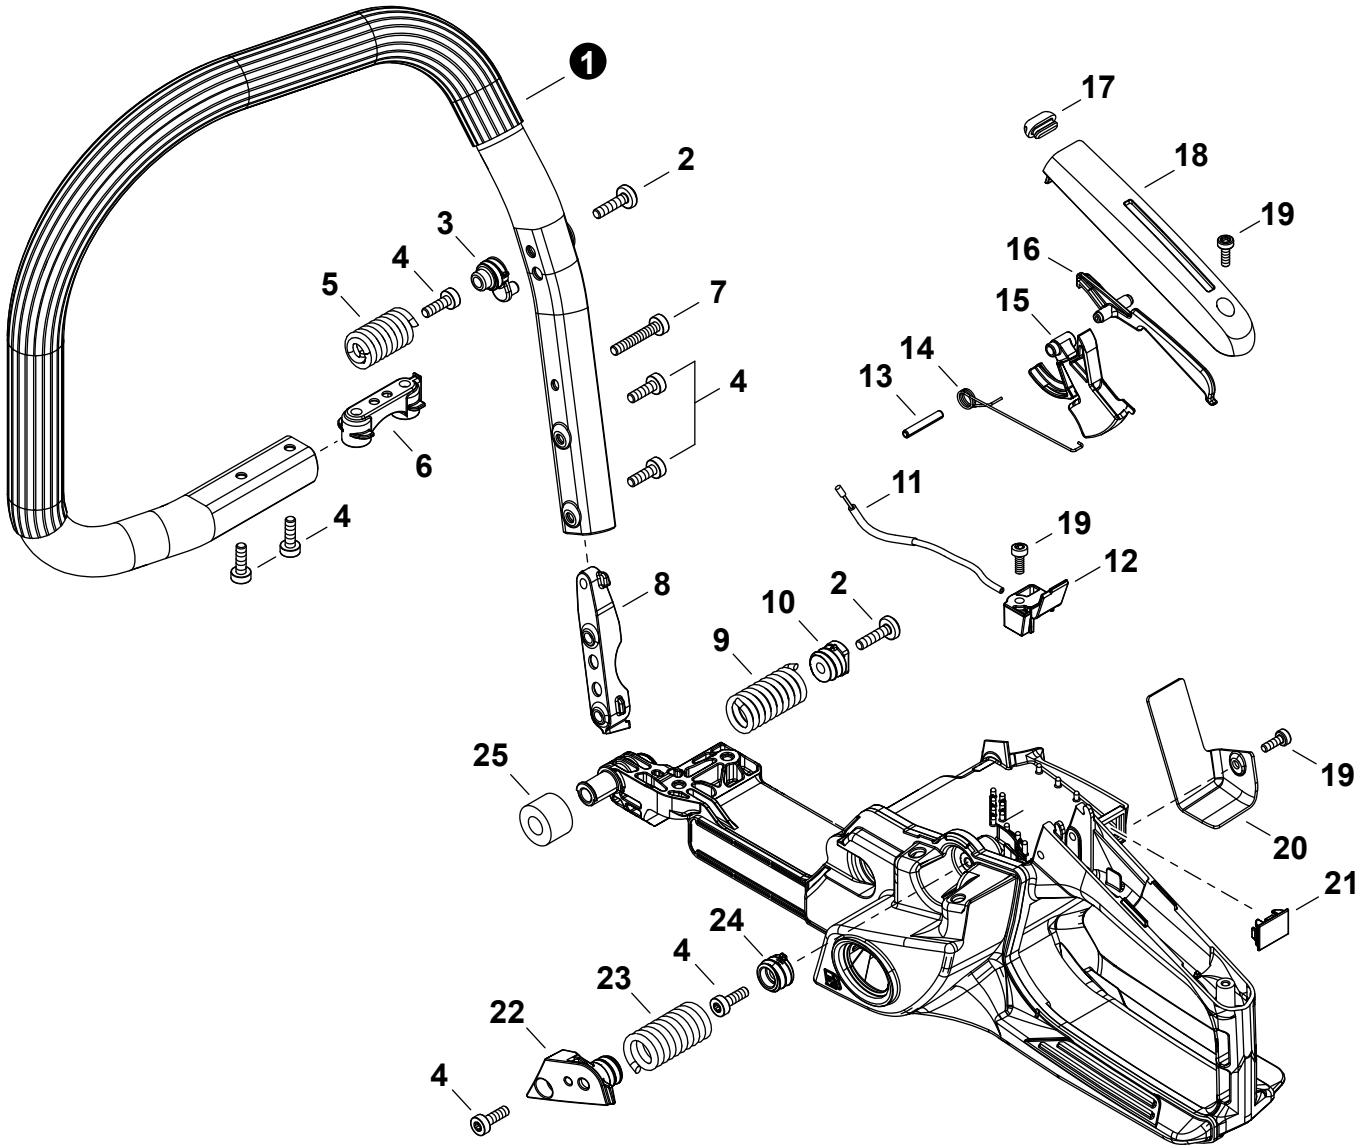

NO.	PART NUMBER	QTY.	DESCRIPTION	DESCRIPCIÓN
1	V805000150	2	BOLT, TORX 5x16	PERNO TORX 5x16
2	A425000080	1	SPARK PLUG - BPMR8Y-5	BUJÍA - BPMR8Y-5
3	P200001660	1	COIL ASSY, IGNITION	BOBINA DE ENCENDIDO
4	A427000190	1	+CAP, SPARK PLUG	+TAPA DE BUJÍA
5	10014230830	1	KEY, WOODRUFF	CHAVETA WOODRUFF
6	A409001420	1	FLYWHEEL	VOLANTE
7	V452001950	2	SPRING, TORSION	RESORTE DE TORSIÓN
8	A514000350	2	PAWL	TRINQUETE
9	V203002250	2	BOLT 5x11	PERNO 5x11
10	90051500008	1	NUT, FLANGE M8	TUERCA-BRIDA M8
11	V485003500	1	LEAD	CABLE
12	V485003490	1	LEAD	CABLE
13	A440003491	1	SWITCH, ON-OFF	INTERRUPTOR DE ENCENDIDO-APAGADO
14	90255Y	1	TUNE-UP KIT - YOUCAN™	JUEGO DE PUESTA A PUNTO - YOUCAN™

NO.	PART NUMBER	QTY.	DESCRIPTION	DESCRIPCIÓN
1	A051003540	1	STARTER ASSY	MONTAJE DE ARRANCADOR
2	A511000300	1	+GRIP, STARTER	+AGARRE DEL ARRANCADOR
3	90060000005	1	+WASHER, FLAT 5.5x10x0.8	+ARANDELA 5.5x10x0.8
4	P100009470	1	+SPRING KIT, RECOIL	+MONTAJE DE RESORTE RECULAR
5	A506000570	1	+REEL, ROPE	+CARRETE DE CUERDA
6	A509000510	1	+ROPE	+CUERDA
7	17721402830	1	+WASHER 5.2x16x1.0	+ARANDELA 5.2x16x1.0
8	V805000130	1	+BOLT, TORX 5x10	+PERNO TORX 5x10
9	A172003650	1	COVER, FAN	CUBIERTA DE VENTILADOR
10	V805000410	4	BOLT, TORX 5x20	PERNO TORX 5x20

NO.	PART NUMBER	QTY.	DESCRIPTION	DESCRIPCIÓN
1	43620514730	1	FILTER, OIL	FILTRO DE ACEITE
2	V470002370	1	PIPE, OIL	TUBO DE ACEITE
3	C022000221	1	AUTO-OILER ASSY	MONTAJE DE ENGRASADOR AUTOMÁTICO
4	V804000050	2	BOLT, TORX 4x12	PERNO TORX 4x12
5	90070100015	1	RING, RETAINING 15	ANILLO DE RETENCIÓN 15
6	V311000090	1	WASHER 15.5x22.5x0.5	ARANDELA 15.5x22.5x0.5
7	V652000301	1	GEAR, WORM	ENGRANAJE DE TORNILLO SIN FIN
8	P100009430	1	CAP ASSY, OIL	MONTAJE DE TAPA DE ACEITE
	90072020029	1	+O-RING 29	+JUNTA TÓRICA 29
10	A365000150	1	+CONNECTOR, CAP	+CONECTOR DE TAPA