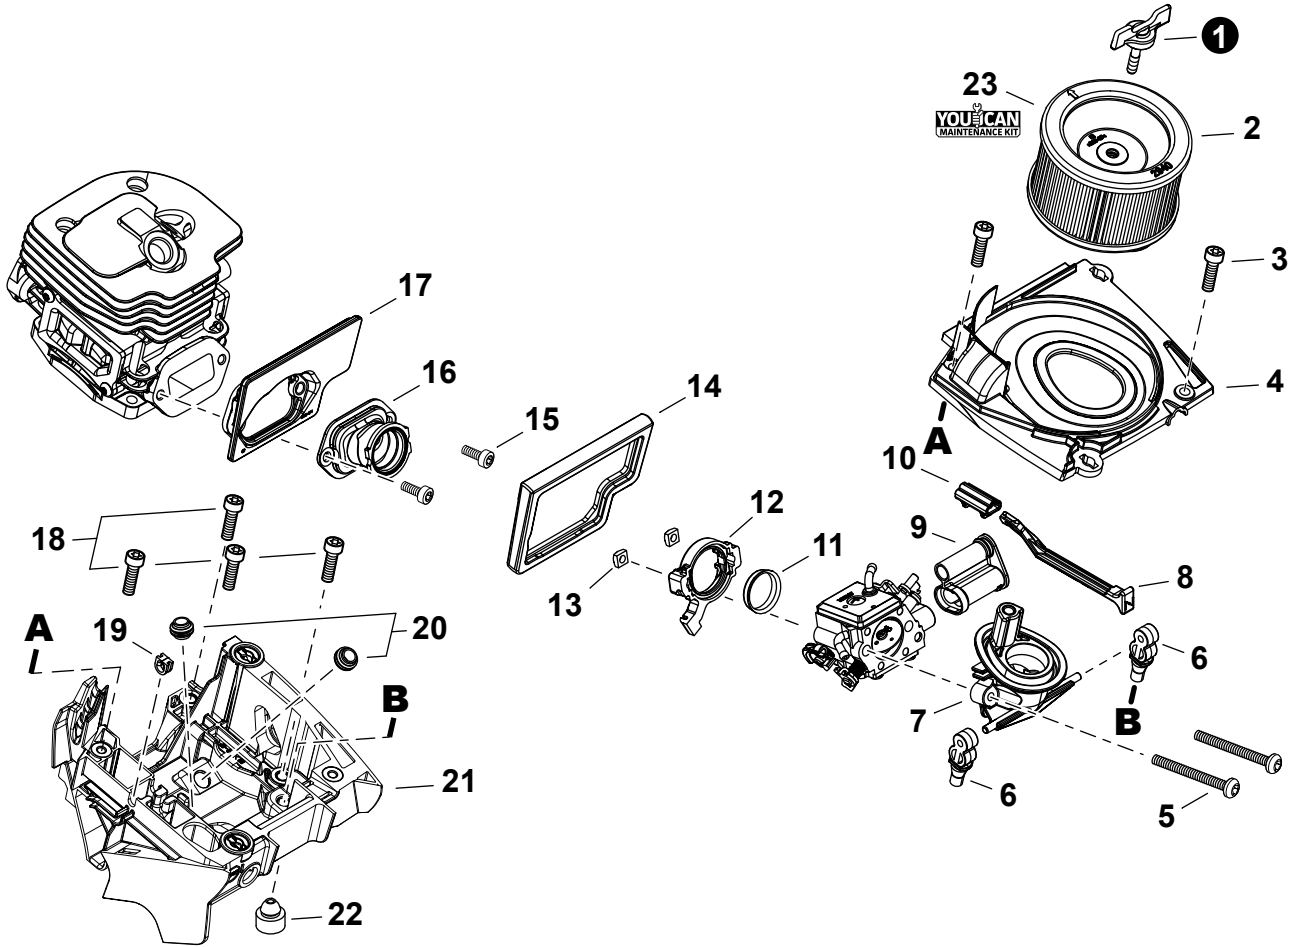

NO.	PART NUMBER	QTY.	DESCRIPTION	DESCRIPCIÓN
1	M613000330	1	THUMBSCREW	TORNILLO DE OREJETAS
2	A226002370	1	FILTER, AIR	FILTRO DE AIRE
3	V805000150	2	BOLT, TORX 5x16	PERNO TORX 5x16
4	A222000000	1	COVER, CARBURETOR CASE	CUBIERTA DE LA CAJA DEL CARBURADOR
5	V202000790	2	BOLT 4x55	PERNO 4x55
6	V420005620	2	CUSHION	AMORTIGUADOR
7	A204000282	1	ELBOW, CARBURETOR	CODO, CARBURADOR
8	A241000410	1	KNOB, CHOKE	PERILLA - ESTRANGULADOR
9	V131000230	1	GROMMET, NEEDLE	OJAL DE AGUJA
10	V130000190	1	GROMMET, CHOKE	OJAL ESTRANGULADOR
11	V361000580	1	COLLAR 20	COLLAR 20
12	A206000070	1	HOLDER, BELLOWS	SOPORTE DE FUELLE
13	9214004000	2	NUT	TUERCA
14	V420005610	1	CUSHION	AMORTIGUADOR
15	V805000150	2	BOLT, TORX 5x16	PERNO TORX 5x16
16	A202000371	1	BELLOWS, INTAKE	FUELLE DE ADMISIÓN
17	A200001281	1	INSULATOR, INTAKE	AISLADOR DE ADMISIÓN
18	V835000030	4	BOLT, TORX 5x20	PERNO TORX 5x20
19	V136000140	1	GROMMET, LEAD	OJAL DE CABLE CONDUCTOR
20	V137000160	2	GROMMET, FUEL	OJAL DE COMBUSTIBLE
21	A220000090	1	CASE, CARBURETOR	CAJA DEL CARBURADOR
22	V420003800	1	CUSHION	AMORTIGUADOR
23	90255Y	1	TUNE-UP KIT - YOUCAN™	JUEGO DE PUESTA A PUNTO - YOUCAN™