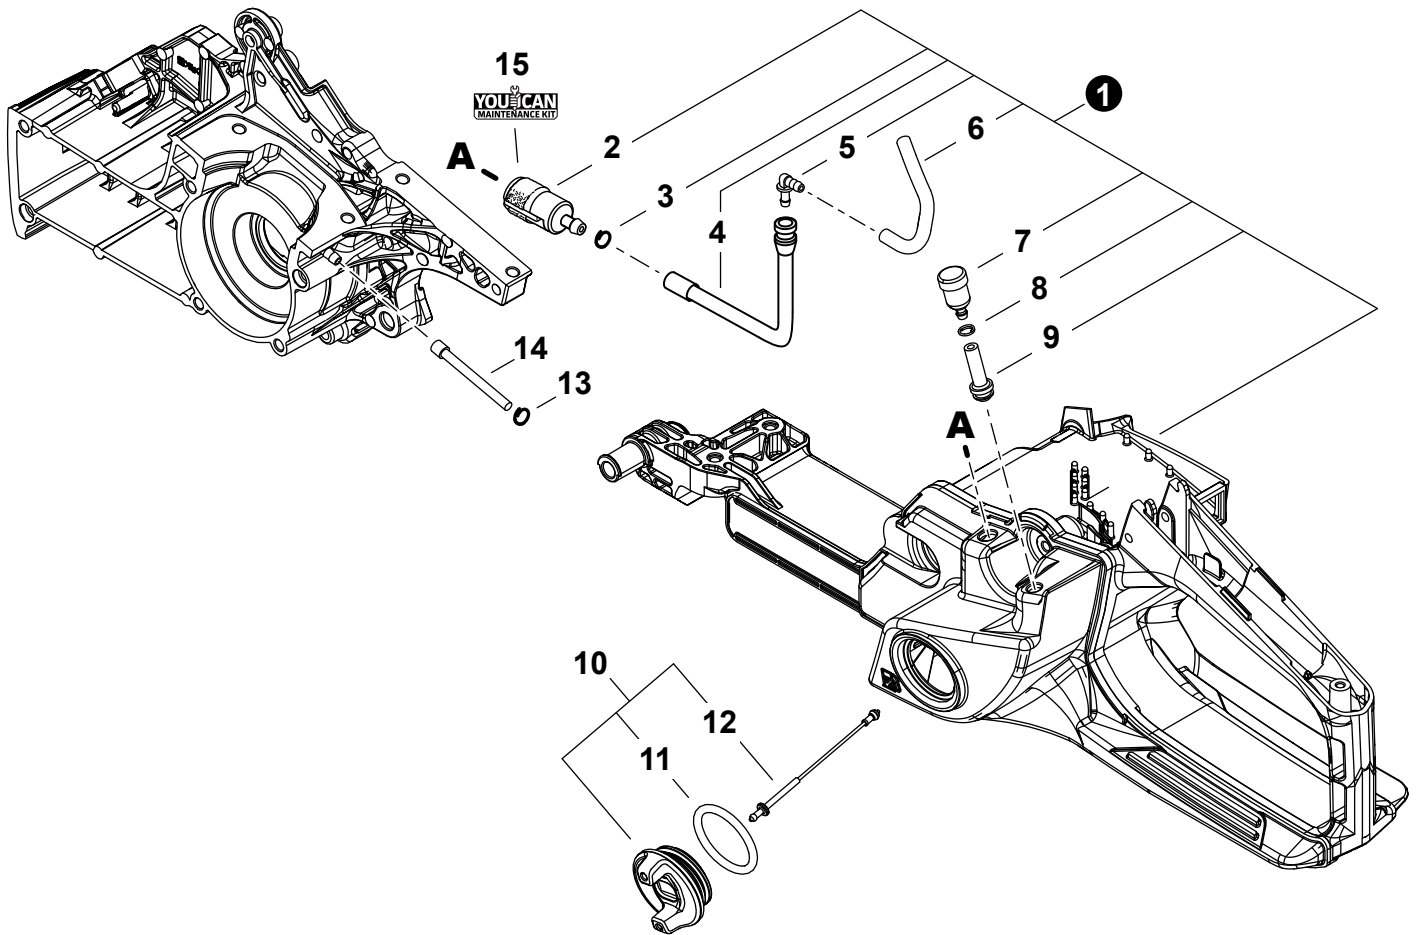

NO.	PART NUMBER	QTY.	DESCRIPTION	DESCRIPCIÓN
1	P100009383	1	HANDLE ASSY - REAR	MONTAJE DE MANGO - TRASERO
2	A369000460	1	+FILTER, FUEL	+FILTRO DE COMBUSTIBLE
3	V490000500	1	+CLIP 6	+SUJETADOR 6
4	V470001991	1	+PIPE, FUEL	+TUBO DE COMBUSTIBLE
5	V186000530	1	+CONNECTOR, PIPE	+CONECTOR DE TUBO
6	V471005680	1	+PIPE, FUEL 3.5x6x75 BLACK	+TUBO DE COMBUSTIBLE 3.5x6x75 NEGRO
7	13130056431	1	+VENT ASSY	+VÁLVULA DE RESPIRADERO
8	V490001230	1	+CLIP 6.5 MM	+SUJETADOR 6.5 MM
9	V470002410	1	+PIPE, FUEL VENT	+TUBO DE RESPIRADERO DE COMBUSTIBLE
10	P100009440	1	CAP ASSY, FUEL	MONTAJE DE TAPA DE COMBUSTIBLE
11	V581000600	1	+O-RING 29	+JUNTA TÓRICA 29
12	A365000150	1	+CONNECTOR, CAP	+CONECTOR DE TAPA
13	V490000500	1	CLIP 6	SUJETADOR 6
14	V470002420	1	PIPE, FUEL 3x6(8)x130 BLACK	TUBO DE COMBUSTIBLE 3x6(8)x130 NEGRO
15	90255Y	1	TUNE-UP KIT - YOU CAN™	JUEGO DE PUESTA A PUNTO - YOU CAN™