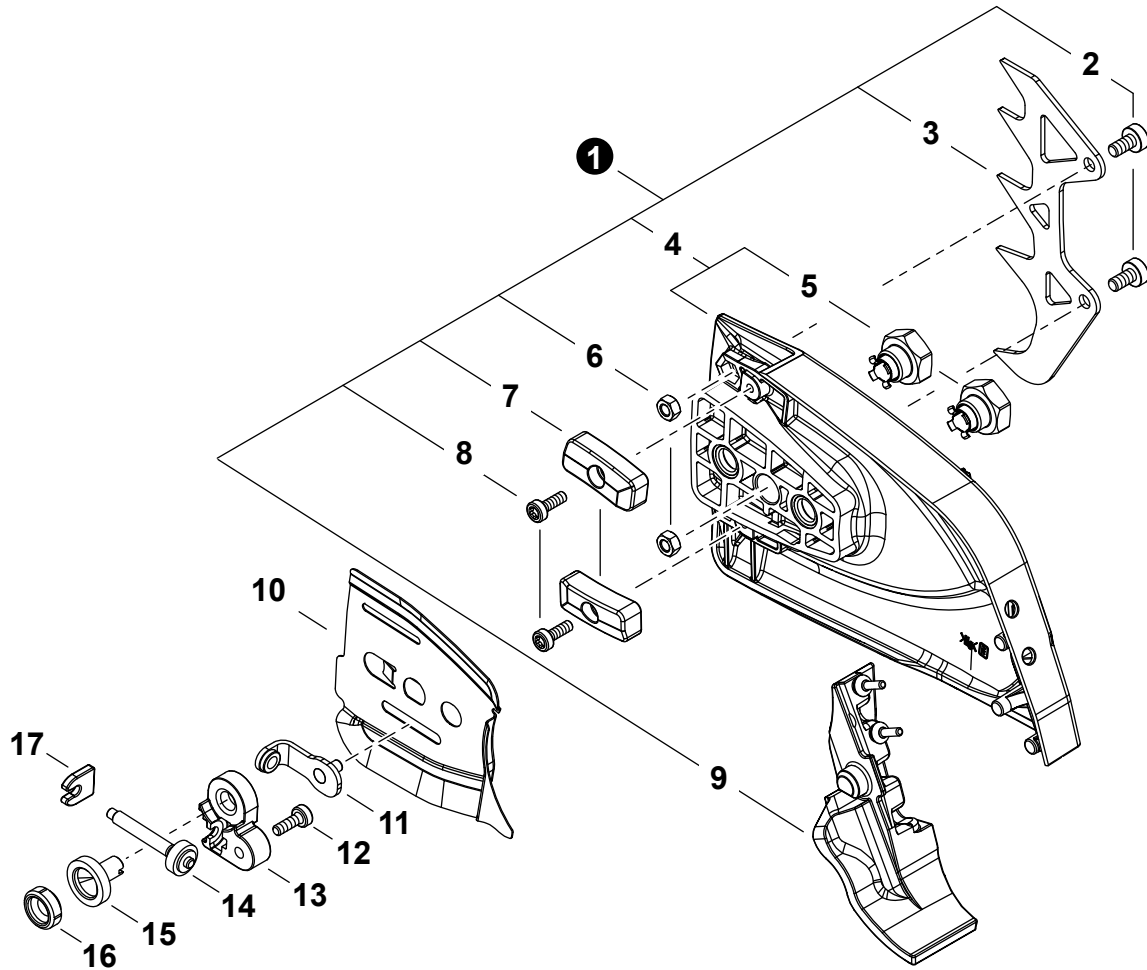

NO.	PART NUMBER	QTY.	DESCRIPTION	DESCRIPCIÓN
1	P100010090	1	SPROCKET GUARD ASSY	MONTAJE DE PROTECTOR DE RUEDA DENTADA
2	V805000130	2	+BOLT, TORX 5x10	+PERNO TORX 5x10
3	C304000340	1	+SPIKE, BUMPER	+PARAGOLPES CON PÚAS
4	C300001230	1	+GUARD, SPROCKET	+CUBIERTA DEL PIÑÓN
5	V265000660	2	++NUT 8	++TUERCA 8
6	90056000005	2	+NUT, LOCK M5	+CONTRATUERCA M5
7	C301000010	2	+PLATE, FRICTION	+PLACA DE FRICCIÓN
8	V804000050	2	+BOLT, TORX 4x12	+PERNO TORX 4x12
9	C302000110	1	+CUSHION	+AMORTIGUADOR
10	C305000550	1	PLATE, GUIDE - INNER	PLACA GUÍA - INTERNA
11	C309000210	1	TENSIONER, CHAIN	TENSOR DE CADENA
12	V804000050	1	BOLT, TORX 4x12	PERNO TORX 4x12
13	V355000981	1	COLLAR 8	COLLAR 8
14	V203002460	1	BOLT 5	PERNO 5
15	V652000271	1	GEAR, WORM	ENGRANAJE DE TORNILLO SIN FIN
16	V356000940	1	COLLAR 10	COLLAR 10
17	C316000100	1	GUIDE, SHAFT	GUÍA DE EJE