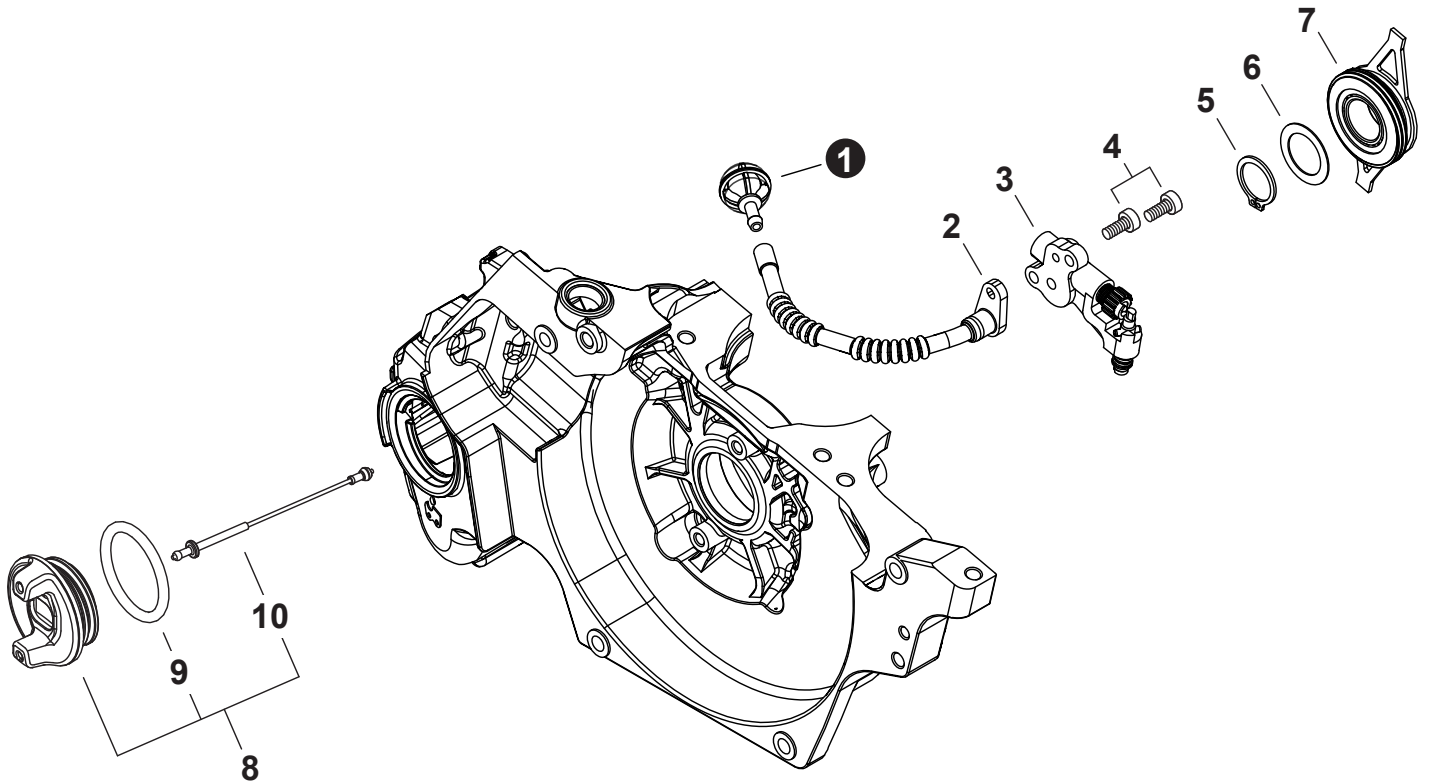

NO.	PART NUMBER	QTY.	DESCRIPTION	DESCRIPCIÓN
1	P100009450	1	MUFFLER ASSY	MONTAJE DE SILENCIADOR
2	V804000030	1	+BOLT, TORX 4x8	+PERNO TORX 4x8
3	A310000580	1	+SCREEN, SPARK ARRESTER	+SUPRESOR DE CHISPAS
4	V806000010	2	BOLT, TORX 6x20	PERNO TORX 6x20
5	A301000100	1	PLATE, MUFFLER	PLACA DEL SILENCIADOR
6	V804000030	1	BOLT, TORX 4x8	PERNO TORX 4x8
7	90051500006	2	NUT, FLANGE M6x1	TUERCA-BRIDA M6x1
8	V150004750	1	PLATE, EYE	PLACA
9	V304000540	2	WASHER 6	ARANDELA 6
10	V204001880	2	BOLT 6	PERNO 6
11	V104002620	1	GASKET, EXHAUST	EMPAQUETADURA DE ESCAPE

NO.	PART NUMBER	QTY.	DESCRIPTION	DESCRIPCIÓN
1	V805000150	2	BOLT, TORX 5x16	PERNO TORX 5x16
2	A425000080	1	SPARK PLUG - BPMR8Y-5	BUJÍA - BPMR8Y-5
3	P200001660	1	COIL ASSY, IGNITION	BOBINA DE ENCENDIDO
4	A427000190	1	+CAP, SPARK PLUG	+TAPA DE BUJÍA
5	10014230830	1	KEY, WOODRUFF	CHAVETA WOODRUFF
6	A409001420	1	FLYWHEEL	VOLANTE
7	V452001950	2	SPRING, TORSION	RESORTE DE TORSIÓN
8	A514000350	2	PAWL	TRINQUETE
9	V203002250	2	BOLT 5x11	PERNO 5x11
10	90051500008	1	NUT, FLANGE M8	TUERCA-BRIDA M8
11	V485003500	1	LEAD	CABLE
12	V485003490	1	LEAD	CABLE
13	A440003491	1	SWITCH, ON-OFF	INTERRUPTOR DE ENCENDIDO-APAGADO
14	90255Y	1	TUNE-UP KIT - YOUCAN™	JUEGO DE PUESTA A PUNTO - YOUCAN™

NO.	PART NUMBER	QTY.	DESCRIPTION	DESCRIPCIÓN
1	43620514730	1	FILTER, OIL	FILTRO DE ACEITE
2	V470002370	1	PIPE, OIL	TUBO DE ACEITE
3	C022000221	1	AUTO-OILER ASSY	MONTAJE DE ENGRASADOR AUTOMÁTICO
4	V804000050	2	BOLT, TORX 4x12	PERNO TORX 4x12
5	90070100015	1	RING, RETAINING 15	ANILLO DE RETENCIÓN 15
6	V311000090	1	WASHER 15.5x22.5x0.5	ARANDELA 15.5x22.5x0.5
7	V652000301	1	GEAR, WORM	ENGRANAJE DE TORNILLO SIN FIN
8	P100009430	1	CAP ASSY, OIL	MONTAJE DE TAPA DE ACEITE
	90072020029	1	+O-RING 29	+JUNTA TÓRICA 29
10	A365000150	1	+CONNECTOR, CAP	+CONECTOR DE TAPA