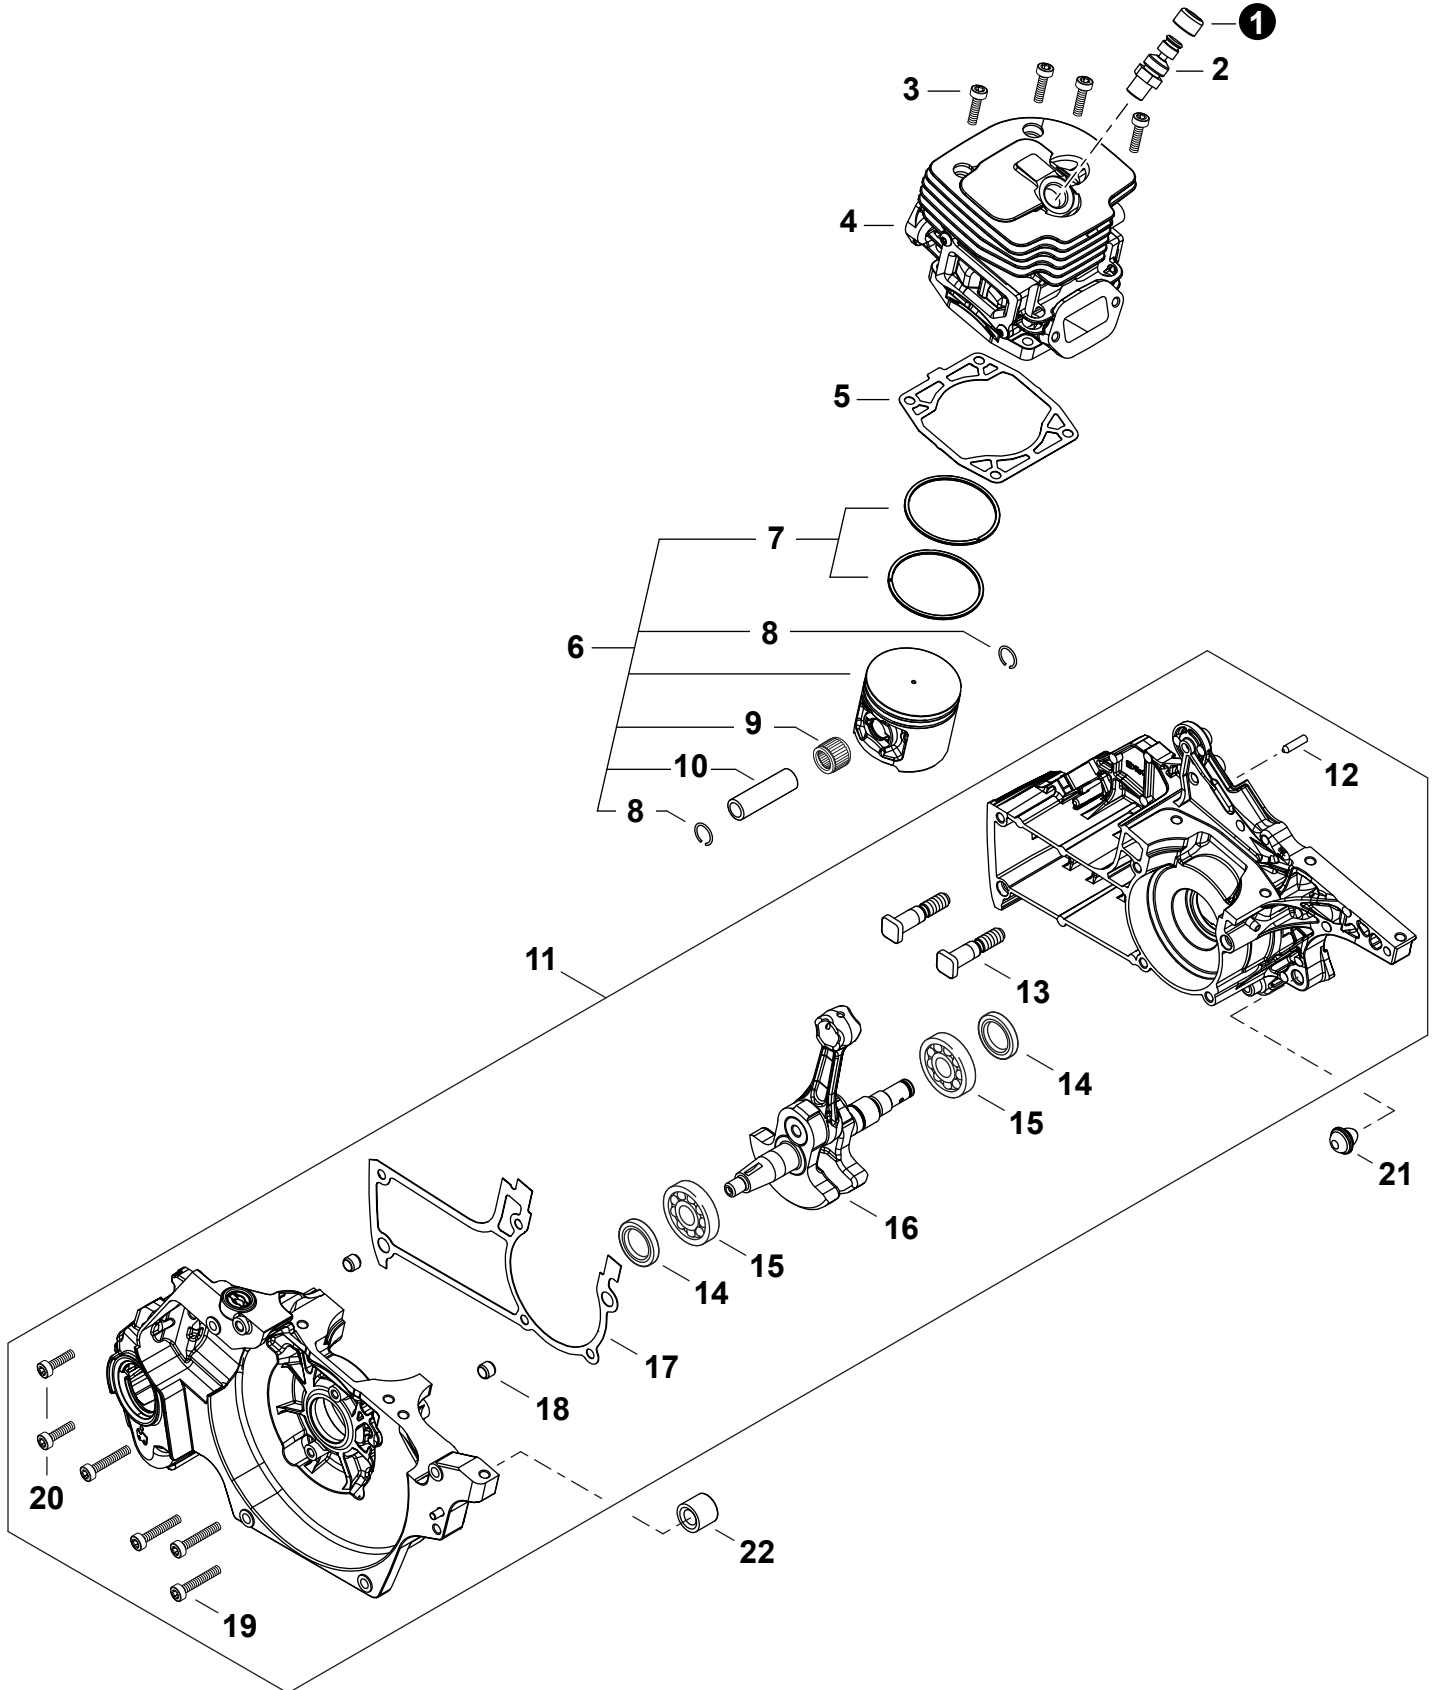

NO.	PART NUMBER	QTY.	DESCRIPTION	DESCRIPCIÓN
1	V641000270	3	PIN, SNAP	PASADOR DE PRESIÓN
2	P021054750	1	COVER ASSY, ENGINE	MONTAJE DE CUBIERTA DE MOTOR
3	X505011060	1	+LABEL - CAUTION - ISO	+ETIQUETA DE PRECAUCIÓN - ISO
4	A219000040	1	+PLATE, SHUTTER	+PLACA DE OBTURADOR
5	X502001060	1	+LABEL - ECHO	+ETIQUETA ECHO

NO.	PART NUMBER	QTY.	DESCRIPTION	DESCRIPCIÓN
1	A051003540	1	STARTER ASSY	MONTAJE DE ARRANCADOR
2	A511000300	1	+GRIP, STARTER	+AGARRE DEL ARRANCADOR
3	90060000005	1	+WASHER, FLAT 5.5x10x0.8	+ARANDELA 5.5x10x0.8
4	P100009470	1	+SPRING KIT, RECOIL	+MONTAJE DE RESORTE RECULAR
5	A506000570	1	+REEL, ROPE	+CARRETE DE CUERDA
6	A509000510	1	+ROPE	+CUERDA
7	17721402830	1	+WASHER 5.2x16x1.0	+ARANDELA 5.2x16x1.0
8	V805000130	1	+BOLT, TORX 5x10	+PERNO TORX 5x10
9	A172003650	1	COVER, FAN	CUBIERTA DE VENTILADOR
10	V805000410	4	BOLT, TORX 5x20	PERNO TORX 5x20

NO.	PART NUMBER	QTY.	DESCRIPTION	DESCRIPCIÓN
1	43620514730	1	FILTER, OIL	FILTRO DE ACEITE
2	V470002370	1	PIPE, OIL	TUBO DE ACEITE
3	C022000221	1	AUTO-OILER ASSY	MONTAJE DE ENGRASADOR AUTOMÁTICO
4	V804000050	2	BOLT, TORX 4x12	PERNO TORX 4x12
5	90070100015	1	RING, RETAINING 15	ANILLO DE RETENCIÓN 15
6	V311000090	1	WASHER 15.5x22.5x0.5	ARANDELA 15.5x22.5x0.5
7	V652000301	1	GEAR, WORM	ENGRANAJE DE TORNILLO SIN FIN
8	P100009430	1	CAP ASSY, OIL	MONTAJE DE TAPA DE ACEITE
	90072020029	1	+O-RING 29	+JUNTA TÓRICA 29
10	A365000150	1	+CONNECTOR, CAP	+CONECTOR DE TAPA