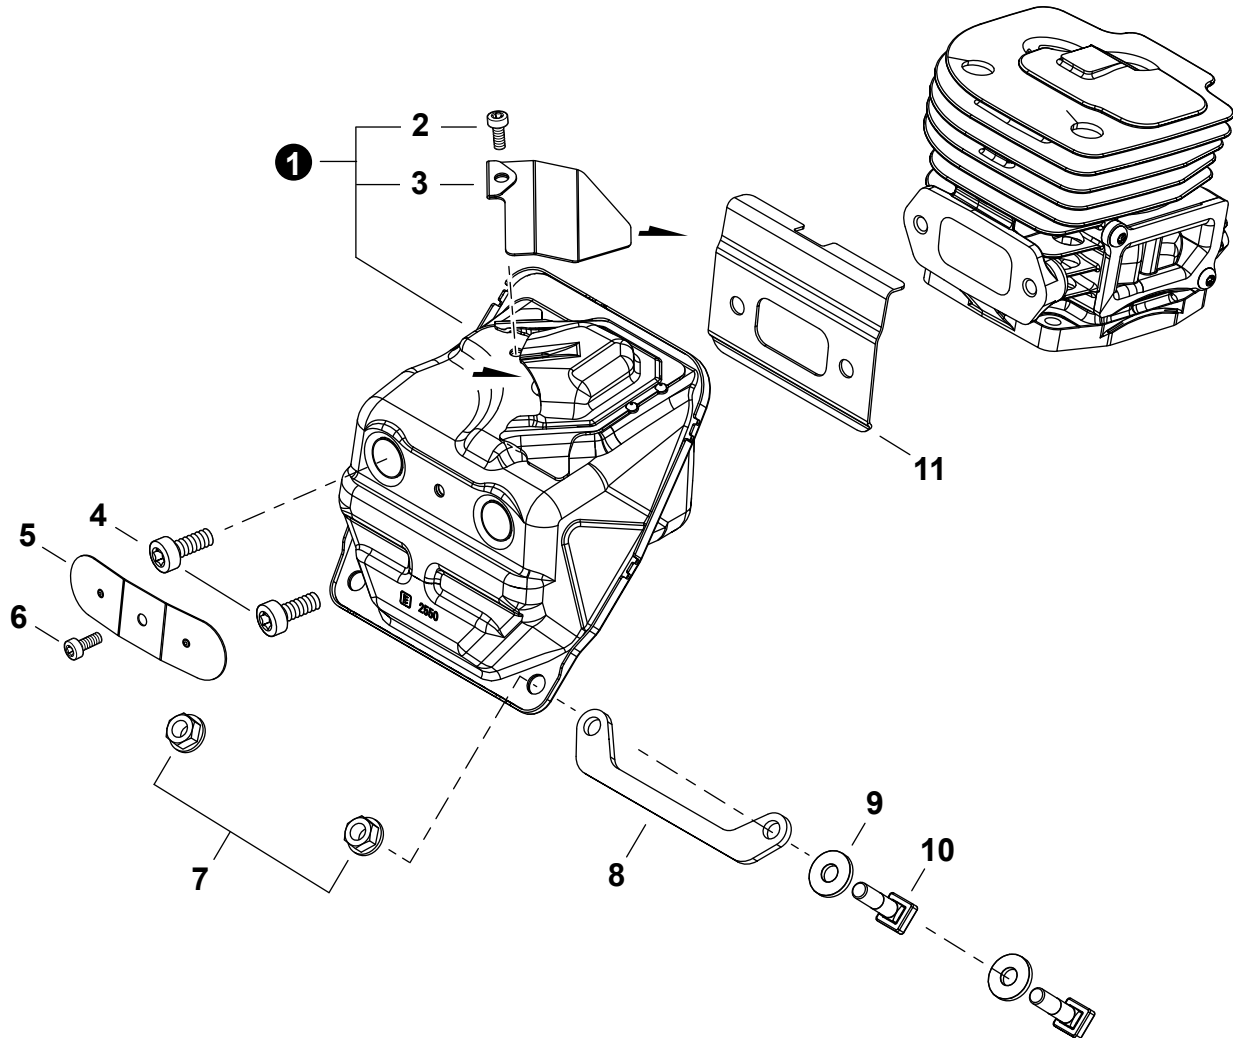

NO.	PART NUMBER	QTY.	DESCRIPTION	DESCRIPCIÓN
1	P100009450	1	MUFFLER ASSY	MONTAJE DE SILENCIADOR
2	V804000030	1	+BOLT, TORX 4x8	+PERNO TORX 4x8
3	A310000580	1	+SCREEN, SPARK ARRESTER	+SUPRESOR DE CHISPAS
4	V806000010	2	BOLT, TORX 6x20	PERNO TORX 6x20
5	A301000100	1	PLATE, MUFFLER	PLACA DEL SILENCIADOR
6	V804000030	1	BOLT, TORX 4x8	PERNO TORX 4x8
7	90051500006	2	NUT, FLANGE M6x1	TUERCA-BRIDA M6x1
8	V150004750	1	PLATE, EYE	PLACA
9	V304000540	2	WASHER 6	ARANDELA 6
10	V204001880	2	BOLT 6	PERNO 6
11	V104002620	1	GASKET, EXHAUST	EMPAQUETADURA DE ESCAPE