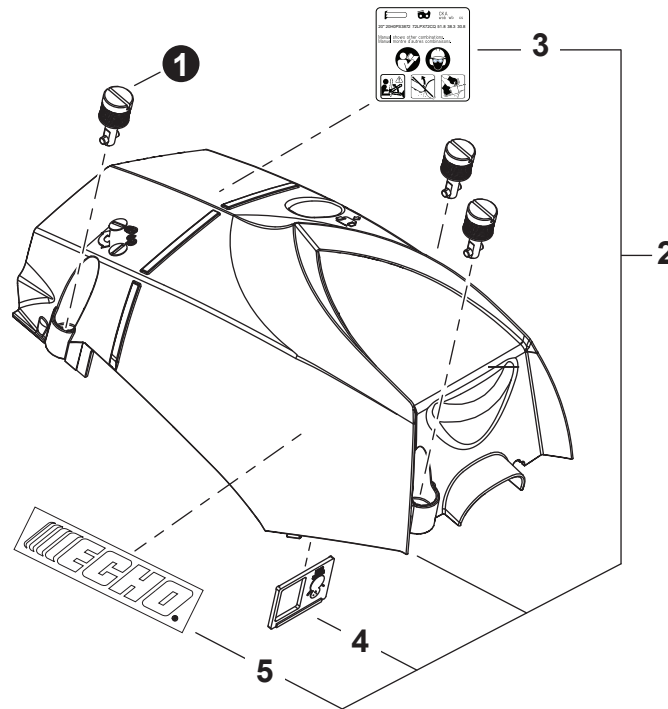

NO.	PART NUMBER	QTY.	DESCRIPTION	DESCRIPCIÓN
1	V641000270	3	PIN, SNAP	PASADOR DE PRESIÓN
2	P021054750	1	COVER ASSY, ENGINE	MONTAJE DE CUBIERTA DE MOTOR
3	X505011060	1	+LABEL - CAUTION - ISO	+ETIQUETA DE PRECAUCIÓN - ISO
4	A219000040	1	+PLATE, SHUTTER	+PLACA DE OBTURADOR
5	X502001060	1	+LABEL - ECHO	+ETIQUETA ECHO