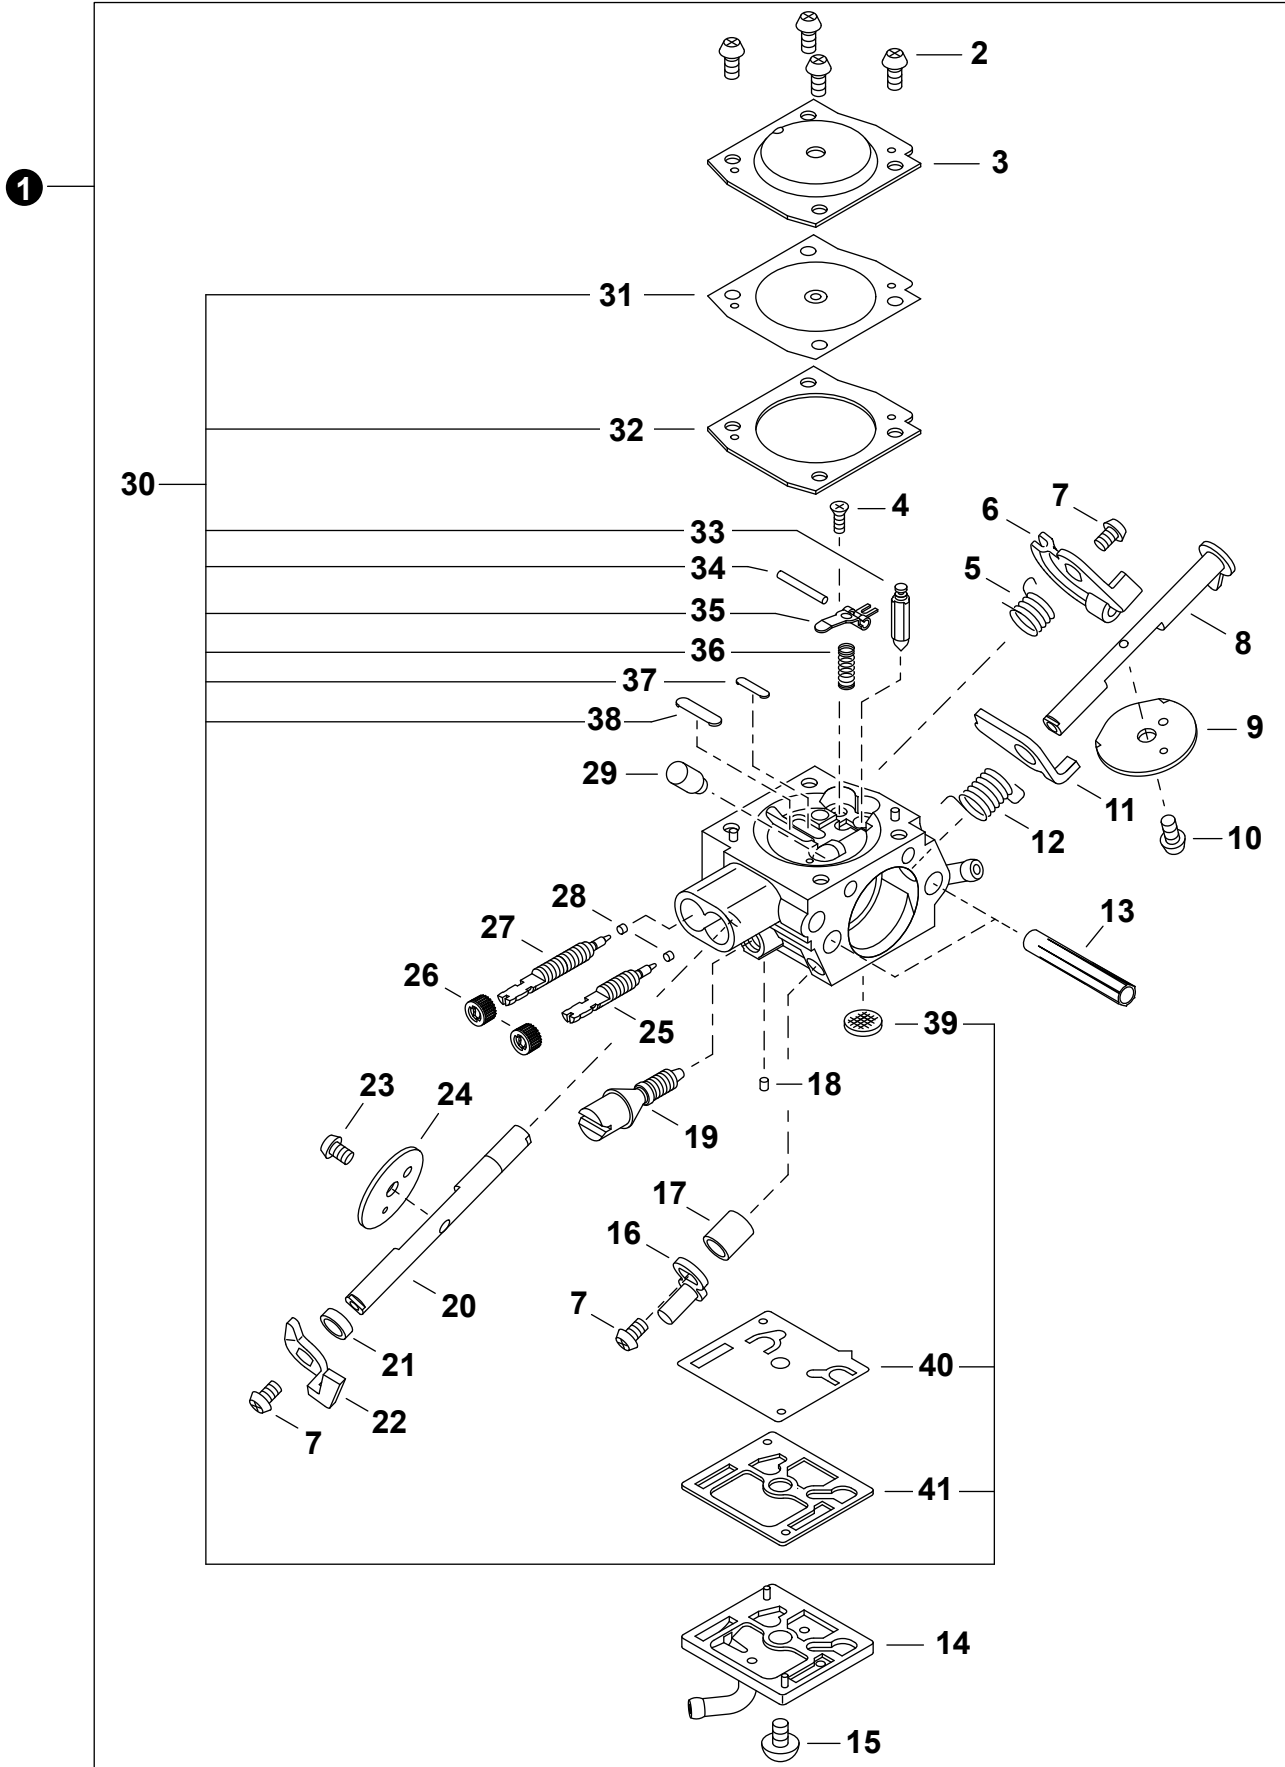

NO.	PART NUMBER	QTY.	DESCRIPTION	DESCRIPCIÓN
1	P200001340	1	CARBURETOR YZ0009	CARBURADOR YZ0009
2	12534452130	4	+SCREW	+TORNILLO
3	P005001850	1	+COVER, METERING DIAPHRAGM	+TAPA DE DIAFRAGMA DE MEDICIÓN
4	P005004550	1	+SCREW	+TORNILLO
5	P005004450	1	+SPRING, THROTTLE	+RESORTE DEL ACELERADOR
6	P005004430	1	+LEVER, THROTTLE	+PALANCA DE ACELERADOR
7	12534813930	3	+SCREW	+TORNILLO
8	P005004480	1	+SHAFT, CHOKE	+EJE DEL ESTRANGULADOR
9	P005004500	1	+VALVE, CHOKE	+VÁLVULA ESTRANGULADOR
10	12531451230	1	+SCREW 3x4.5	+TORNILLO 3x4.5
11	P005004490	1	+LEVER, CHOKE	+PALANCA DE ESTRANGULADOR
12	P005004610	1	+SPRING, CHOKE RETURN	+RESORTE RETORNADOR ESTRANGULADOR
13	V352000340	2	+COLLAR 4	+COLLAR 4
14	P005004410	1	+COVER, FUEL PUMP	+CUBIERTA DE LA BOMBA DE COMBUSTIBLE
15	P005004420	1	+SCREW	+TORNILLO
16	P005004510	1	+LEVER, CHOKE	+PALANCA DE ESTRANGULADOR
17	P005004620	1	+COLLAR	+COLLAR
18	12537813930	1	+PIECE, FRICTION	+PIEZA DE FRICCIÓN
19	P005004540	1	+SCREW, IDLE ADJUST	+TORNILLO PARA AJUSTAR EL RALENTI
20	P005004440	1	+SHAFT, THROTTLE	+EJE DEL ACELERADOR
21	P005004600	1	+COLLAR	+COLLAR
22	P005004470	1	+LEVER, THROTTLE	+PALANCA DE ACELERADOR
23	P005003170	1	+SCREW	+TORNILLO
24	P005004460	1	+VALVE, THROTTLE	+VÁLVULA DEL ACELERADOR
25	P005004530	1	+NEEDLE, HIGH SPEED	+AGUJA DE REGULACION ALTA (H)
26	P005004220	2	+CAP, LIMITER	+PROTECTOR DE TORNILLO
27	P005004520	1	+NEEDLE, LOW SPEED	+AGUJA DE REGULACION BAJA (L)
28	12536312820	2	+RETAINER	+RETENEDOR
29	P005004390	1	+NOZZLE ASSY	+MONTAJE DE BOQUILLA
30	P005004640	1	+REPAIR KIT, CARBURETOR	+JUEGO DE REPARACIÓN DE CARBURADOR
31		1	++DIAPHRAGM, METERING	++DIAFRAGMA DE MEDICIÓN
32		1	++GASKET, METERING DIAPHRAGM	++EMPAQUETADURA DIAFRAGMA DE MEDICIÓN
33		1	++VALVE, INLET NEEDLE	++VÁLVULA REGULADORA
34		1	++PIN, METERING LEVER	++PASADOR DE PALANCA DE MEDICIÓN
35		1	++LEVER, METERING	++PALANCA DE MEDICIÓN
36		1	++SPRING, METERING LEVER	++RESORTE PALANCA DE MEDICIÓN
37		1	++PLUG, WELCH	++TAPÓN WELCH
38		1	++PLUG, WELCH	++TAPÓN WELCH
39		1	++SCREEN, FUEL INLET	++MALLA FILTRADORA
40		1	++DIAPHRAGM, FUEL PUMP	++DIAFRAGMA DE LA BOMBA DE COMBUSTIBLE
41		1	++GASKET, FUEL PUMP	++EMPAQUETADURA DE LA BOMBA DE COMBUSTIBLE