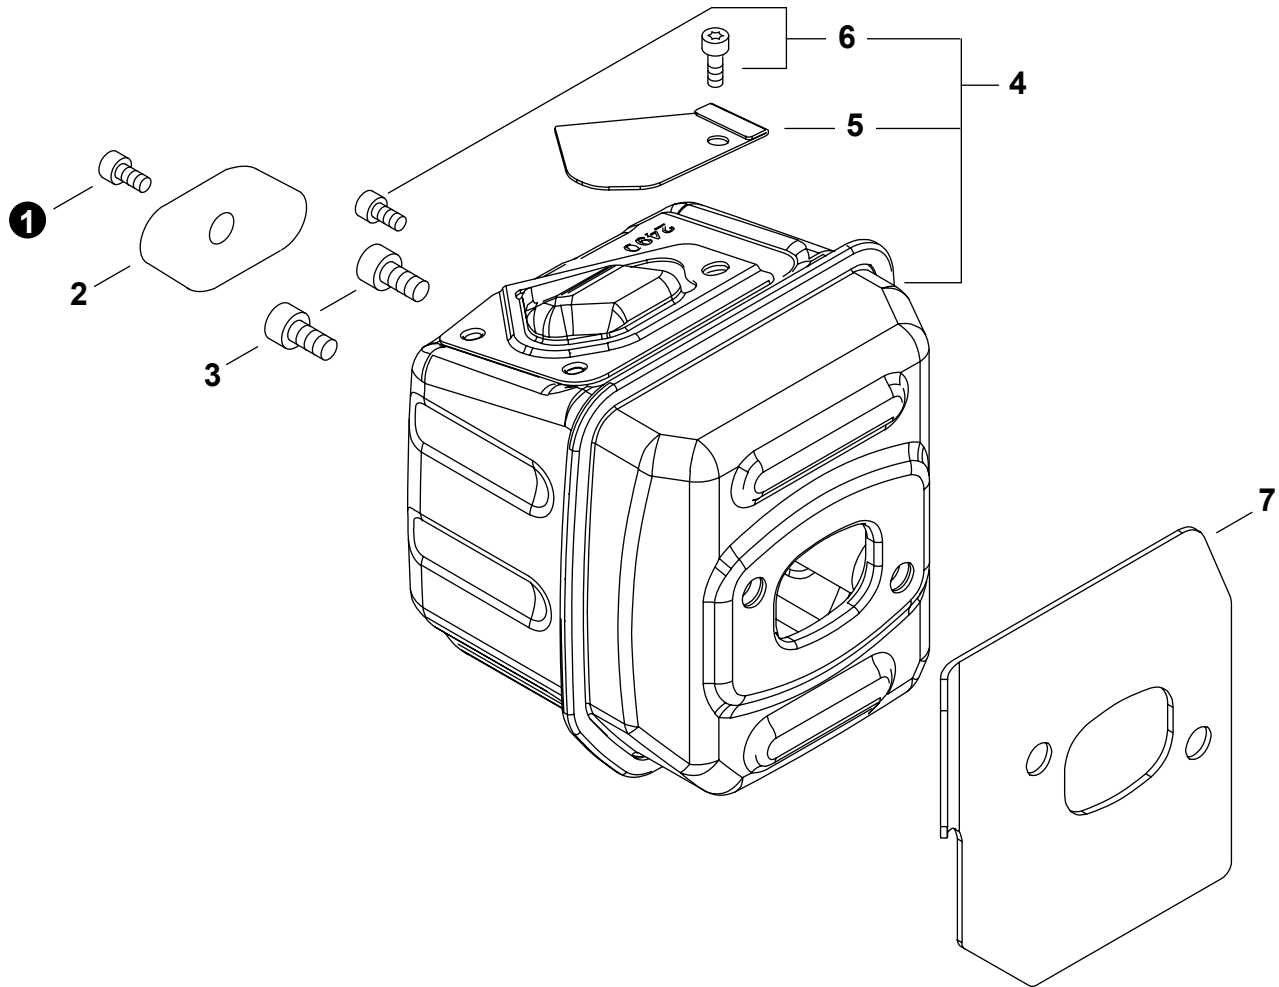

NO.	PART NUMBER	QTY.	DESCRIPTION	DESCRIPCIÓN
1	V804000030	1	BOLT, TORX 4x8	PERNO TORX 4x8
2	14571160631	1	PLATE	PLACA
3	V805000250	2	BOLT, TORX 5x16	PERNO TORX 5x16
4	P100004620	1	MUFFLER ASSY	MONTAJE DE SILENCIADOR
5	A310000500	1	+SCREEN, SPARK ARRESTER	+SUPRESOR DE CHISPAS
6	V804000030	2	+BOLT, TORX 4x8	+PERNO TORX 4x8
7	V104002340	1	GASKET, EXHAUST	EMPAQUETADURA DE ESCAPE