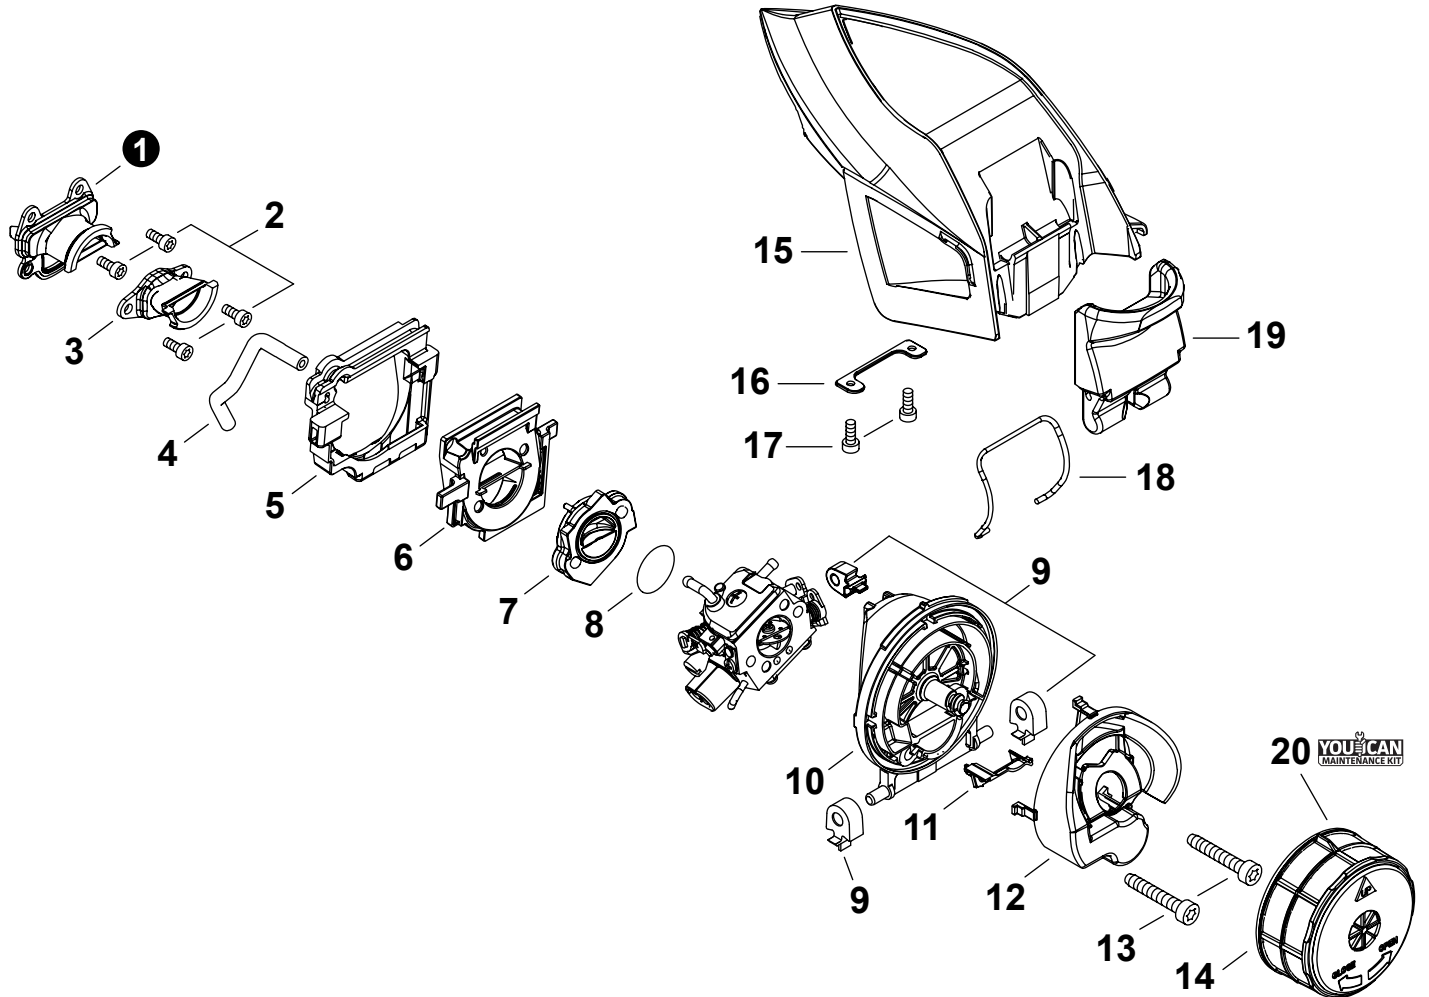

NO.	PART NUMBER	QTY.	DESCRIPTION	DESCRIPCIÓN
1	A202000310	1	BELLOWS, INTAKE	FUELLE DE ADMISIÓN
2	V804000050	4	BOLT, TORX 4x12	PERNO TORX 4x12
3	A202000320	1	BELLOWS, INTAKE	FUELLE DE ADMISIÓN
4	V471000761	1	PIPE 3x6x90 MM	TUBO 3x6x90 MM
5	V420005250	1	CUSHION	AMORTIGUADOR
6	A200001150	1	INSULATOR, INTAKE	AISLADOR DE ADMISIÓN
7	A200001160	1	INSULATOR, INTAKE	AISLADOR DE ADMISIÓN
8	90072400022	1	O-RING	JUNTA TÓRICA
9	V420005260	3	CUSHION	AMORTIGUADOR
10	A225000730	1	CASE, AIR FILTER	CAJA DEL FILTRO DE AIRE
11	A161000360	1	DUCT, AIR	DUCTO DE AIRE
12	A161000350	1	DUCT, AIR	DUCTO DE AIRE
13	V805000040	2	BOLT, TORX 5x55	PERNO TORX 5x55
14	A226002150	1	FILTER, AIR	FILTRO DE AIRE
15	A232001940	1	COVER, AIR FILTER	CUBIERTA DEL FILTRO DE AIRE
16	V453000260	1	SPRING, FLAT	RESORTE PLANA
17	V804000000	2	BOLT, TORX 4x12	PERNO TORX 4x12
18	V582000280	1	RETAINER	RETENEDOR
19	A235000440	1	LATCH, COVER	PESTILLO DE CUBIERTA
20	90197Y	1	TUNE-UP KIT - YOUCAN™	JUEGO DE PUESTA A PUNTO - YOUCAN™