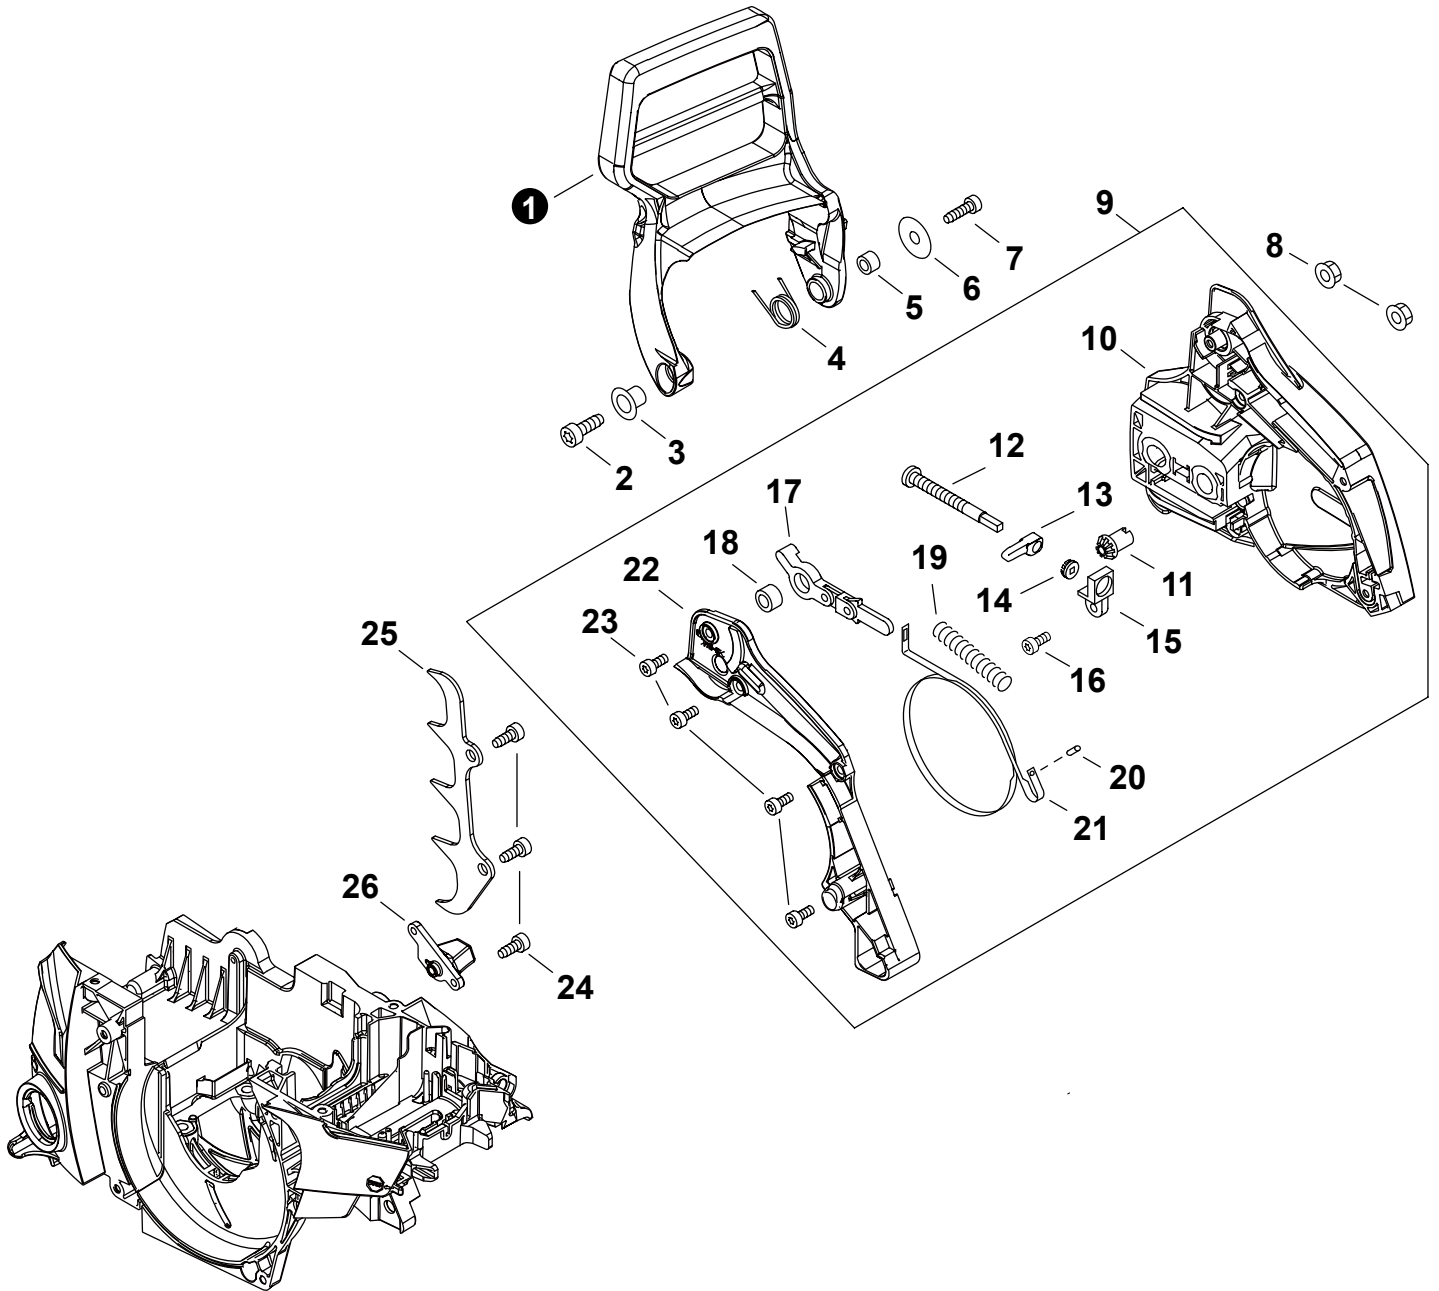

NO.	PART NUMBER	QTY.	DESCRIPTION	DESCRIPCIÓN
1	C320000530	1	LEVER, BRAKE	PALANCA DE FRENO
2	V805000010	1	BOLT, TORX 5x20	PERNO TORX 5x20
3	V356000430	1	COLLAR 10	COLLAR 10
4	V452001281	1	SPRING, TORSION	RESORTE DE TORSIÓN
5	43311635430	1	SPACER 8x12x9	ESPACIADOR 8x12x9
6	17721403930	1	WASHER 4.2x16.5x1	ARANDELA 4.2x16.5x1
7	V804000010	1	BOLT, TORX 4x16	PERNO TORX 4x16
8	V265000200	2	NUT, FLANGE M8x1.25	TUERCA-BRIDA M8x1.25
9	P100004653	1	BRAKE ASSY, CHAIN	MONTAJE DE FRENO DE CADENA
10	C300001162	1	+GUARD, SPROCKET	+CUBIERTA DEL PIÑÓN
11	V651001040	1	+GEAR, BEVEL	+ENGRANAJE CÓNICO
12	V203000110	1	+SCREW, CHAIN TENSION	+TORNILLO DEL TENSOR DE CADENA
13	C309000160	1	+TENSIONER, CHAIN	+TENSOR DE CADENA
14	V651001050	1	+GEAR, BEVEL	+ENGRANAJE CÓNICO
15	V355000140	1	+COLLAR 8	+COLLAR 8
16	V804000010	1	+BOLT, TORX 4x16	+PERNO TORX 4x16
17	C334000100	1	+CONNECTOR, BRAKE	+CONECTOR DE FRENO
18	43311635430	1	+SPACER 8x12x9	+ESPACIADOR 8x12x9
19	V450000070	1	+SPRING, COMPRESSION	+RESORTE DE COMPRESIÓN
20	90033030120	1	+PIN 3x12	+PASADOR 3x12
21	C328000110	1	+BAND, BRAKE	+BANDA DE FRENO
22	C345000651	1	+COVER, BRAKE	+CUBIERTA DE FRENO
23	V804000010	4	+BOLT, TORX 4x16	+PERNO TORX 4x16
24	V805000010	3	BOLT, TORX 5x20	PERNO TORX 5x20
25	C304000320	1	SPIKE, BUMPER	PARAGOLPES CON PÚAS
26	C310000150	1	CATCHER, CHAIN	CAPTOR DE CADENA