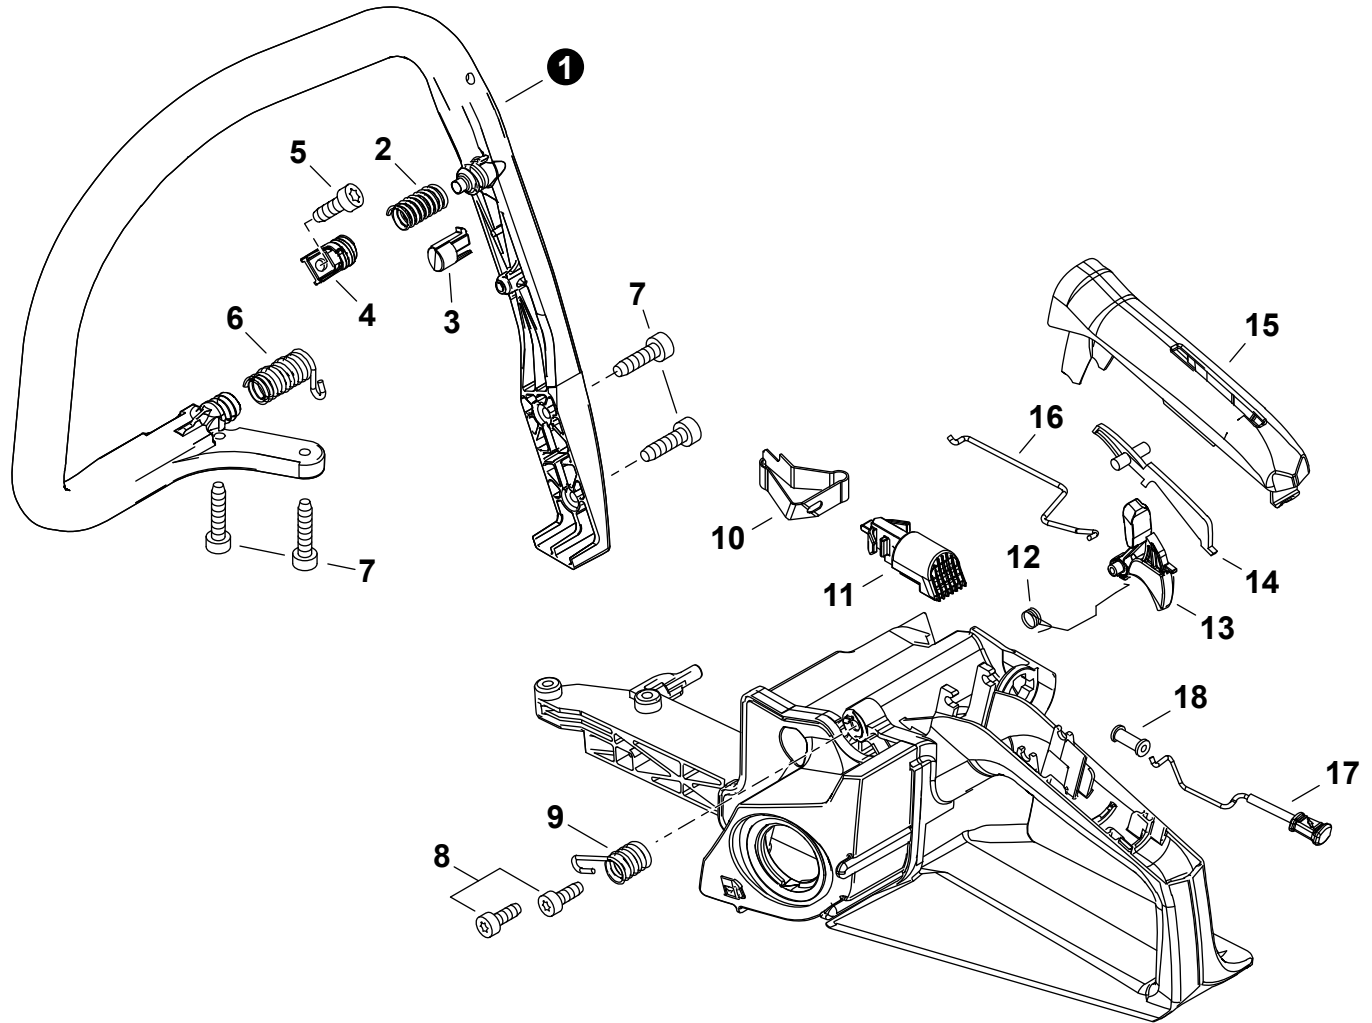

NO.	PART NUMBER	QTY.	DESCRIPTION	DESCRIPCIÓN
1	C400001631	1	HANDLE, FRONT	MANGO DELANTERO
2	V450002200	1	SPRING, COMPRESSION	RESORTE DE COMPRESIÓN
3	V420005270	1	CUSHION	AMORTIGUADOR
4	V456000240	1	HOLDER, SPRING	RETENEDOR DE RESORTE
5	V805000140	1	BOLT, TORX 5x12	PERNO TORX 5x12
6	V450002180	1	SPRING, COMPRESSION	RESORTE DE COMPRESIÓN
7	V805000010	4	BOLT, TORX 5x20	PERNO TORX 5x20
8	V805000240	2	BOLT, TORX 5x12	PERNO TORX 5x12
9	V450002190	1	SPRING, COMPRESSION	RESORTE DE COMPRESIÓN
10	V486000540	1	TERMINAL, LEAD	TERMINAL DE CABLE
11	A444000120	1	SWITCH, STOP	INTERRUPTOR DE PARADA
12	V452000260	1	SPRING, TORSION	RESORTE DE TORSIÓN
13	C450001041	1	TRIGGER, THROTTLE	GATILLO DEL ACELERADOR
14	17809037930	1	LEVER, THROTTLE LOCKOUT	PALANCA SEGURO DEL ACELERADOR
15	C411000230	1	COVER, HANDLE	CUBIERTA DE MANGO
16	C454000570	1	ROD, THROTTLE	VARILLA ACELERADOR
17	A241000370	1	KNOB, CHOKE	PERILLA - ESTRANGULADOR
18	17881014535	1	GROMMET, CHOKE	OJAL ESTRANGULADOR