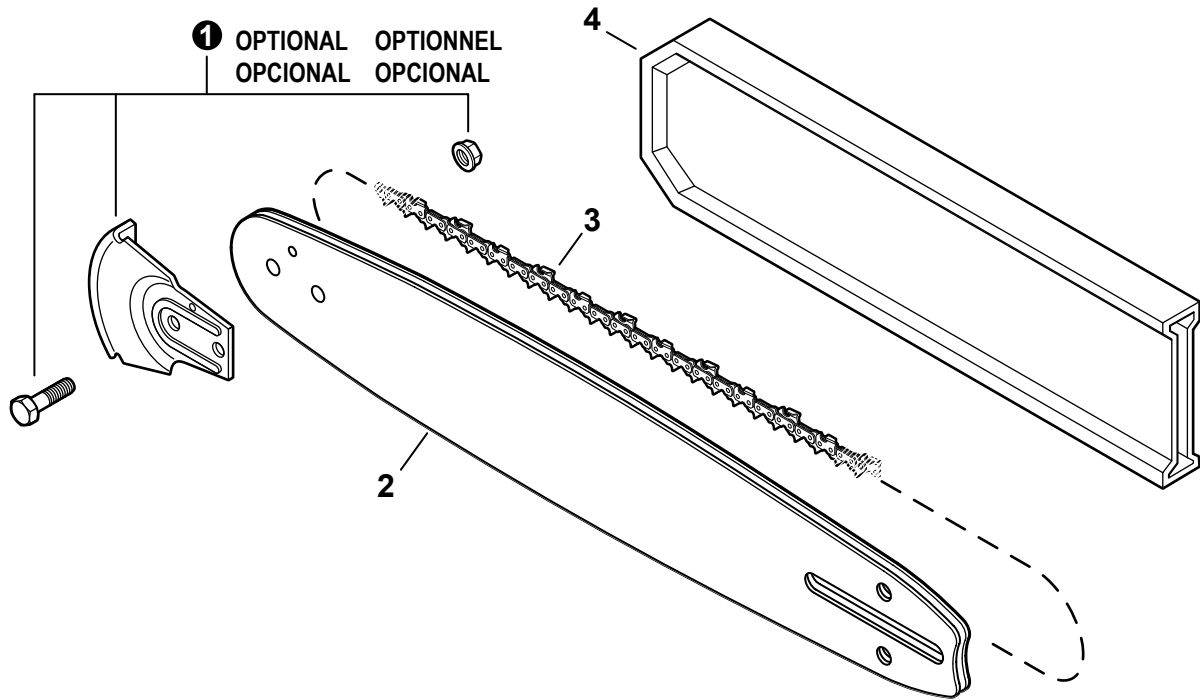

NO.	PART NUMBER	QTY.	DESCRIPTION	DESCRIPCIÓN
1	2893202	1	KICK GUARD™ KIT	PROTECTORAS DE PUNTA DE BARRA
2	16B0AD3366C	1	GUIDE BAR, 16"	BARRA DE GUÍA 40 CM
2	18B0AD3372C	1	GUIDE BAR, 18"	BARRA DE GUÍA 45 CM
2	20B0AD3378C	1	GUIDE BAR, 20"	BARRA DE GUÍA 50 CM
3	20BPX66CQ	1	SAW CHAIN 16"	CADENA DE SIERRA 40 CM
3	20BPX72CQ	1	SAW CHAIN 18"	CADENA DE SIERRA 45 CM
3	20BPX78CQ	1	SAW CHAIN 20"	CADENA DE SIERRA 50 CM
4	X490000750	1	SCABBARD 16"	FUNDA 40 CM
4	X490000760	1	SCABBARD 18"	FUNDA 45 CM
4	X490000770	1	SCABBARD 20"	FUNDA 50 CM