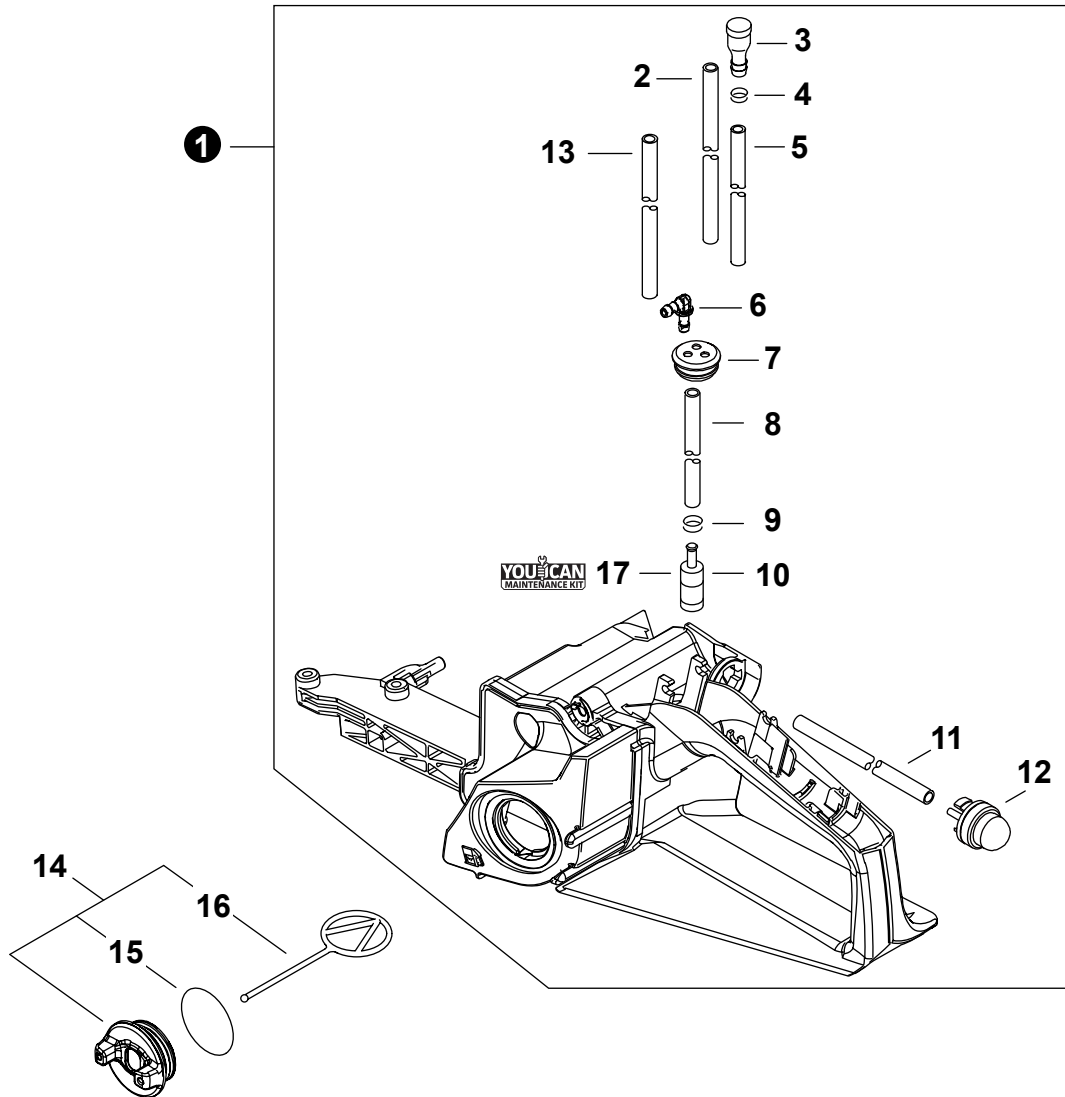

NO.	PART NUMBER	QTY.	DESCRIPTION	DESCRIPCIÓN
1	P100004906	1	HANDLE ASSY, REAR	MONTAJE DE MANGO TRASERO
2	V471001291	1	+PIPE, FUEL 2.4x5x75	+TUBO DE COMBUSTIBLE 2.4x5x75
3	13130056431	1	+VENT ASSY	+VÁLVULA DE RESPIRADERO
4	V490001230	1	+CLIP 6.5 MM	+SUJETADOR 6.5 MM
5	V471005191	1	+PIPE 3x6x49	+TUBO 3x6x49
6	V186000530	1	+CONNECTOR, PIPE	+CONECTOR DE TUBO
7	13211555931	1	+GROMMET, FUEL	+OJAL DE COMBUSTIBLE
8	V471002381	1	+PIPE, FUEL RETURN	+TUBO DE RETORNO
9	V490001240	1	+CLIP 6	+SUJETADOR 6
10	A369000470	1	+FILTER, FUEL	+FILTRO DE COMBUSTIBLE
11	V471005211	1	+PIPE 2.4x5x165	+TUBO 2.4x5x165
12	12318139130	1	+BULB, PURGE	+BULBO DE PURGA
13	V471005281	1	+PIPE 3x5x160 EPA-KEP-002	+TUBO 3x5x160 EPA-KEP-002
14	P100004891	1	CAP ASSY, FUEL	MONTAJE DE TAPA DE COMBUSTIBLE
15	V581000600	1	+O-RING 29	+JUNTA TÓRICA 29
16	A365000050	1	+CONNECTOR, CAP L= 60 MM	+CONECTOR DE TAPA L= 60 MM
17	90197Y	1	TUNE-UP KIT - YOUCAN™	JUEGO DE PUESTA A PUNTO - YOUCAN™