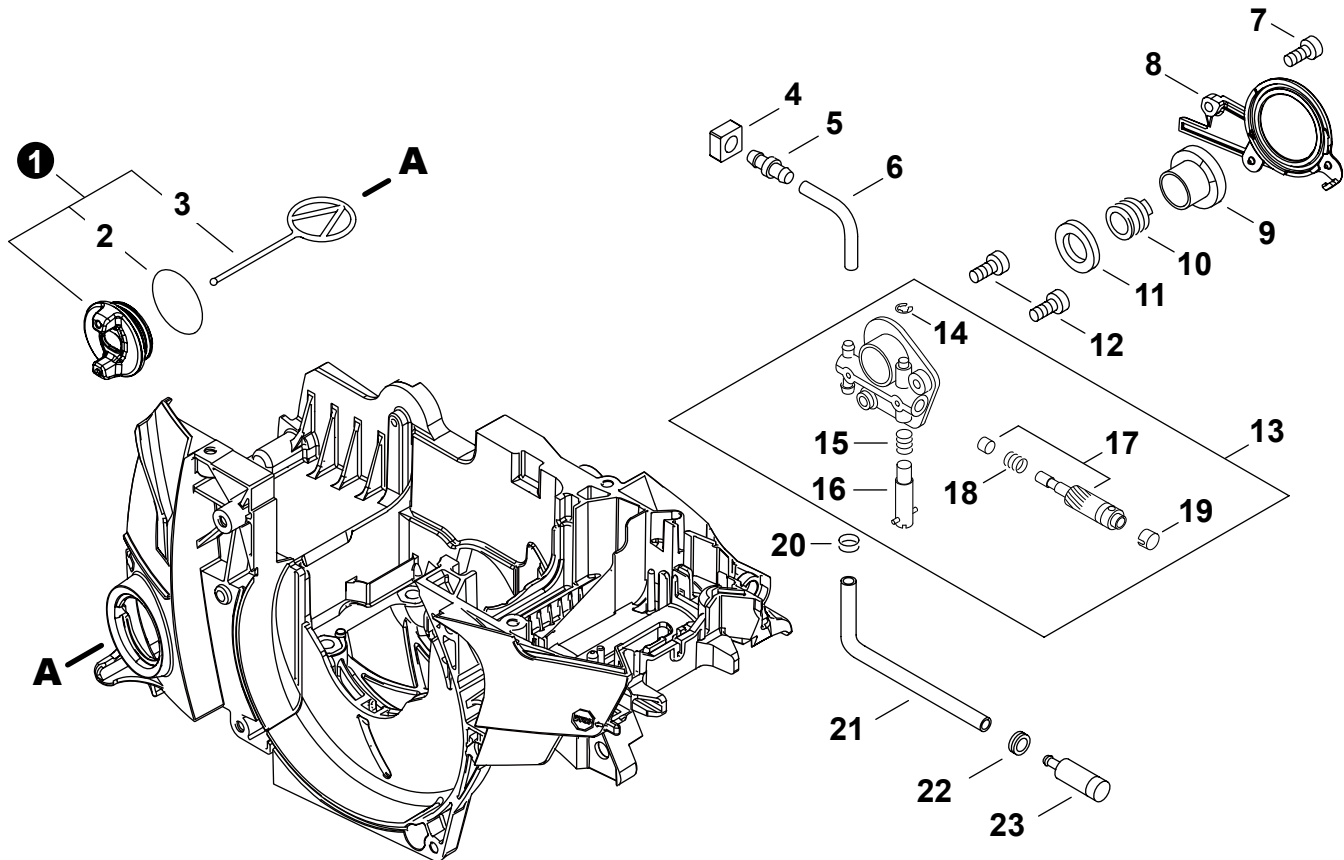

NO.	PART NUMBER	QTY.	DESCRIPTION	DESCRIPCIÓN
1	P100004881	1	CAP ASSY, OIL	MONTAJE DE TAPA DE ACEITE
2	90072020029	1	+O-RING 29	+JUNTA TÓRICA 29
3	A365000050	1	+CONNECTOR, CAP L= 60 MM	+CONECTOR DE TAPA L= 60 MM
4	A203000090	1	SEAL	SELLO
5	V187000010	1	CONNECTOR, PIPE	CONECTOR DE TUBO
6	V471005191	1	PIPE 3x6x49	TUBO 3x6x49
7	V804000000	1	BOLT, TORX 4x12	PERNO TORX 4x12
8	C236000160	1	COVER, OILER	TAPA DE ENGRASADOR
9	V356000390	1	COLLAR 10	COLLAR 10
10	V652000030	1	GEAR, WORM	ENGRANAJE DE TORNILLO SIN FIN
11	V308000030	1	WASHER 10.5x17.4x1.8	ARANDELA 10.5x17.4x1.8
12	V805000140	2	BOLT, TORX 5x12	PERNO TORX 5x12
13	C022000010	1	AUTO-OILER ASSY	MONTAJE DE ENGRASADOR AUTOMÁTICO
14	12532715130	1	+E-RING	+RETENEDOR TIPO "E"
15	P022010670	1	+SPRING	+RESORTE
16	P022010680	1	+ADJUSTER, OILER	+AJUSTADOR DE ENGRASADOR
17	P022010650	1	+PLUNGER ASSY	+MONTAJE DE ÉMBOLO
18	P022010660	1	+SPRING	+RESORTE
19	P022010640	1	+CAP, PLUNGER	+TAPA DE ÉMBOLO
20	V490001230	1	CLIP 6.5 MM	SUJETADOR 6.5 MM
21	V471005201	1	PIPE 3x6x200	TUBO 3x6x200
22	13211501462	1	GROMMET	OJAL
23	43620502832	1	FILTER, OIL	FILTRO DE ACEITE