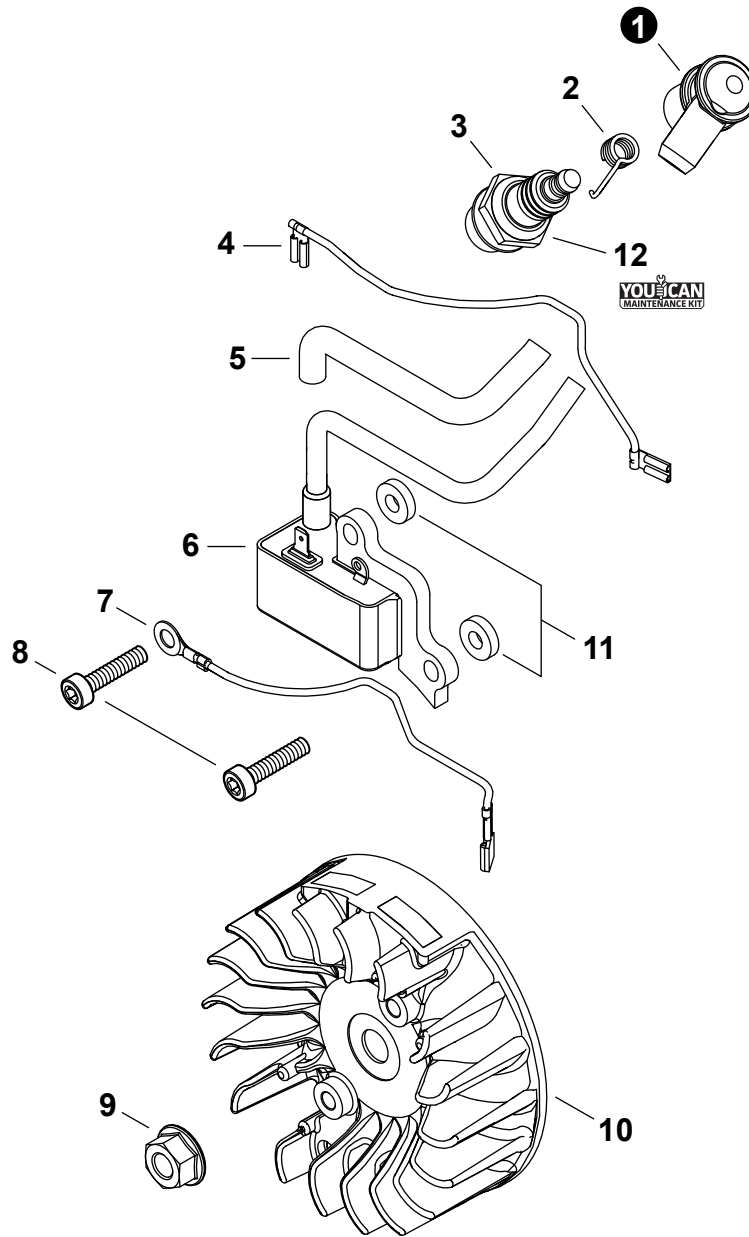

NO.	PART NUMBER	QTY.	DESCRIPTION	DESCRIPCIÓN
1	A427000190	1	CAP, SPARK PLUG	TAPA DE BUJÍA
2	A426000010	1	TERMINAL, SPARK PLUG	TERMINAL DE BUJÍA
3	A425000000	1	SPARK PLUG - BPMR8Y	BUJÍA - BPMR8Y
4	V485002960	1	LEAD	CABLE
5	V475009180	1	TUBE	TUBO
6	A411001740	1	COIL, IGNITION	BOBINA DE ENCENDIDO
7	V485002970	1	LEAD	CABLE
8	V805000210	2	BOLT, TORX 5x20	PERNO TORX 5x20
9	90051500008	1	NUT, FLANGE M8	TUERCA-BRIDA M8
10	A409001330	1	FLYWHEEL	VOLANTE
11	15011716430	2	WASHER 5.2x12x3	ARANDELA 5.2x12x3
12	90197Y	1	TUNE-UP KIT - YOU CAN™	JUEGO DE PUESTA A PUNTO - YOU CAN™