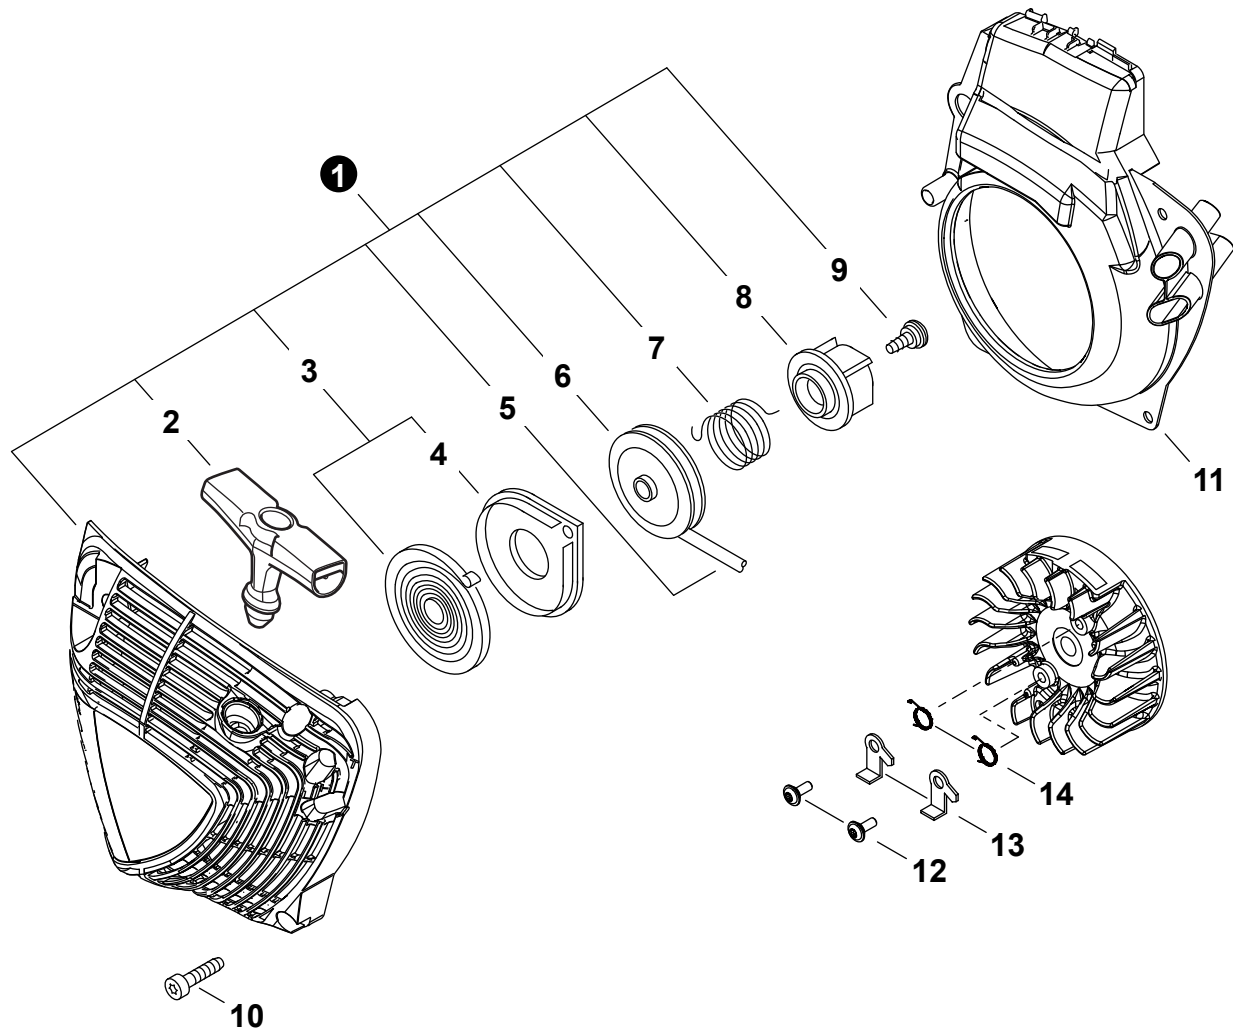

NO.	PART NUMBER	QTY.	DESCRIPTION	DESCRIPCIÓN
1	A051003300	1	STARTER, RECOIL	ARRANCADOR AUTORRETRÁCTIL
2	P022050450	1	+GRIP, STARTER	+AGARRE DEL ARRANCADOR
3	P022001330	1	+SPRING KIT, RECOIL	+MONTAJE DE RESORTE RECULAR
4	P022033280	1	++SPRING CASE	++CARCASA DE RESORTE
5	P022050440	1	+ROPE, STARTER	+CUERDA DEL ARRANCADOR
6	P022050410	1	+REEL, ROPE	+CARRETE DE CUERDA
7	P022050420	1	+SPRING, TORSION	+RESORTE DE TORSIÓN
8	P022050430	1	+PAWL CATCHER	+RECEPTOR DE TRINQUETE
9	V253000310	1	+SCREW 5	+TORNILLO 5
10	V805000010	3	BOLT, TORX 5x20	PERNO TORX 5x20
11	A172003291	1	COVER, FAN	CUBIERTA DE VENTILADOR
12	V203002250	2	BOLT 5	PERNO 5
13	A514000050	2	PAWL	TRINQUETE
14	17723435430	2	SPRING, TORSION	RESORTE DE TORSIÓN