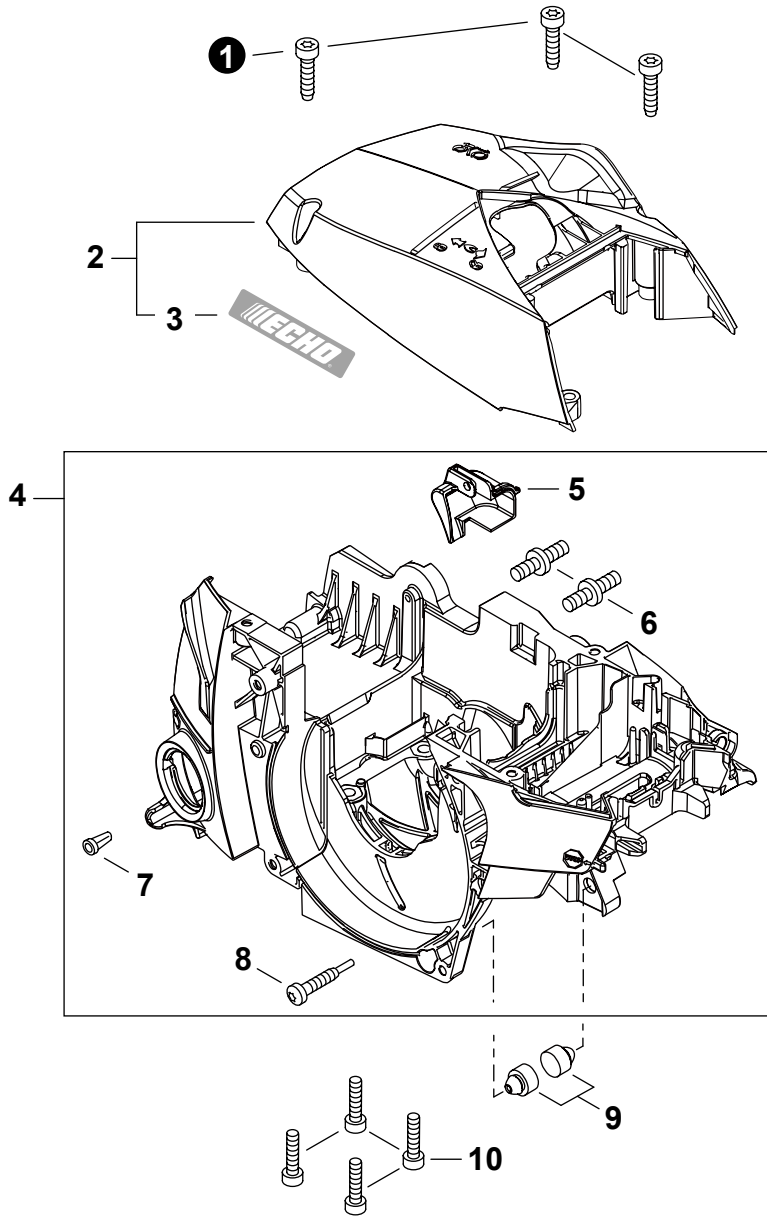

NO.	PART NUMBER	QTY.	DESCRIPTION	DESCRIPCIÓN
1	A021004681	1	CARBURETOR - Z011/72C	CARBURADOR - Z011/72C
2	12531013930	1	+SCREW	+TORNILLO
3	P005004110	1	+COVER, PUMP	+TAPA DE LA BOMBA
4	P005000860	1	+SCREEN, FUEL INLET	+MALLA FILTRADORA
5	12537813930	1	+PIECE, FRICTION	+PIEZA DE FRICCIÓN
6	P005004100	1	+VALVE, THROTTLE	+VÁLVULA DEL ACELERADOR
7	12531451230	2	+SCREW 3x4.5	+TORNILLO 3x4.5
8	P005004070	1	+SHAFT ASSY, THROTTLE	+MONTAJE DE EJE ACELERADOR
9	P005004090	1	+SPRING, RETURN	+RESORTE DE RETORNO
10	P005004220	2	+CAP, LIMITER	+PROTECTOR DE TORNILLO
11	P005004150	1	+SCREW, IDLE ADJUST	+TORNILLO PARA AJUSTAR EL RALENTI
12	12536312820	2	+RETAINER	+RETENEDOR
13	P005004120	1	+SCREW, THROTTLE ADJUST	+TORNILLO AJUSTE DE TENSION DEL ACELERADOR
14	P005004280	1	+SCREW	+TORNILLO
15	12534813930	3	+SCREW	+TORNILLO
16	P005003820	2	+CLIP, THROTTLE SHAFT	+SUJETADOR DE EJE DEL ACELERADOR
17	P005004060	1	+NOZZLE, CHECK VALVE	+BOQUILLA DE LA VÁLVULA DE RETENCIÓN
18	P005004180	1	+SHAFT ASSY, CHOKE	+MONTAJE DE EJE DEL ESTRANGULADOR
19	P005004190	1	+LEVER, CHOKE	+PALANCA DE ESTRANGULADOR
20	P005004210	1	+SPRING, RETURN	+RESORTE DE RETORNO
21	P005004080	1	+LEVER, THROTTLE	+PALANCA DE ACELERADOR
22	P005004200	1	+VALVE, CHOKE	+VÁLVULA ESTRANGULADOR
23	P005004130	1	+SCREW	+TORNILLO
24	P005003210	1	+COVER, METERING DIAPHRAGM	+TAPA DE DIAFRAGMA DE MEDICIÓN
25	P005003840	4	+SCREW	+TORNILLO
26	P005004310	1	+REPAIR KIT, CARBURETOR	+JUEGO DE REPARACIÓN DE CARBURADOR
27		1	++GASKET, PUMP	++EMPAQUETADURA DE LA BOMBA
28		1	++DIAPHRAGM, PUMP	++DIAFRAGMA DE LA BOMBA
29		1	++PLUG, WELCH	++TAPÓN WELCH
30		1	++SPRING, COIL	++RESORTE ESPIRAL
31		1	++VALVE, INLET NEEDLE	++VÁLVULA REGULADORA
32		1	++LEVER, METERING	++PALANCA DE MEDICIÓN
33		1	++PIN, METERING LEVER	++PASADOR DE PALANCA DE MEDICIÓN
34		1	++GASKET, METERING DIAPHRAGM	++EMPAQUETADURA DIAFRAGMA DE MEDICIÓN
35		1	++DIAPHRAGM, METERING	++DIAFRAGMA DE MEDICIÓN