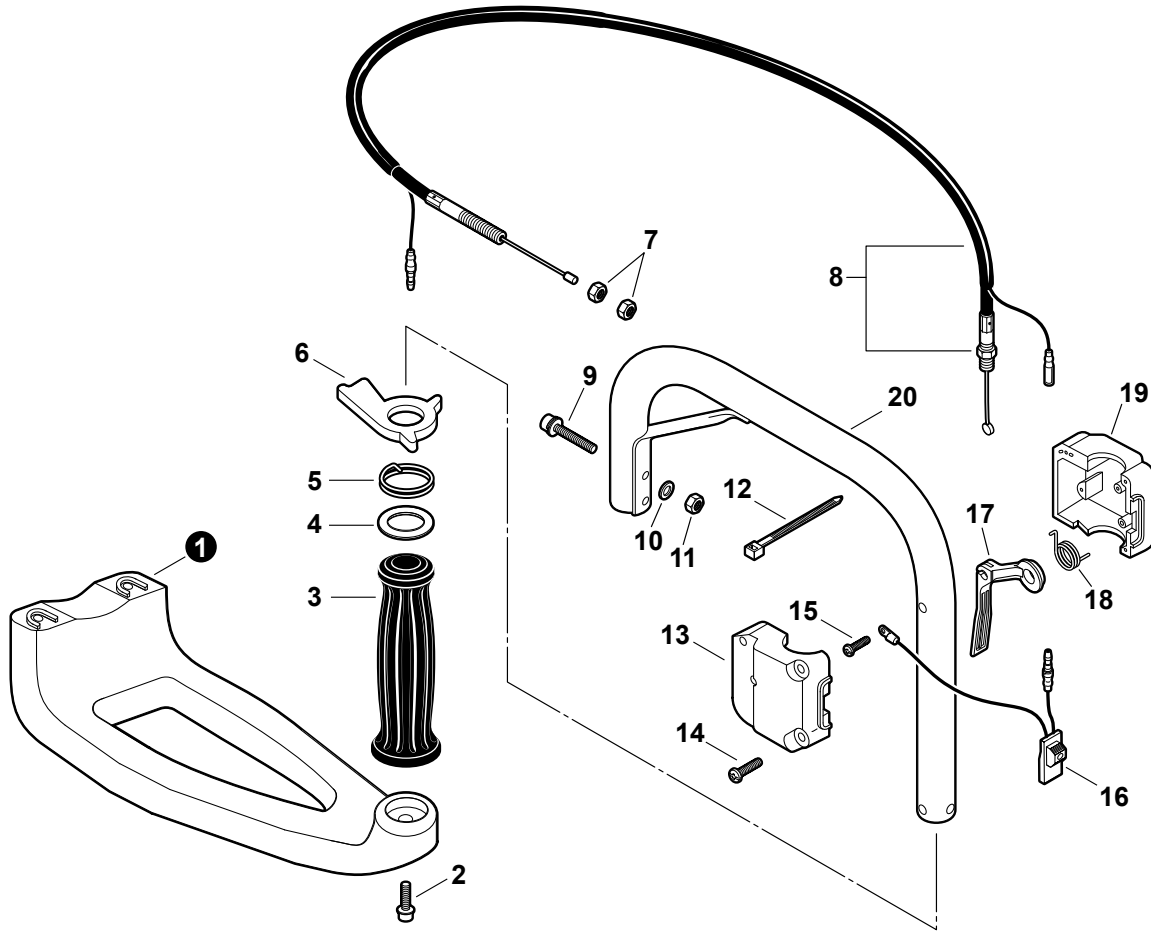

NO.	PART NUMBER	QTY.	DESCRIPTION	DESCRIPCIÓN
1	A175000021	1	STAND	APOYO
2	90010605016	3	SCREW - 5×16	TORNILLO - 5×16
3	35131527931	1	GRIP, HANDLE - RIGHT	AGARRE, MANGO - DERECHO
4	17807002061	1	SPACER	ESPACIADOR
5	17801302060	1	SPRING, THROTTLE LOCK	RESORTE, TRABA DEL ACELERADOR
6	17801202061	1	LOCKOUT, TRIGGER	TRABA, GATILLO
7	90050200006	2	NUT - 6	TUERCA - 6
8	V043000010	1	CONTROL CABLE ASY	CONJUNTO DE CABLE DE CONTROL
9	90016205035	2	SCREW - 5×35	TORNILLO - 5×35
10	90060200005	2	WASHER - 5	ARANDELA - 5
11	90056000005	2	LOCKNUT - 5	CONTRATUERCA - 5
12	17812156030	1	TIE, CABLE	AMARRE, CABLE
13	17805201261	1	BRACKET, THROTTLE CONTROL - LEFT	SOPORTE, CONTROL DEL ACELERADOR - IZQUIERDO
14	90024504025	4	SCREW - 4×25	TORNILLO - 4×25
15	90024504030	1	SCREW - 4×30	TORNILLO - 4×30
16	16340004460	1	IGNITION SWITCH ASY	CONJUNTO DE INTERRUPTOR DEL ENCENDIDO
17	C450000150	1	TRIGGER, THROTTLE	GATILLO, ACELERADOR
18	17804301260	1	SPRING, TRIGGER	RESORTE, GATILLO
19	17802401261	1	BRACKET, THROTTLE CONTROL - RIGHT	SOPORTE, CONTROL DEL ACELERADOR - DERECHO
20	C410000160	1	HANDLE - REAR	MANGO - TRASERO