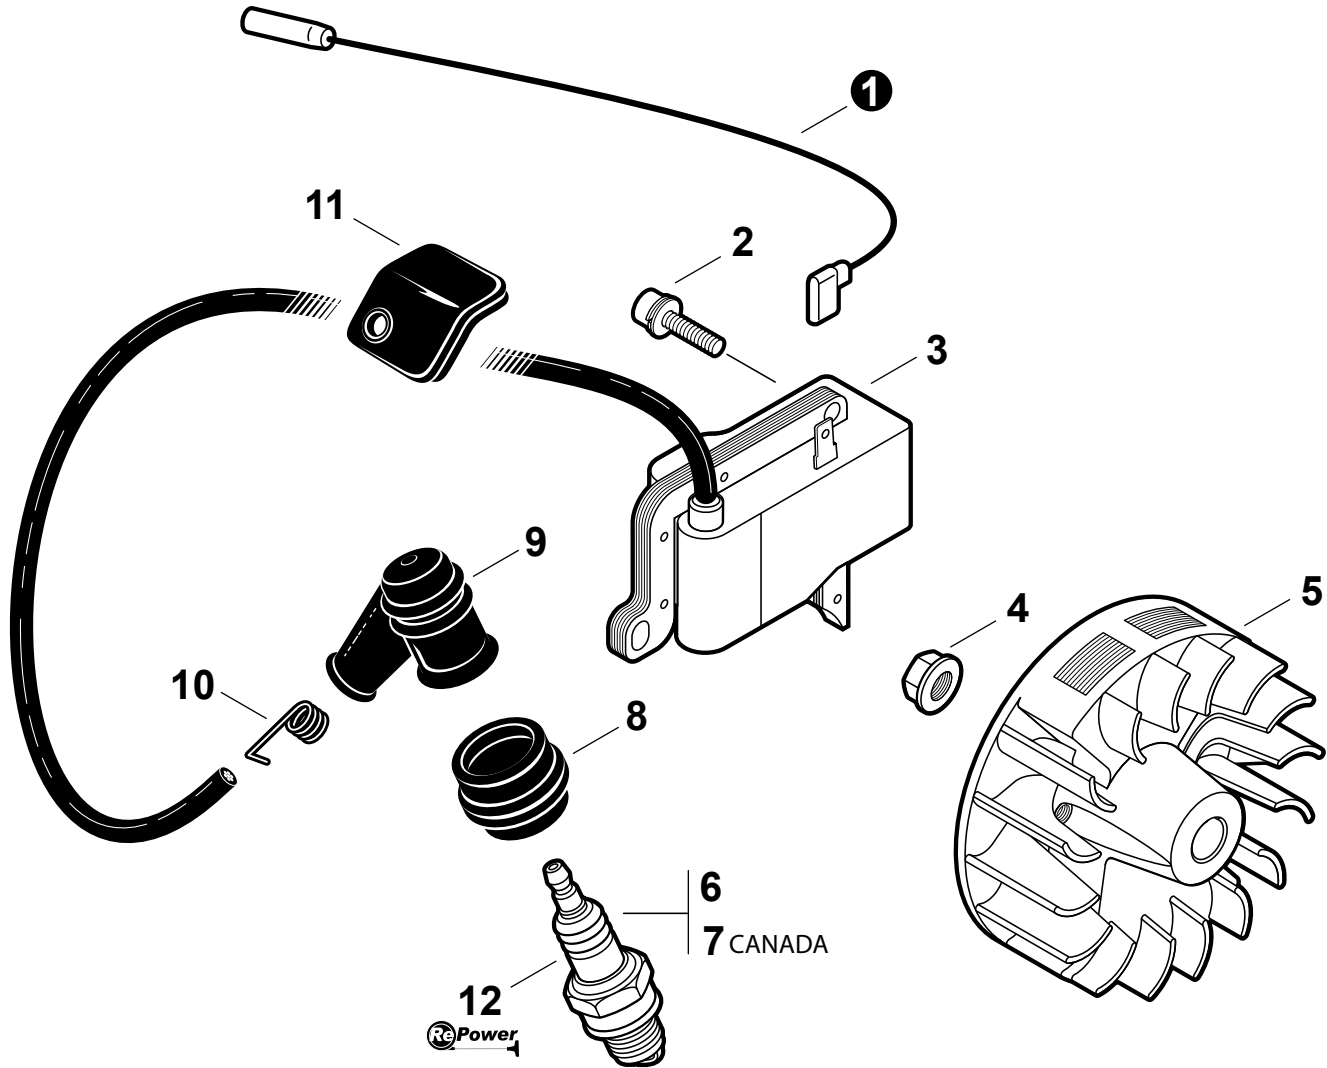

NO.	PART NUMBER	QTY.	DESCRIPTION	DESCRIPCIÓN
1	A052000030	1	STARTER PAWL ASY	CONJUNTO DE TRINQUETE DEL ARRANCADOR
2	90070000004	2	+RING, RETAINING - 4	+ANILLO, RETÉN - 4
3	17723440630	2	+SPRING, RETURN	+RESORTE, RETORNO
4	17721840630	2	+PAWL, STARTER	+TRINQUETE, ARRANCADOR
5	90050200008	1	NUT - 8	TUERCA - 8
6	17720055931	1	STARTER ASY	CONJUNTO DE ARRANCADOR
7	90056500005	1	+NUT - 5 -- SQUARE	+TUERCA - 5 -- CUADR
8	17724611120	1	+RETAINER, ROPE	+RETÉN, CUERDA
9	17722827030	1	+GRIP, STARTER	+AGARRE, ARRANCADOR
10	17722742030	1	+GUIDE, ROPE	+GUÍA, CUERDA
11	17722603930	1	+ROPE, STARTER - 3.5×850	+CUERDA, ARRANCADOR - 3.5×850
12	17723644330	1	+SCREW	+TORNILLO
13	17721540630	1	+REEL, ROPE	+CARRETE, CUERDA
14	17722040630	1	+SPRING, REWIND	+RESORTE, REBOBINADO
15	90016204014	4	SCREW - 4×14	PERNO - 4×14
16	99944445000	1	ROPE, STARTER - REPOWER BULK	CUERDA DEL ARRANCADOR REPOWER AL POR MAYOR

NO.	PART NUMBER	QTY.	DESCRIPTION	DESCRIPCIÓN
1	16201056430	1	LEAD, IGNITION	CABLE CONDUCTOR
2	90016205016	2	SCREW - 5×16	TORNILLO - 5×16
3	A411000110	1	COIL, IGNITION	BOBINA, IGNICIÓN
4	90051500008	1	NUT - 8 -- FLANGE	TUERCA, DE BRIDA - 8
5	A409001191	1	FLYWHEEL	VOLANTE
6	15901019830	1	SPARK PLUG -- BPM8Y	BUJÍA -- BPM8Y
7	A425000000	1	SPARK PLUG -- BPMR8Y	BUJÍA -- BPMR8Y
8	A429000000	1	COVER, SPARK PLUG CAP	CUBIERTA, CAPUCHÓN DE BUJÍA
9	A427000013	1	CAP, SPARK PLUG	TAPA, BUJÍA
10	A426000010	1	TERMINAL, SPARK PLUG CAP	TERMINAL, CAPUCHÓN DE BUJÍA
11	15011242030	1	COVER, IGNITION	ANILLO DE GOMA
12	90152	1	RePower TUNE-UP KIT	KIT DE PUESTA A PUNTO