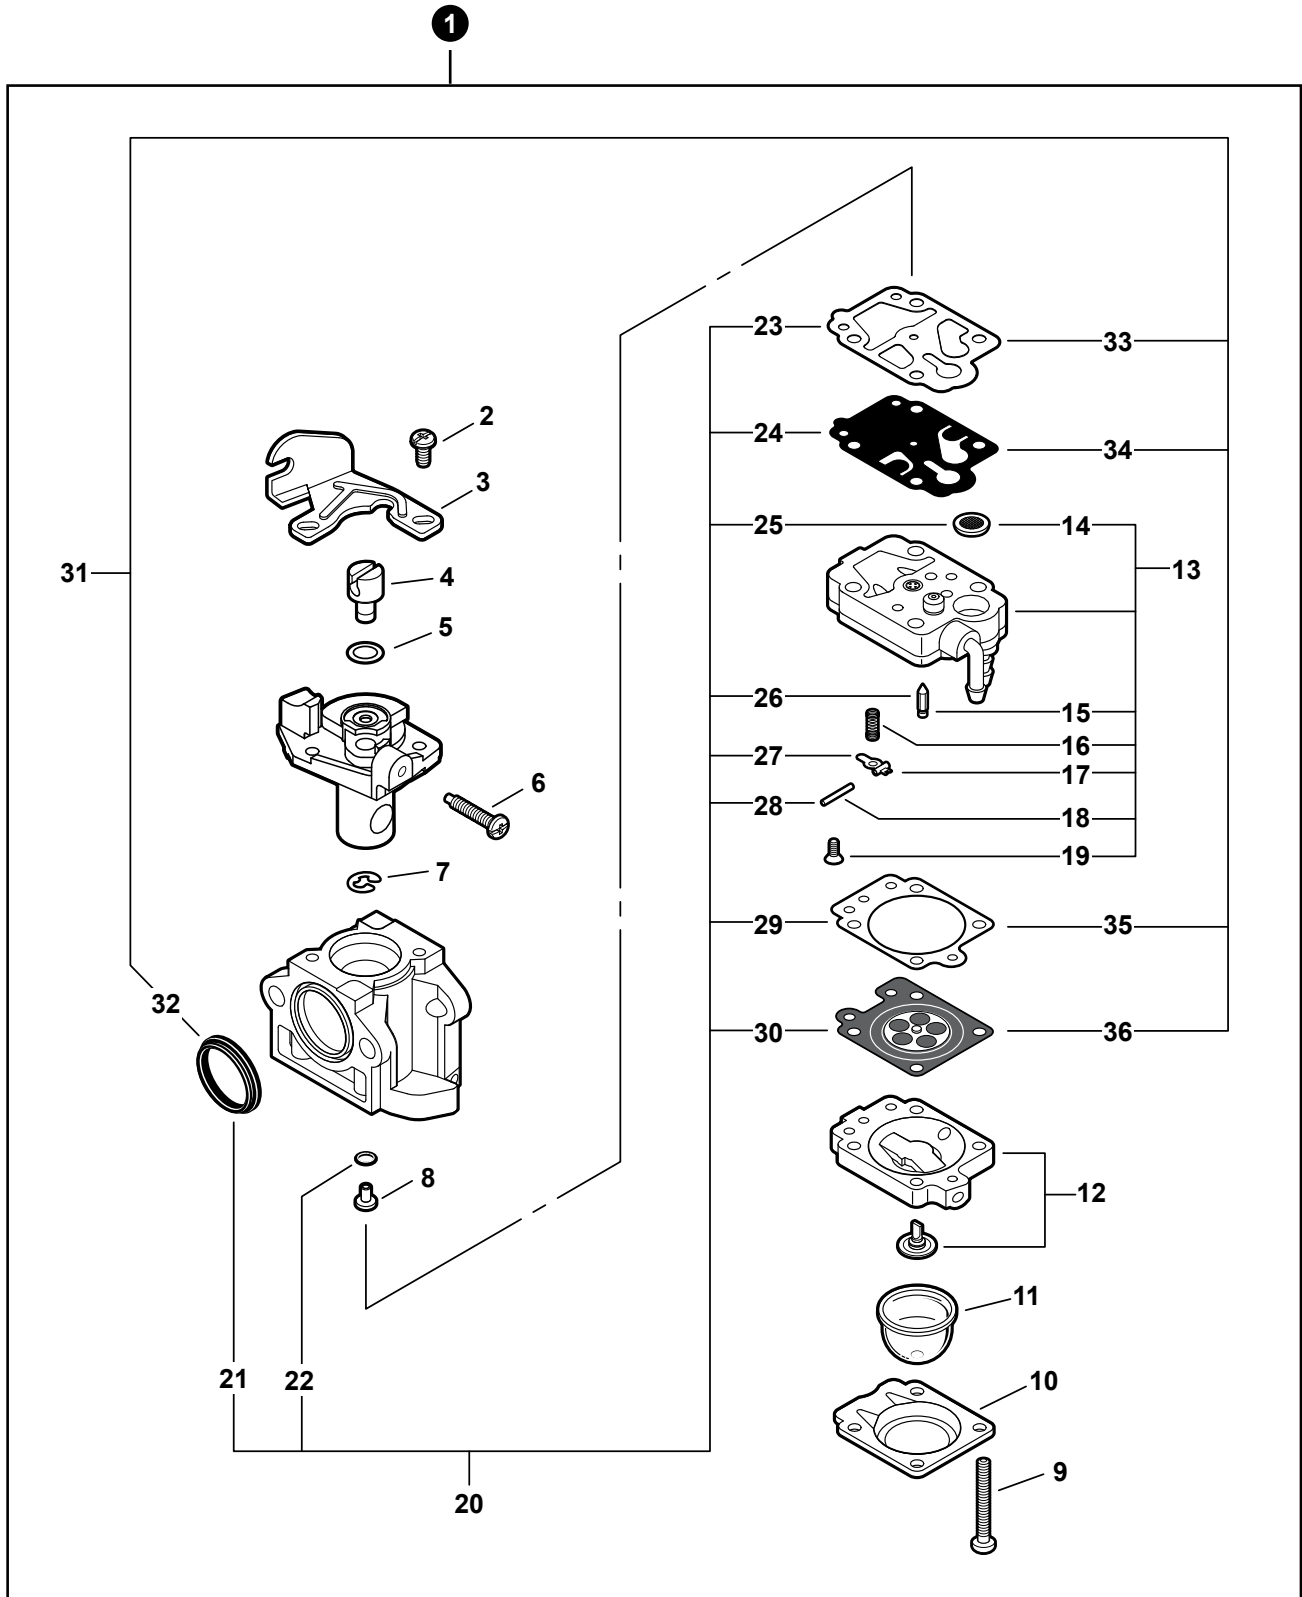

NO.	PART NUMBER	QTY.	DESCRIPTION	DESCRIPCIÓN
1	90010605016	1	SCREW - 5×16	TORNILLO - 5×16
2	V353000020	2	COLLAR - 5	ESPACIADOR - 5
3	A161000090	1	DUCT, AIR - ORANGE	DUCTO, AIRE
4	A160001130	1	COVER, ENGINE - ORANGE	CUBIERTA, MOTOR

NO.	PART NUMBER	QTY.	DESCRIPTION	DESCRIPCIÓN
1	SB1060	1	SHORT BLOCK -- SB1060	BLOQUE CORTO -- SB1060
2	90016205022	4	+SCREW - 5×22	+TORNILLO - 5×22
3	V104000061	1	+SHIELD, EXHAUST	+PROTECTOR, ESCAPE
4	A130000371	1	+CYLINDER	+CILINDRO
5	V100000070	1	+GASKET, CYLINDER	+JUNTA, CILINDRO
6	P021004740	1	+PISTON KIT	+KIT DE PISTÓN
7	A101000010	2	++RING, PISTON	++ANILLO, PISTÓN
8	V606000000	1	++PIN, PISTON	++PASADOR, PISTÓN
9	10001504630	2	++RING, RETAINING	++ANILLO, RETÉN
10	10001455930	2	++SPACER, PISTON	++ESPACIADOR, PISTÓN
11	A011001110	1	+CRANKSHAFT ASY	+CONJUNTO DE CIGÜEÑAL
12	V553000020	1	++BEARING, NEEDLE	++COJINETE, DE AGUJAS
13	P021000941	1	+CRANKCASE KIT	+KIT DE CÁRTER
14	V505000020	1	++SEAL, OIL - 12	++SELLO, ACEITE - 12
15	90080036001	2	++BEARING, BALL - 6001	++COJINETE DE BOLAS - 6001
16	90070200028	1	++RING, RETAINING - 28	++ANILLO, RETÉN - 28
17	10024255930	1	++GASKET, CRANKCASE	++JUNTA, CÁRTER
18	10021228230	1	++SEAL, OIL	++SELLO, ACEITE
19	90016205025	4	++SCREW - 5×25	++TORNILLO - 5×25
20	13001013410	1	+GASKET, INTAKE	+JUNTA, ADMISIÓN
21	13001055930	1	+GASKET, INTAKE	+JUNTA, ADMISIÓN

NO.	PART NUMBER	QTY.	DESCRIPTION	DESCRIPCIÓN
1	89541039132	1	T-WRENCH - 10×19mm	LLAVE DE TUERCAS - 10×19mm
2	89512220960	1	SPANNER - 17×19mm	LLAVE DE TUERCAS, ABIERTA
3	89757005560	1	KEY, CHUCK	LLAVE, MANDRIL
4	89541220960	1	BAR, HEX	BARRA HEX
5	89851039130	1	BAG, TOOL	BOLSA DE HERRAMIENTAS