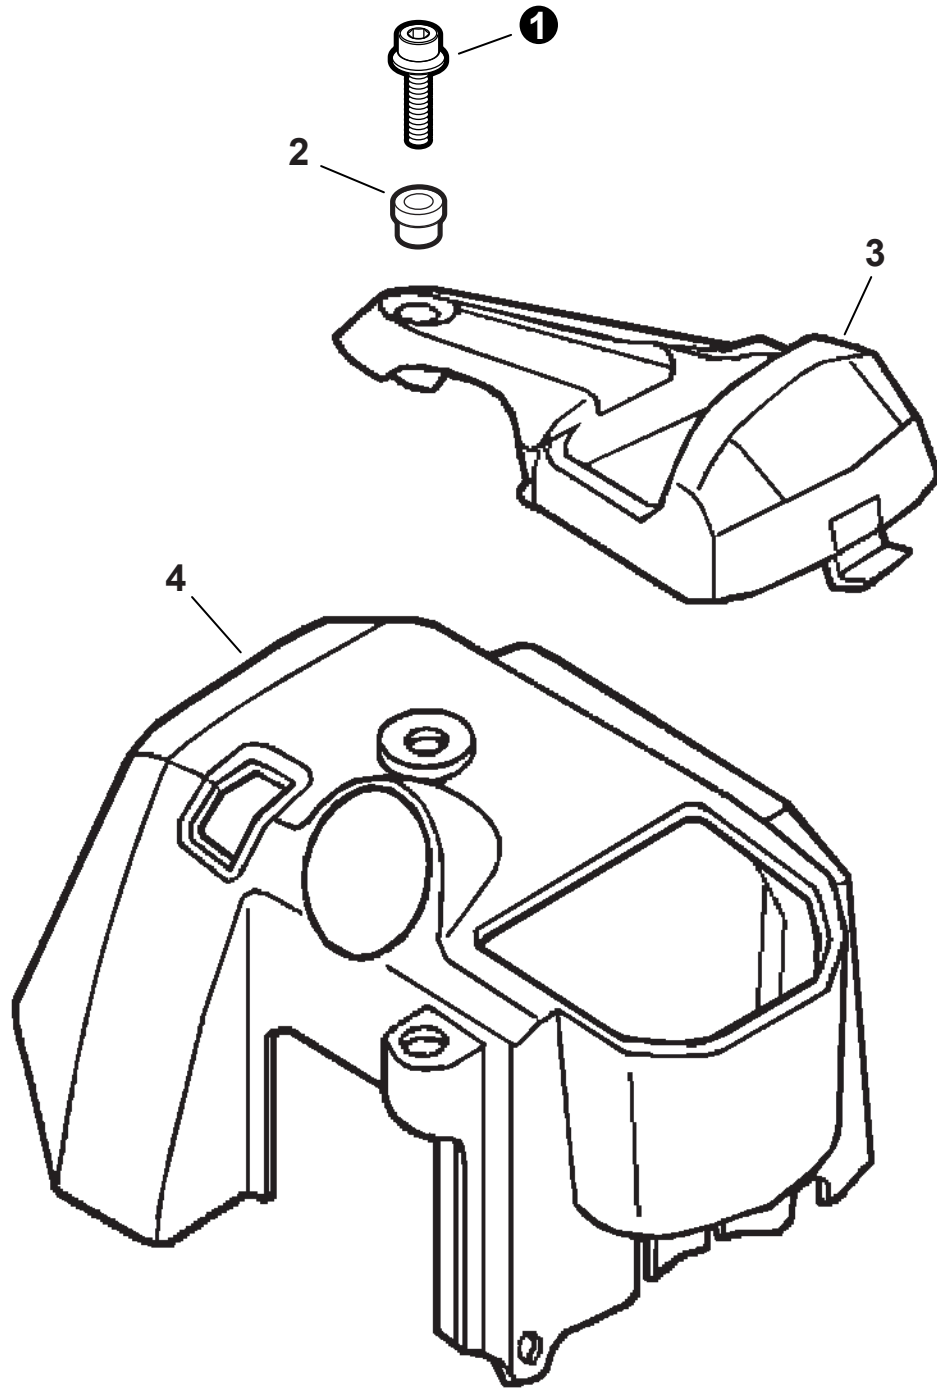

NO.	PART NUMBER	QTY.	DESCRIPTION	DESCRIPCIÓN
1	90010605016	1	SCREW - 5×16	TORNILLO - 5×16
2	V353000020	2	COLLAR - 5	ESPACIADOR - 5
3	A161000090	1	DUCT, AIR - ORANGE	DUCTO, AIRE
4	A160001130	1	COVER, ENGINE - ORANGE	CUBIERTA, MOTOR

NO.	PART NUMBER	QTY.	DESCRIPTION	DESCRIPCIÓN
1	SB1060	1	SHORT BLOCK -- SB1060	BLOQUE CORTO -- SB1060
2	90016205022	4	+SCREW - 5×22	+TORNILLO - 5×22
3	V104000061	1	+SHIELD, EXHAUST	+PROTECTOR, ESCAPE
4	A130000371	1	+CYLINDER	+CILINDRO
5	V100000070	1	+GASKET, CYLINDER	+JUNTA, CILINDRO
6	P021004740	1	+PISTON KIT	+KIT DE PISTÓN
7	A101000010	2	++RING, PISTON	++ANILLO, PISTÓN
8	V606000000	1	++PIN, PISTON	++PASADOR, PISTÓN
9	10001504630	2	++RING, RETAINING	++ANILLO, RETÉN
10	10001455930	2	++SPACER, PISTON	++ESPACIADOR, PISTÓN
11	A011001110	1	+CRANKSHAFT ASY	+CONJUNTO DE CIGÜEÑAL
12	V553000020	1	++BEARING, NEEDLE	++COJINETE, DE AGUJAS
13	P021000941	1	+CRANKCASE KIT	+KIT DE CÁRTER
14	V505000020	1	++SEAL, OIL - 12	++SELLO, ACEITE - 12
15	90080036001	2	++BEARING, BALL - 6001	++COJINETE DE BOLAS - 6001
16	90070200028	1	++RING, RETAINING - 28	++ANILLO, RETÉN - 28
17	10024255930	1	++GASKET, CRANKCASE	++JUNTA, CÁRTER
18	10021228230	1	++SEAL, OIL	++SELLO, ACEITE
19	90016205025	4	++SCREW - 5×25	++TORNILLO - 5×25
20	13001013410	1	+GASKET, INTAKE	+JUNTA, ADMISIÓN
21	13001055930	1	+GASKET, INTAKE	+JUNTA, ADMISIÓN

NO.	PART NUMBER	QTY.	DESCRIPTION	DESCRIPCIÓN
1	89541039132	1	T-WRENCH - 10×19mm	LLAVE DE TUERCAS - 10×19mm
2	89512220960	1	SPANNER - 17×19mm	LLAVE DE TUERCAS, ABIERTA
3	89757005560	1	KEY, CHUCK	LLAVE, MANDRIL
4	89541220960	1	BAR, HEX	BARRA HEX
5	89851039130	1	BAG, TOOL	BOLSA DE HERRAMIENTAS