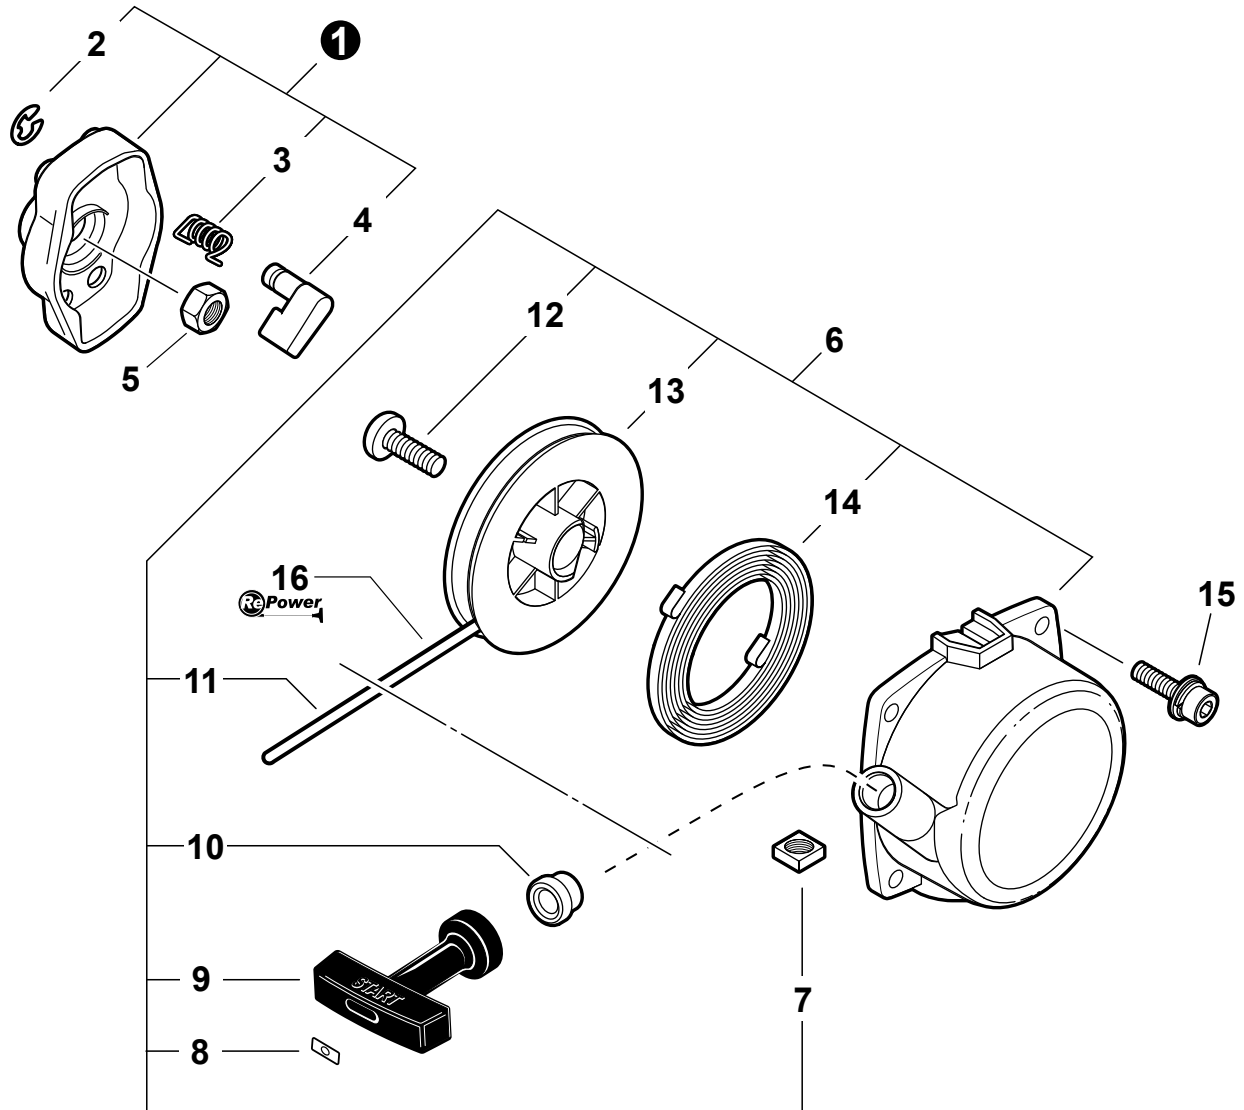

NO.	PART NUMBER	QTY.	DESCRIPTION	DESCRIPCIÓN
1	A052000030	1	STARTER PAWL ASY	CONJUNTO DE TRINQUETE DEL ARRANCADOR
2	90070000004	2	+RING, RETAINING - 4	+ANILLO, RETÉN - 4
3	17723440630	2	+SPRING, RETURN	+RESORTE, RETORNO
4	17721840630	2	+PAWL, STARTER	+TRINQUETE, ARRANCADOR
5	90050200008	1	NUT - 8	TUERCA - 8
6	17720055931	1	STARTER ASY	CONJUNTO DE ARRANCADOR
7	90056500005	1	+NUT - 5 -- SQUARE	+TUERCA - 5 -- CUADR
8	17724611120	1	+RETAINER, ROPE	+RETÉN, CUERDA
9	17722827030	1	+GRIP, STARTER	+AGARRE, ARRANCADOR
10	17722742030	1	+GUIDE, ROPE	+GUÍA, CUERDA
11	17722603930	1	+ROPE, STARTER - 3.5×850	+CUERDA, ARRANCADOR - 3.5×850
12	17723644330	1	+SCREW	+TORNILLO
13	17721540630	1	+REEL, ROPE	+CARRETE, CUERDA
14	17722040630	1	+SPRING, REWIND	+RESORTE, REBOBINADO
15	90016204014	4	SCREW - 4×14	PERNO - 4×14
16	99944445000	1	ROPE, STARTER - REPOWER BULK	CUERDA DEL ARRANCADOR REPOWER AL POR MAYOR