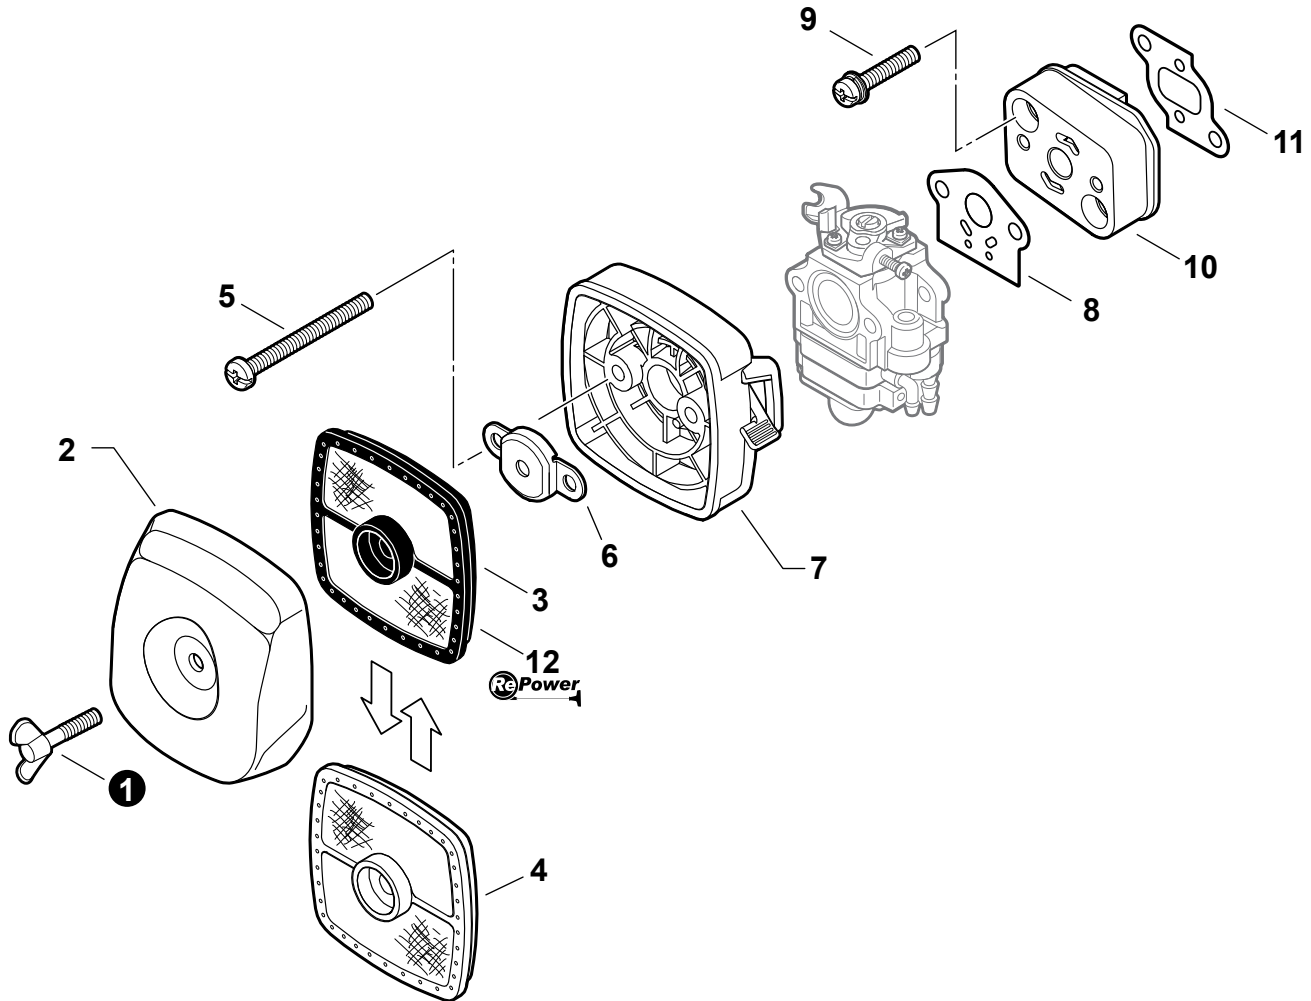

NO.	PART NUMBER	QTY.	DESCRIPTION	DESCRIPCIÓN
1	21041752730	1	THUMBSCREW	TORNILLO, DE OREJETAS
2	13031305863	1	COVER, AIR CLEANER - BLACK	CUBIERTA, FILTRO DE AIRE - NEGRO
3	A226001410	1	FILTER, AIR - DOUBLE LAYER	FILTRO DE AIRE - CAPA DOBLE
4	13031054130	1	FILTER, AIR - SINGLE LAYER⁽¹⁾	FILTRO DE AIRE - CAPA ÚNICA⁽¹⁾
5	90024205060	2	SCREW - 5×60	TORNILLO - 5×60
6	12901152730	1	PLATE, PREVENT	PLACA, PRE-RESPIRADERO
7	P021004480	1	CASE, AIR CLEANER - BLACK	CARCASA, FILTRO DE AIRE - NEGRO
8	13001013410	1	GASKET, INTAKE	JUNTA, ADMISIÓN
9	90016205025	2	SCREW - 5×25	TORNILLO - 5×25
10	13001756431	1	INSULATOR, INTAKE	AISLANTE, ADMISIÓN
11	13001055930	1	GASKET, INTAKE	JUNTA, ADMISIÓN
12	90152	1	RePower TUNE-UP KIT	KIT DE PUESTA A PUNTO
12	90008	1	RePower FILTER KIT	JUEGO DE FILTRO - REPOWER

(FOOTNOTE) 1 - OPTIONAL

(NOTA DEL PIE) 1 - OPCIONAL