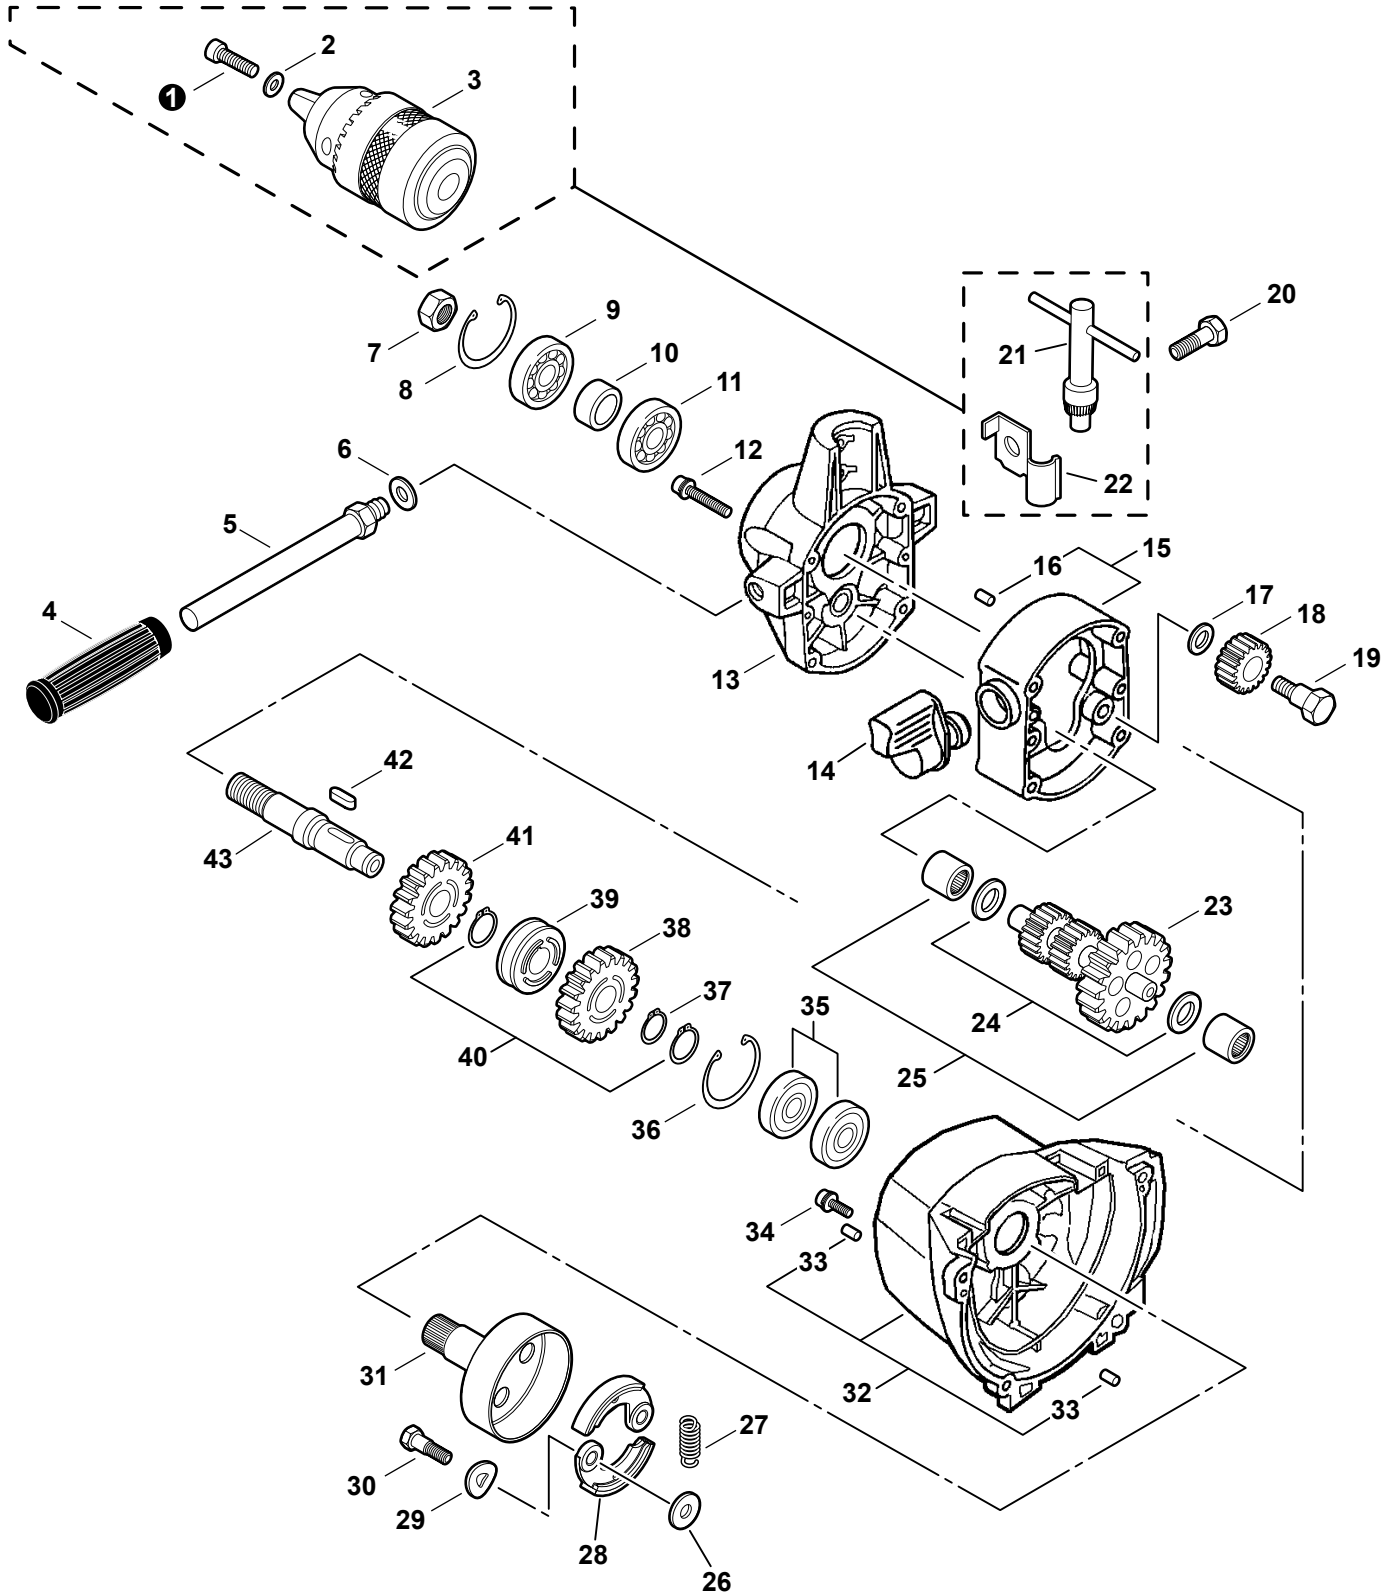

Gear Case
Caja de Engranajes

NO.	PART NUMBER	QTY.	DESCRIPTION	DESCRIPCIÓN
1	90010506020	1	SCREW - 6×20	TORNILLO - 6×20
2	17501404630	1	WASHER - 6	ARANDELA - 6
3	60405105560	1	CHUCK - KEYED	MANDRIL
4	35151522330	1	GRIP, HANDLE	AGARRE, MANGO
5	C400000090	1	HANDLE - LEFT	MANGO - DELANTERO
6	90060000010	1	WASHER - 10	ARANDELA - 10
7	22431920960	1	NUT - 12	TUERCA - 12
8	90070200032	1	RING, RETAINING - 32	ANILLO, RETÉN - 32
9	90080206002	1	BEARING, BALL - 6002	COJINETE DE BOLAS - 6002
10	60404405560	1	COLLAR	ESPACIADOR
11	90080036002	1	BEARING, BALL - 6002	COJINETE DE BOLAS - 6002
12	90016205050	4	SCREW - 5×55	TORNILLO - 5×55
13	C531000182	1	CASE, GEAR	CARCASA, ENGRANAJES
14	70300520960	1	LEVER, CLUTCH	PALANCA, EMBRAGUE
15	P021005801	1	GEAR CASE ASY	CONJUNTO DE CAJA DE ENGRANAJES
16	90033040080	2	+PIN, LOCATING	+PASADOR DE POSICIONAMIENTO
17	V305000020	1	WASHER	ARANDELA
18	V650000150	1	GEAR, SPUR	ENGRANAJE RECTO
19	V204000070	1	BOLT, SHAFT	PERNO, EMBRAGUE
20	90010010015	1	BOLT - 10×15	PERNO - 10×15
21	89757005560	1	KEY, CHUCK	LLAVE, MANDRIL
22	89757505560	1	CLAMP, CHUCK KEY	RESORTE, PLANO
23	P021005820	1	GEAR ASY	CONJUNTO DE ENGRANAJE
24	60422305560	2	WASHER	ARANDELA
25	60422105560	2	BEARING, NEEDLE	COJINETE, DE AGUJAS
26	17504805530	2	WASHER - 6	ARANDELA - 6
27	V451000090	1	SPRING, CLUTCH	RESORTE, EMBRAGUE
28	A553000010	2	SHOE, CLUTCH	ZAPATA, EMBRAGUE
29	17504956030	2	WASHER - SPRING	ARANDELA - RESORTE
30	17504656030	2	BOLT, SHAFT	PERNO, EMBRAGUE
31	A556000250	1	DRUM, CLUTCH	TAMBOR, EMBRAGUE
32	P021005831	1	FAN CASE ASY	CARCASA, VENTILADOR
33	90033040080	4	+PIN, LOCATING	+PASADOR DE POSICIONAMIENTO
34	90016205018	4	SCREW - 5×18	TORNILLO - 5×18
35	90080106002	2	BEARING, BALL - 6002D	COJINETE DE BOLAS - 6002D
36	90070200032	1	RING, RETAINING - 32	ANILLO, RETÉN - 32
37	90070100012	1	RING, RETAINING - 12	ANILLO, RETÉN - 12
38	V650000140	1	GEAR, SPUR	ENGRANAJE RECTO
39	P021005840	1	CAM, CLUTCH ADJUSTER	LEVA, AJUSTE DEL EMBRAGUE
40	90070100015	2	RING, RETAINING - 15	ANILLO, RETÉN - 15
41	V650000130	1	GEAR, SPUR	ENGRANAJE RECTO
42	90032504016	1	KEY - 4×16	CHAVETA, WOODRUFF - 4×16
43	60602120960	1	SHAFT, GEAR	EJE, ÁRBOL