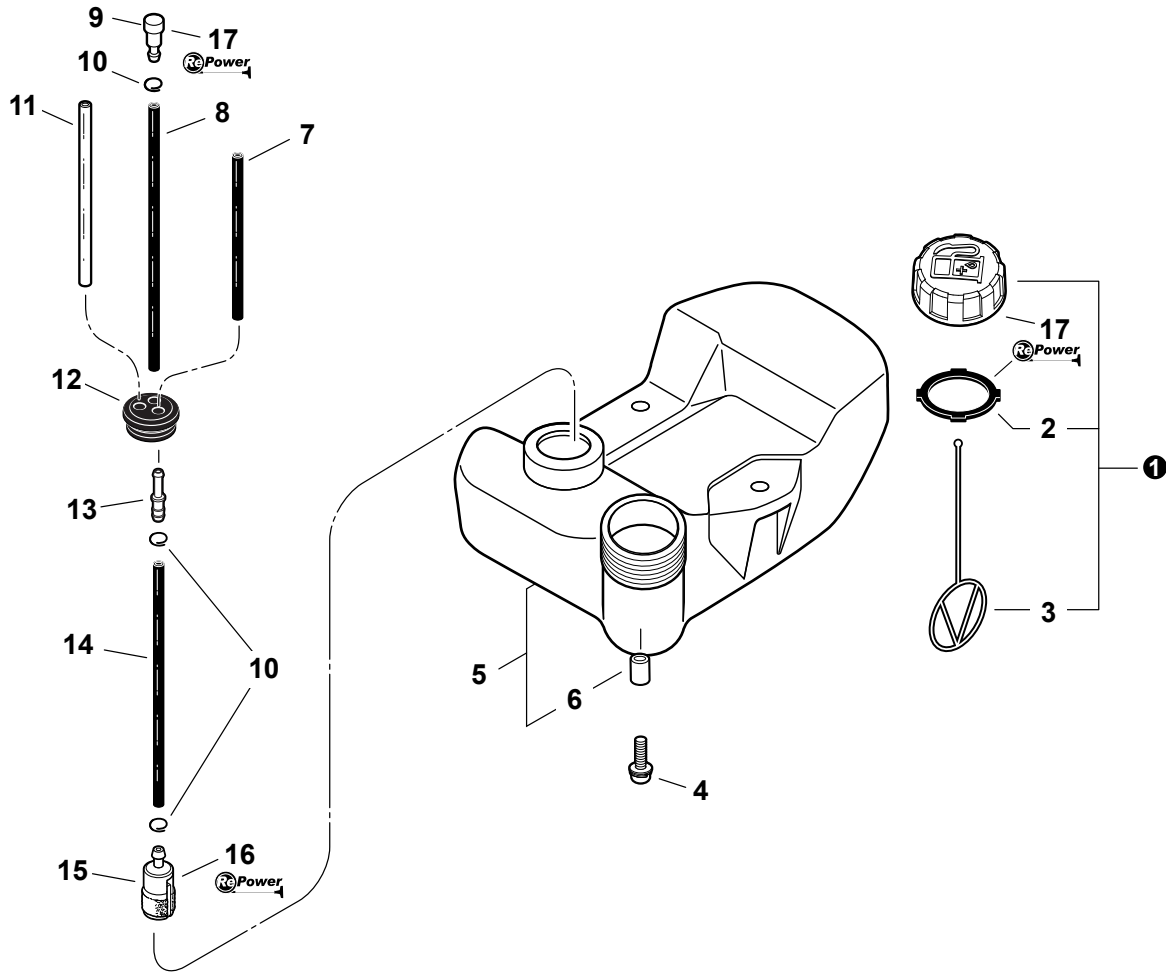

NO.	PART NUMBER	QTY.	DESCRIPTION	DESCRIPCIÓN
1	A052000030	1	STARTER PAWL ASY	CONJUNTO DE TRINQUETE DEL ARRANCADOR
2	90070000004	2	+RING, RETAINING - 4	+ANILLO, RETÉN - 4
3	17723440630	2	+SPRING, RETURN	+RESORTE, RETORNO
4	17721840630	2	+PAWL, STARTER	+TRINQUETE, ARRANCADOR
5	90050200008	1	NUT - 8	TUERCA - 8
6	17720055931	1	STARTER ASY	CONJUNTO DE ARRANCADOR
7	90056500005	1	+NUT - 5 -- SQUARE	+TUERCA - 5 -- CUADR
8	17724611120	1	+RETAINER, ROPE	+RETÉN, CUERDA
9	17722827030	1	+GRIP, STARTER	+AGARRE, ARRANCADOR
10	17722742030	1	+GUIDE, ROPE	+GUÍA, CUERDA
11	17722603930	1	+ROPE, STARTER - 3.5×850	+CUERDA, ARRANCADOR - 3.5×850
12	17723644330	1	+SCREW	+TORNILLO
13	17721540630	1	+REEL, ROPE	+CARRETE, CUERDA
14	17722040630	1	+SPRING, REWIND	+RESORTE, REBOBINADO
15	90016204014	4	SCREW - 4×14	PERNO - 4×14
16	99944445000	1	ROPE, STARTER - REPOWER BULK	CUERDA DEL ARRANCADOR REPOWER AL POR MAYOR

NO.	PART NUMBER	QTY.	DESCRIPTION	DESCRIPCIÓN
1	16201056430	1	LEAD, IGNITION	CABLE CONDUCTOR
2	90016205016	2	SCREW - 5×16	TORNILLO - 5×16
3	A411000110	1	COIL, IGNITION	BOBINA, IGNICIÓN
4	90051500008	1	NUT - 8 -- FLANGE	TUERCA, DE BRIDA - 8
5	A409001191	1	FLYWHEEL	VOLANTE
6	15901019830	1	SPARK PLUG -- BPM8Y	BUJÍA -- BPM8Y
7	A425000000	1	SPARK PLUG -- BPMR8Y	BUJÍA -- BPMR8Y
8	A429000000	1	COVER, SPARK PLUG CAP	CUBIERTA, CAPUCHÓN DE BUJÍA
9	A427000013	1	CAP, SPARK PLUG	TAPA, BUJÍA
10	A426000010	1	TERMINAL, SPARK PLUG CAP	TERMINAL, CAPUCHÓN DE BUJÍA
11	15011242030	1	COVER, IGNITION	ANILLO DE GOMA
12	90152	1	RePower TUNE-UP KIT	KIT DE PUESTA A PUNTO