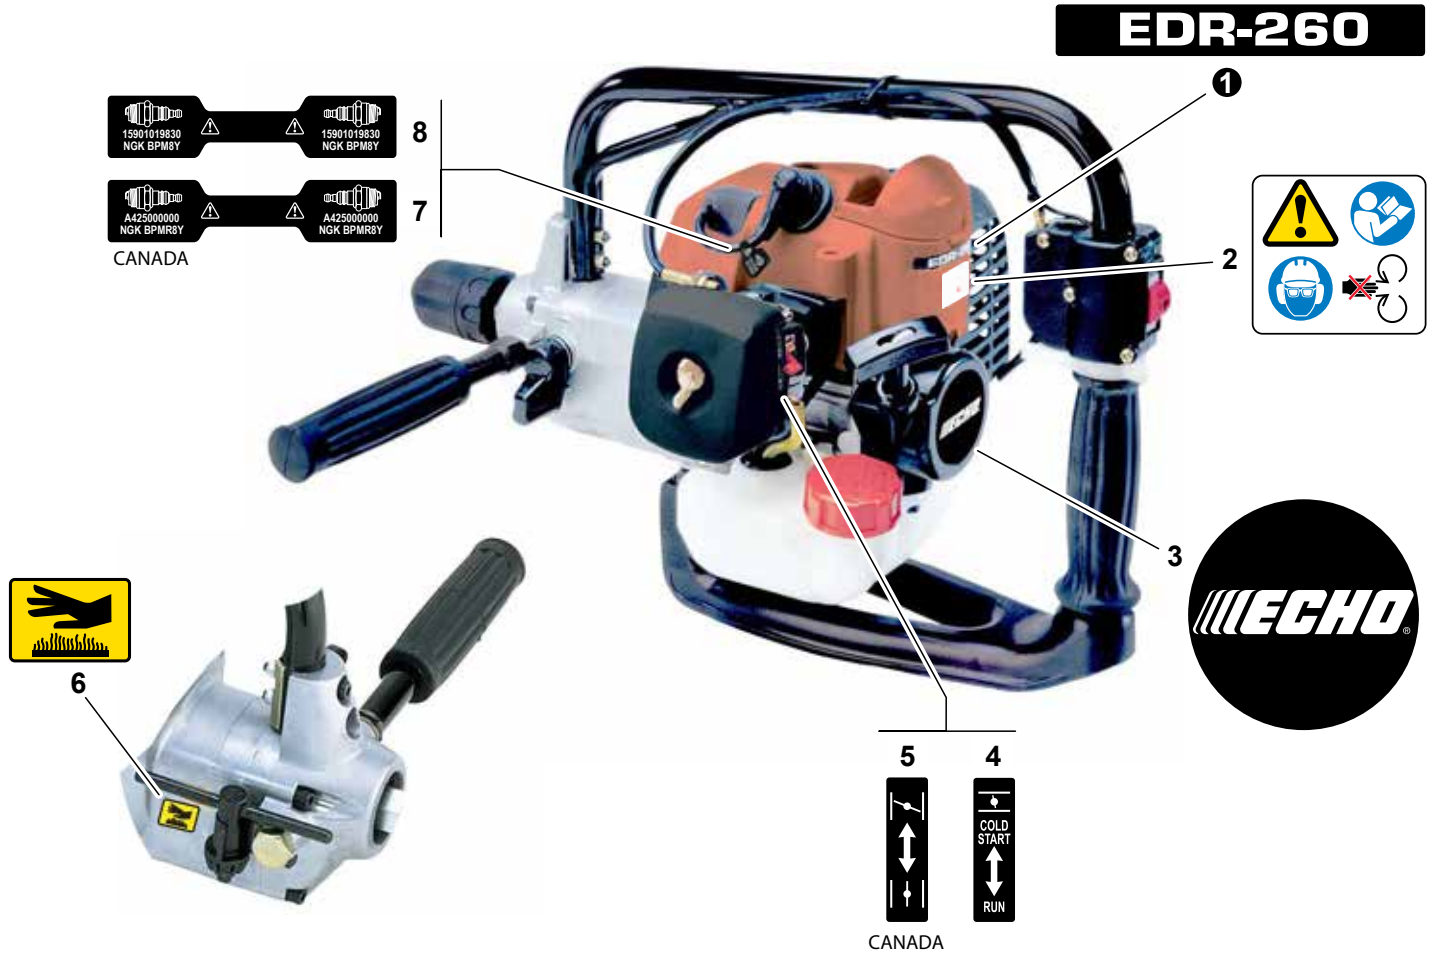

NO.	PART NUMBER	QTY.	DESCRIPTION	DESCRIPCIÓN
1	X503009440	1	LABEL - MODEL -- EDR-260	ETIQUETA - MODELO -- EDR-260
2	X505002570	1	LABEL - CAUTION -- HOT	ETIQUETA - PRECAUCIÓN -- CALIENTE
3	X502000330	1	LABEL - ECHO	ETIQUETA - ECHO
4	89012152730	1	LABEL - CHOKE	ETIQUETA - AHOGADOR
5	89033252730	1	LABEL - CHOKE	ETIQUETA - AHOGADOR
6	X505002310	1	LABEL - CAUTION -- HOT	ETIQUETA - PRECAUCIÓN -- CALIENTE
7	X532000720	1	LABEL - SPARK PLUG -- BPMR8Y	ETIQUETA - BUJÍA -- BPMR8Y
8	X532000671	1	LABEL - SPARK PLUG -- BPM8Y	ETIQUETA - BUJÍA -- BPM8Y