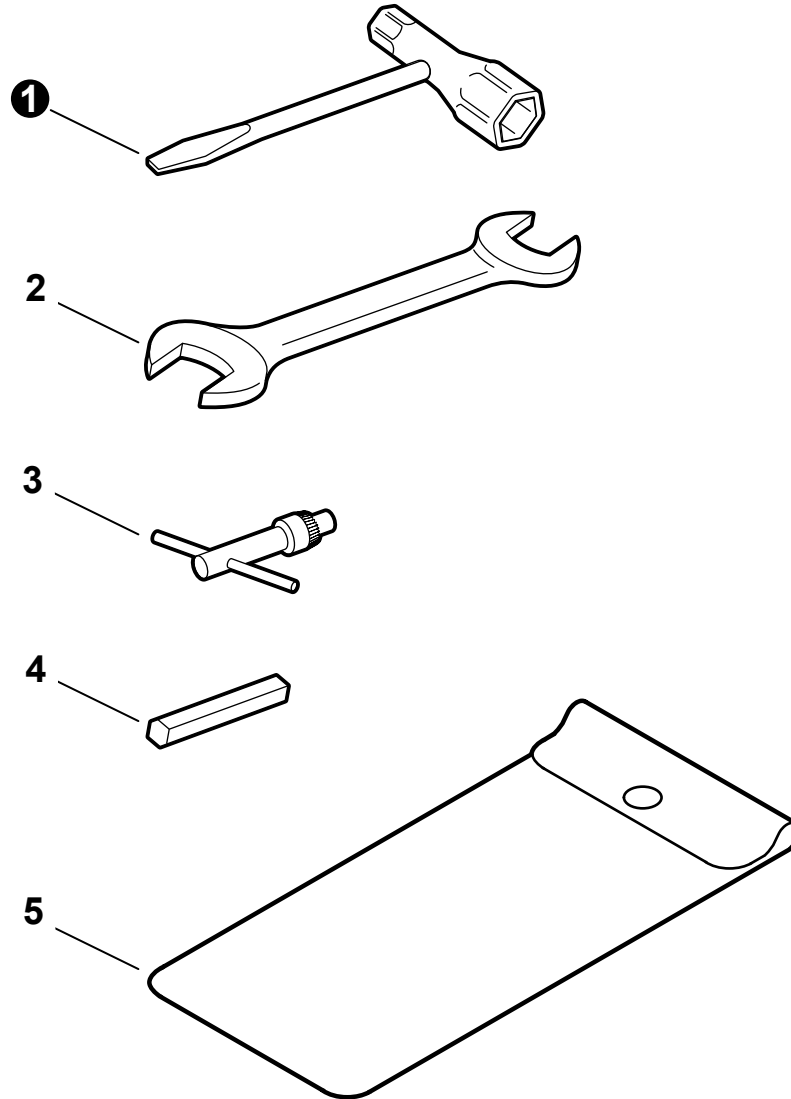

NO.	PART NUMBER	QTY.	DESCRIPTION	DESCRIPCIÓN
1	89541039132	1	T-WRENCH - 10×19mm	LLAVE DE TUERCAS - 10×19mm
2	89512220960	1	SPANNER - 17×19mm	LLAVE DE TUERCAS, ABIERTA
3	89757005560	1	KEY, CHUCK	LLAVE, MANDRIL
4	89541220960	1	BAR, HEX	BARRA HEX
5	89851039130	1	BAG, TOOL	BOLSA DE HERRAMIENTAS