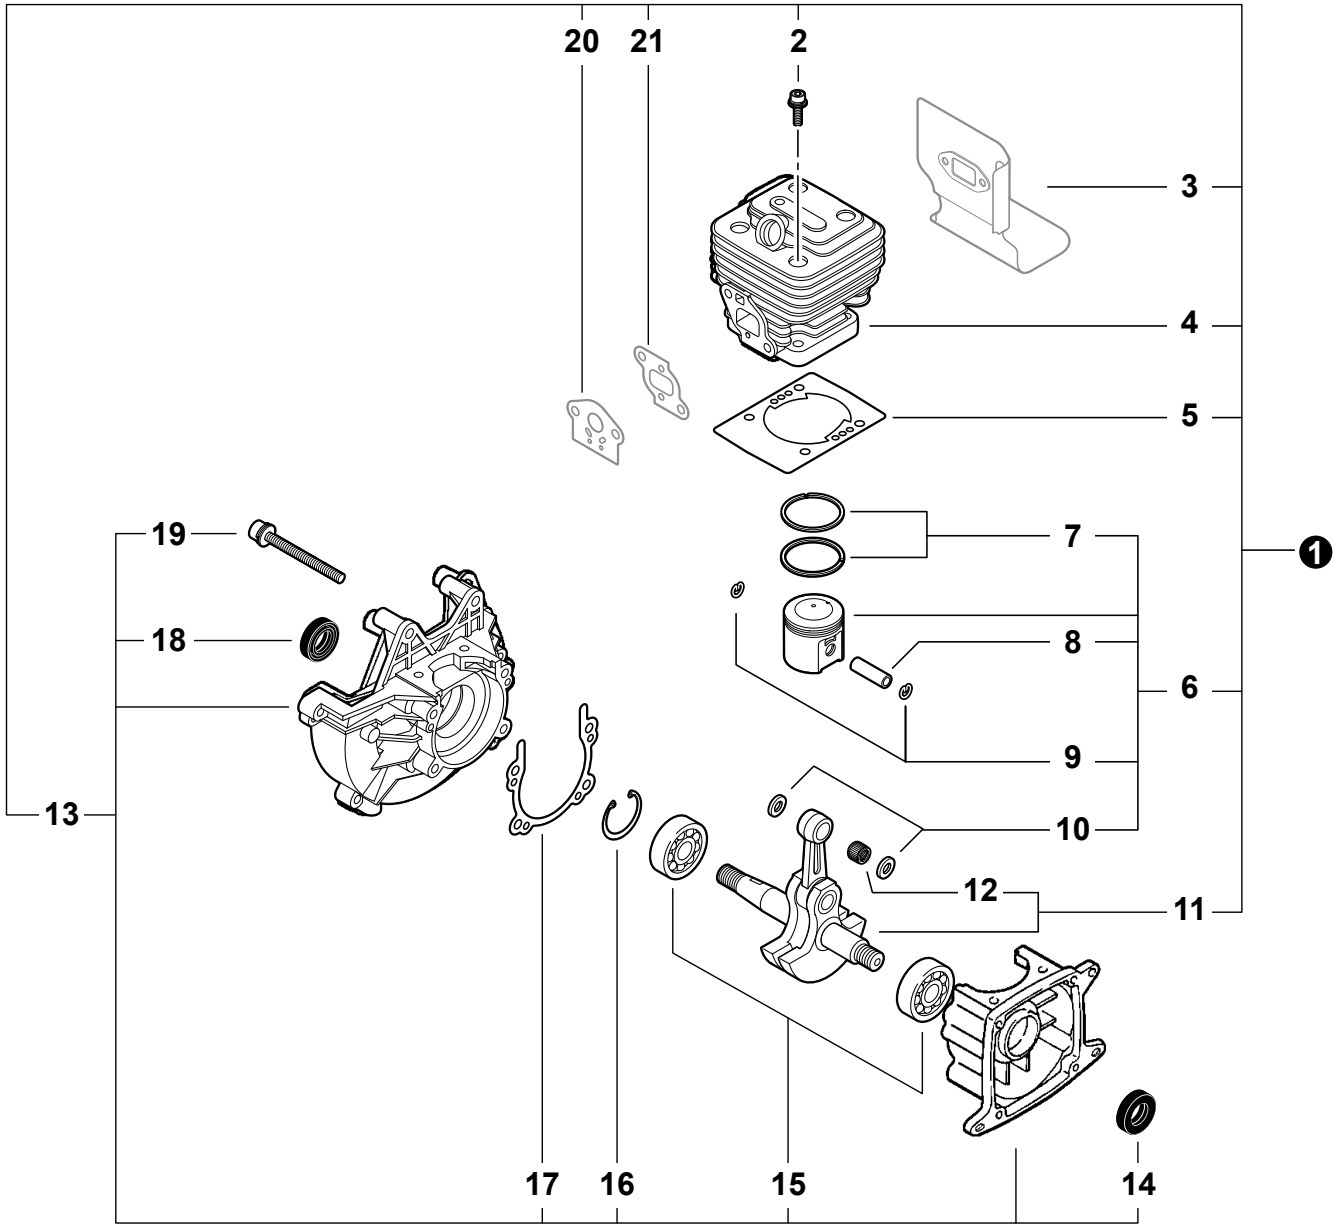

NO.	PART NUMBER	QTY.	DESCRIPTION	DESCRIPCIÓN
1	90010605016	1	SCREW - 5×16	TORNILLO - 5×16
2	V353000020	2	COLLAR - 5	ESPACIADOR - 5
3	A161000090	1	DUCT, AIR - ORANGE	DUCTO, AIRE
4	A160001130	1	COVER, ENGINE - ORANGE	CUBIERTA, MOTOR

NO.	PART NUMBER	QTY.	DESCRIPTION	DESCRIPCIÓN
1	SB1060	1	SHORT BLOCK -- SB1060	BLOQUE CORTO -- SB1060
2	90016205022	4	+SCREW - 5×22	+TORNILLO - 5×22
3	V104000061	1	+SHIELD, EXHAUST	+PROTECTOR, ESCAPE
4	A130000371	1	+CYLINDER	+CILINDRO
5	V100000070	1	+GASKET, CYLINDER	+JUNTA, CILINDRO
6	P021004740	1	+PISTON KIT	+KIT DE PISTÓN
7	A101000010	2	++RING, PISTON	++ANILLO, PISTÓN
8	V606000000	1	++PIN, PISTON	++PASADOR, PISTÓN
9	10001504630	2	++RING, RETAINING	++ANILLO, RETÉN
10	10001455930	2	++SPACER, PISTON	++ESPACIADOR, PISTÓN
11	A011001110	1	+CRANKSHAFT ASY	+CONJUNTO DE CIGÜEÑAL
12	V553000020	1	++BEARING, NEEDLE	++COJINETE, DE AGUJAS
13	P021000941	1	+CRANKCASE KIT	+KIT DE CÁRTER
14	V505000020	1	++SEAL, OIL - 12	++SELLO, ACEITE - 12
15	90080036001	2	++BEARING, BALL - 6001	++COJINETE DE BOLAS - 6001
16	90070200028	1	++RING, RETAINING - 28	++ANILLO, RETÉN - 28
17	10024255930	1	++GASKET, CRANKCASE	++JUNTA, CÁRTER
18	10021228230	1	++SEAL, OIL	++SELLO, ACEITE
19	90016205025	4	++SCREW - 5×25	++TORNILLO - 5×25
20	13001013410	1	+GASKET, INTAKE	+JUNTA, ADMISIÓN
21	13001055930	1	+GASKET, INTAKE	+JUNTA, ADMISIÓN

NO.	PART NUMBER	QTY.	DESCRIPTION	DESCRIPCIÓN
1	89541039132	1	T-WRENCH - 10×19mm	LLAVE DE TUERCAS - 10×19mm
2	89512220960	1	SPANNER - 17×19mm	LLAVE DE TUERCAS, ABIERTA
3	89757005560	1	KEY, CHUCK	LLAVE, MANDRIL
4	89541220960	1	BAR, HEX	BARRA HEX
5	89851039130	1	BAG, TOOL	BOLSA DE HERRAMIENTAS