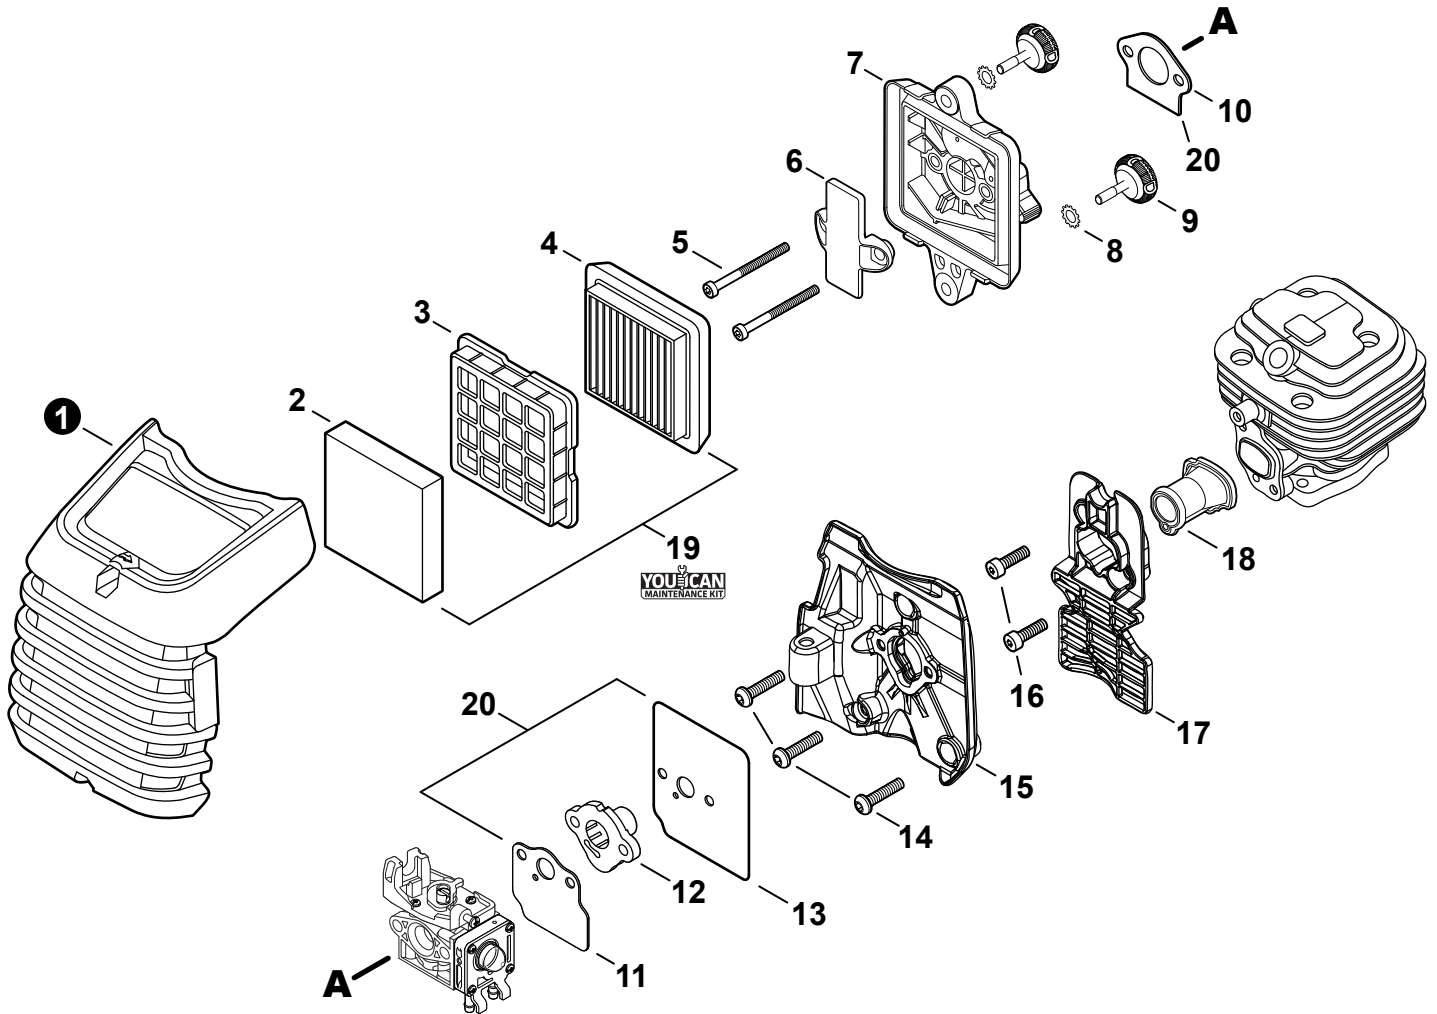

NO.	PART NUMBER	QTY.	DESCRIPTION	DESCRIPCIÓN
1	A232001970	1	COVER, AIR FILTER	CUBIERTA DEL FILTRO DE AIRE
2	A226002040	1	PRE-FILTER, FOAM	PRÉ-FILTRO DE ESPUMA
3	A227000050	1	RETAINER, PRE-FILTER	RETENEDOR, PRE-FILTRO
4	A226002030	1	FILTER, AIR	FILTRO DE AIRE
5	V805000340	2	BOLT, TORX 5x60	PERNO TORX 5x60
6	A244000370	1	PLATE, PREVENT	PLACA DE PREVENCIÓN
7	P021050880	1	CASE, AIR FILTER	CAJA DEL FILTRO DE AIRE
8	V340000210	2	WASHER, LOCK	ARANDELA DE SEGURIDAD
9	V299000640	2	THUMBSCREW	TORNILLO DE OREJETAS
10	V103001900	1	GASKET, INTAKE	EMPAQUETADURA DE ADMISIÓN
11	V103002010	1	GASKET, BOOT	EMPAQUETADURA DE BOTA
12	A209001090	1	BOOT, INTAKE	BOTA DE ADMISIÓN
13	A209001100	1	GASKET, INSULATOR PLATE	EMPAQUETADURA DE PLACA AISLANTE
14	V805000000	3	BOLT, TORX 5x16	PERNO TORX 5x16
15	A209001080	1	PLATE, INSULATOR	PLACA AISLANTE
16	V805000150	2	BOLT, TORX 5x16	PERNO TORX 5x16
17	A206000060	1	HOLDER, BELLOWS	SOPORTE DE FUELLE
18	A202000330	1	BELLOWS, INTAKE	FUELLE DE ADMISIÓN
19	90181Y	1	TUNE-UP KIT - YOUCAN™	JUEGO DE PUESTA A PUNTO - YOUCAN™
20	P021052480	1	GASKET KIT	JUEGO DE EMPAQUETADURA