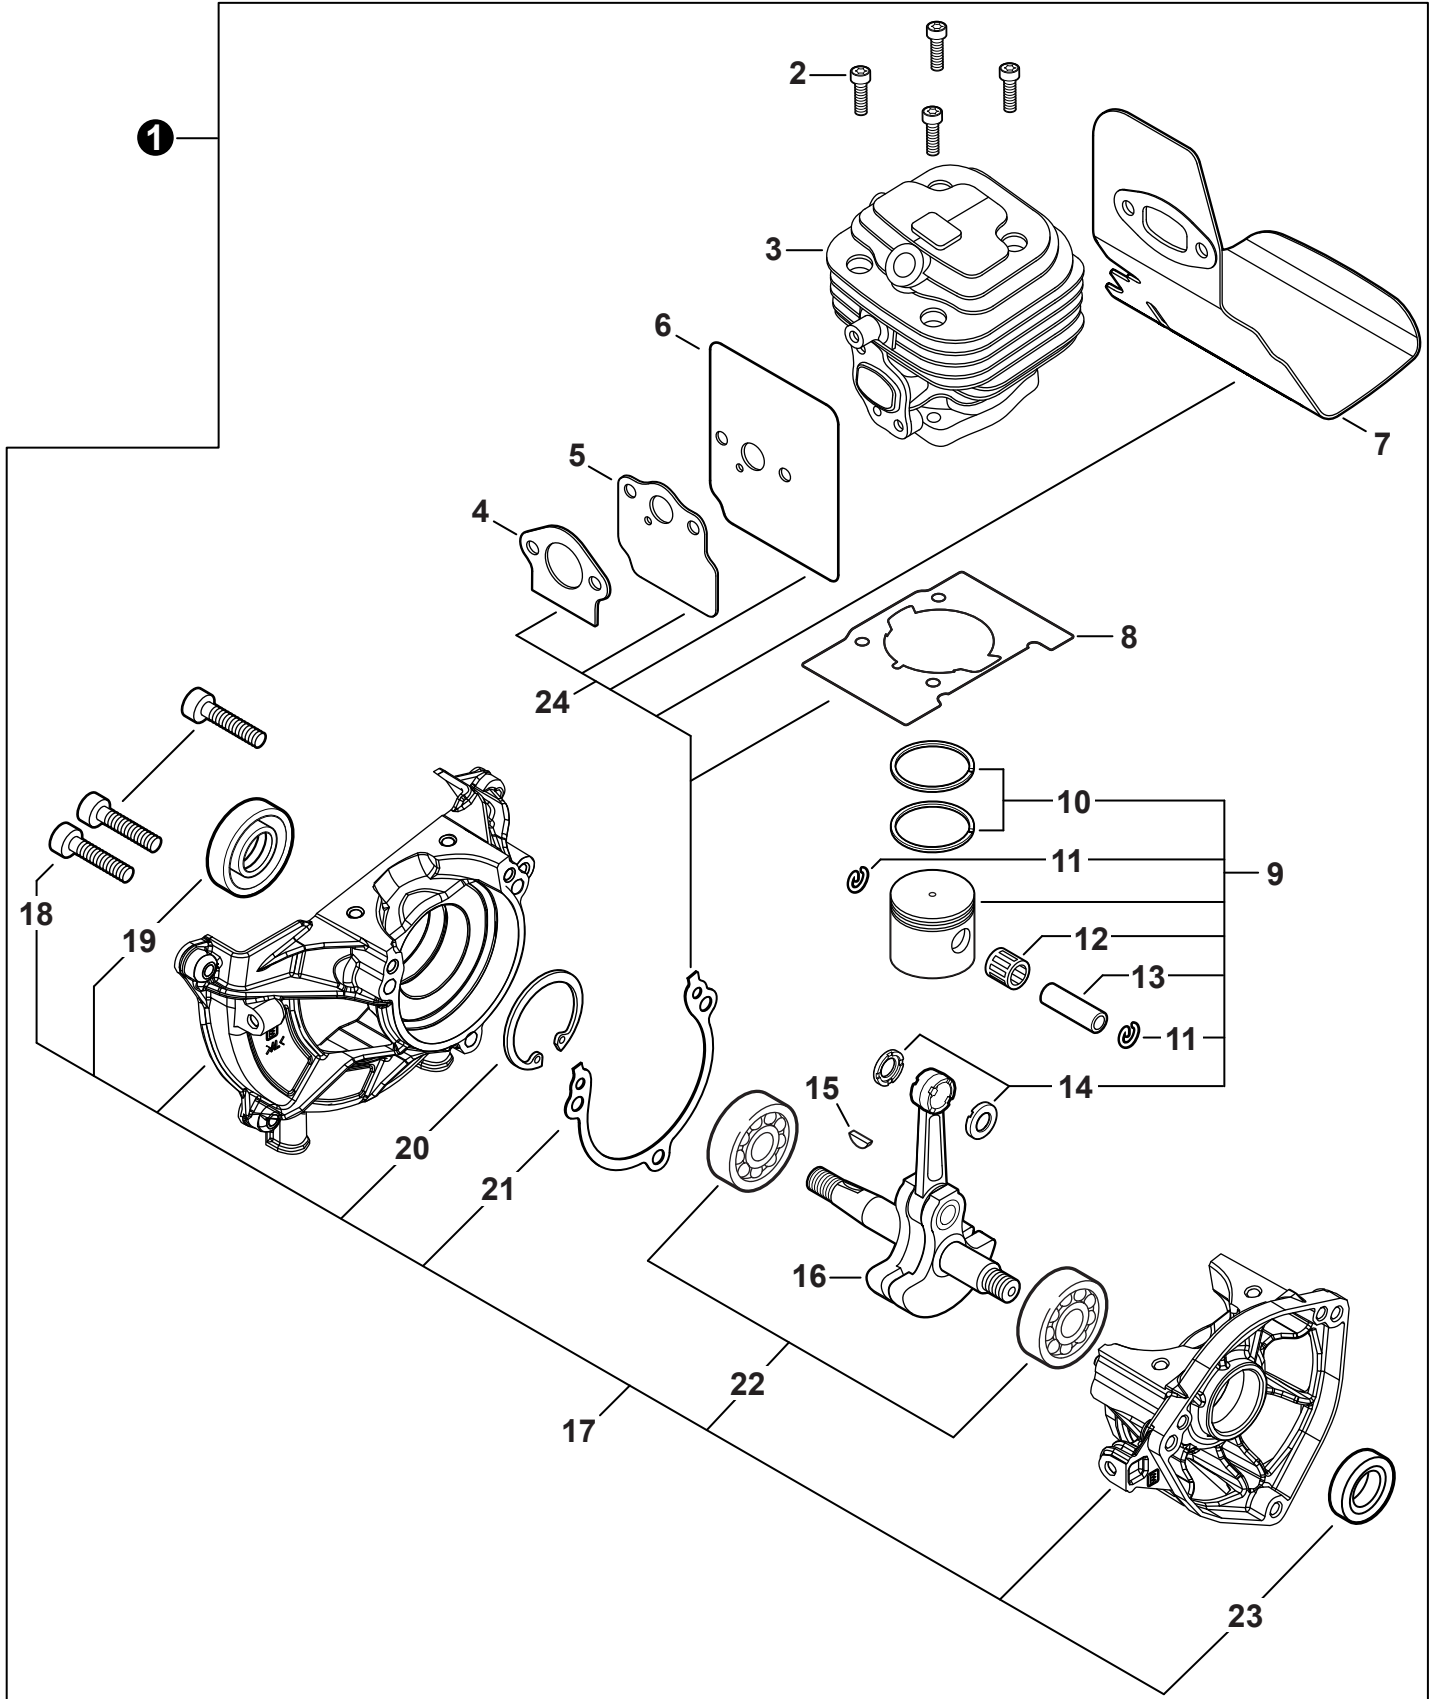

©2022 ECHO Incorporated. All Rights Reserved

PARTS CATALOG **LISTA DE PIEZAS**

SRM-3020T **Trimmer**

SRM-3020T Podadora

30.5 cc

SERIAL NUMBER
NÚMERO DE SERIE

U09815001001 - U09815999999

P/N 99922205275
REVISED 08/16/22

NO.	PART NUMBER	QTY.	DESCRIPTION	DESCRIPCIÓN
1	A160003460	1	COVER, ENGINE	CUBIERTA DE MOTOR
2	A160003470	1	COVER, CYLINDER	CUBIERTA DE CILINDRO
3	V485003060	1	LEAD	CABLE
4	V805000140	1	BOLT, TORX 5x12	PERNO TORX 5x12
5	V203002550	2	BOLT, ADHESIVE M5x12	PERNO M5x12