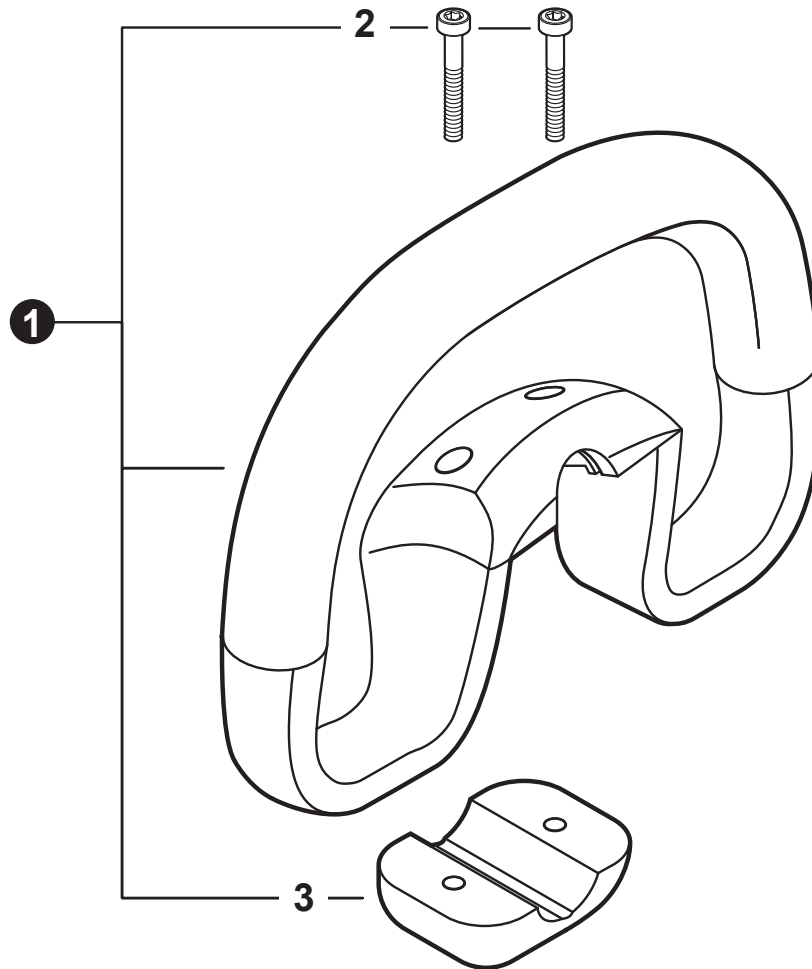

NO.	PART NUMBER	QTY.	DESCRIPTION	DESCRIPCIÓN
1	P021008324	1	HANDLE ASSY - SUPPORT	MONTAJE DE MANGO DE SOPORTE
2	V805000060	2	+BOLT, TORX 5x35	+PERNO TORX 5x35
3	C423001010	1	+BRACKET, HANDLE	+SOPORTE DE MANGO