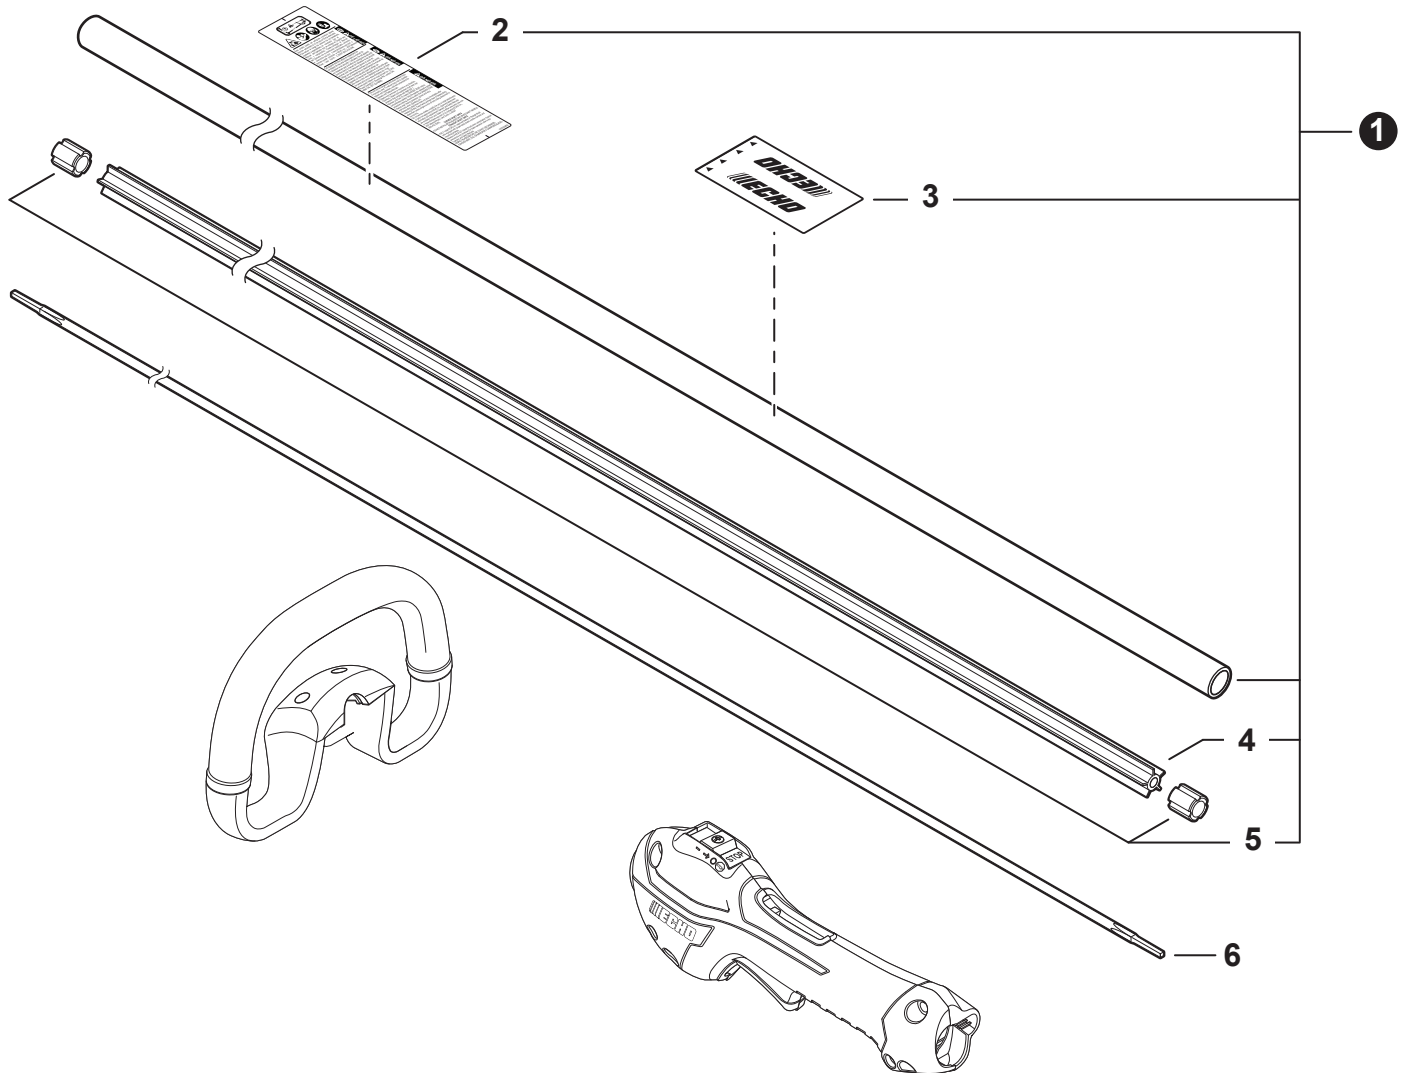

NO.	PART NUMBER	QTY.	DESCRIPTION	DESCRIPCIÓN
1	P021052500	1	MAIN PIPE ASSY	MONTAJE DE TUBO PRINCIPAL
2	X505009800	1	+LABEL - CAUTION	+ETIQUETA DE PRECAUCIÓN
3	X505001930	1	+LABEL - HANDLE LOCATION	+ETIQUETA - UBICACIÓN DEL MANGO
4	C507000260	1	+LINER, FLEXIBLE 21.6x1420	+FORRO FLEXIBLE 21.6x1420
5	61024644730	2	+STOPPER	+RETENEDOR
6	C506000470	1	DRIVESHAFT - FLEXIBLE	EJE DE MANDO - FLEXIBLE