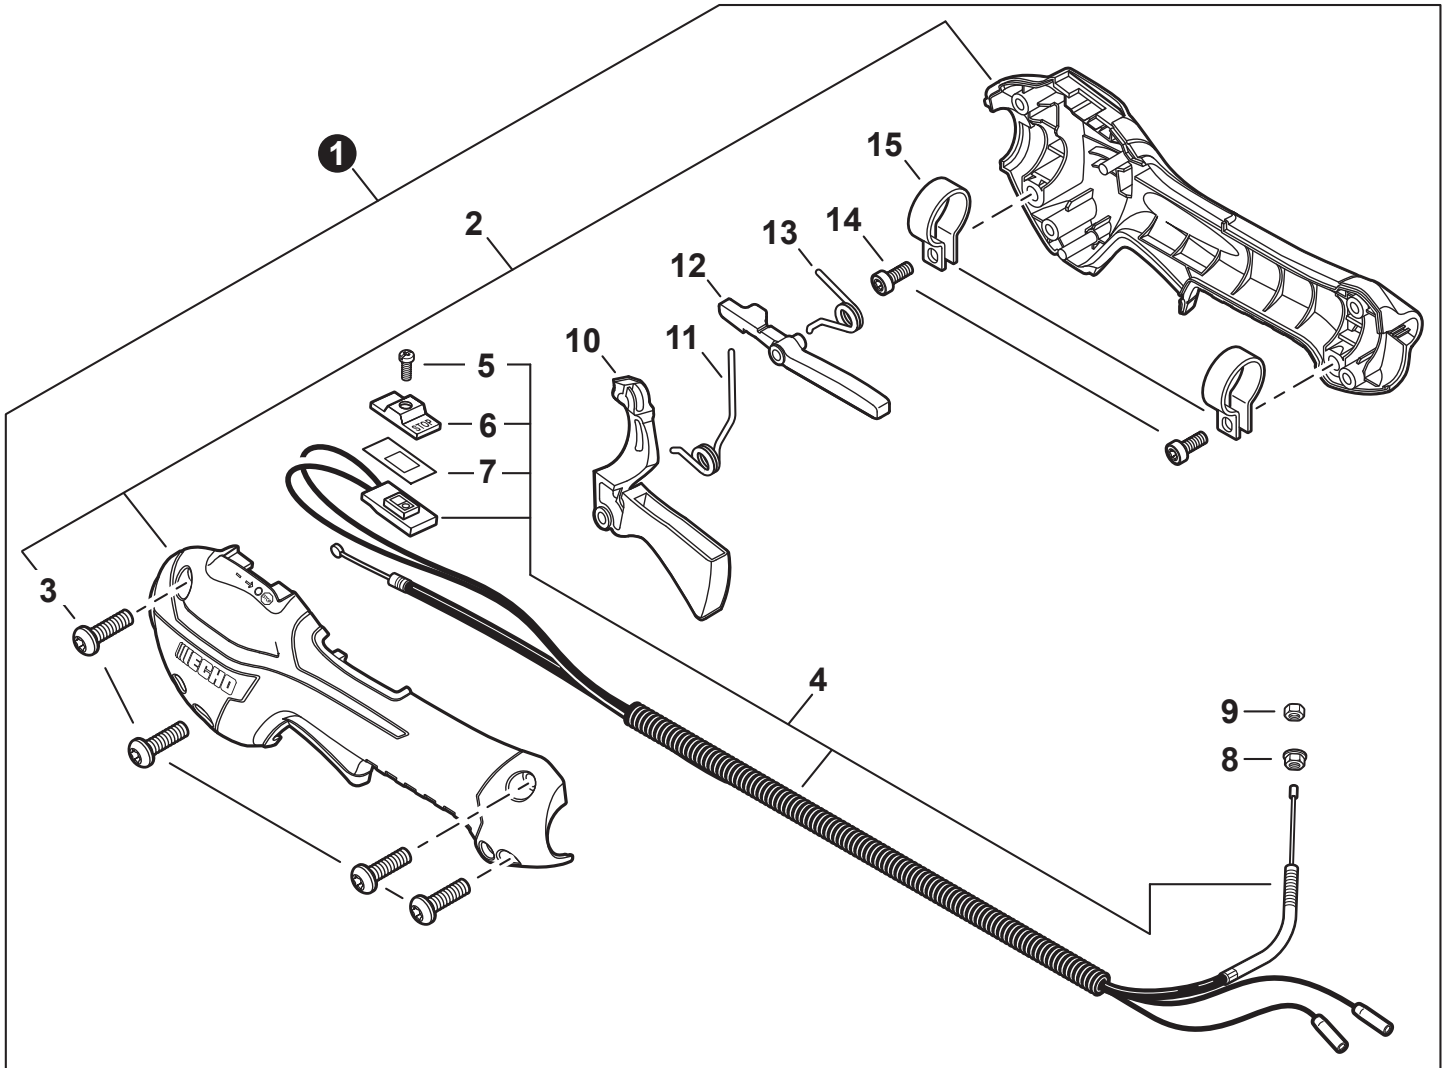

NO.	PART NUMBER	QTY.	DESCRIPTION	DESCRIPCIÓN
1	P021052510	1	CONTROL HANDLE ASSY	MONTAJE DE MANGO DE CONTROL
2	P021044371	1	+CONTROL HANDLE KIT	+JUEGO DE MANGO DE CONTROL
3	V805000000	4	++BOLT, TORX 5x16	++PERNO TORX 5x16
4	P021052520	1	+CABLE ASSY, CONTROL	+MONTAJE DE CABLE PARA CONTROL
5	9154503010	1	++SCREW 3x10	++TORNILLO 3x10
6	A444000020	1	++KNOB, SWITCH - ORANGE	++BOTÓN DE INTERRUPTOR - NARANJA
7	V541000600	1	++SEAL, SWITCH	++SELLO DE INTERRUPTOR
8	90051800006	1	+NUT, FLANGE M6	+TUERCA-BRIDA M6
9	90050200006	1	+NUT M6	+TUERCA M6
10	C453000482	1	+TRIGGER, THROTTLE	+GATILLO DEL ACELERADOR
11	V452001520	1	+SPRING, TORSION	+RESORTE DE TORSIÓN
12	C460000441	1	+LEVER, THROTTLE LOCKOUT	+PALANCA SEGURO DEL ACELERADOR
13	V452001510	1	+SPRING, TORSION	+RESORTE DE TORSIÓN
14	V805000150	2	+BOLT, TORX 5x16	+PERNO TORX 5x16
15	V495003020	2	+CLAMP	+ABRAZADERA