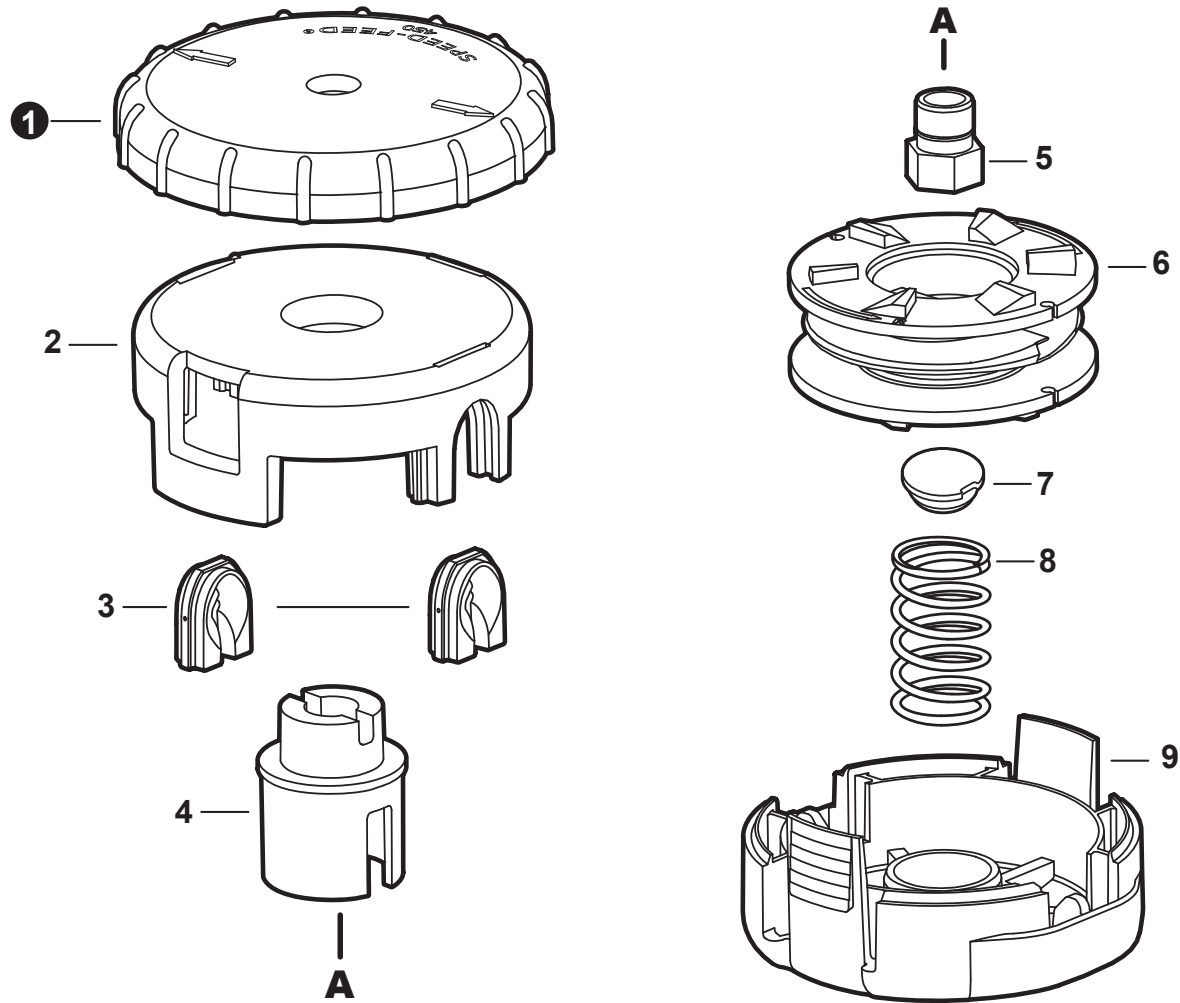

NO.	PART NUMBER	QTY.	DESCRIPTION	DESCRIPCIÓN
1	E415000111	1	KNOB	PERILLA
2	X470000211	1	HOUSING, SPOOL	CAJA DEL CARRETE
3	X475000050	2	EYELET	OJAL
4	X476000021	1	HUB, SPOOL	CUBO DEL CARRETE
5	V160000150	1	BUSHING M10x1.25 LH GOLD	BUJE M10x1.25 LH ORO
6	X473000031	1	SPOOL LH	CARRETE LH
7	V494000840	1	CAP, SPRING	TAPA DE RESORTE
8	V450001880	1	SPRING, GOLD	RESORTE ORO
9	X472000031	1	COVER, SPOOL	CUBIERTA DEL CARRETE