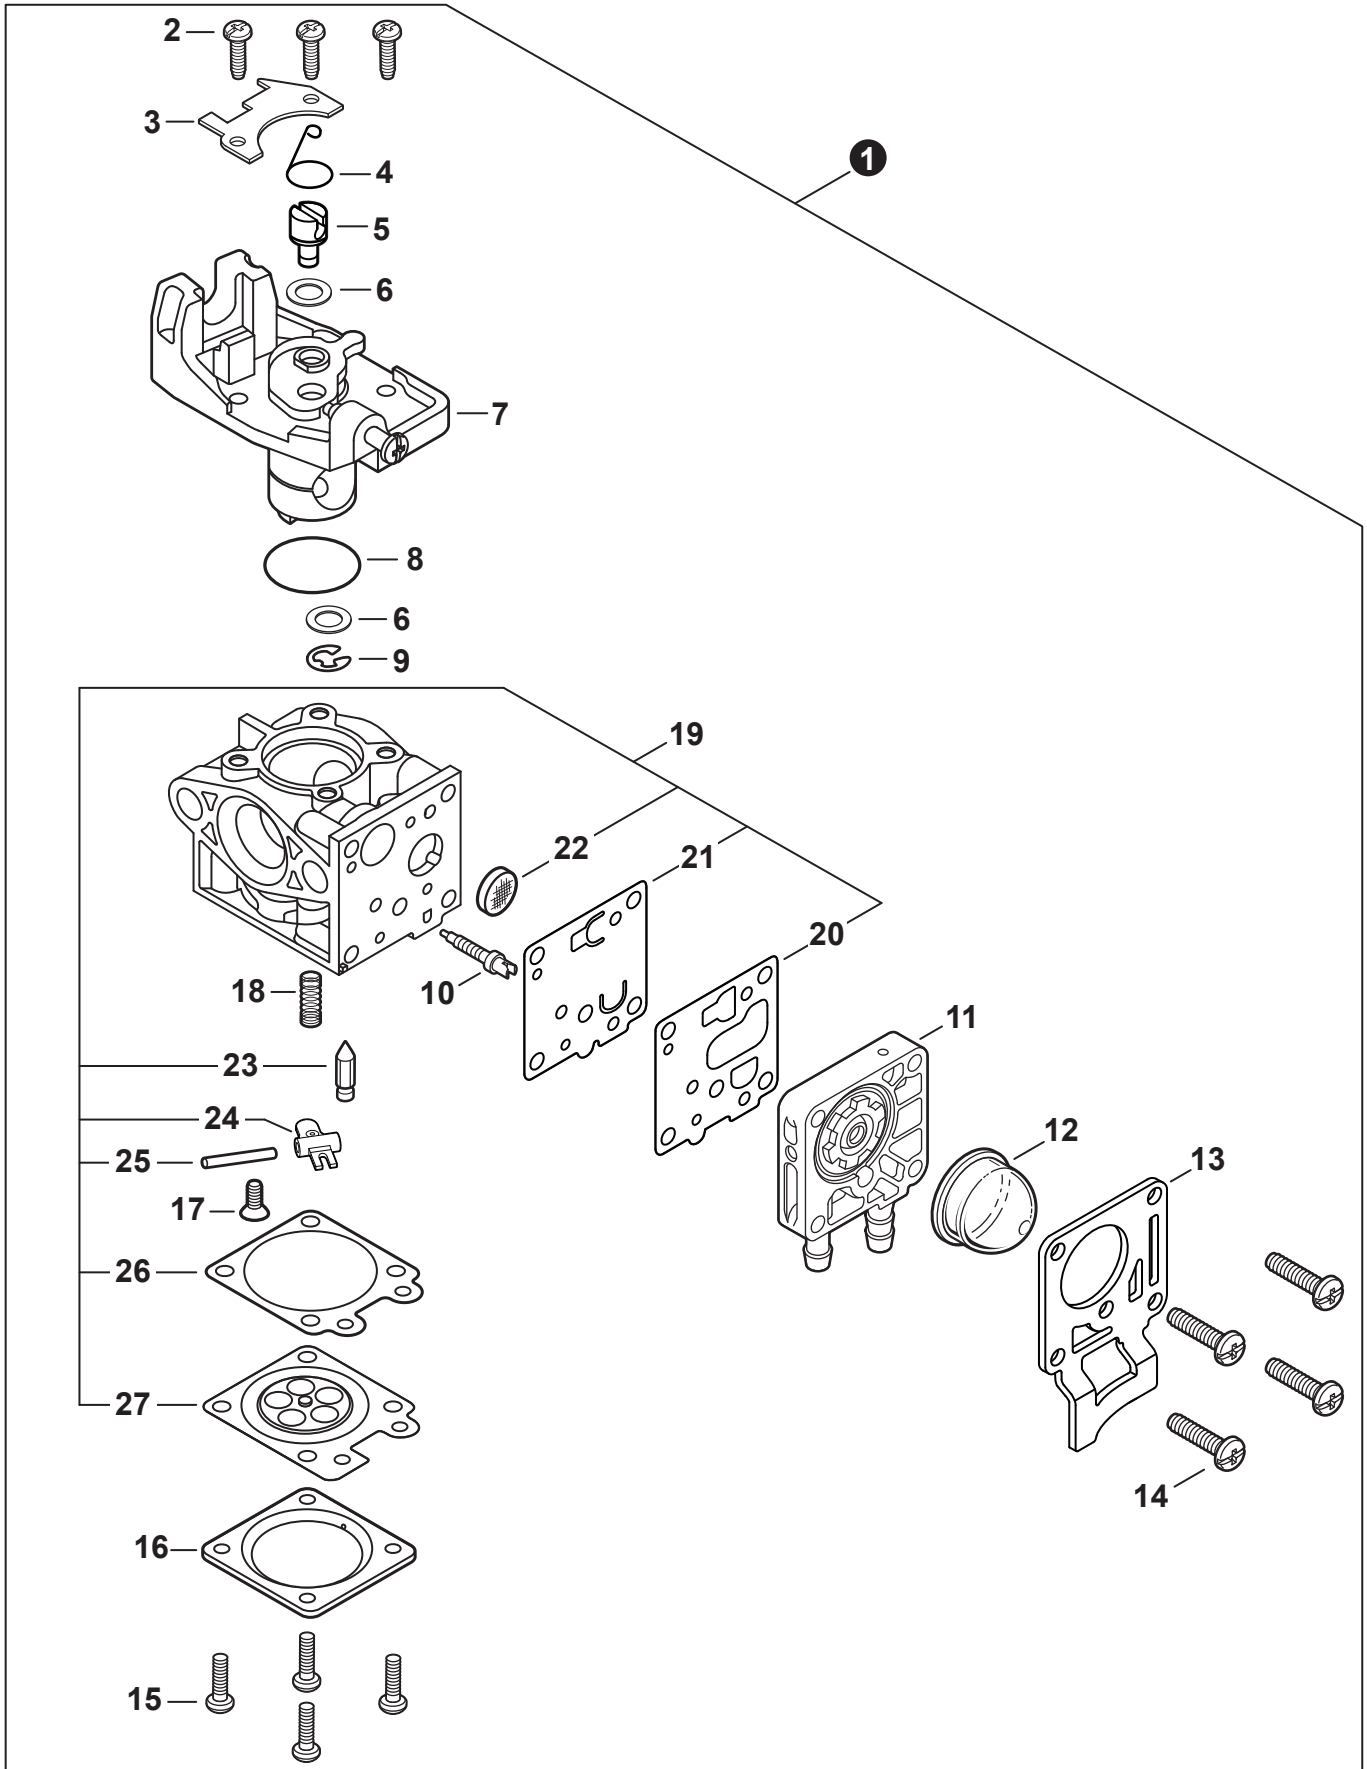

©2022 ECHO Incorporated. All Rights Reserved

PARTS CATALOG **LISTA DE PIEZAS**

SRM-3020T **Trimmer**

SRM-3020T Podadora

30.5 cc

SERIAL NUMBER
NÚMERO DE SERIE

U09815001001 - U09815999999

P/N 99922205275
REVISED 08/16/22

NO.	PART NUMBER	QTY.	DESCRIPTION	DESCRIPCIÓN
1	A160003460	1	COVER, ENGINE	CUBIERTA DE MOTOR
2	A160003470	1	COVER, CYLINDER	CUBIERTA DE CILINDRO
3	V485003060	1	LEAD	CABLE
4	V805000140	1	BOLT, TORX 5x12	PERNO TORX 5x12
5	V203002550	2	BOLT, ADHESIVE M5x12	PERNO M5x12

NO.	PART NUMBER	QTY.	DESCRIPTION	DESCRIPCIÓN
1	SB1121	1	SHORT BLOCK	BLOQUE CORTO
2	V805000210	4	+BOLT, TORX 5x20	+PERNO TORX 5x20
3	A130002350	1	+CYLINDER	+CILINDRO
4	V103001900	1	+GASKET, INTAKE	+EMPAQUETADURA DE ADMISIÓN
5	V103002010	1	+GASKET, BOOT	+EMPAQUETADURA DE BOTA
6	A209001100	1	+GASKET, INSULATOR PLATE	+EMPAQUETADURA DE PLACA AISLANTE
7	V104002390	1	+HEAT SHIELD, EXHAUST	+PROTECTOR TÉRMICO DEL ESCAPE
8	V100000870	1	+GASKET, CYLINDER	+EMPAQUETADURA DE CILINDRO
9	P100005250	1	+PISTON KIT	+JUEGO DE PISTÓN
10	A101000740	2	++RING, PISTON	++ANILLO DEL PISTÓN
11	10001503931	2	++RING, SNAP	++ANILLO RETENEDOR
12	10001216131	1	++BEARING, NEEDLE 9	++COJINETE DE AGUJAS 9
13	10001327430	1	++PIN, PISTON	++PASADOR DEL PISTÓN
14	10001453630	2	++WASHER, THRUST	++ARANDELA DE EMPUJE
15	10014212330	1	+KEY, WOODRUFF	+CHAVETA WOODRUFF
16	A011001540	1	+CRANKSHAFT ASSY	+MONTAJE DE CIGÜEÑAL
17	P100005260	1	+CRANKCASE KIT	+JUEGO DE CÁRTER
18	V805000220	3	++BOLT, TORX 5x25	++PERNO TORX 5x25
19	10021203930	1	++SEAL, OIL 12	++SELLO DE ACEITE 12
20	90070200032	1	++RING, SNAP 32	++ANILLO RETENEDOR 32
21	V102000310	1	++GASKET, CRANKCASE	++EMPAQUETADURA DE CÁRTER
22	9403536201	2	++BEARING, BALL 6201	++COJINETE DE BOLAS 6201
23	10021305530	1	++SEAL, OIL 12	++SELLO DE ACEITE 12
24	P021052480	1	GASKET KIT	JUEGO DE EMPAQUETADURA