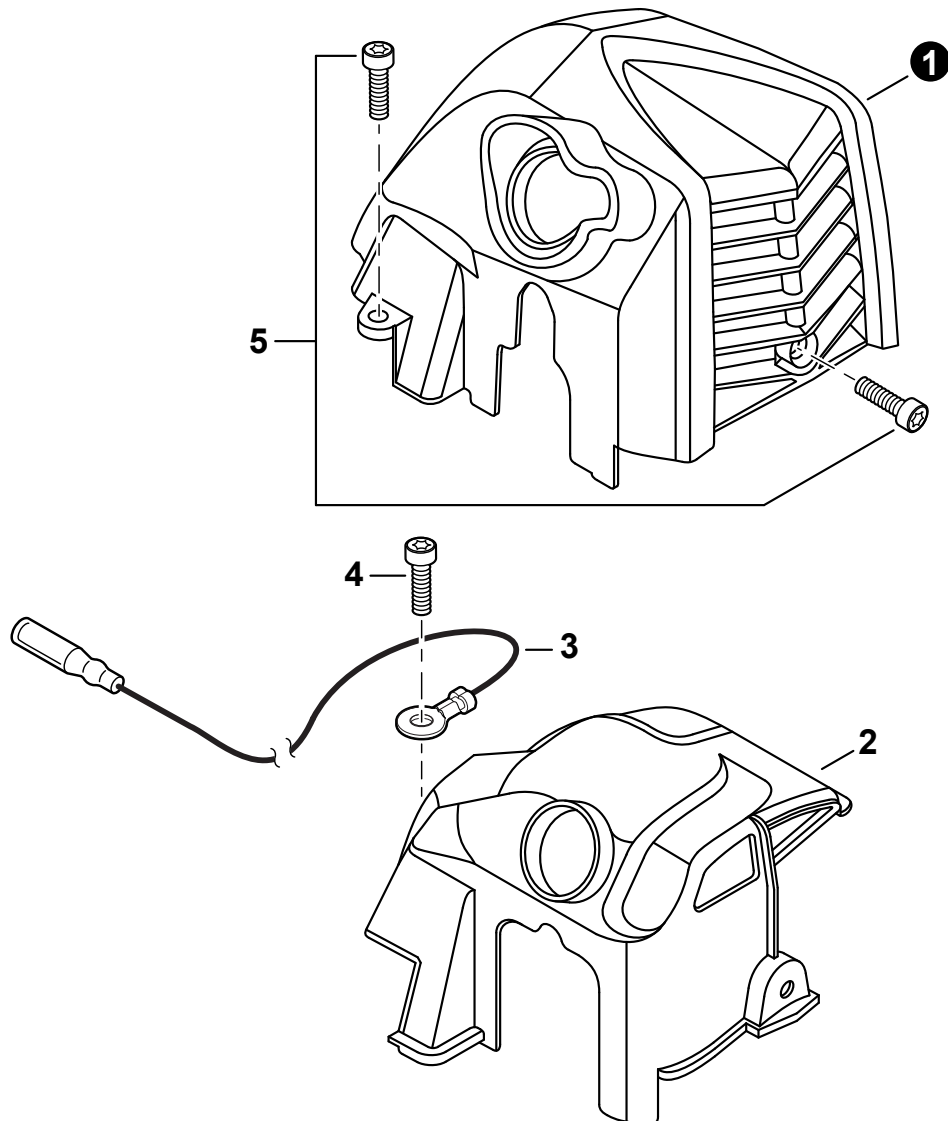

©2022 ECHO Incorporated. All Rights Reserved

PARTS CATALOG **LISTA DE PIEZAS**

SRM-3020T **Trimmer**

SRM-3020T Podadora

30.5 cc

SERIAL NUMBER
NÚMERO DE SERIE

U09815001001 - U09815999999

P/N 99922205275
REVISED 08/16/22

Engine Cover	3	Main Pipe	14
Cubierta de motor		Tubo principal	
Engine	4	Control Handle	15
Motor		Mango de control	
Engine	5	Handle - Support	16
Motor		Mango de soporte	
Carburetor	6	Gear Case	17
Carburador		Caja de engranajes	
Carburetor	7	Debris Shield	18
Carburador		Protector contra residuos	
Intake	8	Trimmer Head S/N: U09815001001 - U09815024643 ...	19
Admisión		Cabezal de corte N/S: U09815001001 - U09815024643	
Exhaust	9	Trimmer Head S/N: U09815024644 - U09815999999 ...	20
Escape		Cabezal de corte N/S: U09815024644 - U09815999999	
Ignition	10	Labels	21
Encendido		Etiquetas	
Starter	11	Maintenance Kits	22
Arrancador		Juegos de mantenimiento	
Fuel System	12	Bulk Pipe	22
Sistema de combustible		Tubo al por mayor	
Fan Case	13	Bulk Starter Rope	22
Carcasa del ventilador		Cuerda del arrancador al por mayor	

NO.	PART NUMBER	QTY.	DESCRIPTION	DESCRIPCIÓN
1	A160003460	1	COVER, ENGINE	CUBIERTA DE MOTOR
2	A160003470	1	COVER, CYLINDER	CUBIERTA DE CILINDRO
3	V485003060	1	LEAD	CABLE
4	V805000140	1	BOLT, TORX 5x12	PERNO TORX 5x12
5	V203002550	2	BOLT, ADHESIVE M5x12	PERNO M5x12