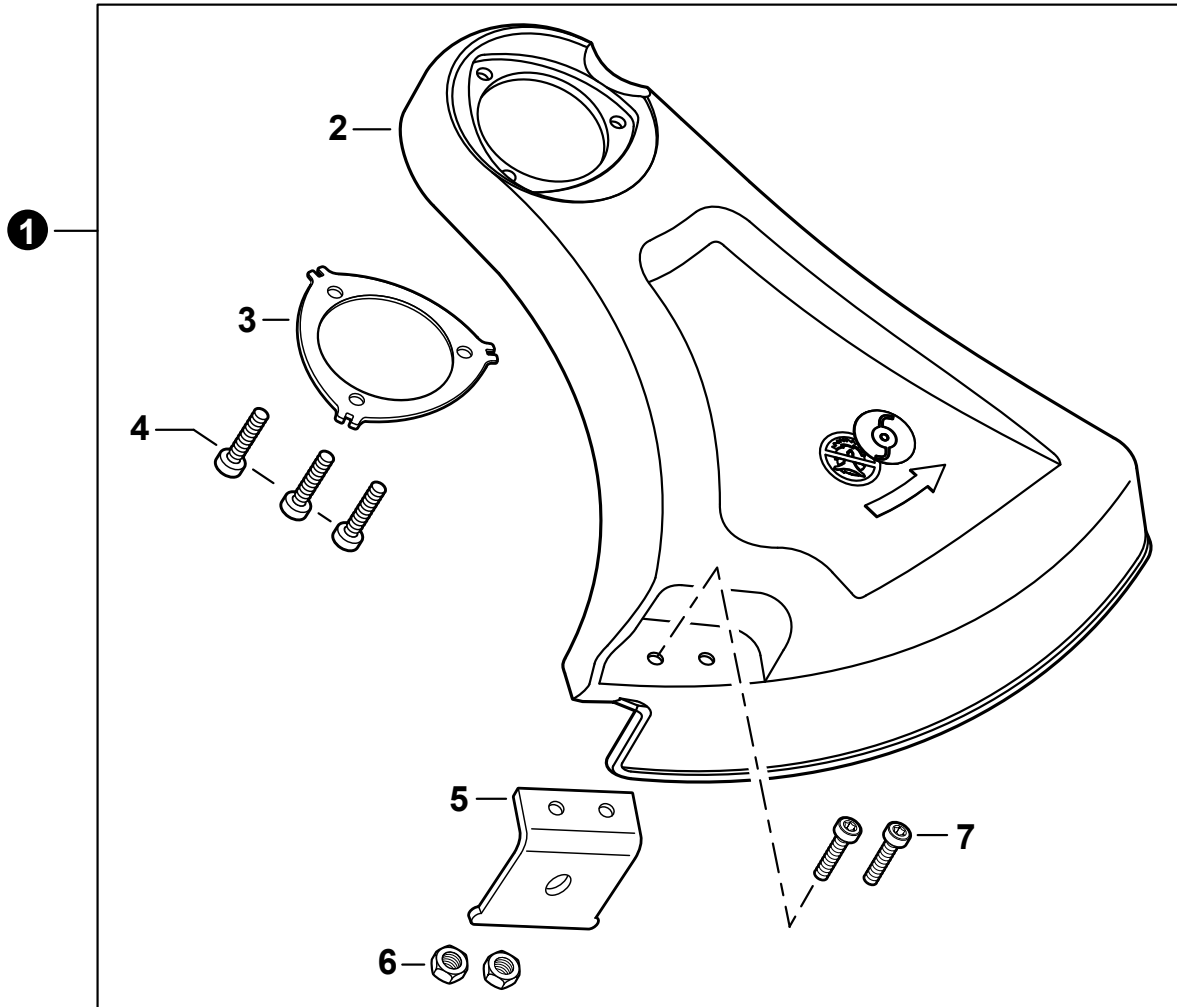

NO.	PART NUMBER	QTY.	DESCRIPTION	DESCRIPCIÓN
1	P021052530	1	SHIELD ASSY, DEBRIS	MONTAJE DE PROTECTOR CONTRA RESIDUOS
2	C550000485	1	+SHIELD, DEBRIS	+PROTECTOR CONTRA RESIDUOS
3	C552000240	1	+PLATE, SHIELD	+PLACA DE PROTECTOR
4	V805000150	3	+BOLT, TORX 5x16	+PERNO TORX 5x16
5	C554000080	1	+CUTTER, LINE	+CUCHILLA DEL HILO
6	90050000005	2	+NUT M5	+TUERCA M5
7	V835000010	2	+BOLT, TORX 5x12	+PERNO TORX 5x12