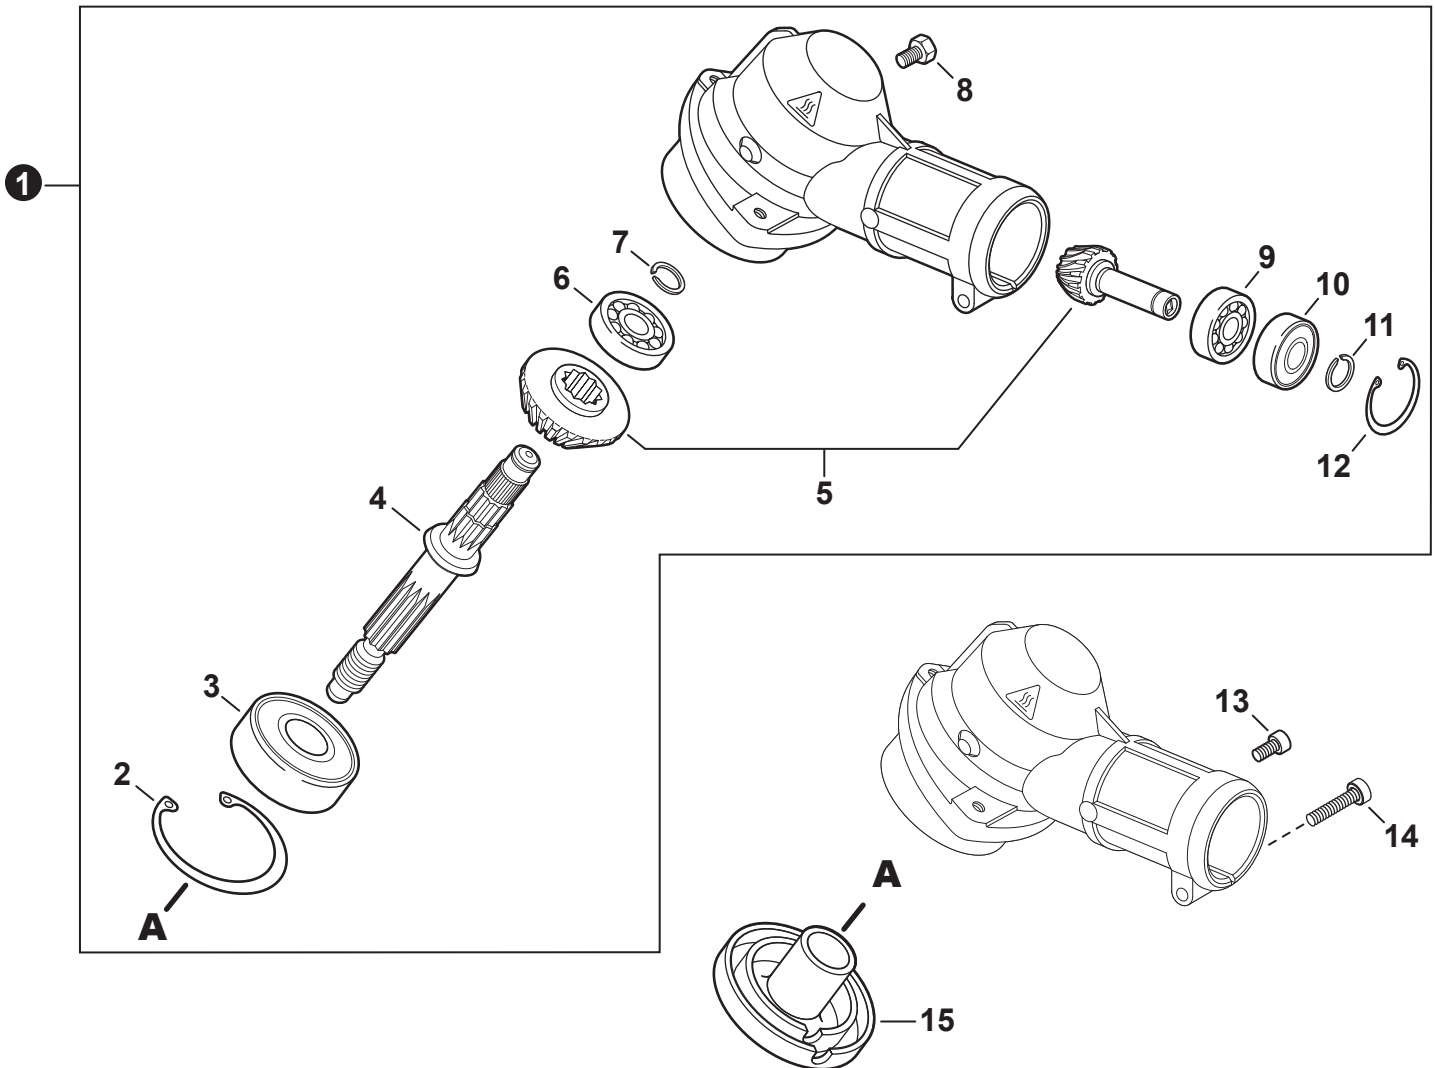

NO.	PART NUMBER	QTY.	DESCRIPTION	DESCRIPCIÓN
1	C051001351	1	GEAR CASE ASSY	MONTAJE DE CAJA DE ENGRANAJES
2	90070200042	1	+RING, SNAP 42	+ANILLO RETENEDOR 42
3	90081206302	1	+BEARING, BALL 6302	+COJINETE DE BOLAS 6302
4	C534000220	1	+SHAFT, GEAR	+EJE DE ENGRANAJE
5	V000000270	1	+GEAR SET	+JUEGO DE ENGRANAJES
6	90081000629	1	+BEARING, BALL 629	+COJINETE DE BOLAS 629
7	90070600012	1	+RING, SNAP 12	+ANILLO RETENEDOR 12
8	61043450031	1	+BOLT M8x8	+PERNO M8x8
9	90080000609	1	+BEARING, BALL 609	+COJINETE DE BOLAS 609
10	90080300609	1	+BEARING, BALL 609Z	+COJINETE DE BOLAS 609Z
11	90070100009	1	+RING, SNAP 9	+ANILLO RETENEDOR 9
12	90070200025	1	+RING, SNAP 25	+ANILLO RETENEDOR 25
13	V805000140	1	BOLT, TORX 5x12	PERNO TORX 5x12
14	V805000170	1	BOLT, TORX 5x25	PERNO TORX 5x25
15	C535000320	1	PLATE, ADAPTOR - UPPER	PLACA DEL ADAPTADOR SUPERIOR