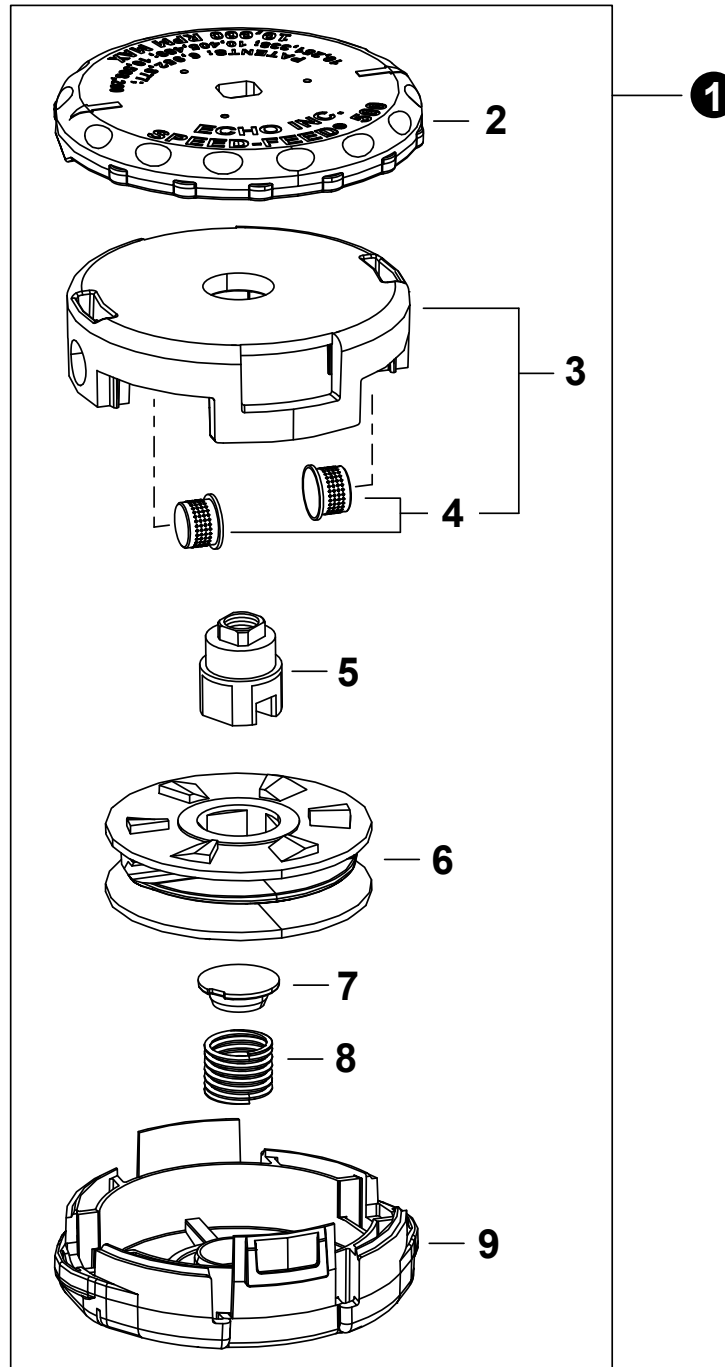

NO.	PART NUMBER	QTY.	DESCRIPTION	DESCRIPCIÓN
1	99944200950B	1	TRIMMER HEAD, SPEED-FEED® 500	CABEZAL DE CORTE SPEED-FEED® 500
2	E415000250	1	+KNOB	+PERILLA
3	X470000430	1	+HOUSING ASSY, SPOOL	+MONTAJE DE CAJA DEL CARRETE
4	X475000140	2	++EYELET	++OJAL
5	V160000260	1	+BUSHING 10MMx1.25 LH	+BUJE 10MMx1.25 LH
6	X473000160	1	+SPOOL LH	+CARRETE LH
7	V494001290	1	+CAP, SPRING	+TAPA DE RESORTE
8	V450001880	1	+SPRING, GOLD	+RESORTE ORO
9	X472000090	1	+COVER, SPOOL	+CUBIERTA DEL CARRETE