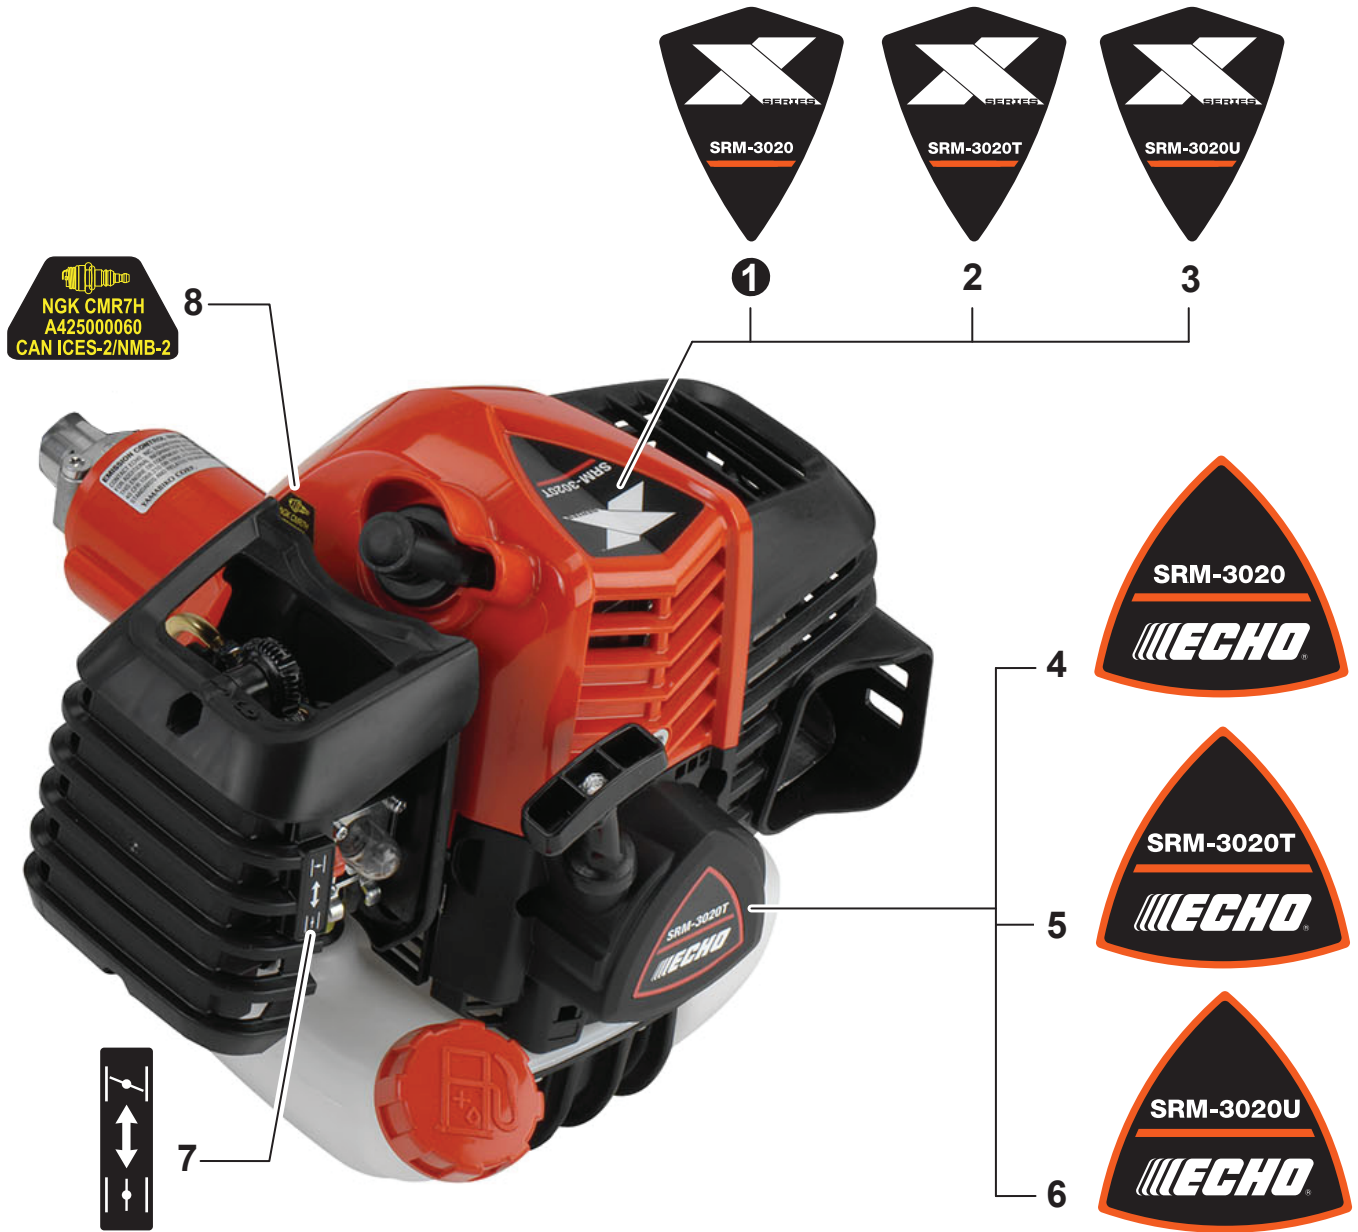

NO.	PART NUMBER	QTY.	DESCRIPTION	DESCRIPCIÓN
1	X503014790	1	LABEL - MODEL SRM-3020	ETIQUETA MODELO SRM-3020
2	X503014800	1	LABEL - MODEL SRM-3020T	ETIQUETA MODELO SRM-3020T
3	X503014810	1	LABEL - MODEL SRM-3020U	ETIQUETA MODELO SRM-3020U
4	X547003380	1	LABEL - STARTER - SRM-3020	ETIQUETA DE ARRANCADOR - SRM-3020
5	X547003390	1	LABEL - STARTER - SRM-3020T	ETIQUETA DE ARRANCADOR - SRM-3020T
6	X547003400	1	LABEL - STARTER - SRM-3020U	ETIQUETA DE ARRANCADOR - SRM-3020U
7	89033252730	1	LABEL - CHOKE	ETIQUETA DEL ESTRANGULADOR
8	X532004980	1	LABEL - SPARK PLUG - CMR7H	ETIQUETA DE BUJÍA CMR7H