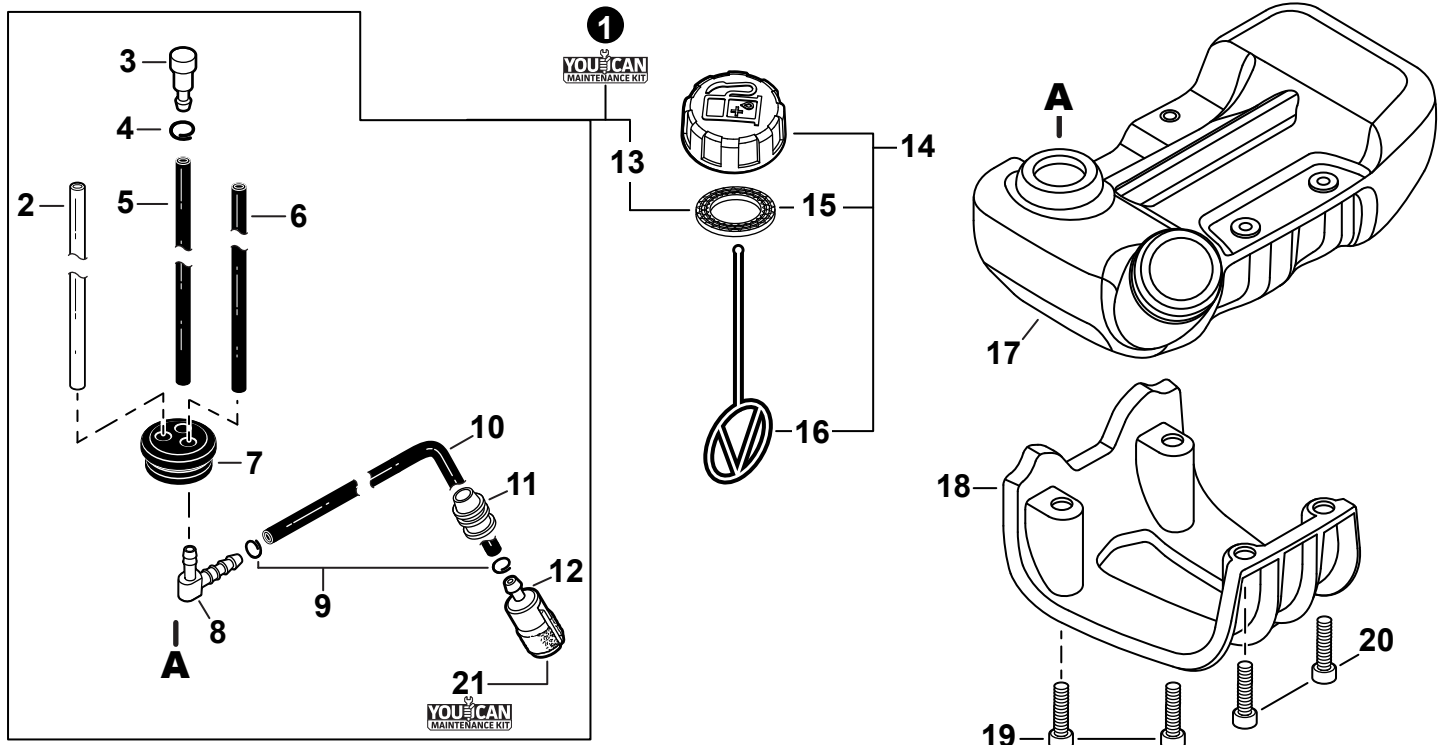

NO.	PART NUMBER	QTY.	DESCRIPTION	DESCRIPCIÓN
1	90190Y	1	FUEL SYSTEM KIT - YOU CAN™	KIT DEL SISTEMA DE COMBUSTIBLE - YOU CAN™
2	13201049730	1	+PIPE, FUEL 3x6x85 YELLOW	+TUBO DE COMBUSTIBLE 3x6x85 AMARILLO
3	A356000031	1	+VENT ASSY	+VÁLVULA DE RESPIRADERO
4	V490001230	1	+CLIP 6.5 MM	+SUJETADOR 6.5 MM
5	V471003321	1	+PIPE, FUEL 3x6x95 BLACK	+TUBO DE COMBUSTIBLE 3x6x95 NEGRO
6	V471005610	1	+PIPE, FUEL 3x5.5x70 BLACK	+TUBO DE COMBUSTIBLE 3x5.5x70 NEGRO
7	13211555931	1	+GROMMET, FUEL	+OJAL DE COMBUSTIBLE
8	V186000500	1	+CONNECTOR, PIPE	+CONECTOR DE TUBO
9	V490001240	2	+CLIP 6	+SUJETADOR 6
10	V470002361	1	+PIPE, FUEL 3x5x140x35 BLACK	+TUBO DE COMBUSTIBLE 3x5x140x35 NEGRO
11	A413000190	1	+BOOT	+BOTA
12	A369000470	1	+FILTER, FUEL	+FILTRO DE COMBUSTIBLE
13	V107000210	1	+GASKET, FUEL CAP	+EMPAQUETADURA DE TAPA DE COMBUSTIBLE
14	P021053030	1	CAP ASSY, FUEL	MONTAJE DE TAPA DE COMBUSTIBLE
15	V107000210	1	+GASKET, FUEL CAP	+EMPAQUETADURA DE TAPA DE COMBUSTIBLE
16	A365000060	1	+CONNECTOR, CAP L= 123	+CONECTOR DE TAPA L= 123
17	A350002510	1	TANK, FUEL	TANQUE DE COMBUSTIBLE
18	A175000400	1	GUARD, FUEL TANK	PROTECTOR, TANQUE DE COMBUSTIBLE
19	V805000230	2	BOLT, TORX 5x25	PERNO TORX 5x25
20	V805000160	2	BOLT, TORX 5x20	PERNO TORX 5x20
21	90181Y	1	TUNE-UP KIT - YOU CAN™	JUEGO DE PUESTA A PUNTO - YOU CAN™