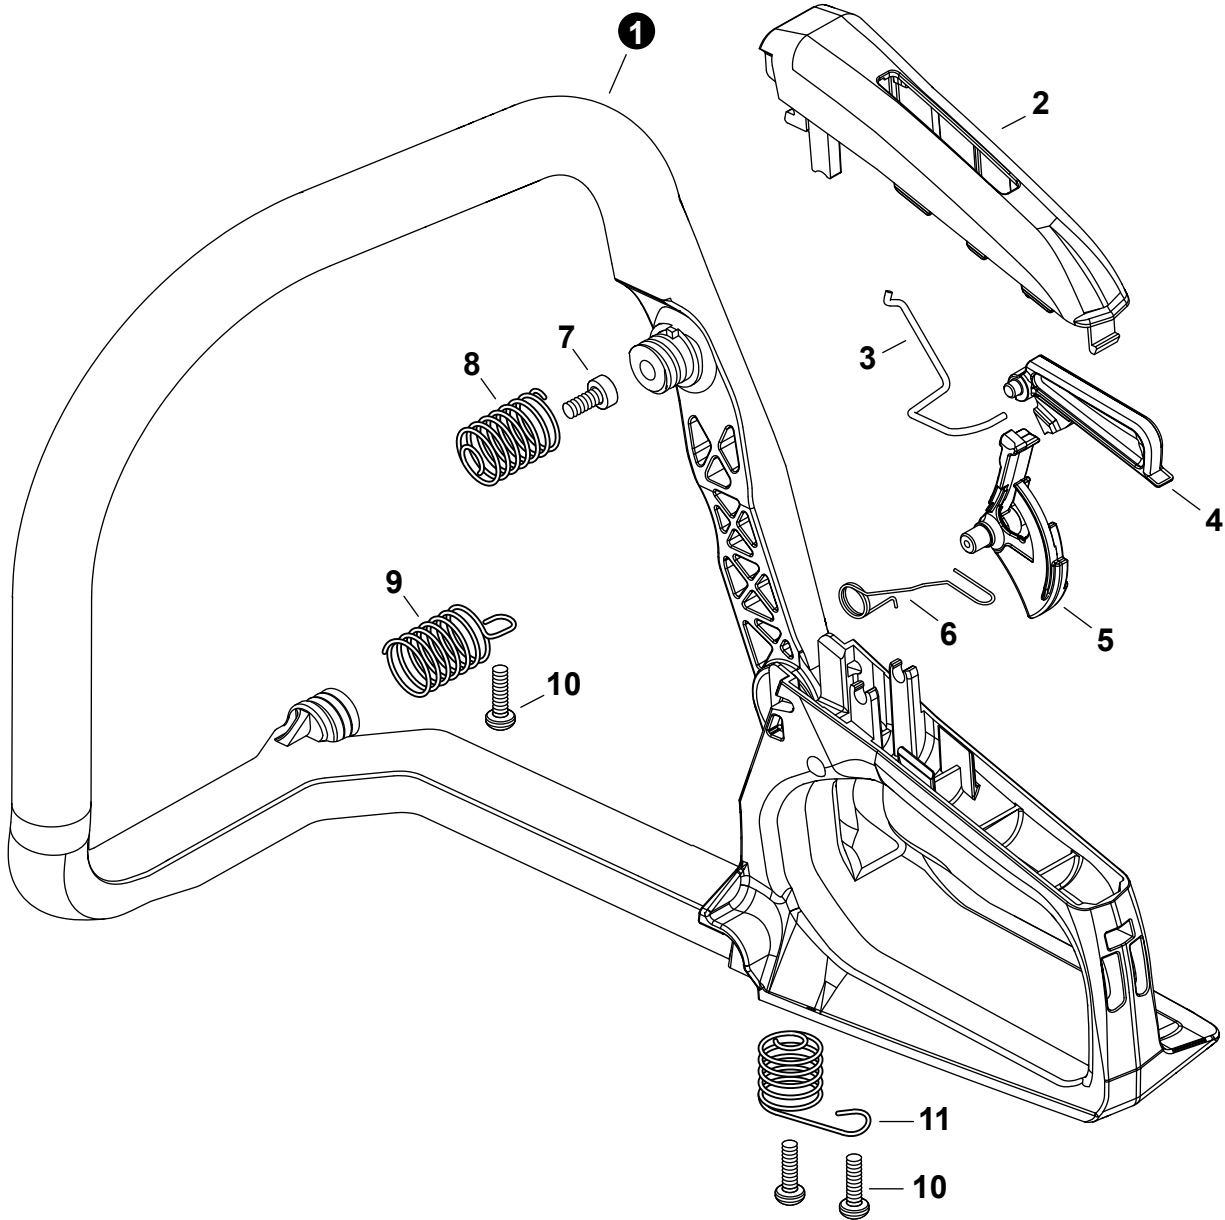

NO.	PART NUMBER	QTY.	DESCRIPTION	DESCRIPCIÓN
1	A425000000	1	SPARK PLUG - BPMR8Y	BUJÍA - BPMR8Y
2	A426000010	1	TERMINAL, SPARK PLUG	TERMINAL DE BUJÍA
3	A427000013	1	CAP, SPARK PLUG	TAPA DE BUJÍA
4	V485003510	1	LEAD	CABLE
5	15011716430	2	WASHER 5.2×12×3	ARANDELA 5.2×12×3
6	10014212330	1	KEY, WOODRUFF	CHAVETA WOODRUFF
7	A411001960	1	COIL, IGNITION	BOBINA DE ENCENDIDO
8	A409001180	1	FLYWHEEL	VOLANTE
9	90051500008	1	NUT, FLANGE M8	TUERCA-BRIDA M8
10	17723435430	2	SPRING, TORSION	RESORTE DE TORSIÓN
11	A514000020	2	PAWL	TRINQUETE
12	V203002250	2	BOLT 5	PERNO 5
13	V805000210	2	BOLT, TORX 5×20	PERNO TORX 5×20
14	90200Y	1	TUNE-UP KIT - YOU CAN™	JUEGO DE PUESTA A PUNTO - YOU CAN™

NO.	PART NUMBER	QTY.	DESCRIPTION	DESCRIPCIÓN
1	V805000010	3	BOLT, TORX 5×20	PERNO TORX 5×20
2	A051003490	1	STARTER ASSY, RECOIL	MONTAJE DE ARRANCADOR AUTORRETRÁCTIL
3	P022005891	1	+GRIP, STARTER	+AGARRE DEL ARRANCADOR
4	P022001330	1	+SPRING KIT, RECOIL	+MONTAJE DE RESORTE RECULAR
5	P022008440	1	+ROPE, STARTER 3.5×900	+CUERDA DEL ARRANCADOR 3.5×900
6	P022055670	1	+REEL, ROPE	+CARRETE DEL CABLE
7	V452001320	1	+SPRING, TORSION	+RESORTE DE TORSIÓN
8	A507000110	1	+PAWL CATCHER	+RECEPTOR DE TRINQUETE
9	17723661830	1	+SCREW	+TORNILLO
10	A172003620	1	COVER, FAN	CUBIERTA DE VENTILADOR

NO.	PART NUMBER	QTY.	DESCRIPTION	DESCRIPCIÓN
1	P100009040	1	CAP ASSY, OIL	MONTAJE DE TAPA DE ACEITE
2	90072020029	1	+O-RING 29	+JUNTA TÓRICA 29
3	A365000050	1	+CONNECTOR, CAP L= 60 MM	+CONECTOR DE TAPA L= 60 MM
4	43721030831	1	PIPE, FUEL 3×6×210 BLACK	TUBO DE COMBUSTIBLE 3×6×210 NEGRO
5	43620502832	1	FILTER, OIL	FILTRO DE ACEITE
6	13211501462	1	GROMMET	OJAL
7	V138000030	1	GROMMET, OIL	OJAL DE ACEITE
8	V186000530	1	CONNECTOR, PIPE	CONECTOR DE TUBO