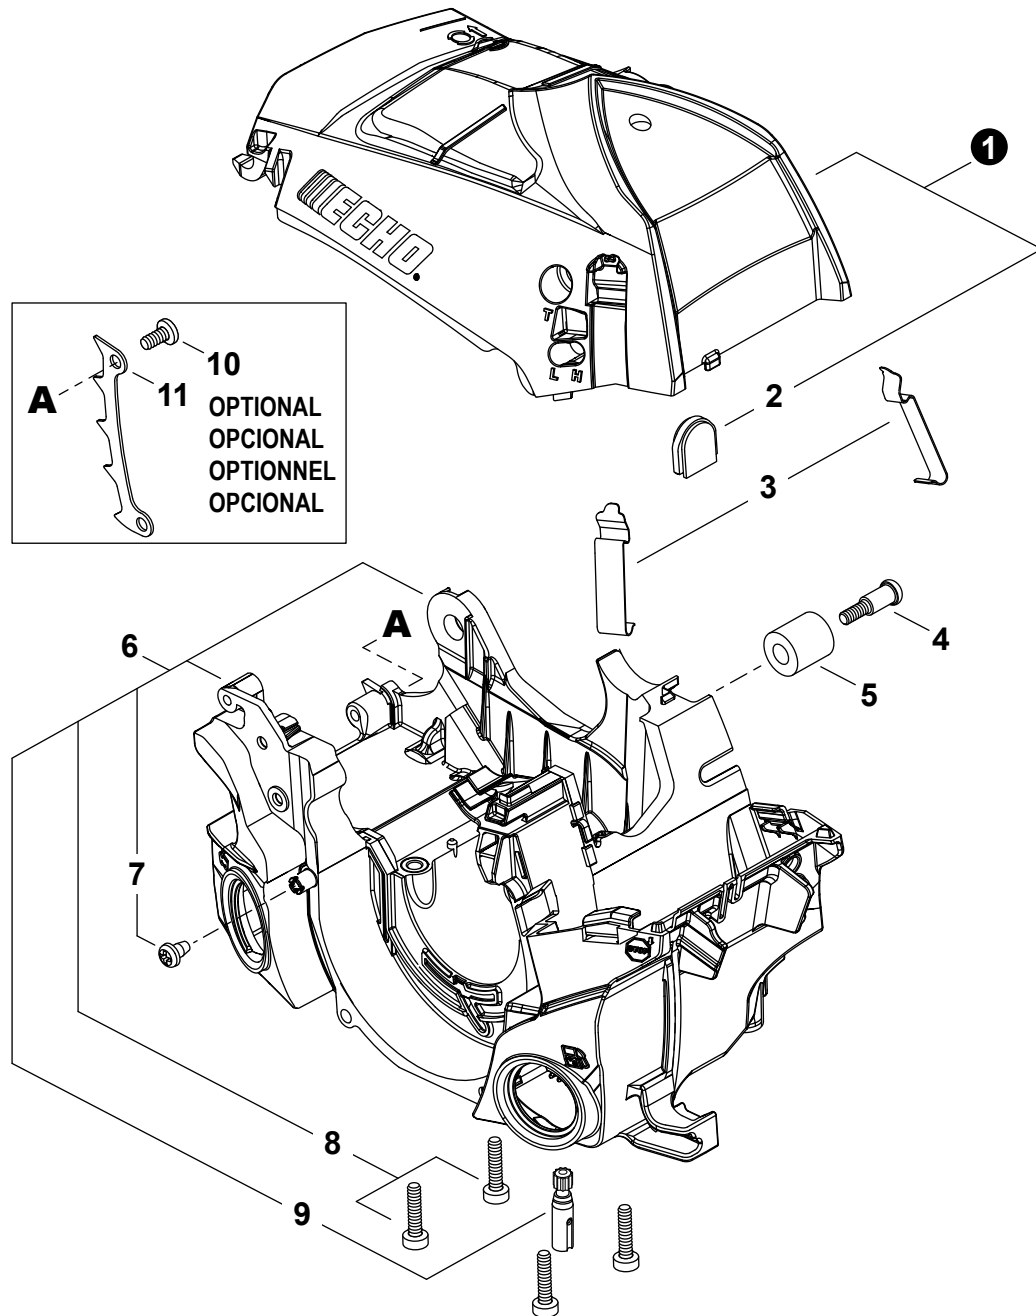

NO.	PART NUMBER	QTY.	DESCRIPTION	DESCRIPCIÓN
1	A021005270	1	<b>CARBURETOR - WT-1239</b>	<b>CARBURADOR - WT-1239</b>
2	12313404260	1	+SCREW, IDLE ADJUST	+TORNILLO PARA AJUSTAR EL RALENTÍ
3	12313304260	1	+SPRING, IDLE ADJUST	+RESORTE PARA AJUSTAR EL RALENTÍ
4		1	+COVER, FUEL PUMP	+CUBIERTA DE LA BOMBA DE COMBUSTIBLE
5		1	+SCREW	+TORNILLO
6		2	+E-RING	+RETENEDOR TIPO "E"
7		1	+LEVER, THROTTLE	+PALANCA DE ACELERADOR
8		3	+SCREW	+TORNILLO
9		1	+SHAFT, CHOKE	+EJE DEL ESTRANGULADOR
10		1	+WASHER	+ARANDELA
11		1	+LEVER, FAST IDLE	+PALANCA DE RALENTÍ RÁPIDO
12		1	+SPRING	+RESORTE
13		1	+VALVE, CHOKE	+VÁLVULA ESTRANGULADOR
14		1	+SCREW	+TORNILLO
15		1	+COVER, METERING DIAPHRAGM	+TAPA DE DIAFRAGMA DE MEDICIÓN
16		4	+SCREW	+TORNILLO
17	P003000010	2	+CAP, LIMITER	+PROTECTOR DE TORNILLO
18	P003004820	2	+NEEDLE, MIXTURE	+AGUJA DE REGULACION
19		1	+SHAFT, THROTTLE	+EJE DEL ACELERADOR
20		1	+SPRING, THROTTLE RETURN	+RESORTE DEL ACELERADOR
21		1	+VALVE, THROTTLE	+VÁLVULA DEL ACELERADOR
22	<b>P033000020</b>	<b>1</b>	<b>+REPAIR KIT, CARBURETOR</b>	<b>+JUEGO DE REPARACIÓN DE CARBURADOR</b>
23		1	++GASKET, FUEL PUMP	++EMPAQUETADURA DE LA BOMBA DE COMBUSTIBLE
24		1	++DIAPHRAGM, PUMP	++DIAFRAGMA DE LA BOMBA
25		1	++SCREEN, FUEL INLET	++MALLA FILTRADORA
26		1	++PLUG, WELCH	++TAPÓN WELCH
27		1	++VALVE, INLET NEEDLE	++VÁLVULA REGULADORA
28		1	++SPRING, METERING LEVER	++RESORTE PALANCA DE MEDICIÓN
29		1	++LEVER, METERING	++PALANCA DE MEDICIÓN
30		1	++PIN, METERING LEVER	++PASADOR DE PALANCA DE MEDICIÓN
31		1	++GASKET, METERING DIAPHRAGM	++EMPAQUETADURA DIAFRAGMA DE MEDICIÓN
32		1	++DIAPHRAGM, METERING	++DIAFRAGMA DE MEDICIÓN