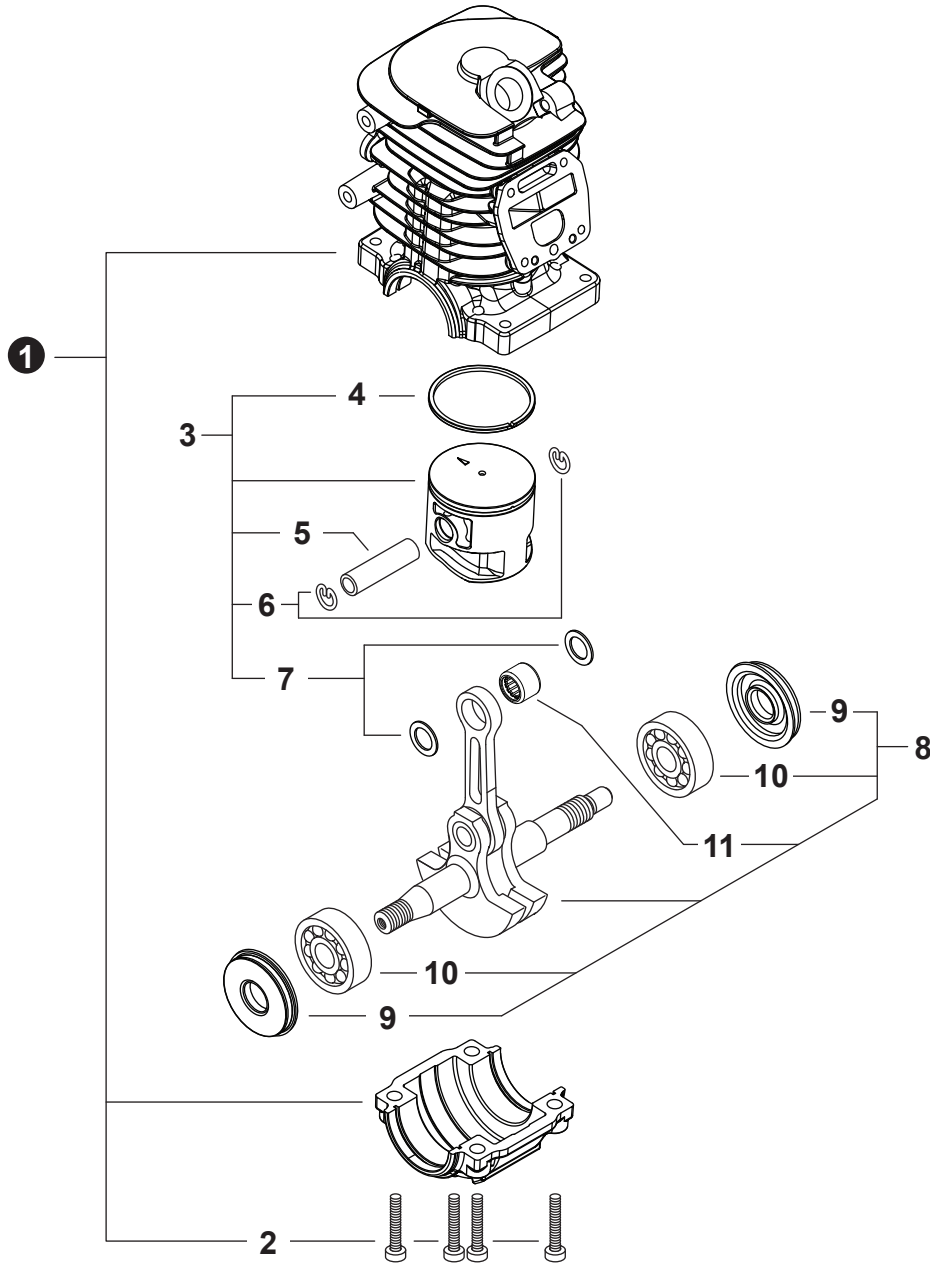

NO.	PART NUMBER	QTY.	DESCRIPTION	DESCRIPCIÓN
1	P100009150	1	CRANKCASE KIT	JUEGO DE CÁRTER
2	V805000210	4	+BOLT, TORX 5×20	+PERNO TORX 5×20
3	P100009130	1	PISTON KIT	JUEGO DE PISTÓN
4		1	+RING, PISTON	+ANILLO DEL PISTÓN
5		1	+PIN, PISTON 9	+PASADOR DEL PISTÓN 9
6		2	+RING, SNAP	+ANILLO RETENEDOR
7		2	+WASHER, THRUST	+ARANDELA DE EMPUJE
8	P100009600	1	CRANKSHAFT ASSY	MONTAJE DE CIGÜEÑAL
9	V505000011	2	+SEAL, OIL 12	+SELLO DE ACEITE 12
10	9403536201	2	+BEARING, BALL 6201	+COJINETE DE BALINES 6201
11	V554000030	1	+BEARING, NEEDLE 9	+COJINETE DE AGUJAS 9