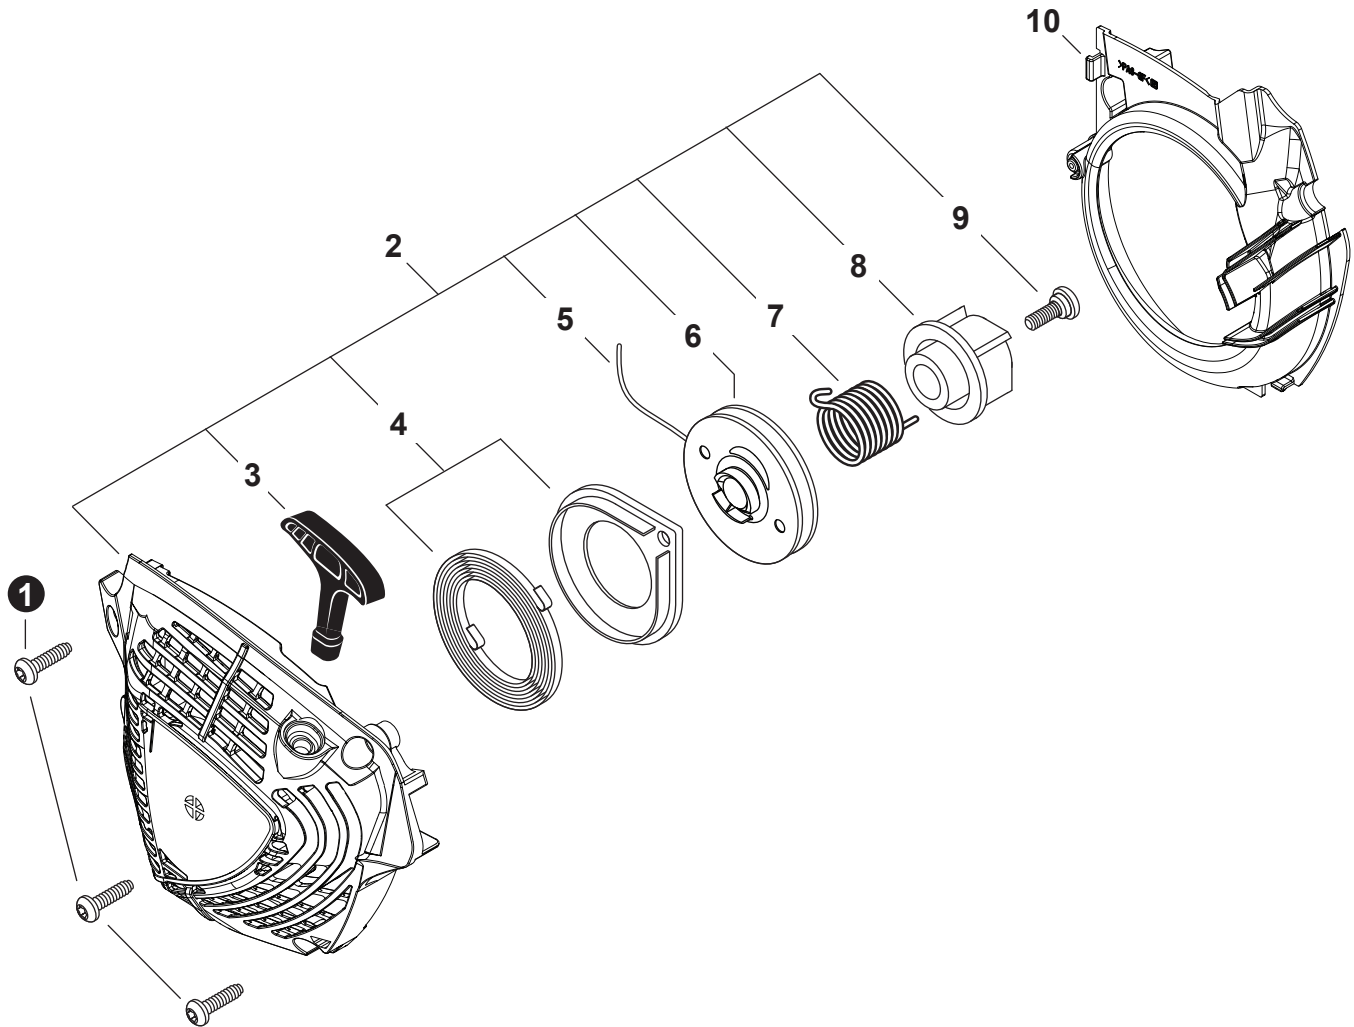

NO.	PART NUMBER	QTY.	DESCRIPTION	DESCRIPCIÓN
1	V805000010	3	BOLT, TORX 5×20	PERNO TORX 5×20
2	A051003490	1	STARTER ASSY, RECOIL	MONTAJE DE ARRANCADOR AUTORRETRÁCTIL
3	P022005891	1	+GRIP, STARTER	+AGARRE DEL ARRANCADOR
4	P022001330	1	+SPRING KIT, RECOIL	+MONTAJE DE RESORTE RECULAR
5	P022008440	1	+ROPE, STARTER 3.5×900	+CUERDA DEL ARRANCADOR 3.5×900
6	P022055670	1	+REEL, ROPE	+CARRETE DEL CABLE
7	V452001320	1	+SPRING, TORSION	+RESORTE DE TORSIÓN
8	A507000110	1	+PAWL CATCHER	+RECEPTOR DE TRINQUETE
9	17723661830	1	+SCREW	+TORNILLO
10	A172003620	1	COVER, FAN	CUBIERTA DE VENTILADOR