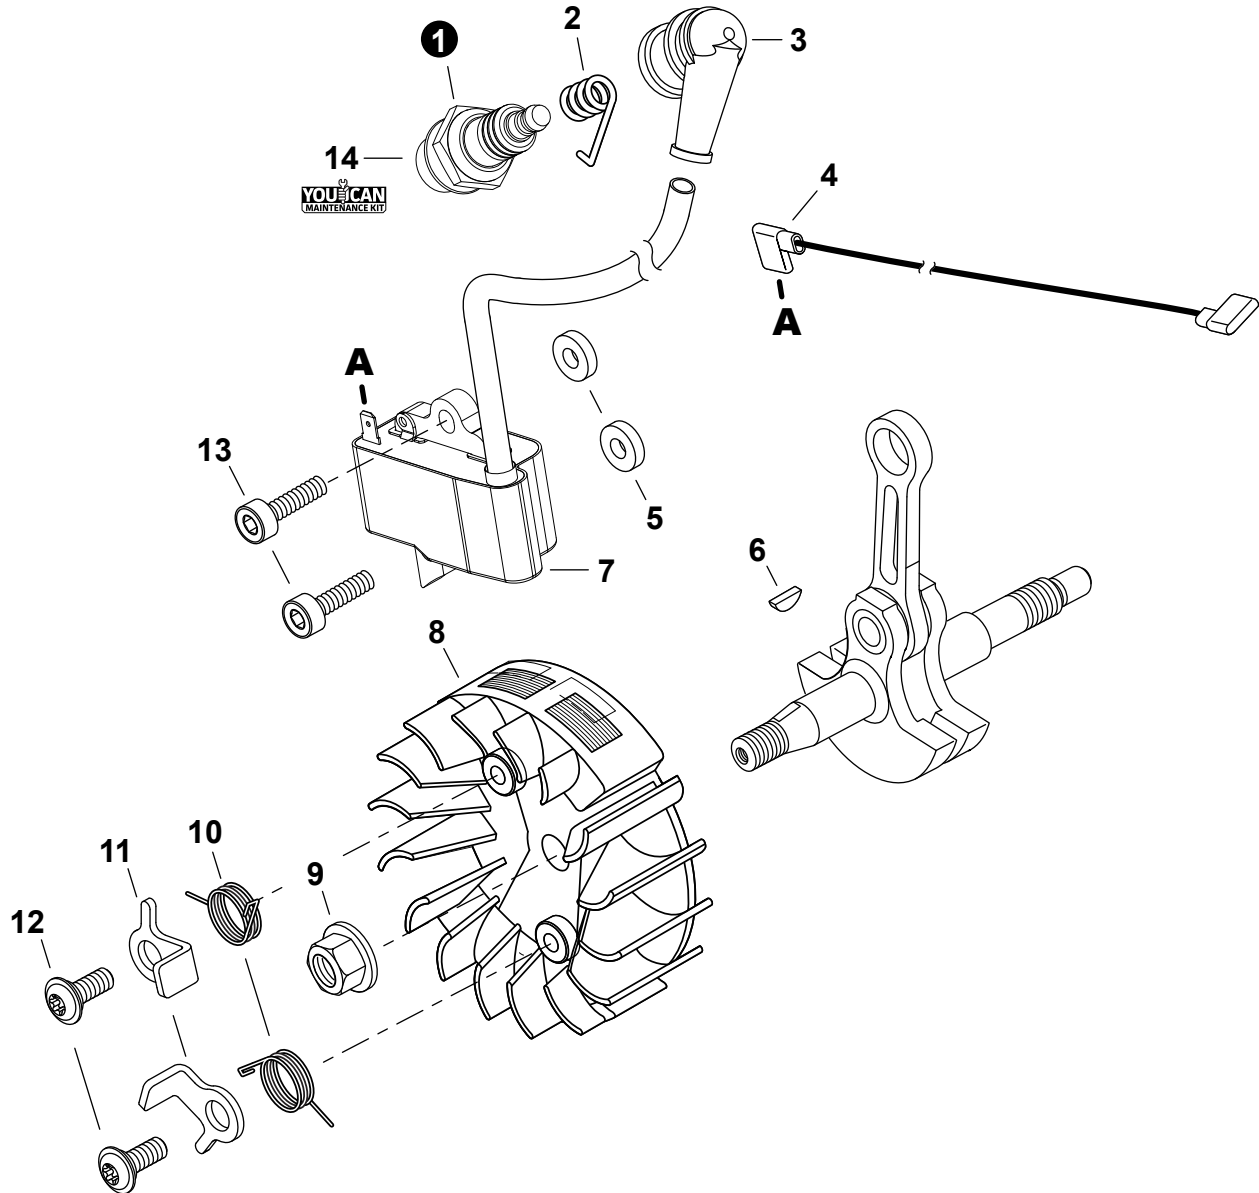

NO.	PART NUMBER	QTY.	DESCRIPTION	DESCRIPCIÓN
1	A425000000	1	SPARK PLUG - BPMR8Y	BUJÍA - BPMR8Y
2	A426000010	1	TERMINAL, SPARK PLUG	TERMINAL DE BUJÍA
3	A427000013	1	CAP, SPARK PLUG	TAPA DE BUJÍA
4	V485003510	1	LEAD	CABLE
5	15011716430	2	WASHER 5.2×12×3	ARANDELA 5.2×12×3
6	10014212330	1	KEY, WOODRUFF	CHAVETA WOODRUFF
7	A411001960	1	COIL, IGNITION	BOBINA DE ENCENDIDO
8	A409001180	1	FLYWHEEL	VOLANTE
9	90051500008	1	NUT, FLANGE M8	TUERCA-BRIDA M8
10	17723435430	2	SPRING, TORSION	RESORTE DE TORSIÓN
11	A514000020	2	PAWL	TRINQUETE
12	V203002250	2	BOLT 5	PERNO 5
13	V805000210	2	BOLT, TORX 5×20	PERNO TORX 5×20
14	90200Y	1	TUNE-UP KIT - YOU CAN™	JUEGO DE PUESTA A PUNTO - YOU CAN™