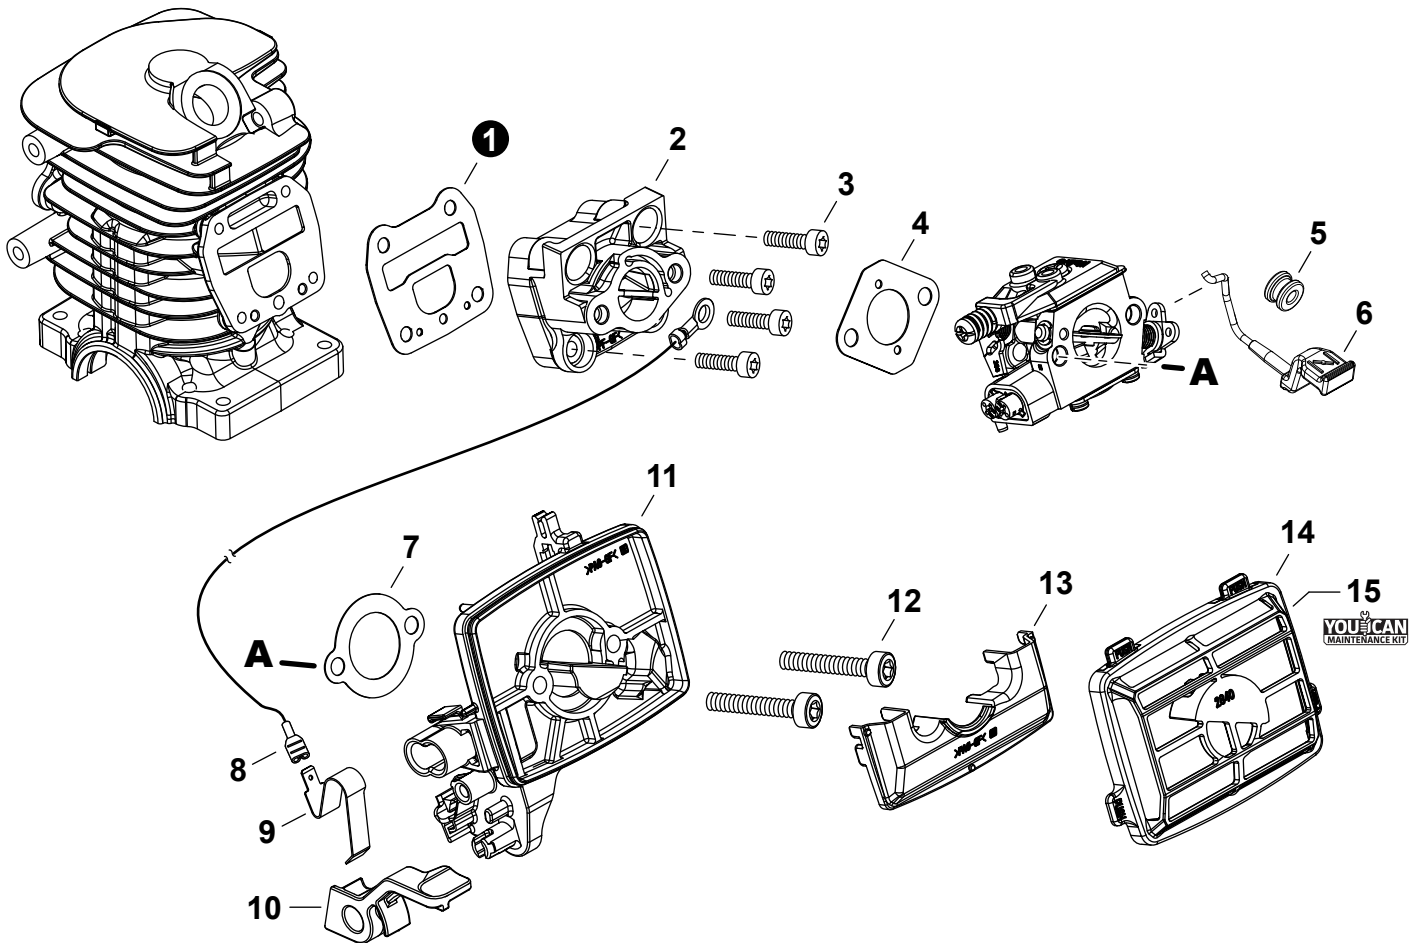

NO.	PART NUMBER	QTY.	DESCRIPTION	DESCRIPCIÓN
1	V103002160	1	GASKET, INTAKE	EMPAQUETADURA DE ADMISIÓN
2	A200001260	1	INSULATOR, INTAKE	AISLADOR DE ADMISIÓN
3	V804000070	4	BOLT, TORX 4×20	PERNO TORX 4×20
4	V103002170	1	GASKET, INTAKE	EMPAQUETADURA DE ADMISIÓN
5	17881003330	1	GROMMET, CHOKE	OJAL ESTRANGULADOR
6	A241000420	1	KNOB, CHOKE	PERILLA - ESTRANGULADOR
7	V103000500	1	GASKET, INTAKE	EMPAQUETADURA DE ADMISIÓN
8	V485003420	1	LEAD	CABLE
9	A443000190	1	PLATE, CONTACT	PLACA, CONTACTO
10	A444000150	1	SWITCH, STOP	INTERRUPTOR DE PARADA
11	A238000090	1	BRACKET, AIR FILTER	ABRAZADERA DEL FILTRO DE AIRE
12	V805000080	2	BOLT, TORX 5×50	PERNO TORX 5×50
13	A161000420	1	DUCT, AIR	DUCTO DE AIRE
14	A226002350	1	FILTER, AIR	FILTRO DE AIRE
15	90200Y	1	TUNE-UP KIT - YOUCAN™	JUEGO DE PUESTA A PUNTO - YOUCAN™