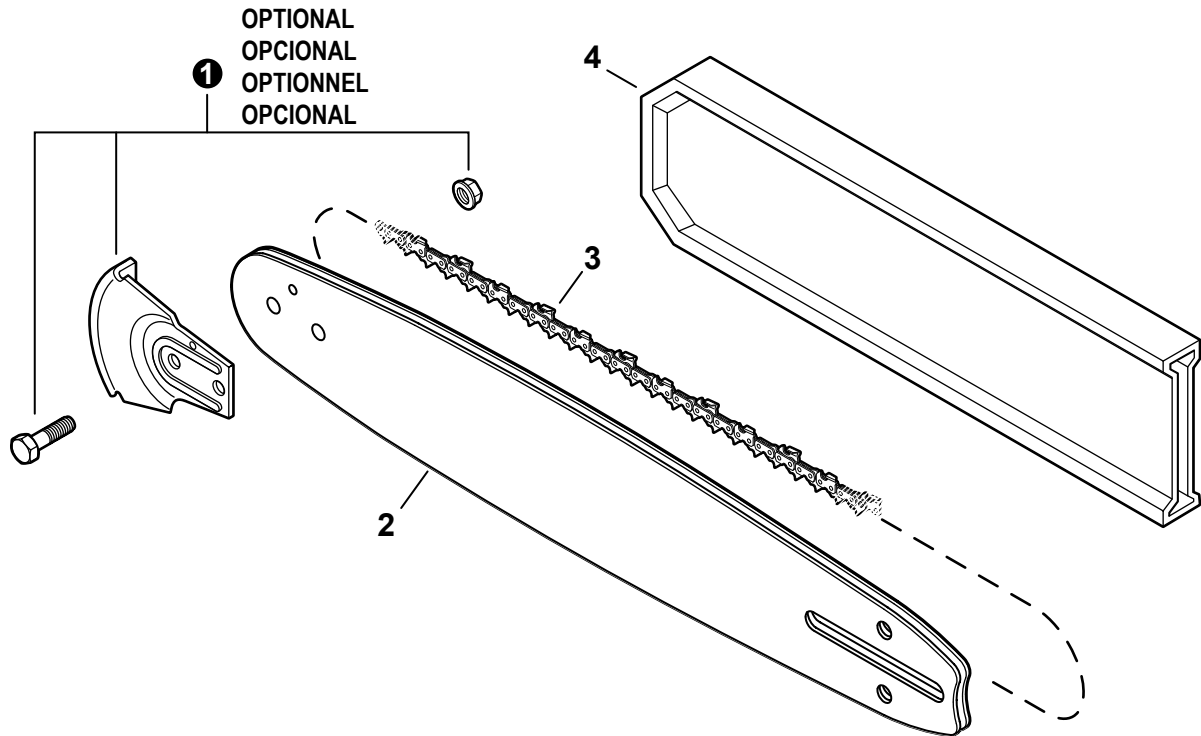

NO.	PART NUMBER	QTY.	DESCRIPTION	DESCRIPCIÓN
1	2894902	1	KICK GUARD KIT	PROTECTORAS DE PUNTA DE BARRA
2	16A0CD3757C	1	GUIDE BAR, 16"	BARRA DE GUÍA 40 CM
3	91PX57CQ	1	SAW CHAIN 16"	CADENA 40 CM
4	X490000730	1	SCABBARD 16"	FUNDA 40 CM