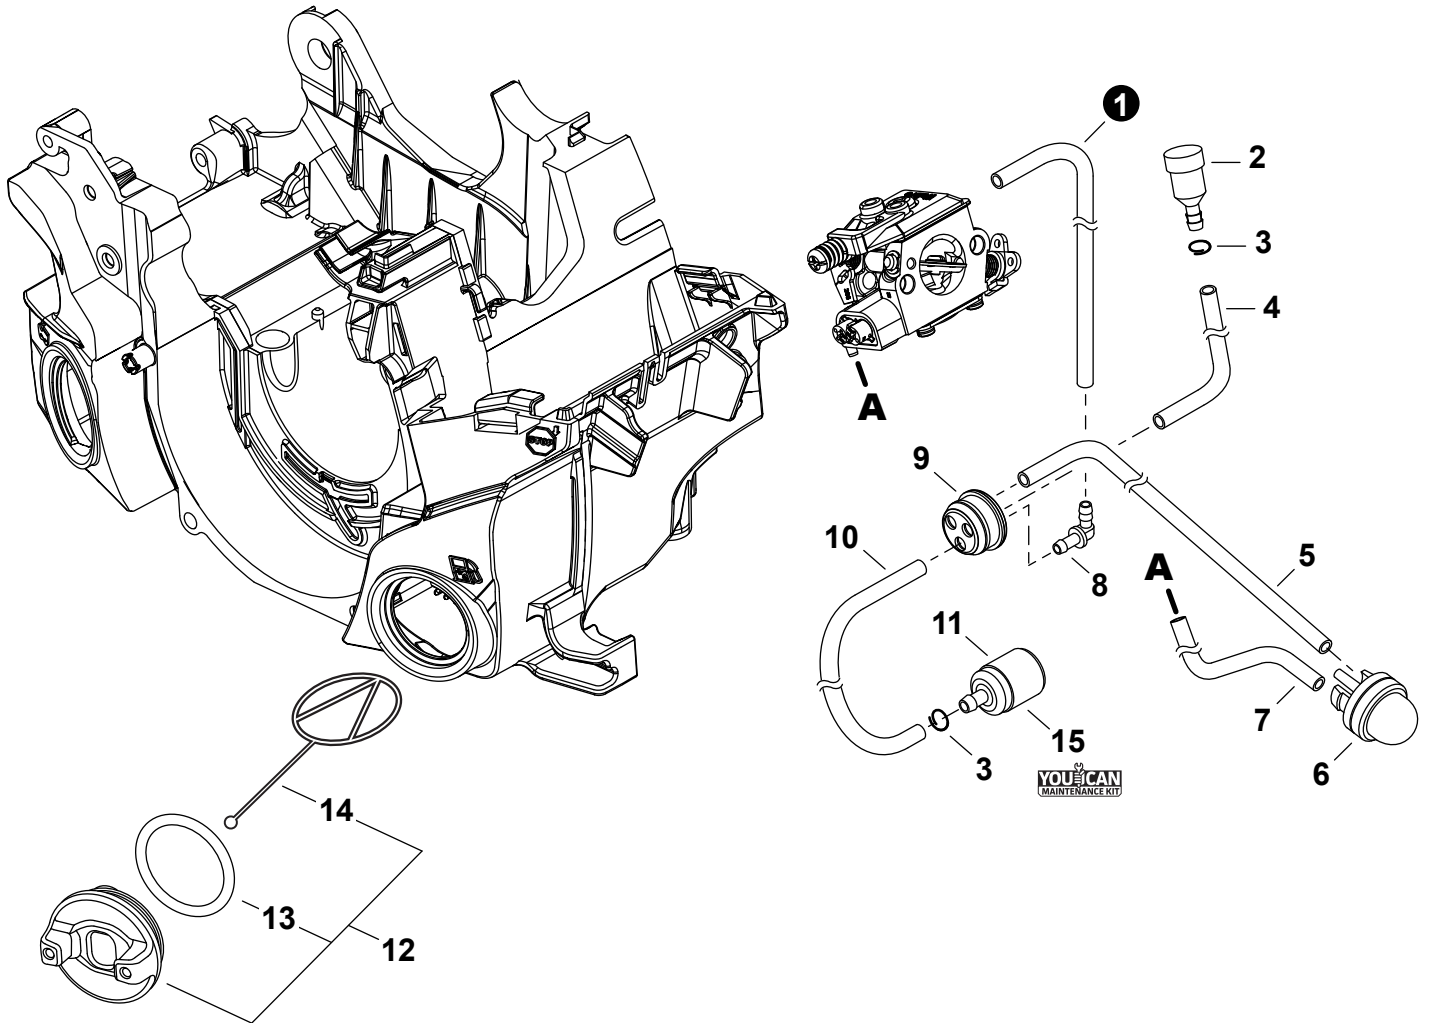

NO.	PART NUMBER	QTY.	DESCRIPTION	DESCRIPCIÓN
1	V471003872	1	PIPE, FUEL 3×5×85 BLACK	TUBO DE COMBUSTIBLE 3×5×85 NEGRO
2	A356000031	1	VENT ASSY	VÁLVULA DE RESPIRADERO
3	V490001240	2	CLIP Ø6	SUJETADOR Ø6
4	V471001201	1	PIPE, FUEL 3×5×70 BLACK	TUBO DE COMBUSTIBLE 3×5×70 NEGRO
5	V471001241	1	PIPE, PURGE 2.4×5×140 BLACK	TUBO DE PURGA 2.4×5×140 NEGRO
6	A035000040	1	BULB, PURGE	BULBO DE PURGA
7	V471001281	1	PIPE, FUEL 2.4×5×105 BLACK	TUBO DE COMBUSTIBLE 2.4×5×105 NEGRO
8	V186000530	1	CONNECTOR, PIPE	CONECTOR DE TUBO
9	13211546730	1	GROMMET, FUEL Ø5	OJAL DE COMBUSTIBLE Ø5
10	V471000601	1	PIPE, FUEL 3×5×120 BLACK	TUBO DE COMBUSTIBLE 3×5×120 NEGRO
11	A369000470	1	FILTER, FUEL	FILTRO DE COMBUSTIBLE
12	P100009200	1	CAP ASSY, FUEL	MONTAJE DE TAPA DE COMBUSTIBLE
13	V581000600	1	+O-RING 29	+JUNTA TÓRICA 29
14	A365000050	1	+CONNECTOR, CAP L= 60 MM	+CONECTOR DE TAPA L= 60 MM
15	90200Y	1	TUNE-UP KIT - YOUCAN™	JUEGO DE PUESTA A PUNTO - YOUCAN™