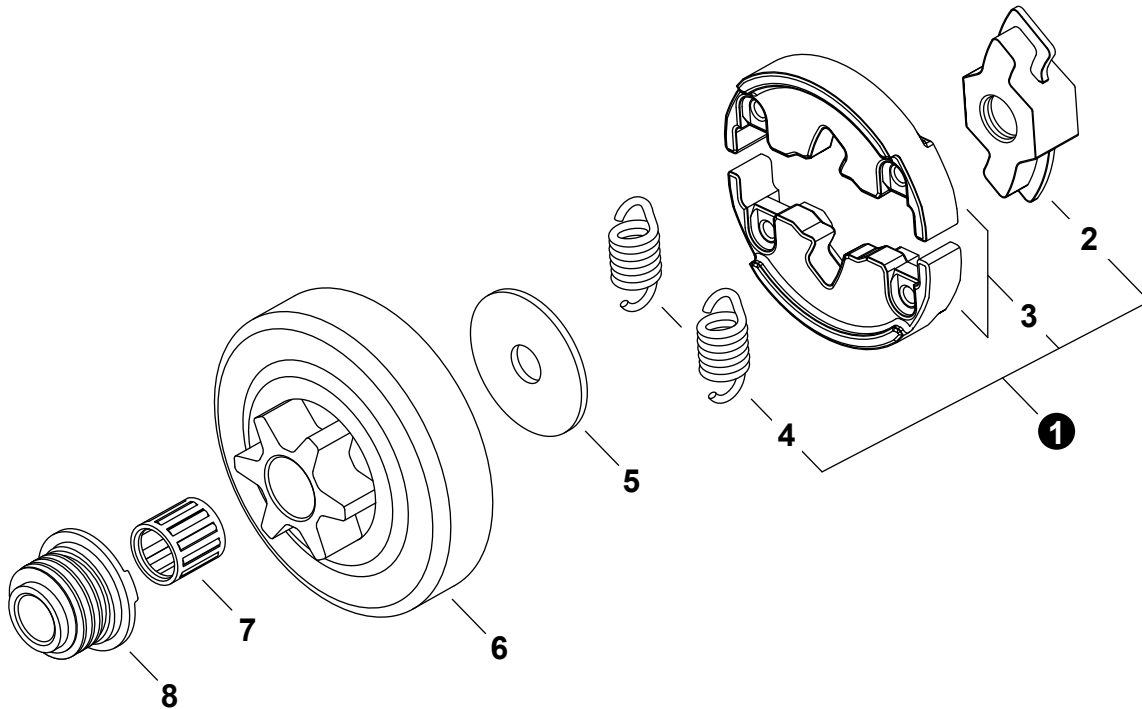

NO.	PART NUMBER	QTY.	DESCRIPTION	DESCRIPCIÓN
1	A056000870	1	CLUTCH ASSY	MONTAJE DE EMBRAGUE
2	A552000500	1	+HUB, CLUTCH	+CUBO DEL EMBRAGUE
3	P100009170	1	+CLUTCH SHOE SET	+JUEGO DE ZAPATAS DE EMBRAGUE
4	A566000350	2	+SPRING, CLUTCH	+RESORTE DEL EMBRAGUE
5	A551000210	1	PLATE, CLUTCH	PLACA DE EMBRAGUE
6	A556001880	1	DRUM, CLUTCH	TAMBOR DE EMBRAGUE
7	V555000170	1	BEARING, NEEDLE 10	COJINETE DE AGUJAS 10
8	V652000280	1	GEAR, WORM	ENGRANAJE DE TORNILLO SIN FIN