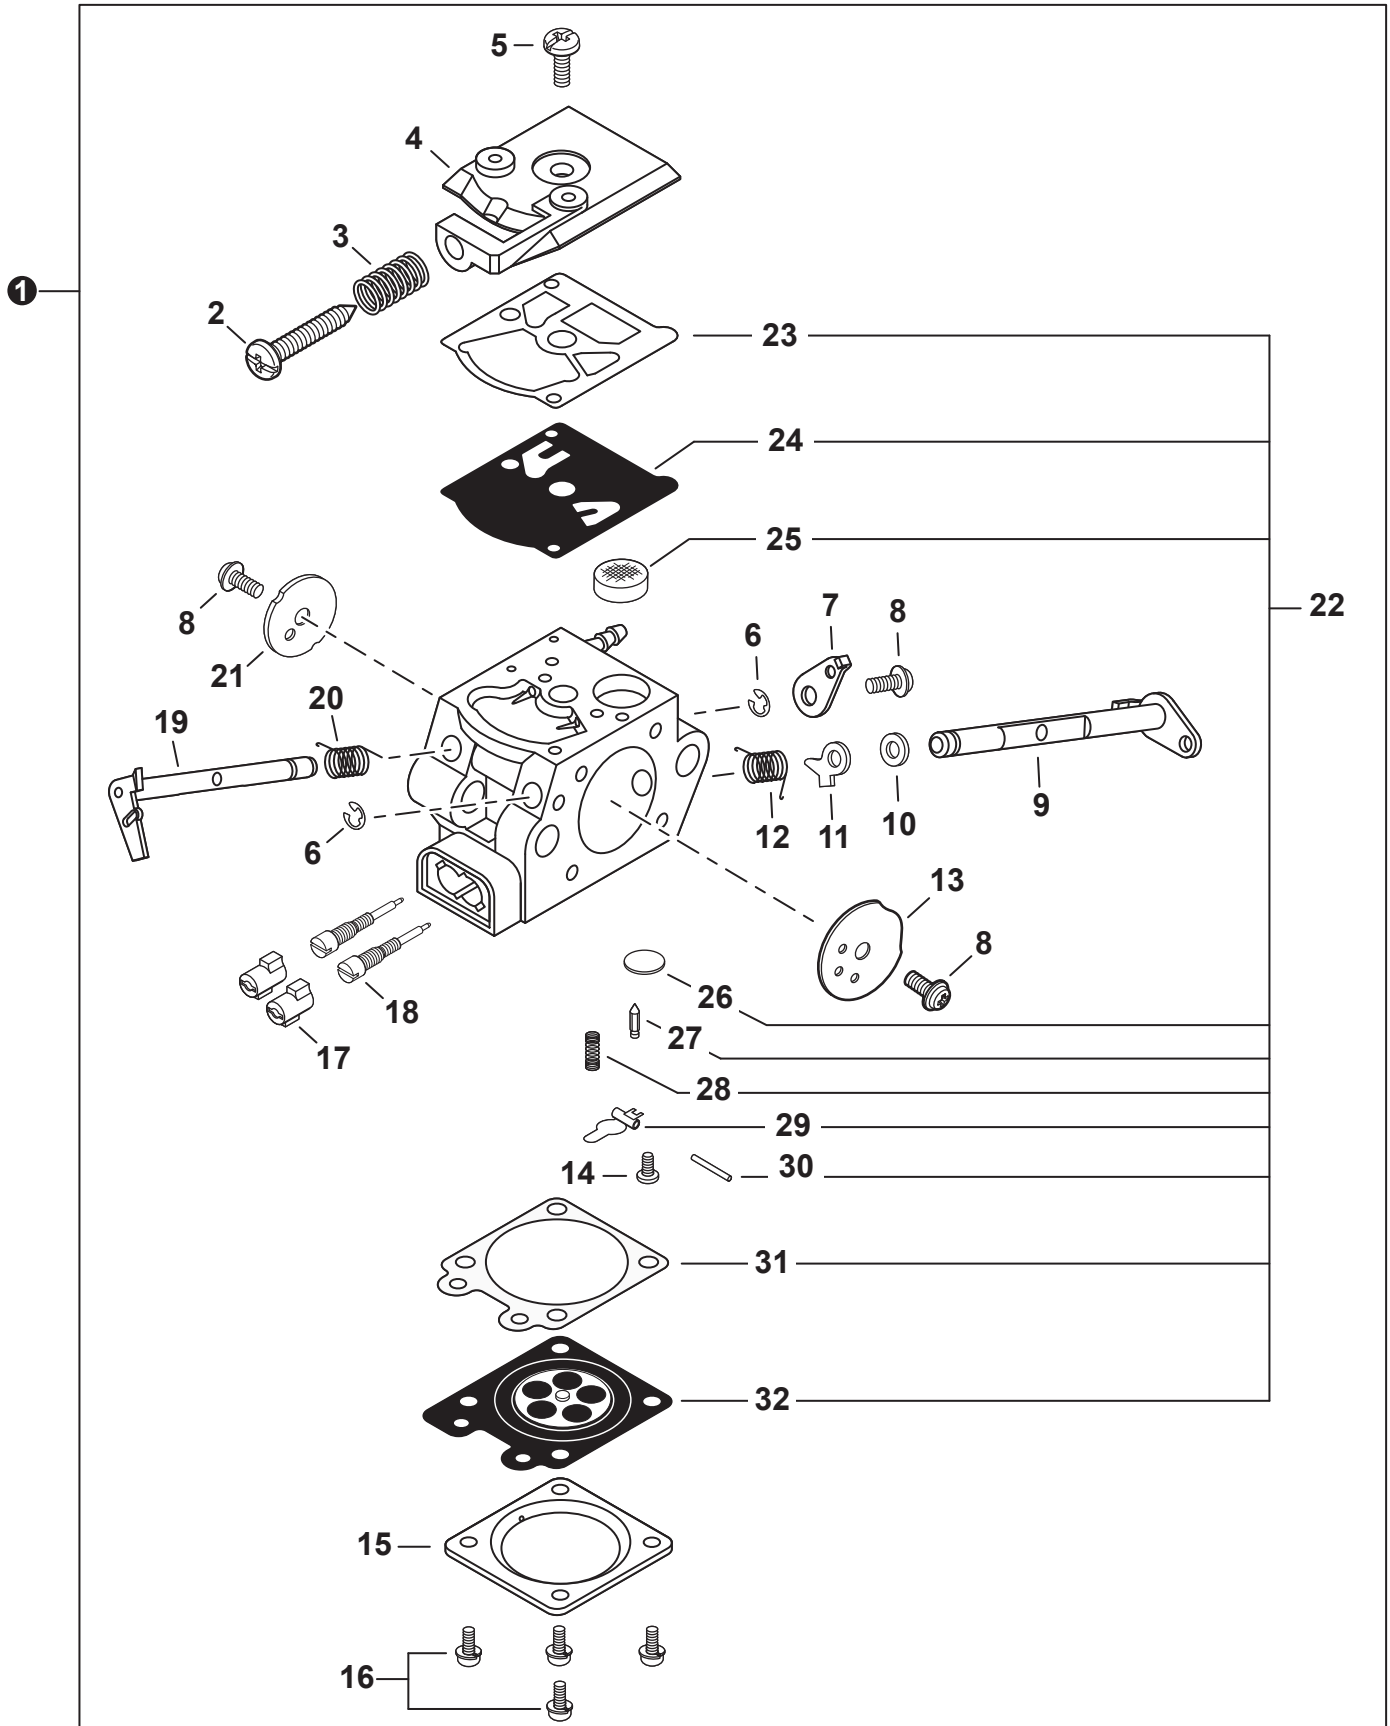

NO.	PART NUMBER	QTY.	DESCRIPTION	DESCRIPCIÓN
1	A021005270	1	CARBURETOR - WT-1239	CARBURADOR - WT-1239
2	12313404260	1	+SCREW, IDLE ADJUST	+TORNILLO PARA AJUSTAR EL RALENTÍ
3	12313304260	1	+SPRING, IDLE ADJUST	+RESORTE PARA AJUSTAR EL RALENTÍ
4		1	+COVER, FUEL PUMP	+CUBIERTA DE LA BOMBA DE COMBUSTIBLE
5		1	+SCREW	+TORNILLO
6		2	+E-RING	+RETENEDOR TIPO "E"
7		1	+LEVER, THROTTLE	+PALANCA DE ACELERADOR
8		3	+SCREW	+TORNILLO
9		1	+SHAFT, CHOKE	+EJE DEL ESTRANGULADOR
10		1	+WASHER	+ARANDELA
11		1	+LEVER, FAST IDLE	+PALANCA DE RALENTÍ RÁPIDO
12		1	+SPRING	+RESORTE
13		1	+VALVE, CHOKE	+VÁLVULA ESTRANGULADOR
14		1	+SCREW	+TORNILLO
15		1	+COVER, METERING DIAPHRAGM	+TAPA DE DIAFRAGMA DE MEDICIÓN
16		4	+SCREW	+TORNILLO
17	P003000010	2	+CAP, LIMITER	+PROTECTOR DE TORNILLO
18	P003004820	2	+NEEDLE, MIXTURE	+AGUJA DE REGULACION
19		1	+SHAFT, THROTTLE	+EJE DEL ACELERADOR
20		1	+SPRING, THROTTLE RETURN	+RESORTE DEL ACELERADOR
21		1	+VALVE, THROTTLE	+VÁLVULA DEL ACELERADOR
22	P033000020	1	+REPAIR KIT, CARBURETOR	+JUEGO DE REPARACIÓN DE CARBURADOR
23		1	++GASKET, FUEL PUMP	++EMPAQUETADURA DE LA BOMBA DE COMBUSTIBLE
24		1	++DIAPHRAGM, PUMP	++DIAFRAGMA DE LA BOMBA
25		1	++SCREEN, FUEL INLET	++MALLA FILTRADORA
26		1	++PLUG, WELCH	++TAPÓN WELCH
27		1	++VALVE, INLET NEEDLE	++VÁLVULA REGULADORA
28		1	++SPRING, METERING LEVER	++RESORTE PALANCA DE MEDICIÓN
29		1	++LEVER, METERING	++PALANCA DE MEDICIÓN
30		1	++PIN, METERING LEVER	++PASADOR DE PALANCA DE MEDICIÓN
31		1	++GASKET, METERING DIAPHRAGM	++EMPAQUETADURA DIAFRAGMA DE MEDICIÓN
32		1	++DIAPHRAGM, METERING	++DIAFRAGMA DE MEDICIÓN