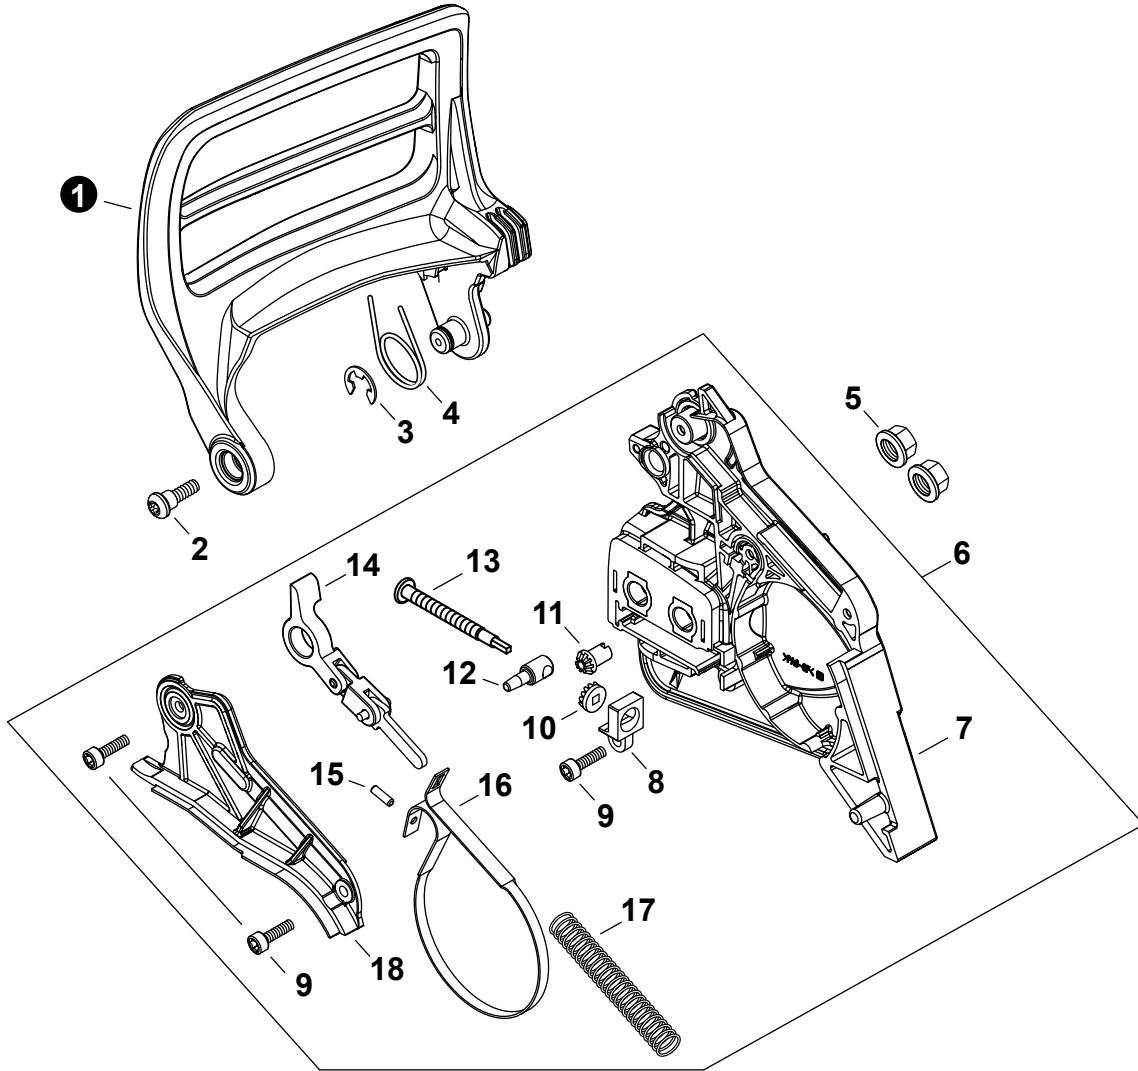

NO.	PART NUMBER	QTY.	DESCRIPTION	DESCRIPCIÓN
1	V471003872	1	PIPE, FUEL 3×5×85 BLACK	TUBO DE COMBUSTIBLE 3×5×85 NEGRO
2	A356000031	1	VENT ASSY	VÁLVULA DE RESPIRADERO
3	V490001240	2	CLIP Ø6	SUJETADOR Ø6
4	V471001201	1	PIPE, FUEL 3×5×70 BLACK	TUBO DE COMBUSTIBLE 3×5×70 NEGRO
5	V471001241	1	PIPE, PURGE 2.4×5×140 BLACK	TUBO DE PURGA 2.4×5×140 NEGRO
6	A035000040	1	BULB, PURGE	BULBO DE PURGA
7	V471001281	1	PIPE, FUEL 2.4×5×105 BLACK	TUBO DE COMBUSTIBLE 2.4×5×105 NEGRO
8	V186000530	1	CONNECTOR, PIPE	CONECTOR DE TUBO
9	13211546730	1	GROMMET, FUEL Ø5	OJAL DE COMBUSTIBLE Ø5
10	V471000601	1	PIPE, FUEL 3×5×120 BLACK	TUBO DE COMBUSTIBLE 3×5×120 NEGRO
11	A369000470	1	FILTER, FUEL	FILTRO DE COMBUSTIBLE
12	P100009200	1	CAP ASSY, FUEL	MONTAJE DE TAPA DE COMBUSTIBLE
13	V581000600	1	+O-RING 29	+JUNTA TÓRICA 29
14	A365000050	1	+CONNECTOR, CAP L= 60 MM	+CONECTOR DE TAPA L= 60 MM
15	90200Y	1	TUNE-UP KIT - YOUCAN™	JUEGO DE PUESTA A PUNTO - YOUCAN™

NO.	PART NUMBER	QTY.	DESCRIPTION	DESCRIPCIÓN
1	P100009040	1	CAP ASSY, OIL	MONTAJE DE TAPA DE ACEITE
2	90072020029	1	+O-RING 29	+JUNTA TÓRICA 29
3	A365000050	1	+CONNECTOR, CAP L= 60 MM	+CONECTOR DE TAPA L= 60 MM
4	43721030831	1	PIPE, FUEL 3×6×210 BLACK	TUBO DE COMBUSTIBLE 3×6×210 NEGRO
5	43620502832	1	FILTER, OIL	FILTRO DE ACEITE
6	13211501462	1	GROMMET	OJAL
7	V138000030	1	GROMMET, OIL	OJAL DE ACEITE
8	V186000530	1	CONNECTOR, PIPE	CONECTOR DE TUBO

NO.	PART NUMBER	QTY.	DESCRIPTION	DESCRIPCIÓN
1	A056000870	1	CLUTCH ASSY	MONTAJE DE EMBRAGUE
2	A552000500	1	+HUB, CLUTCH	+CUBO DEL EMBRAGUE
3	P100009170	1	+CLUTCH SHOE SET	+JUEGO DE ZAPATAS DE EMBRAGUE
4	A566000350	2	+SPRING, CLUTCH	+RESORTE DEL EMBRAGUE
5	A551000210	1	PLATE, CLUTCH	PLACA DE EMBRAGUE
6	A556001880	1	DRUM, CLUTCH	TAMBOR DE EMBRAGUE
7	V555000170	1	BEARING, NEEDLE 10	COJINETE DE AGUJAS 10
8	V652000280	1	GEAR, WORM	ENGRANAJE DE TORNILLO SIN FIN