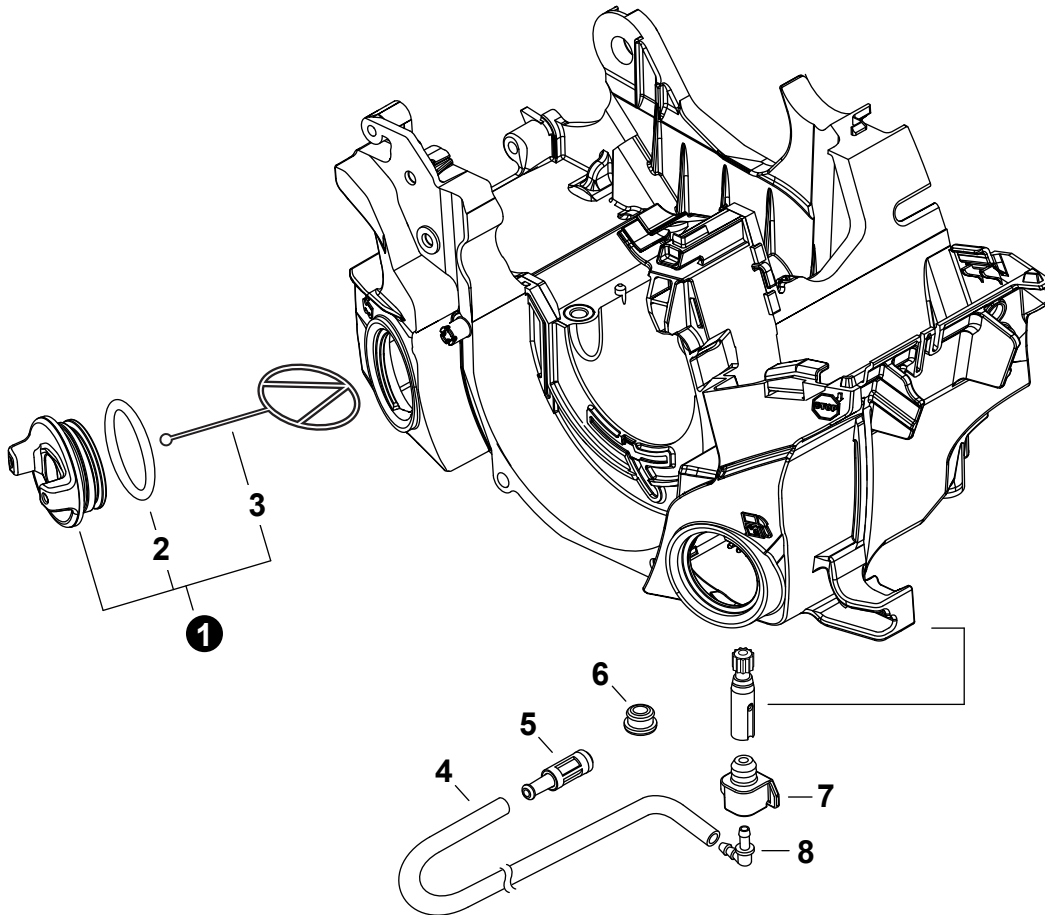

NO.	PART NUMBER	QTY.	DESCRIPTION	DESCRIPCIÓN
1	P100009040	1	CAP ASSY, OIL	MONTAJE DE TAPA DE ACEITE
2	90072020029	1	+O-RING 29	+JUNTA TÓRICA 29
3	A365000050	1	+CONNECTOR, CAP L= 60 MM	+CONECTOR DE TAPA L= 60 MM
4	43721030831	1	PIPE, FUEL 3×6×210 BLACK	TUBO DE COMBUSTIBLE 3×6×210 NEGRO
5	43620502832	1	FILTER, OIL	FILTRO DE ACEITE
6	13211501462	1	GROMMET	OJAL
7	V138000030	1	GROMMET, OIL	OJAL DE ACEITE
8	V186000530	1	CONNECTOR, PIPE	CONECTOR DE TUBO