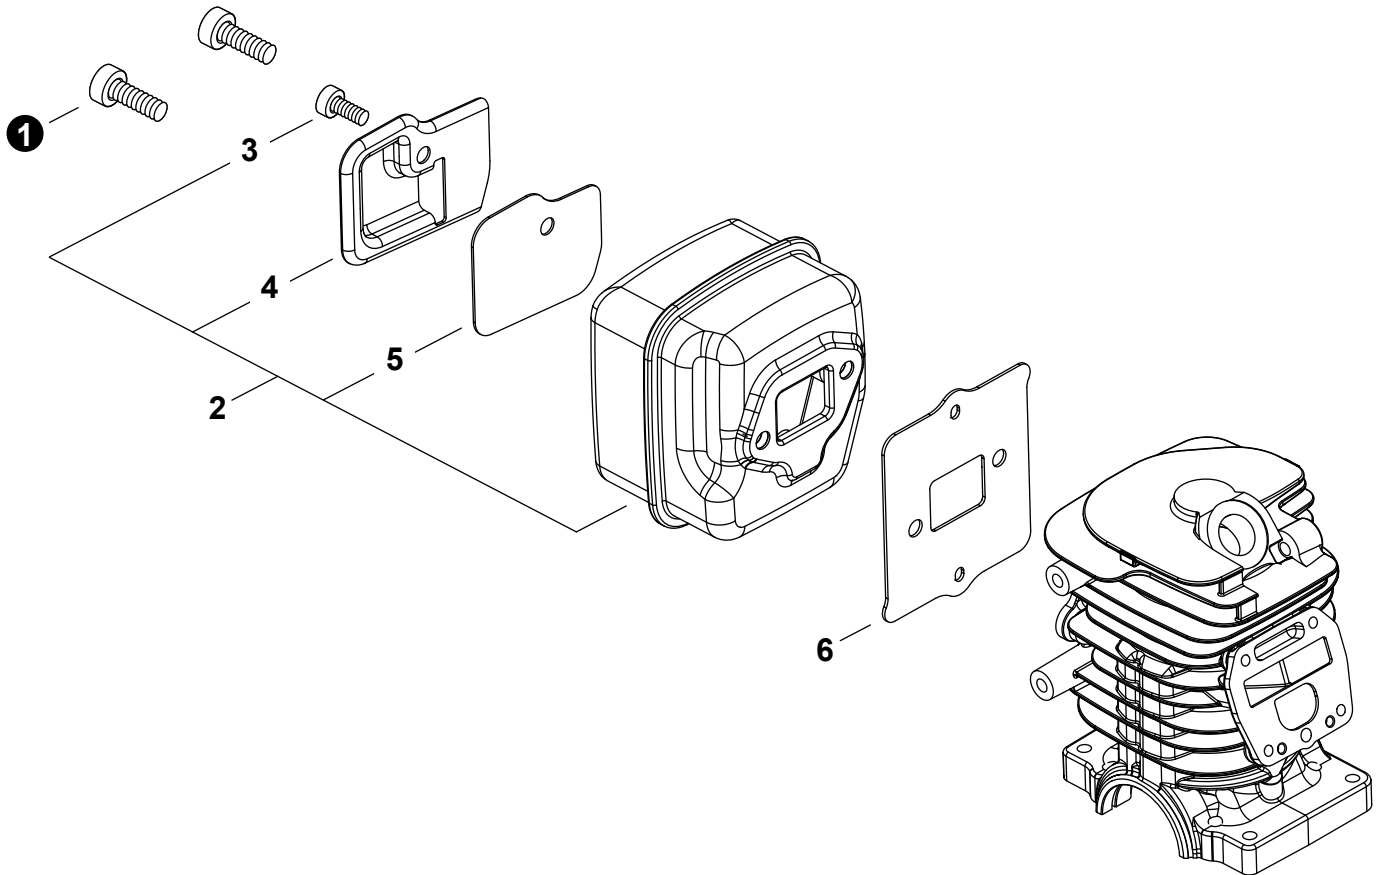

NO.	PART NUMBER	QTY.	DESCRIPTION	DESCRIPCIÓN
1	V805000250	2	BOLT, TORX 5×16	PERNO TORX 5×16
2	P100009160	1	MUFFLER ASSY	MONTAJE DE SILENCIADOR
3	V805000120	1	+BOLT, TORX 5×8	+PERNO TORX 5×8
4	A313002110	1	+GUIDE, EXHAUST	+GUÍA DE ESCAPE
5	A310000570	1	+SCREEN, SPARK ARRESTER	+SUPRESOR DE CHISPAS
6	V104002510	1	GASKET, EXHAUST	EMPAQUETADURA DE ESCAPE