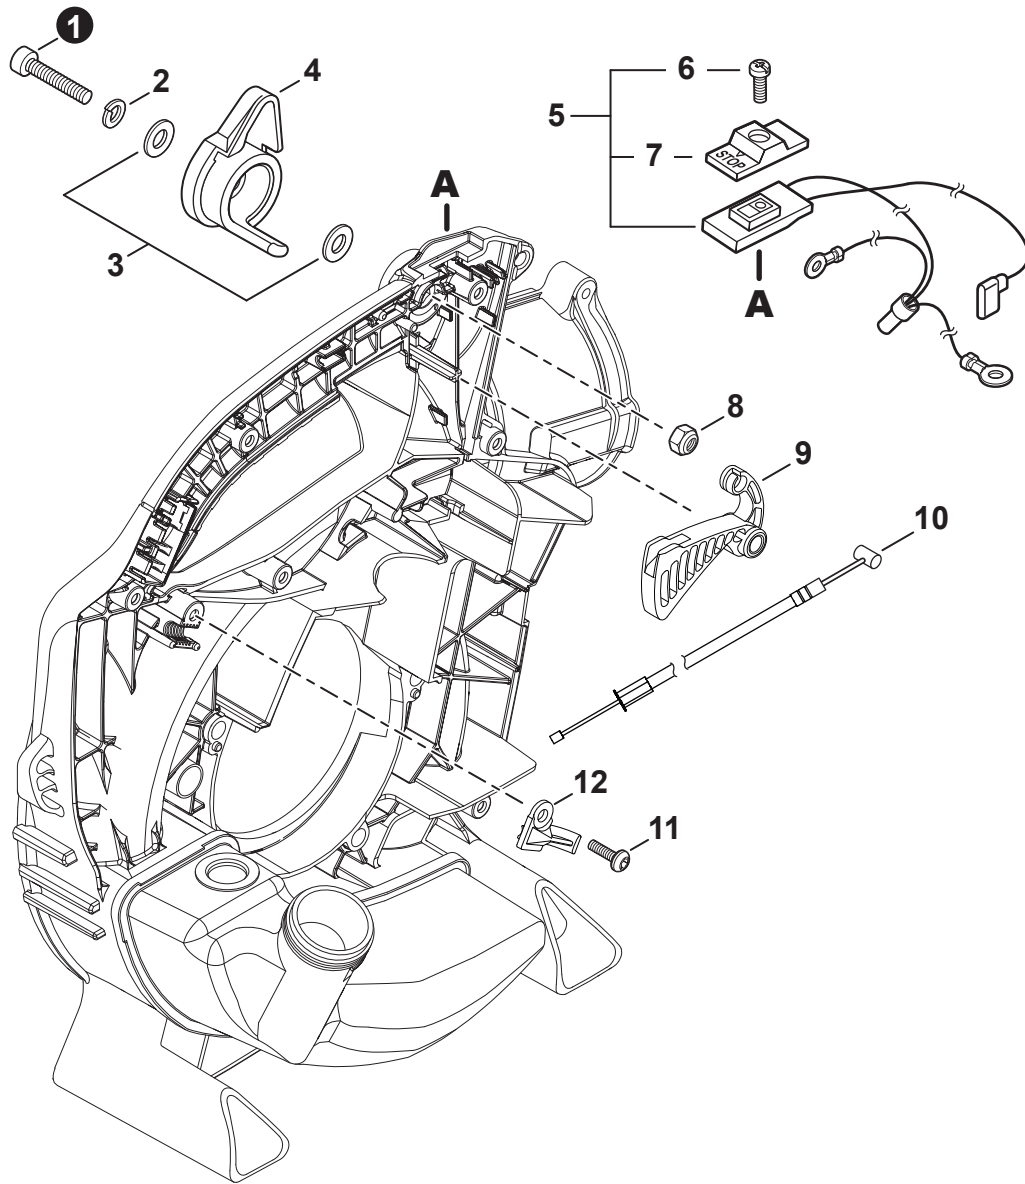

---

<b>Throttle Control</b> .....	<b>3</b>
Control de acelerador	
<b>Engine</b> .....	<b>4</b>
Motor	
<b>Engine</b> .....	<b>5</b>
Motor	
<b>Carburetor</b> .....	<b>6</b>
Carburador	
<b>Carburetor</b> .....	<b>7</b>
Carburador	
<b>Intake</b> .....	<b>8</b>
Admisión	
<b>Exhaust</b> .....	<b>9</b>
Escape	
<b>Ignition</b> .....	<b>10</b>
Encendido	
<b>Starter</b> .....	<b>11</b>
Arrancador	
<b>Fuel System</b> .....	<b>12</b>
Sistema de combustible	
<b>Fan Case</b> .....	<b>13</b>
Caja de ventilador	
<b>Blower Tubes</b> .....	<b>14</b>
Tubos del sopladores	
<b>Labels</b> .....	<b>14</b>
Etiquetas	
<b>Maintenance Kits</b> .....	<b>15</b>
Juegos de mantenimiento	
<b>Bulk Pipe</b> .....	<b>15</b>
Tubo al por mayor	
<b>Bulk Starter Rope</b> .....	<b>15</b>
Cuerda del arrancador al por mayor	

NO.	PART NUMBER	QTY.	DESCRIPTION	DESCRIPCIÓN
1	V805000220	1	BOLT, TORX 5x25	PERNO TORX 5x25
2	90060500005	1	WASHER, SPRING 5	ARANDELA DE PRESION 5
3	90060300005	2	WASHER 5.5x12x0.8	ARANDELA 5.5x12x0.8
4	C453000300	1	CONTROL, THROTTLE	CONTROL DE ACELERADOR
5	<b>P021052770</b>	1	<b>SWITCH, ON-OFF</b>	<b>INTERRUPTOR DE ENCENDIDO-APAGADO</b>
6	9154503010	1	+SCREW 3x10	+TORNILLO 3x10
7	A444000060	1	+KNOB, SWITCH	+BOTÓN DE INTERRUPTOR
8	90056250005	1	NUT, LOCK M5	CONTRATUERCA M5
9	C450001050	1	TRIGGER, THROTTLE	GATILLO DEL ACELERADOR
10	V430005240	1	CABLE, THROTTLE	CABLE DEL ACELERADOR
11	V805000240	1	BOLT, TORX 5x12	PERNO TORX 5x12
12	C480000220	1	GUIDE, CABLE	GUÍA DE CABLE