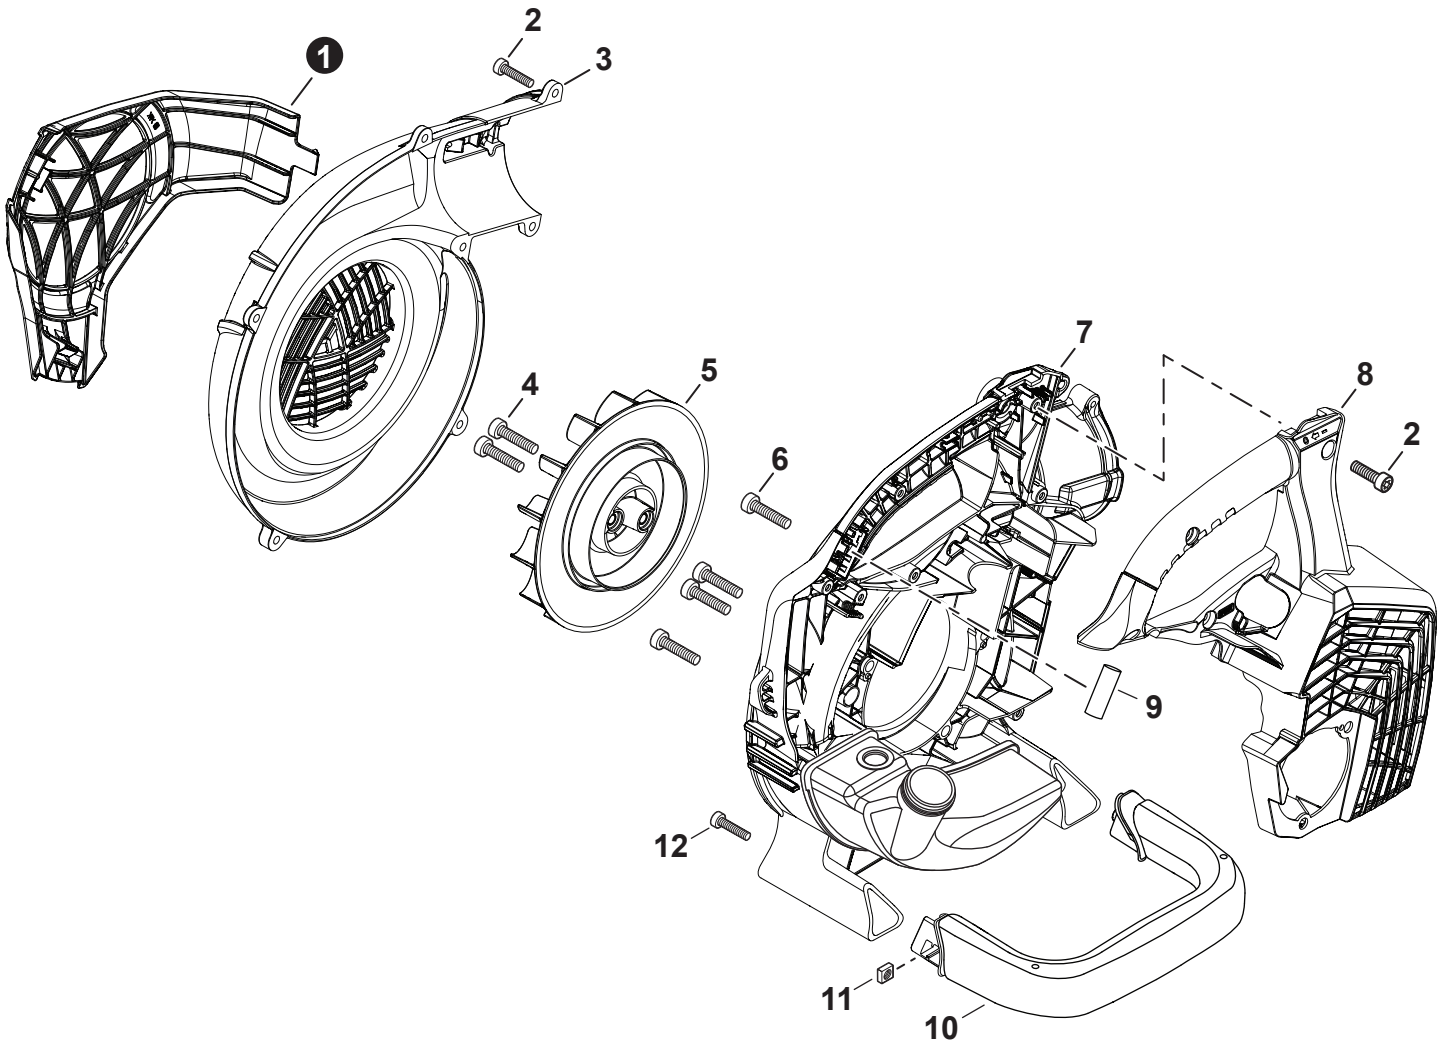

NO.	PART NUMBER	QTY.	DESCRIPTION	DESCRIPCIÓN
1	E104000270	1	GUARD, DEBRIS	PROTECTOR CONTRA RESIDUOS
2	V805000010	13	BOLT, TORX 5x20	PERNO TORX 5x20
3	E103001470	1	COVER, FAN CASE	CUBIERTA DE LA CAJA DEL VENTILADOR
4	V806000010	2	BOLT, TORX 6x20	PERNO TORX 6x20
5	E100000310	1	FAN, BLOWER	VENTILADOR DE LA SOPLADOR
6	V805000150	4	BOLT, TORX 5x16	PERNO TORX 5x16
7	E103001541	1	CASE, FAN	CAJA DE VENTILADOR
8	A190001640	1	COVER, ENGINE	CUBIERTA DE MOTOR
9	C688000070	1	WEIGHT	PESA
10	C041000810	1	HANDLE ASSY, REAR	MONTAJE DE MANGO TRASERO
11	V263000530	2	NUT 5	TUERCA 5
12	V805000160	2	BOLT, TORX 5x20	PERNO TORX 5x20