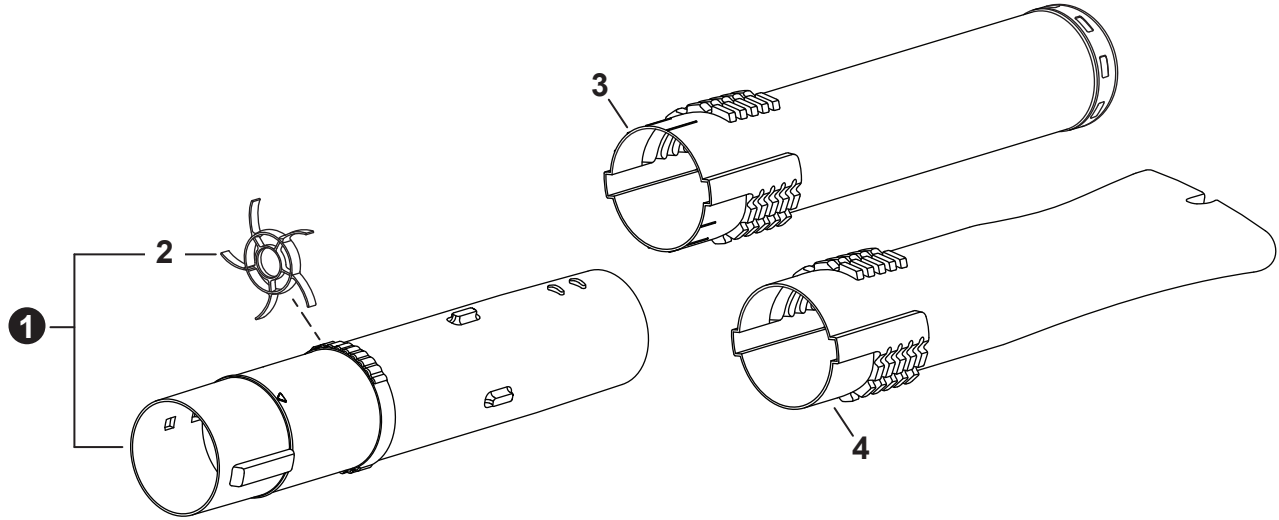

NO.	PART NUMBER	QTY.	DESCRIPTION	DESCRIPCIÓN
1	E165001210	1	TUBE, BLOWER - STRAIGHT	TUBO DE SOPLADOR - RECTO
2	E178000130	1	+GUARD - BLOWER TUBE	+PROTECTOR DEL TUBO DE SOPLADOR
3	E165001040	1	TUBE, BLOWER - NOZZLE	TUBO DE SOPLADOR - BOQUILLA
4	E165000980	1	TUBE, BLOWER - FLARED NOZZLE	TUBO DE SOPLADOR - BOQUILLA TIPO ABANICO