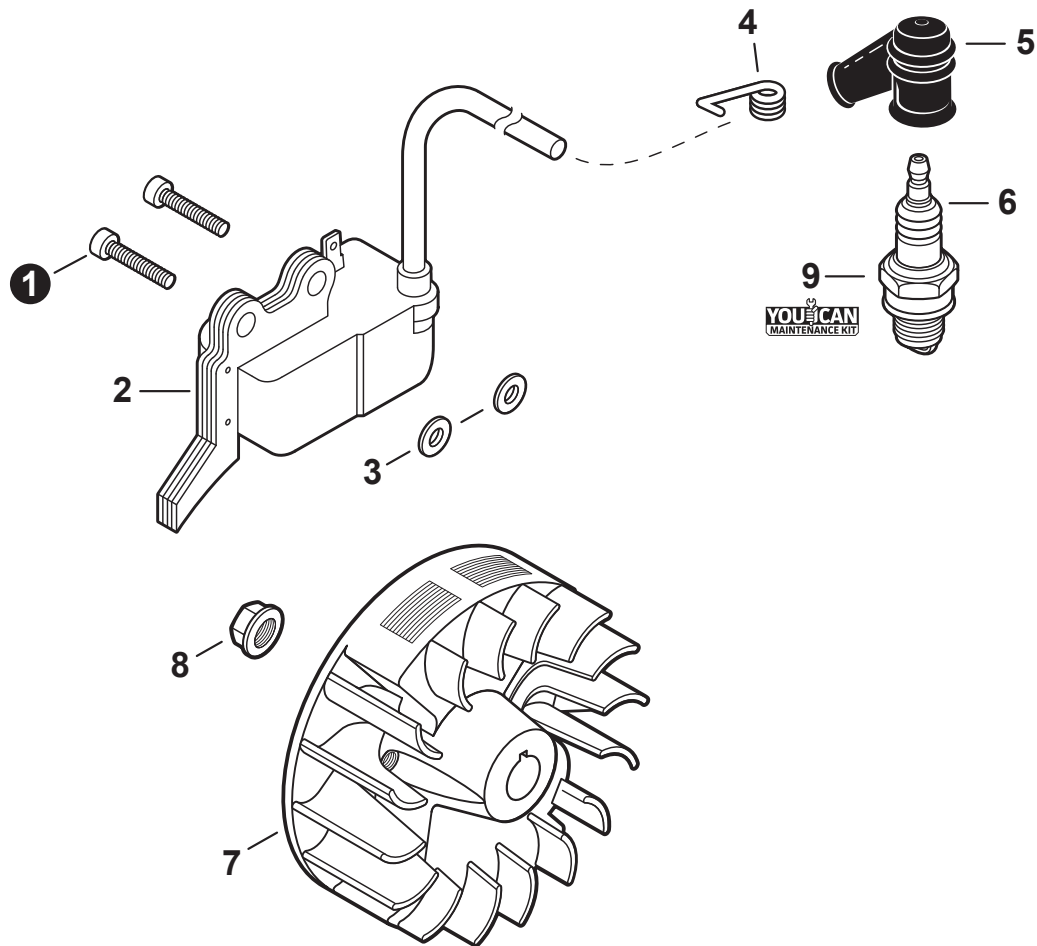

NO.	PART NUMBER	QTY.	DESCRIPTION	DESCRIPCIÓN
1	V805000210	2	BOLT, TORX 5x20	PERNO TORX 5x20
2	A411001840	1	COIL, IGNITION	BOBINA DE ENCENDIDO
3	V323000070	2	SPACER 5	ESPACIADOR 5
4	A426000010	1	TERMINAL, SPARK PLUG	TERMINAL DE BUJÍA
5	A427000013	1	CAP, SPARK PLUG	TAPA DE BUJÍA
6	A425000000	1	SPARK PLUG - BPMR8Y	BUJÍA - BPMR8Y
7	A409001320	1	FLYWHEEL	VOLANTE
8	90051500008	1	NUT, FLANGE M8	TUERCA-BRIDA M8
9	90192Y	1	TUNE-UP KIT - YOUCAN™	JUEGO DE PUESTA A PUNTO - YOUCAN™