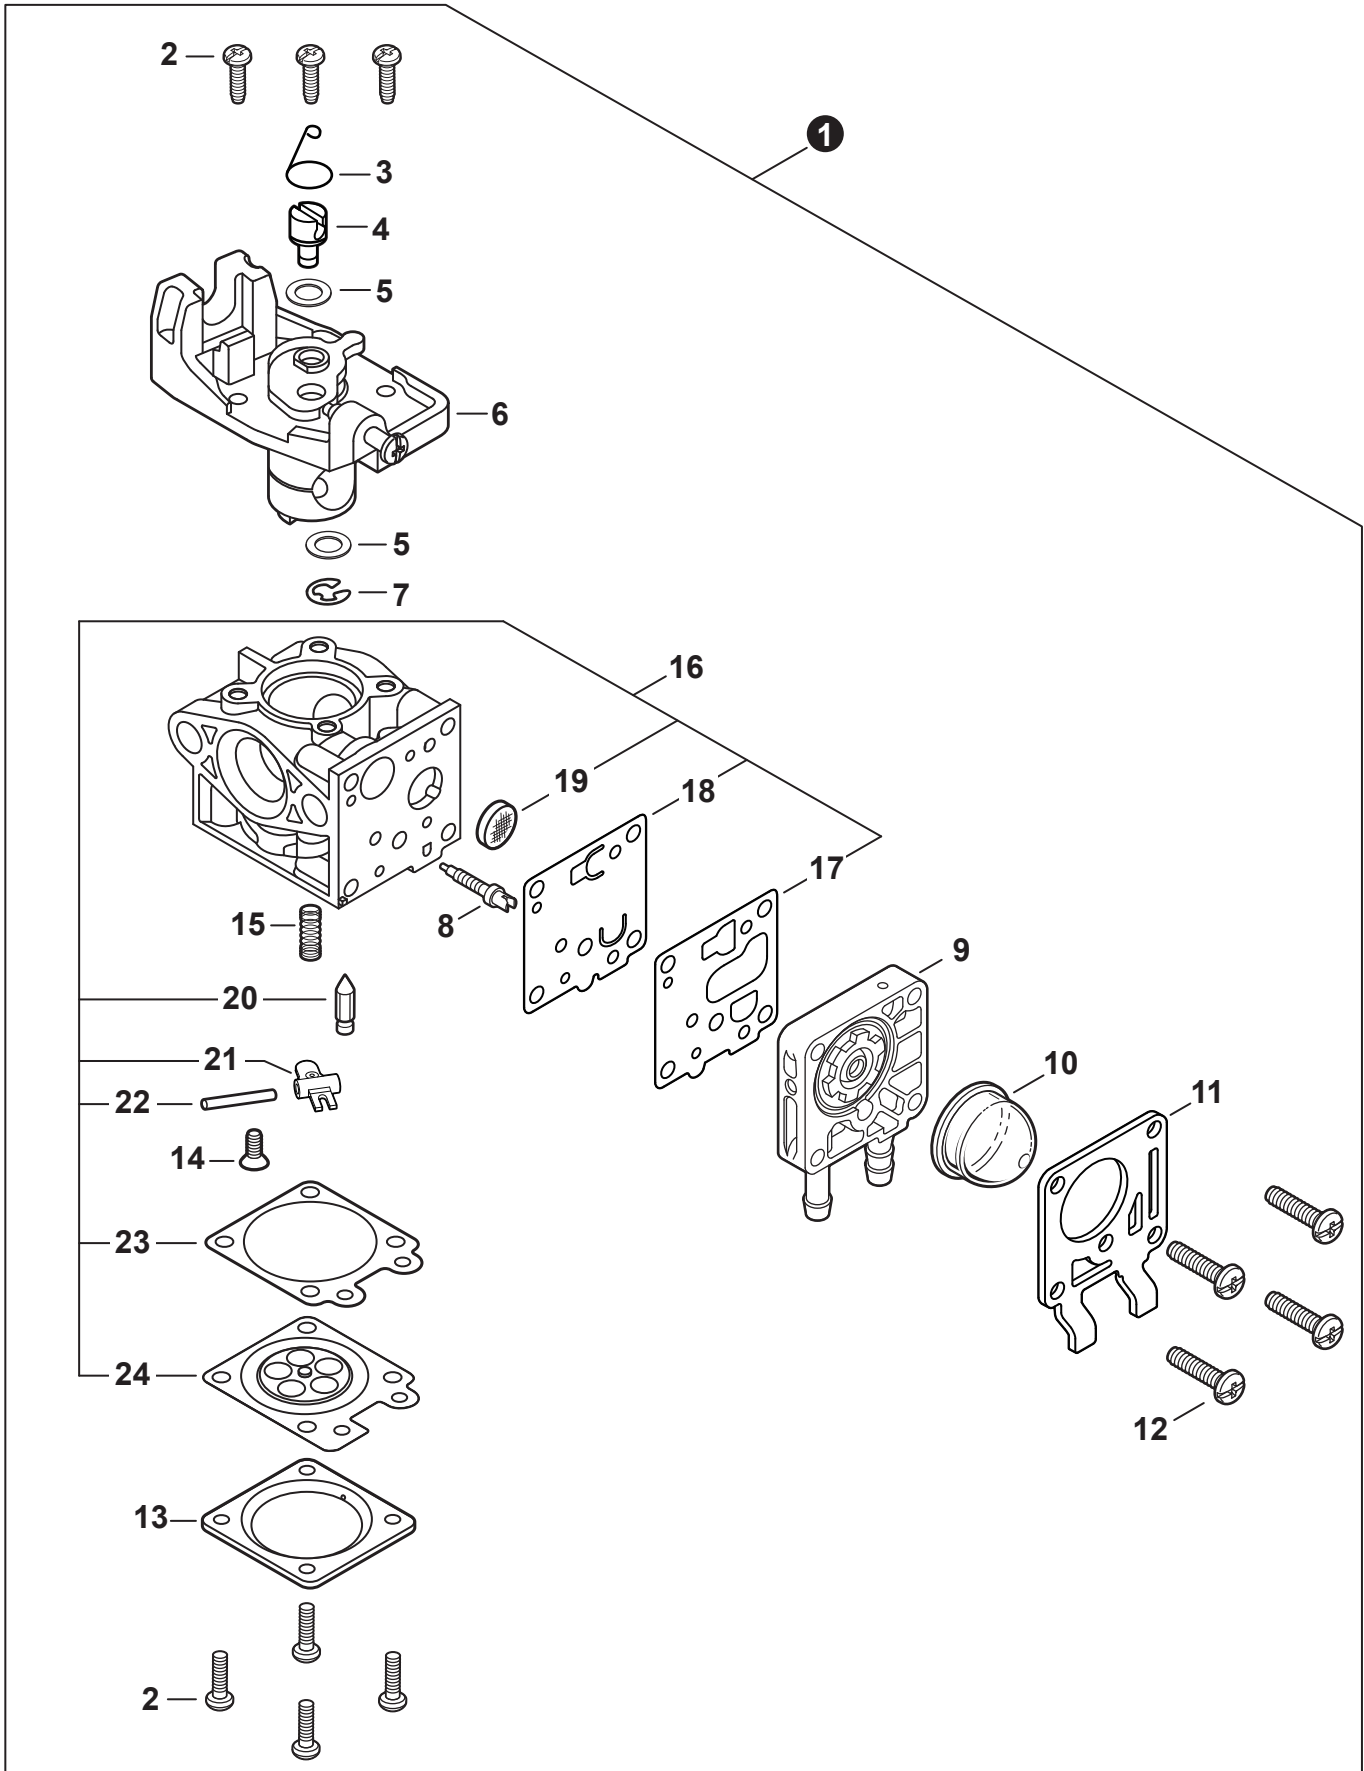

NO.	PART NUMBER	QTY.	DESCRIPTION	DESCRIPCIÓN
1	V805000220	1	BOLT, TORX 5x25	PERNO TORX 5x25
2	90060500005	1	WASHER, SPRING 5	ARANDELA DE PRESION 5
3	90060300005	2	WASHER 5.5x12x0.8	ARANDELA 5.5x12x0.8
4	C453000300	1	CONTROL, THROTTLE	CONTROL DE ACELERADOR
5	<b>P021052770</b>	1	<b>SWITCH, ON-OFF</b>	<b>INTERRUPTOR DE ENCENDIDO-APAGADO</b>
6	9154503010	1	+SCREW 3x10	+TORNILLO 3x10
7	A444000060	1	+KNOB, SWITCH	+BOTÓN DE INTERRUPTOR
8	90056250005	1	NUT, LOCK M5	CONTRATUERCA M5
9	C450001050	1	TRIGGER, THROTTLE	GATILLO DEL ACELERADOR
10	V430005240	1	CABLE, THROTTLE	CABLE DEL ACELERADOR
11	V805000240	1	BOLT, TORX 5x12	PERNO TORX 5x12
12	C480000220	1	GUIDE, CABLE	GUÍA DE CABLE

NO.	PART NUMBER	QTY.	DESCRIPTION	DESCRIPCIÓN
1	<b>V805000210</b>	<b>4</b>	<b>BOLT, TORX 5x20</b>	<b>PERNO TORX 5x20</b>
2	A130002370	1	CYLINDER	CILINDRO
3	V100000860	1	GASKET, CYLINDER	EMPAQUETADURA DE CILINDRO
4	<b>P021052780</b>	<b>1</b>	<b>PISTON KIT</b>	<b>JUEGO DE PISTÓN</b>
5	A101000010	2	+RING, PISTON	+ANILLO DEL PISTÓN
6	10001503931	2	+RING, SNAP	+ANILLO RETENEDOR
7	V554000020	1	+BEARING, NEEDLE 9	+COJINETE DE AGUJAS 9
8	10001335430	1	+PIN, PISTON	+PASADOR DEL PISTÓN
9	10001453630	2	+WASHER, THRUST	+ARANDELA DE EMPUJE
10	10014212330	1	KEY, WOODRUFF	CHAVETA WOODRUFF
11	A011001570	1	CRANKSHAFT ASSY	MONTAJE DE CIGÜEÑAL
12	<b>P021052790</b>	<b>1</b>	<b>CRANKCASE ASSY</b>	<b>MONTAJE DE CÁRTER</b>
13	V805000220	3	+BOLT, TORX 5x25	+PERNO TORX 5x25
14	10021242031	1	+SEAL, OIL 12	+SELLO DE ACEITE 12
15	90033040080	2	+PIN, LOCATING 4x8	+PASADOR DE POSICIONAMIENTO 4x8
16	V102000300	1	+GASKET, CRANKCASE	+EMPAQUETADURA DE CÁRTER
17	90080036001	1	+BEARING, BALL 6001	+COJINETE DE BOLAS 6001
18	90081036000	1	+BEARING, BALL	+COJINETE DE BOLAS
19	V503000040	1	+SEAL, OIL 10	+SELLO DE ACEITE 10
20	<b>P021052820</b>	<b>1</b>	<b>GASKET KIT: ENGINE, INTAKE, EXHAUST</b>	<b>JUEGO DE EMPAQUETADURA - MOTOR, ADMISIÓN, ESCAPE</b>