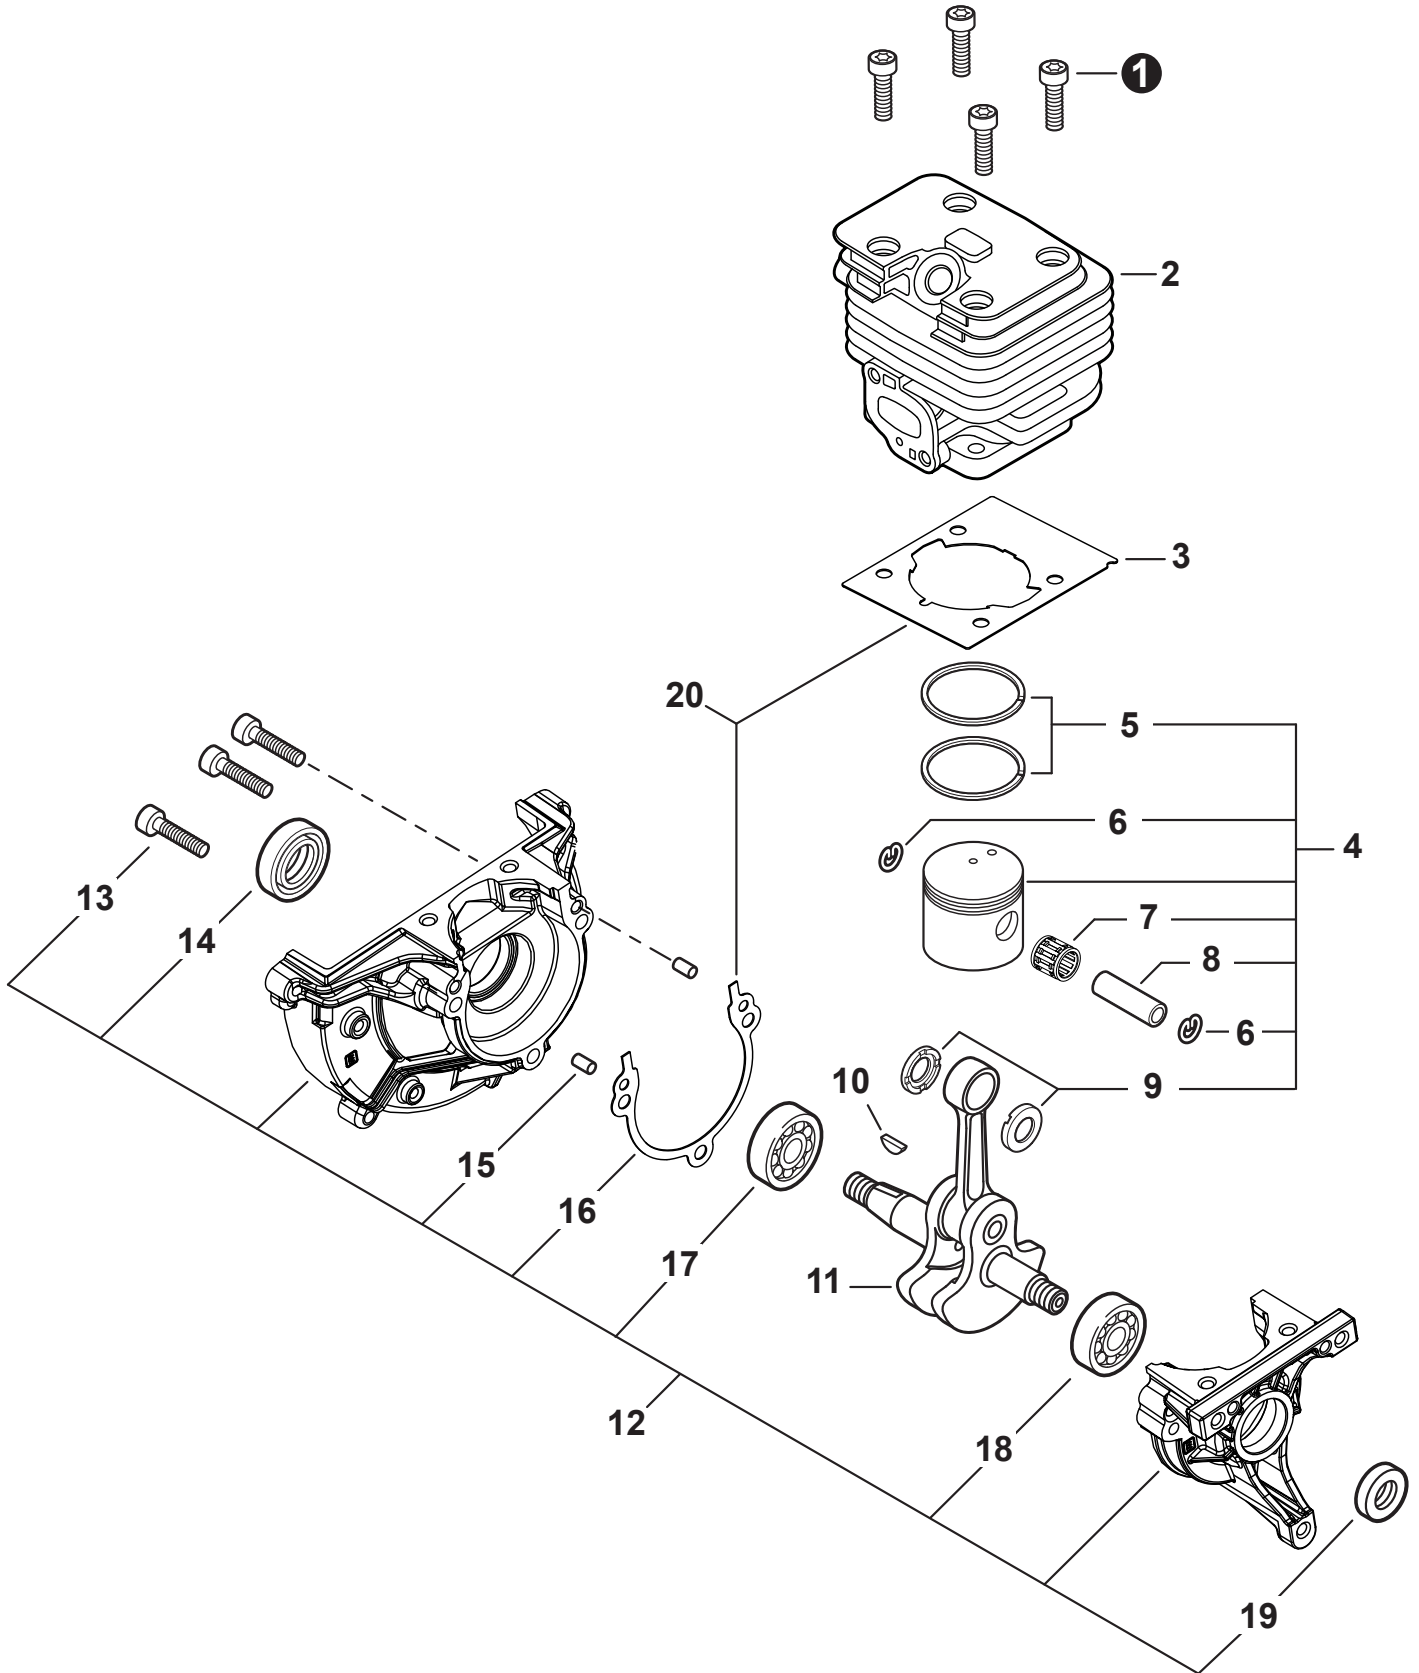

NO.	PART NUMBER	QTY.	DESCRIPTION	DESCRIPCIÓN
1	V805000220	1	BOLT, TORX 5x25	PERNO TORX 5x25
2	90060500005	1	WASHER, SPRING 5	ARANDELA DE PRESION 5
3	90060300005	2	WASHER 5.5x12x0.8	ARANDELA 5.5x12x0.8
4	C453000300	1	CONTROL, THROTTLE	CONTROL DE ACELERADOR
5	<b>P021052770</b>	1	<b>SWITCH, ON-OFF</b>	<b>INTERRUPTOR DE ENCENDIDO-APAGADO</b>
6	9154503010	1	+SCREW 3x10	+TORNILLO 3x10
7	A444000060	1	+KNOB, SWITCH	+BOTÓN DE INTERRUPTOR
8	90056250005	1	NUT, LOCK M5	CONTRATUERCA M5
9	C450001050	1	TRIGGER, THROTTLE	GATILLO DEL ACELERADOR
10	V430005240	1	CABLE, THROTTLE	CABLE DEL ACELERADOR
11	V805000240	1	BOLT, TORX 5x12	PERNO TORX 5x12
12	C480000220	1	GUIDE, CABLE	GUÍA DE CABLE

NO.	PART NUMBER	QTY.	DESCRIPTION	DESCRIPCIÓN
1	<b>V805000210</b>	<b>4</b>	<b>BOLT, TORX 5x20</b>	<b>PERNO TORX 5x20</b>
2	A130002370	1	CYLINDER	CILINDRO
3	V100000860	1	GASKET, CYLINDER	EMPAQUETADURA DE CILINDRO
4	<b>P021052780</b>	<b>1</b>	<b>PISTON KIT</b>	<b>JUEGO DE PISTÓN</b>
5	A101000010	2	+RING, PISTON	+ANILLO DEL PISTÓN
6	10001503931	2	+RING, SNAP	+ANILLO RETENEDOR
7	V554000020	1	+BEARING, NEEDLE 9	+COJINETE DE AGUJAS 9
8	10001335430	1	+PIN, PISTON	+PASADOR DEL PISTÓN
9	10001453630	2	+WASHER, THRUST	+ARANDELA DE EMPUJE
10	10014212330	1	KEY, WOODRUFF	CHAVETA WOODRUFF
11	A011001570	1	CRANKSHAFT ASSY	MONTAJE DE CIGÜEÑAL
12	<b>P021052790</b>	<b>1</b>	<b>CRANKCASE ASSY</b>	<b>MONTAJE DE CÁRTER</b>
13	V805000220	3	+BOLT, TORX 5x25	+PERNO TORX 5x25
14	10021242031	1	+SEAL, OIL 12	+SELLO DE ACEITE 12
15	90033040080	2	+PIN, LOCATING 4x8	+PASADOR DE POSICIONAMIENTO 4x8
16	V102000300	1	+GASKET, CRANKCASE	+EMPAQUETADURA DE CÁRTER
17	90080036001	1	+BEARING, BALL 6001	+COJINETE DE BOLAS 6001
18	90081036000	1	+BEARING, BALL	+COJINETE DE BOLAS
19	V503000040	1	+SEAL, OIL 10	+SELLO DE ACEITE 10
20	<b>P021052820</b>	<b>1</b>	<b>GASKET KIT: ENGINE, INTAKE, EXHAUST</b>	<b>JUEGO DE EMPAQUETADURA - MOTOR, ADMISIÓN, ESCAPE</b>