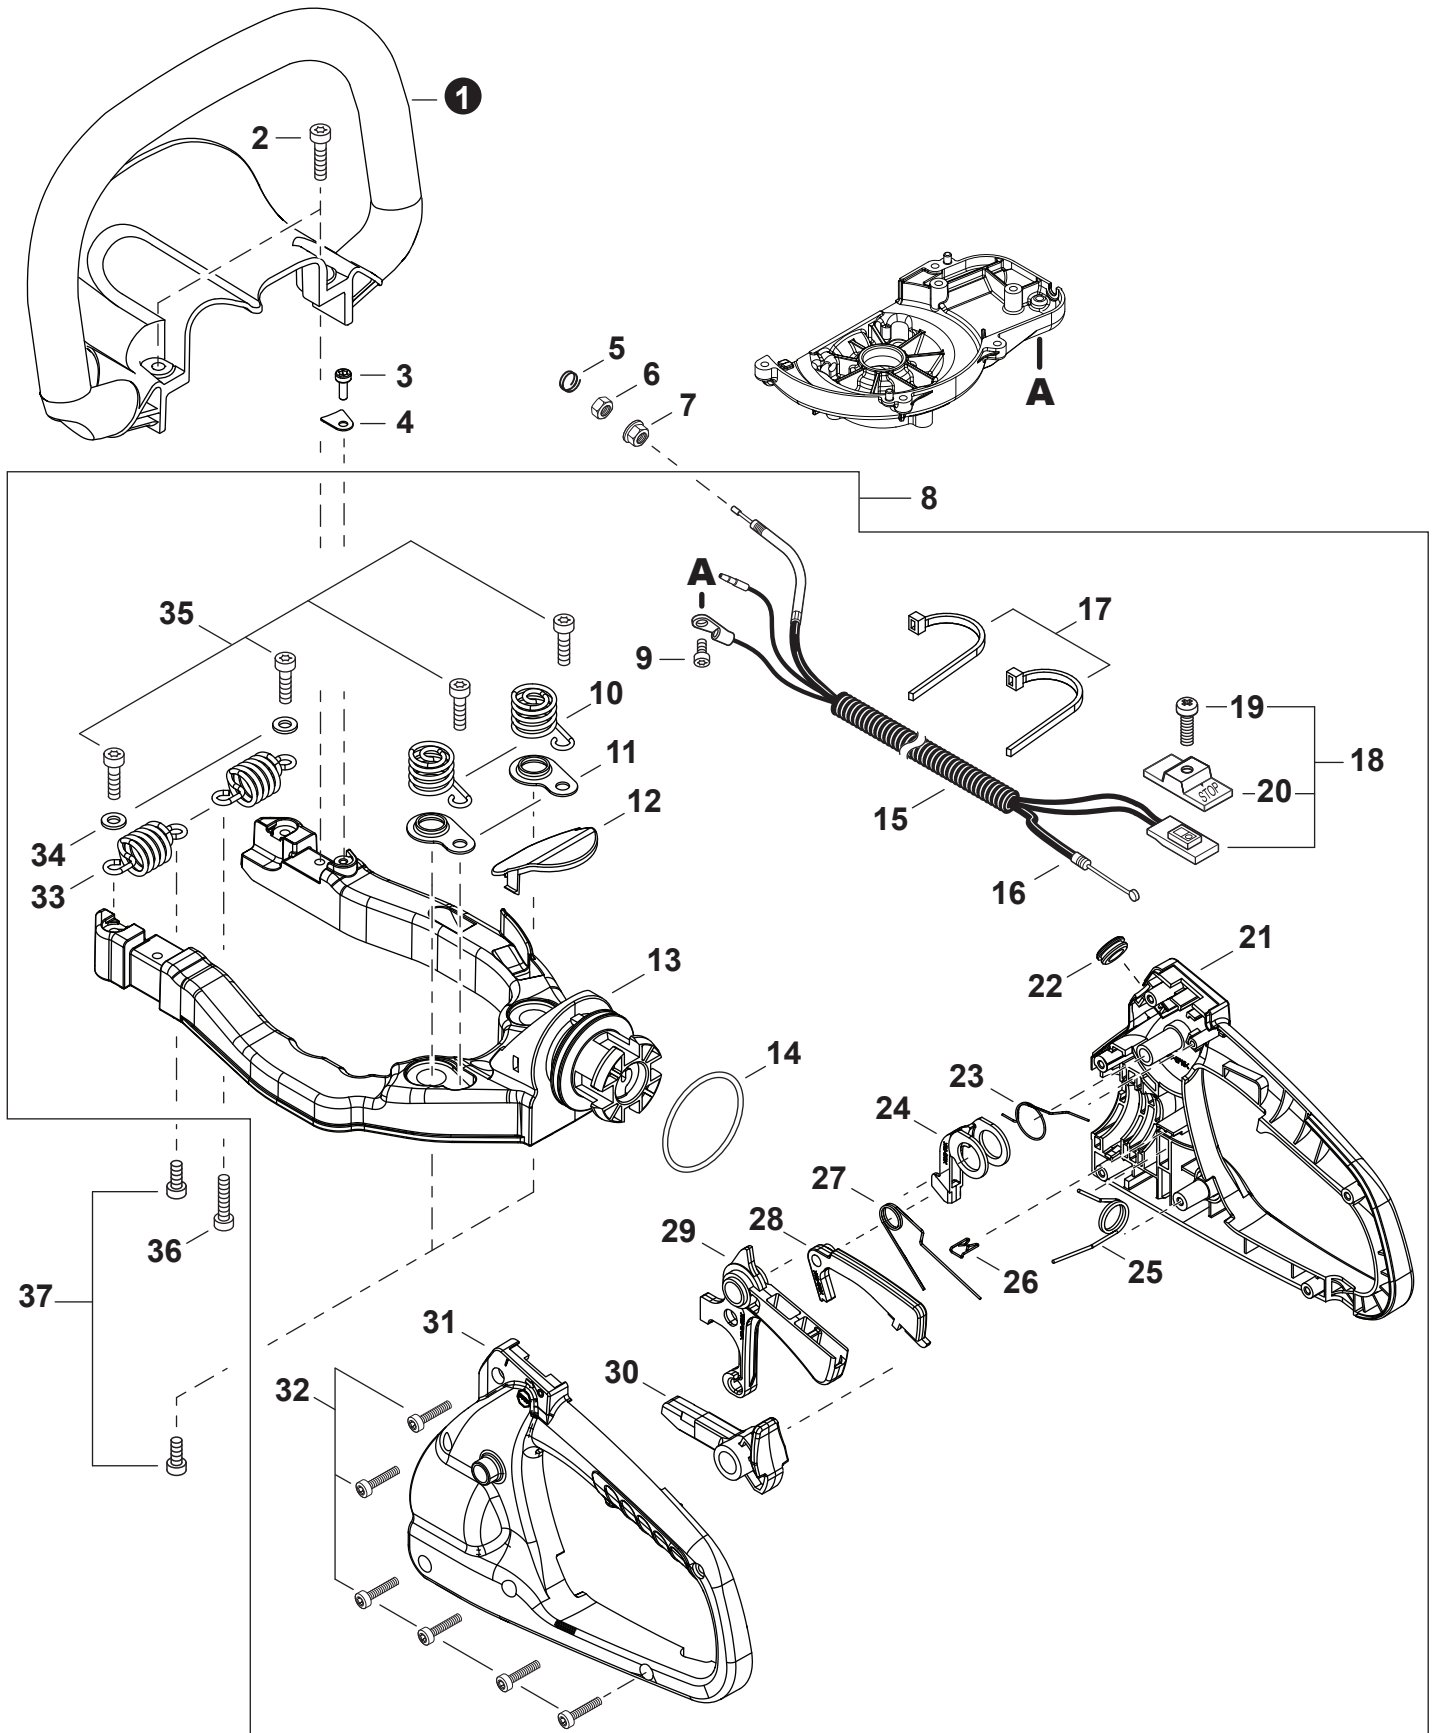

NO.	PART NUMBER	QTY.	DESCRIPTION	DESCRIPCIÓN
1	C400001190	1	HANDLE, FRONT	MANGO DELANTERO
2	V806000080	2	BOLT, TORX 6x25	PERNO TORX 6x25
3	V804000000	1	BOLT, TORX 4x12	PERNO TORX 4x12
4	43314415130	1	PLATE, EYE	PLACA
5	V490001100	1	CLIP	SUJETADOR
6	90050200006	1	NUT M6	TUERCA M6
7	90051800006	1	NUT, FLANGE M6	TUERCA-BRIDA M6
8	P021053230	1	HANDLE ASSY, REAR	MONTAJE DE MANGO TRASERO
9	V804000040	1	+BOLT, TORX 4x10	+PERNO TORX 4x10
10	V450001830	2	+SPRING, COMPRESSION	+RESORTE DE COMPRESIÓN
11	V456000150	2	+HOLDER, SPRING	+RETENEDOR DE RESORTE
12	C411000111	1	+COVER, HANDLE	+CUBIERTA DE MANGO
13	C600001192	1	+FRAME	+ARMAZÓN
14	9250105000	1	+O-RING	+JUNTA TÓRICA
15	V475004030	1	+TUBE, PROTECTIVE	+TUBO DE PROTECCIÓN
16	V430003890	1	+CABLE, THROTTLE	+CABLE DEL ACELERADOR
17	17812143230	2	+STRAP, CABLE	+CINCHOS PARA CABLES
18	P100004450	1	+SWITCH, ON-OFF	+INTERRUPTOR DE ENCENDIDO-APAGADO
19	9154503010	1	++SCREW 3x10	++TORNILLO 3x10
20	A444000020	1	++KNOB, SWITCH - ORANGE	++BOTÓN DE INTERRUPTOR - NARANJA
21	C410000662	1	+HANDLE, RIGHT REAR	+MANGO TRASERO DERECHO
22	V162000400	1	+GROMMET	+OJAL
23	V452000650	1	+SPRING, COIL	+RESORTE ESPIRAL
24	C453000370	1	+LEVER, THROTTLE	+PALANCA DE ACELERADOR
25	V452000670	1	+SPRING, TORSION	+RESORTE DE TORSIÓN
26	V490000670	1	+CLIP	+SUJETADOR
27	V452000660	1	+SPRING, TORSION	+RESORTE DE TORSIÓN
28	C460000350	1	+LOCKOUT, THROTTLE	+SEGURO DEL ACELERADOR
29	C450000680	1	+TRIGGER, THROTTLE	+GATILLO DEL ACELERADOR
30	C661000230	1	+LEVER, HANDLE RELEASE	+PALANCA DE LIBERACIÓN
31	C410001220	1	+HANDLE, LEFT REAR	+MANGO TRASERO IZQUIERDO
32	V804000010	6	+BOLT, TORX 4x16	+PERNO TORX 4x16
33	V450001820	2	+SPRING, COMPRESSION	+RESORTE DE COMPRESIÓN
34	9222306000	2	+WASHER	+ARANDELA
35	V806000000	4	+BOLT, TORX 6x20	+PERNO TORX 6x20
36	V806000020	1	BOLT, TORX 6x25	PERNO TORX 6x25
37	V806000120	3	BOLT, TORX 6	PERNO TORX 6