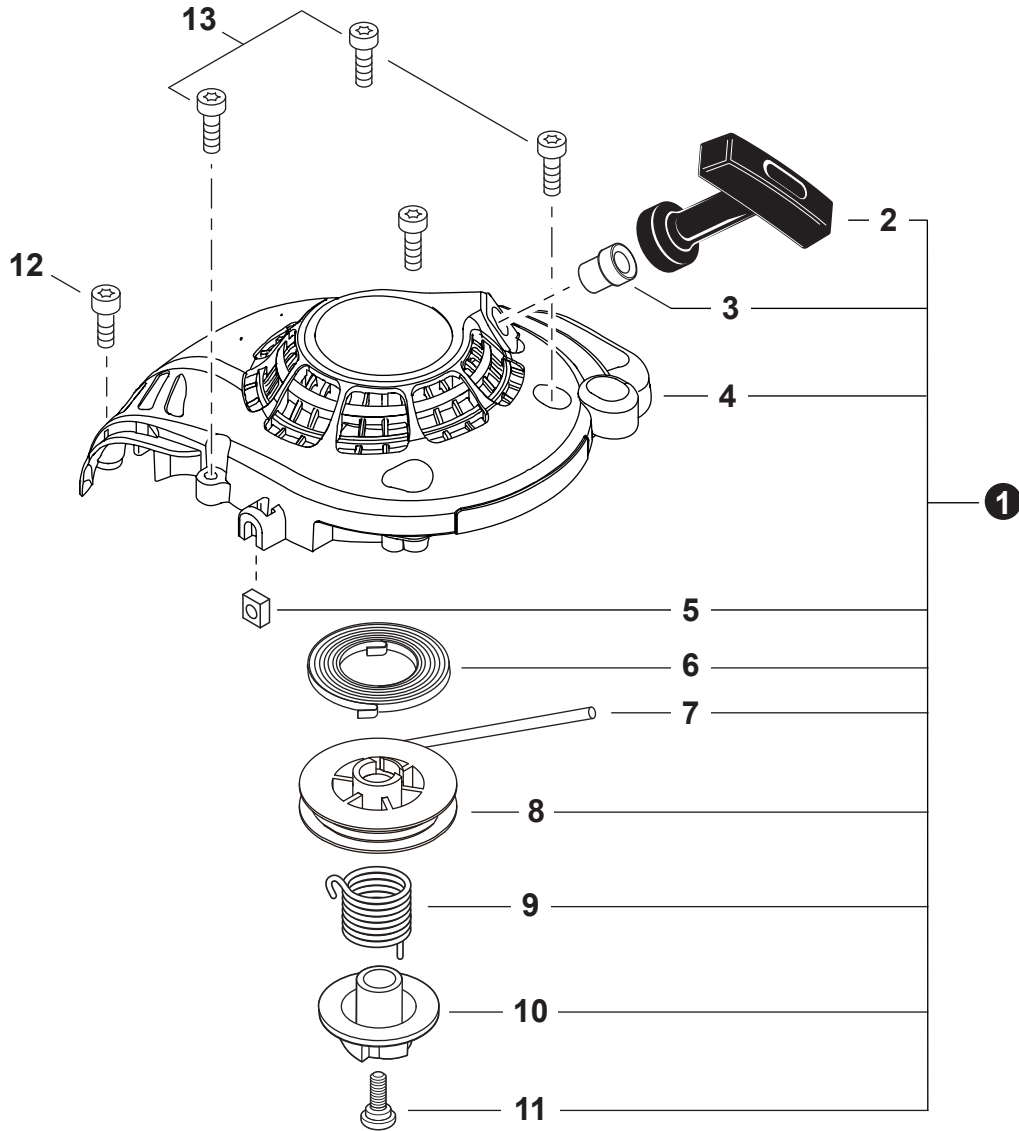

NO.	PART NUMBER	QTY.	DESCRIPTION	DESCRIPCIÓN
1	A051002373	1	STARTER ASSY, RECOIL	MONTAJE DE ARRANCADOR AUTORRETRÁCTIL
2	17722844330	1	+GRIP, STARTER	+AGARRE DEL ARRANCADOR
3	P022045770	1	+GUIDE, ROPE	+GUÍA DE CUERDA
4	P022036941	1	+CASE, STARTER	+CAJA DE ARRANQUE
5	90056550005	1	+NUT - 5 - SQUARE	+TUERCA - 5 - CUADR
6	P022019680	1	+SPRING, RECOIL	+RESORTE RECULAR
7	P022006800	1	+ROPE, STARTER	+CUERDA DEL ARRANCADOR
8	P022027980	1	+REEL, ROPE	+CARRETE DE CUERDA
9	P022008270	1	+SPRING, TORSION	+RESORTE DE TORSIÓN
10	P022037310	1	+PLATE, CAM	+PLACA DE LEVA
11	V253000310	1	+SCREW 5	+TORNILLO 5
12	V804000010	1	BOLT, TORX 4x16	PERNO TORX 4x16
13	V804000060	4	BOLT, TORX 4x16	PERNO TORX 4x16