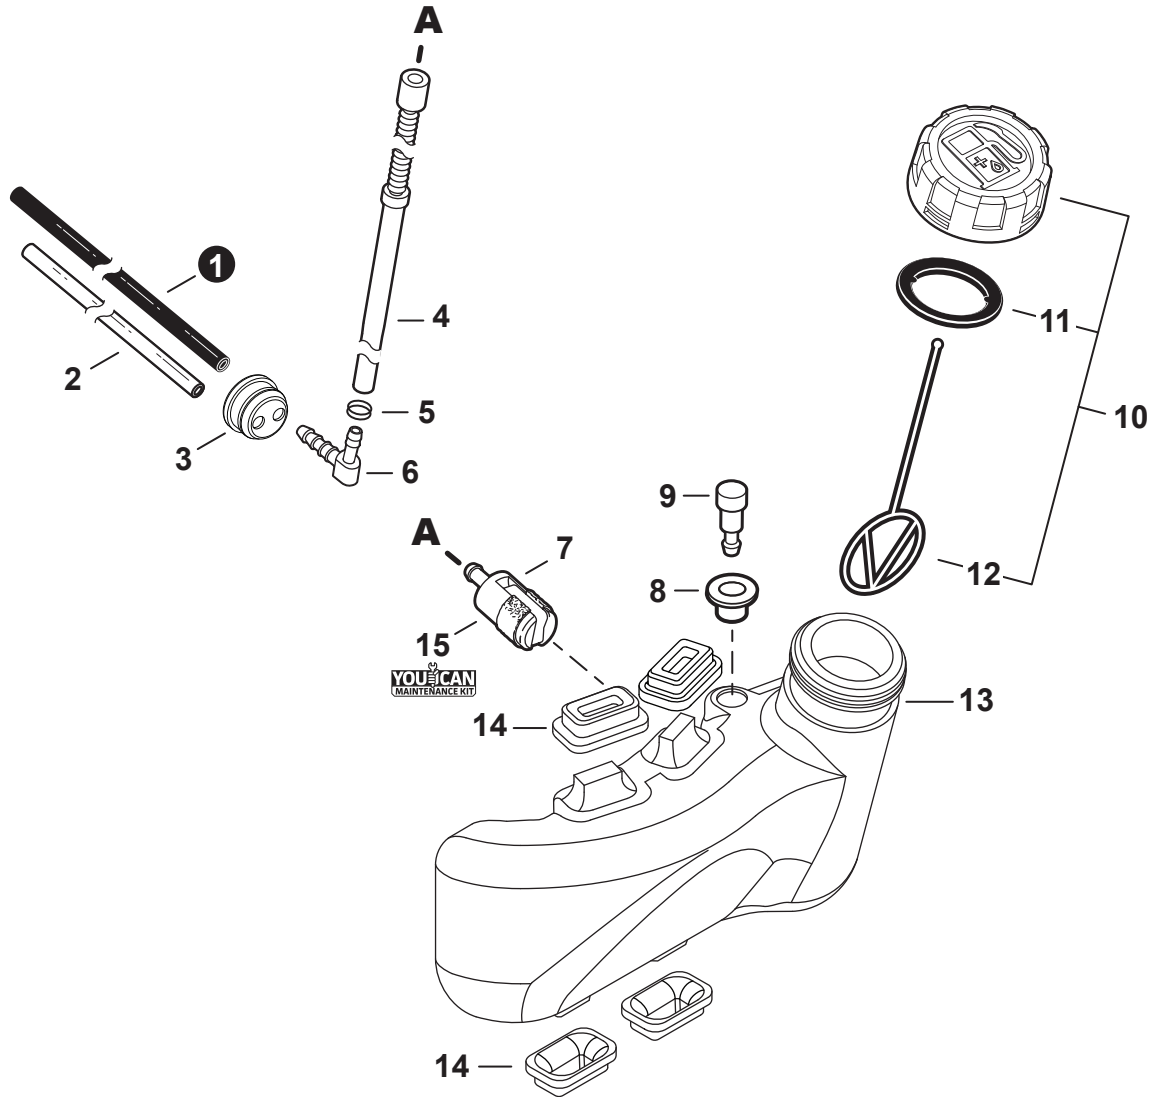

NO.	PART NUMBER	QTY.	DESCRIPTION	DESCRIPCIÓN
1	V471005650	1	PIPE, FUEL 3x5.5x83 BLACK	TUBO DE COMBUSTIBLE 3x5.5x83 NEGRO
2	13201049730	1	PIPE, FUEL 3x6x85 YELLOW	TUBO DE COMBUSTIBLE 3x6x85 AMARILLO
3	13211544331	1	GROMMET, FUEL	OJAL DE COMBUSTIBLE
4	V471003511	1	PIPE, FUEL	TUBO DE COMBUSTIBLE
5	V490001230	1	CLIP 6.5 MM	SUJETADOR 6.5 MM
6	V186000500	1	CONNECTOR, PIPE	CONECTOR DE TUBO
7	A369000480	1	FILTER, FUEL	FILTRO DE COMBUSTIBLE
8	V137000001	1	GROMMET, FUEL	OJAL DE COMBUSTIBLE
9	A356000031	1	VENT ASSY	VÁLVULA DE RESPIRADERO
10	P100012040	1	CAP ASSY, FUEL	MONTAJE DE TAPA DE COMBUSTIBLE
11	V107000210	1	+GASKET, FUEL CAP	+EMPAQUETADURA DE TAPA DE COMBUSTIBLE
12	A365000060	1	+CONNECTOR, CAP L= 123	+CONECTOR DE TAPA L= 123
13	A350002751	1	TANK, FUEL	TANQUE DE COMBUSTIBLE
14	V420004490	4	CUSHION	AMORTIGUADOR
15	90152Y	1	TUNE-UP KIT - YOUCAN™	JUEGO DE PUESTA A PUNTO - YOUCAN™