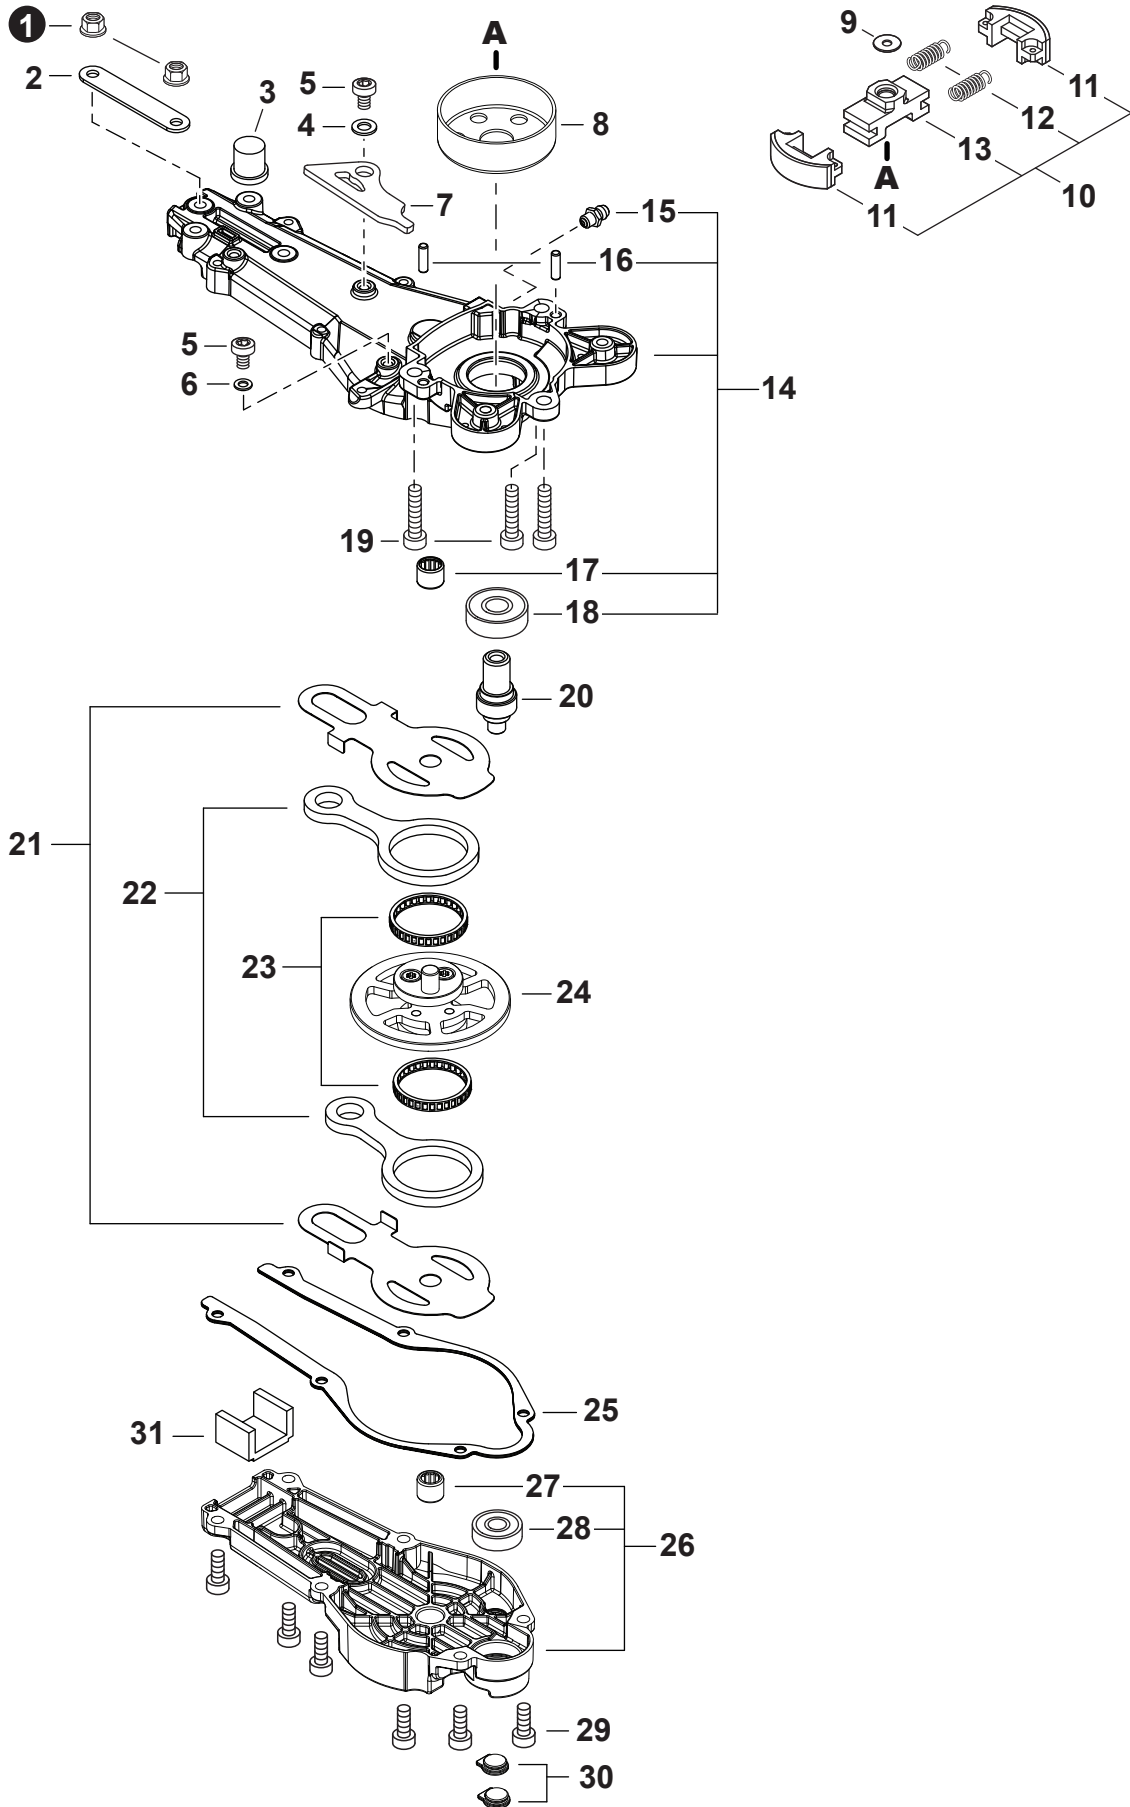

NO.	PART NUMBER	QTY.	DESCRIPTION	DESCRIPCIÓN
1	V263000250	2	NUT, FLANGE M5	TUERCA-BRIDA M5
2	V150003700	1	PLATE, EYE	PLACA
3	V494000690	1	CAP	TAPA
4	V303000240	1	WASHER 5	ARANDELA 5
5	V805000110	2	BOLT, TORX 5x6	PERNO TORX 5x6
6	90060300005	1	WASHER 5.5x12x0.8	ARANDELA 5.5x12x0.8
7	C536000170	1	CUSHION	AMORTIGUADOR
8	A556001430	1	DRUM, CLUTCH	TAMBOR DE EMBRAGUE
9	61035012360	1	WASHER 8	ARANDELA 8
10	A056000700	1	CLUTCH ASSY	MONTAJE DE EMBRAGUE
11	17501744331	2	+SHOE, CLUTCH	+ZAPATA DE EMBRAGUE
12	A566000000	2	+SPRING, CLUTCH	+RESORTE DEL EMBRAGUE
13	17501652130	1	+HUB, CLUTCH	+CUBO DEL EMBRAGUE
14	P021041563	1	HOUSING ASSY, GEAR CASE	MONTAJE DE CAJA DE ENGRANAJES
15	V187000080	1	+FITTING, GREASE	+ENGRASADOR
16	90033040100	2	+PIN, LOCATING 4x10	+PASADOR DE POSICIONAMIENTO 4x10
17	V553000110	1	+BEARING, NEEDLE 8	+COJINETE DE AGUJAS 8
18	9404206001	1	+BEARING, BALL	+COJINETE DE BOLAS
19	V806000050	3	BOLT, TORX 6x20	PERNO TORX 6x20
20	V655000070	1	SHAFT, PINION	EJE PIÑON
21	C603000260	2	PLATE, SIDE	PLACA LATERAL
22	C532000200	2	CONROD	BIELA
23	V572000000	2	BEARING, NEEDLE 30	COJINETE DE AGUJAS 30
24	V060000072	1	GEAR, SPUR	ENGRANAJE RECTO
25	V110000190	1	GASKET, GEAR CASE	EMPAQUETADURA DE CAJA DE ENGRANAJES
26	P021034241	1	COVER ASSY, GEAR CASE	MONTAJE DE TAPA DEL CAJA DE ENGRANAJES
27	V553000110	1	+BEARING, NEEDLE 8	+COJINETE DE AGUJAS 8
28	90080400608	1	+BEARING, BALL 608ZZ	+COJINETE DE BOLAS 608ZZ
29	V805000150	6	BOLT, TORX 5x16	PERNO TORX 5x16
30	V162000390	2	PLUG	TAPÓN
31	V541000200	1	PACKING, FELT	EMPAQUE DE FIELTRO