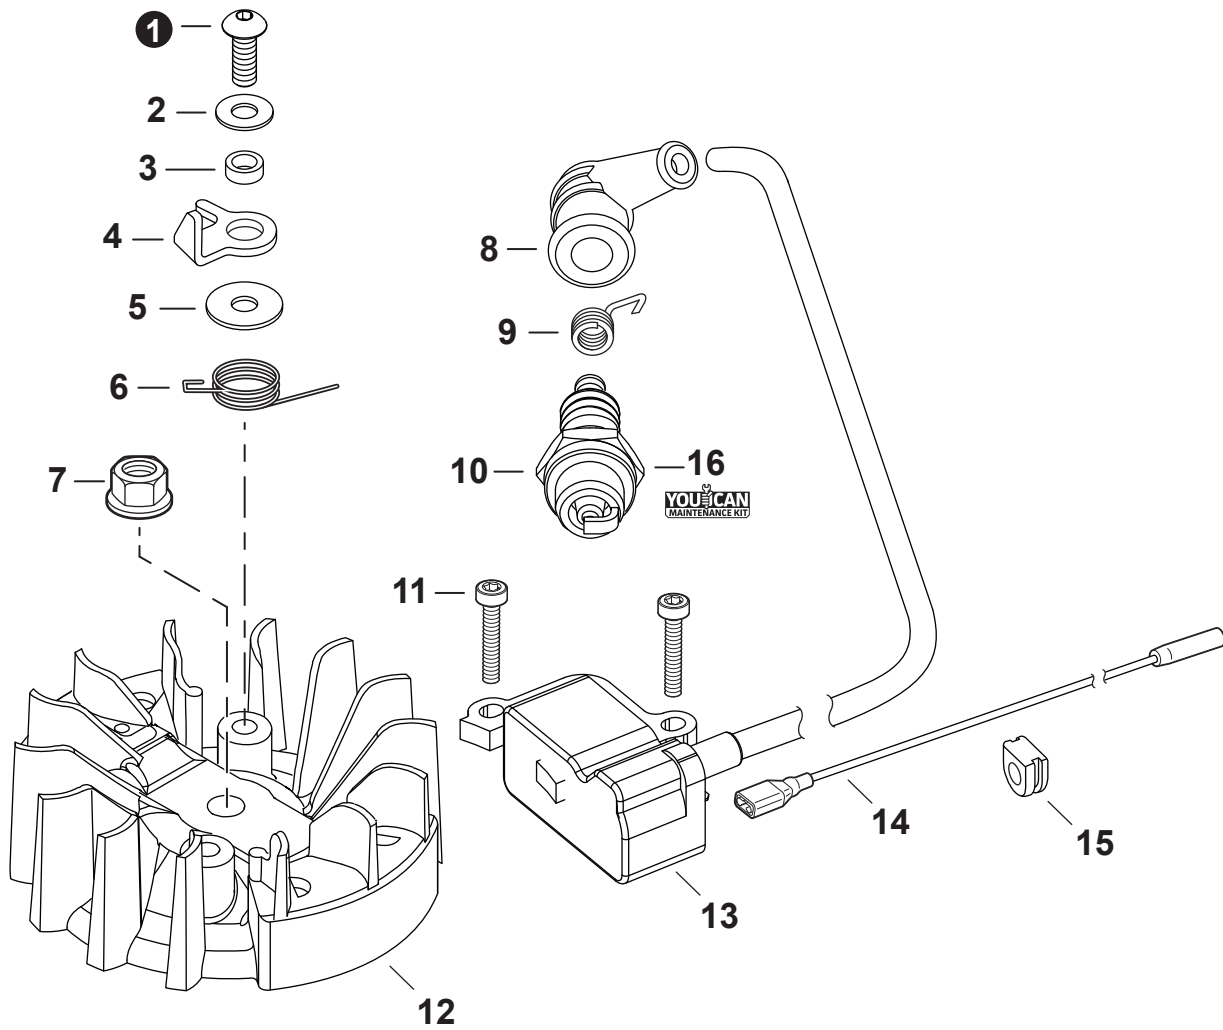

NO.	PART NUMBER	QTY.	DESCRIPTION	DESCRIPCIÓN
1	V103002030	1	GASKET, INTAKE	EMPAQUETADURA DE ADMISIÓN
2	A200001200	1	INSULATOR, INTAKE	AISLADOR DE ADMISIÓN
3	V805000170	2	BOLT, TORX 5x25	PERNO TORX 5x25
4	V103001410	1	HEAT SHIELD, INTAKE	PROTECTOR TÉRMICO DEL ADMISIÓN
5	A209000610	1	PLATE, INSULATOR	PLACA AISLANTE
6	V103001740	1	GASKET, INTAKE	EMPAQUETADURA DE ADMISIÓN
7	P021049871	1	CASE, AIR FILTER	CAJA DEL FILTRO DE AIRE
8	A244000070	1	PLATE, PREVENT	PLACA DE PREVENCIÓN
9	V805000100	2	BOLT, TORX 5x65	PERNO TORX 5x65
10	A226001410	1	FILTER, AIR - DOUBLE LAYER	FILTRO DE AIRE - CAPA DOBLE
11	<b>P021049130</b>	1	<b>COVER SET, AIR FILTER</b>	<b>JUEGO DE CUBIERTA DEL FILTRO DE AIRE</b>
12	A235000530	1	+THUMBSCREW	+TORNILLO DE OREJETAS
13	<b>90152Y</b>	1	<b>TUNE-UP KIT - YOUCAN™</b>	<b>JUEGO DE PUESTA A PUNTO - YOUCAN™</b>

NO.	PART NUMBER	QTY.	DESCRIPTION	DESCRIPCIÓN
1	A051002373	1	STARTER ASSY, RECOIL	MONTAJE DE ARRANCADOR AUTORRETRÁCTIL
2	17722844330	1	+GRIP, STARTER	+AGARRE DEL ARRANCADOR
3	P022045770	1	+GUIDE, ROPE	+GUÍA DE CUERDA
4	P022036941	1	+CASE, STARTER	+CAJA DE ARRANQUE
5	90056550005	1	+NUT - 5 - SQUARE	+TUERCA - 5 - CUADR
6	P022019680	1	+SPRING, RECOIL	+RESORTE RECULAR
7	P022006800	1	+ROPE, STARTER	+CUERDA DEL ARRANCADOR
8	P022027980	1	+REEL, ROPE	+CARRETE DE CUERDA
9	P022008270	1	+SPRING, TORSION	+RESORTE DE TORSIÓN
10	P022037310	1	+PLATE, CAM	+PLACA DE LEVA
11	V253000310	1	+SCREW 5	+TORNILLO 5
12	V804000010	1	BOLT, TORX 4x16	PERNO TORX 4x16
13	V804000060	4	BOLT, TORX 4x16	PERNO TORX 4x16