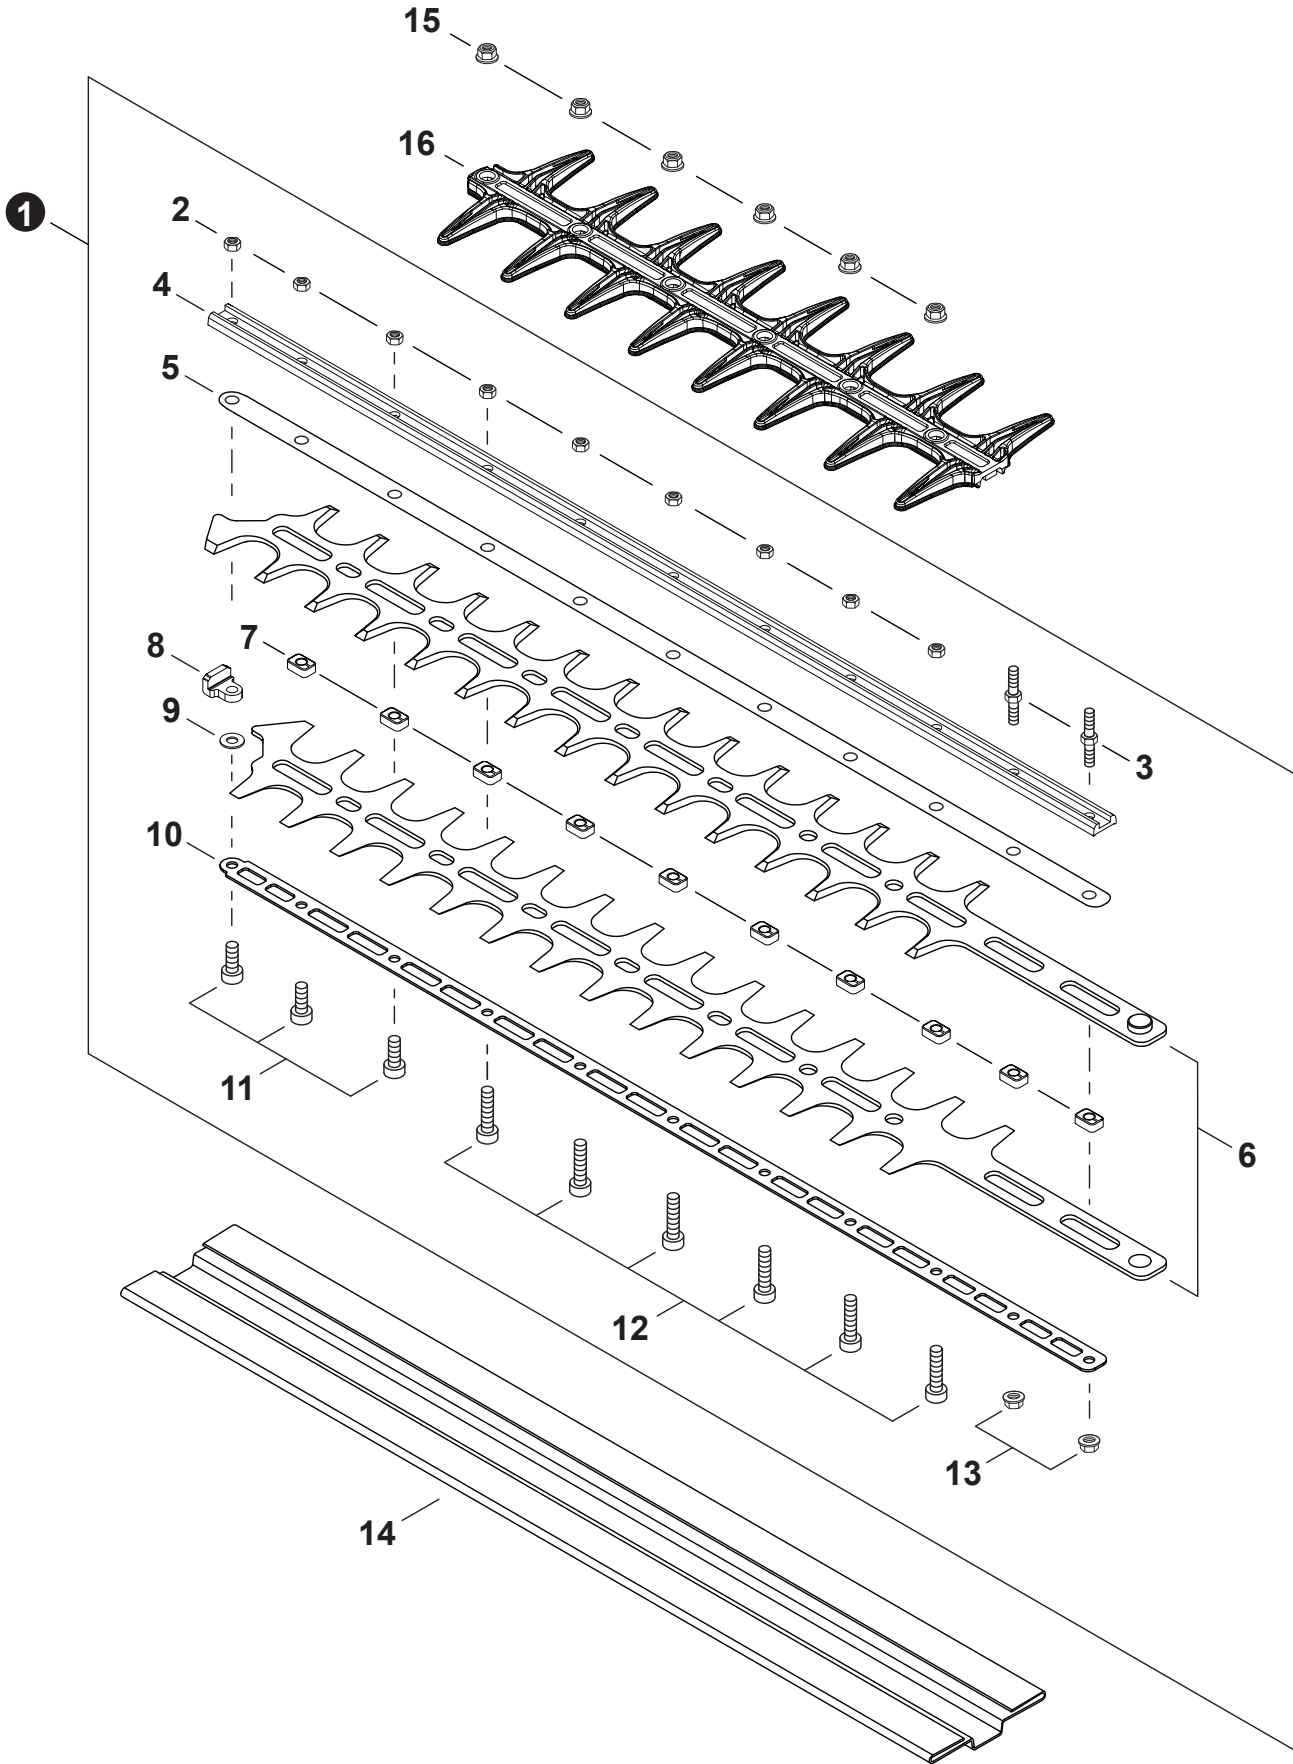

NO.	PART NUMBER	QTY.	DESCRIPTION	DESCRIPCIÓN
1	X041000770	1	CUTTER ASSY, 24"	MONTAJE DE CUCHILLA 60 CM
2	9202205000	9	+NUT	+TUERCA
3	V223000020	2	+STUD, MOUNTING M5x36	+BIRLO DE SOPORTE M5x36
4	X425000570	1	+SUPPORT, BLADE 24"	+SOPORTE DE LA CUCHILLA 60 CM
5	X425000580	1	+SUPPORT, BLADE 24"	+SOPORTE DE LA CUCHILLA 60 CM
6	X412000930	2	+CUTTER 24"	+CUCHILLA 60 CM
7	V376001390	10	+SPACER	+ESPACIADOR
8	V376001380	1	+SPACER	+ESPACIADOR
9	9221705000	1	+WASHER	+ARANDELA
10	X425000590	1	+SUPPORT, BLADE 24"	+SOPORTE DE LA CUCHILLA 60 CM
11	V805000150	3	+BOLT, TORX 5x16	+PERNO TORX 5x16
12	V805000170	6	+BOLT, TORX 5x25	+PERNO TORX 5x25
13	V263000250	2	+NUT, FLANGE M5	+TUERCA-BRIDA M5
14	X495000940	1	SCABBARD	FUNDA
15	V263000250	6	NUT, FLANGE M5	TUERCA-BRIDA M5
16	X431000100	1	GUARD, CUTTER BLADE	PROTECTOR DE LA CUCHILLA DE CORTE