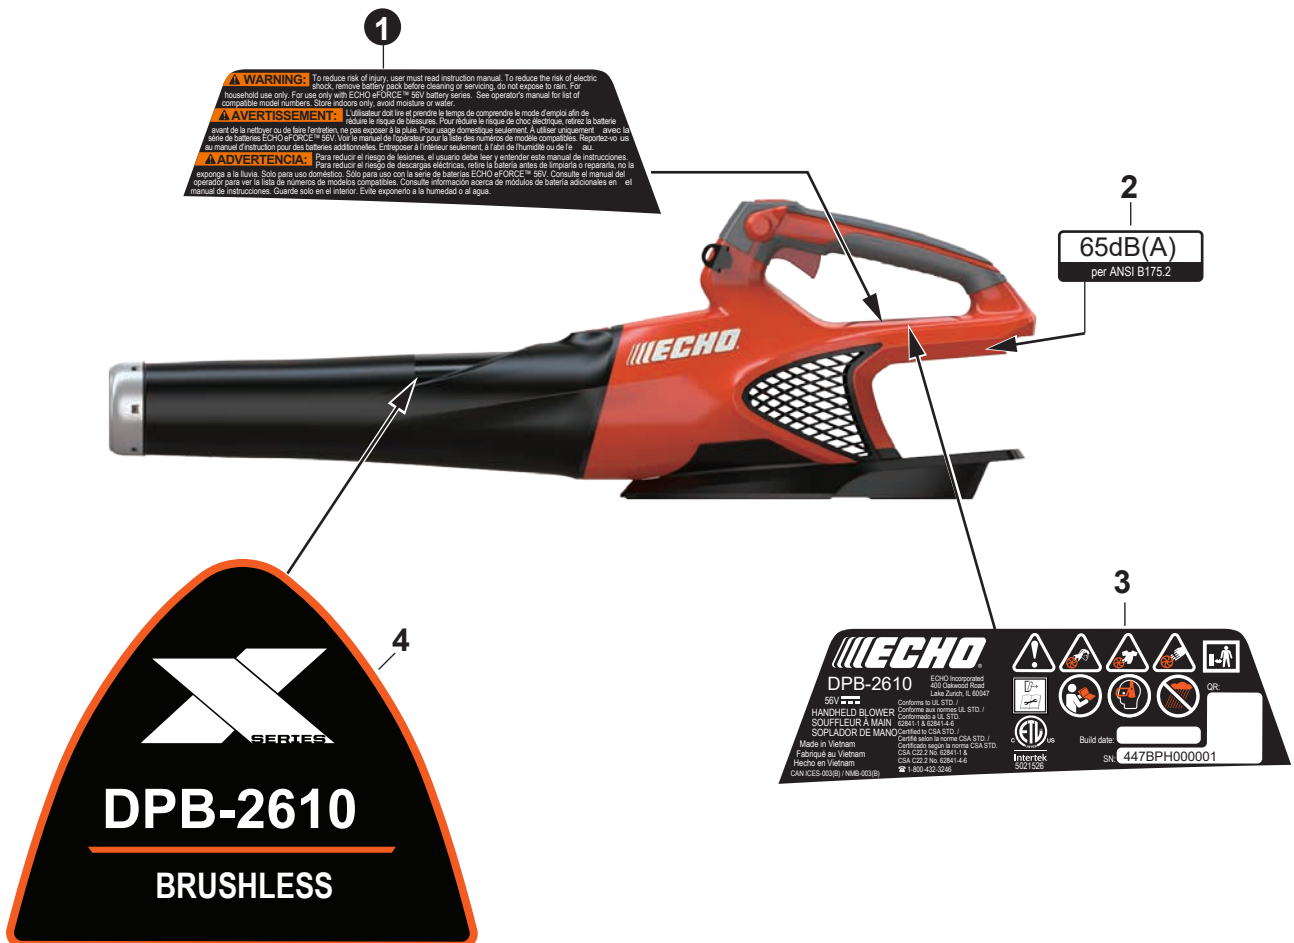

NO.	PART NUMBER	QTY.	DESCRIPTION	DESCRIPCIÓN
1	LC-56V2AAB	1	CHARGER, BATTERY STANDARD 56V	CARGADOR DE BATERÍA ESTÁNDAR DE 56V
2	LC-56V4AAB	1	CHARGER, BATTERY RAPID 56V	CARGADOR DE BATERÍA RÁPIDO 56V
3	LBP-56V125A	1	BATTERY, 56V LITHIUM-ION - 2.5Ah	BATERÍA DE IONES DE LITIO 56V - 2.5Ah
4	LBP-56V250A	1	BATTERY, 56V LITHIUM-ION - 5.0Ah	BATERÍA DE IONES DE LITIO 56V - 5.0Ah
5	99944100030	1	STRAP, SHOULDER	BANDOLERA

Labels
Etiquetas

NO.	PART NUMBER	QTY.	DESCRIPTION	DESCRIPCIÓN
1	YH653001750	1	LABEL, WARNING	ETIQUETA, ADVERTENCIA
2	YH653001730	1	LABEL, DECIBEL	ETIQUETA DE DECIBELIOS
3	YH653001740	1	LABEL, WARNING/SERIAL	ETIQUETA, ADVERTENCIA/NÚMERO DE SERIE
4	YH653001760	1	LABEL, MODEL	ETIQUETA, MODELO