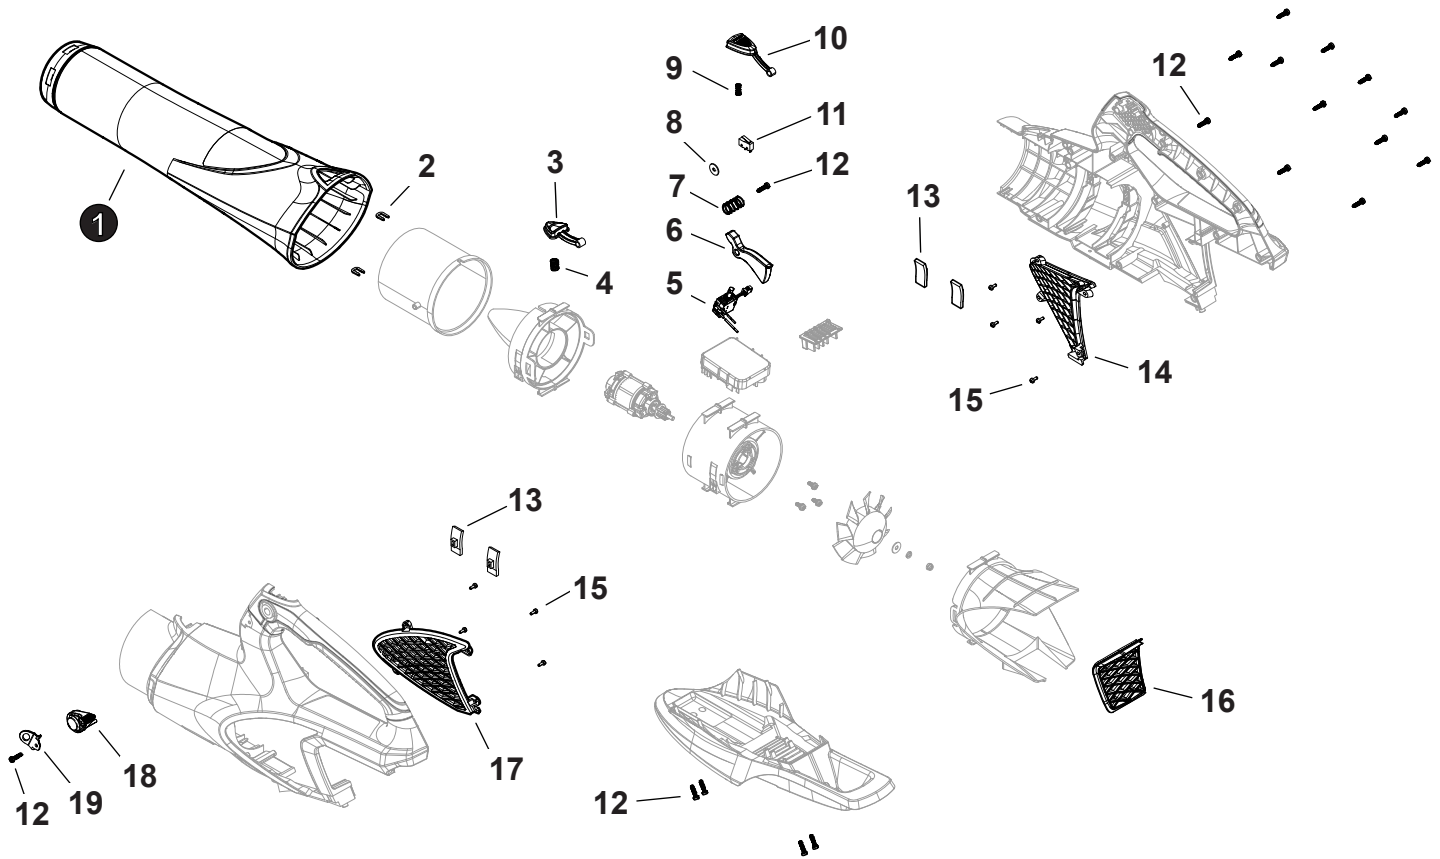

Accessories for ECHO products can be found at:
Los accesorios para los productos ECHO se pueden encontrar en:
<http://www.echo-usa.com/Products/Accessories>

PARTS CATALOG
LISTA DE PIEZAS

DPB-2610
Handheld Blower
DPB-2610 Soplador de mano

Blower Components **3**
Componentes do soprador

Accessories **4**
Accesorios

Labels **4**
Etiquetas

NO.	PART NUMBER	QTY.	DESCRIPTION	DESCRIPCIÓN
1	YH467000830	1	TUBE, BLOWER W/ WEAR RING	TUBO, SOPLADOR GIRATORIO
2	YH452000790	2	RETAINER	RETENCIÓN
3	YH470000970	1	BUTTON, RELEASE	BOTÓN, DESBLOQUEO
4	YH476000210	1	SPRING, COMPRESSION	MUELLE, COMPRESIÓN
5	YH321000220	1	SWITCH, SPEED-CONTROL	INTERRUPTOR, CONTROL DE VELOCIDAD
6	YH470000960	1	TRIGGER	GATILLO
7	YH476000200	1	SPRING, COMPRESSION	MUELLE, COMPRESIÓN
8	YH451000450	1	WASHER	ARANDELA
9	YH476000190	1	SPRING	MUELLE
10	YH470000950	1	BUTTON, TURBO	BOTÓN, TURBO
11	YH321000230	1	SWITCH, MICRO	INTERRUPTOR, MICRO
12	YH415000830	18	SCREW	TORNILLO
13	YH468001720	4	INSULATOR, MOTOR	AISLANTE, MOTOR
14	YH479002380	1	VENT, RIGHT	RESPIRADERO, DERECHO
15	YH415000840	8	SCREW	TORNILLO
16	YH479002370	1	VENT, REAR	RESPIRADERO, TRASERO
17	YH479002360	1	VENT, LEFT	RESPIRADERO, IZQUIERDO
18	YH470000940	1	KNOB, CRUISE CONTROL	MANDO, CONTROL DE CRUCERO
19	YH452000780	1	HOOK, STRAP	GANCHO, CORREA

Labels
Etiquetas

NO.	PART NUMBER	QTY.	DESCRIPTION	DESCRIPCIÓN
1	YH653001750	1	LABEL, WARNING	ETIQUETA, ADVERTENCIA
2	YH653001730	1	LABEL, DECIBEL	ETIQUETA DE DECIBELIOS
3	YH653001740	1	LABEL, WARNING/SERIAL	ETIQUETA, ADVERTENCIA/NÚMERO DE SERIE
4	YH653001760	1	LABEL, MODEL	ETIQUETA, MODELO