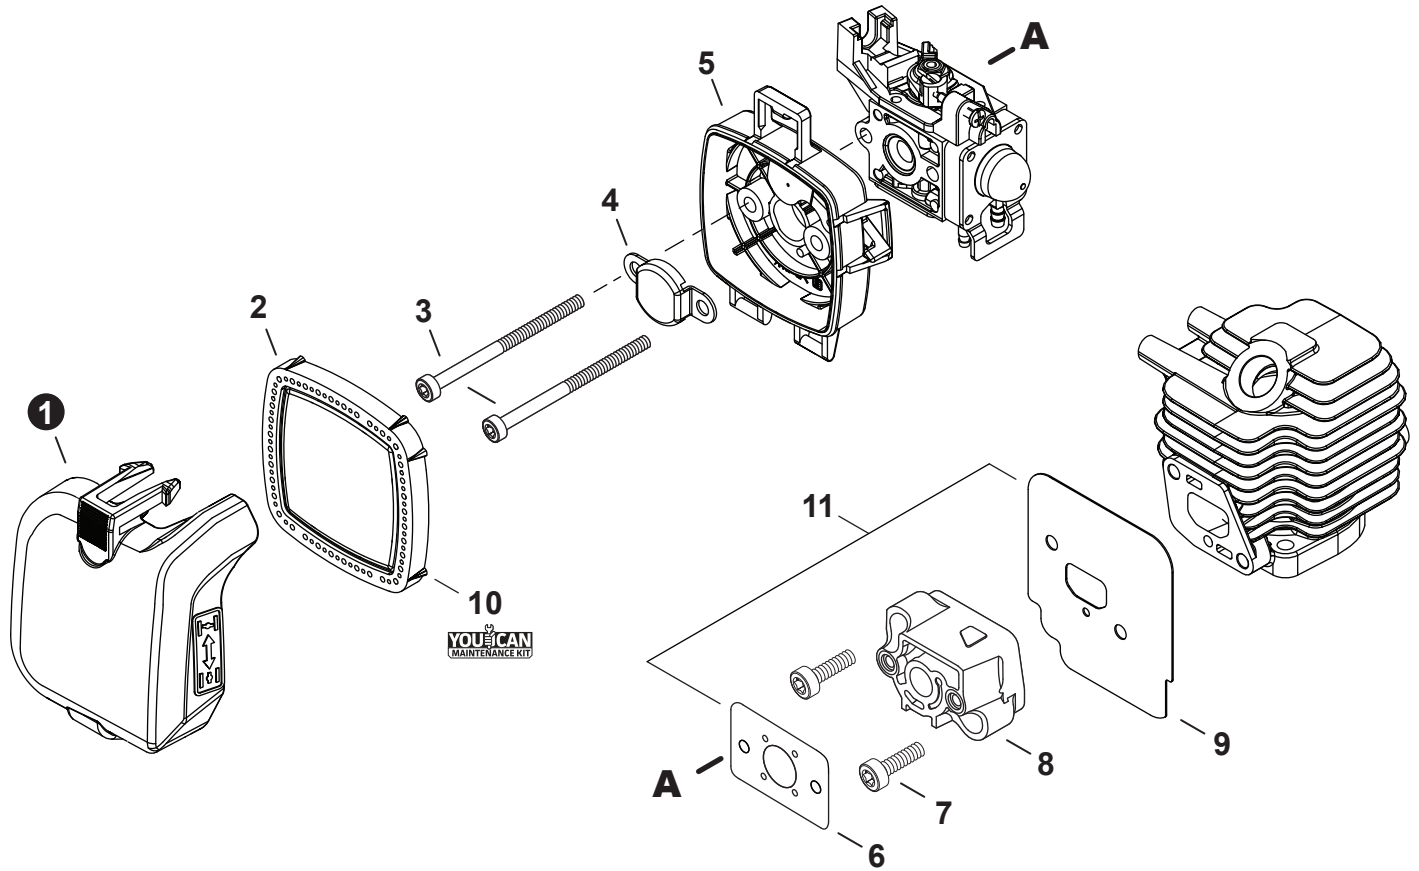

NO.	PART NUMBER	QTY.	DESCRIPTION	DESCRIPCIÓN
1	A232001920	1	COVER, AIR FILTER	CUBIERTA DEL FILTRO DE AIRE
2	A226002160	1	FILTER, AIR	FILTRO DE AIRE
3	V805000190	2	BOLT, TORX 5x55	PERNO TORX 5x55
4	A244000330	1	PLATE, PREVENT	PLACA DE PREVENCIÓN
5	P100003820	1	CASE, AIR FILTER	CAJA DEL FILTRO DE AIRE
6	V103002190	1	GASKET, INTAKE	EMPAQUETADURA DE ADMISIÓN
7	V805000160	2	BOLT, TORX 5x20	PERNO TORX 5x20
8	A200001120	1	INSULATOR, INTAKE	AISLADOR DE ADMISIÓN
9	V103001360	1	HEAT SHIELD, INTAKE	PROTECTOR TÉRMICO DEL ADMISIÓN
10	90183Y	1	TUNE-UP KIT - YOUCAN™	JUEGO DE PUESTA A PUNTO - YOUCAN™
11	P021051670	1	GASKET KIT: ENGINE, INTAKE, EXHAUST	JUEGO DE EMPAQUETADURA - MOTOR, ADMISIÓN, ESCAPE