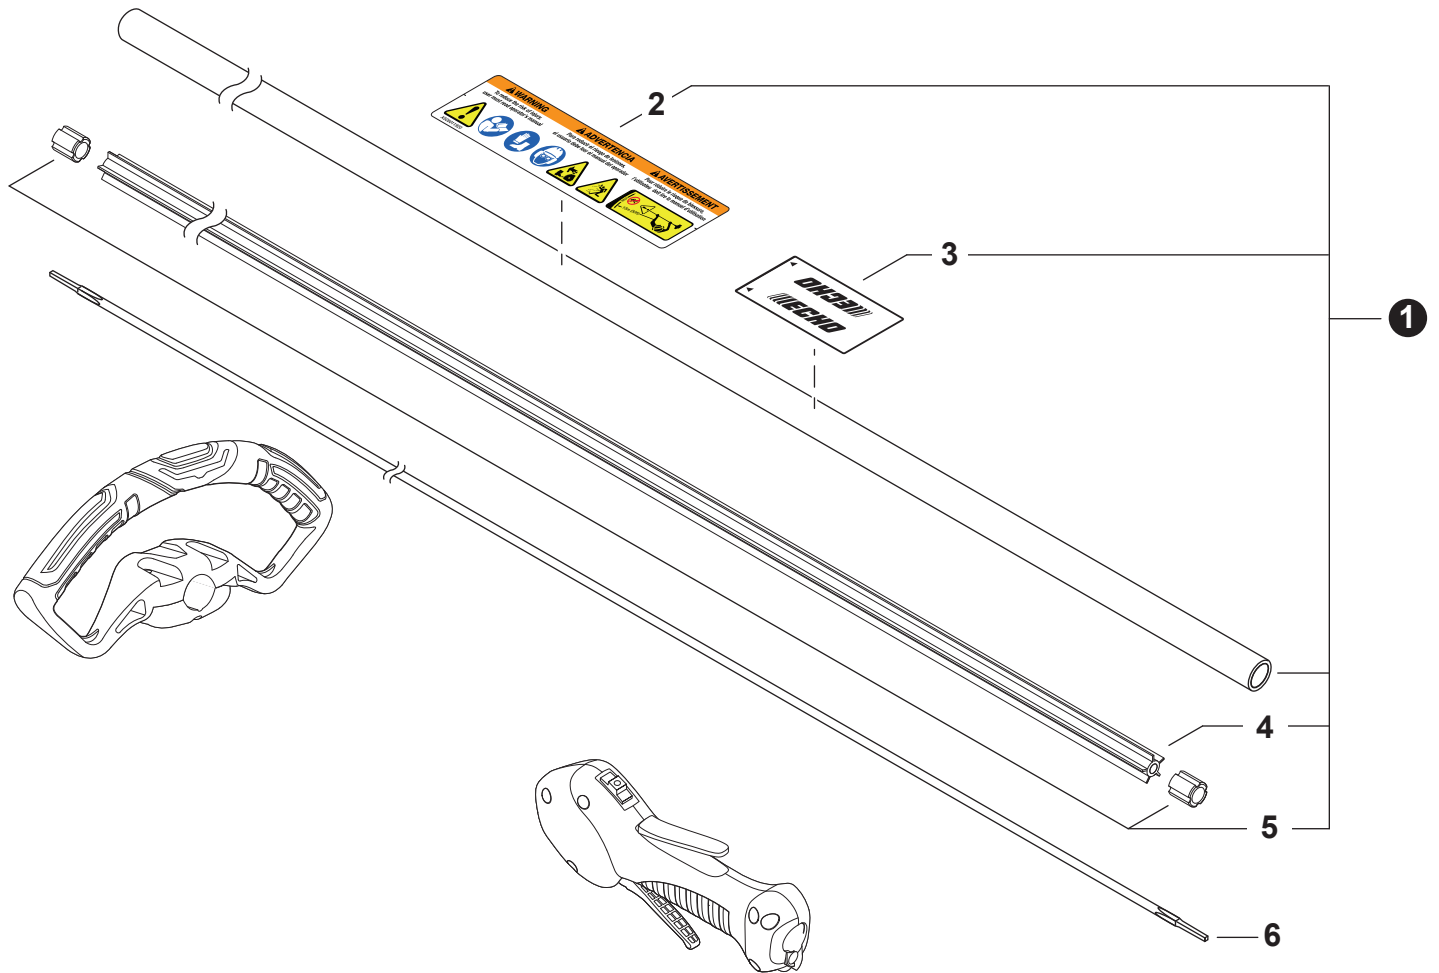

NO.	PART NUMBER	QTY.	DESCRIPTION	DESCRIPCIÓN
1	C059000100	1	MAIN PIPE ASSY	MONTAJE DE TUBO PRINCIPAL
2	X505011920	1	+LABEL - CAUTION ISO	+ETIQUETA DE PRECAUCIÓN ISO
3	X505012260	1	+LABEL - HANDLE LOCATION	+ETIQUETA - UBICACIÓN DEL MANGO
4	C507000430	1	+LINER, FLEXIBLE	+FORRO FLEXIBLE
5	61024644730	2	+STOPPER	+RETENEDOR
6	C506000630	1	DRIVESHAFT - FLEXIBLE	EJE DE MANDO - FLEXIBLE