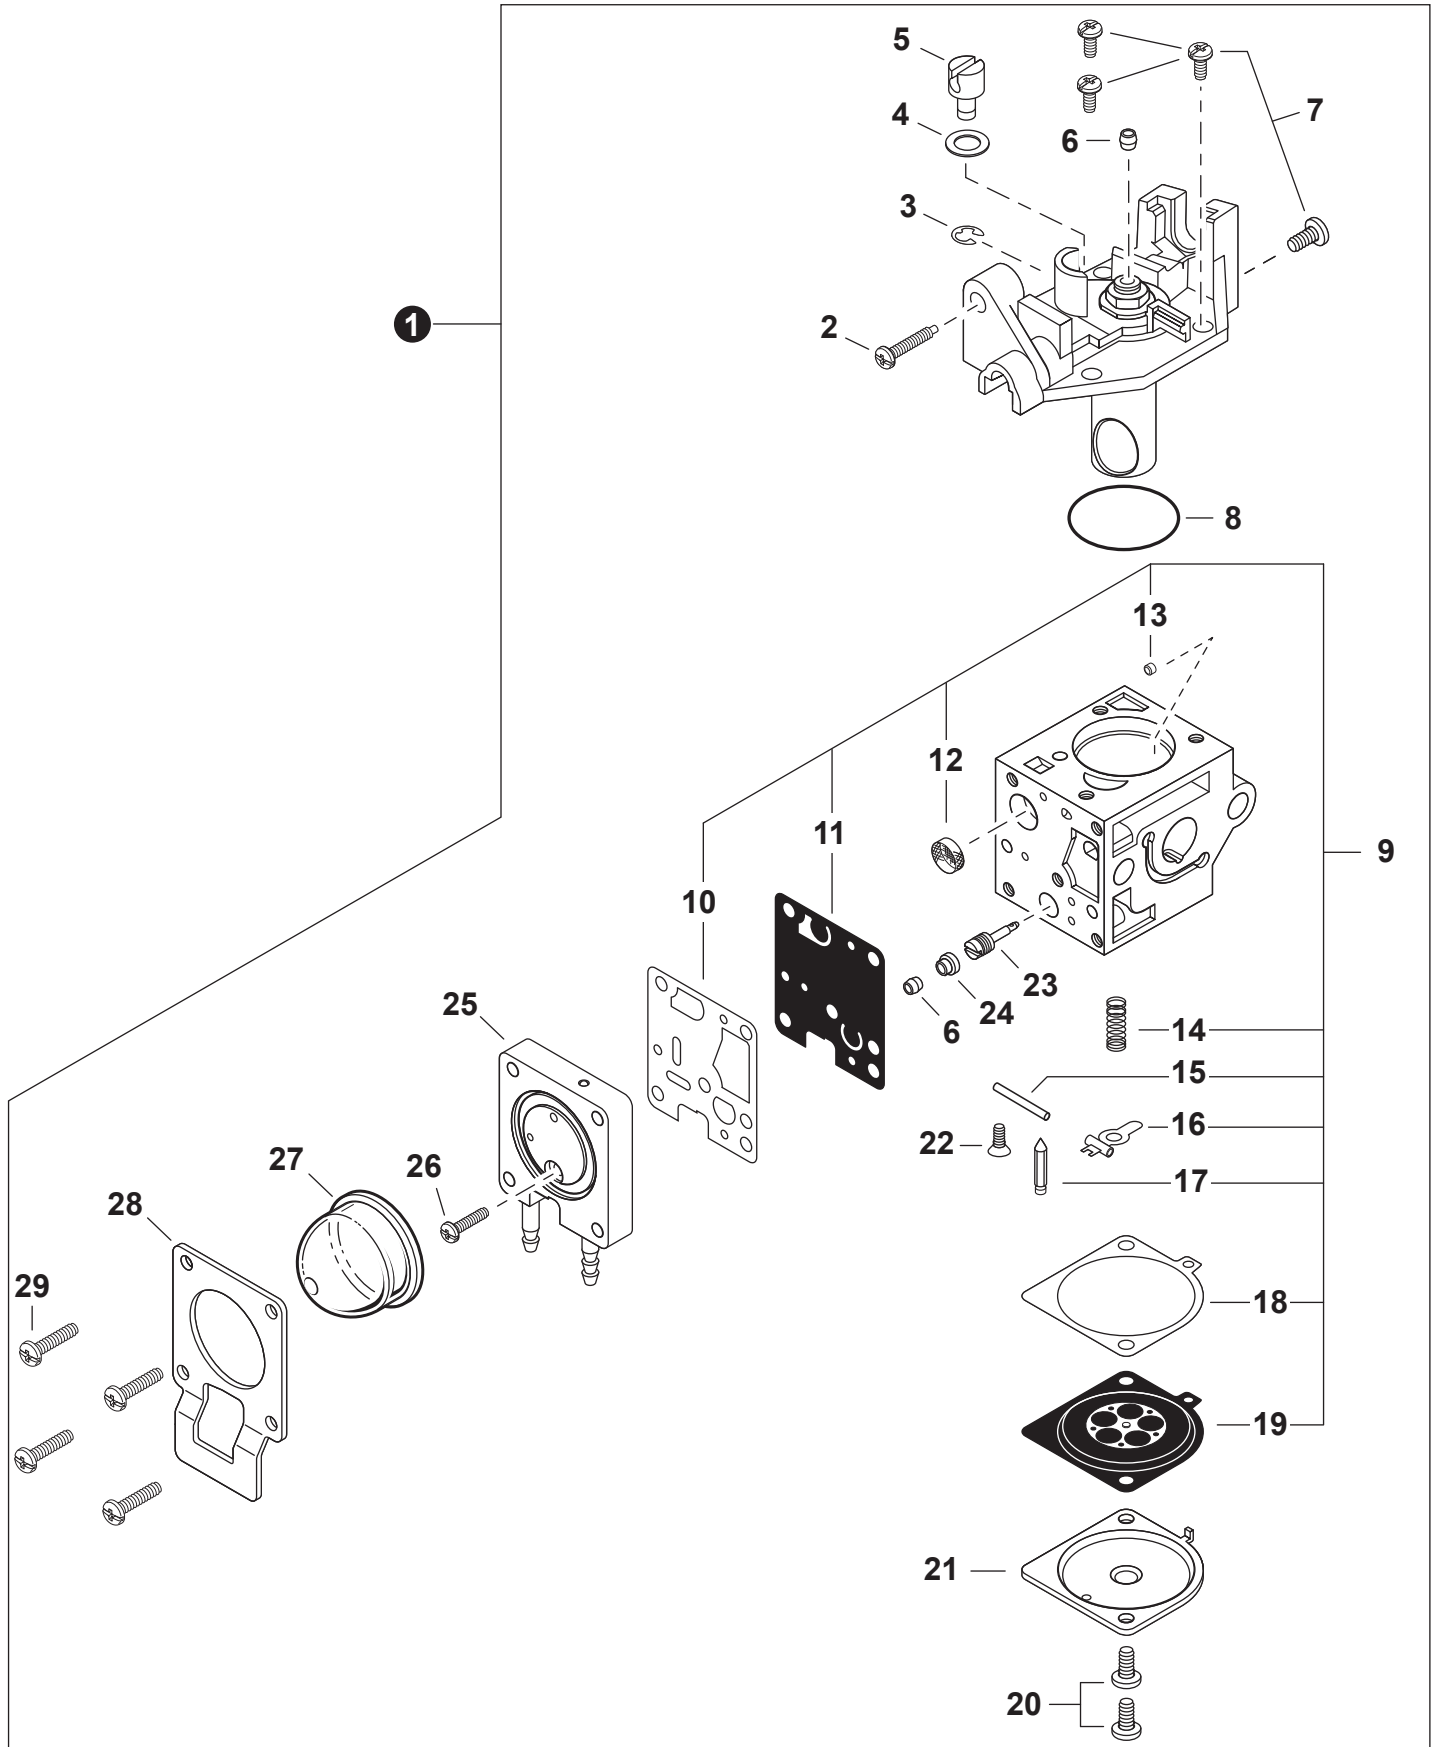

NO.	PART NUMBER	QTY.	DESCRIPTION	DESCRIPCIÓN
1	A021005690	1	CARBURTOR GL-4	CARBURADOR GL-4
2	A941000010	1	+SCREW, THROTTLE ADJUST	+TORNILLO AJUSTE DE TENSION DEL ACELERADOR
3	A928000000	1	+E-RING	+RETENEDOR TIPO "E"
4	P006001740	1	+WASHER	+ARANDELA
5	P006001730	1	+SWIVEL	+CONECTOR GIRATORIO
6	A259000060	2	+PLUG	+TAPÓN
7	A913000060	4	+SCREW	+TORNILLO
8	A937000000	1	+O-RING	+JUNTA TÓRICA
9	P021055830	1	+REPAIR KIT, CARBURETOR	+JUEGO DE REPARACIÓN DE CARBURADOR
10		1	++GASKET, PUMP	++EMPAQUETADURA DE LA BOMBA
11		1	++DIAPHRAGM, PUMP	++DIAFRAGMA DE LA BOMBA
12		1	++SCREEN, FUEL INLET	++MALLA FILTRADORA
13		1	++GUIDE, ROLLER	++GUÍA DE RODILLO
14		1	++SPRING, METERING LEVER	++RESORTE PALANCA DE MEDICIÓN
15		1	++PIN, METERING LEVER	++PASADOR DE PALANCA DE MEDICIÓN
16		1	++LEVER, METERING	++PALANCA DE MEDICIÓN
17		1	++VALVE, INLET NEEDLE	++VÁLVULA REGULADORA
18		1	++GASKET, METERING DIAPHRAGM	++EMPAQUETADURA DE DIAFRAGMA DE MEDICIÓN
19		1	++DIAPHRAGM, METERING	++DIAFRAGMA DE MEDICIÓN
20	A913000090	2	+SCREW	+TORNILLO
21	A936000010	1	+COVER, METERING DIAPHRAGM	+TAPA DE DIAFRAGMA DE MEDICIÓN
22	A913000050	1	+SCREW	+TORNILLO
23	A939000010	1	+NEEDLE, HIGH SPEED	+AGUJA DE REGULACION ALTA (H)
24	A940000010	1	+CAP, LIMITER	+PROTECTOR DE TORNILLO
25	P006000520	1	+BODY ASSY, PURGE	+MONTAJE DE CUERPO DE PURGA
26	P006001680	1	+SCREW M3x10	+TORNILLO M3x10
27	A914000010	1	+BULB, PURGE	+BULBO DE PURGA
28	A915000000	1	+RETAINER, PURGE BULB	+RETENEDOR DE BULBO DE PURGA
29	P006001690	4	+SCREW M3x14	+TORNILLO M3x14