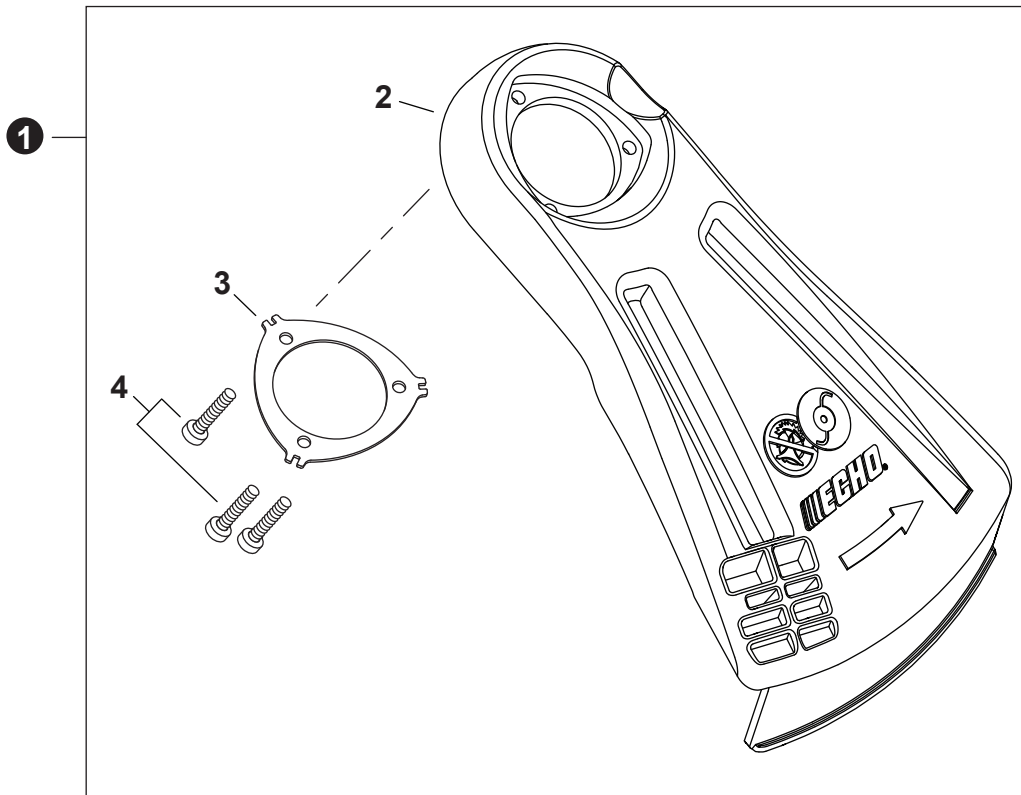

NO.	PART NUMBER	QTY.	DESCRIPTION	DESCRIPCIÓN
1	P021055820	1	SHIELD KIT, DEBRIS	JUEGO DE PROTECTOR CONTRA RESIDUOS
2	C550000940	1	+SHIELD, DEBRIS	+PROTECTOR CONTRA RESIDUOS
3	C552000240	1	+PLATE, SHIELD	+PLACA DE PROTECTOR
4	V805000150	3	+BOLT, TORX 5x16	+PERNO TORX 5x16