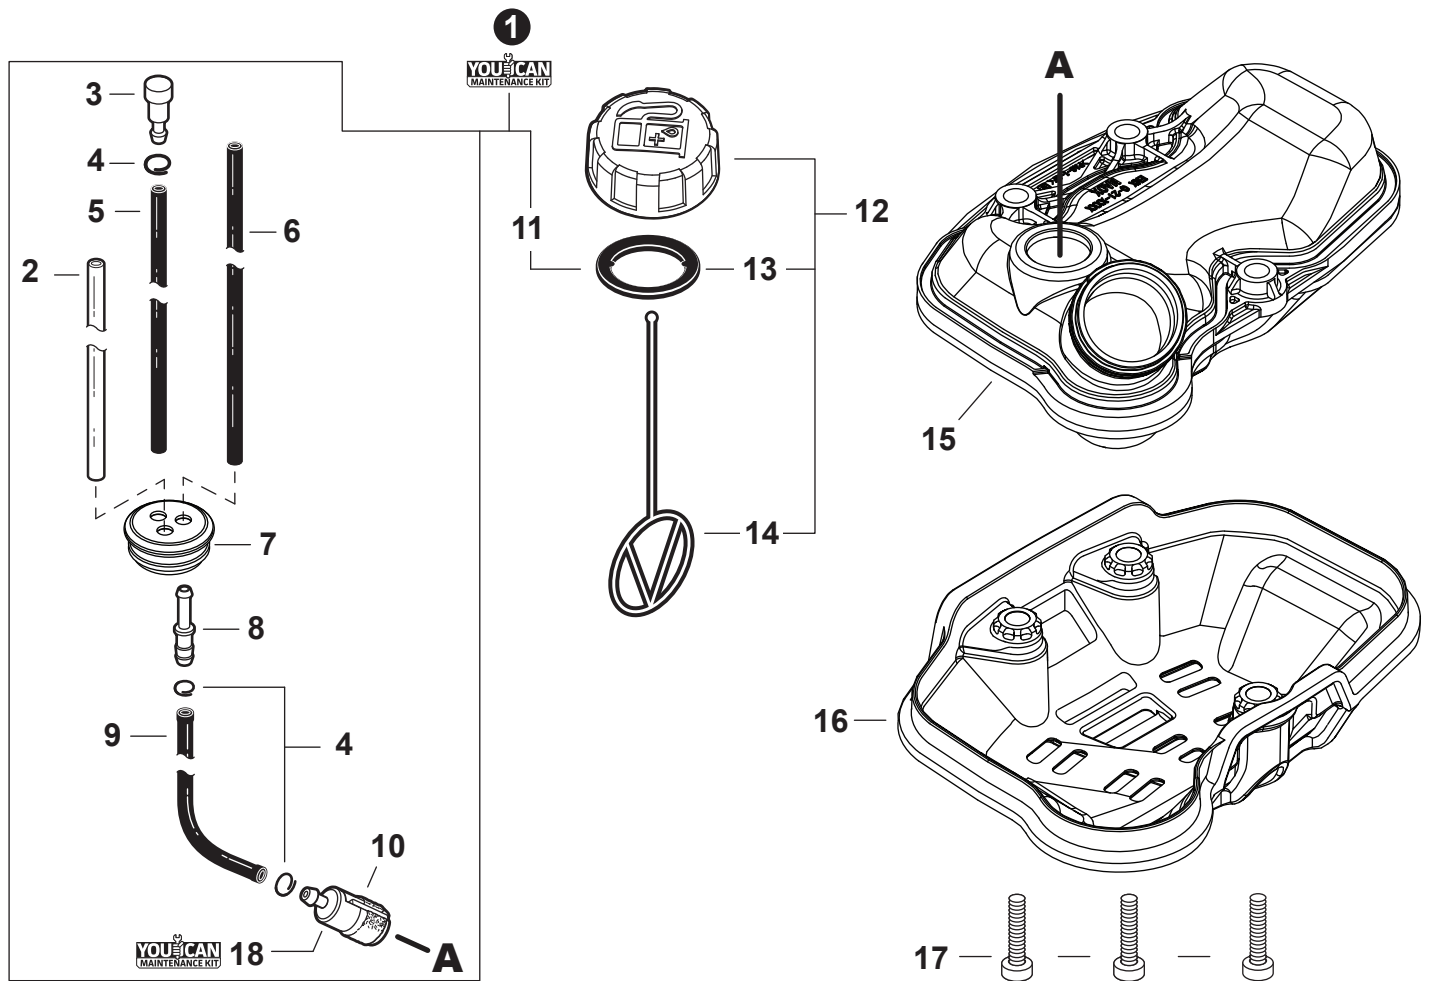

NO.	PART NUMBER	QTY.	DESCRIPTION	DESCRIPCIÓN
1	A232001920	1	COVER, AIR FILTER	CUBIERTA DEL FILTRO DE AIRE
2	A226002160	1	FILTER, AIR	FILTRO DE AIRE
3	V805000190	2	BOLT, TORX 5x55	PERNO TORX 5x55
4	A244000330	1	PLATE, PREVENT	PLACA DE PREVENCIÓN
5	P100003820	1	CASE, AIR FILTER	CAJA DEL FILTRO DE AIRE
6	V103002190	1	GASKET, INTAKE	EMPAQUETADURA DE ADMISIÓN
7	V805000160	2	BOLT, TORX 5x20	PERNO TORX 5x20
8	A200001120	1	INSULATOR, INTAKE	AISLADOR DE ADMISIÓN
9	V103001360	1	HEAT SHIELD, INTAKE	PROTECTOR TÉRMICO DEL ADMISIÓN
10	90183Y	1	TUNE-UP KIT - YOUCAN™	JUEGO DE PUESTA A PUNTO - YOUCAN™
11	P021051670	1	GASKET KIT: ENGINE, INTAKE, EXHAUST	JUEGO DE EMPAQUETADURA - MOTOR, ADMISIÓN, ESCAPE

NO.	PART NUMBER	QTY.	DESCRIPTION	DESCRIPCIÓN
1	A052000180	1	PAWL ASSY, STARTER	MONTAJE DE TRINQUETE
2	P022002100	2	+E-RING 4	+RETENEDOR TIPO "E" 4
3	17723412220	2	+SPRING, RETURN	+RESORTE DE RETORNO
4	P022006850	2	+PAWL, STARTER	+TRINQUETE
5	A051001322	1	STARTER ASSY, RECOIL	MONTAJE DE ARRANCADOR AUTORRETRÁCTIL
6	V253000310	1	+SCREW 5	+TORNILLO 5
7	P050009920	1	+REEL/CAM PLATE SET	+JUEGO DE CARRETE/PLACA DE LEVA
8	A525000020	1	++PLATE, CAM	++PLACA DE LEVA
9	P022008270	1	++SPRING, TORSION	++RESORTE DE TORSIÓN
10	A506000500	1	++REEL, ROPE	++CARRETE DE CUERDA
11	P022008260	1	+ROPE, STARTER 3x700	+CUERDA DEL ARRANCADOR 3x700
12	17722827030	1	+GRIP, STARTER	+AGARRE DEL ARRANCADOR
13	P022037670	1	+RETAINER, ROPE	+RETENEDOR DE CUERDA
14	P022019680	1	+SPRING, RECOIL	+RESORTE RECULAR
15	V804000060	4	BOLT, TORX 4x16	PERNO TORX 4x16