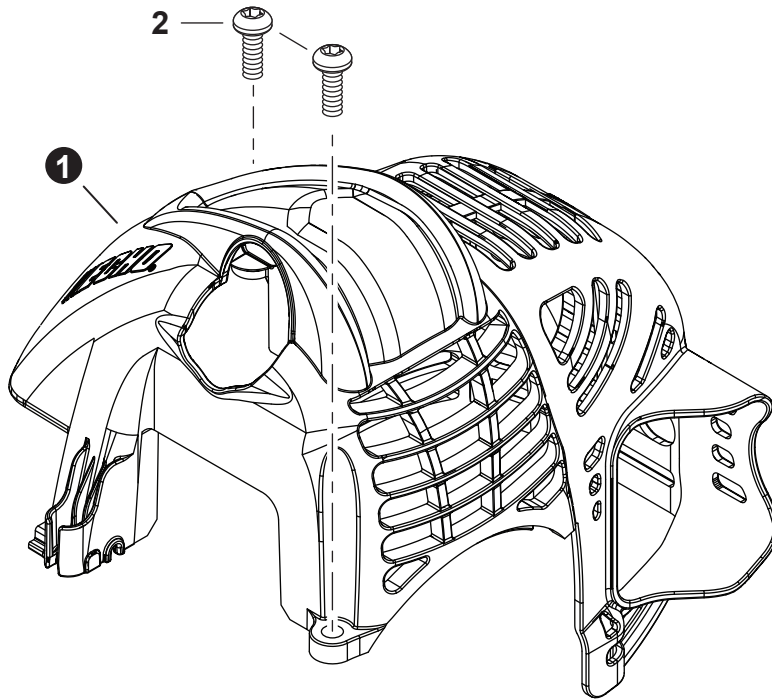

SRM-2120 Straight Shaft Trimmer Podadora de eje recto

21.2 cc

SERIAL NUMBER
NÚMERO DE SERIE

U94012001001 - U94012999999

ECHO Incorporated

400 Oakwood Road, Lake Zurich, Illinois 60047

WWW.ECHO-USA.COM

©2024 ECHO Incorporated. All Rights Reserved

P/N 99922238389
REVISED 12/20/24

Engine Cover	3
Cubierta de motor	
Engine	4
Motor	
Engine	5
Motor	
Carburetor	6
Carburador	
Carburetor	7
Carburador	
Intake	8
Admisión	
Exhaust	9
Escape	
Ignition	10
Encendido	
Starter	11
Arrancador	
Fuel System	12
Sistema de combustible	
Fan Case	13
Caja de Ventilador	
Main Pipe	14
Tubo Principal	
Control Handle	15
Mango de control	
Handle - Support	16
Mango de soporte	
Gear Case	17
Caja de engranajes	
Debris Shield	18
Protector contra residuos	
Labels	19
Etiquetas	
Trimmer Head - Rapid Loader™	20
Cabezal de corte - Rapid Loader™	
Maintenance Kits	21
Juegos de mantenimiento	
Bulk Pipe	21
Tubo al por mayor	
Bulk Starter Rope	21
Cuerda del arrancador al por mayor	