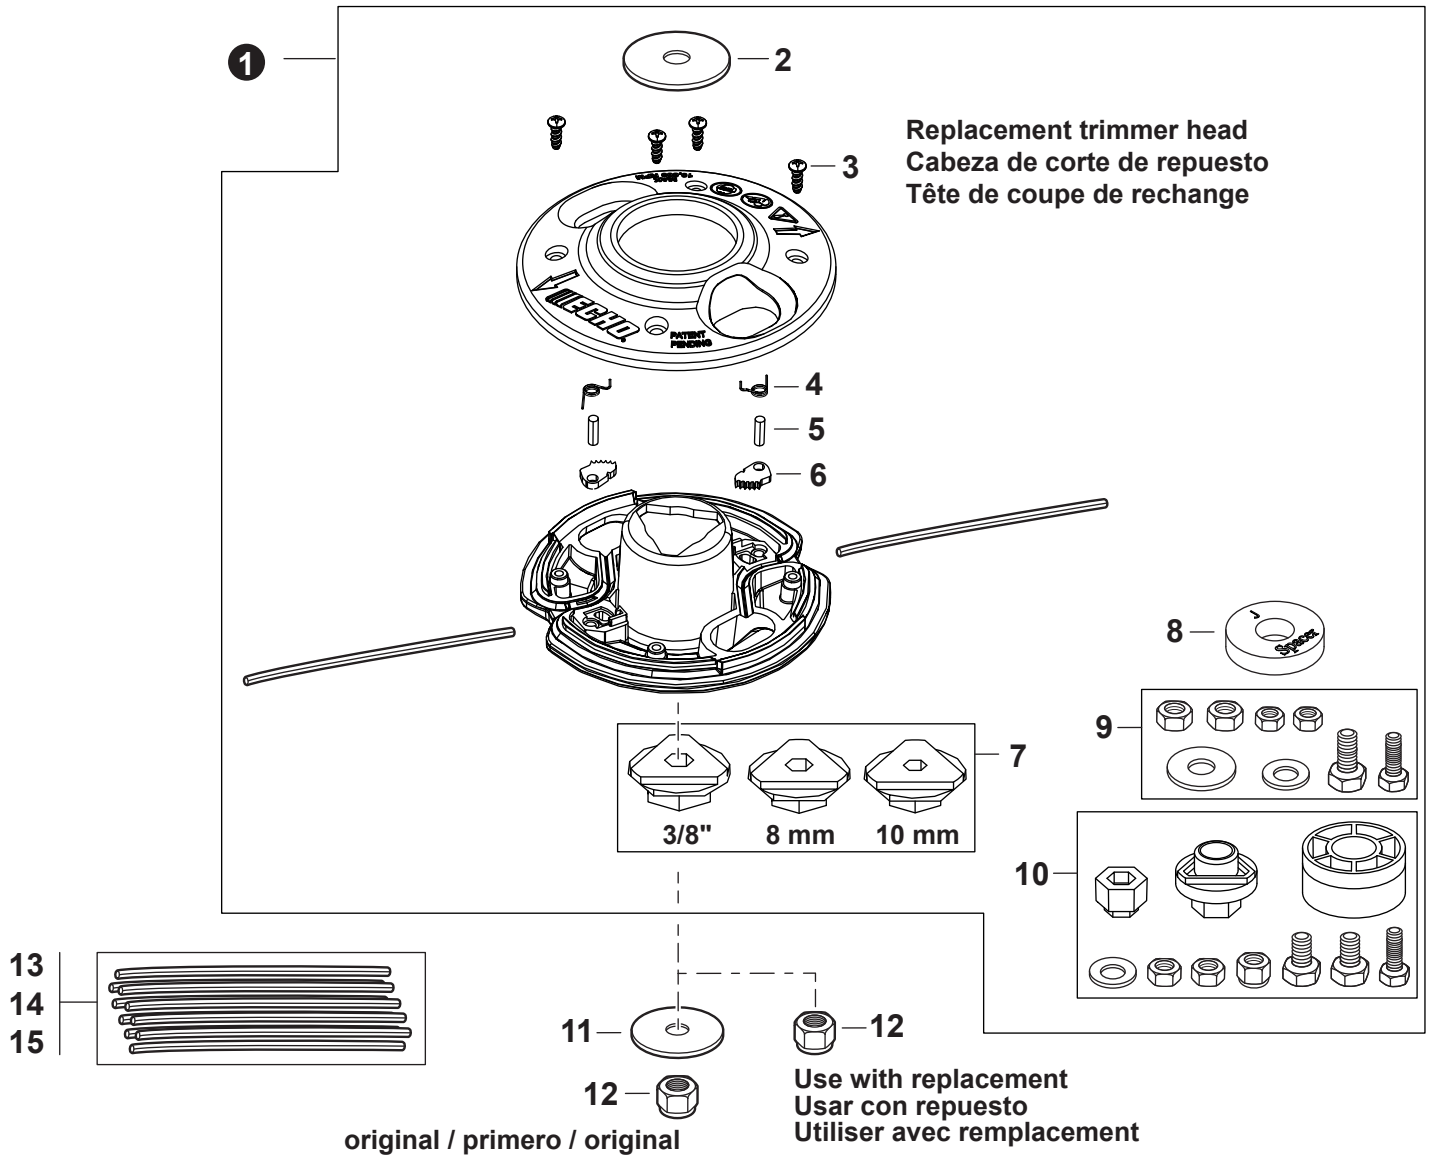

NO.	PART NUMBER	QTY.	DESCRIPTION	DESCRIPCIÓN
1	21560062	1	TRIMMER HEAD - RAPID-LOADER™	CABEZAL DE CORTE - RAPID-LOADER™
2	V307000600	1	+WASHER 10	+ARANDELA
3	V252000990	4	+SCREW, TAPPING #8x0.5	+TORNILLO ROSCADO #8x0.5
4	V452001830	2	+SPRING, TORSION	+RESORTE DE TORSIÓN
5	V622000100	2	+PIN	+PASADOR
6	A514000340	2	+PAWL	+TRINQUETE
7	G011000090	1	+ADAPTOR KIT	+KIT DE ADAPTADOR
8	V376002630	1	+SPACER	+ESPACIADOR
9	G011000070	1	+HARDWARE PACK	+PAQUETE DE EQUIPO
10	G011000100	1	+HARDWARE PACK	+PAQUETE DE EQUIPO
11	V307000080	1	WASHER 10	ARANDELA 10
12	90051300010	1	NUT 10x1.25 LH	TUERCA 10x1.25 LH
13	102202952	1	LINE, TRIMMER - 0.095 DIA. (PKG. OF 10)	LÍNEA DE CORTE - 0.095 DIÁMETRO (PAQUETE DE 10)
14	102212952	1	LINE, TRIMMER - 0.095 DIA. (PKG. OF 20)	LÍNEA DE CORTE - 0.095 DIÁMETRO (PAQUETE DE 20)
15	102222952	1	LINE, TRIMMER - 0.095 DIA. (PKG. OF 50)	LÍNEA DE CORTE - 0.095 DIÁMETRO (PAQUETE DE 50)