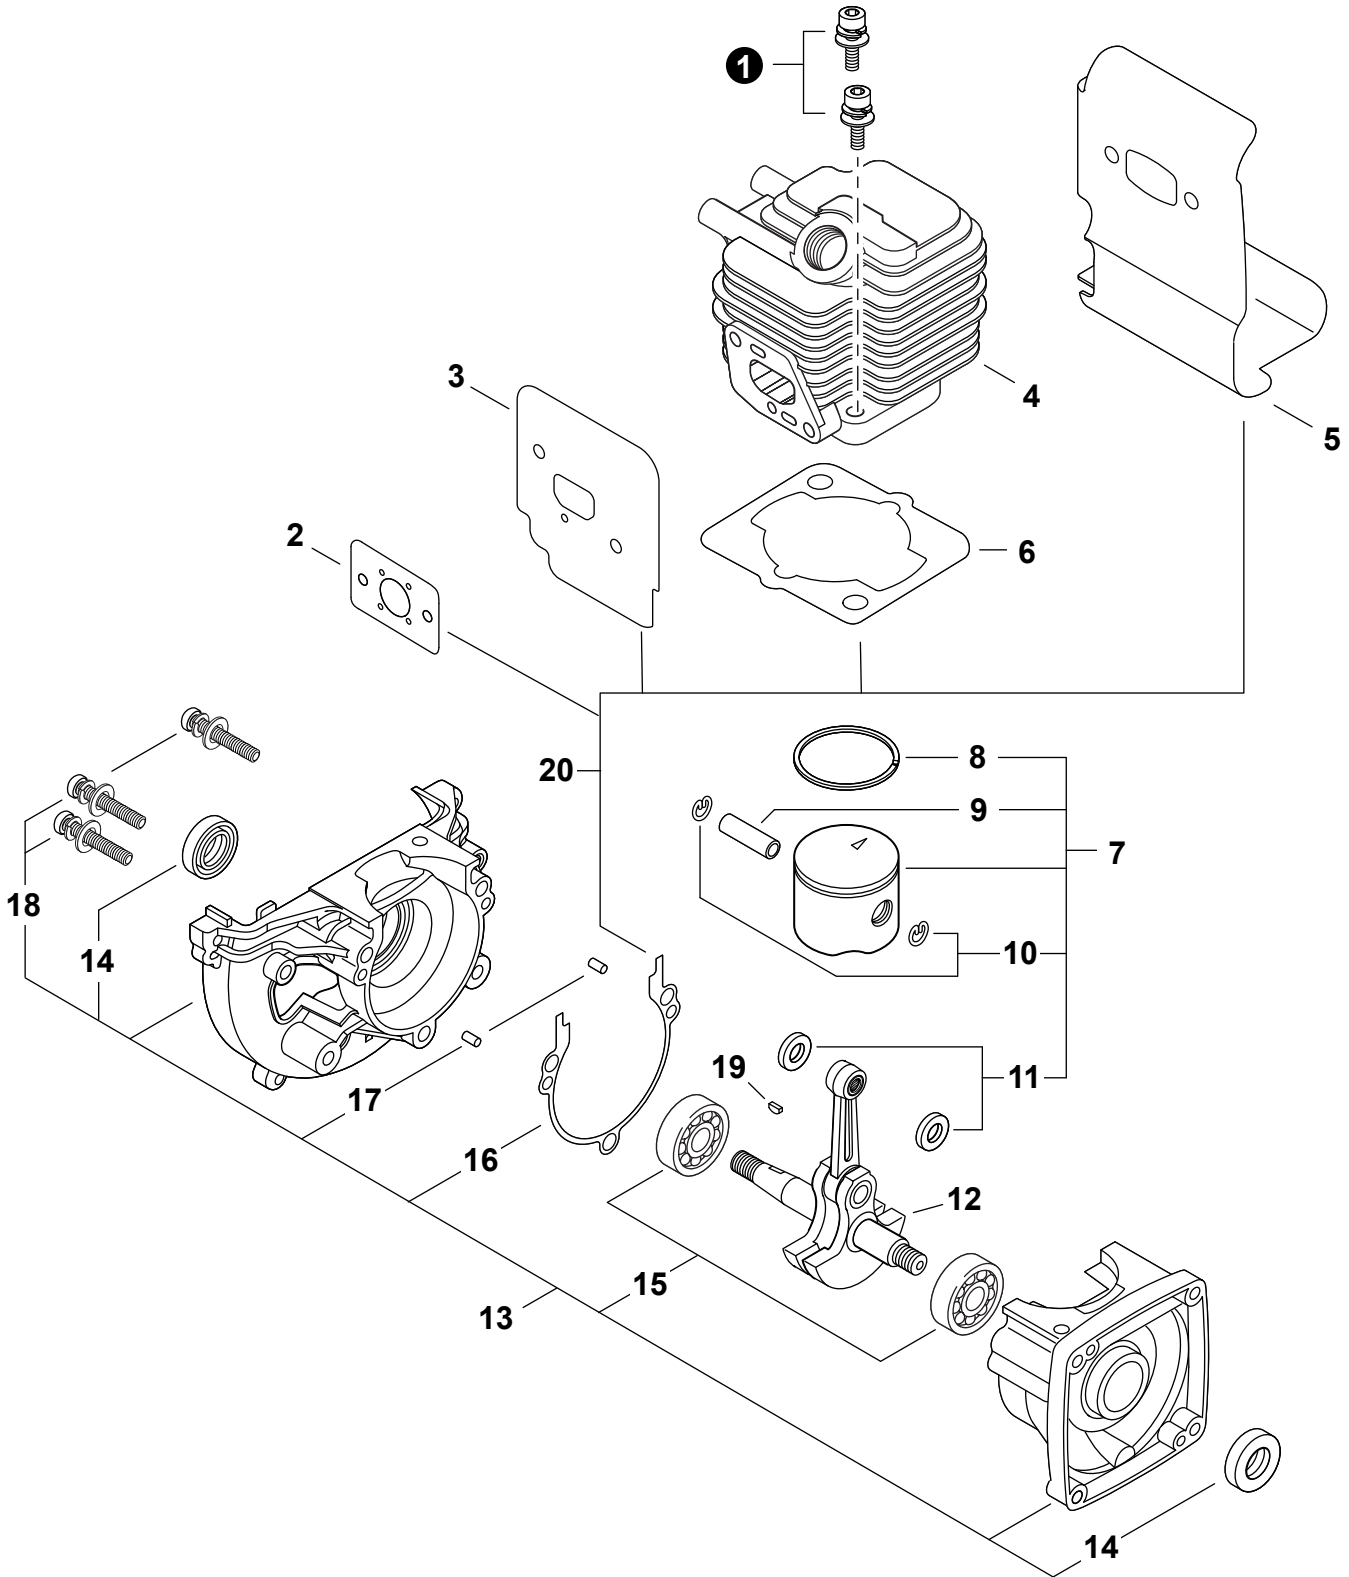

NO.	PART NUMBER	QTY.	DESCRIPTION	DESCRIPCIÓN
1	90016205022	2	BOLT 5x22	PERNO 5x22
2	V103002190	1	GASKET, INTAKE	EMPAQUETADURA DE ADMISIÓN
3	V103001360	1	HEAT SHIELD, INTAKE	PROTECTOR TÉRMICO DEL ADMISIÓN
4	A130002470	1	CYLINDER	CILINDRO
5	V104000850	1	HEAT SHIELD, EXHAUST	PROTECTOR TÉRMICO DEL ESCAPE
6	10101044332	1	GASKET, CYLINDER	EMPAQUETADURA DE CILINDRO
7	P100013550	1	PISTON KIT	JUEGO DE PISTÓN
8	A101000860	1	+RING, PISTON	+ANILLO DEL PISTÓN
9	10001311520	1	+PIN, PISTON 8	+PASADOR DEL PISTÓN 8
10	10001504630	2	+RING, SNAP	+ANILLO RETENEDOR
11	10001411520	2	+WASHER, THRUST	+ARANDELA DE EMPUJE
12	A011001720	1	CRANKSHAFT ASSY	MONTAJE DE CIGÜEÑAL
13	P021055750	1	CRANKCASE KIT	JUEGO DE CÁRTER
14	10021242031	2	+SEAL, OIL 12	+SELLO DE ACEITE 12
15	9403536201	2	+BEARING, BALL 6201	+COJINETE DE BOLAS 6201
16	10024242030	1	+GASKET, CRANKCASE	+EMPAQUETADURA DE CÁRTER
17	90033040080	2	+PIN, LOCATING 4x8	+PASADOR DE POSICIONAMIENTO 4x8
18	90016205028	3	+BOLT 5x28	+PERNO 5x28
19	10014212330	1	KEY, WOODRUFF	CHAVETA WOODRUFF
20	P021051670	1	GASKET KIT: ENGINE, INTAKE, EXHAUST	JUEGO DE EMPAQUETADURA - MOTOR, ADMISIÓN, ESCAPE