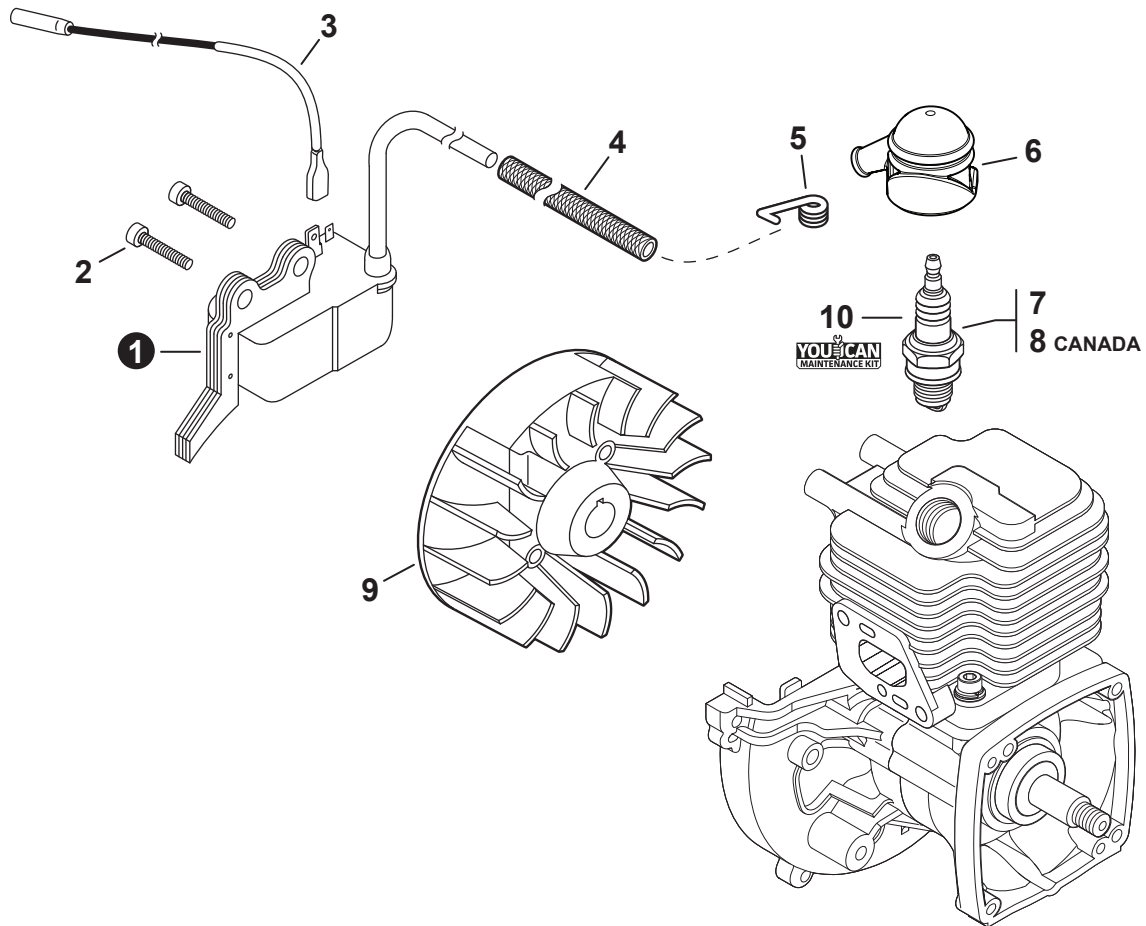

NO.	PART NUMBER	QTY.	DESCRIPTION	DESCRIPCIÓN
1	A411002230	1	IGNITION COIL	BOBINA DE ENCENDIDO
2	V804000070	2	BOLT, TORX 4x20	PERNO TORX 4x20
3	V485001120	1	LEAD - IGNITION L= 210	CABLE DE ENCENDIDO L= 210
4	V475007510	1	TUBE, INSULATOR	TUBO AISLANTE
5	A426000010	1	TERMINAL, SPARK PLUG	TERMINAL DE BUJÍA
6	A427000210	1	CAP, SPARK PLUG	TAPA DE BUJÍA
7	15901019830	1	SPARK PLUG - BPM8Y	BUJÍA - BPM8Y
8	A425000000	1	SPARK PLUG - BPMR8Y	BUJÍA - BPMR8Y
9	A409001310	1	FLYWHEEL	VOLANTE
10	90183Y	1	TUNE-UP KIT - YOUCAN™	JUEGO DE PUESTA A PUNTO - YOUCAN™