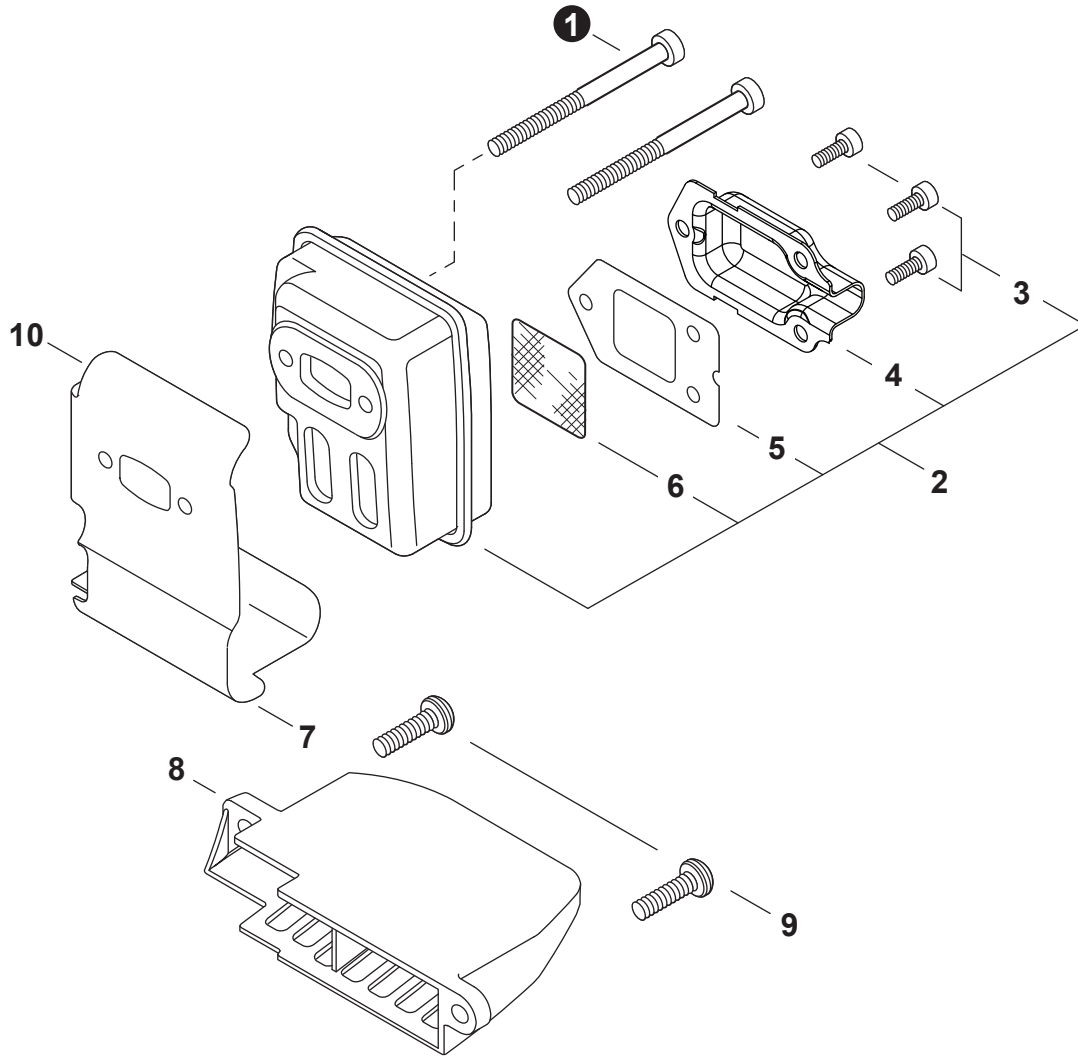

NO.	PART NUMBER	QTY.	DESCRIPTION	DESCRIPCIÓN
1	V805000190	2	BOLT, TORX 5x55	PERNO TORX 5x55
2	P021055770	1	MUFFLER ASSY	MONTAJE DE SILENCIADOR
3	V804000030	3	+BOLT, TORX 4x8	+PERNO TORX 4x8
4	A313002130	1	+GUIDE, EXHAUST	+GUÍA DE ESCAPE
5	V104002040	1	+GASKET, EXHAUST	+EMPAQUETADURA DE ESCAPE
6	14586240630	1	+SCREEN, SPARK ARRESTER	+SUPRESOR DE CHISPAS
7	V104000850	1	HEAT SHIELD, EXHAUST	PROTECTOR TÉRMICO DEL ESCAPE
8	A320000481	1	MUFFLER COVER	CUBIERTA DEL SILENCIADOR
9	V805000000	2	BOLT, TORX 5x16	PERNO TORX 5x16
10	P021051670	1	GASKET KIT: ENGINE, INTAKE, EXHAUST	JUEGO DE EMPAQUETADURA - MOTOR, ADMISIÓN, ESCAPE