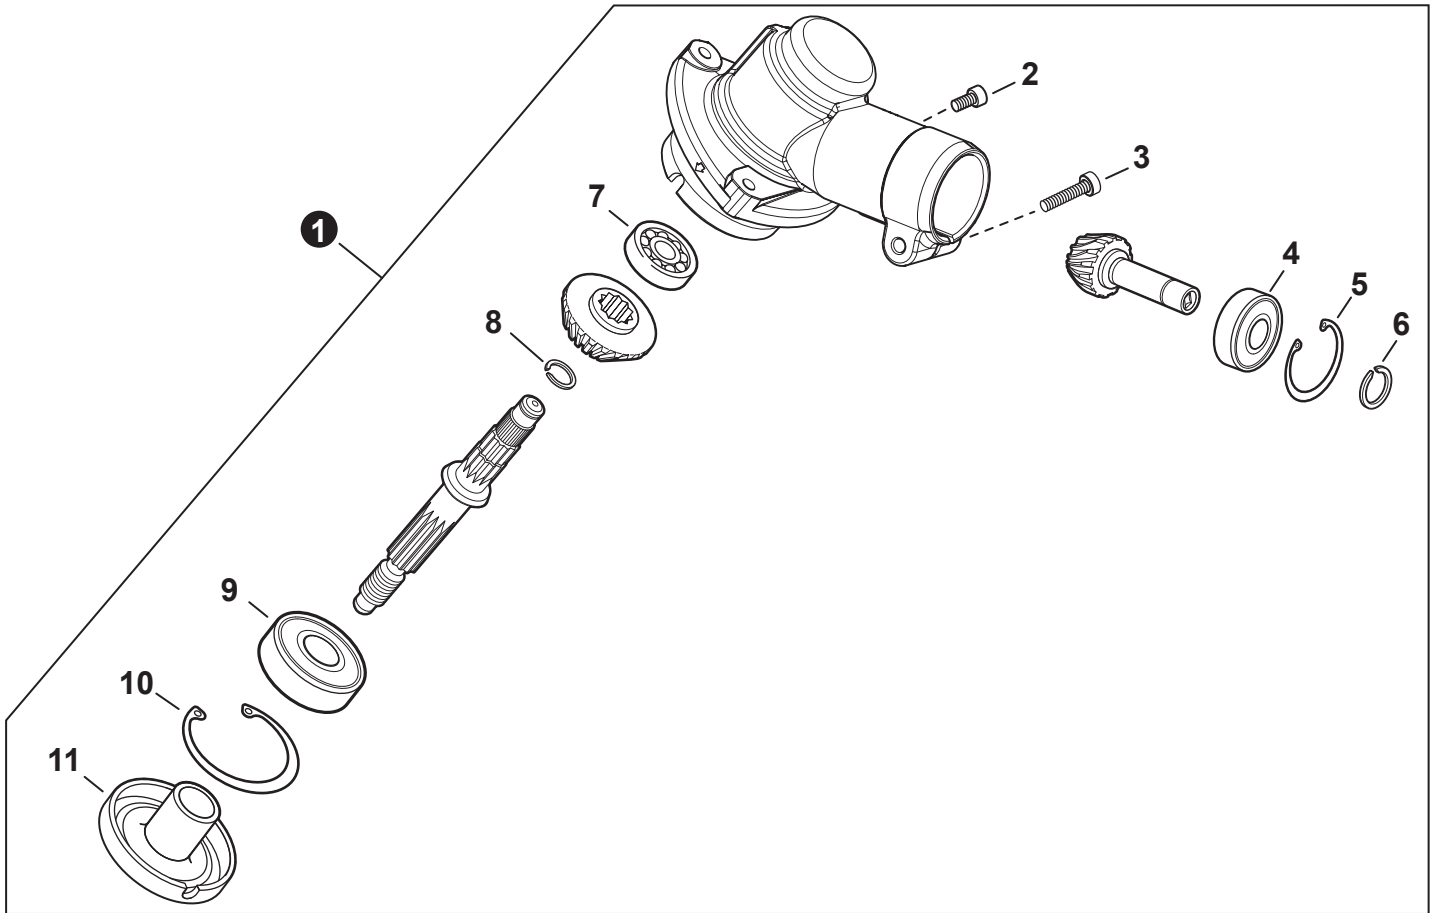

NO.	PART NUMBER	QTY.	DESCRIPTION	DESCRIPCIÓN
1	P021054800	1	GEAR CASE ASSY	MONTAJE DE CAJA DE ENGRANAJES
2	V805000140	1	+BOLT, TORX 5x12	+PERNO TORX 5x12
3	V805000170	1	+BOLT, TORX 5x25	+PERNO TORX 5x25
4	9411100609	1	+BEARING, BALL 609ZA	+COJINETE DE BOLAS 609ZA
5	90070200024	1	+RING, SNAP 24	+ANILLO RETENEDOR 24
6	90070100009	1	+RING, SNAP 9	+ANILLO RETENEDOR 9
7	9411000609	1	+BEARING, BALL 609A	+COJINETE DE BOLAS 609A
8	90070600012	1	+RING, SNAP 12	+ANILLO RETENEDOR 12
9	90081206201	1	+BEARING, BALL 6201	+COJINETE DE BOLAS 6201
10	90070200032	1	+RING, SNAP 32	+ANILLO RETENEDOR 32
11	C535001370	1	+PLATE, ADAPTOR - UPPER	+PLACA DEL ADAPTADOR SUPERIOR