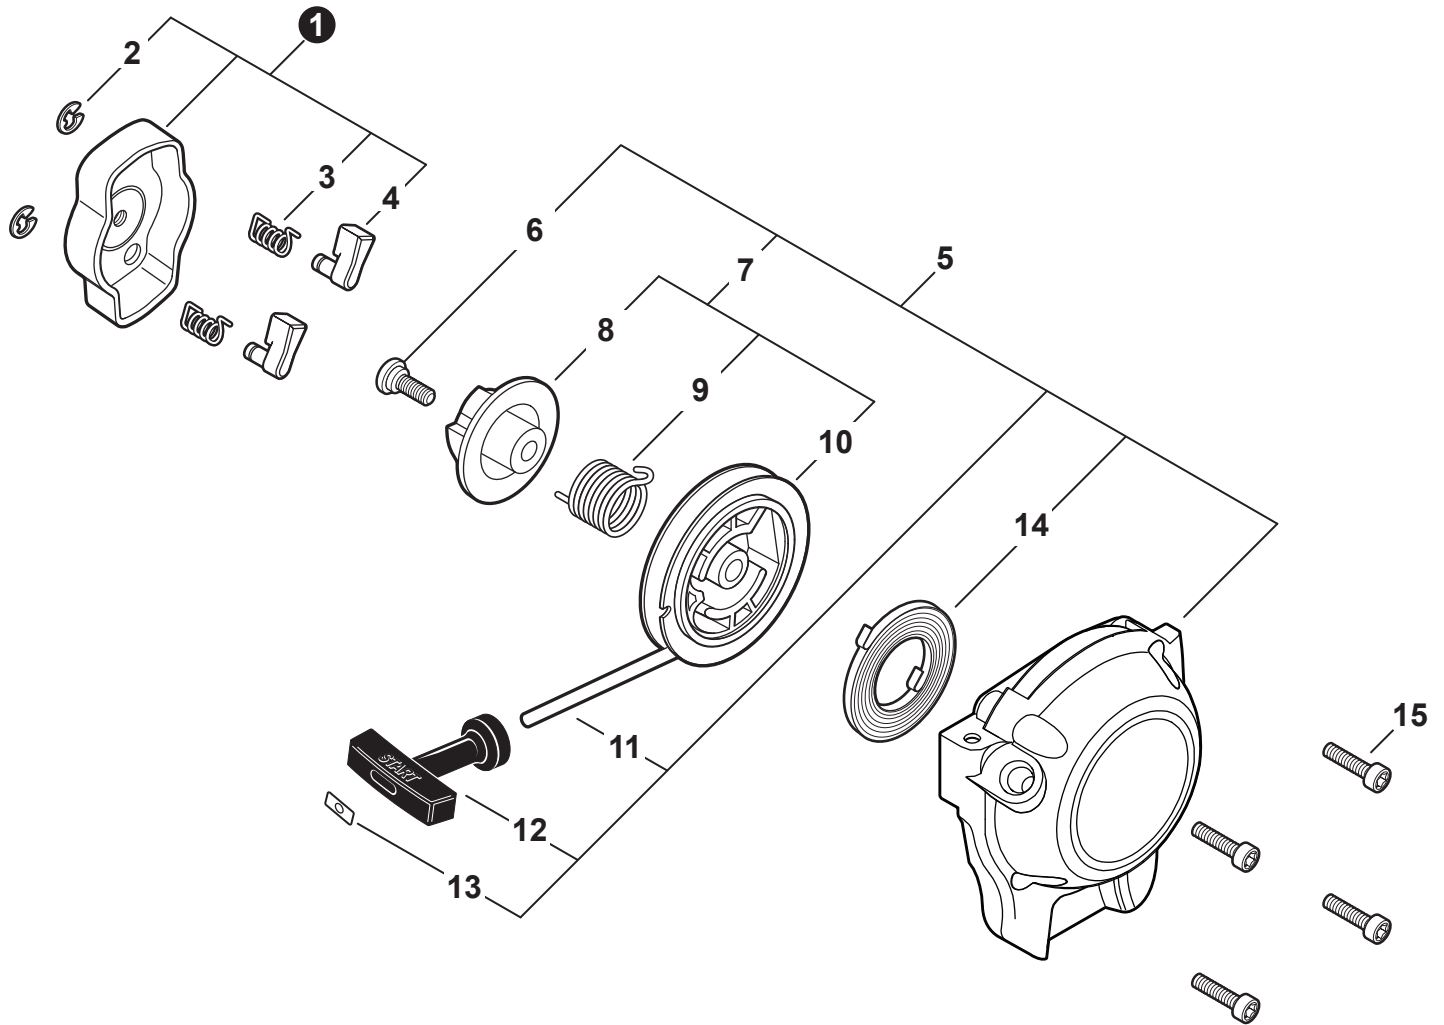

NO.	PART NUMBER	QTY.	DESCRIPTION	DESCRIPCIÓN
1	A052000180	1	PAWL ASSY, STARTER	MONTAJE DE TRINQUETE
2	P022002100	2	+E-RING 4	+RETENEDOR TIPO "E" 4
3	17723412220	2	+SPRING, RETURN	+RESORTE DE RETORNO
4	P022006850	2	+PAWL, STARTER	+TRINQUETE
5	A051001322	1	STARTER ASSY, RECOIL	MONTAJE DE ARRANCADOR AUTORRETRÁCTIL
6	V253000310	1	+SCREW 5	+TORNILLO 5
7	P050009920	1	+REEL/CAM PLATE SET	+JUEGO DE CARRETE/PLACA DE LEVA
8	A525000020	1	++PLATE, CAM	++PLACA DE LEVA
9	P022008270	1	++SPRING, TORSION	++RESORTE DE TORSIÓN
10	A506000500	1	++REEL, ROPE	++CARRETE DE CUERDA
11	P022008260	1	+ROPE, STARTER 3x700	+CUERDA DEL ARRANCADOR 3x700
12	17722827030	1	+GRIP, STARTER	+AGARRE DEL ARRANCADOR
13	P022037670	1	+RETAINER, ROPE	+RETENEDOR DE CUERDA
14	P022019680	1	+SPRING, RECOIL	+RESORTE RECULAR
15	V804000060	4	BOLT, TORX 4x16	PERNO TORX 4x16