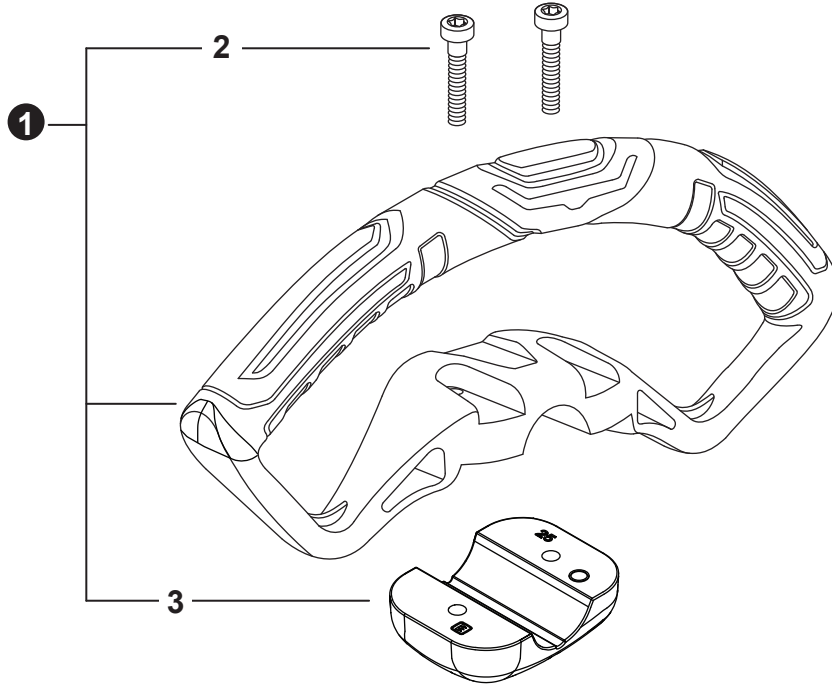

NO.	PART NUMBER	QTY.	DESCRIPTION	DESCRIPCIÓN
1	P021055780	1	HANDLE ASSY, SUPPORT	MONTAJE DE MANGO DE SOPORTE
2	V805000050	2	+BOLT, TORX 5x30	+PERNO TORX 5x30
3	C423001010	1	+BRACKET, HANDLE	+SOPORTE DE MANGO