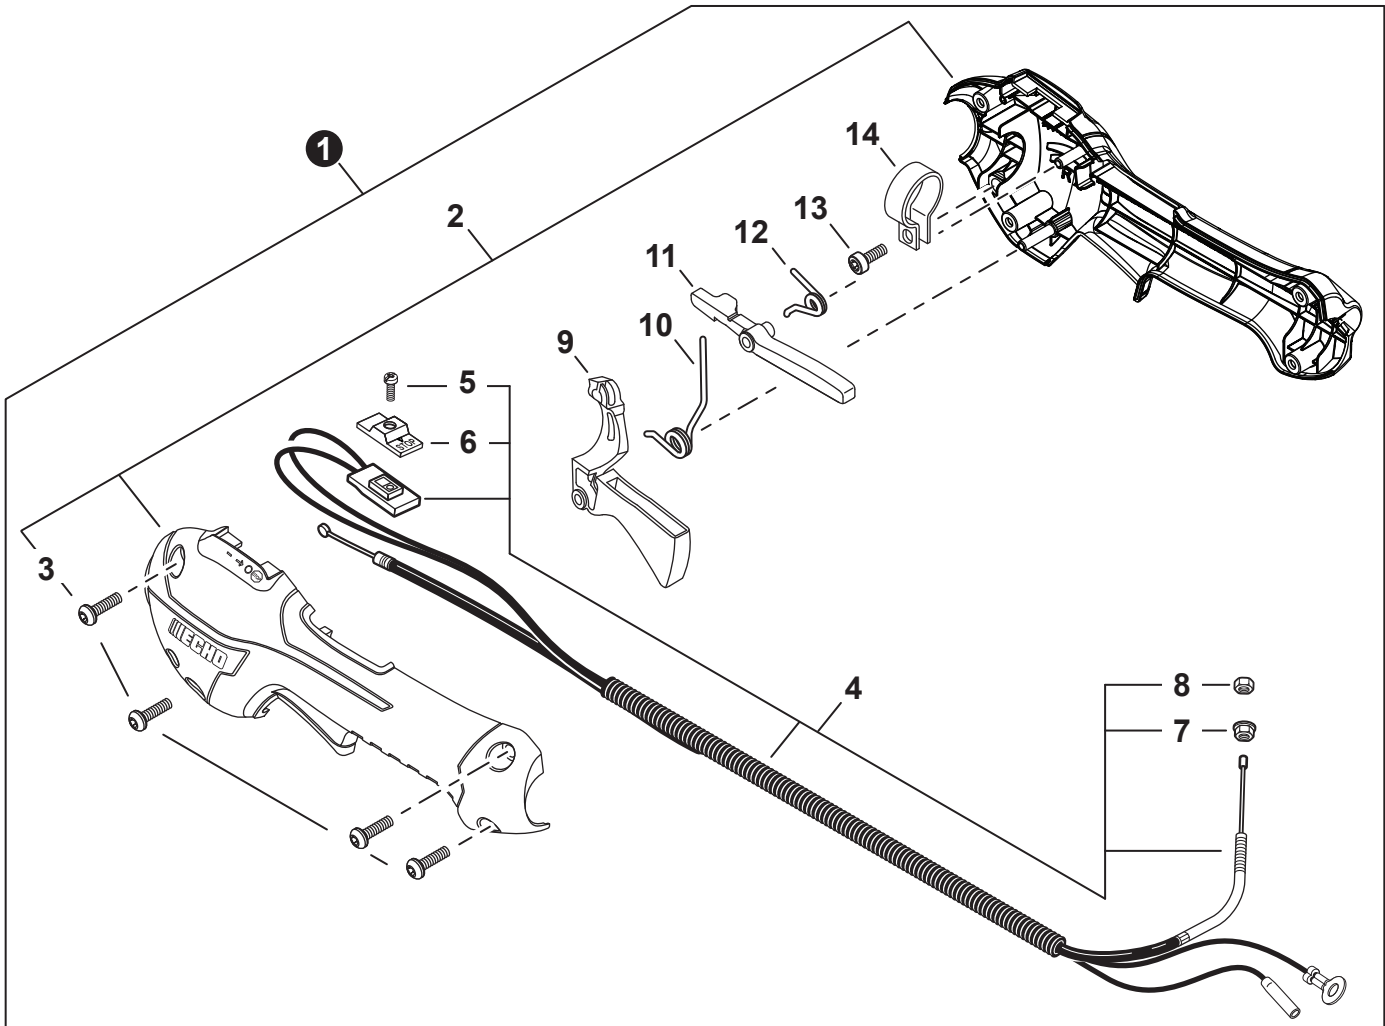

NO.	PART NUMBER	QTY.	DESCRIPTION	DESCRIPCIÓN
1	P021055790	1	CONTROL HANDLE ASSY	MONTAJE DE MANGO DE CONTROL
2	P021055800	1	+CONTROL HANDLE KIT	+JUEGO DE MANGO DE CONTROL
3	V805000000	4	++BOLT, TORX 5x16	++PERNO TORX 5x16
4	P021055810	1	+CABLE ASSY, CONTROL	+MONTAJE DE CABLE PARA CONTROL
5	9154503010	1	++SCREW 3x10	++TORNILLO 3x10
6	A444000020	1	++KNOB, SWITCH - ORANGE	++BOTÓN DE INTERRUPTOR - NARANJA
7	90051800006	1	++NUT, FLANGE M6	++TUERCA-BRIDA M6
8	90050200006	1	++NUT M6	++TUERCA M6
9	C453000482	1	+TRIGGER, THROTTLE	+GATILLO DEL ACELERADOR
10	V452001520	1	+SPRING, TORSION	+RESORTE DE TORSIÓN
11	C460000441	1	+LEVER, THROTTLE LOCKOUT	+PALANCA SEGURO DEL ACELERADOR
12	V452001510	1	+SPRING, TORSION	+RESORTE DE TORSIÓN
13	V805000150	1	+BOLT, TORX 5x16	+PERNO TORX 5x16
14	V495003020	1	+CLAMP	+ABRAZADERA