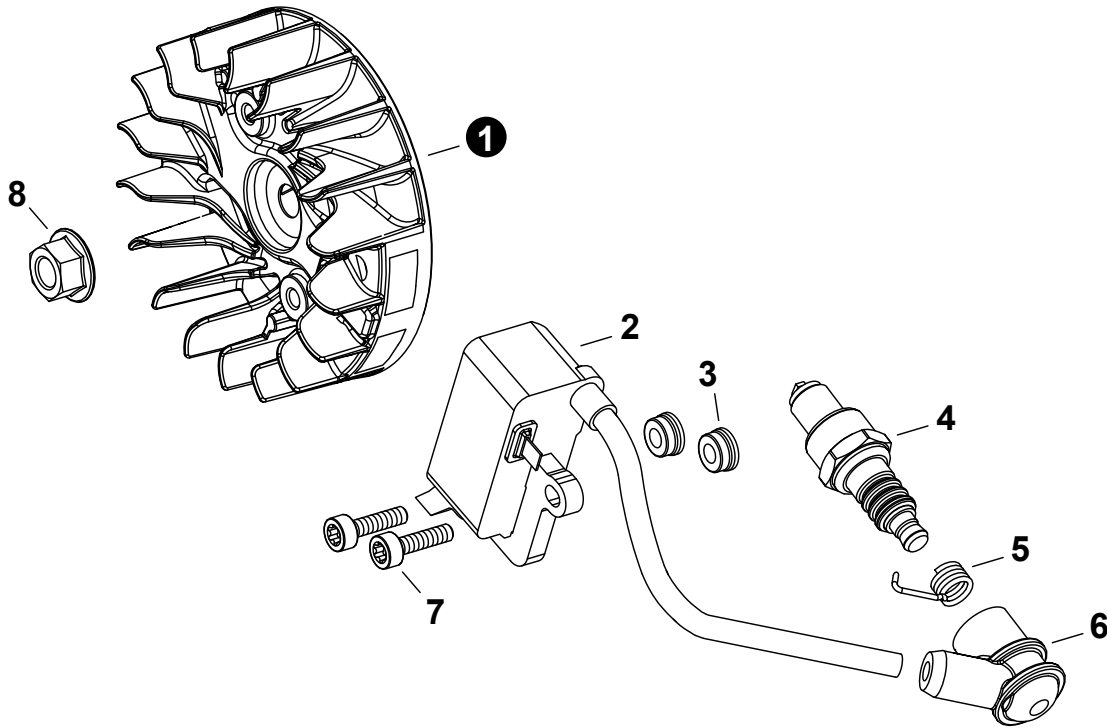

NO.	PART NUMBER	QTY.	DESCRIPTION	DESCRIPCIÓN
1	A409001300	1	FLYWHEEL	VOLANTE
2	P021050161	1	COIL, IGNITION	BOBINA DE ENCENDIDO
3	V352000300	2	COLLAR 4	COLLAR 4
4	A425000060	1	SPARK PLUG - CMR7H	BUJÍA - CMR7H
5	A426000010	1	TERMINAL, SPARK PLUG	TERMINAL DE BUJÍA
6	A427000190	1	CAP, SPARK PLUG	TAPA DE BUJÍA
7	V804000060	2	BOLT, TORX 4x16	PERNO TORX 4x16
8	V265000140	1	NUT M8	TUERCA M8