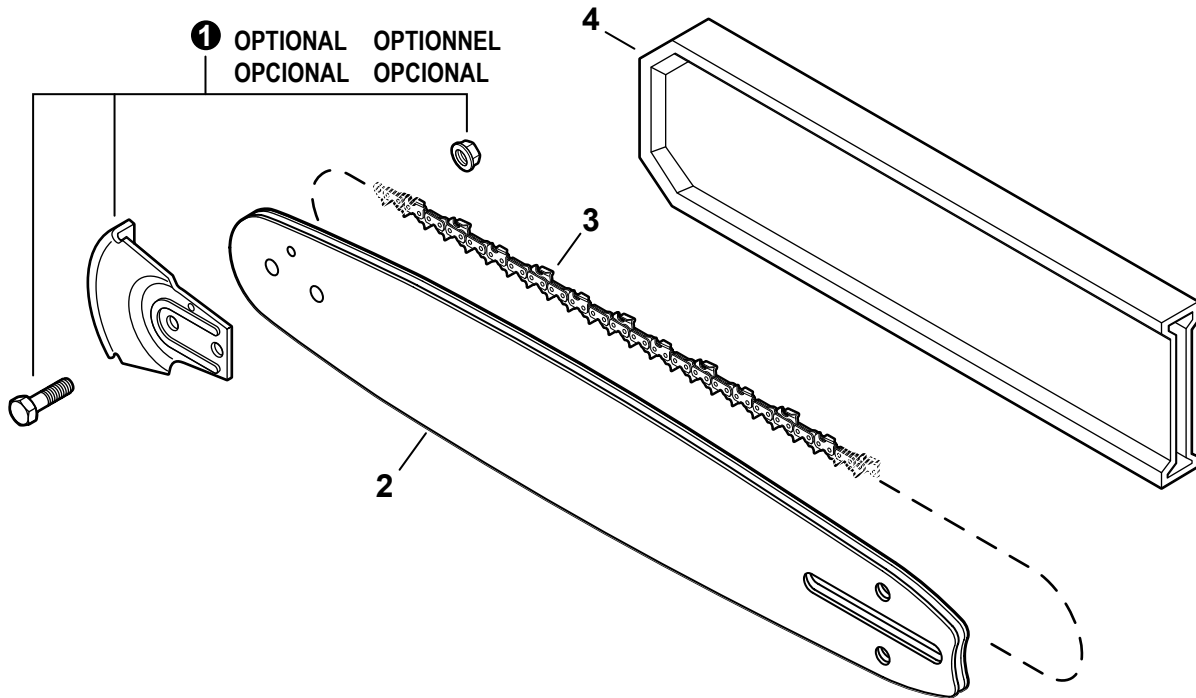

NO.	PART NUMBER	QTY.	DESCRIPTION	DESCRIPCIÓN
1	2894902	1	KICK GUARD™ KIT	KICK GUARD™ KIT
2	12A4CD3251C	1	GUIDE BAR, 12"	BARRA DE GUÍA 305 MM
2	14A4CD3259C	1	GUIDE BAR, 14"	BARRA DE GUÍA 356 MM
3	80TXL51CQ	1	SAW CHAIN 12"	CADENA DE SIERRA 305 MM
3	80TXL59CQ	1	SAW CHAIN 14"	CADENA DE SIERRA 356 MM
4	X490001040	1	SCABBARD 12"	FUNDA 30 CM
4	X490001050	1	SCABBARD 14"	FUNDA 35 CM