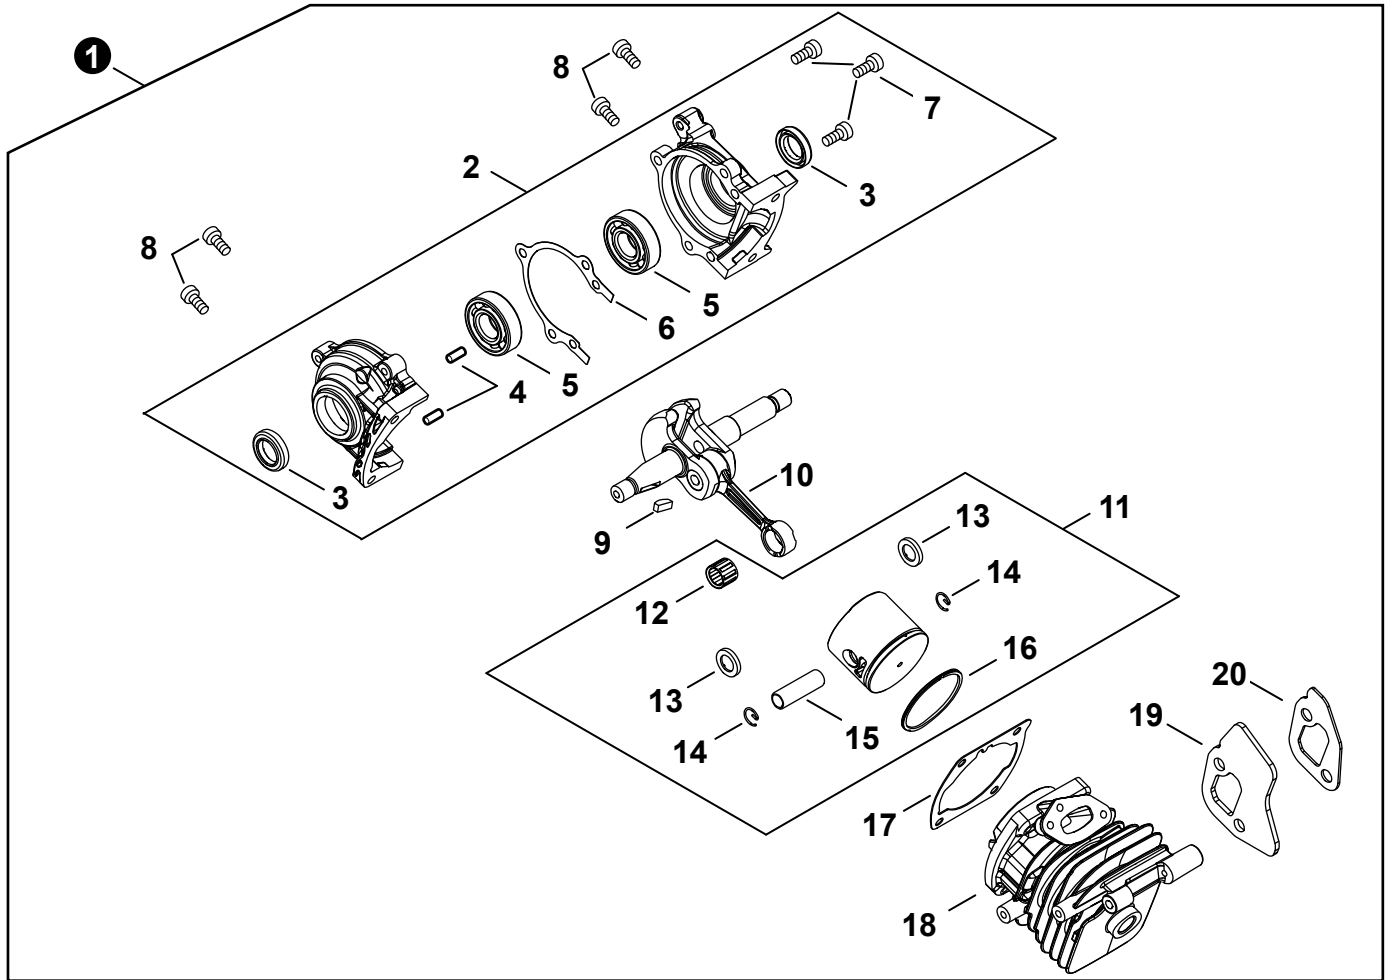

NO.	PART NUMBER	QTY.	DESCRIPTION	DESCRIPCIÓN
1	SB1120	1	SHORT BLOCK	BLOQUE CORTO
2	P021050130	1	+CRANKCASE SET	+JUEGO DE CÁRTER
3	V505000070	2	++SEAL, OIL 12	++SELLO DE ACEITE 12
4	90033040080	2	++PIN, LOCATING 4x8	++PASADOR DE POSICIONAMIENTO 4x8
5	90080036001	2	++BEARING, BALL 6001	++COJINETE DE BOLAS 6001
6	V102000290	1	++GASKET, CRANKCASE	++EMPAQUETADURA DE CÁRTER
7	V804000100	3	++BOLT, TORX 4x16	++PERNO TORX 4x16
8	V804000100	4	+BOLT, TORX 4x16	+PERNO TORX 4x16
9	10014212330	1	+KEY, WOODRUFF	+CHAVETA WOODRUFF
10	A011001440	1	+CRANKSHAFT	+CIGÜEÑAL
11	P021050120	1	+PISTON KIT	+JUEGO DE PISTÓN
12	V553000020	1	++BEARING, NEEDLE 8	++COJINETE DE AGUJAS 8
13	10001455930	2	++WASHER, THRUST	++ARANDELA DE EMPUJE
14	10001504630	2	++RING, SNAP	++ANILLO RETENEDOR
15	V606000020	1	++PIN, PISTON 8	++PASADOR DEL PISTÓN 8
16	A101000700	1	++RING, PISTON	++ANILLO DEL PISTÓN
17	V100000830	1	+GASKET, CYLINDER	+EMPAQUETADURA DE CILINDRO
18	P021051920	1	+CYLINDER	+CILINDRO
19	A312000090	1	+HEAT SHIELD, EXHAUST	+PROTECTOR TÉRMICO DEL ESCAPE
20	V104002290	1	+GASKET, EXHAUST	+EMPAQUETADURA DE ESCAPE