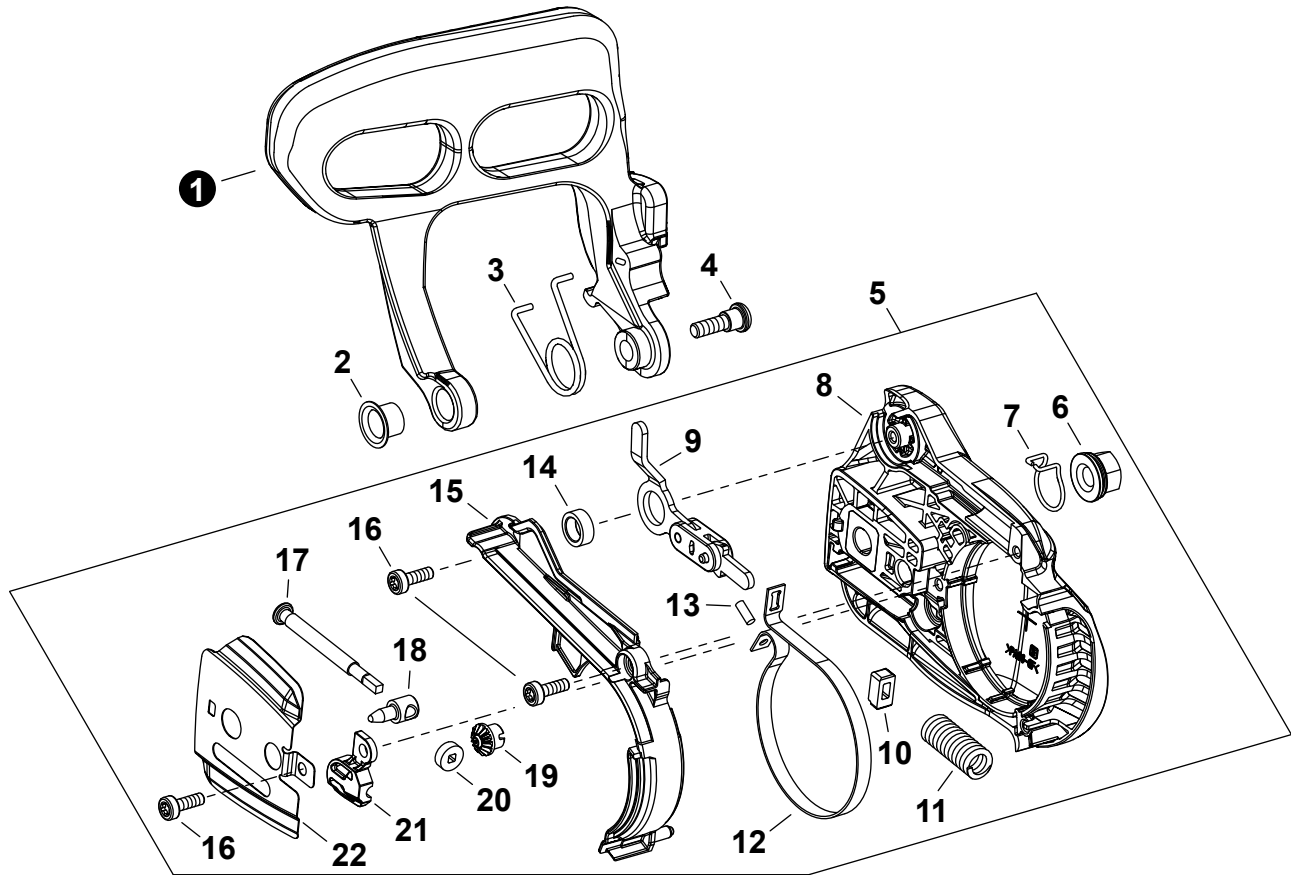

NO.	PART NUMBER	QTY.	DESCRIPTION	DESCRIPCIÓN
1	C320000562	1	LEVER, BRAKE	PALANCA DE FRENO
2	V356000780	1	COLLAR 10	COLLAR 10
3	V452002040	1	SPRING, TORSION	RESORTE DE TORSIÓN
4	V203002270	1	BOLT 5x13	PERNO 5x13
5	P100002170	1	SPROCKET GUARD ASSY	MONTAJE DE PROTECTOR DE RUEDA DENTADA
6	V265000550	1	+NUT 8	+TUERCA 8
7	C649000420	1	+HOOK	+GANCHO
8	C300001140	1	+GUARD, SPROCKET	+CUBIERTA DEL PIÑÓN
9	C334000340	1	+CONNECTOR, BRAKE	+CONECTOR DE FRENO
10	V376000450	1	+GUIDE	+GUÍA
11	V450002080	1	+SPRING, COMPRESSION	+RESORTE DE COMPRESIÓN
12	C328000330	1	+BAND, BRAKE	+BANDA DE FRENO
13	9305030080	1	+PIN	+PASADOR
14	V355000860	1	+COLLAR 8	+COLLAR 8
15	C345000640	1	+COVER, BRAKE	+CUBIERTA DE FRENO
16	V804000000	3	+BOLT, TORX 4x12	+PERNO TORX 4x12
17	V203000041	1	+BOLT 5	+PERNO 5
18	C309000110	1	+TENSIONER, CHAIN	+TENSOR DE CADENA
19	V651001060	1	+GEAR, BEVEL	+ENGRANAJE CÓNICO
20	V651000011	1	+GEAR, BEVEL	+ENGRANAJE CÓNICO
21	V355000840	1	+COLLAR 8	+COLLAR 8
22	C305000521	1	+PLATE, GUIDE - OUTER	+PLACA GUÍA - EXTERNO