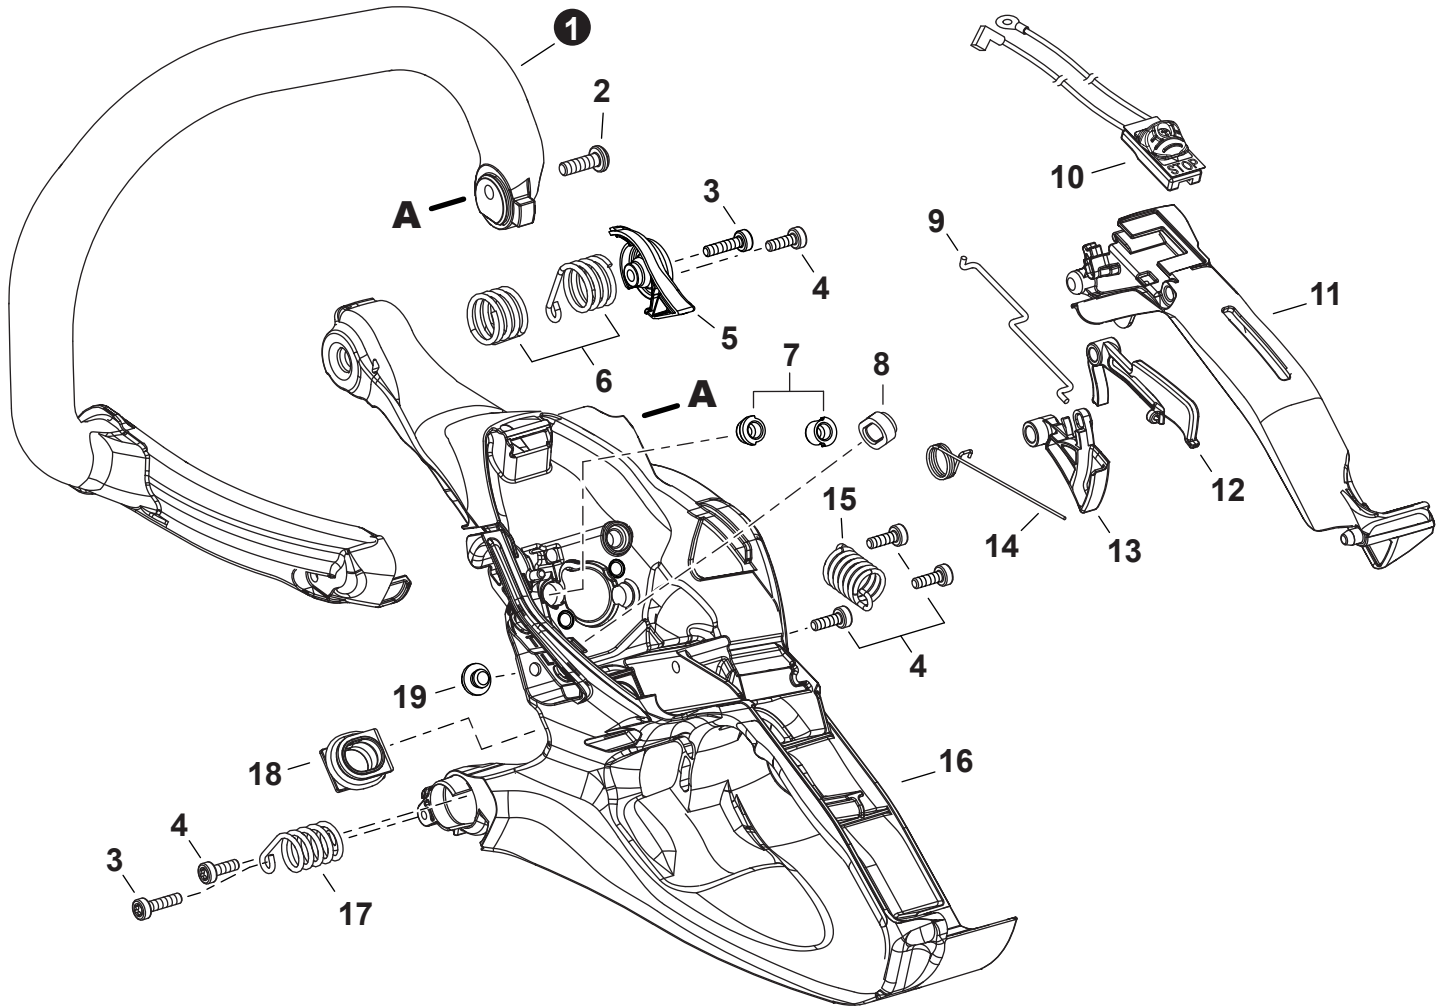

NO.	PART NUMBER	QTY.	DESCRIPTION	DESCRIPCIÓN
1	C400001700	1	HANDLE, FRONT	MANGO DELANTERO
2	V805000000	1	BOLT, TORX 5x16	PERNO TORX 5x16
3	V804000010	2	BOLT, TORX 4x16	PERNO TORX 4x16
4	V804000000	5	BOLT, TORX 4x12	PERNO TORX 4x12
5	V456000400	1	HOLDER, SPRING	RETENEDOR DE RESORTE
6	V450002300	2	SPRING, COMPRESSION	RESORTE DE COMPRESIÓN
7	V162000771	2	PLUG	TAPÓN
8	V131000220	1	GROMMET, NEEDLE	OJAL DE AGUJA
9	C454000590	1	ROD, THROTTLE	VARILLA ACELERADOR
10	A440002741	1	SWITCH, ON-OFF	INTERRUPTOR DE ENCENDIDO-APAGADO
11	C411000260	1	COVER, HANDLE	CUBIERTA DE MANGO
12	C460000591	1	LOCKOUT, THROTTLE	SEGURO DEL ACELERADOR
13	C450001070	1	TRIGGER, THROTTLE	GATILLO DEL ACELERADOR
14	V452001650	1	SPRING, TORSION	RESORTE DE TORSIÓN
15	V450002060	1	SPRING, COMPRESSION	RESORTE DE COMPRESIÓN
16	C410001480	1	HANDLE, REAR	MANGO TRASERO
17	V450002310	1	SPRING, COMPRESSION	RESORTE DE COMPRESIÓN
18	A239000110	1	PIPE, INTAKE	TUBO DE ADMISIÓN
19	V420004980	1	CUSHION	AMORTIGUADOR