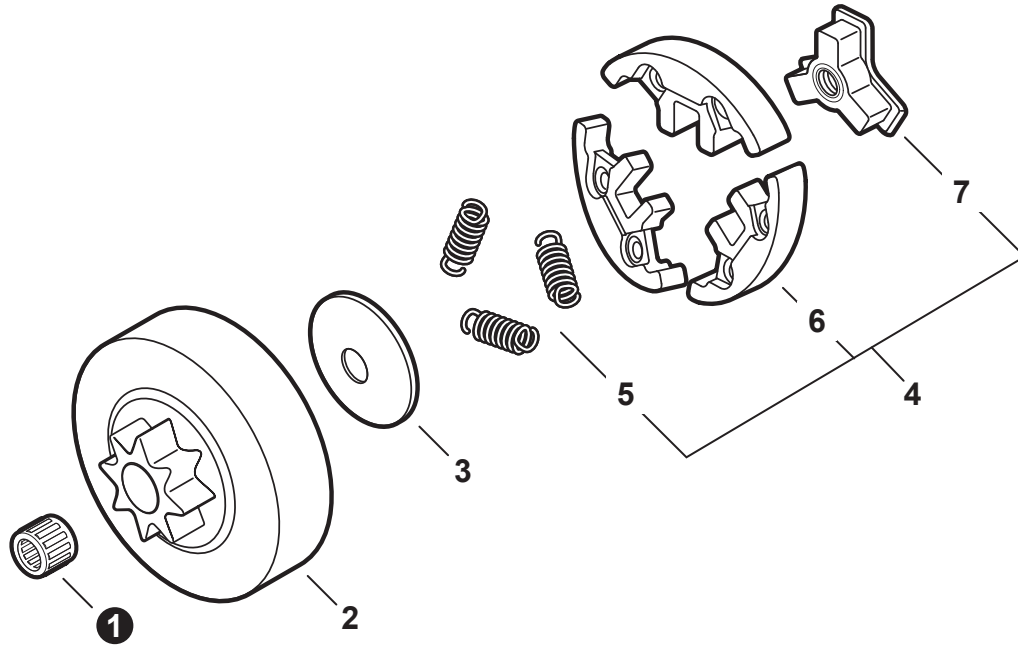

NO.	PART NUMBER	QTY.	DESCRIPTION	DESCRIPCIÓN
1	V555000190	1	BEARING, NEEDLE 10	COJINETE DE AGUJAS 10
2	A556001950	1	DRUM, CLUTCH	TAMBOR DE EMBRAGUE
3	A551000170	1	PLATE, CLUTCH	PLACA DE EMBRAGUE
4	A056000830	1	CLUTCH ASSY	MONTAJE DE EMBRAGUE
5	A566000290	3	+SPRING, CLUTCH	+RESORTE DEL EMBRAGUE
6	P100004180	1	+CLUTCH SHOE SET	+JUEGO DE ZAPATAS DE EMBRAGUE
7	A552000430	1	+HUB, CLUTCH	+CUBO DEL EMBRAGUE