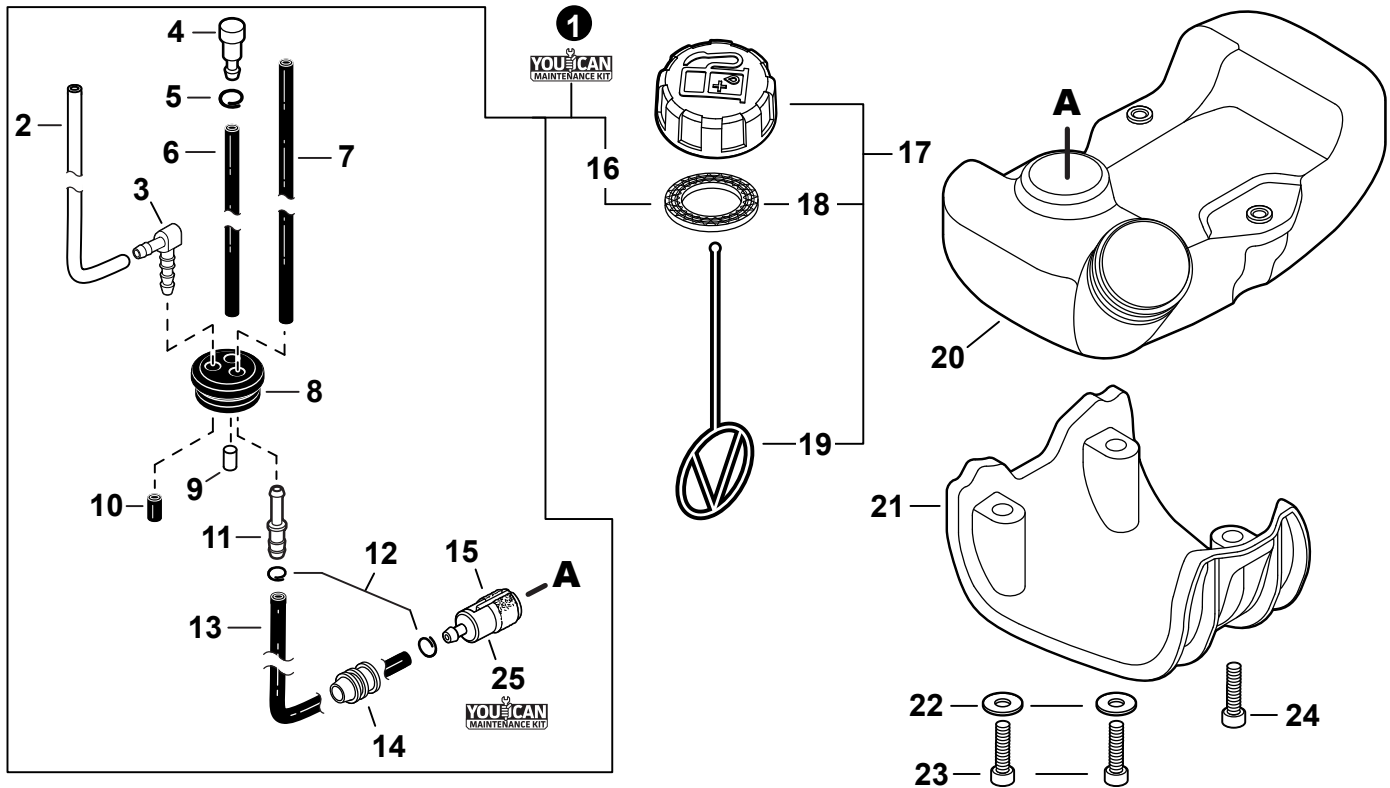

NO.	PART NUMBER	QTY.	DESCRIPTION	DESCRIPCIÓN
1	90182Y	1	FUEL SYSTEM KIT - YOUCAN™	KIT DEL SISTEMA DE COMBUSTIBLE - YOUCAN™
2	13201256030	1	+PIPE, FUEL 3x6x80 YELLOW	+TUBO DE COMBUSTIBLE 3x6x80 AMARILLO
3	V186000500	1	+CONNECTOR, PIPE	+CONECTOR DE TUBO
4	A356000031	1	+VENT ASSY	+VÁLVULA DE RESPIRADERO
5	V490001230	1	+CLIP 6.5 MM	+SUJETADOR 6.5 MM
6	13201006531	1	+PIPE, FUEL 3x6x85 BLACK	+TUBO DE COMBUSTIBLE 3x6x85 NEGRO
7	V471005650	1	+PIPE, FUEL 3x5.5x83 BLACK	+TUBO DE COMBUSTIBLE 3x5.5x83 NEGRO
8	13211555931	1	+GROMMET, FUEL	+OJAL DE COMBUSTIBLE
9	13131435430	1	+FILTER, VENT	+FILTRO DE RESPIRADERO
10	V471005440	1	+PIPE, FUEL 3x7x10 BLACK	+TUBO DE COMBUSTIBLE 3x7x10 NEGRO
11	V186000520	1	+CONNECTOR, PIPE 5x3.5	+CONECTOR DE TUBO 5x3.5
12	V490001240	2	+CLIP 6	+SUJETADOR 6
13	V471003651	1	+PIPE, FUEL - 3x5x125 - BLACK	+TUBO DE COMBUSTIBLE 3x5x125 NEGRO
14	A413000190	1	+BOOT	+BOTA
15	A369000470	1	+FILTER, FUEL	+FILTRO DE COMBUSTIBLE
16	V107000210	1	+GASKET, FUEL CAP	+EMPAQUETADURA DE TAPA DE COMBUSTIBLE
17	P021053030	1	CAP ASSY, FUEL	MONTAJE DE TAPA DE COMBUSTIBLE
18	V107000210	1	+GASKET, FUEL CAP	+EMPAQUETADURA DE TAPA DE COMBUSTIBLE
19	A365000060	1	+CONNECTOR, CAP L= 123	+CONECTOR DE TAPA L= 123
20	A350002760	1	TANK, FUEL	TANQUE DE COMBUSTIBLE
21	A175000040	1	GUARD, FUEL TANK	PROTECTOR, TANQUE DE COMBUSTIBLE
22	90060300005	2	WASHER 5.5x12x0.8	ARANDELA 5.5x12x0.8
23	V805000170	2	BOLT, TORX 5x25	PERNO TORX 5x25
24	V805000160	1	BOLT, TORX 5x20	PERNO TORX 5x20
25	90181Y	1	TUNE-UP KIT - YOUCAN™	JUEGO DE PUESTA A PUNTO - YOUCAN™