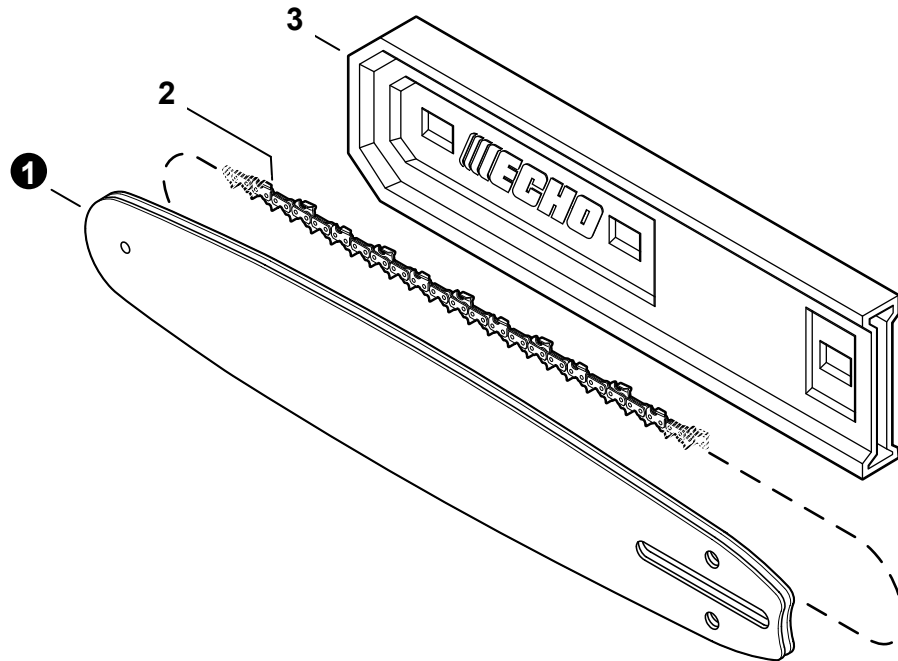

NO.	PART NUMBER	QTY.	DESCRIPTION	DESCRIPCIÓN
1A	10A0CD3739C	1	GUIDE BAR, 10" 0.050" GA	BARRA DE GUÍA 25 CM 0.050" GA
1B	10A4CD3739C	1	GUIDE BAR, 10" 0.043" GA	BARRA DE GUÍA 25 CM 0.043" GA
1C	12A0CD3744C	1	GUIDE BAR, 12" 0.050" GA	BARRA DE GUÍA 30 CM 0.050" GA
1D	12A4CD3744C	1	GUIDE BAR, 12" 0.043" GA	BARRA DE GUÍA 30 CM 0.043" GA
2A	91VXL39CQ	1	SAW CHAIN 10" 0.050" GA	CADENA DE SIERRA 25 CM 0.050" GA
2B	90PX39CQ	1	SAW CHAIN 10" 0.043" GA	CADENA DE SIERRA 25 CM 0.043" GA
2C	91VXL44CQ	1	SAW CHAIN 12" 0.050" GA	CADENA DE SIERRA 30 CM 0.050" GA
2D	90PX44CQ	1	SAW CHAIN 12" 0.043" GA	CADENA DE SIERRA 30 CM 0.043" GA
3	X490001030	1	SCABBARD 10"	FUNDA 25 CM
3	X490001040	1	SCABBARD 12"	FUNDA 30 CM