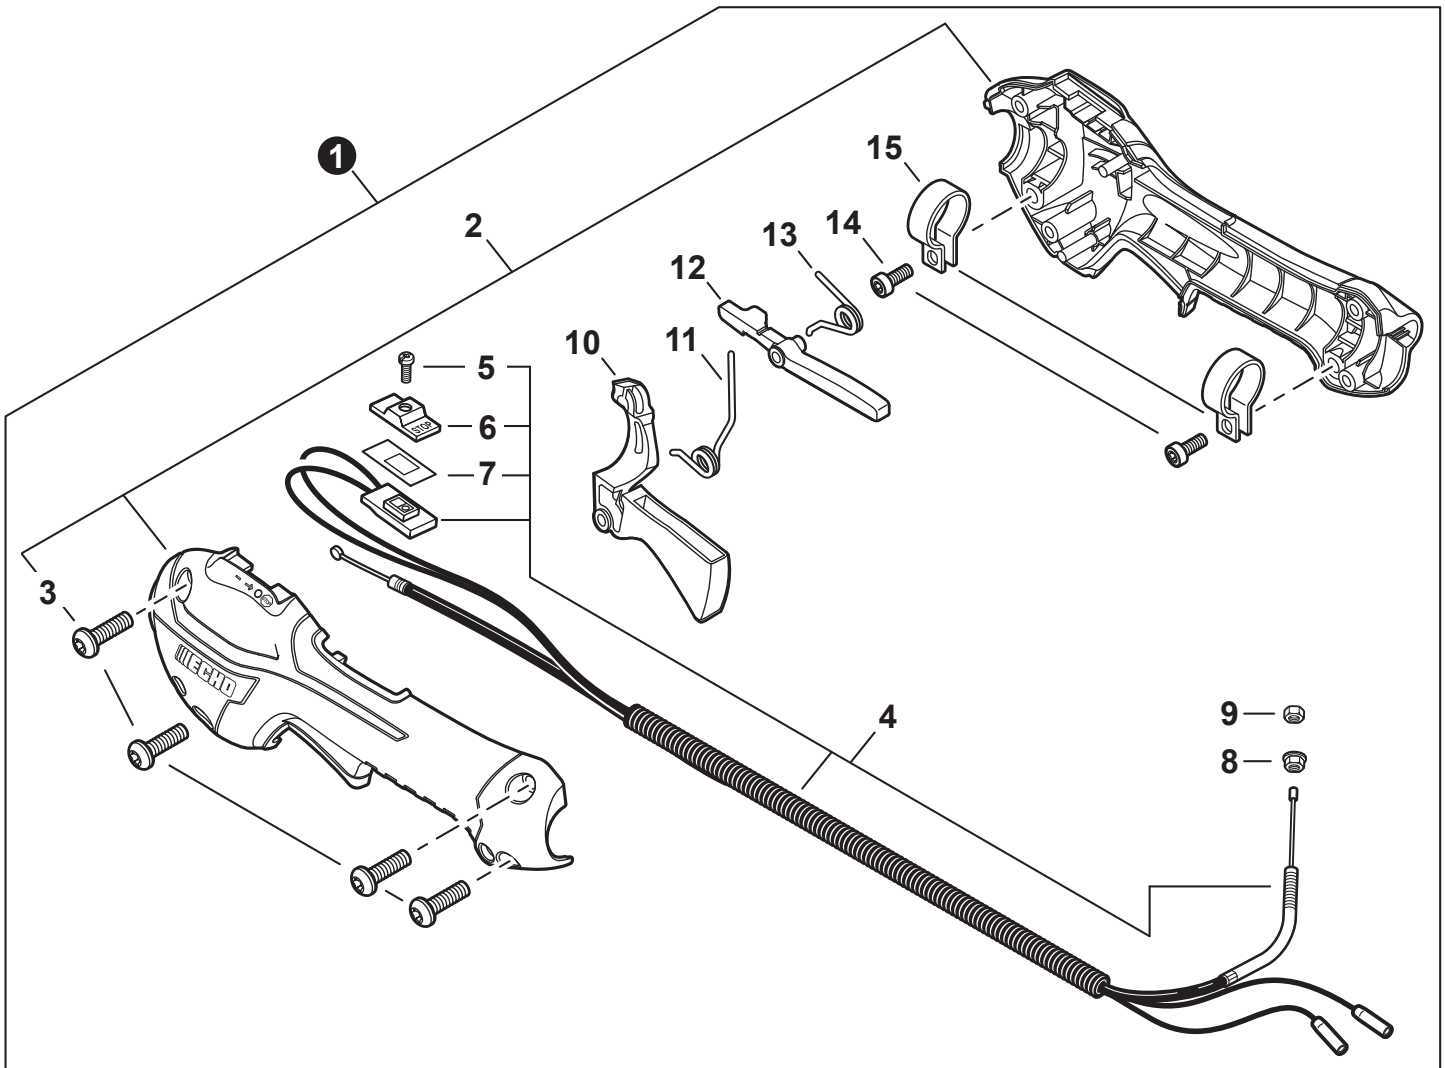

NO.	PART NUMBER	QTY.	DESCRIPTION	DESCRIPCIÓN
1	P021052270	1	CONTROL HANDLE ASSY	MONTAJE DE MANGO DE CONTROL
2	P021044371	1	+CONTROL HANDLE KIT	+JUEGO DE MANGO DE CONTROL
3	V805000000	4	++BOLT, TORX 5x16	++PERNO TORX 5x16
4	P100002240	1	+CABLE ASSY, CONTROL	+MONTAJE DE CABLE PARA CONTROL
5	9154503010	1	++SCREW 3x10	++TORNILLO 3x10
6	A444000020	1	++KNOB, SWITCH - ORANGE	++BOTÓN DE INTERRUPTOR - NARANJA
7	V541000600	1	++SEAL, SWITCH	++SELLO DE INTERRUPTOR
8	90051800006	1	+NUT, FLANGE M6	+TUERCA-BRIDA M6
9	90050200006	1	+NUT M6	+TUERCA M6
10	C453000482	1	+TRIGGER, THROTTLE	+GATILLO DEL ACELERADOR
11	V452001520	1	+SPRING, TORSION	+RESORTE DE TORSIÓN
12	C460000441	1	+LEVER, THROTTLE LOCKOUT	+PALANCA SEGURO DEL ACELERADOR
13	V452001510	1	+SPRING, TORSION	+RESORTE DE TORSIÓN
14	V805000150	2	+BOLT, TORX 5x16	+PERNO TORX 5x16
15	V495003020	2	+CLAMP	+ABRAZADERA