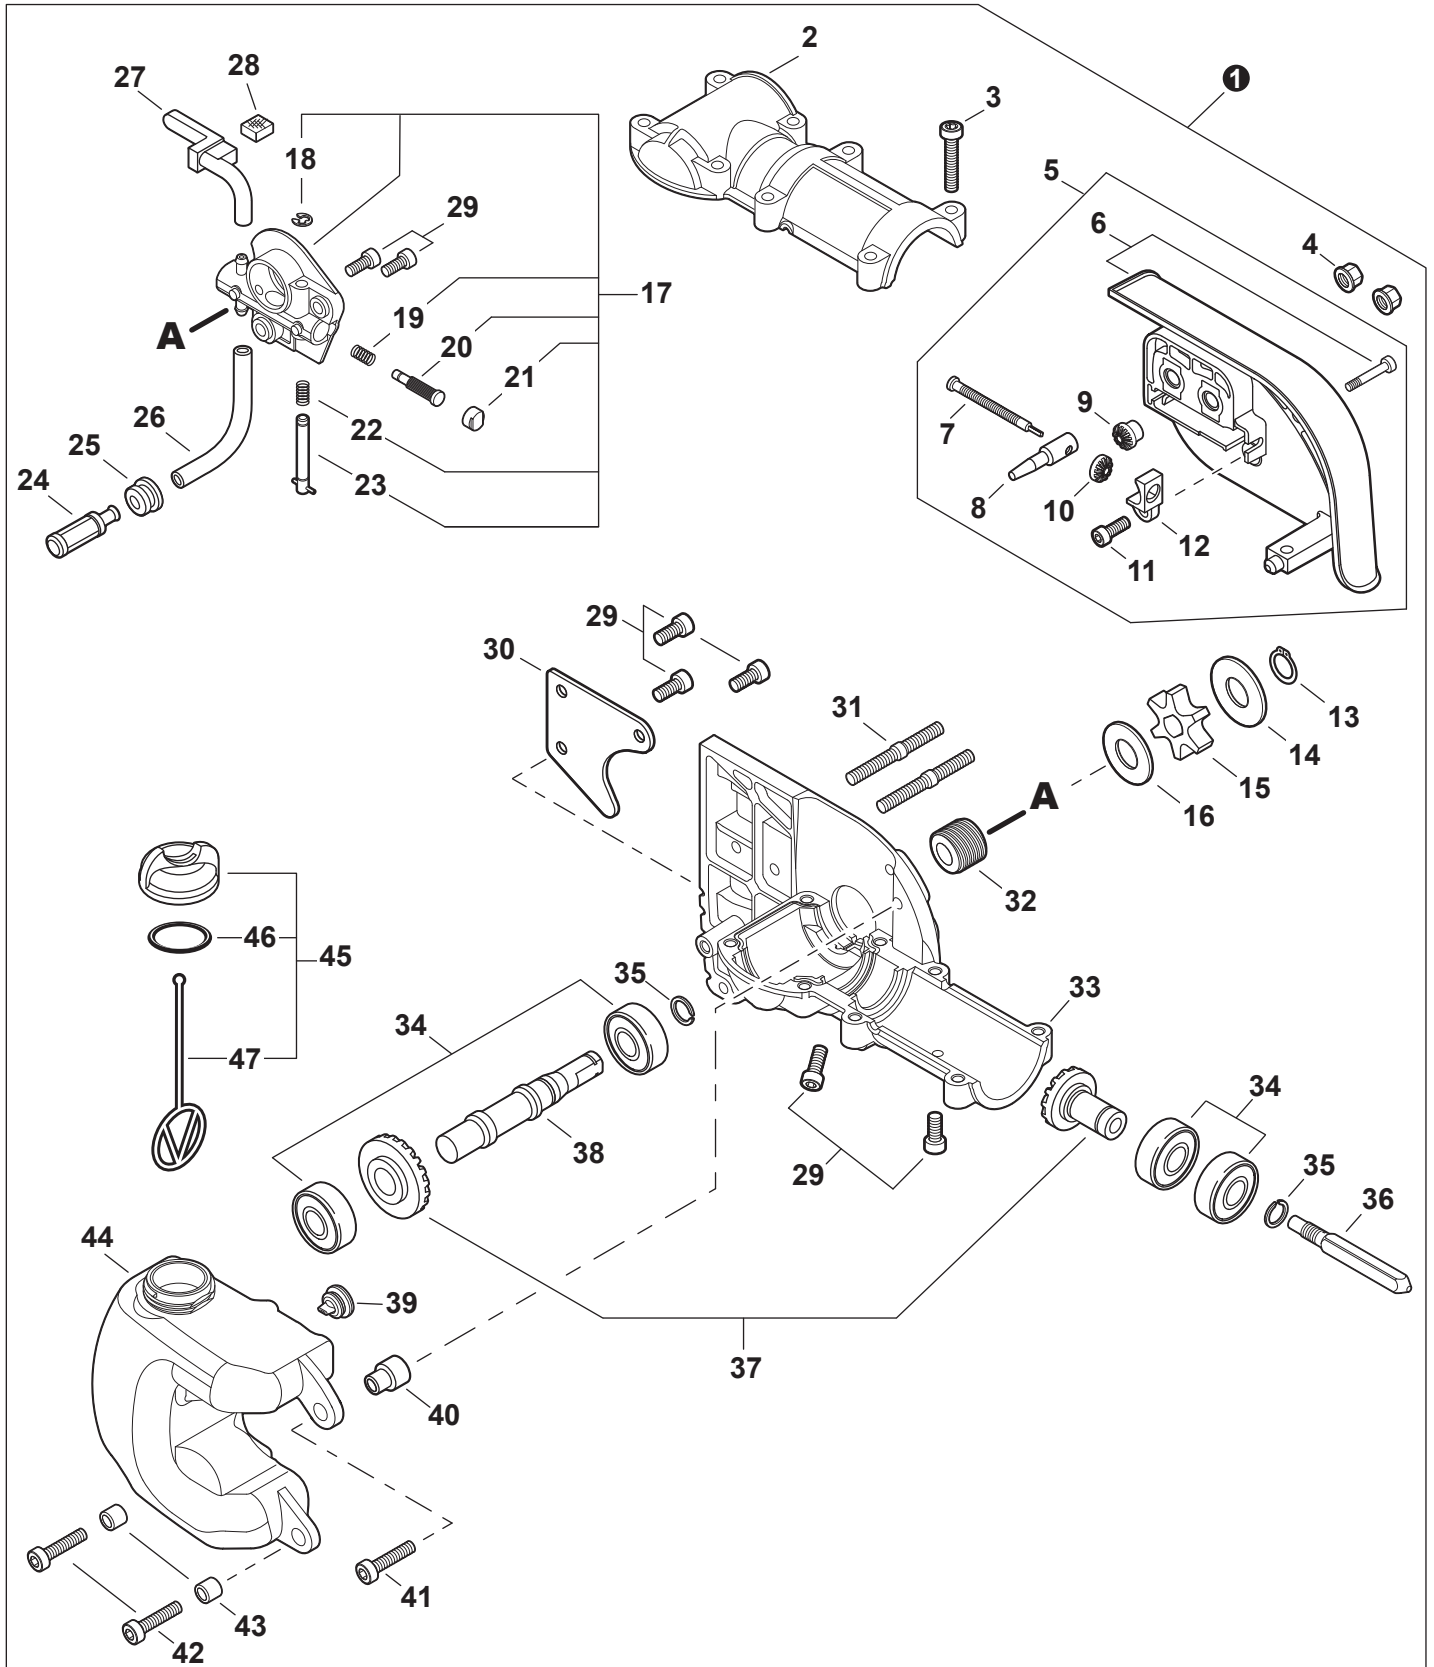

NO.	PART NUMBER	QTY.	DESCRIPTION	DESCRIPCIÓN
1	P021052270	1	CONTROL HANDLE ASSY	MONTAJE DE MANGO DE CONTROL
2	P021044371	1	+CONTROL HANDLE KIT	+JUEGO DE MANGO DE CONTROL
3	V805000000	4	++BOLT, TORX 5x16	++PERNO TORX 5x16
4	P100002240	1	+CABLE ASSY, CONTROL	+MONTAJE DE CABLE PARA CONTROL
5	9154503010	1	++SCREW 3x10	++TORNILLO 3x10
6	A444000020	1	++KNOB, SWITCH - ORANGE	++BOTÓN DE INTERRUPTOR - NARANJA
7	V541000600	1	++SEAL, SWITCH	++SELLO DE INTERRUPTOR
8	90051800006	1	+NUT, FLANGE M6	+TUERCA-BRIDA M6
9	90050200006	1	+NUT M6	+TUERCA M6
10	C453000482	1	+TRIGGER, THROTTLE	+GATILLO DEL ACELERADOR
11	V452001520	1	+SPRING, TORSION	+RESORTE DE TORSIÓN
12	C460000441	1	+LEVER, THROTTLE LOCKOUT	+PALANCA SEGURO DEL ACELERADOR
13	V452001510	1	+SPRING, TORSION	+RESORTE DE TORSIÓN
14	V805000150	2	+BOLT, TORX 5x16	+PERNO TORX 5x16
15	V495003020	2	+CLAMP	+ABRAZADERA

NO.	PART NUMBER	QTY.	DESCRIPTION	DESCRIPCIÓN
1	V299000660	1	THUMBSCREW	TORNILLO DE OREJETAS
2	V805000160	2	BOLT, TORX 5x20	PERNO TORX 5x20
3	V805000140	1	BOLT, TORX 5x12	PERNO TORX 5x12
4	C510000390	1	COUPLING, MAIN PIPE	ACOPLAMIENTO DE TUBO PRINCIPAL
5	90010006025	1	BOLT 6x25	PERNO 6x25
6	90050000005	2	NUT M5	TUERCA M5
7	C509000100	1	SOCKET	CAVIDAD
8	C504000360	1	DRIVESHAFT - UPPER	EJE DE MANDO - SUPERIOR
9	<b>C050003130</b>	1	<b>MAIN PIPE ASSY - BLACK</b>	<b>MONTAJE DE TUBO PRINCIPAL - NEGRO</b>
10	C503000080	1	+HOLDER ASSY, BEARING	+MONTAJE DE SOPORTE DE COJINETE
11	89001122360	2	+RIVET	+REMACHE