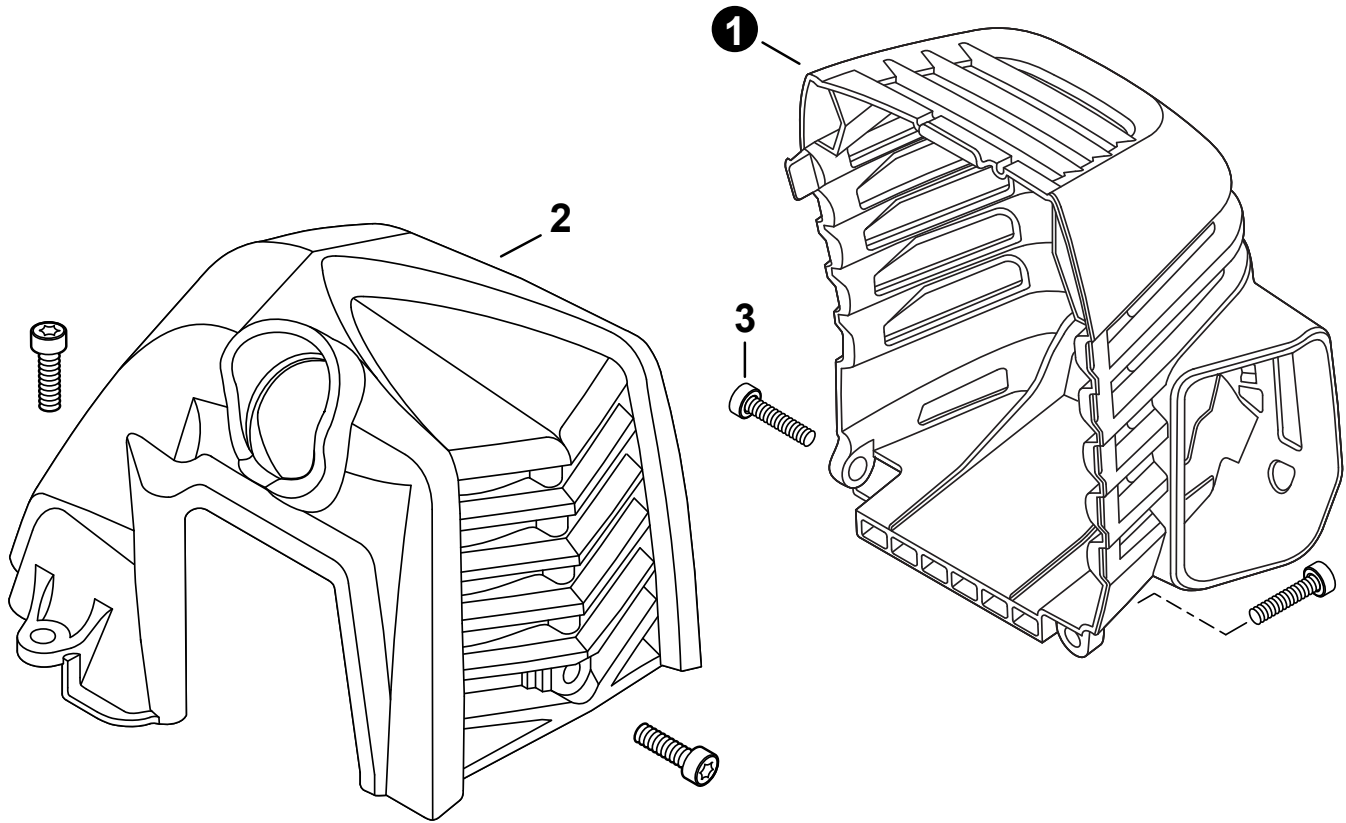

Barra de guía - 30cm (0.050" galga) .12A0CD3744C  
 Cadena - 30cm (0.050" galga) .....91VXL44CQ

Barra de guía - 30cm (0.043" galga) ..12A4CD3744C  
 Cadena - 30cm (0.043" galga) .....90PX44CQ

**ECHO Incorporated**  
 400 Oakwood Road, Lake Zurich, Illinois 60047  
 WWW.ECHO-USA.COM

P/N 99922238245  
 REVISED 03/26/24

**Table of Contents**  
Tabla de Contenido

<b>Engine Cover</b> ..... 3 Cubierta del Motor	<b>Main Pipe - Lower</b> ..... 16 Tubo Principal - Inferior
<b>Engine</b> ..... 4 Motor	<b>Main Pipe - Upper</b> ..... 17 Tubo Principal - Superior
<b>Engine</b> ..... 5 Motor	<b>Gear Case</b> ..... 18 Caja de Engranajes
<b>Carburetor</b> ..... 6 Carburador	<b>Gear Case</b> ..... 19 Caja de Engranajes
<b>Carburetor</b> ..... 7 Carburador	<b>Shoulder Strap</b> ..... 20 Correa de hombro
<b>Intake</b> ..... 8 Admisión	<b>Labels</b> ..... 21 Etiquetas
<b>Exhaust</b> ..... 9 Escape	<b>Guide Bar, Saw Chain, Scabbard</b> ..... 22 Barra Guía, Cadena, Funda
<b>Ignition</b> ..... 10 Encendido	<b>Tools</b> ..... 22 Herramientas
<b>Starter</b> ..... 11 Arrancador	<b>Maintenance Kits</b> ..... 23 Juegos de mantenimiento
<b>Fuel System</b> ..... 12 Sistema de combustible	<b>Bulk Pipe</b> ..... 23 Tubo al por mayor
<b>Fan Case</b> ..... 13 Carcasa del Ventilador	<b>Bulk Starter Rope</b> ..... 23 Cuerda del arrancador al por mayor
<b>Main Pipe</b> ..... 14 Tubo Principle	
<b>Control Handle</b> ..... 15 Mango de Control	