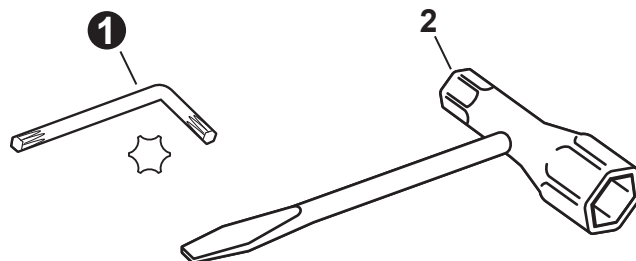

Tools

Herramientas

NO.	PART NUMBER	QTY.	DESCRIPTION	DESCRIPCIÓN
1	X605000060	1	WRENCH, T27 80x30	LLAVE T27 80x30
2	X601000030	1	T-WRENCH 10x16 MM	LLAVE EN T 10x16 MM