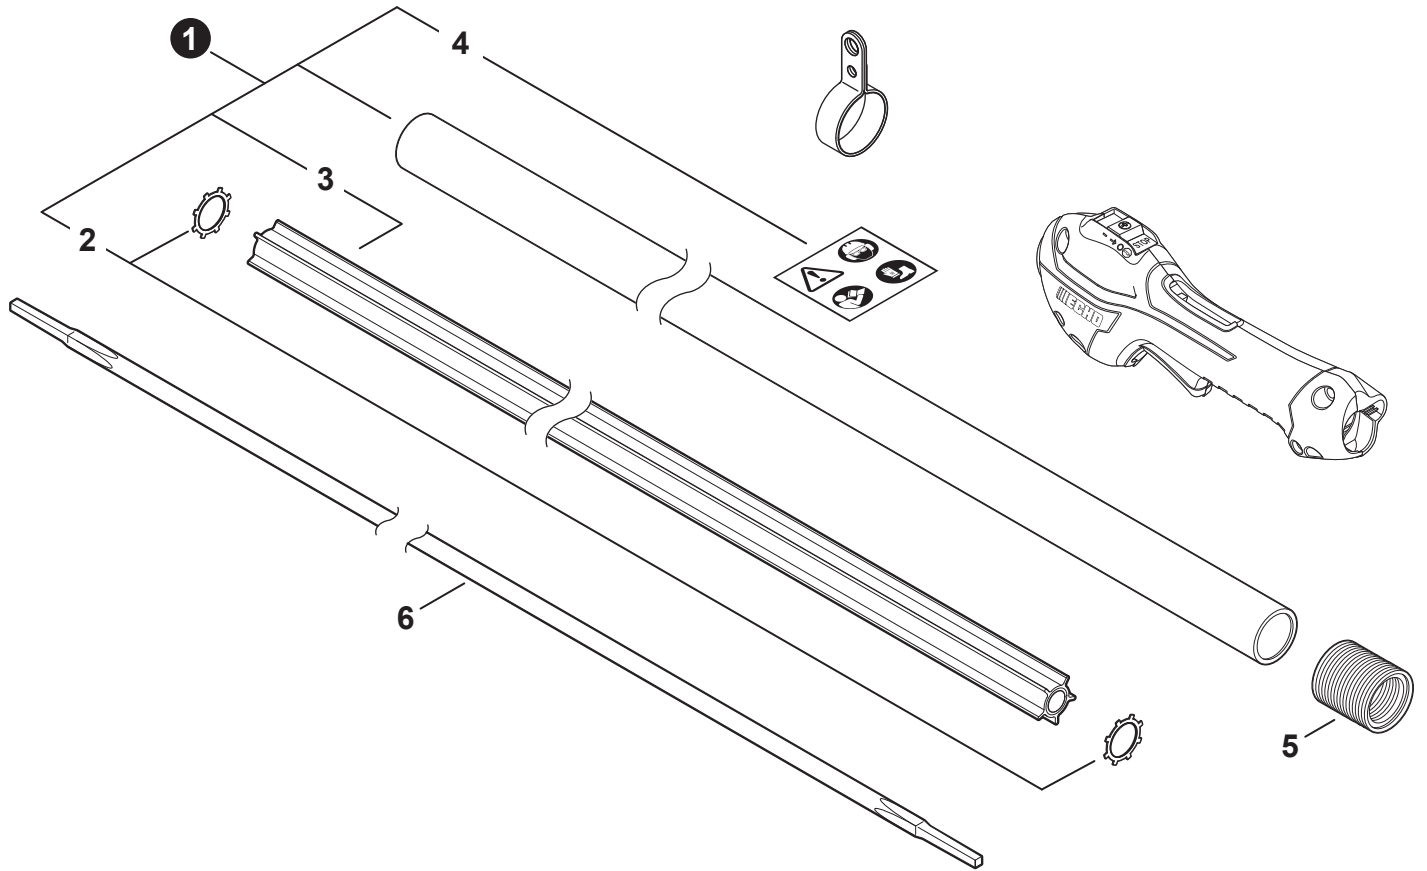

NO.	PART NUMBER	QTY.	DESCRIPTION	DESCRIPCIÓN
1	C050003141	1	MAIN PIPE ASSY	MONTAJE DE TUBO PRINCIPAL
2	V583000110	2	+WASHER	+ARANDELA
3	C507000180	1	+LINER - FLEXIBLE	+FORRO - FLEXIBLE
4	X505002363	1	+LABEL - CAUTION - ISO	+ETIQUETA DE PRECAUCIÓN - ISO
5	V475004000	1	TUBE, FLEXIBLE	TUBO FLEXIBLE
6	C506000810	1	DRIVESHAFT - FLEXIBLE	EJE DE MANDO - FLEXIBLE