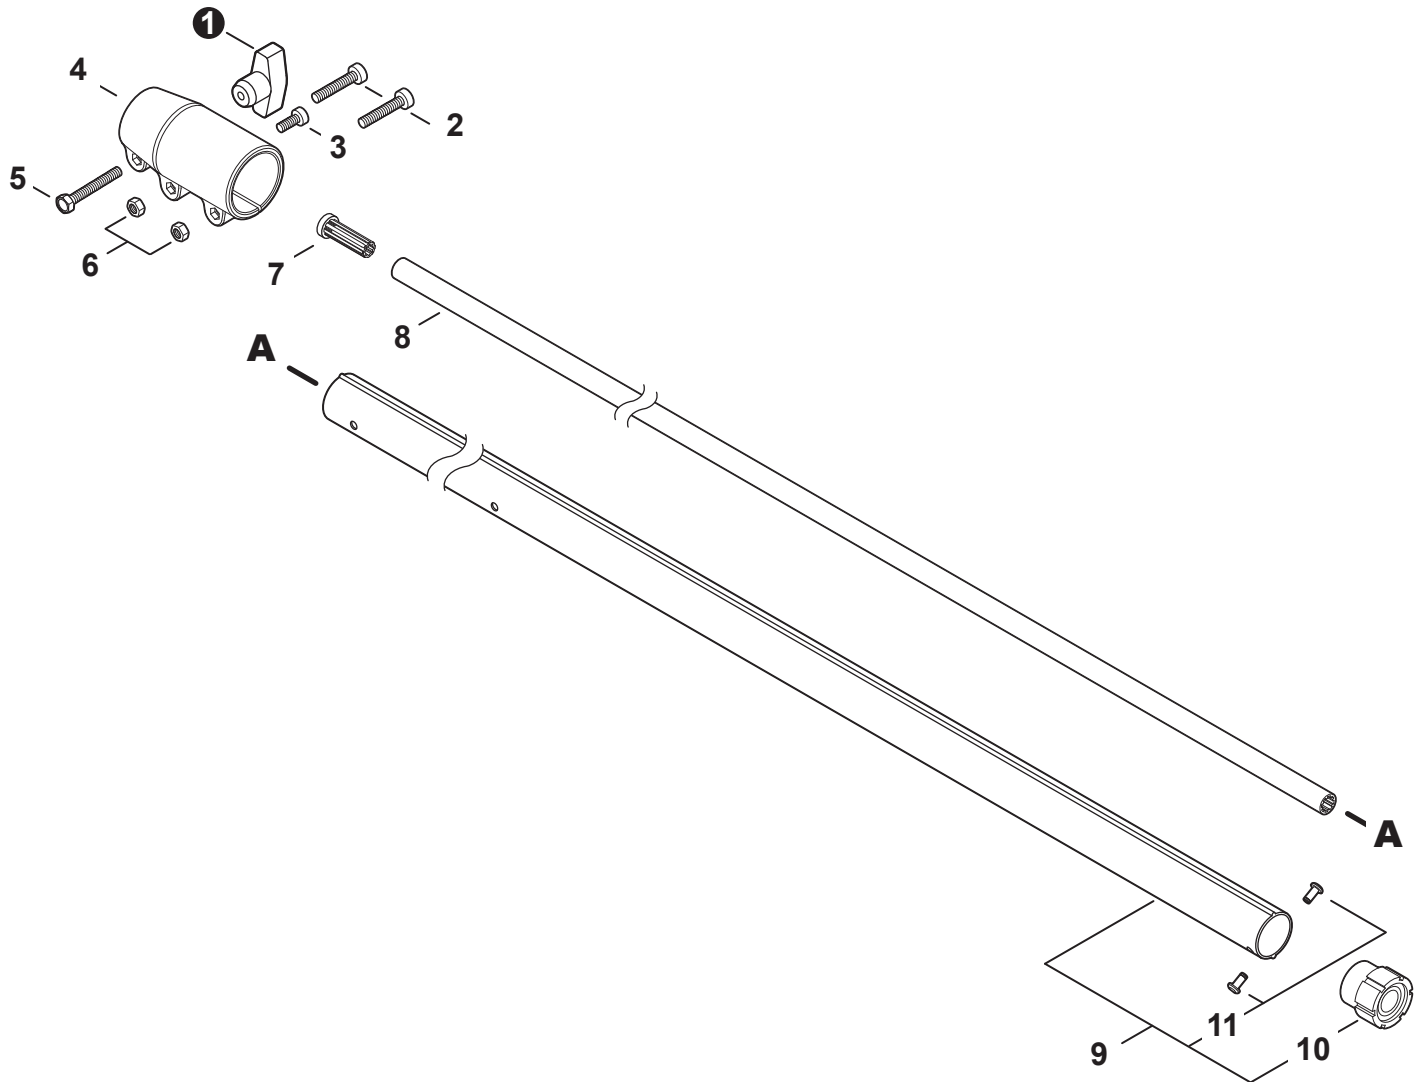

NO.	PART NUMBER	QTY.	DESCRIPTION	DESCRIPCIÓN
1	V299000660	1	THUMBSCREW	TORNILLO DE OREJETAS
2	V805000160	2	BOLT, TORX 5x20	PERNO TORX 5x20
3	V805000140	1	BOLT, TORX 5x12	PERNO TORX 5x12
4	C510000390	1	COUPLING, MAIN PIPE	ACOPLAMIENTO DE TUBO PRINCIPAL
5	90010006025	1	BOLT 6x25	PERNO 6x25
6	90050000005	2	NUT M5	TUERCA M5
7	C509000100	1	SOCKET	CAVIDAD
8	C504000360	1	DRIVESHAFT - UPPER	EJE DE MANDO - SUPERIOR
9	C050003130	1	MAIN PIPE ASSY - BLACK	MONTAJE DE TUBO PRINCIPAL - NEGRO
10	C503000080	1	+HOLDER ASSY, BEARING	+MONTAJE DE SOPORTE DE COJINETE
11	89001122360	2	+RIVET	+REMACHE