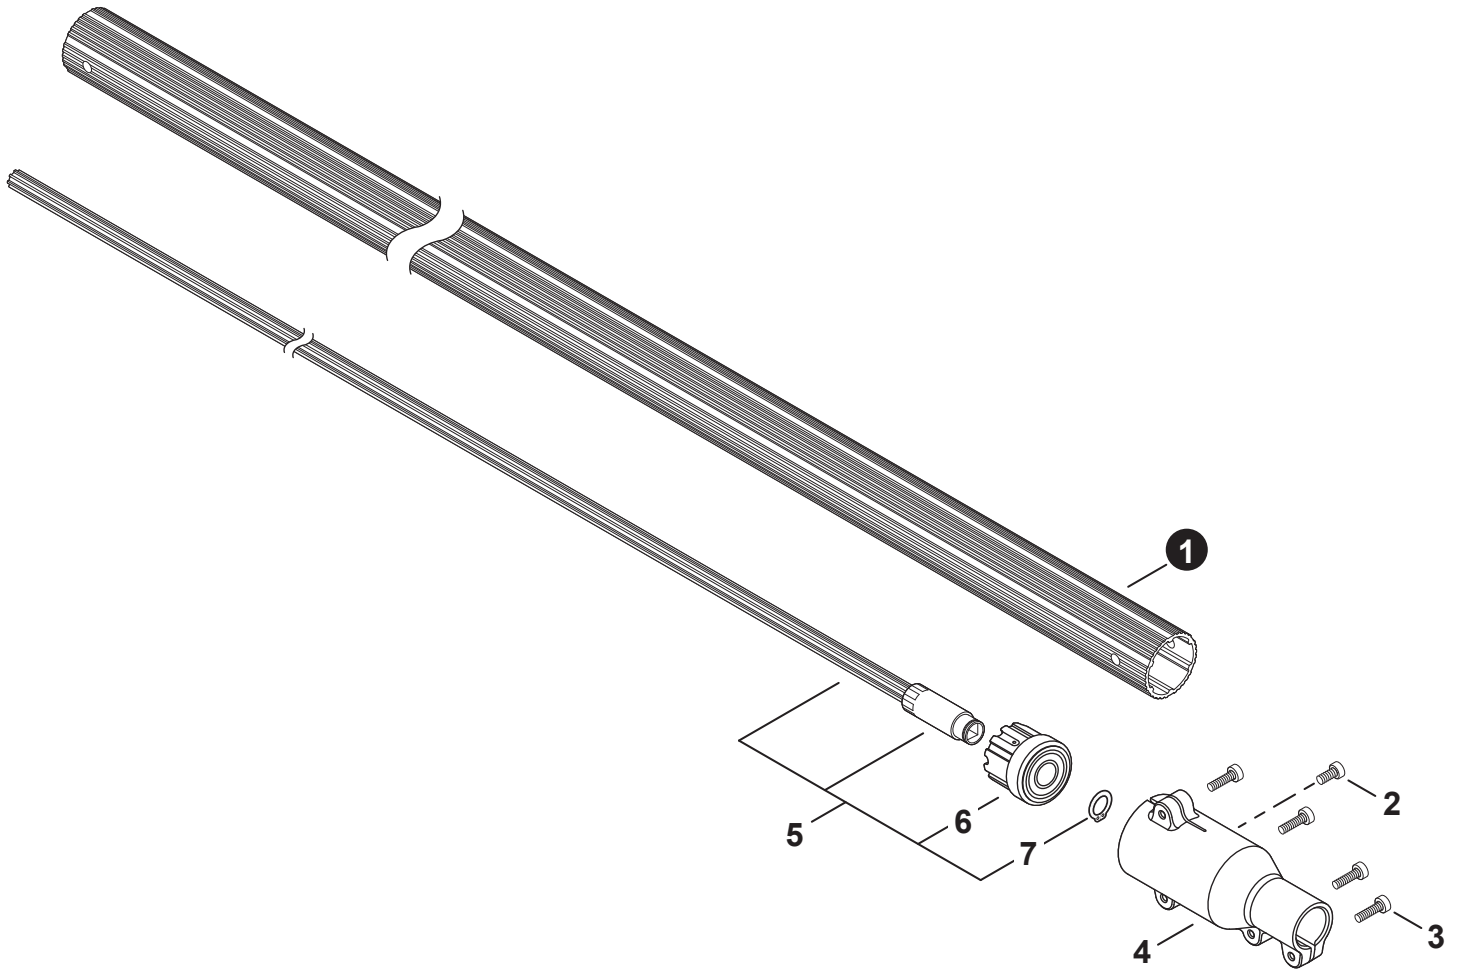

NO.	PART NUMBER	QTY.	DESCRIPTION	DESCRIPCIÓN
1	C500000271	1	PIPE, MAIN - ORANGE	TUBO PRINCIPAL - NARANJA
2	V805000150	1	BOLT, TORX 5x16	PERNO TORX 5x16
3	V805000160	4	BOLT, TORX 5x20	PERNO TORX 5x20
4	C510000320	1	COUPLING, MAIN PIPE	ACOPLAMIENTO DE TUBO PRINCIPAL
5	C504001320	1	DRIVESHAFT ASSY, LOWER	MONTAJE DE EJE DE MANDO INFERIOR
6	C503000100	1	+HOLDER ASSY, BEARING	+MONTAJE DE SOPORTE DE COJINETE
7	10022922460	1	+RING, RETAINING	+ANILLO DE RETENCIÓN