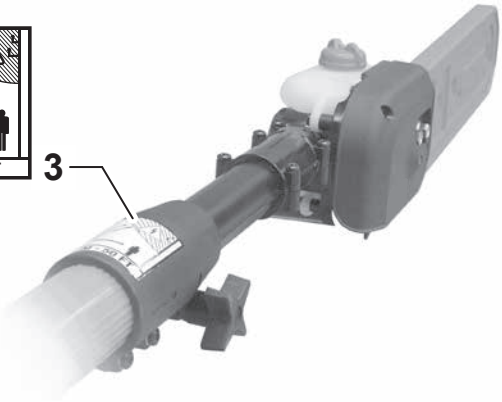

NO.	PART NUMBER	QTY.	DESCRIPTION	DESCRIPCIÓN
1	X503014600	1	LABEL - MODEL PPT-2620H	ETIQUETA MODELO PPT-2620H
2	X547003150	1	LABEL - RECOIL STARTER - PPT-2620H	ETIQUETA ARRANCADOR - PPT-2620H
3	X505002372	1	LABEL - CAUTION	ETIQUETA DE PRECAUCIÓN