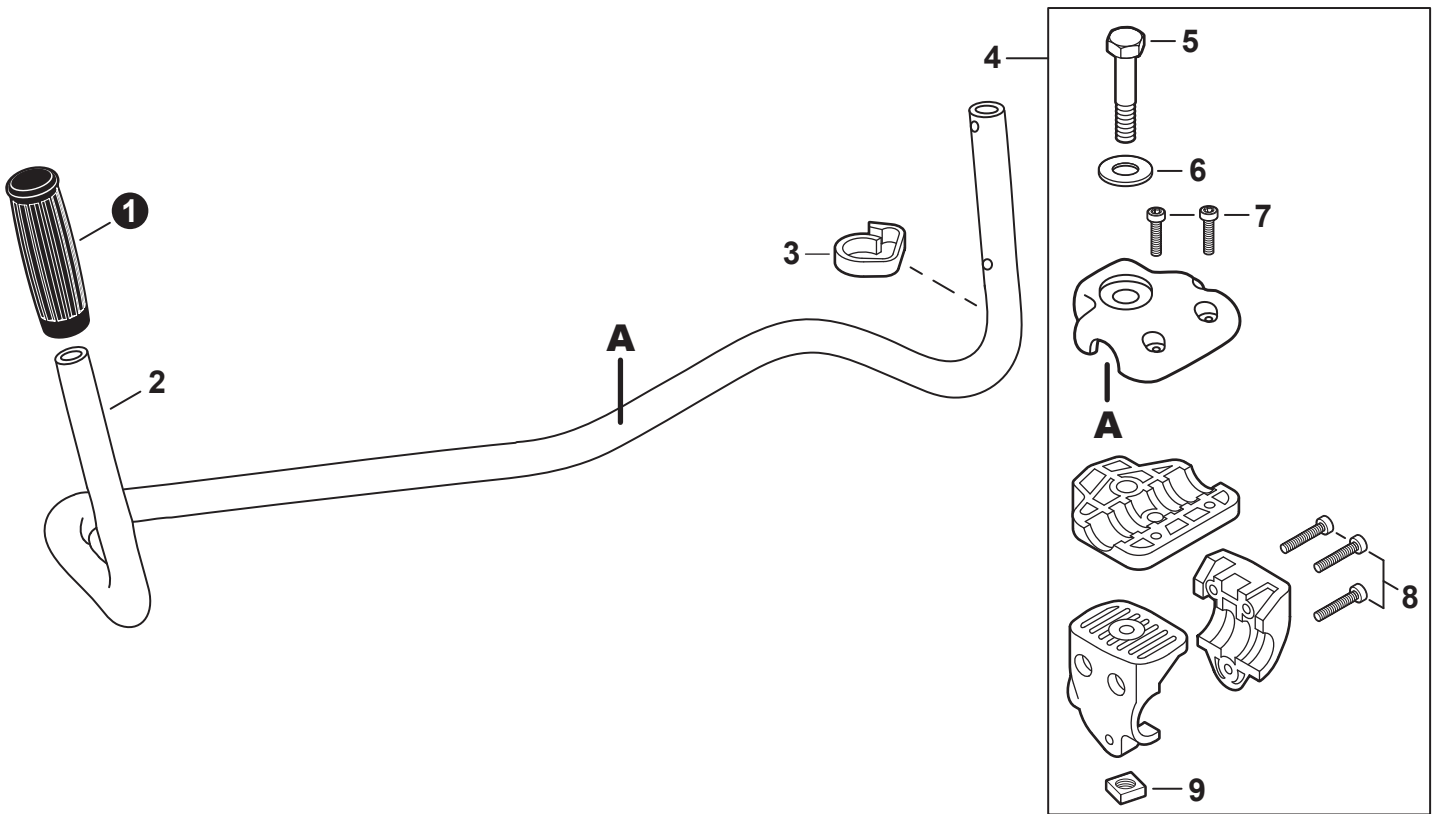

NO.	PART NUMBER	QTY.	DESCRIPTION	DESCRIPCIÓN
1	35131102330	1	GRIP, HANDLE	AGARRE
2	C400000000	1	HANDLEBAR	MANUBRIO TIPO BICICLETA
3	15911209961	1	CLIP, CABLE	SUJETADOR DE CABLE
4	P021015821	1	BRACKET KIT, HANDLEBAR	JUEGO DE SOPORTE DE MANUBRIO
5	35142152130	1	+BOLT 8x55	+PERNO 8x55
6	60501454230	1	+WASHER 8	+ARANDELA 8
7	V805000160	2	+BOLT, TORX 5x20	+PERNO TORX 5x20
8	V805000170	3	+BOLT, TORX 5x25	+PERNO TORX 5x25
9	90056550008	1	+NUT 8x1.25	+TUERCA 8x1.25