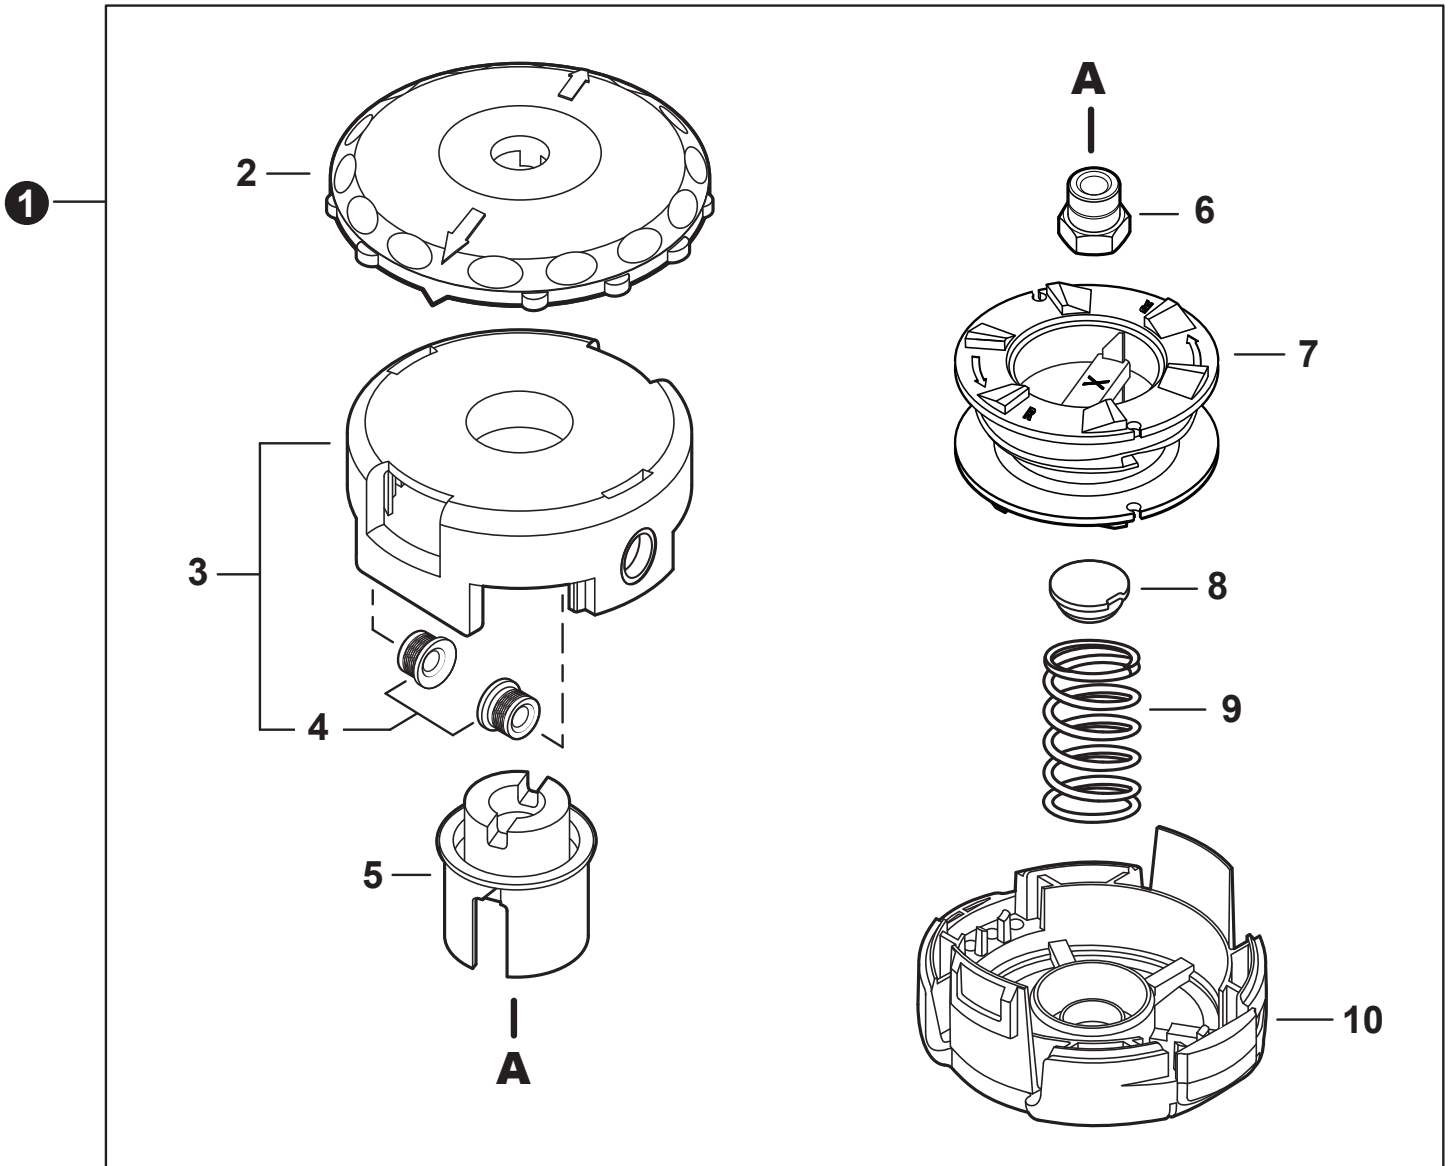

NO.	PART NUMBER	QTY.	DESCRIPTION	DESCRIPCIÓN
1	99944200907	1	TRIMMER HEAD, SPEED-FEED® 400	CABEZAL DE CORTE SPEED-FEED® 400
2	E415000180	1	+KNOB	+PERILLA
3	X470000330	1	+HOUSING ASSY, SPOOL	+MONTAJE DE CAJA DEL CARRETE
4	X475000110	2	++EYELET	++OJAL
5	X476000040	1	+HUB (LH) BLACK	+CUBO (LH) NEGRO
6	V160000150	1	+BUSHING M10x1.25 LH GOLD	+BUJE M10x1.25 LH ORO
7	X473000130	1	+SPOOL	+CARRETE
8	V494000840	1	+CAP, SPRING	+TAPA DE RESORTE
9	V450001880	1	+SPRING, GOLD	+RESORTE ORO
10	X472000070	1	+COVER, SPOOL	+CUBIERTA DEL CARRETE