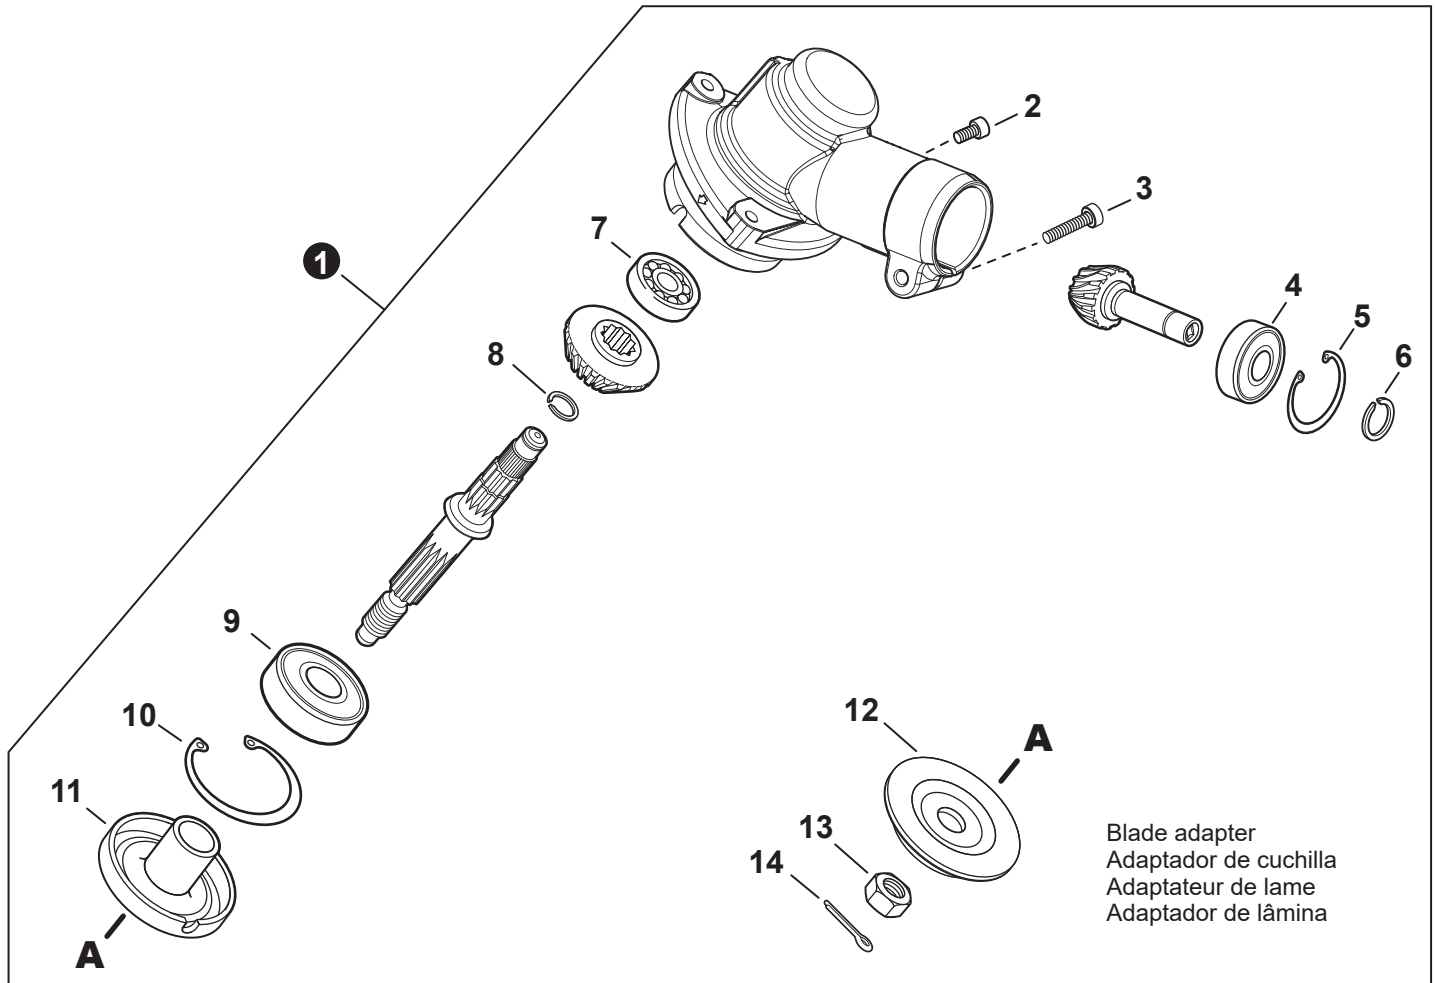

NO.	PART NUMBER	QTY.	DESCRIPTION	DESCRIPCIÓN
1	P021054041	1	GEAR CASE ASSY	MONTAJE DE CAJA DE ENGRANAJES
2	V805000140	1	+BOLT, TORX 5x12	+PERNO TORX 5x12
3	V805000170	1	+BOLT, TORX 5x25	+PERNO TORX 5x25
4	9411100609	1	+BEARING, BALL 609ZA	+COJINETE DE BOLAS 609ZA
5	90070200024	1	+RING, SNAP 24	+ANILLO RETENEDOR 24
6	90070100009	1	+RING, SNAP 9	+ANILLO RETENEDOR 9
7	9411000609	1	+BEARING, BALL 609A	+COJINETE DE BOLAS 609A
8	90070600012	1	+RING, SNAP 12	+ANILLO RETENEDOR 12
9	9411206201	1	+BEARING, BALL 6201 2RS	+COJINETE DE BOLAS 6201 2RS
10	90070200032	1	+RING, SNAP 32	+ANILLO RETENEDOR 32
11	C535001240	1	+PLATE, ADAPTOR - UPPER	+PLACA DEL ADAPTADOR SUPERIOR
12	C535000150	1	+PLATE, ADAPTOR - LOWER	+PLACA DEL ADAPTADOR INFERIOR
13	90051100010	1	+NUT 10	+TUERCA 10
14	90030020022	1	+PIN, COTTER 2x22	+PASADOR DE CHAVETA 2x22