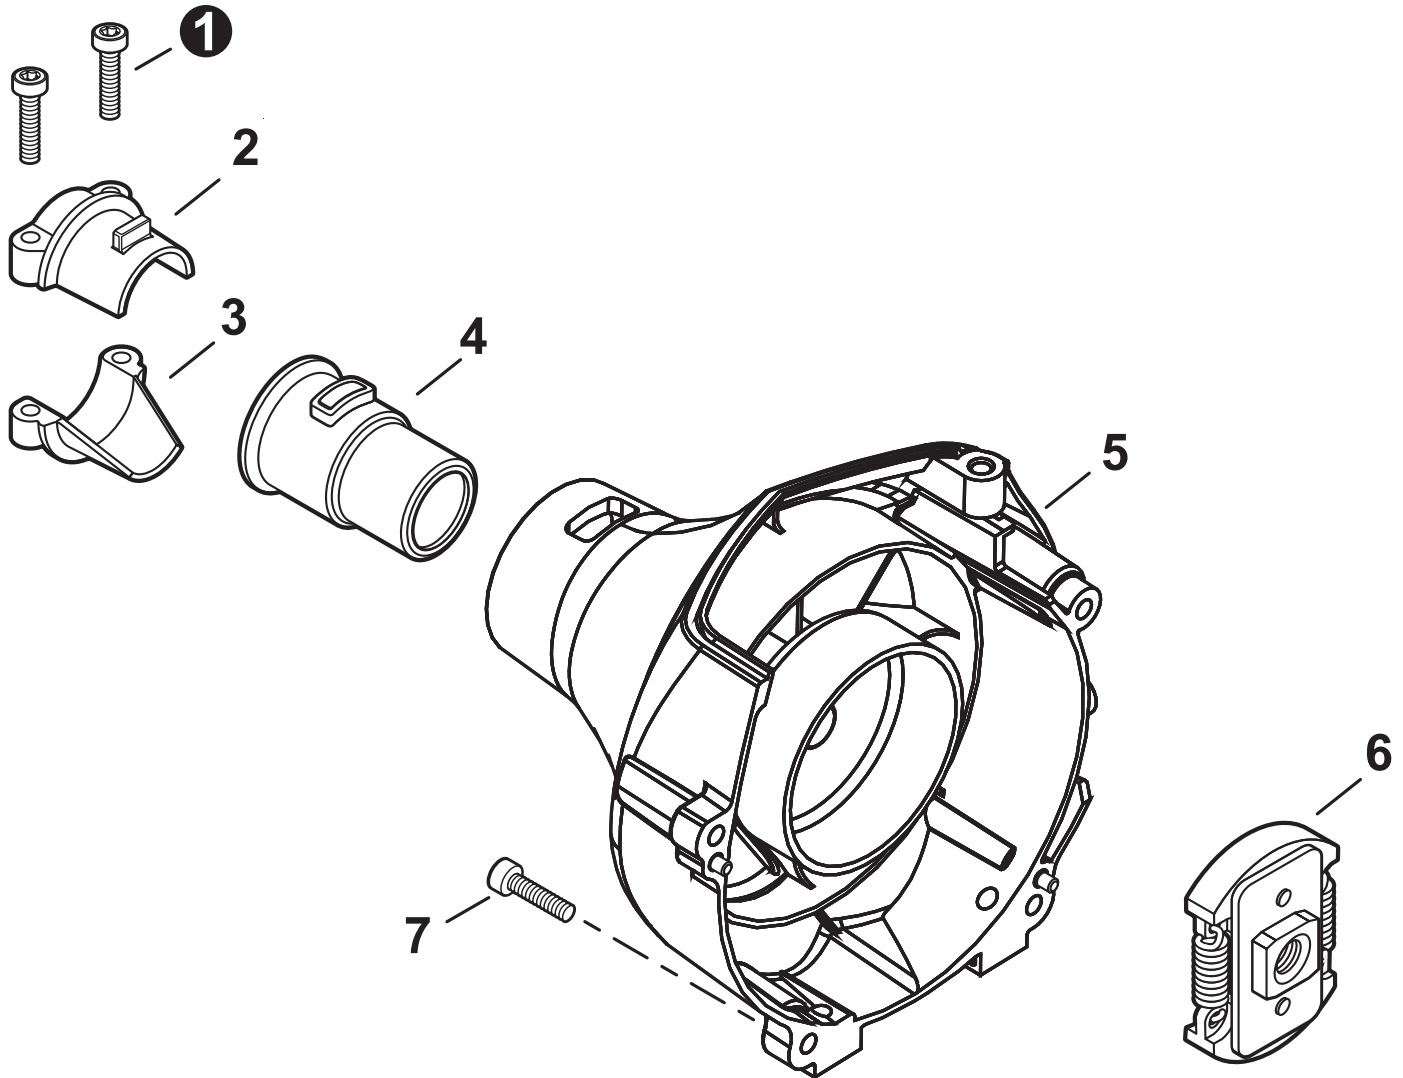

NO.	PART NUMBER	QTY.	DESCRIPTION	DESCRIPCIÓN
1	V805000160	2	BOLT, TORX 5x20	PERNO TORX 5x20
2	A575000780	1	HOLDER, MAIN PIPE - UPPER	SOPORTE - SUPERIOR, TUBO PRINCIPAL
3	A575000790	1	HOLDER, MAIN PIPE - LOWER	SOPORTE - INFERIOR, TUBO PRINCIPAL
4	V420005690	1	CUSHION, MAIN PIPE	AMORTIGUADOR DE TUBO PRINCIPAL
5	P021053920	1	COVER ASSY, FAN	MONTAJE DE CUBIERTA DE VENTILADOR
6	A056000820	1	CLUTCH ASSY	MONTAJE DE EMBRAGUE
7	V804000060	4	BOLT, TORX 4x16	PERNO TORX 4x16