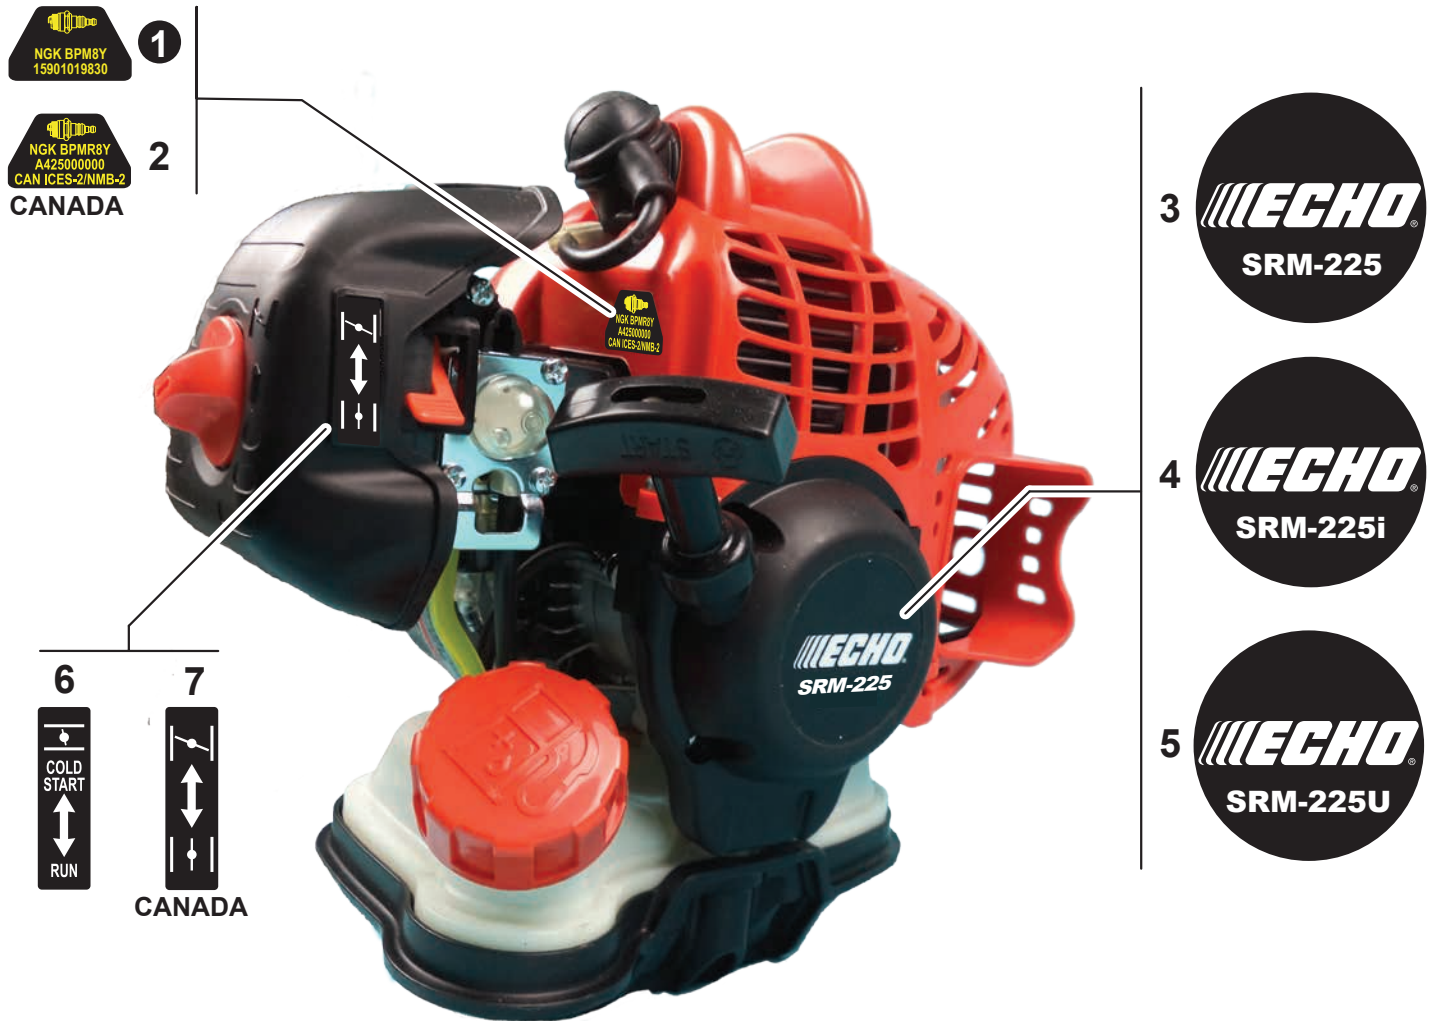

NO.	PART NUMBER	QTY.	DESCRIPTION	DESCRIPCIÓN
1	X532005130	1	LABEL - SPARK PLUG - BPM8Y	ETIQUETA DE BUJÍA BPM8Y
2	X532004970	1	LABEL - SPARK PLUG - BPMR8Y	ETIQUETA DE BUJÍA BPMR8Y
3	X548000010	1	LABEL - STARTER - SRM-225	ETIQUETA DE ARRANCADOR - SRM-225
4	X548000020	1	LABEL - STARTER - SRM-225i	ETIQUETA DE ARRANCADOR - SRM-225i
5	X548000040	1	LABEL - STARTER - SRM-225U	ETIQUETA DE ARRANCADOR - SRM-225U
6	89012152730	1	LABEL - CHOKE	ETIQUETA DEL ESTRANGULADOR
7	89033252730	1	LABEL - CHOKE	ETIQUETA DEL ESTRANGULADOR