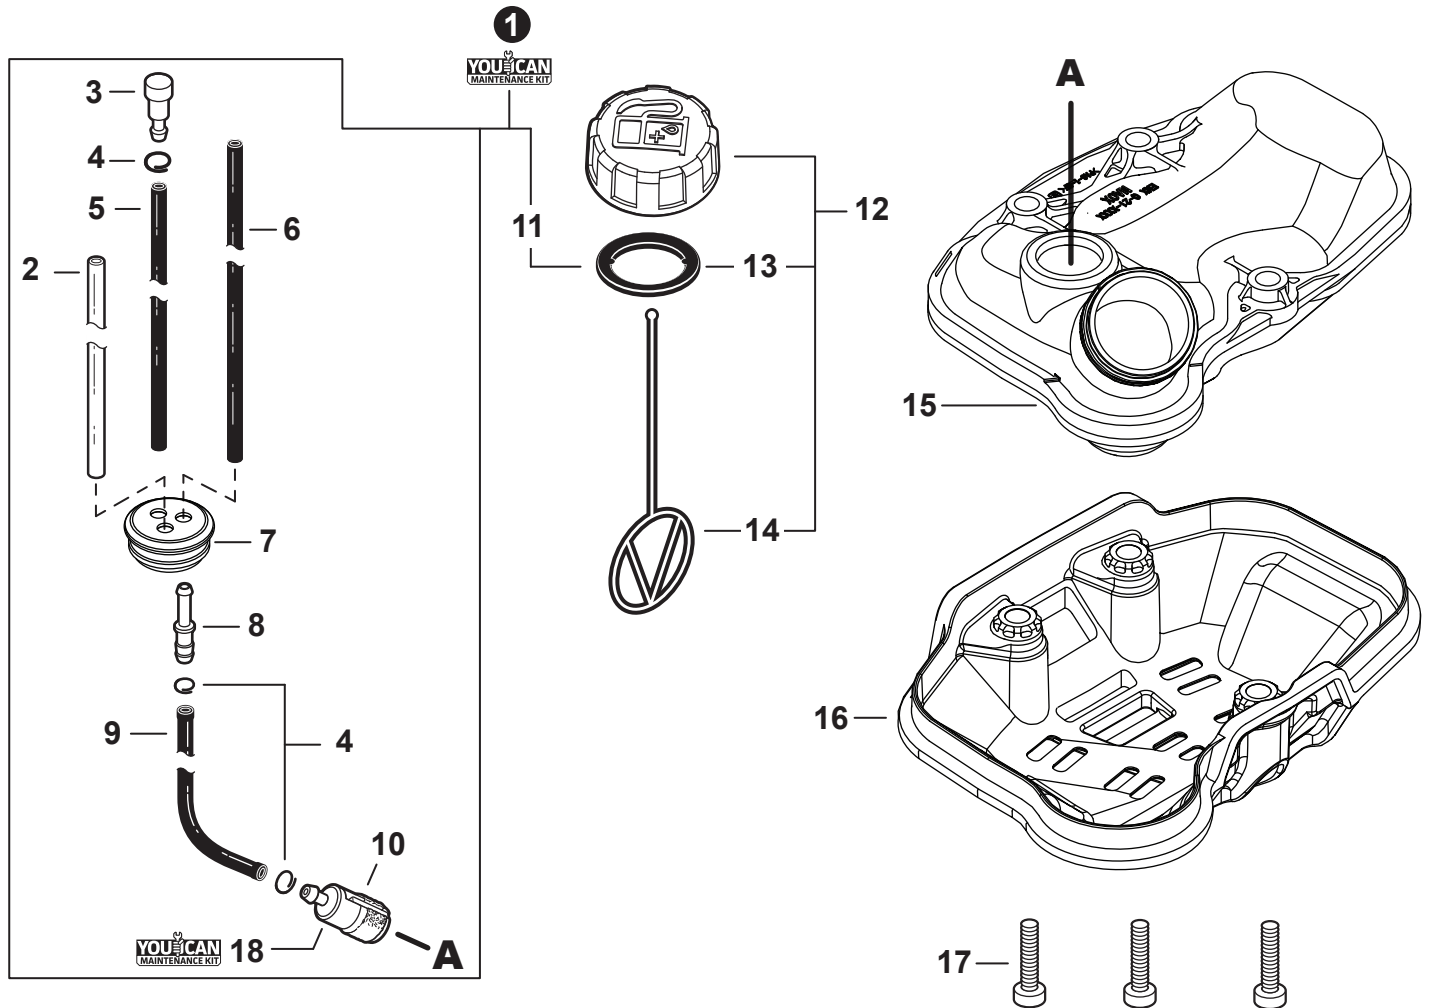

NO.	PART NUMBER	QTY.	DESCRIPTION	DESCRIPCIÓN
1	90251Y	1	FUEL SYSTEM KIT - YOUCAN™	KIT DEL SISTEMA DE COMBUSTIBLE - YOUCAN™
2	13201049730	1	+PIPE, FUEL 3x6x85 YELLOW	+TUBO DE COMBUSTIBLE 3x6x85 AMARILLO
3	A356000031	1	+VENT ASSY	+VÁLVULA DE RESPIRADERO
4	V490001240	3	+CLIP 6	+SUJETADOR 6
5	V471001211	1	+PIPE, FUEL 3x5x90 BLACK	+TUBO DE COMBUSTIBLE 3x5x90 NEGRO
6	V471005630	1	+PIPE, FUEL 3x5.5x78 BLACK	+TUBO DE COMBUSTIBLE 3x5.5x78 NEGRO
7	13211555931	1	+GROMMET, FUEL	+OJAL DE COMBUSTIBLE
8	V186000520	1	+CONNECTOR, PIPE 5x3.5	+CONECTOR DE TUBO 5x3.5
9	V471005840	1	+PIPE, FUEL 3x5x105 BLACK	+TUBO DE COMBUSTIBLE 3x5x105 NEGRO
10	A369000480	1	+FILTER, FUEL	+FILTRO DE COMBUSTIBLE
11	V107000150	1	+GASKET, FUEL CAP	+EMPAQUETADURA DE TAPA DE COMBUSTIBLE
12	P021040430	1	CAP ASSY, FUEL	MONTAJE DE TAPA DE COMBUSTIBLE
13	V107000150	1	+GASKET, FUEL CAP	+EMPAQUETADURA DE TAPA DE COMBUSTIBLE
14	A365000060	1	+CONNECTOR, CAP L= 123	+CONECTOR DE TAPA L= 123
15	A350002790	1	TANK ASSY, FUEL	MONTAJE DE TANQUE DE COMBUSTIBLE
16	A175000410	1	GUARD, FUEL TANK	PROTECTOR, TANQUE DE COMBUSTIBLE
17	V805000170	3	BOLT, TORX 5x25	PERNO TORX 5x25
18	90152Y	1	TUNE-UP KIT - YOUCAN™	JUEGO DE PUESTA A PUNTO - YOUCAN™