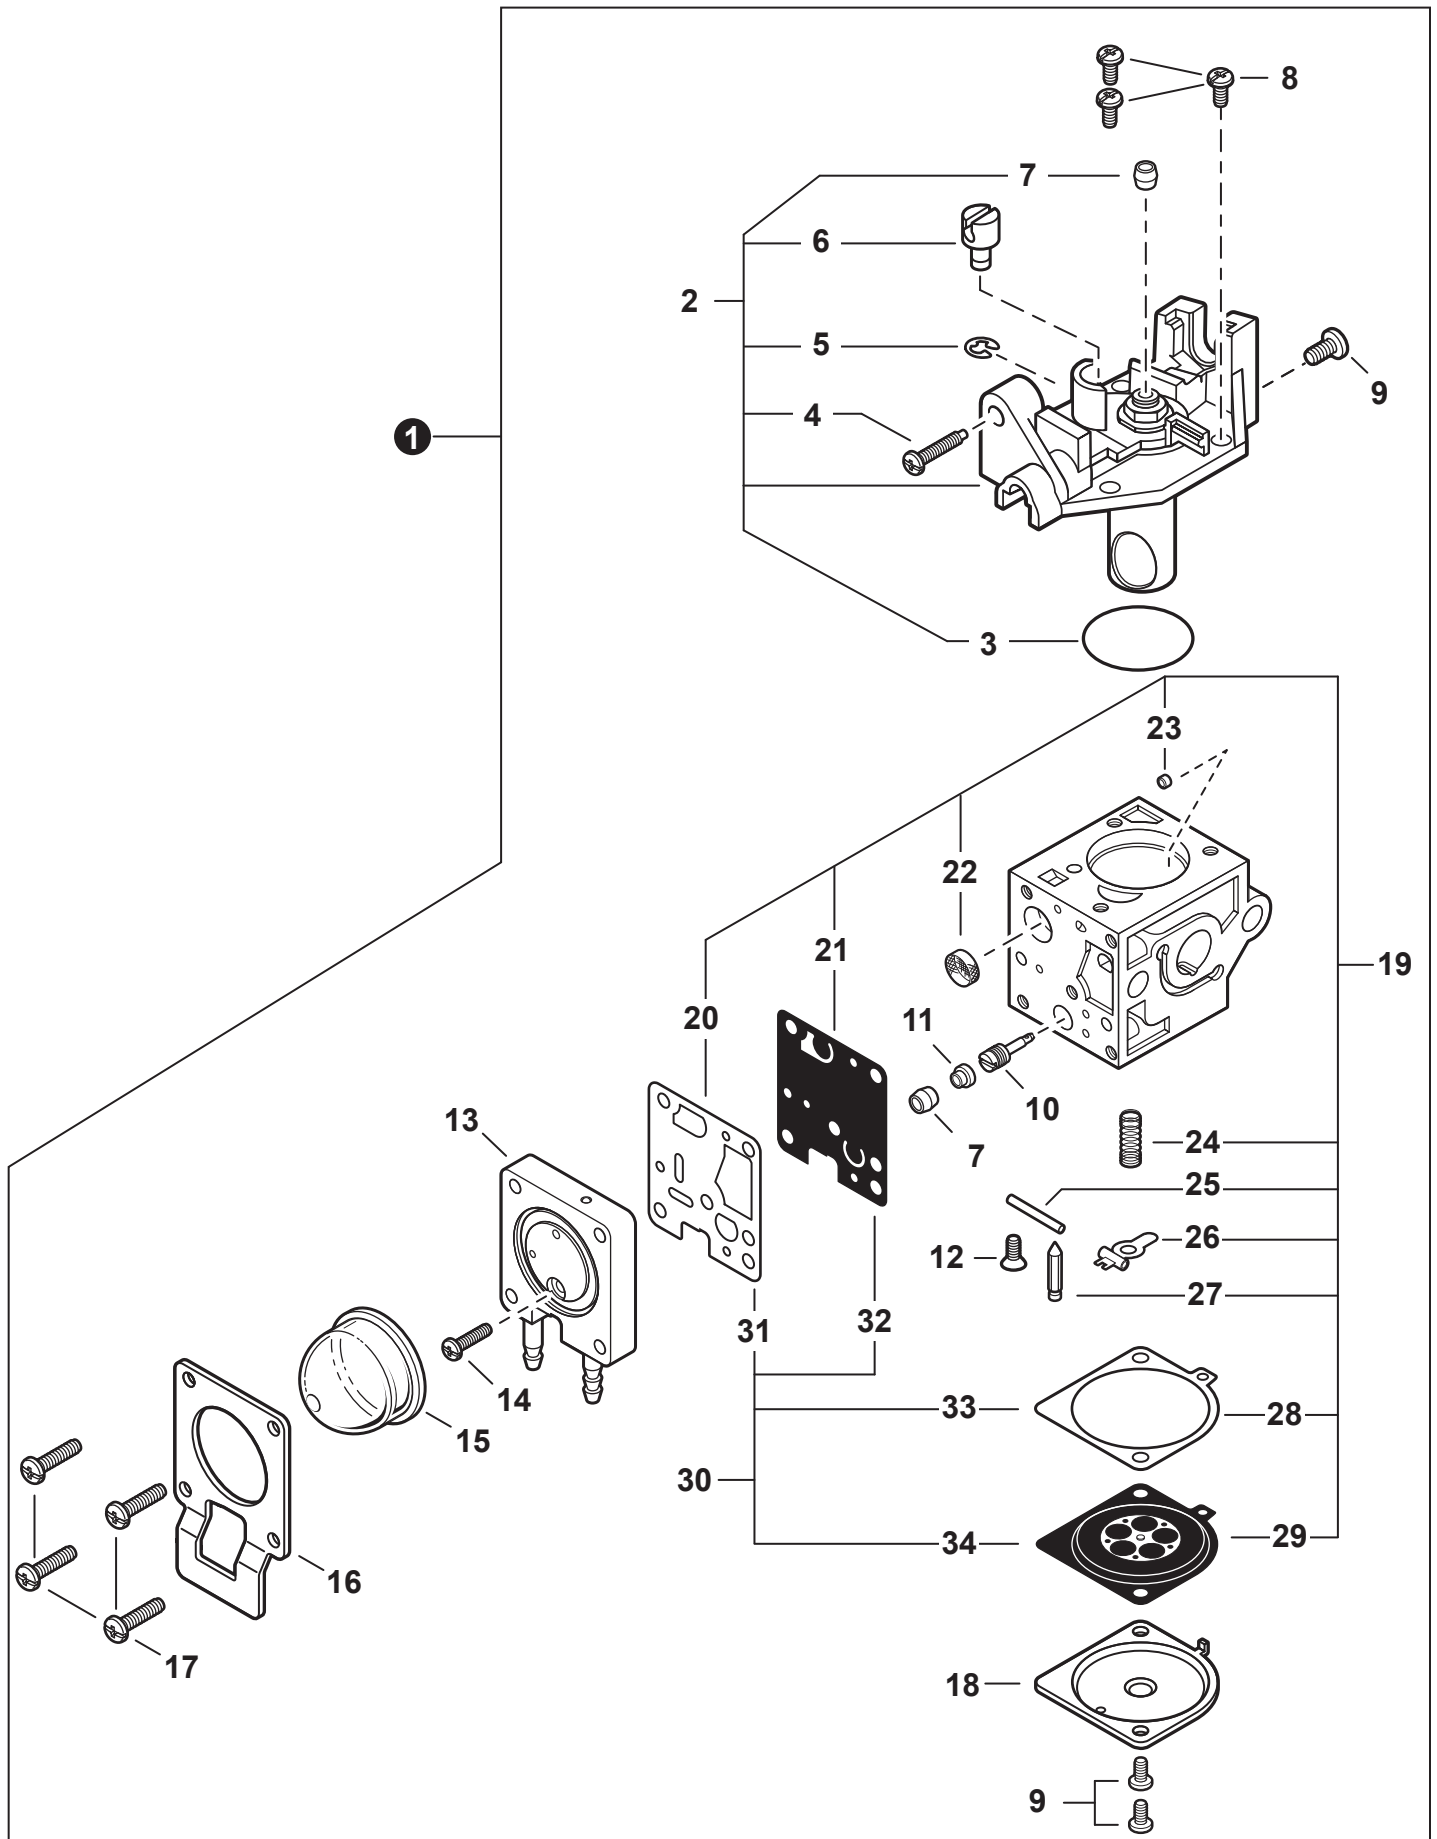

NO.	PART NUMBER	QTY.	DESCRIPTION	DESCRIPCIÓN
1	A160003231	1	COVER, ENGINE	CUBIERTA DE MOTOR
2	V805000000	2	BOLT, TORX 5x16	PERNO TORX 5x16

NO.	PART NUMBER	QTY.	DESCRIPTION	DESCRIPCIÓN
1	SB1119	1	SHORT BLOCK	BLOQUE CORTO
2	90016205022	2	+BOLT 5x22	+PERNO 5x22
3	V103002190	1	+GASKET, INTAKE	+EMPAQUETADURA DE ADMISIÓN
4	V103001360	1	+HEAT SHIELD, INTAKE	+PROTECTOR TÉRMICO DEL ADMISIÓN
5	A130002100	1	+CYLINDER	+CILINDRO
6	V104000850	1	+HEAT SHIELD, EXHAUST	+PROTECTOR TÉRMICO DEL ESCAPE
7	10101044332	1	+GASKET, CYLINDER	+EMPAQUETADURA DE CILINDRO
8	P100013550	1	+PISTON KIT	+JUEGO DE PISTÓN
9	A101000860	1	++RING, PISTON	++ANILLO DEL PISTÓN
10	10001311520	1	++PIN, PISTON 8	++PASADOR DEL PISTÓN 8
11	10001504630	2	++RING, SNAP	++ANILLO RETENEDOR
12	10001411520	2	++WASHER, THRUST	++ARANDELA DE EMPUJE
13	A011001410	1	+CRANKSHAFT ASSY	+MONTAJE DE CIGÜEÑAL
14	V553000060	1	++BEARING, NEEDLE 8	++COJINETE DE AGUJAS 8
15	P100001870	1	+CRANKCASE KIT	+JUEGO DE CÁRTER
16	10021242031	2	++SEAL, OIL 12	++SELLO DE ACEITE 12
17	9403536201	2	++BEARING, BALL 6201	++COJINETE DE BOLAS 6201
18	10024242030	1	++GASKET, CRANKCASE	++EMPAQUETADURA DE CÁRTER
19	90033040080	2	++PIN, LOCATING 4x8	++PASADOR DE POSICIONAMIENTO 4x8
20	90016205028	3	++BOLT 5x28	++PERNO 5x28
21	10014212330	1	+KEY, WOODRUFF	+CHAVETA WOODRUFF
22	P021051670	1	GASKET KIT: ENGINE, INTAKE, EXHAUST	JUEGO DE EMPAQUETADURA - MOTOR, ADMISIÓN, ESCAPE