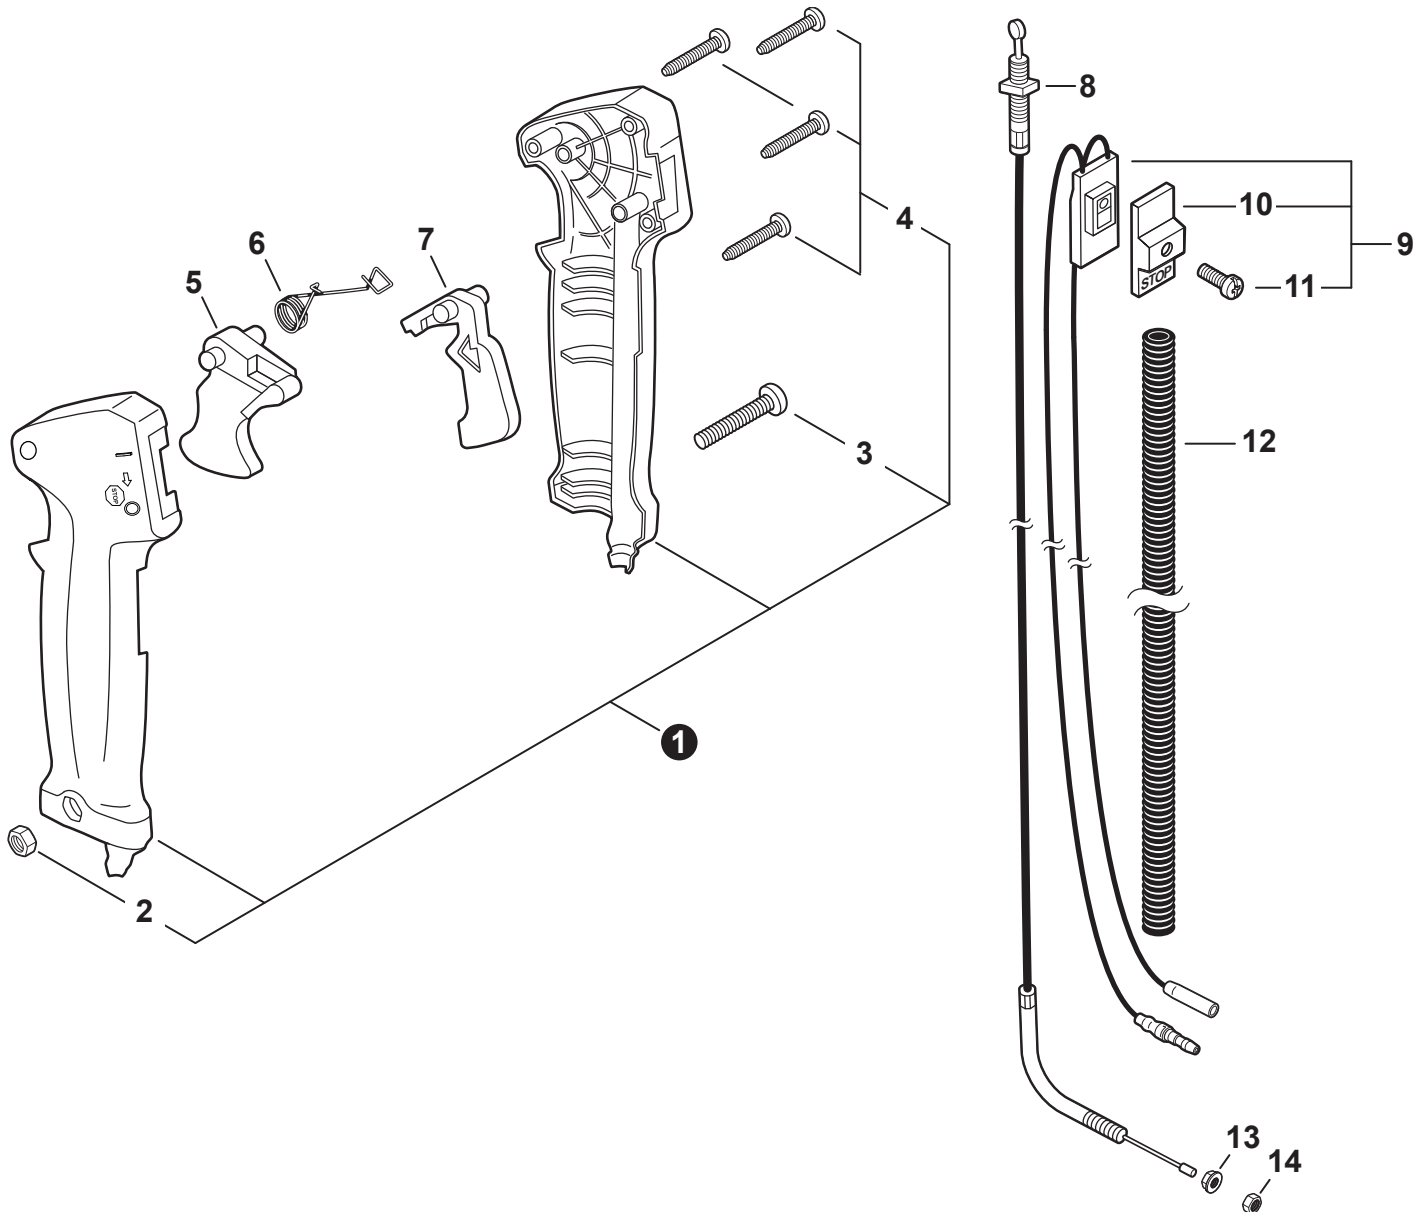

NO.	PART NUMBER	QTY.	DESCRIPTION	DESCRIPCIÓN
1	35110247530	1	CONTROL HANDLE KIT	JUEGO DE MANGO DE CONTROL
2	90050000005	1	+NUT M5	+TUERCA M5
3	90022005030	1	+SCREW 5x30	+TORNILLO 5x30
4	90024603025	4	+SCREW 3x25	+TORNILLO 3x25
5	17801005960	1	TRIGGER, THROTTLE	GATILLO DEL ACELERADOR
6	17801335631	1	SPRING, TORSION	RESORTE DE TORSIÓN
7	17801205960	1	LOCKOUT, THROTTLE	SEGURO DEL ACELERADOR
8	V430002280	1	CABLE, THROTTLE	CABLE DEL ACELERADOR
9	A440001250	1	SWITCH, ON-OFF	INTERRUPTOR DE ENCENDIDO-APAGADO
10	A444000020	1	+KNOB, SWITCH - ORANGE	+BOTÓN DE INTERRUPTOR - NARANJA
11	9154503010	1	+SCREW 3x10	+TORNILLO 3x10
12	V475000000	1	TUBE, FLEXIBLE 7x790	TUBO FLEXIBLE 7x790
13	90051800006	1	NUT, FLANGE M6	TUERCA-BRIDA M6
14	90050200006	1	NUT M6	TUERCA M6