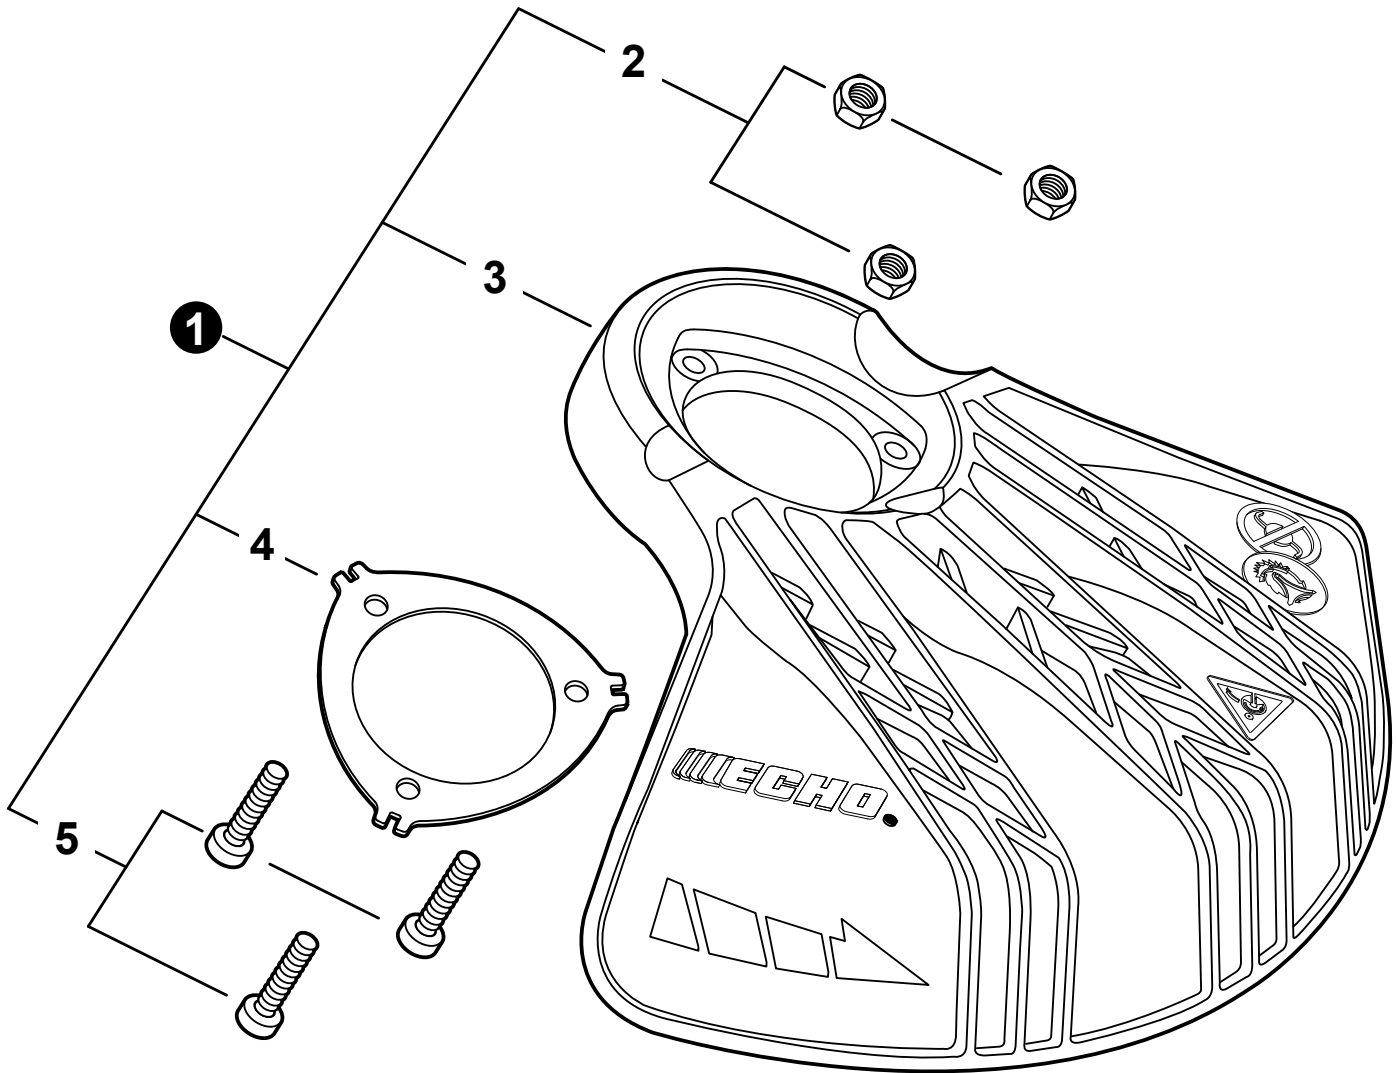

NO.	PART NUMBER	QTY.	DESCRIPTION	DESCRIPCIÓN
1	P021050510	1	SHIELD KIT, DEBRIS - BLADE	JUEGO DE PROTECTOR CONTRA RESIDUOS - CUCHILLA
2	90056250005	3	+NUT, LOCK M5	+CONTRATUERCA M5
3	C550000760	1	+SHIELD, DEBRIS - BLADE	+PROTECTOR CONTRA RESIDUOS - CUCHILLA
4	C552000240	1	+PLATE, SHIELD	+PLACA DE PROTECTOR
5	V805000170	3	+BOLT, TORX 5x25	+PERNO TORX 5x25