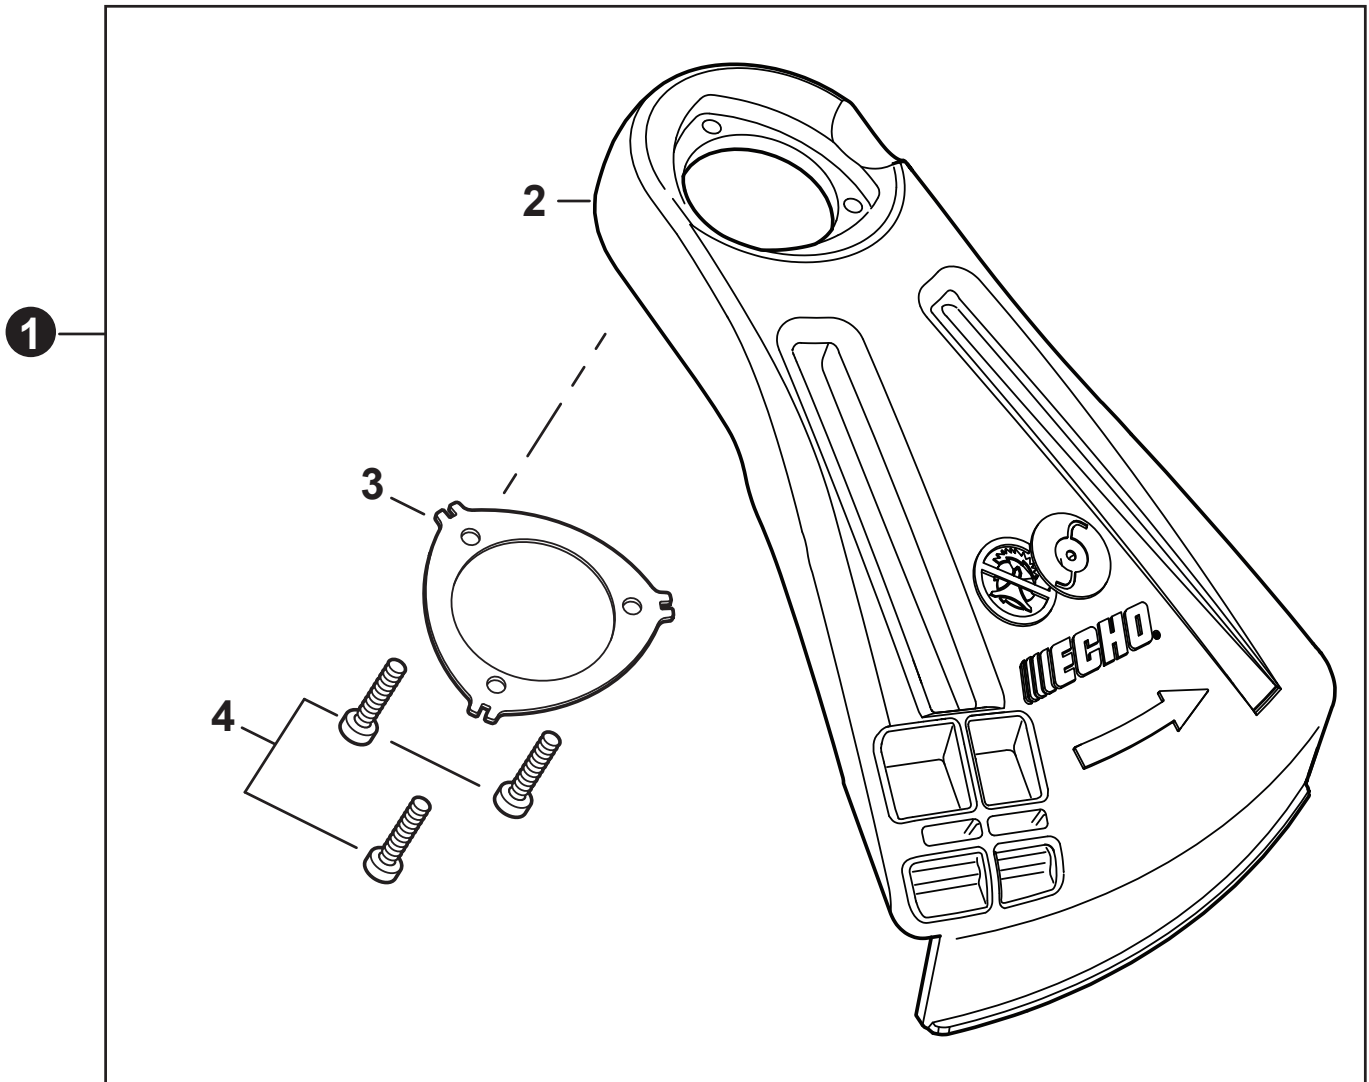

NO.	PART NUMBER	QTY.	DESCRIPTION	DESCRIPCIÓN
1	P021053450	1	SHIELD KIT, DEBRIS	JUEGO DE PROTECTOR CONTRA RESIDUOS
2	C550000830	1	+SHIELD, DEBRIS PLASTIC	+PROTECTOR CONTRA RESIDUOS PLÁSTICO
3	C552000240	1	+PLATE, SHIELD	+PLACA DE PROTECTOR
4	V805000150	3	+BOLT, TORX 5x16	+PERNO TORX 5x16