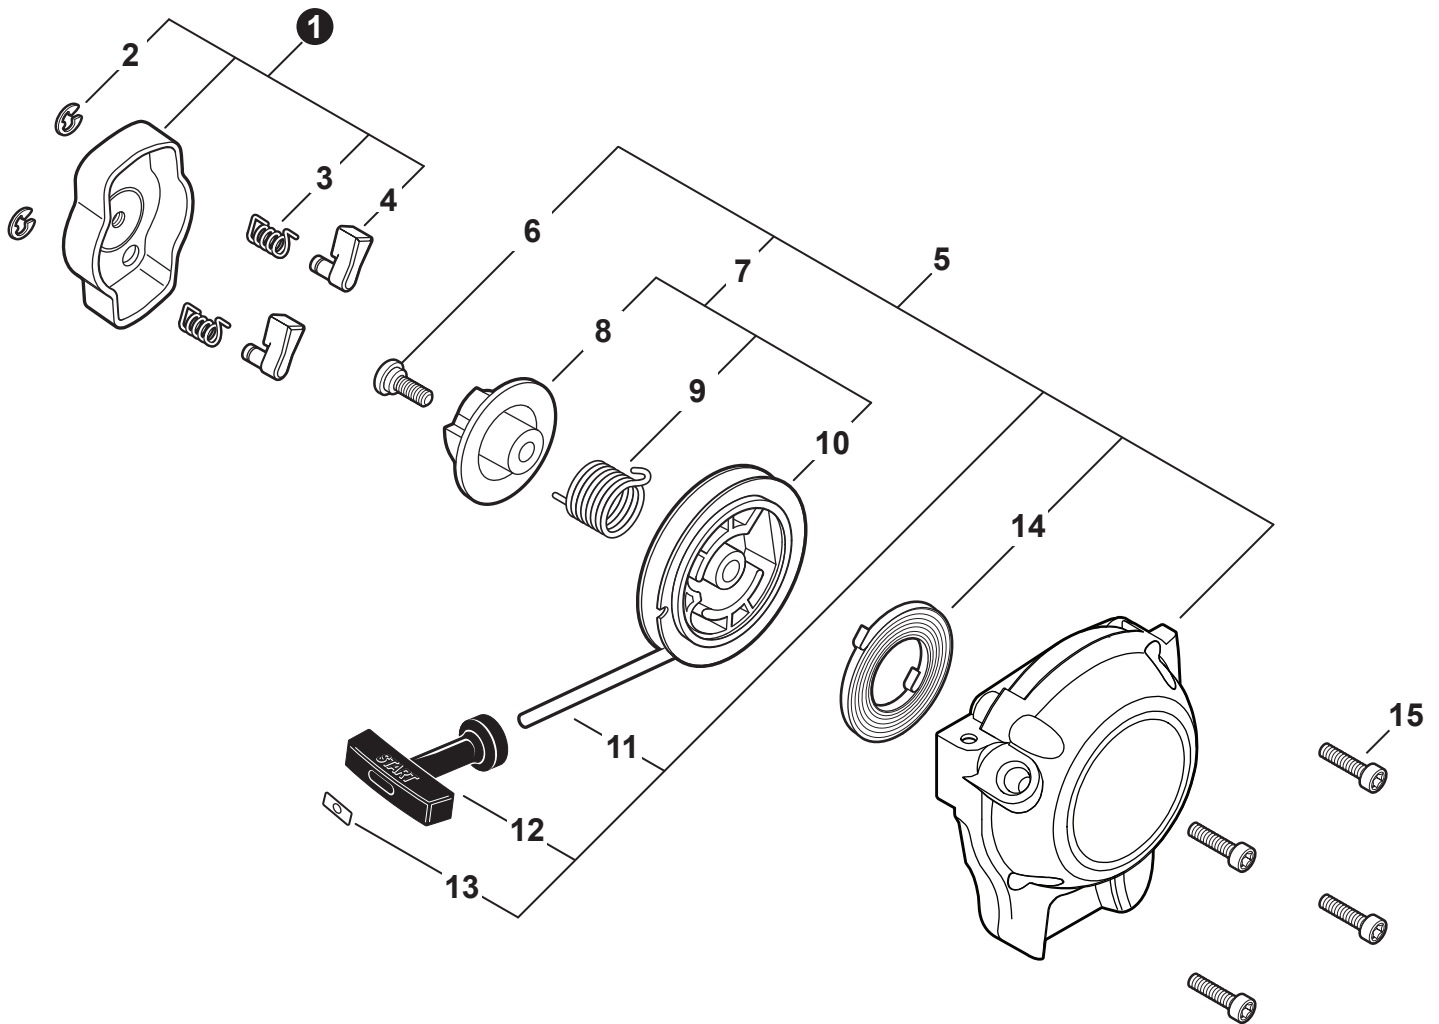

NO.	PART NUMBER	QTY.	DESCRIPTION	DESCRIPCIÓN
1	A052000180	1	PAWL ASSY, STARTER	MONTAJE DE TRINQUETE
2	P022002100	2	+E-RING 4	+RETENEDOR TIPO "E" 4
3	17723412220	2	+SPRING, RETURN	+RESORTE DE RETORNO
4	P022006850	2	+PAWL, STARTER	+TRINQUETE
5	A051001322	1	STARTER ASSY, RECOIL	MONTAJE DE ARRANCADOR AUTORRETRÁCTIL
6	V253000310	1	+SCREW 5	+TORNILLO 5
7	P050009920	1	+REEL/CAM PLATE SET	+JUEGO DE CARRETE/PLACA DE LEVA
8	A525000020	1	++PLATE, CAM	++PLACA DE LEVA
9	P022008270	1	++SPRING, TORSION	++RESORTE DE TORSIÓN
10	A506000500	1	++REEL, ROPE	++CARRETE DE CUERDA
11	P022008260	1	+ROPE, STARTER 3x700	+CUERDA DEL ARRANCADOR 3x700
12	17722827030	1	+GRIP, STARTER	+AGARRE DEL ARRANCADOR
13	P022037670	1	+RETAINER, ROPE	+RETENEDOR DE CUERDA
14	P022019680	1	+SPRING, RECOIL	+RESORTE RECULAR
15	V804000060	4	BOLT, TORX 4x16	PERNO TORX 4x16