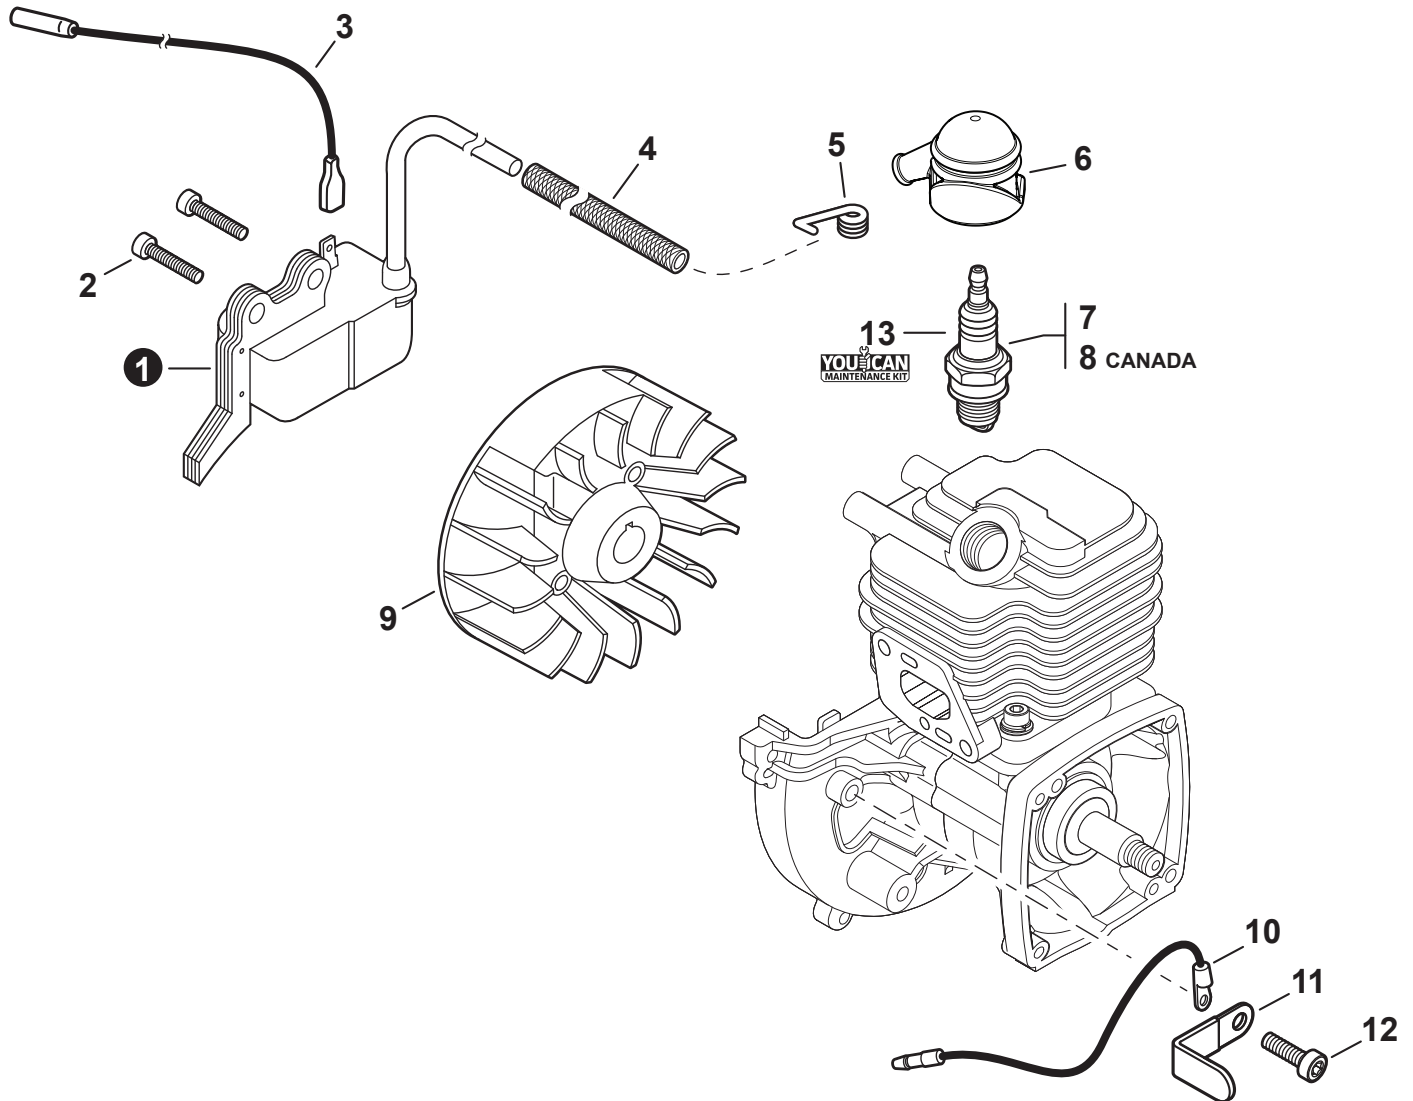

NO.	PART NUMBER	QTY.	DESCRIPTION	DESCRIPCIÓN
1	A411001690	1	COIL, IGNITION	BOBINA DE ENCENDIDO
2	V804000070	2	BOLT, TORX 4x20	PERNO TORX 4x20
3	V485001120	1	LEAD - IGNITION L= 210	CABLE DE ENCENDIDO L= 210
4	V475007510	1	TUBE, INSULATOR	TUBO AISLANTE
5	A426000010	1	TERMINAL, SPARK PLUG	TERMINAL DE BUJÍA
6	A427000210	1	CAP, SPARK PLUG	TAPA DE BUJÍA
7	15901019830	1	SPARK PLUG - BPM8Y	BUJÍA - BPM8Y
8	A425000000	1	SPARK PLUG - BPMR8Y	BUJÍA - BPMR8Y
9	A409001310	1	FLYWHEEL	VOLANTE
10	16201427230	1	LEAD - GROUND L= 115	CABLE DE TIERRA L= 115
11	15911621231	1	CLAMP	ABRAZADERA
12	V805000130	1	BOLT, TORX 5x10	PERNO TORX 5x10
13	90152Y	1	TUNE-UP KIT - YOUCAN™	JUEGO DE PUESTA A PUNTO - YOUCAN™