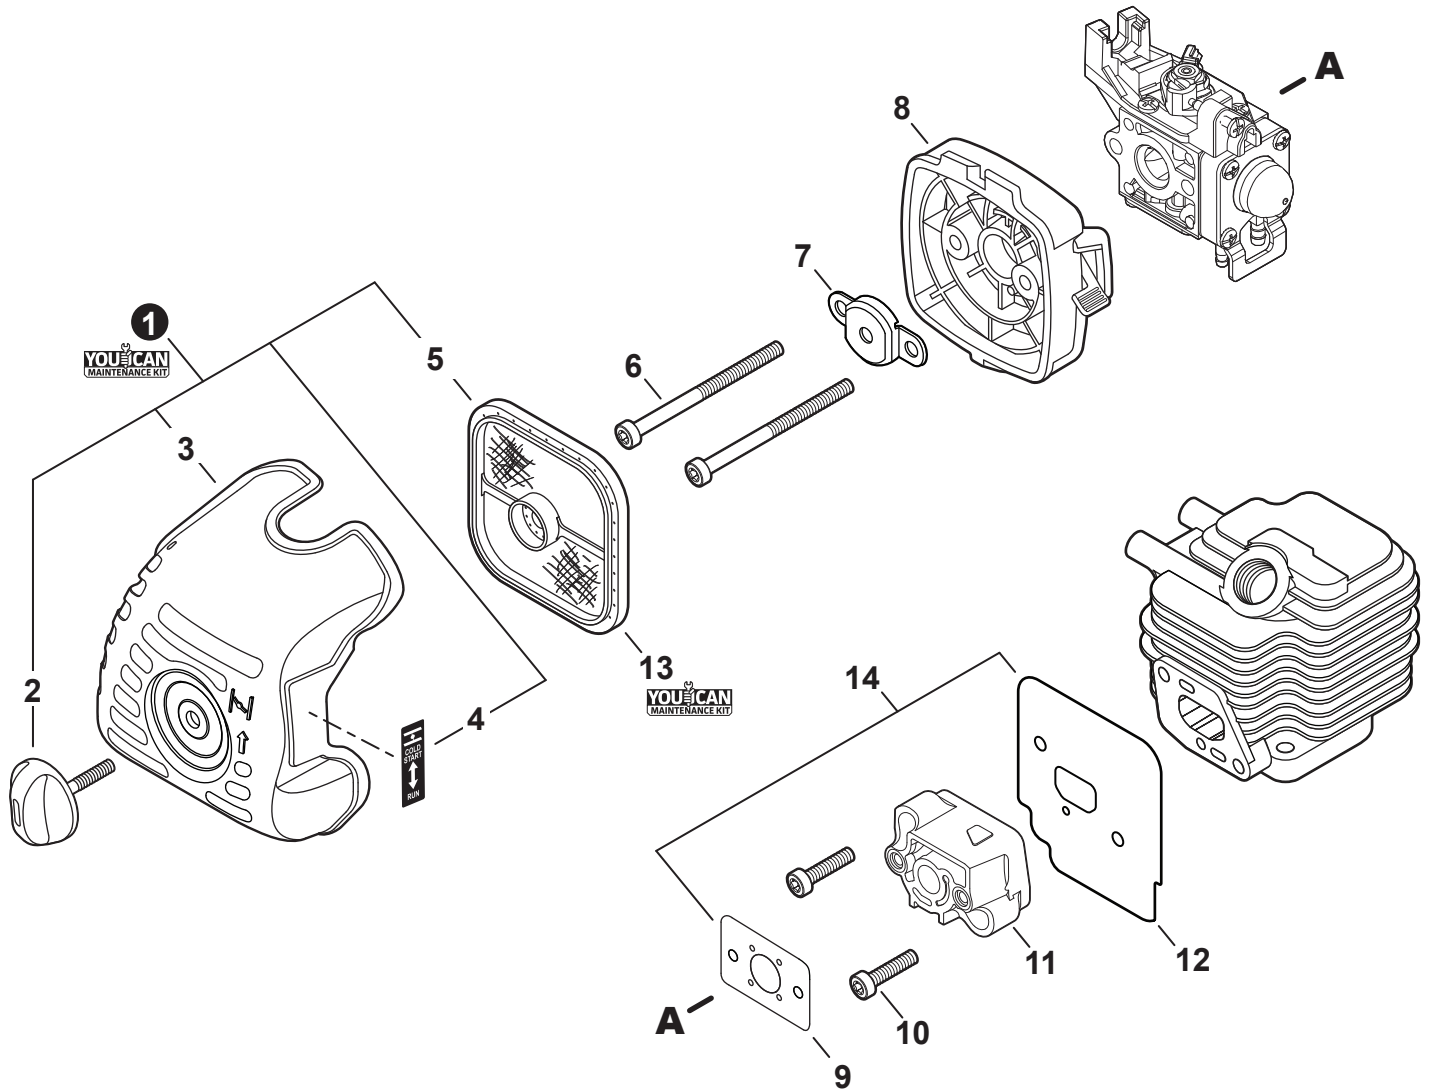

NO.	PART NUMBER	QTY.	DESCRIPTION	DESCRIPCIÓN
1	90116Y	1	FILTER KIT, AIR - YOUCAN™	JUEGO PARA FILTRO DE AIRE - YOUCAN™
2	V299000250	1	+THUMBSCREW	+TORNILLO DE OREJETAS
3	A232001850	1	+COVER, AIR FILTER	+CUBIERTA DEL FILTRO DE AIRE
4	89012152730	1	+LABEL - CHOKE	+ETIQUETA DEL ESTRANGULADOR
5	A226001410	1	+FILTER, AIR - DOUBLE LAYER	+FILTRO DE AIRE - CAPA DOBLE
6	V805000190	2	BOLT, TORX 5x55	PERNO TORX 5x55
7	12901152730	1	PLATE, PREVENT	PLACA DE PREVENCIÓN
8	P021012870	1	CASE ASSY, AIR FILTER	MONTAJE DE CAJA DEL FILTRO DE AIRE
9	V103002190	1	GASKET, INTAKE	EMPAQUETADURA DE ADMISIÓN
10	V805000160	2	BOLT, TORX 5x20	PERNO TORX 5x20
11	A200001120	1	INSULATOR, INTAKE	AISLADOR DE ADMISIÓN
12	V103001360	1	HEAT SHIELD, INTAKE	PROTECTOR TÉRMICO DEL ADMISIÓN
13	90152Y	1	TUNE-UP KIT - YOUCAN™	JUEGO DE PUESTA A PUNTO - YOUCAN™
14	P021051670	1	GASKET KIT: ENGINE, INTAKE, EXHAUST	JUEGO DE EMPAQUETADURA - MOTOR, ADMISIÓN, ESCAPE