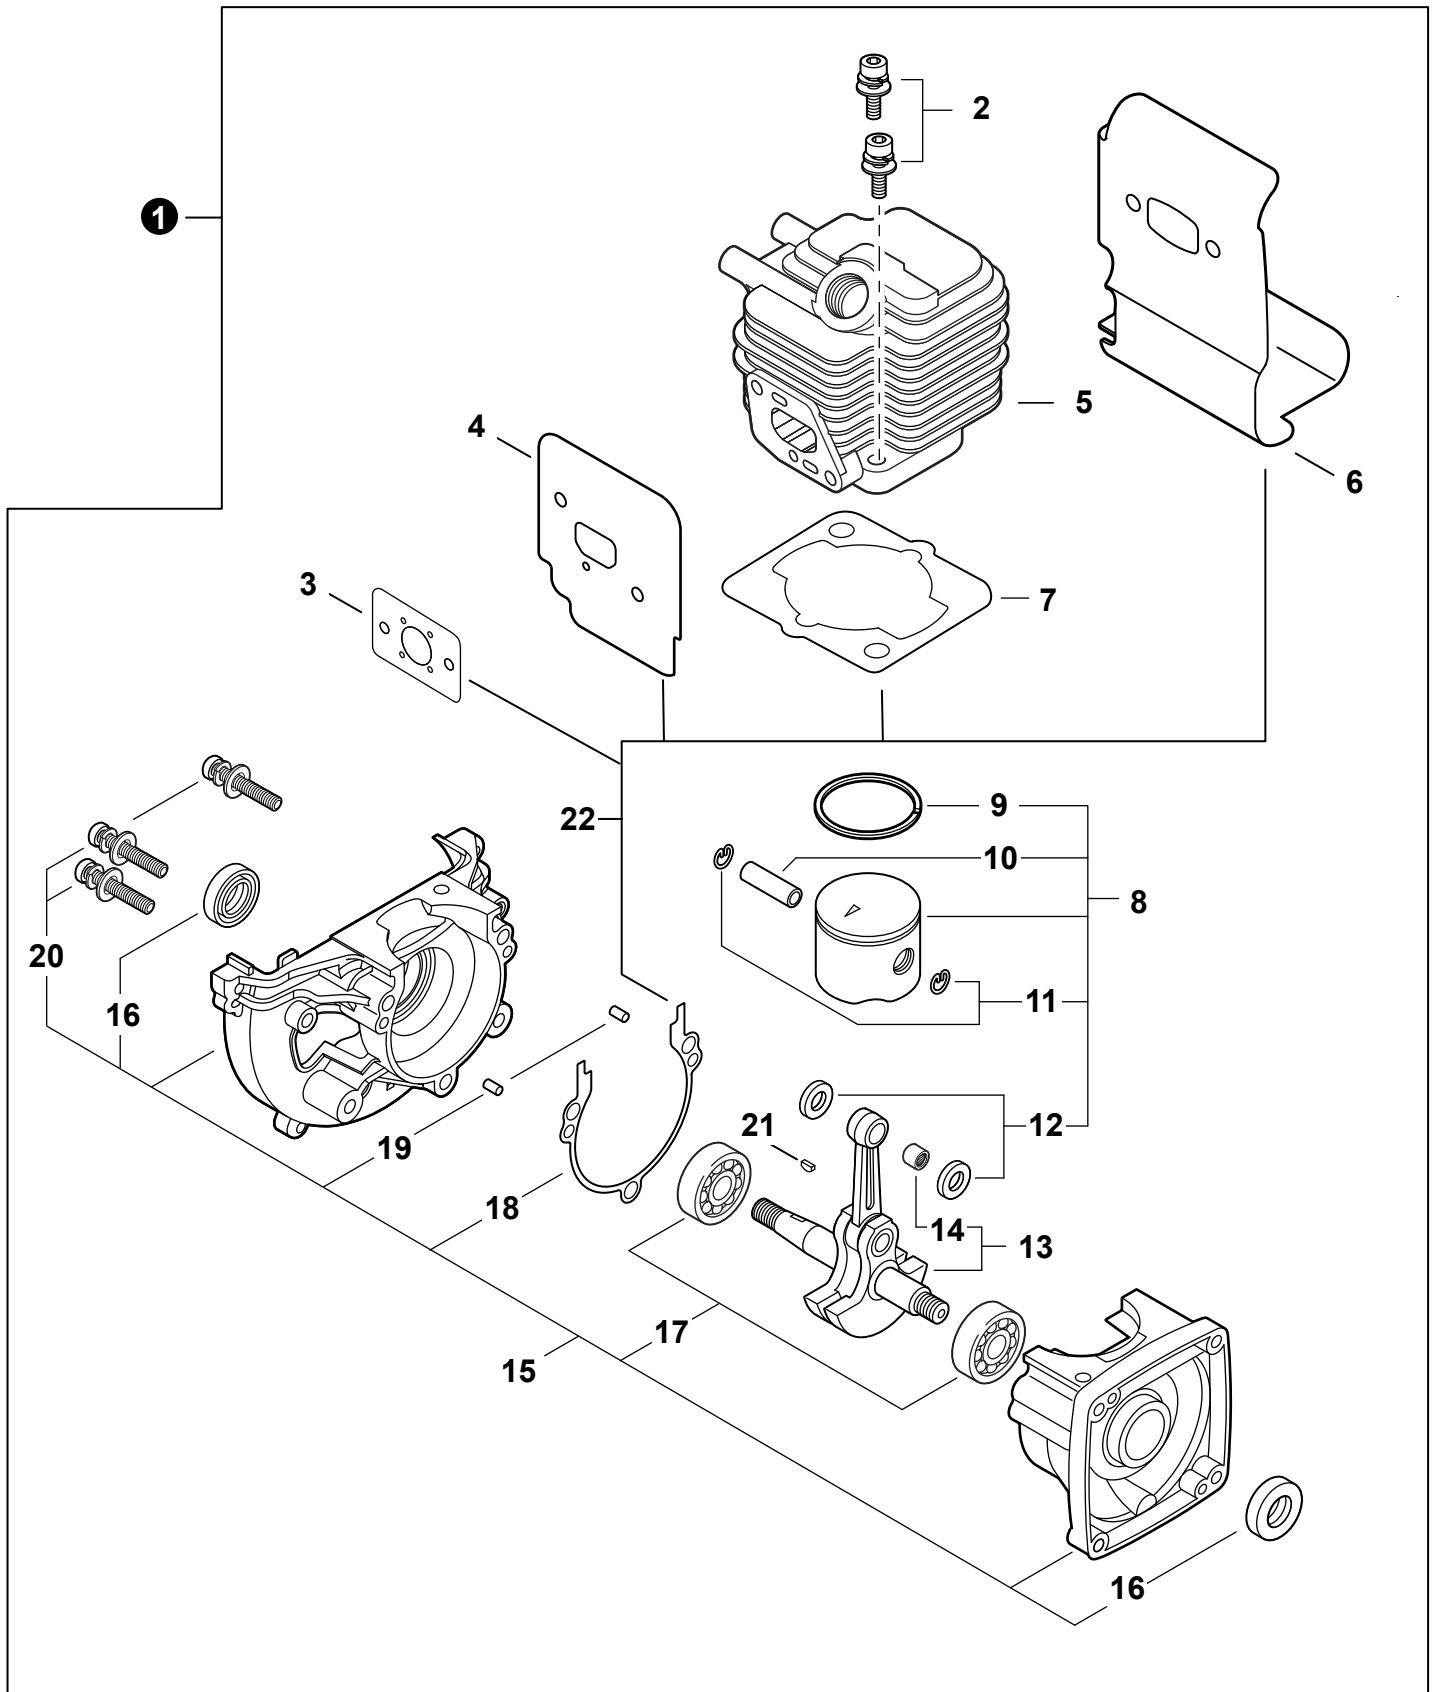

NO.	PART NUMBER	QTY.	DESCRIPTION	DESCRIPCIÓN
1	A160003231	1	COVER, ENGINE	CUBIERTA DE MOTOR
2	V805000000	2	BOLT, TORX 5x16	PERNO TORX 5x16

NO.	PART NUMBER	QTY.	DESCRIPTION	DESCRIPCIÓN
1	SB1119	1	SHORT BLOCK	BLOQUE CORTO
2	90016205022	2	+BOLT 5x22	+PERNO 5x22
3	V103002190	1	+GASKET, INTAKE	+EMPAQUETADURA DE ADMISIÓN
4	V103001360	1	+HEAT SHIELD, INTAKE	+PROTECTOR TÉRMICO DEL ADMISIÓN
5	A130002100	1	+CYLINDER	+CILINDRO
6	V104000850	1	+HEAT SHIELD, EXHAUST	+PROTECTOR TÉRMICO DEL ESCAPE
7	10101044332	1	+GASKET, CYLINDER	+EMPAQUETADURA DE CILINDRO
8	P100013550	1	+PISTON KIT	+JUEGO DE PISTÓN
9	A101000860	1	++RING, PISTON	++ANILLO DEL PISTÓN
10	10001311520	1	++PIN, PISTON 8	++PASADOR DEL PISTÓN 8
11	10001504630	2	++RING, SNAP	++ANILLO RETENEDOR
12	10001411520	2	++WASHER, THRUST	++ARANDELA DE EMPUJE
13	A011001410	1	+CRANKSHAFT ASSY	+MONTAJE DE CIGÜEÑAL
14	V553000060	1	++BEARING, NEEDLE 8	++COJINETE DE AGUJAS 8
15	P100001870	1	+CRANKCASE KIT	+JUEGO DE CÁRTER
16	10021242031	2	++SEAL, OIL 12	++SELLO DE ACEITE 12
17	9403536201	2	++BEARING, BALL 6201	++COJINETE DE BOLAS 6201
18	10024242030	1	++GASKET, CRANKCASE	++EMPAQUETADURA DE CÁRTER
19	90033040080	2	++PIN, LOCATING 4x8	++PASADOR DE POSICIONAMIENTO 4x8
20	90016205028	3	++BOLT 5x28	++PERNO 5x28
21	10014212330	1	+KEY, WOODRUFF	+CHAVETA WOODRUFF
22	P021051670	1	GASKET KIT: ENGINE, INTAKE, EXHAUST	JUEGO DE EMPAQUETADURA - MOTOR, ADMISIÓN, ESCAPE