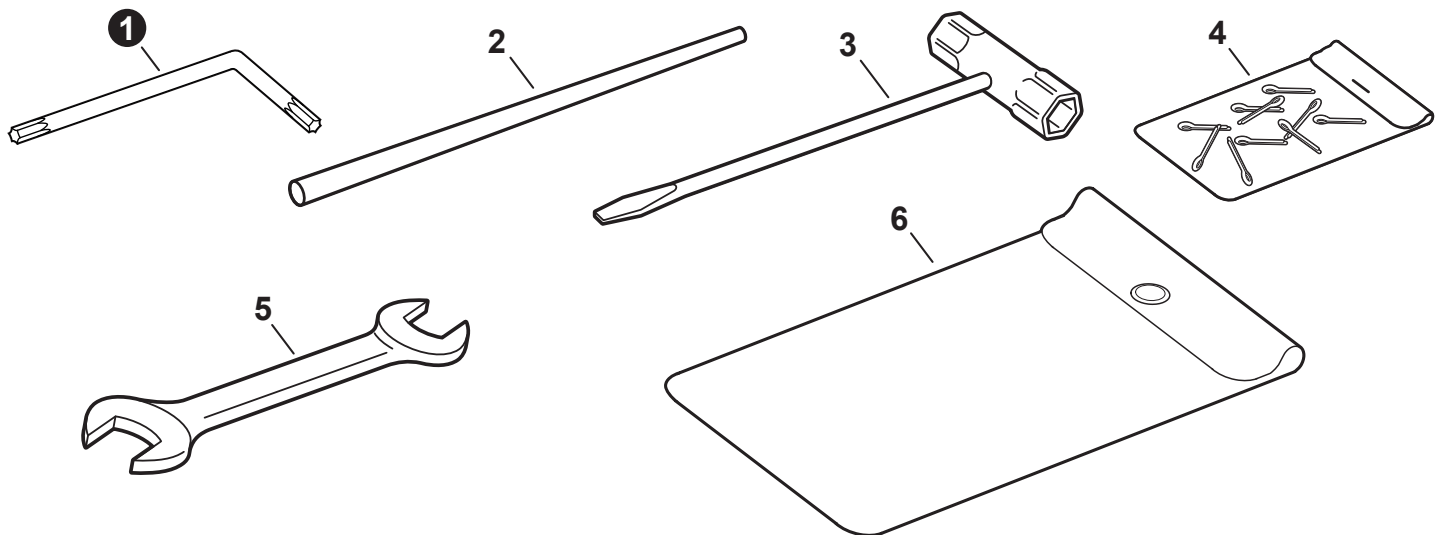

NO.	PART NUMBER	QTY.	DESCRIPTION	DESCRIPCIÓN
1	C062000690	1	HARNES, SHOULDER	ARNÉS PARA EL HOMBRO
2	C652000000	1	PAD, HIP	ALMOHADILLA PARA LAS CADERAS
3	P021051240	1	HANGER SET, HARNES	JUEGO DE COLGADOR DE ARNÉS
4	V805000140	1	+BOLT, TORX 5x12	+PERNO TORX 5x12

NO.	PART NUMBER	QTY.	DESCRIPTION	DESCRIPCIÓN
1	69600121431	1	BLADE 8" - 8 TOOTH (25 MM ARBOR)	CUCHILLA DE 20 CM - 8 DIENTES, 25 MM APERTURA

Tools
Herramientas

NO.	PART NUMBER	QTY.	DESCRIPTION	DESCRIPCIÓN
1	X605000060	1	WRENCH, T27 80x30	LLAVE T27 80x30
2	X606000080	1	TOOL, LOCKING 5x120 MM	HERRAMIENTA DE SEGURIDAD 5x120 MM
3	X602000020	1	T-WRENCH 17x19 L200	LLAVE EN T 17x19 L200
4	89850201130	1	PIN, COTTER 2x22 (PKG. OF 10)	PASADOR DE CHAVETA 2x22 (PAQUETE DE 10)
5	89511200330	1	SPANNER 8x10	LLAVE DE TUERCAS 8x10
6	89851039130	1	BAG, TOOL	BOLSA DE HERRAMIENTAS