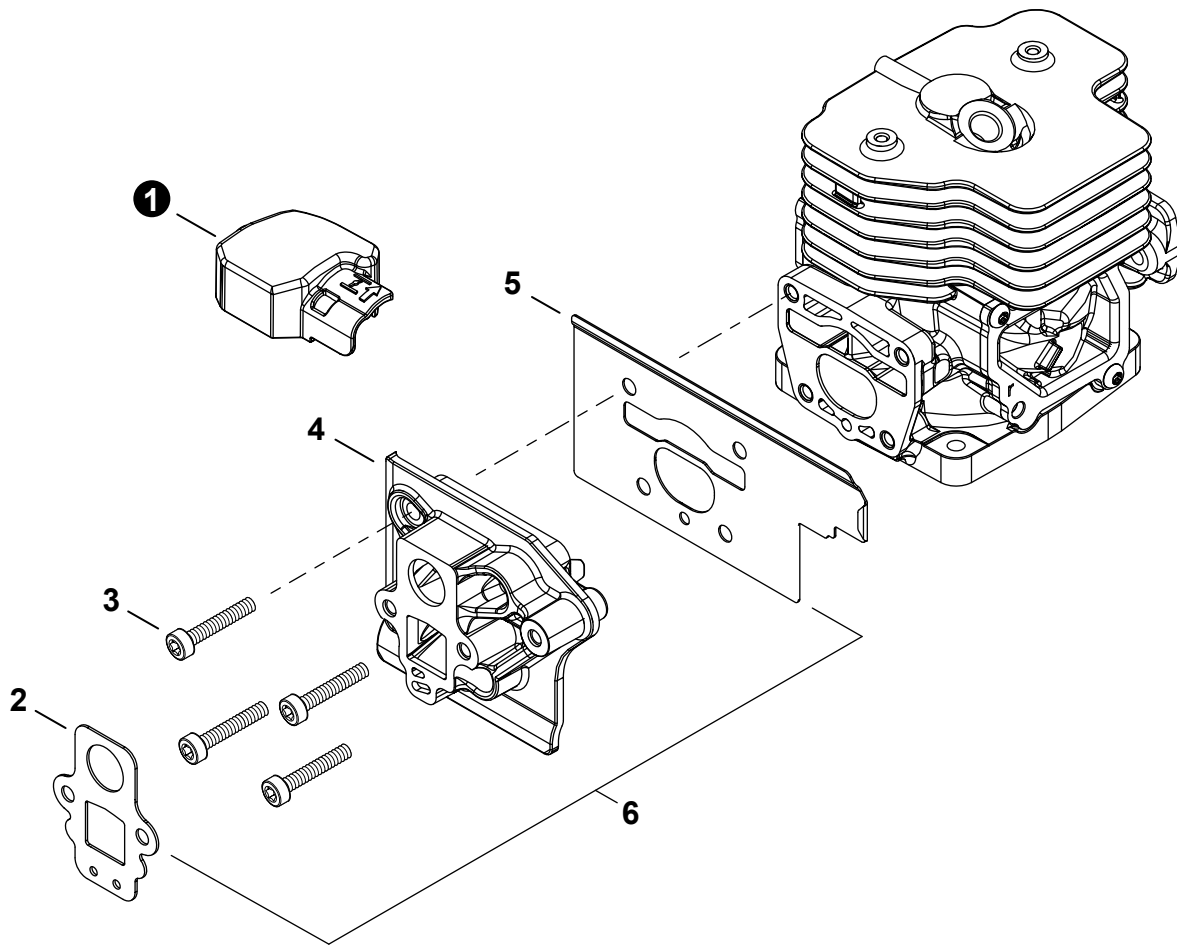

NO.	PART NUMBER	QTY.	DESCRIPTION	DESCRIPCIÓN
1	A246000050	1	CAP, CARBURETOR	TAPA DE CARBURADOR
2	V103002060	1	GASKET, INTAKE	EMPAQUETADURA DE ADMISIÓN
3	V203002430	4	BOLT 5x25	PERNO 5x25
4	A200001330	1	INSULATOR, INTAKE	AISLADOR DE ADMISIÓN
5	V103002260	1	HEAT SHIELD, INTAKE	PROTECTOR TÉRMICO DEL ADMISIÓN
6	P021054550	1	GASKET KIT: ENGINE, INTAKE, EXHAUST	JUEGO DE EMPAQUETADURA - MOTOR, ADMISIÓN, ESCAPE