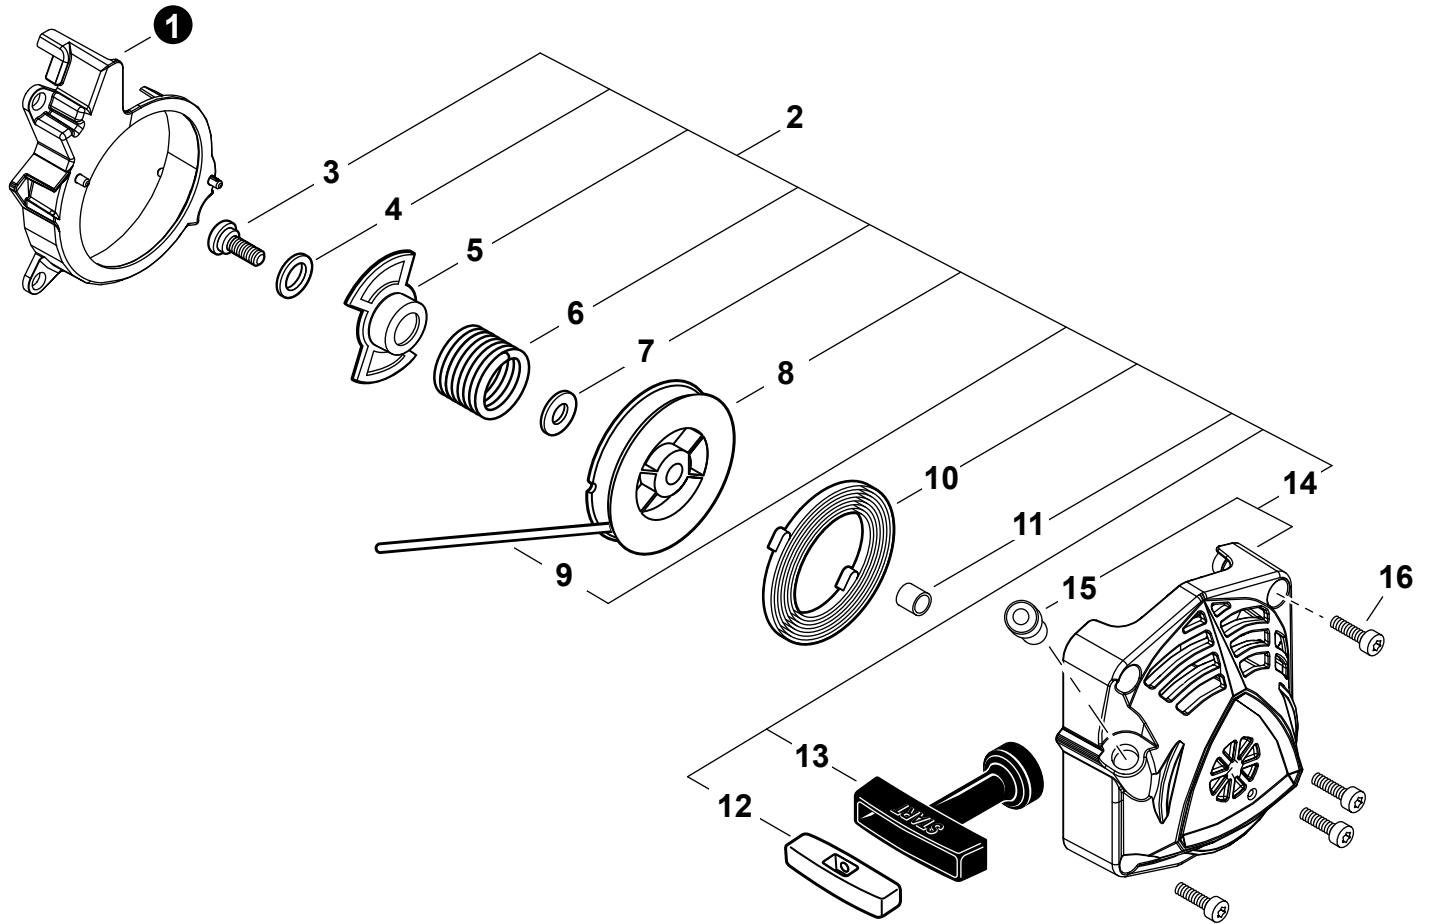

NO.	PART NUMBER	QTY.	DESCRIPTION	DESCRIPCIÓN
1	V376002950	1	GUARD, DEBRIS	PROTECTOR CONTRA RESIDUOS
2	A051003700	1	STARTER ASSY, RECOIL	MONTAJE DE ARRANCADOR AUTORRETRÁCTIL
3	V253000310	1	+SCREW 5	+TORNILLO 5
4	P022052850	1	+WASHER, THRUST	+ARANDELA DE EMPUJE
5	P022052880	1	+PLATE, FRICTION	+PLACA DE FRICCIÓN
6	P022052870	1	+SPRING, FRICTION	+RESORTE DE FRICCIÓN
7	P022052860	1	+WASHER 19.7	+ARANDELA 19.7
8	P022052820	1	+REEL, ROPE	+CARRETE DE CUERDA
9	P022065140	1	+ROPE, STARTER	+CUERDA DEL ARRANCADOR
10	P022052830	1	+SPRING, SPIRAL	+RESORTE ESPIRAL
11	P022052890	1	+COLLAR	+COLLAR
12	P022010260	1	+RETAINER, ROPE	+RETENEDOR DE CUERDA
13	17722811620	1	+GRIP, STARTER	+AGARRE DEL ARRANCADOR
14	P022065120	1	+CASE, STARTER	+CAJA DE ARRANQUE
15	P022045770	1	++GUIDE, ROPE	++GUÍA DE CUERDA
16	V253000990	4	BOLT 5x20	PERNO 5x20