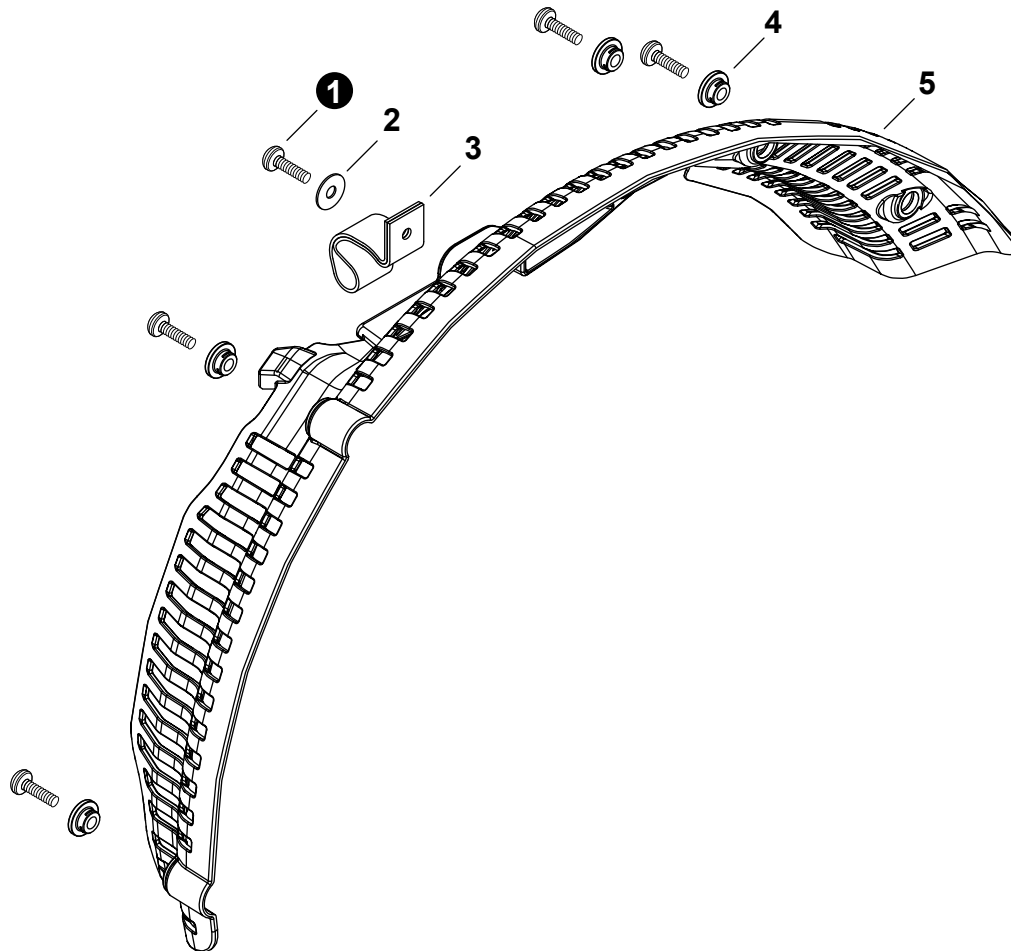

NO.	PART NUMBER	QTY.	DESCRIPTION	DESCRIPCIÓN
1	V805000010	5	BOLT, TORX 5x20	PERNO TORX 5x20
2	13191103460	1	WASHER 5.5x16x0.8	ARANDELA 5.5x16x0.8
3	C651000121	1	STRAP, SAFETY	CINTA DE SEGURIDAD
4	V353000800	4	COLLAR 5	COLLAR 5
5	E104000310	1	GUARD, LEAF	PROTECTOR CONTRA HOJAS