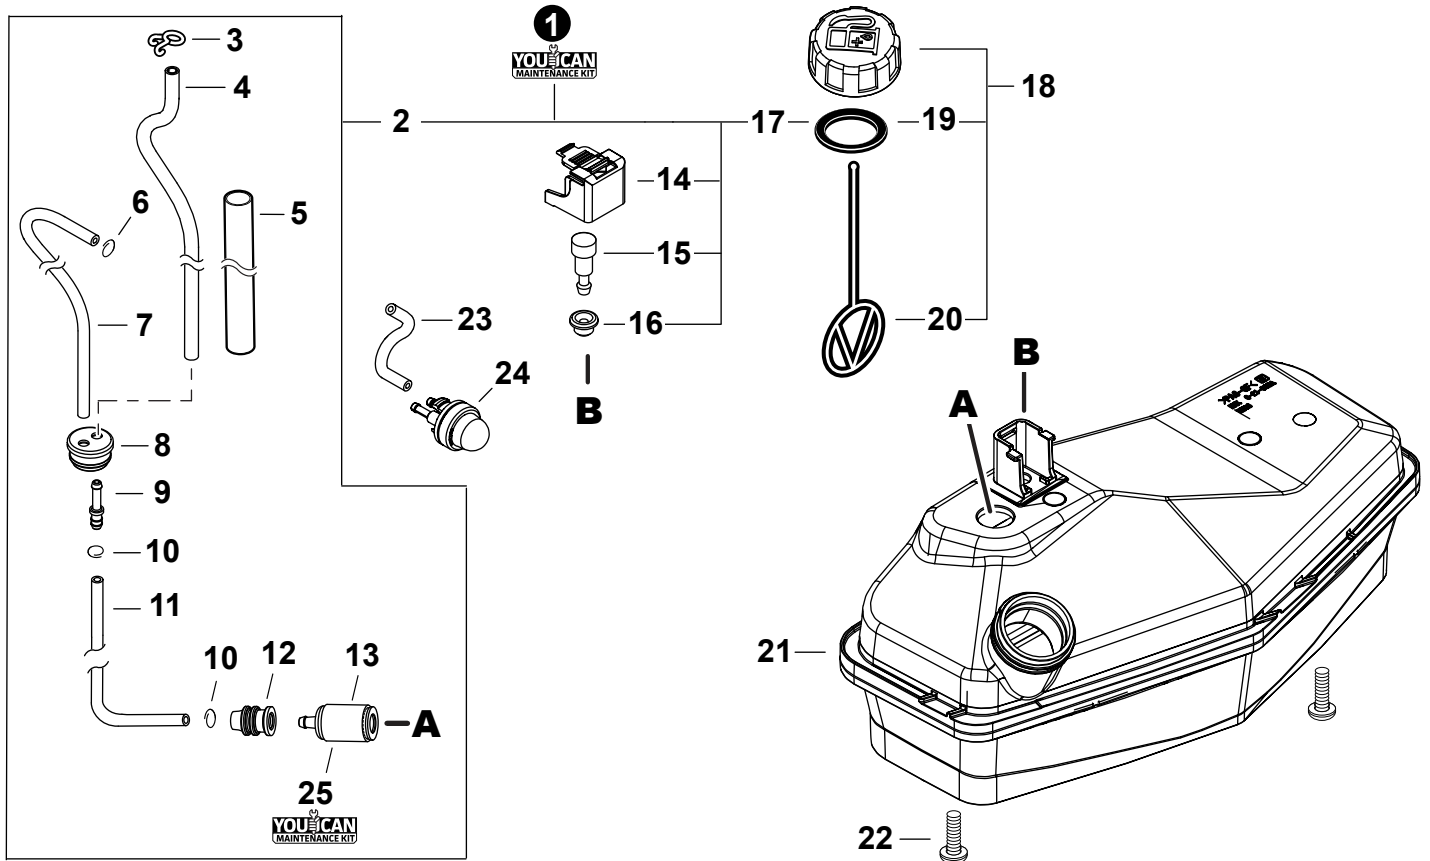

NO.	PART NUMBER	QTY.	DESCRIPTION	DESCRIPCIÓN
1	90257Y	1	FUEL SYSTEM KIT - YOUCAN™	KIT DEL SISTEMA DE COMBUSTIBLE - YOUCAN™
2	P021054590	1	+FUEL PIPE ASSY	+MONTAJE DE TUBO DE COMBUSTIBLE
3	V490000510	1	++CLIP, SPRING 5.2	++SUJETADOR DE RESORTE 5.2
4	V471005411	1	++PIPE, FUEL 3.5x6x160 CLEAR	++TUBO DE COMBUSTIBLE 3.5x6x160 TRANSPARENTE
5	V475009970	1	++TUBE, INSULATOR 10x12x70	++TUBO AISLANTE 10x12x70
6	13011100530	1	++CLIP 5.5	++SUJETADOR 5.5
7	V471001262	1	++PIPE, FUEL 2.4x5x153 BLACK	++TUBO DE COMBUSTIBLE 2.4x5x153 NEGRO
8	13211544331	1	++GROMMET, FUEL	++OJAL DE COMBUSTIBLE
9	V186000520	1	++CONNECTOR, PIPE 5x3.5	++CONECTOR DE TUBO 5x3.5
10	V490001240	2	++CLIP 6	++SUJETADOR 6
11	V470002470	1	++PIPE, FUEL 3x5x165 BLACK	++TUBO DE COMBUSTIBLE 3x5x165 NEGRO
12	A413000190	1	++BOOT	++BOTA
13	A369000460	1	++FILTER, FUEL	++FILTRO DE COMBUSTIBLE
14	A359000030	1	+COVER, VENT	+TAPA DE VENTILADOR
15	A356000031	1	+VENT ASSY	+VÁLVULA DE RESPIRADERO
16	V137000001	1	+GROMMET, FUEL	+OJAL DE COMBUSTIBLE
17	V107000190	1	+GASKET, FUEL CAP	+EMPAQUETADURA DE TAPA DE COMBUSTIBLE
18	P021012211	1	CAP ASSY, FUEL	MONTAJE DE TAPA DE COMBUSTIBLE
19	V107000190	1	+GASKET, FUEL CAP	+EMPAQUETADURA DE TAPA DE COMBUSTIBLE
20	A365000060	1	+CONNECTOR, CAP L= 123	+CONECTOR DE TAPA L= 123
21	A038000700	1	TANK, FUEL	TANQUE DE COMBUSTIBLE
22	V806000000	2	BOLT, TORX 6x20	PERNO TORX 6x20
23	V471001301	1	PIPE, FUEL 2.4x5x65 BLACK	TUBO DE COMBUSTIBLE 2.4x5x65 NEGRO
24	A035000050	1	BULB, PURGE	BULBO DE PURGA
25	90256Y	1	TUNE-UP KIT - YOUCAN™	JUEGO DE PUESTA A PUNTO - YOUCAN™