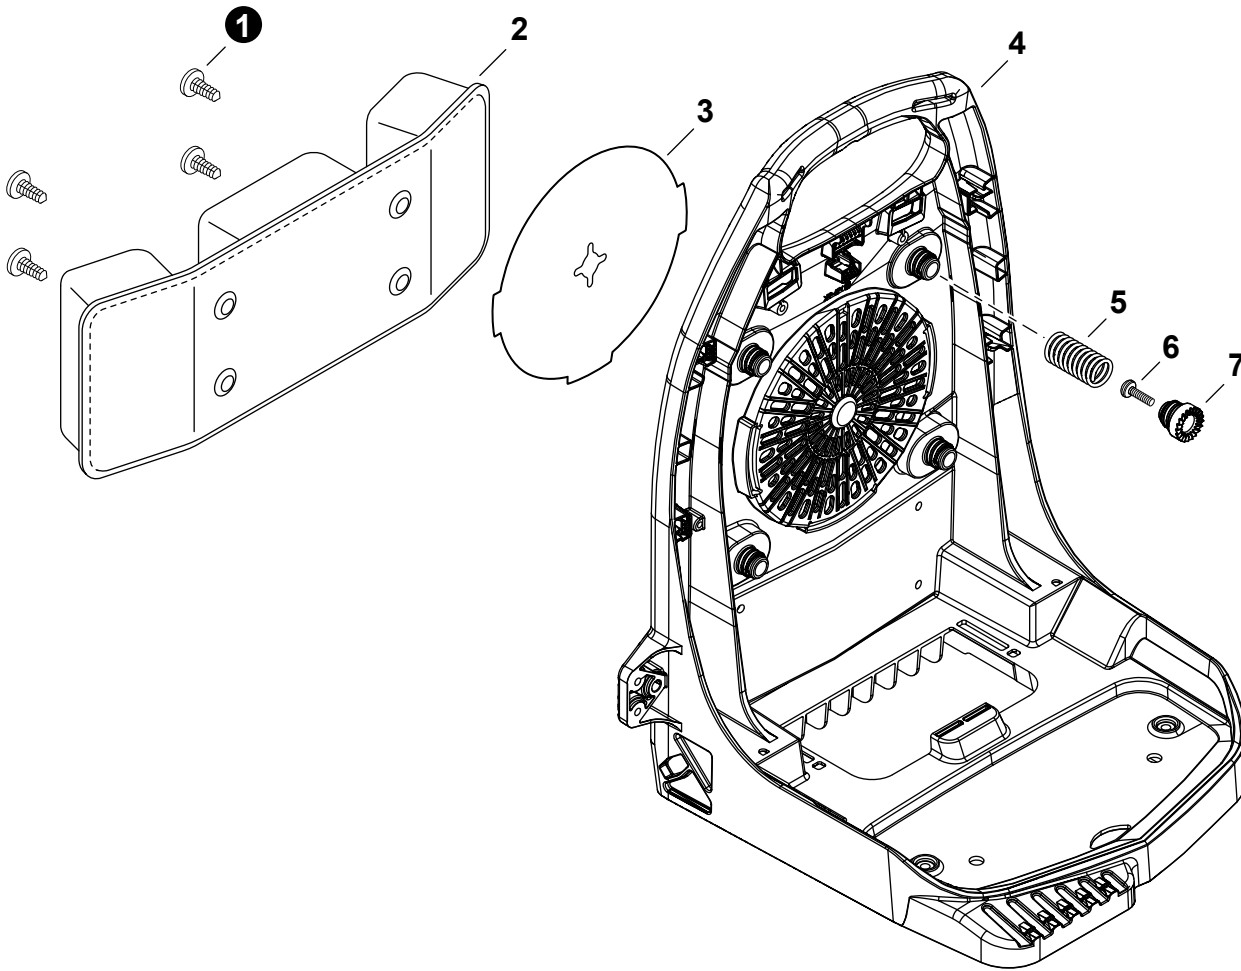

NO.	PART NUMBER	QTY.	DESCRIPTION	DESCRIPCIÓN
1	V491000090	4	CLIP	SUJETADOR
2	C652000100	1	PAD, WAIST	ALMOHADILLA DE CINTURA
3	C635000000	1	INSERT, COLD WEATHER	SEPARADOR PARA CLIMA FRIO
4	C620000590	1	FRAME, BACKPACK	ARMAZÓN DE MOCHILA
5	V450000780	4	SPRING, COMPRESSION	RESORTE DE COMPRESIÓN
6	V805000010	4	BOLT, TORX 5x20	PERNO TORX 5x20
7	V456000331	4	HOLDER, SPRING	RETENEDOR DE RESORTE