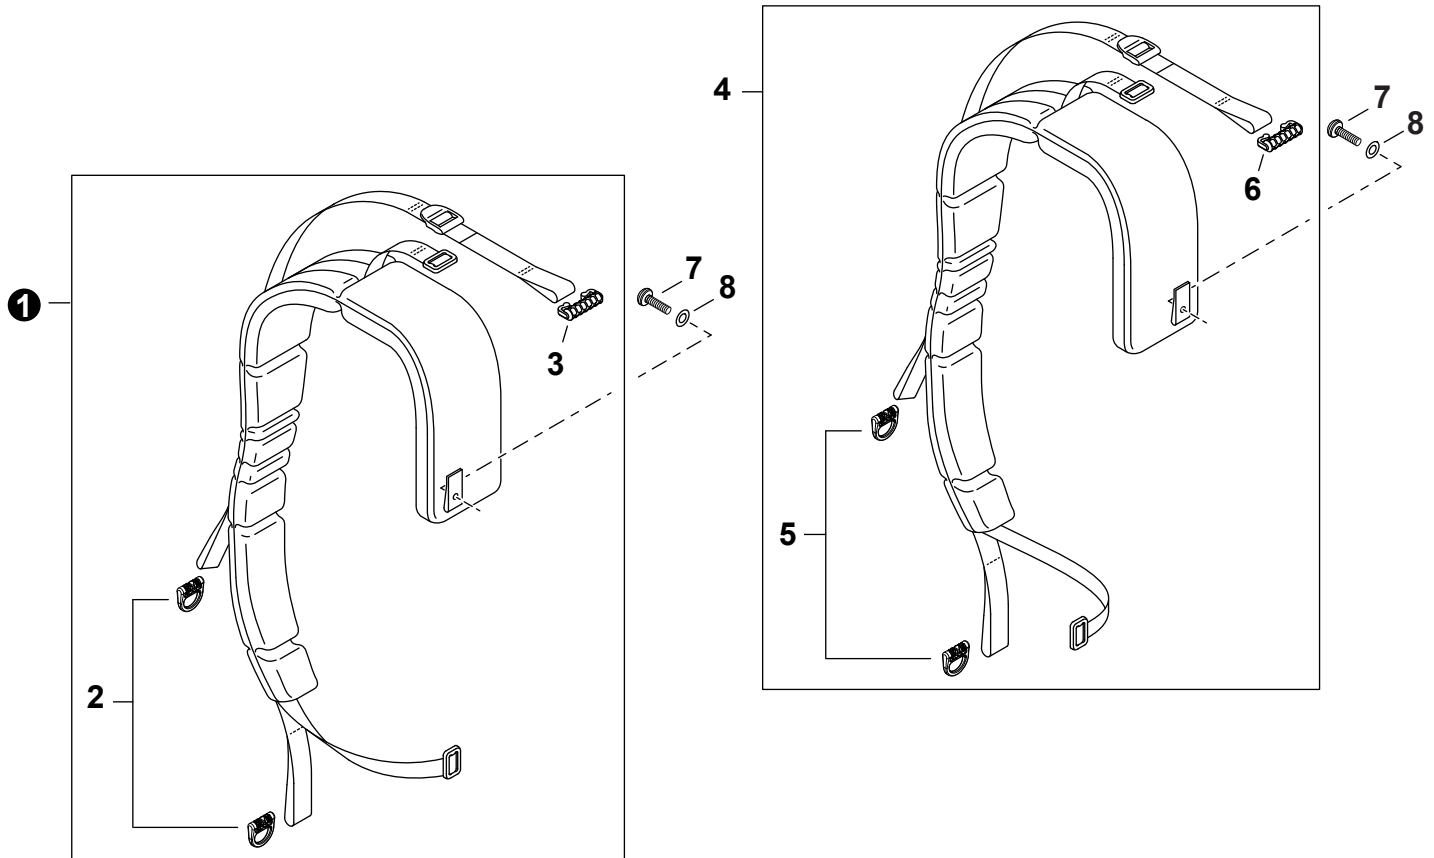

NO.	PART NUMBER	QTY.	DESCRIPTION	DESCRIPCIÓN
1	P100013250	1	HARNES ASSY, LEFT	MONTAJE DE ARNÉS IZQUIERDA
2	C645000080	2	+BUCKLE, HARNES	+HEBILLA DE ARNÉS
3	V491000480	1	+CLIP	+SUJETADOR
4	P100013260	1	HARNES ASSY, RIGHT	MONTAJE DE ARNÉS DERECHA
5	C645000080	2	+BUCKLE, HARNES	+HEBILLA DE ARNÉS
6	V491000480	1	+CLIP	+SUJETADOR
7	V805000010	2	BOLT, TORX 5x20	PERNO TORX 5x20
8	13191103460	2	WASHER 5.5x16x0.8	ARANDELA 5.5x16x0.8