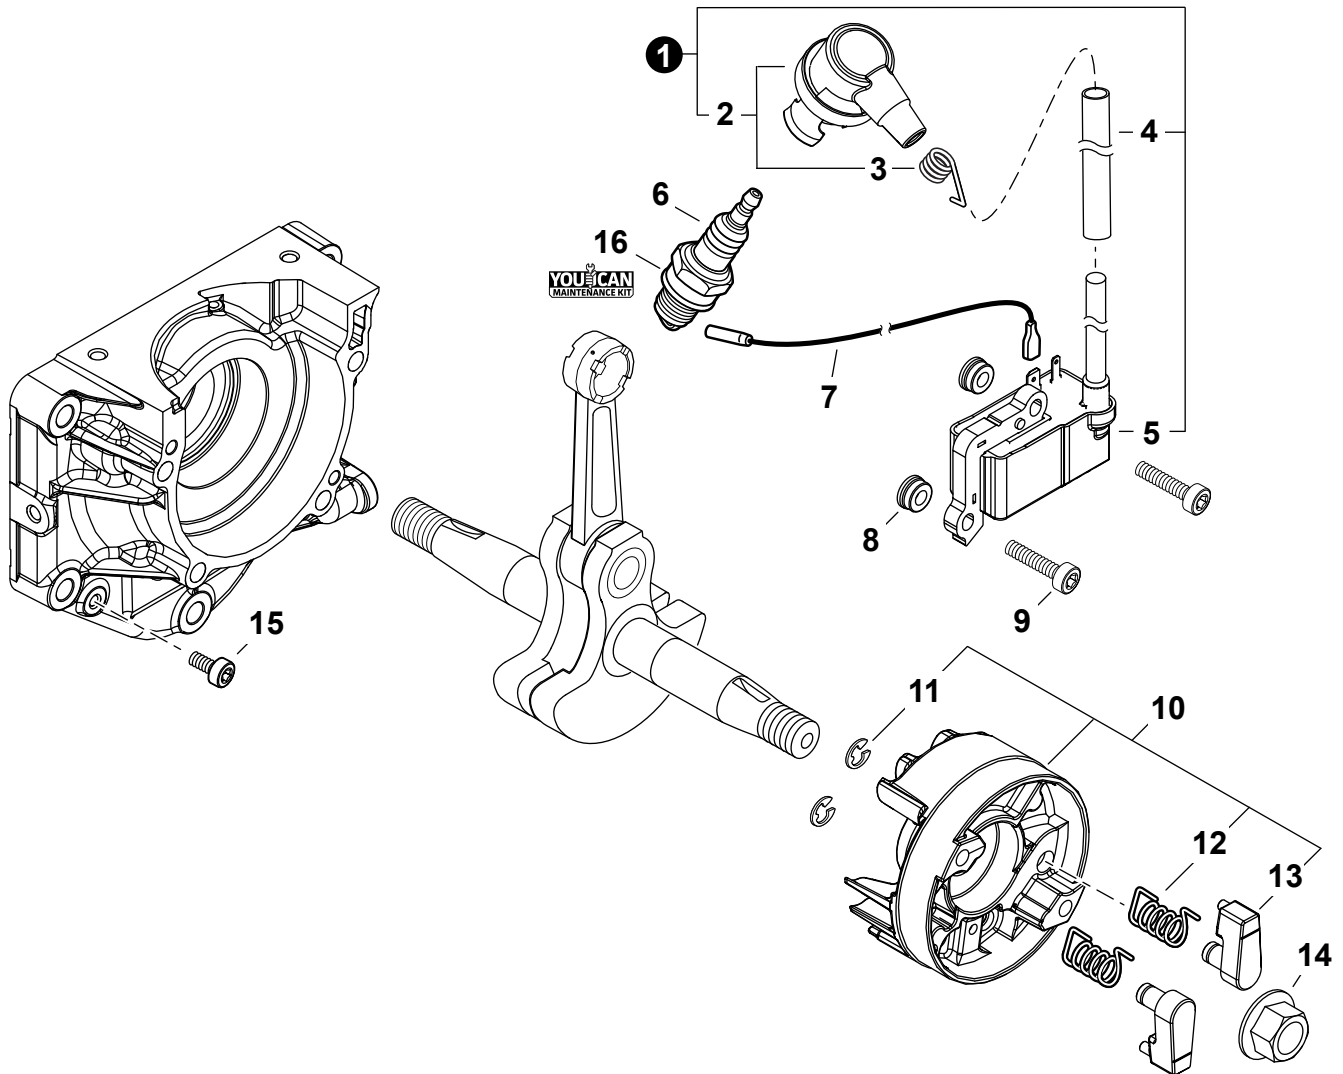

NO.	PART NUMBER	QTY.	DESCRIPTION	DESCRIPCIÓN
1	P021054740	1	COIL ASSY, IGNITION	BOBINA DE ENCENDIDO
2	P021054540	1	+CAP ASSY, SPARK PLUG	+CONJUNTO DE TAPA DE BUJÍA
3	15901103432	1	++TERMINAL, SPARK PLUG	++TERMINAL DE BUJÍA
4	V475007540	1	+TUBE, INSULATOR	+TUBO AISLANTE
5	A411002110	1	+COIL, IGNITION	+BOBINA DE ENCENDIDO
6	A425000060	1	SPARK PLUG - CMR7H	BUJÍA - CMR7H
7	V485003800	1	LEAD - IGNITION	CABLE DE ENCENDIDO
8	V352000300	2	COLLAR 4	COLLAR 4
9	V202000870	2	BOLT 4x20	PERNO 4x20
10	A409001370	1	FLYWHEEL	VOLANTE
11	P022054290	2	+E-RING	+RETENEDOR TIPO "E"
12	P022054270	2	+SPRING, RETURN	+RESORTE DE RETORNO
13	P022054280	2	+PAWL, STARTER	+TRINQUETE
14	90051900010	1	NUT, FLANGE 10x1.25	TUERCA-BRIDA 10x1.25
15	V804000040	1	BOLT, TORX 4x10	PERNO TORX 4x10
16	90256Y	1	TUNE-UP KIT - YOUCAN™	JUEGO DE PUESTA A PUNTO - YOUCAN™