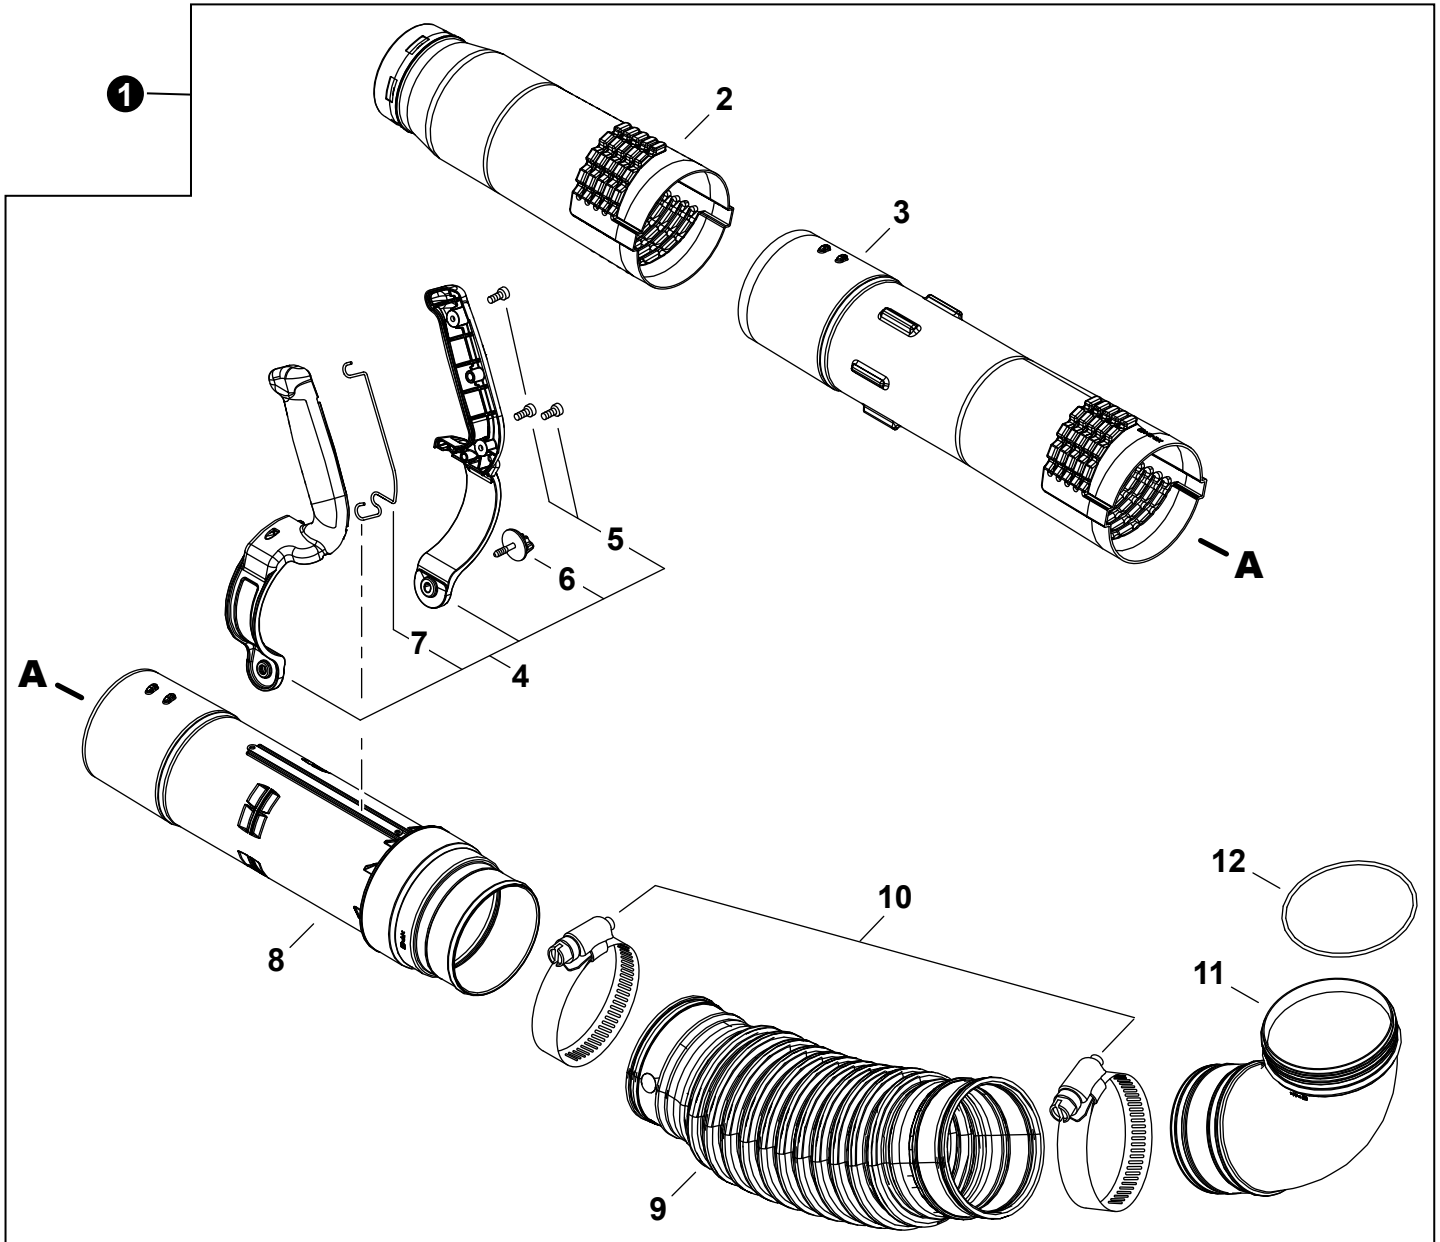

NO.	PART NUMBER	QTY.	DESCRIPTION	DESCRIPCIÓN
1	P021054610	1	TUBE KIT, BLOWER, HIP MOUNT	KIT DE TUBO, SOPLADOR MONTAJE DE CADERA
2	P021054520	1	+TUBE, BLOWER - NOZZLE	+TUBO DE SOPLADOR - BOQUILLA
3	E165001190	1	+TUBE, BLOWER - STRAIGHT	+TUBO DE SOPLADOR - RECTO
4	P021054580	1	+HANDLE KIT - BLOWER TUBE	+JUEGO DE MANGO PARA TUBO DE SOPLADOR
5	V804000000	3	++BOLT, TORX 4x12	++PERNO TORX 4x12
6	A235000380	1	++KNOB, FASTENER	++PERILLA DE FIJACIÓN
7	V486000590	1	++PLATE, GROUND	++PLACA DE TIERRA
8	E165001310	1	+TUBE, BLOWER - SWIVEL	+TUBO DE SOPLADOR - GIRATORIO
9	E164000170	1	+TUBE, BLOWER - FLEXIBLE	+TUBO DE SOPLADOR - FLEXIBLE
10	V495003850	2	+CLAMP - BAND	+ABRAZADERA - BANDA
11	E160000230	1	+TUBE, BLOWER - ELBOW	+TUBO DE SOPLADOR - CODO
12	9250110500	1	+O-RING	+JUNTA TÓRICA