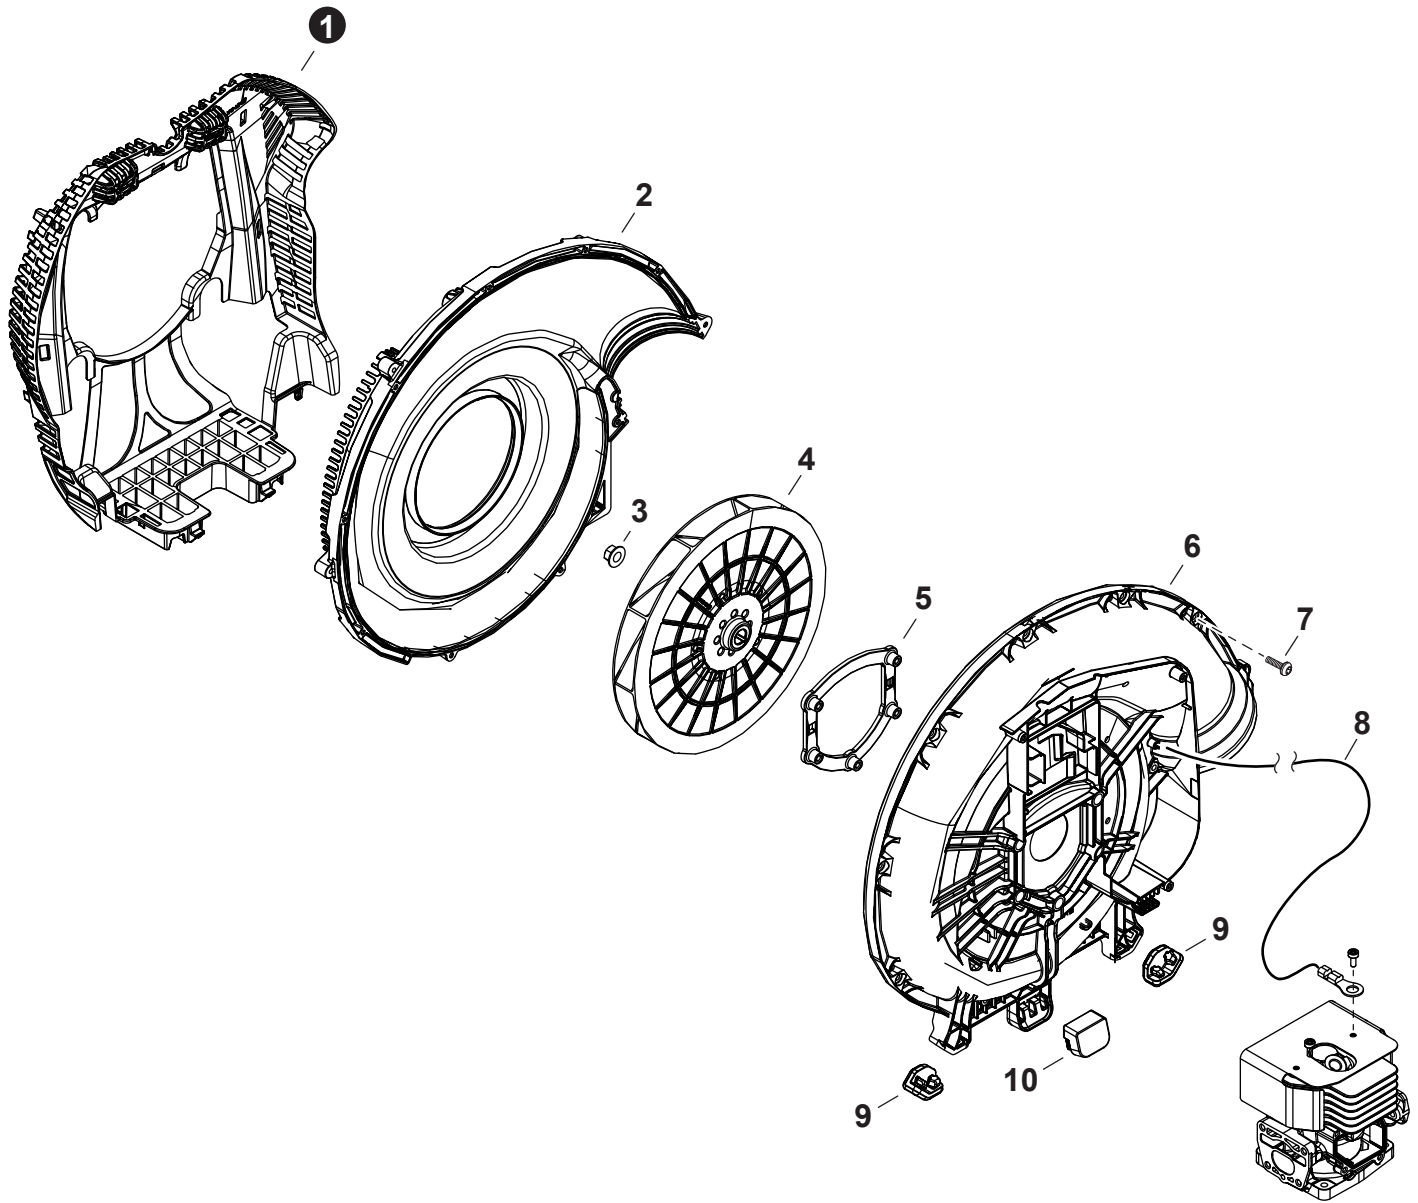

NO.	PART NUMBER	QTY.	DESCRIPTION	DESCRIPCIÓN
1	E104000340	1	GUARD, DEBRIS	PROTECTOR CONTRA RESIDUOS
2	E103001770	1	COVER, FAN	CUBIERTA DE VENTILADOR
3	90051900010	1	NUT, FLANGE 10x1.25	TUERCA-BRIDA 10x1.25
4	E100000360	1	FAN, BLOWER	VENTILADOR DE LA SOPLADOR
5	C632000270	1	PLATE, ENGINE	PLACA DEL MOTOR
6	E103001760	1	CASE, FAN	CAJA DE VENTILADOR
7	V805000010	10	BOLT, TORX 5x20	PERNO TORX 5x20
8	V485003790	1	WIRE, ANTI-STATIC	ALAMBRE ANTIESTÁTICO
9	V420005820	2	CUSHION	AMORTIGUADOR
10	V420004620	1	CUSHION	AMORTIGUADOR