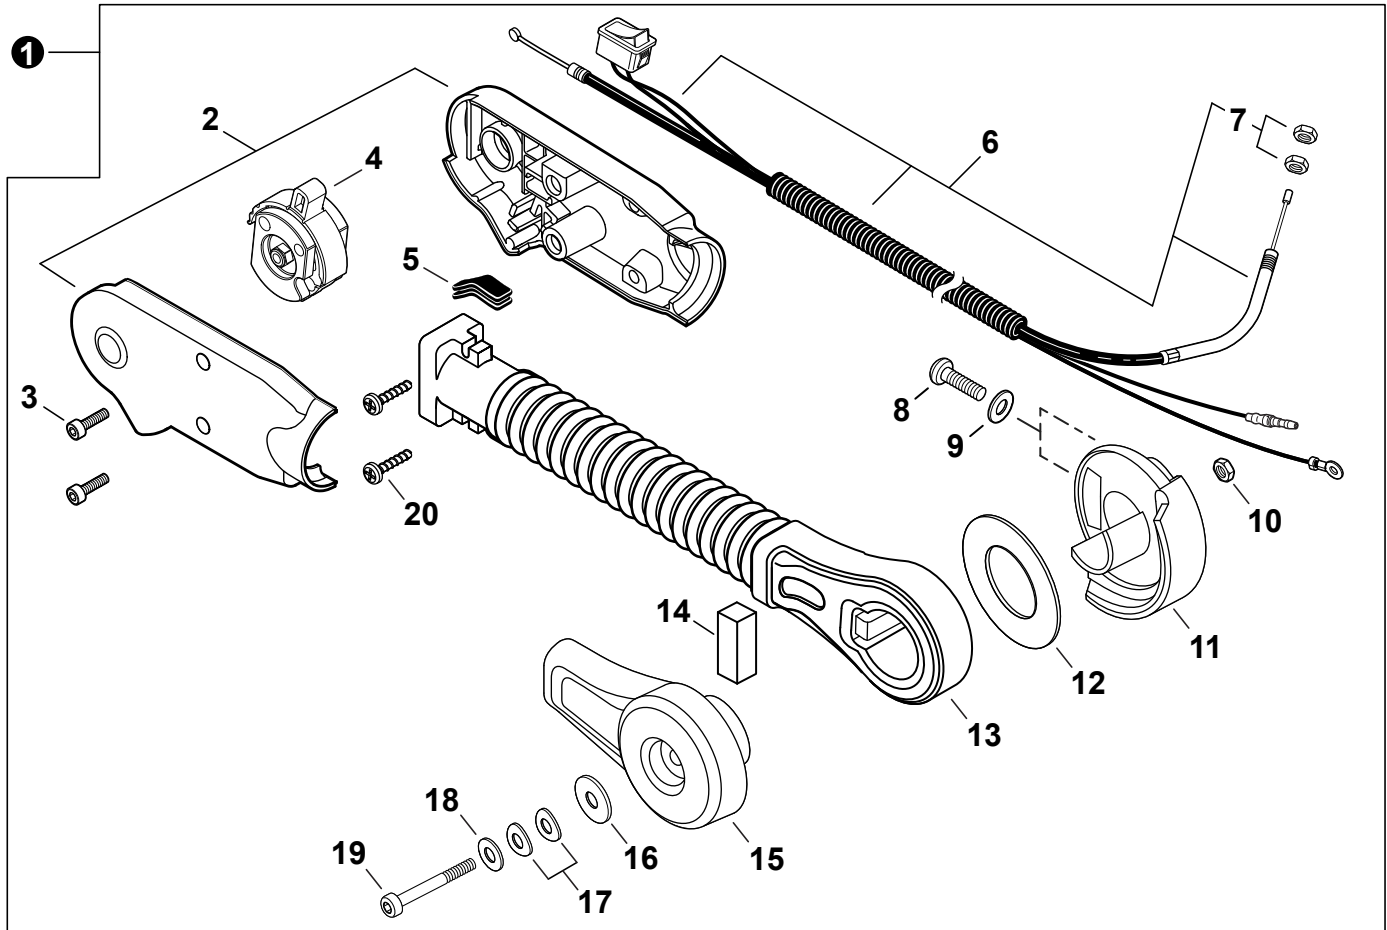

NO.	PART NUMBER	QTY.	DESCRIPTION	DESCRIPCIÓN
1	P021054560	1	THROTTLE CONTROL KIT - HIP MOUNT	JUEGO DE CONTROL DE ACELERADOR SUJETO A LA CADERA
2	P021014673	1	+GRIP SET, THROTTLE	+JUEGO DE AGARRE DEL ACELERADOR
3	V805000150	2	+BOLT, TORX 5x16	+PERNO TORX 5x16
4	C470000162	1	+CONTROL, THROTTLE	+CONTROL DE ACELERADOR
5	V144000181	1	+GROMMET	+OJAL
6	P021054570	1	+CABLE ASSY, CONTROL	+MONTAJE DE CABLE PARA CONTROL
7	90050200006	2	++NUT M6	++TUERCA M6
8	V805000010	2	+BOLT, TORX 5x20	+PERNO TORX 5x20
9	13191103460	2	+WASHER 5.5x16x0.8	+ARANDELA 5.5x16x0.8
10	90056250006	1	+NUT, LOCK M6	+CONTRATUERCA M6
11	C472000041	1	+BRACKET, ARM - INNER	+SOPORTE DEL BRAZO - INTERNO
12	V336000000	1	+WASHER 45	+ARANDELA 45
13	C456000050	1	+ARM, THROTTLE CONTROL	+BRAZO DE CONTROL DE ACELERADOR
14	V129000190	1	+SEAL, DUST - FOAM	+SELLO ANTIPOLVO - ESPUMA
15	C472000051	1	+BRACKET, ARM - OUTER	+SOPORTE DEL BRAZO - EXTERNO
16	V304000040	1	+WASHER 6.6x20x1.6	+ARANDELA 6.6x20x1.6
17	17816021060	2	+WASHER, FRICTION 6.6x14.3	+ARANDELA DE FRICCIÓN 6.6x14.3
18	69911804560	1	+WASHER 6.5x15.5x0.6	+ARANDELA 6.5x15.5x0.6
19	V806000030	1	+BOLT, TORX 6x75	+PERNO TORX 6x75
20	88995021060	2	+SCREW 5	+TORNILLO 5