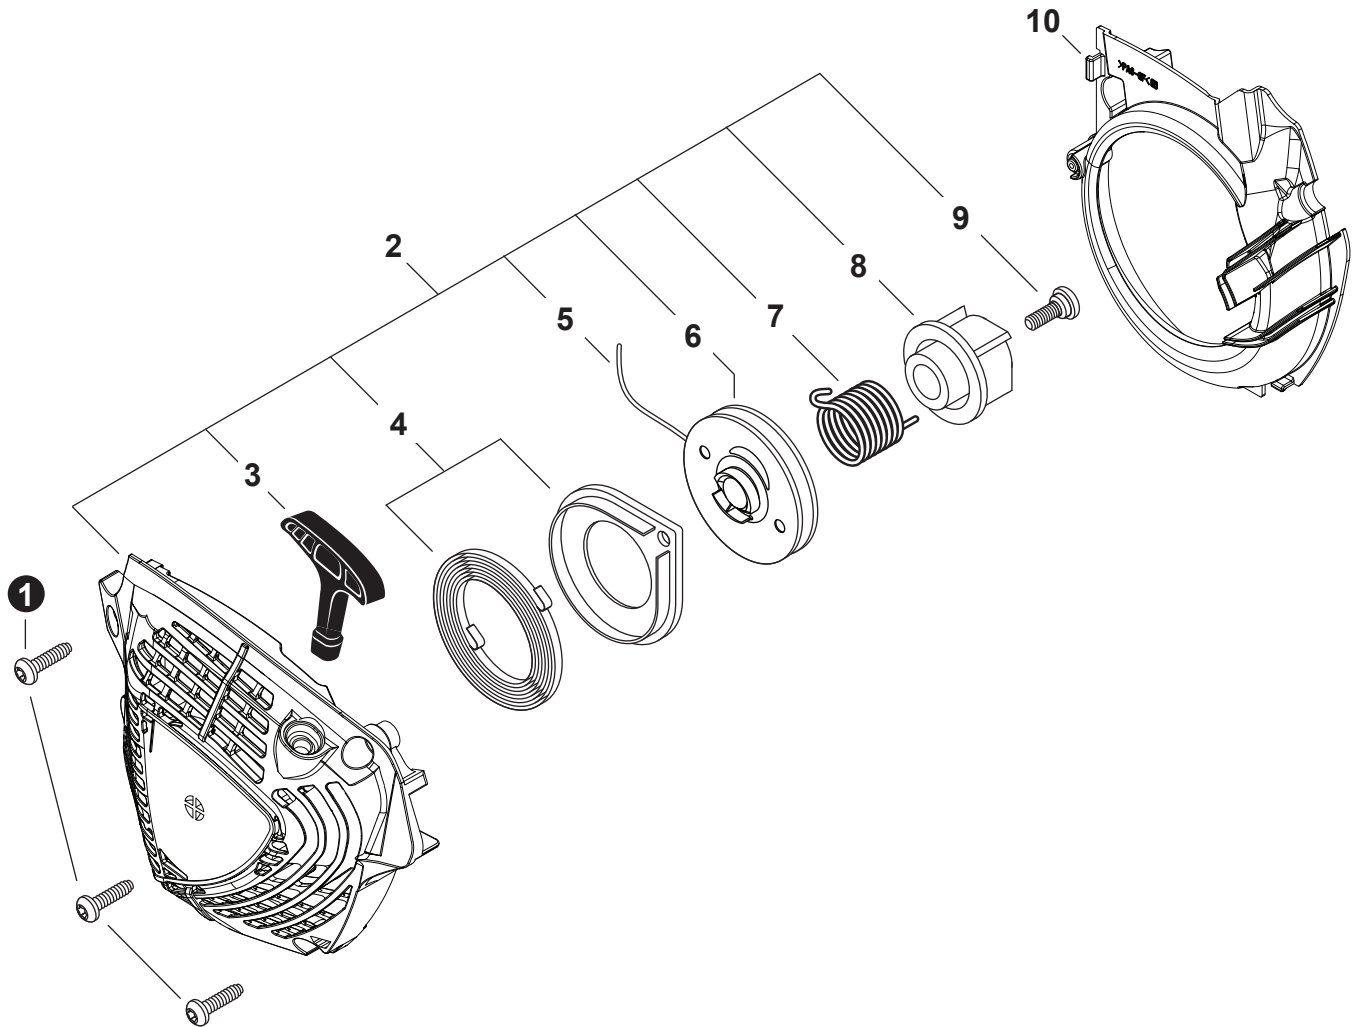

NO.	PART NUMBER	QTY.	DESCRIPTION	DESCRIPCIÓN
1	V805000010	3	BOLT, TORX 5x20	PERNO TORX 5x20
2	A051003490	1	STARTER ASSY, RECOIL	MONTAJE DE ARRANCADOR AUTORRETRÁCTIL
3	P022005891	1	+GRIP, STARTER	+AGARRE DEL ARRANCADOR
4	P022001330	1	+SPRING KIT, RECOIL	+MONTAJE DE RESORTE RECULAR
5	P022008440	1	+ROPE, STARTER 3.5x900	+CUERDA DEL ARRANCADOR 3.5x900
6	P022055670	1	+REEL, ROPE	+CARRETE DE CUERDA
7	V452001320	1	+SPRING, TORSION	+RESORTE DE TORSIÓN
8	A507000110	1	+PAWL CATCHER	+RECEPTOR DE TRINQUETE
9	V253000310	1	+SCREW 5	+TORNILLO 5
10	A172003620	1	COVER, FAN	CUBIERTA DE VENTILADOR