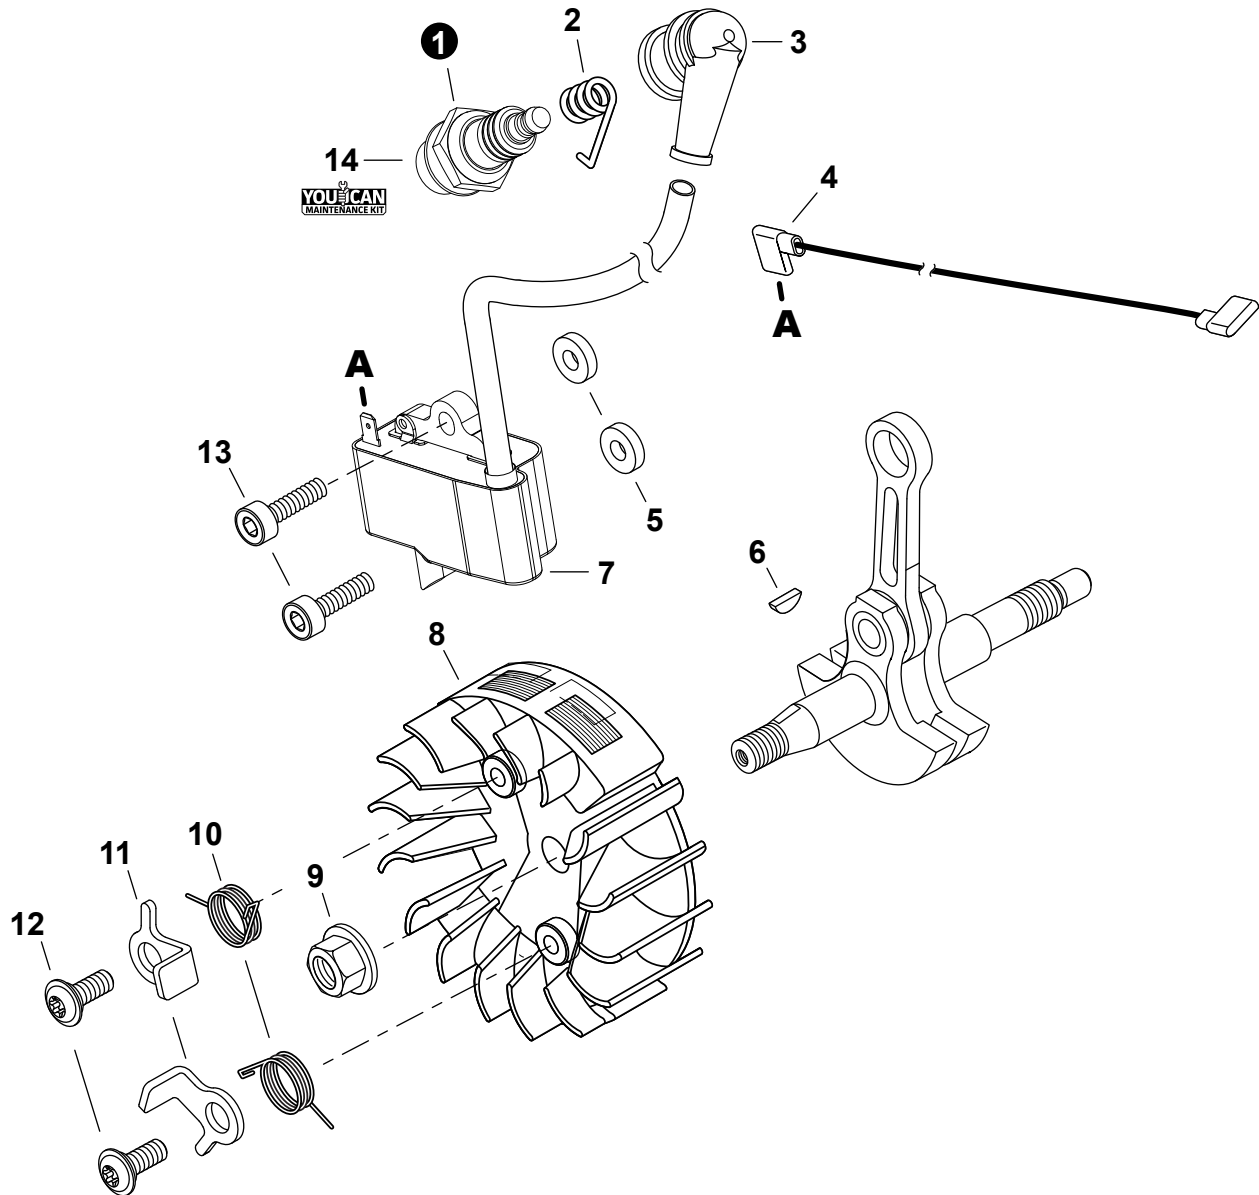

NO.	PART NUMBER	QTY.	DESCRIPTION	DESCRIPCIÓN
1	A425000000	1	SPARK PLUG - BPMR8Y	BUJÍA - BPMR8Y
2	A426000010	1	TERMINAL, SPARK PLUG	TERMINAL DE BUJÍA
3	A427000013	1	CAP, SPARK PLUG	TAPA DE BUJÍA
4	V485003510	1	LEAD	CABLE
5	15011716430	2	WASHER 5.2x12x3	ARANDELA 5.2x12x3
6	10014212330	1	KEY, WOODRUFF	CHAVETA WOODRUFF
7	A411002120	1	COIL, IGNITION	BOBINA DE ENCENDIDO
8	A409001180	1	FLYWHEEL	VOLANTE
9	90051500008	1	NUT, FLANGE M8	TUERCA-BRIDA M8
10	17723435430	2	SPRING, TORSION	RESORTE DE TORSIÓN
11	A514000020	2	PAWL	TRINQUETE
12	V203002250	2	BOLT 5x11	PERNO 5x11
13	V805000210	2	BOLT, TORX 5x20	PERNO TORX 5x20
14	90200Y	1	TUNE-UP KIT - YOUCAN™	JUEGO DE PUESTA A PUNTO - YOUCAN™