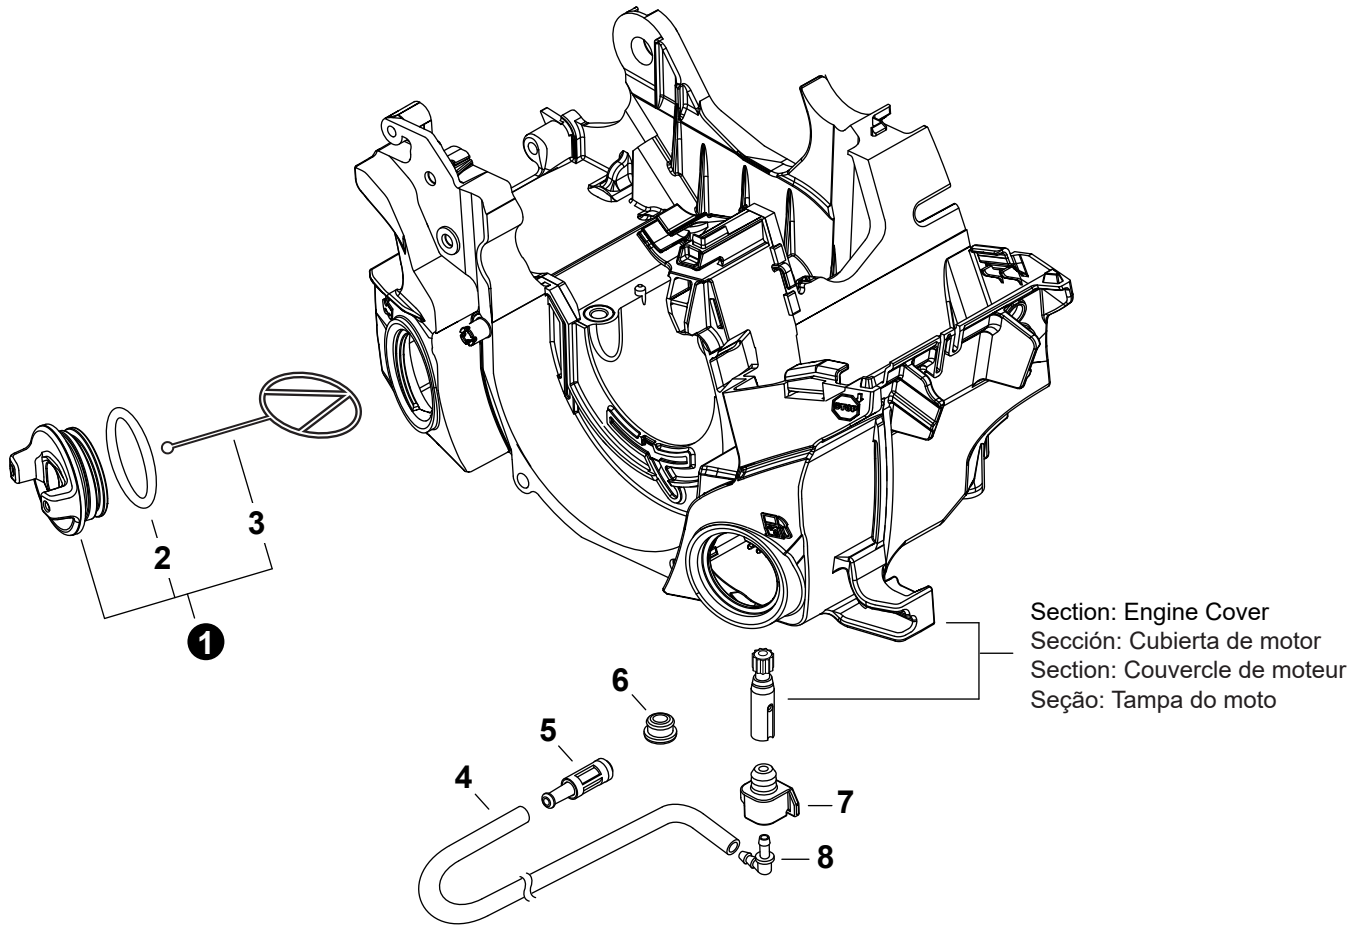

NO.	PART NUMBER	QTY.	DESCRIPTION	DESCRIPCIÓN
1	P021054290	1	CAP ASSY, OIL	MONTAJE DE TAPA DE ACEITE
2	V581000600	1	+O-RING 29	+JUNTA TÓRICA 29
3	A365000050	1	+CONNECTOR, CAP L= 60 MM	+CONECTOR DE TAPA L= 60 MM
4	43721030831	1	PIPE 3x6x210 BLACK	TUBO 3x6x210 NEGRO
5	P100001900	1	FILTER, OIL	FILTRO DE ACEITE
6	13211501462	1	GROMMET	OJAL
7	V138000030	1	GROMMET, OIL	OJAL DE ACEITE
8	V186000530	1	CONNECTOR, PIPE	CONECTOR DE TUBO