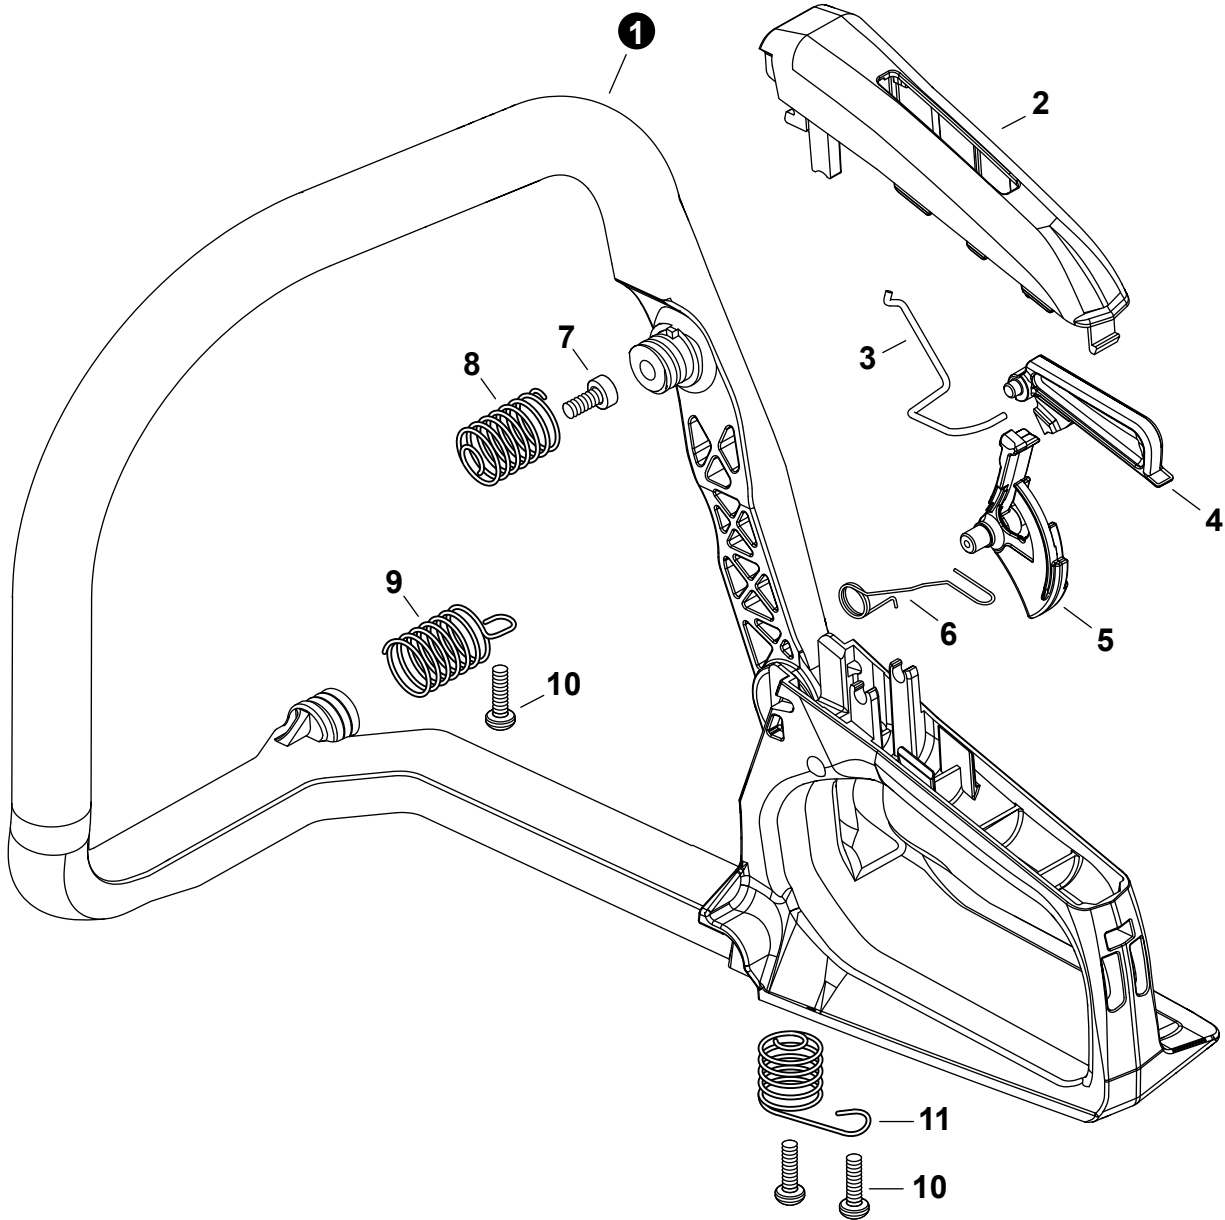

NO.	PART NUMBER	QTY.	DESCRIPTION	DESCRIPCIÓN
1	A425000000	1	SPARK PLUG - BPMR8Y	BUJÍA - BPMR8Y
2	A426000010	1	TERMINAL, SPARK PLUG	TERMINAL DE BUJÍA
3	A427000013	1	CAP, SPARK PLUG	TAPA DE BUJÍA
4	V485003510	1	LEAD	CABLE
5	15011716430	2	WASHER 5.2x12x3	ARANDELA 5.2x12x3
6	10014212330	1	KEY, WOODRUFF	CHAVETA WOODRUFF
7	A411002120	1	COIL, IGNITION	BOBINA DE ENCENDIDO
8	A409001180	1	FLYWHEEL	VOLANTE
9	90051500008	1	NUT, FLANGE M8	TUERCA-BRIDA M8
10	17723435430	2	SPRING, TORSION	RESORTE DE TORSIÓN
11	A514000020	2	PAWL	TRINQUETE
12	V203002250	2	BOLT 5x11	PERNO 5x11
13	V805000210	2	BOLT, TORX 5x20	PERNO TORX 5x20
14	90200Y	1	TUNE-UP KIT - YOUCAN™	JUEGO DE PUESTA A PUNTO - YOUCAN™

NO.	PART NUMBER	QTY.	DESCRIPTION	DESCRIPCIÓN
1	V805000010	3	BOLT, TORX 5x20	PERNO TORX 5x20
2	A051003490	1	STARTER ASSY, RECOIL	MONTAJE DE ARRANCADOR AUTORRETRÁCTIL
3	P022005891	1	+GRIP, STARTER	+AGARRE DEL ARRANCADOR
4	P022001330	1	+SPRING KIT, RECOIL	+MONTAJE DE RESORTE RECULAR
5	P022008440	1	+ROPE, STARTER 3.5x900	+CUERDA DEL ARRANCADOR 3.5x900
6	P022055670	1	+REEL, ROPE	+CARRETE DE CUERDA
7	V452001320	1	+SPRING, TORSION	+RESORTE DE TORSIÓN
8	A507000110	1	+PAWL CATCHER	+RECEPTOR DE TRINQUETE
9	V253000310	1	+SCREW 5	+TORNILLO 5
10	A172003620	1	COVER, FAN	CUBIERTA DE VENTILADOR

NO.	PART NUMBER	QTY.	DESCRIPTION	DESCRIPCIÓN
1	P021054290	1	CAP ASSY, OIL	MONTAJE DE TAPA DE ACEITE
2	V581000600	1	+O-RING 29	+JUNTA TÓRICA 29
3	A365000050	1	+CONNECTOR, CAP L= 60 MM	+CONECTOR DE TAPA L= 60 MM
4	43721030831	1	PIPE 3x6x210 BLACK	TUBO 3x6x210 NEGRO
5	P100001900	1	FILTER, OIL	FILTRO DE ACEITE
6	13211501462	1	GROMMET	OJAL
7	V138000030	1	GROMMET, OIL	OJAL DE ACEITE
8	V186000530	1	CONNECTOR, PIPE	CONECTOR DE TUBO