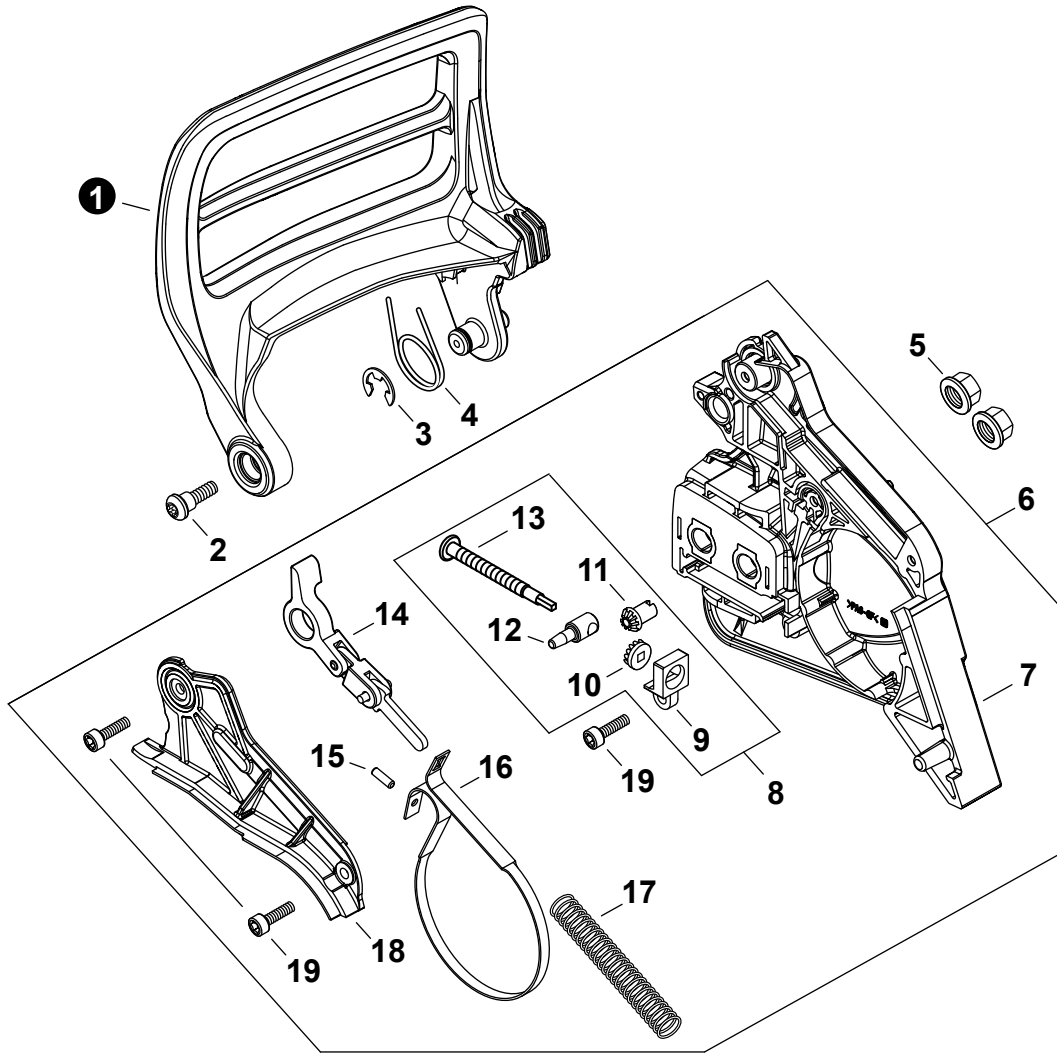

NO.	PART NUMBER	QTY.	DESCRIPTION	DESCRIPCIÓN
1	V805000010	3	BOLT, TORX 5x20	PERNO TORX 5x20
2	A051003490	1	STARTER ASSY, RECOIL	MONTAJE DE ARRANCADOR AUTORRETRÁCTIL
3	P022005891	1	+GRIP, STARTER	+AGARRE DEL ARRANCADOR
4	P022001330	1	+SPRING KIT, RECOIL	+MONTAJE DE RESORTE RECULAR
5	P022008440	1	+ROPE, STARTER 3.5x900	+CUERDA DEL ARRANCADOR 3.5x900
6	P022055670	1	+REEL, ROPE	+CARRETE DE CUERDA
7	V452001320	1	+SPRING, TORSION	+RESORTE DE TORSIÓN
8	A507000110	1	+PAWL CATCHER	+RECEPTOR DE TRINQUETE
9	V253000310	1	+SCREW 5	+TORNILLO 5
10	A172003620	1	COVER, FAN	CUBIERTA DE VENTILADOR

NO.	PART NUMBER	QTY.	DESCRIPTION	DESCRIPCIÓN
1	P021054290	1	CAP ASSY, OIL	MONTAJE DE TAPA DE ACEITE
2	V581000600	1	+O-RING 29	+JUNTA TÓRICA 29
3	A365000050	1	+CONNECTOR, CAP L= 60 MM	+CONECTOR DE TAPA L= 60 MM
4	43721030831	1	PIPE 3x6x210 BLACK	TUBO 3x6x210 NEGRO
5	P100001900	1	FILTER, OIL	FILTRO DE ACEITE
6	13211501462	1	GROMMET	OJAL
7	V138000030	1	GROMMET, OIL	OJAL DE ACEITE
8	V186000530	1	CONNECTOR, PIPE	CONECTOR DE TUBO

NO.	PART NUMBER	QTY.	DESCRIPTION	DESCRIPCIÓN
1	A056000870	1	CLUTCH ASSY	MONTAJE DE EMBRAGUE
2	A552000500	1	+HUB, CLUTCH	+CUBO DEL EMBRAGUE
3	P100009170	1	+CLUTCH SHOE SET	+JUEGO DE ZAPATAS DE EMBRAGUE
4	A566000350	2	+SPRING, CLUTCH	+RESORTE DEL EMBRAGUE
5	A551000210	1	PLATE, CLUTCH	PLACA DE EMBRAGUE
6	17500539134	1	DRUM, CLUTCH 3/8"	TAMBOR DE EMBRAGUE 3/8"
7	V555000170	1	BEARING, NEEDLE 10	COJINETE DE AGUJAS 10
8	V652000280	1	GEAR, WORM	ENGRANAJE DE TORNILLO SIN FIN