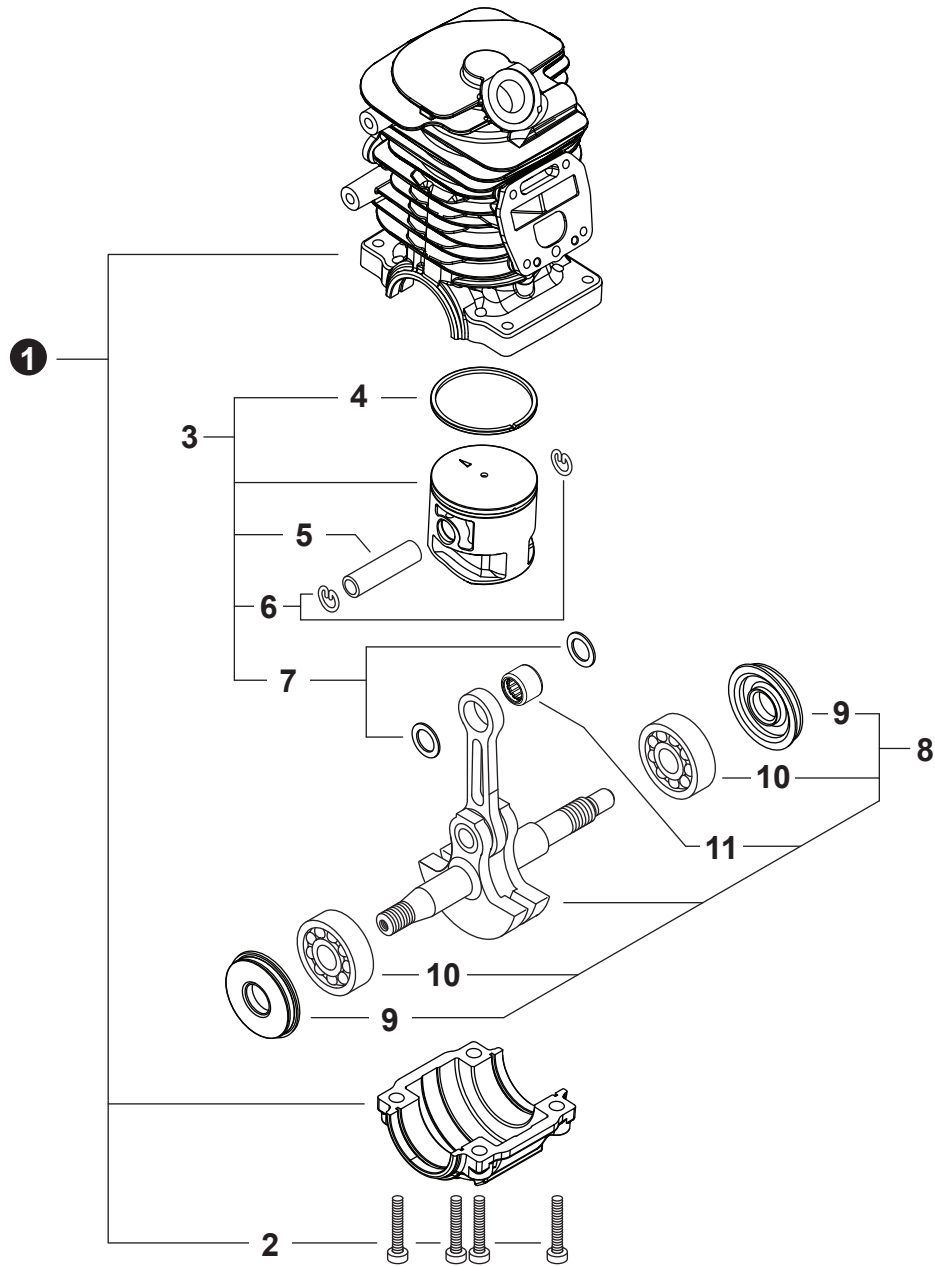

NO.	PART NUMBER	QTY.	DESCRIPTION	DESCRIPCIÓN
1	P021054700	1	CYLINDER & CRANKCASE SET	JUEGO DE CILINDRO/CÁRTER
2	V805000210	4	+BOLT, TORX 5x20	+PERNO TORX 5x20
3	P100013380	1	PISTON KIT	JUEGO DE PISTÓN
4	A101000160	1	+RING, PISTON	+ANILLO DEL PISTÓN
5	V607000000	1	+PIN, PISTON 9	+PASADOR DEL PISTÓN 9
6	10001503931	2	+RING, SNAP	+ANILLO RETENEDOR
7	V306000520	2	+WASHER, THRUST	+ARANDELA DE EMPUJE
8	P100011650	1	CRANKSHAFT ASSY	MONTAJE DE CIGÜEÑAL
9	V505000011	2	+SEAL, OIL 12	+SELLO DE ACEITE 12
10	9403536201	2	+BEARING, BALL 6201	+COJINETE DE BOLAS 6201
11	V554000030	1	+BEARING, NEEDLE 9	+COJINETE DE AGUJAS 9