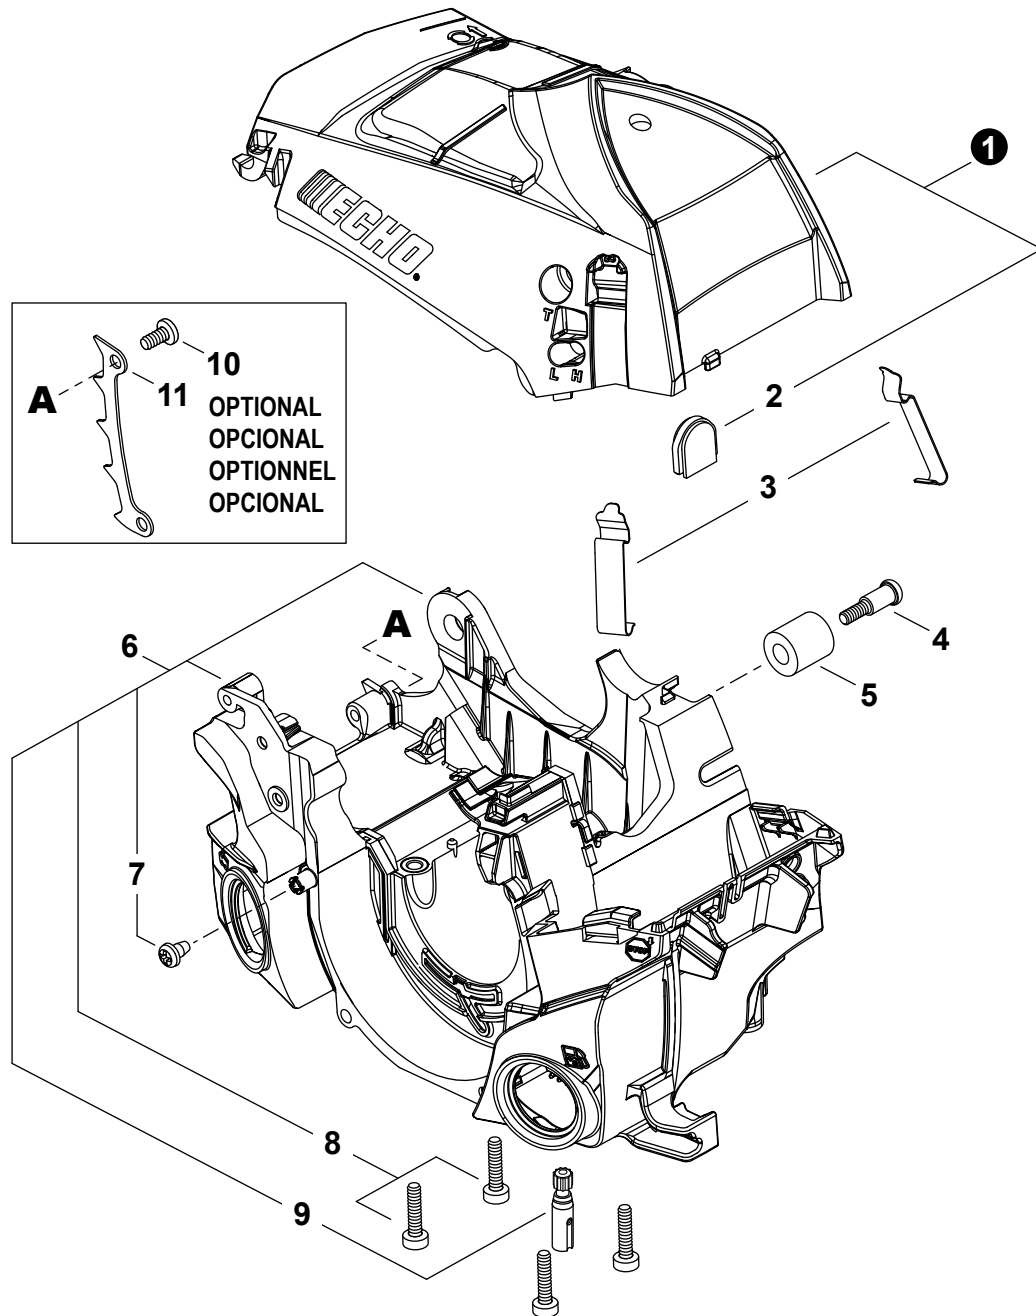

NO.	PART NUMBER	QTY.	DESCRIPTION	DESCRIPCIÓN
1	A021005640	1	CARBURETOR - GC-05	CARBURADOR - GC-05
2	P006001620	1	+COVER ASSY, FUEL PUMP	+MONTAJE DE TAPA DE LA BOMBA DE COMBUSTIBLE
3		1	+SCREW	+TORNILLO
4		1	+CLIP, SHAFT	+SUJETADOR DE EJE
5		1	+SCREW	+TORNILLO
6		1	+LEVER, THROTTLE	+PALANCA DE ACELERADOR
7		2	+SCREW	+TORNILLO
8		1	+SHAFT, CHOKE	+EJE DEL ESTRANGULADOR
9		1	+WASHER	+ARANDELA
10		1	+LEVER, FAST IDLE	+PALANCA DE RALENTÍ RÁPIDO
11		1	+SPRING	+RESORTE
12		1	+VALVE, CHOKE	+VÁLVULA ESTRANGULADOR
13		1	+SCREW	+TORNILLO
14		1	+COVER, METERING DIAPHRAGM	+TAPA DE DIAFRAGMA DE MEDICIÓN
15		4	+SCREW	+TORNILLO
16		2	+CAP, LIMITER	+PROTECTOR DE TORNILLO
17	P006001600	1	+NEEDLE, HIGH SPEED	+AGUJA DE REGULACION ALTA (H)
18	P006001610	1	+NEEDLE, LOW SPEED	+AGUJA DE REGULACION BAJA (L)
19		1	+E-RING	+RETENEDOR TIPO "E"
20		1	+SHAFT, THROTTLE	+EJE DEL ACELERADOR
21		1	+SPRING, THROTTLE RETURN	+RESORTE DEL ACELERADOR
22		1	+VALVE, THROTTLE	+VÁLVULA DEL ACELERADOR
23		1	+SCREW	+TORNILLO
24	P021054780	1	+REPAIR KIT, CARBURETOR	+JUEGO DE REPARACIÓN DE CARBURADOR
25		1	++GASKET, FUEL PUMP	++EMPAQUETADURA DE LA BOMBA DE COMBUSTIBLE
26		1	++DIAPHRAGM, PUMP	++DIAFRAGMA DE LA BOMBA
27		1	++SCREEN, FUEL INLET	++MALLA FILTRADORA
28		1	++VALVE, INLET NEEDLE	++VÁLVULA REGULADORA
29		1	++SPRING, METERING LEVER	++RESORTE PALANCA DE MEDICIÓN
30		1	++LEVER, METERING	++PALANCA DE MEDICIÓN
31		1	++PIN, METERING LEVER	++PASADOR DE PALANCA DE MEDICIÓN
32		1	++GASKET, METERING DIAPHRAGM	++EMPAQUETADURA DE DIAFRAGMA DE MEDICIÓN
33		1	++DIAPHRAGM, METERING	++DIAFRAGMA DE MEDICIÓN