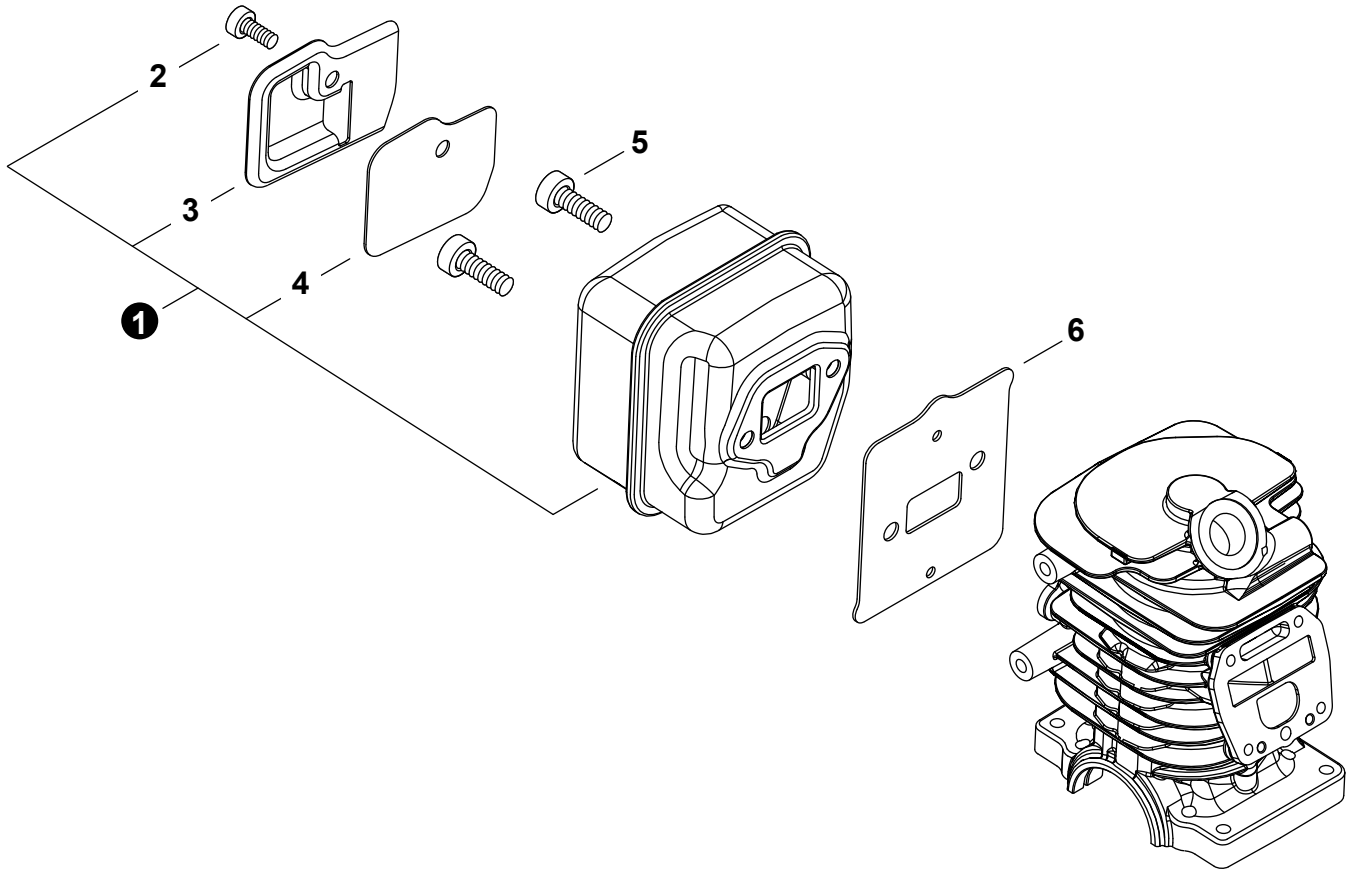

NO.	PART NUMBER	QTY.	DESCRIPTION	DESCRIPCIÓN
1	P100012190	1	MUFFLER ASSY	MONTAJE DE SILENCIADOR
2	V805000120	1	+BOLT, TORX 5x8	+PERNO TORX 5x8
3	A313002110	1	+GUIDE, EXHAUST	+GUÍA DE ESCAPE
4	A310000570	1	+SCREEN, SPARK ARRESTER	+SUPRESOR DE CHISPAS
5	V805000250	2	BOLT, TORX 5x16	PERNO TORX 5x16
6	V104002630	1	GASKET, EXHAUST	EMPAQUETADURA DE ESCAPE