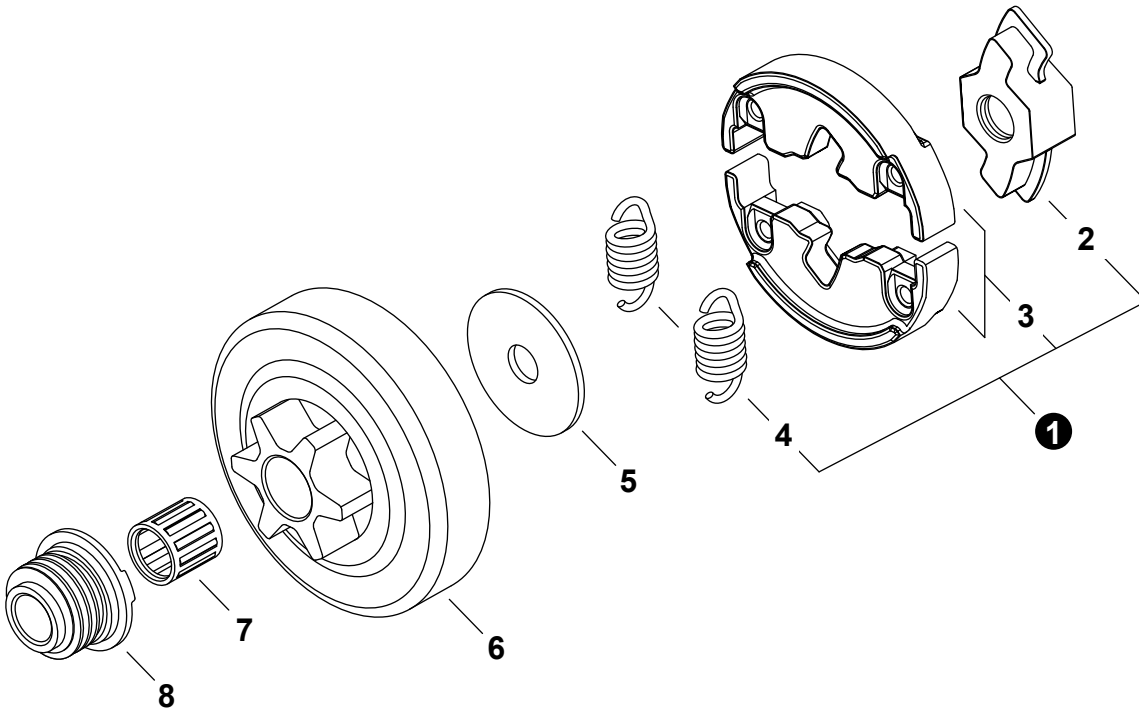

NO.	PART NUMBER	QTY.	DESCRIPTION	DESCRIPCIÓN
1	A056000870	1	CLUTCH ASSY	MONTAJE DE EMBRAGUE
2	A552000500	1	+HUB, CLUTCH	+CUBO DEL EMBRAGUE
3	P100009170	1	+CLUTCH SHOE SET	+JUEGO DE ZAPATAS DE EMBRAGUE
4	A566000350	2	+SPRING, CLUTCH	+RESORTE DEL EMBRAGUE
5	A551000210	1	PLATE, CLUTCH	PLACA DE EMBRAGUE
6	17500539134	1	DRUM, CLUTCH 3/8"	TAMBOR DE EMBRAGUE 3/8"
7	V555000170	1	BEARING, NEEDLE 10	COJINETE DE AGUJAS 10
8	V652000280	1	GEAR, WORM	ENGRANAJE DE TORNILLO SIN FIN