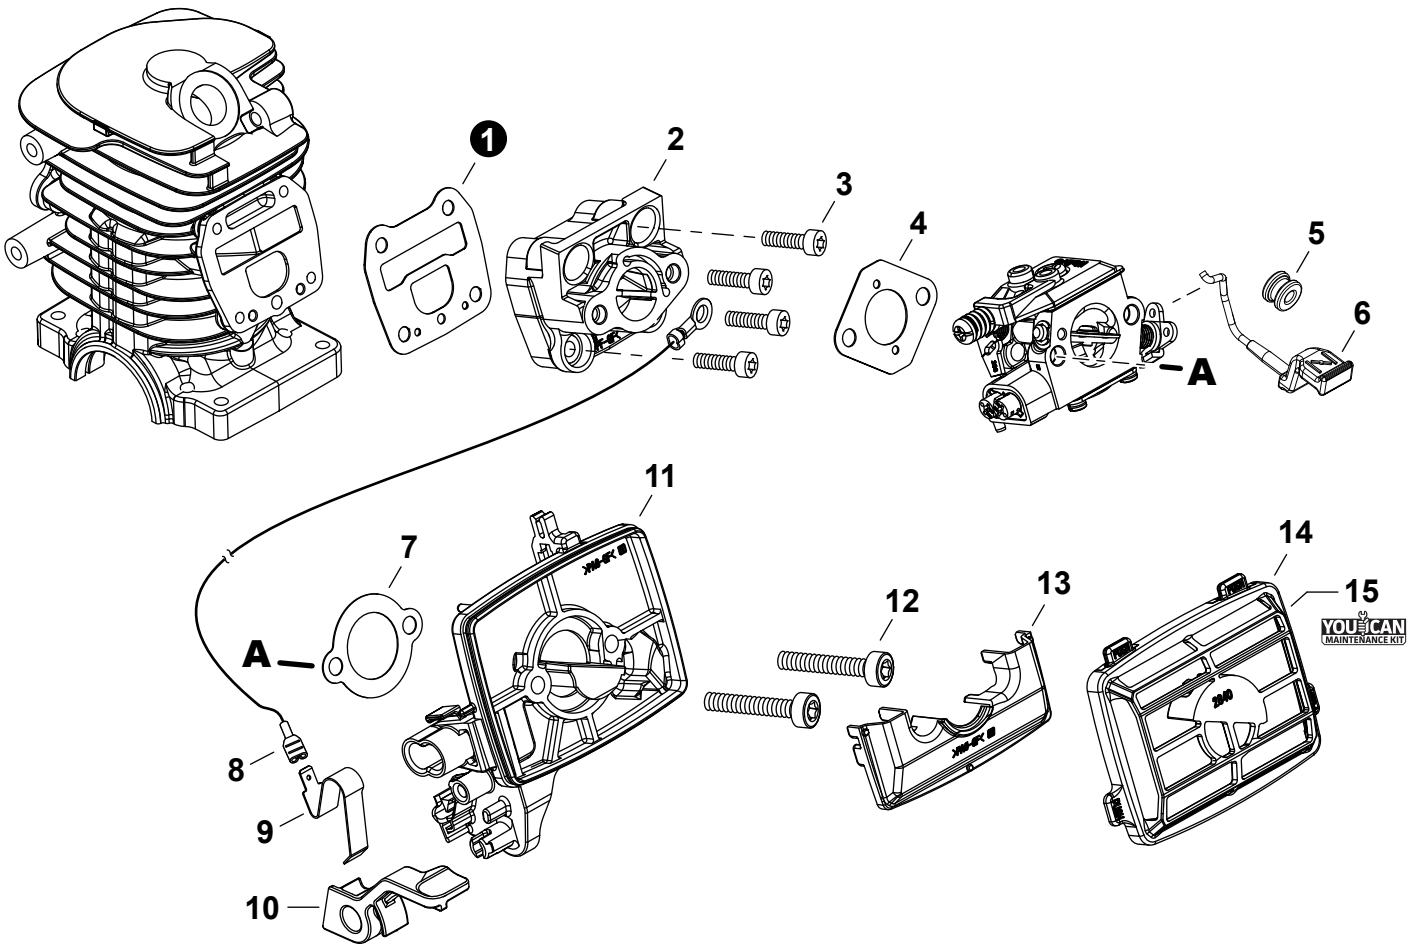

NO.	PART NUMBER	QTY.	DESCRIPTION	DESCRIPCIÓN
1	V103002160	1	GASKET, INTAKE	EMPAQUETADURA DE ADMISIÓN
2	A200001260	1	INSULATOR, INTAKE	AISLADOR DE ADMISIÓN
3	V804000070	4	BOLT, TORX 4x20	PERNO TORX 4x20
4	V103002170	1	GASKET, INTAKE	EMPAQUETADURA DE ADMISIÓN
5	17881003330	1	GROMMET, CHOKE	OJAL ESTRANGULADOR
6	A241000420	1	KNOB, CHOKE	PERILLA - ESTRANGULADOR
7	V103000500	1	GASKET, INTAKE	EMPAQUETADURA DE ADMISIÓN
8	V485003420	1	LEAD	CABLE
9	A443000190	1	PLATE, CONTACT	PLACA, CONTACTO
10	A444000150	1	SWITCH, STOP	INTERRUPTOR DE PARADA
11	A238000090	1	BRACKET, AIR FILTER	SOPORTE DEL FILTRO DE AIRE
12	V805000080	2	BOLT, TORX 5x50	PERNO TORX 5x50
13	A161000420	1	DUCT, AIR	DUCTO DE AIRE
14	A226002350	1	FILTER, AIR	FILTRO DE AIRE
15	90200Y	1	TUNE-UP KIT - YOUCAN™	JUEGO DE PUESTA A PUNTO - YOUCAN™