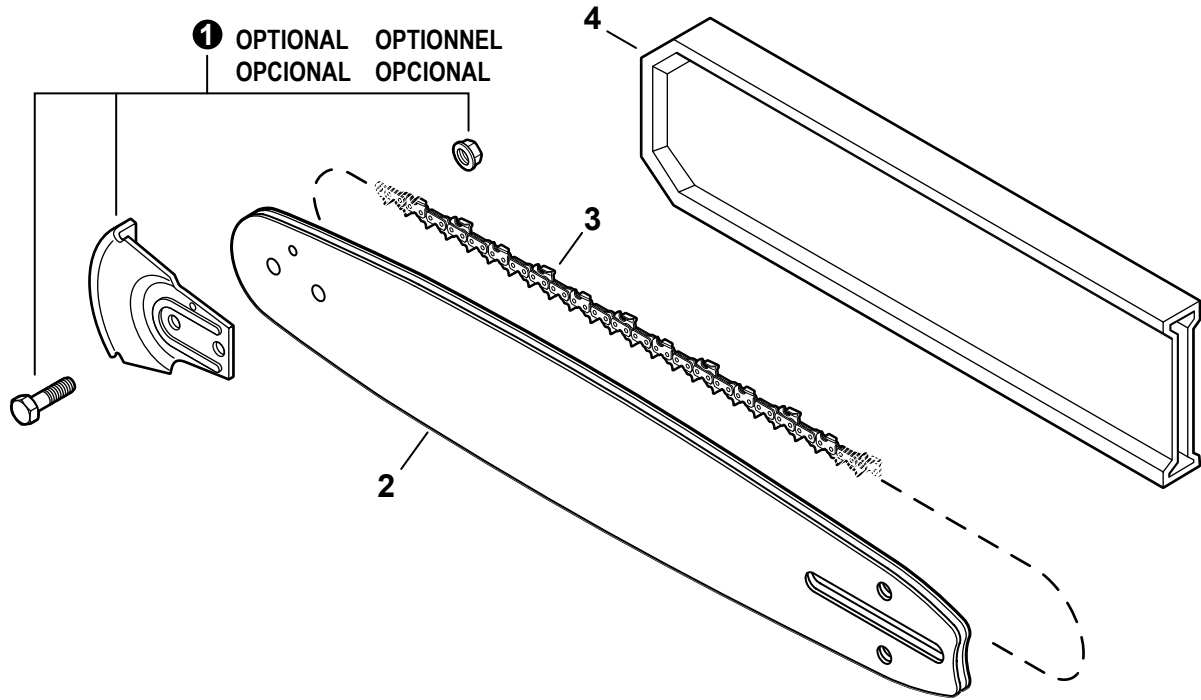

NO.	PART NUMBER	QTY.	DESCRIPTION	DESCRIPCIÓN
1	2894902	1	KICK GUARD™ KIT	KICK GUARD™ KIT
2	14A0CD3752C	1	GUIDE BAR, 14"	BARRA DE GUÍA 35 CM
2	16A0CD3757C	1	GUIDE BAR, 16"	BARRA DE GUÍA 40 CM
3	91PX52CQ	1	SAW CHAIN 14"	CADENA DE SIERRA 35 CM
3	91PX57CQ	1	SAW CHAIN 16"	CADENA DE SIERRA 40 CM
4	X490001050	1	SCABBARD 14"	FUNDA 35 CM
4	X490001080	1	SCABBARD 16"	FUNDA 40 CM