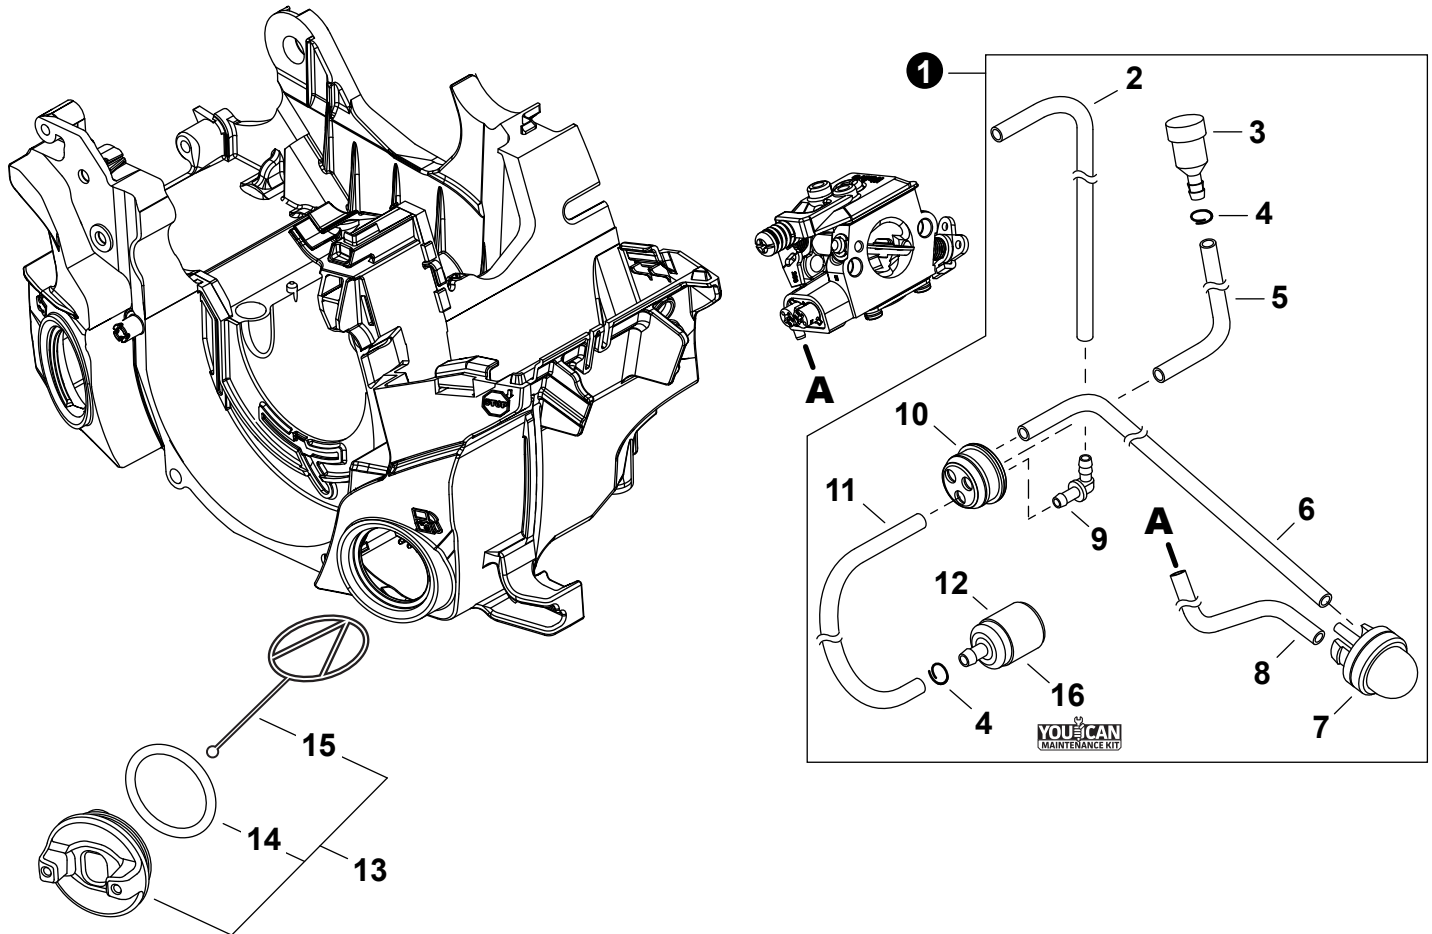

NO.	PART NUMBER	QTY.	DESCRIPTION	DESCRIPCIÓN
1	P021054760	1	FUEL SYSTEM KIT	KIT DEL SISTEMA DE COMBUSTIBLE
2	V471003872	1	+PIPE, FUEL 3x5x85 BLACK	+TUBO DE COMBUSTIBLE 3x5x85 NEGRO
3	A356000031	1	+VENT ASSY	+VÁLVULA DE RESPIRADERO
4	V490001240	2	+CLIP 6	+SUJETADOR 6
5	V471001201	1	+PIPE, FUEL 3x5x70 BLACK	+TUBO DE COMBUSTIBLE 3x5x70 NEGRO
6	V471001241	1	+PIPE, PURGE 2.4x5x140 BLACK	+TUBO DE PURGA 2.4x5x140 NEGRO
7	A035000040	1	+BULB, PURGE	+BULBO DE PURGA
8	V471001281	1	+PIPE, FUEL 2.4x5x105 BLACK	+TUBO DE COMBUSTIBLE 2.4x5x105 NEGRO
9	V186000530	1	+CONNECTOR, PIPE	+CONECTOR DE TUBO
10	13211546730	1	+GROMMET, FUEL 5	+OJAL DE COMBUSTIBLE 5
11	V471000601	1	+PIPE, FUEL 3x5x120 BLACK	+TUBO DE COMBUSTIBLE 3x5x120 NEGRO
12	A369000470	1	+FILTER, FUEL	+FILTRO DE COMBUSTIBLE
13	P100009200	1	CAP ASSY, FUEL	MONTAJE DE TAPA DE COMBUSTIBLE
14	V581000600	1	+O-RING 29	+JUNTA TÓRICA 29
15	A365000050	1	+CONNECTOR, CAP L= 60 MM	+CONECTOR DE TAPA L= 60 MM
16	90200Y	1	TUNE-UP KIT - YOUCAN™	JUEGO DE PUESTA A PUNTO - YOUCAN™