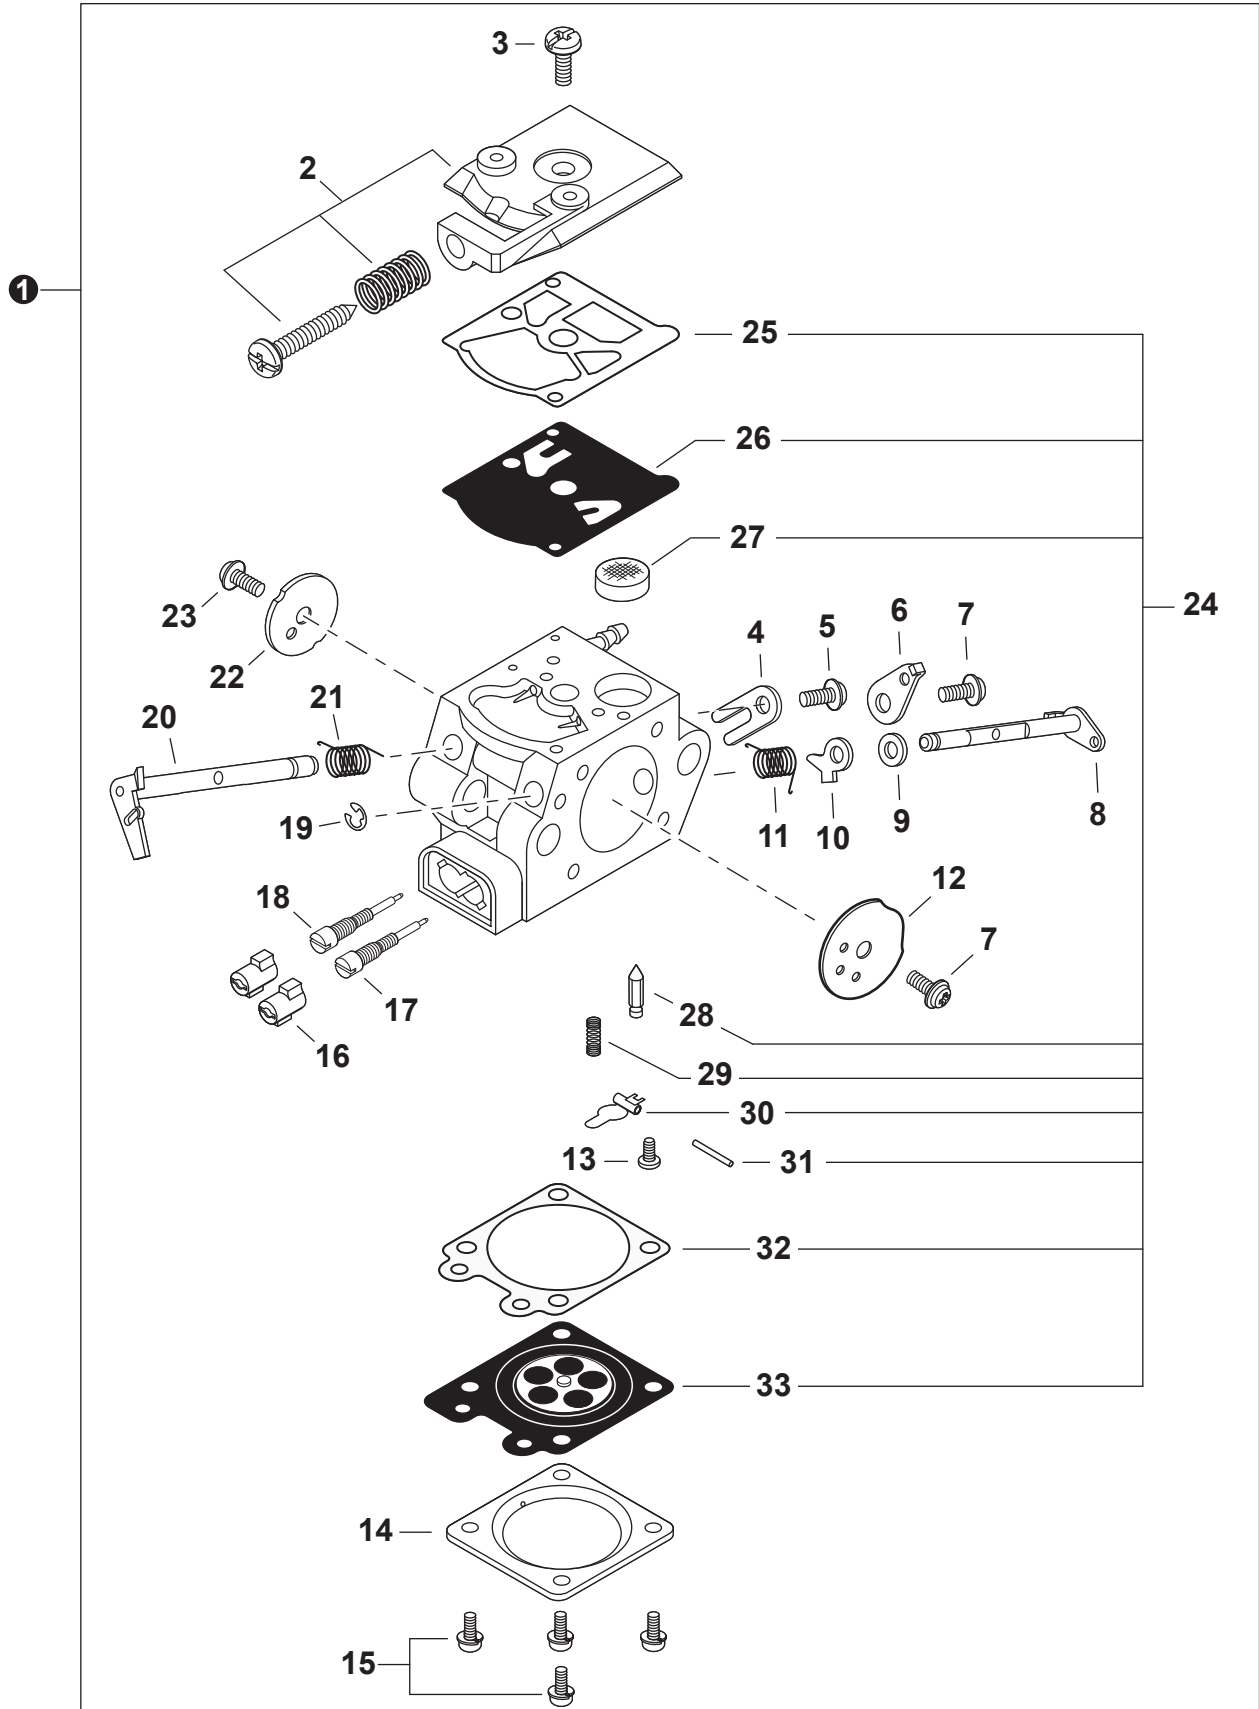

NO.	PART NUMBER	QTY.	DESCRIPTION	DESCRIPCIÓN
1	A021005640	1	CARBURETOR - GC-05	CARBURADOR - GC-05
2	P006001620	1	+COVER ASSY, FUEL PUMP	+MONTAJE DE TAPA DE LA BOMBA DE COMBUSTIBLE
3		1	+SCREW	+TORNILLO
4		1	+CLIP, SHAFT	+SUJETADOR DE EJE
5		1	+SCREW	+TORNILLO
6		1	+LEVER, THROTTLE	+PALANCA DE ACELERADOR
7		2	+SCREW	+TORNILLO
8		1	+SHAFT, CHOKE	+EJE DEL ESTRANGULADOR
9		1	+WASHER	+ARANDELA
10		1	+LEVER, FAST IDLE	+PALANCA DE RALENTÍ RÁPIDO
11		1	+SPRING	+RESORTE
12		1	+VALVE, CHOKE	+VÁLVULA ESTRANGULADOR
13		1	+SCREW	+TORNILLO
14		1	+COVER, METERING DIAPHRAGM	+TAPA DE DIAFRAGMA DE MEDICIÓN
15		4	+SCREW	+TORNILLO
16		2	+CAP, LIMITER	+PROTECTOR DE TORNILLO
17	P006001600	1	+NEEDLE, HIGH SPEED	+AGUJA DE REGULACION ALTA (H)
18	P006001610	1	+NEEDLE, LOW SPEED	+AGUJA DE REGULACION BAJA (L)
19		1	+E-RING	+RETENEDOR TIPO "E"
20		1	+SHAFT, THROTTLE	+EJE DEL ACELERADOR
21		1	+SPRING, THROTTLE RETURN	+RESORTE DEL ACELERADOR
22		1	+VALVE, THROTTLE	+VÁLVULA DEL ACELERADOR
23		1	+SCREW	+TORNILLO
24	P021054780	1	+REPAIR KIT, CARBURETOR	+JUEGO DE REPARACIÓN DE CARBURADOR
25		1	++GASKET, FUEL PUMP	++EMPAQUETADURA DE LA BOMBA DE COMBUSTIBLE
26		1	++DIAPHRAGM, PUMP	++DIAFRAGMA DE LA BOMBA
27		1	++SCREEN, FUEL INLET	++MALLA FILTRADORA
28		1	++VALVE, INLET NEEDLE	++VÁLVULA REGULADORA
29		1	++SPRING, METERING LEVER	++RESORTE PALANCA DE MEDICIÓN
30		1	++LEVER, METERING	++PALANCA DE MEDICIÓN
31		1	++PIN, METERING LEVER	++PASADOR DE PALANCA DE MEDICIÓN
32		1	++GASKET, METERING DIAPHRAGM	++EMPAQUETADURA DE DIAFRAGMA DE MEDICIÓN
33		1	++DIAPHRAGM, METERING	++DIAFRAGMA DE MEDICIÓN