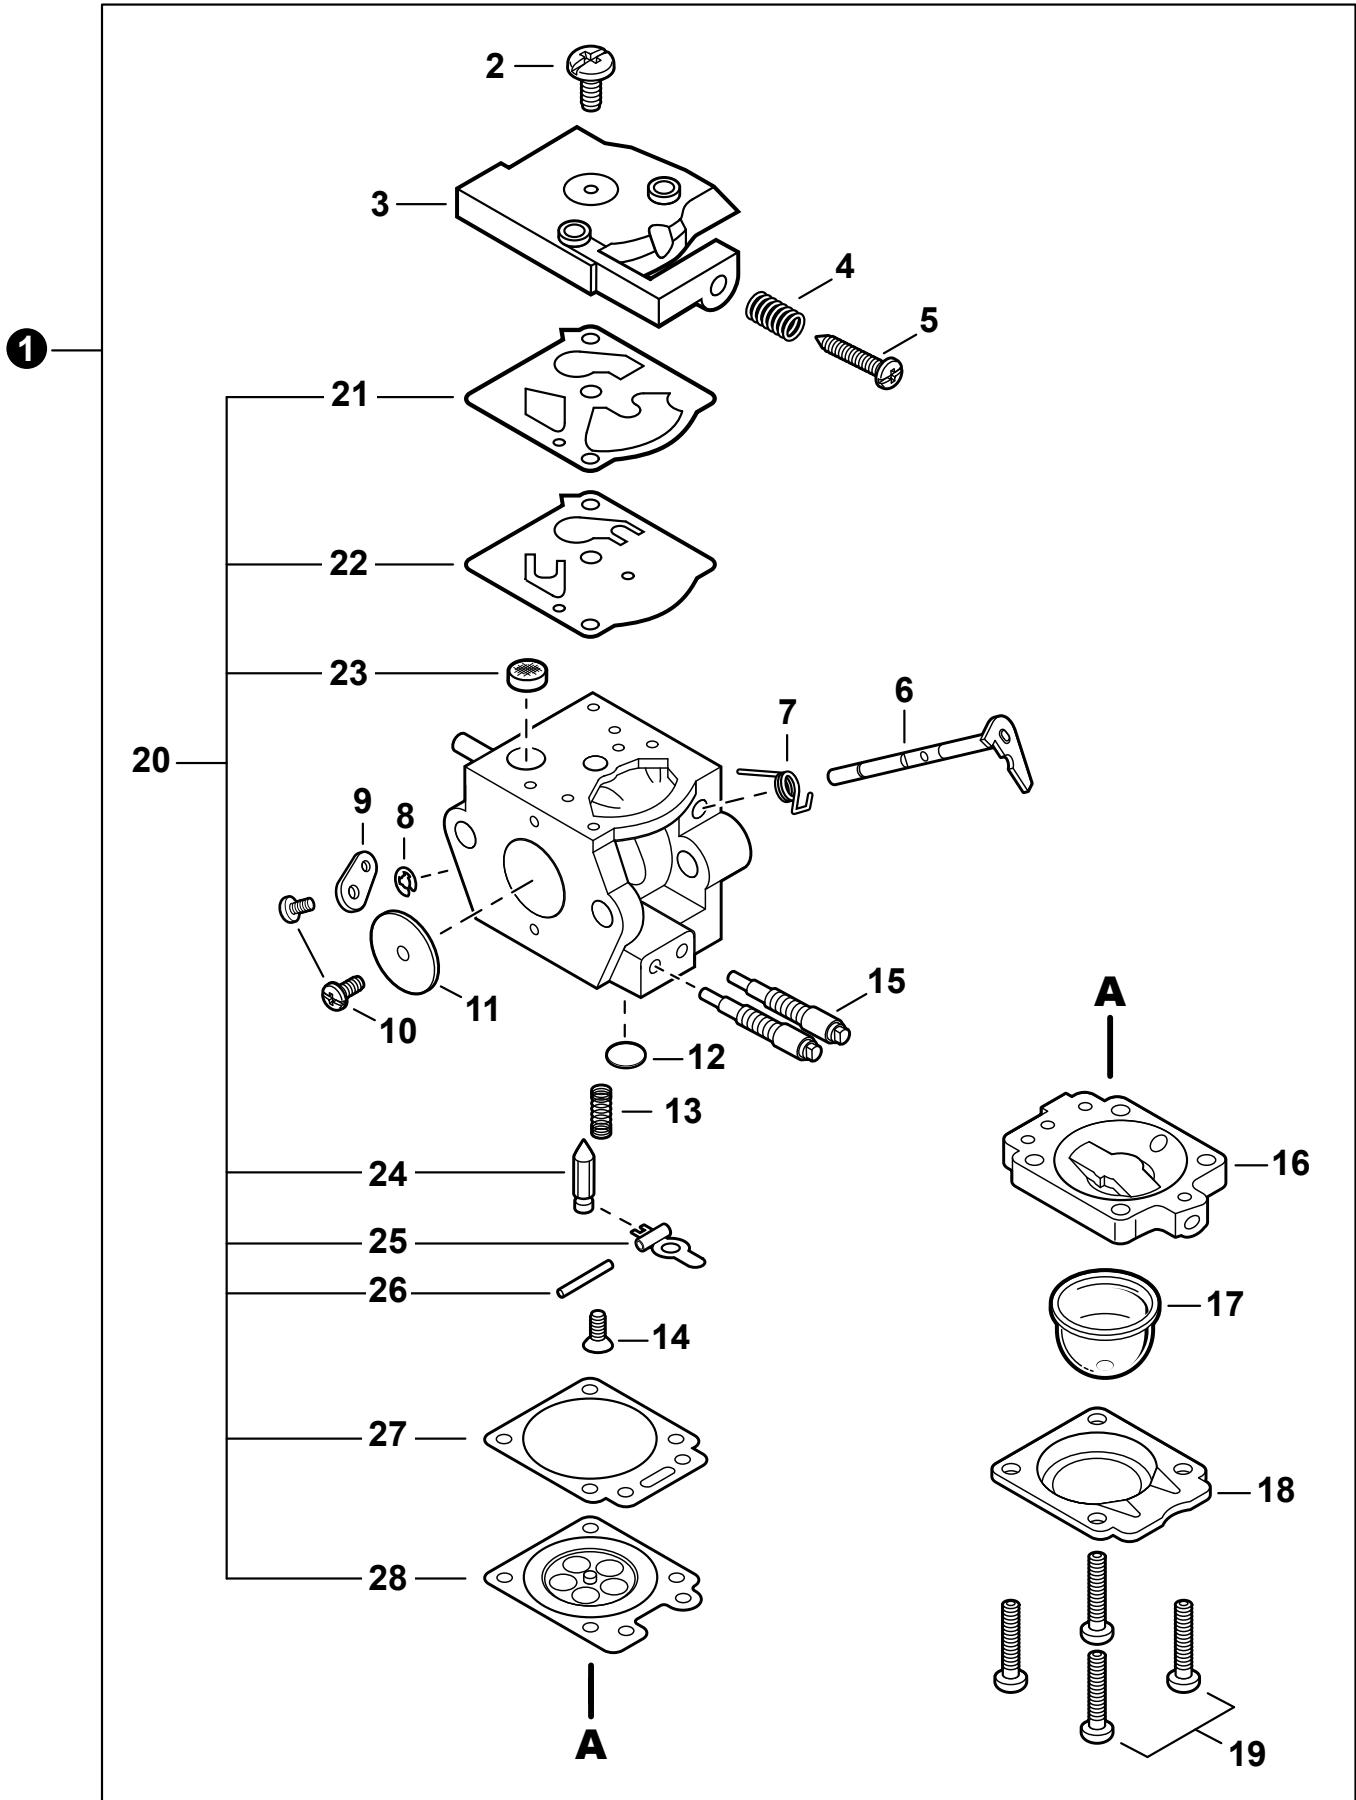

NO.	PART NUMBER	QTY.	DESCRIPTION	DESCRIPCIÓN
1	A190001480	1	COVER, ENGINE	CUBIERTA DE MOTOR
2	V805000010	3	BOLT, TORX 5×20	PERNO TORX 5×20
3	V805000040	1	BOLT, TORX 5×55	PERNO TORX 5×55

NO.	PART NUMBER	QTY.	DESCRIPTION	DESCRIPCIÓN
1	SB1116	1	SHORT BLOCK	BLOQUE CORTO
2	V805000210	4	+BOLT, TORX 5×20	+PERNO TORX 5×20
3	V103001790	1	+GASKET, INTAKE	+EMPAQUETADURA DE ADMISIÓN
4	V103001780	1	+GASKET, INTAKE	+EMPAQUETADURA DE ADMISIÓN
5	V103001770	1	+HEAT SHIELD, INTAKE	+PROTECTOR TÉRMICO DEL ADMISIÓN
6	A130002250	1	+CYLINDER	+CILINDRO
7	V104002280	1	+HEAT SHIELD, EXHAUST	+PROTECTOR TÉRMICO DEL ESCAPE
8	V100000811	1	+GASKET, CYLINDER	+EMPAQUETADURA DE CILINDRO
9	P021048140	1	+PISTON KIT	+JUEGO DE PISTÓN
10	10001132330	2	++RING, PISTON	++ANILLO DEL PISTÓN
11	V580000010	2	++RING, SNAP Ø10	++ANILLO RETENEDOR Ø10
12	V608000000	1	++PIN, PISTON 10	++PASADOR DEL PISTÓN 10
13	V3070000050	2	++WASHER, THRUST 10	++ARANDELA DE EMPUJE 10
14	V555000010	1	++BEARING, NEEDLE 10	++COJINETE DE AGUJAS 10
15	90032303014	1	+KEY, WOODRUFF 3×14	+CHAVETA WOODRUFF 3×14
16	A011001390	1	+CRANKSHAFT	+CIGÜEÑAL
17	P021048150	1	+CRANKCASE KIT	+JUEGO DE CÁRTER
18	V805000180	4	++BOLT, TORX 5×30	++PERNO TORX 5×30
19	10021300310	1	++SEAL, OIL	++SELLO DE ACEITE
20	90033040080	2	++PIN, LOCATING 4×8	++PASADOR DE POSICIONAMIENTO 4×8
21	V102000270	1	++GASKET, CRANKCASE	++EMPAQUETADURA DE CÁRTER
22	9400036302	1	++BEARING, BALL 6302 C3	++COJINETE DE BALINES 6302 C3
23	90081036202	1	++BEARING, BALL 6202	++COJINETE DE BALINES 6202
24	V508000100	1	++SEAL, OIL 15	++SELLO DE ACEITE 15
25	V401000600	1	CUSHION 5	AMORTIGUADOR 5
26	V805000140	1	BOLT, TORX 5×12	PERNO TORX 5×12
27	V805000180	6	BOLT, TORX 5×30	PERNO TORX 5×30