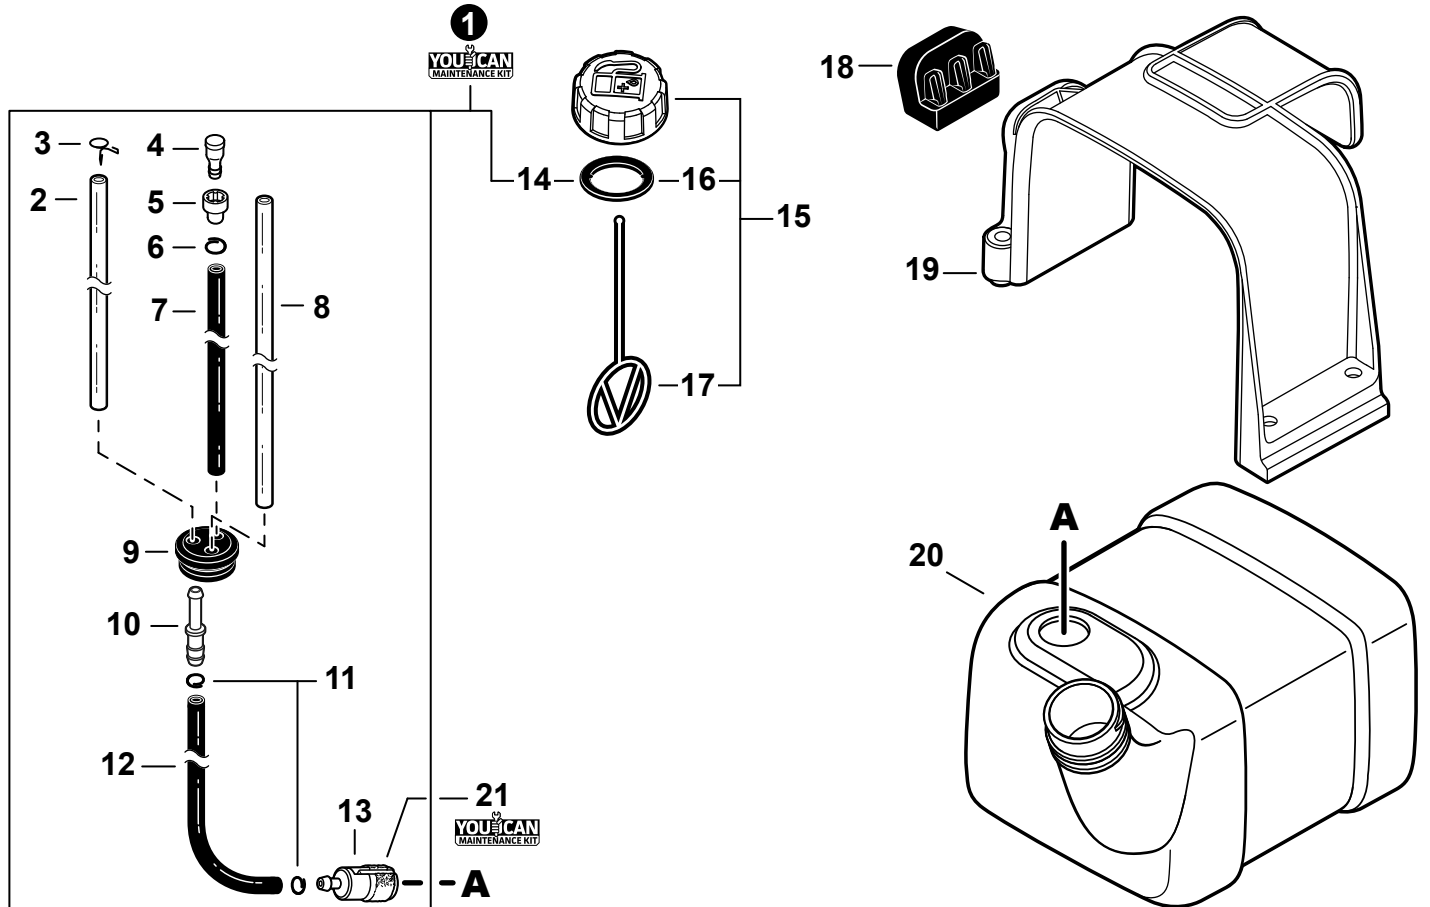

NO.	PART NUMBER	QTY.	DESCRIPTION	DESCRIPCIÓN
1	90158Y	1	FUEL SYSTEM KIT - YOUCAN	KIT DEL SISTEMA DE COMBUSTIBLE - YOUCAN
2	V471005720	1	+PIPE, FUEL 3.5×6×205 CLEAR	+TUBO DE COMBUSTIBLE 3.5×6×205 TRANSPARENTE
3	V490000510	1	+CLIP, SPRING Ø5.2	+SUJETADOR DE RESORTE Ø5.2
4	A356000031	1	+VENT ASSY	+VÁLVULA DE RESPIRADERO
5	13132840630	1	+HOLDER, VENT	+SOPORTE DE RESPIRADERO
6	V490001230	1	+CLIP Ø6.5 MM	+SUJETADOR Ø6.5 MM
7	V471004781	1	+PIPE, FUEL 3×6×40 BLACK	+TUBO DE COMBUSTIBLE 3×6×40 NEGRO
8	V471004760	1	+PIPE, FUEL 3×6×180 YELLOW	+TUBO DE COMBUSTIBLE 3×6×180 AMARILLO
9	13211555931	1	+GROMMET, FUEL	+OJAL DE COMBUSTIBLE
10	V186000520	1	+CONNECTOR, PIPE Ø5×Ø3.5	+CONECTOR DE TUBO Ø5×Ø3.5
11	V490001240	2	+CLIP Ø6	+SUJETADOR Ø6
12	V471000601	1	+PIPE, FUEL 3×5×120 BLACK	+TUBO DE COMBUSTIBLE 3×5×120 NEGRO
13	A369000440	1	+FILTER, FUEL	+FILTRO DE COMBUSTIBLE
14	V107000150	1	+GASKET, FUEL CAP	+EMPAQUETADURA DE TAPA DE COMBUSTIBLE
15	P021040030	1	CAP ASSY, FUEL	MONTAJE DE TAPA DE COMBUSTIBLE
16	V107000150	1	+GASKET, FUEL CAP	+EMPAQUETADURA DE TAPA DE COMBUSTIBLE
17	13105156030	1	+CONNECTOR, CAP L= 100 MM	+CONECTOR DE TAPA L= 100 MM
18	V420004620	1	CUSHION	AMORTIGUADOR
19	A392000390	1	RETAINER, FUEL TANK	SUJETADOR DE TANQUE DE COMBUSTIBLE
20	A350002531	1	TANK, FUEL	TANQUE DE COMBUSTIBLE
21	90156Y	1	TUNE-UP KIT - YOUCAN	JUEGO DE PUESTA A PUNTO - YOUCAN