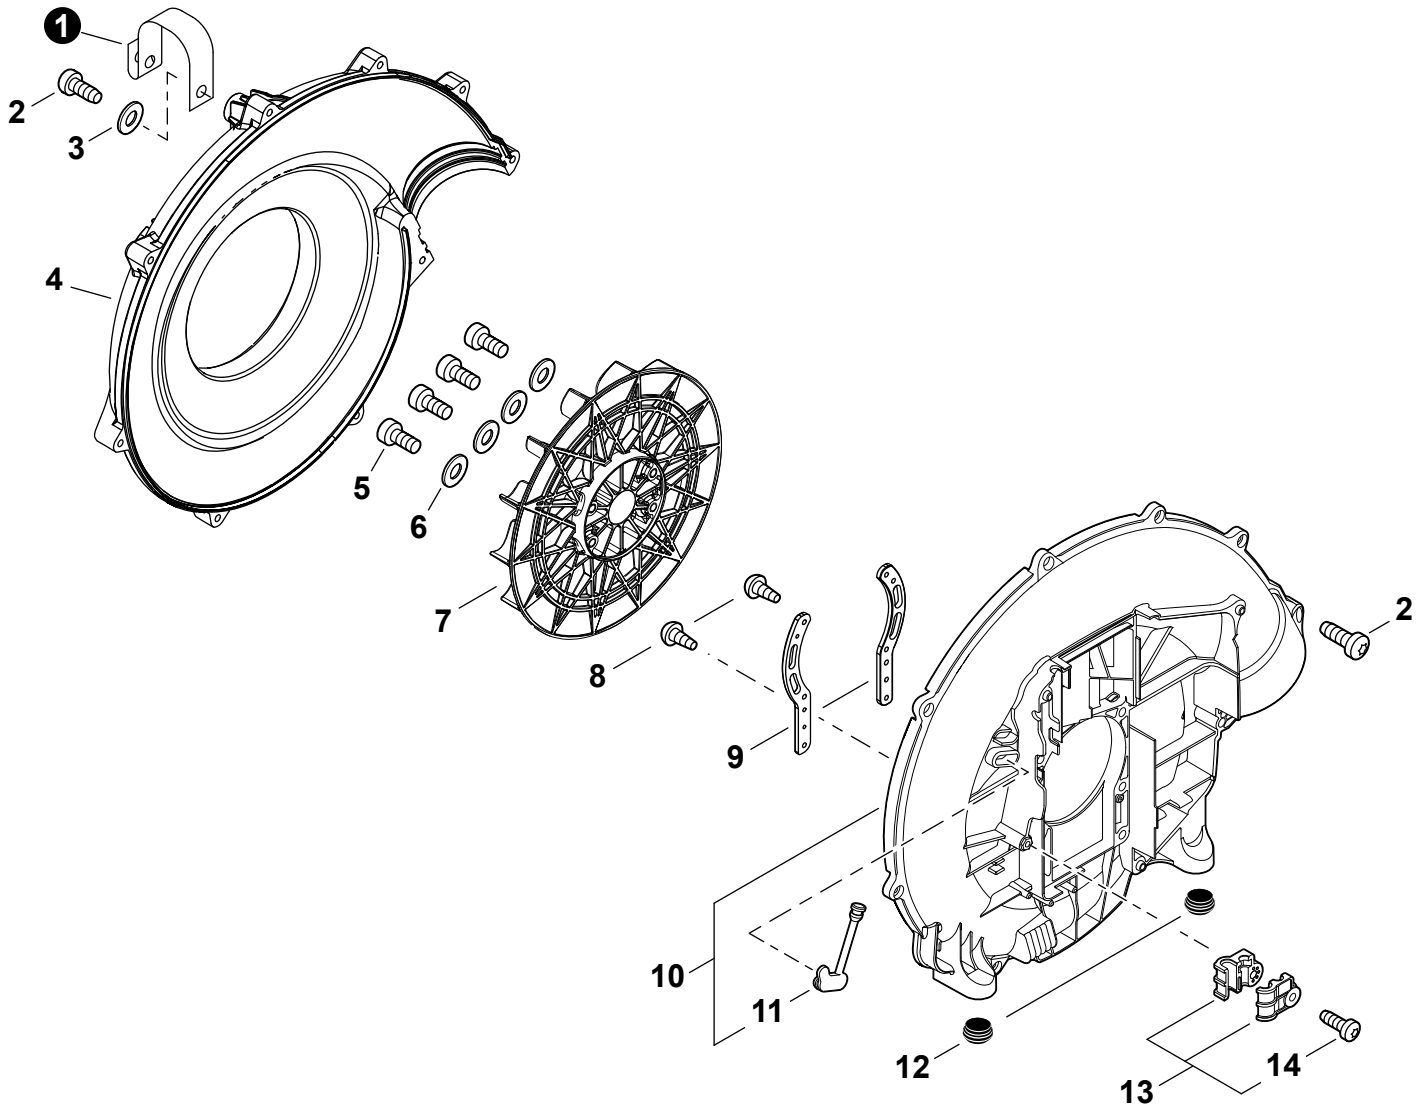

NO.	PART NUMBER	QTY.	DESCRIPTION	DESCRIPCIÓN
1	C617000730	1	STRAP, SAFETY 1.2×100	CINTA DE SEGURIDAD 1.2×100
2	V805000010	9	BOLT, TORX 5×20	PERNO TORX 5×20
3	61301907350	1	WASHER 5.5×16×2T	ARANDELA 5.5×16×2T
4	E103001301	1	COVER, FAN	CUBIERTA DE VENTILADOR
5	V805000180	4	BOLT, TORX 5×30	PERNO TORX 5×30
6	61301907350	4	WASHER 5.5×16×2T	ARANDELA 5.5×16×2T
7	E100000270	1	FAN, BLOWER	VENTILADOR DE LA SOPLADOR
8	90024603012	2	SCREW TAPPING 3×12	TORNILLO ROSCADO 3×12
9	C632000250	2	BRACKET, ENGINE	ABRAZADERA DEL MOTOR
10	P021048180	1	FAN CASE SET	JUEGO DE CAJA DE VENTILADOR
11	V144000670	1	+GROMMET	+OJAL
12	V420000910	2	CUSHION	AMORTIGUADOR
13	P021048170	1	CABLE HOLDER SET	JUEGO DE SUJETADOR DE CABLE
14	V805000230	1	+BOLT, TORX 5×25	+PERNO TORX 5×25