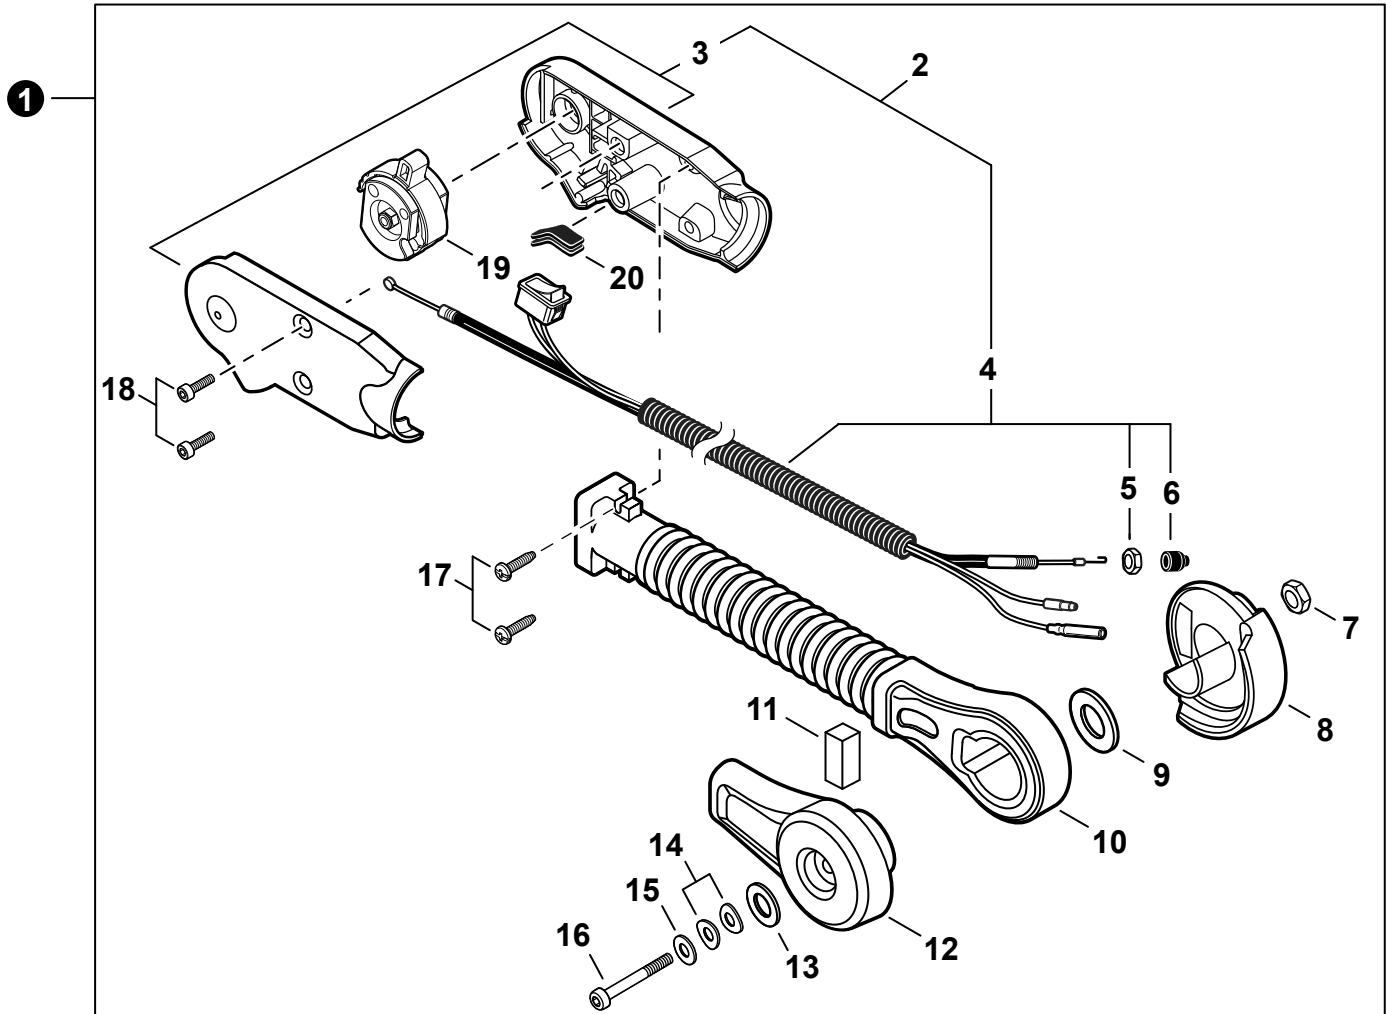

NO.	PART NUMBER	QTY.	DESCRIPTION	DESCRIPCIÓN
1	P021053350	1	THROTTLE CONTROL KIT - HIP MOUNT	JUEGO DE CONTROL DE ACELERADOR SUJETO A LA CADERA
2	P021052560	1	+THROTTLE CONTROL KIT	+JUEGO DE CONTROL DE ACELERADOR SUJETO EQUIPO
3	P021014673	1	++GRIP SET, THROTTLE	++JUEGO DE AGARRE DEL ACELERADOR
4	V043001201	1	++CABLE ASSY, CONTROL	++MONTAJE DE CABLE PARA CONTROL
5	90050000006	1	+++NUT, HEX M6	+++TUERCA HEXAGONAL 6M
6	17808208260	1	+++CAP, DUST	+++TAPA ANTIPOLVO
7	90056250006	1	+NUT, LOCK M6	+CONTRATUERCA M6
8	C472000041	1	+BRACKET, ARM - INNER	+SOPORTE DEL BRAZO - INTERNO
9	V336000000	1	+WASHER 45	+ARANDELA 45
10	C456000050	1	+ARM, THROTTLE CONTROL	+BRAZO DE CONTROL DE ACELERADOR
11	V129000190	1	+SEAL, DUST - FOAM	+SELLO ANTIPOLVO - ESPUMA
12	C472000051	1	+BRACKET, ARM - OUTER	+SOPORTE DEL BRAZO - EXTERNO
13	69911804560	1	+WASHER 6.5×15.5×0.6	+ARANDELA 6.5×15.5×0.6
14	17816021060	2	+WASHER, FRICTION 6.6×14.3	+ARANDELA DE FRICCIÓN 6.6×14.3
15	V304000040	1	+WASHER 6.6×20×1.6	+ARANDELA 6.6×20×1.6
16	V806000030	1	+BOLT, TORX 6×75	+PERNO TORX 6×75
17	88995021060	2	+SCREW 5	+TORNILLO 5
18	V805000150	2	+BOLT, TORX 5×16	+PERNO TORX 5×16
19	C470000162	1	+CONTROL, THROTTLE	+CONTROL DE ACELERADOR
20	V144000181	1	+GROMMET	+OJAL