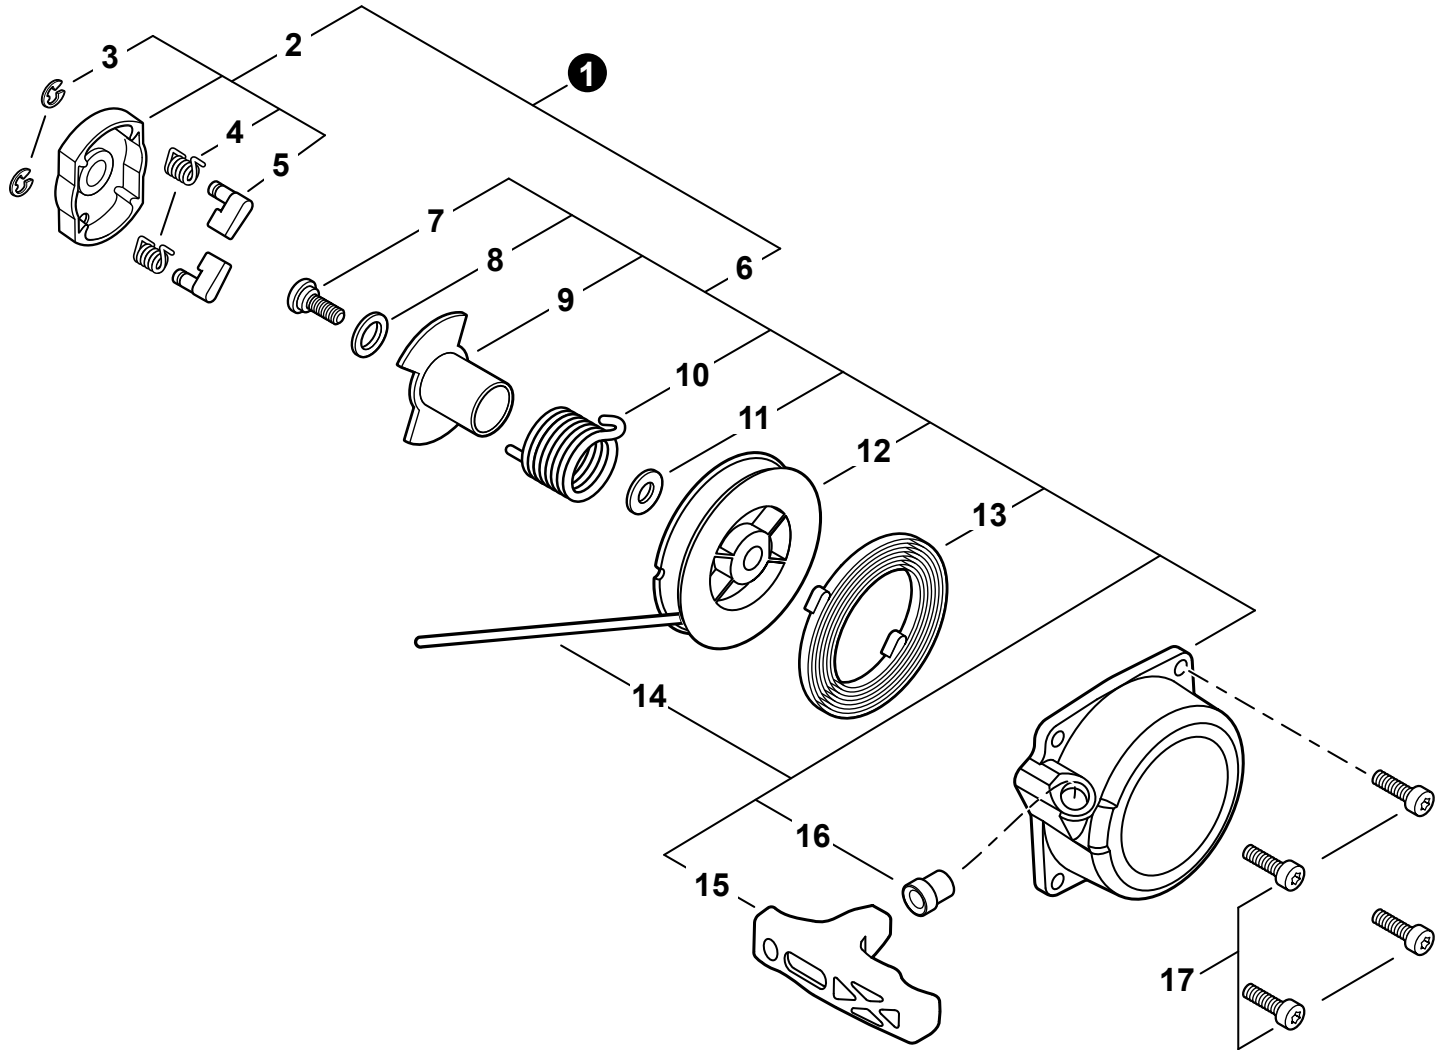

NO.	PART NUMBER	QTY.	DESCRIPTION	DESCRIPCIÓN
1	A050000340	1	STARTER & PAWL SET	JEUGO DE ARRANCADOR Y TRINQUETE
2	A052000491	1	+PAWL ASSY, STARTER	+MONTAJE DE TRINQUETE
3	P022002100	2	++E-RING 4	++RETENEDOR TIPO "E" 4
4	17723440630	2	++SPRING, RETURN	++RESORTE DE RETORNO
5	P022036620	2	++PAWL, STARTER	++TRINQUETE
6	A051002981	1	+STARTER ASSY, RECOIL	+MONTAJE DE ARRANCADOR AUTORRETRÁCTIL
7	17723661830	1	++SCREW	++TORNILLO
8	P022045230	1	++WASHER, THRUST	++ARANDELA DE EMPUJE
9	P022010221	1	++PAWL CATCHER	++RECEPTOR DE TRINQUETE
10	P022045250	1	++SPRING	++RESORTE
11	P022045240	1	++WASHER	++ARANDELA
12	P022045280	1	++REEL, ROPE	++CARRETE DEL CABLE
13	P022036640	1	++SPRING, SPIRAL	++RESORTE ESPIRAL
14	P022045260	1	++ROPE, STARTER	++CUERDA DEL ARRANCADOR
15	P022045290	1	++GRIP, STARTER	++AGARRE DEL ARRANCADOR
16	17722742030	1	++GUIDE, ROPE	++GUÍA DE CUERDA
17	V805000160	4	BOLT, TORX 5x20	PERNO TORX 5x20