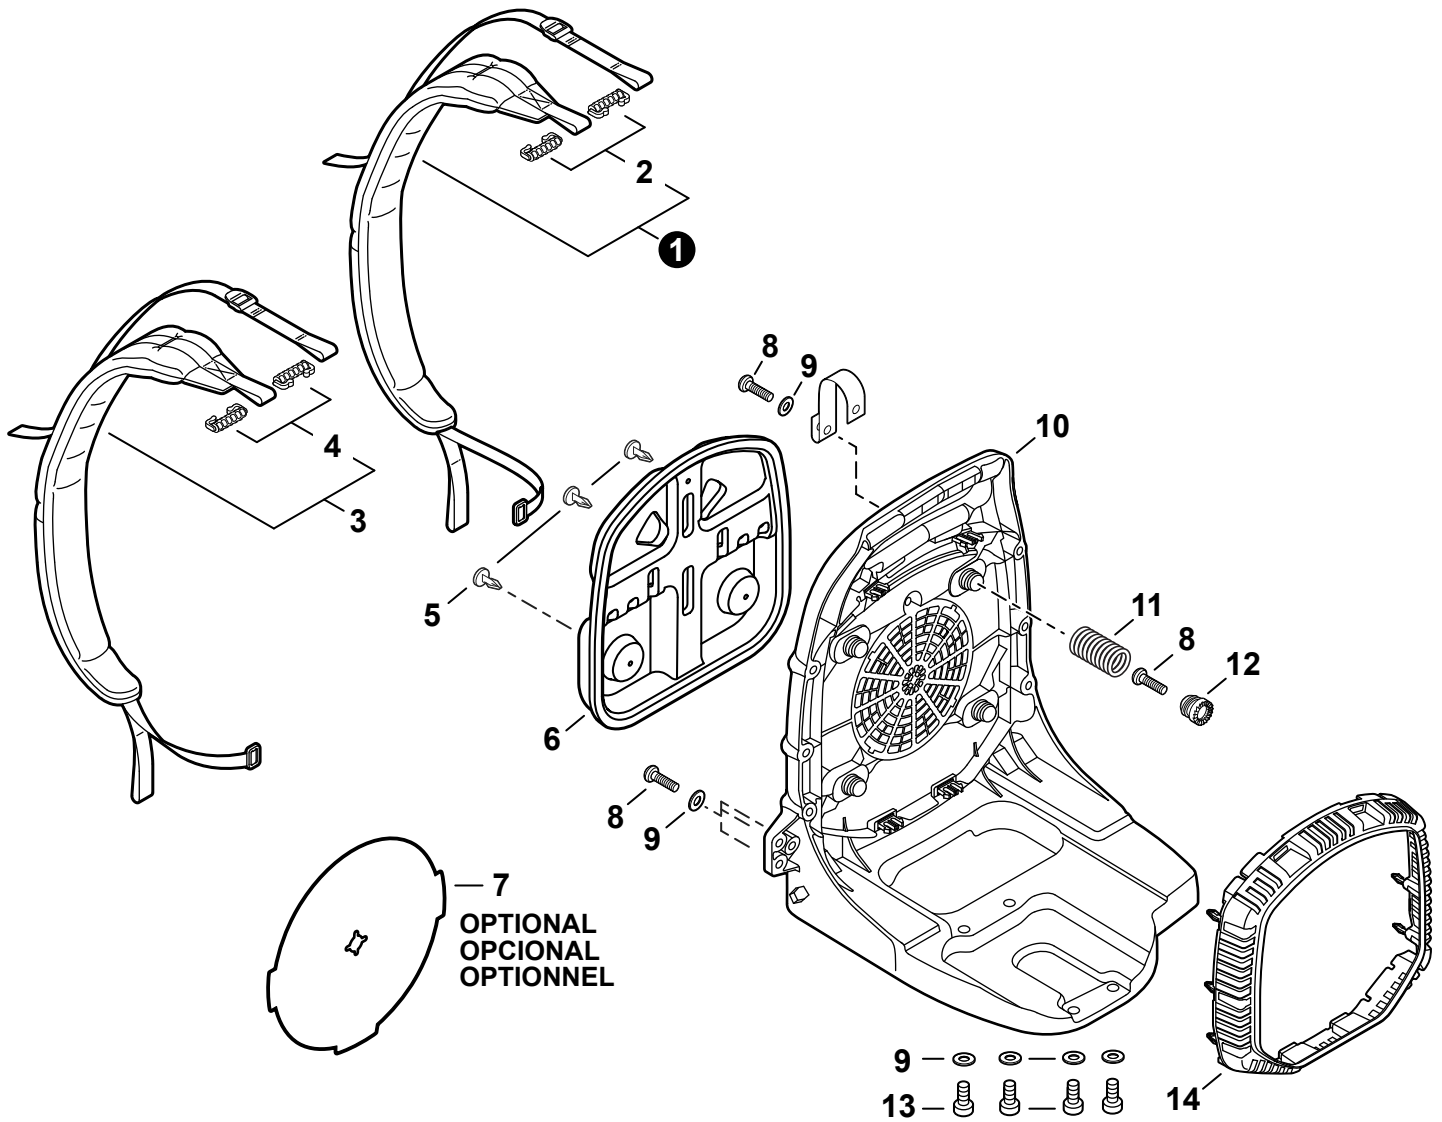

NO.	PART NUMBER	QTY.	DESCRIPTION	DESCRIPCIÓN
1	P021048261	1	HARNESS ASSY, RIGHT	MONTAJE DE ARNÉS DERECHA
2	V491000480	2	+CLIP	+SUJETADOR
3	P021048251	1	HARNESS ASSY, LEFT	MONTAJE DE ARNÉS IZQUIERDA
4	V491000480	2	+CLIP	+SUJETADOR
5	V491000090	3	CLIP	SUJETADOR
6	C630000190	1	CUSHION, BACKPACK	AMORTIGUADOR DE MOCHILA
7	C635000000	1	INSERT, COLD WEATHER	SEPARADOR PARA CLIMA FRIO
8	V805000010	8	BOLT, TORX 5×20	PERNO TORX 5×20
9	61301907350	8	WASHER 5.5×16×2T	ARANDELA 5.5×16×2T
10	C620000480	1	FRAME, BACKPACK	ARMAZÓN DE MOCHILA
11	V450000780	4	SPRING, COMPRESSION	RESORTE DE COMPRESIÓN
12	V456000331	4	HOLDER, SPRING	RETENEDOR DE RESORTE
13	V805000160	4	BOLT, TORX 5×20	PERNO TORX 5×20
14	E104000250	1	GUARD, DEBRIS	PROTECTOR CONTRA RESIDUOS