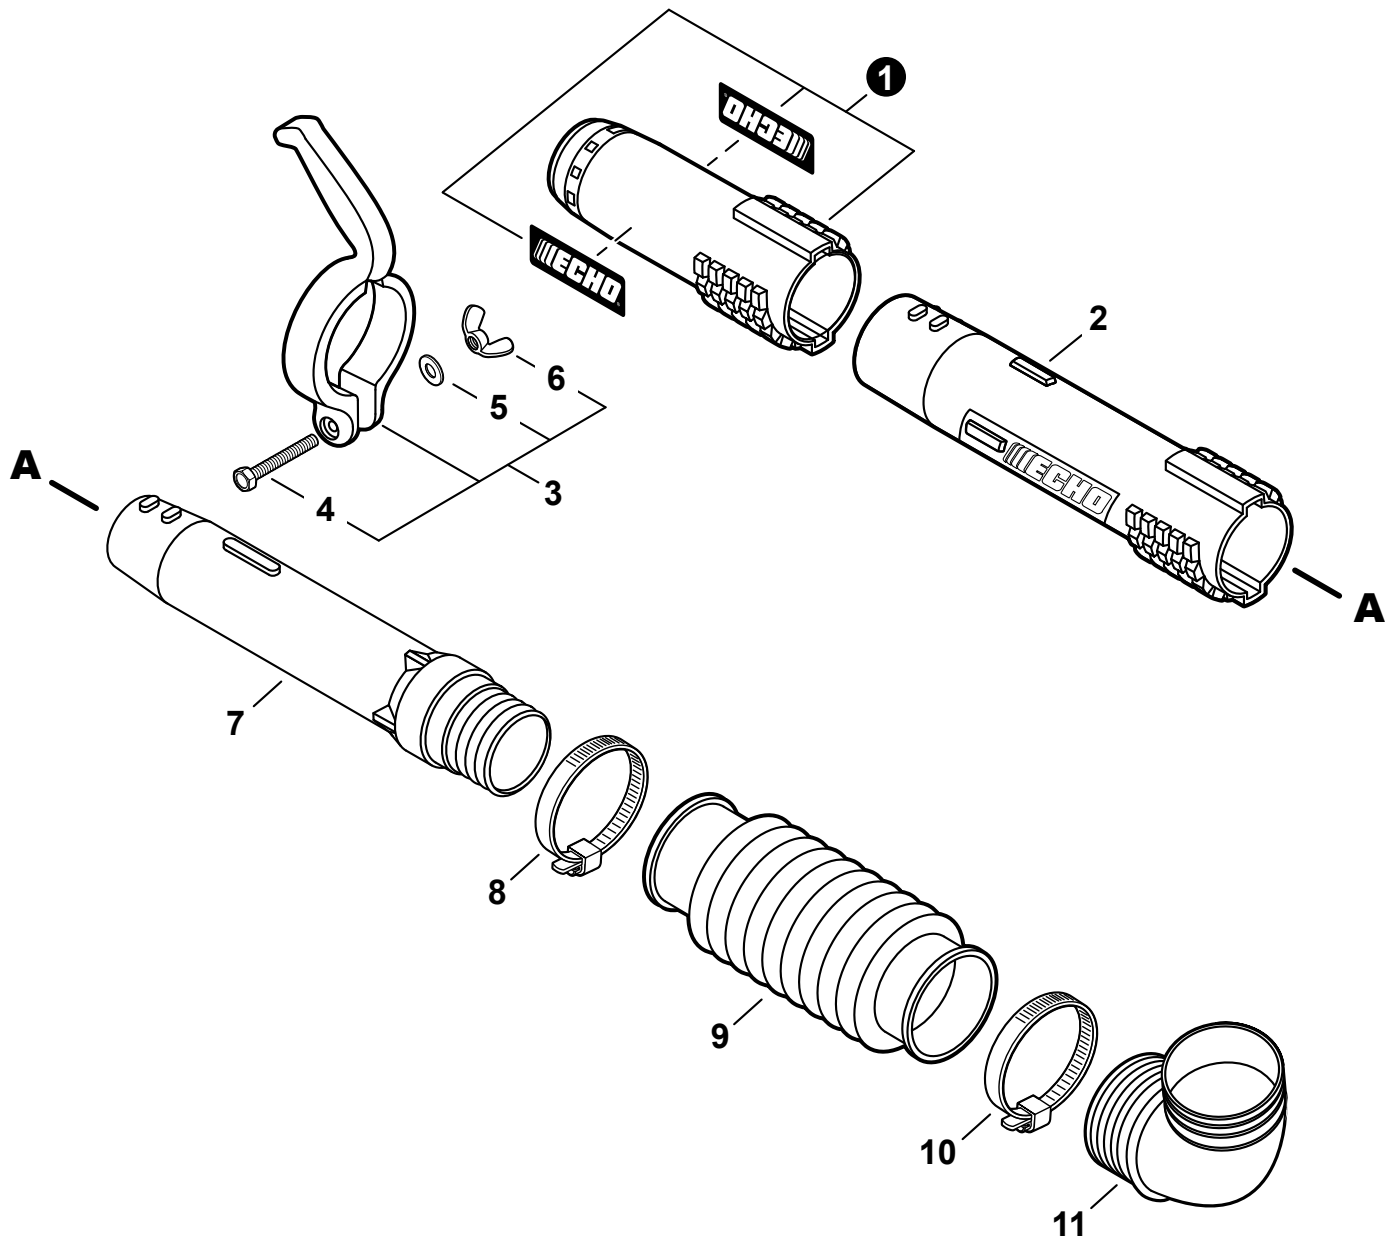

NO.	PART NUMBER	QTY.	DESCRIPTION	DESCRIPCIÓN
1	P021049080	1	TUBE SET, BLOWER - NOZZLE	JUEGO DE TUBO DE SOPLADOR - BOQUILLA
2	E165000141	1	TUBE, BLOWER - STRAIGHT	TUBO DE SOPLADOR - RECTO
3	001106	1	HANDLE SET, FRONT	JUEGO DE MANGO DELANTERO
4	90010006045	1	+BOLT 6×45	+PERNO 6×45
5	90060000006	1	+WASHER 6.5×11.5×0.8	+ARANDELA 6.5×11.5×0.8
6	90052500006	1	+NUT, WING 6	+TUERCA MARIPOSA 6
7	E165000800	1	TUBE, BLOWER - SWIVEL	TUBO DE SOPLADOR - GIRATORIO
8	V495000430	1	CLAMP 58.7 MM / 82.5 MM	ABRAZADERA 58.7 MM / 82.5 MM
9	E164000080	1	TUBE, BLOWER - FLEXIBLE	TUBO DE SOPLADOR - FLEXIBLE
10	V495000440	1	CLAMP - BAND	ABRAZADERA - BANDA
11	E160000131	1	TUBE, BLOWER - ELBOW	TUBO DE SOPLADOR - CODO