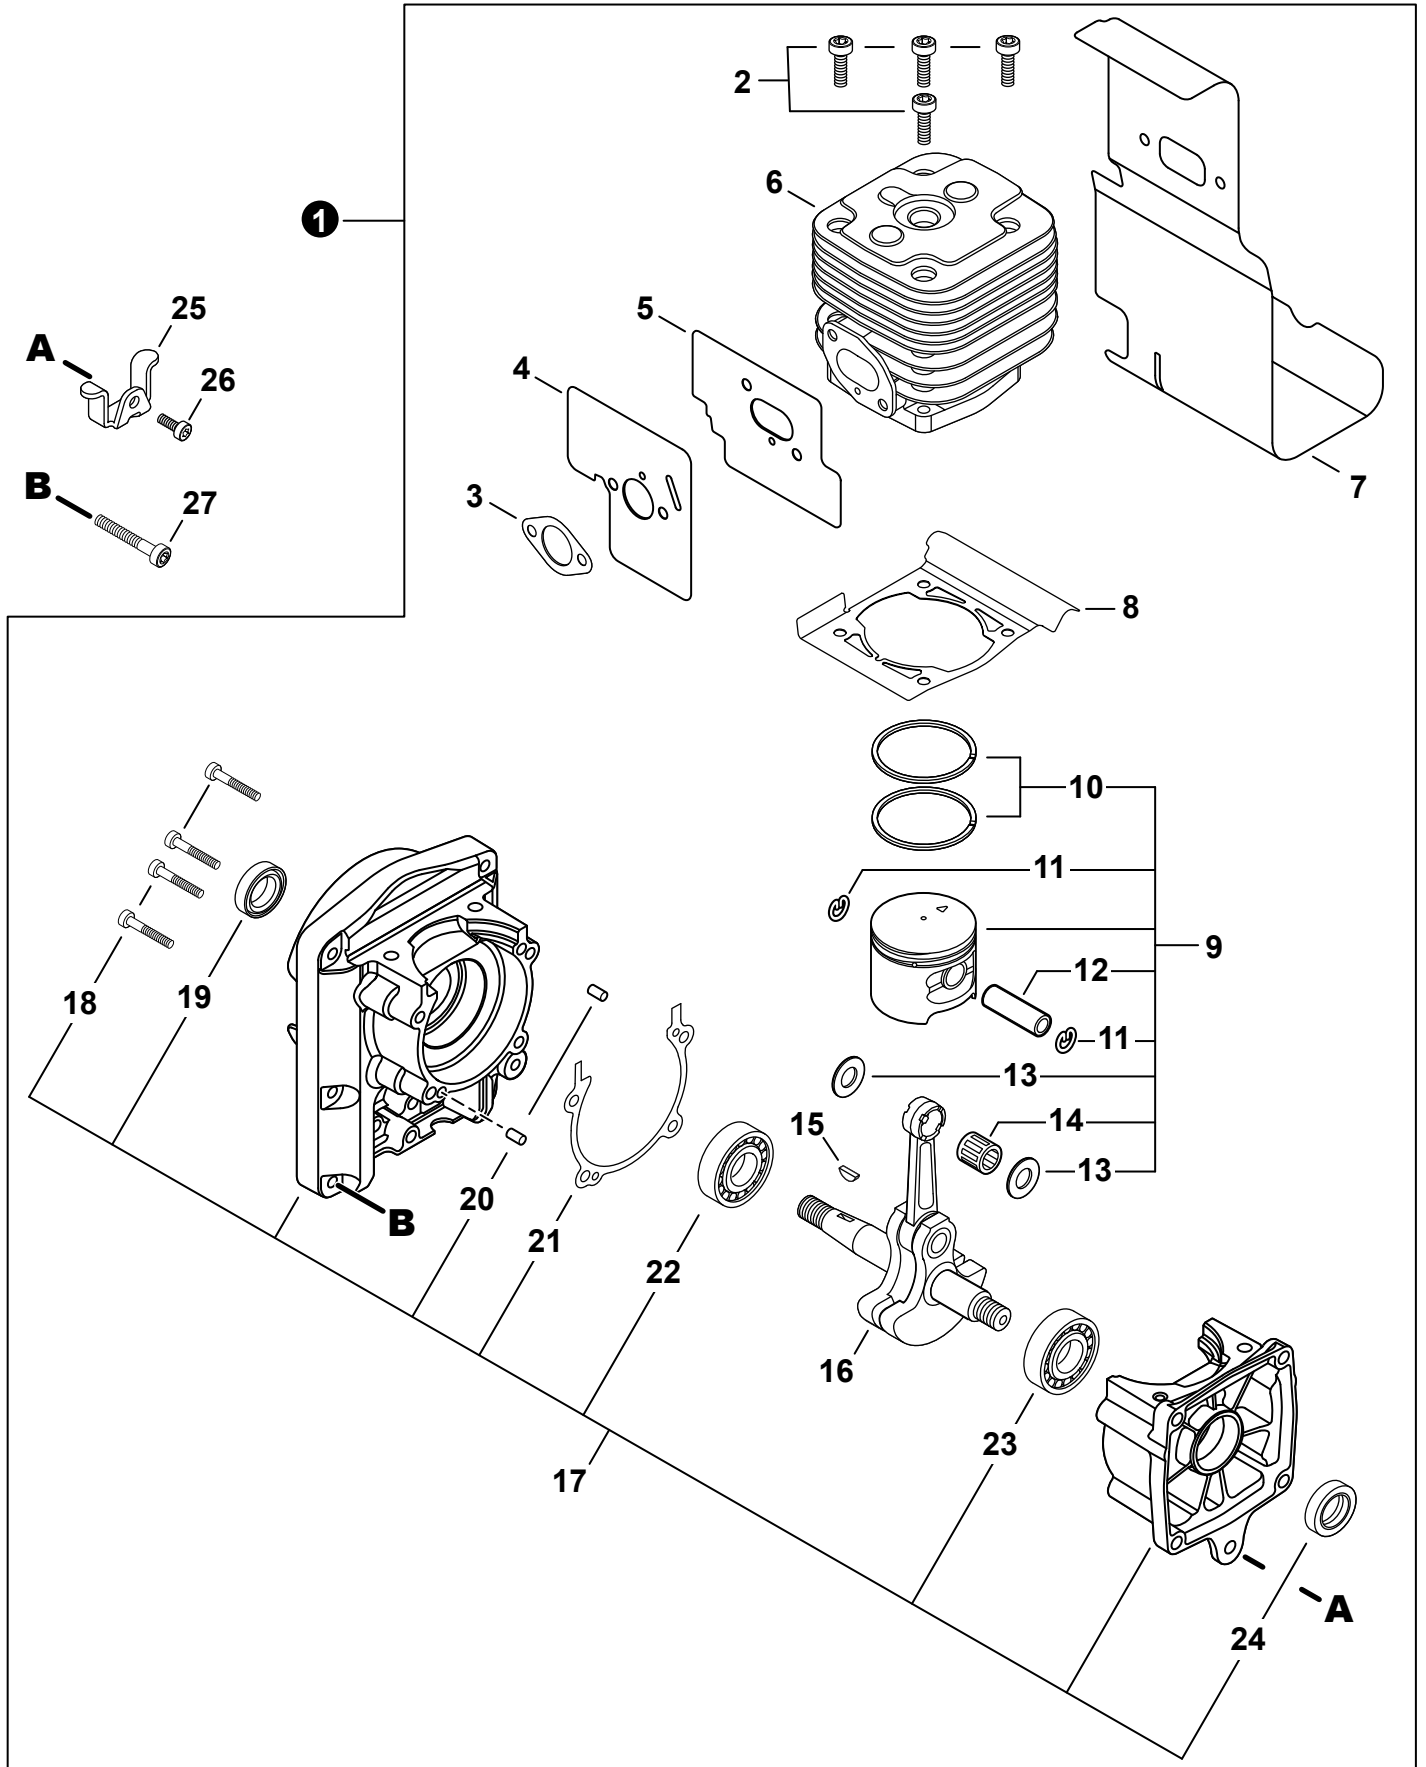

NO.	PART NUMBER	QTY.	DESCRIPTION	DESCRIPCIÓN
1	A190001480	1	COVER, ENGINE	CUBIERTA DE MOTOR
2	V805000010	3	BOLT, TORX 5×20	PERNO TORX 5×20
3	V805000040	1	BOLT, TORX 5×55	PERNO TORX 5×55

NO.	PART NUMBER	QTY.	DESCRIPTION	DESCRIPCIÓN
1	SB1116	1	SHORT BLOCK	BLOQUE CORTO
2	V805000210	4	+BOLT, TORX 5×20	+PERNO TORX 5×20
3	V103001790	1	+GASKET, INTAKE	+EMPAQUETADURA DE ADMISIÓN
4	V103001780	1	+GASKET, INTAKE	+EMPAQUETADURA DE ADMISIÓN
5	V103001770	1	+HEAT SHIELD, INTAKE	+PROTECTOR TÉRMICO DEL ADMISIÓN
6	A130002250	1	+CYLINDER	+CILINDRO
7	V104002280	1	+HEAT SHIELD, EXHAUST	+PROTECTOR TÉRMICO DEL ESCAPE
8	V100000811	1	+GASKET, CYLINDER	+EMPAQUETADURA DE CILINDRO
9	P021048140	1	+PISTON KIT	+JUEGO DE PISTÓN
10	10001132330	2	++RING, PISTON	++ANILLO DEL PISTÓN
11	V580000010	2	++RING, SNAP Ø10	++ANILLO RETENEDOR Ø10
12	V608000000	1	++PIN, PISTON 10	++PASADOR DEL PISTÓN 10
13	V3070000050	2	++WASHER, THRUST 10	++ARANDELA DE EMPUJE 10
14	V555000010	1	++BEARING, NEEDLE 10	++COJINETE DE AGUJAS 10
15	90032303014	1	+KEY, WOODRUFF 3×14	+CHAVETA WOODRUFF 3×14
16	A011001390	1	+CRANKSHAFT	+CIGÜEÑAL
17	P021048150	1	+CRANKCASE KIT	+JUEGO DE CÁRTER
18	V805000180	4	++BOLT, TORX 5×30	++PERNO TORX 5×30
19	10021300310	1	++SEAL, OIL	++SELLO DE ACEITE
20	90033040080	2	++PIN, LOCATING 4×8	++PASADOR DE POSICIONAMIENTO 4×8
21	V102000270	1	++GASKET, CRANKCASE	++EMPAQUETADURA DE CÁRTER
22	9400036302	1	++BEARING, BALL 6302 C3	++COJINETE DE BALINES 6302 C3
23	90081036202	1	++BEARING, BALL 6202	++COJINETE DE BALINES 6202
24	V508000100	1	++SEAL, OIL 15	++SELLO DE ACEITE 15
25	V401000600	1	CUSHION 5	AMORTIGUADOR 5
26	V805000140	1	BOLT, TORX 5×12	PERNO TORX 5×12
27	V805000180	6	BOLT, TORX 5×30	PERNO TORX 5×30