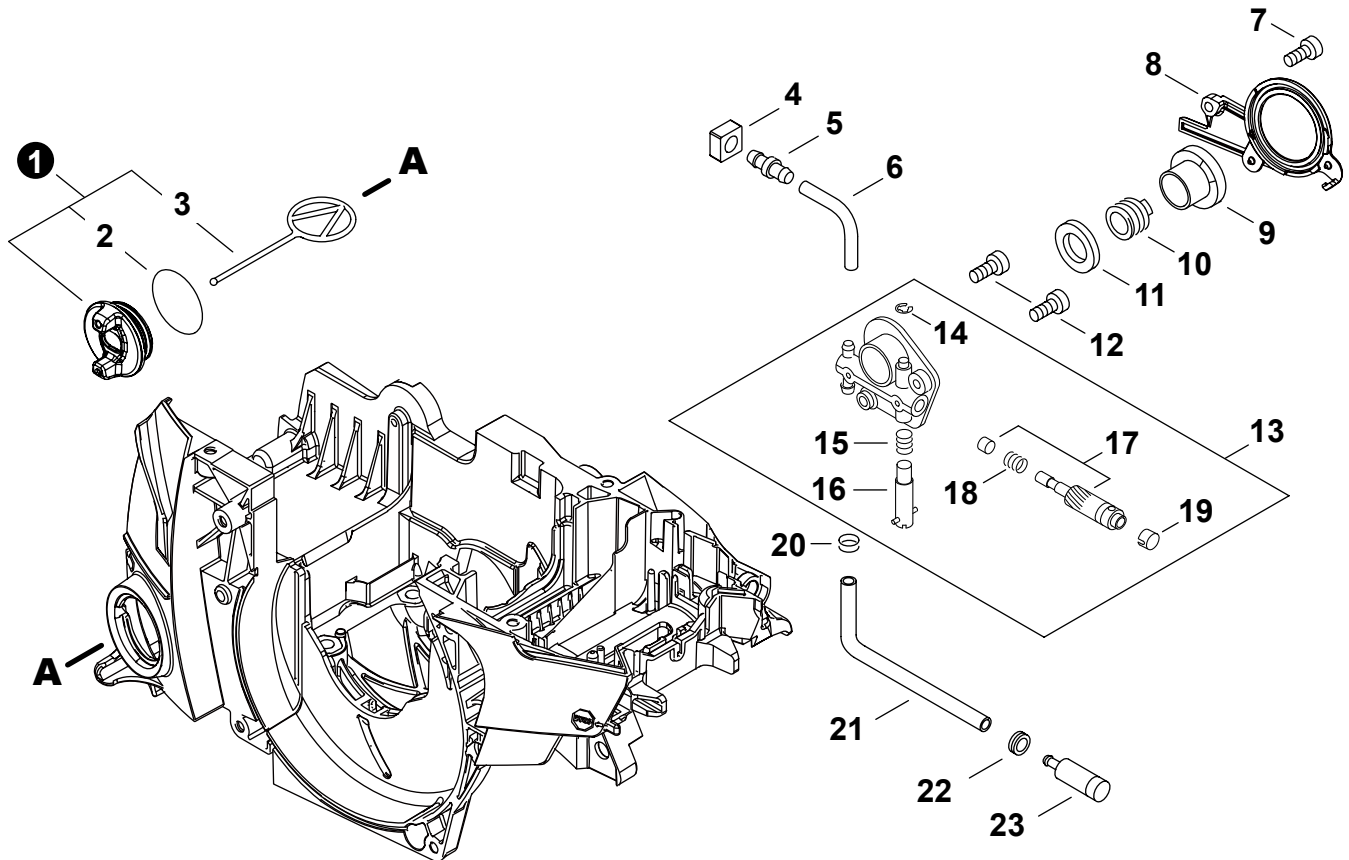

NO.	PART NUMBER	QTY.	DESCRIPTION	DESCRIPCIÓN
1	P100004881	1	CAP ASSY, OIL	MONTAJE DE TAPA DE ACEITE
2	90072020029	1	+O-RING 29	+JUNTA TÓRICA 29
3	A365000050	1	+CONNECTOR, CAP L= 60 MM	+CONECTOR DE TAPA L= 60 MM
4	A203000090	1	SEAL	SELLO
5	V187000010	1	CONNECTOR, PIPE	CONECTOR DE TUBO
6	V471005191	1	PIPE 3x6x49	TUBO 3x6x49
7	V804000000	1	BOLT, TORX 4x12	PERNO TORX 4x12
8	C236000160	1	COVER, OILER	TAPA DE ENGRASADOR
9	V356000390	1	COLLAR 10	COLLAR 10
10	V652000030	1	GEAR, WORM	ENGRANAJE DE TORNILLO SIN FIN
11	V308000030	1	WASHER 10.5x17.4x1.8	ARANDELA 10.5x17.4x1.8
12	V805000140	2	BOLT, TORX 5x12	PERNO TORX 5x12
13	C022000010	1	AUTO-OILER ASSY	MONTAJE DE ENGRASADOR AUTOMÁTICO
14	12532715130	1	+E-RING	+RETENEDOR TIPO "E"
15	P022010670	1	+SPRING	+RESORTE
16	P022010680	1	+ADJUSTER, OILER	+AJUSTADOR DE ENGRASADOR
17	P022010650	1	+PLUNGER ASSY	+MONTAJE DE ÉMBOLO
18	P022010660	1	+SPRING	+RESORTE
19	P022010640	1	+CAP, PLUNGER	+TAPA DE ÉMBOLO
20	V490001230	1	CLIP 6.5 MM	SUJETADOR 6.5 MM
21	V471005201	1	PIPE 3x6x200	TUBO 3x6x200
22	13211501462	1	GROMMET	OJAL
23	P100001900	1	FILTER, OIL	FILTRO DE ACEITE