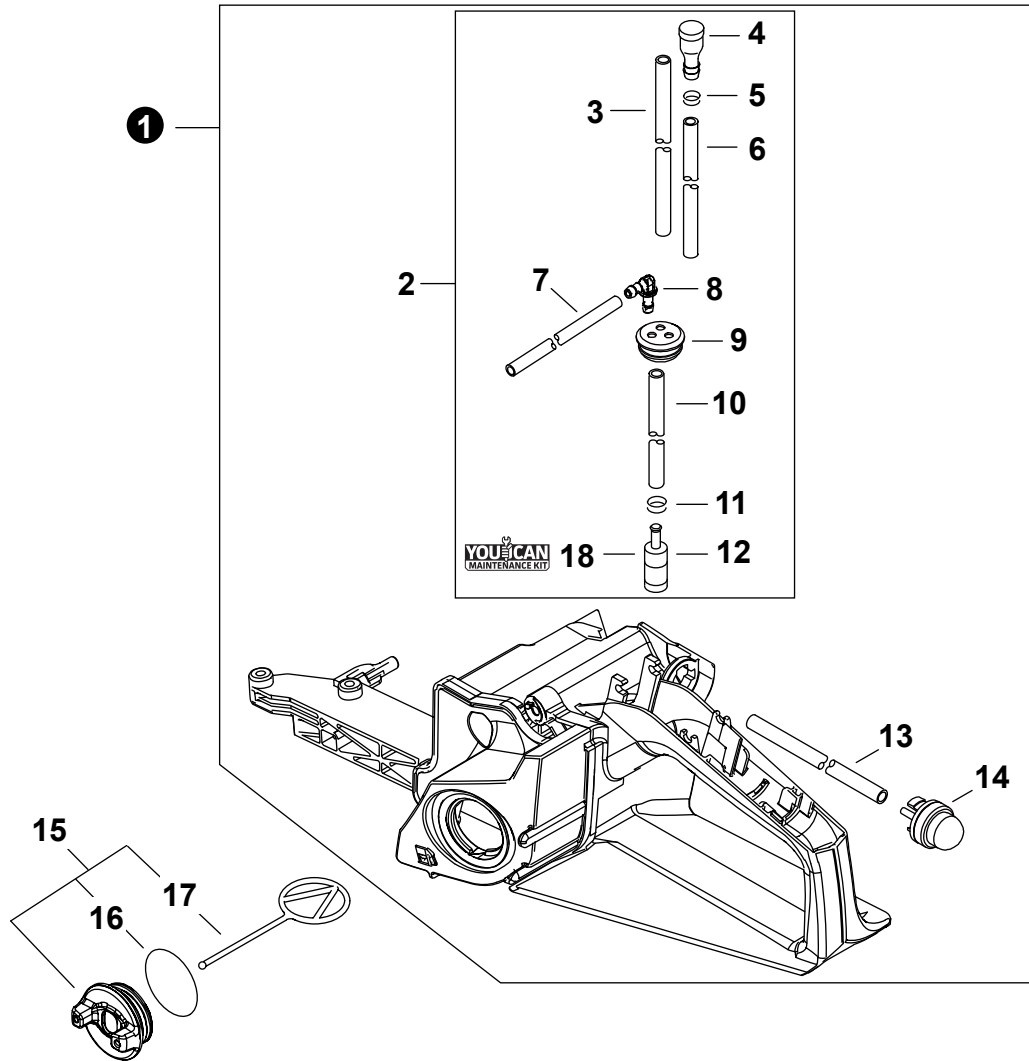

NO.	PART NUMBER	QTY.	DESCRIPTION	DESCRIPCIÓN
1	P021054330	1	HANDLE ASSY, REAR	MONTAJE DE MANGO TRASERO
2	P021054350	1	+FUEL SYSTEM KIT	+KIT DEL SISTEMA DE COMBUSTIBLE
3	V471001291	1	++PIPE, FUEL 2.4x5x75	++TUBO DE COMBUSTIBLE 2.4x5x75
4	13130056431	1	++VENT ASSY	++VÁLVULA DE RESPIRADERO
5	V490001230	1	++CLIP 6.5 MM	++SUJETADOR 6.5 MM
6	V471005191	1	++PIPE 3x6x49	++TUBO 3x6x49
7	V471005281	1	++PIPE 3x5x160 EPA-KEP-002	++TUBO 3x5x160 EPA-KEP-002
8	V186000530	1	++CONNECTOR, PIPE	++CONECTOR DE TUBO
9	13211555931	1	++GROMMET, FUEL	++OJAL DE COMBUSTIBLE
10	V471002381	1	++PIPE, FUEL RETURN	++TUBO DE RETORNO
11	V490001240	1	++CLIP 6	++SUJETADOR 6
12	A369000470	1	++FILTER, FUEL	++FILTRO DE COMBUSTIBLE
13	V471001241	1	+PIPE, PURGE 2.4x5x140 BLACK	+TUBO DE PURGA 2.4x5x140 NEGRO
14	A035000040	1	+BULB, PURGE	+BULBO DE PURGA
15	P100004891	1	CAP ASSY, FUEL	MONTAJE DE TAPA DE COMBUSTIBLE
16	V581000600	1	+O-RING 29	+JUNTA TÓRICA 29
17	A365000050	1	+CONNECTOR, CAP L= 60 MM	+CONECTOR DE TAPA L= 60 MM
18	90197Y	1	TUNE-UP KIT - YOUCAN™	JUEGO DE PUESTA A PUNTO - YOUCAN™