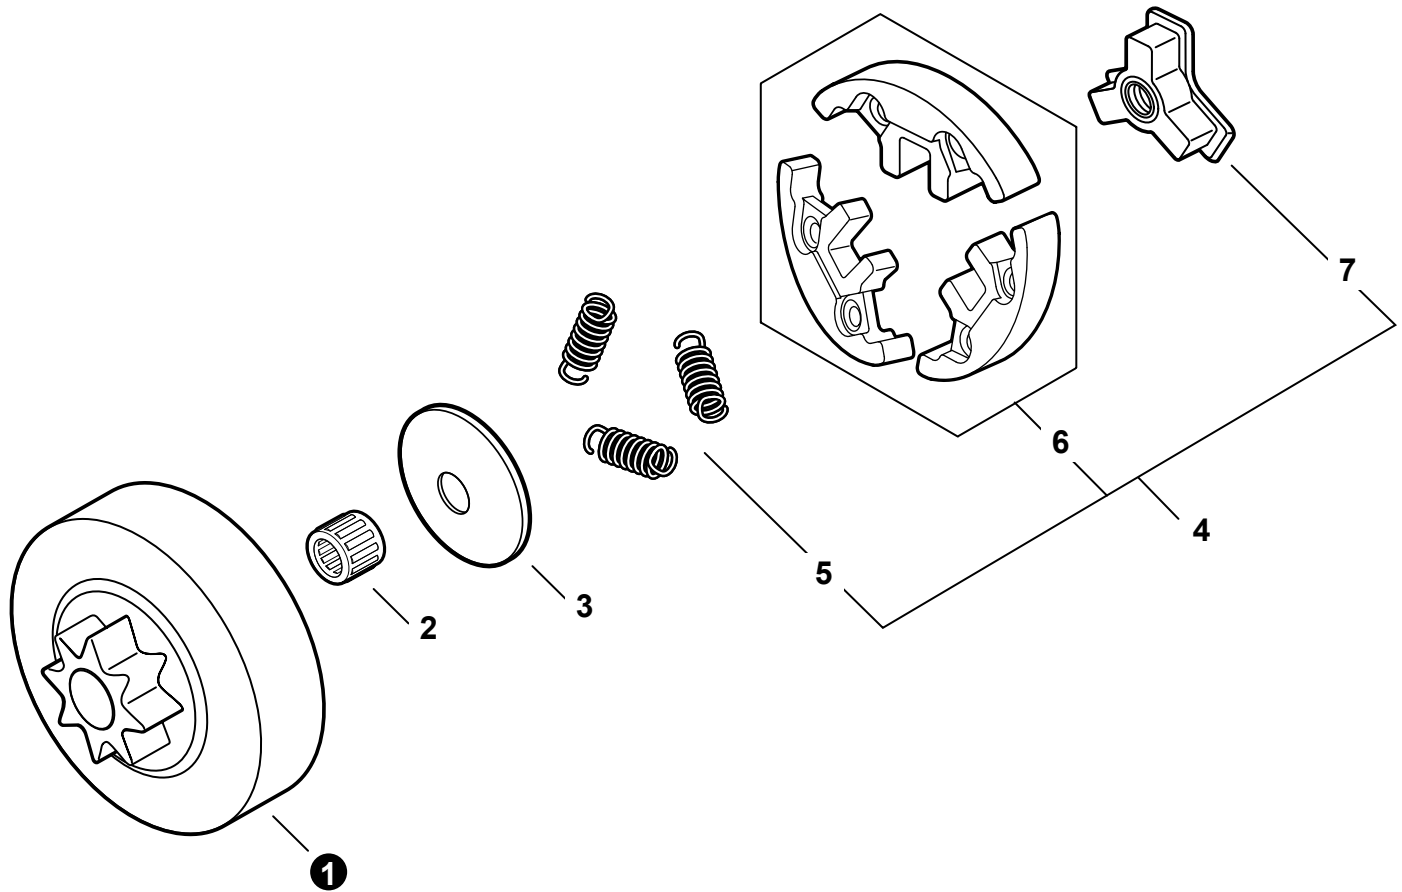

NO.	PART NUMBER	QTY.	DESCRIPTION	DESCRIPCIÓN
1	A556000481	1	DRUM, CLUTCH	TAMBOR DE EMBRAGUE
2	V555000170	1	BEARING, NEEDLE 10	COJINETE DE AGUJAS 10
3	17501939430	1	PLATE, CLUTCH	PLACA DE EMBRAGUE
4	A056000840	1	CLUTCH ASSY	MONTAJE DE EMBRAGUE
5	V451000500	3	+SPRING, TENSION	+RESORTE DE TENSIÓN
6	P021007051	1	+CLUTCH SHOE SET (3PCS)	+JUEGO DE ZAPATA DE EMBRAGUE (CANTIDAD 3)
7	A552000470	1	+HUB, CLUTCH	+CUBO DEL EMBRAGUE