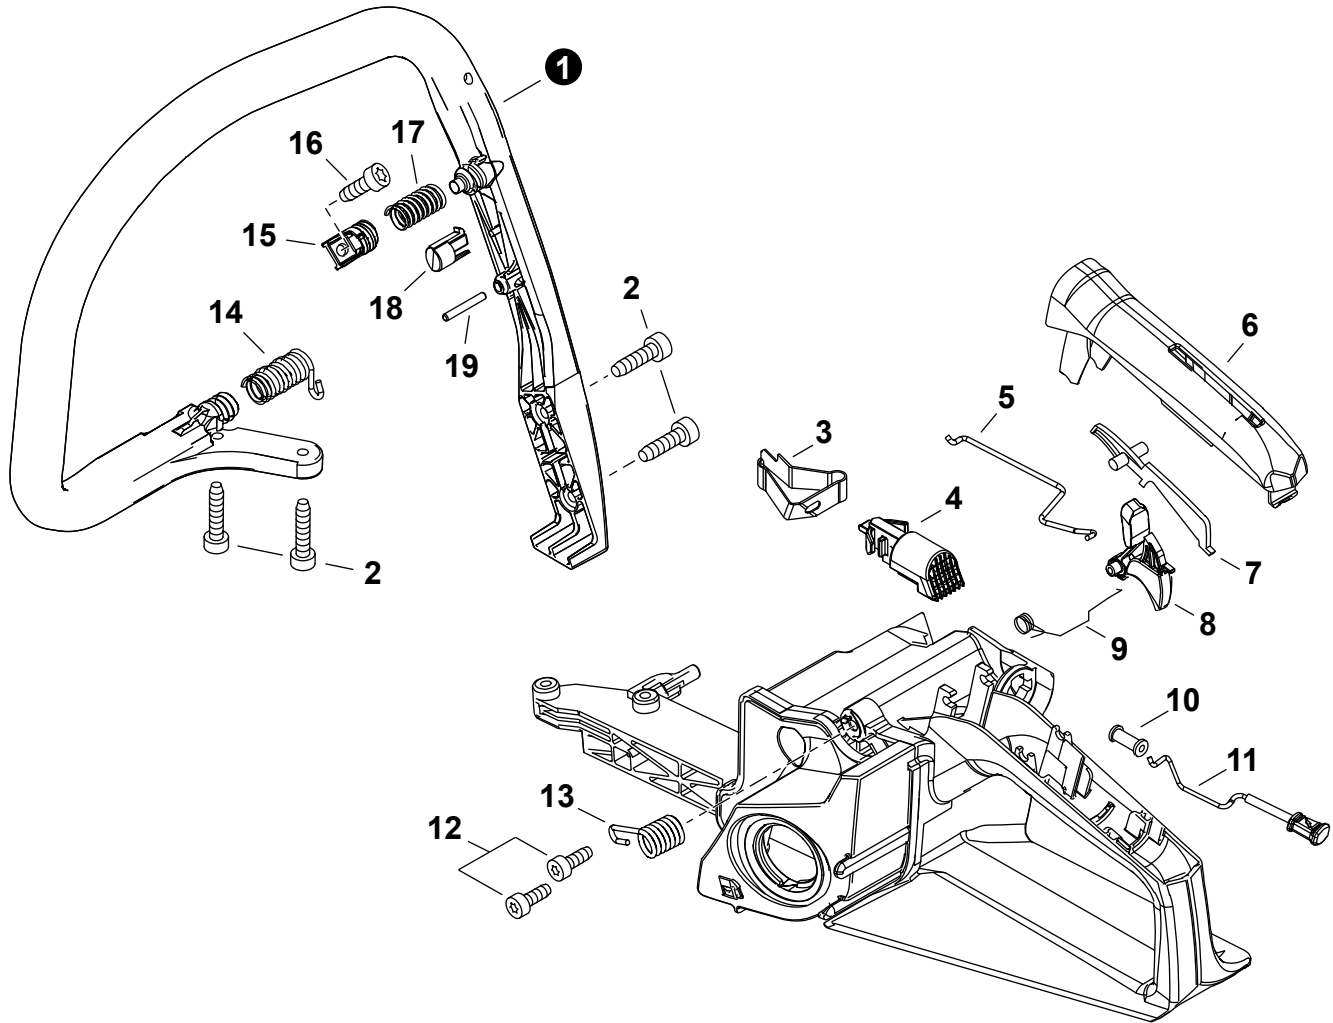

NO.	PART NUMBER	QTY.	DESCRIPTION	DESCRIPCIÓN
1	C400001631	1	HANDLE, FRONT	MANGO DELANTERO
2	V805000010	4	BOLT, TORX 5x20	PERNO TORX 5x20
3	V486000540	1	TERMINAL, LEAD	TERMINAL DE CABLE
4	A444000120	1	SWITCH, STOP	INTERRUPTOR DE PARADA
5	C454000570	1	ROD, THROTTLE	VARILLA ACELERADOR
6	C411000230	1	COVER, HANDLE	CUBIERTA DE MANGO
7	17809037930	1	LEVER, THROTTLE LOCKOUT	PALANCA SEGURO DEL ACELERADOR
8	C450001041	1	TRIGGER, THROTTLE	GATILLO DEL ACELERADOR
9	V452000260	1	SPRING, TORSION	RESORTE DE TORSIÓN
10	17881014535	1	GROMMET, CHOKE	OJAL ESTRANGULADOR
11	A241000370	1	KNOB, CHOKE	PERILLA - ESTRANGULADOR
12	V805000240	2	BOLT, TORX 5x12	PERNO TORX 5x12
13	V450002190	1	SPRING, COMPRESSION	RESORTE DE COMPRESIÓN
14	V450002180	1	SPRING, COMPRESSION	RESORTE DE COMPRESIÓN
15	V456000240	1	HOLDER, SPRING	RETENEDOR DE RESORTE
16	V805000140	1	BOLT, TORX 5x12	PERNO TORX 5x12
17	V450002200	1	SPRING, COMPRESSION	RESORTE DE COMPRESIÓN
18	V420005270	1	CUSHION	AMORTIGUADOR
19	90033040298	1	PIN	PASADOR