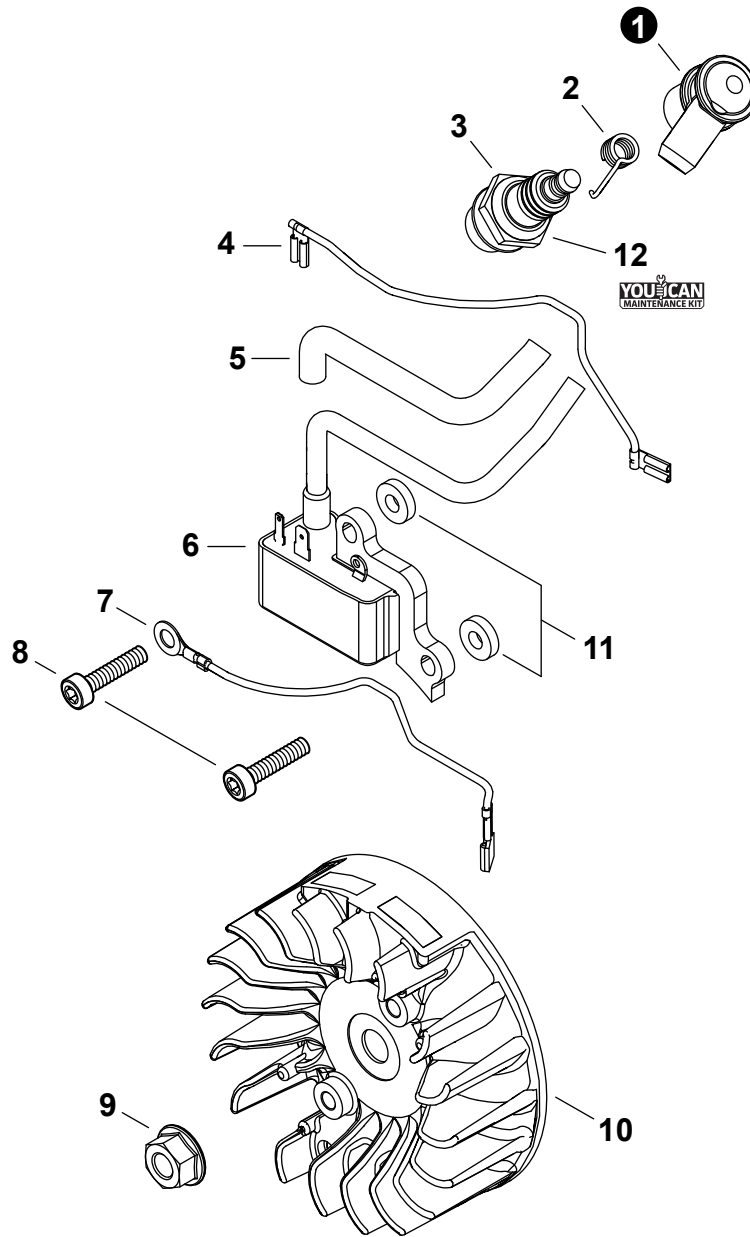

NO.	PART NUMBER	QTY.	DESCRIPTION	DESCRIPCIÓN
1	A427000190	1	CAP, SPARK PLUG	TAPA DE BUJÍA
2	A426000010	1	TERMINAL, SPARK PLUG	TERMINAL DE BUJÍA
3	A425000000	1	SPARK PLUG - BPMR8Y	BUJÍA - BPMR8Y
4	V485002960	1	LEAD - IGNITION	CABLE DE ENCENDIDO
5	V475009180	1	TUBE, INSULATOR	TUBO AISLANTE
6	A411002081	1	COIL, IGNITION	BOBINA DE ENCENDIDO
7	V485002970	1	LEAD - GROUND	CABLE DE TIERRA
8	V805000210	2	BOLT, TORX 5x20	PERNO TORX 5x20
9	90051500008	1	NUT, FLANGE M8	TUERCA-BRIDA M8
10	A409001330	1	FLYWHEEL	VOLANTE
11	15011716430	2	WASHER 5.2x12x3	ARANDELA 5.2x12x3
12	90197Y	1	TUNE-UP KIT - YOUCAN™	JUEGO DE PUESTA A PUNTO - YOUCAN™