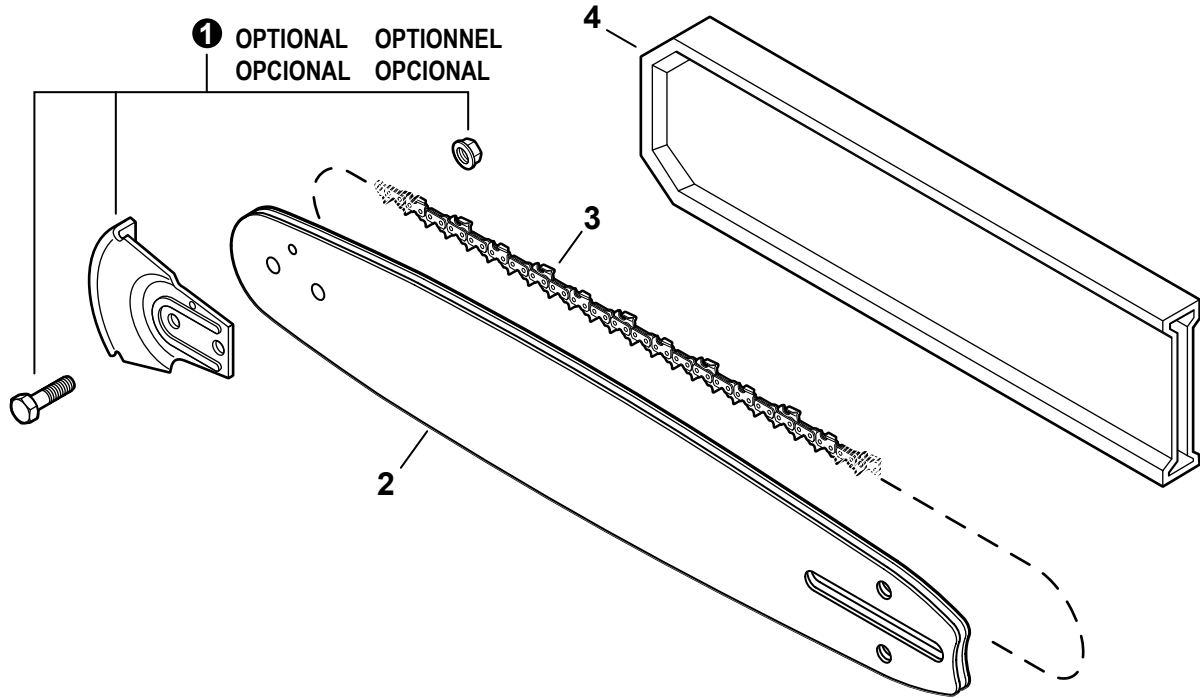

NO.	PART NUMBER	QTY.	DESCRIPTION	DESCRIPCIÓN
1	2893202	1	KICK GUARD™ KIT	PROTECTORAS DE PUNTA DE BARRA
2	16B0AD3366C	1	GUIDE BAR, 16"	BARRA DE GUÍA 40 CM
2	18B0AD3372C	1	GUIDE BAR, 18"	BARRA DE GUÍA 45 CM
2	20B0AD3378C	1	GUIDE BAR, 20"	BARRA DE GUÍA 50 CM
3	20BPX66CQ	1	SAW CHAIN 16"	CADENA DE SIERRA 40 CM
3	20BPX72CQ	1	SAW CHAIN 18"	CADENA DE SIERRA 45 CM
3	20BPX78CQ	1	SAW CHAIN 20"	CADENA DE SIERRA 50 CM
4	X490000750	1	SCABBARD 16"	FUNDA 40 CM
4	X490000760	1	SCABBARD 18"	FUNDA 45 CM
4	X490000770	1	SCABBARD 20"	FUNDA 50 CM