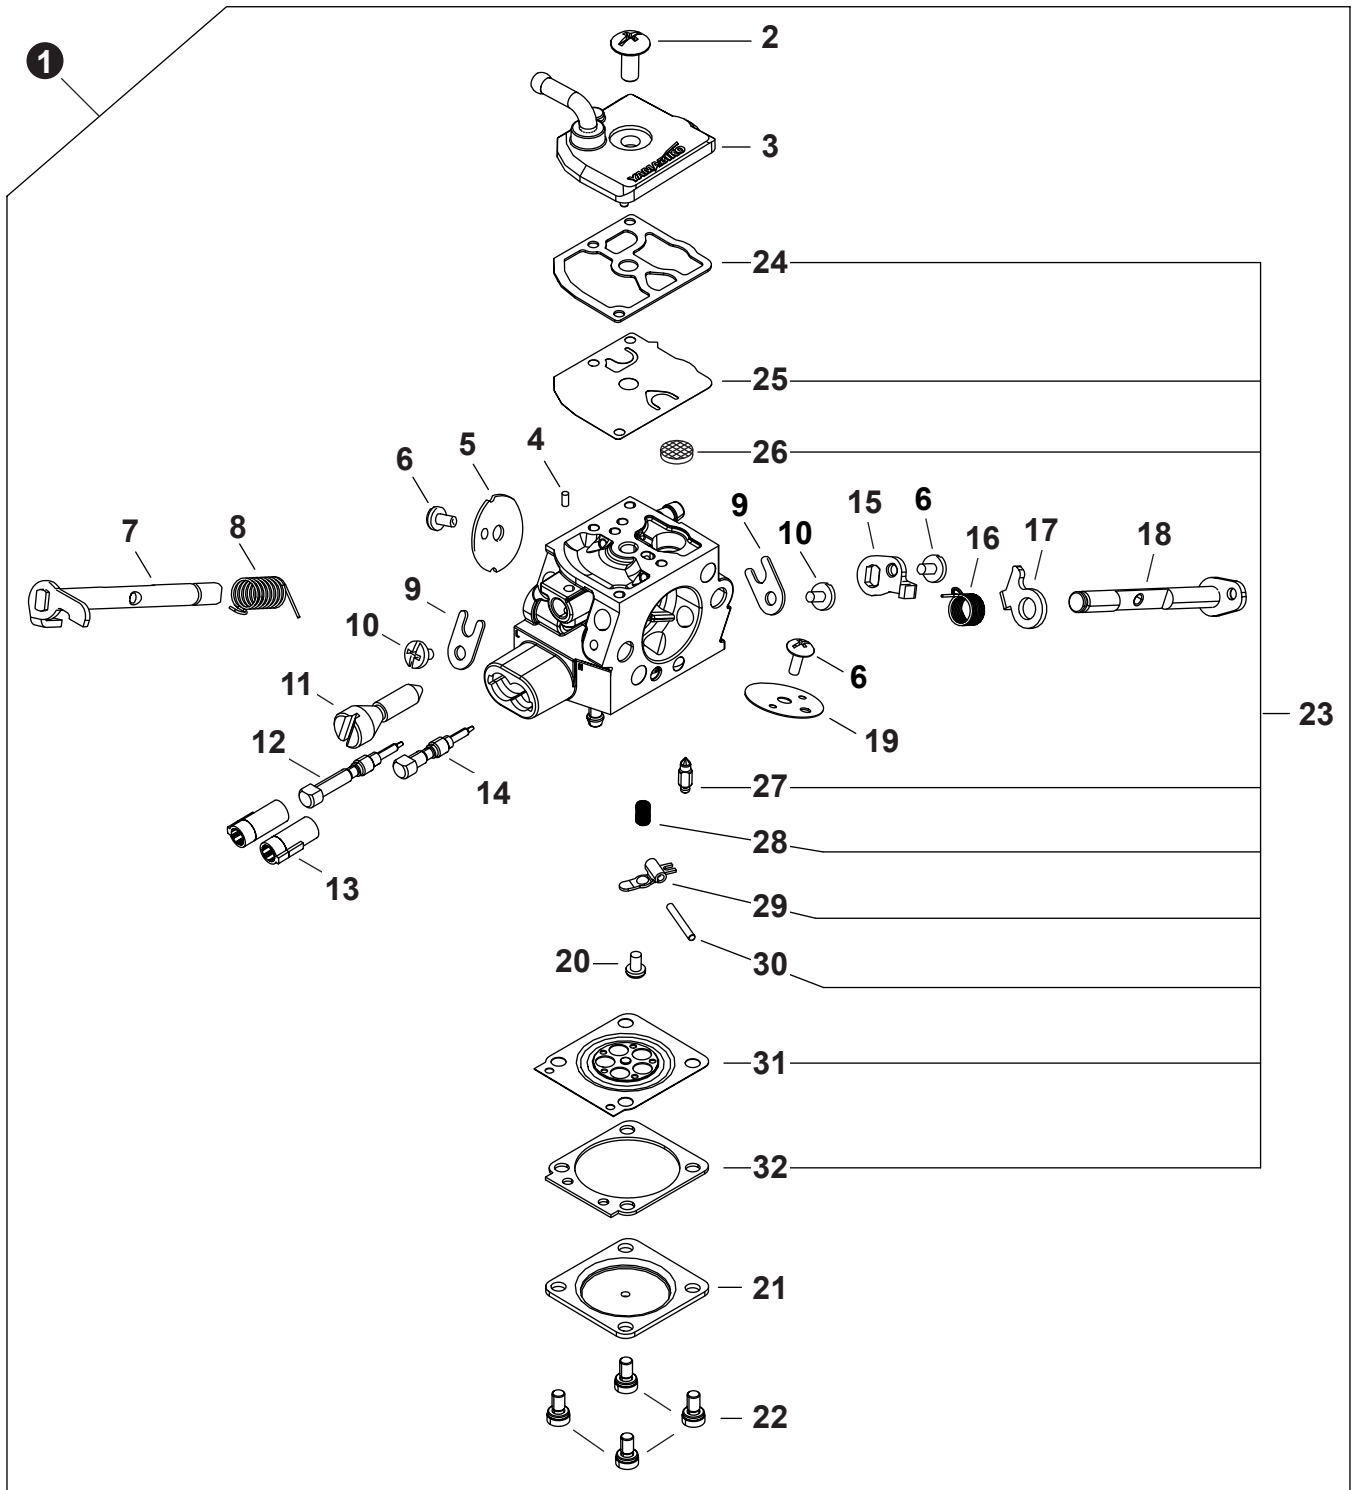

NO.	PART NUMBER	QTY.	DESCRIPTION	DESCRIPCIÓN
1	A021005550	1	CARBURETOR - GC-04-1	CARBURADOR - GC-04-1
2	P006001440	1	+SCREW	+TORNILLO
3	P006001530	1	+COVER, PUMP	+TAPA DE LA BOMBA
4	P006000760	1	+PIECE, FRICTION	+PIEZA DE FRICCIÓN
5	A957000000	1	+VALVE, THROTTLE	+VÁLVULA DEL ACELERADOR
6	P006001370	2	+SCREW	+TORNILLO
7	P006001550	1	+SHAFT ASSY, THROTTLE	+MONTAJE DE EJE ACELERADOR
8	P006001350	1	+SPRING, THROTTLE	+RESORTE DEL ACELERADOR
9	P006001060	2	+CLIP, SHAFT	+SUJETADOR DE EJE
10	P006001260	3	+SCREW	+TORNILLO
11	P006001300	1	+SCREW	+TORNILLO
12	P006001590	1	+NEEDLE, LOW SPEED	+AGUJA DE REGULACION BAJA (L)
13	A259000070	2	+CAP, LIMITER	+PROTECTOR DE TORNILLO
14	P006001470	1	+NEEDLE, HIGH SPEED	+AGUJA DE REGULACION ALTA (H)
15	P006001320	1	+LEVER, THROTTLE	+PALANCA DE ACELERADOR
16	P006001290	1	+SPRING	+RESORTE
17	P006001310	1	+LEVER, FAST IDLE	+PALANCA DE RALENTÍ RÁPIDO
18	P006001330	1	+SHAFT, CHOKE	+EJE DEL ESTRANGULADOR
19	P006001340	1	+VALVE, CHOKE	+VÁLVULA ESTRANGULADOR
20	P006001490	1	+SCREW, METERING LEVER PIN	+TORNILLO PASADOR DE PALANCA DE MEDICIÓN
21	P006001420	1	+COVER, METERING DIAPHRAGM	+TAPA DE DIAFRAGMA DE MEDICIÓN
22	P006001010	4	+SCREW	+TORNILLO
23	P021054300	1	+REPAIR KIT, CARBURETOR	+JUEGO DE REPARACIÓN DE CARBURADOR
24		1	++GASKET, FUEL PUMP	++EMPAQUETADURA DE LA BOMBA DE COMBUSTIBLE
25		1	++DIAPHRAGM, PUMP	++DIAFRAGMA DE LA BOMBA
26		1	++SCREEN, FUEL INLET	++MALLA FILTRADORA
27		1	++VALVE, INLET NEEDLE	++VÁLVULA REGULADORA
28		1	++SPRING, METERING LEVER	++RESORTE PALANCA DE MEDICIÓN
29		1	++LEVER, METERING	++PALANCA DE MEDICIÓN
30		1	++PIN, METERING LEVER	++PASADOR DE PALANCA DE MEDICIÓN
31		1	++DIAPHRAGM, METERING	++DIAFRAGMA DE MEDICIÓN
32		1	++GASKET, METERING DIAPHRAGM	++EMPAQUETADURA DE DIAFRAGMA DE MEDICIÓN