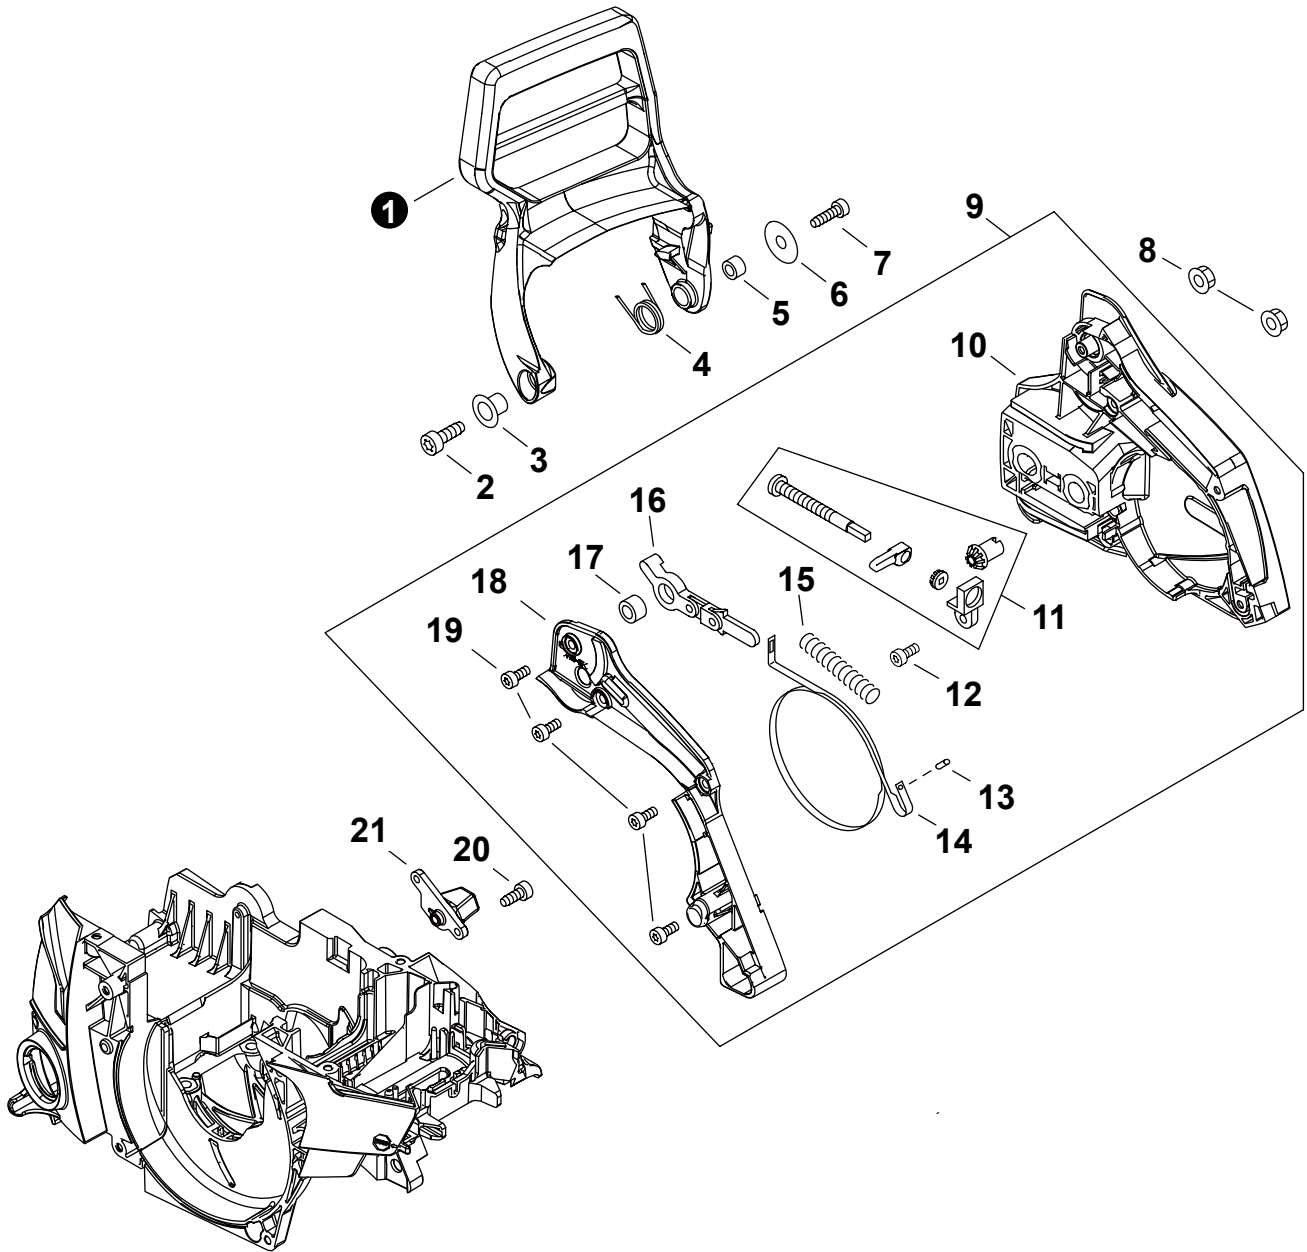

NO.	PART NUMBER	QTY.	DESCRIPTION	DESCRIPCIÓN
1	C320000531	1	LEVER, BRAKE	PALANCA DE FRENO
2	V805000010	1	BOLT, TORX 5x20	PERNO TORX 5x20
3	V356000440	1	COLLAR 10	COLLAR 10
4	V452001281	1	SPRING, TORSION	RESORTE DE TORSIÓN
5	43311635430	1	SPACER 8x12x9	ESPACIADOR 8x12x9
6	17721403930	1	WASHER 4.2x16.5x1	ARANDELA 4.2x16.5x1
7	V804000010	1	BOLT, TORX 4x16	PERNO TORX 4x16
8	V265000200	2	NUT, FLANGE M8x1.25	TUERCA-BRIDA M8x1.25
9	P100004653	1	BRAKE ASSY, CHAIN	MONTAJE DE FRENO DE CADENA
10	C300001162	1	+GUARD, SPROCKET	+CUBIERTA DEL PIÑÓN
11	P021054340	1	+TENSIONER KIT, CHAIN	+KIT DE TENSOR DE CADENA
12	V804000010	1	+BOLT, TORX 4x16	+PERNO TORX 4x16
13	90033030120	1	+PIN 3x12	+PASADOR 3x12
14	C328000110	1	+BAND, BRAKE	+BANDA DE FRENO
15	V450000070	1	+SPRING, COMPRESSION	+RESORTE DE COMPRESIÓN
16	C334000100	1	+CONNECTOR, BRAKE	+CONECTOR DE FRENO
17	43311635430	1	+SPACER 8x12x9	+ESPACIADOR 8x12x9
18	C345000651	1	+COVER, BRAKE	+CUBIERTA DE FRENO
19	V804000010	4	+BOLT, TORX 4x16	+PERNO TORX 4x16
20	V805000010	1	BOLT, TORX 5x20	PERNO TORX 5x20
21	C310000150	1	CATCHER, CHAIN	CAPTOR DE CADENA