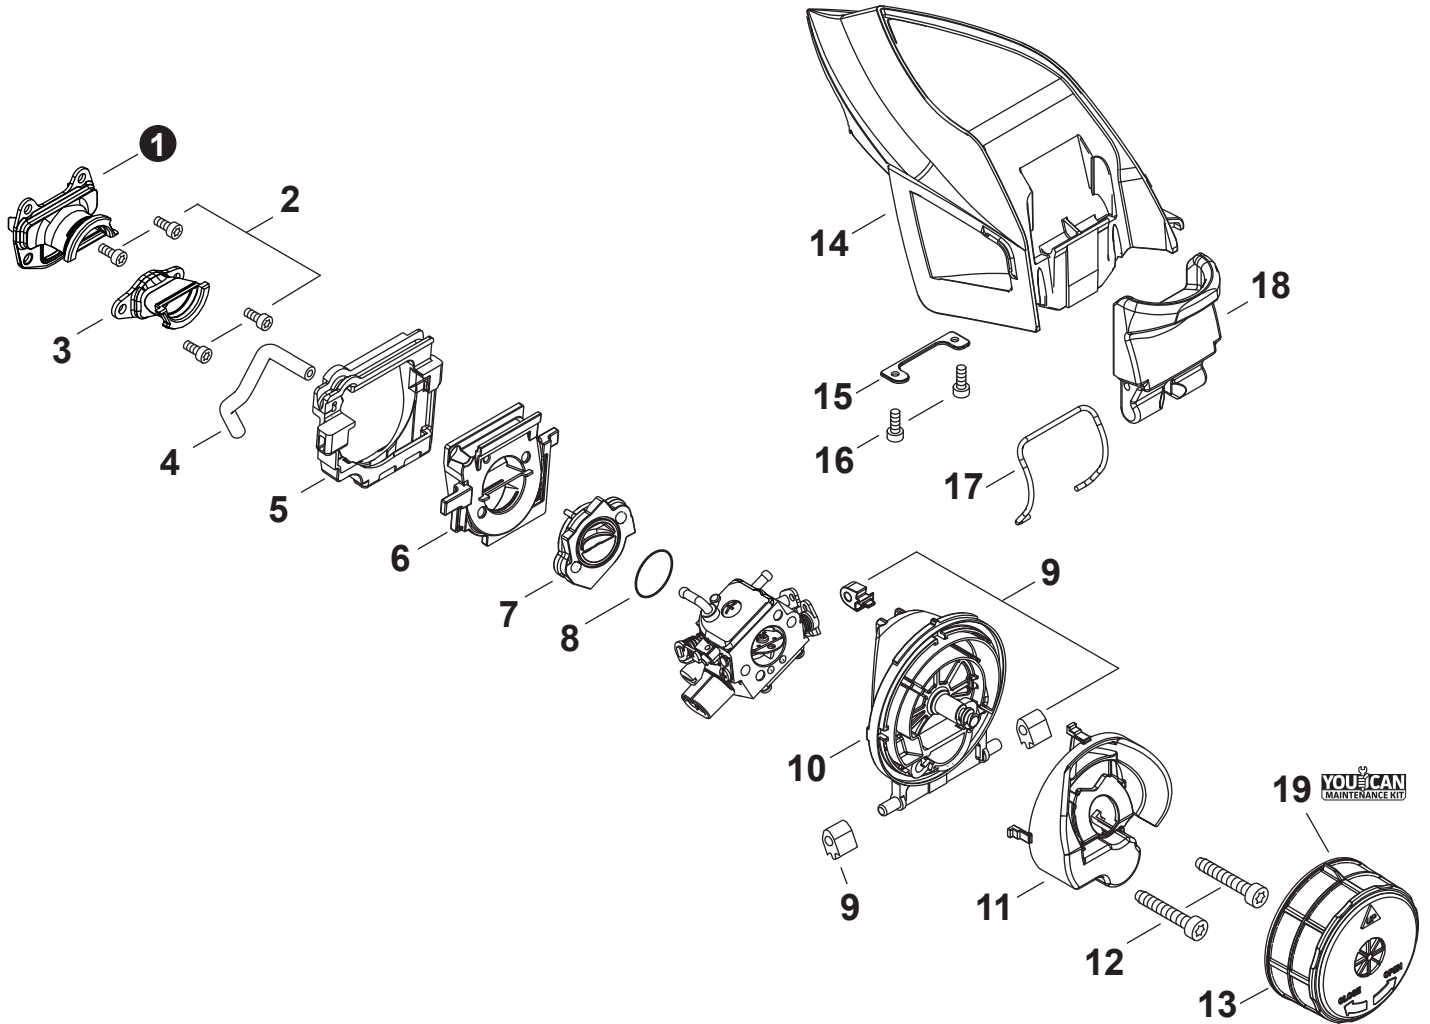

NO.	PART NUMBER	QTY.	DESCRIPTION	DESCRIPCIÓN
1	P100012490	1	CYLINDER ASSY	MONTAJE DE CILINDRO
2	V805000250	2	+BOLT, TORX 5x16	+PERNO TORX 5x16
3	P100012500	1	PISTON KIT	JUEGO DE PISTÓN
4	A101000840	1	+RING, PISTON	+ANILLO DEL PISTÓN
5	V580000030	2	+RING, SNAP 11	+ANILLO RETENEDOR 11
6	V609000090	1	+PIN, PISTON	+PASADOR DEL PISTÓN
7	V308000040	2	+WASHER, THRUST 11	+ARANDELA DE EMPUJE 11
8	V556000040	1	+BEARING, NEEDLE 11	+COJINETE DE AGUJAS 11
9	P100012510	1	CRANKSHAFT ASSY	MONTAJE DE CIGÜEÑAL
10	90081036202	2	+BEARING, BALL 6202	+COJINETE DE BOLAS 6202
11	V508000110	2	+SEAL, OIL	+SELLO DE ACEITE
12	10014212330	1	KEY, WOODRUFF	CHAVETA WOODRUFF

NO.	PART NUMBER	QTY.	DESCRIPTION	DESCRIPCIÓN
1	V805000010	3	BOLT, TORX 5x20	PERNO TORX 5x20
2	A160003360	1	COVER, ENGINE	CUBIERTA DE MOTOR
3	X502001060	1	+LABEL - ECHO	+ETIQUETA ECHO
4	P100012530	1	HOUSING ASSY, ENGINE	MONTAJE DE CAJA DEL MOTOR
5	A161000370	1	+DUCT, AIR	+DUCTO DE AIRE
6	V225000400	2	+BOLT, STUD 8	+PERNO PRISIONERO 8
7	43611413930	1	+VENT ASSY	+VÁLVULA DE RESPIRADERO
8	V203002380	1	+BOLT 5	+PERNO 5
9	V420001790	2	CUSHION	AMORTIGUADOR
10	V805000270	4	BOLT 5x40	PERNO 5x40
11	C304000320	1	SPIKE, BUMPER	PARAGOLPES CON PÚAS
12	V805000010	2	BOLT, TORX 5x20	PERNO TORX 5x20