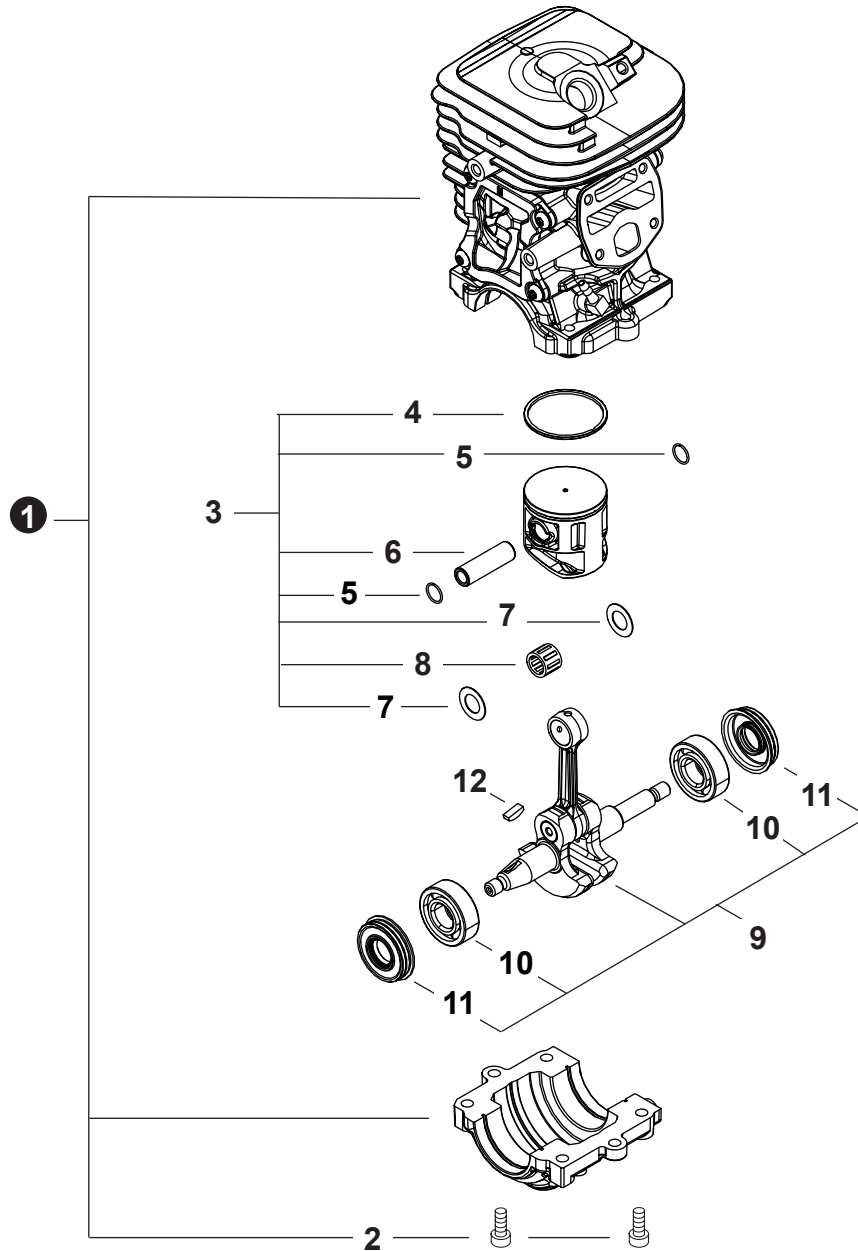

NO.	PART NUMBER	QTY.	DESCRIPTION	DESCRIPCIÓN
1	P100012490	1	CYLINDER ASSY	MONTAJE DE CILINDRO
2	V805000250	2	+BOLT, TORX 5x16	+PERNO TORX 5x16
3	P100012500	1	PISTON KIT	JUEGO DE PISTÓN
4	A101000840	1	+RING, PISTON	+ANILLO DEL PISTÓN
5	V580000030	2	+RING, SNAP 11	+ANILLO RETENEDOR 11
6	V609000090	1	+PIN, PISTON	+PASADOR DEL PISTÓN
7	V308000040	2	+WASHER, THRUST 11	+ARANDELA DE EMPUJE 11
8	V556000040	1	+BEARING, NEEDLE 11	+COJINETE DE AGUJAS 11
9	P100012510	1	CRANKSHAFT ASSY	MONTAJE DE CIGÜEÑAL
10	90081036202	2	+BEARING, BALL 6202	+COJINETE DE BOLAS 6202
11	V508000110	2	+SEAL, OIL	+SELLO DE ACEITE
12	10014212330	1	KEY, WOODRUFF	CHAVETA WOODRUFF