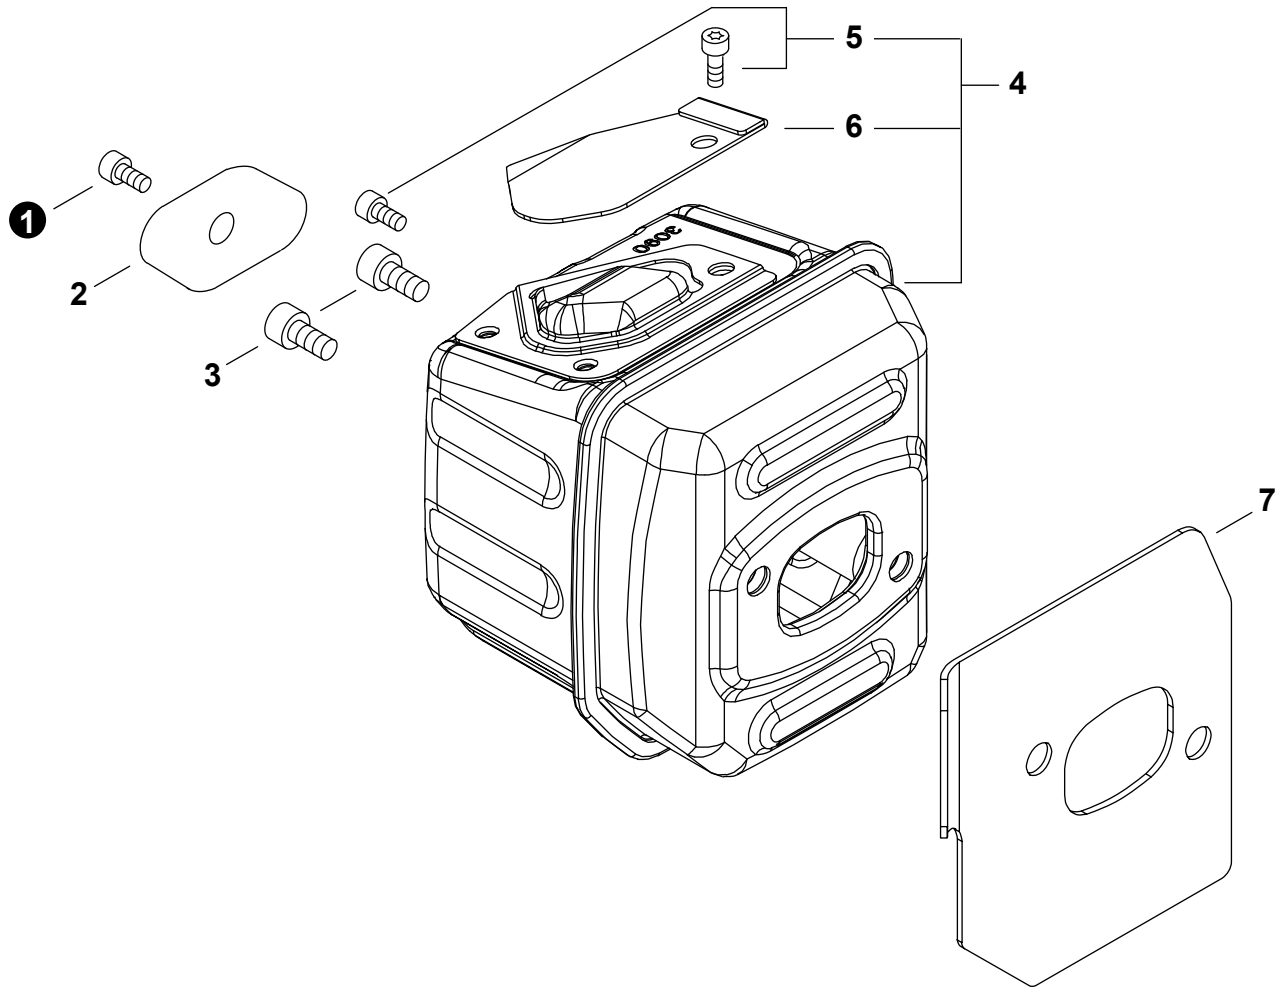

NO.	PART NUMBER	QTY.	DESCRIPTION	DESCRIPCIÓN
1	V804000030	1	BOLT, TORX 4x8	PERNO TORX 4x8
2	14571160631	1	PLATE	PLACA
3	V805000250	2	BOLT, TORX 5x16	PERNO TORX 5x16
4	P100012520	1	MUFFLER ASSY	MONTAJE DE SILENCIADOR
5	V804000030	2	+BOLT, TORX 4x8	+PERNO TORX 4x8
6	A310000600	1	+SCREEN, SPARK ARRESTER	+SUPRESOR DE CHISPAS
7	V104002340	1	GASKET, EXHAUST	EMPAQUETADURA DE ESCAPE