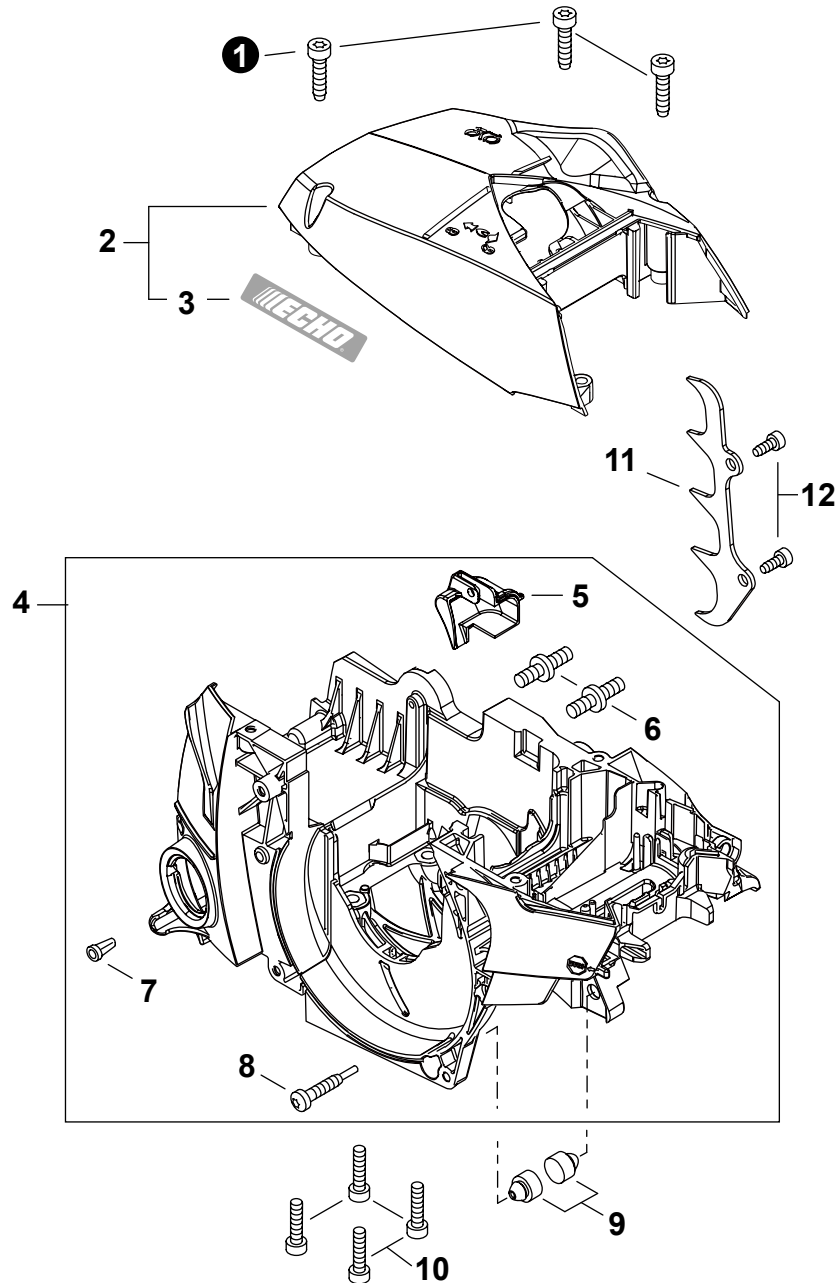

NO.	PART NUMBER	QTY.	DESCRIPTION	DESCRIPCIÓN
1	A021005550	1	CARBURETOR - GC-04-1	CARBURADOR - GC-04-1
2	P006001440	1	+SCREW	+TORNILLO
3	P006001530	1	+COVER, PUMP	+TAPA DE LA BOMBA
4	P006000760	1	+PIECE, FRICTION	+PIEZA DE FRICCIÓN
5	A957000000	1	+VALVE, THROTTLE	+VÁLVULA DEL ACELERADOR
6	P006001370	2	+SCREW	+TORNILLO
7	P006001550	1	+SHAFT ASSY, THROTTLE	+MONTAJE DE EJE ACELERADOR
8	P006001350	1	+SPRING, THROTTLE	+RESORTE DEL ACELERADOR
9	P006001060	2	+CLIP, SHAFT	+SUJETADOR DE EJE
10	P006001260	3	+SCREW	+TORNILLO
11	P006001300	1	+SCREW	+TORNILLO
12	P006001590	1	+NEEDLE, LOW SPEED	+AGUJA DE REGULACION BAJA (L)
13	A259000070	2	+CAP, LIMITER	+PROTECTOR DE TORNILLO
14	P006001470	1	+NEEDLE, HIGH SPEED	+AGUJA DE REGULACION ALTA (H)
15	P006001320	1	+LEVER, THROTTLE	+PALANCA DE ACELERADOR
16	P006001290	1	+SPRING	+RESORTE
17	P006001310	1	+LEVER, FAST IDLE	+PALANCA DE RALENTÍ RÁPIDO
18	P006001330	1	+SHAFT, CHOKE	+EJE DEL ESTRANGULADOR
19	P006001340	1	+VALVE, CHOKE	+VÁLVULA ESTRANGULADOR
20	P006001490	1	+SCREW, METERING LEVER PIN	+TORNILLO PASADOR DE PALANCA DE MEDICIÓN
21	P006001420	1	+COVER, METERING DIAPHRAGM	+TAPA DE DIAFRAGMA DE MEDICIÓN
22	P006001010	4	+SCREW	+TORNILLO
23	P021054300	1	+REPAIR KIT, CARBURETOR	+JUEGO DE REPARACIÓN DE CARBURADOR
24		1	++GASKET, FUEL PUMP	++EMPAQUETADURA DE LA BOMBA DE COMBUSTIBLE
25		1	++DIAPHRAGM, PUMP	++DIAFRAGMA DE LA BOMBA
26		1	++SCREEN, FUEL INLET	++MALLA FILTRADORA
27		1	++VALVE, INLET NEEDLE	++VÁLVULA REGULADORA
28		1	++SPRING, METERING LEVER	++RESORTE PALANCA DE MEDICIÓN
29		1	++LEVER, METERING	++PALANCA DE MEDICIÓN
30		1	++PIN, METERING LEVER	++PASADOR DE PALANCA DE MEDICIÓN
31		1	++DIAPHRAGM, METERING	++DIAFRAGMA DE MEDICIÓN
32		1	++GASKET, METERING DIAPHRAGM	++EMPAQUETADURA DE DIAFRAGMA DE MEDICIÓN