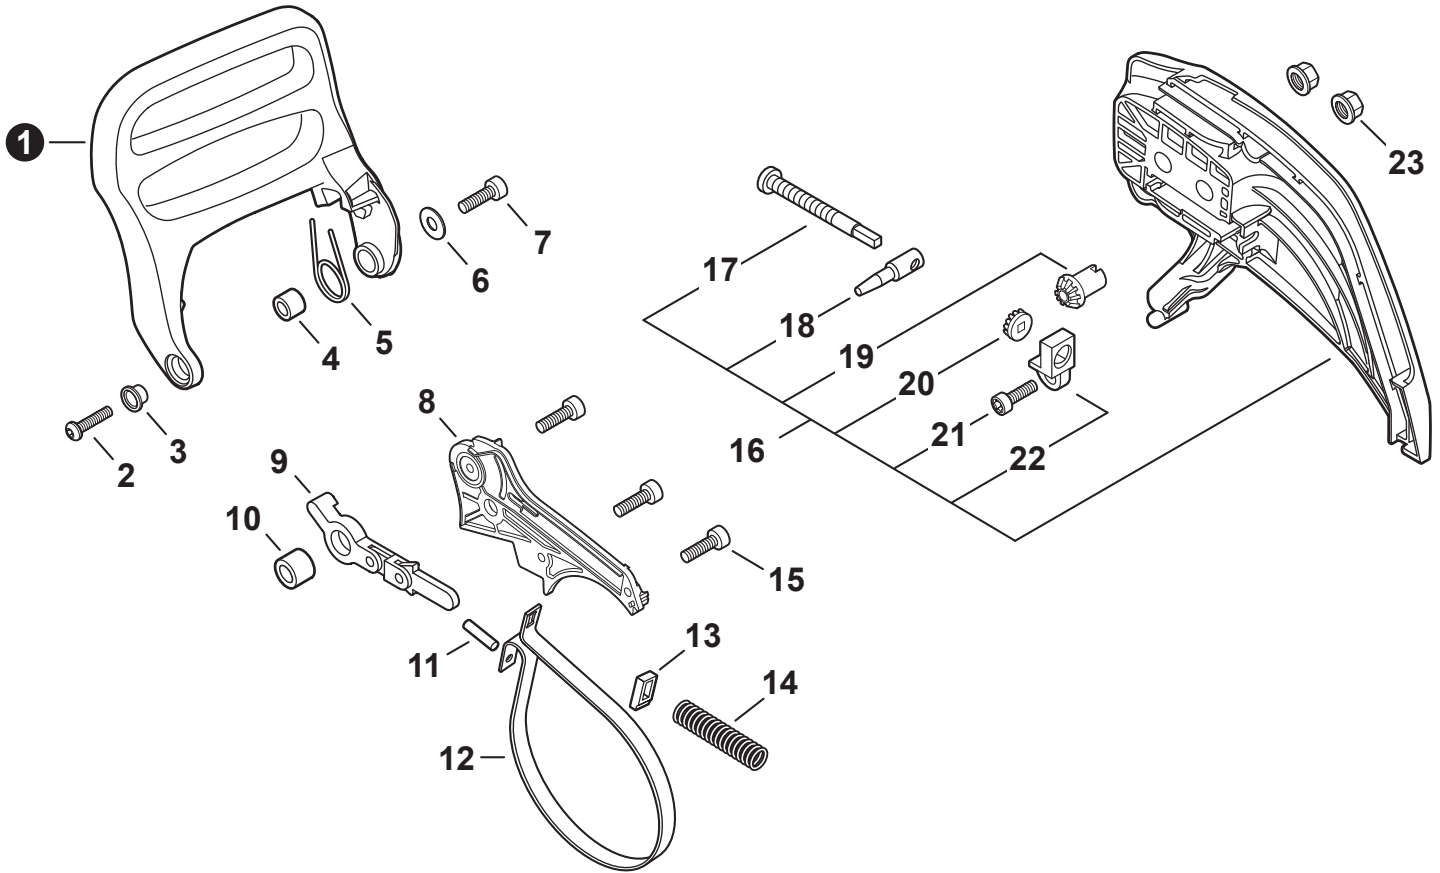

NO.	PART NUMBER	QTY.	DESCRIPTION	DESCRIPCIÓN
1	C320000491	1	LEVER, BRAKE	PALANCA DE FRENO
2	V805000010	1	BOLT, TORX 5×20	PERNO TORX 5×20
3	V356000430	1	COLLAR 10	COLLAR 10
4	43311635430	1	SPACER 8×12×9	ESPACIADOR 8×12×9
5	V452000250	1	SPRING, TORSION	RESORTE DE TORSIÓN
6	17721403930	1	WASHER 4.2×16.5×1	ARANDELA 4.2×16.5×1
7	V804000020	1	BOLT, TORX 4×20	PERNO TORX 4×20
8	C345000540	1	COVER, BRAKE	CUBIERTA DE FRENO
9	C334000100	1	CONNECTOR, BRAKE	CONECTOR DE FRENO
10	43311635430	1	SPACER 8×12×9	ESPACIADOR 8×12×9
11	9305030098	1	PIN, SPRING 3×9.8	PASADOR ÉLASTICO 3×9.8
12	C328000030	1	BAND, BRAKE	BANDA DE FRENO
13	V376000450	1	GUIDE	GUÍA
14	V450000070	1	SPRING, COMPRESSION	RESORTE DE COMPRESIÓN
15	V804000000	3	BOLT, TORX 4×12	PERNO TORX 4×12
16	P021049030	1	COVER ASSY, CLUTCH	MONTAJE DE CUBIERTA DE EMBRAGUE
17	V203000110	1	+SCREW, CHAIN TENSION	+TORNILLO DEL TENSOR DE CADENA
18	C309000030	1	+TENSIONER, CHAIN	+TENSOR DE CADENA
19	V651000001	1	+GEAR, BEVEL	+ENGRANAJE CÓNICO
20	V651000011	1	+GEAR, BEVEL	+ENGRANAJE CÓNICO
21	V804000000	1	+BOLT, TORX 4×12	+PERNO TORX 4×12
22	V355000140	1	+COLLAR 8	+COLLAR 8
23	V265000200	2	NUT 8	TUERCA 8