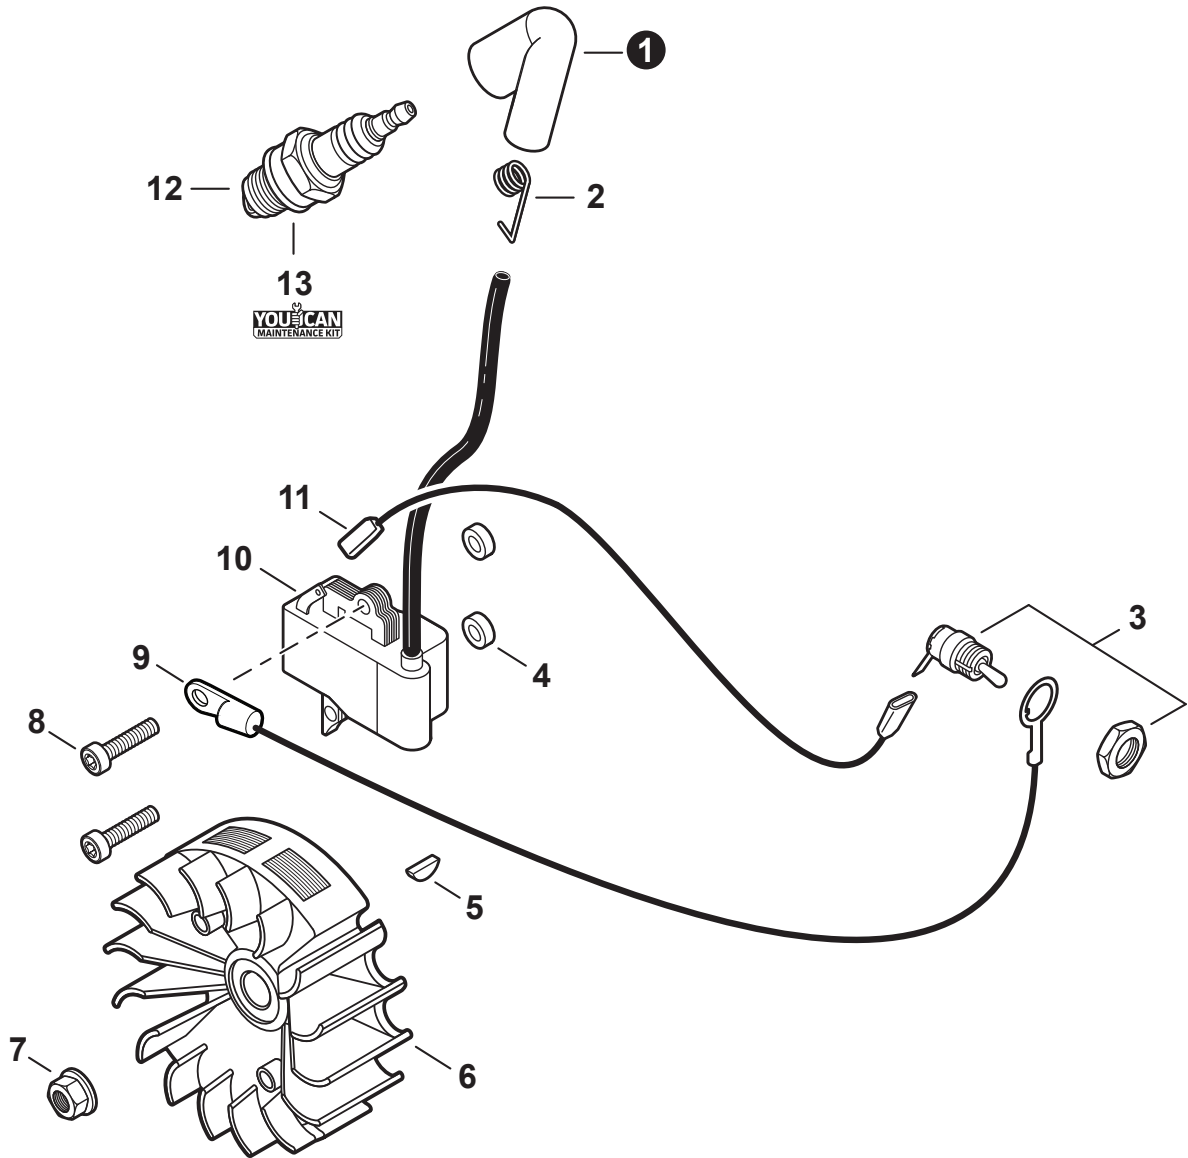

NO.	PART NUMBER	QTY.	DESCRIPTION	DESCRIPCIÓN
1	A427000020	1	CAP, SPARK PLUG	TAPA DE BUJÍA
2	A426000020	1	TERMINAL, SPARK PLUG	TERMINAL DE BUJÍA
3	A440001190	1	SWITCH, ON-OFF	INTERRUPTOR DE ENCENDIDO-APAGADO
4	15011716430	2	WASHER 5.2×12×3	ARANDELA 5.2×12×3
5	10014212330	1	KEY, WOODRUFF	CHAVETA WOODRUFF
6	A409000350	1	FLYWHEEL	VOLANTE
7	90051500008	1	NUT, FLANGE M8	TUERCA-BRIDA M8
8	V805000210	2	BOLT, TORX 5×20	PERNO TORX 5×20
9	V485001070	1	LEAD - GROUND L= 255	CABLE DE TIERRA L= 255
10	A411000460	1	COIL, IGNITION	BOBINA DE ENCENDIDO
11	V485001080	1	LEAD - IGNITION	CABLE DE ENCENDIDO
12	A425000000	1	SPARK PLUG - BPMR8Y	BUJÍA - BPMR8Y
13	90121Y	1	TUNE-UP KIT - YOUCAN™	JUEGO DE PUESTA A PUNTO - YOUCAN™