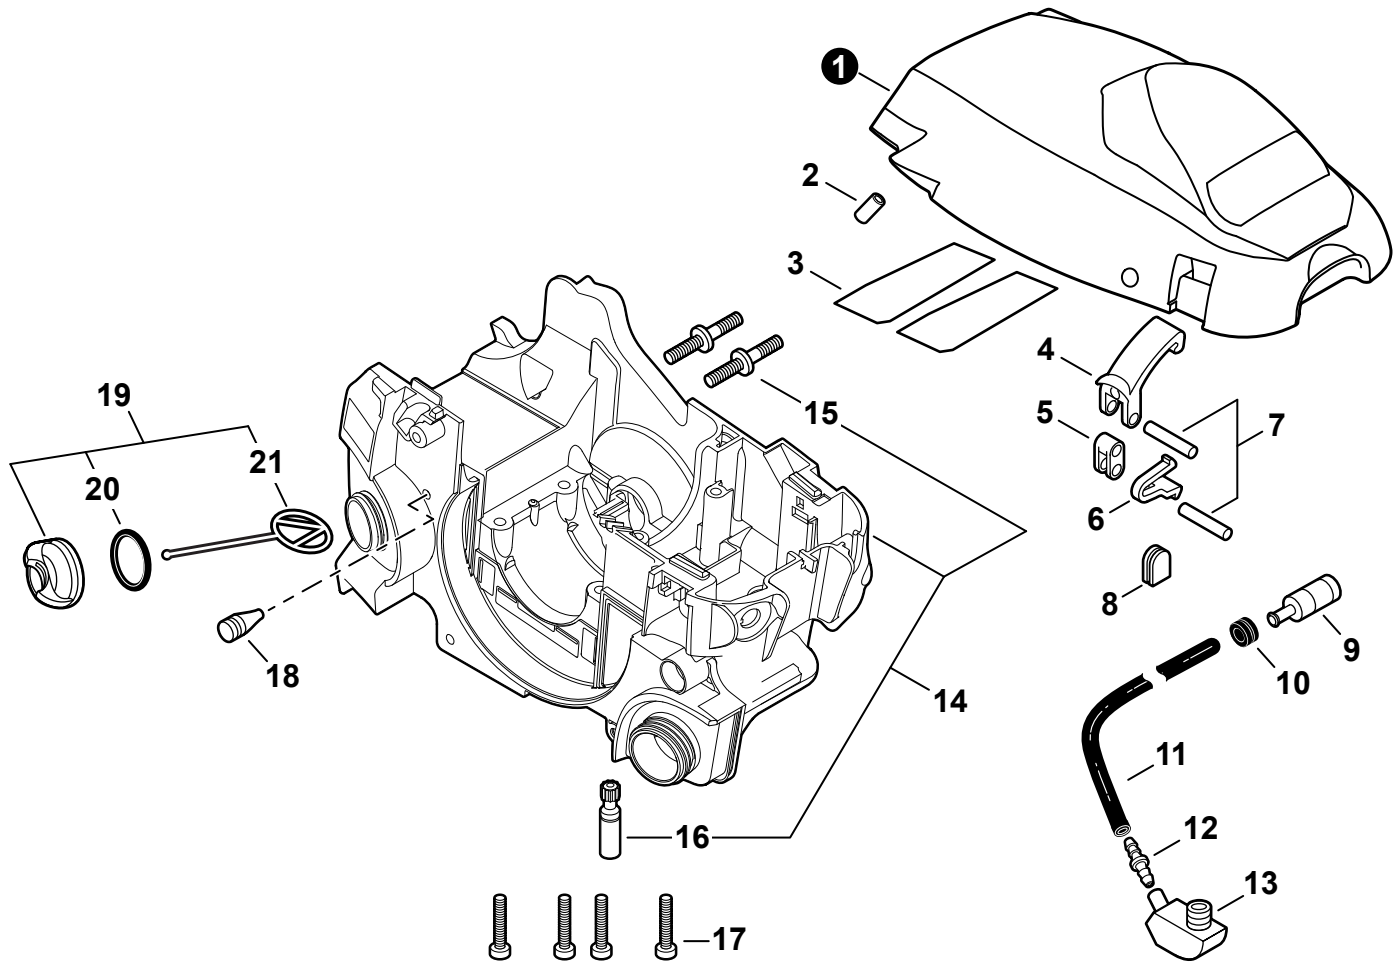

NO.	PART NUMBER	QTY.	DESCRIPTION	DESCRIPCIÓN
1	A160003220	1	COVER, ENGINE	CUBIERTA DEL MOTOR
2	10092735830	1	BUSHING 3×7×10	BUJE 3×7×10
3	V341000120	2	SHIELD, HEAT	PROTECTOR TÉRMICO
4	C463000030	2	LATCH, ENGINE COVER	SEGURO DE CUBIERTA DEL MOTOR
5	J485000200	2	HINGE	BISAGRA
6	V490000400	2	CLIP	SUJETADOR
7	V622000070	4	PIN 4×17.8	PASADOR 4×17.8
8	13033832430	1	GROMMET	OJAL
9	43620502832	1	FILTER, OIL	FILTRO DE ACEITE
10	13211501461	1	GROMMET	OJAL
11	13011005260	1	PIPE 3×6×185 MM BLACK	TUBO 3×6×185 MM NEGRO
12	V186000510	1	CONNECTOR, PIPE	CONECTOR DE TUBO
13	V470000810	1	GROMMET, OIL	OJAL DE ACEITE
14	P021049020	1	HOUSING ASSY, ENGINE	MONTAJE DE CAJA DEL MOTOR
15	V225000031	2	+BOLT, STUD 8	+PERNO PRISIONERO 8
16	C022000072	1	+AUTO-OILER ASSY	+MONTAJE DE ENGRASADOR AUTOMÁTICO
17	V805000180	4	BOLT, TORX 5×30	PERNO TORX 5×30
18	43611413930	1	VENT ASSY	VÁLVULA DE RESPIRADERO
19	P021005581	1	CAP ASSY - BLACK	MONTAJE DE TAPA NEGRO
20	90072000018	1	+O-RING 18	+JUNTA TÓRICA 18
21	A365000050	1	+CONNECTOR, CAP L= 60 MM	+CONECTOR DE TAPA L= 60 MM