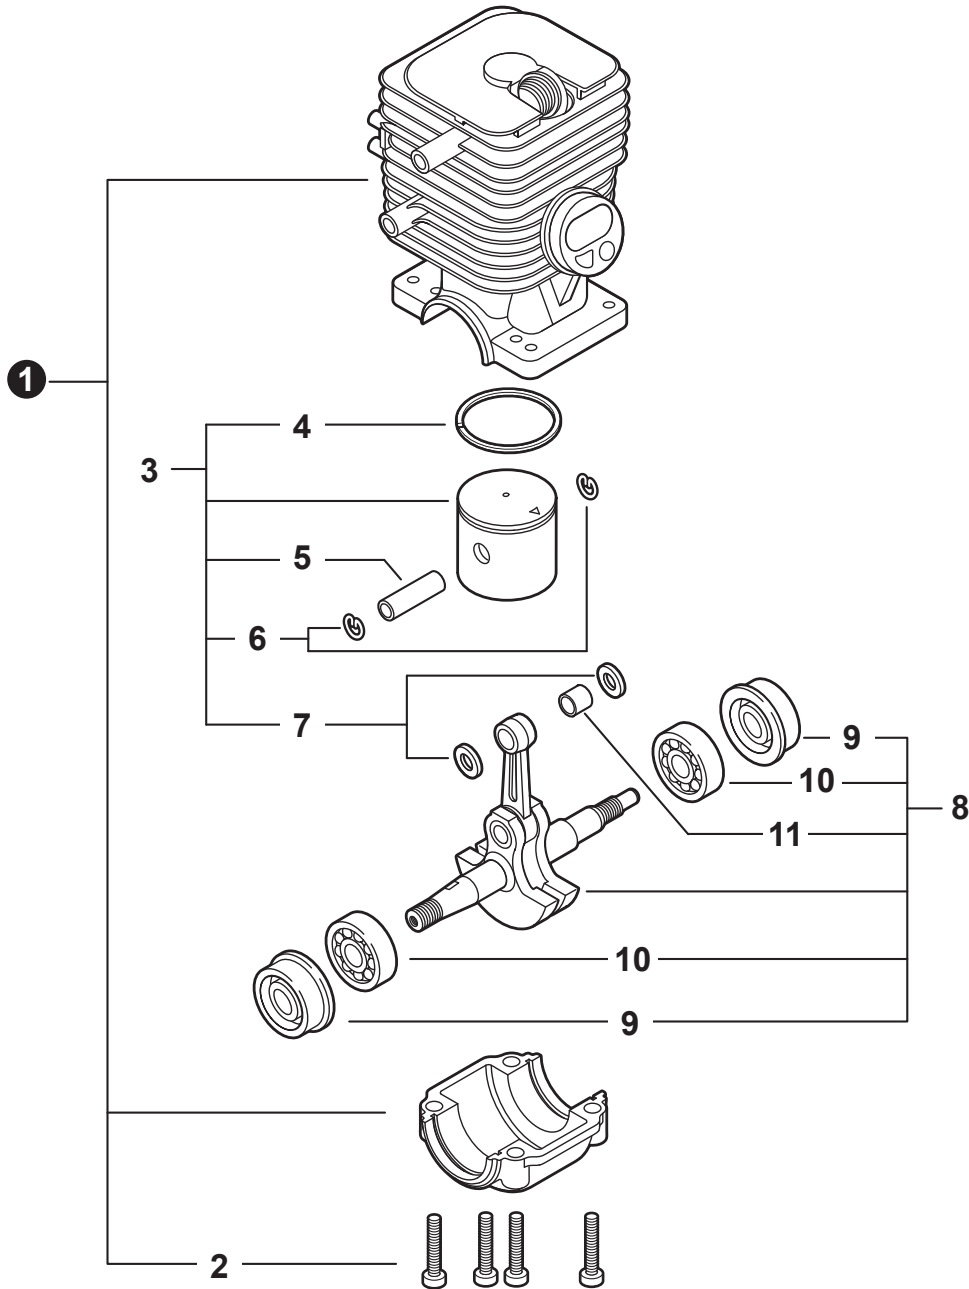

NO.	PART NUMBER	QTY.	DESCRIPTION	DESCRIPCIÓN
1	P021015050	1	CRANKCASE KIT	JUEGO DE CÁRTER
2	V805000220	4	+BOLT, TORX 5×25	+PERNO TORX 5×25
3	P021015061	1	PISTON KIT	JUEGO DE PISTÓN
4	10001116131	1	+RING, PISTON	+ANILLO DEL PISTÓN
5	10001315330	1	+PIN, PISTON	+PASADOR DEL PISTÓN
6	10001504630	2	+RING, SNAP	+ANILLO RETENEDOR
7	10001411520	2	+WASHER, THRUST 8.2×13×0.5	+ARANDELA DE EMPUJE 8.2×13×0.5
8	P021015072	1	CRANKSHAFT ASSY	MONTAJE DE CIGÜEÑAL
9	V505000011	2	+SEAL, OIL 12	+SELLO DE ACEITE 12
10	9403536201	2	+BEARING, BALL 6201	+COJINETE DE BALINES 6201
11	V553000060	1	+BEARING, NEEDLE 8	+COJINETE DE AGUJAS 8