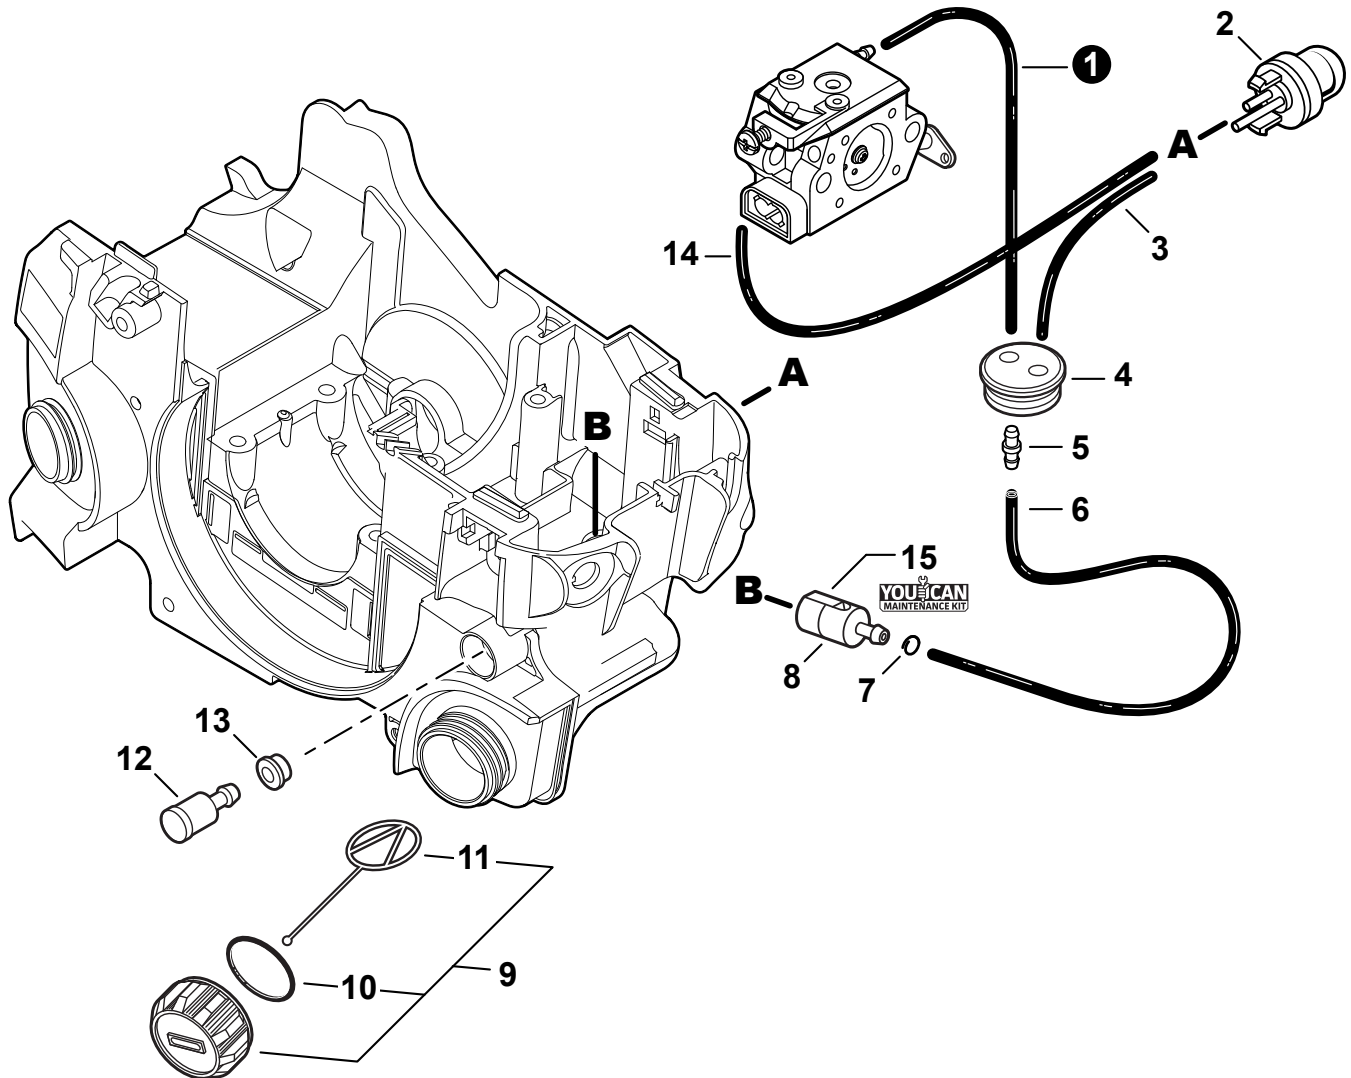

NO.	PART NUMBER	QTY.	DESCRIPTION	DESCRIPCIÓN
1	V471003871	1	PIPE, FUEL 3×5×85 BLACK	TUBO DE COMBUSTIBLE 3×5×85 NEGRO
2	12318139130	1	BULB, PURGE	BULBO DE PURGA
3	V471001560	1	PIPE, FUEL 2.4×5×80 BLACK	TUBO DE COMBUSTIBLE 2.4×5×80 NEGRO
4	13211544330	1	GROMMET, FUEL	OJAL DE COMBUSTIBLE
5	V186000510	1	CONNECTOR, PIPE	CONECTOR DE TUBO
6	V471003880	1	PIPE, FUEL 3×5×144 BLACK	TUBO DE COMBUSTIBLE 3×5×144 NEGRO
7	V490001240	1	CLIP Ø6	SUJETADOR Ø6
8	A369000470	1	FILTER, FUEL	FILTRO DE COMBUSTIBLE
9	P021037920	1	CAP ASSY, FUEL	MONTAJE DE TAPA DE COMBUSTIBLE
10	V581000610	1	+O-RING 22	+JUNTA TÓRICA 22
11	A365000050	1	+CONNECTOR, CAP L= 60 MM	+CONECTOR DE TAPA L= 60 MM
12	A356000031	1	VENT ASSY	VÁLVULA DE RESPIRADERO
13	V137000000	1	GROMMET, FUEL	OJAL DE COMBUSTIBLE
14	V471002190	1	PIPE 2.4×5×125 BLACK	TUBO 2.4×5×125 NEGRO
15	90121Y	1	TUNE-UP KIT - YOUCAN™	JUEGO DE PUESTA A PUNTO - YOUCAN™