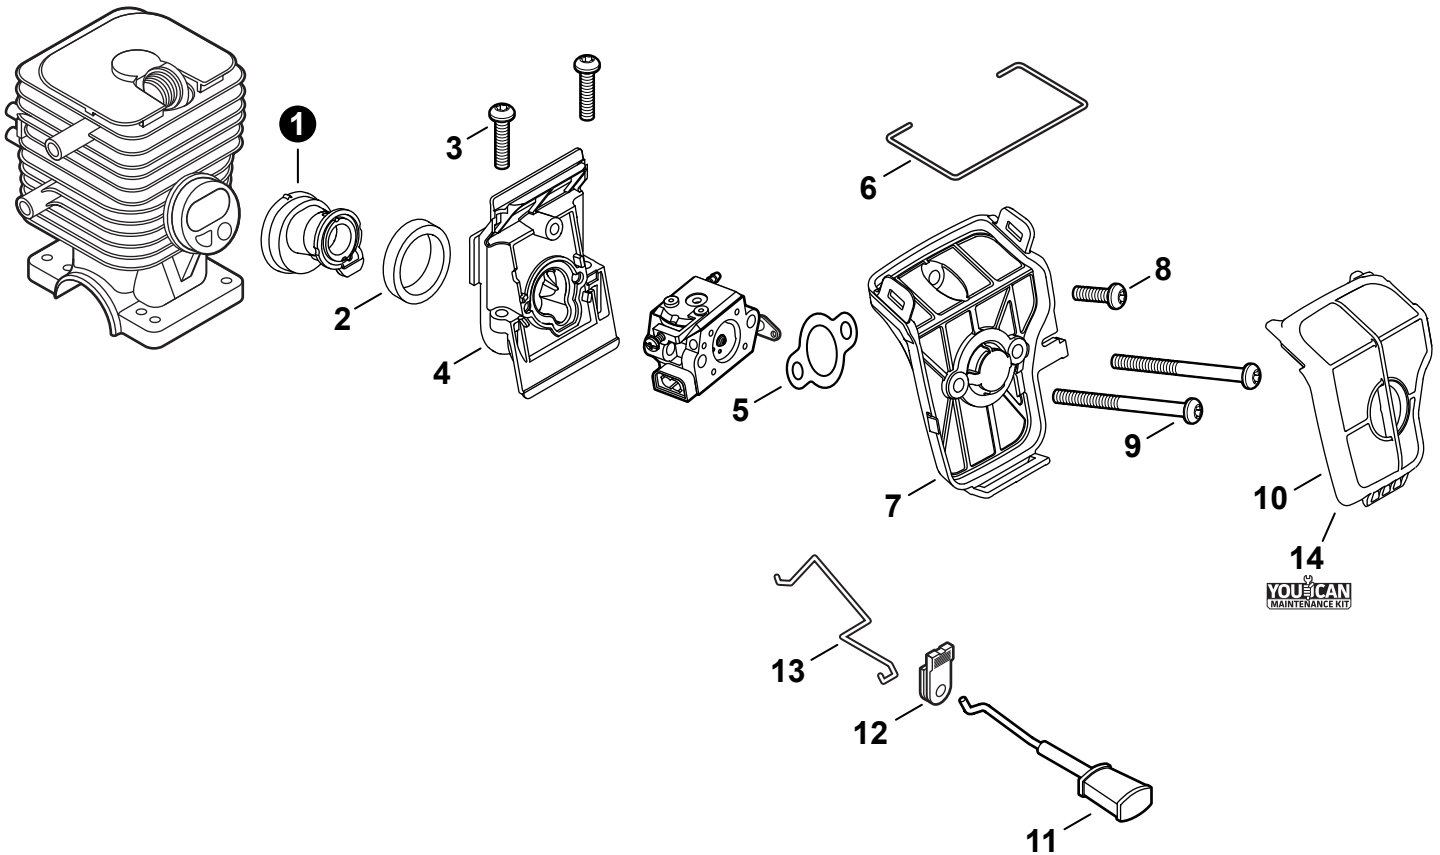

NO.	PART NUMBER	QTY.	DESCRIPTION	DESCRIPCIÓN
1	A202000071	1	BELLOWS, INTAKE	FUELLE DE ADMISIÓN
2	A206000000	1	RETAINER, BELLOWS	SUJETADOR DE FUELLE
3	V805000010	2	BOLT, TORX 5×20	PERNO TORX 5×20
4	A200000353	1	INSULATOR, INTAKE	AISLADOR DE ADMISIÓN
5	V103000500	1	GASKET, INTAKE	EMPAQUETADURA DE ADMISIÓN
6	V582000050	1	RETAINER, AIR FILTER	SUJETADOR, FILTRO DE AIRE
7	A225000350	1	CASE, AIR FILTER	CAJA DEL FILTRO DE AIRE
8	V805000000	1	BOLT, TORX 5×16	PERNO TORX 5×16
9	V805000040	2	BOLT, TORX 5×55	PERNO TORX 5×55
10	A226000460	1	FILTER, AIR	FILTRO DE AIRE
11	A241000150	1	ROD, CHOKE	VARILLA ESTRANGULADOR
12	V130000010	1	GROMMET, CHOKE	OJAL ESTRANGULADOR
13	C454000160	1	ROD, THROTTLE	VARILLA ACELERADOR
14	90121Y	1	TUNE-UP KIT - YOUCAN™	JUEGO DE PUESTA A PUNTO - YOUCAN™