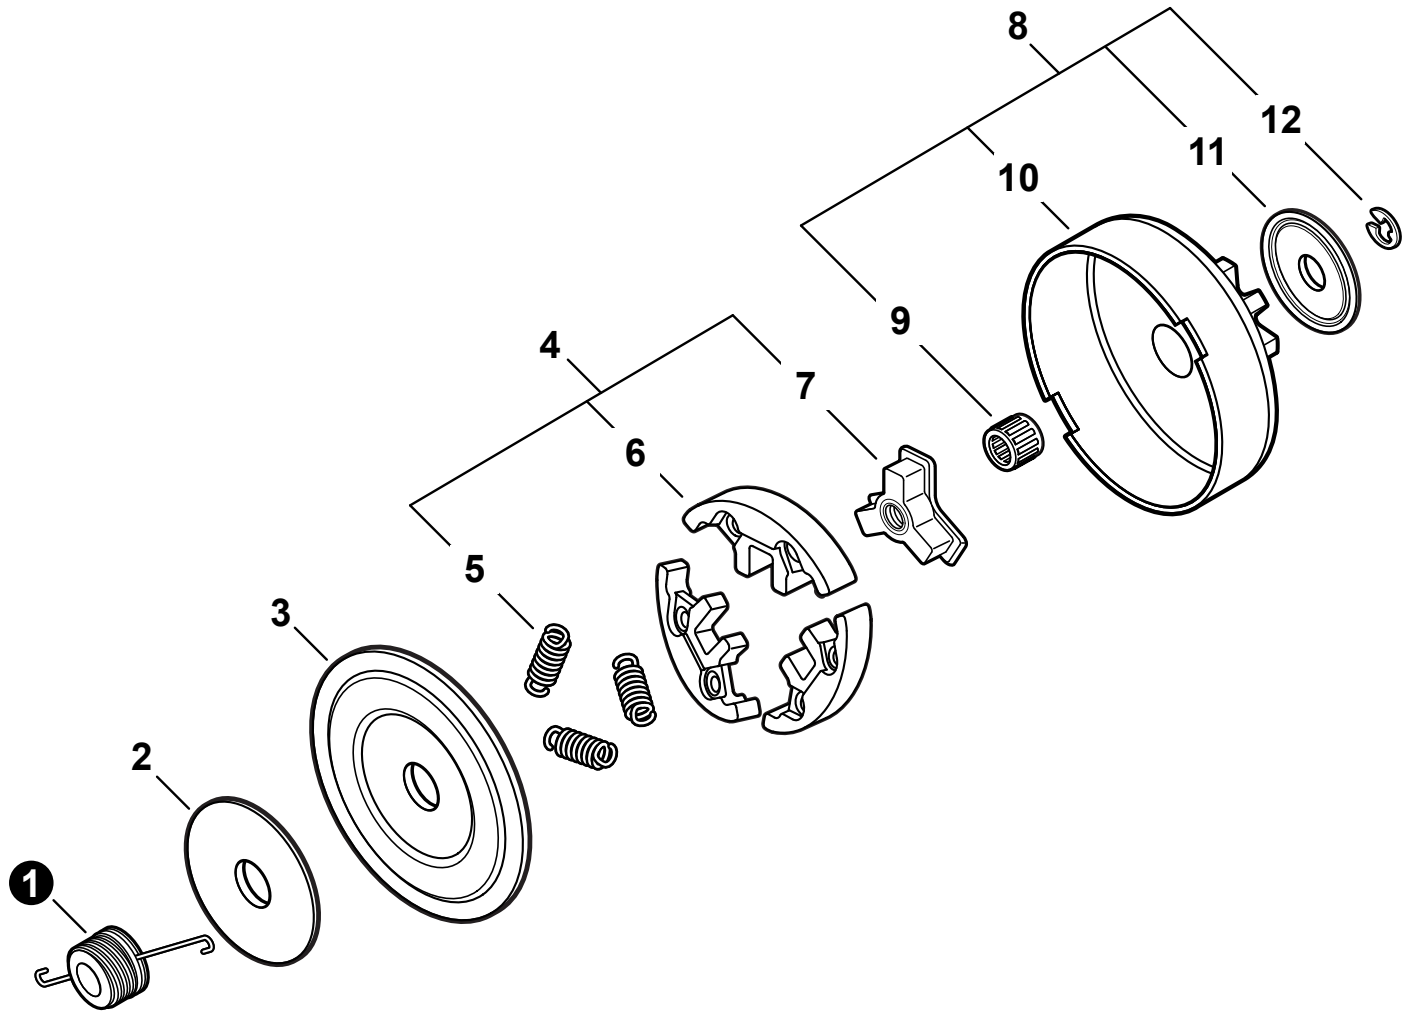

NO.	PART NUMBER	QTY.	DESCRIPTION	DESCRIPCIÓN
1	V652000040	1	GEAR, WORM	ENGRANAJE DE TORNILLO SIN FIN
2	A551000080	1	PLATE, CLUTCH - SMALL	PLACA DE EMBRAGUE- PEQUEÑO
3	A551000140	1	PLATE, CLUTCH - LARGE	PLACA DE EMBRAGUE-GRANDE
4	A056000211	1	CLUTCH ASSY	MONTAJE DE EMBRAGUE
5	V451000470	3	+SPRING, CLUTCH	+RESORTE DEL EMBRAGUE
6	P021005810	1	+SHOE SET, CLUTCH (3PCS)	+JUEGO DE ZAPATA DE EMBRAGUE (CANTIDAD 3)
7	A552000100	1	+HUB, CLUTCH	+CUBO DEL EMBRAGUE
8	99944400395	1	CLUTCH KIT	JUEGO DE EMBRAGUE
9	V553000150	1	+BEARING, NEEDLE 8	+COJINETE DE AGUJAS 8
10	A556000543	1	+DRUM, CLUTCH	+TAMBOR EMBRAGUE
11	10014319830	1	+WASHER 8.2×31×0.8	+ARANDELA 8.2×31×0.8
12	V583000120	1	+E-RING	+RETENEDOR TIPO "E"