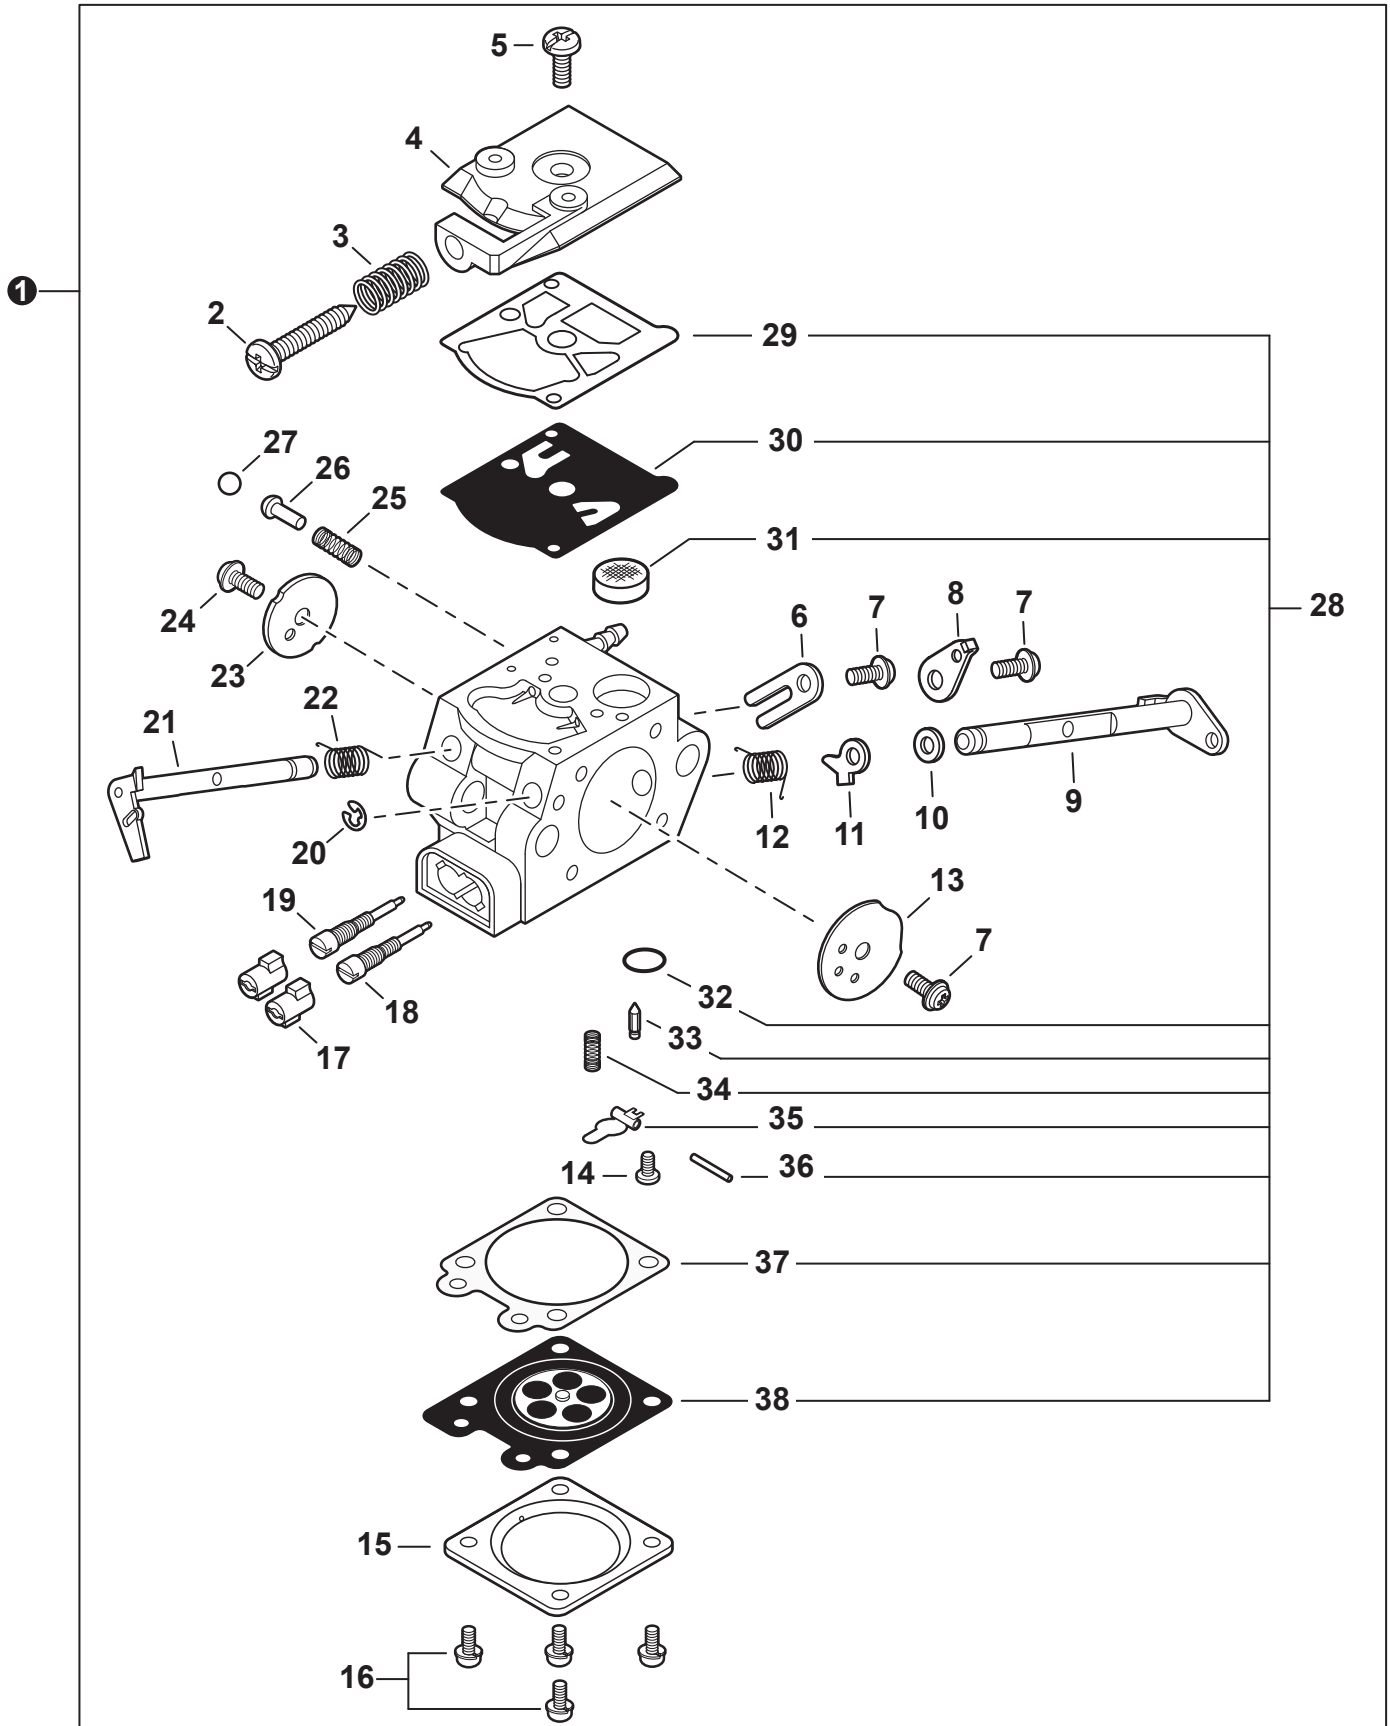

PARTS CATALOG LISTA DE PIEZAS

CS-310 Chain Saw

CS-310 MOTOSIERRA

30.5 cc

SERIAL NUMBER
NÚMERO DE SERIE

C67815001001 - C67815999999

ECHO, INCORPORATED

400 Oakwood Road, Lake Zurich, Illinois 60047

NO.	PART NUMBER	QTY.	DESCRIPTION	DESCRIPCIÓN
1	P021015050	1	CRANKCASE KIT	JUEGO DE CÁRTER
2	V805000220	4	+BOLT, TORX 5×25	+PERNO TORX 5×25
3	P021015061	1	PISTON KIT	JUEGO DE PISTÓN
4	10001116131	1	+RING, PISTON	+ANILLO DEL PISTÓN
5	10001315330	1	+PIN, PISTON	+PASADOR DEL PISTÓN
6	10001504630	2	+RING, SNAP	+ANILLO RETENEDOR
7	10001411520	2	+WASHER, THRUST 8.2×13×0.5	+ARANDELA DE EMPUJE 8.2×13×0.5
8	P021015072	1	CRANKSHAFT ASSY	MONTAJE DE CIGÜEÑAL
9	V505000011	2	+SEAL, OIL 12	+SELLO DE ACEITE 12
10	9403536201	2	+BEARING, BALL 6201	+COJINETE DE BALINES 6201
11	V553000060	1	+BEARING, NEEDLE 8	+COJINETE DE AGUJAS 8

NO.	PART NUMBER	QTY.	DESCRIPTION	DESCRIPCIÓN
1	V652000040	1	GEAR, WORM	ENGRANAJE DE TORNILLO SIN FIN
2	A551000080	1	PLATE, CLUTCH - SMALL	PLACA DE EMBRAGUE- PEQUEÑO
3	A551000140	1	PLATE, CLUTCH - LARGE	PLACA DE EMBRAGUE-GRANDE
4	A056000211	1	CLUTCH ASSY	MONTAJE DE EMBRAGUE
5	V451000470	3	+SPRING, CLUTCH	+RESORTE DEL EMBRAGUE
6	P021005810	1	+SHOE SET, CLUTCH (3PCS)	+JUEGO DE ZAPATA DE EMBRAGUE (CANTIDAD 3)
7	A552000100	1	+HUB, CLUTCH	+CUBO DEL EMBRAGUE
8	99944400395	1	CLUTCH KIT	JUEGO DE EMBRAGUE
9	V553000150	1	+BEARING, NEEDLE 8	+COJINETE DE AGUJAS 8
10	A556000543	1	+DRUM, CLUTCH	+TAMBOR EMBRAGUE
11	10014319830	1	+WASHER 8.2×31×0.8	+ARANDELA 8.2×31×0.8
12	V583000120	1	+E-RING	+RETENEDOR TIPO "E"