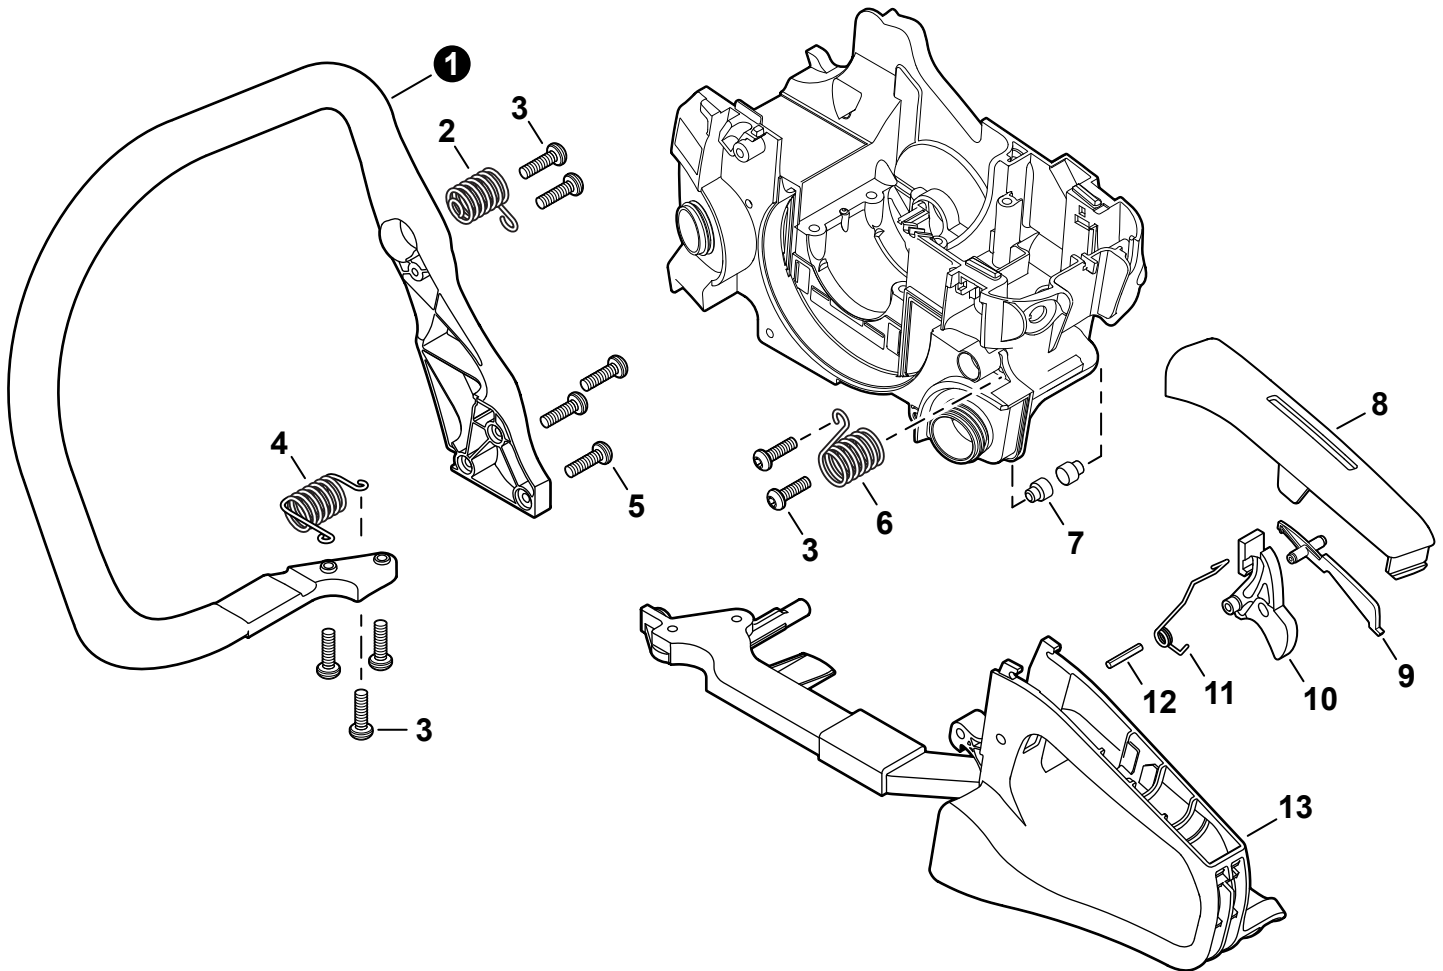

NO.	PART NUMBER	QTY.	DESCRIPTION	DESCRIPCIÓN
1	V805000010	4	BOLT, TORX 5×20	PERNO TORX 5×20
2	A051002741	1	STARTER ASSY, RECOIL	MONTAJE DE ARRANCADOR AUTORRETRÁCTIL
3	P022005891	1	+GRIP, STARTER	+AGARRE DEL ARRANCADOR
4	P022039050	1	+SPRING KIT, REWIND	+MONTAJE DE RESORTE RECULAR
5	P022008440	1	+ROPE, STARTER 3.5×900	+CUERDA DEL ARRANCADOR 3.5×900
6	P022039040	1	+REEL, ROPE	+CARRETE DEL CABLE
7	V452001320	1	+SPRING, TORSION	+RESORTE DE TORSIÓN
8	P022039060	1	+PAWL CATCHER	+RECEPTOR DE TRINQUETE
9	17723661830	1	+SCREW	+TORNILLO
10	A172002181	1	COVER, FAN	CUBIERTA DEL VENTILADOR
11	V203000080	2	BOLT 5×14	PERNO 5×14
12	90060300005	2	WASHER 5.5×12×0.8	ARANDELA 5.5×12×0.8
13	A514000020	2	PAWL	TRINQUETE
14	17724704630	2	SPACER 5.2×8×2.1	ESPACIADOR 5.2×8×2.1
15	17723435430	2	SPRING, TORSION	RESORTE DE TORSIÓN

NO.	PART NUMBER	QTY.	DESCRIPTION	DESCRIPCIÓN
1	V652000040	1	GEAR, WORM	ENGRANAJE DE TORNILLO SIN FIN
2	A551000080	1	PLATE, CLUTCH - SMALL	PLACA DE EMBRAGUE- PEQUEÑO
3	A551000140	1	PLATE, CLUTCH - LARGE	PLACA DE EMBRAGUE-GRANDE
4	A056000211	1	CLUTCH ASSY	MONTAJE DE EMBRAGUE
5	V451000470	3	+SPRING, CLUTCH	+RESORTE DEL EMBRAGUE
6	P021005810	1	+SHOE SET, CLUTCH (3PCS)	+JUEGO DE ZAPATA DE EMBRAGUE (CANTIDAD 3)
7	A552000100	1	+HUB, CLUTCH	+CUBO DEL EMBRAGUE
8	99944400395	1	CLUTCH KIT	JUEGO DE EMBRAGUE
9	V553000150	1	+BEARING, NEEDLE 8	+COJINETE DE AGUJAS 8
10	A556000543	1	+DRUM, CLUTCH	+TAMBOR EMBRAGUE
11	10014319830	1	+WASHER 8.2×31×0.8	+ARANDELA 8.2×31×0.8
12	V583000120	1	+E-RING	+RETENEDOR TIPO "E"