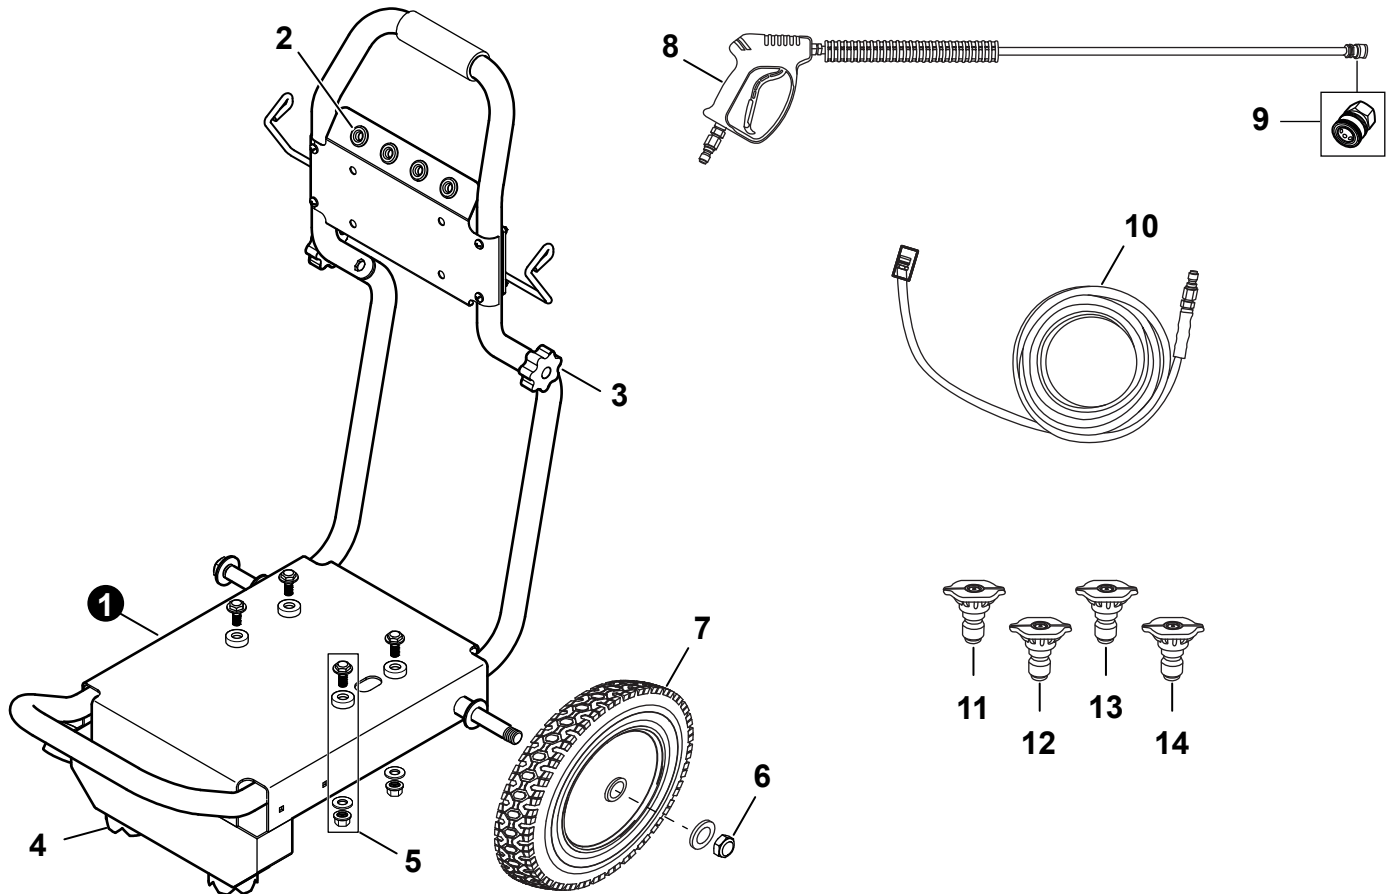

NO.	PART NUMBER	QTY.	DESCRIPTION	DESCRIPCIÓN
1	YH604000000	1	PUMP ASSY.(AR RSV4G40HDF40EZ)	CONJUNTO DE BOMBA. (AR RSV4G40HDF40EZ)
2	YH482000200	1	+KIT, INJECTOR	+KIT, INYECTOR
3	YH482000000	1	+KIT, UNLOADER	+KIT, DESCARGADOR
4	YH482000010	1	++KNOB, UNLOADER	++MANDO, DESCARGADOR
5	YH482000170	1	+VALVE, THERMAL RELIEF	+VÁLVULA, ALIVIO TÉRMICO
6	YH482000020	1	+KIT, VALVE	+KIT, VÁLVULA
7	YH482000050	1	+KIT, OIL SEAL	+KIT, SELLO DE ACEITE
8	YH482000130	1	+CAP, OIL	+CAP, ACEITE
9	YH482000030	1	+KIT, PISTON	+KIT, PISTON
10	YH482000040	1	+KIT, WATER SEAL	+KIT, SELLO DE AGUA
11	YH482000070	1	+RING, SUPPORT	+ANILLO, SOPORTE
12	YH482000120	1	+BOLT, PUMP MOUNTING W/WASHER	+PERNO, MONTAJE DE BOMBA CON ARANDELA
13	YH482000440	1	+CHECK VALVE ASSEMBLY	+CONJUNTO DE VÁLVULA DE CONTROL
14	YH482000450	1	+OUTLET FITTING W/O-RING	+TOMA DE SALIDA CON ANILLO
15	YH482000470	1	+3/8" FNPT Q/C	+3/8" FNPT Q / C
16	YH482000090	1	+ADAPTOR, GARDEN HOSE INLET	+ADAPTADOR, ENTRADA DE MANGUERA DE JARDÍN
17	YH482000230	1	+FILTER, INLET SCREEN	+FILTRO, PANTALLA DE ENTRADA
18	YH482000100	1	O-RING, 1/4" - 100 Pack	JUNTA TÓRICA, 1/4" - Paquete de 100
19	YH482000110	1	O-RING, 3/8" - 100 Pack	JUNTA TÓRICA, 3/8" - Paquete de 100
20	YH482000060	1	KIT, O-RING	KIT, JUNTA TÓRICA