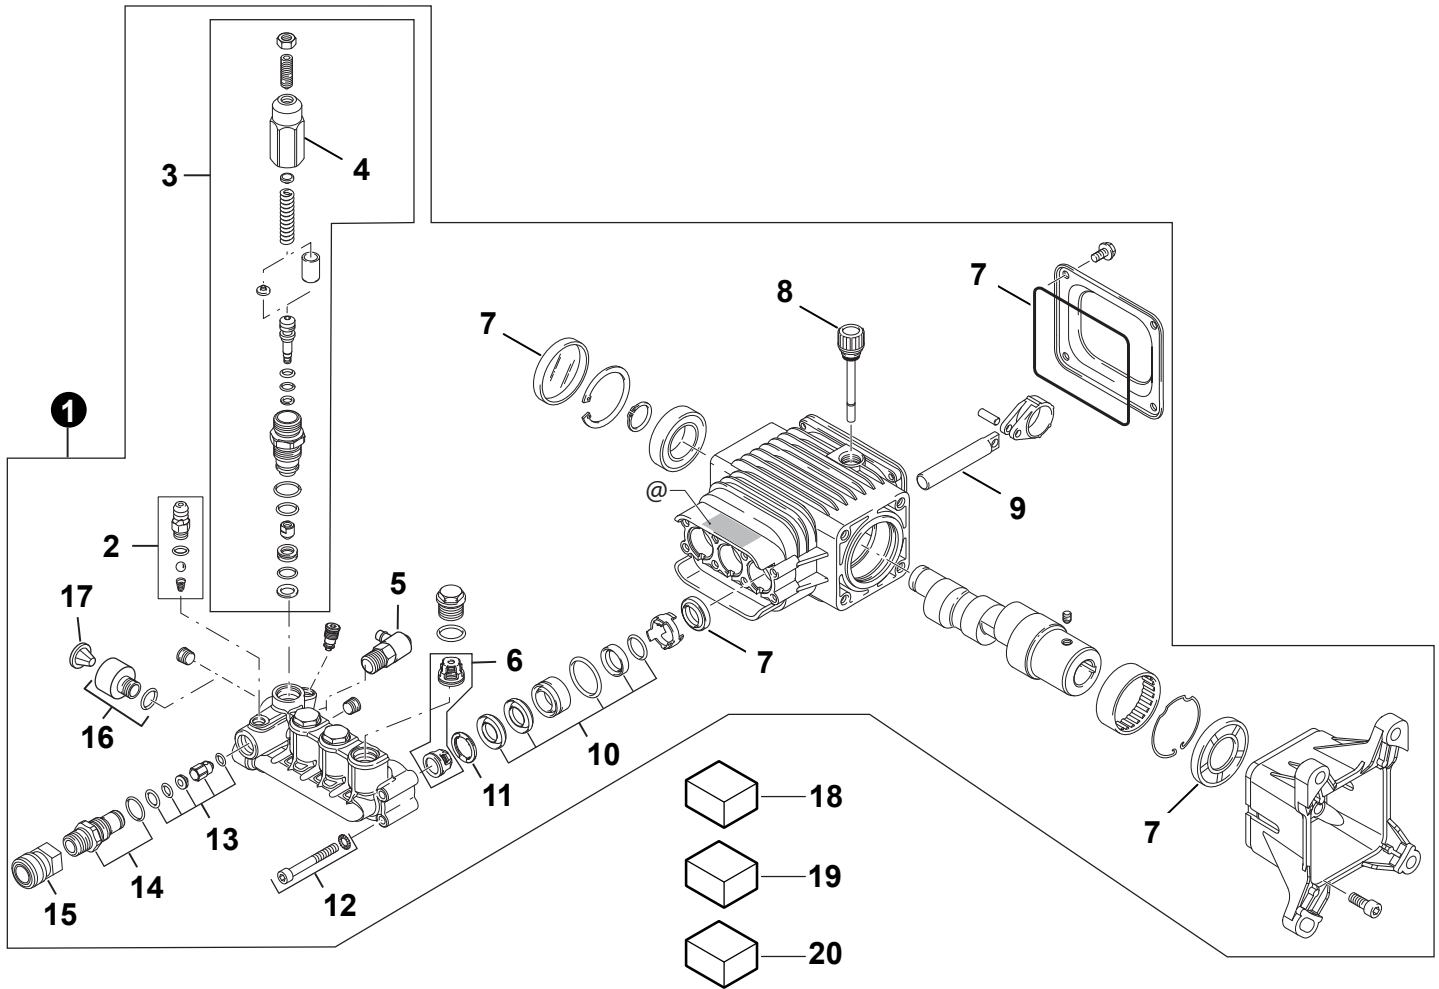

390 cc

SERIAL NUMBER
NÚMERO DE SERIE

PW - 190626-0000001 & UP

ECHO Incorporated

400 Oakwood Road, Lake Zurich, Illinois 60047

WWW.ECHO-USA.COM

©2024 ECHO Incorporated. All Rights Reserved

P/N 99922205407
REVISED 5/29/24

NO.	PART NUMBER	QTY.	DESCRIPTION	DESCRIPCIÓN
1	YH604000000	1	PUMP ASSY.(AR RSV4G40HDF40EZ)	CONJUNTO DE BOMBA. (AR RSV4G40HDF40EZ)
2	YH482000200	1	+KIT, INJECTOR	+KIT, INYECTOR
3	YH482000000	1	+KIT, UNLOADER	+KIT, DESCARGADOR
4	YH482000010	1	++KNOB, UNLOADER	++MANDO, DESCARGADOR
5	YH482000170	1	+VALVE, THERMAL RELIEF	+VÁLVULA, ALIVIO TÉRMICO
6	YH482000020	1	+KIT, VALVE	+KIT, VÁLVULA
7	YH482000050	1	+KIT, OIL SEAL	+KIT, SELLO DE ACEITE
8	YH482000130	1	+CAP, OIL	+CAP, ACEITE
9	YH482000030	1	+KIT, PISTON	+KIT, PISTON
10	YH482000040	1	+KIT, WATER SEAL	+KIT, SELLO DE AGUA
11	YH482000070	1	+RING, SUPPORT	+ANILLO, SOPORTE
12	YH482000120	1	+BOLT, PUMP MOUNTING W/WASHER	+PERNO, MONTAJE DE BOMBA CON ARANDELA
13	YH482000440	1	+CHECK VALVE ASSEMBLY	+CONJUNTO DE VÁLVULA DE CONTROL
14	YH482000450	1	+OUTLET FITTING W/O-RING	+TOMA DE SALIDA CON ANILLO
15	YH482000470	1	+3/8" FNPT Q/C	+3/8" FNPT Q / C
16	YH482000090	1	+ADAPTOR, GARDEN HOSE INLET	+ADAPTADOR, ENTRADA DE MANGUERA DE JARDÍN
17	YH482000230	1	+FILTER, INLET SCREEN	+FILTRO, PANTALLA DE ENTRADA
18	YH482000100	1	O-RING, 1/4" - 100 Pack	JUNTA TÓRICA, 1/4" - Paquete de 100
19	YH482000110	1	O-RING, 3/8" - 100 Pack	JUNTA TÓRICA, 3/8" - Paquete de 100
20	YH482000060	1	KIT, O-RING	KIT, JUNTA TÓRICA