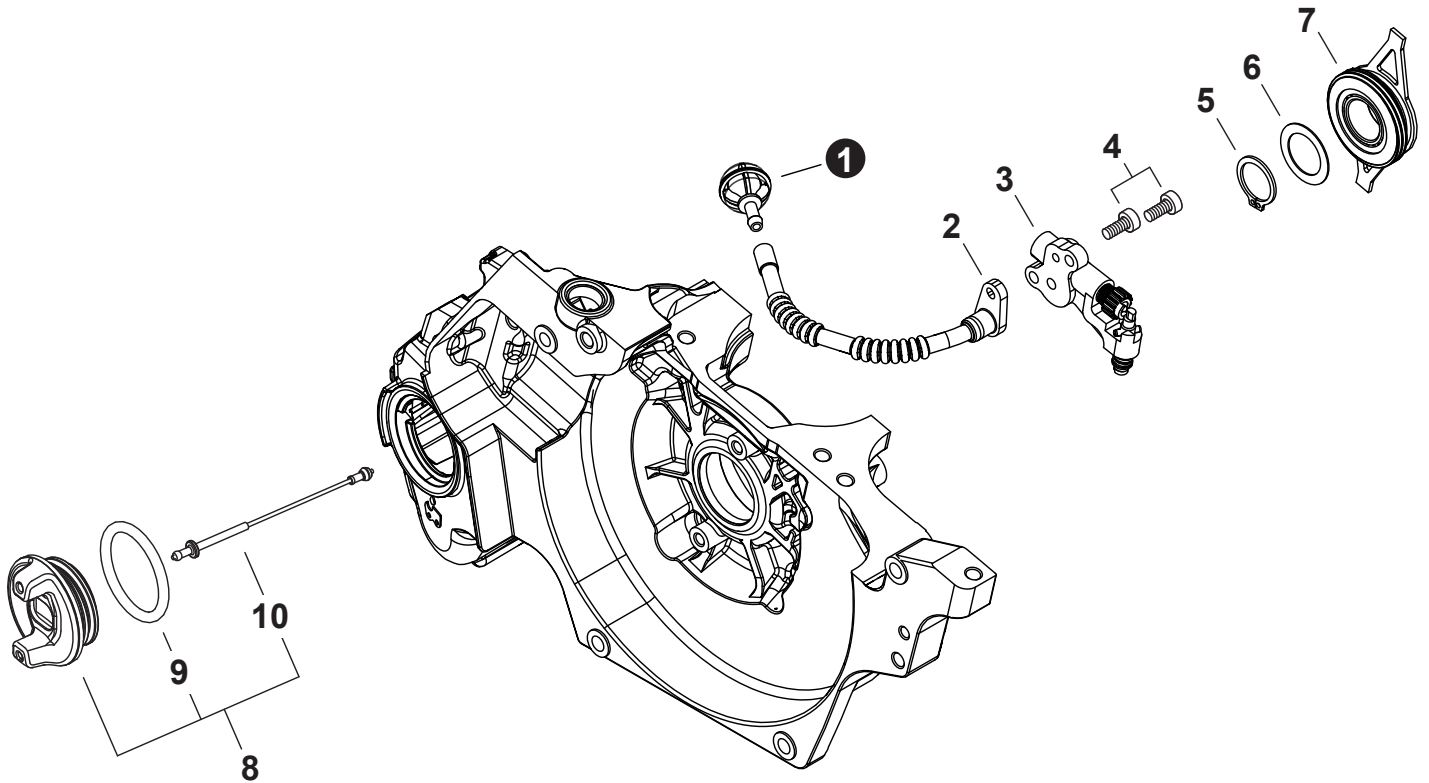

NO.	PART NUMBER	QTY.	DESCRIPTION	DESCRIPCIÓN
1	P100009450	1	MUFFLER ASSY	MONTAJE DE SILENCIADOR
2	V804000030	1	+BOLT, TORX 4x8	+PERNO TORX 4x8
3	A310000580	1	+SCREEN, SPARK ARRESTER	+SUPRESOR DE CHISPAS
4	V806000010	2	BOLT, TORX 6x20	PERNO TORX 6x20
5	A301000100	1	PLATE, MUFFLER	PLACA DEL SILENCIADOR
6	V804000030	1	BOLT, TORX 4x8	PERNO TORX 4x8
7	90051500006	2	NUT, FLANGE M6x1	TUERCA-BRIDA M6x1
8	V150004750	1	PLATE, EYE	PLACA
9	V304000540	2	WASHER 6	ARANDELA 6
10	V204001880	2	BOLT 6	PERNO 6
11	V104002540	1	GASKET, EXHAUST	EMPAQUETADURA DE ESCAPE

NO.	PART NUMBER	QTY.	DESCRIPTION	DESCRIPCIÓN
1	V805000150	2	BOLT, TORX 5x16	PERNO TORX 5x16
2	A425000080	1	SPARK PLUG - BPMR8Y-5	BUJÍA - BPMR8Y-5
3	P200001660	1	COIL ASSY, IGNITION	BOBINA DE ENCENDIDO
4	A427000190	1	+CAP, SPARK PLUG	+TAPA DE BUJÍA
5	10014230830	1	+KEY, WOODRUFF	+CHAVETA WOODRUFF
6	A409001420	1	+FLYWHEEL	+VOLANTE
7	V452001950	2	+SPRING, TORSION	+RESORTE DE TORSIÓN
8	A514000350	2	+PAWL	+TRINQUETE
9	V203002250	2	BOLT 5x11	PERNO 5x11
10	90051500008	1	NUT, FLANGE M8	TUERCA-BRIDA M8
11	V485003500	1	LEAD	CABLE
12	V485003490	1	LEAD	CABLE
13	A440003491	1	SWITCH, ON-OFF	INTERRUPTOR DE ENCENDIDO-APAGADO
14	90255Y	1	TUNE-UP KIT - YOUCAN™	JUEGO DE PUESTA A PUNTO - YOUCAN™

NO.	PART NUMBER	QTY.	DESCRIPTION	DESCRIPCIÓN
1	43620514730	1	FILTER, OIL	FILTRO DE ACEITE
2	V470002370	1	PIPE, OIL	TUBO DE ACEITE
3	C022000220	1	AUTO-OILER ASSY	MONTAJE DE ENGRASADOR AUTOMÁTICO
4	V804000050	2	BOLT, TORX 4x12	PERNO TORX 4x12
5	90070100015	1	RING, RETAINING 15	ANILLO DE RETENCIÓN 15
6	V311000090	1	WASHER 15.5x22.5x0.5	ARANDELA 15.5x22.5x0.5
7	V652000300	1	GEAR, WORM	ENGRANAJE DE TORNILLO SIN FIN
8	P100009430	1	CAP ASSY, OIL	MONTAJE DE TAPA DE ACEITE
	90072020029	1	+O-RING 29	+JUNTA TÓRICA 29
10	A365000150	1	+CONNECTOR, CAP	+CONECTOR DE TAPA