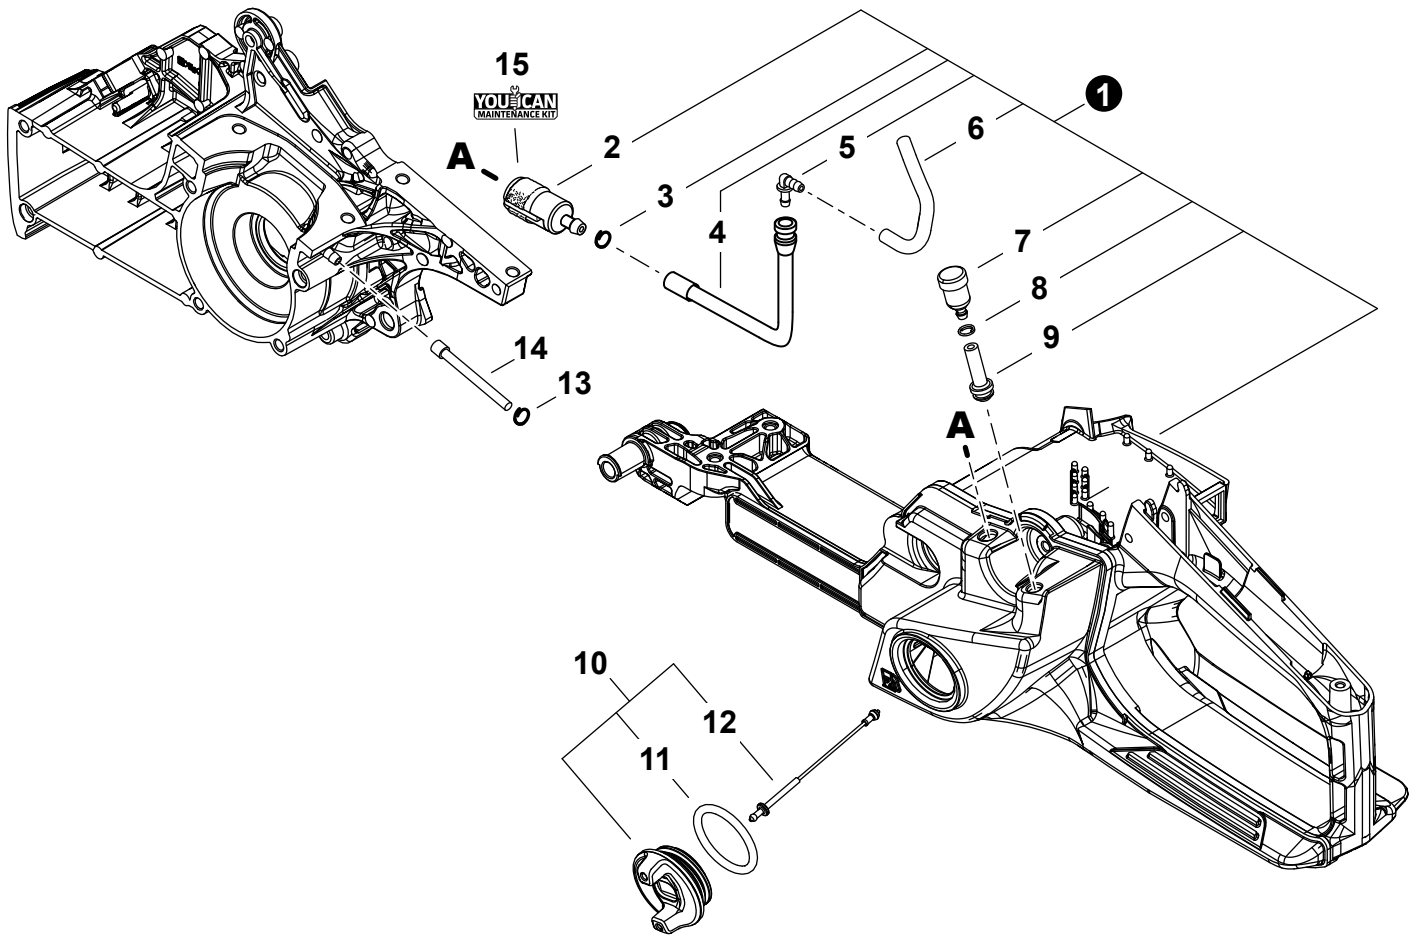

NO.	PART NUMBER	QTY.	DESCRIPTION	DESCRIPCIÓN
1	P100009383	1	HANDLE ASSY - REAR	MONTAJE DE MANGO - TRASERO
2	A369000460	1	+FILTER, FUEL	+FILTRO DE COMBUSTIBLE
3	V490000500	1	+CLIP 6	+SUJETADOR 6
4	V470001991	1	+PIPE, FUEL	+TUBO DE COMBUSTIBLE
5	V186000530	1	+CONNECTOR, PIPE	+CONECTOR DE TUBO
6	V471005680	1	+PIPE, FUEL 3.5x6x75 BLACK	+TUBO DE COMBUSTIBLE 3.5x6x75 NEGRO
7	13130056431	1	+VENT ASSY	+VÁLVULA DE RESPIRADERO
8	V490001230	1	+CLIP 6.5 MM	+SUJETADOR 6.5 MM
9	V470002410	1	+PIPE, FUEL VENT	+TUBO DE RESPIRADERO DE COMBUSTIBLE
10	P100009440	1	CAP ASSY, FUEL	MONTAJE DE TAPA DE COMBUSTIBLE
11	V581000600	1	+O-RING 29	+JUNTA TÓRICA 29
12	A365000150	1	+CONNECTOR, CAP	+CONECTOR DE TAPA
13	V490000500	1	CLIP 6	SUJETADOR 6
14	V470002420	1	PIPE, FUEL 3x6(8)x130 BLACK	TUBO DE COMBUSTIBLE 3x6(8)x130 NEGRO
15	90255Y	1	TUNE-UP KIT - YOUCAN™	JUEGO DE PUESTA A PUNTO - YOUCAN™