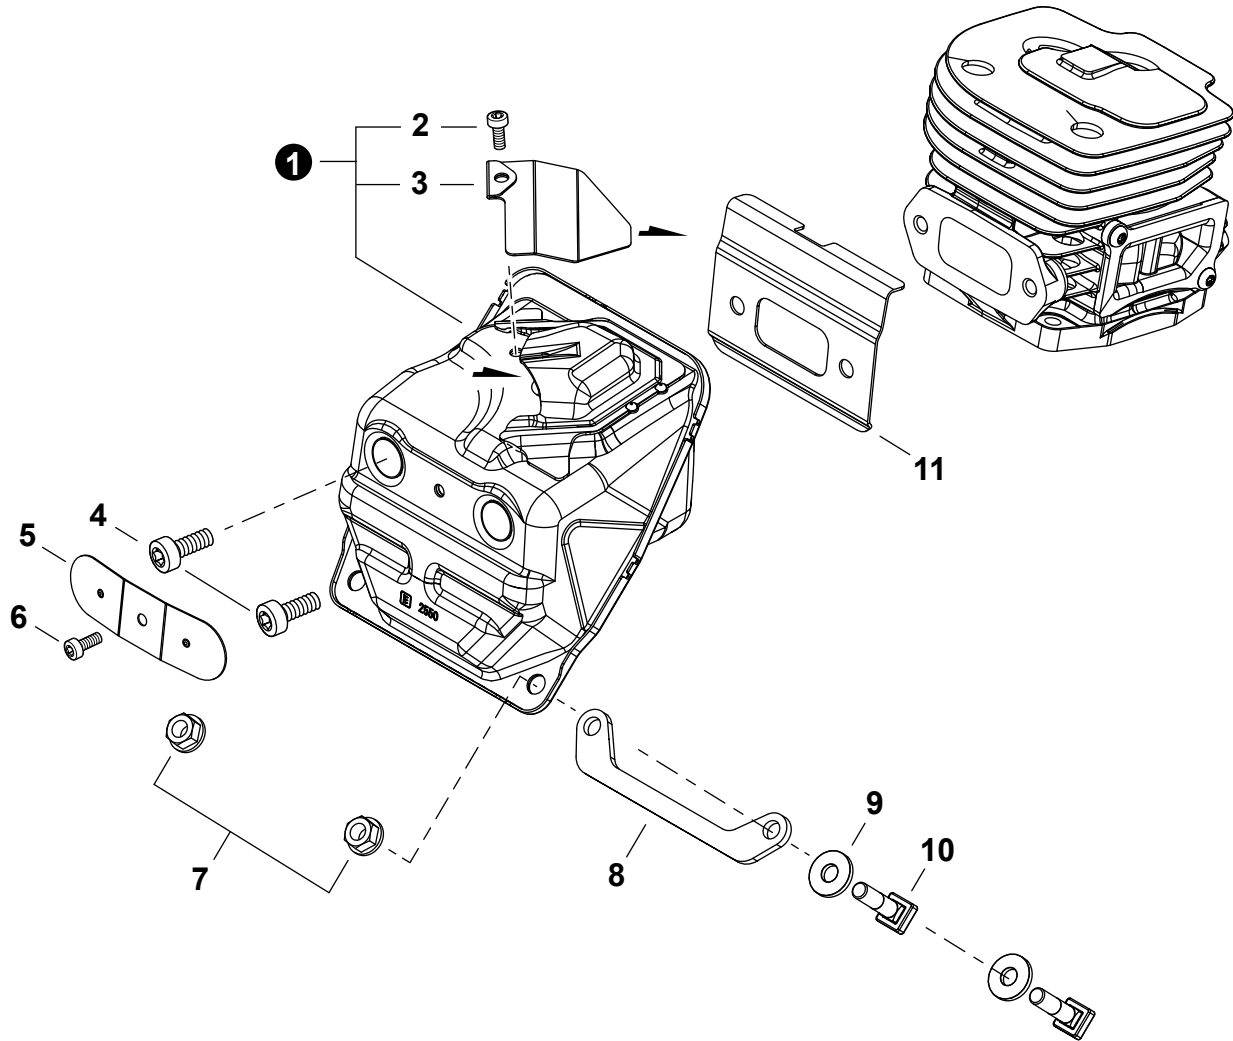

NO.	PART NUMBER	QTY.	DESCRIPTION	DESCRIPCIÓN
1	P100009450	1	MUFFLER ASSY	MONTAJE DE SILENCIADOR
2	V804000030	1	+BOLT, TORX 4x8	+PERNO TORX 4x8
3	A310000580	1	+SCREEN, SPARK ARRESTER	+SUPRESOR DE CHISPAS
4	V806000010	2	BOLT, TORX 6x20	PERNO TORX 6x20
5	A301000100	1	PLATE, MUFFLER	PLACA DEL SILENCIADOR
6	V804000030	1	BOLT, TORX 4x8	PERNO TORX 4x8
7	90051500006	2	NUT, FLANGE M6x1	TUERCA-BRIDA M6x1
8	V150004750	1	PLATE, EYE	PLACA
9	V304000540	2	WASHER 6	ARANDELA 6
10	V204001880	2	BOLT 6	PERNO 6
11	V104002540	1	GASKET, EXHAUST	EMPAQUETADURA DE ESCAPE