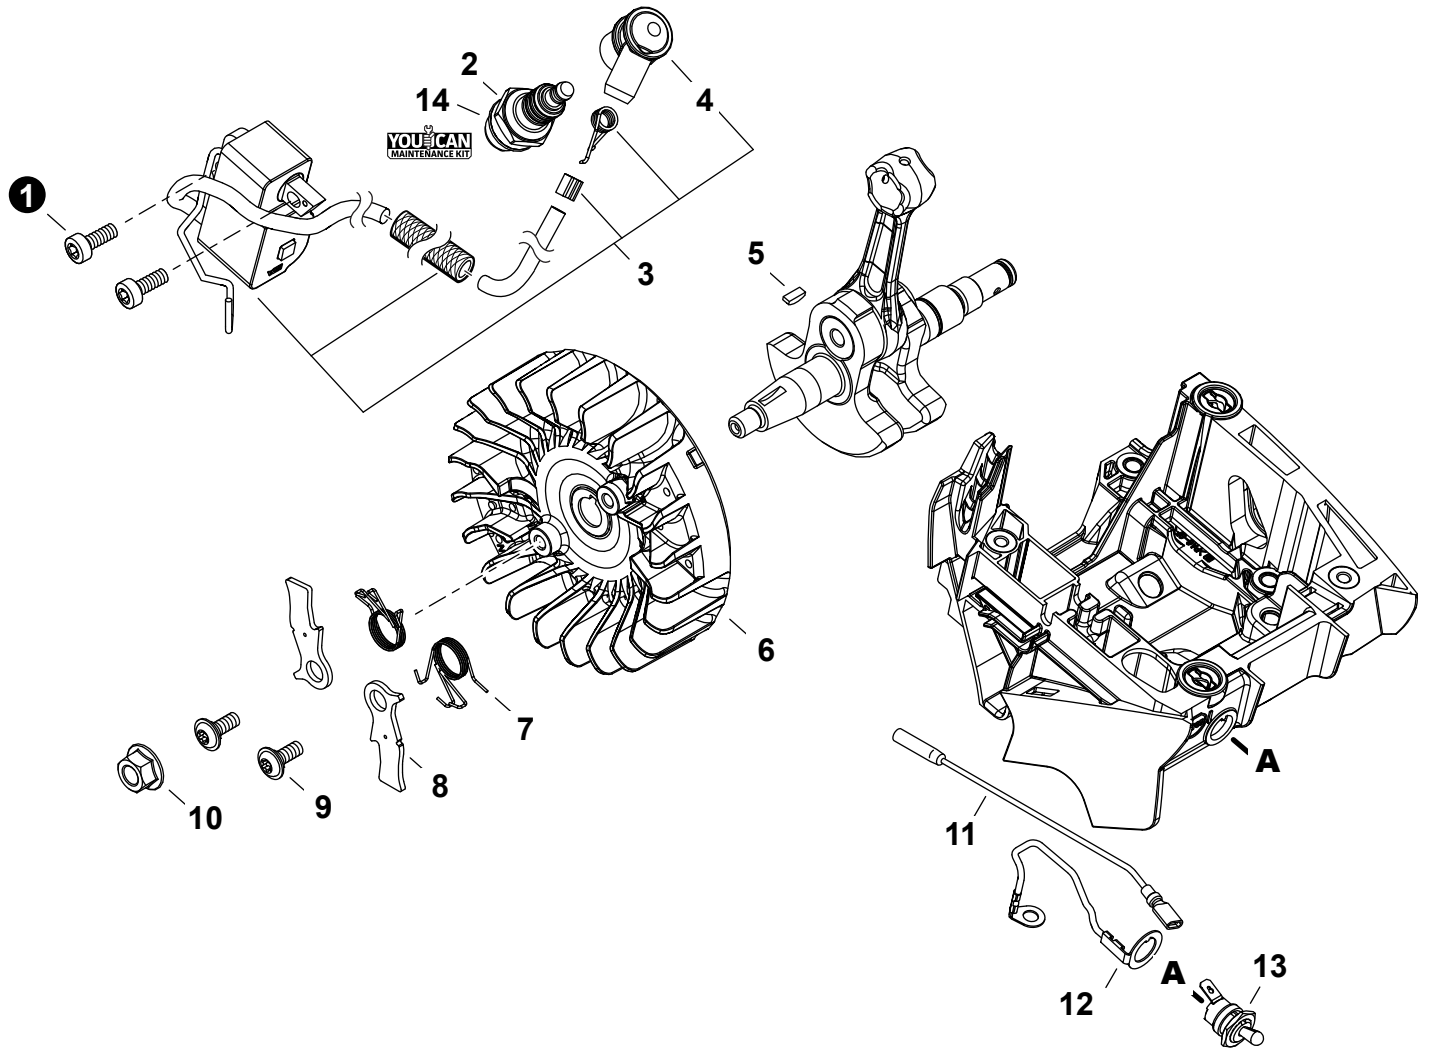

NO.	PART NUMBER	QTY.	DESCRIPTION	DESCRIPCIÓN
1	V805000150	2	BOLT, TORX 5x16	PERNO TORX 5x16
2	A425000080	1	SPARK PLUG - BPMR8Y-5	BUJÍA - BPMR8Y-5
3	P200001660	1	COIL ASSY, IGNITION	BOBINA DE ENCENDIDO
4	A427000190	1	+CAP, SPARK PLUG	+TAPA DE BUJÍA
5	10014230830	1	+KEY, WOODRUFF	+CHAVETA WOODRUFF
6	A409001420	1	+FLYWHEEL	+VOLANTE
7	V452001950	2	+SPRING, TORSION	+RESORTE DE TORSIÓN
8	A514000350	2	+PAWL	+TRINQUETE
9	V203002250	2	BOLT 5x11	PERNO 5x11
10	90051500008	1	NUT, FLANGE M8	TUERCA-BRIDA M8
11	V485003500	1	LEAD	CABLE
12	V485003490	1	LEAD	CABLE
13	A440003491	1	SWITCH, ON-OFF	INTERRUPTOR DE ENCENDIDO-APAGADO
14	90255Y	1	TUNE-UP KIT - YOUCAN™	JUEGO DE PUESTA A PUNTO - YOUCAN™