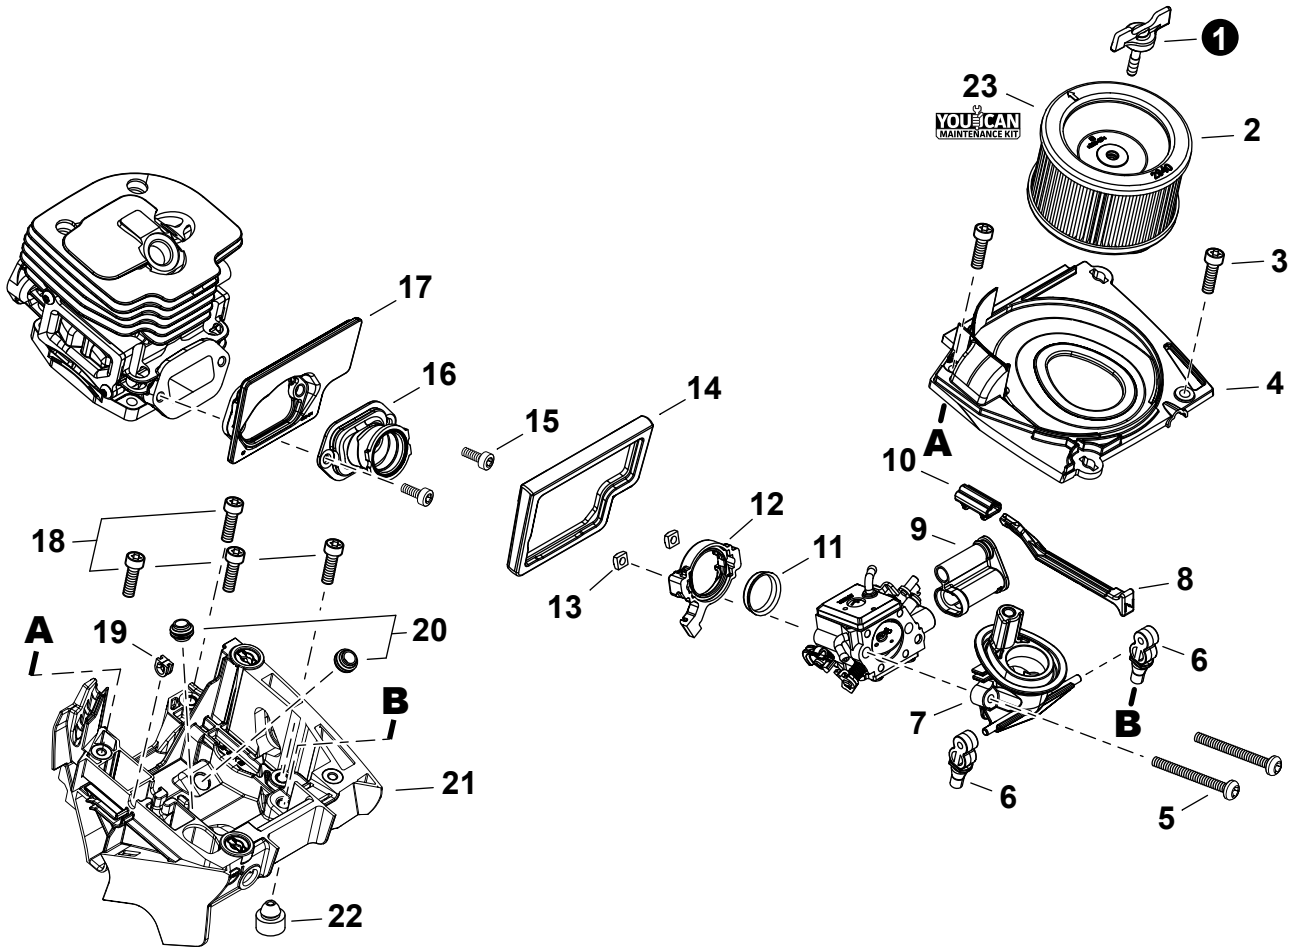

NO.	PART NUMBER	QTY.	DESCRIPTION	DESCRIPCIÓN
1	M613000330	1	THUMBSCREW	TORNILLO DE OREJETAS
2	A226002370	1	FILTER, AIR	FILTRO DE AIRE
3	V805000150	2	BOLT, TORX 5x16	PERNO TORX 5x16
4	A222000000	1	COVER, CARBURETOR CASE	CUBIERTA DE LA CAJA DEL CARBURADOR
5	V202000790	2	BOLT 4x55	PERNO 4x55
6	V420005620	2	CUSHION	AMORTIGUADOR
7	A204000281	1	ELBOW, CARBURETOR	CODO, CARBURADOR
8	A241000410	1	KNOB, CHOKE	PERILLA - ESTRANGULADOR
9	V131000230	1	GROMMET, NEEDLE	OJAL DE AGUJA
10	V130000190	1	GROMMET, CHOKE	OJAL ESTRANGULADOR
11	V361000580	1	COLLAR 20	COLLAR 20
12	A206000070	1	HOLDER, BELLOWS	SOPORTE DE FUELLE
13	9214004000	2	NUT	TUERCA
14	V420005610	1	CUSHION	AMORTIGUADOR
15	V805000150	2	BOLT, TORX 5x16	PERNO TORX 5x16
16	A202000371	1	BELLOWS, INTAKE	FUELLE DE ADMISIÓN
17	A200001281	1	INSULATOR, INTAKE	AISLADOR DE ADMISIÓN
18	V835000030	4	BOLT, TORX 5x20	PERNO TORX 5x20
19	V136000140	1	GROMMET, LEAD	OJAL DE CABLE CONDUCTOR
20	V137000160	2	GROMMET, FUEL	OJAL DE COMBUSTIBLE
21	A220000090	1	CASE, CARBURETOR	CAJA DEL CARBURADOR
22	V420003800	1	CUSHION	AMORTIGUADOR
23	90255Y	1	TUNE-UP KIT - YOUCAN™	JUEGO DE PUESTA A PUNTO - YOUCAN™