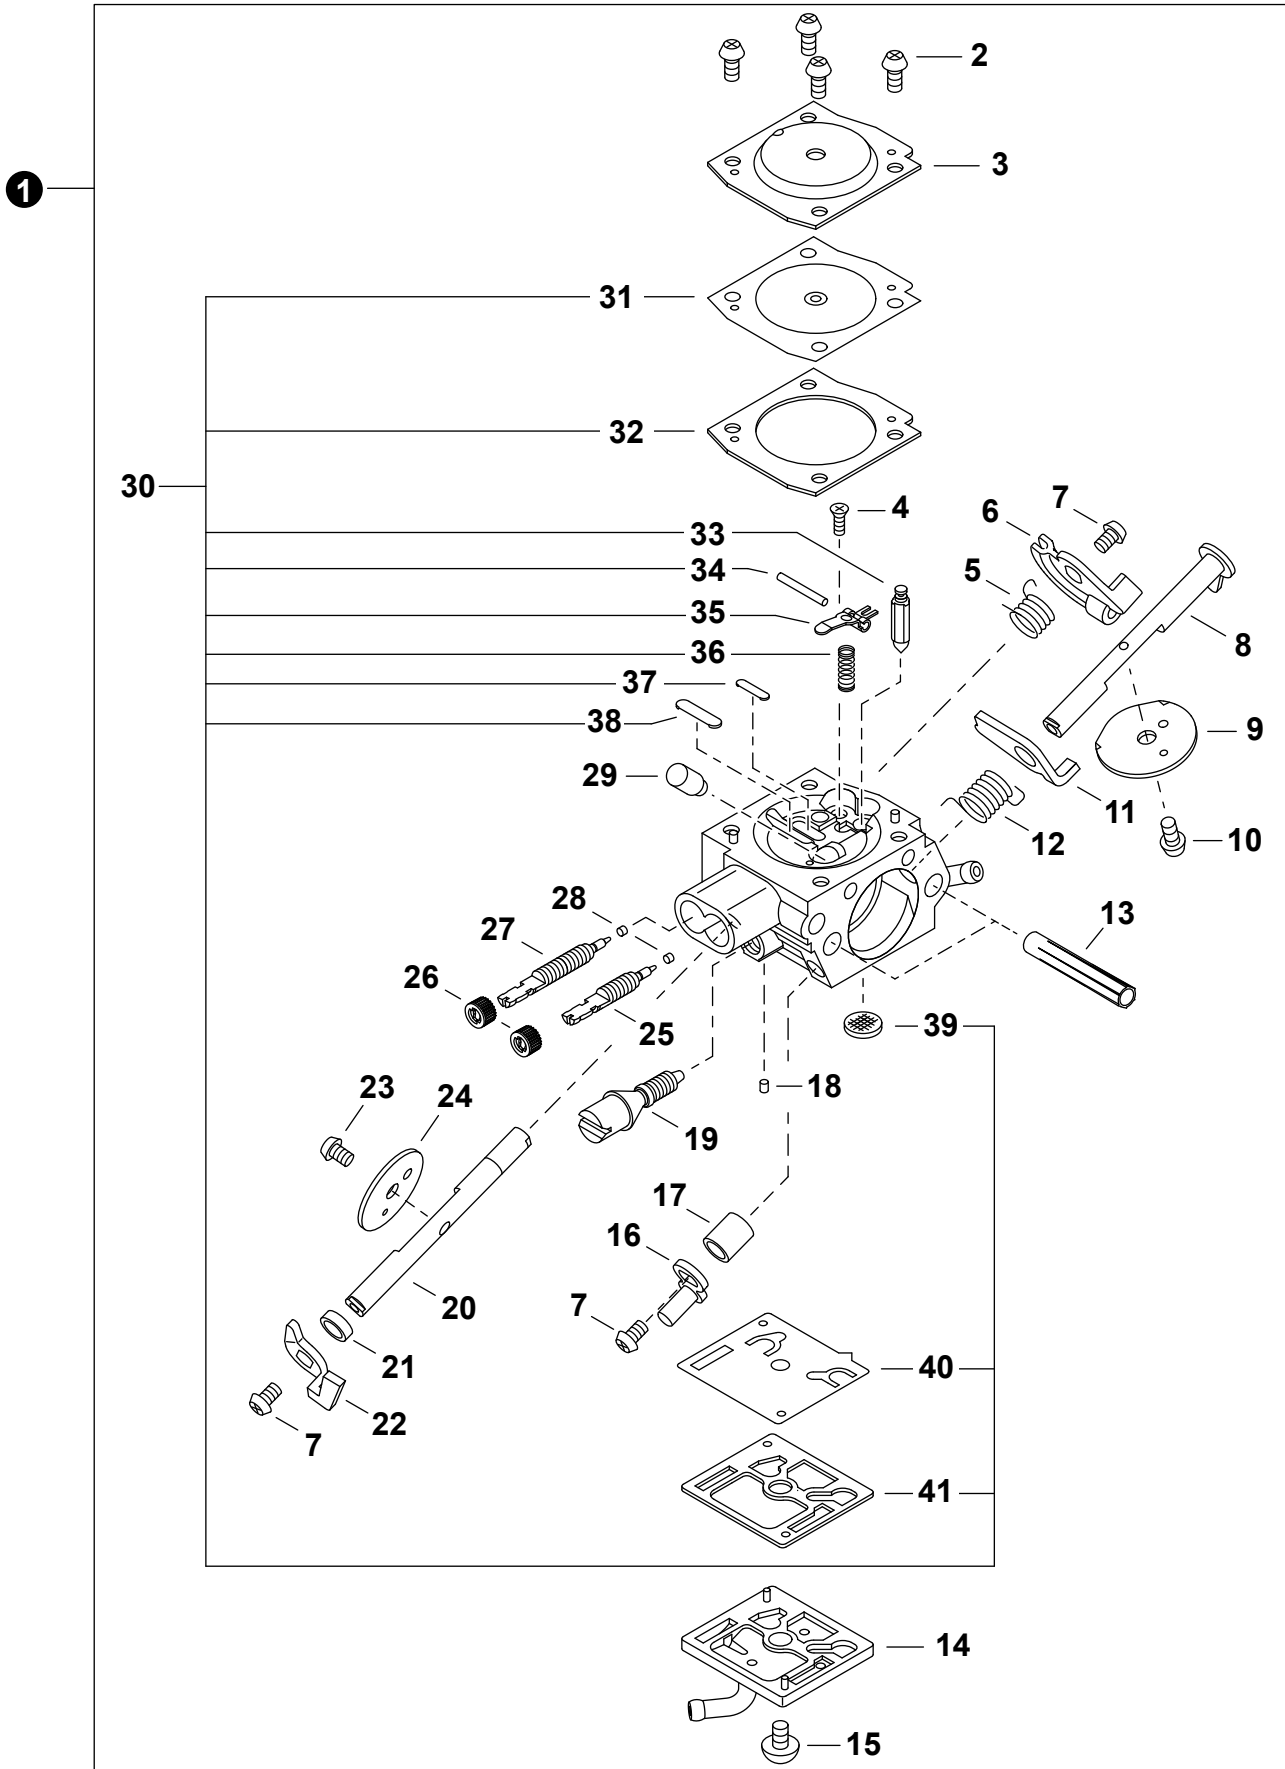

NO.	PART NUMBER	QTY.	DESCRIPTION	DESCRIPCIÓN
1	P200001340	1	CARBURETOR YZ0009	CARBURADOR YZ0009
2	12534452130	4	+SCREW	+TORNILLO
3	P005001850	1	+COVER, METERING DIAPHRAGM	+TAPA DE DIAFRAGMA DE MEDICIÓN
4	P005004550	1	+SCREW	+TORNILLO
5	P005004450	1	+SPRING, THROTTLE	+RESORTE DEL ACELERADOR
6	P005004430	1	+LEVER, THROTTLE	+PALANCA DE ACELERADOR
7	12534813930	3	+SCREW	+TORNILLO
8	P005004480	1	+SHAFT, CHOKE	+EJE DEL ESTRANGULADOR
9	P005004500	1	+VALVE, CHOKE	+VÁLVULA ESTRANGULADOR
10	12531451230	1	+SCREW 3x4.5	+TORNILLO 3x4.5
11	P005004490	1	+LEVER, CHOKE	+PALANCA DE ESTRANGULADOR
12	P005004610	1	+SPRING, CHOKE RETURN	+RESORTE RETORNADOR ESTRANGULADOR
13	V352000340	2	+COLLAR 4	+COLLAR 4
14	P005004410	1	+COVER, FUEL PUMP	+TAPA DE LA BOMBA DE COMBUSTIBLE
15	P005004420	1	+SCREW	+TORNILLO
16	P005004510	1	+LEVER, CHOKE	+PALANCA DE ESTRANGULADOR
17	P005004620	1	+COLLAR	+COLLAR
18	12537813930	1	+PIECE, FRICTION	+PIEZA DE FRICCIÓN
19	P005004540	1	+SCREW, IDLE ADJUST	+TORNILLO PARA AJUSTAR EL RALENTI
20	P005004440	1	+SHAFT, THROTTLE	+EJE DEL ACELERADOR
21	P005004600	1	+COLLAR	+COLLAR
22	P005004470	1	+LEVER, THROTTLE	+PALANCA DE ACELERADOR
23	P005003170	1	+SCREW	+TORNILLO
24	P005004460	1	+VALVE, THROTTLE	+VÁLVULA DEL ACELERADOR
25	P005004530	1	+NEEDLE, HIGH SPEED	+AGUJA DE REGULACION ALTA (H)
26	P005004220	2	+CAP, LIMITER	+PROTECTOR DE TORNILLO
27	P005004520	1	+NEEDLE, LOW SPEED	+AGUJA DE REGULACION BAJA (L)
28	12536312820	2	+RETAINER	+RETENEDOR
29	P005004390	1	+NOZZLE ASSY	+MONTAJE DE BOQUILLA
30	P005004640	1	+REPAIR KIT, CARBURETOR	+JUEGO DE REPARACIÓN DE CARBURADOR
31		1	++DIAPHRAGM, METERING	++DIAFRAGMA DE MEDICIÓN
32		1	++GASKET, METERING DIAPHRAGM	++EMPAQUETADURA DE DIAFRAGMA DE MEDICIÓN
33		1	++VALVE, INLET NEEDLE	++VÁLVULA REGULADORA
34		1	++PIN, METERING LEVER	++PASADOR DE PALANCA DE MEDICIÓN
35		1	++LEVER, METERING	++PALANCA DE MEDICIÓN
36		1	++SPRING, METERING LEVER	++RESORTE PALANCA DE MEDICIÓN
37		1	++PLUG, WELCH	++TAPÓN WELCH
38		1	++PLUG, WELCH	++TAPÓN WELCH
39		1	++SCREEN, FUEL INLET	++MALLA FILTRADORA
40		1	++DIAPHRAGM, FUEL PUMP	++DIAFRAGMA DE LA BOMBA DE COMBUSTIBLE
41		1	++GASKET, FUEL PUMP	++EMPAQUETADURA DE LA BOMBA DE COMBUSTIBLE