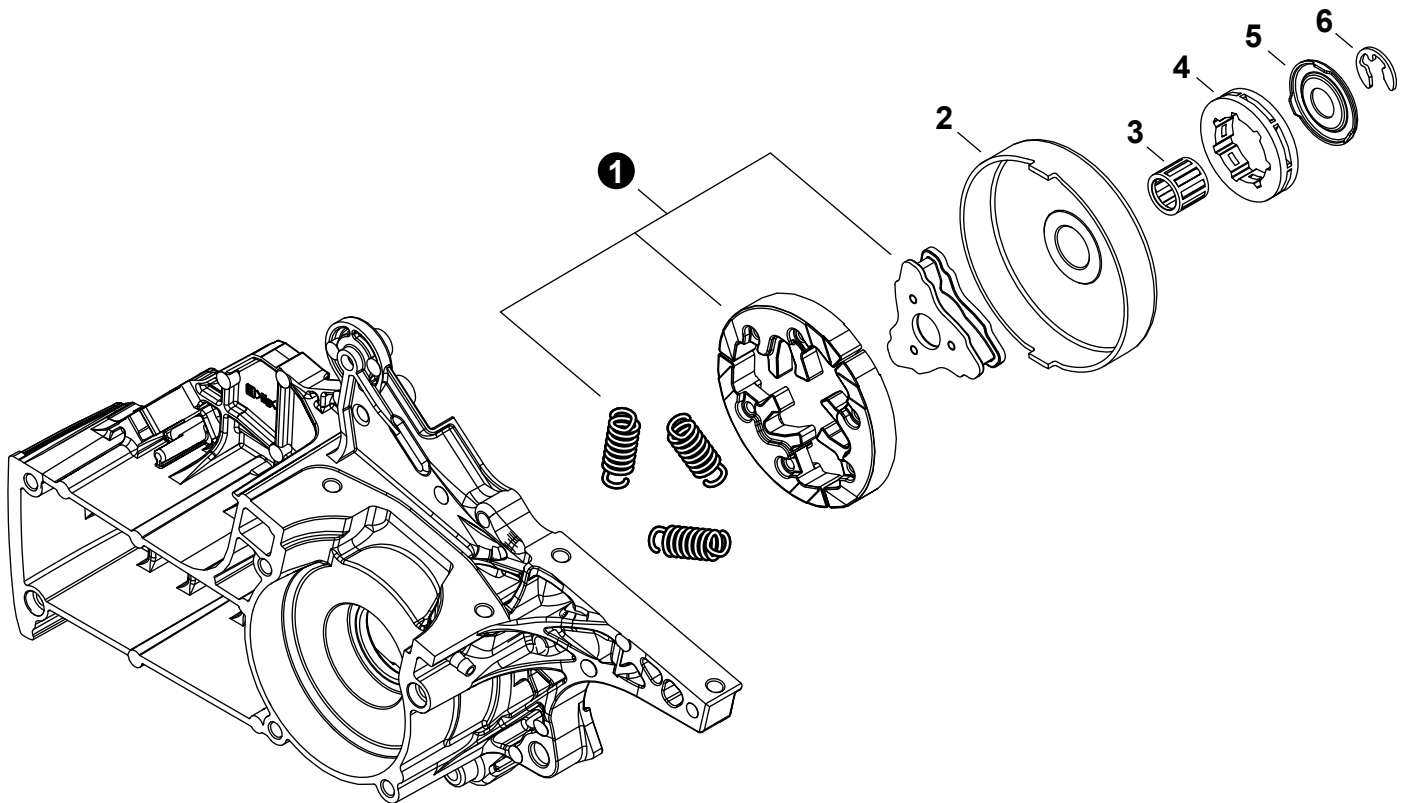

NO.	PART NUMBER	QTY.	DESCRIPTION	DESCRIPCIÓN
1	A056000880	1	CLUTCH ASSY	MONTAJE DE EMBRAGUE
2	A556001930	1	DRUM, CLUTCH	TAMBOR DE EMBRAGUE
3	V555000010	1	BEARING, NEEDLE 10	COJINETE DE AGUJAS 10
4	682100	1	SPROCKET, RIM 3/8"x7T	PIÑÓN CORONA 3/8"x7T
5	V307000520	1	WASHER 10	ARANDELA 10
6	V583000440	1	E-RING 8.1	RETENEDOR TIPO "E" 8.1