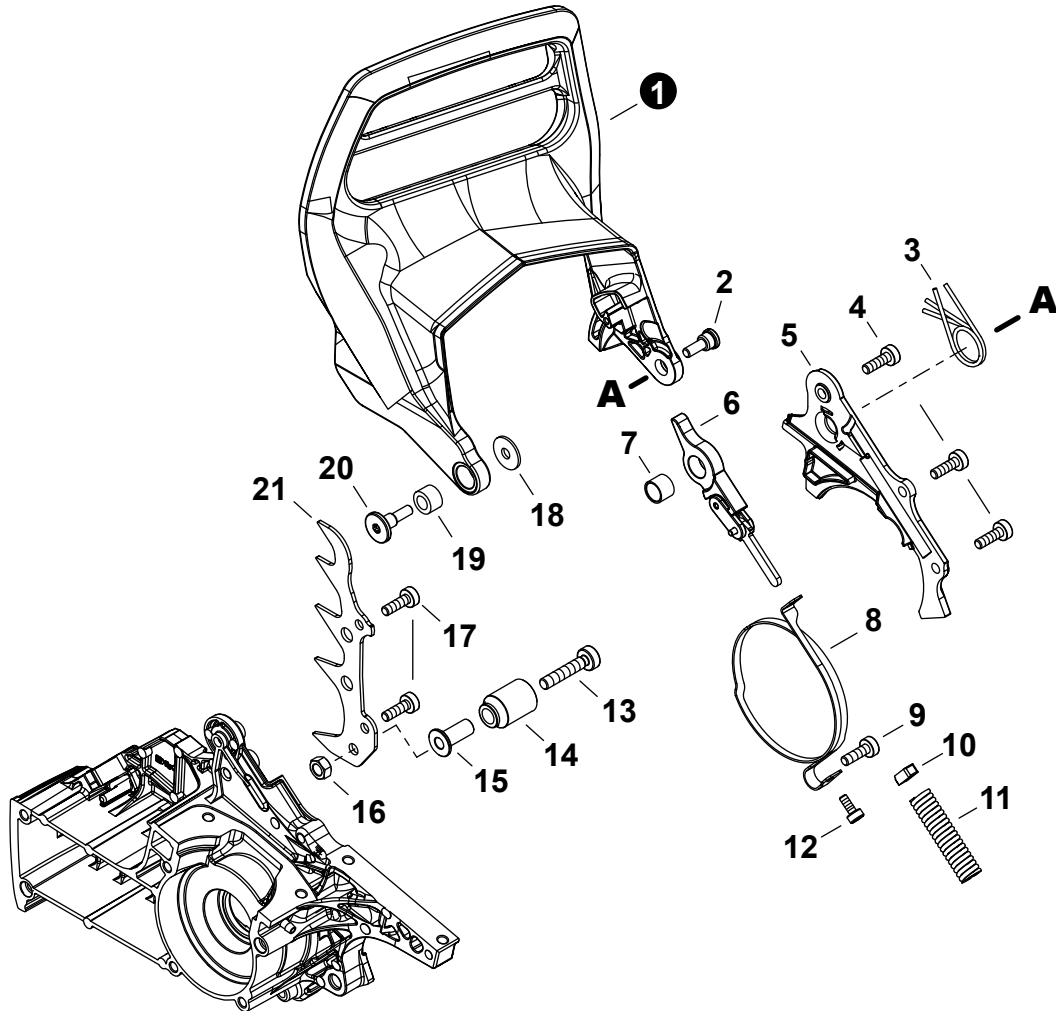

NO.	PART NUMBER	QTY.	DESCRIPTION	DESCRIPCIÓN
1	C320000600	1	LEVER, BRAKE	PALANCA DE FRENO
2	V203002510	1	BOLT 5	PERNO 5
3	V452001960	1	SPRING, TORSION	RESORTE DE TORSIÓN
4	V835000000	3	BOLT, TORX 5x16	PERNO TORX 5x16
5	C345000740	1	COVER, BRAKE	CUBIERTA DE FRENO
6	C334000111	1	CONNECTOR, BRAKE	CONECTOR DE FRENO
7	V356000470	1	SPACER 12x10xT: 1.0	ESPACIADOR 12x10xT: 1.0
8	C328000370	1	BAND, BRAKE	BANDA DE FRENO
9	V805000150	1	BOLT, TORX 5x16	PERNO TORX 5x16
10	V376000450	1	GUIDE	GUÍA
11	V450000740	1	SPRING, COMPRESSION 12x70.5	RESORTE DE COMPRESIÓN 12x70.5
12	V804000110	1	BOLT, TORX 4x10	PERNO TORX 4x10
13	V856000010	1	BOLT, TORX 6x30	PERNO TORX 6x30
14	C310000030	1	CATCHER, CHAIN	CAPTOR DE CADENA
15	V354000650	1	COLLAR 6	COLLAR 6
16	90056000006	1	NUT, LOCK 6	CONTRATUERCA 6
17	V805000250	2	BOLT, TORX 5x16	PERNO TORX 5x16
18	V303000060	1	WASHER 5	ARANDELA 5
19	J211000430	1	COLLAR	COLLAR
20	V203002450	1	BOLT 5	PERNO 5
21	C304000350	1	SPIKE, BUMPER	PARAGOLPES CON PÚAS