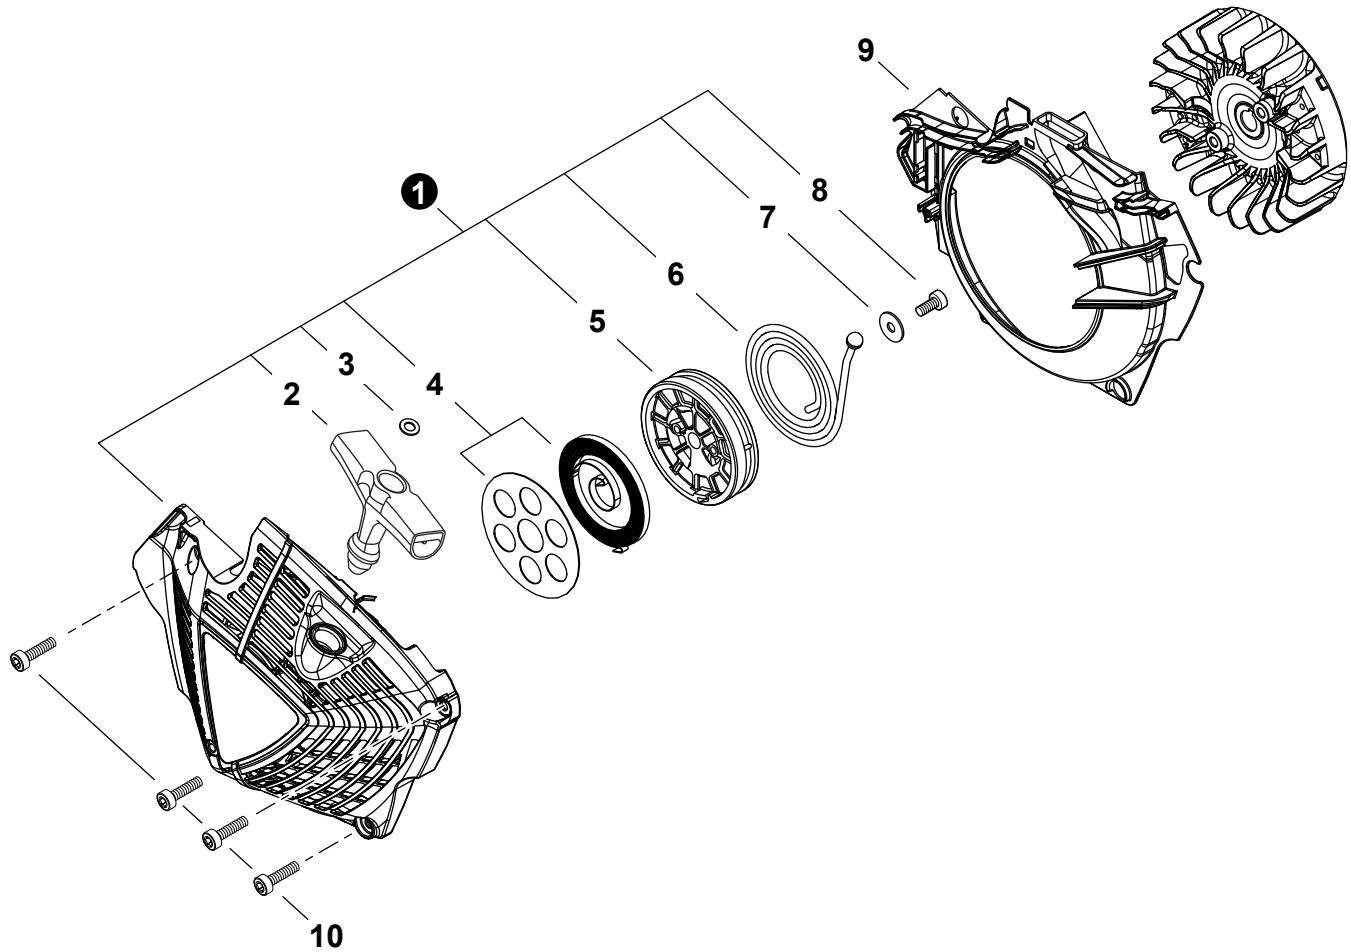

NO.	PART NUMBER	QTY.	DESCRIPTION	DESCRIPCIÓN
1	A051003540	1	STARTER ASSY	MONTAJE DE ARRANCADOR
2	A511000300	1	+GRIP, STARTER	+AGARRE DEL ARRANCADOR
3	90060000005	1	+WASHER, FLAT 5.5x10x0.8	+ARANDELA 5.5x10x0.8
4	P100009470	1	+SPRING KIT, RECOIL	+MONTAJE DE RESORTE RECULAR
5	A506000570	1	+REEL, ROPE	+CARRETE DE CUERDA
6	A509000510	1	+ROPE	+CUERDA
7	17721402830	1	+WASHER 5.2x16x1.0	+ARANDELA 5.2x16x1.0
8	V805000130	1	+BOLT, TORX 5x10	+PERNO TORX 5x10
9	A172003650	1	COVER, FAN	CUBIERTA DE VENTILADOR
10	V805000410	4	BOLT, TORX 5x20	PERNO TORX 5x20