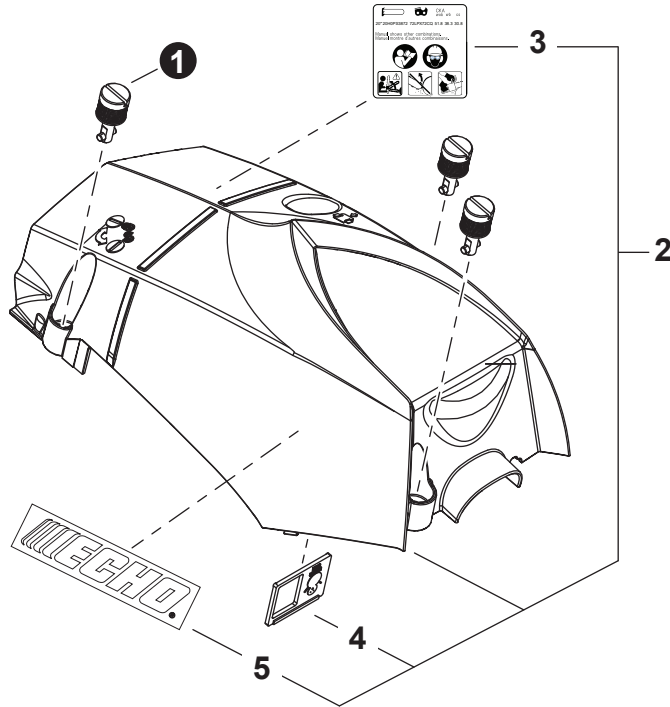

NO.	PART NUMBER	QTY.	DESCRIPTION	DESCRIPCIÓN
1	V641000270	3	PIN, SNAP	PASADOR DE PRESIÓN
2	P021054750	1	COVER ASSY, ENGINE	MONTAJE DE CUBIERTA DE MOTOR
3	X505011060	1	+LABEL - CAUTION - ISO	+ETIQUETA DE PRECAUCIÓN - ISO
4	A219000040	1	+PLATE, SHUTTER	+PLACA DE OBTURADOR
5	X502001060	1	+LABEL - ECHO	+ETIQUETA ECHO