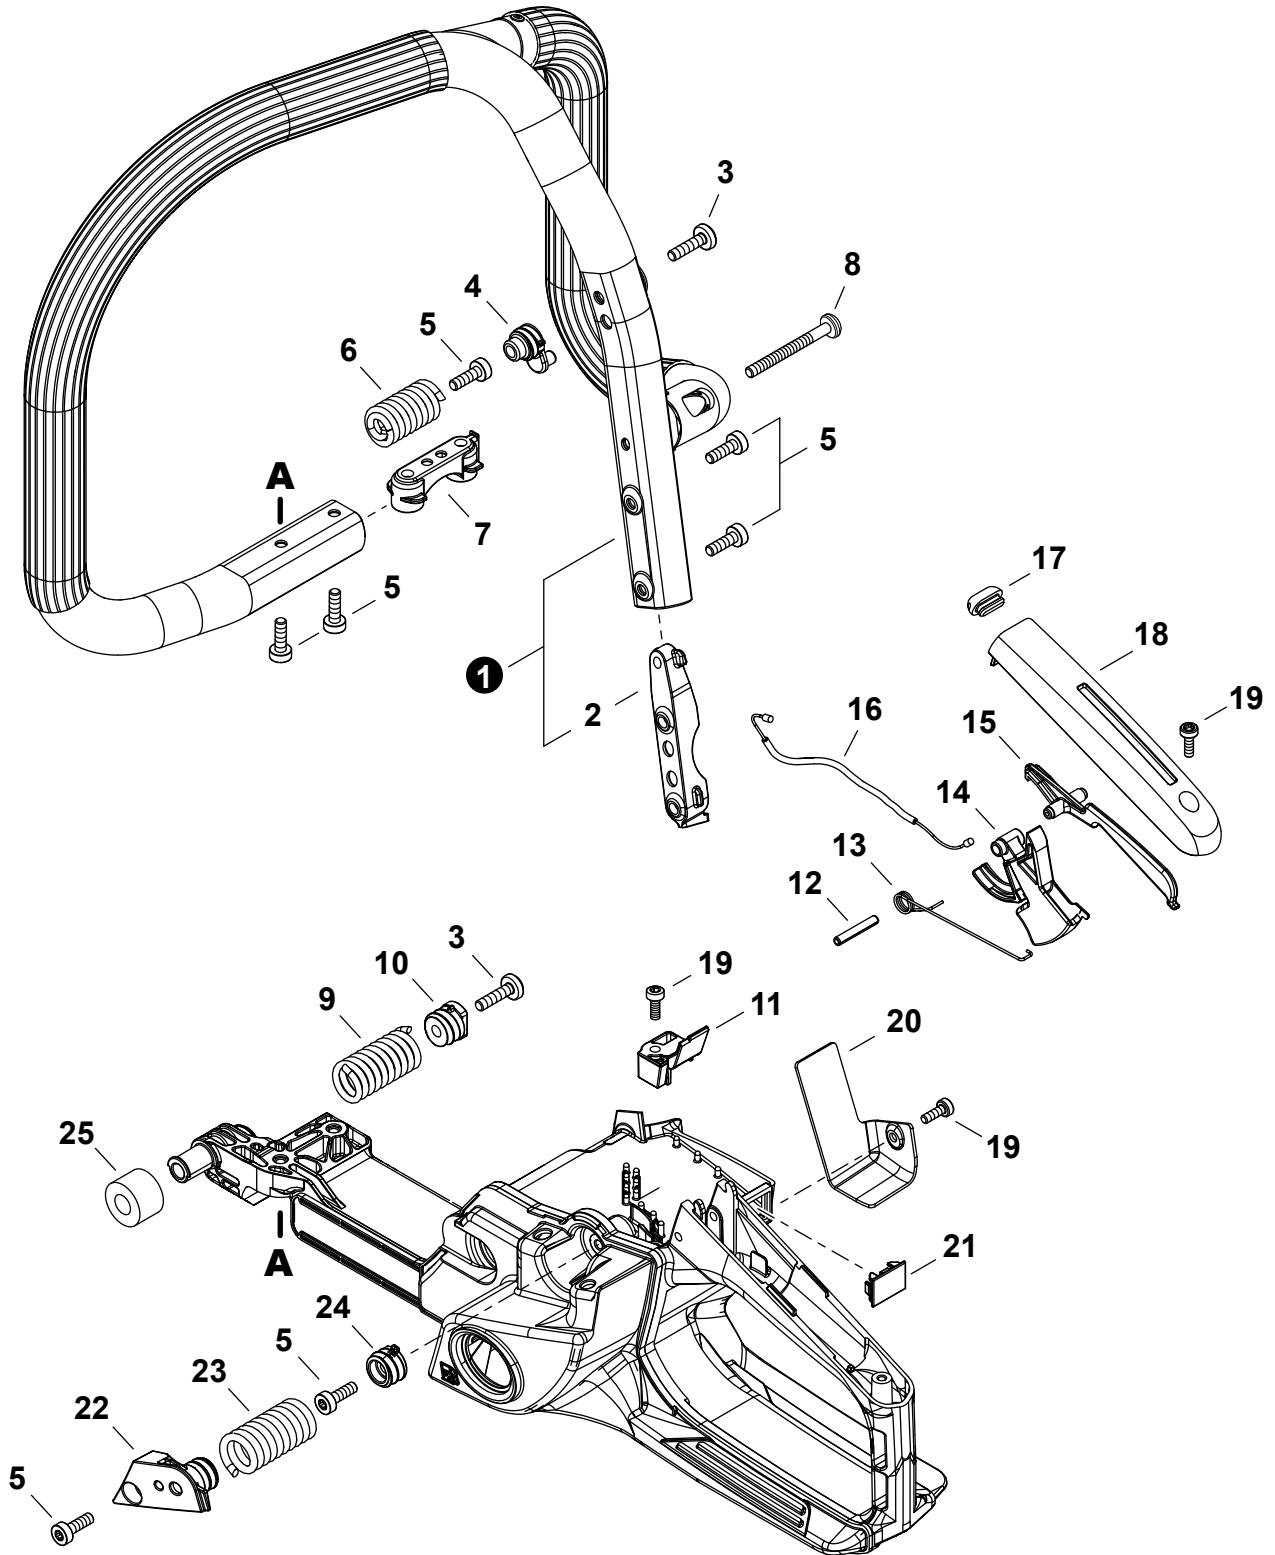

NO.	PART NUMBER	QTY.	DESCRIPTION	DESCRIPCIÓN
1	V805000150	2	BOLT, TORX 5x16	PERNO TORX 5x16
2	A425000080	1	SPARK PLUG - BPMR8Y-5	BUJÍA - BPMR8Y-5
3	P200001660	1	COIL ASSY, IGNITION	BOBINA DE ENCENDIDO
4	A427000190	1	+CAP, SPARK PLUG	+TAPA DE BUJÍA
5	10014230830	1	+KEY, WOODRUFF	+CHAVETA WOODRUFF
6	A409001420	1	+FLYWHEEL	+VOLANTE
7	V452001950	2	+SPRING, TORSION	+RESORTE DE TORSIÓN
8	A514000350	2	+PAWL	+TRINQUETE
9	V203002250	2	BOLT 5x11	PERNO 5x11
10	90051500008	1	NUT, FLANGE M8	TUERCA-BRIDA M8
11	V485003500	1	LEAD	CABLE
12	V485003490	1	LEAD	CABLE
13	A440003491	1	SWITCH, ON-OFF	INTERRUPTOR DE ENCENDIDO-APAGADO
14	90255Y	1	TUNE-UP KIT - YOUCAN™	JUEGO DE PUESTA A PUNTO - YOUCAN™

NO.	PART NUMBER	QTY.	DESCRIPTION	DESCRIPCIÓN
1	A051003540	1	STARTER ASSY	MONTAJE DE ARRANCADOR
2	A511000300	1	+GRIP, STARTER	+AGARRE DEL ARRANCADOR
3	90060000005	1	+WASHER, FLAT 5.5x10x0.8	+ARANDELA 5.5x10x0.8
4	P100009470	1	+SPRING KIT, RECOIL	+MONTAJE DE RESORTE RECULAR
5	A506000570	1	+REEL, ROPE	+CARRETE DE CUERDA
6	A509000510	1	+ROPE	+CUERDA
7	17721402830	1	+WASHER 5.2x16x1.0	+ARANDELA 5.2x16x1.0
8	V805000130	1	+BOLT, TORX 5x10	+PERNO TORX 5x10
9	A172003650	1	COVER, FAN	CUBIERTA DE VENTILADOR
10	V805000410	4	BOLT, TORX 5x20	PERNO TORX 5x20

NO.	PART NUMBER	QTY.	DESCRIPTION	DESCRIPCIÓN
1	43620514730	1	FILTER, OIL	FILTRO DE ACEITE
2	V470002370	1	PIPE, OIL	TUBO DE ACEITE
3	C022000220	1	AUTO-OILER ASSY	MONTAJE DE ENGRASADOR AUTOMÁTICO
4	V804000050	2	BOLT, TORX 4x12	PERNO TORX 4x12
5	90070100015	1	RING, RETAINING 15	ANILLO DE RETENCIÓN 15
6	V311000090	1	WASHER 15.5x22.5x0.5	ARANDELA 15.5x22.5x0.5
7	V652000300	1	GEAR, WORM	ENGRANAJE DE TORNILLO SIN FIN
8	P100009430	1	CAP ASSY, OIL	MONTAJE DE TAPA DE ACEITE
	90072020029	1	+O-RING 29	+JUNTA TÓRICA 29
10	A365000150	1	+CONNECTOR, CAP	+CONECTOR DE TAPA