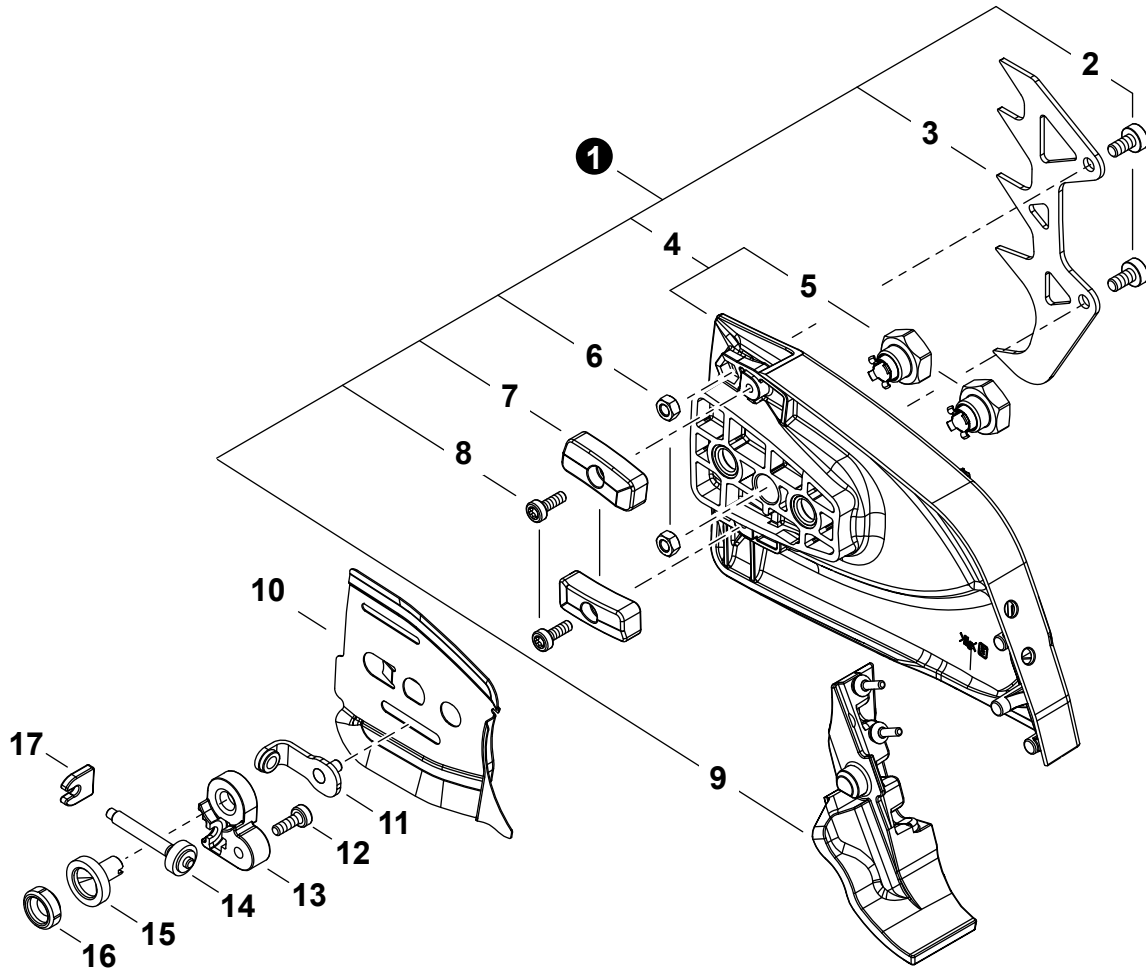

NO.	PART NUMBER	QTY.	DESCRIPTION	DESCRIPCIÓN
1	P100010090	1	SPROCKET GUARD ASSY	MONTAJE DE PROTECTOR DE RUEDA DENTADA
2	V805000130	2	+BOLT, TORX 5x10	+PERNO TORX 5x10
3	C304000340	1	+SPIKE, BUMPER	+PARAGOLPES CON PÚAS
4	C300001230	1	+GUARD, SPROCKET	+CUBIERTA DEL PIÑÓN
5	V265000660	2	++NUT 8	++TUERCA 8
6	90056000005	2	+NUT, LOCK M5	+CONTRATUERCA M5
7	C301000010	2	+PLATE, FRICTION	+PLACA DE FRICCIÓN
8	V804000050	2	+BOLT, TORX 4x12	+PERNO TORX 4x12
9	C302000110	1	+CUSHION	+AMORTIGUADOR
10	C305000550	1	PLATE, GUIDE - INNER	PLACA GUÍA - INTERNA
11	C309000210	1	TENSIONER, CHAIN	TENSOR DE CADENA
12	V804000050	1	BOLT, TORX 4x12	PERNO TORX 4x12
13	V355000981	1	COLLAR 8	COLLAR 8
14	V203002460	1	BOLT 5	PERNO 5
15	V652000271	1	GEAR, WORM	ENGRANAJE DE TORNILLO SIN FIN
16	V356000940	1	COLLAR 10	COLLAR 10
17	C316000100	1	GUIDE, SHAFT	GUÍA DE EJE