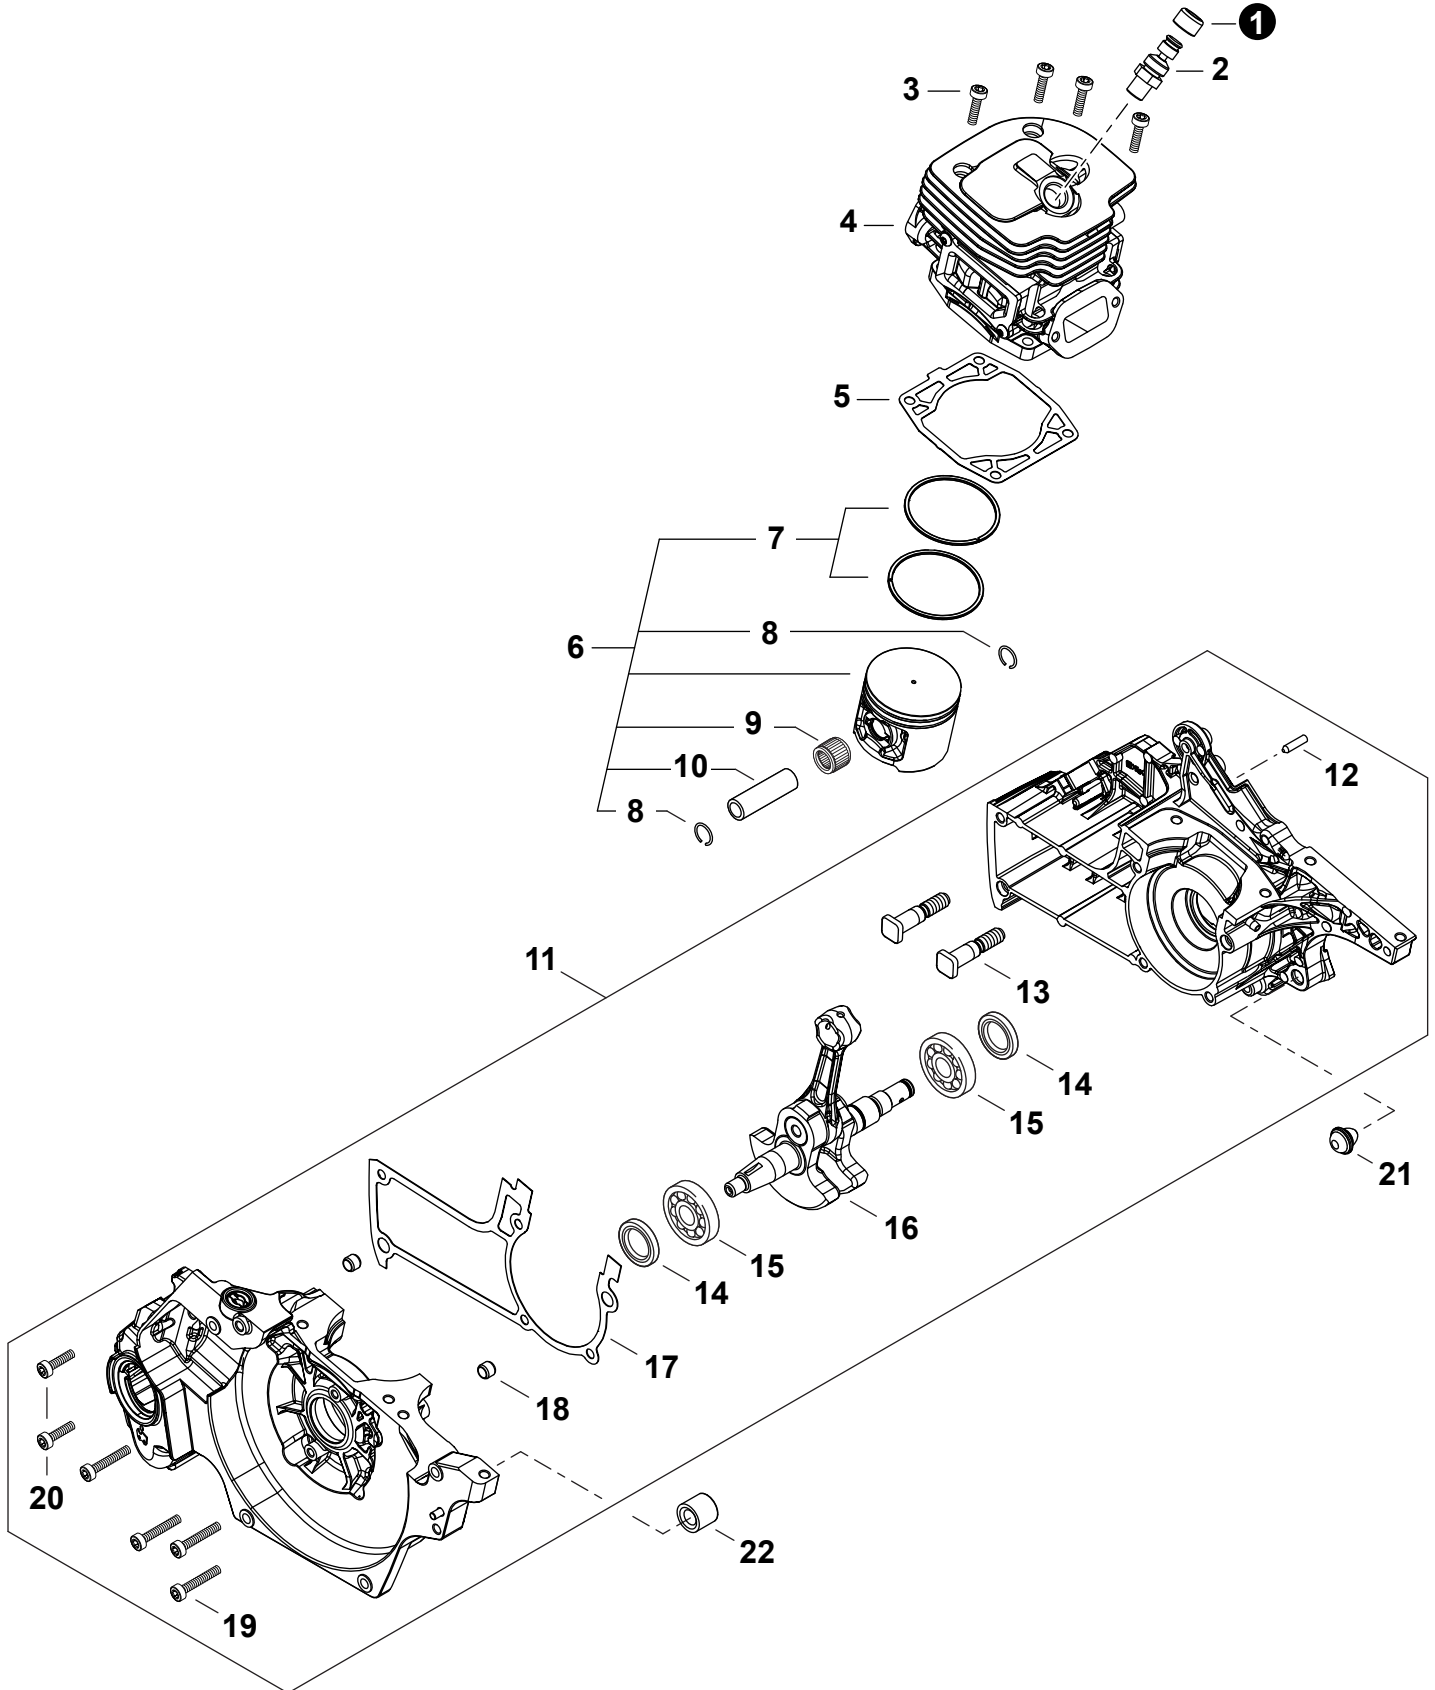

NO.	PART NUMBER	QTY.	DESCRIPTION	DESCRIPCIÓN
1	V641000270	3	PIN, SNAP	PASADOR DE PRESIÓN
2	P021054750	1	COVER ASSY, ENGINE	MONTAJE DE CUBIERTA DE MOTOR
3	X505011060	1	+LABEL - CAUTION - ISO	+ETIQUETA DE PRECAUCIÓN - ISO
4	A219000040	1	+PLATE, SHUTTER	+PLACA DE OBTURADOR
5	X502001060	1	+LABEL - ECHO	+ETIQUETA ECHO

NO.	PART NUMBER	QTY.	DESCRIPTION	DESCRIPCIÓN
1	A051003540	1	STARTER ASSY	MONTAJE DE ARRANCADOR
2	A511000300	1	+GRIP, STARTER	+AGARRE DEL ARRANCADOR
3	90060000005	1	+WASHER, FLAT 5.5x10x0.8	+ARANDELA 5.5x10x0.8
4	P100009470	1	+SPRING KIT, RECOIL	+MONTAJE DE RESORTE RECULAR
5	A506000570	1	+REEL, ROPE	+CARRETE DE CUERDA
6	A509000510	1	+ROPE	+CUERDA
7	17721402830	1	+WASHER 5.2x16x1.0	+ARANDELA 5.2x16x1.0
8	V805000130	1	+BOLT, TORX 5x10	+PERNO TORX 5x10
9	A172003650	1	COVER, FAN	CUBIERTA DE VENTILADOR
10	V805000410	4	BOLT, TORX 5x20	PERNO TORX 5x20

NO.	PART NUMBER	QTY.	DESCRIPTION	DESCRIPCIÓN
1	43620514730	1	FILTER, OIL	FILTRO DE ACEITE
2	V470002370	1	PIPE, OIL	TUBO DE ACEITE
3	C022000220	1	AUTO-OILER ASSY	MONTAJE DE ENGRASADOR AUTOMÁTICO
4	V804000050	2	BOLT, TORX 4x12	PERNO TORX 4x12
5	90070100015	1	RING, RETAINING 15	ANILLO DE RETENCIÓN 15
6	V311000090	1	WASHER 15.5x22.5x0.5	ARANDELA 15.5x22.5x0.5
7	V652000300	1	GEAR, WORM	ENGRANAJE DE TORNILLO SIN FIN
8	P100009430	1	CAP ASSY, OIL	MONTAJE DE TAPA DE ACEITE
	90072020029	1	+O-RING 29	+JUNTA TÓRICA 29
10	A365000150	1	+CONNECTOR, CAP	+CONECTOR DE TAPA