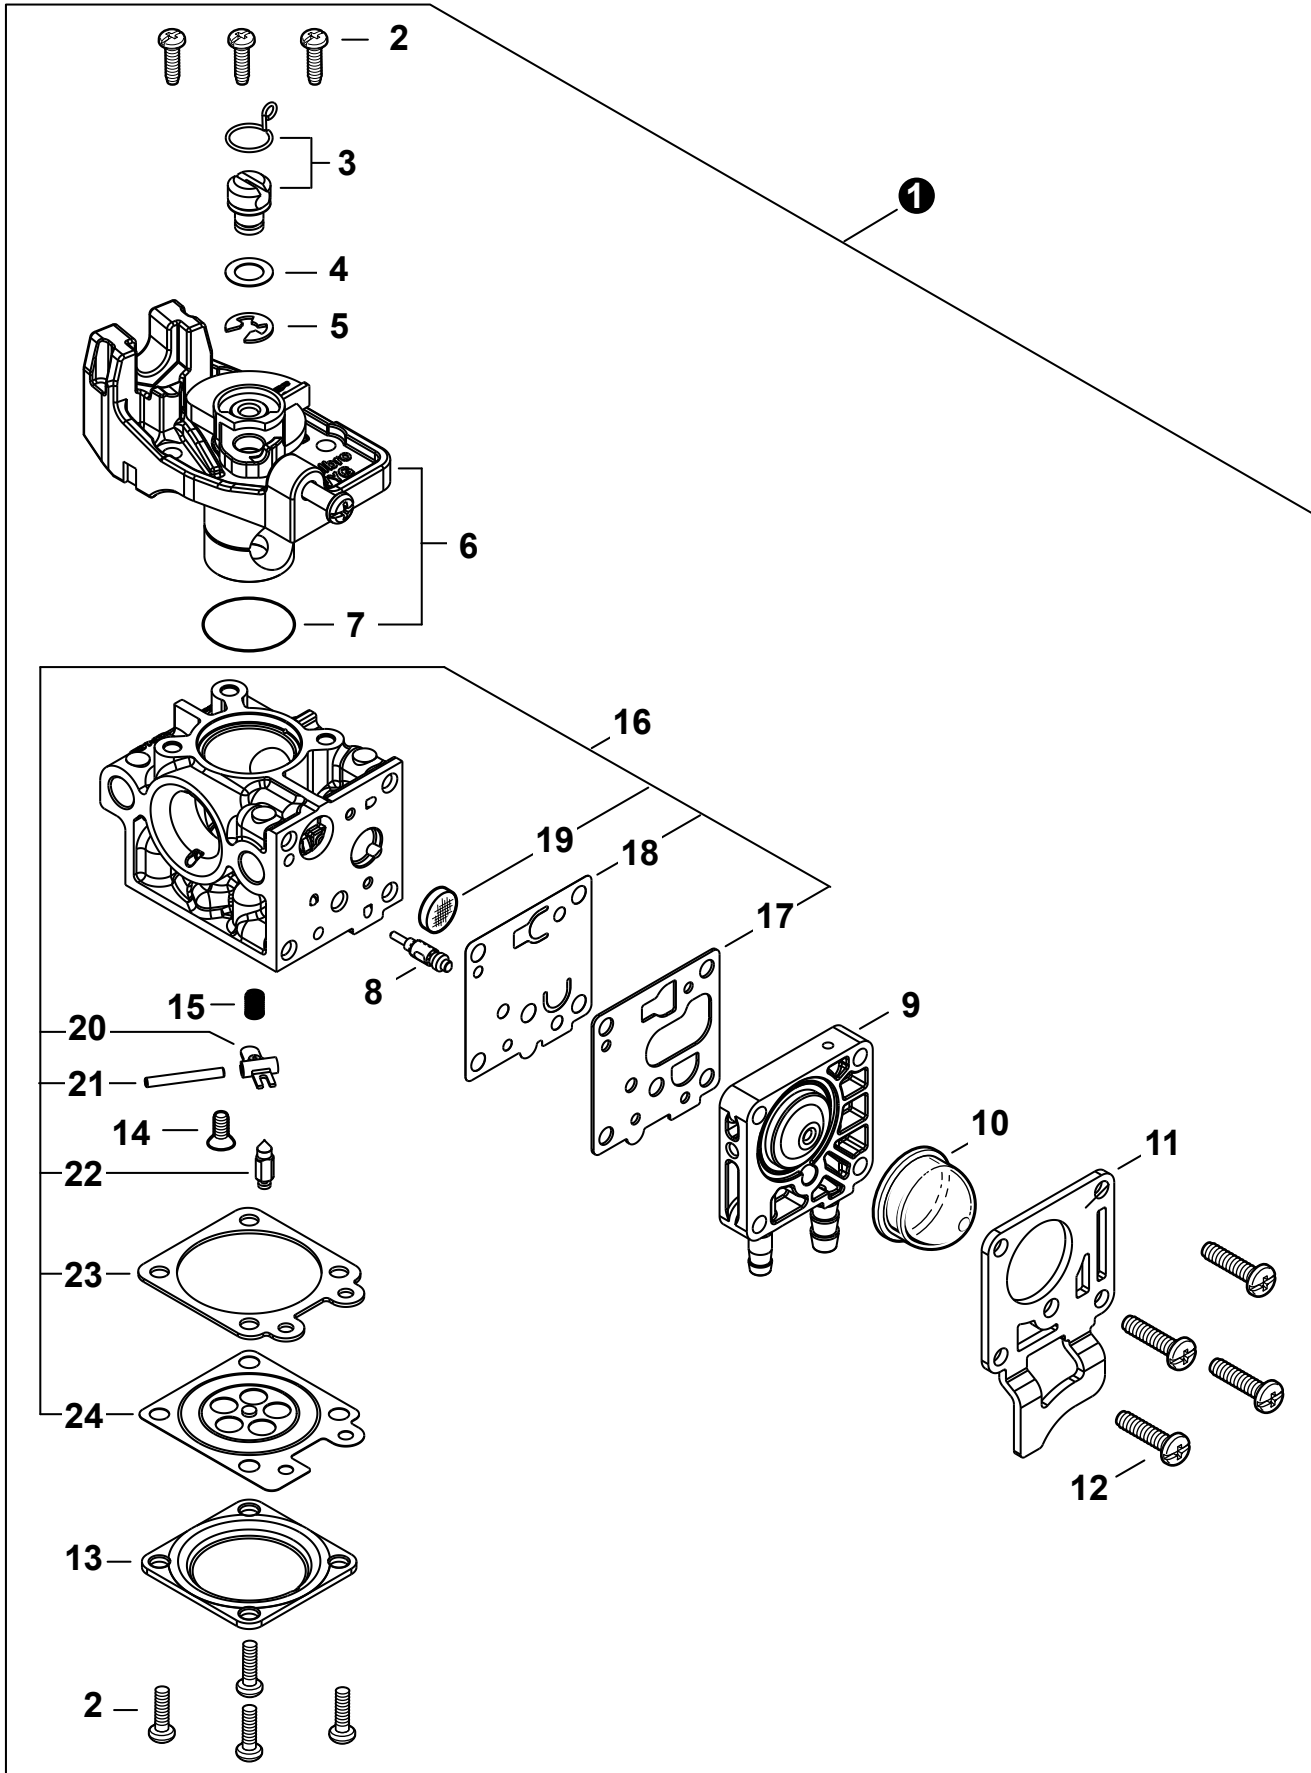

NO.	PART NUMBER	QTY.	DESCRIPTION	DESCRIPCIÓN
1	A021005600	1	CARBURETOR - WYG-23A	CARBURADOR - WYG-23A
2	P003004560	7	+SCREW	+TORNILLO
3	P021054860	1	+SWIVEL KIT	+KIT DE PIVOTE
4	12314954230	1	+WASHER	+ARANDELA
5	12317307930	1	+E-RING	+RETENEDOR TIPO "E"
6	P003006620	1	+THROTTLE VALVE ASSY	+MONTAJE DE VÁLVULA DEL ACELERADOR
7	P003004480	1	++O-RING	++JUNTA TÓRICA
8	P003005880	1	+NEEDLE, MIXTURE	+AGUJA DE REGULACION
9	P003006120	1	+BODY ASSY, PUMP	+MONTAJE DE CUERPO DE BOMBA
10	A263000020	1	+BULB, PURGE	+BULBO DE PURGA
11	P003006500	1	+COVER, FUEL PUMP	+TAPA DE LA BOMBA DE COMBUSTIBLE
12	P003004570	4	+SCREW	+TORNILLO
13	12314203930	1	+COVER, METERING DIAPHRAGM	+TAPA DE DIAFRAGMA DE MEDICIÓN
14	P003005860	1	+SCREW	+TORNILLO
15	P003005870	1	+SPRING	+RESORTE
16	P003005940	1	+REPAIR KIT, CARBURETOR	+JUEGO DE REPARACIÓN DE CARBURADOR
17		1	++GASKET, FUEL PUMP	++EMPAQUETADURA DE LA BOMBA DE COMBUSTIBLE
18		1	++DIAPHRAGM, FUEL PUMP	++DIAFRAGMA DE LA BOMBA DE COMBUSTIBLE
19		1	++SCREEN, FUEL INLET	++MALLA FILTRADORA
20		1	++LEVER, METERING	++PALANCA DE MEDICIÓN
21		1	++PIN, METERING LEVER	++PASADOR DE PALANCA DE MEDICIÓN
22		1	++VALVE, INLET NEEDLE	++VÁLVULA REGULADORA
23		1	++GASKET, METERING DIAPHRAGM	++EMPAQUETADURA DE DIAFRAGMA DE MEDICIÓN
24		1	++DIAPHRAGM, METERING	++DIAFRAGMA DE MEDICIÓN