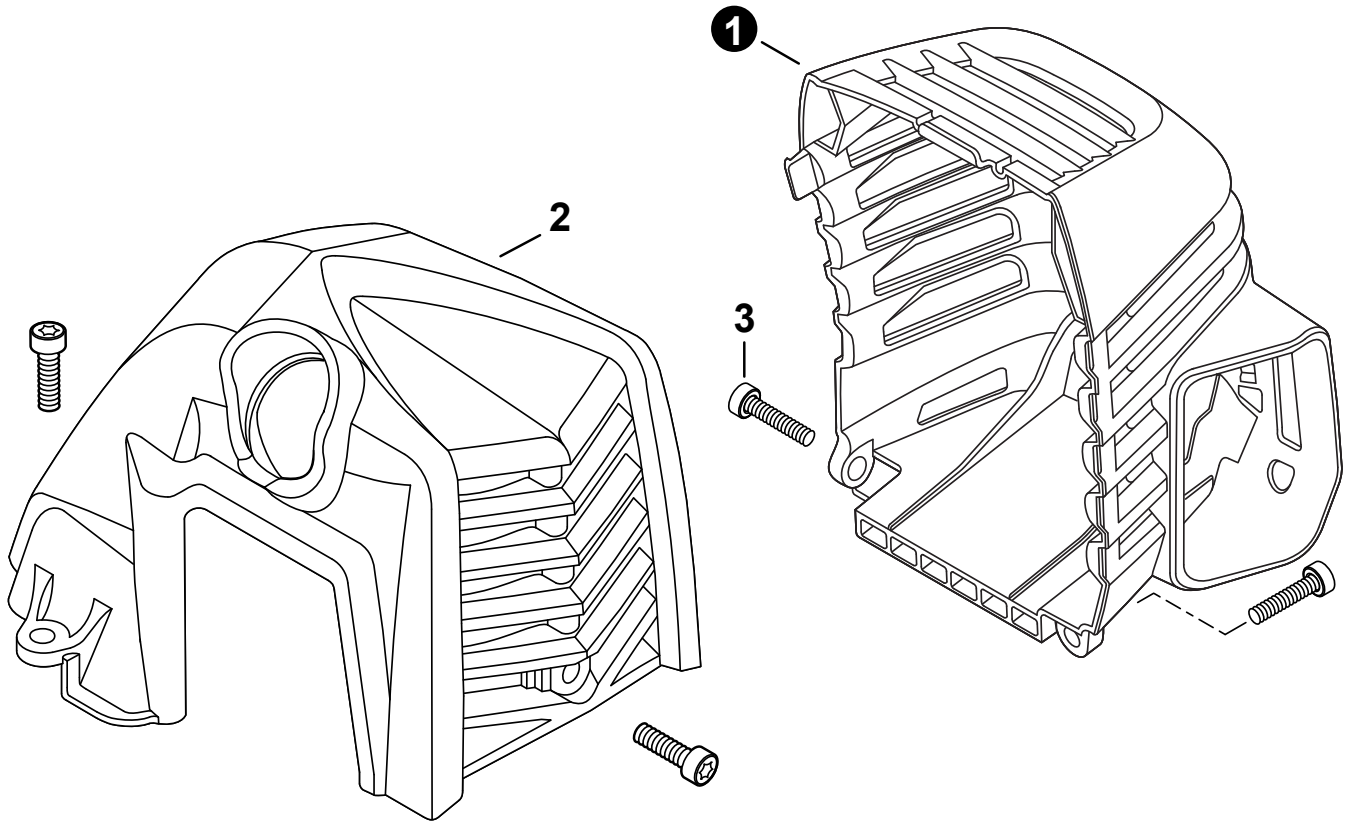

25.4 cc

SERIAL NUMBER
 NÚMERO DE SERIE

U90112001001 - U90112999999

P/N 99922238260
 REVISED 09/13/24

Table of Contents
Tabla de Contenido

Engine Cover	3	Gear Case	16
Cubierta de motor		Caja de engranajes	
Engine	4	Gear Case	17
Motor		Caja de engranajes	
Engine	5	Shoulder Strap	18
Motor		Correa de hombro	
Carburetor	6	Labels	19
Carburador		Etiquetas	
Carburetor	7	Guide Bar, Saw Chain, Scabbard	20
Carburador		Barra Guía, Cadena, Funda	
Intake	8	Tools	20
Admisión		Herramientas	
Exhaust	9	Maintenance Kits	21
Escape		Juegos de mantenimiento	
Ignition	10	Bulk Pipe	21
Encendido		Tubo al por mayor	
Starter	11	Bulk Starter Rope	21
Arrancador		Cuerda del arrancador al por mayor	
Fuel System	12		
Sistema de combustible			
Fan Case	13		
Carcasa de ventilador			
Main Pipe	14		
Tubo principio			
Control Handle	15		
Mango de control			