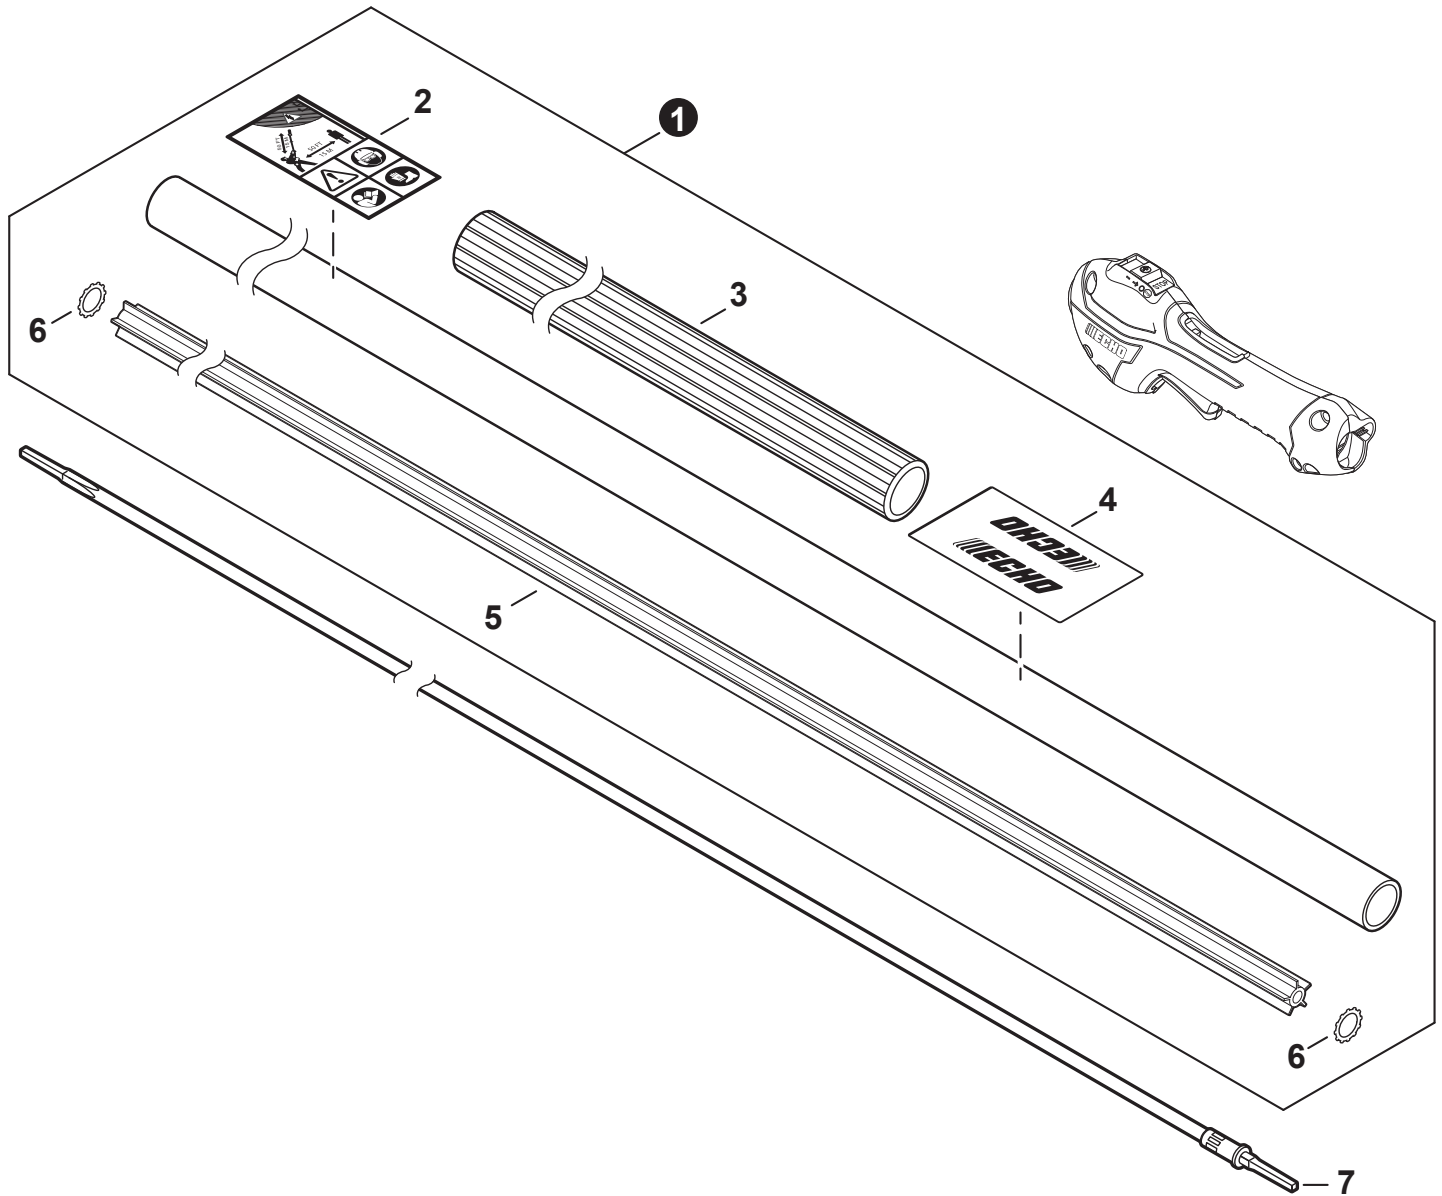

NO.	PART NUMBER	QTY.	DESCRIPTION	DESCRIPCIÓN
1	C050001210	1	MAIN PIPE ASSY	MONTAJE DE TUBO PRINCIPAL
2	X505001823	1	+LABEL - CAUTION - ISO	+ETIQUETA DE PRECAUCIÓN - ISO
3	C403000200	1	+GRIP, FRONT	+AGARRE DELANTERO
4	X502000690	1	+LABEL - HANDLE LOCATION	+ETIQUETA - UBICACIÓN DEL MANGO
5	61021722061	1	+LINER - FLEXIBLE	+FORRO - FLEXIBLE
6	90003800100	2	+WASHER	+ARANDELA
7	C506000710	1	DRIVESHAFT - FLEXIBLE	EJE DE MANDO - FLEXIBLE