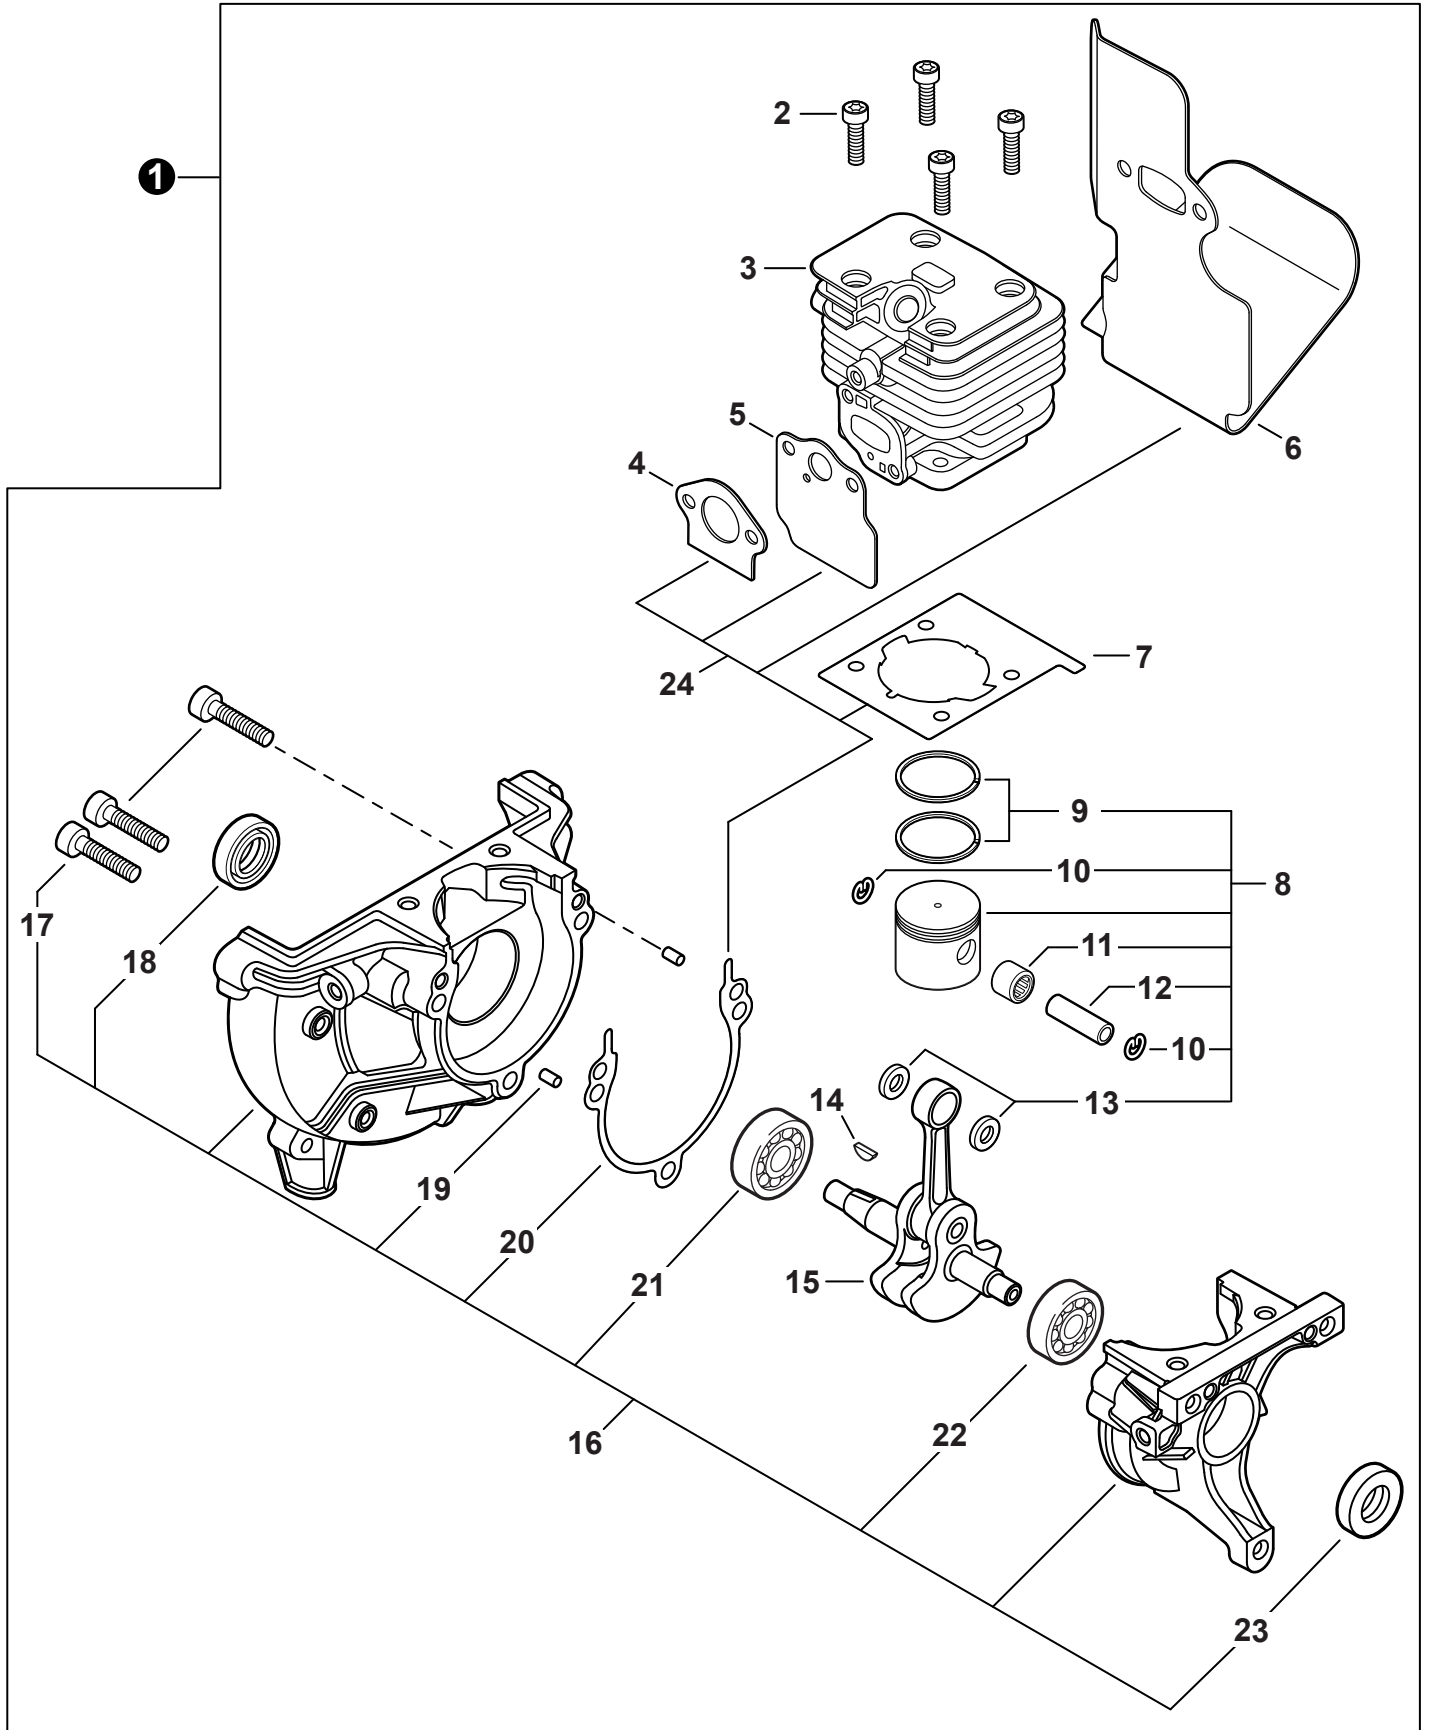

NO.	PART NUMBER	QTY.	DESCRIPTION	DESCRIPCIÓN
1	SB1118	1	SHORT BLOCK	BLOQUE CORTO
2	V805000210	4	+BOLT, TORX 5x20	+PERNO TORX 5x20
3	A130002330	1	+CYLINDER	+CILINDRO
4	V103001900	1	+GASKET, INTAKE	+EMPAQUETADURA DE ADMISIÓN
5	V103001890	1	+HEAT SHIELD, INTAKE	+PROTECTOR TÉRMICO DEL ADMISIÓN
6	V104002310	1	+HEAT SHIELD, EXHAUST	+PROTECTOR TÉRMICO DEL ESCAPE
7	V100000840	1	+GASKET, CYLINDER	+EMPAQUETADURA DE CILINDRO
8	P021050840	1	+PISTON KIT	+JUEGO DE PISTÓN
9	A101000010	2	++RING, PISTON	++ANILLO DEL PISTÓN
10	10001503931	2	++RING, SNAP	++ANILLO RETENEDOR
11	V554000020	1	++BEARING, NEEDLE 9	++COJINETE DE AGUJAS 9
12	10001335430	1	++PIN, PISTON	++PASADOR DEL PISTÓN
13	10001453630	2	++WASHER, THRUST	++ARANDELA DE EMPUJE
14	10014212330	1	+KEY, WOODRUFF	+CHAVETA WOODRUFF
15	A011001660	1	+CRANKSHAFT ASSY	+MONTAJE DE CIGÜEÑAL
16	P021050850	1	+CRANKCASE KIT	+JUEGO DE CÁRTER
17	V805000220	3	++BOLT, TORX 5x25	++PERNO TORX 5x25
18	10021242031	1	++SEAL, OIL 12	++SELLO DE ACEITE 12
19	90033040080	2	++PIN, LOCATING 4x8	++PASADOR DE POSICIONAMIENTO 4x8
20	V102000300	1	++GASKET, CRANKCASE	++EMPAQUETADURA DE CÁRTER
21	90080036001	1	++BEARING, BALL 6001	++COJINETE DE BOLAS 6001
22	90081036000	1	++BEARING, BALL	++COJINETE DE BOLAS
23	V503000040	1	++SEAL, OIL 10	++SELLO DE ACEITE 10
24	P021051540	1	GASKET KIT: ENGINE, INTAKE, EXHAUST	JUEGO DE EMPAQUETADURA - MOTOR, ADMISIÓN, ESCAPE