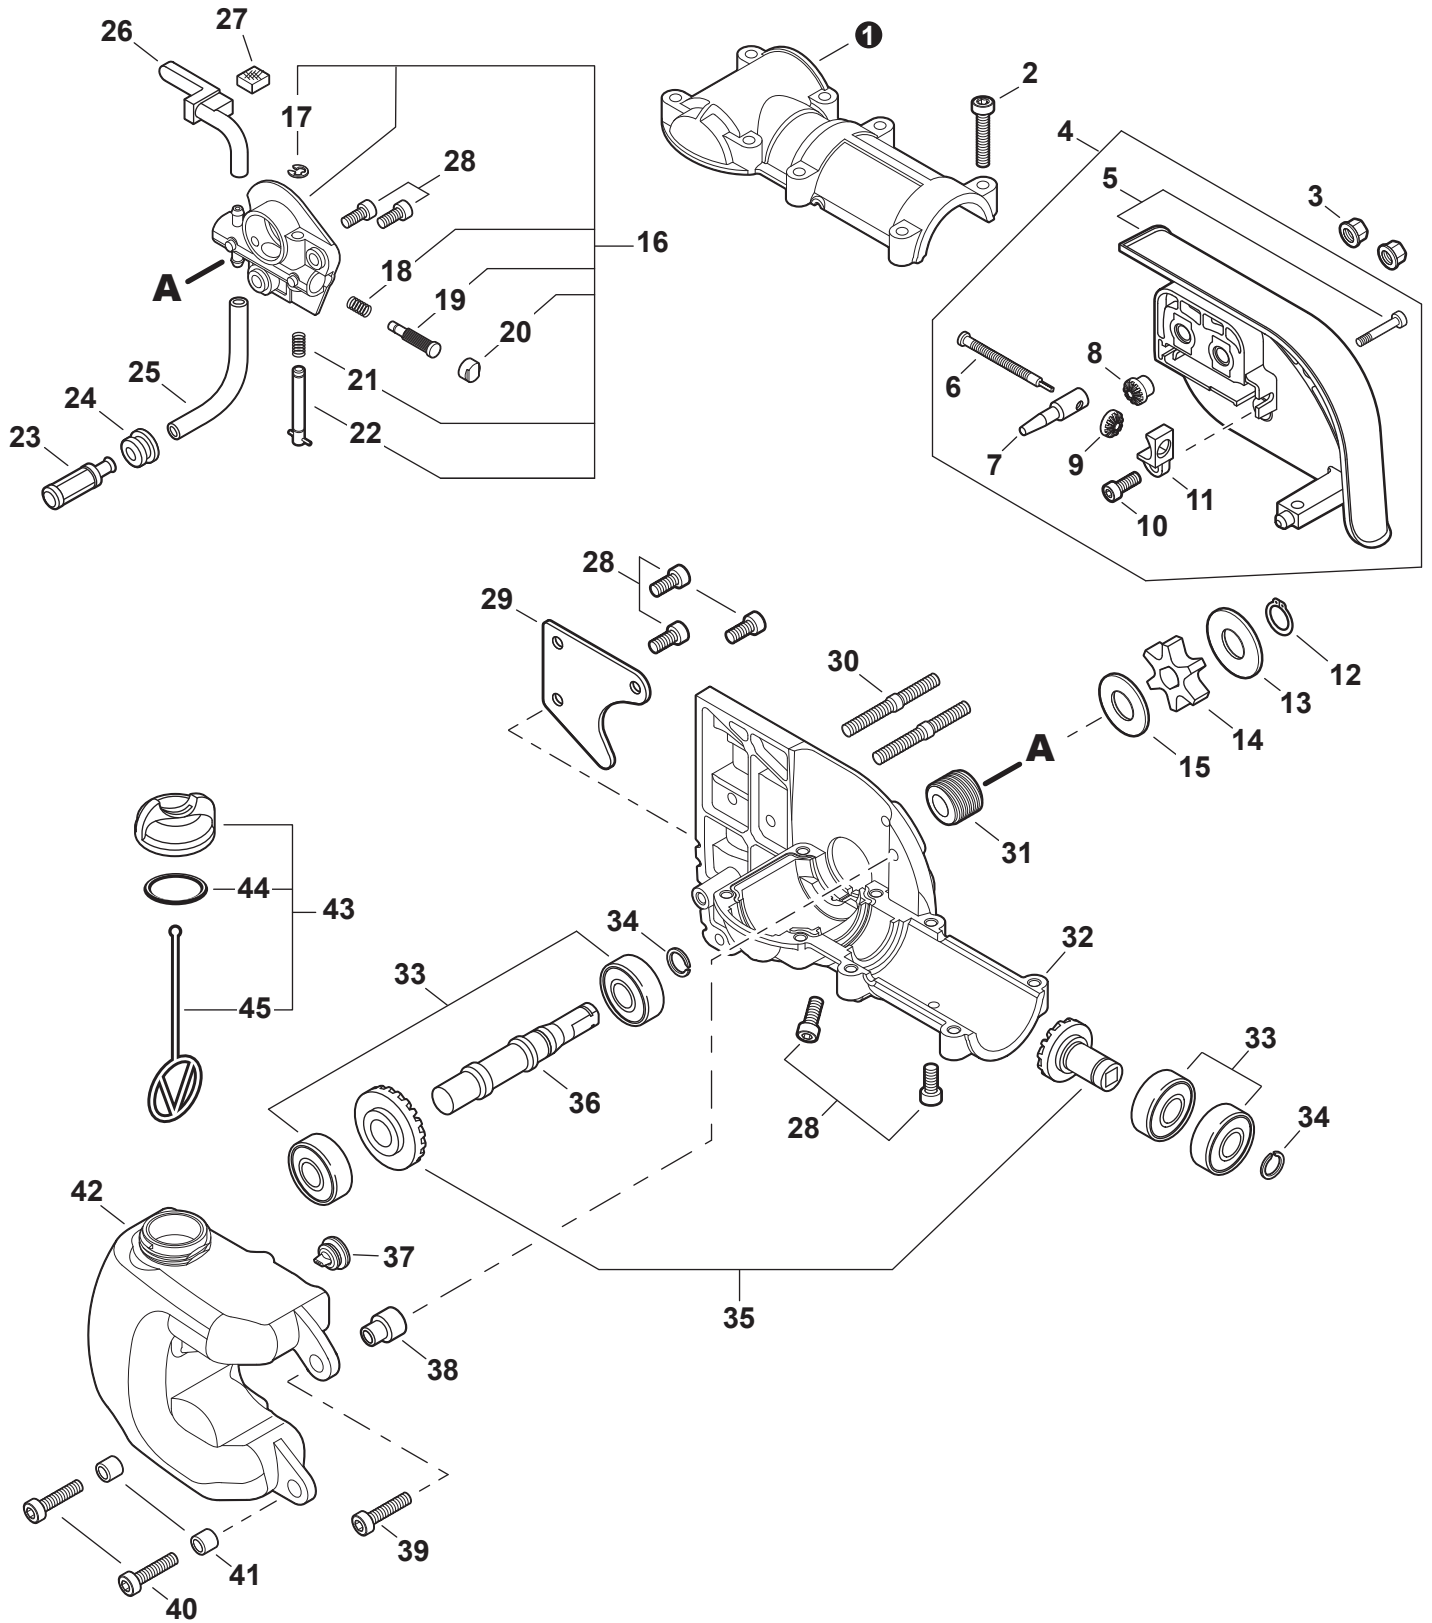

Gear Case
Caja de engranajes

NO.	PART NUMBER	QTY.	DESCRIPTION	DESCRIPCIÓN
1	C531000010	1	COVER, GEAR CASE	TAPA DE CAJA DE ENGRANAJES
2	V805000170	8	BOLT, TORX 5x25	PERNO TORX 5x25
3	43301903933	2	NUT, FLANGE M6	TUERCA-BRIDA M6
4	P021054080	1	SPROCKET GUARD ASSY	MONTAJE DE PROTECTOR DE RUEDA DENTADA
5	C300000921	1	+GUARD, SPROCKET	+CUBIERTA DEL PIÑÓN
6	V203000041	1	+BOLT 5	+PERNO 5
7	C309000030	1	+TENSIONER, CHAIN	+TENSOR DE CADENA
8	V651000320	1	+GEAR - 14 TOOTH	+ENGRANAJE - 14 DIENTE
9	V651000310	1	+GEAR - 14 TOOTH	+ENGRANAJE - 14 DIENTE
10	V252000040	1	+SCREW 4	+TORNILLO 4
11	V355000140	1	+COLLAR 8	+COLLAR 8
12	V583000090	1	RING, SNAP	ANILLO RETENEDOR
13	V307000160	1	WASHER 10	ARANDELA 10
14	C580000070	1	SPROCKET, DRIVE	RUEDA DENTADA
15	17501439131	1	WASHER 10	ARANDELA 10
16	C022000010	1	AUTO-OILER ASSY	MONTAJE DE ENGRASADOR AUTOMÁTICO
17	12532715130	1	+E-RING	+RETENEDOR TIPO "E"
18	P022010660	1	+SPRING	+RESORTE
19	P022010650	1	+PLUNGER ASSY	+MONTAJE DE ÉMBOLO
20	P022010640	1	+CAP, PLUNGER	+TAPA DE ÉMBOLO
21	P022010670	1	+SPRING	+RESORTE
22	P022010680	1	+ADJUSTER, OILER	+AJUSTADOR DE ENGRASADOR
23	P100001900	1	FILTER, OIL	FILTRO DE ACEITE
24	13211501462	1	GROMMET	OJAL
25	13011012331	1	PIPE 3x6x70	TUBO 3x6x70
26	43721139134	1	PIPE, OIL OUTLET	TUBO DE SALIDA DE ACEITE
27	43724439130	1	PAD, FOAM	AMORTIGUADOR DE ESPUMA
28	V805000130	7	BOLT, TORX 5x10	PERNO TORX 5x10
29	C649000140	1	HOOK	GANCHO
30	V224000040	2	BOLT, STUD 6	PERNO PRISIONERO 6
31	43706338330	1	GEAR, WORM	ENGRANAJE DE TORNILLO SIN FIN
32	C531000460	1	CASE, GEAR	CAJA DE ENGRANAJES
33	9404206001	4	BEARING, BALL	COJINETE DE BOLAS
34	90070600012	2	RING, SNAP 12	ANILLO RETENEDOR 12
35	P021009732	1	GEAR SET	JUEGO DE ENGRANAJES
36	C534000430	1	SHAFT, GEAR	EJE DE ENGRANAJE
37	13131406320	1	VENT ASSY	VÁLVULA DE RESPIRADERO
38	V354000010	1	COLLAR 6	COLLAR 6
39	V805000170	1	BOLT, TORX 5x25	PERNO TORX 5x25
40	V805000160	2	BOLT, TORX 5x20	PERNO TORX 5x20
41	13104528230	2	SPACER 6.2x7.8x6	ESPACIADOR 6.2x7.8x6
42	C200000081	1	TANK, OIL	TANQUE DE ACEITE
43	P021005592	1	CAP ASSY	MONTAJE DE TAPA
44	90072000018	1	+O-RING 18	+JUNTA TÓRICA 18
45	A365000050	1	+CONNECTOR, CAP L= 60 MM	+CONECTOR DE TAPA L= 60 MM