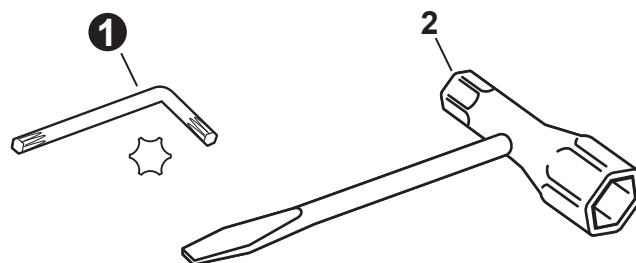

Tools

Herramientas

NO.	PART NUMBER	QTY.	DESCRIPTION	DESCRIPCIÓN
1	X605000060	1	WRENCH, T27 80x30	LLAVE T27 80x30
2	X601000030	1	T-WRENCH 10x16 MM	LLAVE EN T 10x16 MM