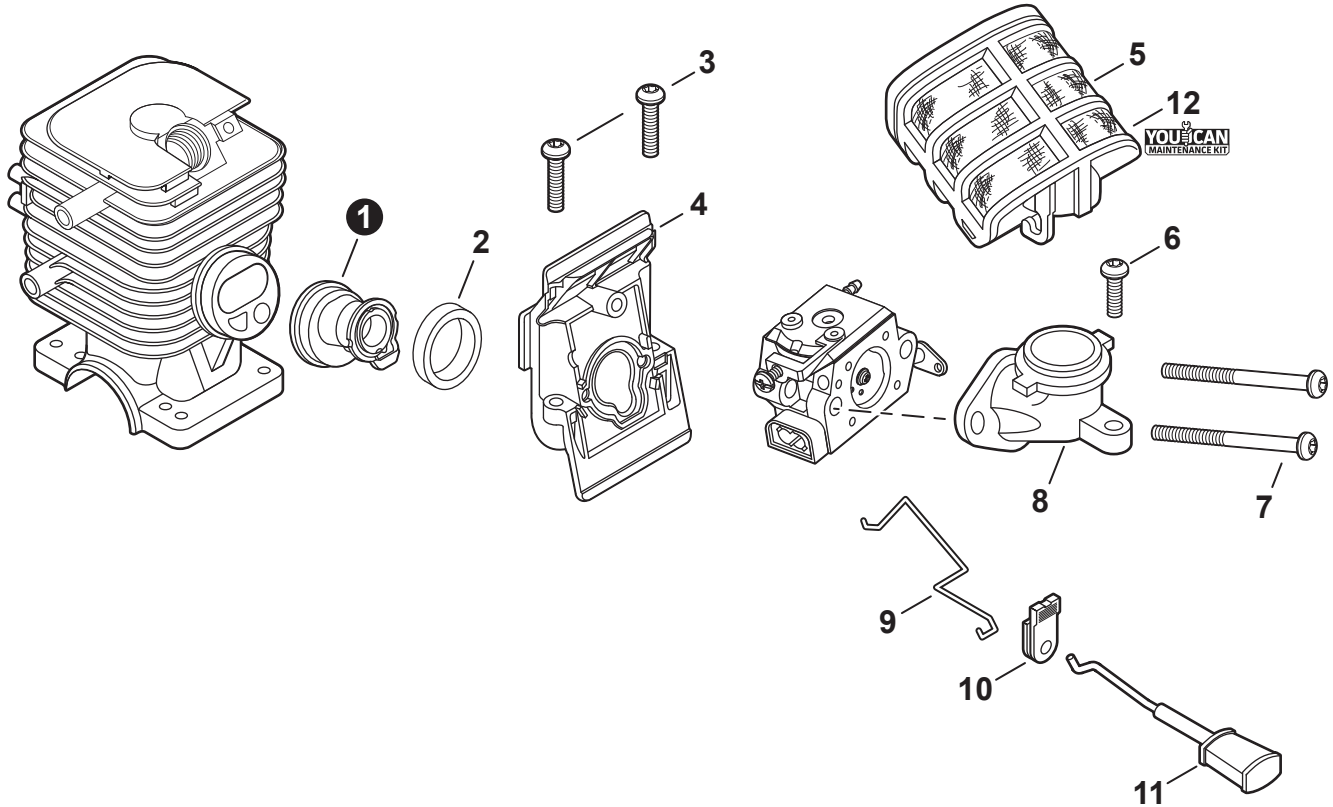

NO.	PART NUMBER	QTY.	DESCRIPTION	DESCRIPCIÓN
1	A202000071	1	BELLOWS, INTAKE	FUELLE DE ADMISIÓN
2	A206000000	1	RETAINER, BELLOWS	SUJETADOR DE FUELLE
3	V805000010	2	BOLT, TORX 5×20	PERNO TORX 5×20
4	A200000353	1	INSULATOR, INTAKE	AISLADOR DE ADMISIÓN
5	A226001420	1	FILTER ASSY, AIR	MONTAJE DE FILTRO DE AIRE
6	V805000000	1	BOLT, TORX 5×16	PERNO TORX 5×16
7	V805000040	2	BOLT, TORX 5×55	PERNO TORX 5×55
8	A204000211	1	BRACKET, AIR FILTER	ABRAZADERA DEL FILTRO DE AIRE
9	C454000160	1	ROD, THROTTLE	VARILLA ACELERADOR
10	V130000010	1	GROMMET, CHOKE	OJAL ESTRANGULADOR
11	A241000150	1	ROD, CHOKE	VARILLA ESTRANGULADOR
12	90175Y	1	TUNE-UP KIT - YOUCAN™	JUEGO DE PUESTA A PUNTO - YOUCAN™