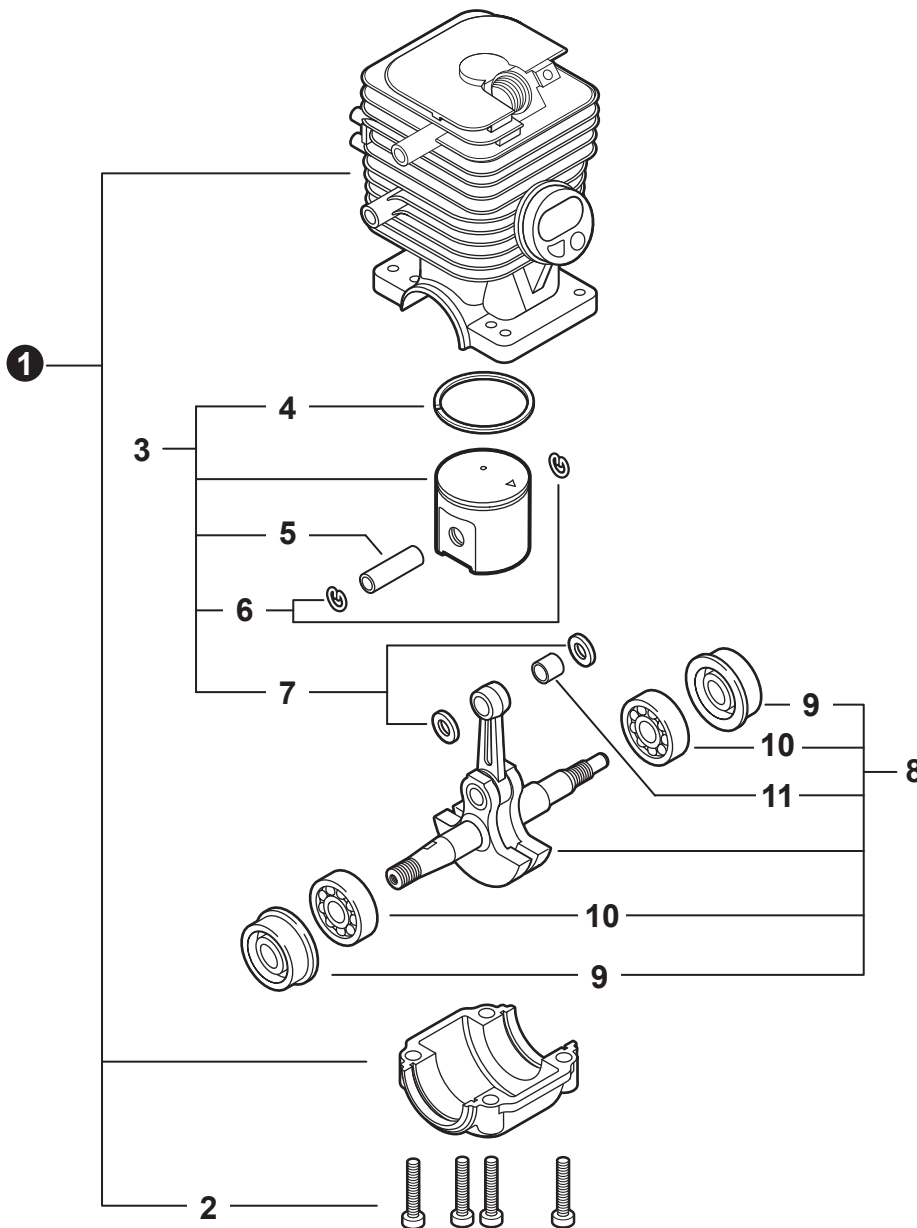

NO.	PART NUMBER	QTY.	DESCRIPTION	DESCRIPCIÓN
1	P021035190	1	CRANKCASE KIT	JUEGO DE CÁRTER
2	V805000220	4	+BOLT, TORX 5×25	+PERNO TORX 5×25
3	P021035201	1	PISTON KIT	JUEGO DE PISTÓN
4	A101000580	1	+RING, PISTON	+ANILLO DEL PISTÓN
5	10001315330	1	+PIN, PISTON	+PASADOR DEL PISTÓN
6	10001504630	2	+RING, SNAP	+ANILLO RETENEDOR
7	10001411520	2	+WASHER, THRUST	+ARANDELA DE EMPUJE
8	P021015072	1	CRANKSHAFT ASSY	MONTAJE DE CIGÜEÑAL
9	V505000011	2	+SEAL, OIL 12	+SELLO DE ACEITE 12
10	9403536201	2	+BEARING, BALL 6201	+COJINETE DE BALINES 6201
11	V553000060	1	+BEARING, NEEDLE 8	+COJINETE DE AGUJAS 8