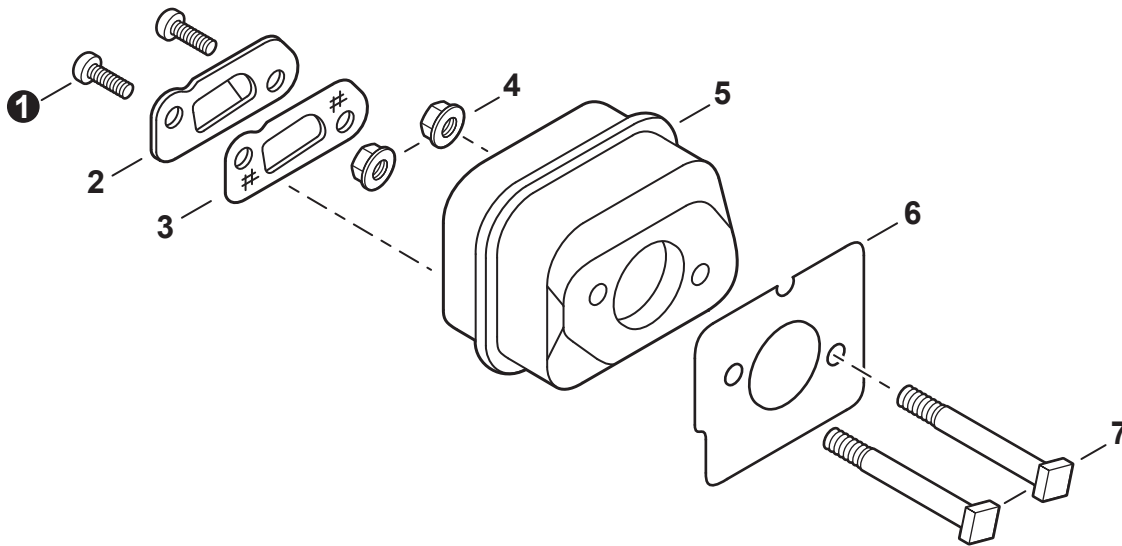

NO.	PART NUMBER	QTY.	DESCRIPTION	DESCRIPCIÓN
1	V804000030	2	BOLT, TORX 4x8	PERNO TORX 4x8
2	A313001120	1	GUIDE, EXHAUST	GUÍA DE ESCAPE
3	A310000060	1	SCREEN, SPARK ARRESTER	SUPRESOR DE CHISPAS
4	90051600005	2	NUT, FLANGE M5	TUERCA-BRIDA M5
5	A300000803	1	MUFFLER	SILENCIADOR
6	V104000732	1	GASKET, EXHAUST	EMPAQUETADURA DE ESCAPE
7	V203000120	2	BOLT 5x60	PERNO 5x60