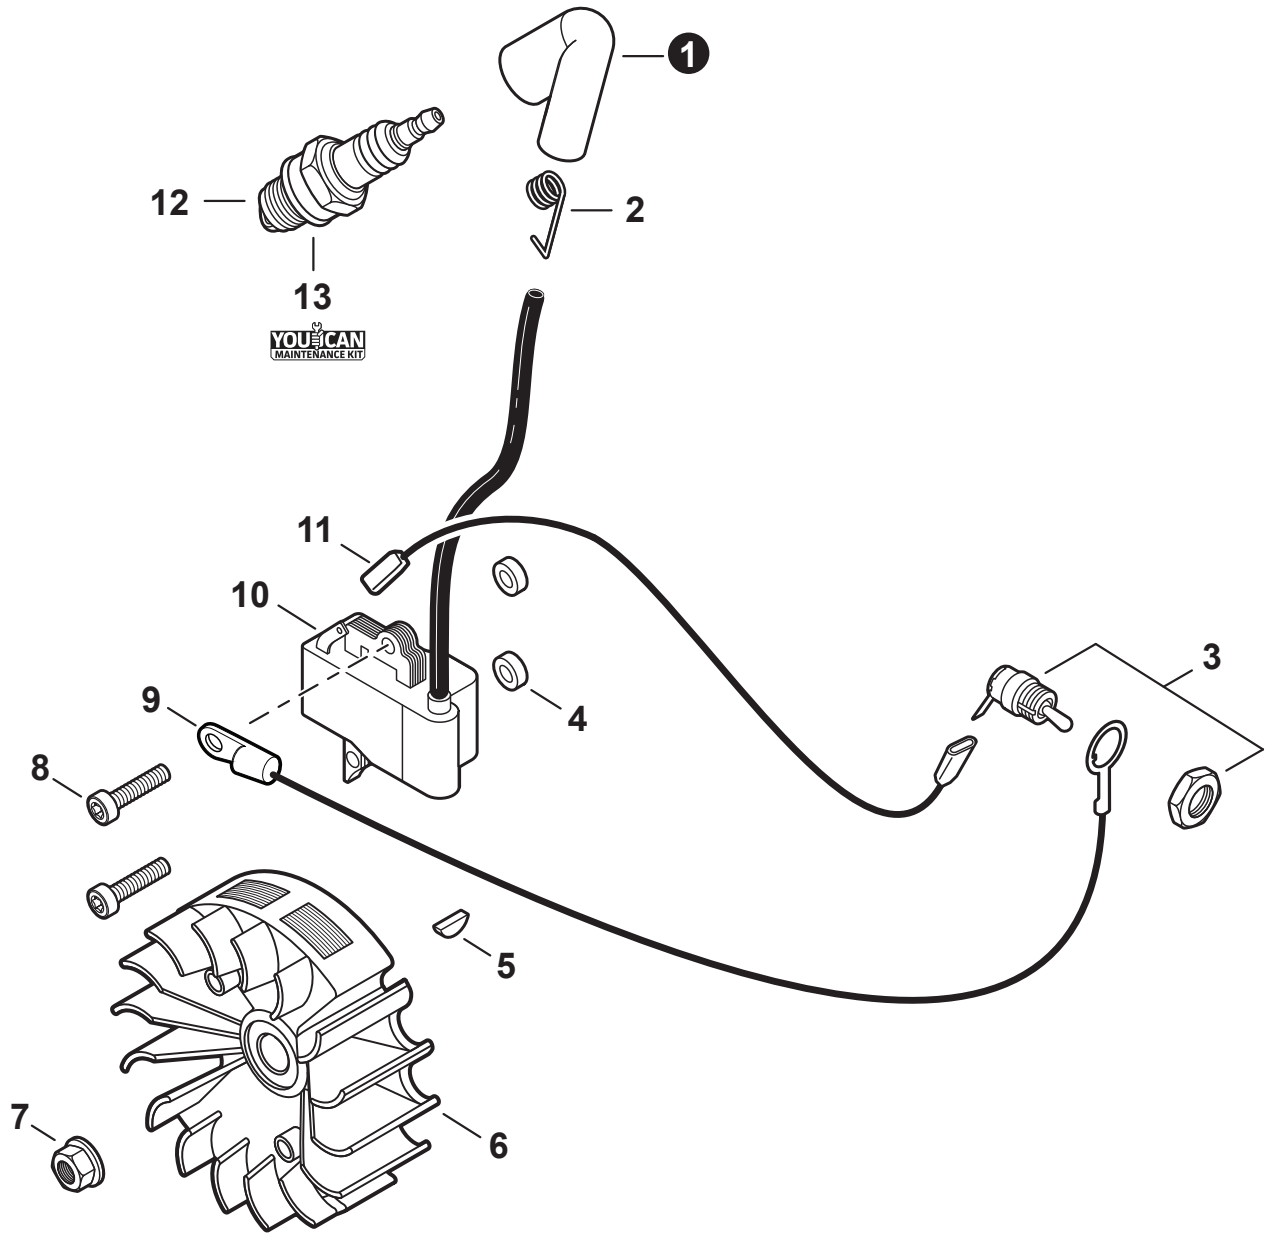

NO.	PART NUMBER	QTY.	DESCRIPTION	DESCRIPCIÓN
1	A427000020	1	CAP, SPARK PLUG	TAPA DE BUJÍA
2	A426000020	1	TERMINAL, SPARK PLUG	TERMINAL DE BUJÍA
3	A440001190	1	SWITCH, ON-OFF	INTERRUPTOR DE ENCENDIDO-APAGADO
4	15011716430	2	WASHER 5.2×12×3	ARANDELA 5.2×12×3
5	10014212330	1	KEY, WOODRUFF	CHAVETA WOODRUFF
6	A409000350	1	FLYWHEEL	VOLANTE
7	90051500008	1	NUT, FLANGE M8	TUERCA-BRIDA M8
8	V805000210	2	BOLT, TORX 5×20	PERNO TORX 5×20
9	V485001070	1	LEAD - GROUND L= 255	CABLE DE TIERRA L= 255
10	A411001180	1	COIL, IGNITION	BOBINA DE ENCENDIDO
11	V485001080	1	LEAD - IGNITION	CABLE DE ENCENDIDO
12	A425000000	1	SPARK PLUG - BPMR8Y	BUJÍA - BPMR8Y
13	90175Y	1	TUNE-UP KIT - YOUCAN™	JUEGO DE PUESTA A PUNTO - YOUCAN™