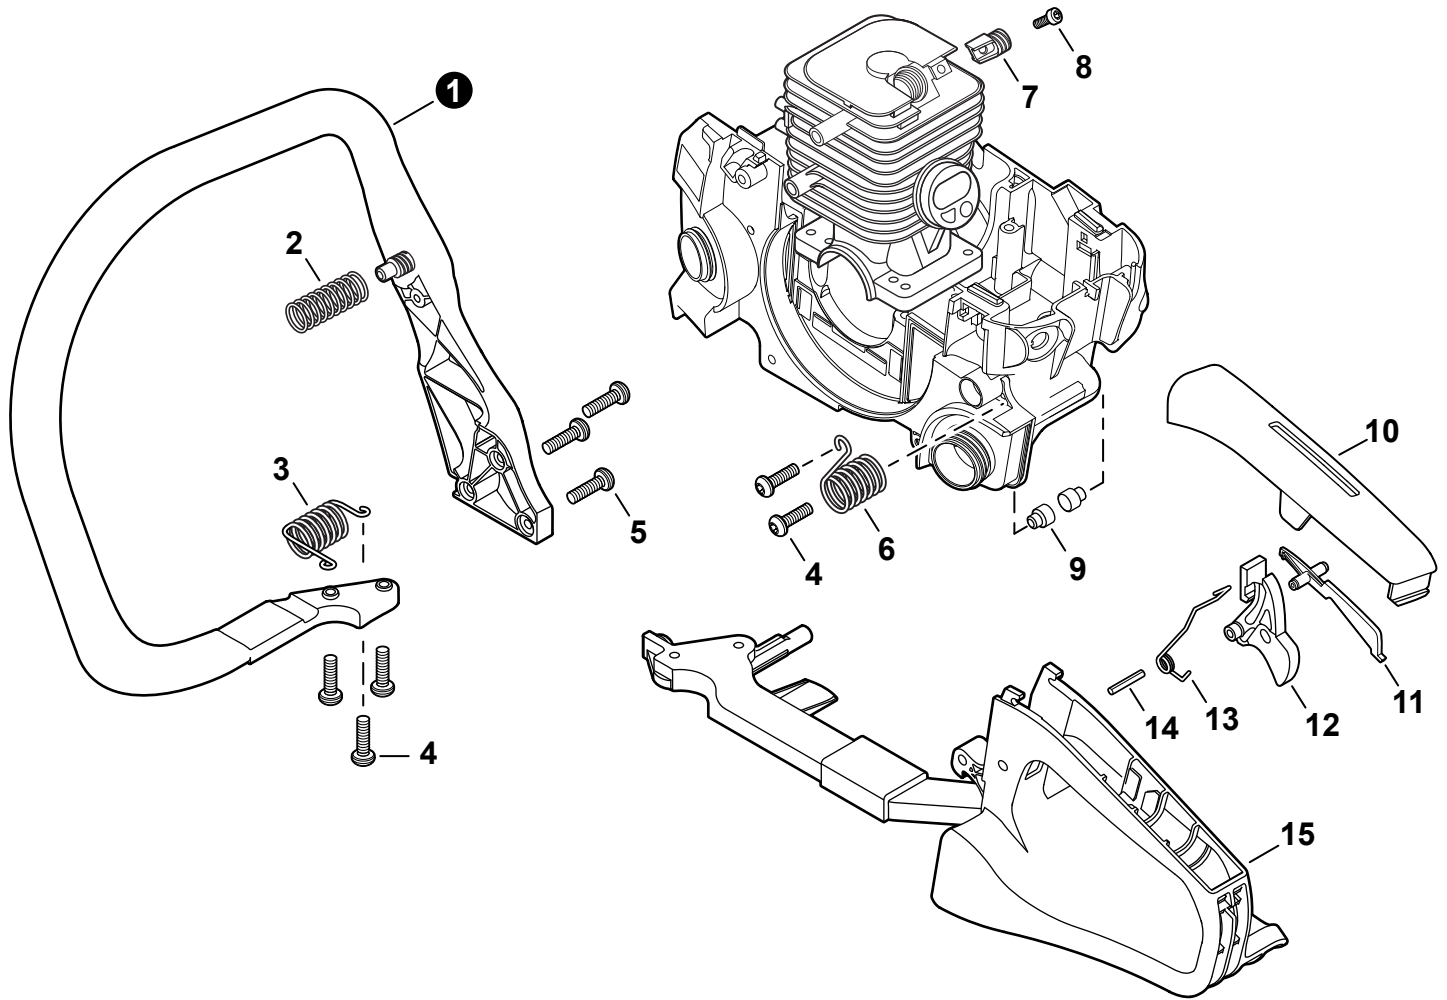

NO.	PART NUMBER	QTY.	DESCRIPTION	DESCRIPCIÓN
1	V805000010	4	BOLT, TORX 5×20	PERNO TORX 5×20
2	A051002741	1	STARTER ASSY, RECOIL	MONTAJE DE ARRANCADOR AUTORRETRÁCTIL
3	P022005891	1	+GRIP, STARTER	+AGARRE DEL ARRANCADOR
4	P022039050	1	+SPRING KIT, REWIND	+MONTAJE DE RESORTE RECULAR
5	P022008440	1	+ROPE, STARTER 3.5×900	+CUERDA DEL ARRANCADOR 3.5×900
6	P022039040	1	+REEL, ROPE	+CARRETE DEL CABLE
7	V452001320	1	+SPRING, TORSION	+RESORTE DE TORSIÓN
8	P022039060	1	+PAWL CATCHER	+RECEPTOR DE TRINQUETE
9	17723661830	1	+SCREW	+TORNILLO
10	A172002181	1	COVER, FAN	CUBIERTA DE VENTILADOR
11	V203000080	2	BOLT 5×14	PERNO 5×14
12	90060300005	2	WASHER 5.5×12×0.8	ARANDELA 5.5×12×0.8
13	A514000020	2	PAWL	TRINQUETE
14	17724704630	2	SPACER 5.2×8×2.1	ESPACIADOR 5.2×8×2.1
15	17723435430	2	SPRING, TORSION	RESORTE DE TORSIÓN

NO.	PART NUMBER	QTY.	DESCRIPTION	DESCRIPCIÓN
1	V652000040	1	GEAR, WORM	ENGRANAJE DE TORNILLO SIN FIN
2	A551000080	1	PLATE, CLUTCH - SMALL	PLACA DE EMBRAGUE- PEQUEÑO
3	A551000140	1	PLATE, CLUTCH - LARGE	PLACA DE EMBRAGUE-GRANDE
4	A056000211	1	CLUTCH ASSY	MONTAJE DE EMBRAGUE
5	V451000470	3	+SPRING, CLUTCH	+RESORTE DEL EMBRAGUE
6	P021005811	1	+CLUTCH SHOE SET (3PCS)	+JUEGO DE ZAPATA DE EMBRAGUE (CANTIDAD 3)
7	A552000100	1	+HUB, CLUTCH	+CUBO DEL EMBRAGUE
8	99944400395	1	CLUTCH KIT	JUEGO DE EMBRAGUE
9	V553000150	1	+BEARING, NEEDLE 8	+COJINETE DE AGUJAS 8
10	A556000543	1	+DRUM, CLUTCH	+TAMBOR DE EMBRAGUE
11	10014319830	1	+WASHER 8.2×31×0.8	+ARANDELA 8.2×31×0.8
12	V583000120	1	+E-RING	+RETENEDOR TIPO "E"