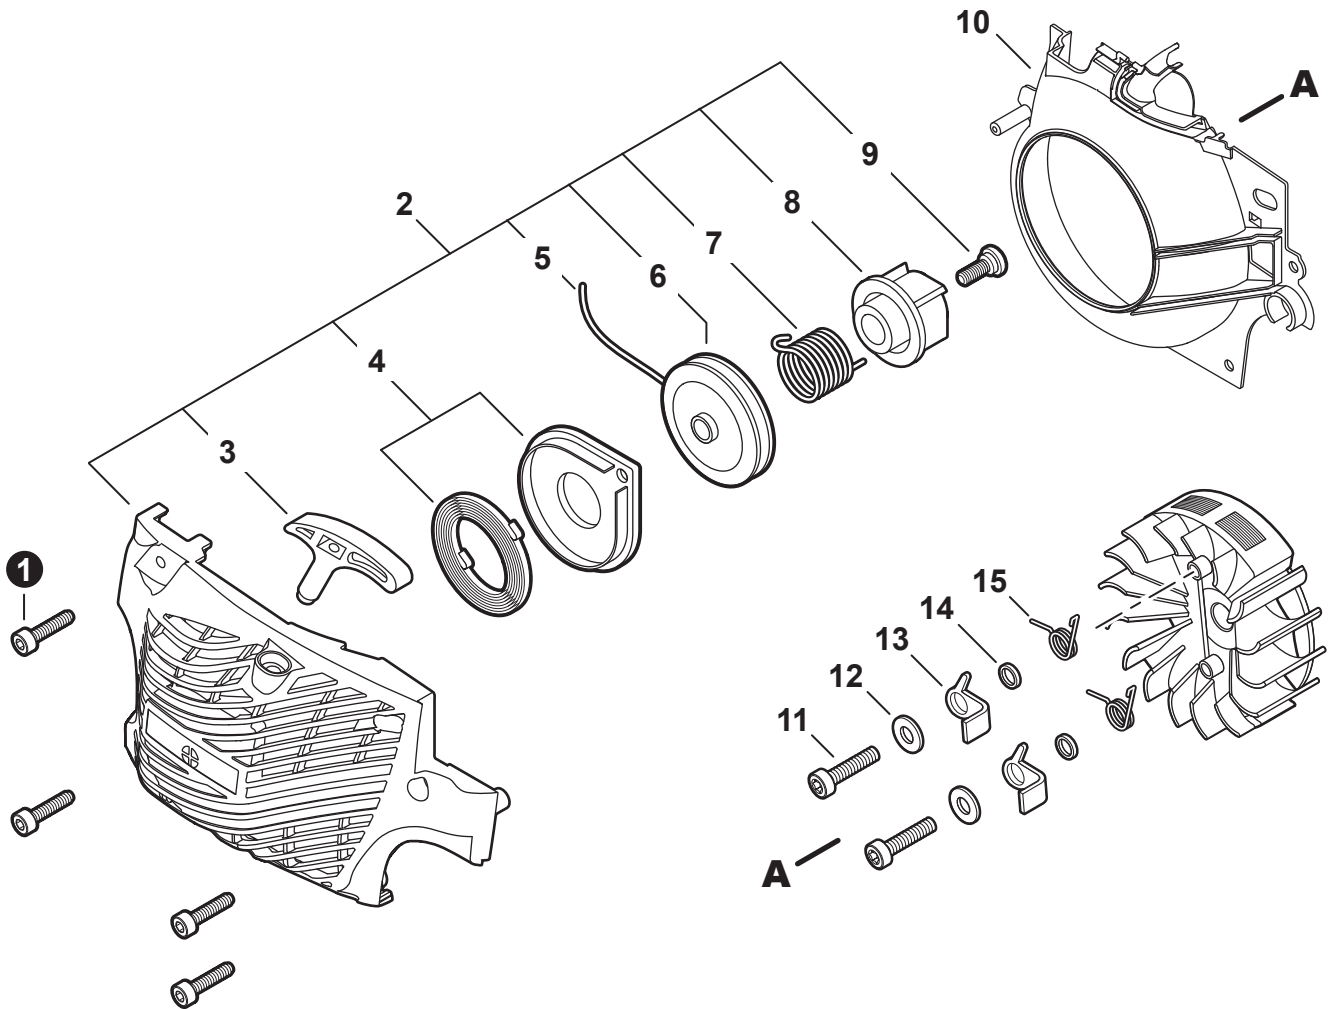

NO.	PART NUMBER	QTY.	DESCRIPTION	DESCRIPCIÓN
1	V805000010	4	BOLT, TORX 5×20	PERNO TORX 5×20
2	A051002741	1	STARTER ASSY, RECOIL	MONTAJE DE ARRANCADOR AUTORRETRÁCTIL
3	P022005891	1	+GRIP, STARTER	+AGARRE DEL ARRANCADOR
4	P022039050	1	+SPRING KIT, REWIND	+MONTAJE DE RESORTE RECULAR
5	P022008440	1	+ROPE, STARTER 3.5×900	+CUERDA DEL ARRANCADOR 3.5×900
6	P022039040	1	+REEL, ROPE	+CARRETE DEL CABLE
7	V452001320	1	+SPRING, TORSION	+RESORTE DE TORSIÓN
8	P022039060	1	+PAWL CATCHER	+RECEPTOR DE TRINQUETE
9	17723661830	1	+SCREW	+TORNILLO
10	A172002181	1	COVER, FAN	CUBIERTA DE VENTILADOR
11	V203000080	2	BOLT 5×14	PERNO 5×14
12	90060300005	2	WASHER 5.5×12×0.8	ARANDELA 5.5×12×0.8
13	A514000020	2	PAWL	TRINQUETE
14	17724704630	2	SPACER 5.2×8×2.1	ESPACIADOR 5.2×8×2.1
15	17723435430	2	SPRING, TORSION	RESORTE DE TORSIÓN