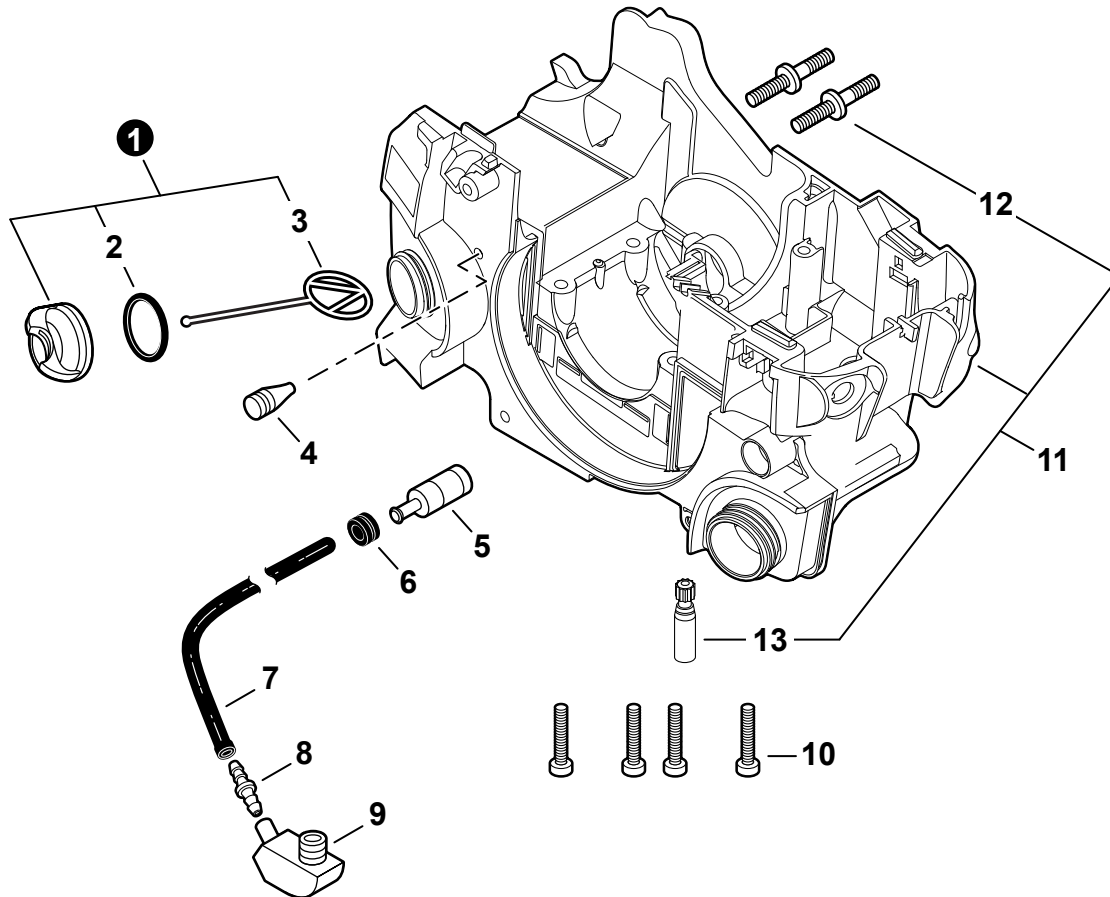

NO.	PART NUMBER	QTY.	DESCRIPTION	DESCRIPCIÓN
1	P021005581	1	CAP ASSY - BLACK	MONTAJE DE TAPA NEGRO
2	90072000018	1	+O-RING 18	+JUNTA TÓRICA 18
3	A365000050	1	+CONNECTOR, CAP L= 60 MM	+CONECTOR DE TAPA L= 60 MM
4	43611413930	1	VENT ASSY	VÁLVULA DE RESPIRADERO
5	43620502832	1	FILTER, OIL	FILTRO DE ACEITE
6	13211501462	1	GROMMET	OJAL
7	13011005261	1	PIPE 3×6×185 MM BLACK	TUBO 3×6×185 MM NEGRO
8	V186000510	1	CONNECTOR, PIPE	CONECTOR DE TUBO
9	V470000810	1	GROMMET, OIL	OJAL DE ACEITE
10	V805000180	4	BOLT, TORX 5×30	PERNO TORX 5×30
11	P021049021	1	HOUSING ASSY, ENGINE	MONTAJE DE CAJA DEL MOTOR
12	V225000031	2	+BOLT, STUD 8	+PERNO PRISIONERO 8
13	C022000190	1	+AUTO-OILER ASSY	+MONTAJE DE ENGRASADOR AUTOMÁTICO