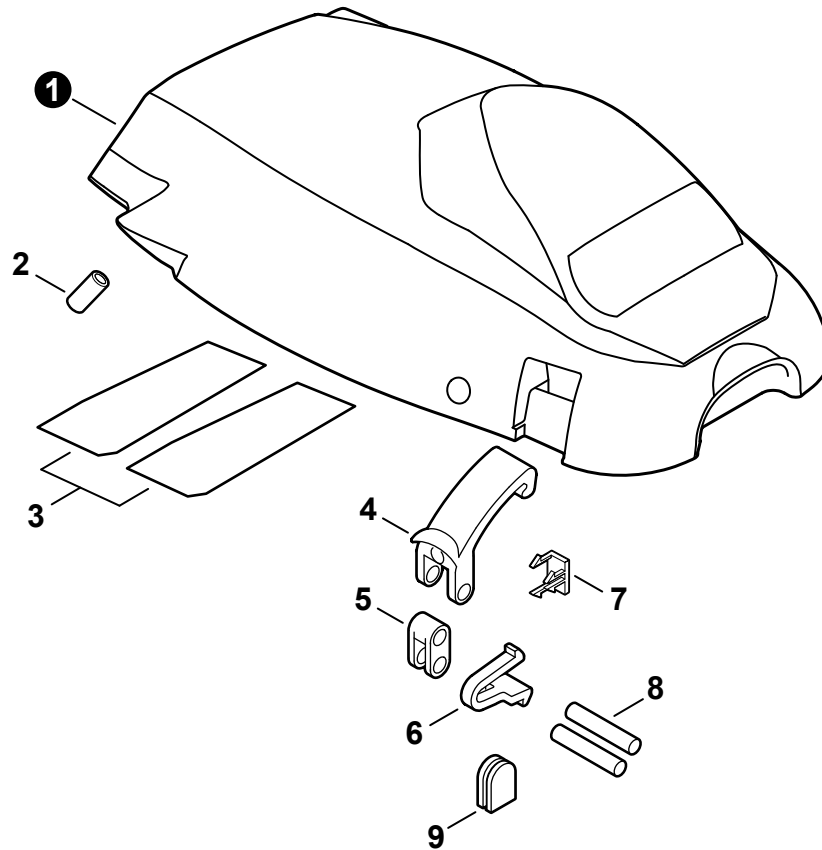

NO.	PART NUMBER	QTY.	DESCRIPTION	DESCRIPCIÓN
1	P021049021	1	HOUSING ASSY, ENGINE	MONTAJE DE CAJA DEL MOTOR
2	10092735830	1	BUSHING 3×7×10	BUJE 3×7×10
3	V341000120	2	SHIELD, HEAT	PROTECTOR TÉRMICO
4	C463000030	2	LATCH, ENGINE COVER	PESTILLO DE CUBIERTA DE MOTOR
5	J485000200	2	HINGE	BISAGRA
6	V490000400	2	CLIP	SUJETADOR
7	C617000500	2	STOPPER	RETENEDOR
8	V622000070	4	PIN 4×17.8	PASADOR 4×17.8
9	13033832430	1	GROMMET	OJAL