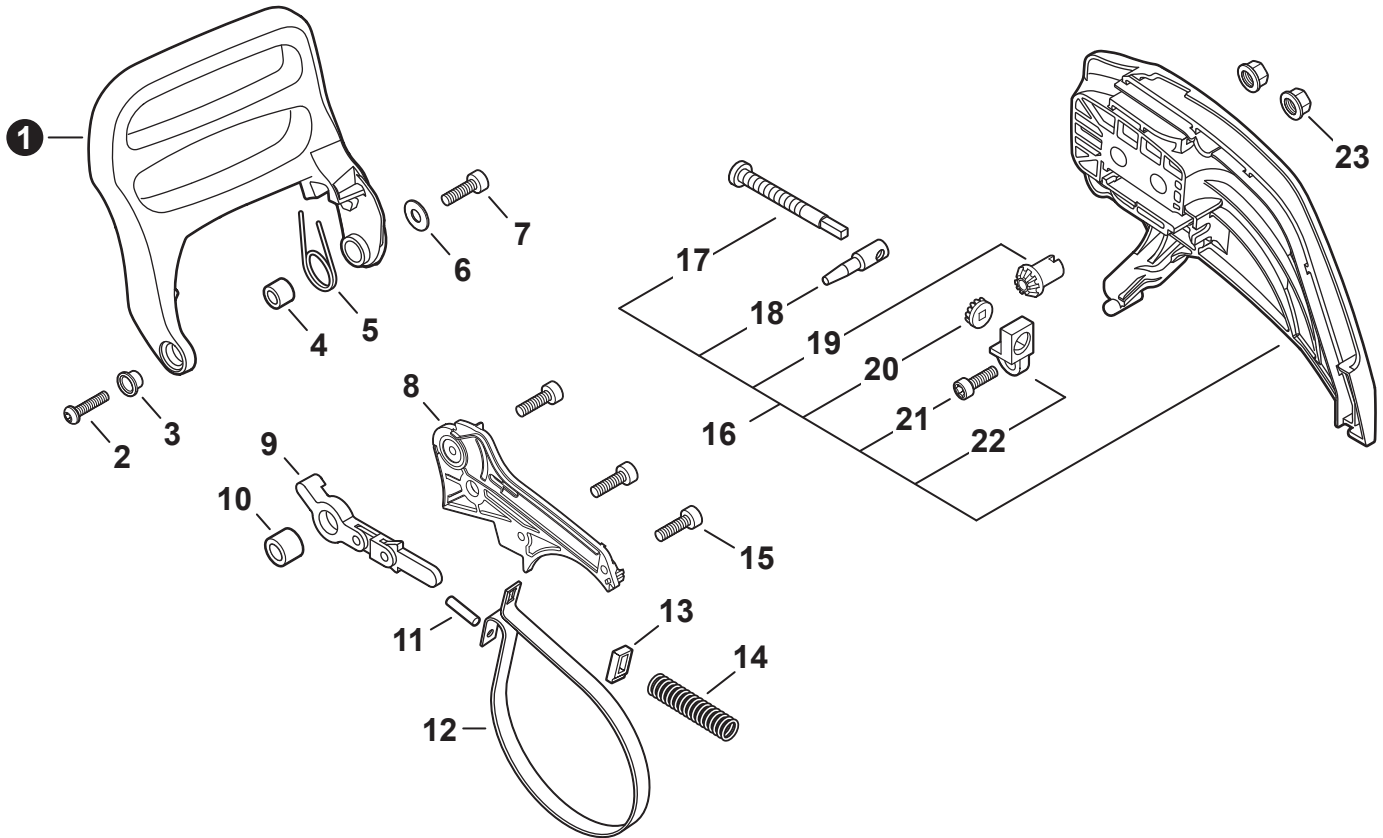

NO.	PART NUMBER	QTY.	DESCRIPTION	DESCRIPCIÓN
1	C320000491	1	LEVER, BRAKE	PALANCA DE FRENO
2	V805000010	1	BOLT, TORX 5×20	PERNO TORX 5×20
3	V356000430	1	COLLAR 10	COLLAR 10
4	43311635430	1	SPACER 8×12×9	ESPACIADOR 8×12×9
5	V452000250	1	SPRING, TORSION	RESORTE DE TORSIÓN
6	17721403930	1	WASHER 4.2×16.5×1	ARANDELA 4.2×16.5×1
7	V804000020	1	BOLT, TORX 4×20	PERNO TORX 4×20
8	C345000540	1	COVER, BRAKE	CUBIERTA DE FRENO
9	C334000100	1	CONNECTOR, BRAKE	CONECTOR DE FRENO
10	43311635430	1	SPACER 8×12×9	ESPACIADOR 8×12×9
11	9305030098	1	PIN, SPRING 3×9.8	PASADOR ÉLASTICO 3×9.8
12	C328000030	1	BAND, BRAKE	BANDA DE FRENO
13	V376000450	1	GUIDE	GUÍA
14	V450000070	1	SPRING, COMPRESSION	RESORTE DE COMPRESIÓN
15	V804000000	3	BOLT, TORX 4×12	PERNO TORX 4×12
16	P021049030	1	COVER ASSY, CLUTCH	MONTAJE DE CUBIERTA DE EMBRAGUE
17	V203000110	1	+SCREW, CHAIN TENSION	+TORNILLO DEL TENSOR DE CADENA
18	C309000030	1	+TENSIONER, CHAIN	+TENSOR DE CADENA
19	V651000001	1	+GEAR, BEVEL	+ENGRANAJE CÓNICO
20	V651000011	1	+GEAR, BEVEL	+ENGRANAJE CÓNICO
21	V804000000	1	+BOLT, TORX 4×12	+PERNO TORX 4×12
22	V355000140	1	+COLLAR 8	+COLLAR 8
23	V265000200	2	NUT, FLANGE M8×1.25	TUERCA-BRIDA M8×1.25