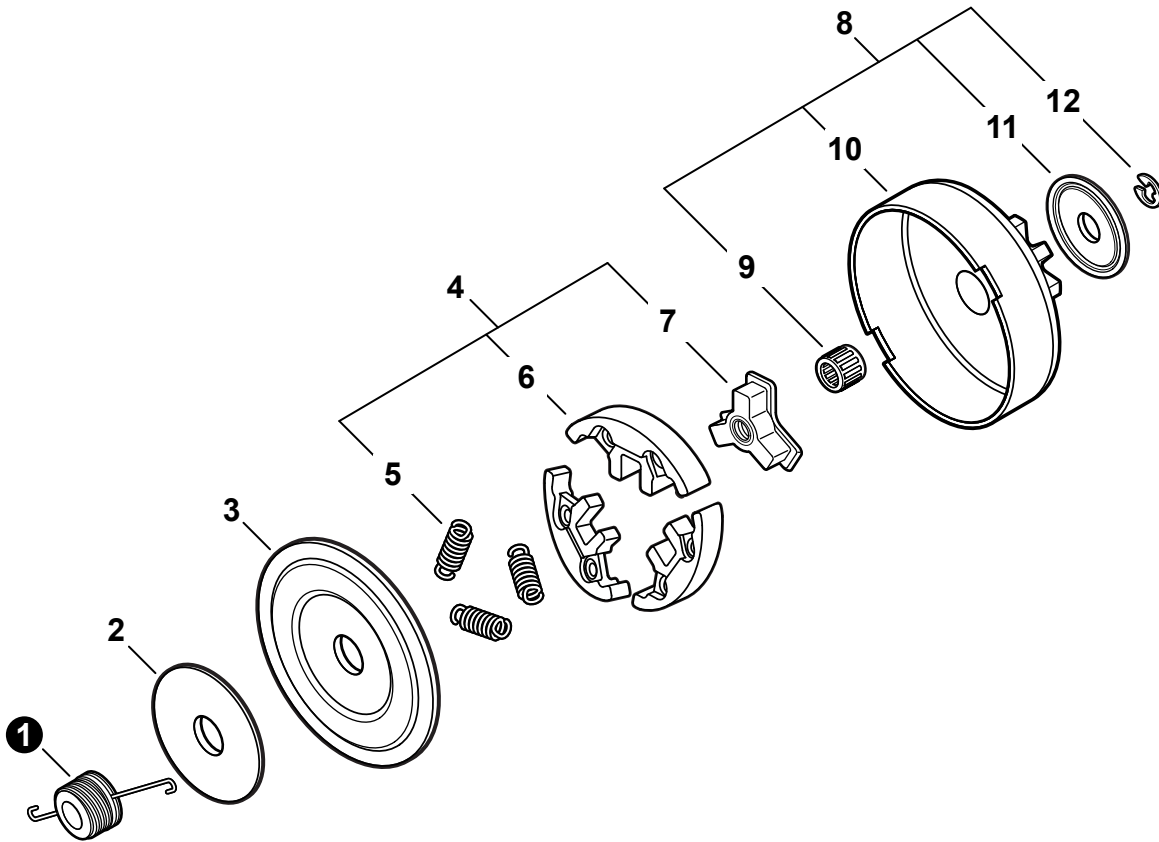

NO.	PART NUMBER	QTY.	DESCRIPTION	DESCRIPCIÓN
1	V652000040	1	GEAR, WORM	ENGRANAJE DE TORNILLO SIN FIN
2	A551000080	1	PLATE, CLUTCH - SMALL	PLACA DE EMBRAGUE- PEQUEÑO
3	A551000140	1	PLATE, CLUTCH - LARGE	PLACA DE EMBRAGUE-GRANDE
4	A056000211	1	CLUTCH ASSY	MONTAJE DE EMBRAGUE
5	V451000470	3	+SPRING, CLUTCH	+RESORTE DEL EMBRAGUE
6	P021005811	1	+CLUTCH SHOE SET (3PCS)	+JUEGO DE ZAPATA DE EMBRAGUE (CANTIDAD 3)
7	A552000100	1	+HUB, CLUTCH	+CUBO DEL EMBRAGUE
8	99944400395	1	CLUTCH KIT	JUEGO DE EMBRAGUE
9	V553000150	1	+BEARING, NEEDLE 8	+COJINETE DE AGUJAS 8
10	A556000543	1	+DRUM, CLUTCH	+TAMBOR DE EMBRAGUE
11	10014319830	1	+WASHER 8.2×31×0.8	+ARANDELA 8.2×31×0.8
12	V583000120	1	+E-RING	+RETENEDOR TIPO "E"