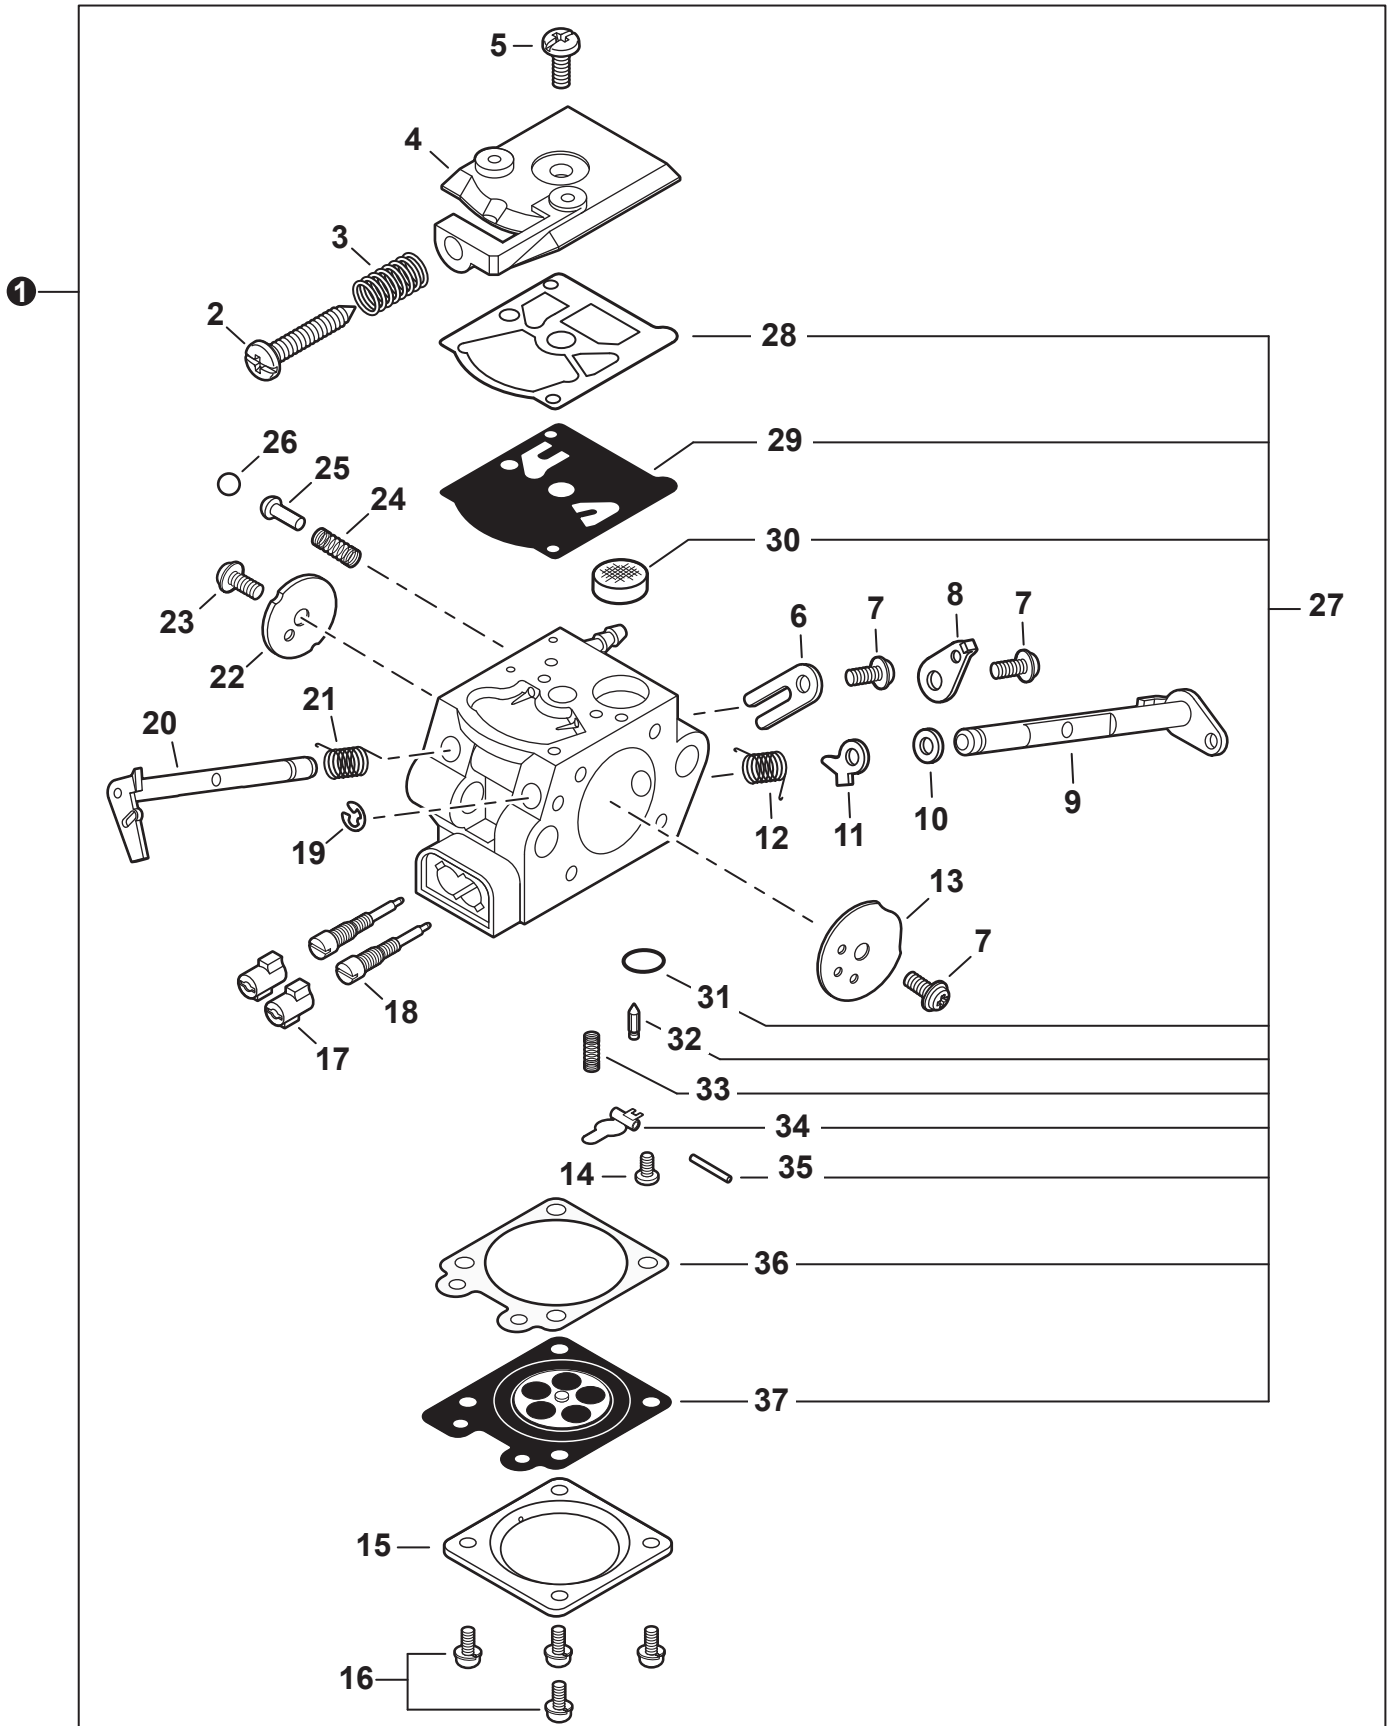

NO.	PART NUMBER	QTY.	DESCRIPTION	DESCRIPCIÓN
1	A021003330	1	CARBURETOR - WT-992	CARBURADOR - WT-992
2	12313404260	1	+SCREW, IDLE ADJUST	+TORNILLO PARA AJUSTAR EL RALENTI
3	12313304260	1	+SPRING, IDLE ADJUST	+RESORTE PARA AJUSTAR EL RALENTÍ
4	12312409520	1	+COVER, PUMP	+TAPA DE LA BOMBA
5	12311003930	1	+SCREW	+TORNILLO
6	12312703930	1	+CLIP, THROTTLE SHAFT	+SUJETADOR DE EJE DEL ACELERADOR
7	12311438830	3	+SCREW	+TORNILLO
8	P003001040	1	+LEVER, THROTTLE	+PALANCA DE ACELERADOR
9	P003000150	1	+SHAFT, CHOKE	+EJE DEL ESTRANGULADOR
10	12314926030	1	+WASHER	+ARANDELA
11	P003001510	1	+LEVER, FAST IDLE	+PALANCA DE RALENTÍ RÁPIDO
12	P003002260	1	+SPRING	+RESORTE
13	P003002250	1	+VALVE, CHOKE	+VÁLVULA ESTRANGULADOR
14	12313903930	1	+SCREW, METERING LEVER PIN	+TORNILLO PASADOR DE PALANCA DE MEDICIÓN
15	12314203930	1	+COVER, METERING DIAPHRAGM	+TAPA DE DIAFRAGMA DE MEDICIÓN
16	12313002960	4	+SCREW	+TORNILLO
17	P003000010	2	+CAP, LIMITER	+PROTECTOR DE TORNILLO
18	12312052131	2	+NEEDLE, MIXTURE	+AGUJA DE REGULACION
19	12312715030	1	+E-RING	+RETENEDOR TIPO "E"
20	P003002240	1	+SHAFT ASSY, THROTTLE	+MONTAJE DE EJE ACELERADOR
21	12311337530	1	+SPRING, THROTTLE RETURN	+RESORTE DEL ACELERADOR
22	12311623230	1	+VALVE, THROTTLE	+VÁLVULA DEL ACELERADOR
23	P003002380	1	+SCREW	+TORNILLO
24	12318609660	1	+SPRING, START VALVE	+RESORTE
25	12318509660	1	+PISTON ASSY	+MONTAJE DE PISTÓN
26	12313609660	1	+BALL	+BOLA
27	P033000020	1	+REPAIR KIT, CARBURETOR	+JUEGO DE REPARACIÓN DE CARBURADOR
28		1	++GASKET, FUEL PUMP	++EMPAQUETADURA DE LA BOMBA DE COMBUSTIBLE
29		1	++DIAPHRAGM, PUMP	++DIAFRAGMA DE LA BOMBA
30		1	++SCREEN, FUEL INLET	++MALLA FILTRADORA
31		1	++PLUG, WELCH	++TAPÓN WELCH
32		1	++VALVE, INLET NEEDLE	++VÁLVULA REGULADORA
33		1	++SPRING, METERING LEVER	++RESORTE PALANCA DE MEDICIÓN
34		1	++LEVER, METERING	++PALANCA DE MEDICIÓN
35		1	++PIN, METERING LEVER	++PASADOR DE PALANCA DE MEDICIÓN
36		1	++GASKET, METERING DIAPHRAGM	++EMPAQUETADURA DIAFRAGMA DE MEDICIÓN
37		1	++DIAPHRAGM, METERING	++DIAFRAGMA DE MEDICIÓN