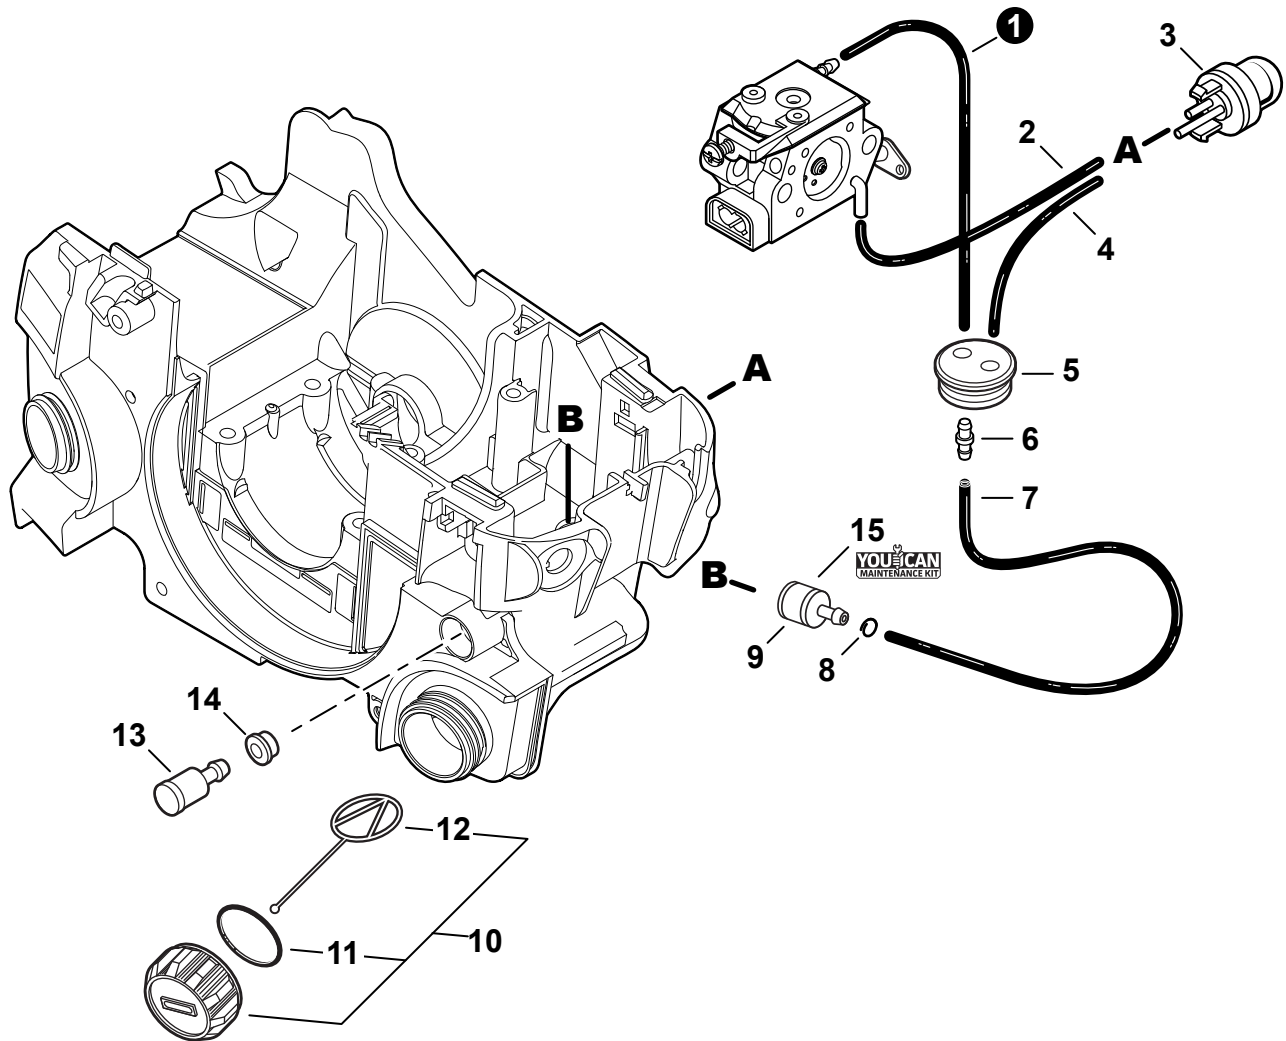

NO.	PART NUMBER	QTY.	DESCRIPTION	DESCRIPCIÓN
1	V471003872	1	PIPE, FUEL 3×5×85 BLACK	TUBO DE COMBUSTIBLE 3×5×85 NEGRO
2	V471001281	1	PIPE, FUEL 2.4×5×105 BLACK	TUBO DE COMBUSTIBLE 2.4×5×105 NEGRO
3	12318139130	1	BULB, PURGE	BULBO DE PURGA
4	V471001561	1	PIPE, FUEL 2.4×5×80 BLACK	TUBO DE COMBUSTIBLE 2.4×5×80 NEGRO
5	13211544331	1	GROMMET, FUEL	OJAL DE COMBUSTIBLE
6	V186000510	1	CONNECTOR, PIPE	CONECTOR DE TUBO
7	V471003881	1	PIPE, FUEL 3×5×144 BLACK	TUBO DE COMBUSTIBLE 3×5×144 NEGRO
8	V490001240	1	CLIP Ø6	SUJETADOR Ø6
9	A369000470	1	FILTER, FUEL	FILTRO DE COMBUSTIBLE
10	P021004562	1	CAP ASSY, FUEL	MONTAJE DE TAPA DE COMBUSTIBLE
11	V581000610	1	+O-RING 22	+JUNTA TÓRICA 22
12	A365000050	1	+CONNECTOR, CAP L= 60 MM	+CONECTOR DE TAPA L= 60 MM
13	A356000031	1	VENT ASSY	VÁLVULA DE RESPIRADERO
14	V137000001	1	GROMMET, FUEL	OJAL DE COMBUSTIBLE
15	90175Y	1	TUNE-UP KIT - YOUCAN™	JUEGO DE PUESTA A PUNTO - YOUCAN™