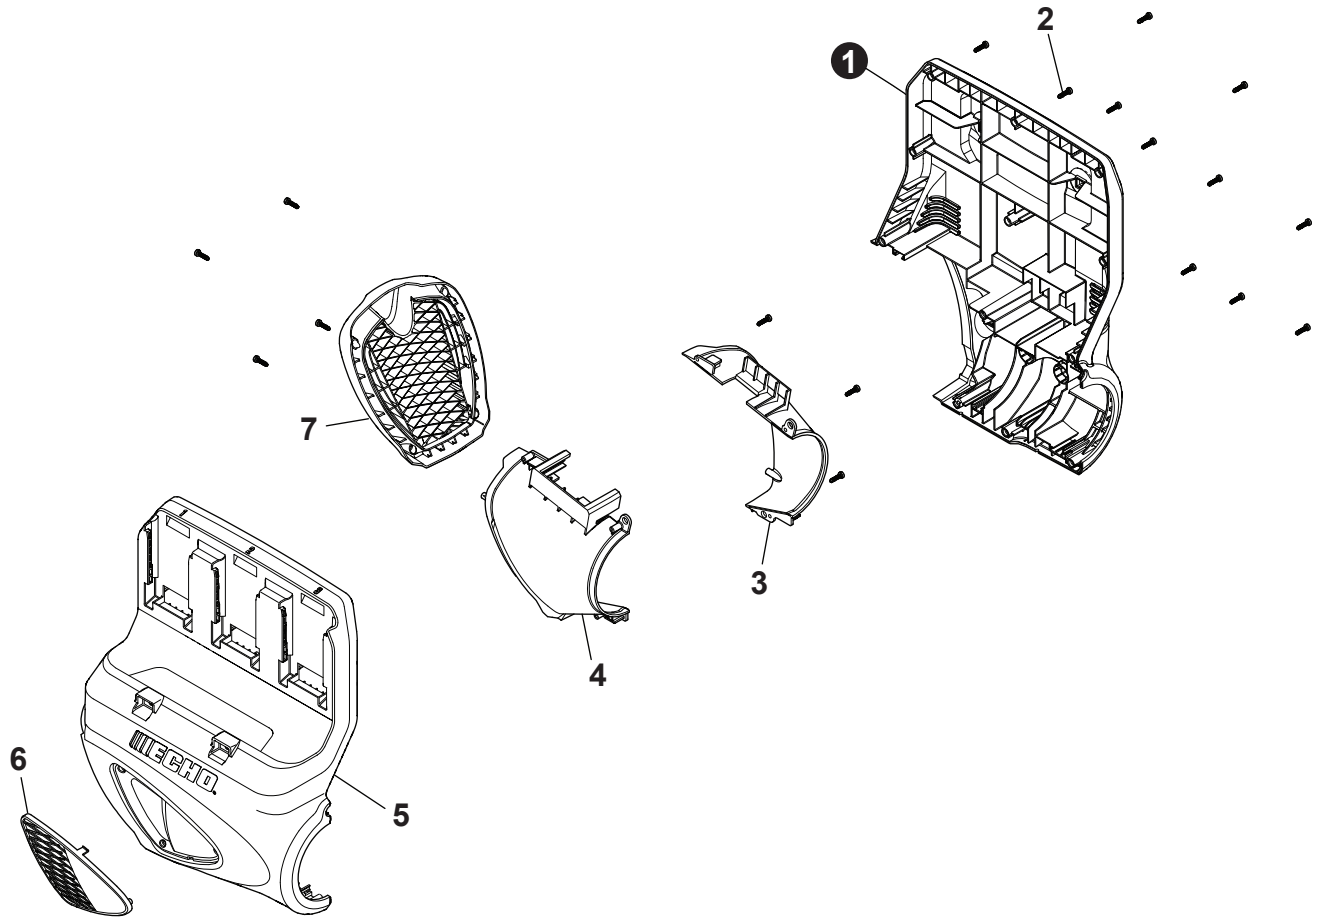

NO.	PART NUMBER	QTY.	DESCRIPTION	DESCRIPCIÓN
1	YH317000040	1	PCBA	PCBA
2	YH317000050	1	BMCB	BMCB
3	YH322000010	1	BLOCK,TERMINAL	BLOQUE,TERMINAL
4	YH415000830	12	SCREW	TORNILLO
5	YH313000040	1	MOTOR ASSEMBLY	ENSAMBLE DEL MOTOR
6	YH468001930	1	+DAMPNER	+AMORTIGUADOR
7	YH472000150	1	+FAN	+ADMIRADOR
8	YH450000540	1	+NUT	+TUERCA

NO.	PART NUMBER	QTY.	DESCRIPTION	DESCRIPCIÓN
1	YH750000020	1	HARNES ASSY.,SHOULDER	ENS DE ARNES, HOMBRO
2	YH415001160	7	SCREW	TORNILLO
3	YH435000780	4	BOLT	TORNILLO
4	YH468001920	4	WASHER,RUBBER	ARANDELA,GOMA
5	YH435000790	4	BOLT	TORNILLO
6	YH415001140	4	SCREW	TORNILLO
7	YH479002930	1	FRAME,REAR	MARCO, TRASERO
8	YH468001910	4	GROMMET	OJAL
9	YH468001930	2	DAMPNER	AMORTIGUADOR
10	YH479002940	1	FRAME,LOWER	MARCO,INFERIOR
11	YH415001150	4	SCREW	TORNILLO
12	YH479002960	1	FRAME,EXTENSION	MARCO,EXTENSION
13	YH479002950	1	FRAME,UPPER	MARCO SUPERIOR

NO.	PART NUMBER	QTY.	DESCRIPTION	DESCRIPCIÓN
1	YH466000690	1	HANDLE,CONTROL-SET	MANGO,JUEGO DE CONTROL
2	YH310000070	1	DISPLAY,LED	PANTALLA, LED
3	YH470000940	1	KNOB, CRUISE CONTROL	MANDO, CONTROL DE CRUCERO
4	YH470000950	1	BUTTON, TURBO	BOTÓN, TURBO
5	YH321000230	1	SWITCH, MICRO	INTERRUPTOR, MICRO
6	YH321000370	1	SWITCH,SPEED CONTROL	INTERRUPTOR, CONTROL DE VELOCIDAD
7	YH470001160	1	LEVER,THROTTLE	PALANCA,ACELERADOR
8	YH415001130	6	SCREW	TORNILLO
9	YH470001170	1	SCREW,KNOB	TORNILLO, PERILLA
10	YH415001140	1	SCREW	TORNILLO
11	YH466000700	4	CLAMP,THROTTLE MOUNT	ABRAZADERA,MONTAJE DEL ACELERADOR
12	YH601000230	1	HARNESS,WIRING	MAZO DE CABLES,CABLEADO