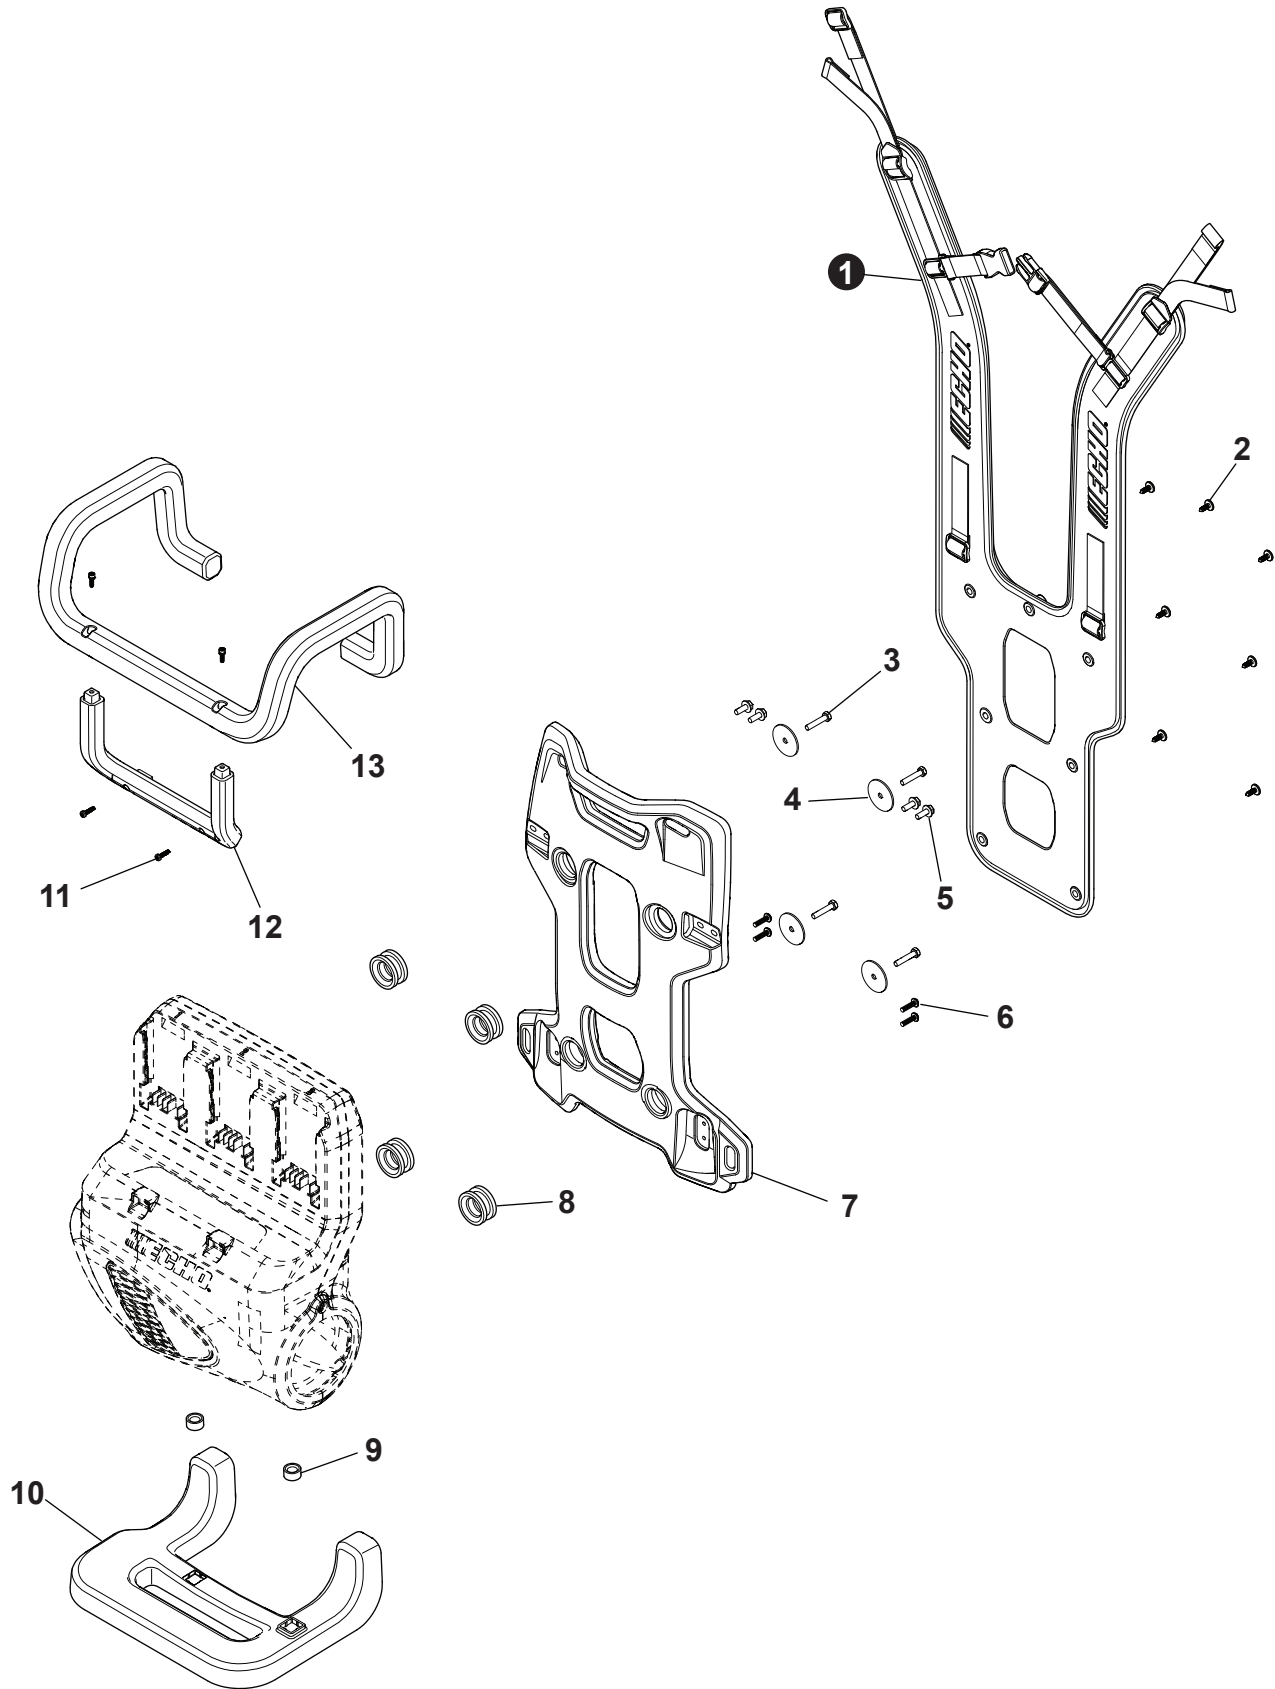

NO.	PART NUMBER	QTY.	DESCRIPTION	DESCRIPCIÓN
1	YH317000040	1	PCBA	PCBA
2	YH317000050	1	BMCB	BMCB
3	YH322000010	1	BLOCK,TERMINAL	BLOQUE,TERMINAL
4	YH415000830	12	SCREW	TORNILLO
5	YH313000040	1	MOTOR ASSEMBLY	ENSAMBLE DEL MOTOR
6	YH468001930	1	+DAMPNER	+AMORTIGUADOR
7	YH472000150	1	+FAN	+ADMIRADOR
8	YH450000540	1	+NUT	+TUERCA

NO.	PART NUMBER	QTY.	DESCRIPTION	DESCRIPCIÓN
1	YH750000020	1	HARNES ASSY.,SHOULDER	ENS DE ARNES, HOMBRO
2	YH415001160	7	SCREW	TORNILLO
3	YH435000780	4	BOLT	TORNILLO
4	YH468001920	4	WASHER,RUBBER	ARANDELA,GOMA
5	YH435000790	4	BOLT	TORNILLO
6	YH415001140	4	SCREW	TORNILLO
7	YH479002930	1	FRAME,REAR	MARCO, TRASERO
8	YH468001910	4	GROMMET	OJAL
9	YH468001930	2	DAMPNER	AMORTIGUADOR
10	YH479002940	1	FRAME,LOWER	MARCO,INFERIOR
11	YH415001150	4	SCREW	TORNILLO
12	YH479002960	1	FRAME,EXTENSION	MARCO,EXTENSION
13	YH479002950	1	FRAME,UPPER	MARCO SUPERIOR

NO.	PART NUMBER	QTY.	DESCRIPTION	DESCRIPCIÓN
1	YH479002920	1	COVER,REAR	CUBIERTA TRASERA
2	YH415000830	8	SCREW	TORNILLO
3	YH479002980	1	DUCT,RIGHT AIR	CONDUCTO,AIRE DERECHO
4	YH479003000	1	DUCT,LEFT AIR	CONDUCTO, AIRE IZQUIERDO
5	YH479002910	1	COVER,FRONT	CUBIERTA DELANTERA
6	YH479002990	3	COVER,DECORATIVE	CUBIERTA DECORATIVA
7	YH479002970	1	COVER,AIR INTAKE	CUBIERTA,ENTRADA DE AIRE

NO.	PART NUMBER	QTY.	DESCRIPTION	DESCRIPCIÓN
1	YH466000690	1	HANDLE,CONTROL-SET	MANGO,JUEGO DE CONTROL
2	YH310000070	1	DISPLAY,LED	PANTALLA, LED
3	YH470000940	1	KNOB, CRUISE CONTROL	MANDO, CONTROL DE CRUCERO
4	YH470000950	1	BUTTON, TURBO	BOTÓN, TURBO
5	YH321000230	1	SWITCH, MICRO	INTERRUPTOR, MICRO
6	YH321000370	1	SWITCH,SPEED CONTROL	INTERRUPTOR, CONTROL DE VELOCIDAD
7	YH470001160	1	LEVER,THROTTLE	PALANCA,ACELERADOR
8	YH415001130	6	SCREW	TORNILLO
9	YH470001170	1	SCREW,KNOB	TORNILLO, PERILLA
10	YH415001140	1	SCREW	TORNILLO
11	YH466000700	4	CLAMP,THROTTLE MOUNT	ABRAZADERA,MONTAJE DEL ACELERADOR
12	YH601000230	1	HARNESS,WIRING	MAZO DE CABLES,CABLEADO