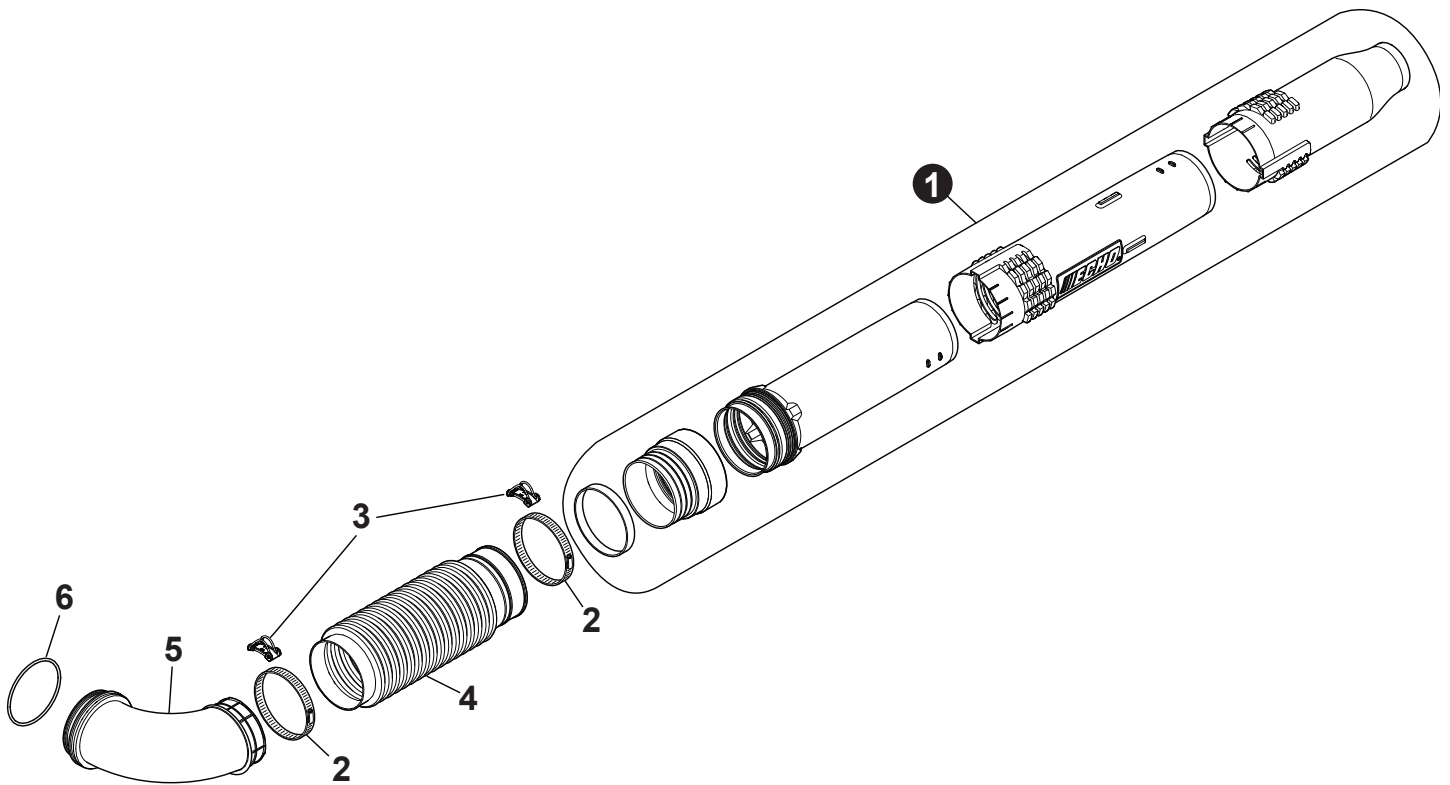

NO.	PART NUMBER	QTY.	DESCRIPTION	DESCRIPCIÓN
1	YH750000020	1	HARNES ASSY.,SHOULDER	ENS DE ARNES, HOMBRO
2	YH415001160	7	SCREW	TORNILLO
3	YH435000780	4	BOLT	TORNILLO
4	YH468001920	4	WASHER,RUBBER	ARANDELA,GOMA
5	YH435000790	4	BOLT	TORNILLO
6	YH415001140	4	SCREW	TORNILLO
7	YH479002930	1	FRAME,REAR	MARCO, TRASERO
8	YH468001910	4	GROMMET	OJAL
9	YH468001930	2	DAMPNER	AMORTIGUADOR
10	YH479002940	1	FRAME,LOWER	MARCO,INFERIOR
11	YH415001150	4	SCREW	TORNILLO
12	YH479002960	1	FRAME,EXTENSION	MARCO,EXTENSION
13	YH479002950	1	FRAME,UPPER	MARCO SUPERIOR

NO.	PART NUMBER	QTY.	DESCRIPTION	DESCRIPCIÓN
1	YH466000690	1	HANDLE,CONTROL-SET	MANGO,JUEGO DE CONTROL
2	YH310000070	1	DISPLAY,LED	PANTALLA, LED
3	YH470000940	1	KNOB, CRUISE CONTROL	MANDO, CONTROL DE CRUCERO
4	YH470000950	1	BUTTON, TURBO	BOTÓN, TURBO
5	YH321000230	1	SWITCH, MICRO	INTERRUPTOR, MICRO
6	YH321000370	1	SWITCH,SPEED CONTROL	INTERRUPTOR, CONTROL DE VELOCIDAD
7	YH470001160	1	LEVER,THROTTLE	PALANCA,ACELERADOR
8	YH415001130	6	SCREW	TORNILLO
9	YH470001170	1	SCREW,KNOB	TORNILLO, PERILLA
10	YH415001140	1	SCREW	TORNILLO
11	YH466000700	4	CLAMP,THROTTLE MOUNT	ABRAZADERA,MONTAJE DEL ACELERADOR
12	YH601000230	1	HARNESS,WIRING	MAZO DE CABLES,CABLEADO