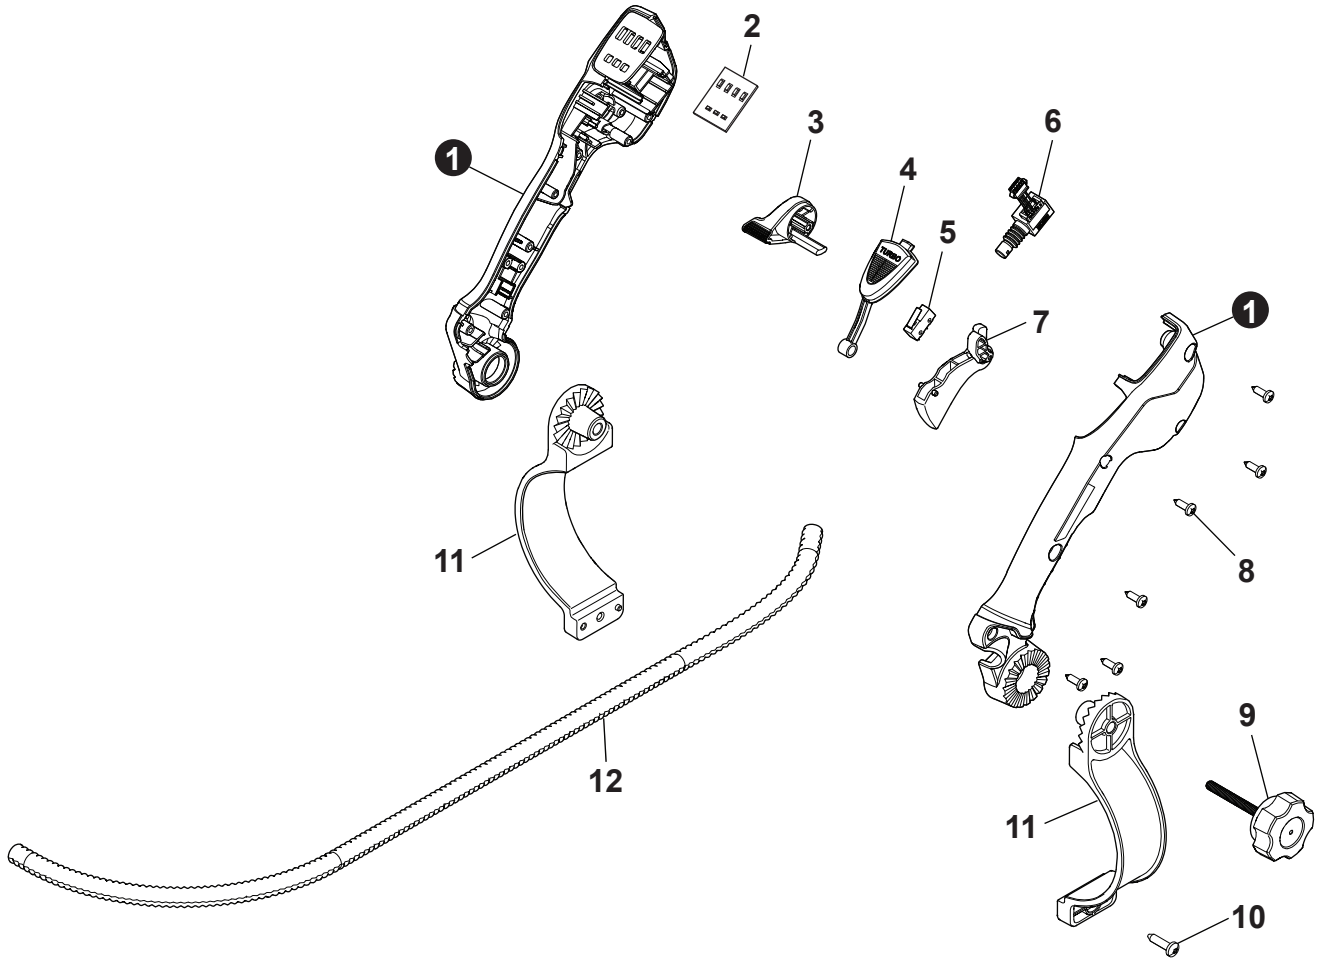

NO.	PART NUMBER	QTY.	DESCRIPTION	DESCRIPCIÓN
1	YH317000040	1	PCBA	PCBA
2	YH317000050	1	BMCB	BMCB
3	YH322000010	1	BLOCK,TERMINAL	BLOQUE,TERMINAL
4	YH415000830	12	SCREW	TORNILLO
5	YH313000040	1	MOTOR ASSEMBLY	ENSAMBLE DEL MOTOR
6	YH468001930	1	+DAMPNER	+AMORTIGUADOR
7	YH472000150	1	+FAN	+ADMIRADOR
8	YH450000540	1	+NUT	+TUERCA

NO.	PART NUMBER	QTY.	DESCRIPTION	DESCRIPCIÓN
1	YH750000020	1	HARNES ASSY.,SHOULDER	ENS DE ARNES, HOMBRO
2	YH415001160	7	SCREW	TORNILLO
3	YH435000780	4	BOLT	TORNILLO
4	YH468001920	4	WASHER,RUBBER	ARANDELA,GOMA
5	YH435000790	4	BOLT	TORNILLO
6	YH415001140	4	SCREW	TORNILLO
7	YH479002930	1	FRAME,REAR	MARCO, TRASERO
8	YH468001910	4	GROMMET	OJAL
9	YH468001930	2	DAMPNER	AMORTIGUADOR
10	YH479002940	1	FRAME,LOWER	MARCO,INFERIOR
11	YH415001150	4	SCREW	TORNILLO
12	YH479002960	1	FRAME,EXTENSION	MARCO,EXTENSION
13	YH479002950	1	FRAME,UPPER	MARCO SUPERIOR

NO.	PART NUMBER	QTY.	DESCRIPTION	DESCRIPCIÓN
1	YH466000690	1	HANDLE,CONTROL-SET	MANGO,JUEGO DE CONTROL
2	YH310000070	1	DISPLAY,LED	PANTALLA, LED
3	YH470000940	1	KNOB, CRUISE CONTROL	MANDO, CONTROL DE CRUCERO
4	YH470000950	1	BUTTON, TURBO	BOTÓN, TURBO
5	YH321000230	1	SWITCH, MICRO	INTERRUPTOR, MICRO
6	YH321000370	1	SWITCH,SPEED CONTROL	INTERRUPTOR, CONTROL DE VELOCIDAD
7	YH470001160	1	LEVER,THROTTLE	PALANCA,ACELERADOR
8	YH415001130	6	SCREW	TORNILLO
9	YH470001170	1	SCREW,KNOB	TORNILLO, PERILLA
10	YH415001140	1	SCREW	TORNILLO
11	YH466000700	4	CLAMP,THROTTLE MOUNT	ABRAZADERA,MONTAJE DEL ACELERADOR
12	YH601000230	1	HARNESS,WIRING	MAZO DE CABLES,CABLEADO

NO.	PART NUMBER	QTY.	DESCRIPTION	DESCRIPCIÓN
1	YH467000820	1	TUBE ASSY,BLOWER	CONJUNTO DE TUBO, SOPLADOR
2	YH452000920	2	CLAMP,BLOWER TUBE	ABRAZADERA,TUBO DE SOPLADOR
3	YH466000710	2	CLIP,CABLE	CLIP,CABLE
4	YH467000810	1	TUBE,FLEXIBLE BLOWER	TUBO,SOPLADOR FLEXIBLE
5	YH467000800	1	TUBE,ELBOW BLOWER	TUBO,SOPLADOR DE CODO
6	YH468001900	1	O-RING	ANILLO O