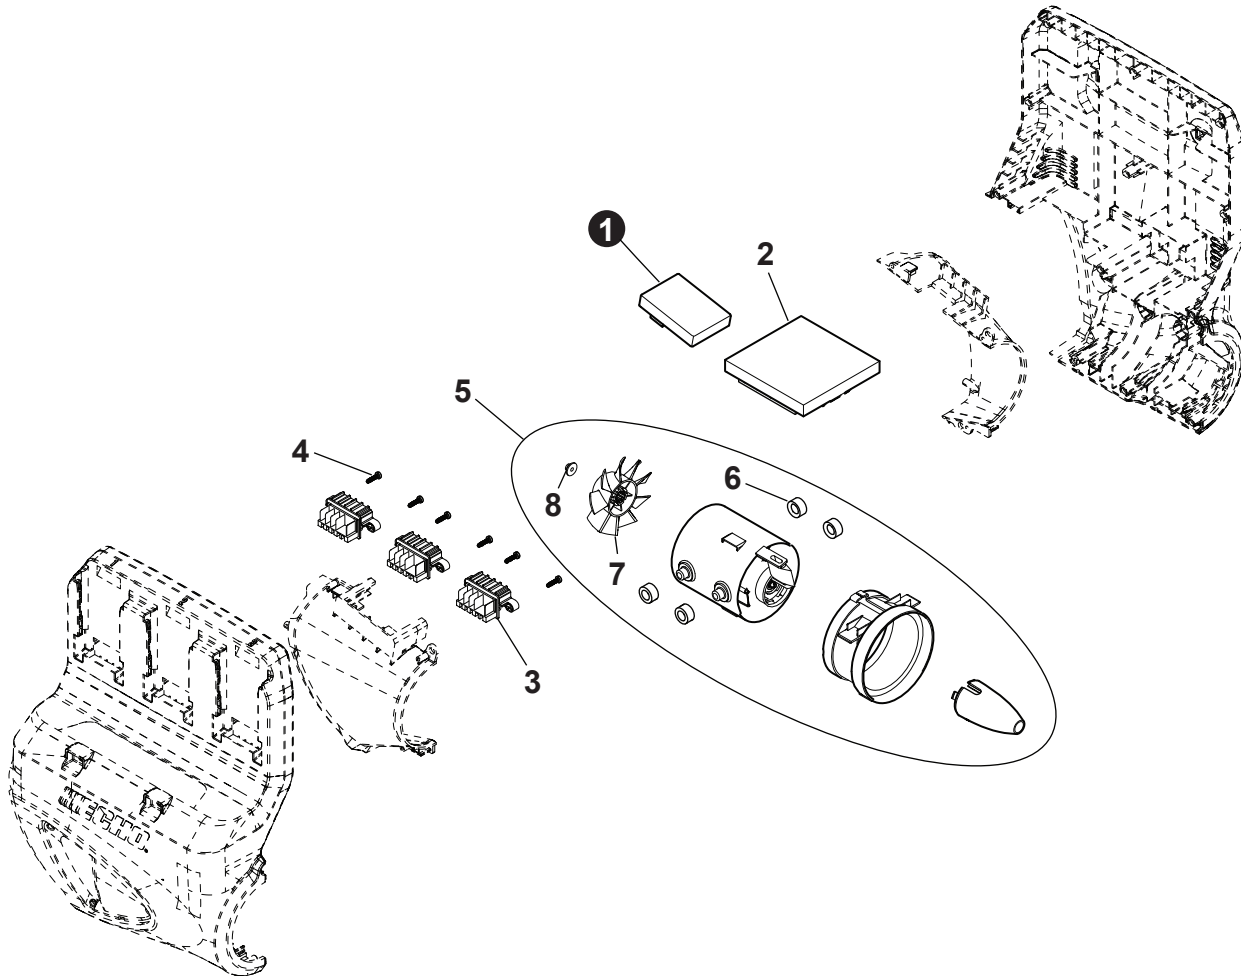

PARTS CATALOG
LISTA DE PIEZAS

DPB-5800T
Backpack Blower

DPB-5800T

Soplador de mochila

SERIAL NUMBER
NÚMERO DE SERIE

430BPB000001 - 430BPB999999

ECHO Incorporated

400 Oakwood Road, Lake Zurich, Illinois 60047

NO.	PART NUMBER	QTY.	DESCRIPTION	DESCRIPCIÓN
1	YH317000040	1	PCBA	PCBA
2	YH317000050	1	BMCB	BMCB
3	YH322000010	1	BLOCK,TERMINAL	BLOQUE,TERMINAL
4	YH415000830	12	SCREW	TORNILLO
5	YH313000040	1	MOTOR ASSEMBLY	ENSAMBLE DEL MOTOR
6	YH468001930	1	+DAMPNER	+AMORTIGUADOR
7	YH472000150	1	+FAN	+ADMIRADOR
8	YH450000540	1	+NUT	+TUERCA

NO.	PART NUMBER	QTY.	DESCRIPTION	DESCRIPCIÓN
1	YH750000020	1	HARNES ASSY.,SHOULDER	ENS DE ARNES, HOMBRO
2	YH415001160	7	SCREW	TORNILLO
3	YH435000780	4	BOLT	TORNILLO
4	YH468001920	4	WASHER,RUBBER	ARANDELA,GOMA
5	YH435000790	4	BOLT	TORNILLO
6	YH415001140	4	SCREW	TORNILLO
7	YH479002930	1	FRAME,REAR	MARCO, TRASERO
8	YH468001910	4	GROMMET	OJAL
9	YH468001930	2	DAMPNER	AMORTIGUADOR
10	YH479002940	1	FRAME,LOWER	MARCO,INFERIOR
11	YH415001150	4	SCREW	TORNILLO
12	YH479002960	1	FRAME,EXTENSION	MARCO,EXTENSION
13	YH479002950	1	FRAME,UPPER	MARCO SUPERIOR

NO.	PART NUMBER	QTY.	DESCRIPTION	DESCRIPCIÓN
1	YH466000690	1	HANDLE,CONTROL-SET	MANGO,JUEGO DE CONTROL
2	YH310000070	1	DISPLAY,LED	PANTALLA, LED
3	YH470000940	1	KNOB, CRUISE CONTROL	MANDO, CONTROL DE CRUCERO
4	YH470000950	1	BUTTON, TURBO	BOTÓN, TURBO
5	YH321000230	1	SWITCH, MICRO	INTERRUPTOR, MICRO
6	YH321000370	1	SWITCH,SPEED CONTROL	INTERRUPTOR, CONTROL DE VELOCIDAD
7	YH470001160	1	LEVER,THROTTLE	PALANCA,ACELERADOR
8	YH415001130	6	SCREW	TORNILLO
9	YH470001170	1	SCREW,KNOB	TORNILLO, PERILLA
10	YH415001140	1	SCREW	TORNILLO
11	YH466000700	4	CLAMP,THROTTLE MOUNT	ABRAZADERA,MONTAJE DEL ACELERADOR
12	YH601000230	1	HARNESS,WIRING	MAZO DE CABLES,CABLEADO