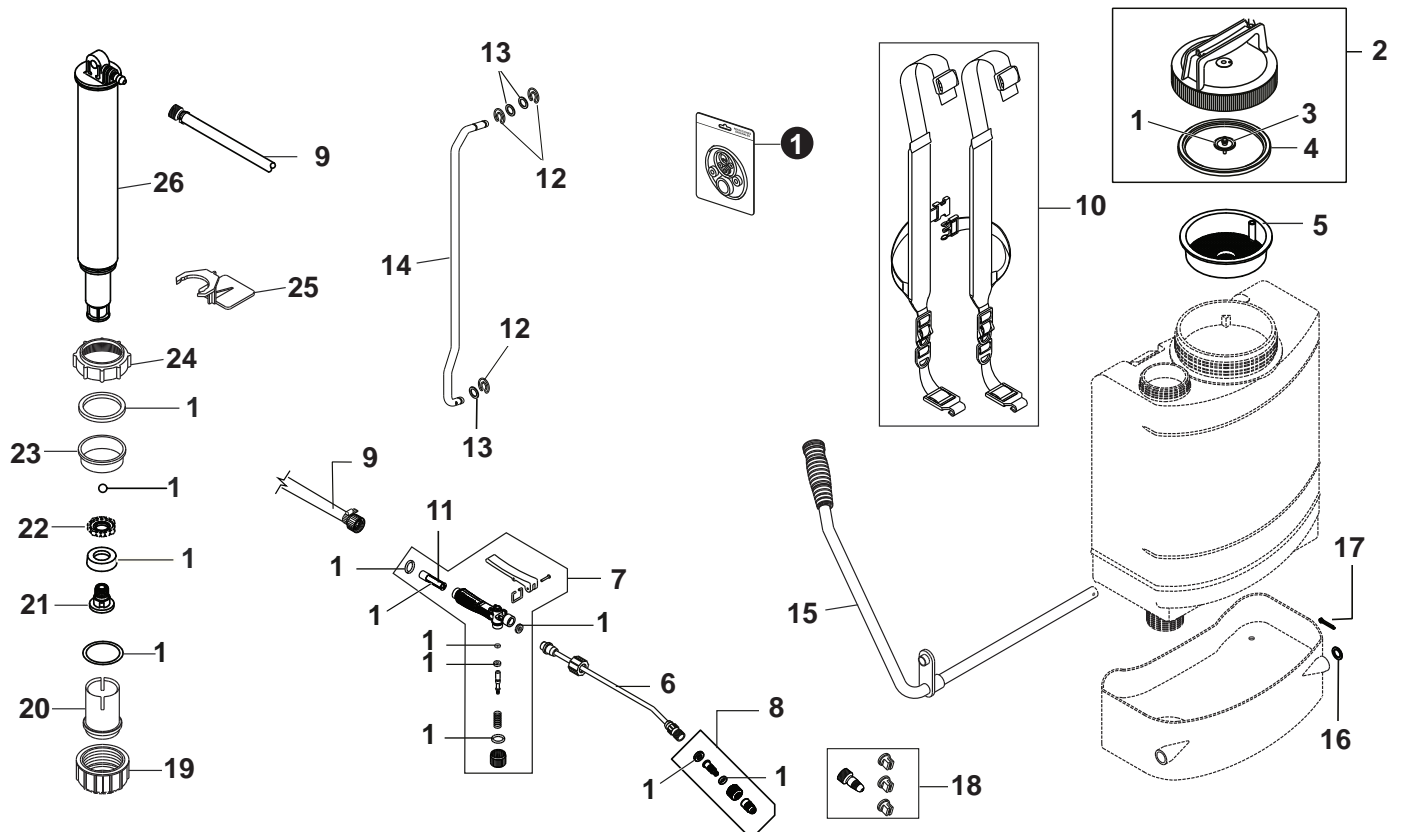

NO.	PART NUMBER	QTY.	DESCRIPTION	DESCRIPCIÓN
1	YH468001690	1	KIT,SEAL REPAIR	KIT, REPARACION DE JUNTAS
2	YH479002310	1	ORANGE TANK LID	TAPA DEPÓSITO NARANJA
3	YH468001850	1	+VALVE,CHECK	+CHEQUEO DE LAS VALVULAS
4	YH468001860	1	+SEAL,TANK CAP	+SELLO, TAPA DE TANQUE
5	YH465000270	1	STRAINER	COLADOR
6	YH467000690	1	WAND,SPRAY LANCE	VARILLA, LANZA SPRAY
7	YH467000700	1	TRIGGER ASSEMBLY,ORANGE	CONJUNTO DE GATILLO, NARANJA
8	YH483000180	1	NOZZLE BODY ASS'Y	CONJUNTO DEL CUERPO DE LA BOQUILLA
9	YH467000790	1	ASSY,HOSE	CONJUNTO, MANGUERA
10	YH750000010	1	CARRYING STRAPS	CORREAS DE TRANSPORTE
11	YH465000280	1	FILTER	FILTRAR
12	YH466000480	3	LOCKING PIN	PIN DE SEGURIDAD
13	YH451000500	3	WASHER	LAVADORA
14	YH466000760	1	ROD,PUMP	VARILLA, BOMBA
15	YH466000740	1	HANDLE,PUMP	MANIJA, BOMBA
16	YH451000510	1	WASHER	LAVADORA
17	YH466000490	1	LOCKING PIN	PIN DE SEGURIDAD
18	YH483000190	1	ADJUSTABLE NOZZLE AND 3 TIPS	BOQUILLA REGULABLE Y 3 PUNTAS
19	YH468001960	1	CAP,HOLDING	TAPA, SUJECIÓN
20	YH466001990	1	CYLINDER	CILINDRO
21	YH466001970	1	FITTING,PISTON	ACCESORIO, PISTÓN
22	YH466001960	1	DISC,PISTON	DISCO,PISTÓN
23	YH468001950	1	GUIDE,BUSHING	GUÍA BUJE
24	YH468001870	1	NUT,ORANGE PUMP HOLDER	TUERCA,SOPORTE BOMBA NARANJA
25	YH470001140	1	AGITATOR	AGITADOR
26	YH487000000	1	TUBE,PUMP	TUBO, BOMBA