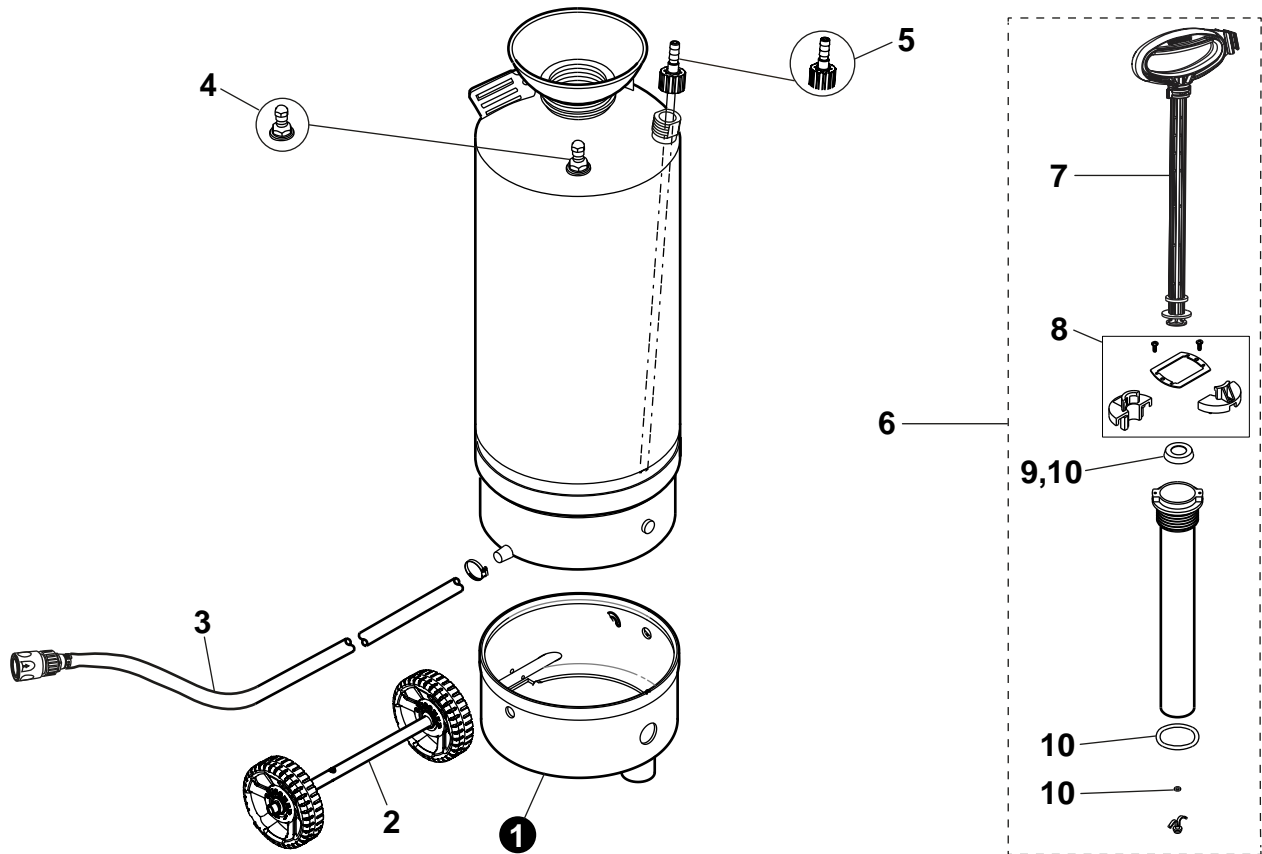

Accessories for ECHO products can be found at:
Los accesorios para los productos ECHO se pueden encontrar en:
<http://www.echo-usa.com/Products/Accessories>

PARTS CATALOG
LISTA DE PIEZAS

99988805000
**Pressurized Water
Supply Tank**
Tanque de suministro de agua
presurizada

ECHO Incorporated

400 Oakwood Road, Lake Zurich, Illinois 60047

WWW.ECHO-USA.COM

©2024 ECHO Incorporated. All Rights Reserved

P/N 99922205777
REVISED 04/17/24

NO.	PART NUMBER	QTY.	DESCRIPTION	DESCRIPCIÓN
1	YH455000070	1	TANK BASE W/SUPPORT	Base con soporte
2	YH478000170	1	SET, WHEEL W/AXLE	Eje con llantas
3	YH467000670	1	HOSE, FLEXIBLE W/ GRIP	Manguera con conector
4	YH482000620	1	VALVE, SCHRADER	Válvula Schrader
5	YH470000930	1	PRESSURE RELIEF VALVE	VÁLVULA DE ALIVIO DE PRESIÓN
6	YH482000570	1	TUBE, PUMP	Tubo de bombeo completo
7	YH482000580	1	+HANDLE, PUMP	+Maneral de tubo de bombeo
8	YH482000590	1	+CAPS, PUMP TUBE	+Soporte media luna tubo de bombeo
9	YH482000600	1	+PISTON, PLASTIC	+Pistón
10	YH482000610	1	+KIT, PUMP REPAIR	+Juego de empaques