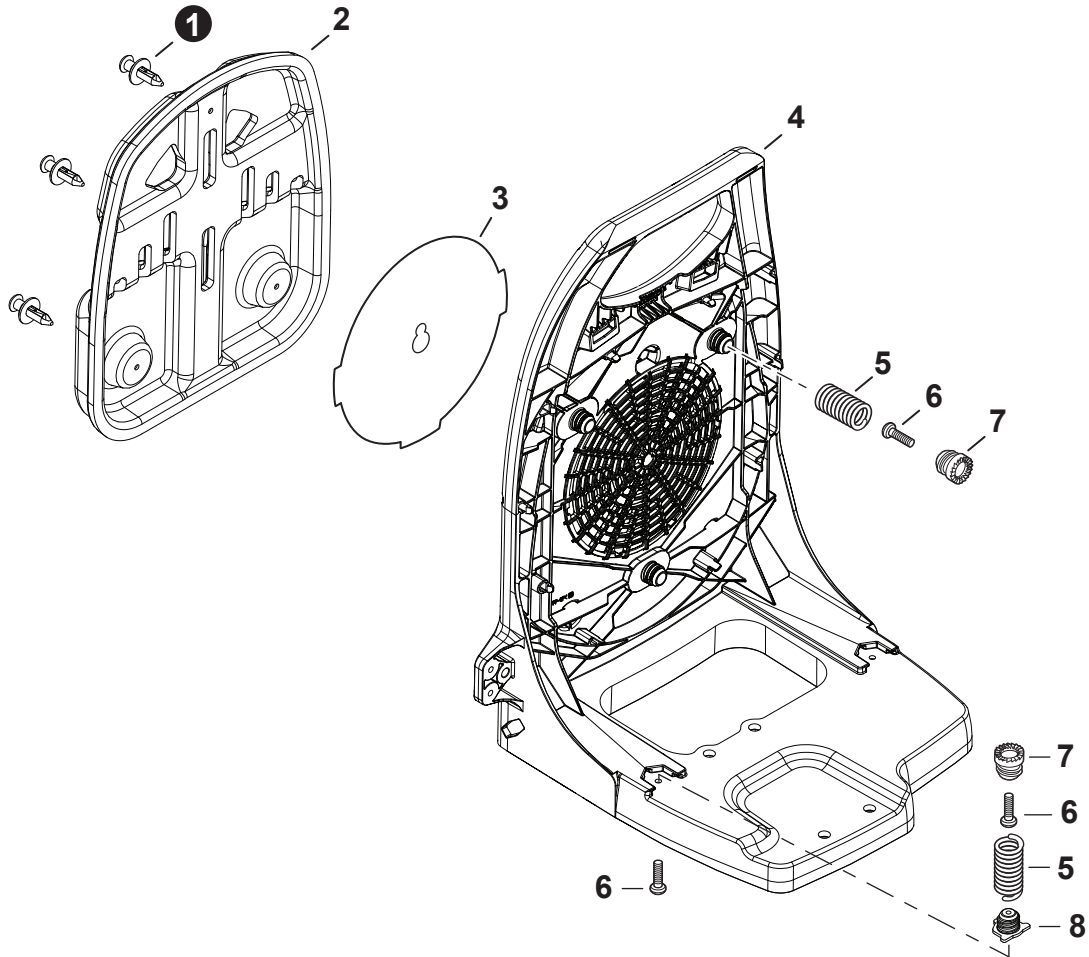

NO.	PART NUMBER	QTY.	DESCRIPTION	DESCRIPCIÓN
1	V491000540	3	CLIP	SUJETADOR
2	C630000280	1	CUSHION, BACKPACK	AMORTIGUADOR DE MOCHILA
3	C635000010	1	INSERT, COLD WEATHER	SEPARADOR PARA CLIMA FRIO
4	C620000560	1	FRAME, BACKPACK	ARMAZÓN DE MOCHILA
5	V450000780	5	SPRING, COMPRESSION	RESORTE DE COMPRESIÓN
6	V805000010	7	BOLT, TORX 5x20	PERNO TORX 5x20
7	V456000331	5	HOLDER, SPRING	RETENEDOR DE RESORTE
8	V456000380	2	HOLDER, SPRING	RETENEDOR DE RESORTE