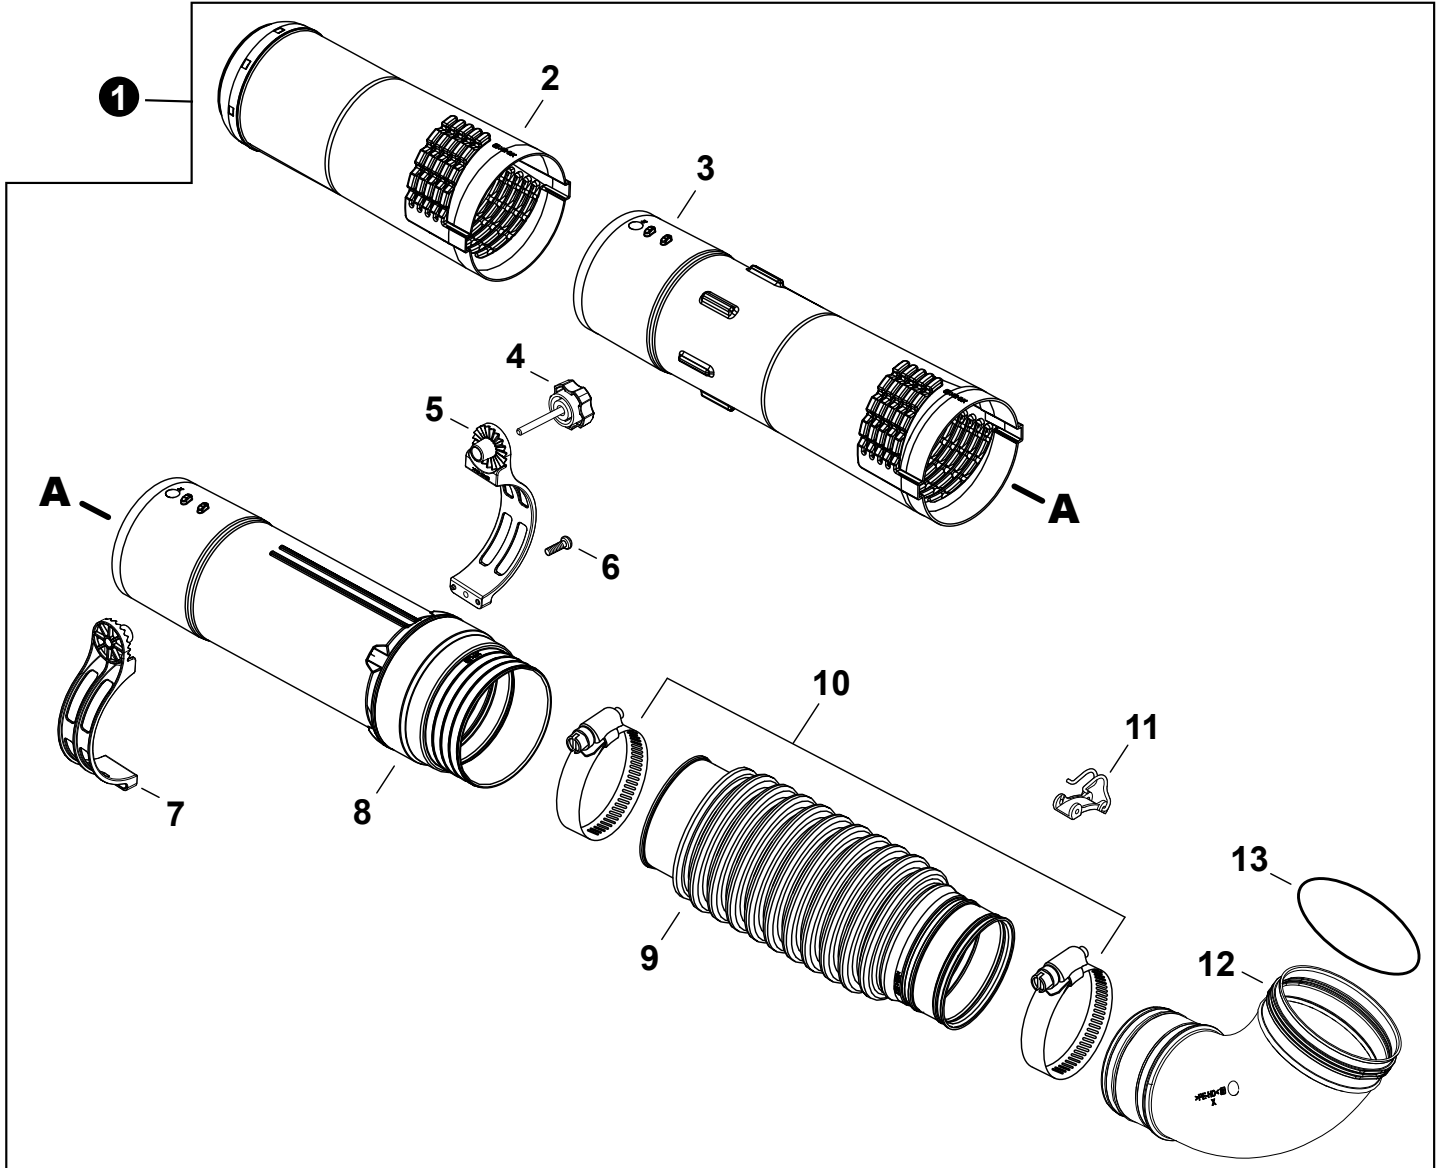

NO.	PART NUMBER	QTY.	DESCRIPTION	DESCRIPCIÓN
1	9001054	1	GUARD KIT, LEAF	KIT-PROTECTOR CONTRA HOJAS
2	V805000230	1	+BOLT, TORX 5x25	+PERNO TORX 5x25
3	V353000800	1	+COLLAR 5	+COLLAR 5
4	E104000300	1	+GUARD, LEAF	+PROTECTOR CONTRA HOJAS
5	13191103460	3	+WASHER 5.5x16x0.8	+ARANDELA 5.5x16x0.8
6	V805000030	3	+BOLT, TORX 5x50	+PERNO TORX 5x50
7	13191103460	1	WASHER 5.5x16x0.8	ARANDELA 5.5x16x0.8
8	C651000121	1	STRAP, SAFETY	CINTA DE SEGURIDAD

NO.	PART NUMBER	QTY.	DESCRIPTION	DESCRIPCIÓN
1	P021053640	1	HARNES ASSY, LEFT	MONTAJE DE ARNÉS IZQUIERDA
2	C645000080	2	+BUCKLE, HARNES	+HEBILLA DE ARNÉS
3	V491000480	1	+CLIP	+SUJETADOR
4	P021053650	1	HARNES ASSY, RIGHT	MONTAJE DE ARNÉS DERECHA
5	C645000080	2	+BUCKLE, HARNES	+HEBILLA DE ARNÉS
6	V491000480	1	+CLIP	+SUJETADOR

NO.	PART NUMBER	QTY.	DESCRIPTION	DESCRIPCIÓN
1	P021052890	1	THROTTLE CONTROL KIT - TUBE MOUNT	JUEGO DE CONTROL DE ACELERADOR SUJETO AL TUBO
2	V805000160	1	+BOLT, TORX 5x20	+PERNO TORX 5x20
3	C453000560	1	+LEVER, THROTTLE	+PALANCA DE ACELERADOR
4	V621000040	1	+PIN 3x32	+PASADOR 3x32
5	42975201850	1	+WASHER, WAVE 12	+ARANDELA DE PRESION 12
6	C453000580	1	+CONTROL, THROTTLE	+CONTROL DE ACELERADOR
7	90056250005	2	+NUT, LOCK M5	+CONTRATUERCA M5
8	V452001630	1	+SPRING, TORSION	+RESORTE DE TORSIÓN
9	C450000941	1	+TRIGGER, THROTTLE	+GATILLO DEL ACELERADOR
10	C482000101	1	+CONNECTOR, CABLE	+CONECTOR DE CABLE
11	V805000050	1	+BOLT, TORX 5x30	+PERNO TORX 5x30
12	V043001210	1	+CABLE ASSY, CONTROL	+MONTAJE DE CABLE PARA CONTROL
13	90050200006	2	++NUT M6	++TUERCA M6
14	V805000000	4	+BOLT, TORX 5x16	+PERNO TORX 5x16