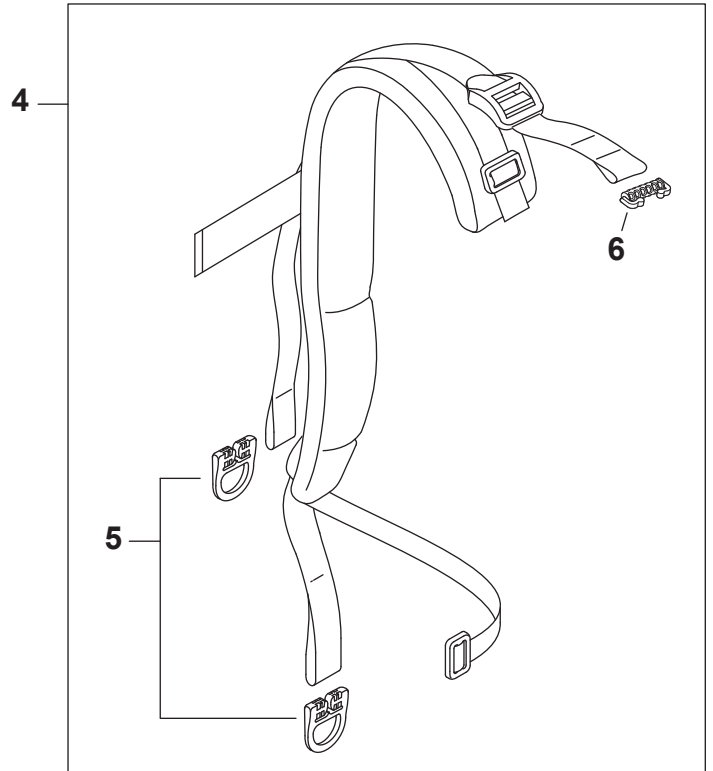

NO.	PART NUMBER	QTY.	DESCRIPTION	DESCRIPCIÓN
1	P021053640	1	HARNES ASSY, LEFT	MONTAJE DE ARNÉS IZQUIERDA
2	C645000080	2	+BUCKLE, HARNES	+HEBILLA DE ARNÉS
3	V491000480	1	+CLIP	+SUJETADOR
4	P021053650	1	HARNES ASSY, RIGHT	MONTAJE DE ARNÉS DERECHA
5	C645000080	2	+BUCKLE, HARNES	+HEBILLA DE ARNÉS
6	V491000480	1	+CLIP	+SUJETADOR