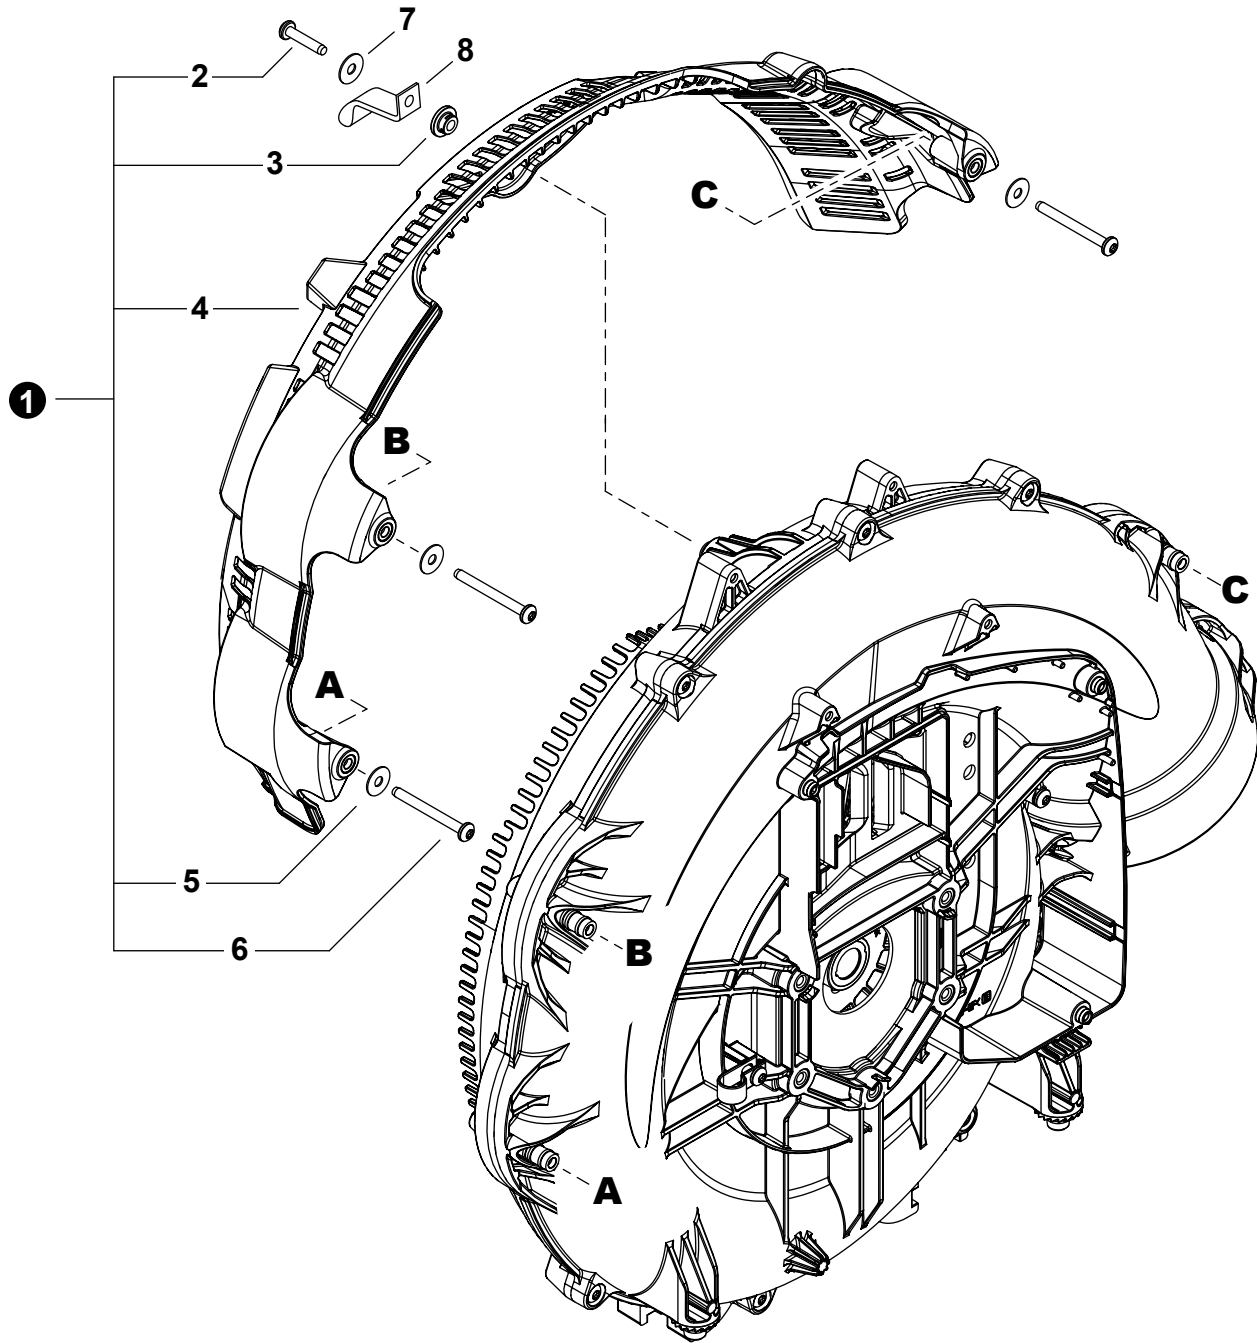

NO.	PART NUMBER	QTY.	DESCRIPTION	DESCRIPCIÓN
1	9001054	1	GUARD KIT, LEAF	KIT-PROTECTOR CONTRA HOJAS
2	V805000230	1	+BOLT, TORX 5x25	+PERNO TORX 5x25
3	V353000800	1	+COLLAR 5	+COLLAR 5
4	E104000300	1	+GUARD, LEAF	+PROTECTOR CONTRA HOJAS
5	13191103460	3	+WASHER 5.5x16x0.8	+ARANDELA 5.5x16x0.8
6	V805000030	3	+BOLT, TORX 5x50	+PERNO TORX 5x50
7	13191103460	1	WASHER 5.5x16x0.8	ARANDELA 5.5x16x0.8
8	C651000121	1	STRAP, SAFETY	CINTA DE SEGURIDAD