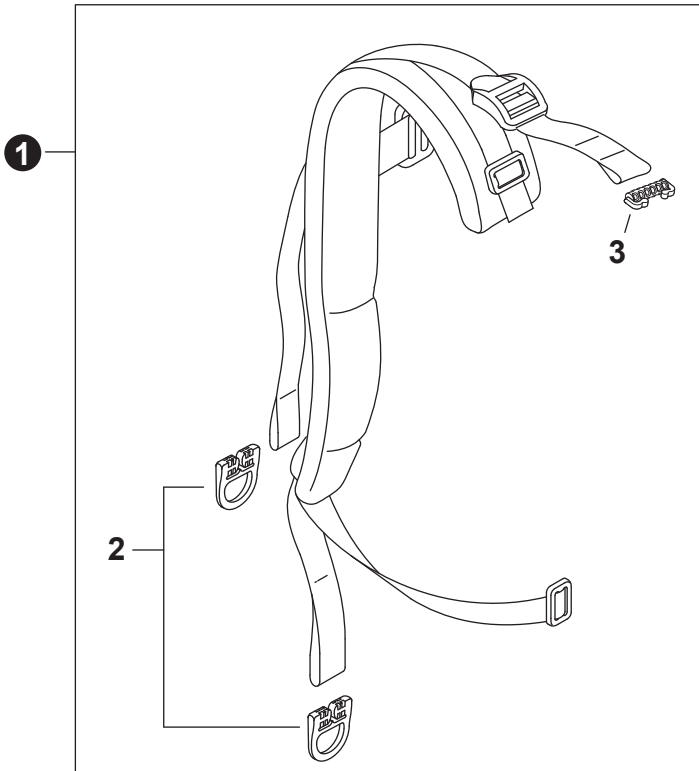

NO.	PART NUMBER	QTY.	DESCRIPTION	DESCRIPCIÓN
1	P021053640	1	HARNES ASSY, LEFT	MONTAJE DE ARNÉS IZQUIERDA
2	C645000080	2	+BUCKLE, HARNES	+HEBILLA DE ARNÉS
3	V491000480	1	+CLIP	+SUJETADOR
4	P021053650	1	HARNES ASSY, RIGHT	MONTAJE DE ARNÉS DERECHA
5	C645000080	2	+BUCKLE, HARNES	+HEBILLA DE ARNÉS
6	V491000480	1	+CLIP	+SUJETADOR