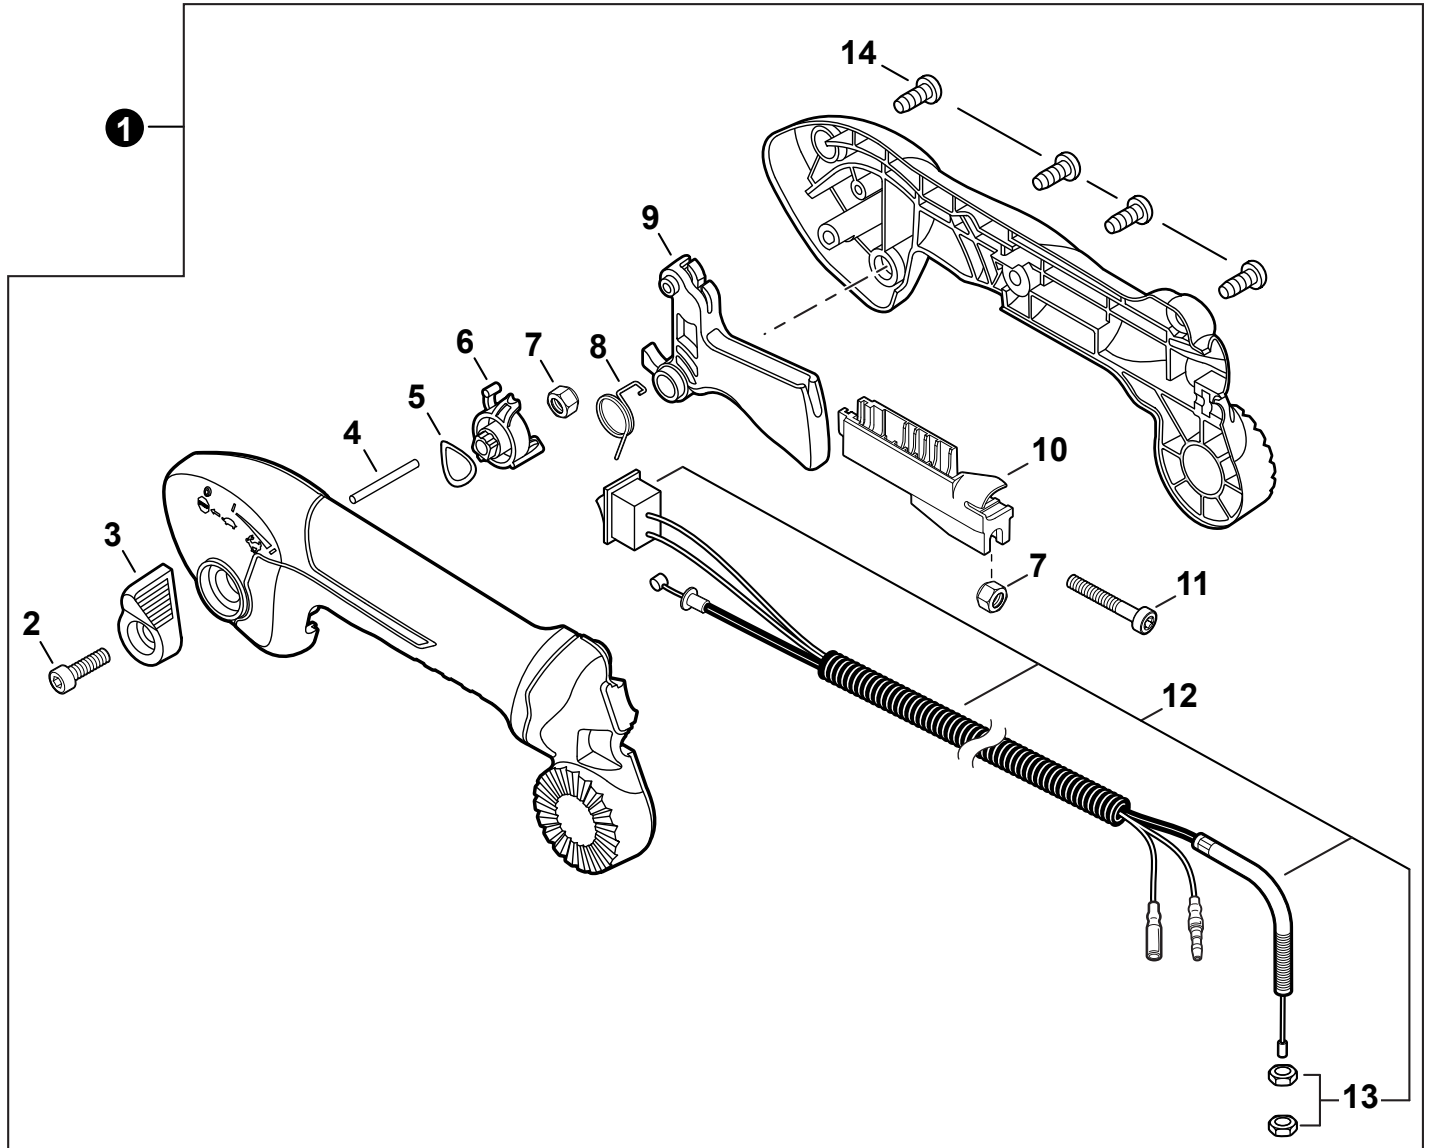

NO.	PART NUMBER	QTY.	DESCRIPTION	DESCRIPCIÓN
1	P021052890	1	THROTTLE CONTROL KIT - TUBE MOUNT	JUEGO DE CONTROL DE ACELERADOR SUJETO AL TUBO
2	V805000160	1	+BOLT, TORX 5x20	+PERNO TORX 5x20
3	C453000560	1	+LEVER, THROTTLE	+PALANCA DE ACELERADOR
4	V621000040	1	+PIN 3x32	+PASADOR 3x32
5	42975201850	1	+WASHER, WAVE 12	+ARANDELA DE PRESION 12
6	C453000580	1	+CONTROL, THROTTLE	+CONTROL DE ACELERADOR
7	90056250005	2	+NUT, LOCK M5	+CONTRATUERCA M5
8	V452001630	1	+SPRING, TORSION	+RESORTE DE TORSIÓN
9	C450000941	1	+TRIGGER, THROTTLE	+GATILLO DEL ACELERADOR
10	C482000101	1	+CONNECTOR, CABLE	+CONECTOR DE CABLE
11	V805000050	1	+BOLT, TORX 5x30	+PERNO TORX 5x30
12	V043001210	1	+CABLE ASSY, CONTROL	+MONTAJE DE CABLE PARA CONTROL
13	90050200006	2	++NUT M6	++TUERCA M6
14	V805000000	4	+BOLT, TORX 5x16	+PERNO TORX 5x16