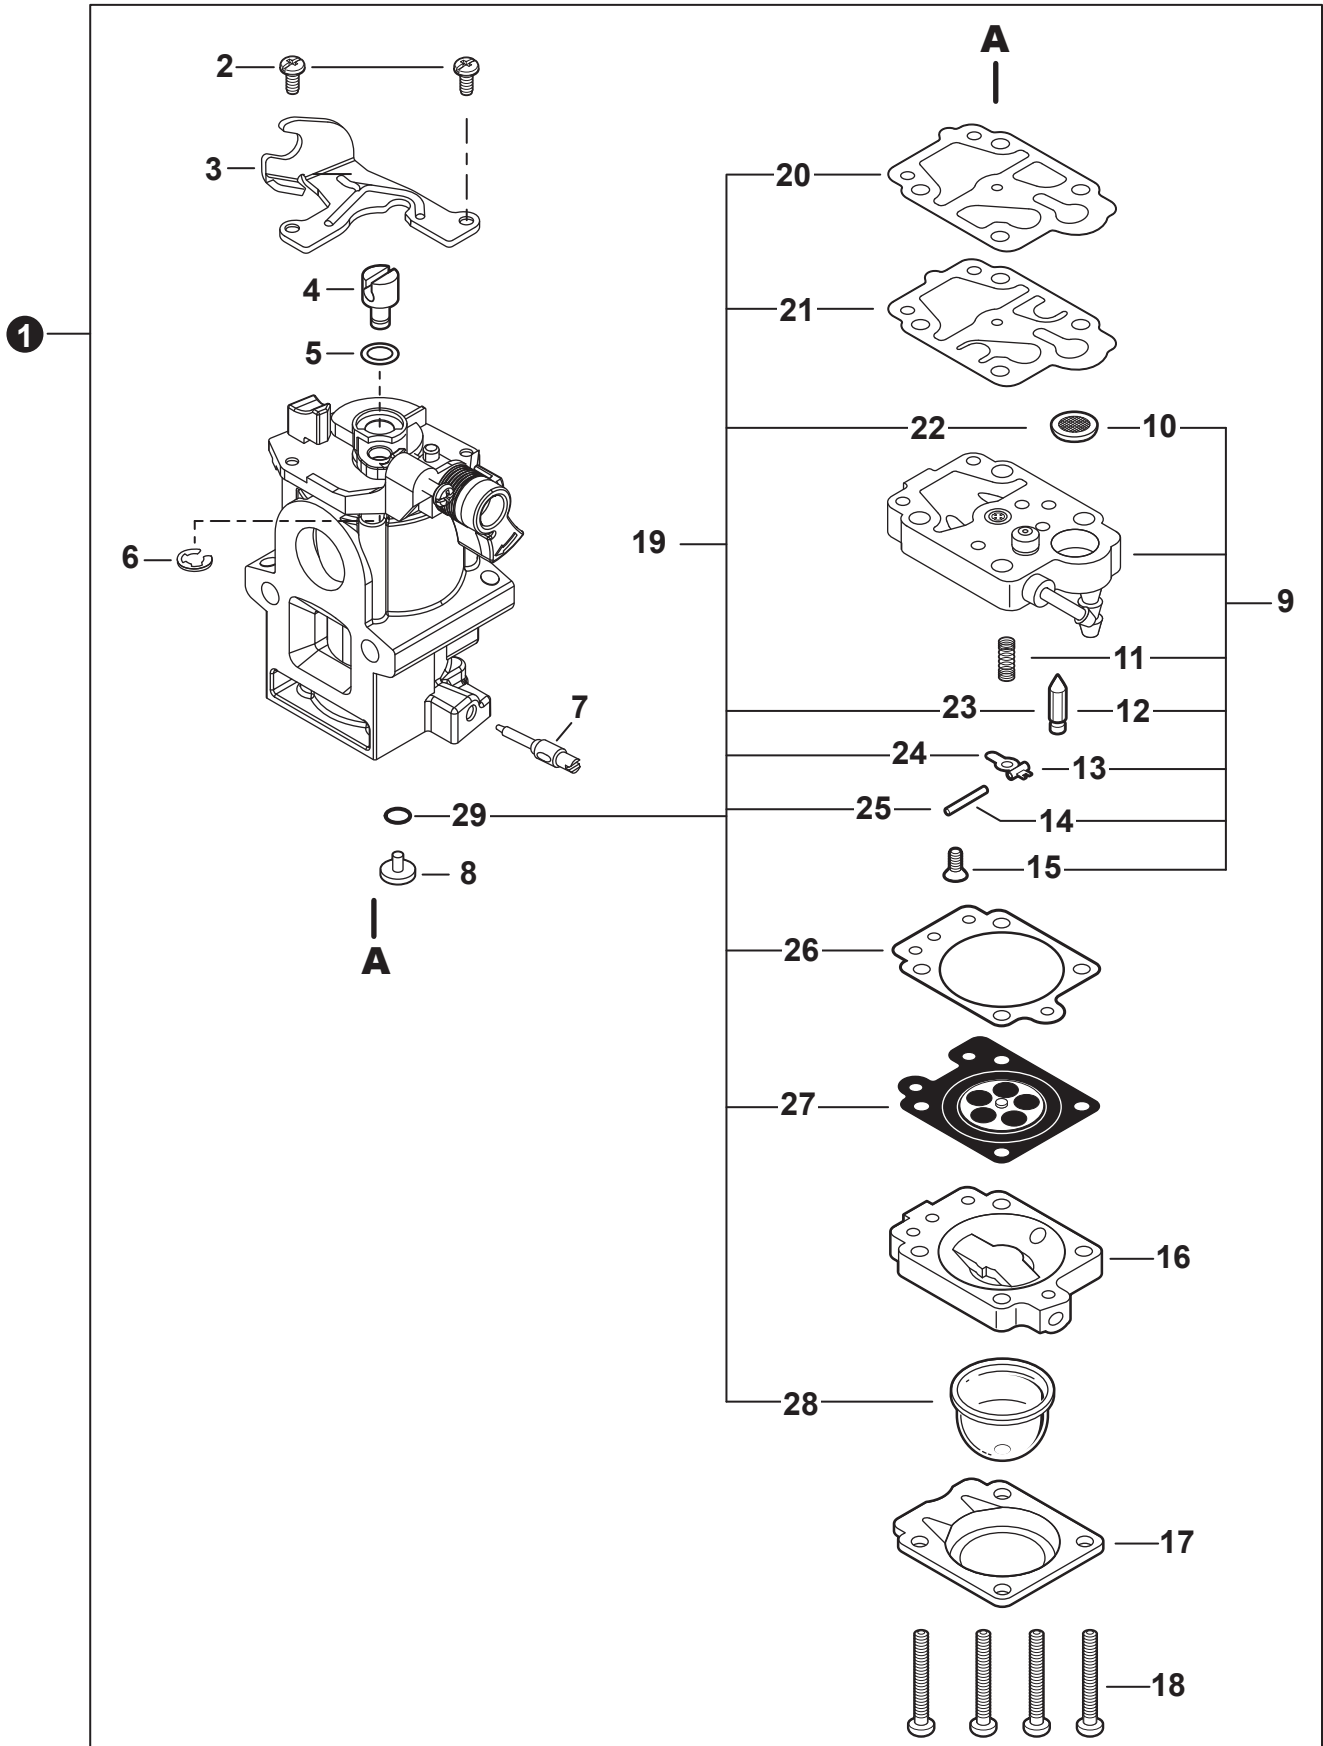

NO.	PART NUMBER	QTY.	DESCRIPTION	DESCRIPCIÓN
1	A190001652	1	COVER, ENGINE	CUBIERTA DE MOTOR
2	V805000010	3	BOLT, TORX 5x20	PERNO TORX 5x20
3	V253000990	1	BOLT 5x20	PERNO 5x20
4	V804000030	2	BOLT, TORX 4x8	PERNO TORX 4x8
5	A160003600	1	COVER, CYLINDER	CUBIERTA DE CILINDRO

NO.	PART NUMBER	QTY.	DESCRIPTION	DESCRIPCIÓN
1	A021004920	1	CARBURETOR WYAB-1	CARBURADOR WYAB-1
2	12311440630	2	+SCREW	+TORNILLO
3	P003006190	1	+BRACKET, THROTTLE CABLE	+SOPORTE DE CABLE DEL ACELERADOR
4	12317245130	1	+SWIVEL	+CONECTOR GIRATORIO
5	12314954230	1	+WASHER	+ARANDELA
6	12317307930	1	+E-RING	+RETENEDOR TIPO "E"
7	P003005880	1	+NEEDLE, MIXTURE	+AGUJA DE REGULACION
8	P003006200	1	+JET	+BOQUILLA
9	P003006180	1	<b>+BODY ASSY, PUMP</b>	<b>+MONTAJE DE CUERPO DE BOMBA</b>
10		1	++SCREEN, FUEL INLET	++MALLA FILTRADORA
11		1	++SPRING, METERING LEVER	++RESORTE PALANCA DE MEDICIÓN
12		1	++VALVE, INLET NEEDLE	++VÁLVULA REGULADORA
13		1	++LEVER, METERING	++PALANCA DE MEDICIÓN
14		1	++PIN, METERING LEVER	++PASADOR DE PALANCA DE MEDICIÓN
15		1	++SCREW	++TORNILLO
16	P003003980	1	+BODY ASSY, PURGE	+MONTAJE DE CUERPO DE PURGA
17	12314205560	1	+RETAINER, PURGE BULB	+RETENEDOR DE BULBO DE PURGA
18	12311005560	4	+SCREW	+TORNILLO
19	P003000060	1	<b>+REPAIR KIT, CARBURETOR</b>	<b>+JUEGO DE REPARACIÓN DE CARBURADOR</b>
20		1	++GASKET, PUMP	++EMPAQUETADURA DE LA BOMBA
21		1	++DIAPHRAGM, FUEL PUMP	++DIAFRAGMA DE LA BOMBA DE COMBUSTIBLE
22		1	++SCREEN, FUEL INLET	++MALLA FILTRADORA
23		1	++VALVE, INLET NEEDLE	++VÁLVULA REGULADORA
24		1	++LEVER, METERING	++PALANCA DE MEDICIÓN
25		1	++PIN, METERING LEVER	++PASADOR DE PALANCA DE MEDICIÓN
26		1	++GASKET, METERING DIAPHRAGM	++EMPAQUETADURA DE DIAFRAGMA DE MEDICIÓN
27		1	++DIAPHRAGM, METERING	++DIAFRAGMA DE MEDICIÓN
28		1	++BULB, PURGE	++BULBO DE PURGA
29		1	++O-RING	++JUNTA TÓRICA