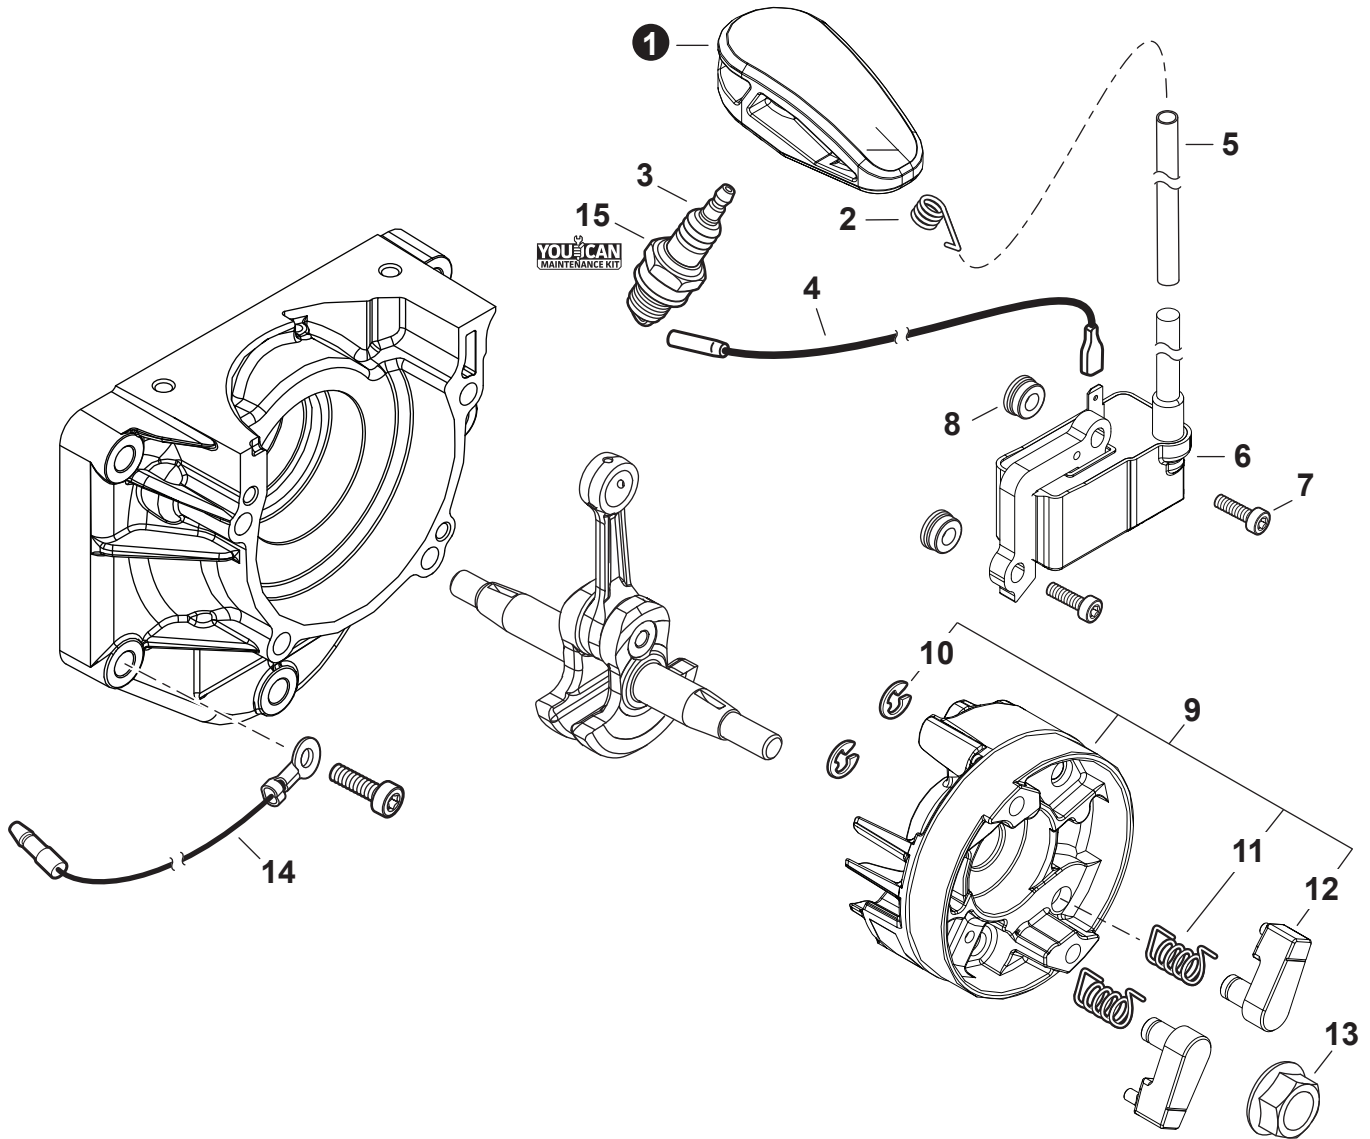

NO.	PART NUMBER	QTY.	DESCRIPTION	DESCRIPCIÓN
1	A427000230	1	CAP, SPARK PLUG	TAPA DE BUJÍA
2	15901103432	1	TERMINAL, SPARK PLUG	TERMINAL DE BUJÍA
3	A425000060	1	SPARK PLUG - CMR7H	BUJÍA - CMR7H
4	V485003180	1	LEAD	CABLE
5	V475007540	1	TUBE, INSULATOR	TUBO AISLANTE
6	A411001870	1	COIL, IGNITION	BOBINA DE ENCENDIDO
7	V202000750	2	BOLT 4x20	PERNO 4x20
8	V352000300	2	COLLAR 4	COLLAR 4
9	A409001370	1	FLYWHEEL	VOLANTE
10	P022054290	2	+E-RING	+RETENEDOR TIPO "E"
11	P022054270	2	+SPRING, RETURN	+RESORTE DE RETORNO
12	P022054280	2	+PAWL, STARTER	+TRINQUETE
13	90051900010	1	NUT, FLANGE 10x1.25	TUERCA-BRIDA 10x1.25
14	V485003170	1	LEAD	CABLE
15	90194Y	1	TUNE-UP KIT - YOU CAN™	JUEGO DE PUESTA A PUNTO - YOU CAN™