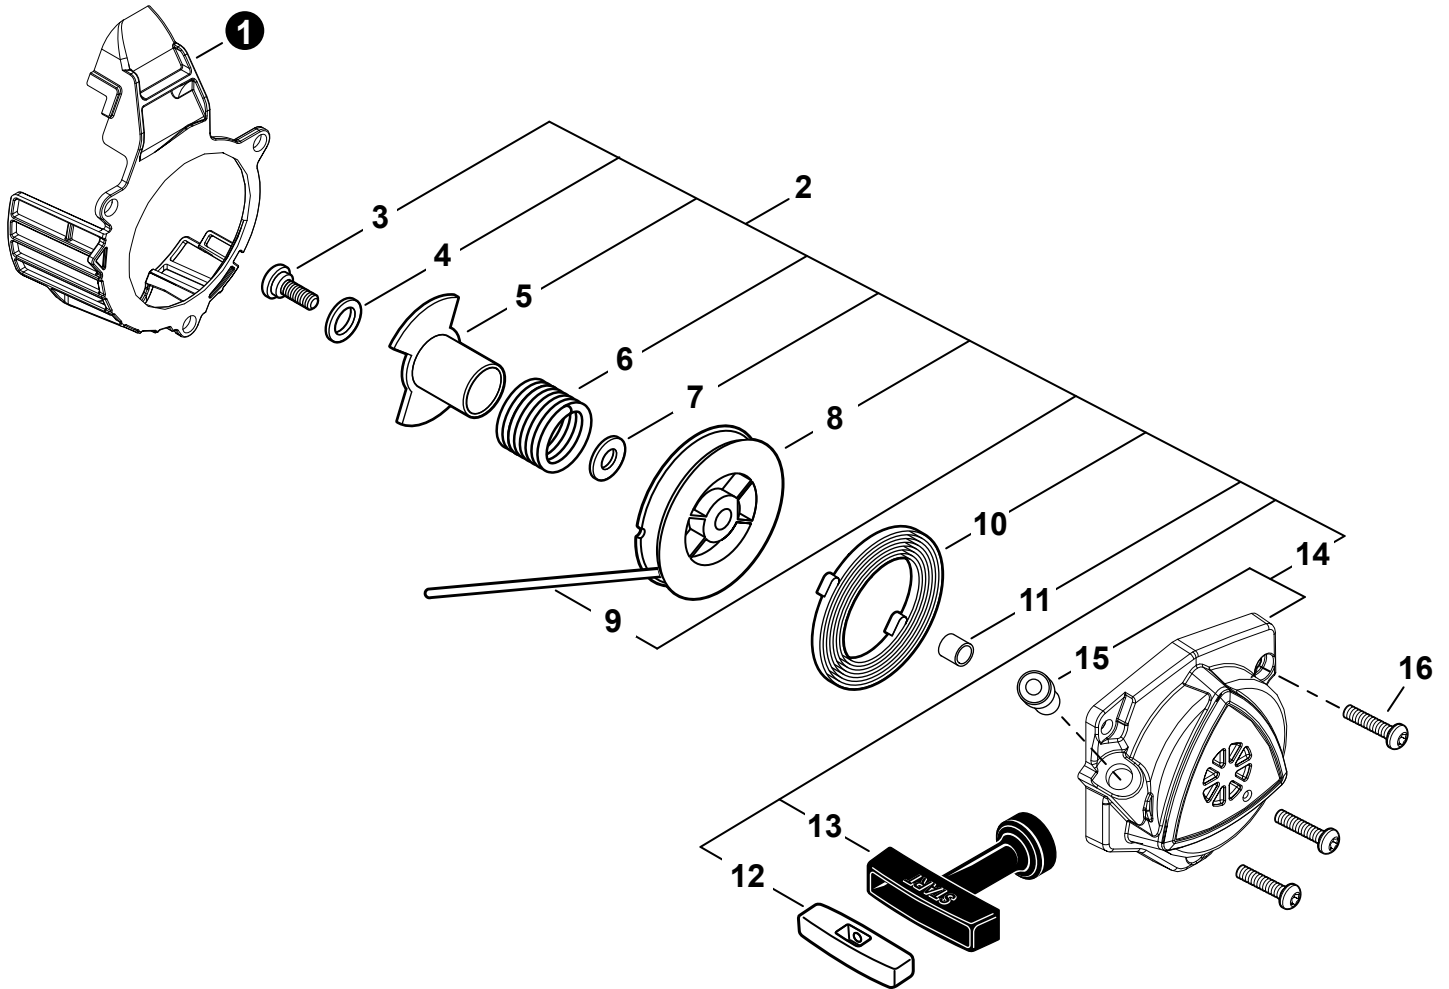

NO.	PART NUMBER	QTY.	DESCRIPTION	DESCRIPCIÓN
1	V376002611	1	GUARD, DEBRIS	PROTECTOR CONTRA RESIDUOS
2	A051003411	1	STARTER ASSY, RECOIL	MONTAJE DE ARRANCADOR AUTORRETRÁCTIL
3	V253000310	1	+SCREW 5	+TORNILLO 5
4	P022052850	1	+WASHER, THRUST	+ARANDELA DE EMPUJE
5	P022052880	1	+PLATE, FRICTION	+PLACA DE FRICCIÓN
6	P022052870	1	+SPRING, FRICTION	+RESORTE DE FRICCIÓN
7	P022052860	1	+WASHER 19.7	+ARANDELA 19.7
8	P022052820	1	+REEL, ROPE	+CARRETE DE CUERDA
9	P022052840	1	+ROPE, STARTER	+CUERDA DEL ARRANCADOR
10	P022052830	1	+SPRING, SPIRAL	+RESORTE ESPIRAL
11	P022052890	1	+COLLAR	+COLLAR
12	P022010260	1	+RETAINER, ROPE	+RETENEDOR DE CUERDA
13	17722811620	1	+GRIP, STARTER	+AGARRE DEL ARRANCADOR
14	P022052810	1	+CASE, STARTER	+CAJA DE ARRANQUE
15	P022045770	1	++GUIDE, ROPE	++GUÍA DE CUERDA
16	V253000990	3	BOLT 5x20	PERNO 5x20