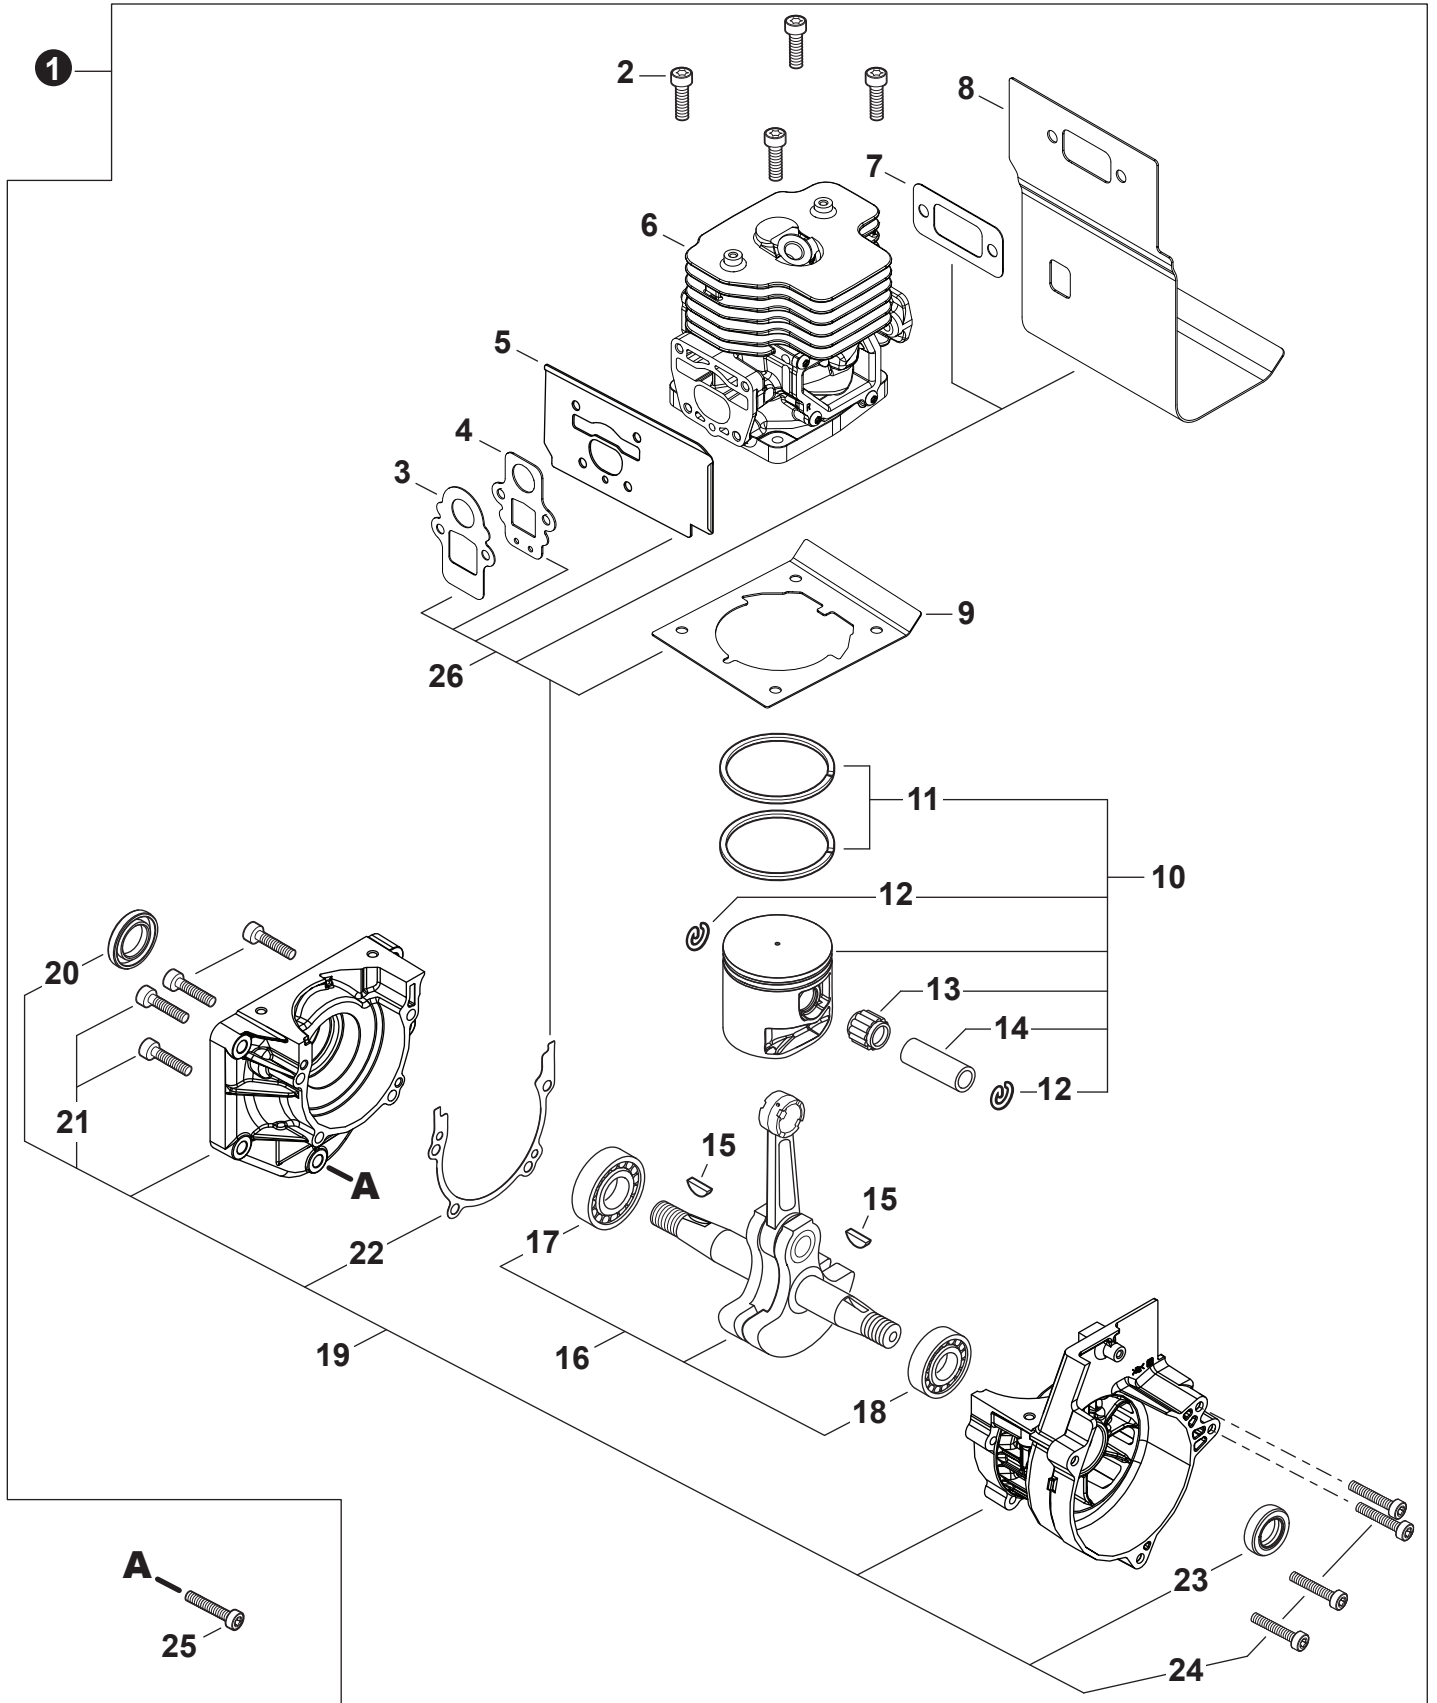

NO.	PART NUMBER	QTY.	DESCRIPTION	DESCRIPCIÓN
1	A190001652	1	COVER, ENGINE	CUBIERTA DE MOTOR
2	V805000010	3	BOLT, TORX 5x20	PERNO TORX 5x20
3	V253000990	1	BOLT 5x20	PERNO 5x20
4	V804000030	2	BOLT, TORX 4x8	PERNO TORX 4x8
5	A160003600	1	COVER, CYLINDER	CUBIERTA DE CILINDRO

NO.	PART NUMBER	QTY.	DESCRIPTION	DESCRIPCIÓN
1	A021004920	1	CARBURETOR WYAB-1	CARBURADOR WYAB-1
2	12311440630	2	+SCREW	+TORNILLO
3	P003006190	1	+BRACKET, THROTTLE CABLE	+SOPORTE DE CABLE DEL ACELERADOR
4	12317245130	1	+SWIVEL	+CONECTOR GIRATORIO
5	12314954230	1	+WASHER	+ARANDELA
6	12317307930	1	+E-RING	+RETENEDOR TIPO "E"
7	P003005880	1	+NEEDLE, MIXTURE	+AGUJA DE REGULACION
8	P003006200	1	+JET	+BOQUILLA
9	P003006180	1	<b>+BODY ASSY, PUMP</b>	<b>+MONTAJE DE CUERPO DE BOMBA</b>
10		1	++SCREEN, FUEL INLET	++MALLA FILTRADORA
11		1	++SPRING, METERING LEVER	++RESORTE PALANCA DE MEDICIÓN
12		1	++VALVE, INLET NEEDLE	++VÁLVULA REGULADORA
13		1	++LEVER, METERING	++PALANCA DE MEDICIÓN
14		1	++PIN, METERING LEVER	++PASADOR DE PALANCA DE MEDICIÓN
15		1	++SCREW	++TORNILLO
16	P003003980	1	+BODY ASSY, PURGE	+MONTAJE DE CUERPO DE PURGA
17	12314205560	1	+RETAINER, PURGE BULB	+RETENEDOR DE BULBO DE PURGA
18	12311005560	4	+SCREW	+TORNILLO
19	P003000060	1	<b>+REPAIR KIT, CARBURETOR</b>	<b>+JUEGO DE REPARACIÓN DE CARBURADOR</b>
20		1	++GASKET, PUMP	++EMPAQUETADURA DE LA BOMBA
21		1	++DIAPHRAGM, FUEL PUMP	++DIAFRAGMA DE LA BOMBA DE COMBUSTIBLE
22		1	++SCREEN, FUEL INLET	++MALLA FILTRADORA
23		1	++VALVE, INLET NEEDLE	++VÁLVULA REGULADORA
24		1	++LEVER, METERING	++PALANCA DE MEDICIÓN
25		1	++PIN, METERING LEVER	++PASADOR DE PALANCA DE MEDICIÓN
26		1	++GASKET, METERING DIAPHRAGM	++EMPAQUETADURA DE DIAFRAGMA DE MEDICIÓN
27		1	++DIAPHRAGM, METERING	++DIAFRAGMA DE MEDICIÓN
28		1	++BULB, PURGE	++BULBO DE PURGA
29		1	++O-RING	++JUNTA TÓRICA