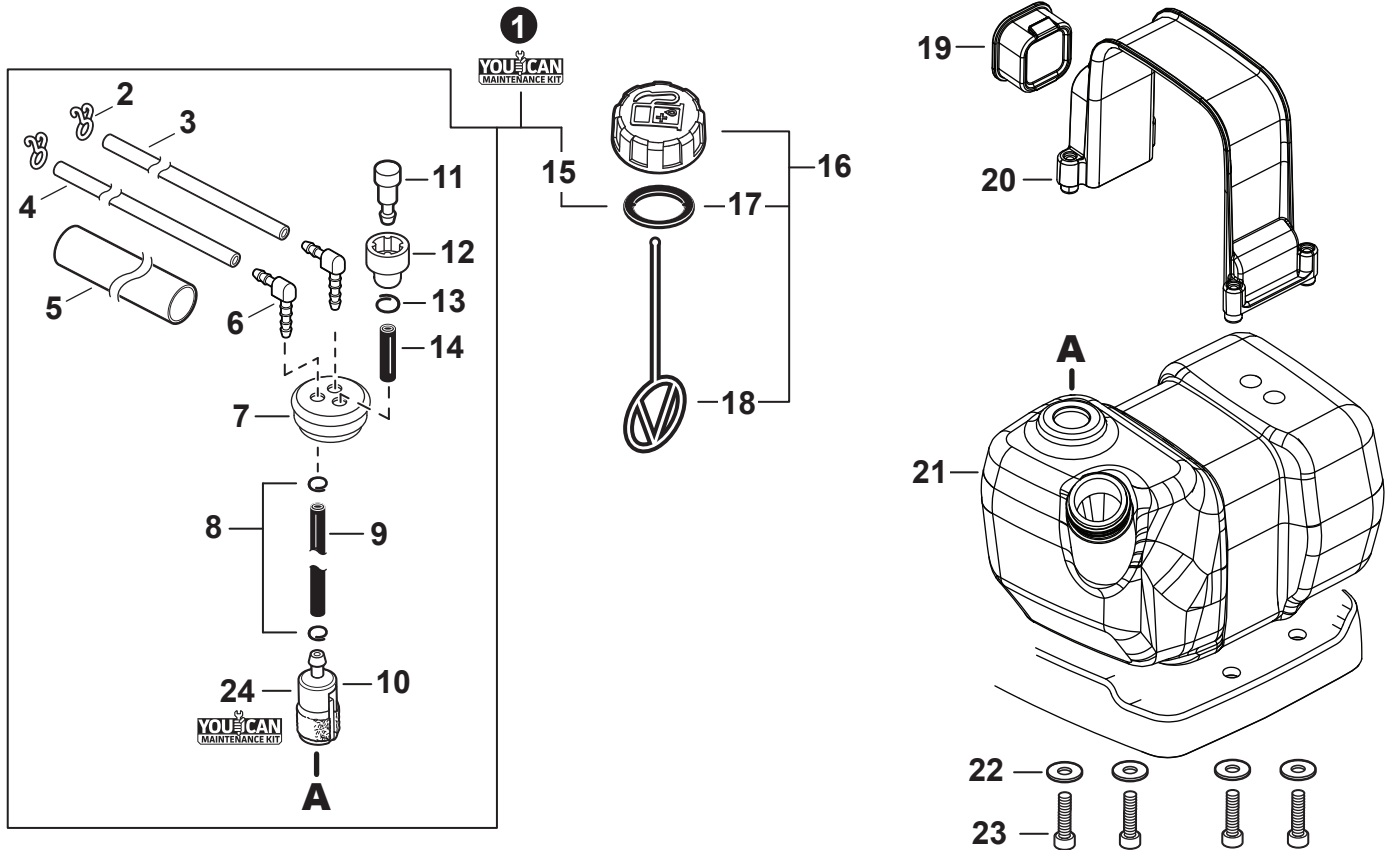

NO.	PART NUMBER	QTY.	DESCRIPTION	DESCRIPCIÓN
1	90195Y	1	FUEL SYSTEM KIT - YOUCAN™	KIT DEL SISTEMA DE COMBUSTIBLE - YOUCAN™
2	V490000510	2	+CLIP, SPRING 5.2	+SUJETADOR DE RESORTE 5.2
3	V471005430	1	+PIPE, FUEL 3x6x170 YELLOW	+TUBO DE COMBUSTIBLE 3x6x170 AMARILLO
4	V471005411	1	+PIPE, FUEL 3.5x6x160 CLEAR	+TUBO DE COMBUSTIBLE 3.5x6x160 TRANSPARENTE
5	V475009460	1	+TUBE, INSULATOR 16x18x90	+TUBO AISLANTE 16x18x90
6	V186000500	2	+CONNECTOR, PIPE	+CONECTOR DE TUBO
7	1321155931	1	+GROMMET, FUEL	+OJAL DE COMBUSTIBLE
8	V490001240	2	+CLIP 6	+SUJETADOR 6
9	V471001231	1	+PIPE, FUEL 3x5x210 BLACK	+TUBO DE COMBUSTIBLE 3x5x210 NEGRO
10	A369000460	1	+FILTER, FUEL	+FILTRO DE COMBUSTIBLE
11	A356000031	1	+VENT ASSY	+VÁLVULA DE RESPIRADERO
12	13132840630	1	+HOLDER, VENT	+SOPORTE DE RESPIRADERO
13	V490001230	1	+CLIP 6.5 MM	+SUJETADOR 6.5 MM
14	V471005421	1	+PIPE, FUEL 3x6x30 BLACK	+TUBO DE COMBUSTIBLE 3x6x30 NEGRO
15	V107000150	1	+GASKET, FUEL CAP	+EMPAQUETADURA DE TAPA DE COMBUSTIBLE
16	P021040430	1	CAP ASSY, FUEL	MONTAJE DE TAPA DE COMBUSTIBLE
17	V107000150	1	+GASKET, FUEL CAP	+EMPAQUETADURA DE TAPA DE COMBUSTIBLE
18	A365000060	1	+CONNECTOR, CAP L= 123	+CONECTOR DE TAPA L= 123
19	V420005400	1	CUSHION	AMORTIGUADOR
20	A392000460	1	BAND, FUEL TANK	BANDA DEL TANQUE DE COMBUSTIBLE
21	A350002481	1	TANK, FUEL	TANQUE DE COMBUSTIBLE
22	13191103460	4	WASHER 5.5x16x0.8	ARANDELA 5.5x16x0.8
23	V253000990	4	BOLT 5x20	PERNO 5x20
24	90194Y	1	TUNE-UP KIT - YOUCAN™	JUEGO DE PUESTA A PUNTO - YOUCAN™