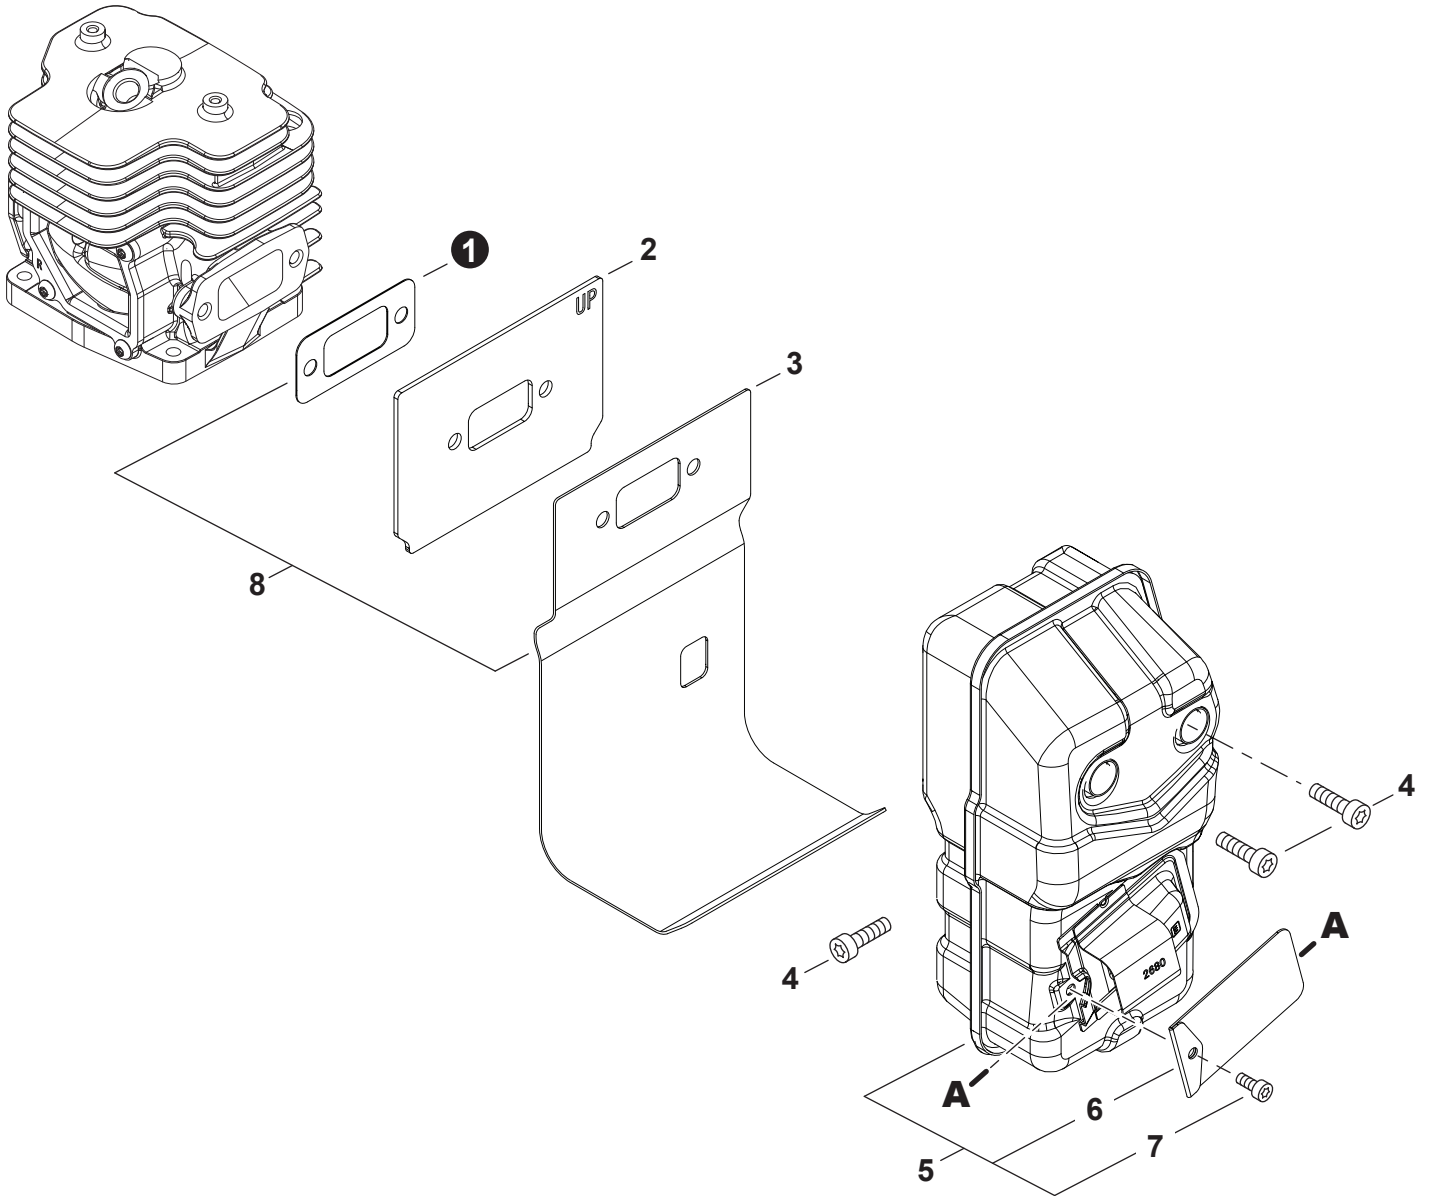

NO.	PART NUMBER	QTY.	DESCRIPTION	DESCRIPCIÓN
1	V104002440	1	GASKET, EXHAUST	EMPAQUETADURA DE ESCAPE
2	A312000140	1	PLATE, EXHAUST	PLACA DE ESCAPE
3	V104002430	1	HEAT SHIELD, EXHAUST	PROTECTOR TÉRMICO DEL ESCAPE
4	V806000050	3	BOLT, TORX 6x20	PERNO TORX 6x20
5	P100012130	1	MUFFLER ASSY	MONTAJE DE SILENCIADOR
6	A310000540	1	+SCREEN, SPARK ARRESTER	+SUPRESOR DE CHISPAS
7	V804000030	1	+BOLT, TORX 4x8	+PERNO TORX 4x8
8	P021053170	1	GASKET KIT: ENGINE, INTAKE, EXHAUST	JUEGO DE EMPAQUETADURA - MOTOR, ADMISIÓN, ESCAPE