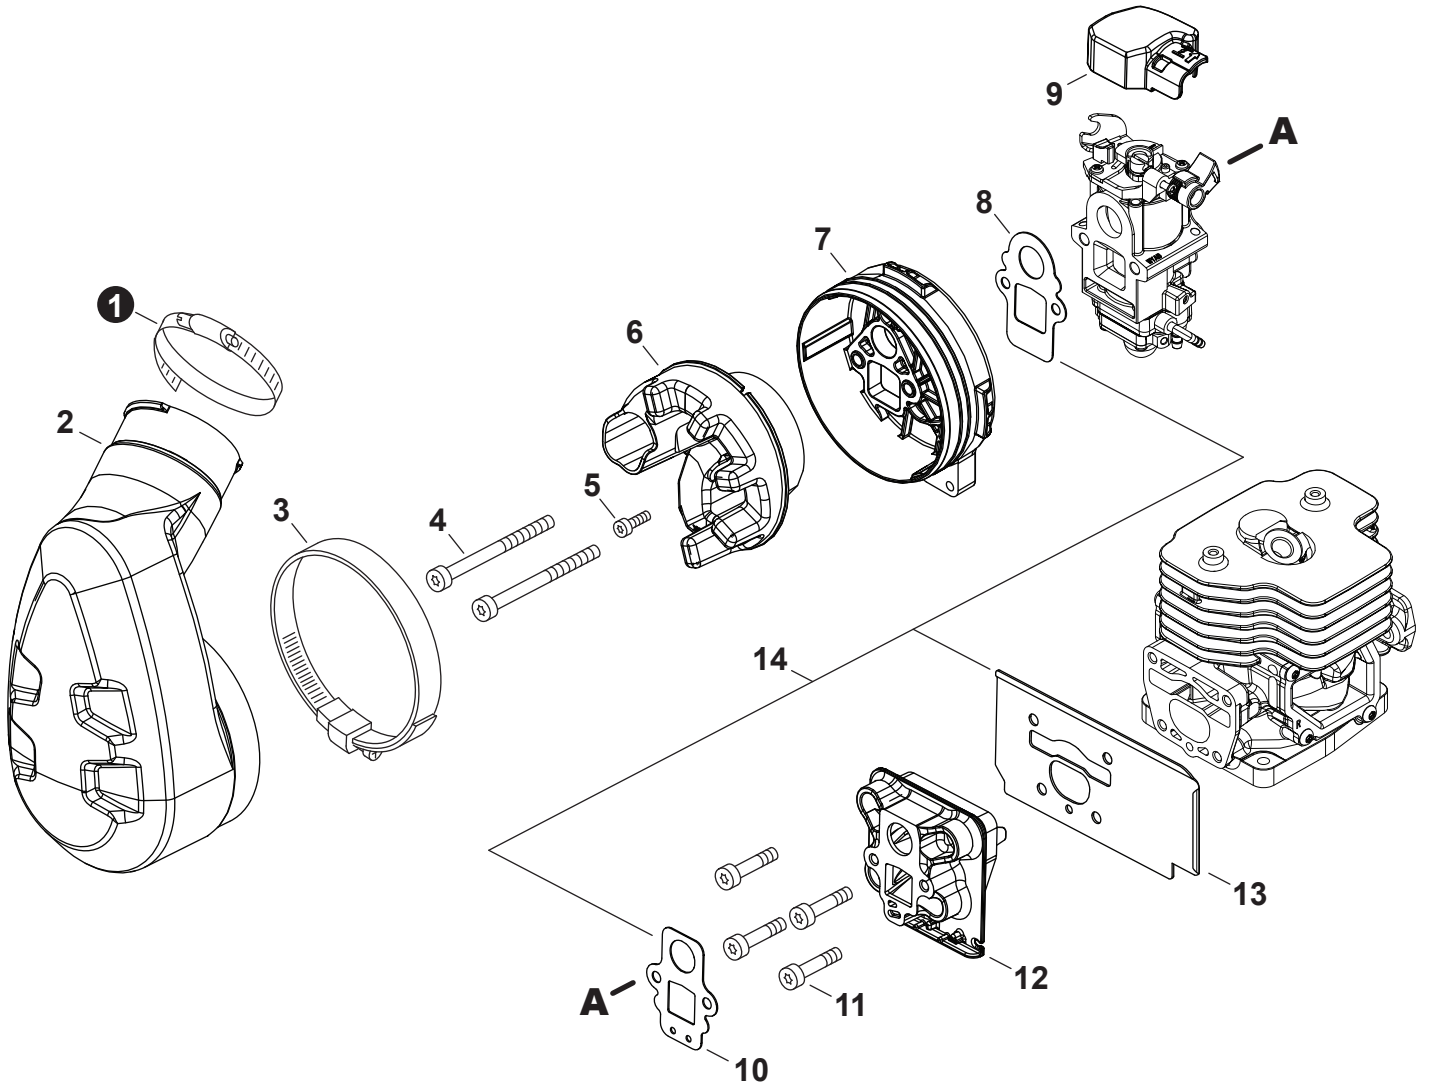

NO.	PART NUMBER	QTY.	DESCRIPTION	DESCRIPCIÓN
1	A190001652	1	COVER, ENGINE	CUBIERTA DE MOTOR
2	V805000010	3	BOLT, TORX 5x20	PERNO TORX 5x20
3	V253000990	1	BOLT 5x20	PERNO 5x20
4	V804000030	2	BOLT, TORX 4x8	PERNO TORX 4x8
5	A160003600	1	COVER, CYLINDER	CUBIERTA DE CILINDRO

NO.	PART NUMBER	QTY.	DESCRIPTION	DESCRIPCIÓN
1	A021004920	1	CARBURETOR WYAB-1	CARBURADOR WYAB-1
2	12311440630	2	+SCREW	+TORNILLO
3	P003006190	1	+BRACKET, THROTTLE CABLE	+SOPORTE DE CABLE DEL ACELERADOR
4	12317245130	1	+SWIVEL	+CONECTOR GIRATORIO
5	12314954230	1	+WASHER	+ARANDELA
6	12317307930	1	+E-RING	+RETENEDOR TIPO "E"
7	P003005880	1	+NEEDLE, MIXTURE	+AGUJA DE REGULACION
8	P003006200	1	+JET	+BOQUILLA
9	P003006180	1	<b>+BODY ASSY, PUMP</b>	<b>+MONTAJE DE CUERPO DE BOMBA</b>
10		1	++SCREEN, FUEL INLET	++MALLA FILTRADORA
11		1	++SPRING, METERING LEVER	++RESORTE PALANCA DE MEDICIÓN
12		1	++VALVE, INLET NEEDLE	++VÁLVULA REGULADORA
13		1	++LEVER, METERING	++PALANCA DE MEDICIÓN
14		1	++PIN, METERING LEVER	++PASADOR DE PALANCA DE MEDICIÓN
15		1	++SCREW	++TORNILLO
16	P003003980	1	+BODY ASSY, PURGE	+MONTAJE DE CUERPO DE PURGA
17	12314205560	1	+RETAINER, PURGE BULB	+RETENEDOR DE BULBO DE PURGA
18	12311005560	4	+SCREW	+TORNILLO
19	P003000060	1	<b>+REPAIR KIT, CARBURETOR</b>	<b>+JUEGO DE REPARACIÓN DE CARBURADOR</b>
20		1	++GASKET, PUMP	++EMPAQUETADURA DE LA BOMBA
21		1	++DIAPHRAGM, FUEL PUMP	++DIAFRAGMA DE LA BOMBA DE COMBUSTIBLE
22		1	++SCREEN, FUEL INLET	++MALLA FILTRADORA
23		1	++VALVE, INLET NEEDLE	++VÁLVULA REGULADORA
24		1	++LEVER, METERING	++PALANCA DE MEDICIÓN
25		1	++PIN, METERING LEVER	++PASADOR DE PALANCA DE MEDICIÓN
26		1	++GASKET, METERING DIAPHRAGM	++EMPAQUETADURA DE DIAFRAGMA DE MEDICIÓN
27		1	++DIAPHRAGM, METERING	++DIAFRAGMA DE MEDICIÓN
28		1	++BULB, PURGE	++BULBO DE PURGA
29		1	++O-RING	++JUNTA TÓRICA