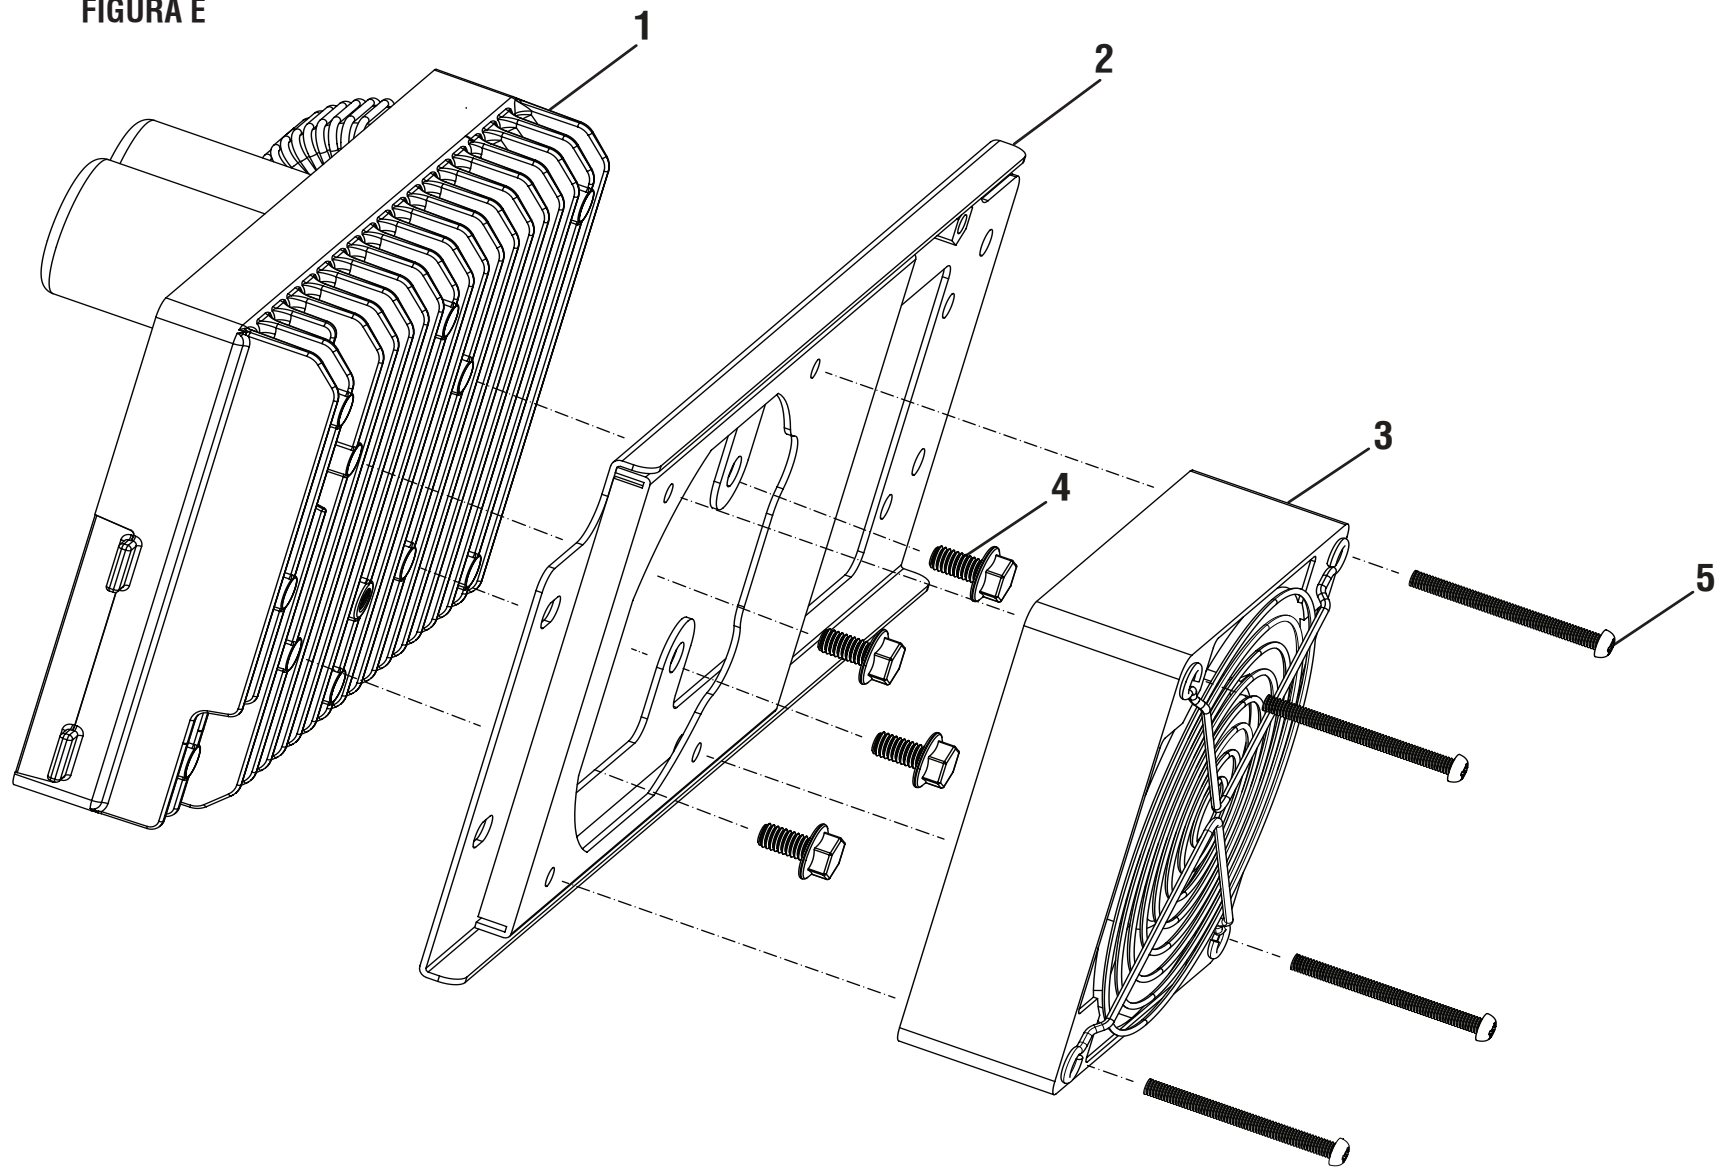

FIGURA E

GENERADOR INVERSOR DIGITAL ECHO – NÚMERO DE MODELO EGi-4000

Le numéro de modèle se trouve sur une étiquette fixée au boîtier du moteur. Siempre mencione el número del modelo y número de fabricación en toda la correspondencia relacionada con el **GENERADOR INVERSOR DIGITAL** o al pedir piezas para repararlo.

LISTA DE PIEZAS – FIGURA E

NÚM. REF.	NÚM. PIEZA	DESCRIPCIÓN	CANT.
1	YH311000030	Módulo del inversor	1
2	YH466000360	Conjunto de soporte módulo del inversor	1
3	YH472000030	Ventilador de enfriamiento de CA	1
4	YH437000000	Perno (M6 x 12 mm, cabezal hex.).....	4
5	YH417000010	Tornillo (M4 x 46 mm, cabeza troncocónica.)	4