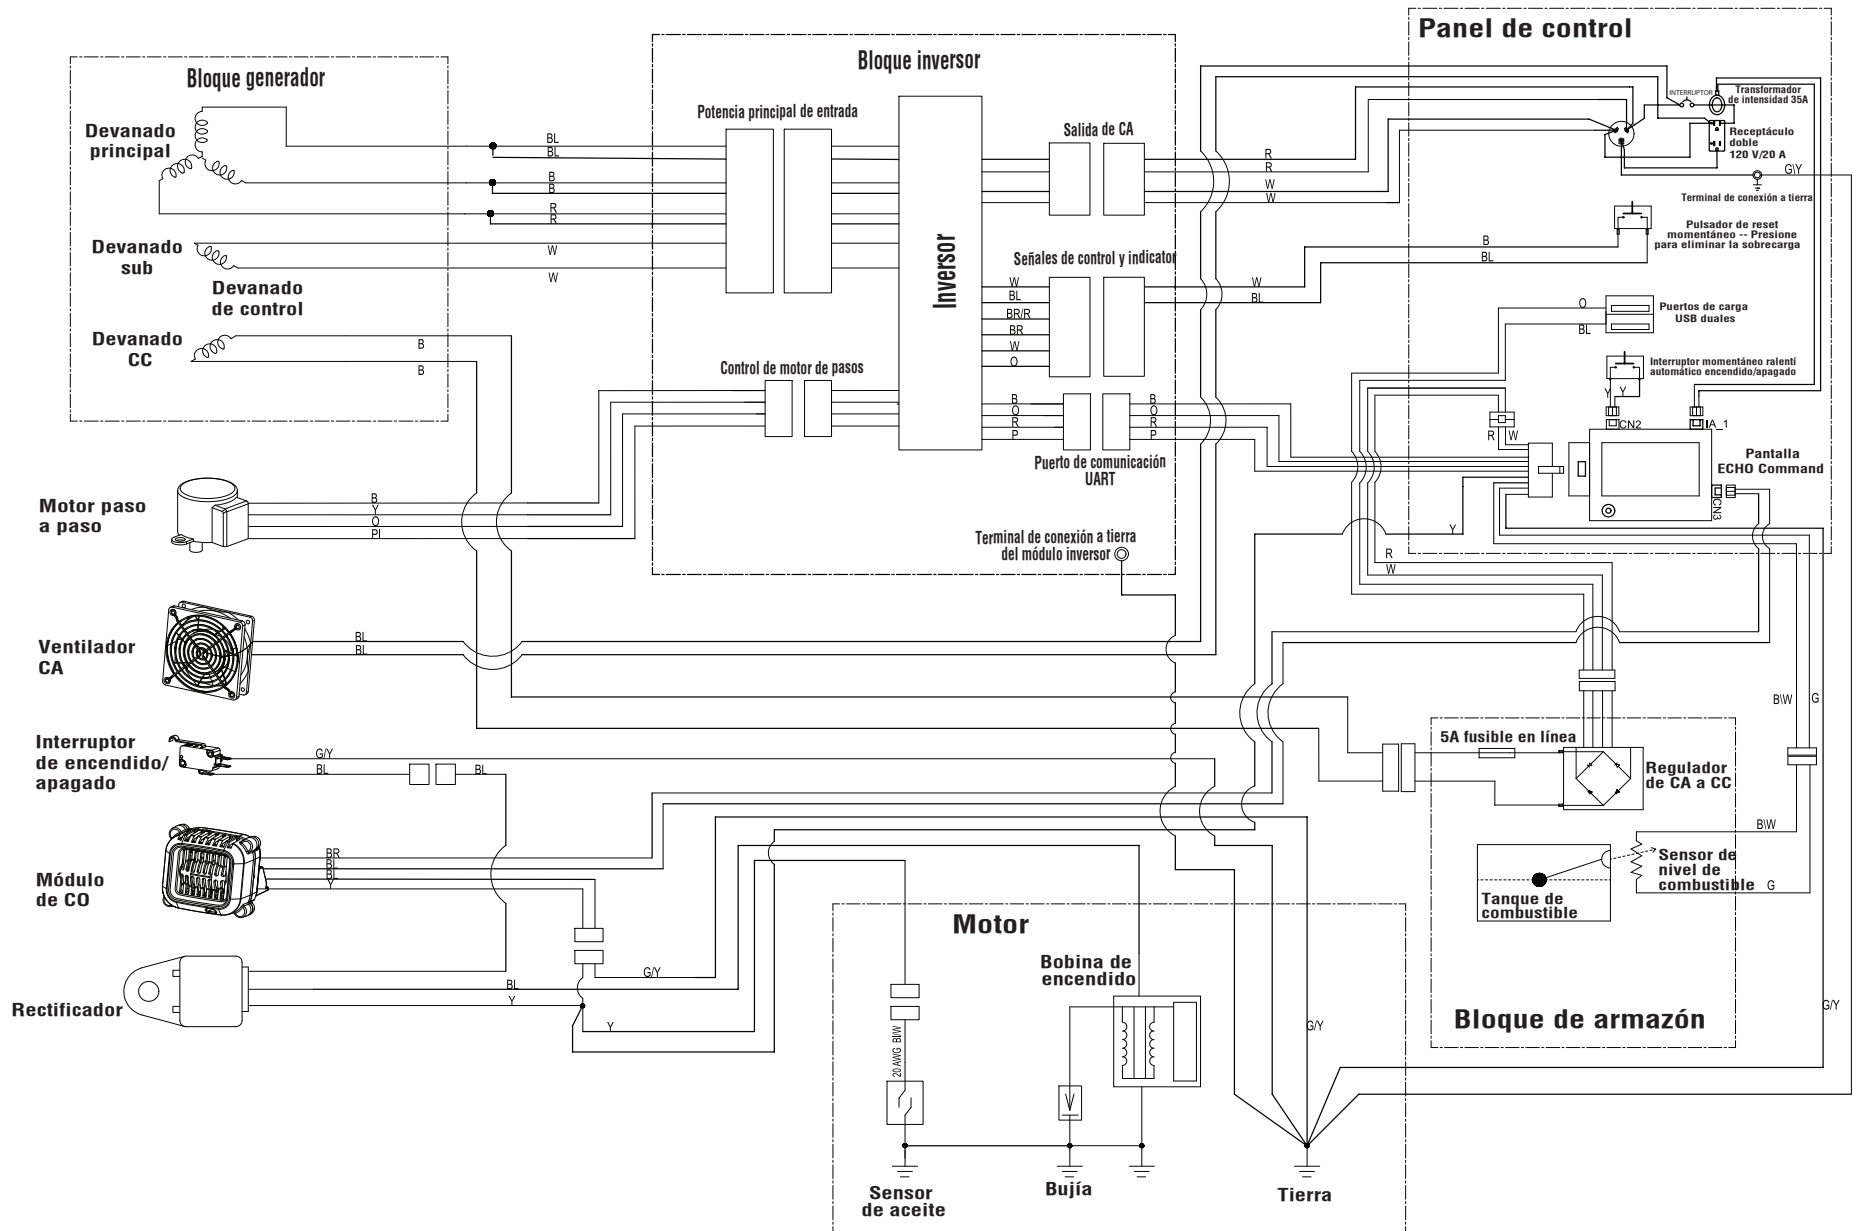

GENERADOR INVERSOR DIGITAL ECHO – NÚMERO DE MODELO EGi-4000

Le numéro de modèle se trouve sur une étiquette fixée au boîtier du moteur. Siempre mencione el número del modelo y número de fabricación en toda la correspondencia relacionada con el **GENERADOR INVERSOR DIGITAL** o al pedir piezas para repararlo.

LISTA DE PIEZAS – FIGURA E

NÚM. REF.	NÚM. PIEZA	DESCRIPCIÓN	CANT.
1	YH311000030	Módulo del inversor	1
2	YH466000360	Conjunto de soporte módulo del inversor	1
3	YH472000030	Ventilador de enfriamiento de CA	1
4	YH437000000	Perno (M6 x 12 mm, cabezal hex.).....	4
5	YH417000010	Tornillo (M4 x 46 mm, cabeza troncocónica.)	4

GENERADOR INVERSOR DIGITAL ECHO - NÚMERO DE MODELO EGİ-4000

DIAGRAMA DE CABLEADO