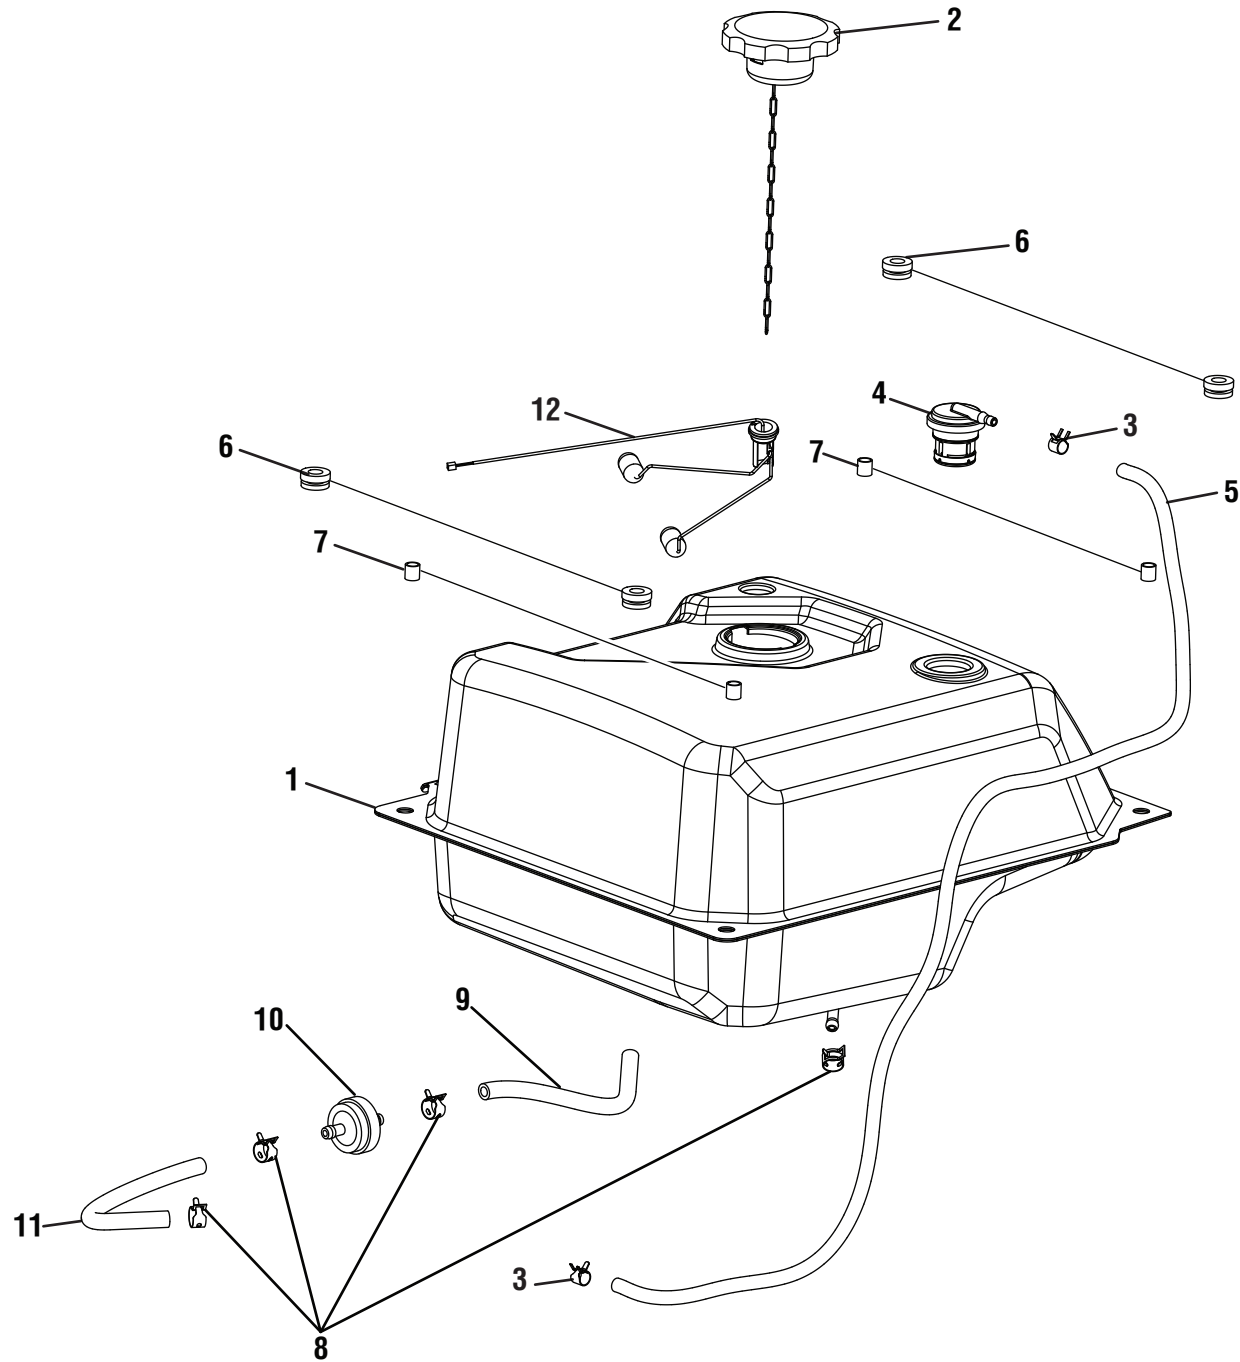

GENERADOR INVERSOR DIGITAL ECHO - NÚMERO DE MODELO EGi-4000

FIGURA B

GENERADOR INVERSOR DIGITAL ECHO – NÚMERO DE MODELO EGi-4000

Le numéro de modèle se trouve sur une étiquette fixée au boîtier du moteur. Siempre mencione el número del modelo y número de fabricación en toda la correspondencia relacionada con el **GENERADOR INVERSOR DIGITAL** o al pedir piezas para repararlo.

LISTA DE PIEZAS – FIGURA B

NÚM. REF.	NÚM. PIEZA	DESCRIPCIÓN	CANT.
1	YH455000050	Conjunto de tanque de combustible	1
2	YH468000740	Tapa del tanque a cadena.....	1
3	YH452000150	Abrazadera de combustible (3/8 pulg.).....	2
4	YH459000140	Vapor de ventilación	1
5	YH467000280	Mangueras de vapor (4,5 mm x 760 mm).....	1
6	YH468000760	Buje.....	4
7	YH468000750	Separador de inserto aislador	4
8	YH452000190	Abrazadera de combustible (1/2 pulg.).....	4
9	YH467000290	Manguera de combustible (6,2 mm to 4,5 mm).....	1
10	YH465000100	Filtro de combustible en línea.....	1
11	YH467000300	Manguera de combustible	1
12	YH470000380	Sensor de nivel de combustible	1