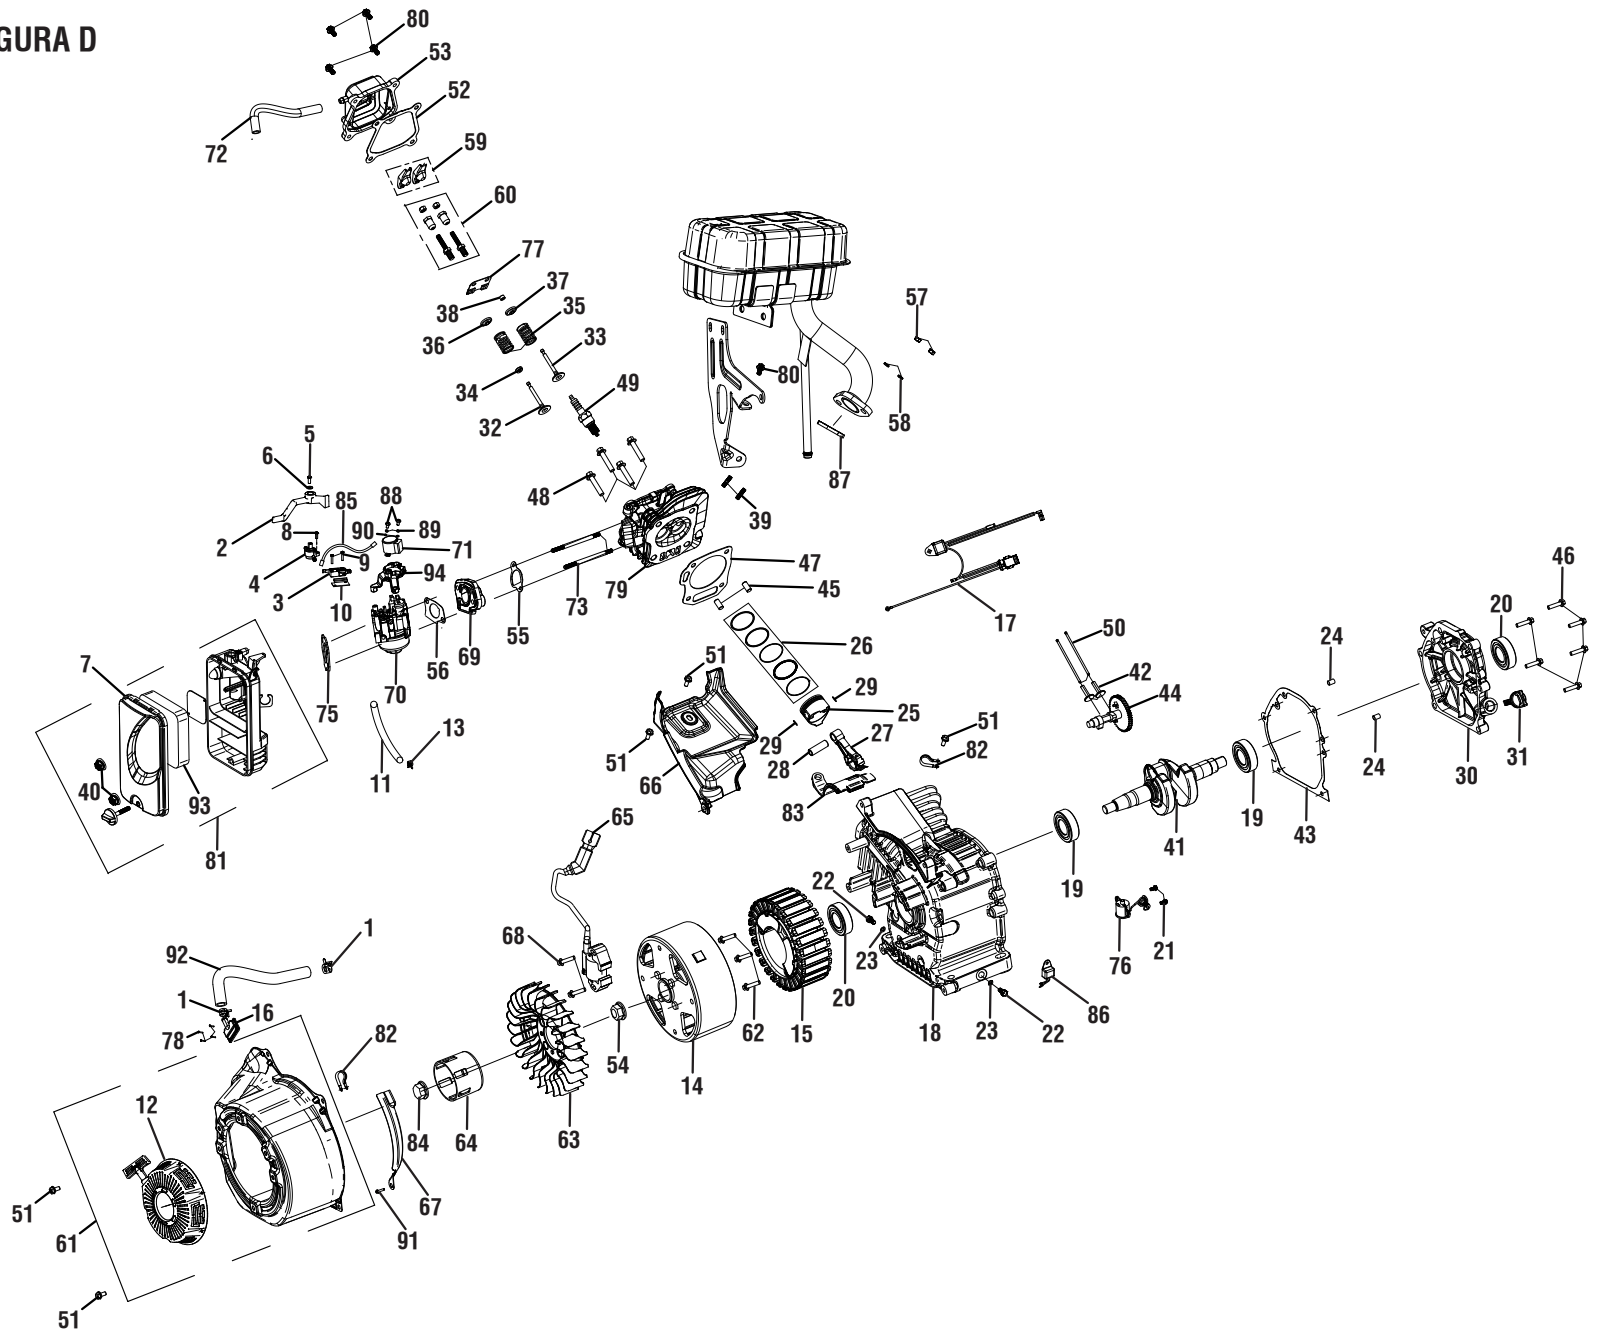

GENERADOR INVERSOR DIGITAL ECHO - NÚMERO DE MODELO EGİ-4000

FIGURA D

GENERADOR INVERSOR DIGITAL ECHO – NÚMERO DE MODELO EGİ-4000

Le numéro de modèle se trouve sur une étiquette fixée au boîtier du moteur. Siempre mencione el número del modelo y número de fabricación en toda la correspondencia relacionada con el **GENERADOR INVERSOR DIGITAL** o al pedir piezas para repararlo.

LISTA DE PIEZAS – FIGURA D