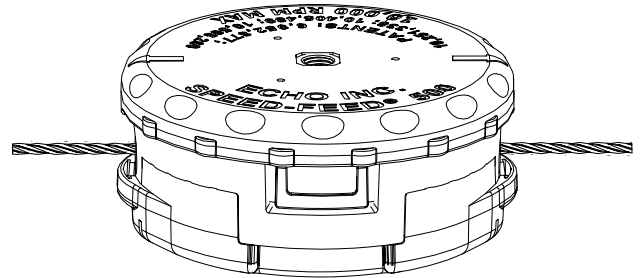

Accessories for ECHO products can be found at:
Los accesorios para los productos ECHO se pueden encontrar en:
<http://www.echo-usa.com/Products/Accessories>

PARTS CATALOG
LISTA DE PIEZAS

99944200950B
Speed-Feed® 500
Trimmer Head

Cabezal de corte
Speed-Feed 500

ECHO Incorporated

400 Oakwood Road, Lake Zurich, Illinois 60047

WWW.ECHO-USA.COM

NO.	PART NUMBER	QTY.	DESCRIPTION	DESCRIPCIÓN
1	99944200950B	1	TRIMMER HEAD, SPEED-FEED® 500	CABEZAL DE CORTE SPEED-FEED® 500
2	E415000250	1	+KNOB	+PERILLA
3	X470000430	1	+HOUSING ASSY, SPOOL	+MONTAJE DE CAJA DEL CARRETE
4	X475000140	2	++EYELET	++OJAL
5	V160000260	1	+BUSHING 10MMx1.25 LH	+BUJE 10MMx1.25 LH
6	X473000160	1	+SPOOL LH	+CARRETE LH
7	V494001290	1	+CAP, SPRING	+TAPA DE RESORTE
8	V450001880	1	+SPRING, GOLD	+RESORTE ORO
9	X472000090	1	+COVER, SPOOL	+CUBIERTA DEL CARRETE