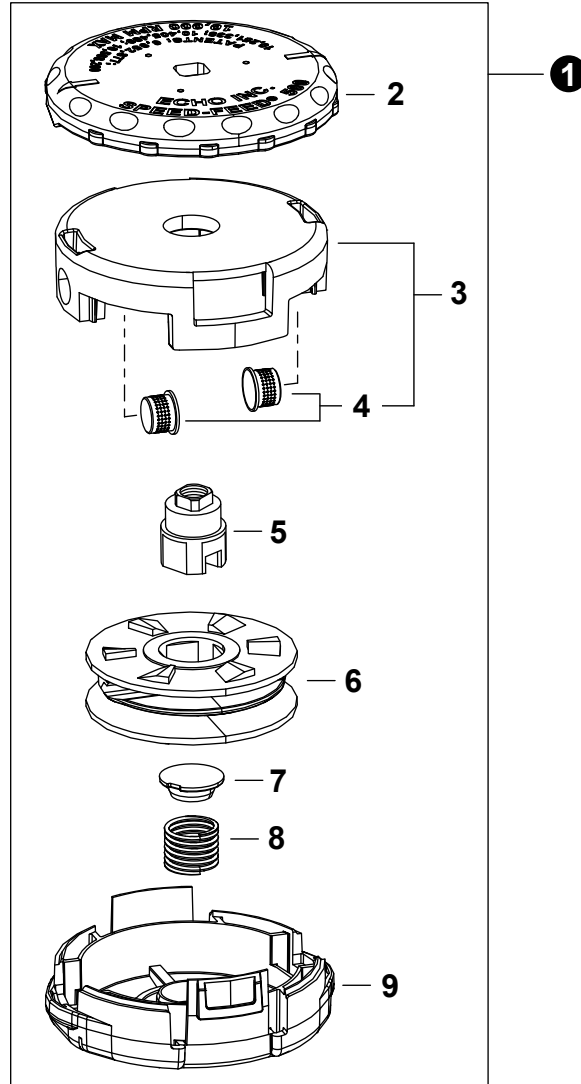

Accessories for ECHO products can be found at:
Los accesorios para los productos ECHO se pueden encontrar en:
<http://www.echo-usa.com/Products/Accessories>

PARTS CATALOG
LISTA DE PIEZAS

99944200950B
Speed-Feed® 500
Trimmer Head

Cabezal de corte
Speed-Feed 500

ECHO Incorporated

400 Oakwood Road, Lake Zurich, Illinois 60047

WWW.ECHO-USA.COM

NO.	PART NUMBER	QTY.	DESCRIPTION	DESCRIPCIÓN
1	99944200950B	1	TRIMMER HEAD, SPEED-FEED® 500	CABEZAL DE CORTE SPEED-FEED® 500
2	E415000250	1	+KNOB	+PERILLA
3	X470000430	1	+HOUSING ASSY, SPOOL	+MONTAJE DE CAJA DEL CARRETE
4	X475000140	2	++EYELET	++OJAL
5	V160000260	1	+BUSHING 10MMx1.25 LH	+BUJE 10MMx1.25 LH
6	X473000160	1	+SPOOL LH	+CARRETE LH
7	V494001290	1	+CAP, SPRING	+TAPA DE RESORTE
8	V450001880	1	+SPRING, GOLD	+RESORTE ORO
9	X472000090	1	+COVER, SPOOL	+CUBIERTA DEL CARRETE