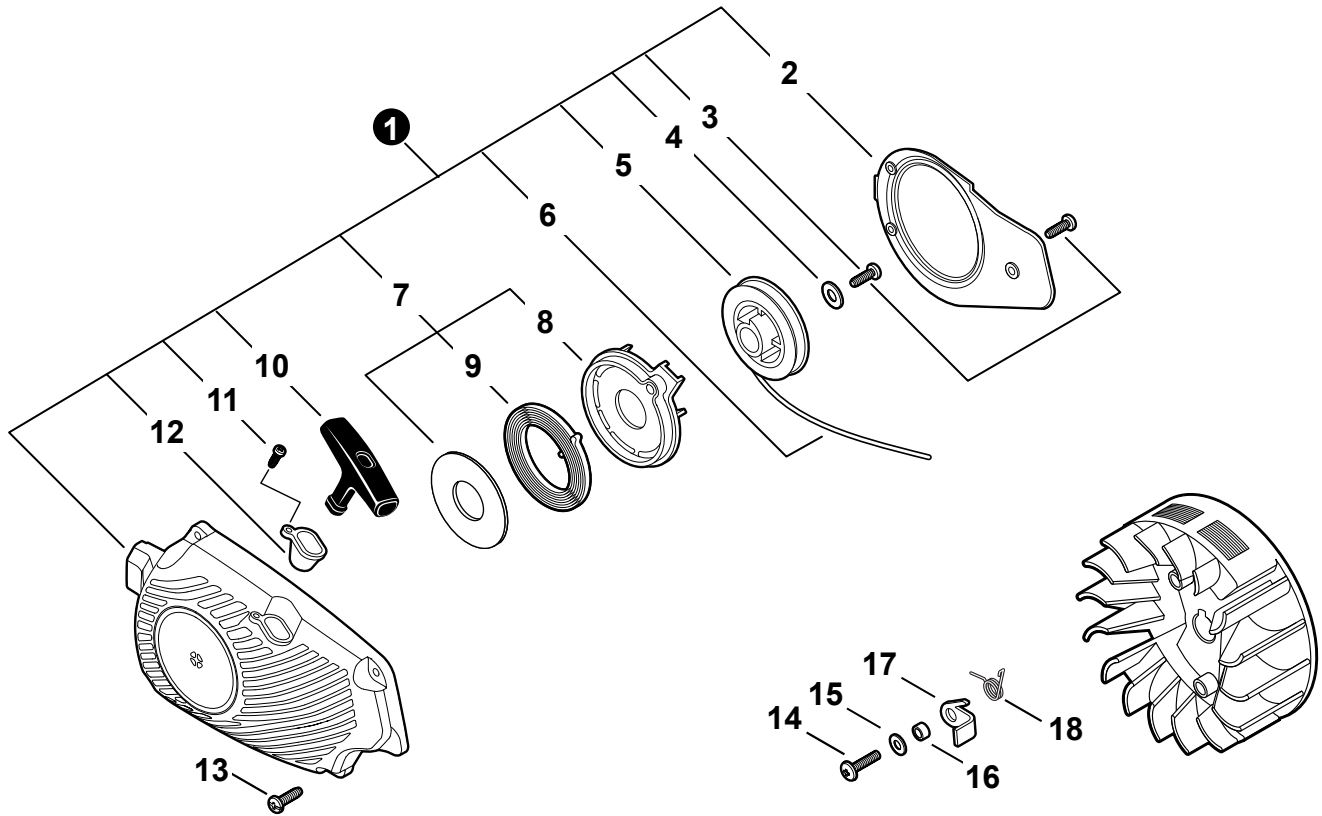

NO.	PART NUMBER	QTY.	DESCRIPTION	DESCRIPCIÓN
1	P021045361	1	STARTER ASSY	MONTAJE DE ARRANCADOR
2	10153439530	1	+PLATE, GUIDE	+PLACA GUÍA
3	90025304014	4	+SCREW 4x14	+TORNILLO 4x14
4	17721404630	1	+WASHER 4.1x15.5x1T	+ARANDELA 4.1x15.5x1T
5	A506000090	1	+REEL, ROPE	+CARRETE DE CUERDA
6	17722606530	1	+ROPE, STARTER 3.0x850	+CUERDA DEL ARRANCADOR 3.0x850
7	P021045370	1	+SPRING KIT, RECOIL	+MONTAJE DE RESORTE RECULAR
8	17722135631	1	++PLATE, STARTER	++PLACA DEL ARRANCADOR
9	17722035430	1	++SPRING, RECOIL	++RESORTE RECULAR
10	17722835432	1	+GRIP, STARTER	+AGARRE DEL ARRANCADOR
11	90029603014	1	+SCREW 3x14	+TORNILLO 3x14
12	17722739131	1	+GUIDE, ROPE	+GUÍA DE CUERDA
13	90025604016	4	SCREW 4x16	TORNILLO 4x16
14	90021605012	2	SCREW 5x12	TORNILLO 5x12
15	90060300005	2	WASHER 5.5x12x0.8	ARANDELA 5.5x12x0.8
16	17724704630	2	SPACER 5.2x8x2.1	ESPACIADOR 5.2x8x2.1
17	A514000020	2	PAWL	TRINQUETE
18	17723435430	2	SPRING, TORSION	RESORTE DE TORSIÓN