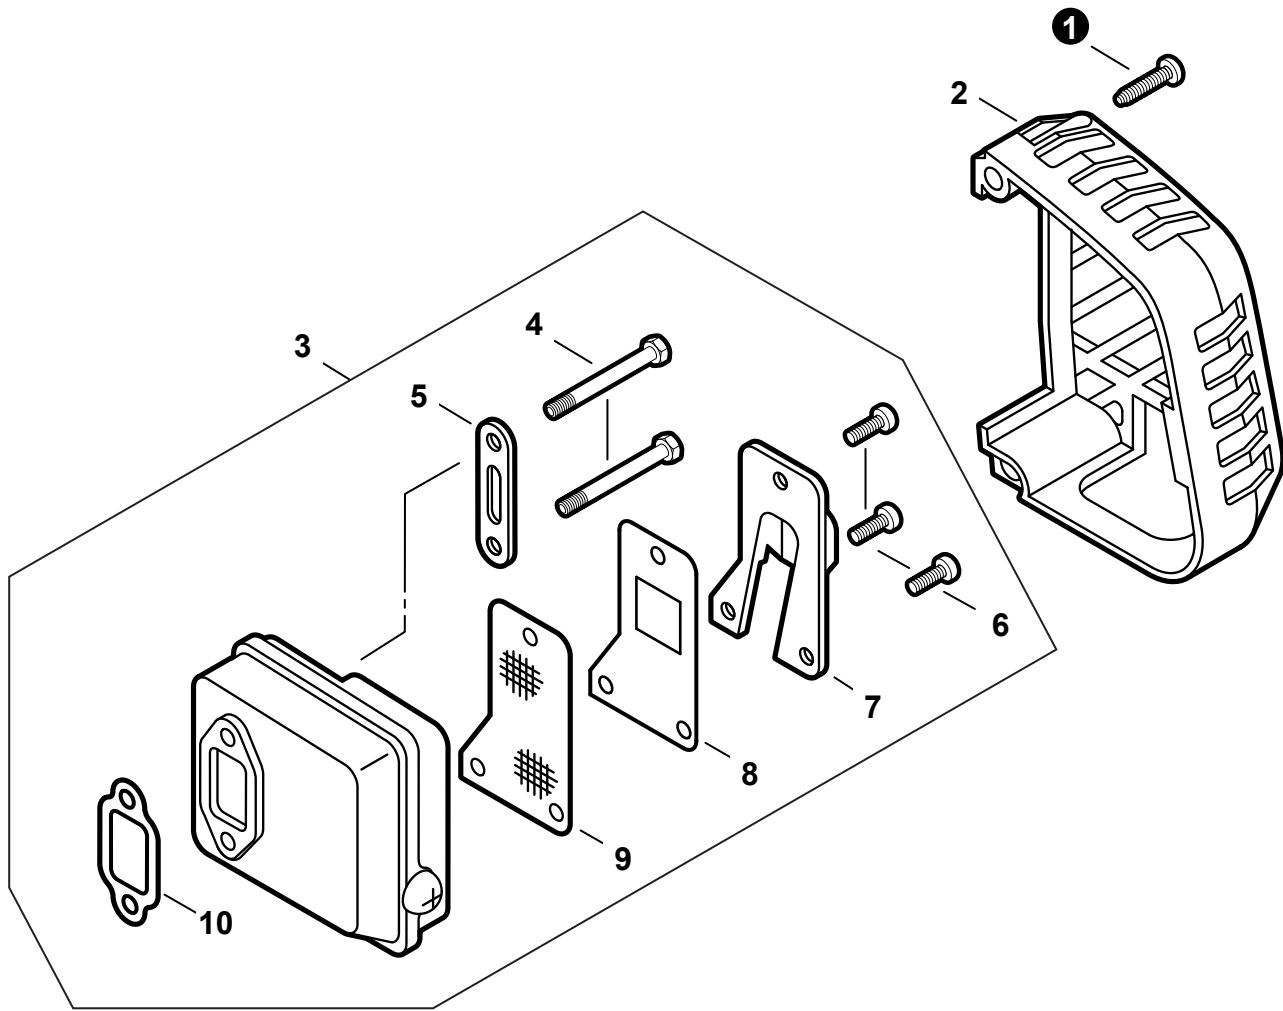

NO.	PART NUMBER	QTY.	DESCRIPTION	DESCRIPCIÓN
1	90025305020	2	SCREW, TAPPING 5x20	TORNILLO ROSCADO 5x20
2	A320000033	1	COVER, MUFFLER	CUBIERTA DEL SILENCIADOR
3	P021002032	1	MUFFLER ASSY	MONTAJE DE SILENCIADOR
4	9110705045	2	+BOLT, FLANGE HSH 5x45	+PERNO DE BRIDA 5x45
5	14564213930	1	+PLATE, EYE	+PLACA
6	9136704010	3	+SCREW 4x10	+TORNILLO 4x10
7	A303000010	1	+COVER, MUFFLER	+CUBIERTA DEL SILENCIADOR
8	V104000140	1	+GASKET, EXHAUST	+EMPAQUETADURA DE ESCAPE
9	14586213931	1	+SCREEN, SPARK ARRESTER	+SUPRESOR DE CHISPAS
10	14551013931	1	+GASKET, MUFFLER	+EMPAQUETADURA DEL SILENCIADOR