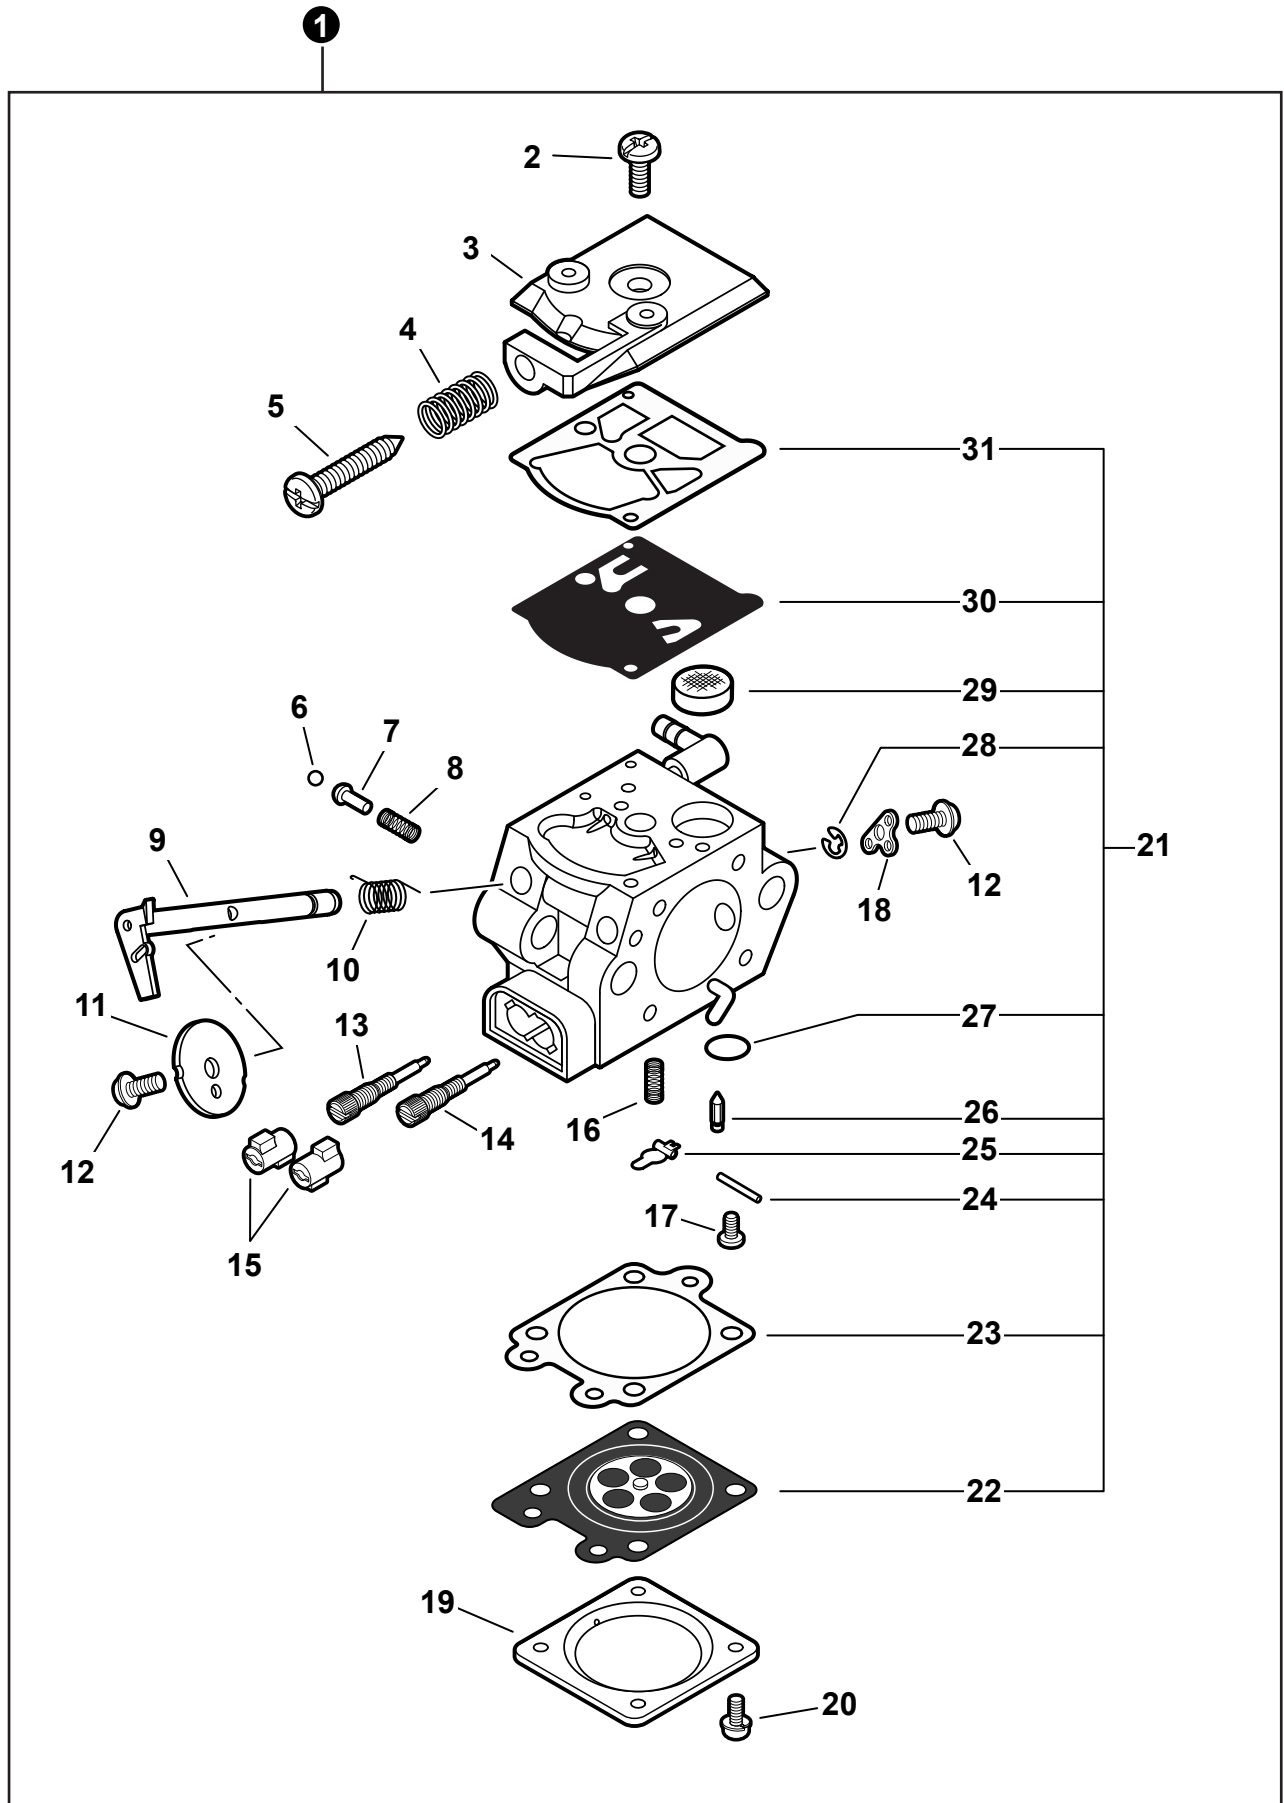

**30.1 cc**

**SERIAL NUMBER**  
NÚMERO DE SERIE

**C95112001001 - C95112999999**

P/N 99922238351  
REVISED 09/26/24

---

<b>Engine</b> .....	<b>3</b>
Motor	
<b>Carburetor</b> .....	<b>4</b>
Carburador	
<b>Carburetor</b> .....	<b>5</b>
Carburador	
<b>Intake</b> .....	<b>6</b>
Admisión	
<b>Exhaust</b> .....	<b>7</b>
Escape	
<b>Ignition</b> .....	<b>8</b>
Encendido	
<b>Starter</b> .....	<b>9</b>
Arrancador	
<b>Handles, Throttle Control</b> .....	<b>10</b>
Mangos, Control del Acelerador	
<b>Oil System</b> .....	<b>11</b>
Sistema de aceite	
<b>Fuel System</b> .....	<b>12</b>
Sistema de combustible	
<b>Fuel System</b> .....	<b>13</b>
Sistema de combustible	
<b>Chain Brake</b> .....	<b>14</b>
Freno de cadena	
<b>Chain Brake</b> .....	<b>15</b>
Freno de cadena	
<b>Clutch</b> .....	<b>16</b>
Embrague	
<b>Labels</b> .....	<b>17</b>
Etiquetas	
<b>Chain, Guide Bar</b> .....	<b>18</b>
Cadena, Guía de barra	
<b>Tools</b> .....	<b>19</b>
Herramientas	
<b>Maintenance Kits</b> .....	<b>19</b>
Juegos de mantenimiento	
<b>Bulk Pipe</b> .....	<b>19</b>
Tubo al por mayor	
<b>Bulk Starter Rope</b> .....	<b>19</b>
Cuerda del arrancador al por mayor	

NO.	PART NUMBER	QTY.	DESCRIPTION	DESCRIPCIÓN
1	SB1108	1	SHORT BLOCK	BLOQUE CORTO
2	P021038330	1	+CRANKCASE KIT	+JUEGO DE CÁRTER
3	90023805025	4	++SCREW 5x25	++TORNILLO 5x25
4	P021011013	1	+CRANKSHAFT ASSY	+MONTAJE DE CIGÜEÑAL
5	V505000011	2	++SEAL, OIL 12	++SELLO DE ACEITE 12
6	9403536201	2	++BEARING, BALL 6201	++COJINETE DE BOLAS 6201
7	10000039130	1	+PISTON KIT	+JUEGO DE PISTÓN
8	10001411520	2	++WASHER, THRUST	++ARANDELA DE EMPUJE
9	17501203930	1	++BEARING, NEEDLE 8	++COJINETE DE AGUJAS 8
10	10001504630	2	++RING, SNAP	++ANILLO RETENEDOR
11	10001315330	1	++PIN, PISTON	++PASADOR DEL PISTÓN
12	10001146430	1	++RING, PISTON	++ANILLO DEL PISTÓN