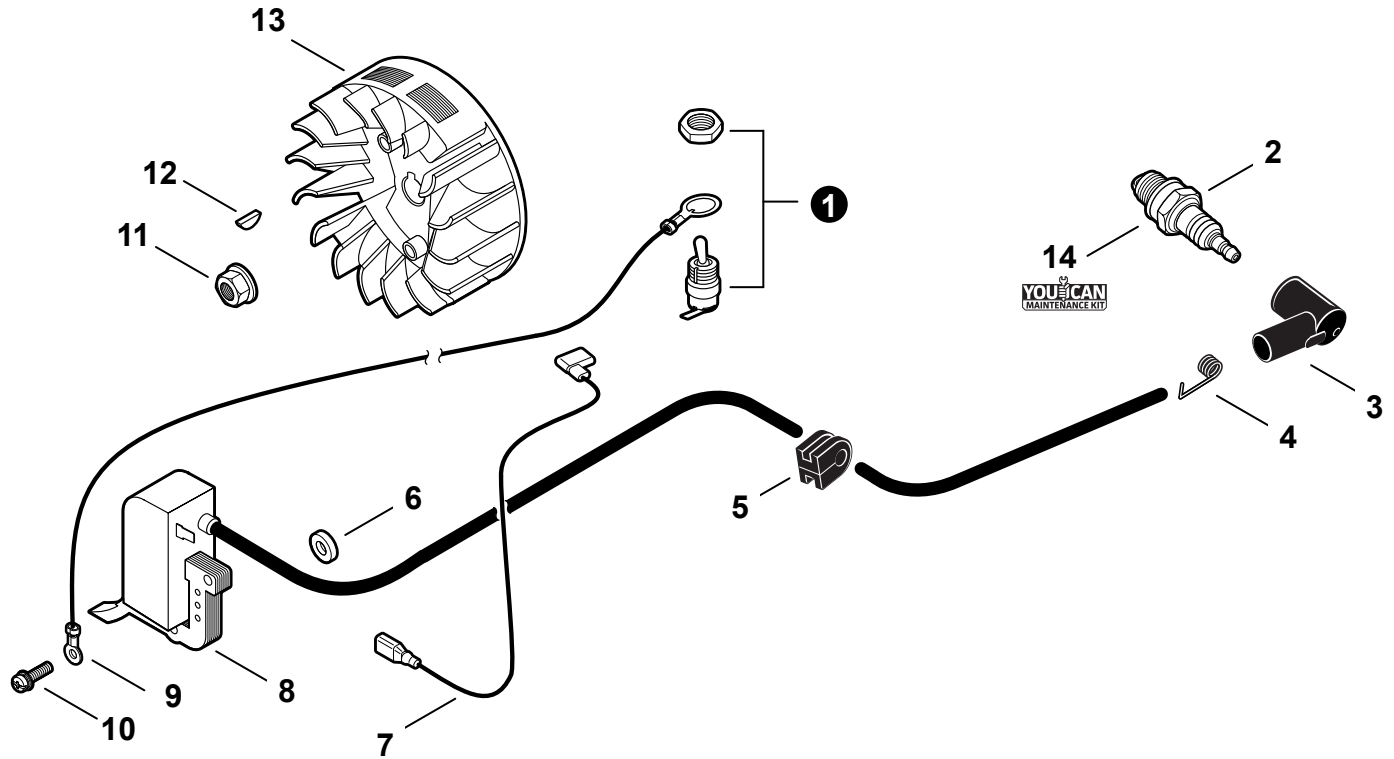

NO.	PART NUMBER	QTY.	DESCRIPTION	DESCRIPCIÓN
1	16340019830	1	SWITCH, ON-OFF	INTERRUPTOR DE ENCENDIDO-APAGADO
2	A425000000	1	SPARK PLUG - BPMR8Y	BUJÍA - BPMR8Y
3	15901201620	1	CAP, SPARK PLUG	TAPA DE BUJÍA
4	15901103432	1	TERMINAL, SPARK PLUG	TERMINAL DE BUJÍA
5	15611004920	1	GROMMET	OJAL
6	15011716430	2	WASHER 5.2x12x3	ARANDELA 5.2x12x3
7	16201039431	1	LEAD - IGNITION L= 95	CABLE DE ENCENDIDO L= 95
8	A411000150	1	COIL, IGNITION	BOBINA DE ENCENDIDO
9	16201039131	1	LEAD - GROUND L= 100	CABLE DE TIERRA L= 100
10	90023805022	2	SCREW 5x22	TORNILLO 5x22
11	90051500008	1	NUT, FLANGE M8	TUERCA-BRIDA M8
12	10014239130	1	KEY, WOODRUFF	CHAVETA WOODRUFF
13	A409000142	1	FLYWHEEL	VOLANTE
14	90149Y	1	TUNE-UP KIT - YOUCAN™	JUEGO DE PUESTA A PUNTO - YOUCAN™