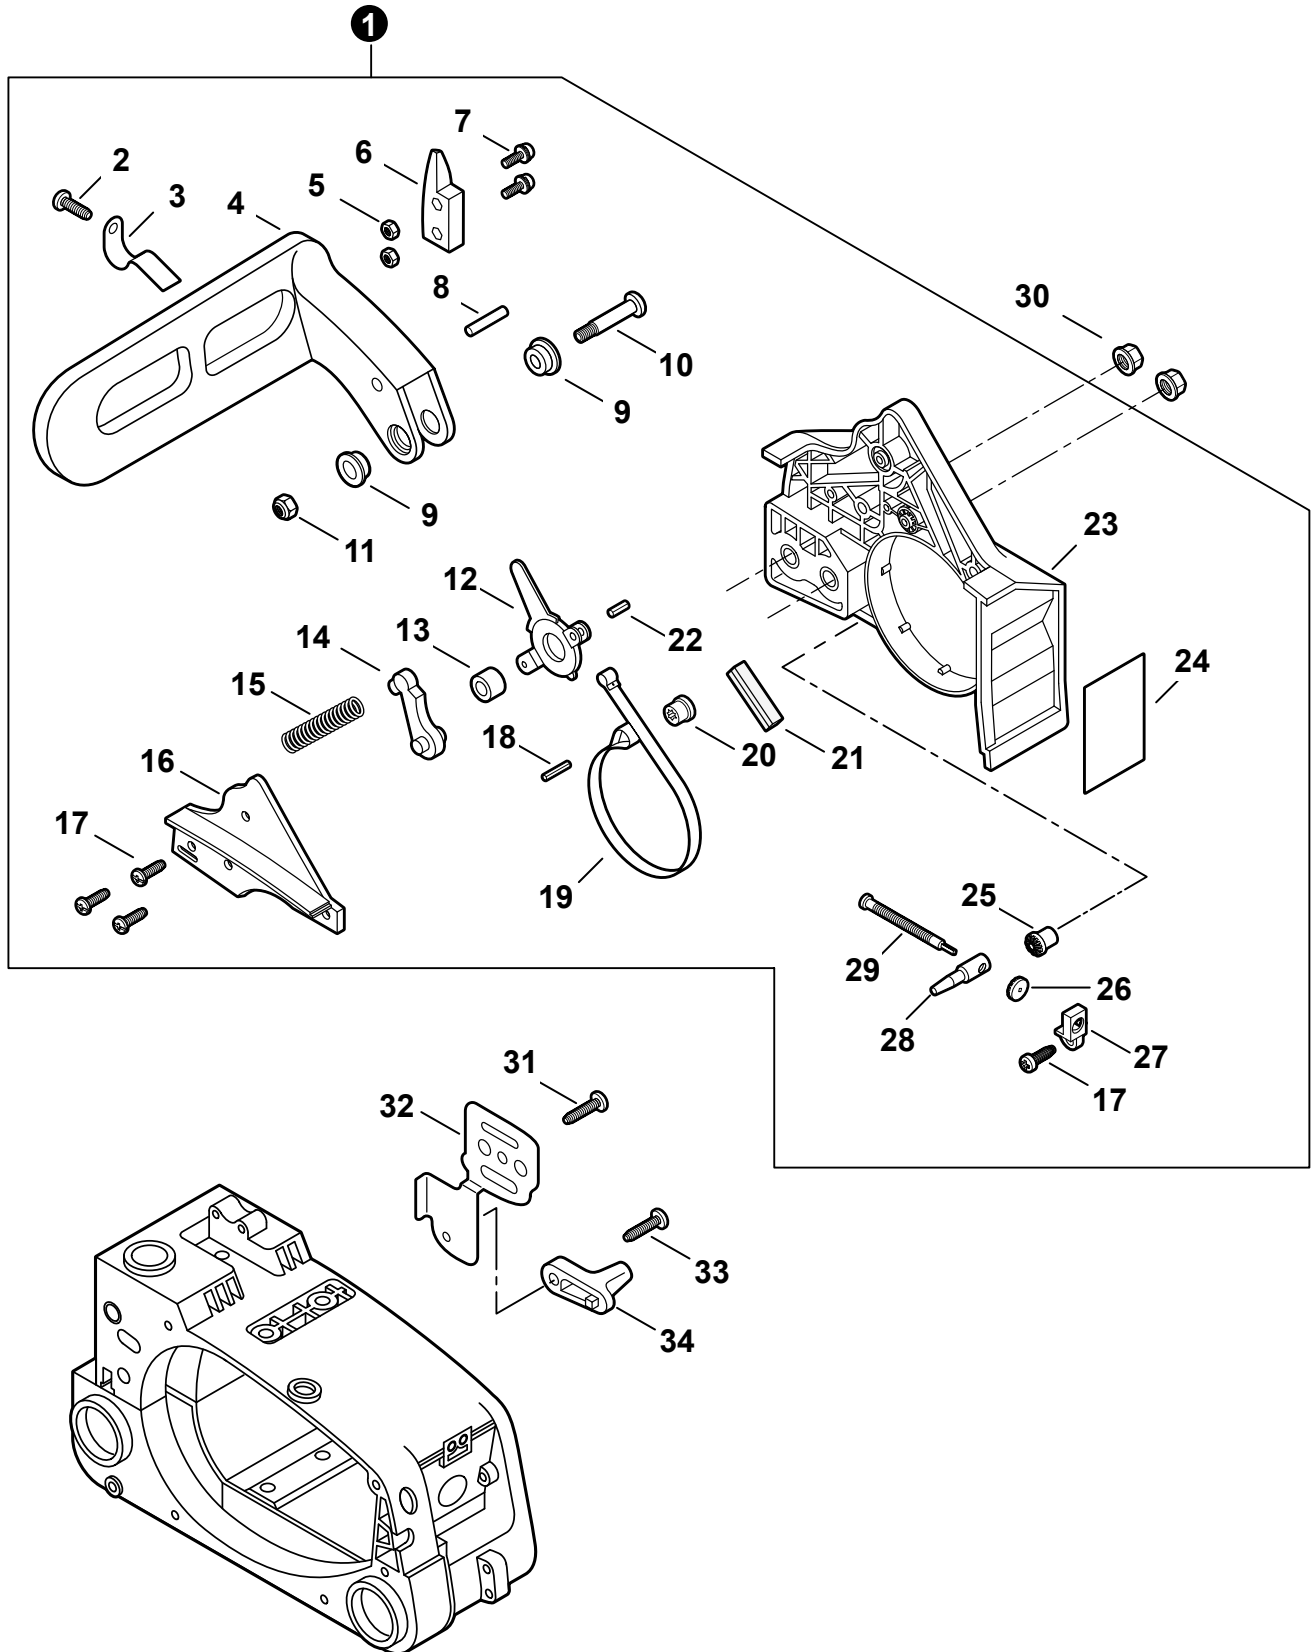

NO.	PART NUMBER	QTY.	DESCRIPTION	DESCRIPCIÓN
1	P021043760	1	BRAKE ASSY, CHAIN	MONTAJE DE FRENO DE CADENA
2	90025304010	1	+SCREW 4x10	+TORNILLO 4x10
3	43311439130	1	+SPRING, FLAT	+RESORTE PLANA
4	C320000120	1	+LEVER, BRAKE	+PALANCA DE FRENO
5	90050000004	2	+NUT M4	+TUERCA M4
6	43317139630	1	+WEIGHT, BRAKE	+PESA DE FRENO
7	90023804020	2	+SCREW 4x20	+TORNILLO 4x20
8	90033040238	1	+ROLLER 4x23.8	+PERNO GUÍA 4x23.8
9	43316739130	2	+COLLAR 5.3x10x13xL5	+COLLAR 5.3x10x13xL5
10	9131805032	1	+SCREW 5x32	+TORNILLO 5x32
11	90056250005	1	+NUT, LOCK M5	+CONTRATUERCA M5
12	43320835431	1	+LEVER, BRAKE	+PALANCA DE FRENO
13	43311635430	1	+SPACER 8x12x9	+ESPACIADOR 8x12x9
14	43320935430	1	+STOPPER, BRAKE	+RETENEDOR DE FRENO
15	43312235430	1	+SPRING, COMPRESSION	+RESORTE DE COMPRESIÓN
16	C345000231	1	+COVER, BRAKE	+CUBIERTA DE FRENO
17	90025304012	4	+SCREW 4x12	+TORNILLO 4x12
18	90034225012	1	+PIN, SPRING 2.5x12	+PASADOR ELÁSTICO 2.5x12
19	43312339530	1	+BAND, BRAKE	+BANDA DE FRENO
20	43314235430	1	+ADJUSTER, BRAKE	+AJUSTADOR DE FRENO
21	43331232630	1	+SEAL, BRAKE	+SELLO DE FRENO
22	90033040088	1	+PIN, SPRING 4x8.8	+PASADOR ELÁSTICO 4x8.8
23	C300000341	1	+GUARD, SPROCKET	+CUBIERTA DEL PIÑÓN
24	V341000000	1	+SHIELD, HEAT 35x60x0.10	+PROTECTOR TÉRMICO 35x60x0.10
25	V651000001	1	+GEAR, BEVEL	+ENGRANAJE CÓNICO
26	V651000011	1	+GEAR, BEVEL	+ENGRANAJE CÓNICO
27	V355000140	1	+COLLAR 8	+COLLAR 8
28	C309000030	1	+TENSIONER, CHAIN	+SENSOR DE CADENA
29	V203000041	1	+BOLT 5	+PERNO 5
30	43301903933	2	NUT, FLANGE M6	TUERCA-BRIDA M6
31	90025304010	1	SCREW 4x10	TORNILLO 4x10
32	43301239131	1	PLATE, GUIDE	PLACA GUÍA
33	90025305020	1	SCREW, TAPPING 5x20	TORNILLO ROSCADO 5x20
34	43302635430	1	CATCHER, CHAIN	CAPTOR DE CADENA