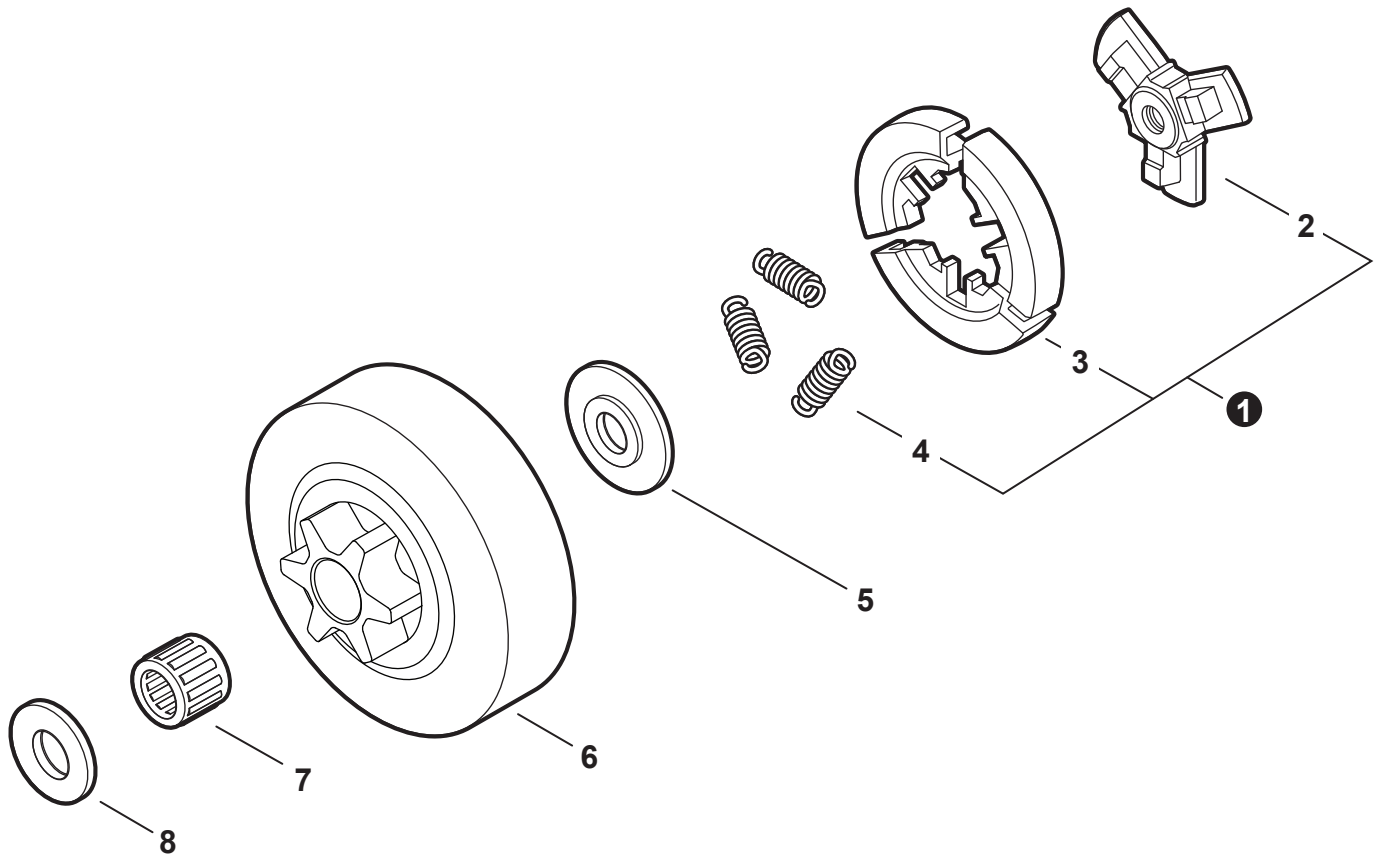

NO.	PART NUMBER	QTY.	DESCRIPTION	DESCRIPCIÓN
1	A056000071	1	CLUTCH ASSY	MONTAJE DE EMBRAGUE
2	A552000020	1	+HUB, CLUTCH	+CUBO DEL EMBRAGUE
3	P021005811	1	+CLUTCH SHOE SET (3PCS)	+JUEGO DE ZAPATA DE EMBRAGUE (CANTIDAD 3)
4	V451000470	3	+SPRING, CLUTCH	+RESORTE DEL EMBRAGUE
5	A551000010	1	PLATE, CLUTCH	PLACA DE EMBRAGUE
6	17500539134	1	DRUM, CLUTCH 3/8"	TAMBOR DE EMBRAGUE 3/8"
7	V555000170	1	BEARING, NEEDLE 10	COJINETE DE AGUJAS 10
8	17501439131	1	WASHER 10	ARANDELA 10