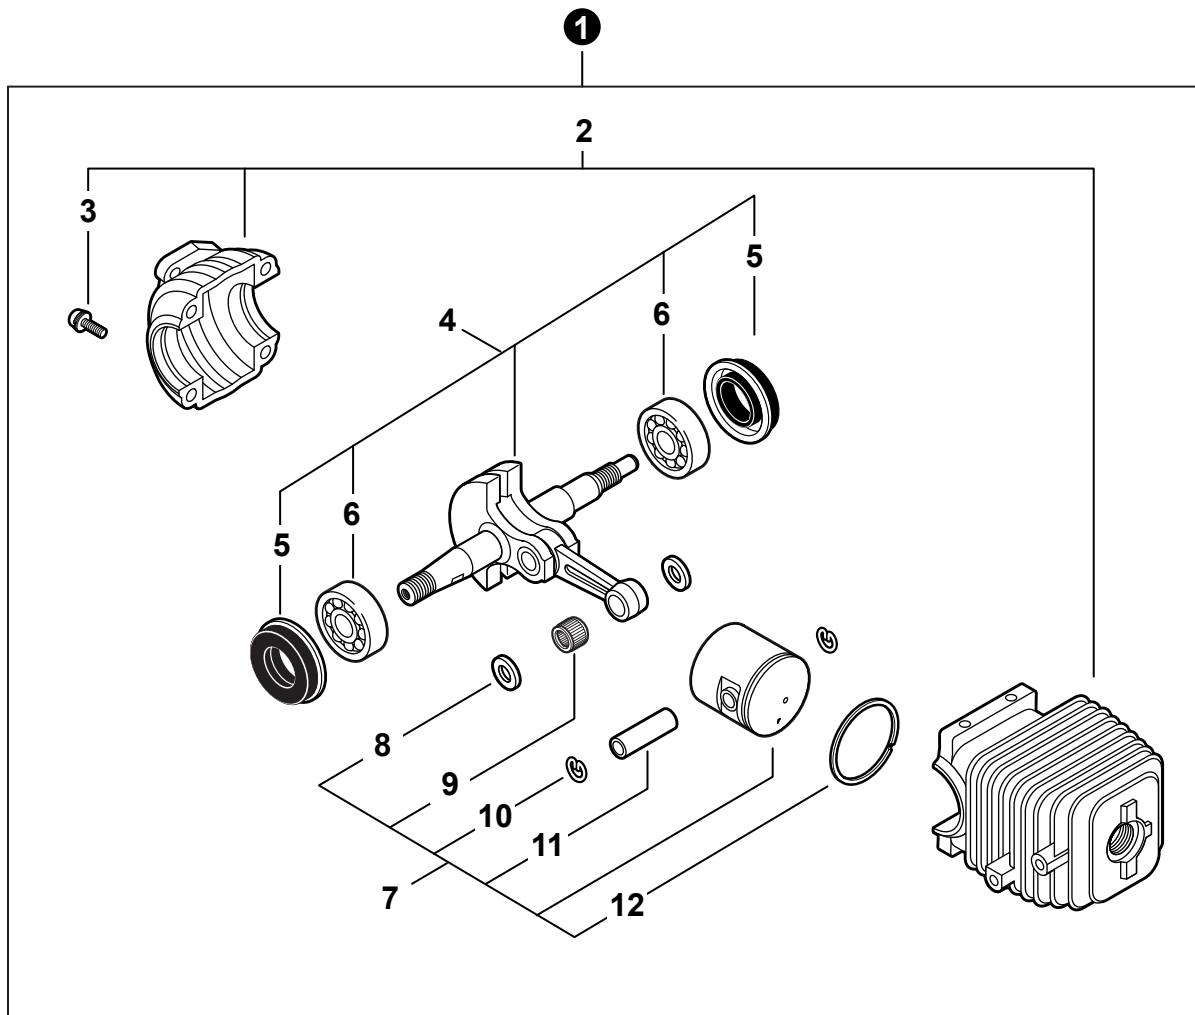

**30.1 cc**

**SERIAL NUMBER**  
NÚMERO DE SERIE

**C95112001001 - C95112999999**

P/N 99922238351  
REVISED 09/26/24

---

<b>Engine</b> .....	<b>3</b>
Motor	
<b>Carburetor</b> .....	<b>4</b>
Carburador	
<b>Carburetor</b> .....	<b>5</b>
Carburador	
<b>Intake</b> .....	<b>6</b>
Admisión	
<b>Exhaust</b> .....	<b>7</b>
Escape	
<b>Ignition</b> .....	<b>8</b>
Encendido	
<b>Starter</b> .....	<b>9</b>
Arrancador	
<b>Handles, Throttle Control</b> .....	<b>10</b>
Mangos, Control del Acelerador	
<b>Oil System</b> .....	<b>11</b>
Sistema de aceite	
<b>Fuel System</b> .....	<b>12</b>
Sistema de combustible	
<b>Fuel System</b> .....	<b>13</b>
Sistema de combustible	
<b>Chain Brake</b> .....	<b>14</b>
Freno de cadena	
<b>Chain Brake</b> .....	<b>15</b>
Freno de cadena	
<b>Clutch</b> .....	<b>16</b>
Embrague	
<b>Labels</b> .....	<b>17</b>
Etiquetas	
<b>Chain, Guide Bar</b> .....	<b>18</b>
Cadena, Guía de barra	
<b>Tools</b> .....	<b>19</b>
Herramientas	
<b>Maintenance Kits</b> .....	<b>19</b>
Juegos de mantenimiento	
<b>Bulk Pipe</b> .....	<b>19</b>
Tubo al por mayor	
<b>Bulk Starter Rope</b> .....	<b>19</b>
Cuerda del arrancador al por mayor	

NO.	PART NUMBER	QTY.	DESCRIPTION	DESCRIPCIÓN
1	SB1108	1	SHORT BLOCK	BLOQUE CORTO
2	P021038330	1	+CRANKCASE KIT	+JUEGO DE CÁRTER
3	90023805025	4	++SCREW 5x25	++TORNILLO 5x25
4	P021011013	1	+CRANKSHAFT ASSY	+MONTAJE DE CIGÜEÑAL
5	V505000011	2	++SEAL, OIL 12	++SELLO DE ACEITE 12
6	9403536201	2	++BEARING, BALL 6201	++COJINETE DE BOLAS 6201
7	10000039130	1	+PISTON KIT	+JUEGO DE PISTÓN
8	10001411520	2	++WASHER, THRUST	++ARANDELA DE EMPUJE
9	17501203930	1	++BEARING, NEEDLE 8	++COJINETE DE AGUJAS 8
10	10001504630	2	++RING, SNAP	++ANILLO RETENEDOR
11	10001315330	1	++PIN, PISTON	++PASADOR DEL PISTÓN
12	10001146430	1	++RING, PISTON	++ANILLO DEL PISTÓN