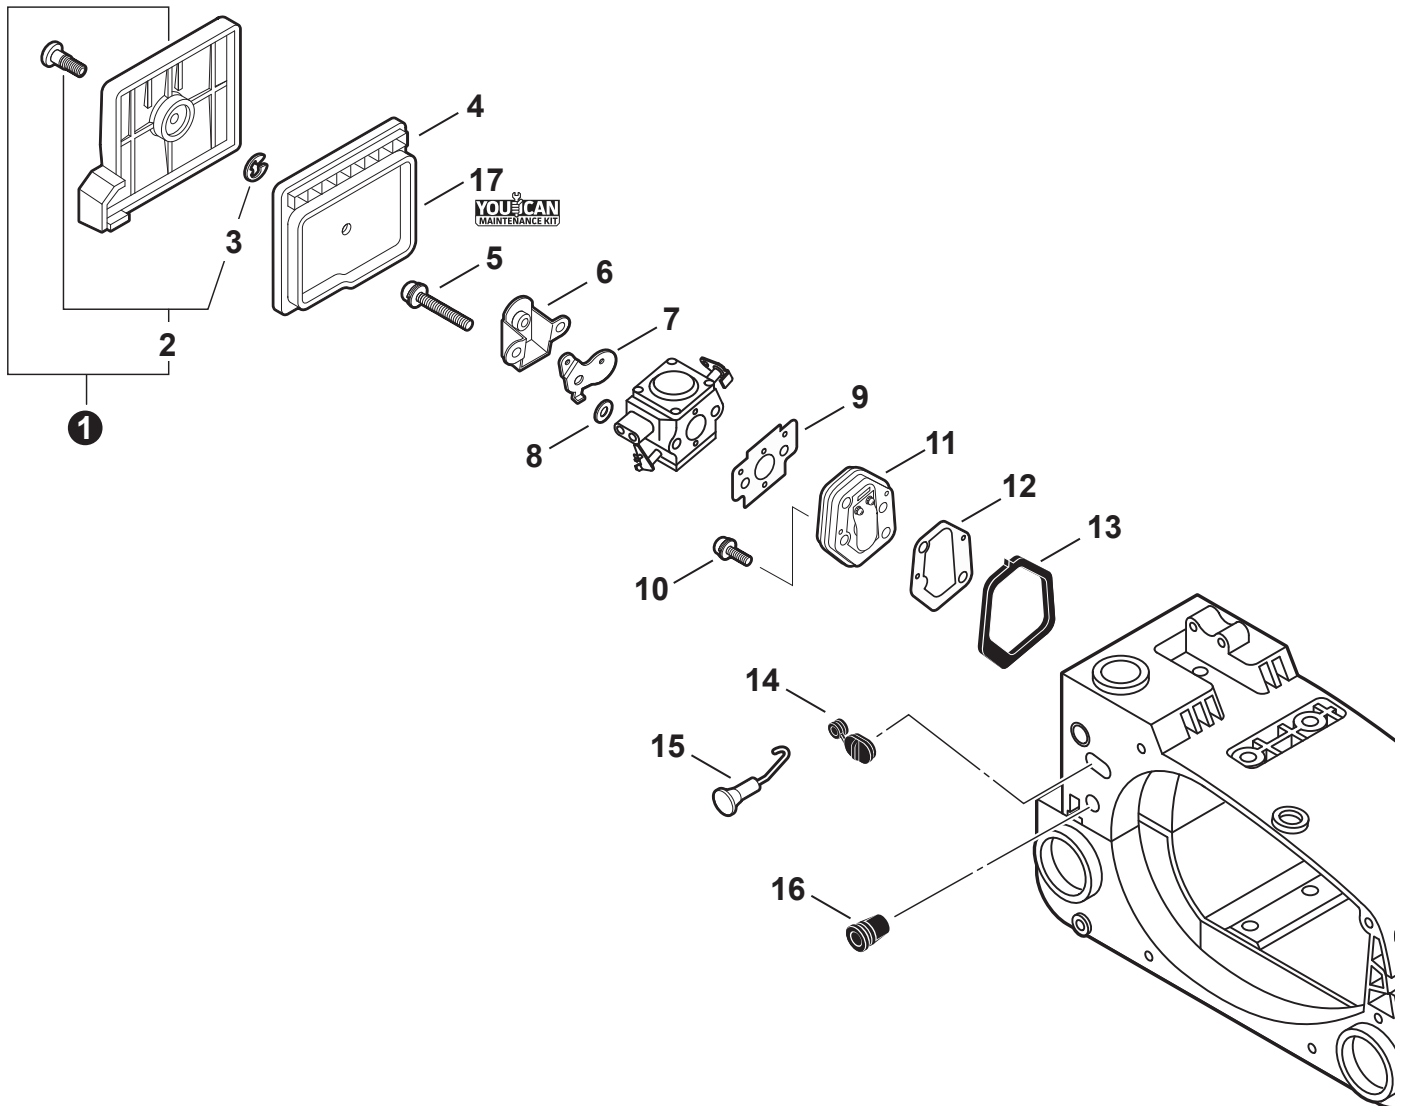

NO.	PART NUMBER	QTY.	DESCRIPTION	DESCRIPCIÓN
1	13030239136	1	COVER ASSY, AIR FILTER	MONTAJE DE CUBIERTA DE FILTRO DE AIRE
2	13040613933	1	+THUMBSCREW	+TORNILLO DE OREJETAS
3	90070000004	1	++E-RING 4	++RETENEDOR TIPO "E" 4
4	13031039132	1	FILTER, AIR	FILTRO DE AIRE
5	90023805045	2	SCREW 5x45	TORNILLO 5x45
6	12901139130	1	PLATE, PREVENT	PLACA DE PREVENCIÓN
7	17851539130	1	SHUTTER, CHOKE	OBTURADOR DEL ESTRANGULADOR
8	17851600830	2	WASHER 5.2x8x0.8T	ARANDELA 5.2x8x0.8T
9	V103000021	1	GASKET, INTAKE	EMPAQUETADURA DE ADMISIÓN
10	90025005018	2	SCREW 5x18	TORNILLO 5x18
11	P021043810	1	INSULATOR KIT	JUEGO DE AISLADOR
12	V103000120	1	GASKET, INTAKE	EMPAQUETADURA DE ADMISIÓN
13	13001239132	1	SEAL, INTAKE	SELLO DE ADMISIÓN
14	17881039630	1	GROMMET, CHOKE	OJAL ESTRANGULADOR
15	17851039230	1	ROD, CHOKE	VARILLA ESTRANGULADOR
16	12902339131	1	GROMMET, IDLE	OJAL RALENTÍ
17	90149Y	1	TUNE-UP KIT - YOUCAN™	JUEGO DE PUESTA A PUNTO - YOUCAN™