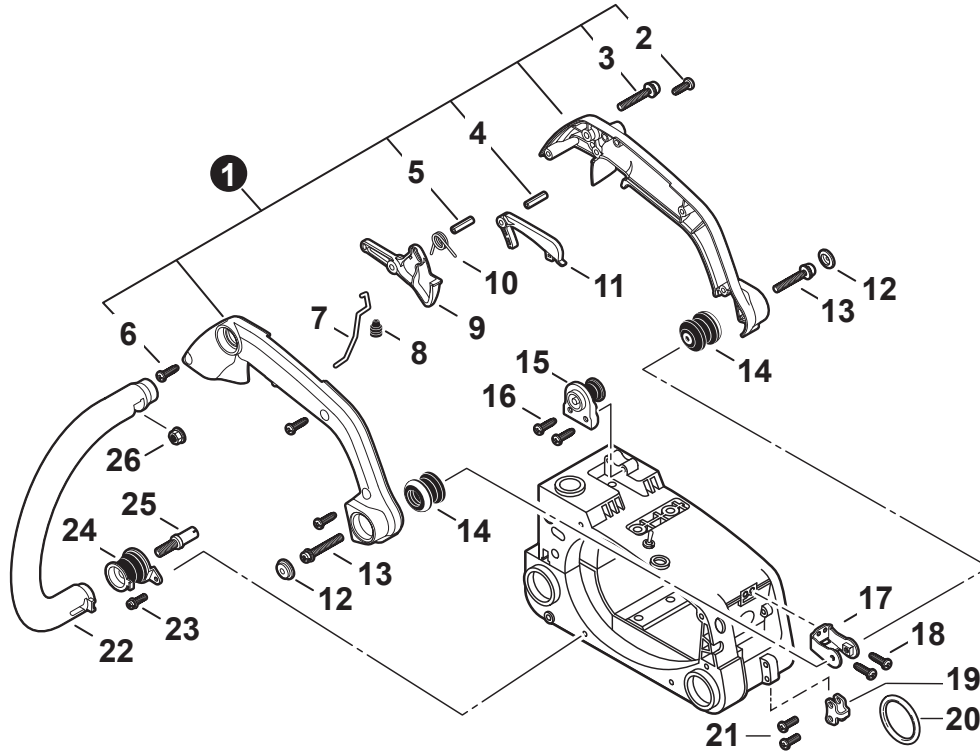

NO.	PART NUMBER	QTY.	DESCRIPTION	DESCRIPCIÓN
1	P100011130	1	HANDLE SET, REAR	JUEGO DE MANGO TRASERO
2	90023805014	1	+SCREW 5x14	+TORNILLO 5x14
3	90023805035	1	+SCREW 5x35	+TORNILLO 5x35
4	90034540020	1	+PIN, SPRING 4x20	+PASADOR ÉLASTICO 4x20
5	90034540025	1	+PIN, SPRING 4x25 SUS	+PASADOR ÉLASTICO 4x25 SUS
6	90025604016	3	+SCREW 4x16	+TORNILLO 4x16
7	17801139131	1	ROD, THROTTLE	VARILLA ACELERADOR
8	17821039130	1	GROMMET, THROTTLE ROD	OJAL VARILLA ACELERADOR
9	C450000810	1	TRIGGER, THROTTLE	GATILLO DEL ACELERADOR
10	17804339131	1	SPRING, TORSION	RESORTE DE TORSIÓN
11	C460000450	1	LOCKOUT, THROTTLE	SEGURO DEL ACELERADOR
12	10091815130	2	CAP, CUSHION	TAPA DE AMORTIGUADOR
13	90023804010	2	SCREW 4x10	TORNILLO 4x10
14	10092139131	2	CUSHION 4	AMORTIGUADOR 4
15	10090739131	1	CUSHION 5	AMORTIGUADOR 5
16	90025304014	2	SCREW 4x14	TORNILLO 4x14
17	35112339131	1	BRACKET, HANDLE	SOPORTE DE MANGO
18	90025304014	2	SCREW 4x14	TORNILLO 4x14
19	30031439130	1	BRACKET, HARNESS	SOPORTE DEL ARNÉS
20	30101652730	1	RING, HARNESS 32	ANILLO DEL ARNÉS 32
21	90023804016	2	SCREW 4x16	TORNILLO 4x16
22	35161039130	1	HANDLE, FRONT	MANGO DELANTERO
23	90025604016	1	SCREW 4x16	TORNILLO 4x16
24	10091035630	1	CUSHION 5	AMORTIGUADOR 5
25	10091533930	1	SCREW 5	TORNILLO 5
26	90051600005	1	NUT, FLANGE M5	TUERCA-BRIDA M5