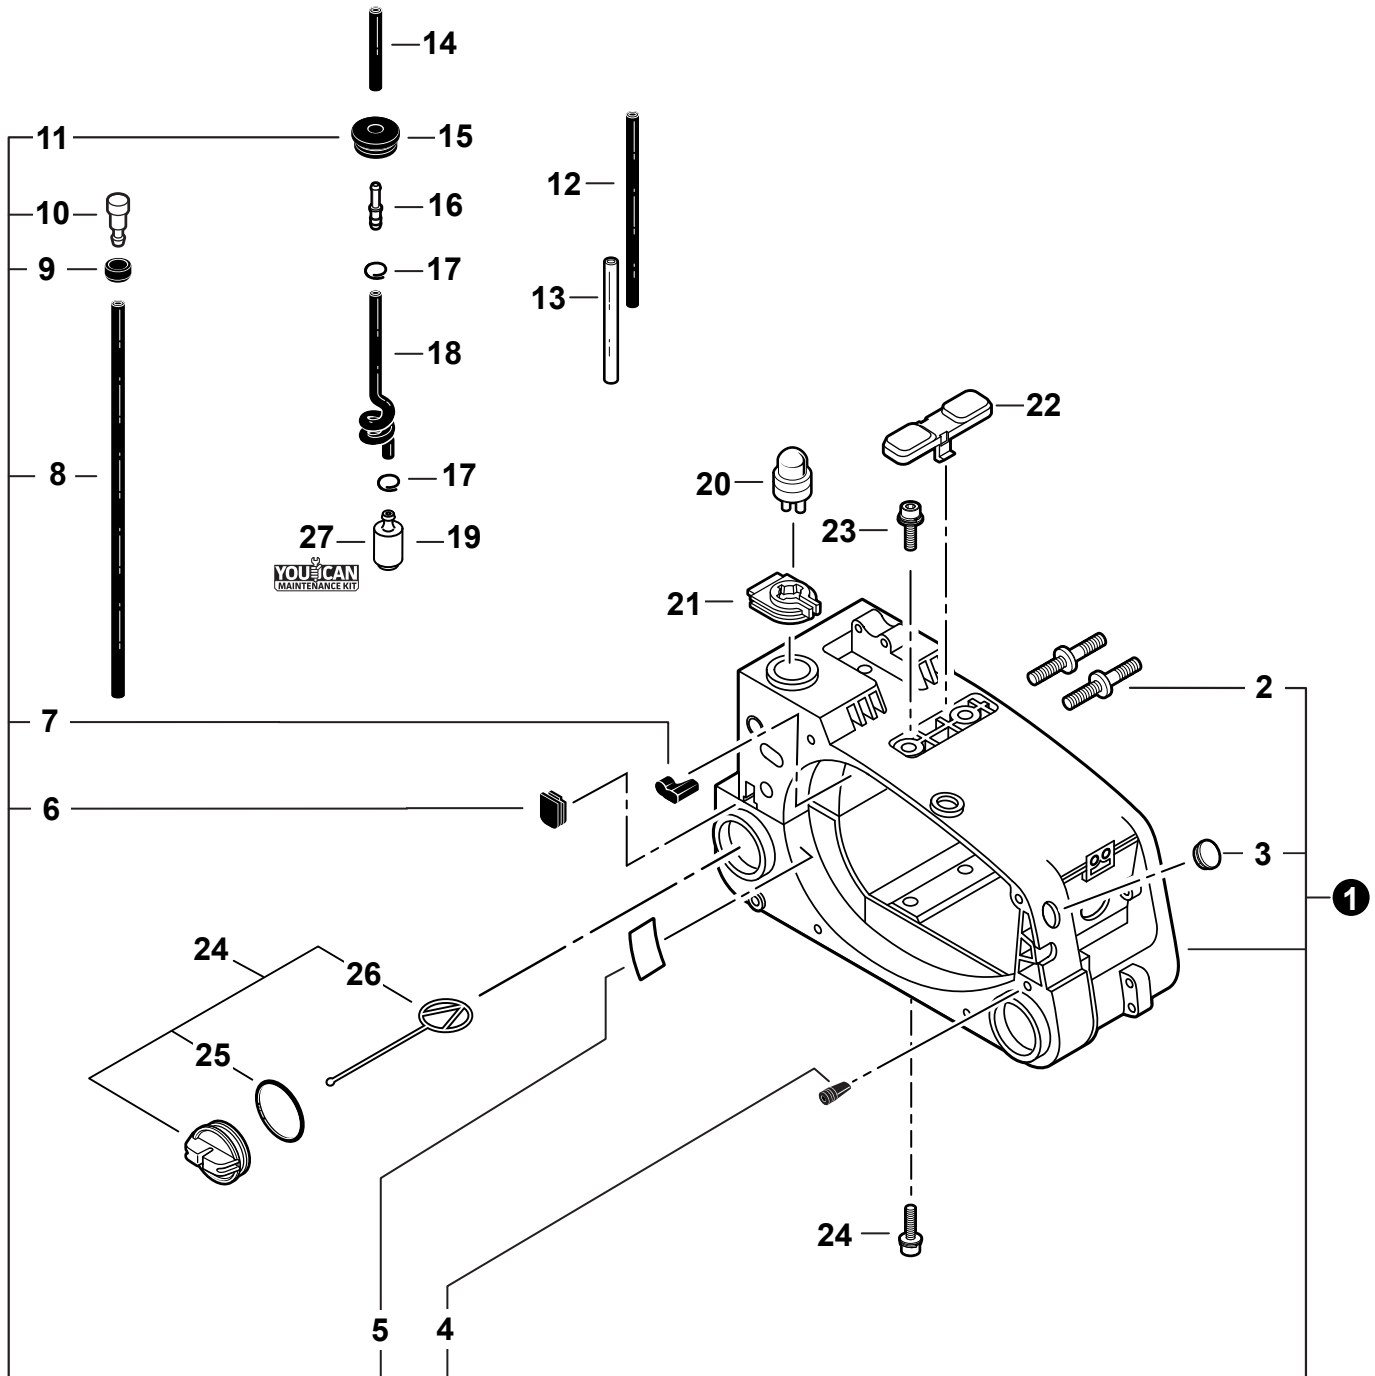

NO.	PART NUMBER	QTY.	DESCRIPTION	DESCRIPCIÓN
1	P021043734	1	COVER ASSY, ENGINE	MONTAJE DE CUBIERTA DE MOTOR
2	V224000031	2	+BOLT, STUD 6	+PERNO PRISIONERO 6
3	16391139130	1	+PLUG	+TAPÓN
4	43611413930	1	+VENT ASSY	+VÁLVULA DE RESPIRADERO
5	V341000191	1	+SHIELD, HEAT	+PROTECTOR TÉRMICO
6	10403439130	1	+PLUG	+TAPÓN
7	13033639530	1	+PLUG	+TAPÓN
8	13201004921	1	+PIPE, FUEL 3x5x150 BLACK	+TUBO DE COMBUSTIBLE 3x5x150 NEGRO
9	13132839130	1	+HOLDER, VENT	+SOPORTE DE RESPIRADERO
10	A356000031	1	+VENT ASSY	+VÁLVULA DE RESPIRADERO
11	13211539131	1	+GROMMET, FUEL	+OJAL DE COMBUSTIBLE
12	V471001201	1	PIPE, FUEL 3x5x70 BLACK	TUBO DE COMBUSTIBLE 3x5x70 NEGRO
13	13271639130	1	PIPE, FUEL 2x4x42 CLEAR	TUBO DE COMBUSTIBLE 2x4x42 TRANSPARENTE
14	V471003902	1	PIPE, FUEL 3x6x36 BLACK	TUBO DE COMBUSTIBLE 3x6x36 NEGRO
15	13211539131	1	GROMMET, FUEL	OJAL DE COMBUSTIBLE
16	V186000520	1	CONNECTOR, PIPE 5x3.5	CONECTOR DE TUBO 5x3.5
17	V490001230	2	CLIP 6.5 MM	SUJETADOR 6.5 MM
18	V471003791	1	PIPE, FUEL 3x6x56 BLACK	TUBO DE COMBUSTIBLE 3x6x56 NEGRO
19	A369000470	1	FILTER, FUEL	FILTRO DE COMBUSTIBLE
20	12318139130	1	BULB, PURGE	BULBO DE PURGA
21	13275839131	1	BRACKET, BULB	SOPORTE BULBO
22	10402939130	1	COVER, TOP	CUBIERTA SUPERIOR
23	90010605016	2	BOLT 5x16	PERNO 5x16
24	P021044600	1	CAP ASSY, FUEL - ORANGE	MONTAJE DE TAPA DE COMBUSTIBLE - NARANJA
25	V581000750	1	+O-RING	+JUNTA TÓRICA
26	A365000050	1	+CONNECTOR, CAP L= 60 MM	+CONECTOR DE TAPA L= 60 MM
27	90149Y	1	TUNE-UP KIT - YOUCAN™	JUEGO DE PUESTA A PUNTO - YOUCAN™