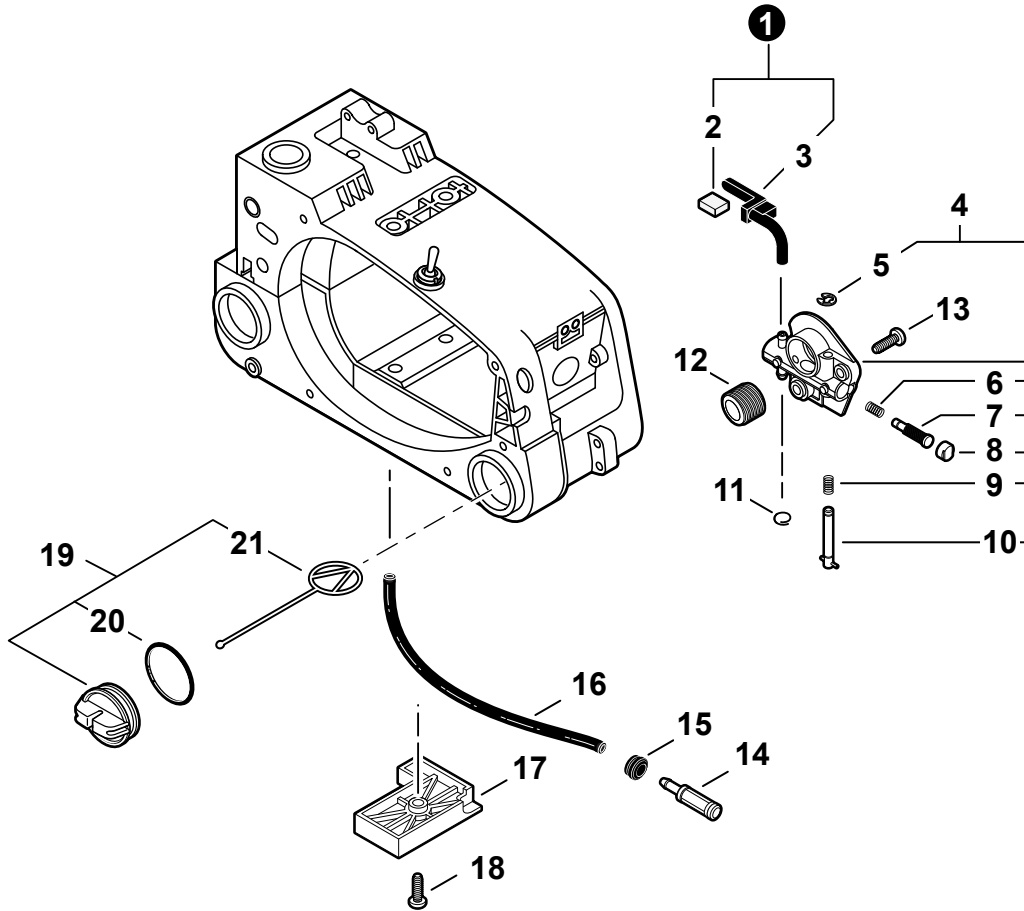

NO.	PART NUMBER	QTY.	DESCRIPTION	DESCRIPCIÓN
1	P100002731	1	PIPE KIT, OIL	JUEGO DE TUBO ACEITE
2	43724439130	1	+PAD, FOAM	+AMORTIGUADOR DE ESPUMA
3	43721139134	1	+PIPE, OIL OUTLET	+TUBO DE SALIDA DE ACEITE
4	C022000010	1	AUTO-OILER ASSY	MONTAJE DE ENGRASADOR AUTOMÁTICO
5	12532715130	1	+E-RING	+RETENEDOR TIPO "E"
6	P022010660	1	+SPRING	+RESORTE
7	P022010650	1	+PLUNGER ASSY	+MONTAJE DE ÉMBOLO
8	P022010640	1	+CAP, PLUNGER	+TAPA DE ÉMBOLO
9	P022010670	1	+SPRING	+RESORTE
10	P022010680	1	+ADJUSTER, OILER	+AJUSTADOR DE ENGRASADOR
11	V490001230	1	CLIP 6.5 MM	SUJETADOR 6.5 MM
12	V652000021	1	GEAR, WORM	ENGRANAJE DE TORNILLO SIN FIN
13	90023505012	2	SCREW 5x12	TORNILLO 5x12
14	P100001900	1	FILTER, OIL	FILTRO DE ACEITE
15	13211501462	1	GROMMET	OJAL
16	V471000111	1	PIPE 3x6x115 BLACK	TUBO 3x6x115 NEGRO
17	10404439130	1	COVER, BOTTOM	CUBIERTA INFERIOR
18	90025604016	1	SCREW 4x16	TORNILLO 4x16
19	P021007630	1	CAP ASSY	MONTAJE DE TAPA
20	90072100025	1	+O-RING 25	+JUNTA TÓRICA 25
21	A3650000050	1	+CONNECTOR, CAP L= 60 MM	+CONECTOR DE TAPA L= 60 MM