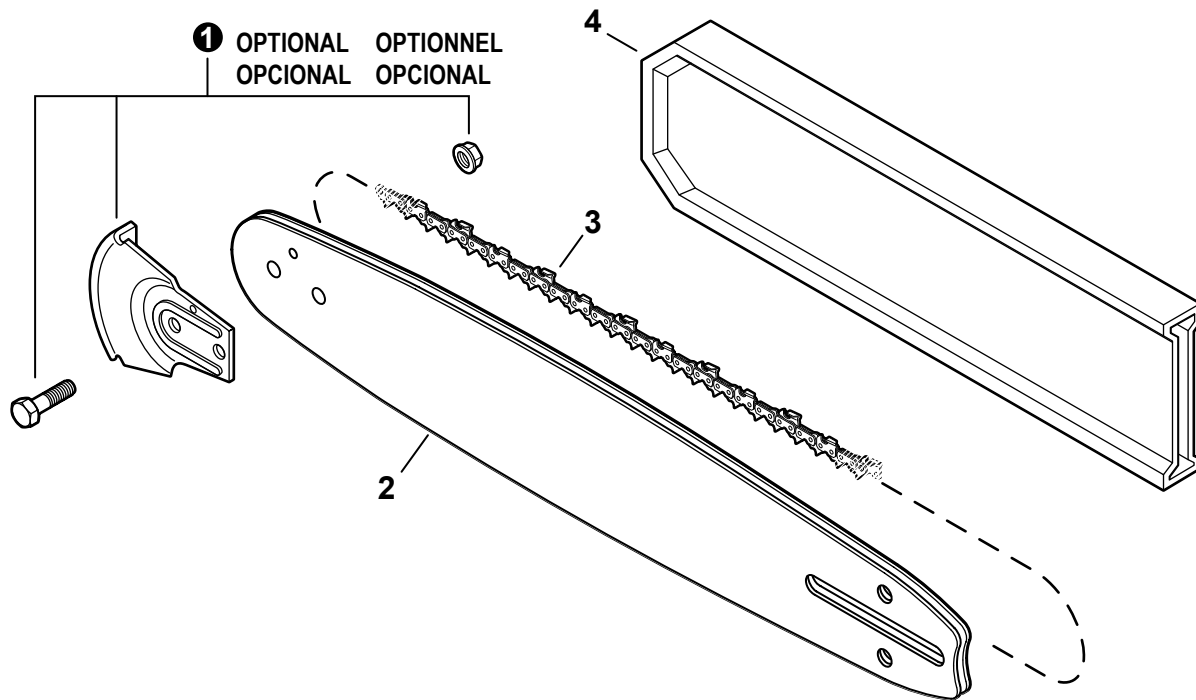

NO.	PART NUMBER	QTY.	DESCRIPTION	DESCRIPCIÓN
1	2894902	1	KICK GUARD™ KIT	KICK GUARD™ KIT
2	12A0CD3745C	1	GUIDE BAR, 12" DOUBLE-GUARD	BARRA DE GUÍA 30 CM DOUBLE-GUARD
2	14A0CD3752C	1	GUIDE BAR, 14"	BARRA DE GUÍA 35 CM
2	16A0CD3757C	1	GUIDE BAR, 16"	BARRA DE GUÍA 40 CM
3	91PX45CQ	1	SAW CHAIN 12"	CADENA DE SIERRA 30 CM
3	91PX52CQ	1	SAW CHAIN 14"	CADENA DE SIERRA 35 CM
3	91PX57CQ	1	SAW CHAIN 16"	CADENA DE SIERRA 40 CM
4	X490001040	1	SCABBARD 12"	FUNDA 30 CM
4	X490001050	1	SCABBARD 14"	FUNDA 35 CM
4	X490001080	1	SCABBARD 16"	FUNDA 40 CM