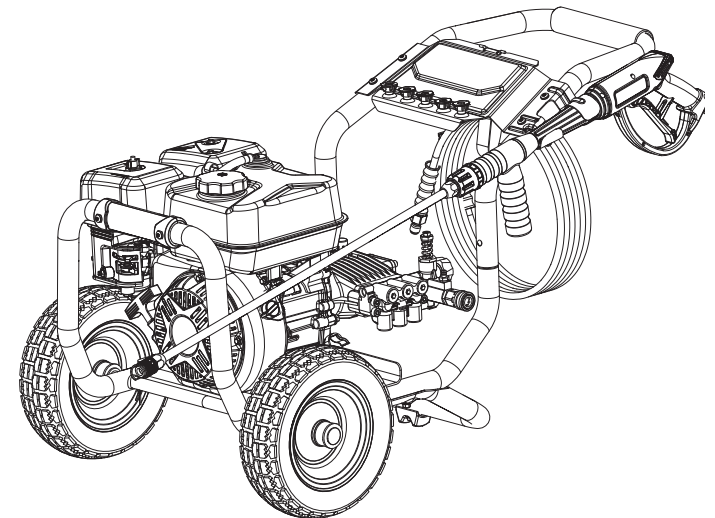

CATÁLOGO DE PIEZAS

PW-3600

LAVADORA A PRESIÓN DE
253,1 KGF/CM² (3 600 PSI)

NÚMERO DE FABRICACIÓN

090079438

ECHO, INCORPORATED

400 Oakwood Road, Lake Zurich, Illinois 60047

WWW.ECHO-USA.COM