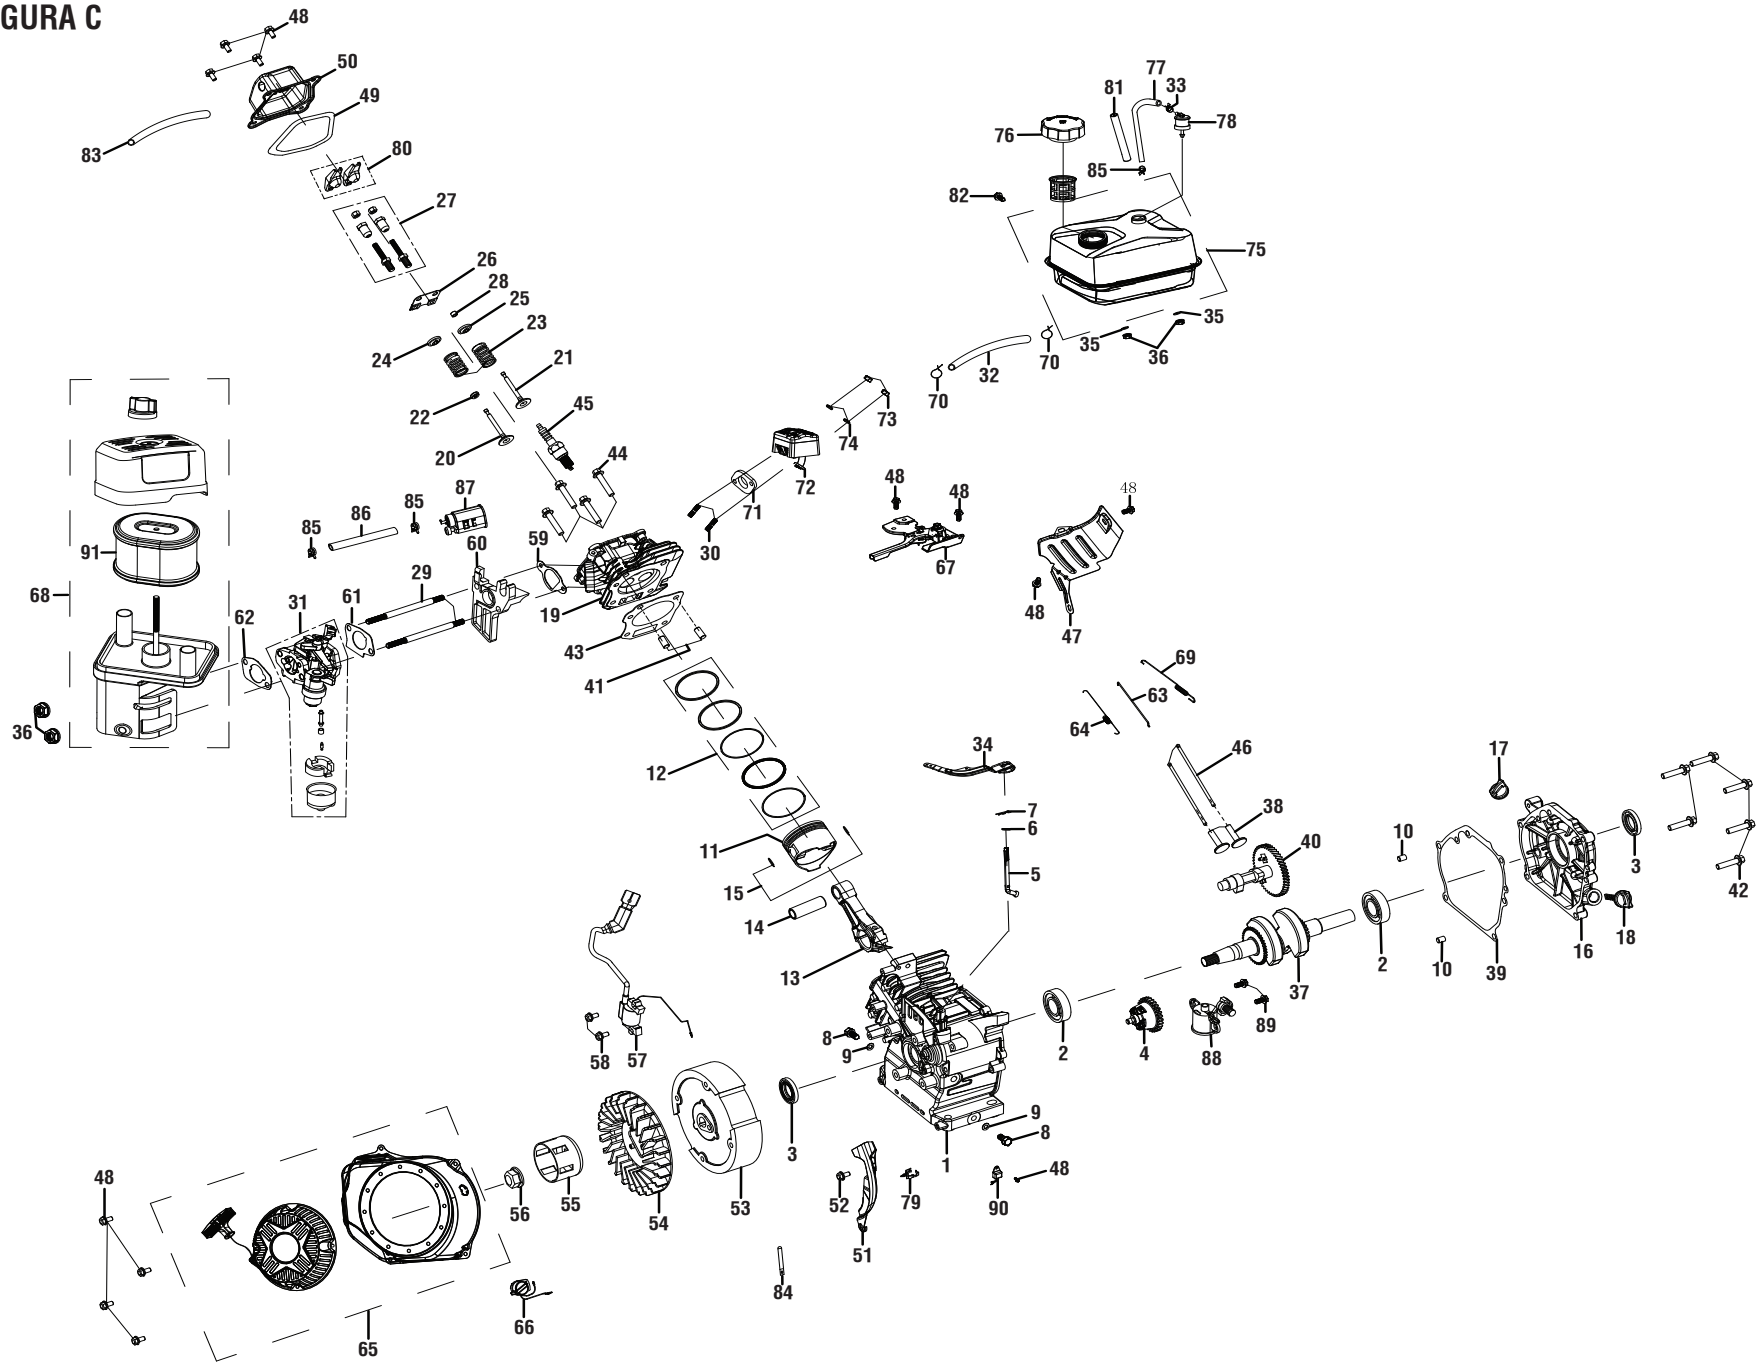

FIGURA C

LAVADORA DE PRESIÓN ECHO – NÚMERO DE ARTÍCULO PW-3600

El número de modelo se encuentra en una etiqueta adherida a l'extremo inferior. Siempre mencione el número del modelo y número de fabricación en toda la correspondencia relacionada con el **LAVADORA DE PRESIÓN** o al pedir piezas para repararlo.

LISTA DE PIEZAS – FIGURA C

REF.	N/P	DESCRIPCIÓN	CANT.	REF.	N/P	DESCRIPCIÓN	CANT.
1	YH458001310	Cárter	1	27	YH458000920	Perno (balancín)	2
2	YH453000090	Cojinete de bolas	2	28	YH458000930	Rotador	1
3	YH468001170	Aceite el sello	2	29	YH452000420	Perno del elemento estructural	2
4	YH458000770	Conjunto de regulador	1	30	YH452000580	Perno del elemento estructural	2
5	YH470000760	Eje de brazo del regulador	1	31	YH459000450	Conjunto de carburador	1
6	YH451000350	Arandela (eje de brazo del regulador)	1	32	YH467000430	Conducto de combustible	1
7	YH452000410	Pasador de seguro	1	33	YH452000590	Clip de conducto combustible	1
8	YH468001180	Perno de tapón de drenaje	2	34	YH470000780	Brazo del regulador	1
9	YH451000360	Arandela de tapón de drenaje	2	35	YH451000430	Arandela	2
10	YH452000450	Clavija (tapa de estuche)	2	36	YH450000380	Tuerca hexagonal (M6)	4
11	YH458000780	Pistón	1	37	YH458000940	Conjunto del eje de acodar	1
12	YH458000790	Conjunto de aros rascadores de pistón	1	38	YH458000950	Elevador de la válvula	2
13	YH458000800	Conjunto de barra de conexión	1	39	YH468001380	Tapa de estuche	1
14	YH458000810	Pasador de pistón	1	40	YH458000960	Conjunto del eje de la leva	1
15	YH458000820	Clip de pistón	2	41	YH452000460	Clavija (culata de cilindro)	2
16	YH458000830	Conjunto del tapa del cárter	1	42	YH435000500	Perno (M6 x 30 mm)	6
17	YH468001190	Tapón de aceite	1	43	YH468001200	Junta de culata de cilindro	1
18	YH470000770	Varilla de nivel de aceite	1	44	YH435000510	Perno (M6 x 60 mm)	4
19	YH458000840	Culata de cilindro	1	45	YH461000220	Bujía	1
20	YH458000850	Válvula de entrada	1	46	YH458000970	Barra de empuje	2
21	YH458000860	Válvula del escape	1	47	YH479001700	Cubierta	1
22	YH458000870	Devolvedor de válvula de entrada	1	48	YH435000520	Perno (M6 x 12 mm)	13
23	YH458000880	Resorte de la válvula	2	49	YH458001320	Cubierta del cabezal	1
24	YH458000890	Resorte de la válvula (asiento de entrada)	1	50	YH458000980	Cubierta del cabezal cilindro	1
25	YH458000900	Resorte de la válvula (asiento de escape)	1	51	YH479001710	Parabrisas	1
26	YH458000910	Placa guía (barra de empuje)	1	52	YH435000530	Perno (M6 x 12 mm)	1