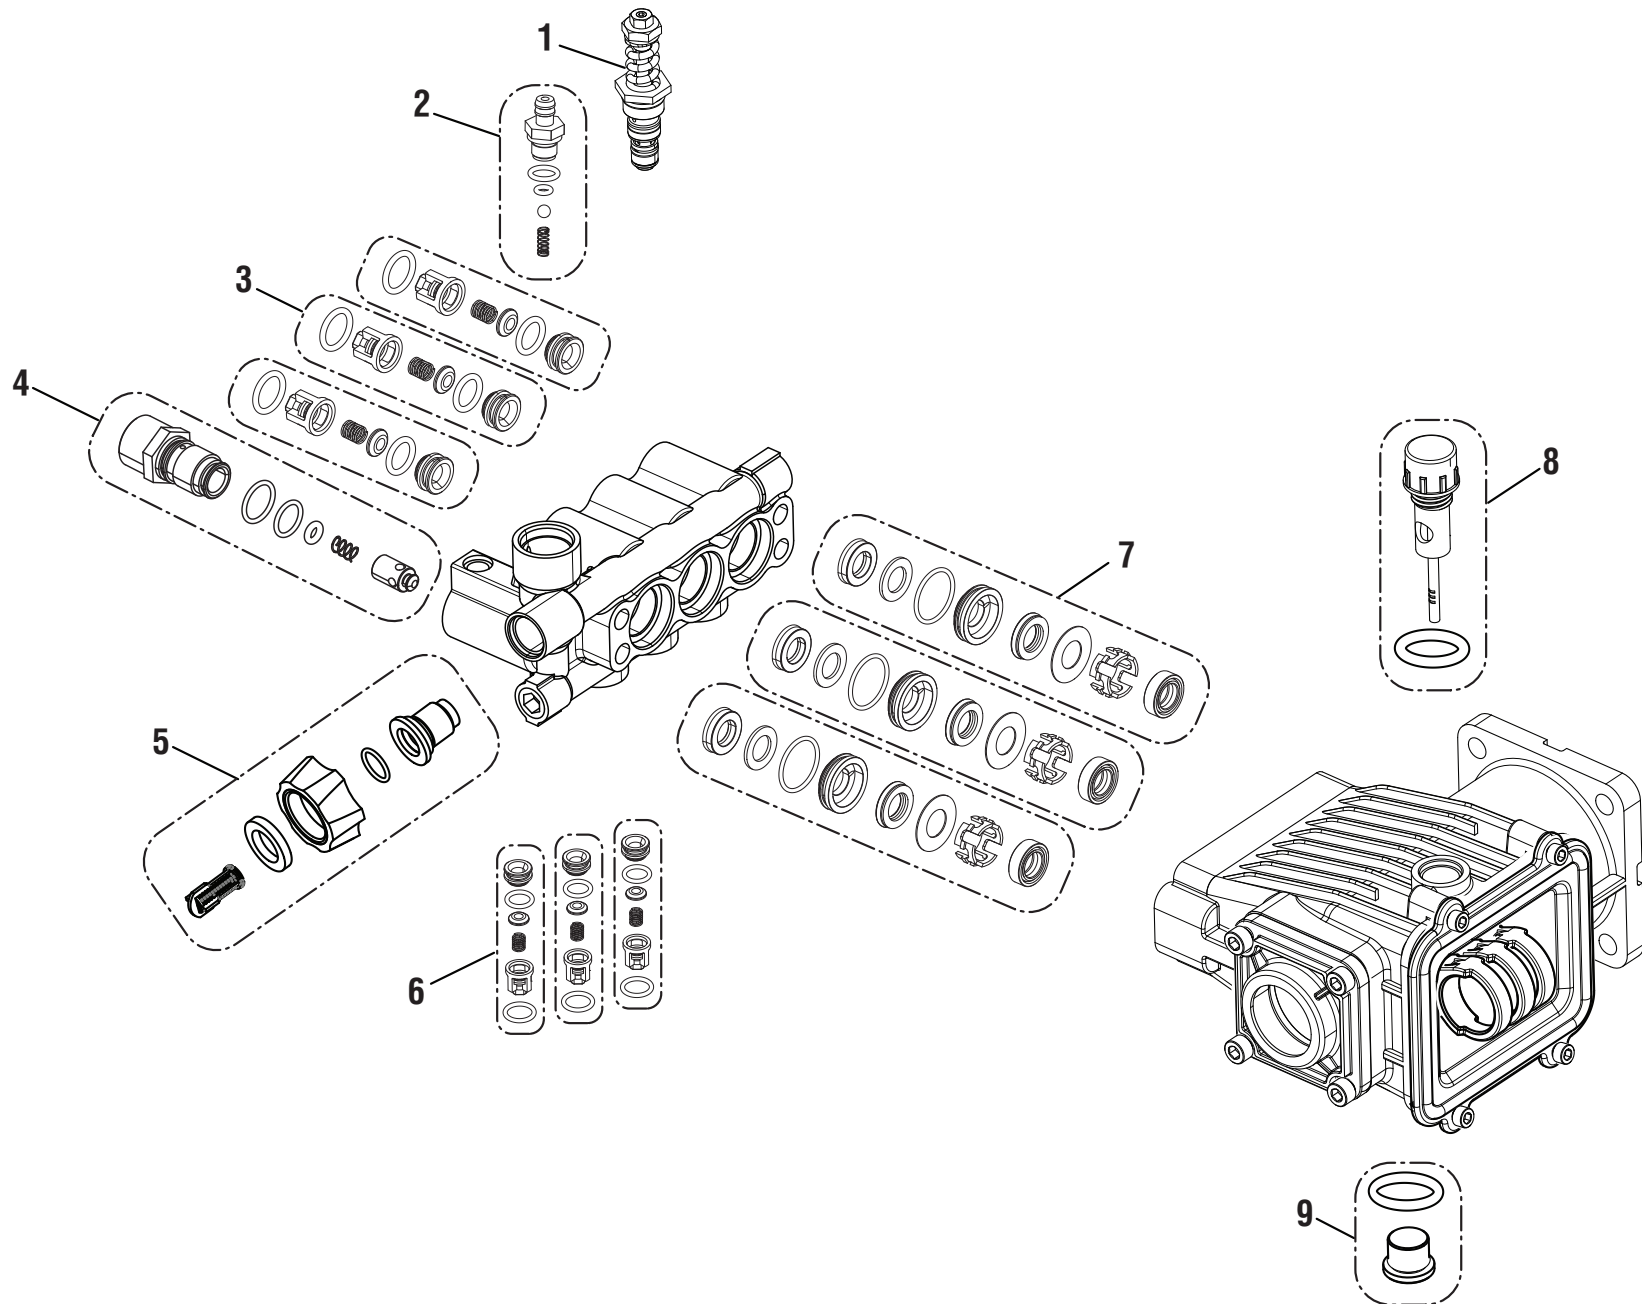

FIGURA B

LAVADORA DE PRESIÓN ECHO – NÚMERO DE ARTÍCULO PW-3600

El número de modelo se encuentra en una etiqueta adherida a l'extremo inferior. Siempre mencione el número del modelo y número de fabricación en toda la correspondencia relacionada con el **LAVADORA DE PRESIÓN** o al pedir piezas para repararlo.

LISTA DE PIEZAS – FIGURA B

REF.	N/P	DESCRIPCIÓN	CANT.
1	YH482000310	Conjunto del descargador.....	1
2	YH482000320	Juego de inyección de jabón	1
3	YH482000330	Juego del válvula de admisión.....	3
4	YH482000340	Juego de conectores de la toma de corrientes	1
5	YH482000350	Kit del conjunto de entrada.....	1
6	YH482000360	Juego de válvula de salida.....	3
7	YH482000370	Kit de junta de presión	3
8	YH482000380	Juego de tapón de cierre	1
9	YH482000390	Juego de tapón del aceite	1