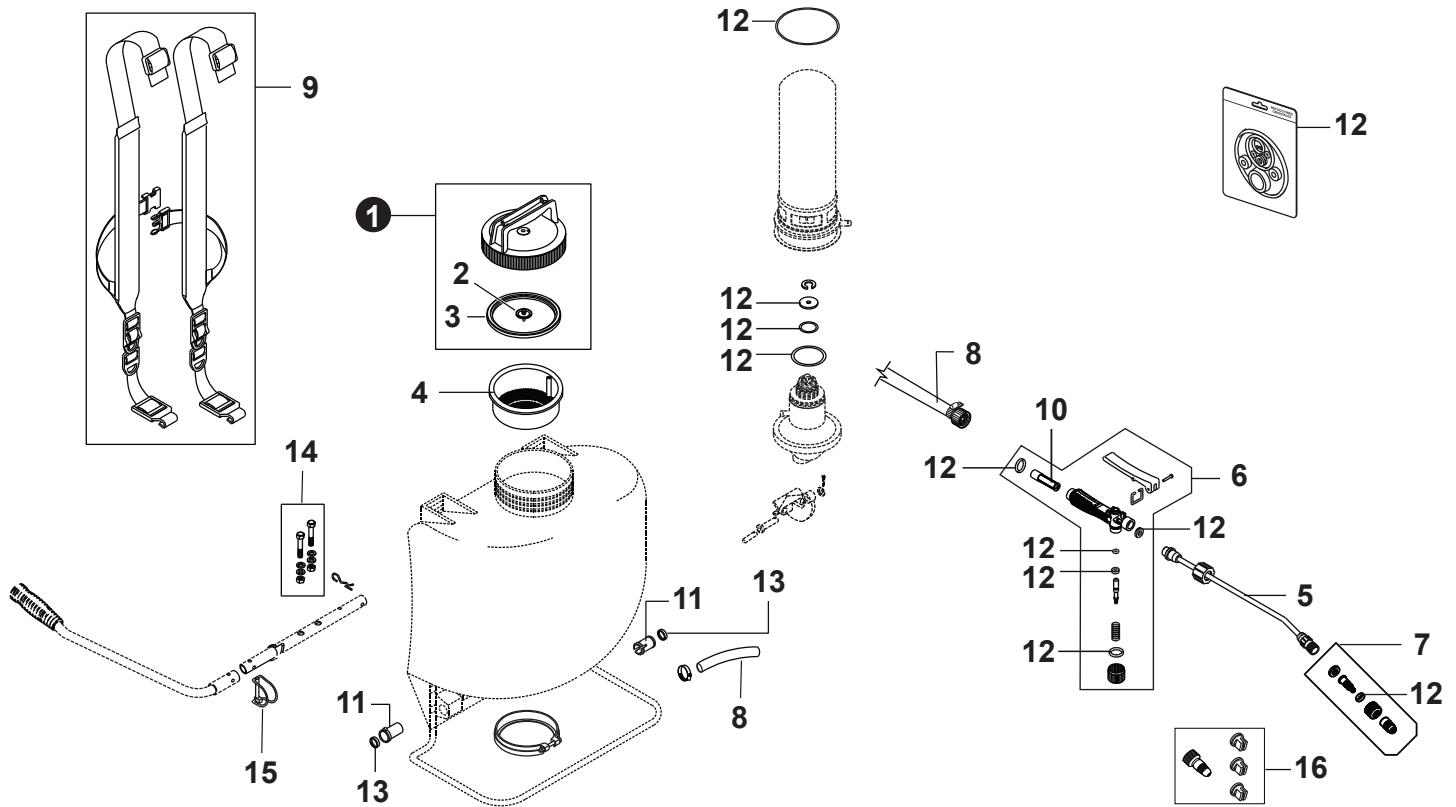

NO.	PART NUMBER	QTY.	DESCRIPTION	DESCRIPCIÓN
1	YH479002310	1	ORANGE TANK LID	TAPA DEPÓSITO NARANJA
2	YH468001850	1	+VALVE,CHECK	+CHEQUEO DE LAS VALVULAS
3	YH468001860	1	+SEAL,TANK CAP	+SELLO, TAPA DE TANQUE
4	YH465000270	1	STRAINER	COLADOR
5	YH467000690	1	WAND,SPRAY LANCE	VARITA, LANZA SPRAY
6	YH467000700	1	TRIGGER ASSEMBLY,ORANGE	CONJUNTO DE GATILLO, NARANJA
7	YH483000180	1	NOZZLE BODY ASS'Y	CONJUNTO DEL CUERPO DE LA BOQUILLA
8	YH467000780	1	ASSY,HOSE	CONJUNTO, MANGUERA
9	YH750000010	1	CARRYING STRAPS	CORREAS DE TRANSPORTE
10	YH465000280	1	FILTER	FILTRAR
11	YH466000510	2	PUMP SHAFT BUSHING	BUJE DEL EJE DE LA BOMBA
12	YH468001710	1	KIT,SEAL REPAIR	KIT, REPARACION DE JUNTAS
13	YH451000510	2	WASHER	LAVADORA
14	YH466000500	1	KIT,BOLT AND NUT	KIT, TORNILLO Y TUERCA
15	YH466000520	1	PIN HOLDER	SOPORTE DE PIN
16	YH483000190	1	ADJUSTABLE NOZZLE AND 3 TIPS	BOQUILLA REGULABLE Y 3 PUNTAS