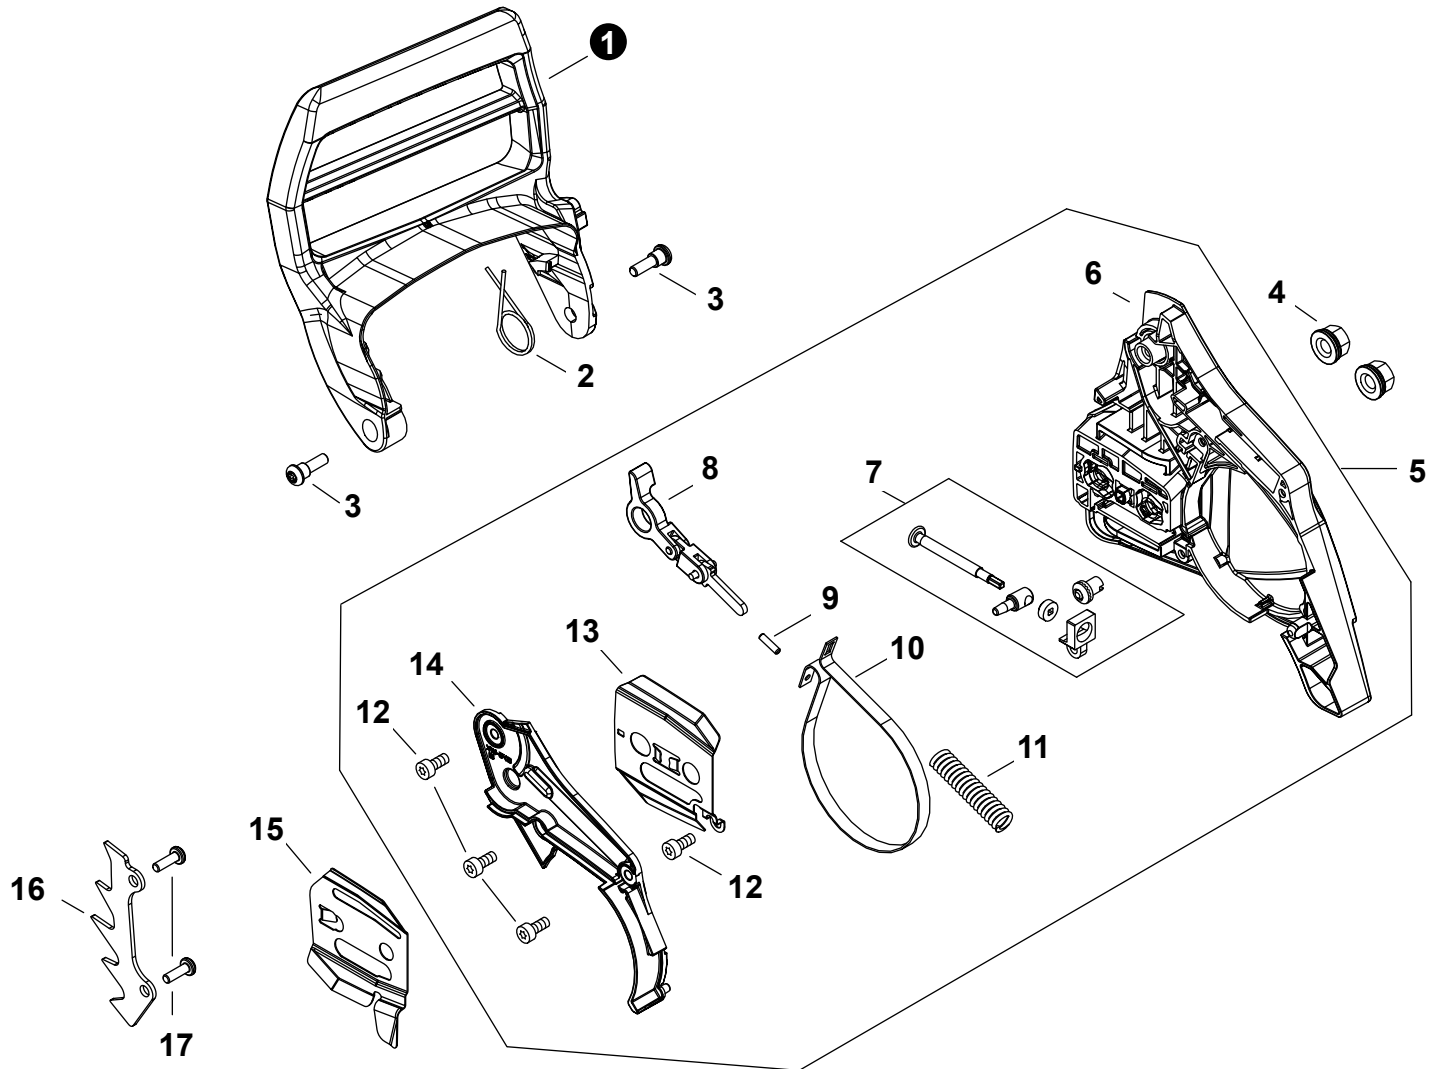

NO.	PART NUMBER	QTY.	DESCRIPTION	DESCRIPCIÓN
1	C320000640	1	LEVER, BRAKE	PALANCA DE FRENO
2	V452000250	1	SPRING, TORSION	RESORTE DE TORSIÓN
3	V203002610	2	BOLT, TORX 5x13	PERNO TORX 5x13
4	V265000200	2	NUT, FLANGE M8x1.25	TUERCA-BRIDA M8x1.25
5	P021054230	1	SPROCKET GUARD ASSY	MONTAJE DE PROTECTOR DE RUEDA DENTADA
6	C300001300	1	+GUARD, SPROCKET	+CUBIERTA DEL PIÑÓN
7	P021048510	1	+TENSIONER KIT, CHAIN	+KIT DE TENSOR DE CADENA
8	C334000100	1	+CONNECTOR, BRAKE	+CONECTOR DE FRENO
9	90033030120	1	+PIN 3x12	+PASADOR 3x12
10	C328000080	1	+BAND, BRAKE	+BANDA DE FRENO
11	V450000070	1	+SPRING, COMPRESSION	+RESORTE DE COMPRESIÓN
12	V804000000	4	+BOLT, TORX 4x12	+PERNO TORX 4x12
13	C305000570	1	+PLATE, GUIDE - OUTER	+PLACA GUÍA - EXTERNO
14	C345000800	1	+COVER, BRAKE	+CUBIERTA DE FRENO
15	C305000560	1	PLATE, GUIDE - INNER	PLACA GUÍA - INTERNA
16	C304000010	1	SPIKE, BUMPER	PARAGOLPES CON PÚAS
17	V805000000	2	BOLT, TORX 5x16	PERNO TORX 5x16