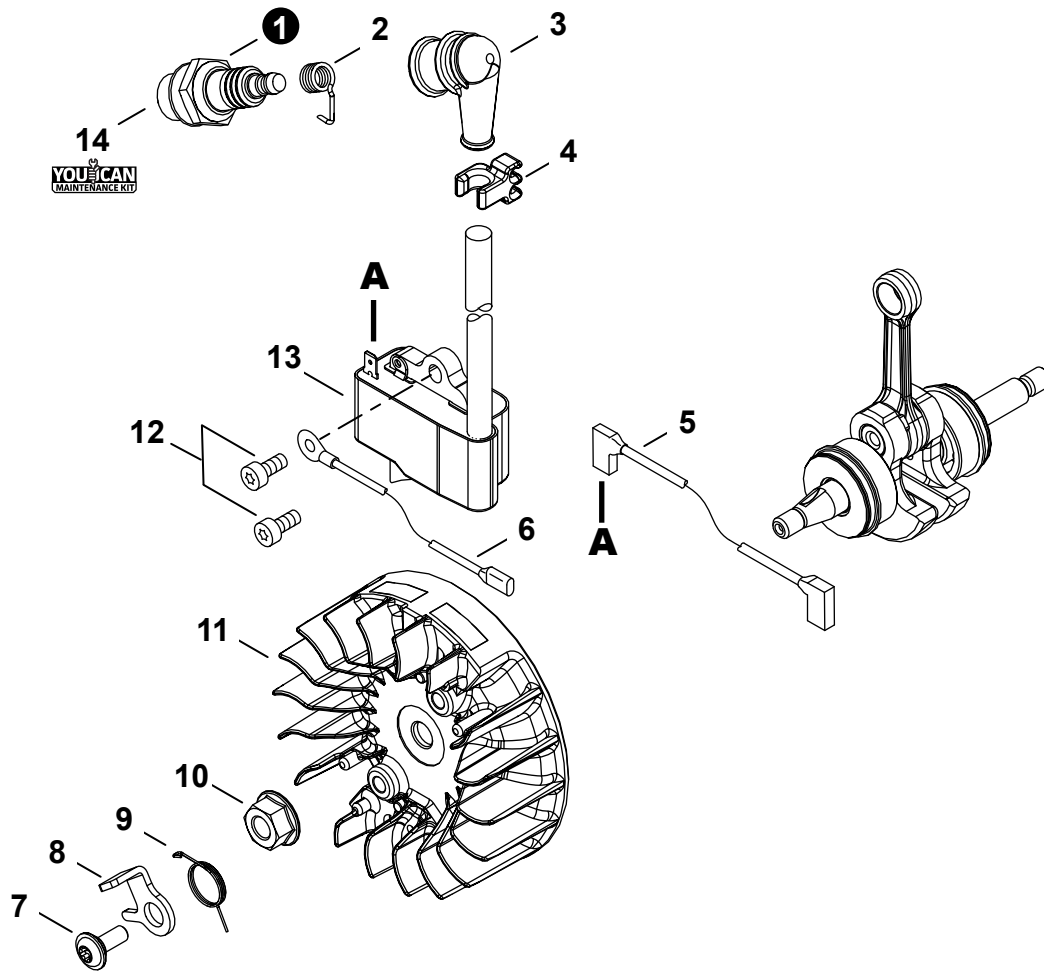

NO.	PART NUMBER	QTY.	DESCRIPTION	DESCRIPCIÓN
1	A425000000	1	SPARK PLUG - BPMR8Y	BUJÍA - BPMR8Y
2	A426000010	1	TERMINAL, SPARK PLUG	TERMINAL DE BUJÍA
3	A427000013	1	CAP, SPARK PLUG	TAPA DE BUJÍA
4	V490000310	1	CLIP	SUJETADOR
5	V485003740	1	LEAD - IGNITION L= 160	CABLE DE ENCENDIDO L= 160
6	V485003730	1	LEAD - GROUND L= 120	CABLE DE TIERRA L= 120
7	V203002250	2	BOLT 5x11	PERNO 5x11
8	A514000020	2	PAWL	TRINQUETE
9	17723435430	2	SPRING, TORSION	RESORTE DE TORSIÓN
10	90051500008	1	NUT, FLANGE M8	TUERCA-BRIDA M8
11	A409001460	1	FLYWHEEL	VOLANTE
12	V805000250	2	BOLT, TORX 5x16	PERNO TORX 5x16
13	A411002060	1	COIL, IGNITION	BOBINA DE ENCENDIDO
14	90252Y	1	TUNE-UP KIT - YOUCAN™	JUEGO DE PUESTA A PUNTO - YOUCAN™