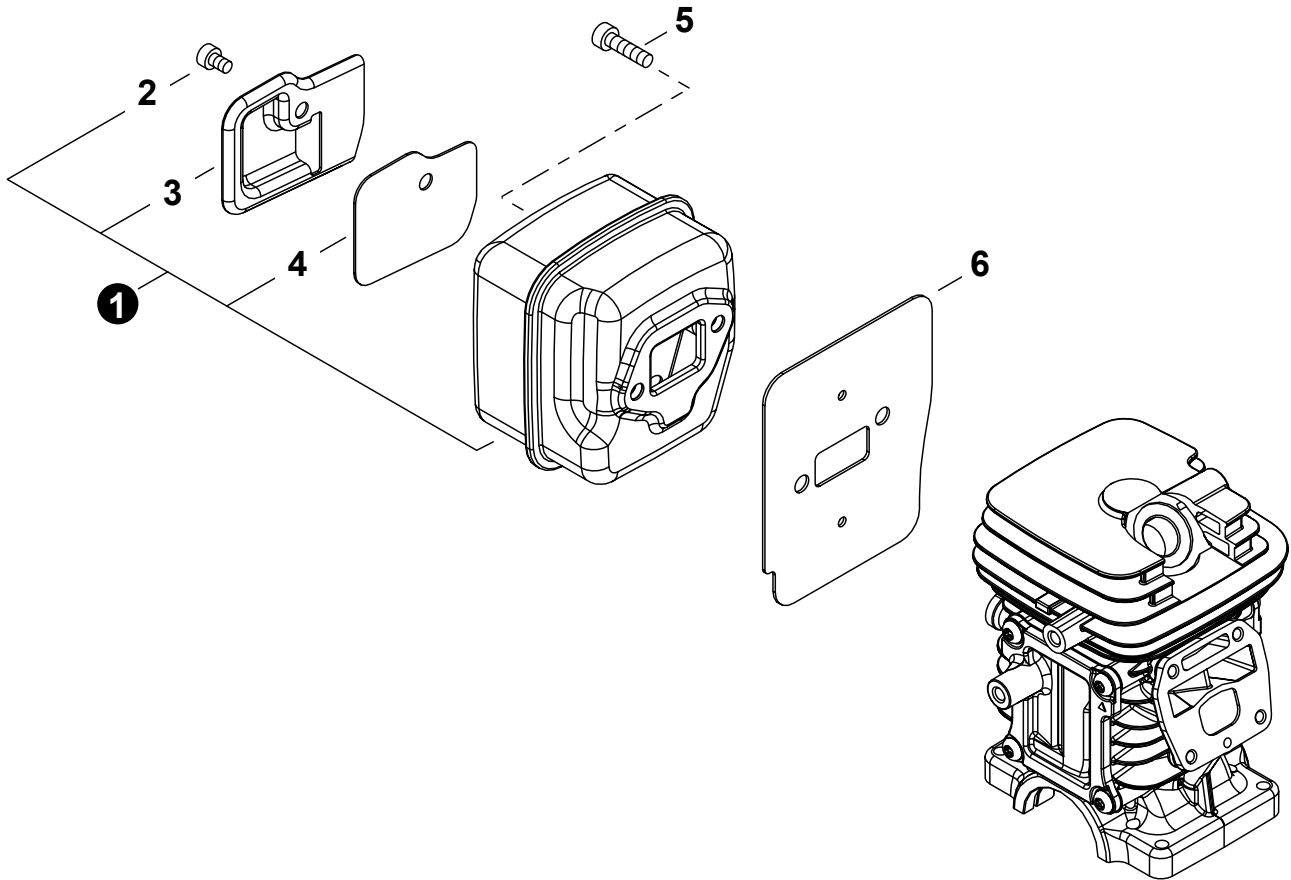

NO.	PART NUMBER	QTY.	DESCRIPTION	DESCRIPCIÓN
1	P100012190	1	MUFFLER ASSY	MONTAJE DE SILENCIADOR
2	V805000120	1	+BOLT, TORX 5x8	+PERNO TORX 5x8
3	A313002110	1	+GUIDE, EXHAUST	+GUÍA DE ESCAPE
4	A310000570	1	+SCREEN, SPARK ARRESTER	+SUPRESOR DE CHISPAS
5	V805000250	2	BOLT, TORX 5x16	PERNO TORX 5x16
6	V104002591	1	GASKET, EXHAUST	EMPAQUETADURA DE ESCAPE