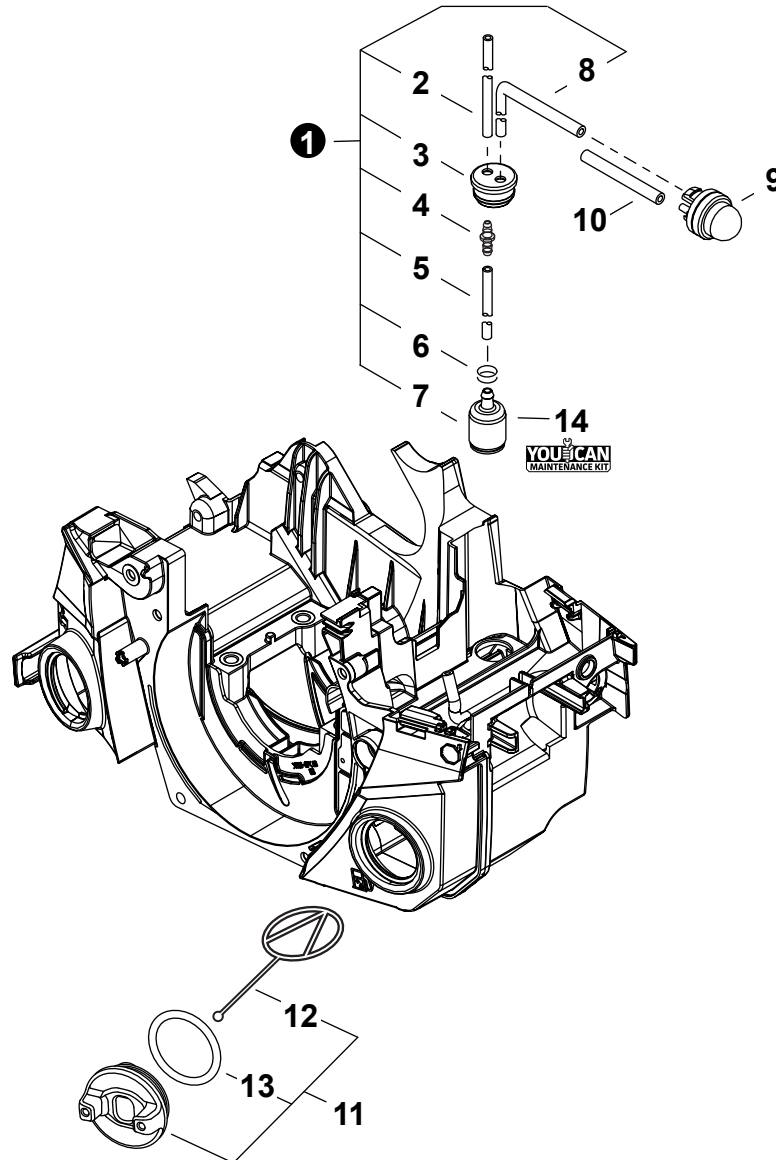

NO.	PART NUMBER	QTY.	DESCRIPTION	DESCRIPCIÓN
1	P021054400	1	FUEL PIPE ASSY	MONTAJE DE TUBO DE COMBUSTIBLE
2	V471005860	1	+PIPE, FUEL 3x5x65 BLACK	+TUBO DE COMBUSTIBLE 3x5x65 NEGRO
3	13211544331	1	+GROMMET, FUEL	+OJAL DE COMBUSTIBLE
4	V186000510	1	+CONNECTOR, PIPE	+CONECTOR DE TUBO
5	V471003881	1	+PIPE, FUEL 3x5x144 BLACK	+TUBO DE COMBUSTIBLE 3x5x144 NEGRO
6	V490001240	1	+CLIP 6	+SUJETADOR 6
7	A369000470	1	+FILTER, FUEL	+FILTRO DE COMBUSTIBLE
8	V471005870	1	+PIPE, FUEL 2.4x5x70	+TUBO DE COMBUSTIBLE 2.4x5x70
9	A035000040	1	BULB, PURGE	BULBO DE PURGA
10	V471001321	1	PIPE, FUEL 2.4x5x90 BLACK	TUBO DE COMBUSTIBLE 2.4x5x90 NEGRO
11	P100004891	1	CAP ASSY, FUEL	MONTAJE DE TAPA DE COMBUSTIBLE
12	A365000050	1	+CONNECTOR, CAP L= 60 MM	+CONECTOR DE TAPA L= 60 MM
13	V581000600	1	+O-RING 29	+JUNTA TÓRICA 29
14	90252Y	1	TUNE-UP KIT - YOUCAN™	JUEGO DE PUESTA A PUNTO - YOUCAN™