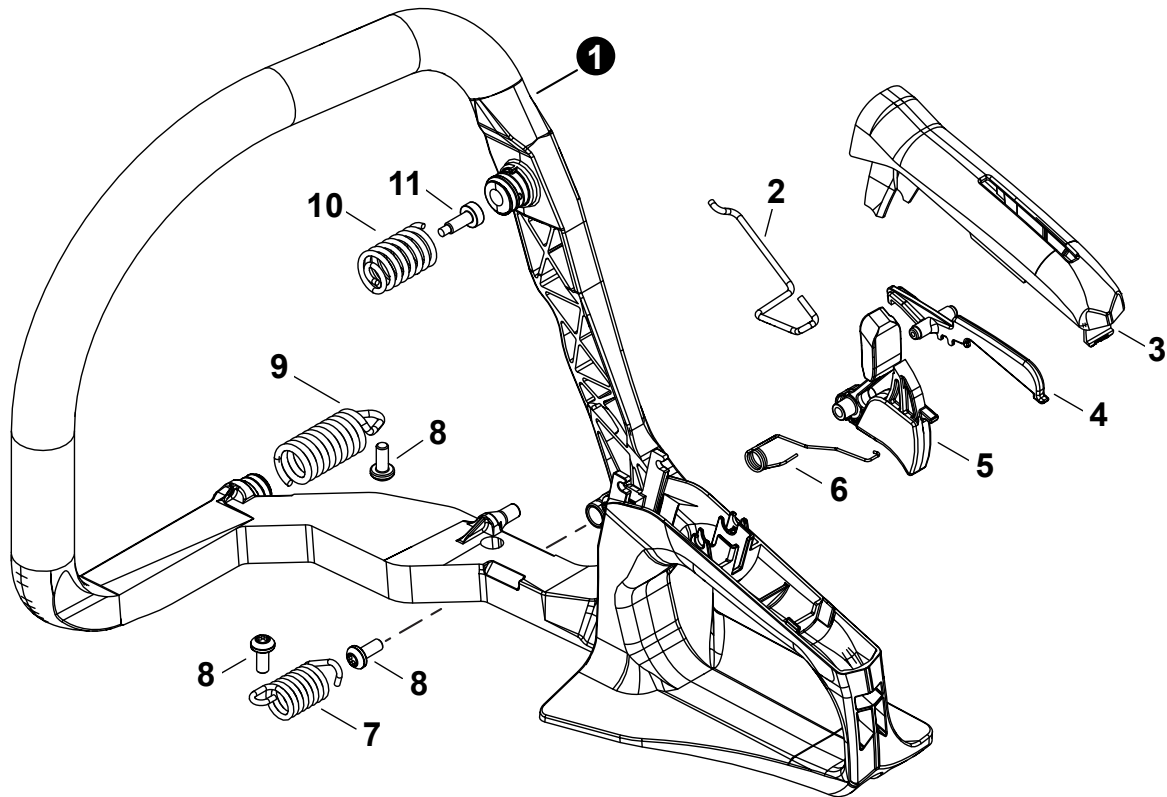

NO.	PART NUMBER	QTY.	DESCRIPTION	DESCRIPCIÓN
1	A425000000	1	SPARK PLUG - BPMR8Y	BUJÍA - BPMR8Y
2	A426000010	1	TERMINAL, SPARK PLUG	TERMINAL DE BUJÍA
3	A427000013	1	CAP, SPARK PLUG	TAPA DE BUJÍA
4	V490000310	1	CLIP	SUJETADOR
5	V485003740	1	LEAD - IGNITION L= 160	CABLE DE ENCENDIDO L= 160
6	V485003730	1	LEAD - GROUND L= 120	CABLE DE TIERRA L= 120
7	V203002250	2	BOLT 5x11	PERNO 5x11
8	A514000020	2	PAWL	TRINQUETE
9	17723435430	2	SPRING, TORSION	RESORTE DE TORSIÓN
10	90051500008	1	NUT, FLANGE M8	TUERCA-BRIDA M8
11	A409001460	1	FLYWHEEL	VOLANTE
12	V805000250	2	BOLT, TORX 5x16	PERNO TORX 5x16
13	A411002060	1	COIL, IGNITION	BOBINA DE ENCENDIDO
14	90252Y	1	TUNE-UP KIT - YOUCAN™	JUEGO DE PUESTA A PUNTO - YOUCAN™

NO.	PART NUMBER	QTY.	DESCRIPTION	DESCRIPCIÓN
1	A051003620	1	STARTER ASSY, RECOIL	MONTAJE DE ARRANCADOR AUTORRETRÁCTIL
2	A511000300	1	+GRIP, STARTER	+AGARRE DEL ARRANCADOR
3	P022001330	1	+SPRING KIT, RECOIL	+MONTAJE DE RESORTE RECULAR
4	P022033280	1	++SPRING CASE	++CARCASA DE RESORTE
5	P022055670	1	+REEL, ROPE	+CARRETE DE CUERDA
6	P022050440	1	+ROPE, STARTER	+CUERDA DEL ARRANCADOR
7	V452001320	1	+SPRING, TORSION	+RESORTE DE TORSIÓN
8	A507000110	1	+PAWL CATCHER	+RECEPTOR DE TRINQUETE
9	17723661830	1	+SCREW	+TORNILLO
10	V805000010	3	BOLT, TORX 5x20	PERNO TORX 5x20
11	A172003780	1	COVER, FAN	CUBIERTA DE VENTILADOR

NO.	PART NUMBER	QTY.	DESCRIPTION	DESCRIPCIÓN
1	P021054290	1	CAP ASSY, OIL	MONTAJE DE TAPA DE ACEITE
2	V581000600	1	+O-RING 29	+JUNTA TÓRICA 29
3	A365000050	1	+CONNECTOR, CAP L= 60 MM	+CONECTOR DE TAPA L= 60 MM
4	P100001900	1	FILTER, OIL	FILTRO DE ACEITE
5	13211501462	1	GROMMET	OJAL
6	43721030831	1	PIPE 3x6x210 BLACK	TUBO 3x6x210 NEGRO
7	V138000030	1	GROMMET, OIL	OJAL DE ACEITE
8	V186000530	1	CONNECTOR, PIPE	CONECTOR DE TUBO