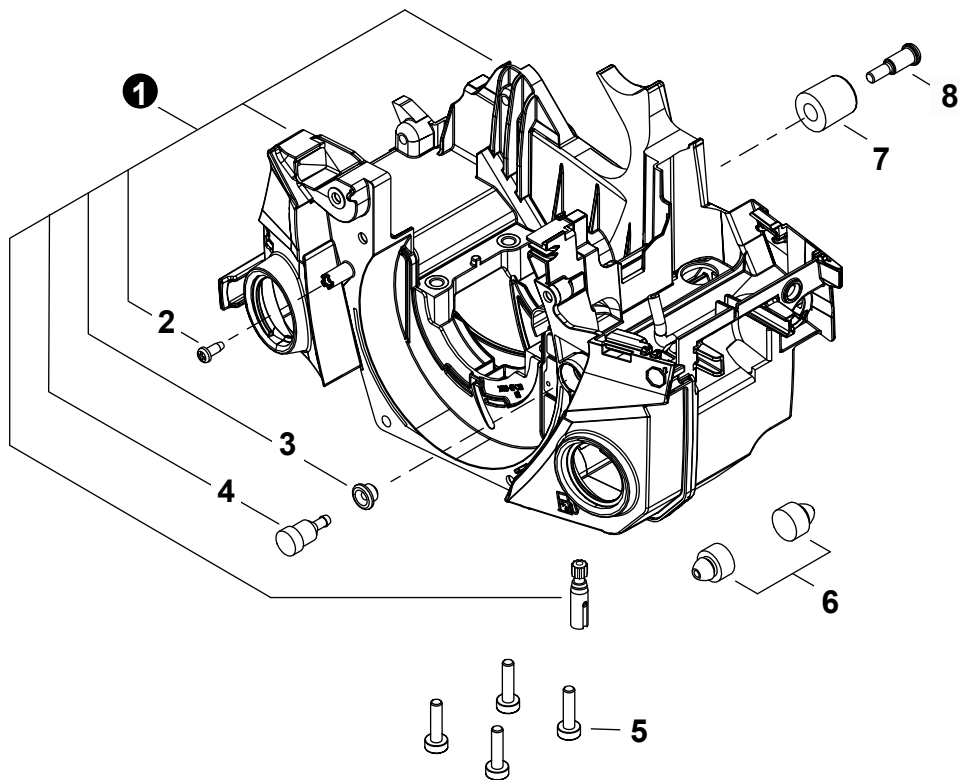

NO.	PART NUMBER	QTY.	DESCRIPTION	DESCRIPCIÓN
1	P021054390	1	HOUSING ASSY, ENGINE	MONTAJE DE CAJA DEL MOTOR
2	9144904010	1	+SCREW, TAPPING 4x10	+TORNILLO ROSCADO 4x10
3	V137000001	1	+GROMMET, FUEL	+OJAL DE COMBUSTIBLE
4	A356000031	1	+VENT ASSY	+VÁLVULA DE RESPIRADERO
5	V805000210	4	BOLT, TORX 5x20	PERNO TORX 5x20
6	V420001790	2	CUSHION	AMORTIGUADOR
7	C310000110	1	CATCHER, CHAIN	CAPTOR DE CADENA
8	V203002260	1	BOLT 5x12	PERNO 5x12