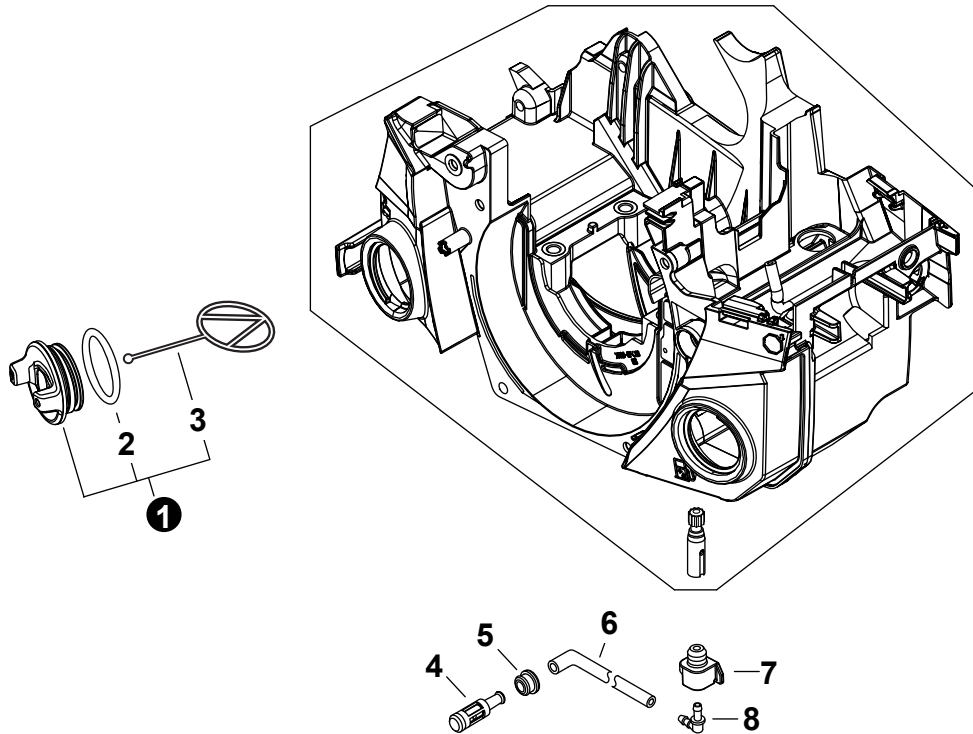

NO.	PART NUMBER	QTY.	DESCRIPTION	DESCRIPCIÓN
1	A425000000	1	SPARK PLUG - BPMR8Y	BUJÍA - BPMR8Y
2	A426000010	1	TERMINAL, SPARK PLUG	TERMINAL DE BUJÍA
3	A427000013	1	CAP, SPARK PLUG	TAPA DE BUJÍA
4	V490000310	1	CLIP	SUJETADOR
5	V485003740	1	LEAD - IGNITION L= 160	CABLE DE ENCENDIDO L= 160
6	V485003730	1	LEAD - GROUND L= 120	CABLE DE TIERRA L= 120
7	V203002250	2	BOLT 5x11	PERNO 5x11
8	A514000020	2	PAWL	TRINQUETE
9	17723435430	2	SPRING, TORSION	RESORTE DE TORSIÓN
10	90051500008	1	NUT, FLANGE M8	TUERCA-BRIDA M8
11	A409001460	1	FLYWHEEL	VOLANTE
12	V805000250	2	BOLT, TORX 5x16	PERNO TORX 5x16
13	A411002060	1	COIL, IGNITION	BOBINA DE ENCENDIDO
14	90252Y	1	TUNE-UP KIT - YOUCAN™	JUEGO DE PUESTA A PUNTO - YOUCAN™

NO.	PART NUMBER	QTY.	DESCRIPTION	DESCRIPCIÓN
1	A051003620	1	STARTER ASSY, RECOIL	MONTAJE DE ARRANCADOR AUTORRETRÁCTIL
2	A511000300	1	+GRIP, STARTER	+AGARRE DEL ARRANCADOR
3	P022001330	1	+SPRING KIT, RECOIL	+MONTAJE DE RESORTE RECULAR
4	P022033280	1	++SPRING CASE	++CARCASA DE RESORTE
5	P022055670	1	+REEL, ROPE	+CARRETE DE CUERDA
6	P022050440	1	+ROPE, STARTER	+CUERDA DEL ARRANCADOR
7	V452001320	1	+SPRING, TORSION	+RESORTE DE TORSIÓN
8	A507000110	1	+PAWL CATCHER	+RECEPTOR DE TRINQUETE
9	17723661830	1	+SCREW	+TORNILLO
10	V805000010	3	BOLT, TORX 5x20	PERNO TORX 5x20
11	A172003780	1	COVER, FAN	CUBIERTA DE VENTILADOR

NO.	PART NUMBER	QTY.	DESCRIPTION	DESCRIPCIÓN
1	P021054290	1	CAP ASSY, OIL	MONTAJE DE TAPA DE ACEITE
2	V581000600	1	+O-RING 29	+JUNTA TÓRICA 29
3	A365000050	1	+CONNECTOR, CAP L= 60 MM	+CONECTOR DE TAPA L= 60 MM
4	P100001900	1	FILTER, OIL	FILTRO DE ACEITE
5	13211501462	1	GROMMET	OJAL
6	43721030831	1	PIPE 3x6x210 BLACK	TUBO 3x6x210 NEGRO
7	V138000030	1	GROMMET, OIL	OJAL DE ACEITE
8	V186000530	1	CONNECTOR, PIPE	CONECTOR DE TUBO