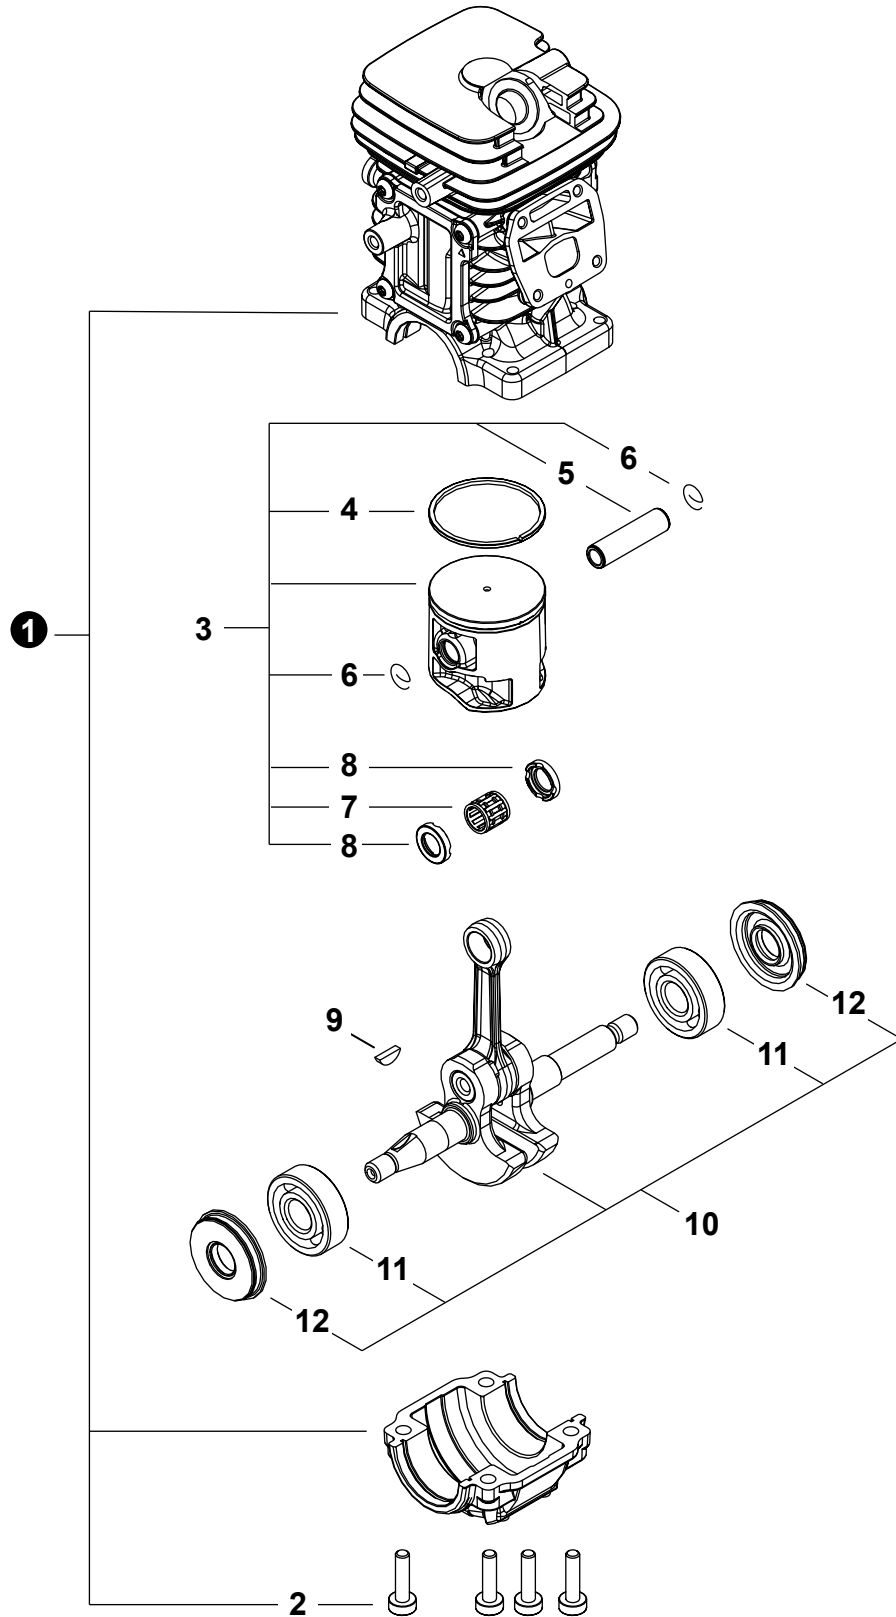

NO.	PART NUMBER	QTY.	DESCRIPTION	DESCRIPCIÓN
1	P100012160	1	CYLINDER ASSY	MONTAJE DE CILINDRO
2	V805000210	4	+BOLT, TORX 5x20	+PERNO TORX 5x20
3	P100012150	1	PISTON KIT	JUEGO DE PISTÓN
4	A101000830	1	+RING, PISTON	+ANILLO DEL PISTÓN
5	V607000050	1	+PIN, PISTON 9	+PASADOR DEL PISTÓN 9
6	10001503931	2	+RING, SNAP	+ANILLO RETENEDOR
7	10001216131	1	+BEARING, NEEDLE 9	+COJINETE DE AGUJAS 9
8	10001453630	2	+WASHER, THRUST	+ARANDELA DE EMPUJE
9	10014212330	1	KEY, WOODRUFF	CHAVETA WOODRUFF
10	P100012170	1	CRANKSHAFT ASSY	MONTAJE DE CIGÜEÑAL
11	9403536201	2	+BEARING, BALL 6201	+COJINETE DE BOLAS 6201
12	V505000011	2	+SEAL, OIL 12	+SELLO DE ACEITE 12