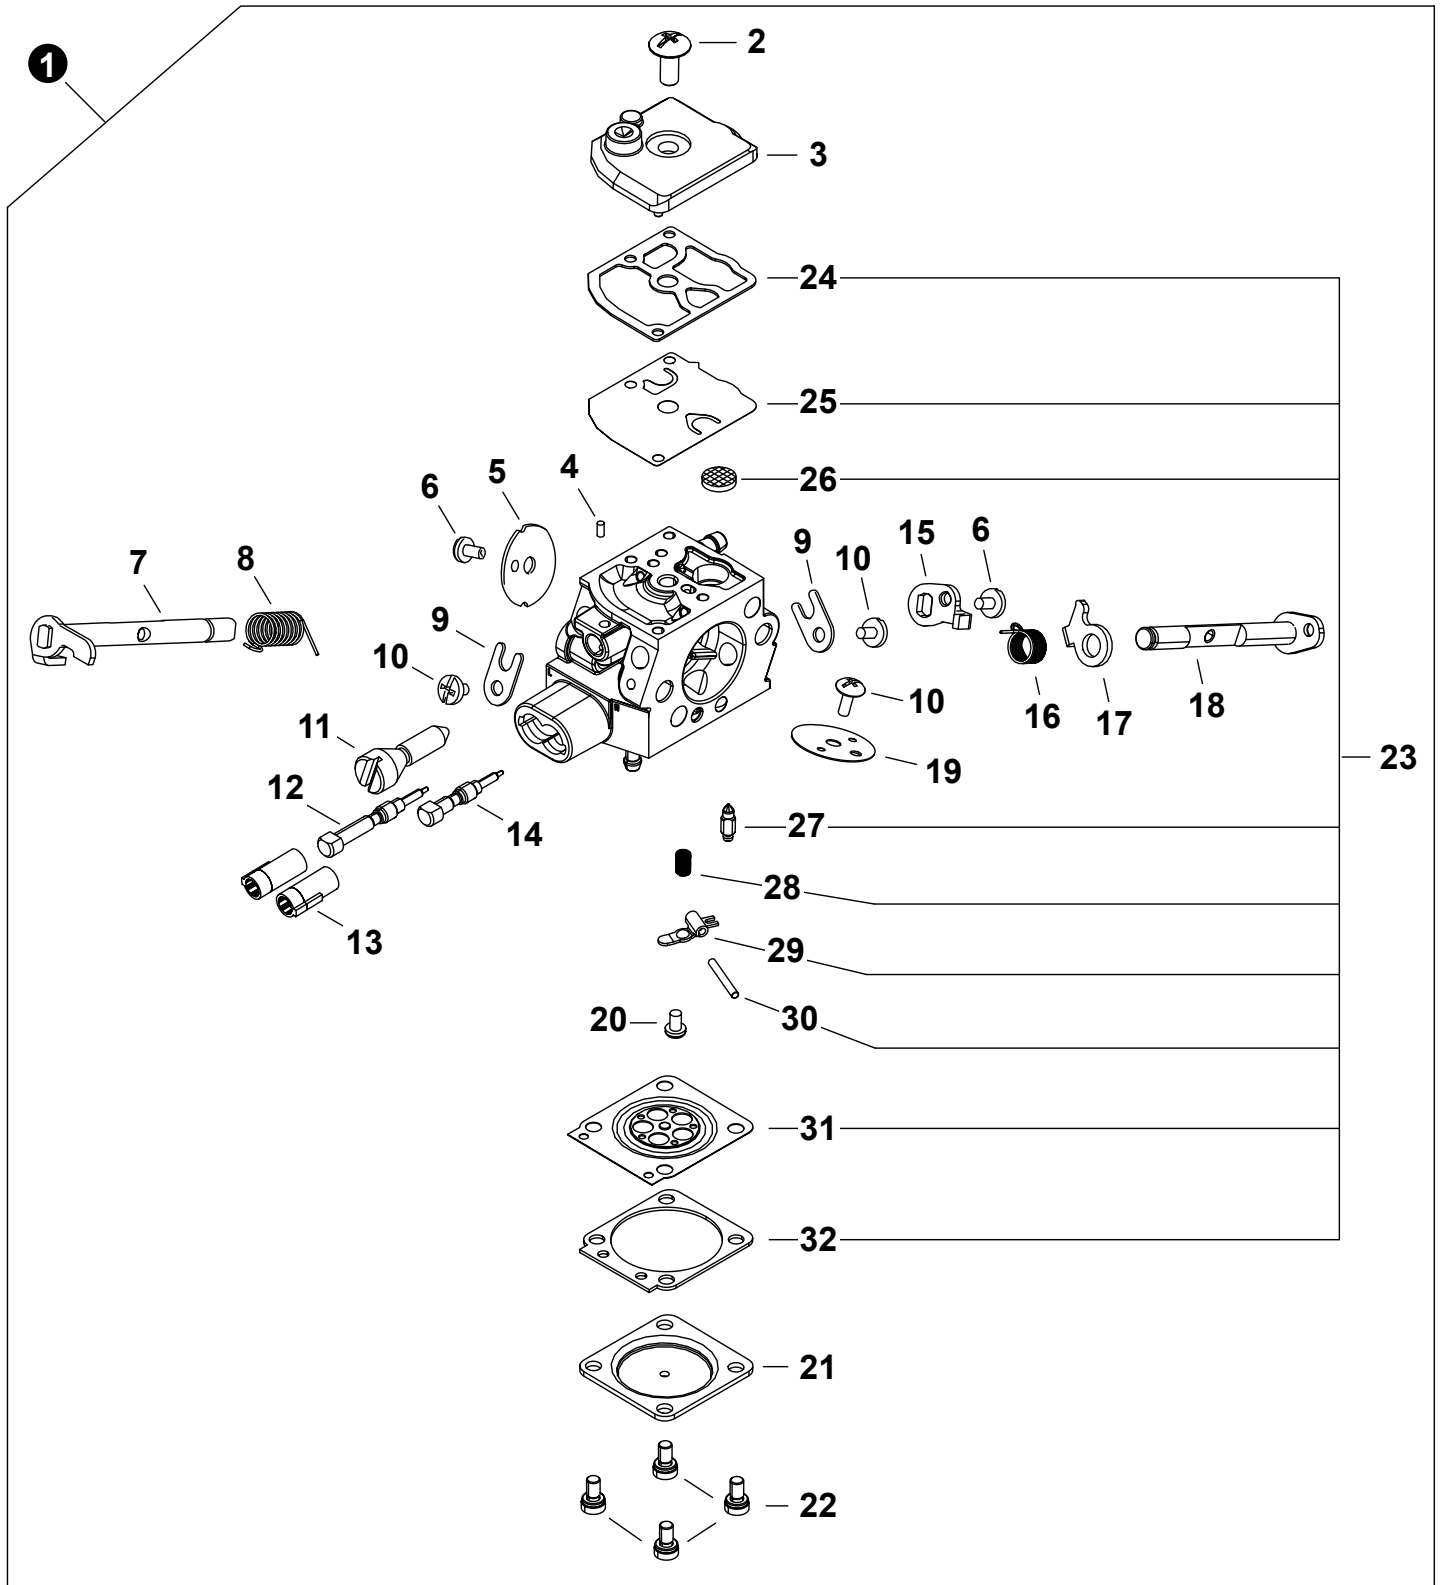

NO.	PART NUMBER	QTY.	DESCRIPTION	DESCRIPCIÓN
1	<b>A021005410</b>	<b>1</b>	<b>CARBURETOR GC-03-1</b>	<b>CARBURADOR GC-03-1</b>
2	P006001440	1	+SCREW	+TORNILLO
3	P006001450	1	+COVER, FUEL PUMP	+TAPA DE LA BOMBA DE COMBUSTIBLE
4	P006000760	1	+PIECE, FRICTION	+PIEZA DE FRICCIÓN
5	P006001380	1	+VALVE, THROTTLE	+VÁLVULA DEL ACELERADOR
6	P006001370	2	+SCREW	+TORNILLO
7	P006001360	1	+SHAFT, THROTTLE	+EJE DEL ACELERADOR
8	P006001350	1	+SPRING, THROTTLE	+RESORTE DEL ACELERADOR
9	P006001060	2	+CLIP, SHAFT	+SUJETADOR DE EJE
10	P006001260	3	+SCREW	+TORNILLO
11	P006001300	1	+SCREW	+TORNILLO
12	P006001460	1	+NEEDLE, LOW SPEED	+AGUJA DE REGULACION BAJA (L)
13	A259000070	2	+CAP, LIMITER	+PROTECTOR DE TORNILLO
14	P006001470	1	+NEEDLE, HIGH SPEED	+AGUJA DE REGULACION ALTA (H)
15	P006001320	1	+LEVER, THROTTLE	+PALANCA DE ACELERADOR
16	P006001290	1	+SPRING	+RESORTE
17	P006001310	1	+LEVER, FAST IDLE	+PALANCA DE RALENTÍ RÁPIDO
18	P006001330	1	+SHAFT, CHOKE	+EJE DEL ESTRANGULADOR
19	P006001340	1	+VALVE, CHOKE	+VÁLVULA ESTRANGULADOR
20	P006001490	1	+SCREW, METERING LEVER PIN	+TORNILLO PASADOR DE PALANCA DE MEDICIÓN
21	P006001420	1	+COVER, METERING DIAPHRAGM	+TAPA DE DIAFRAGMA DE MEDICIÓN
22	P006001010	4	+SCREW	+TORNILLO
<b>23</b>	<b>P021054300</b>	<b>1</b>	<b>+REPAIR KIT, CARBURETOR</b>	<b>+JUEGO DE REPARACIÓN DE CARBURADOR</b>
24		1	++GASKET, FUEL PUMP	++EMPAQUETADURA DE LA BOMBA DE COMBUSTIBLE
25		1	++DIAPHRAGM, PUMP	++DIAFRAGMA DE LA BOMBA
26		1	++SCREEN, FUEL INLET	++MALLA FILTRADORA
27		1	++VALVE, INLET NEEDLE	++VÁLVULA REGULADORA
28		1	++SPRING, METERING LEVER	++RESORTE PALANCA DE MEDICIÓN
29		1	++LEVER, METERING	++PALANCA DE MEDICIÓN
30		1	++PIN, METERING LEVER	++PASADOR DE PALANCA DE MEDICIÓN
31		1	++DIAPHRAGM, METERING	++DIAFRAGMA DE MEDICIÓN
32		1	++GASKET, METERING DIAPHRAGM	++EMPAQUETADURA DE DIAFRAGMA DE MEDICIÓN