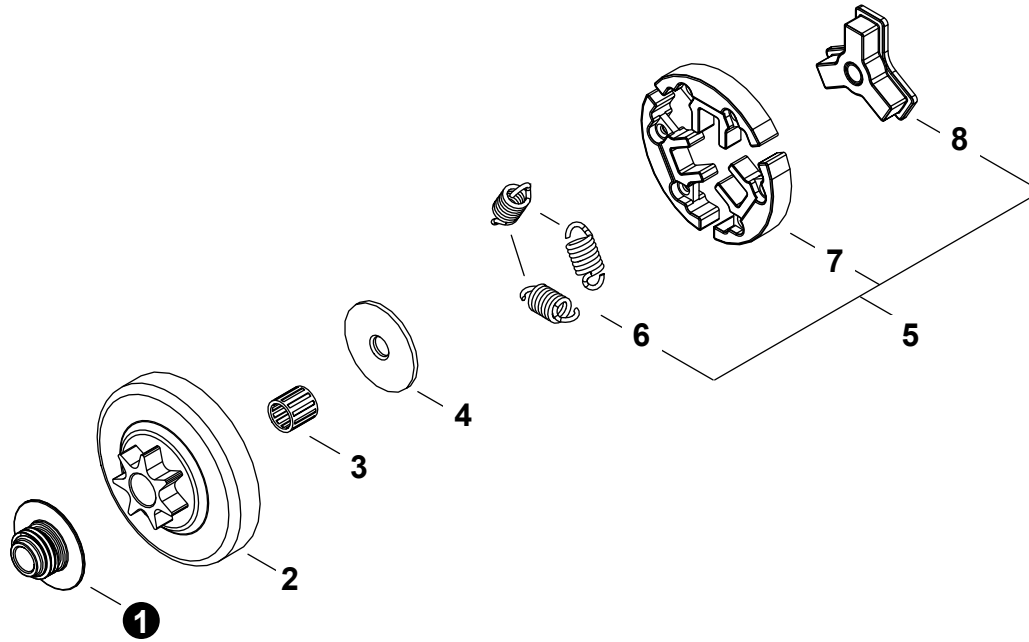

NO.	PART NUMBER	QTY.	DESCRIPTION	DESCRIPCIÓN
1	V652000320	1	GEAR, WORM	ENGRANAJE DE TORNILLO SIN FIN
2	A556000401	1	DRUM, CLUTCH	TAMBOR DE EMBRAGUE
3	V555000170	1	BEARING, NEEDLE 10	COJINETE DE AGUJAS 10
4	17501939430	1	PLATE, CLUTCH	PLACA DE EMBRAGUE
5	A056000840	1	CLUTCH ASSY	MONTAJE DE EMBRAGUE
6	V451000500	3	+SPRING, TENSION	+RESORTE DE TENSIÓN
7	P021007051	1	+CLUTCH SHOE SET (3PCS)	+JUEGO DE ZAPATA DE EMBRAGUE (CANTIDAD 3)
8	A552000470	1	+HUB, CLUTCH	+CUBO DEL EMBRAGUE