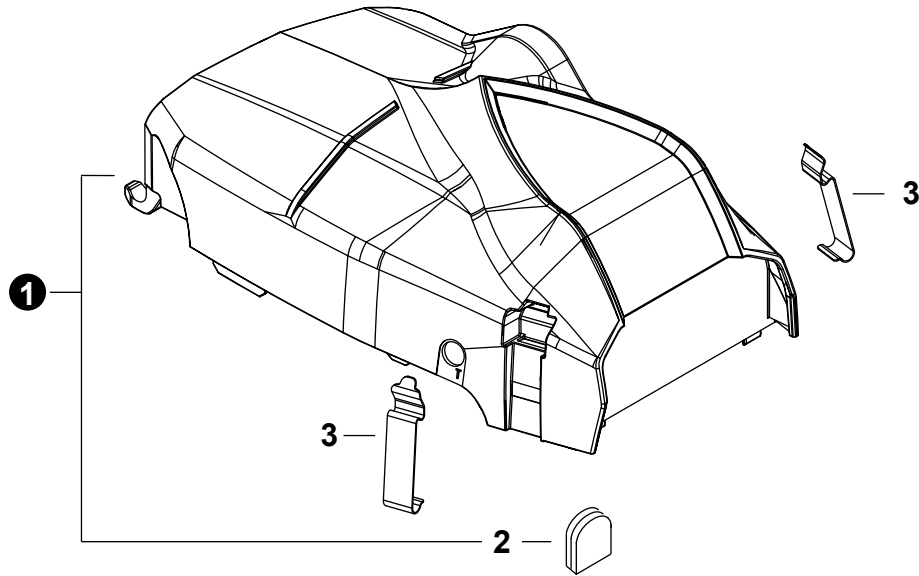

NO.	PART NUMBER	QTY.	DESCRIPTION	DESCRIPCIÓN
1	P100012220	1	COVER ASSY, ENGINE	MONTAJE DE CUBIERTA DE MOTOR
2	13033832430	1	+GROMMET	+OJAL
3	V490001730	2	CLIP	SUJETADOR

NO.	PART NUMBER	QTY.	DESCRIPTION	DESCRIPCIÓN
1	P100012160	1	CYLINDER ASSY	MONTAJE DE CILINDRO
2	V805000210	4	+BOLT, TORX 5x20	+PERNO TORX 5x20
3	P100012150	1	PISTON KIT	JUEGO DE PISTÓN
4	A101000830	1	+RING, PISTON	+ANILLO DEL PISTÓN
5	V607000050	1	+PIN, PISTON 9	+PASADOR DEL PISTÓN 9
6	10001503931	2	+RING, SNAP	+ANILLO RETENEDOR
7	10001216131	1	+BEARING, NEEDLE 9	+COJINETE DE AGUJAS 9
8	10001453630	2	+WASHER, THRUST	+ARANDELA DE EMPUJE
9	10014212330	1	KEY, WOODRUFF	CHAVETA WOODRUFF
10	P100012170	1	CRANKSHAFT ASSY	MONTAJE DE CIGÜEÑAL
11	9403536201	2	+BEARING, BALL 6201	+COJINETE DE BOLAS 6201
12	V505000011	2	+SEAL, OIL 12	+SELLO DE ACEITE 12