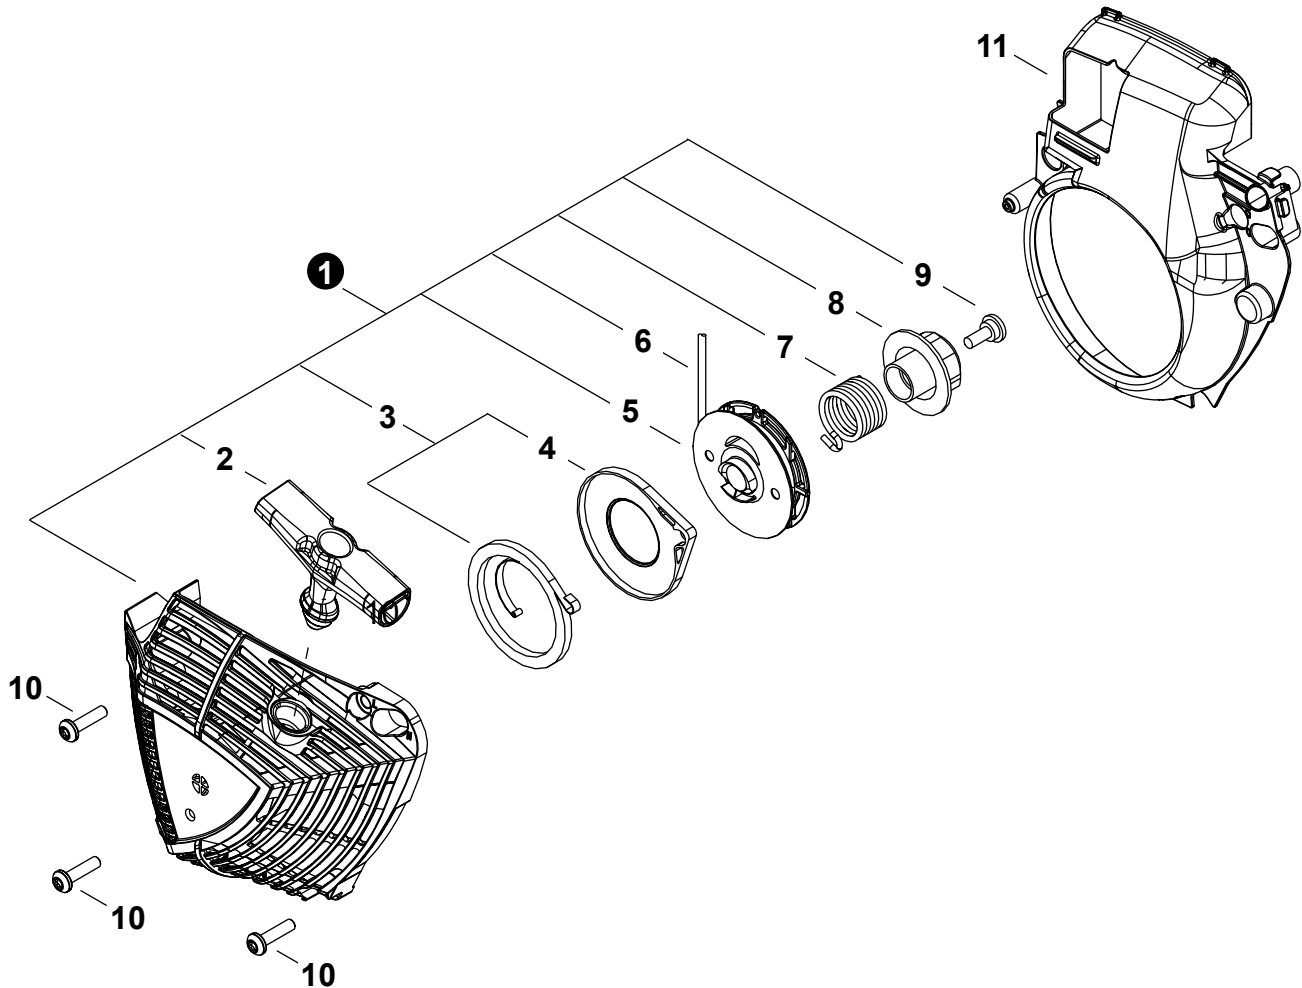

NO.	PART NUMBER	QTY.	DESCRIPTION	DESCRIPCIÓN
1	A051003620	1	STARTER ASSY, RECOIL	MONTAJE DE ARRANCADOR AUTORRETRÁCTIL
2	A511000300	1	+GRIP, STARTER	+AGARRE DEL ARRANCADOR
3	P022001330	1	+SPRING KIT, RECOIL	+MONTAJE DE RESORTE RECULAR
4	P022033280	1	++SPRING CASE	++CARCASA DE RESORTE
5	P022055670	1	+REEL, ROPE	+CARRETE DE CUERDA
6	P022050440	1	+ROPE, STARTER	+CUERDA DEL ARRANCADOR
7	V452001320	1	+SPRING, TORSION	+RESORTE DE TORSIÓN
8	A507000110	1	+PAWL CATCHER	+RECEPTOR DE TRINQUETE
9	17723661830	1	+SCREW	+TORNILLO
10	V805000010	3	BOLT, TORX 5x20	PERNO TORX 5x20
11	A172003780	1	COVER, FAN	CUBIERTA DE VENTILADOR