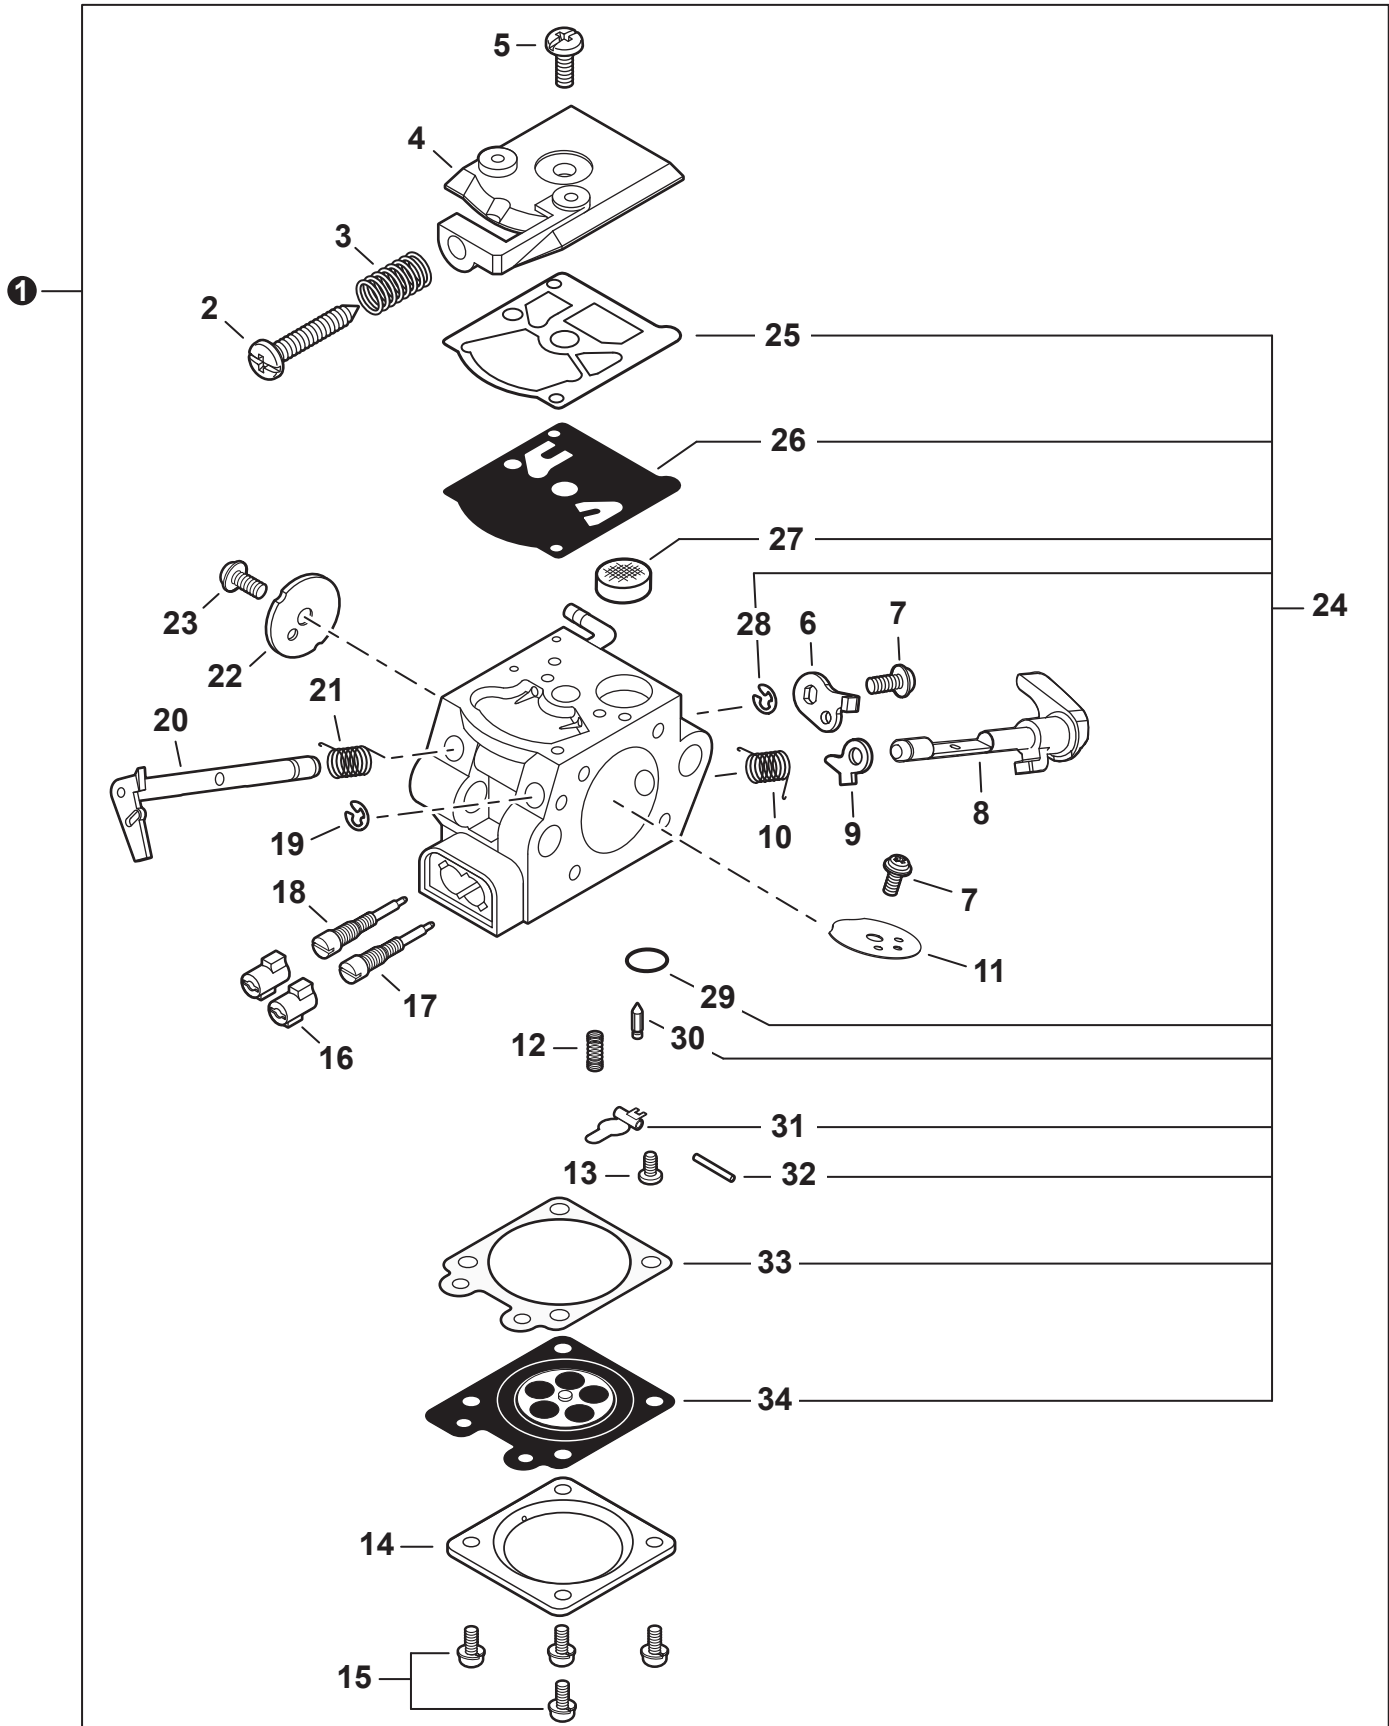

NO.	PART NUMBER	QTY.	DESCRIPTION	DESCRIPCIÓN
1	A021005301	1	CARBURETOR WT-1243	CARBURADOR WT-1243
2	12313404260	1	+SCREW, IDLE ADJUST	+TORNILLO PARA AJUSTAR EL RALENTI
3	12313304260	1	+SPRING, IDLE ADJUST	+RESORTE PARA AJUSTAR EL RALENTÍ
4	P003005980	1	+COVER, FUEL PUMP	+TAPA DE LA BOMBA DE COMBUSTIBLE
5	12311003930	1	+SCREW	+TORNILLO
6	P003005080	1	+LEVER, THROTTLE	+PALANCA DE ACELERADOR
7	12311438830	2	+SCREW	+TORNILLO
8	P003006290	1	+SHAFT ASSY, CHOKE	+MONTAJE DE EJE DEL ESTRANGULADOR
9	P003001510	1	+LEVER, FAST IDLE	+PALANCA DE RALENTÍ RÁPIDO
10	P003004780	1	+SPRING	+RESORTE
11	P003000410	1	+VALVE, CHOKE	+VÁLVULA ESTRANGULADOR
12	12312239830	1	+SPRING, METERING LEVER	+RESORTE PALANCA DE MEDICIÓN
13	P003005400	1	+SCREW	+TORNILLO
14	12314203930	1	+COVER, METERING DIAPHRAGM	+TAPA DE DIAFRAGMA DE MEDICIÓN
15	12313002960	4	+SCREW	+TORNILLO
16	P003000010	2	+CAP, LIMITER	+PROTECTOR DE TORNILLO
17	12312003661	1	+NEEDLE, MIXTURE	+AGUJA DE REGULACION
18	P003004820	1	+NEEDLE, MIXTURE	+AGUJA DE REGULACION
19	12312715030	1	+E-RING	+RETENEDOR TIPO "E"
20	P003001300	1	+SHAFT, THROTTLE	+EJE DEL ACELERADOR
21	12311337530	1	+SPRING, THROTTLE RETURN	+RESORTE DEL ACELERADOR
22	P003005750	1	+VALVE, THROTTLE	+VÁLVULA DEL ACELERADOR
23	P003002380	1	+SCREW	+TORNILLO
24	P003002190	1	+REPAIR KIT	+JUEGO DE REPARACIÓN
25		1	++GASKET, FUEL PUMP	++EMPAQUETADURA DE LA BOMBA DE COMBUSTIBLE
26		1	++DIAPHRAGM, PUMP	++DIAFRAGMA DE LA BOMBA
27		1	++SCREEN, FUEL INLET	++MALLA FILTRADORA
28		1	++E-RING	++RETENEDOR TIPO "E"
29		1	++PLUG, WELCH	++TAPÓN WELCH
30		1	++VALVE, INLET NEEDLE	++VÁLVULA REGULADORA
31		1	++LEVER, METERING	++PALANCA DE MEDICIÓN
32		1	++PIN, METERING LEVER	++PASADOR DE PALANCA DE MEDICIÓN
33		1	++GASKET, METERING DIAPHRAGM	++EMPAQUETADURA DE DIAFRAGMA DE MEDICIÓN
34		1	++DIAPHRAGM, METERING	++DIAFRAGMA DE MEDICIÓN