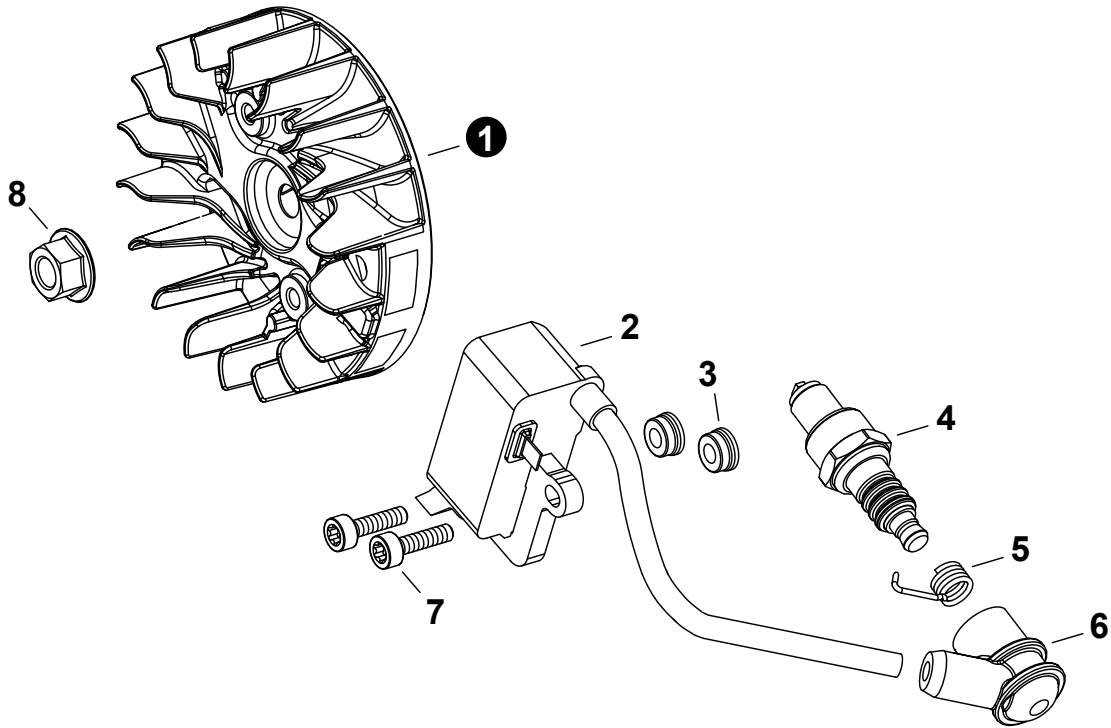

NO.	PART NUMBER	QTY.	DESCRIPTION	DESCRIPCIÓN
1	A409001300	1	FLYWHEEL	VOLANTE
2	P021050161	1	COIL, IGNITION	BOBINA DE ENCENDIDO
3	V352000300	2	COLLAR 4	COLLAR 4
4	A425000060	1	SPARK PLUG - CMR7H	BUJÍA - CMR7H
5	A426000010	1	TERMINAL, SPARK PLUG	TERMINAL DE BUJÍA
6	A427000190	1	CAP, SPARK PLUG	TAPA DE BUJÍA
7	V804000060	2	BOLT, TORX 4x16	PERNO TORX 4x16
8	V265000140	1	NUT M8	TUERCA M8