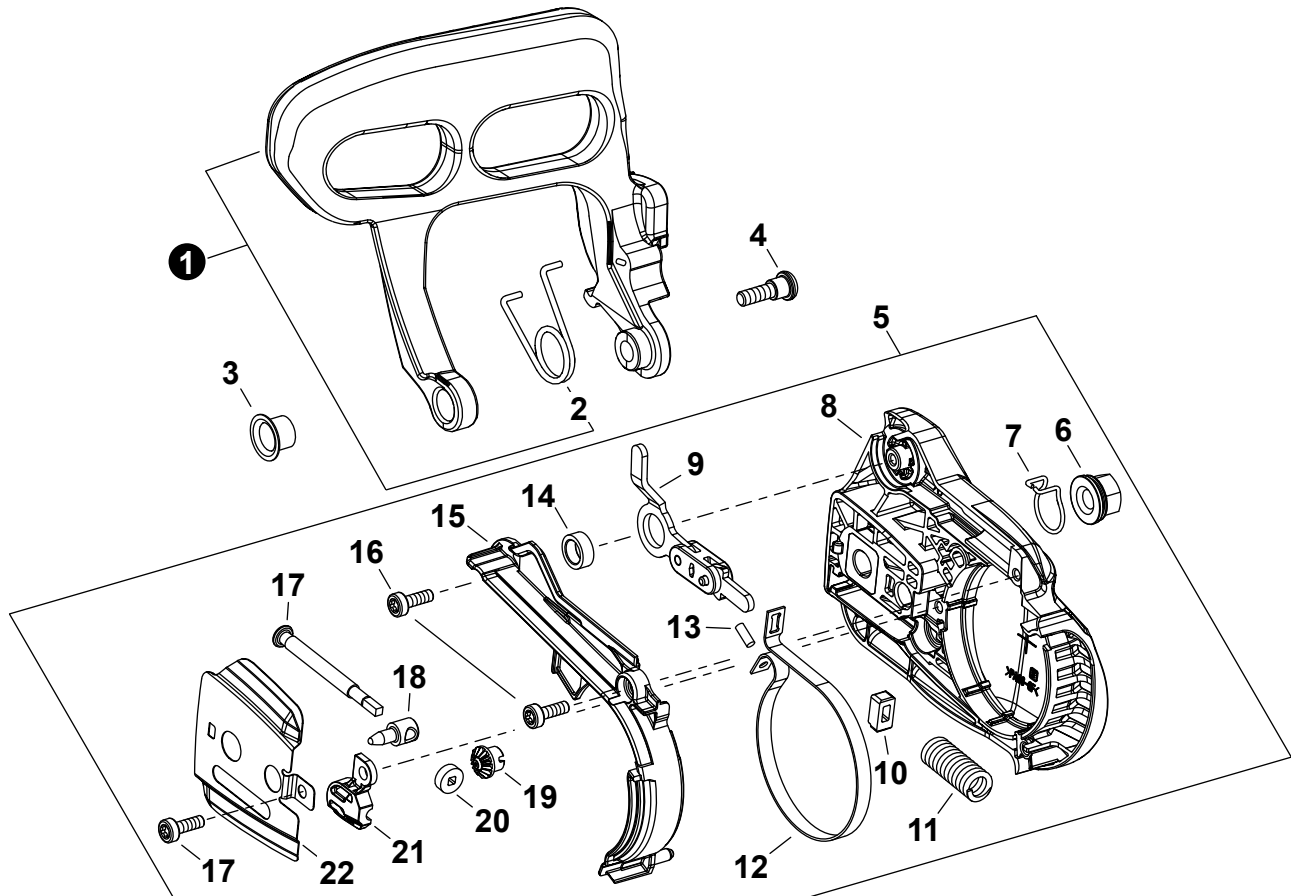

NO.	PART NUMBER	QTY.	DESCRIPTION	DESCRIPCIÓN
1	P200001730	1	KIT, BRAKE LEVER	KIT DE PALANCA DE FRENO
2	V452002040	1	+SPRING, TORSION	+RESORTE DE TORSIÓN
3	V356000780	1	COLLAR 10	COLLAR 10
4	V203002270	1	BOLT 5x13	PERNO 5x13
5	P100002170	1	SPROCKET GUARD ASSY	MONTAJE DE PROTECTOR DE RUEDA DENTADA
6	V265000550	1	+NUT 8	+TUERCA 8
7	C649000420	1	+HOOK	+GANCHO
8	C300001140	1	+GUARD, SPROCKET	+CUBIERTA DEL PIÑÓN
9	C334000340	1	+CONNECTOR, BRAKE	+CONECTOR DE FRENO
10	V376000450	1	+GUIDE	+GUÍA
11	V450002080	1	+SPRING, COMPRESSION	+RESORTE DE COMPRESIÓN
12	C328000330	1	+BAND, BRAKE	+BANDA DE FRENO
13	9305030080	1	+PIN	+PASADOR
14	V355000860	1	+COLLAR 8	+COLLAR 8
15	C345000640	1	+COVER, BRAKE	+CUBIERTA DE FRENO
16	V804000000	3	+BOLT, TORX 4x12	+PERNO TORX 4x12
17	V203000041	1	+BOLT 5	+PERNO 5
18	C309000110	1	+TENSIONER, CHAIN	+TENSOR DE CADENA
19	V651001060	1	+GEAR, BEVEL	+ENGRANAJE CÓNICO
20	V651000011	1	+GEAR, BEVEL	+ENGRANAJE CÓNICO
21	V355000840	1	+COLLAR 8	+COLLAR 8
22	C305000521	1	+PLATE, GUIDE - OUTER	+PLACA GUÍA - EXTERNO