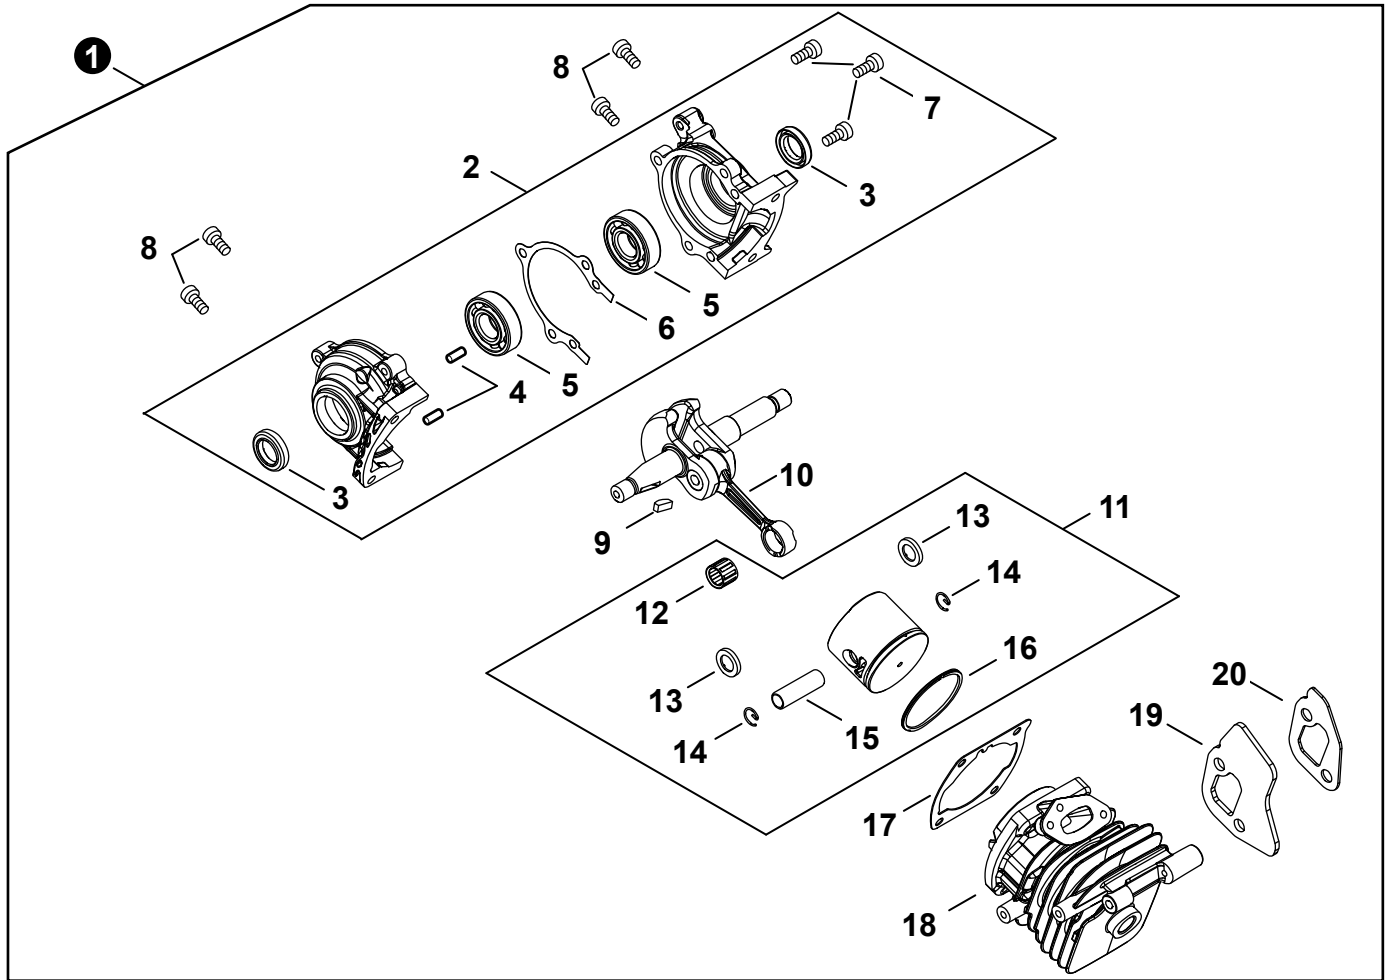

NO.	PART NUMBER	QTY.	DESCRIPTION	DESCRIPCIÓN
1	SB1120	1	SHORT BLOCK	BLOQUE CORTO
2	P021050130	1	+CRANKCASE SET	+JUEGO DE CÁRTER
3	V505000070	2	++SEAL, OIL 12	++SELLO DE ACEITE 12
4	90033040080	2	++PIN, LOCATING 4x8	++PASADOR DE POSICIONAMIENTO 4x8
5	90080036001	2	++BEARING, BALL 6001	++COJINETE DE BOLAS 6001
6	V102000290	1	++GASKET, CRANKCASE	++EMPAQUETADURA DE CÁRTER
7	V804000100	3	++BOLT, TORX 4x16	++PERNO TORX 4x16
8	V804000100	4	+BOLT, TORX 4x16	+PERNO TORX 4x16
9	10014212330	1	+KEY, WOODRUFF	+CHAVETA WOODRUFF
10	A011001440	1	+CRANKSHAFT	+CIGÜEÑAL
11	P021050120	1	+PISTON KIT	+JUEGO DE PISTÓN
12	V553000020	1	++BEARING, NEEDLE 8	++COJINETE DE AGUJAS 8
13	10001455930	2	++WASHER, THRUST	++ARANDELA DE EMPUJE
14	10001504630	2	++RING, SNAP	++ANILLO RETENEDOR
15	V606000020	1	++PIN, PISTON 8	++PASADOR DEL PISTÓN 8
16	A101000700	1	++RING, PISTON	++ANILLO DEL PISTÓN
17	V100000830	1	+GASKET, CYLINDER	+EMPAQUETADURA DE CILINDRO
18	P021051920	1	+CYLINDER	+CILINDRO
19	A312000090	1	+HEAT SHIELD, EXHAUST	+PROTECTOR TÉRMICO DEL ESCAPE
20	V104002290	1	+GASKET, EXHAUST	+EMPAQUETADURA DE ESCAPE