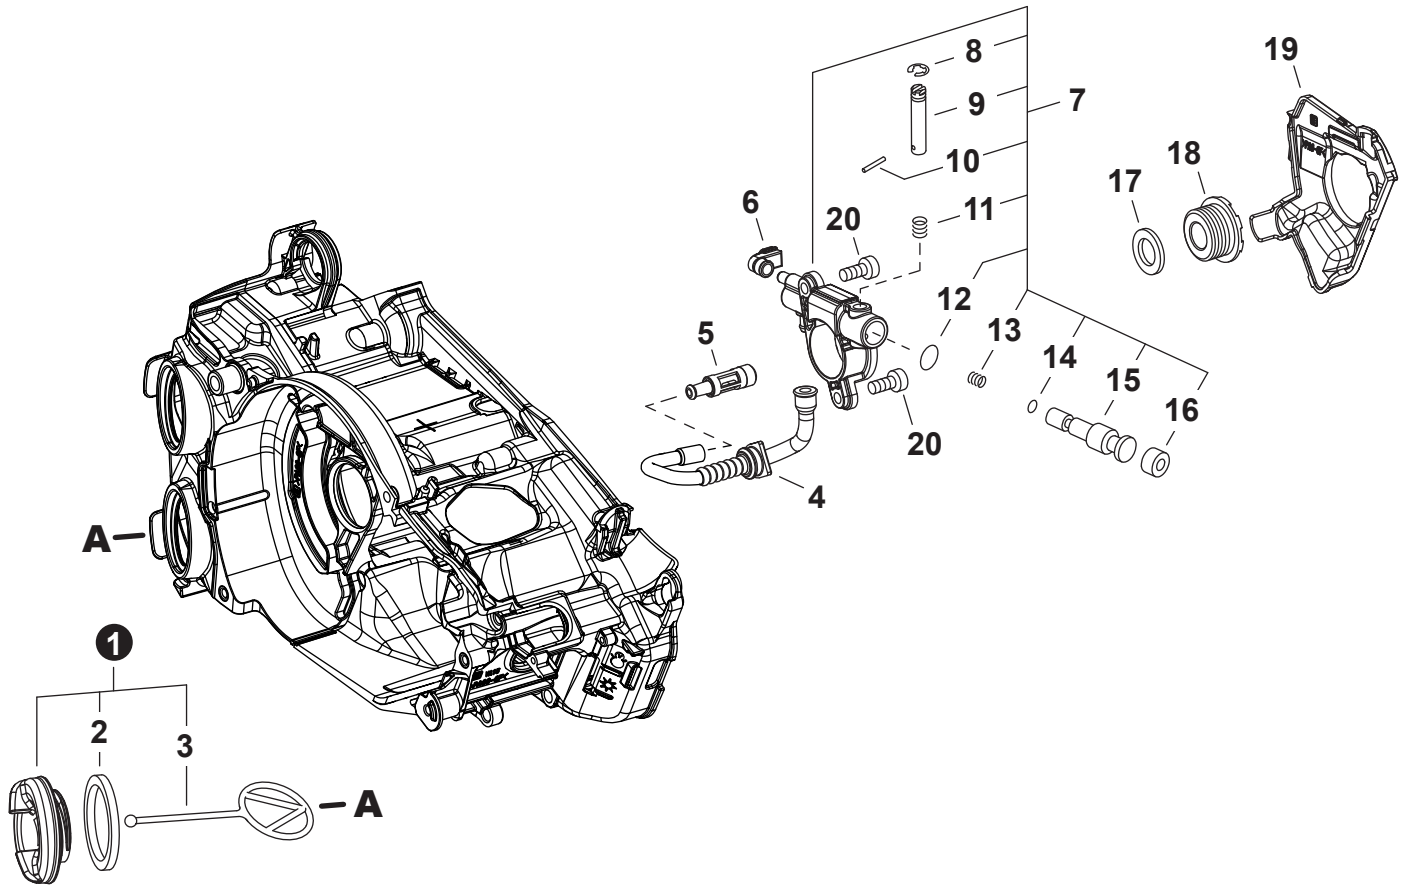

NO.	PART NUMBER	QTY.	DESCRIPTION	DESCRIPCIÓN
1	A033000390	1	CAP ASSY, OIL	MONTAJE DE TAPA DE ACEITE
2	V107000180	1	GASKET, CAP	EMPAQUETADURA DE TAPA
3	A365000050	1	CONNECTOR, CAP L= 60 MM	CONECTOR DE TAPA L= 60 MM
4	V470002200	1	PIPE, OIL	TUBO DE ACEITE
5	P021050140	1	FILTER ASSY, OIL	MONTAJE DE FILTRO DE ACEITE
6	V470002171	1	PIPE, OIL OUTLET	TUBO DE SALIDA DE ACEITE
7	C022000211	1	AUTO-OILER ASSY	MONTAJE DE ENGRASADOR AUTOMÁTICO
8	12312715030	1	+E-RING	+RETENEDOR TIPO "E"
9	P003005430	1	+ADJUSTER, OILER	+AJUSTADOR DE ENGRASADOR
10	P003002180	1	+PIN, SPRING	+PASADOR ELÁSTICO
11	43701537330	1	+SPRING	+RESORTE
12	P003005420	1	+WASHER	+ARANDELA
13	P003006000	1	+SPRING	+RESORTE
14	P003005790	1	+WASHER	+ARANDELA
15	P003005990	1	+PLUNGER ASSY	+MONTAJE DE ÉMBOLO
16	43706238330	1	+CAP, OIL PUMP	+TAPA DE BOMBA DE ACEITE
17	V308000030	1	WASHER 10.5x17.4x1.8	ARANDELA 10.5x17.4x1.8
18	V652000310	1	GEAR, WORM	ENGRANAJE DE TORNILLO SIN FIN
19	C236000150	1	COVER, OILER	TAPA DE ENGRASADOR
20	V804000050	2	BOLT, TORX 4x12	PERNO TORX 4x12