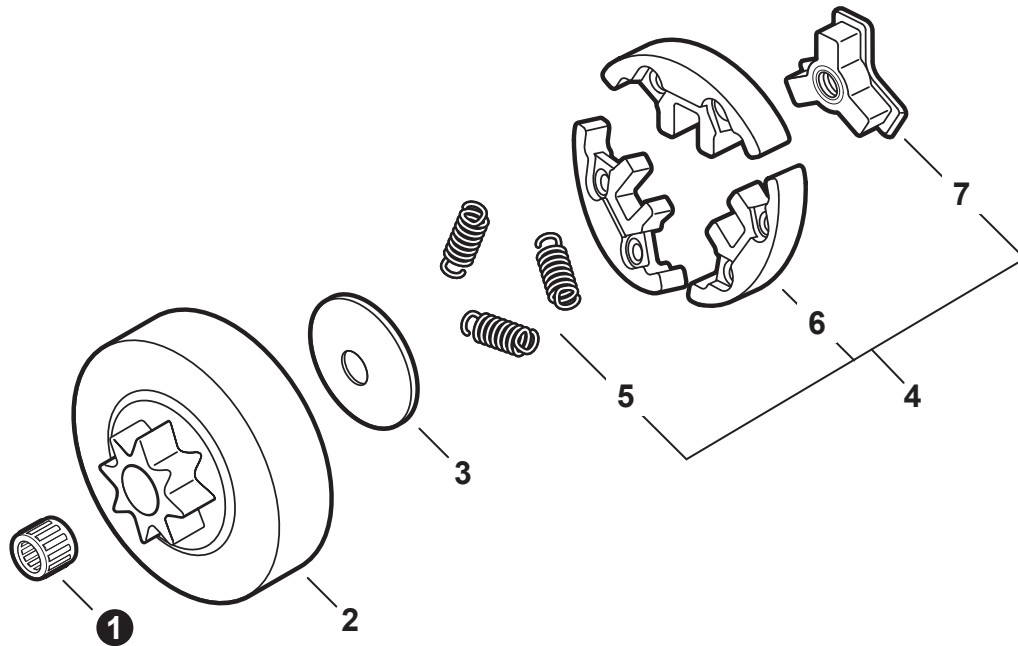

NO.	PART NUMBER	QTY.	DESCRIPTION	DESCRIPCIÓN
1	V555000190	1	BEARING, NEEDLE 10	COJINETE DE AGUJAS 10
2	A556001950	1	DRUM, CLUTCH	TAMBOR DE EMBRAGUE
3	A551000170	1	PLATE, CLUTCH	PLACA DE EMBRAGUE
4	A056000830	1	CLUTCH ASSY	MONTAJE DE EMBRAGUE
5	A566000290	3	+SPRING, CLUTCH	+RESORTE DEL EMBRAGUE
6	P100004180	1	+CLUTCH SHOE SET	+JUEGO DE ZAPATAS DE EMBRAGUE
7	A552000430	1	+HUB, CLUTCH	+CUBO DEL EMBRAGUE