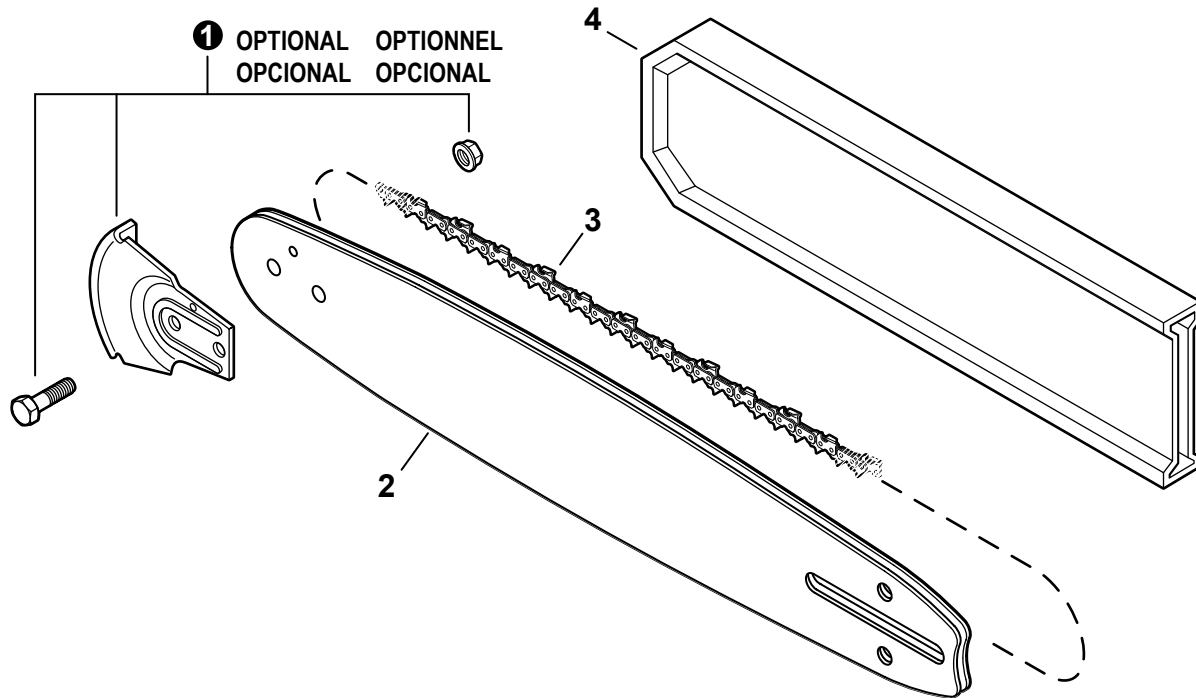

NO.	PART NUMBER	QTY.	DESCRIPTION	DESCRIPCIÓN
1	2894902	1	KICK GUARD™ KIT	KICK GUARD™ KIT
2	12A4CD3251C	1	GUIDE BAR, 12"	BARRA DE GUÍA 305 MM
2	14A4CD3259C	1	GUIDE BAR, 14"	BARRA DE GUÍA 356 MM
3	80TXL51CQ	1	SAW CHAIN 12"	CADENA DE SIERRA 305 MM
3	80TXL59CQ	1	SAW CHAIN 14"	CADENA DE SIERRA 356 MM
4	X490001040	1	SCABBARD 12"	FUNDA 30 CM
4	X490001050	1	SCABBARD 14"	FUNDA 35 CM