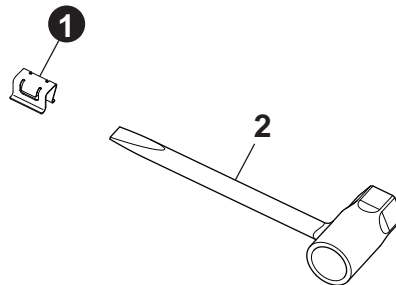

Tools
Herramientas

NO.	PART NUMBER	QTY.	DESCRIPTION	DESCRIPCIÓN
1	YH452000800	1	RETAINER	RETENCIÓN
2	YH477000050	1	T-WRENCH	LLAVE EN T

Accessories
Accesorios

NO.	PART NUMBER	QTY.	DESCRIPTION	DESCRIPCIÓN
1	LC-56V2AAB	1	CHARGER, BATTERY STANDARD 56V	CARGADOR DE BATERÍA ESTÁNDAR DE 56V
2	LC-56V4AAB	1	CHARGER, BATTERY RAPID 56V	CARGADOR DE BATERÍA RÁPIDO 56V
3	LBP-56V125A	1	BATTERY, 56V LITHIUM-ION - 2.5Ah	BATERÍA DE IONES DE LITIO 56V - 2.5Ah
4	LBP-56V250A	1	BATTERY, 56V LITHIUM-ION - 5.0Ah	BATERÍA DE IONES DE LITIO 56V - 5.0Ah
5	99988800720	1	SHARPENING KIT, 5/32" SAW CHAIN	KIT DE AFILADO DE MOTOSIERRA - 5/32 "
6	2894902	1	KICK GUARD™ KIT	PROTECTORAS DE PUNTA DE BARRA
7	103942147	1	BAG, CHAINSAW CARRY	BOLSA DE TRANSPORTE PARA MOTOSIERRA