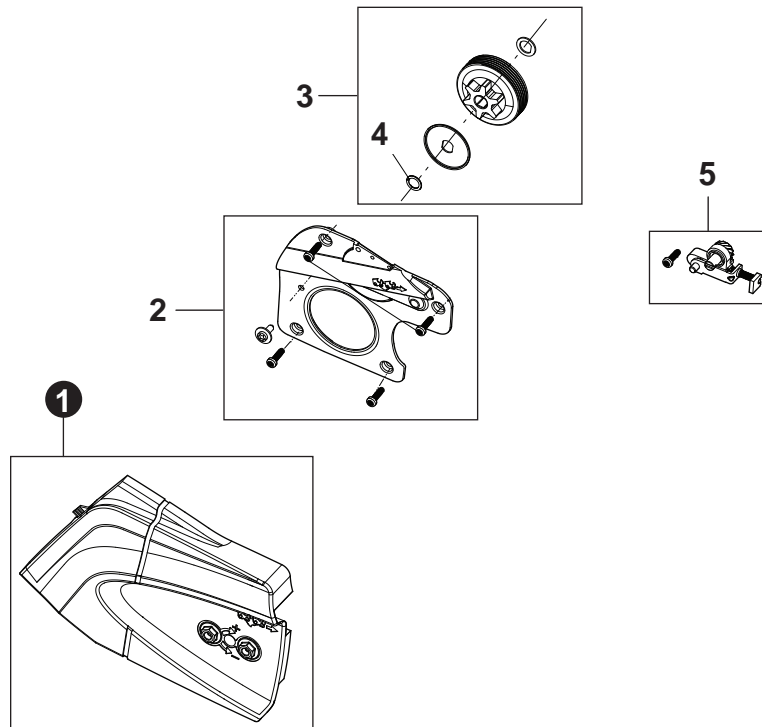

Sprocket Kit and Guards
Kit de piñones y protectores

NO.	PART NUMBER	QTY.	DESCRIPTION	DESCRIPCIÓN
1	YH479002410	1	GUARD ASSY, SPROCKET	CONJUNTO DE PROTECCIÓN, RUEDA DENTADA
2	YH479002420	1	COVER, CHAIN BRAKE	CUBIERTA, FRENO DE CADENA
3	YH464000020	1	KIT, SPROCKET	KIT, RUEDA DENTADA
4	YH466000720	1	+CLIP, SPROCKET RETAINING	+SUJETADOR, RETENCION DE PIÑON
5	YH470001000	1	TENSIONER ASSY	CONJUNTO DEL TENSOR