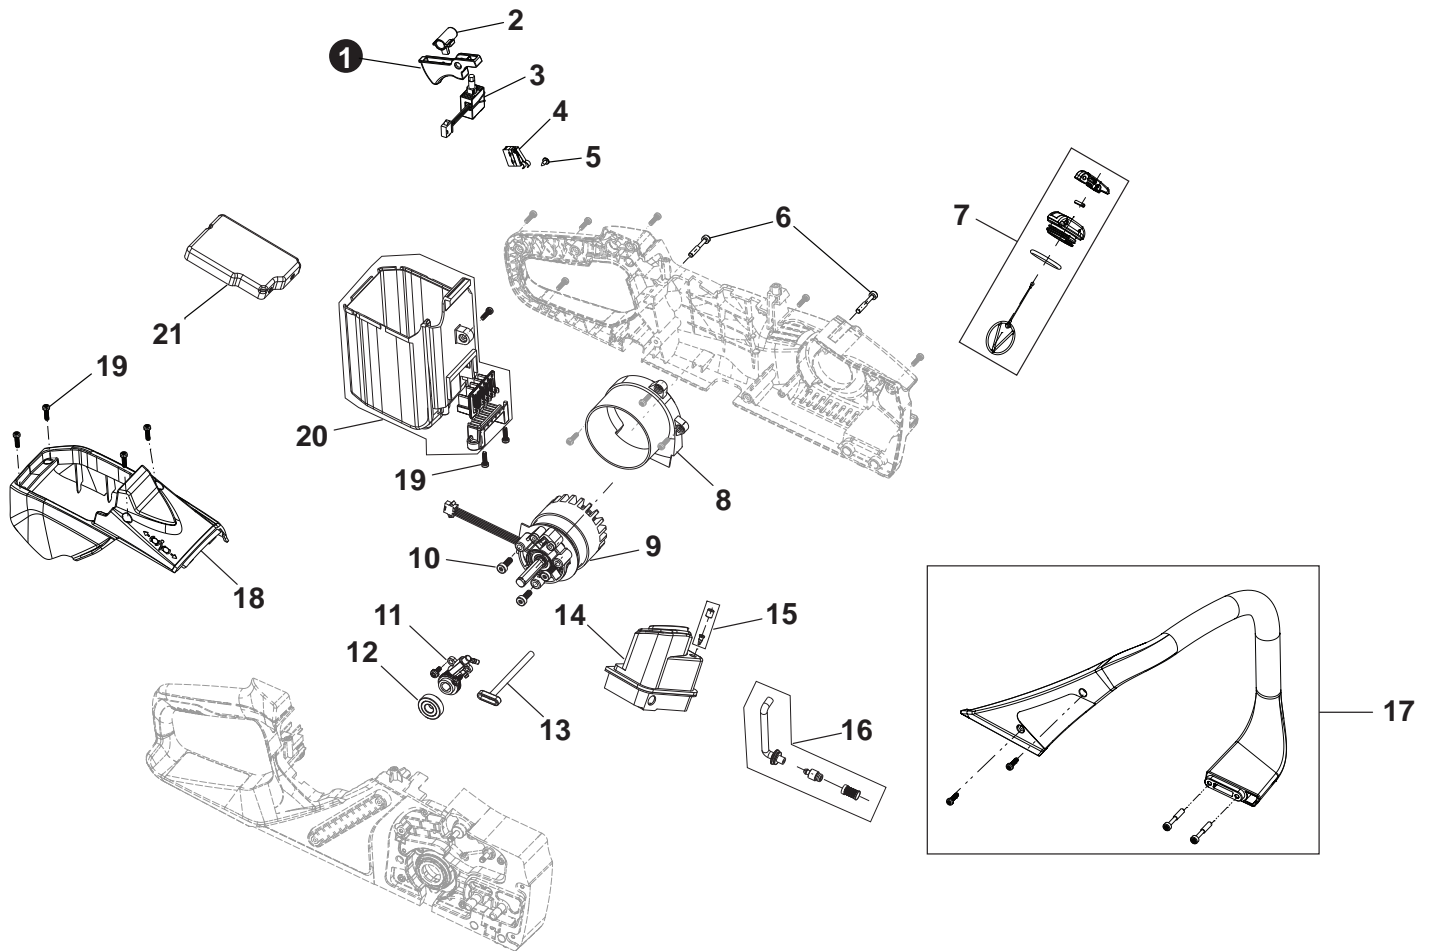

Handle, Throttle Control, Top Cover, Oil Cap ..	3
Mango, control del acelerador, cubierta superior, tapa de aceite	
Chain Brake Assemblies	4
Conjuntos de freno de cadena	
Sprocket Kit and Guards	4
Kit de piñones y protectores	
Guide Bar, Chain, Scabbard	5
Barra guía, cadena, vaina	
Bumper Spike	5
Punta de parachoques	
Tools	5
Herramientas	
Accessories	5
Accesorios	
Labels	6
Etiquetas	
Labels	7
Etiquetas	

NO.	PART NUMBER	QTY.	DESCRIPTION	DESCRIPCIÓN
1	YH321000270	1	SWITCH, TRIGGER	INTERRUPTOR, GATILLO
2	YH470000980	1	BUTTON, LOCKOUT	BOTÓN, DESBLOQUEO
3	YH321000260	1	SWITCH, SPEED-CONTROL	INTERRUPTOR, CONTROL DE VELOCIDAD
4	YH321000280	1	SWITCH, BRAKE SAFETY	INTERRUPTOR, SEGURIDAD DEL FRENO
5	YH415000880	1	SCREW	TORNILLO
6	YH415000860	4	SCREW	TORNILLO
7	YH468001730	1	CAP ASSY, OIL	CONJUNTO DEL TAPÓN, ACEITE
8	YH479002820	1	GUIDE, AIR	GUIA, AIRE
9	YH313000020	1	MOTOR	MOTOR
10	YH415001090	3	SCREW	TORNILLO
11	YH462000030	1	OILER ASSEMBLY W/WORM GEAR	CONJUNTO DE ACEITE CON ENGRANAJE SIN FIN
12	YH453000200	1	BEARING, BALL	COJINETE DE BOLAS
13	YH467000760	1	PIPE, OIL OUTLET	TUBO, SALIDA DE ACEITE
14	YH455000150	1	TANK, OIL	DEPOSITO, ACEITE
15	YH465000300	1	VENT, OIL TANK	VENTILACION, TANQUE DE ACEITE
16	YH467000770	1	PIPE & FILTER ASSY., OIL INLET	ENSAMBLE DE TUBO Y FILTRO, ENTRADA DE ACEITE
17	YH466000550	1	HANDLE, FRONT	ASA, DELANTERA
18	YH479002430	1	COVER, TOP	CUBIERTA, SUPERIOR
19	YH415000870	7	SCREW	TORNILLO
20	YH479002810	1	BOX ASSY., BATTERY	CAJA ENS., BATERIA
21	YH317000030	1	PCBA	PCBA

NO.	PART NUMBER	QTY.	DESCRIPTION	DESCRIPCIÓN
1	YH470000990	1	KIT, CHAIN BRAKE	KIT, FRENO DE CADENA
2	YH468001741	1	CATCHER, CHAIN	COLECTOR, CADENA
3	YH466000560	1	LEVER, CHAIN BRAKE	PALANCA, FRENO DE CADENA

NO.	PART NUMBER	QTY.	DESCRIPTION	DESCRIPCIÓN
1	18A0CD3762C	1	18" (45 CM) GUIDE BAR	BARRA DE GUÍA 45 CM
2	91PX62CQ	1	SAW CHAIN 18"	CADENA DE SIERRA 45 CM
3	X490001060	1	SCABBARD, PLASTIC	VAINA, PLÁSTICO