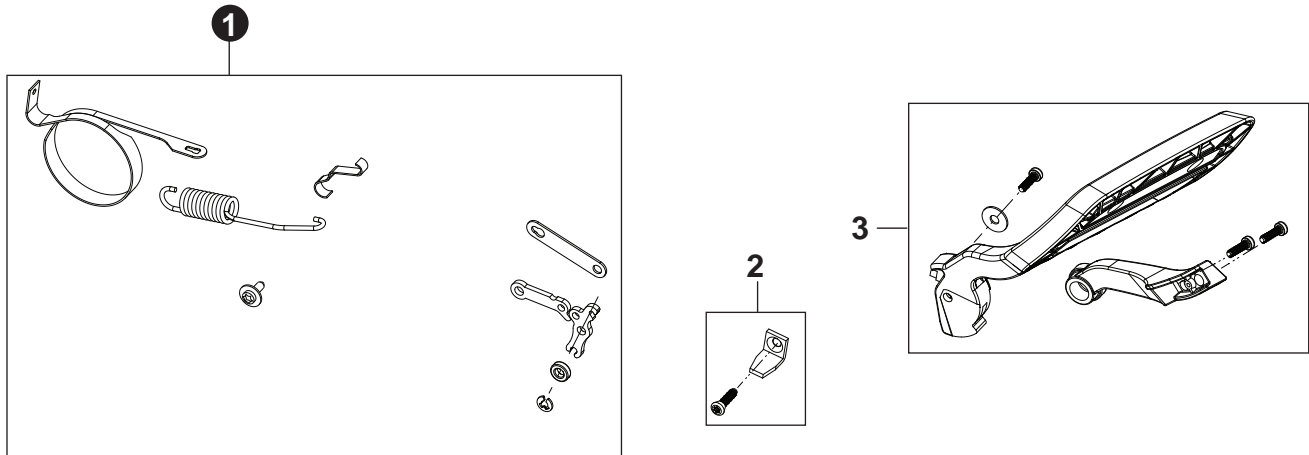

Handle, Throttle Control, Top Cover, Oil Cap ..	3
Mango, control del acelerador, cubierta superior, tapa de aceite	
Chain Brake Assemblies	4
Conjuntos de freno de cadena	
Sprocket Kit and Guards	4
Kit de piñones y protectores	
Guide Bar, Chain, Scabbard	5
Barra guía, cadena, vaina	
Bumper Spike	5
Punta de parachoques	
Tools	5
Herramientas	
Accessories	5
Accesorios	
Labels	6
Etiquetas	
Labels	7
Etiquetas	

NO.	PART NUMBER	QTY.	DESCRIPTION	DESCRIPCIÓN
1	YH321000270	1	SWITCH, TRIGGER	INTERRUPTOR, GATILLO
2	YH470000980	1	BUTTON, LOCKOUT	BOTÓN, DESBLOQUEO
3	YH321000260	1	SWITCH, SPEED-CONTROL	INTERRUPTOR, CONTROL DE VELOCIDAD
4	YH321000280	1	SWITCH, BRAKE SAFETY	INTERRUPTOR, SEGURIDAD DEL FRENO
5	YH415000880	1	SCREW	TORNILLO
6	YH415000860	4	SCREW	TORNILLO
7	YH468001730	1	CAP ASSY, OIL	CONJUNTO DEL TAPÓN, ACEITE
8	YH479002820	1	GUIDE, AIR	GUIA, AIRE
9	YH313000020	1	MOTOR	MOTOR
10	YH415001090	3	SCREW	TORNILLO
11	YH462000030	1	OILER ASSEMBLY W/WORM GEAR	CONJUNTO DE ACEITE CON ENGRANAJE SIN FIN
12	YH453000200	1	BEARING, BALL	COJINETE DE BOLAS
13	YH467000760	1	PIPE, OIL OUTLET	TUBO, SALIDA DE ACEITE
14	YH455000150	1	TANK, OIL	DEPOSITO, ACEITE
15	YH465000300	1	VENT, OIL TANK	VENTILACION, TANQUE DE ACEITE
16	YH467000770	1	PIPE & FILTER ASSY., OIL INLET	ENSAMBLE DE TUBO Y FILTRO, ENTRADA DE ACEITE
17	YH466000550	1	HANDLE, FRONT	ASA, DELANTERA
18	YH479002430	1	COVER, TOP	CUBIERTA, SUPERIOR
19	YH415000870	7	SCREW	TORNILLO
20	YH479002810	1	BOX ASSY., BATTERY	CAJA ENS., BATERIA
21	YH317000030	1	PCBA	PCBA

NO.	PART NUMBER	QTY.	DESCRIPTION	DESCRIPCIÓN
1	18A0CD3762C	1	18" (45 CM) GUIDE BAR	BARRA DE GUÍA 45 CM
2	91PX62CQ	1	SAW CHAIN 18"	CADENA DE SIERRA 45 CM
3	X490001060	1	SCABBARD, PLASTIC	VAINA, PLÁSTICO