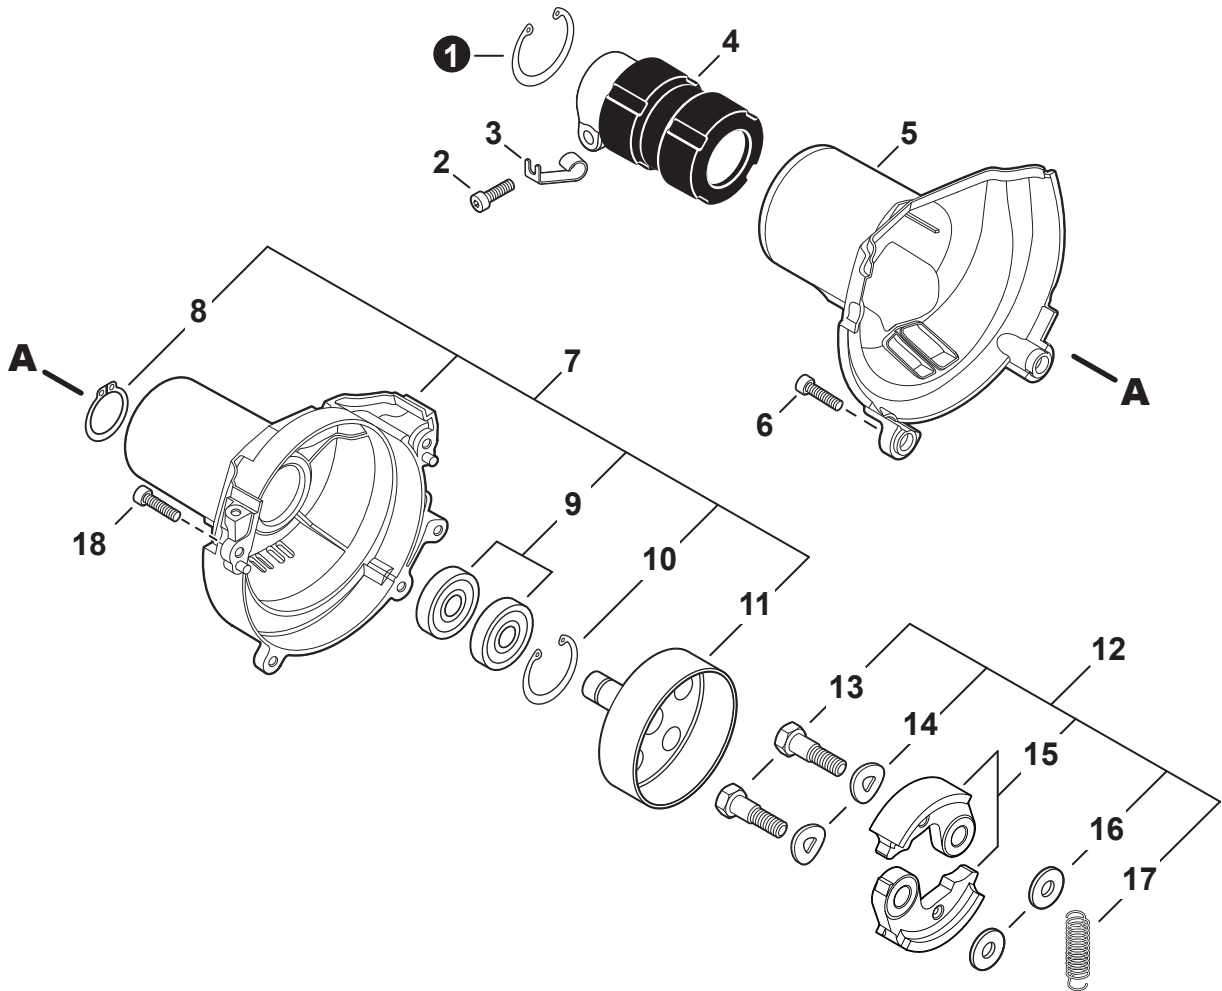

NO.	PART NUMBER	QTY.	DESCRIPTION	DESCRIPCIÓN
1	90070200042	1	RING, SNAP 42	ANILLO RETENEDOR 42
2	V805000170	1	BOLT, TORX 5x25	PERNO TORX 5x25
3	V490001520	1	CLIP, CABLE	SUJETADOR DE CABLE
4	A575000640	1	HOLDER, MAIN PIPE	SUJETADOR DE TUBO PRINCIPAL
5	A413000080	1	PROTECTOR, FAN COVER	PROTECTOR DEL CUBIERTA DE VENTILADOR
6	V805000160	2	BOLT, TORX 5x20	PERNO TORX 5x20
7	P021054130	1	COVER ASSY, FAN	MONTAJE DE CUBIERTA DE VENTILADOR
8	90070100012	1	+RING, SNAP 12	+ANILLO RETENEDOR 12
9	9406106001	2	+BEARING, BALL 6001	+COJINETE DE BOLAS 6001
10	90070200028	1	+RING, SNAP 28	+ANILLO RETENEDOR 28
11	A556001760	1	+DRUM, CLUTCH	+TAMBOR DE EMBRAGUE
12	P021050860	1	CLUTCH ASSY	MONTAJE DE EMBRAGUE
13	17504656030	2	+BOLT, CLUTCH 8x7.9xM6	+PERNO DE EMBRAGUE 8x7.9xM6
14	17504956030	2	+WASHER, SPRING 8.5x16x0.5	+ARANDELA DE PRESION 8.5x16x0.5
15	A553000190	2	+SHOE, CLUTCH	+ZAPATA DE EMBRAGUE
16	17504805530	2	+WASHER 6.2x19x1.0	+ARANDELA 6.2x19x1.0
17	V451001390	1	+SPRING, CLUTCH	+RESORTE DEL EMBRAGUE
18	V805000150	2	BOLT, TORX 5x16	PERNO TORX 5x16