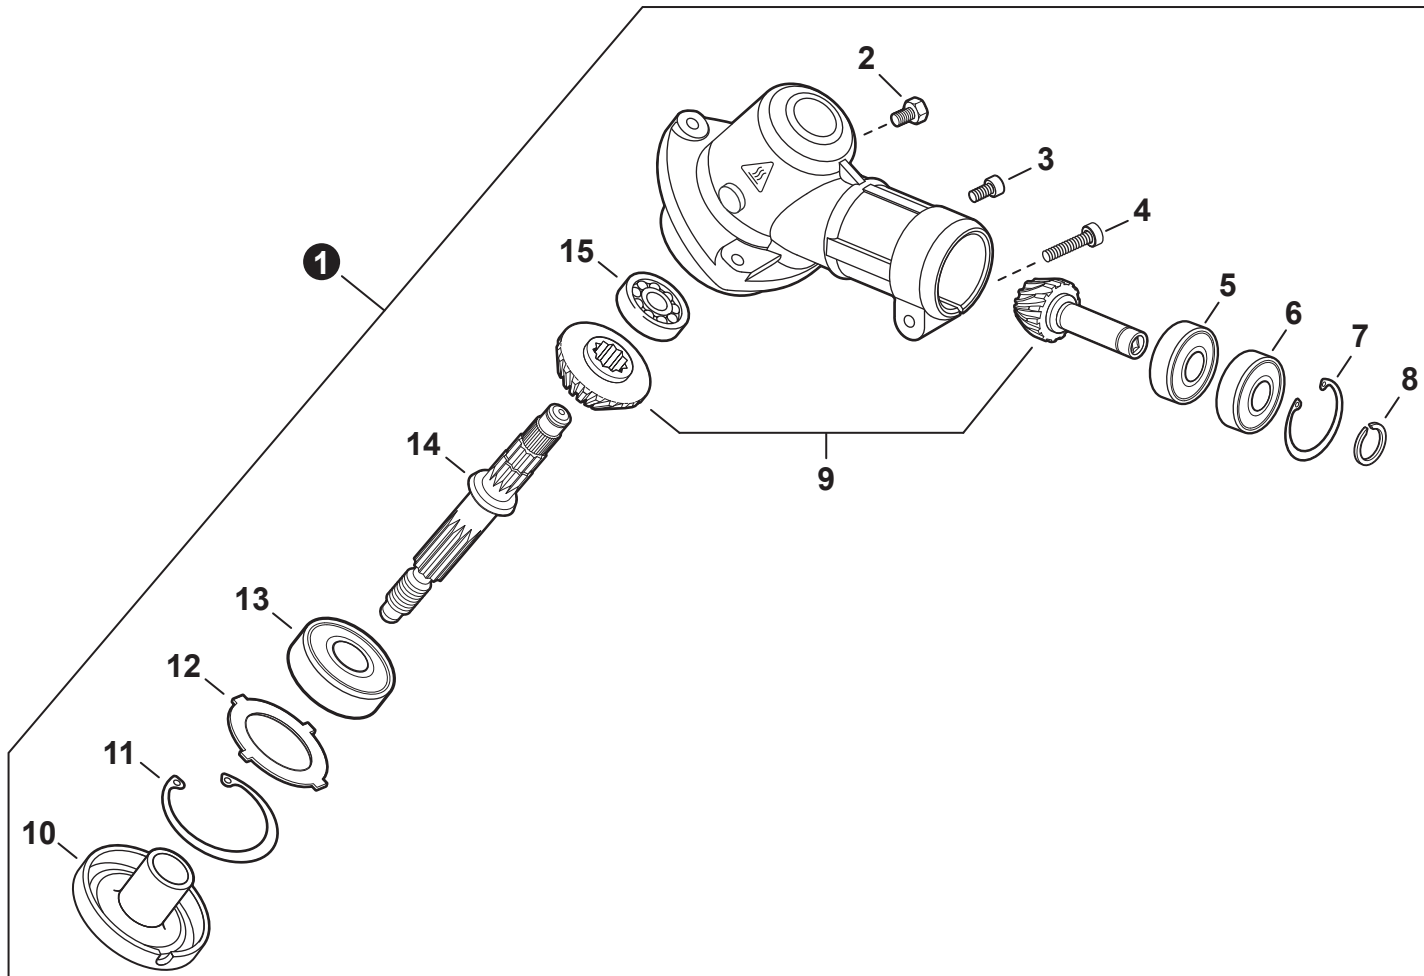

NO.	PART NUMBER	QTY.	DESCRIPTION	DESCRIPCIÓN
1	P021051520	1	GEAR CASE ASSY	MONTAJE DE CAJA DE ENGRANAJES
2	61043450031	1	+BOLT M8x8	+PERNO M8x8
3	V805000140	1	+BOLT, TORX 5x12	+PERNO TORX 5x12
4	V805000170	1	+BOLT, TORX 5x25	+PERNO TORX 5x25
5	9411000609	1	+BEARING, BALL 609A	+COJINETE DE BOLAS 609A
6	9411100609	1	+BEARING, BALL 609ZA	+COJINETE DE BOLAS 609ZA
7	90070200025	1	+RING, SNAP 25	+ANILLO RETENEDOR 25
8	90070100009	1	+RING, SNAP 9	+ANILLO RETENEDOR 9
9	V000000250	1	+GEAR SET	+JUEGO DE ENGRANAJES
10	C535000210	1	+PLATE, ADAPTOR - UPPER	+PLACA DEL ADAPTADOR SUPERIOR
11	90070200032	1	+RING, SNAP 32	+ANILLO RETENEDOR 32
12	V340000180	1	+WASHER	+ARANDELA
13	90081206201	1	+BEARING, BALL 6201	+COJINETE DE BOLAS 6201
14	C534001090	1	+SHAFT, GEAR	+EJE DE ENGRANAJE
15	9411000629	1	+BEARING, BALL 629A	+COJINETE DE BOLAS 629A