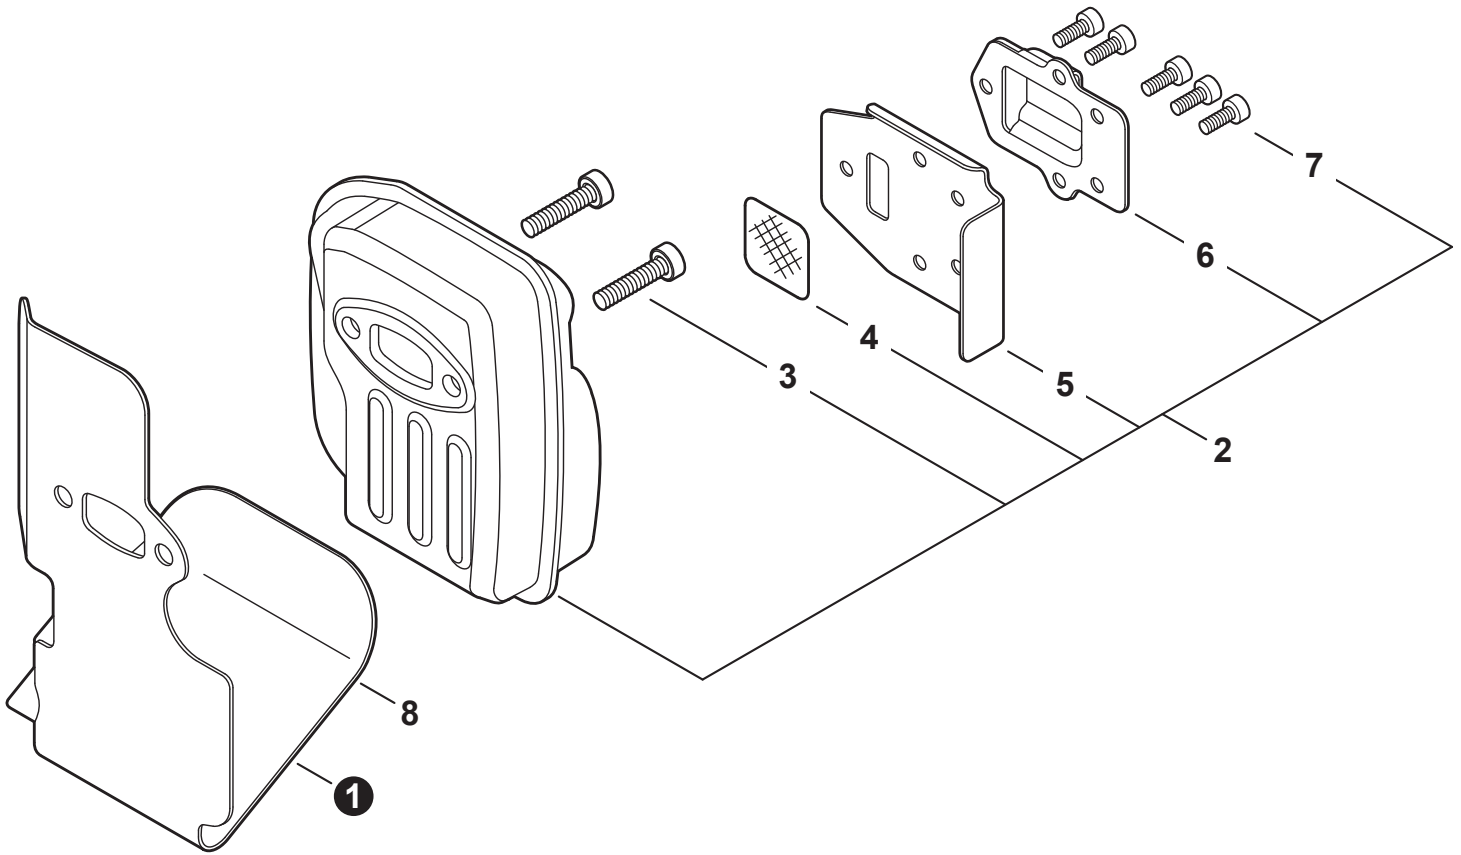

NO.	PART NUMBER	QTY.	DESCRIPTION	DESCRIPCIÓN
1	V104002310	1	HEAT SHIELD, EXHAUST	PROTECTOR TÉRMICO DEL ESCAPE
2	P021050901	1	MUFFLER ASSY	MONTAJE DE SILENCIADOR
3	V805000250	2	+BOLT, TORX 5x16	+PERNO TORX 5x16
4	14586240630	1	+SCREEN, SPARK ARRESTER	+SUPRESOR DE CHISPAS
5	V104002300	1	+GASKET, EXHAUST	+EMPAQUETADURA DE ESCAPE
6	A313002060	1	+GUIDE, EXHAUST	+GUÍA DE ESCAPE
7	V804000030	5	+BOLT, TORX 4x8	+PERNO TORX 4x8
8	P021051540	1	GASKET KIT: ENGINE, INTAKE, EXHAUST	JUEGO DE EMPAQUETADURA - MOTOR, ADMISIÓN, ESCAPE