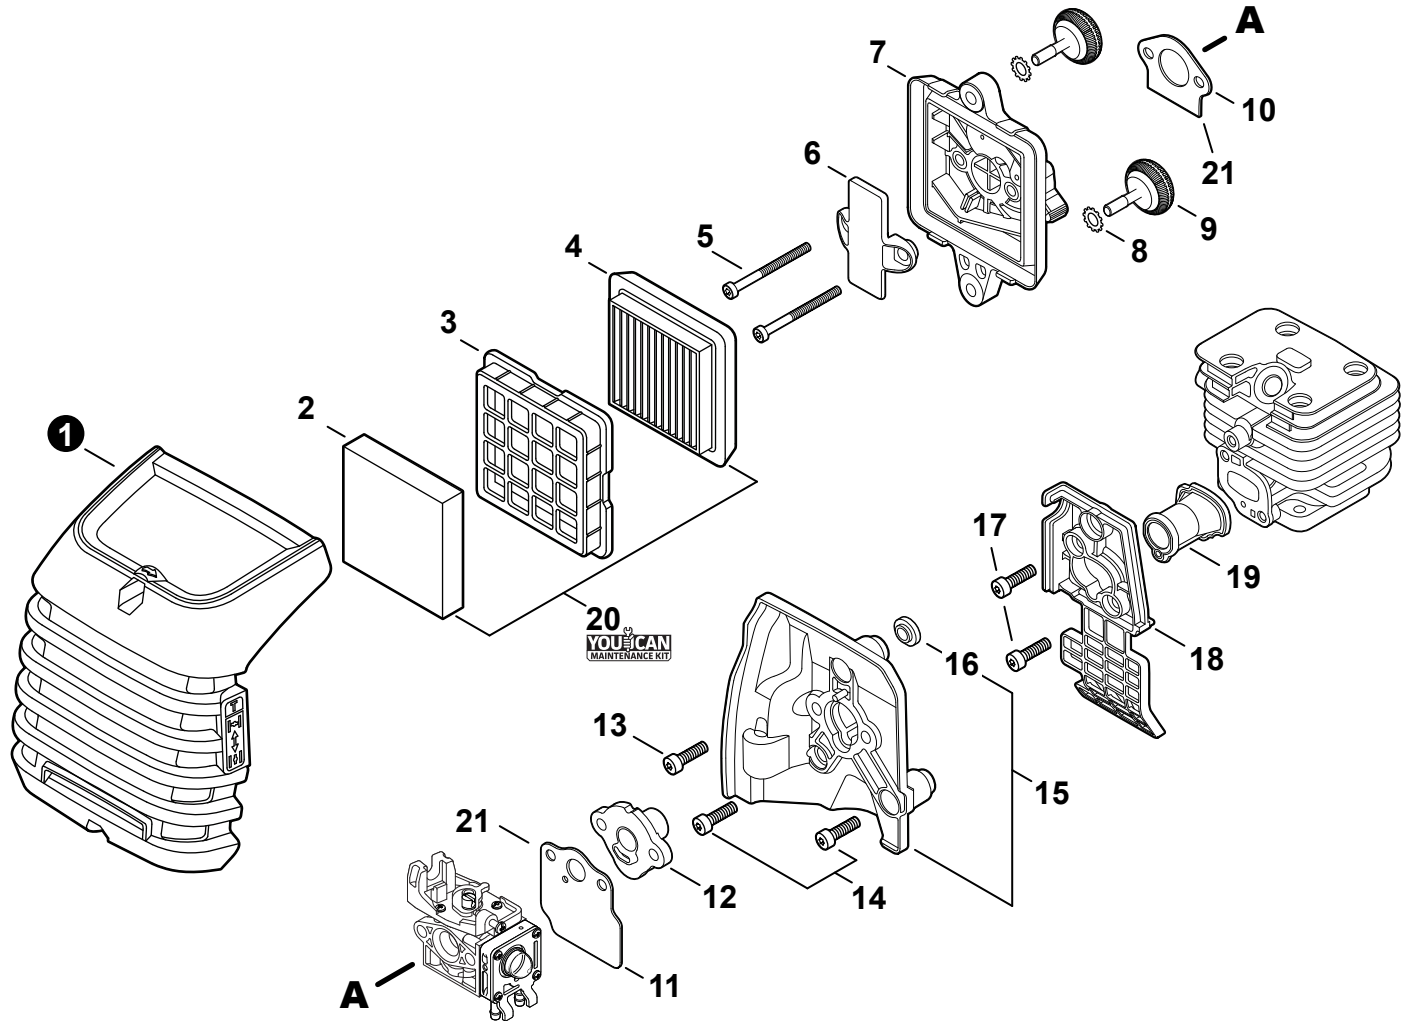

NO.	PART NUMBER	QTY.	DESCRIPTION	DESCRIPCIÓN
1	A232001891	1	COVER, AIR FILTER	CUBIERTA DEL FILTRO DE AIRE
2	A226002040	1	PRE-FILTER, FOAM	PRÉ-FILTRO DE ESPUMA
3	A227000050	1	RETAINER, PRE-FILTER	RETENEDOR, PRE-FILTRO
4	A226002030	1	FILTER, AIR	FILTRO DE AIRE
5	V805000430	2	BOLT, TORX 5x60	PERNO TORX 5x60
6	A244000360	1	PLATE, PREVENT	PLACA DE PREVENCIÓN
7	P021050880	1	CASE, AIR FILTER	CAJA DEL FILTRO DE AIRE
8	V340000210	2	WASHER, LOCK	ARANDELA DE SEGURIDAD
9	V299000640	2	THUMBSCREW	TORNILLO DE OREJETAS
10	V103001900	1	GASKET, INTAKE	EMPAQUETADURA DE ADMISIÓN
11	V103001890	1	HEAT SHIELD, INTAKE	PROTECTOR TÉRMICO DEL ADMISIÓN
12	A209001000	1	BOOT, INSULATOR PLATE	BOTA, PLACA AISLANTE
13	V855000000	1	BOLT, TORX 5x20	PERNO TORX 5x20
14	V805000150	2	BOLT, TORX 5x16	PERNO TORX 5x16
15	A209001010	1	PLATE, INSULATOR	PLACA AISLANTE
16	V353000020	1	+COLLAR 5	+COLLAR 5
17	V253001020	2	SCREW 5x16	TORNILLO 5x16
18	A206000040	1	HOLDER, BELLOWS	SOPORTE DE FUELLE
19	A202000300	1	BELLOWS, INTAKE	FUELLE DE ADMISIÓN
20	90181Y	1	TUNE-UP KIT - YOUCAN™	JUEGO DE PUESTA A PUNTO - YOUCAN™
21	P021051540	1	GASKET KIT: ENGINE, INTAKE, EXHAUST	JUEGO DE EMPAQUETADURA - MOTOR, ADMISIÓN, ESCAPE