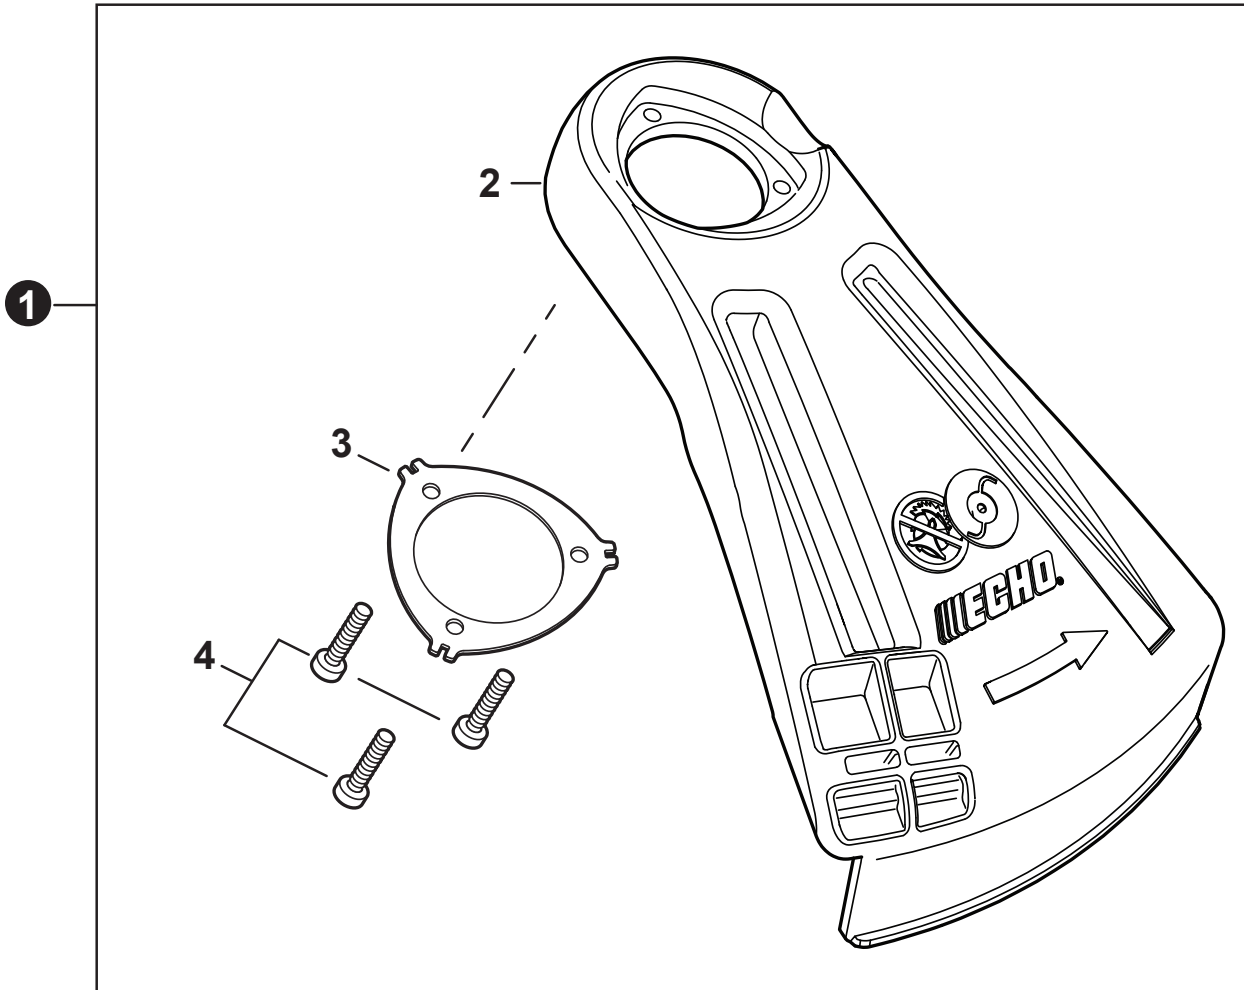

NO.	PART NUMBER	QTY.	DESCRIPTION	DESCRIPCIÓN
1	P021053450	1	SHIELD KIT, DEBRIS	JUEGO DE PROTECTOR CONTRA RESIDUOS
2	C550000830	1	+SHIELD, DEBRIS PLASTIC	+PROTECTOR CONTRA RESIDUOS NYLON
3	C552000240	1	+PLATE, SHIELD	+PLACA DE PROTECTOR
4	V805000150	3	+BOLT, TORX 5x16	+PERNO TORX 5x16