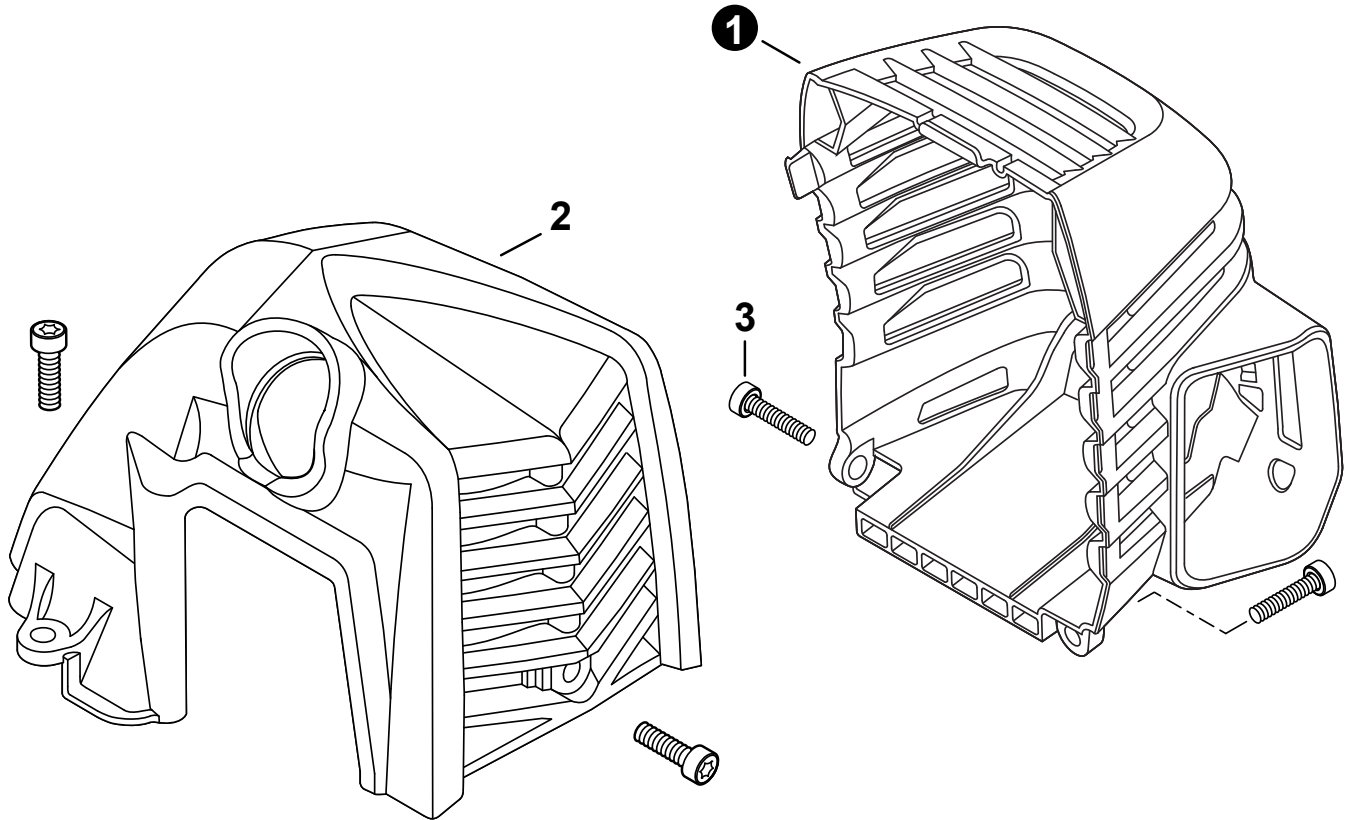

NO.	PART NUMBER	QTY.	DESCRIPTION	DESCRIPCIÓN
1	A320001201	1	COVER, MUFFLER	CUBIERTA DEL SILENCIADOR
2	A160003281	1	COVER, ENGINE	CUBIERTA DE MOTOR
3	V835000010	4	BOLT, TORX 5x12	PERNO TORX 5x12