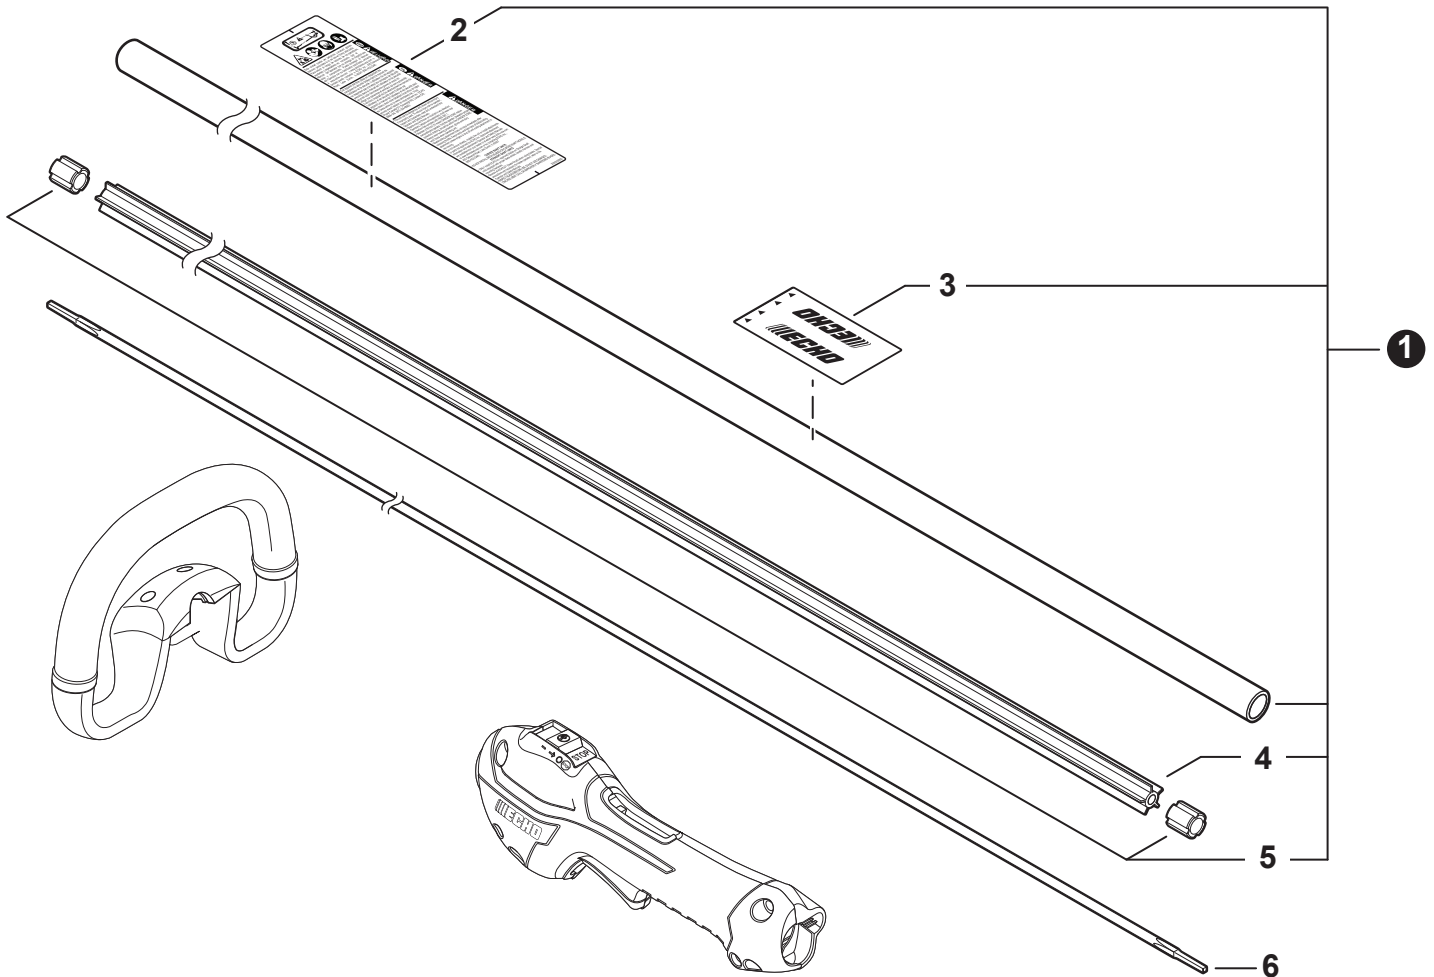

NO.	PART NUMBER	QTY.	DESCRIPTION	DESCRIPCIÓN
1	C050003300	1	MAIN PIPE ASSY	MONTAJE DE TUBO PRINCIPAL
2	X505009800	1	+LABEL - CAUTION	+ETIQUETA DE PRECAUCIÓN
3	X505001930	1	+LABEL - HANDLE LOCATION	+ETIQUETA - UBICACIÓN DEL MANGO
4	C507000260	1	+LINER, FLEXIBLE 21.6x1420	+FORRO FLEXIBLE 21.6x1420
5	61024644730	2	+STOPPER	+RETENEDOR
6	C506000630	1	DRIVESHAFT - FLEXIBLE	EJE DE MANDO - FLEXIBLE