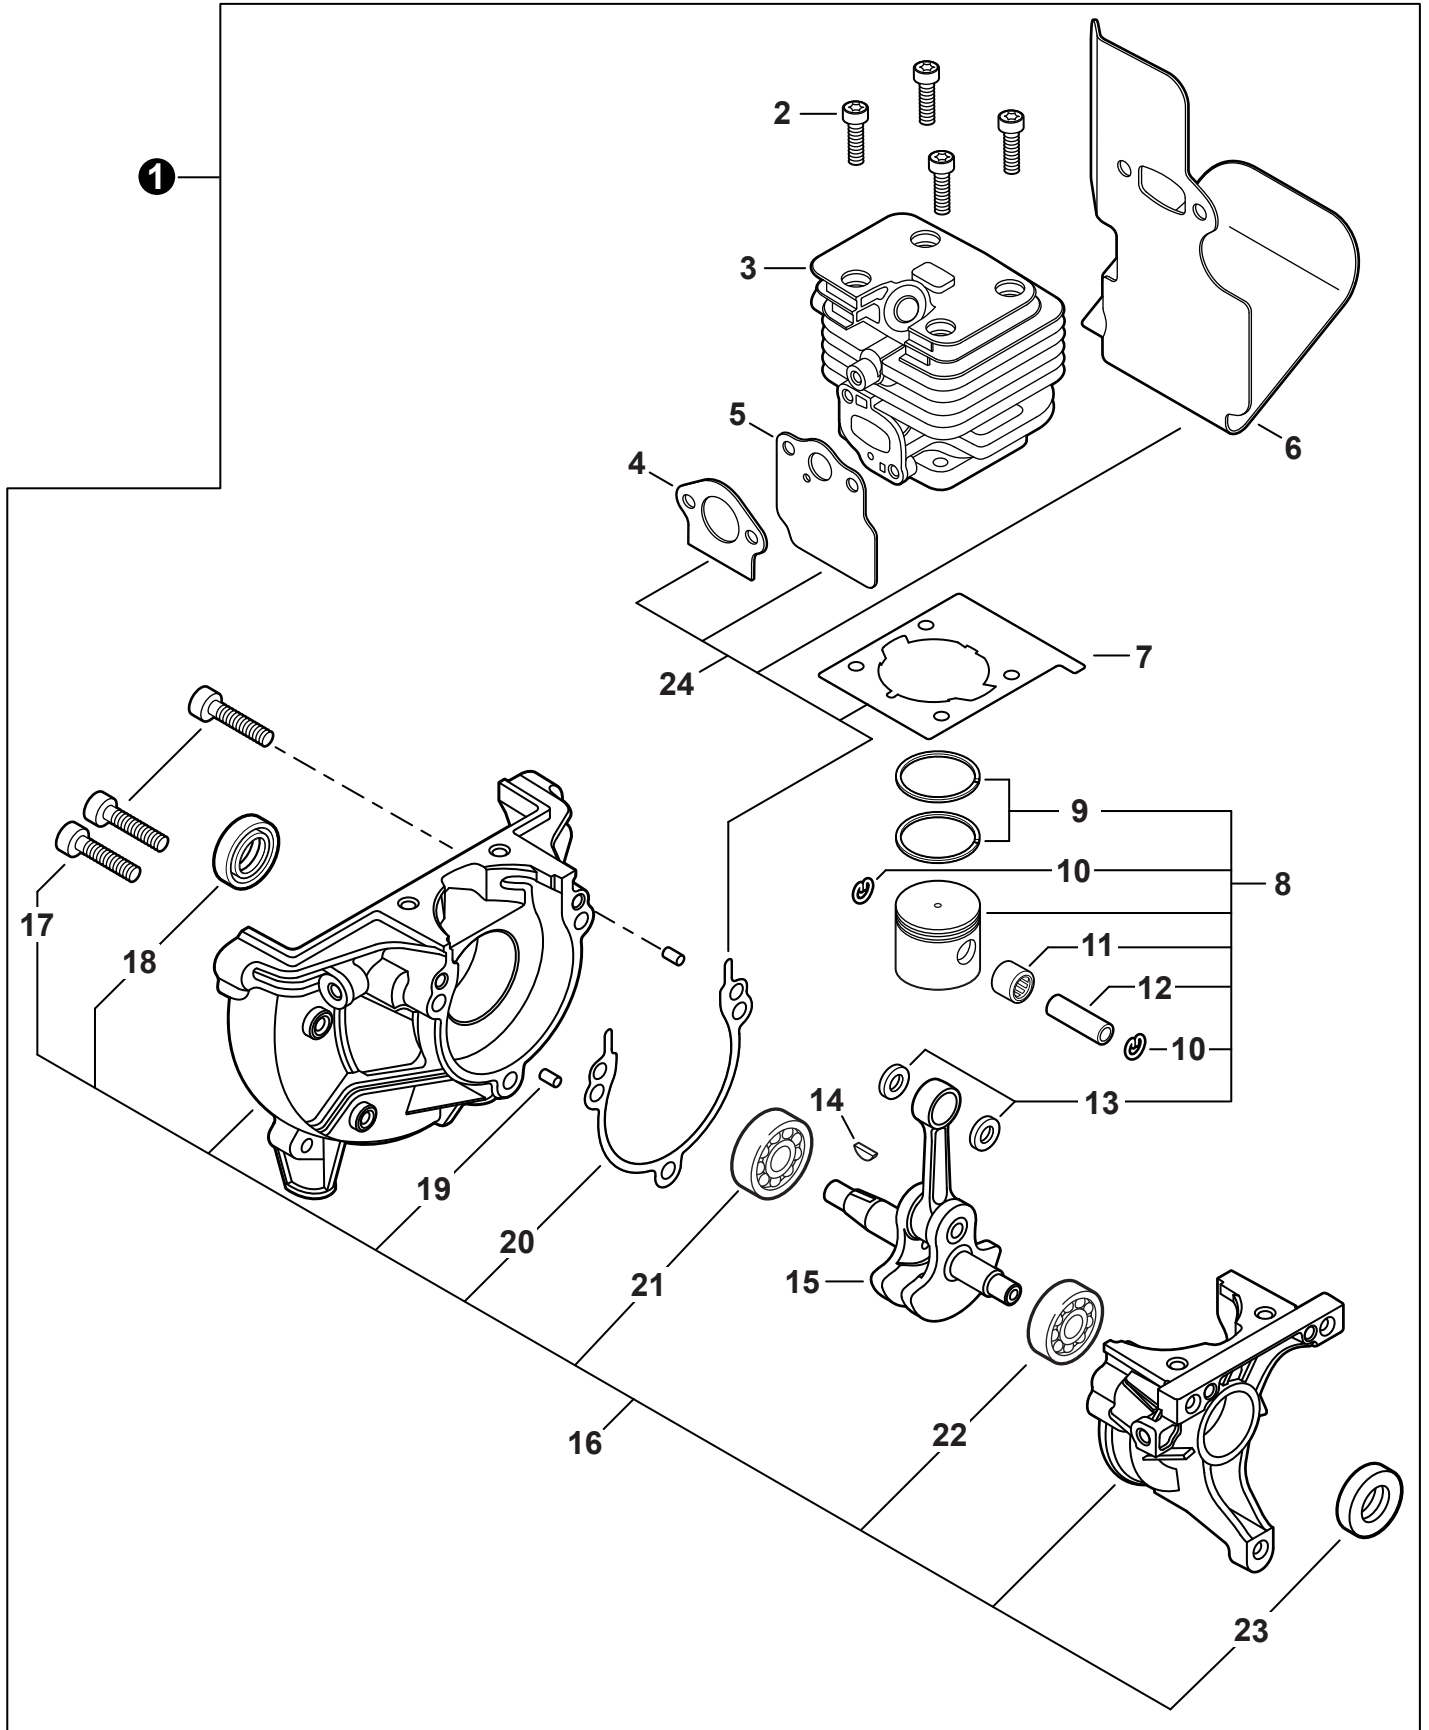

PARTS CATALOG LISTA DE PIEZAS

SRM-2620 Trimmer

SRM-2620 Podadora

25.4 cc

SERIAL NUMBER
NÚMERO DE SERIE

U86912001001 - U86912999999

ECHO Incorporated

400 Oakwood Road, Lake Zurich, Illinois 60047

NO.	PART NUMBER	QTY.	DESCRIPTION	DESCRIPCIÓN
1	A320001201	1	COVER, MUFFLER	CUBIERTA DEL SILENCIADOR
2	A160003281	1	COVER, ENGINE	CUBIERTA DE MOTOR
3	V835000010	4	BOLT, TORX 5x12	PERNO TORX 5x12

NO.	PART NUMBER	QTY.	DESCRIPTION	DESCRIPCIÓN
1	SB1118	1	SHORT BLOCK	BLOQUE CORTO
2	V805000210	4	+BOLT, TORX 5x20	+PERNO TORX 5x20
3	A130002330	1	+CYLINDER	+CILINDRO
4	V103001900	1	+GASKET, INTAKE	+EMPAQUETADURA DE ADMISIÓN
5	V103001890	1	+HEAT SHIELD, INTAKE	+PROTECTOR TÉRMICO DEL ADMISIÓN
6	V104002310	1	+HEAT SHIELD, EXHAUST	+PROTECTOR TÉRMICO DEL ESCAPE
7	V100000840	1	+GASKET, CYLINDER	+EMPAQUETADURA DE CILINDRO
8	P021050840	1	+PISTON KIT	+JUEGO DE PISTÓN
9	A101000010	2	++RING, PISTON	++ANILLO DEL PISTÓN
10	10001503931	2	++RING, SNAP	++ANILLO RETENEDOR
11	V554000020	1	++BEARING, NEEDLE 9	++COJINETE DE AGUJAS 9
12	10001335430	1	++PIN, PISTON	++PASADOR DEL PISTÓN
13	10001453630	2	++WASHER, THRUST	++ARANDELA DE EMPUJE
14	10014212330	1	+KEY, WOODRUFF	+CHAVETA WOODRUFF
15	A011001660	1	+CRANKSHAFT ASSY	+MONTAJE DE CIGÜEÑAL
16	P021050850	1	+CRANKCASE KIT	+JUEGO DE CÁRTER
17	V805000220	3	++BOLT, TORX 5x25	++PERNO TORX 5x25
18	10021242031	1	++SEAL, OIL 12	++SELLO DE ACEITE 12
19	90033040080	2	++PIN, LOCATING 4x8	++PASADOR DE POSICIONAMIENTO 4x8
20	V102000300	1	++GASKET, CRANKCASE	++EMPAQUETADURA DE CÁRTER
21	90080036001	1	++BEARING, BALL 6001	++COJINETE DE BOLAS 6001
22	90081036000	1	++BEARING, BALL	++COJINETE DE BOLAS
23	V503000040	1	++SEAL, OIL 10	++SELLO DE ACEITE 10
24	P021051540	1	GASKET KIT: ENGINE, INTAKE, EXHAUST	JUEGO DE EMPAQUETADURA - MOTOR, ADMISIÓN, ESCAPE