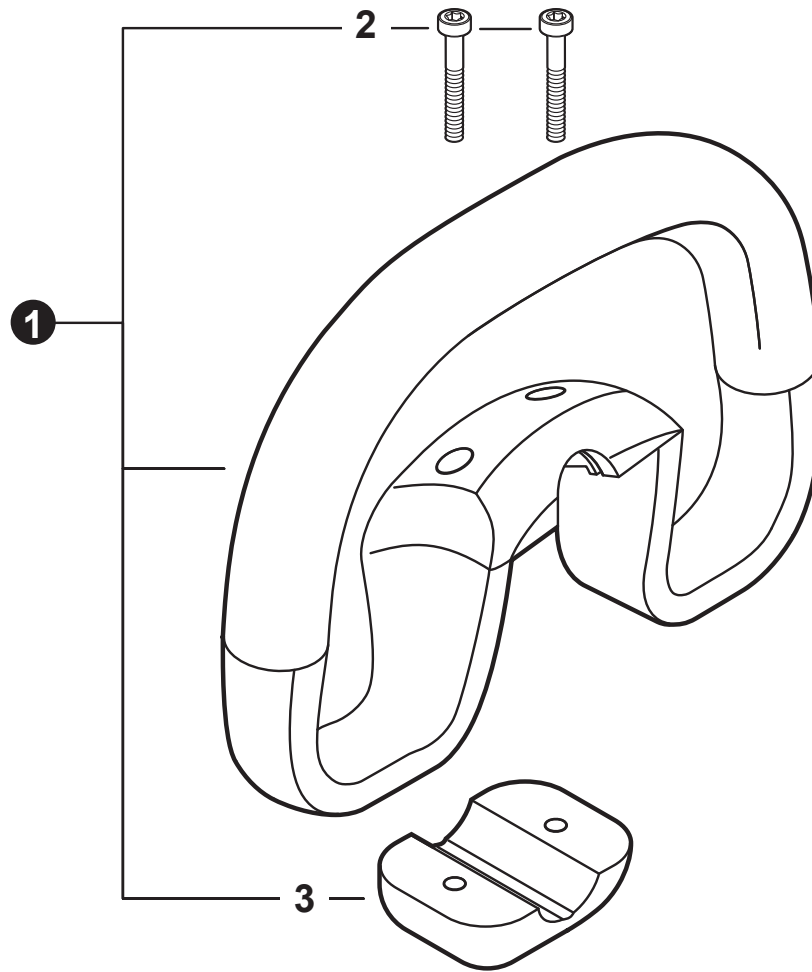

NO.	PART NUMBER	QTY.	DESCRIPTION	DESCRIPCIÓN
1	P021008324	1	HANDLE ASSY - SUPPORT	MONTAJE DE MANGO DE SOPORTE
2	V805000060	2	+BOLT, TORX 5x35	+PERNO TORX 5x35
3	C423001010	1	+BRACKET, HANDLE	+SOPORTE DE MANGO