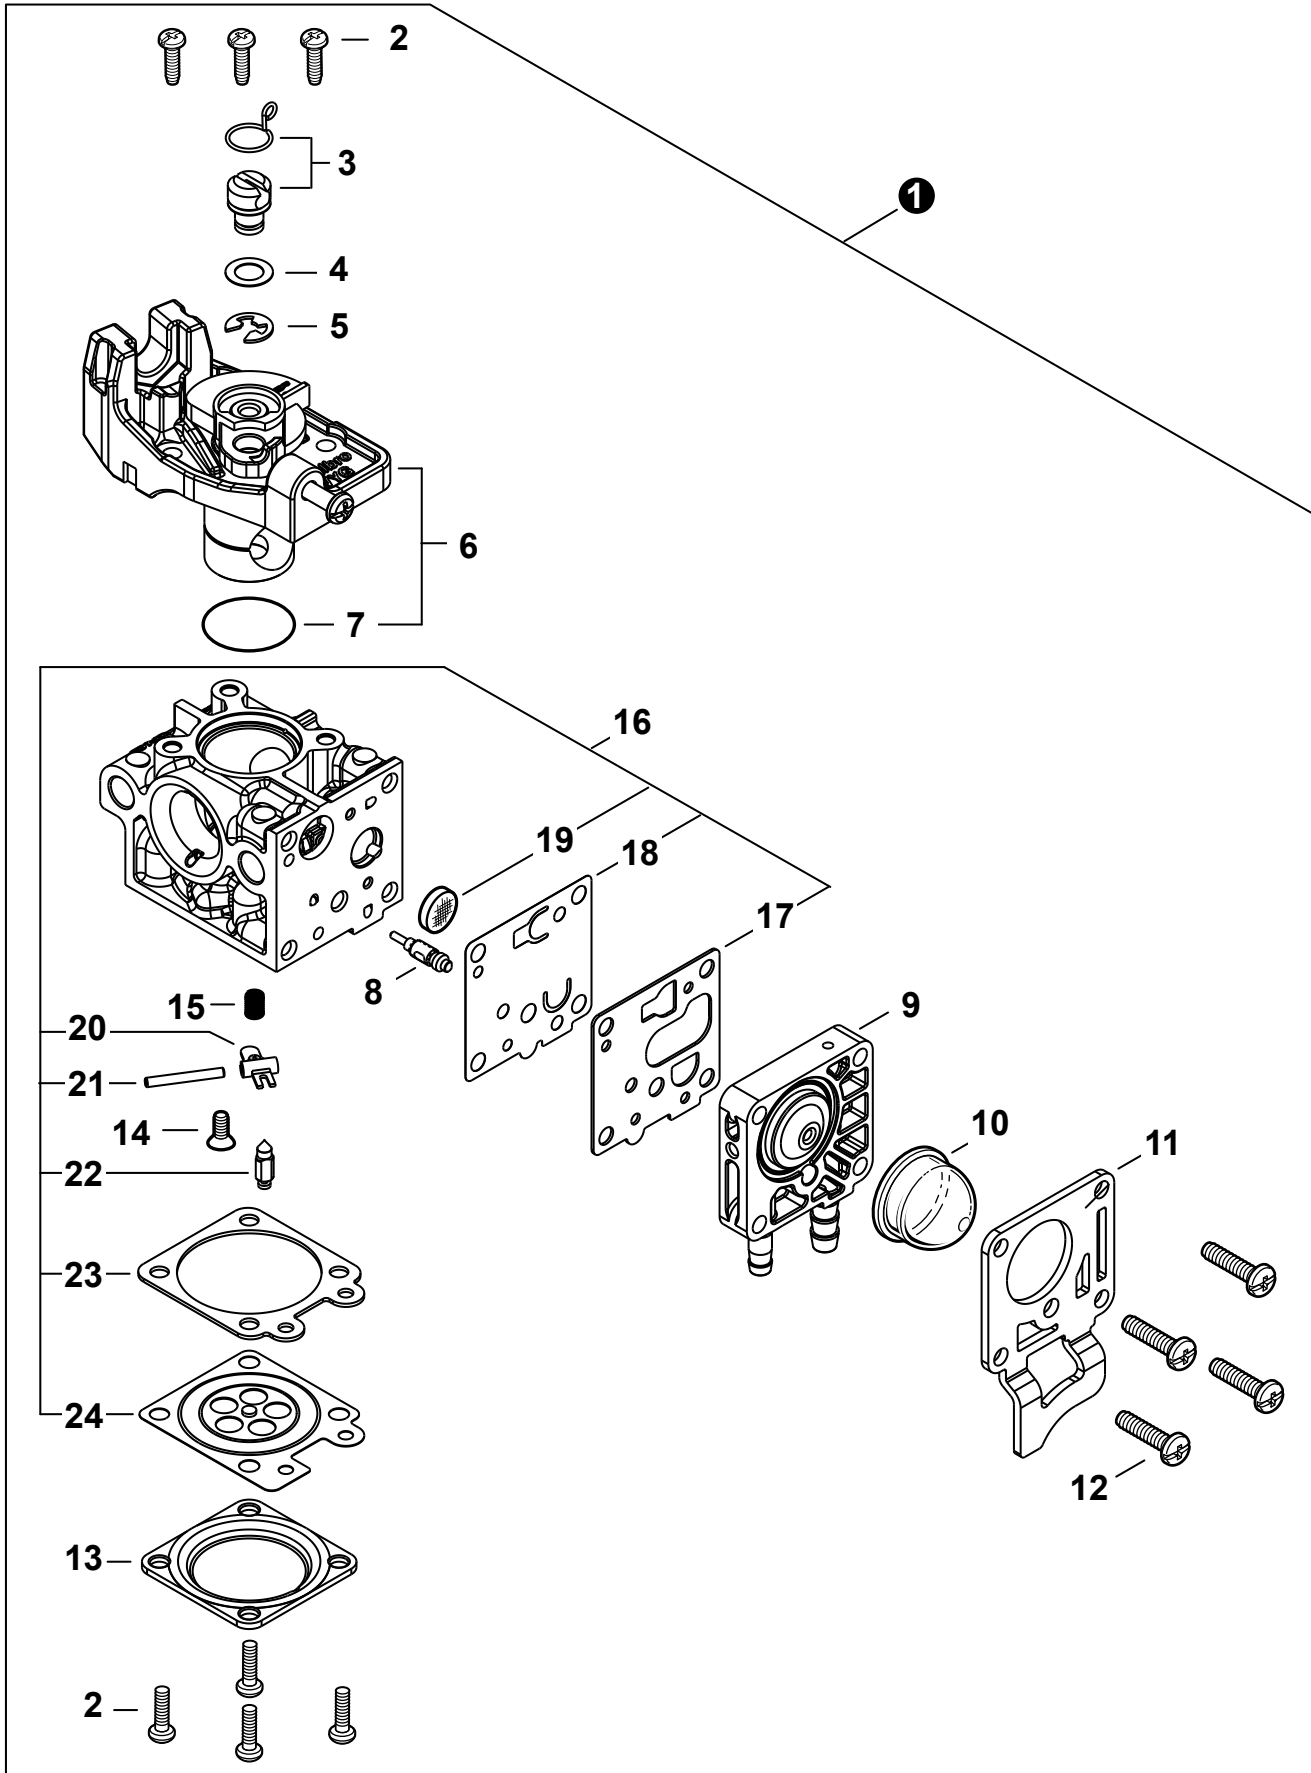

NO.	PART NUMBER	QTY.	DESCRIPTION	DESCRIPCIÓN
1	A320001201	1	COVER, MUFFLER	CUBIERTA DEL SILENCIADOR
2	A160003281	1	COVER, ENGINE	CUBIERTA DE MOTOR
3	V835000010	4	BOLT, TORX 5x12	PERNO TORX 5x12

NO.	PART NUMBER	QTY.	DESCRIPTION	DESCRIPCIÓN
1	SB1118	1	SHORT BLOCK	BLOQUE CORTO
2	V805000210	4	+BOLT, TORX 5x20	+PERNO TORX 5x20
3	A130002330	1	+CYLINDER	+CILINDRO
4	V103001900	1	+GASKET, INTAKE	+EMPAQUETADURA DE ADMISIÓN
5	V103001890	1	+HEAT SHIELD, INTAKE	+PROTECTOR TÉRMICO DEL ADMISIÓN
6	V104002310	1	+HEAT SHIELD, EXHAUST	+PROTECTOR TÉRMICO DEL ESCAPE
7	V100000840	1	+GASKET, CYLINDER	+EMPAQUETADURA DE CILINDRO
8	P021050840	1	+PISTON KIT	+JUEGO DE PISTÓN
9	A101000010	2	++RING, PISTON	++ANILLO DEL PISTÓN
10	10001503931	2	++RING, SNAP	++ANILLO RETENEDOR
11	V554000020	1	++BEARING, NEEDLE 9	++COJINETE DE AGUJAS 9
12	10001335430	1	++PIN, PISTON	++PASADOR DEL PISTÓN
13	10001453630	2	++WASHER, THRUST	++ARANDELA DE EMPUJE
14	10014212330	1	+KEY, WOODRUFF	+CHAVETA WOODRUFF
15	A011001660	1	+CRANKSHAFT ASSY	+MONTAJE DE CIGÜEÑAL
16	P021050850	1	+CRANKCASE KIT	+JUEGO DE CÁRTER
17	V805000220	3	++BOLT, TORX 5x25	++PERNO TORX 5x25
18	10021242031	1	++SEAL, OIL 12	++SELLO DE ACEITE 12
19	90033040080	2	++PIN, LOCATING 4x8	++PASADOR DE POSICIONAMIENTO 4x8
20	V102000300	1	++GASKET, CRANKCASE	++EMPAQUETADURA DE CÁRTER
21	90080036001	1	++BEARING, BALL 6001	++COJINETE DE BOLAS 6001
22	90081036000	1	++BEARING, BALL	++COJINETE DE BOLAS
23	V503000040	1	++SEAL, OIL 10	++SELLO DE ACEITE 10
24	P021051540	1	GASKET KIT: ENGINE, INTAKE, EXHAUST	JUEGO DE EMPAQUETADURA - MOTOR, ADMISIÓN, ESCAPE