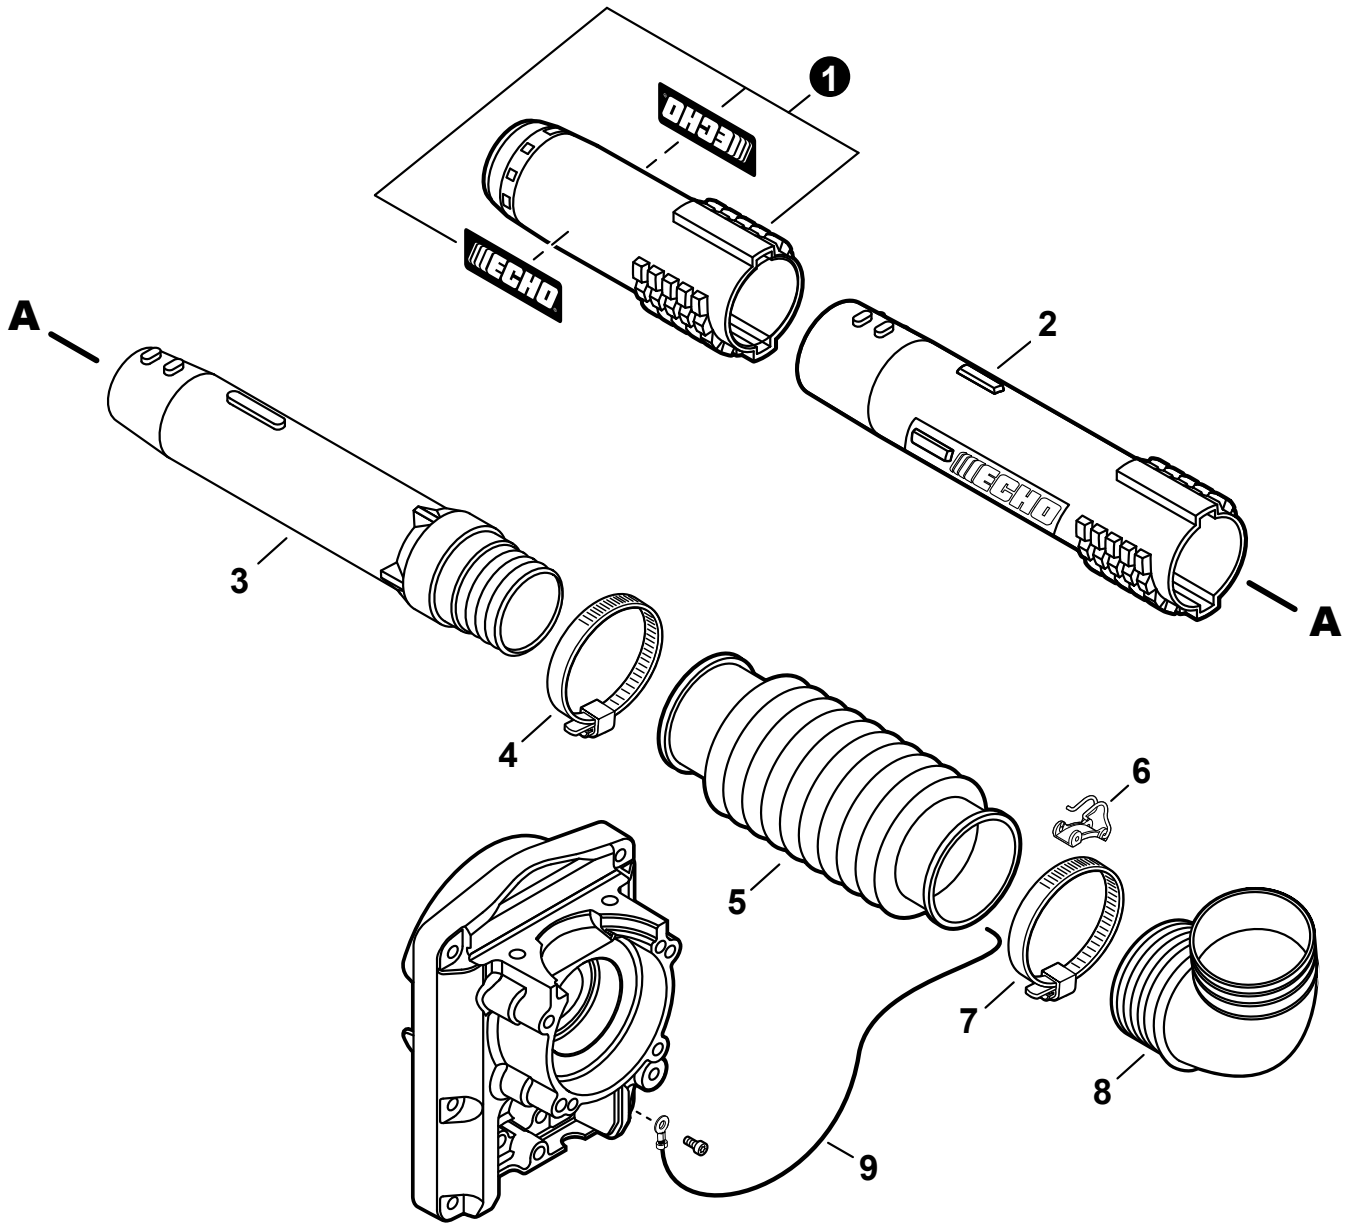

NO.	PART NUMBER	QTY.	DESCRIPTION	DESCRIPCIÓN
1	P021049080	1	TUBE SET, BLOWER - NOZZLE	JUEGO DE TUBO DE SOPLADOR - BOQUILLA
2	E165000141	1	TUBE, BLOWER - STRAIGHT	TUBO DE SOPLADOR - RECTO
3	E165000800	1	TUBE, BLOWER - SWIVEL	TUBO DE SOPLADOR - GIRATORIO
4	V495000430	1	CLAMP 58.7 MM / 82.5 MM	ABRAZADERA 58.7 MM / 82.5 MM
5	E164000080	1	TUBE, BLOWER - FLEXIBLE	TUBO DE SOPLADOR - FLEXIBLE
6	C487000420	1	CLIP, CABLE	SUJETADOR DE CABLE
7	V495000440	1	CLAMP - BAND	ABRAZADERA - BANDA
8	E160000131	1	TUBE, BLOWER - ELBOW	TUBO DE SOPLADOR - CODO
9	V485002181	1	WIRE, STATIC DISCHARGE	PROTECCION DE ELECTRICIDAD ESTÁTICA