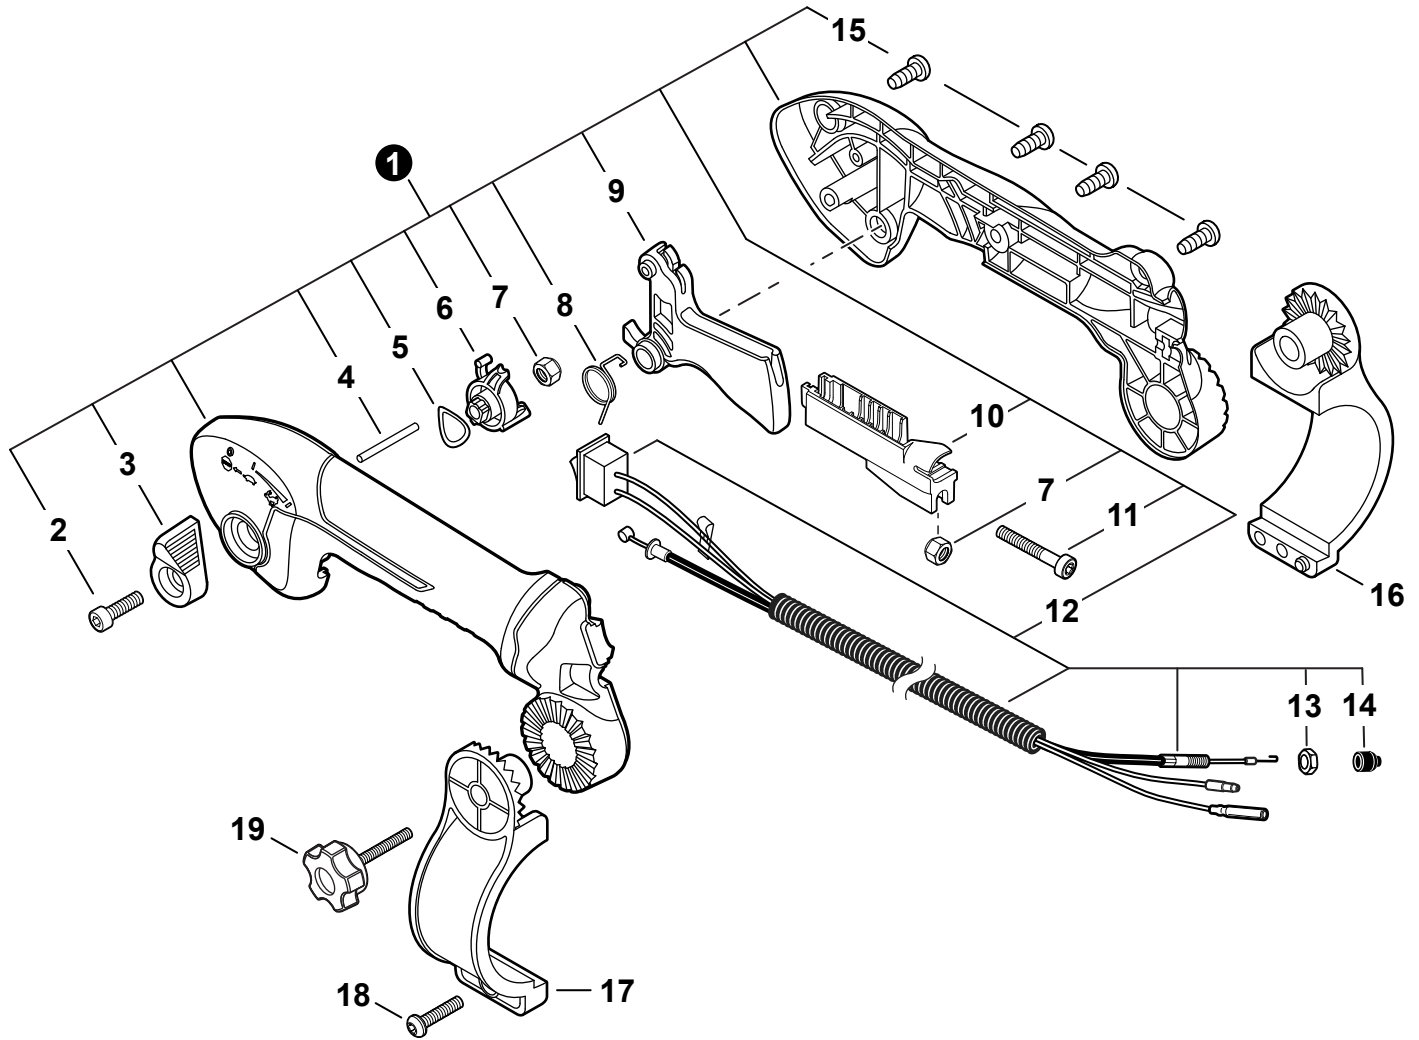

NO.	PART NUMBER	QTY.	DESCRIPTION	DESCRIPCIÓN
1	P021052251	1	THROTTLE CONTROL KIT - TUBE MOUNT	JUEGO DE CONTROL DE ACELERADOR SUJETO AL TUBO
2	V805000160	1	+BOLT, TORX 5×20	+PERNO TORX 5×20
3	C453000560	1	+LEVER, THROTTLE	+PALANCA DE ACELERADOR
4	V621000040	1	+PIN 3×32	+PASADOR 3×32
5	42975201850	1	+WASHER, WAVE 12	+ARANDELA DE PRESION 12
6	C453000580	1	+CONTROL, THROTTLE	+CONTROL DE ACELERADOR
7	90056250005	2	+NUT, LOCK M5	+CONTRATUERCA M5
8	V452001630	1	+SPRING, TORSION	+RESORTE DE TORSIÓN
9	C450000921	1	+TRIGGER, THROTTLE	+GATILLO DEL ACELERADOR
10	C482000101	1	+CONNECTOR, CABLE	+CONECTOR DE CABLE
11	V805000050	1	+BOLT, TORX 5×30	+PERNO TORX 5×30
12	V043001191	1	+CABLE ASSY, CONTROL	+MONTAJE DE CABLE PARA CONTROL
13	90050000006	1	++NUT, HEX M6	++TUERCA HEXAGONAL 6M
14	17808208260	1	++CAP, DUST	++TAPA ANTIPOLVO
15	V805000000	4	+BOLT, TORX 5×16	+PERNO TORX 5×16
16	C405000241	1	BRACKET, HANDLE - RIGHT	SOPORTE, MANGO - DERECHO
17	C405000231	1	BRACKET, HANDLE - LEFT	SOPORTE, MANGO - IZQUIERDA
18	V805000010	1	BOLT, TORX 5×20	PERNO TORX 5×20
19	V299000630	1	KNOB, SCREW	PERILLA TIPO TORNILLO