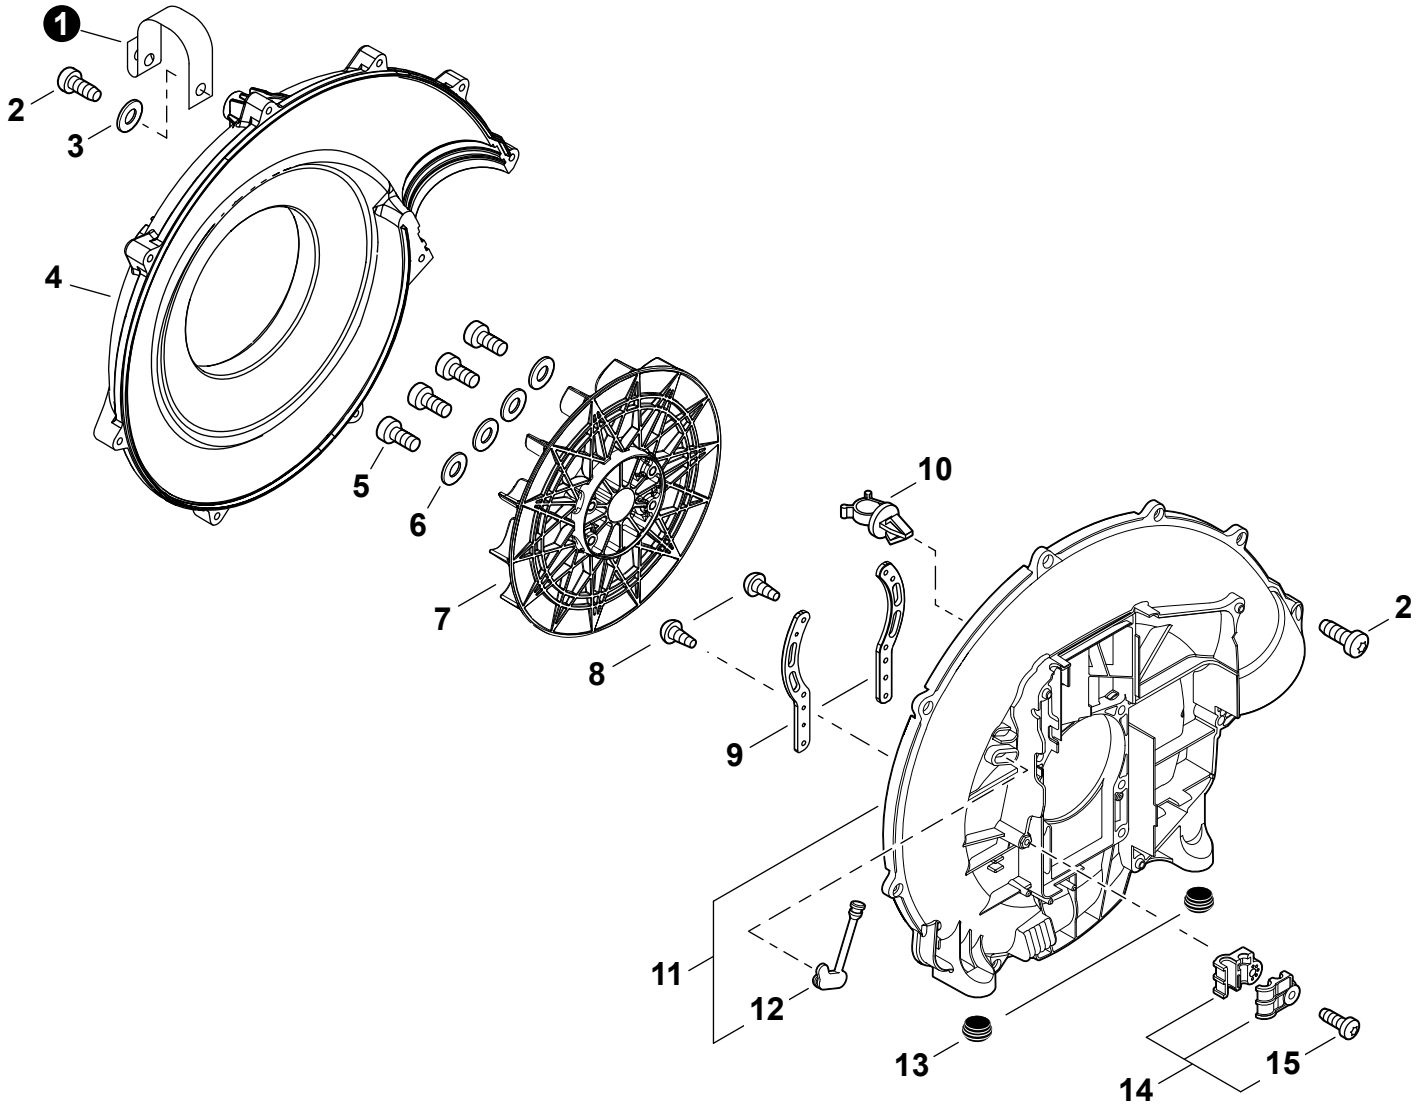

NO.	PART NUMBER	QTY.	DESCRIPTION	DESCRIPCIÓN
1	C617000730	1	STRAP, SAFETY 1.2×100	CINTA DE SEGURIDAD 1.2×100
2	V805000010	9	BOLT, TORX 5×20	PERNO TORX 5×20
3	61301907350	1	WASHER 5.5×16×2T	ARANDELA 5.5×16×2T
4	E103001301	1	COVER, FAN	CUBIERTA DE VENTILADOR
5	V805000180	4	BOLT, TORX 5×30	PERNO TORX 5×30
6	61301907350	4	WASHER 5.5×16×2T	ARANDELA 5.5×16×2T
7	E100000270	1	FAN, BLOWER	VENTILADOR DE LA SOPLADOR
8	90024603012	2	SCREW TAPPING 3×12	TORNILLO ROSCADO 3×12
9	C632000250	2	BRACKET, ENGINE	ABRAZADERA DEL MOTOR
10	V491000110	1	CLIP, CABLE	SUJETADOR DE CABLE
11	P021048180	1	FAN CASE SET	JUEGO DE CAJA DE VENTILADOR
12	V144000670	1	+GROMMET	+OJAL
13	V420000910	2	CUSHION	AMORTIGUADOR
14	P021048170	1	CABLE HOLDER SET	JUEGO DE SUJETADOR DE CABLE
15	V805000230	1	+BOLT, TORX 5×25	+PERNO TORX 5×25