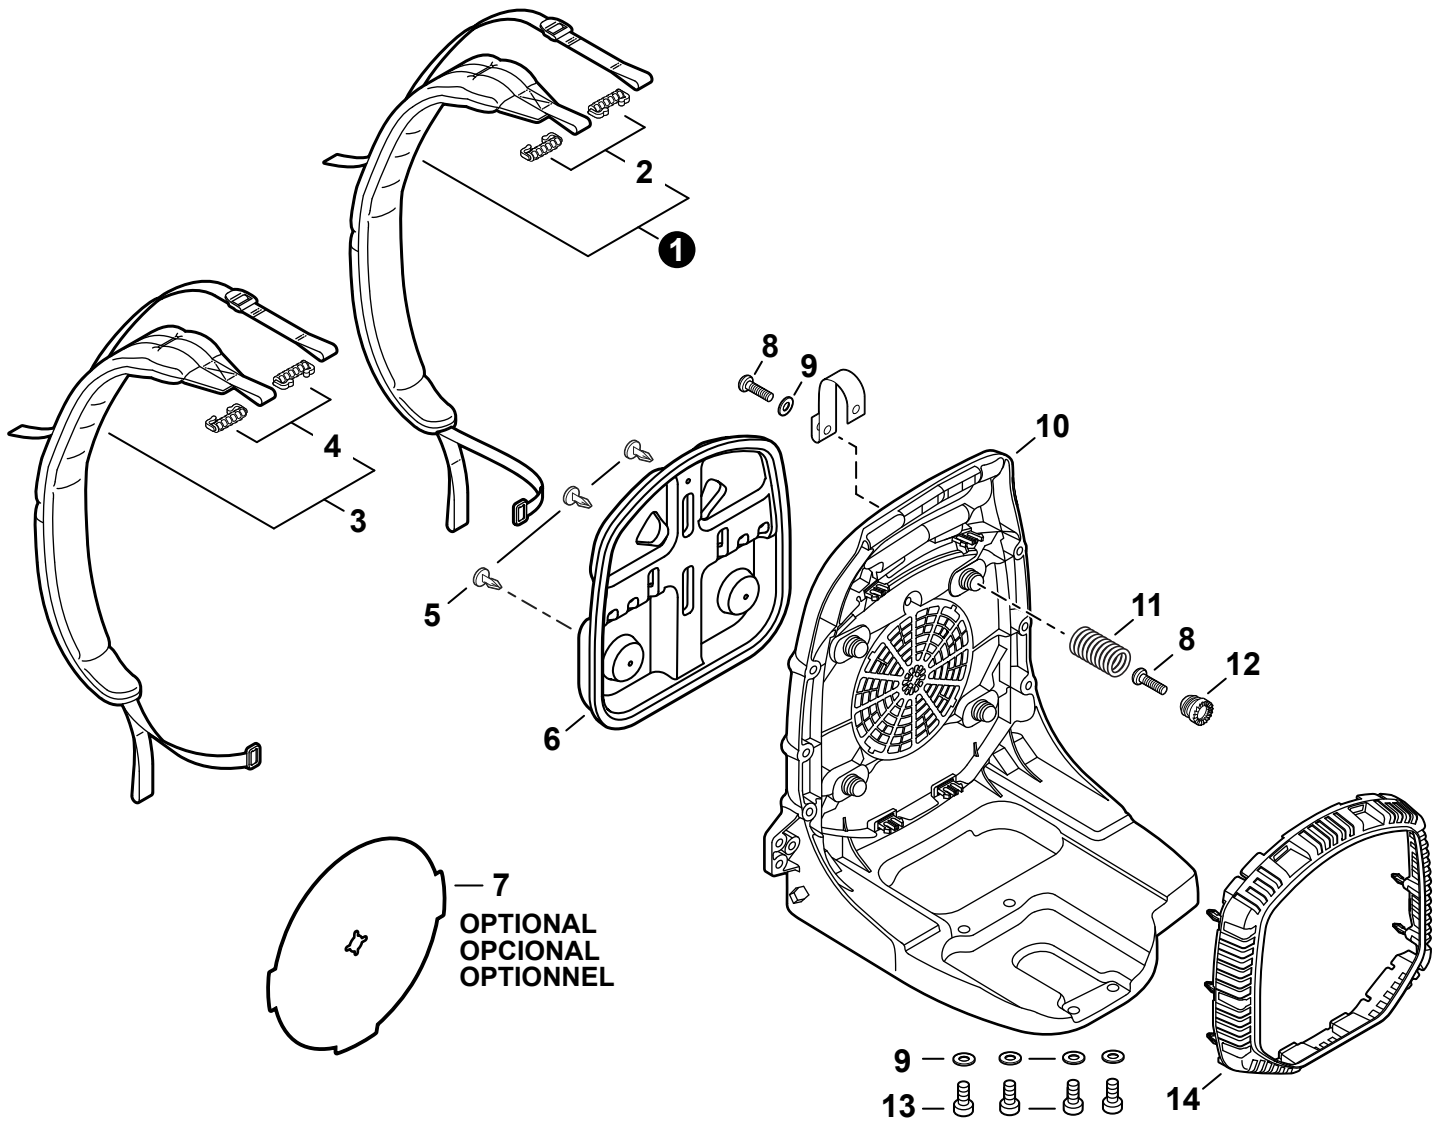

NO.	PART NUMBER	QTY.	DESCRIPTION	DESCRIPCIÓN
1	P021048261	1	HARNESS ASSY, RIGHT	MONTAJE DE ARNÉS DERECHA
2	V491000480	2	+CLIP	+SUJETADOR
3	P021048251	1	HARNESS ASSY, LEFT	MONTAJE DE ARNÉS IZQUIERDA
4	V491000480	2	+CLIP	+SUJETADOR
5	V491000090	3	CLIP	SUJETADOR
6	C630000190	1	CUSHION, BACKPACK	AMORTIGUADOR DE MOCHILA
7	C635000000	1	INSERT, COLD WEATHER	SEPARADOR PARA CLIMA FRIO
8	V805000010	5	BOLT, TORX 5×20	PERNO TORX 5×20
9	61301907350	5	WASHER 5.5×16×2T	ARANDELA 5.5×16×2T
10	C620000480	1	FRAME, BACKPACK	ARMAZÓN DE MOCHILA
11	V450000780	4	SPRING, COMPRESSION	RESORTE DE COMPRESIÓN
12	V456000331	4	HOLDER, SPRING	RETENEDOR DE RESORTE
13	V805000160	4	BOLT, TORX 5×20	PERNO TORX 5×20
14	E104000250	1	GUARD, DEBRIS	PROTECTOR CONTRA RESIDUOS