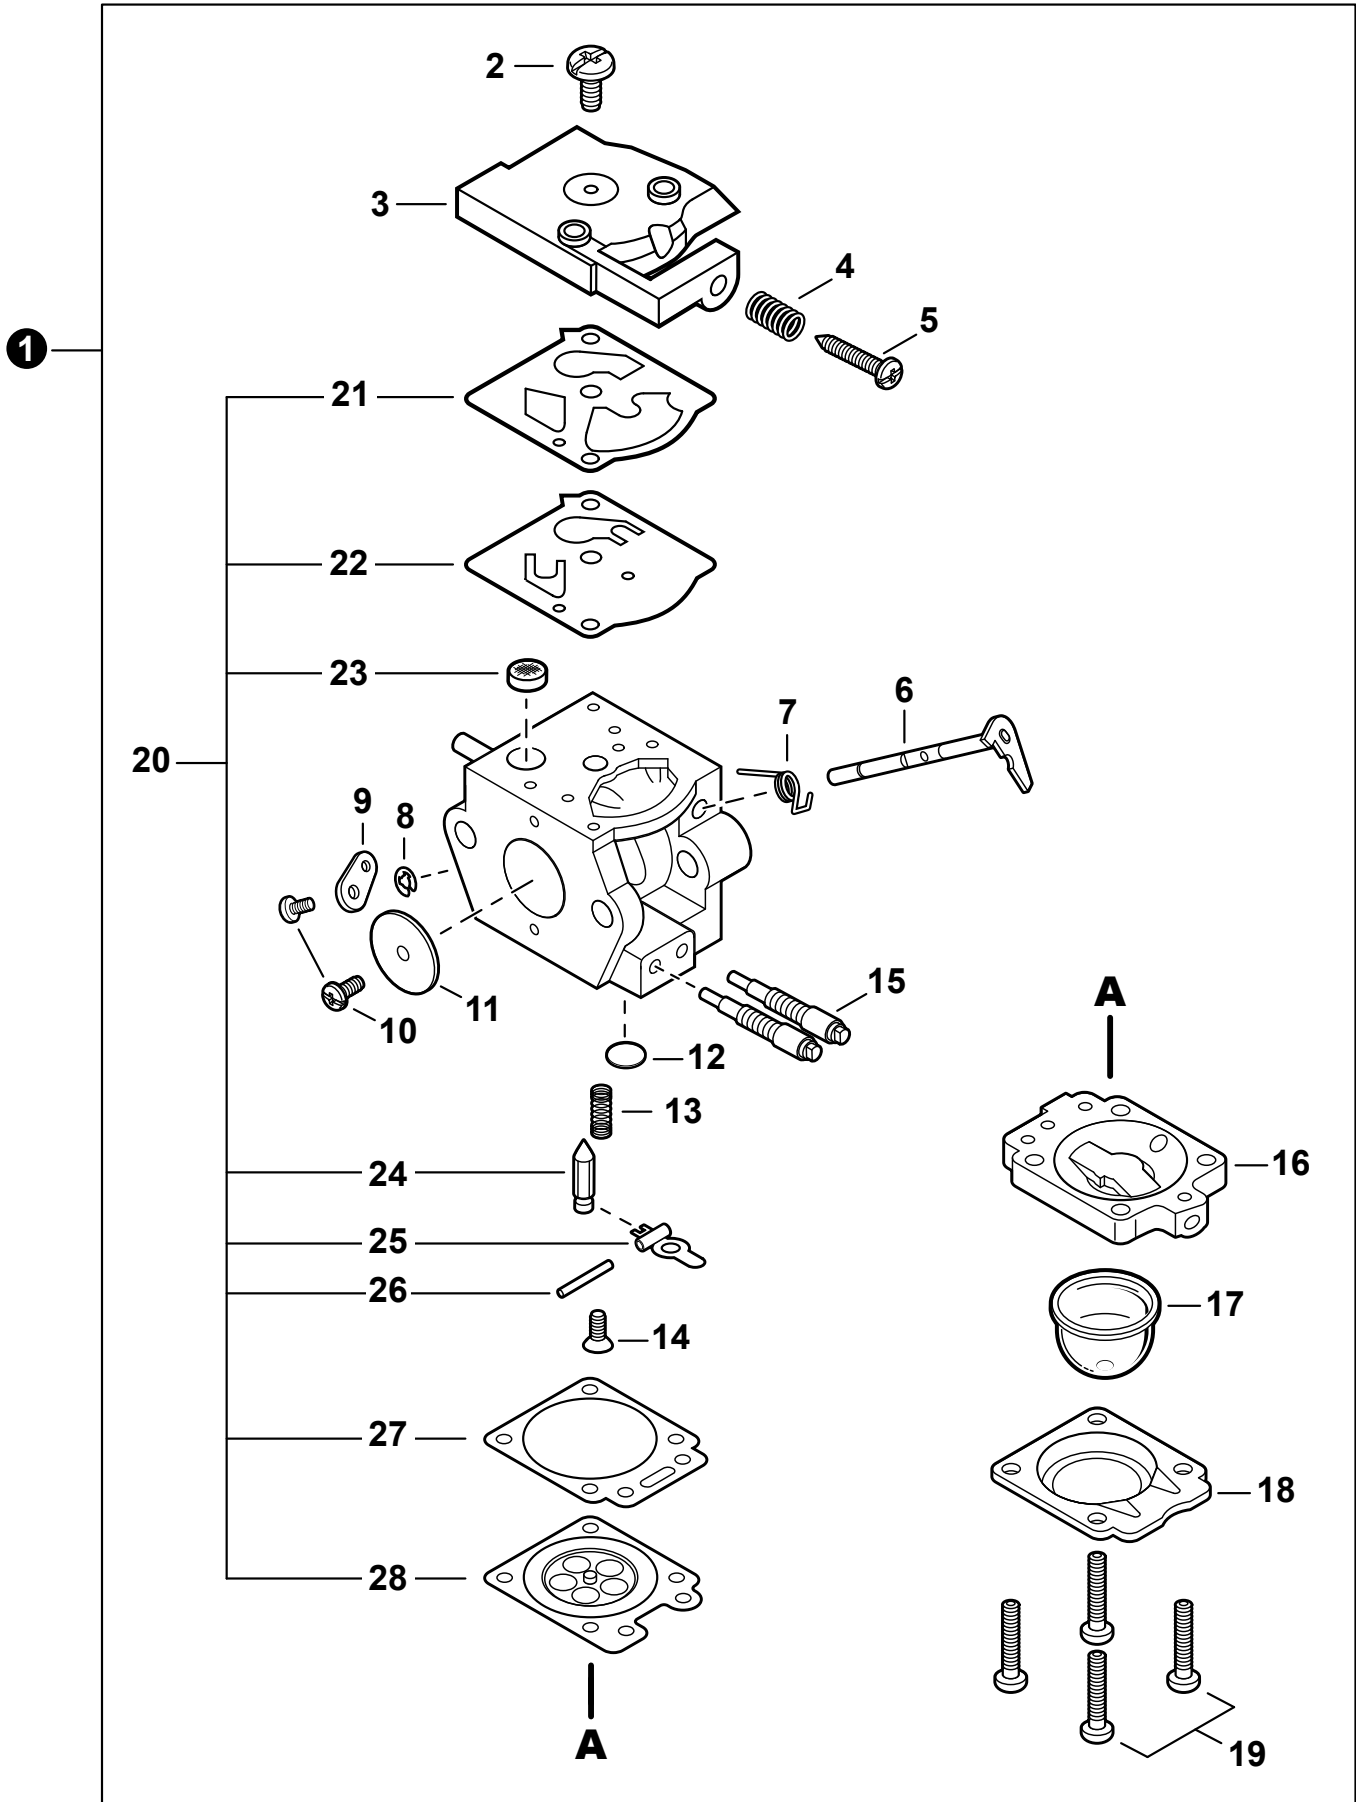

NO.	PART NUMBER	QTY.	DESCRIPTION	DESCRIPCIÓN
1	A190001480	1	COVER, ENGINE	CUBIERTA DE MOTOR
2	V805000010	3	BOLT, TORX 5×20	PERNO TORX 5×20
3	V805000040	1	BOLT, TORX 5×55	PERNO TORX 5×55

NO.	PART NUMBER	QTY.	DESCRIPTION	DESCRIPCIÓN
1	SB1116	1	SHORT BLOCK	BLOQUE CORTO
2	V805000210	4	+BOLT, TORX 5×20	+PERNO TORX 5×20
3	V103001790	1	+GASKET, INTAKE	+EMPAQUETADURA DE ADMISIÓN
4	V103001780	1	+GASKET, INTAKE	+EMPAQUETADURA DE ADMISIÓN
5	V103001770	1	+HEAT SHIELD, INTAKE	+PROTECTOR TÉRMICO DEL ADMISIÓN
6	A130002250	1	+CYLINDER	+CILINDRO
7	V104002280	1	+HEAT SHIELD, EXHAUST	+PROTECTOR TÉRMICO DEL ESCAPE
8	V100000811	1	+GASKET, CYLINDER	+EMPAQUETADURA DE CILINDRO
9	P021048140	1	+PISTON KIT	+JUEGO DE PISTÓN
10	10001132330	2	++RING, PISTON	++ANILLO DEL PISTÓN
11	V580000010	2	++RING, SNAP Ø10	++ANILLO RETENEDOR Ø10
12	V608000000	1	++PIN, PISTON 10	++PASADOR DEL PISTÓN 10
13	V3070000050	2	++WASHER, THRUST 10	++ARANDELA DE EMPUJE 10
14	V555000010	1	++BEARING, NEEDLE 10	++COJINETE DE AGUJAS 10
15	90032303014	1	+KEY, WOODRUFF 3×14	+CHAVETA WOODRUFF 3×14
16	A011001390	1	+CRANKSHAFT	+CIGÜEÑAL
17	P021048150	1	+CRANKCASE KIT	+JUEGO DE CÁRTER
18	V805000180	4	++BOLT, TORX 5×30	++PERNO TORX 5×30
19	10021300310	1	++SEAL, OIL	++SELLO DE ACEITE
20	90033040080	2	++PIN, LOCATING 4×8	++PASADOR DE POSICIONAMIENTO 4×8
21	V102000270	1	++GASKET, CRANKCASE	++EMPAQUETADURA DE CÁRTER
22	9400036302	1	++BEARING, BALL 6302 C3	++COJINETE DE BALINES 6302 C3
23	90081036202	1	++BEARING, BALL 6202	++COJINETE DE BALINES 6202
24	V508000100	1	++SEAL, OIL 15	++SELLO DE ACEITE 15
25	V401000600	1	CUSHION 5	AMORTIGUADOR 5
26	V805000140	1	BOLT, TORX 5×12	PERNO TORX 5×12
27	V805000180	6	BOLT, TORX 5×30	PERNO TORX 5×30