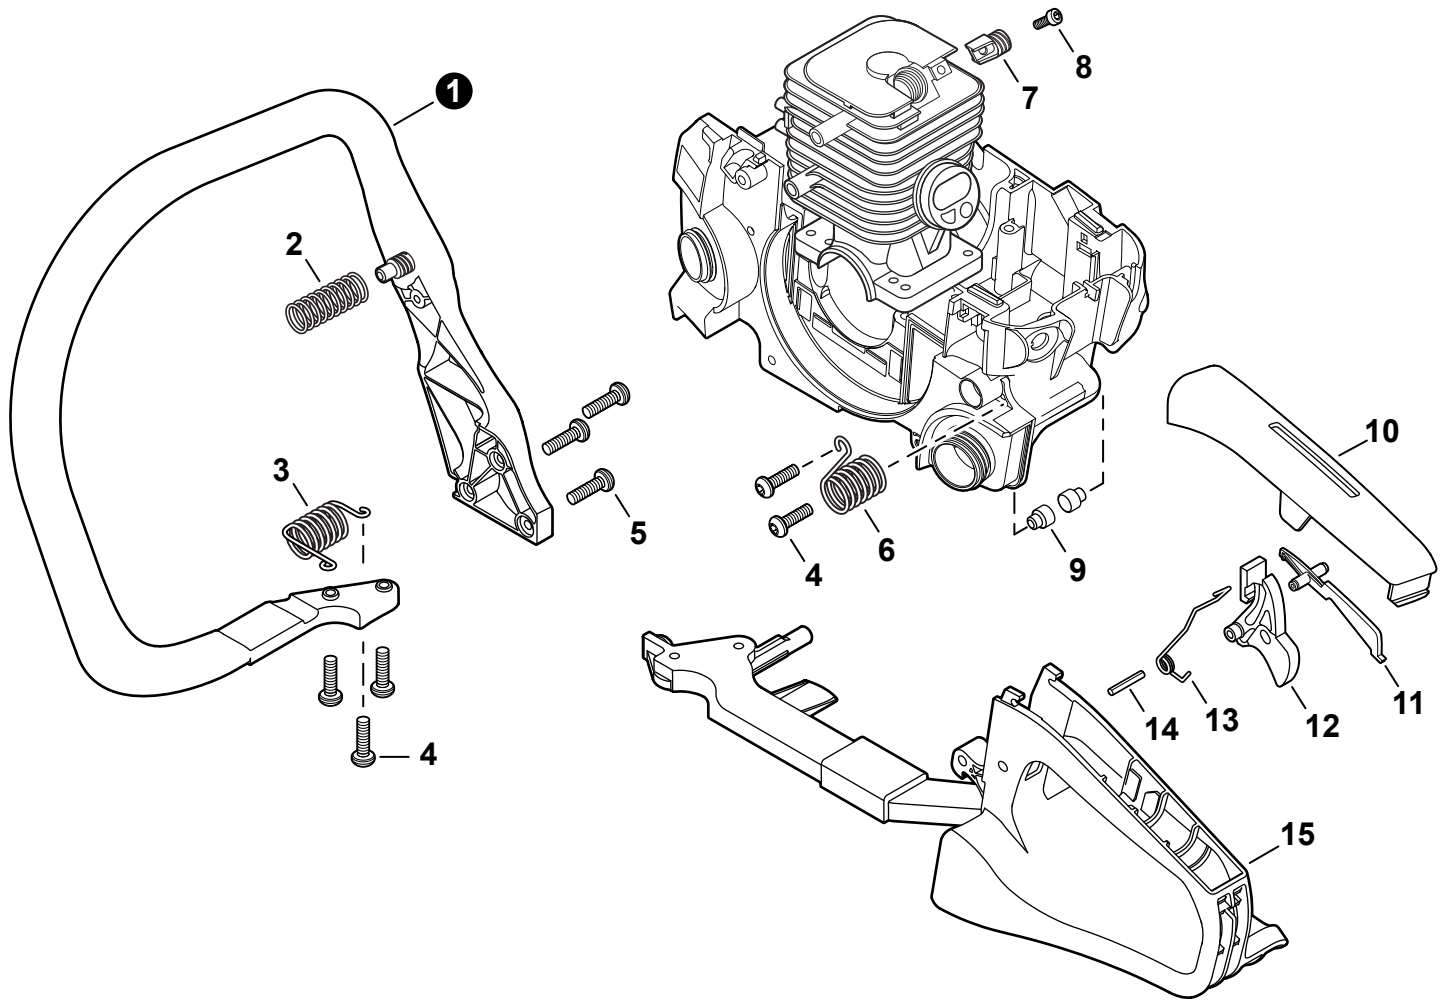

NO.	PART NUMBER	QTY.	DESCRIPTION	DESCRIPCIÓN
1	V805000010	4	BOLT, TORX 5×20	PERNO TORX 5×20
2	<b>A051002741</b>	1	<b>STARTER ASSY, RECOIL</b>	<b>MONTAJE DE ARRANCADOR AUTORRETRÁCTIL</b>
3	P022005891	1	+GRIP, STARTER	+AGARRE DEL ARRANCADOR
4	P022039050	1	+SPRING KIT, REWIND	+MONTAJE DE RESORTE RECULAR
5	P022008440	1	+ROPE, STARTER 3.5×900	+CUERDA DEL ARRANCADOR 3.5×900
6	P022039040	1	+REEL, ROPE	+CARRETE DEL CABLE
7	V452001320	1	+SPRING, TORSION	+RESORTE DE TORSIÓN
8	P022039060	1	+PAWL CATCHER	+RECEPTOR DE TRINQUETE
9	17723661830	1	+SCREW	+TORNILLO
10	A172002181	1	COVER, FAN	CUBIERTA DE VENTILADOR
11	V203000080	2	BOLT 5×14	PERNO 5×14
12	90060300005	2	WASHER 5.5×12×0.8	ARANDELA 5.5×12×0.8
13	A514000020	2	PAWL	TRINQUETE
14	17724704630	2	SPACER 5.2×8×2.1	ESPACIADOR 5.2×8×2.1
15	17723435430	2	SPRING, TORSION	RESORTE DE TORSIÓN

NO.	PART NUMBER	QTY.	DESCRIPTION	DESCRIPCIÓN
1	V652000040	1	GEAR, WORM	ENGRANAJE DE TORNILLO SIN FIN
2	A551000080	1	PLATE, CLUTCH - SMALL	PLACA DE EMBRAGUE- PEQUEÑO
3	A551000140	1	PLATE, CLUTCH - LARGE	PLACA DE EMBRAGUE-GRANDE
4	<b>A056000211</b>	1	<b>CLUTCH ASSY</b>	<b>MONTAJE DE EMBRAGUE</b>
5	V451000470	3	+SPRING, CLUTCH	+RESORTE DEL EMBRAGUE
6	P021005811	1	+CLUTCH SHOE SET (3PCS)	+JUEGO DE ZAPATA DE EMBRAGUE (CANTIDAD 3)
7	A552000100	1	+HUB, CLUTCH	+CUBO DEL EMBRAGUE
8	<b>99944400395</b>	1	<b>CLUTCH KIT</b>	<b>JUEGO DE EMBRAGUE</b>
9	V553000150	1	+BEARING, NEEDLE 8	+COJINETE DE AGUJAS 8
10	A556000543	1	+DRUM, CLUTCH	+TAMBOR DE EMBRAGUE
11	10014319830	1	+WASHER 8.2×31×0.8	+ARANDELA 8.2×31×0.8
12	V583000120	1	+E-RING	+RETENEDOR TIPO "E"