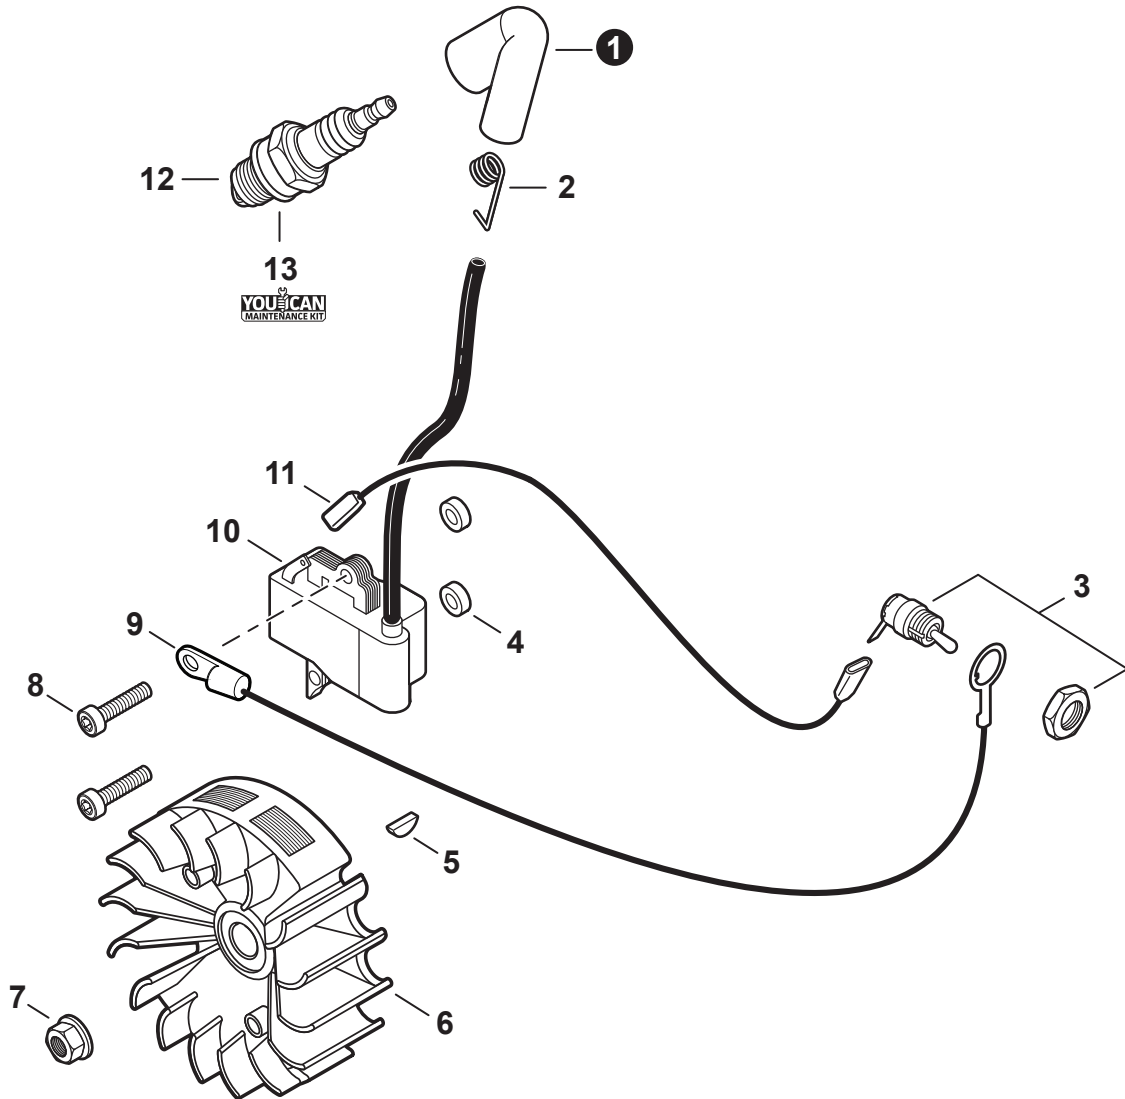

NO.	PART NUMBER	QTY.	DESCRIPTION	DESCRIPCIÓN
1	A427000020	1	CAP, SPARK PLUG	TAPA DE BUJÍA
2	A426000020	1	TERMINAL, SPARK PLUG	TERMINAL DE BUJÍA
3	A440001190	1	SWITCH, ON-OFF	INTERRUPTOR DE ENCENDIDO-APAGADO
4	15011716430	2	WASHER 5.2×12×3	ARANDELA 5.2×12×3
5	10014212330	1	KEY, WOODRUFF	CHAVETA WOODRUFF
6	A409000350	1	FLYWHEEL	VOLANTE
7	90051500008	1	NUT, FLANGE M8	TUERCA-BRIDA M8
8	V805000210	2	BOLT, TORX 5×20	PERNO TORX 5×20
9	V485001070	1	LEAD - GROUND L= 255	CABLE DE TIERRA L= 255
10	A411001180	1	COIL, IGNITION	BOBINA DE ENCENDIDO
11	V485001080	1	LEAD - IGNITION	CABLE DE ENCENDIDO
12	A425000000	1	SPARK PLUG - BPMR8Y	BUJÍA - BPMR8Y
13	90175Y	1	TUNE-UP KIT - YOUCAN™	JUEGO DE PUESTA A PUNTO - YOUCAN™