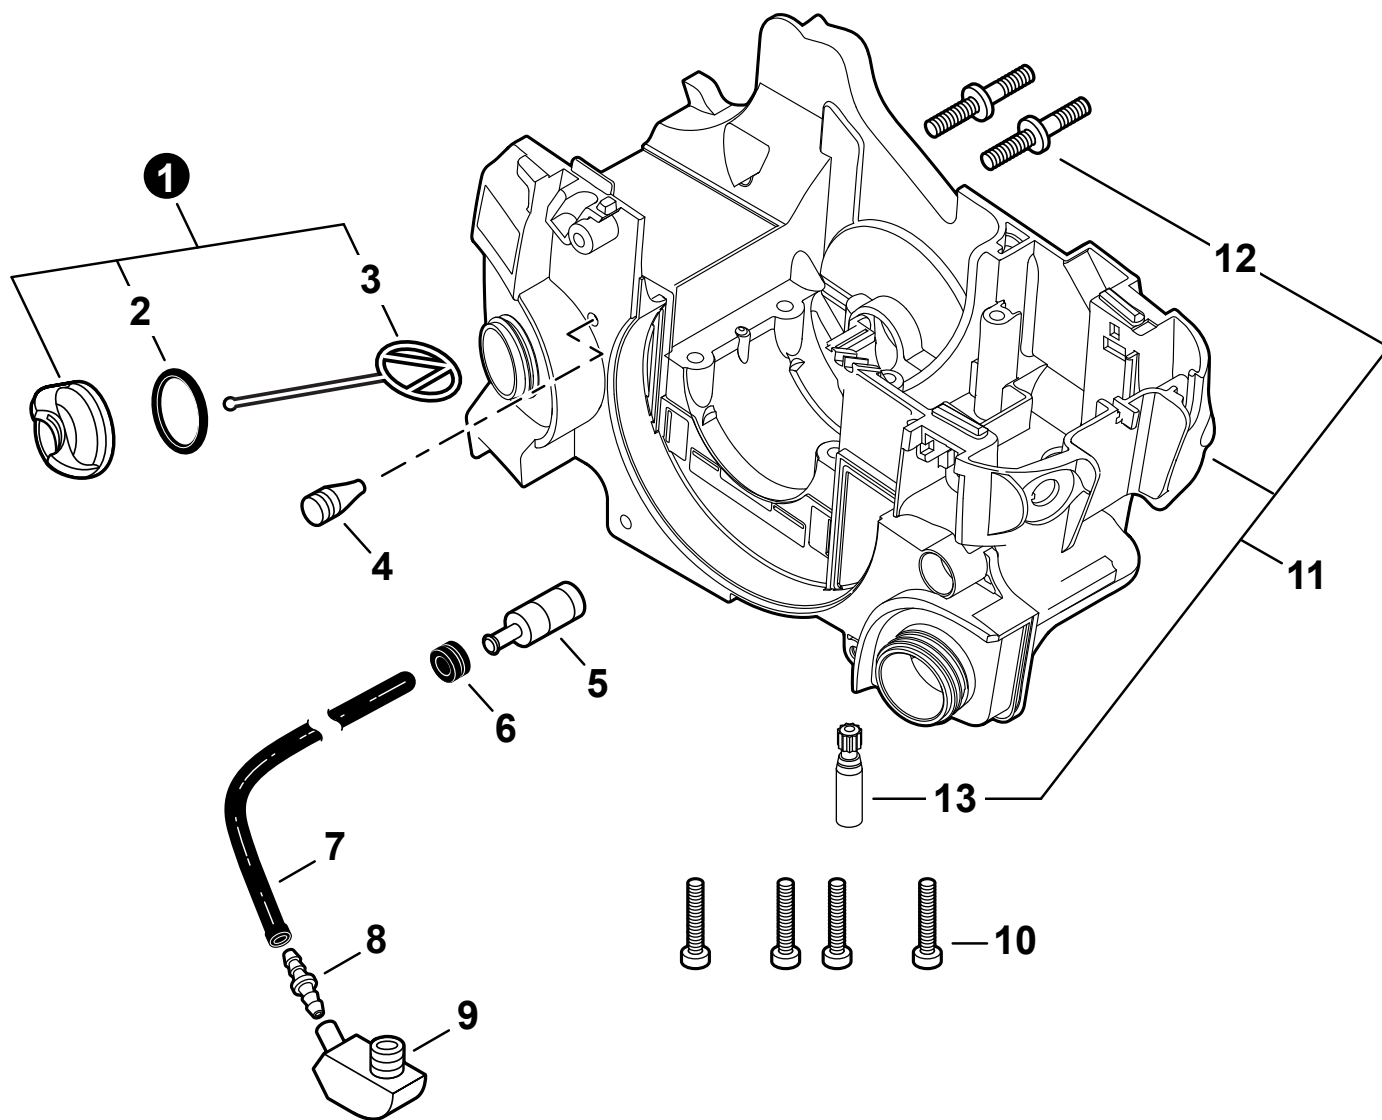

NO.	PART NUMBER	QTY.	DESCRIPTION	DESCRIPCIÓN
1	P021005581	1	CAP ASSY - BLACK	MONTAJE DE TAPA NEGRO
2	90072000018	1	+O-RING 18	+JUNTA TÓRICA 18
3	A365000050	1	+CONNECTOR, CAP L= 60 MM	+CONECTOR DE TAPA L= 60 MM
4	43611413930	1	VENT ASSY	VÁLVULA DE RESPIRADERO
5	43620502832	1	FILTER, OIL	FILTRO DE ACEITE
6	13211501462	1	GROMMET	OJAL
7	13011005261	1	PIPE 3×6×185 MM BLACK	TUBO 3×6×185 MM NEGRO
8	V186000510	1	CONNECTOR, PIPE	CONECTOR DE TUBO
9	V470000810	1	GROMMET, OIL	OJAL DE ACEITE
10	V805000180	4	BOLT, TORX 5×30	PERNO TORX 5×30
11	P021049021	1	HOUSING ASSY, ENGINE	MONTAJE DE CAJA DEL MOTOR
12	V225000031	2	+BOLT, STUD 8	+PERNO PRISIONERO 8
13	C022000190	1	+AUTO-OILER ASSY	+MONTAJE DE ENGRASADOR AUTOMÁTICO