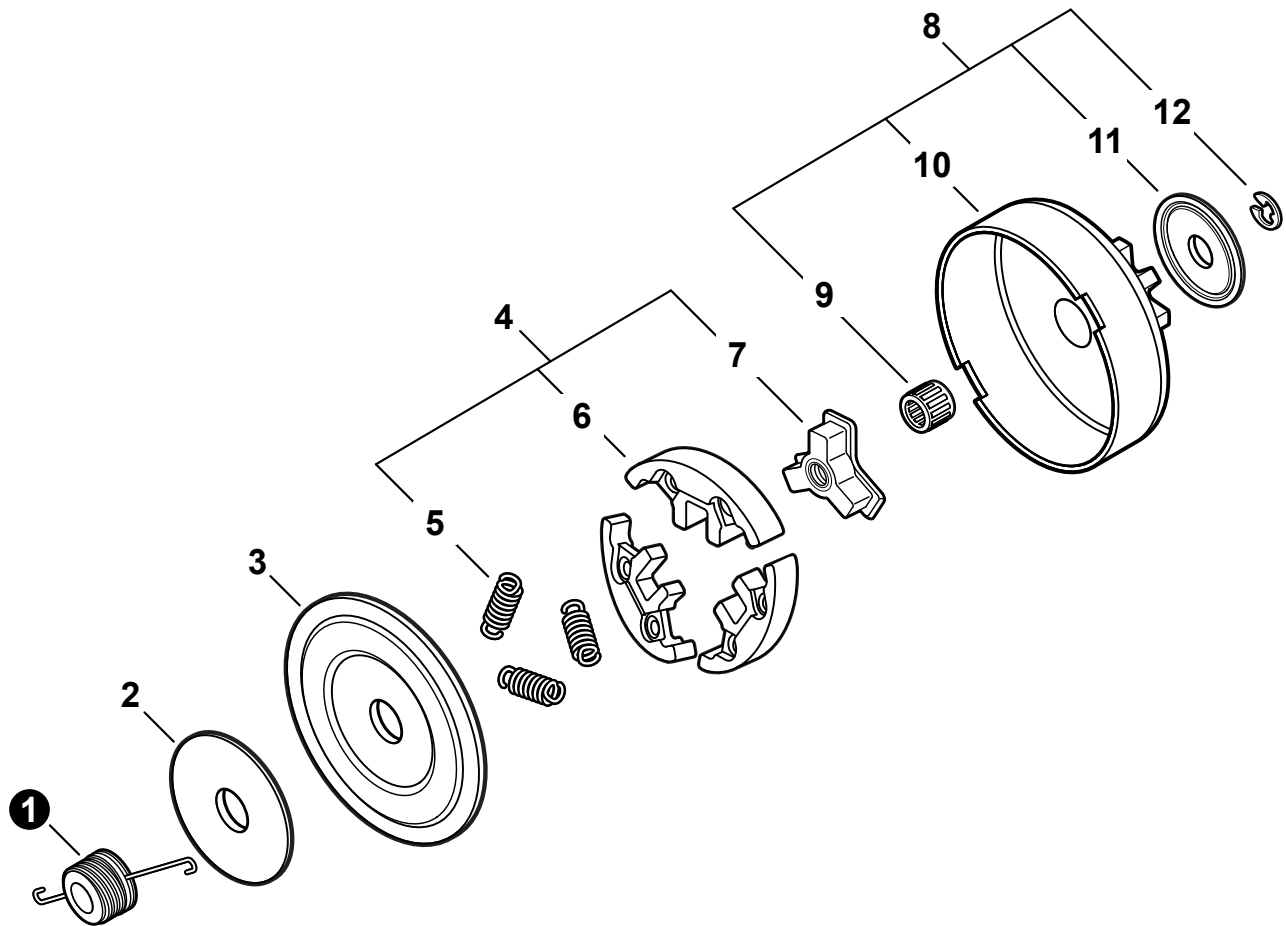

NO.	PART NUMBER	QTY.	DESCRIPTION	DESCRIPCIÓN
1	V652000040	1	GEAR, WORM	ENGRANAJE DE TORNILLO SIN FIN
2	A551000080	1	PLATE, CLUTCH - SMALL	PLACA DE EMBRAGUE- PEQUEÑO
3	A551000140	1	PLATE, CLUTCH - LARGE	PLACA DE EMBRAGUE-GRANDE
4	A056000211	1	CLUTCH ASSY	MONTAJE DE EMBRAGUE
5	V451000470	3	+SPRING, CLUTCH	+RESORTE DEL EMBRAGUE
6	P021005811	1	+CLUTCH SHOE SET (3PCS)	+JUEGO DE ZAPATA DE EMBRAGUE (CANTIDAD 3)
7	A552000100	1	+HUB, CLUTCH	+CUBO DEL EMBRAGUE
8	99944400395	1	CLUTCH KIT	JUEGO DE EMBRAGUE
9	V553000150	1	+BEARING, NEEDLE 8	+COJINETE DE AGUJAS 8
10	A556000543	1	+DRUM, CLUTCH	+TAMBOR DE EMBRAGUE
11	10014319830	1	+WASHER 8.2×31×0.8	+ARANDELA 8.2×31×0.8
12	V583000120	1	+E-RING	+RETENEDOR TIPO "E"