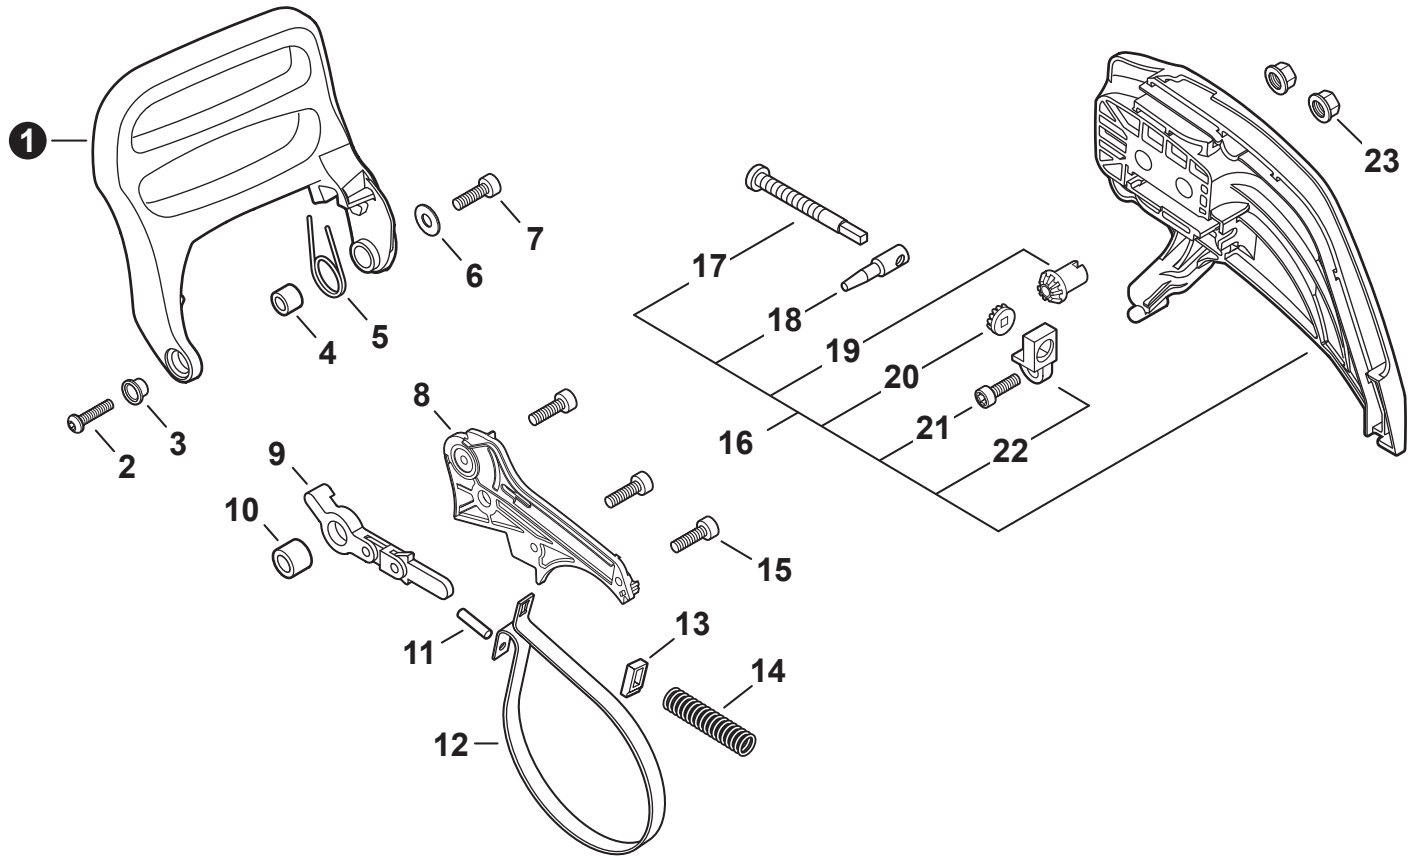

NO.	PART NUMBER	QTY.	DESCRIPTION	DESCRIPCIÓN
1	C320000491	1	LEVER, BRAKE	PALANCA DE FRENO
2	V805000010	1	BOLT, TORX 5×20	PERNO TORX 5×20
3	V356000430	1	COLLAR 10	COLLAR 10
4	43311635430	1	SPACER 8×12×9	ESPACIADOR 8×12×9
5	V452000250	1	SPRING, TORSION	RESORTE DE TORSIÓN
6	17721403930	1	WASHER 4.2×16.5×1	ARANDELA 4.2×16.5×1
7	V804000020	1	BOLT, TORX 4×20	PERNO TORX 4×20
8	C345000540	1	COVER, BRAKE	CUBIERTA DE FRENO
9	C334000100	1	CONNECTOR, BRAKE	CONECTOR DE FRENO
10	43311635430	1	SPACER 8×12×9	ESPACIADOR 8×12×9
11	9305030098	1	PIN, SPRING 3×9.8	PASADOR ÉLASTICO 3×9.8
12	C328000030	1	BAND, BRAKE	BANDA DE FRENO
13	V376000450	1	GUIDE	GUÍA
14	V450000070	1	SPRING, COMPRESSION	RESORTE DE COMPRESIÓN
15	V804000000	3	BOLT, TORX 4×12	PERNO TORX 4×12
16	P021049030	1	COVER ASSY, CLUTCH	MONTAJE DE CUBIERTA DE EMBRAGUE
17	V203000110	1	+SCREW, CHAIN TENSION	+TORNILLO DEL TENSOR DE CADENA
18	C309000030	1	+TENSIONER, CHAIN	+TENSOR DE CADENA
19	V651000001	1	+GEAR, BEVEL	+ENGRANAJE CÓNICO
20	V651000011	1	+GEAR, BEVEL	+ENGRANAJE CÓNICO
21	V804000000	1	+BOLT, TORX 4×12	+PERNO TORX 4×12
22	V355000140	1	+COLLAR 8	+COLLAR 8
23	V265000200	2	NUT, FLANGE M8×1.25	TUERCA-BRIDA M8×1.25