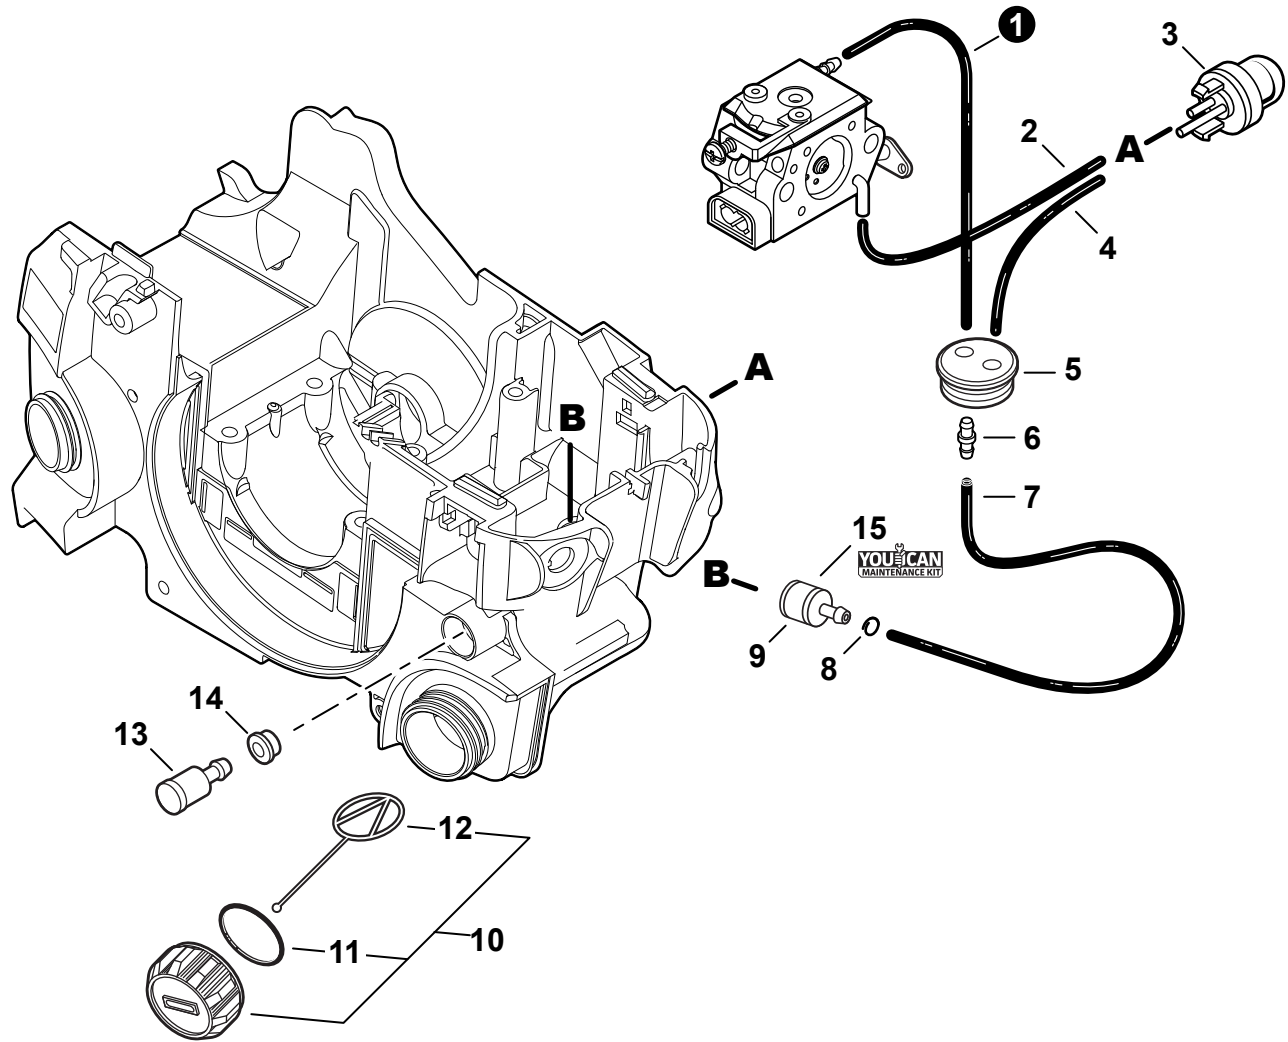

NO.	PART NUMBER	QTY.	DESCRIPTION	DESCRIPCIÓN
1	V471003872	1	PIPE, FUEL 3×5×85 BLACK	TUBO DE COMBUSTIBLE 3×5×85 NEGRO
2	V471001281	1	PIPE, FUEL 2.4×5×105 BLACK	TUBO DE COMBUSTIBLE 2.4×5×105 NEGRO
3	12318139130	1	BULB, PURGE	BULBO DE PURGA
4	V471001561	1	PIPE, FUEL 2.4×5×80 BLACK	TUBO DE COMBUSTIBLE 2.4×5×80 NEGRO
5	13211544331	1	GROMMET, FUEL	OJAL DE COMBUSTIBLE
6	V186000510	1	CONNECTOR, PIPE	CONECTOR DE TUBO
7	V471003881	1	PIPE, FUEL 3×5×144 BLACK	TUBO DE COMBUSTIBLE 3×5×144 NEGRO
8	V490001240	1	CLIP Ø6	SUJETADOR Ø6
9	A369000470	1	FILTER, FUEL	FILTRO DE COMBUSTIBLE
10	P021037920	1	CAP ASSY, FUEL	MONTAJE DE TAPA DE COMBUSTIBLE
11	V581000610	1	+O-RING 22	+JUNTA TÓRICA 22
12	A365000050	1	+CONNECTOR, CAP L= 60 MM	+CONECTOR DE TAPA L= 60 MM
13	A356000031	1	VENT ASSY	VÁLVULA DE RESPIRADERO
14	V137000001	1	GROMMET, FUEL	OJAL DE COMBUSTIBLE
15	90175Y	1	TUNE-UP KIT - YOUCAN™	JUEGO DE PUESTA A PUNTO - YOUCAN™