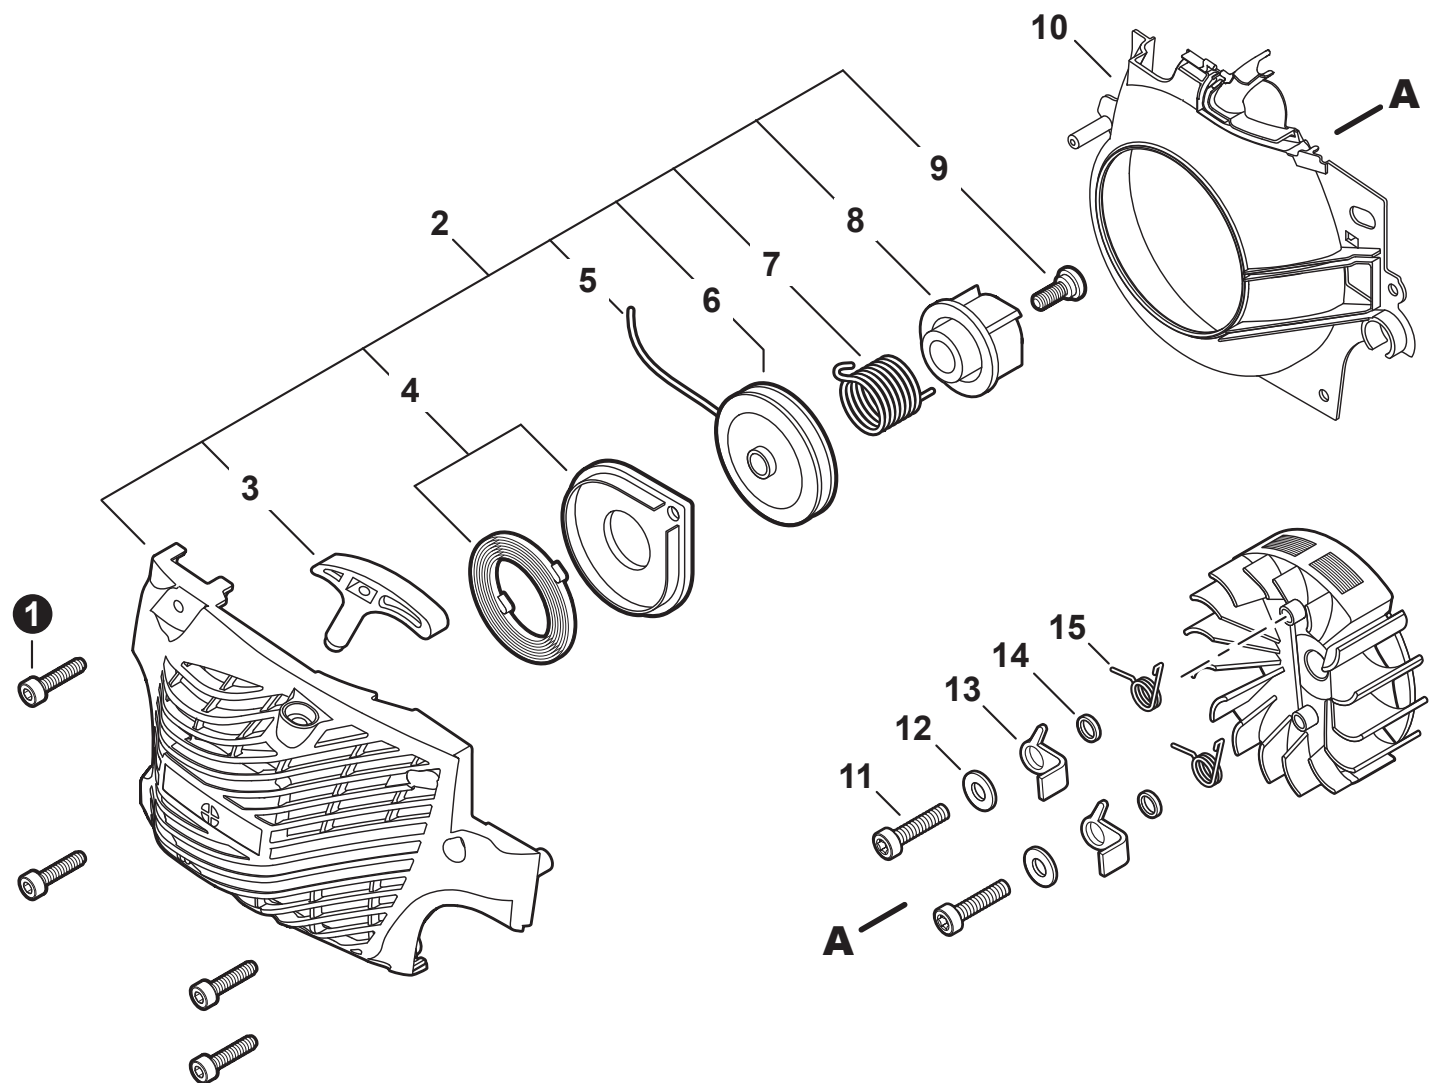

NO.	PART NUMBER	QTY.	DESCRIPTION	DESCRIPCIÓN
1	V805000010	4	BOLT, TORX 5×20	PERNO TORX 5×20
2	A051002741	1	STARTER ASSY, RECOIL	MONTAJE DE ARRANCADOR AUTORRETRÁCTIL
3	P022005891	1	+GRIP, STARTER	+AGARRE DEL ARRANCADOR
4	P022039050	1	+SPRING KIT, REWIND	+MONTAJE DE RESORTE RECULAR
5	P022008440	1	+ROPE, STARTER 3.5×900	+CUERDA DEL ARRANCADOR 3.5×900
6	P022039040	1	+REEL, ROPE	+CARRETE DEL CABLE
7	V452001320	1	+SPRING, TORSION	+RESORTE DE TORSIÓN
8	P022039060	1	+PAWL CATCHER	+RECEPTOR DE TRINQUETE
9	17723661830	1	+SCREW	+TORNILLO
10	A172002181	1	COVER, FAN	CUBIERTA DE VENTILADOR
11	V203000080	2	BOLT 5×14	PERNO 5×14
12	90060300005	2	WASHER 5.5×12×0.8	ARANDELA 5.5×12×0.8
13	A514000020	2	PAWL	TRINQUETE
14	17724704630	2	SPACER 5.2×8×2.1	ESPACIADOR 5.2×8×2.1
15	17723435430	2	SPRING, TORSION	RESORTE DE TORSIÓN