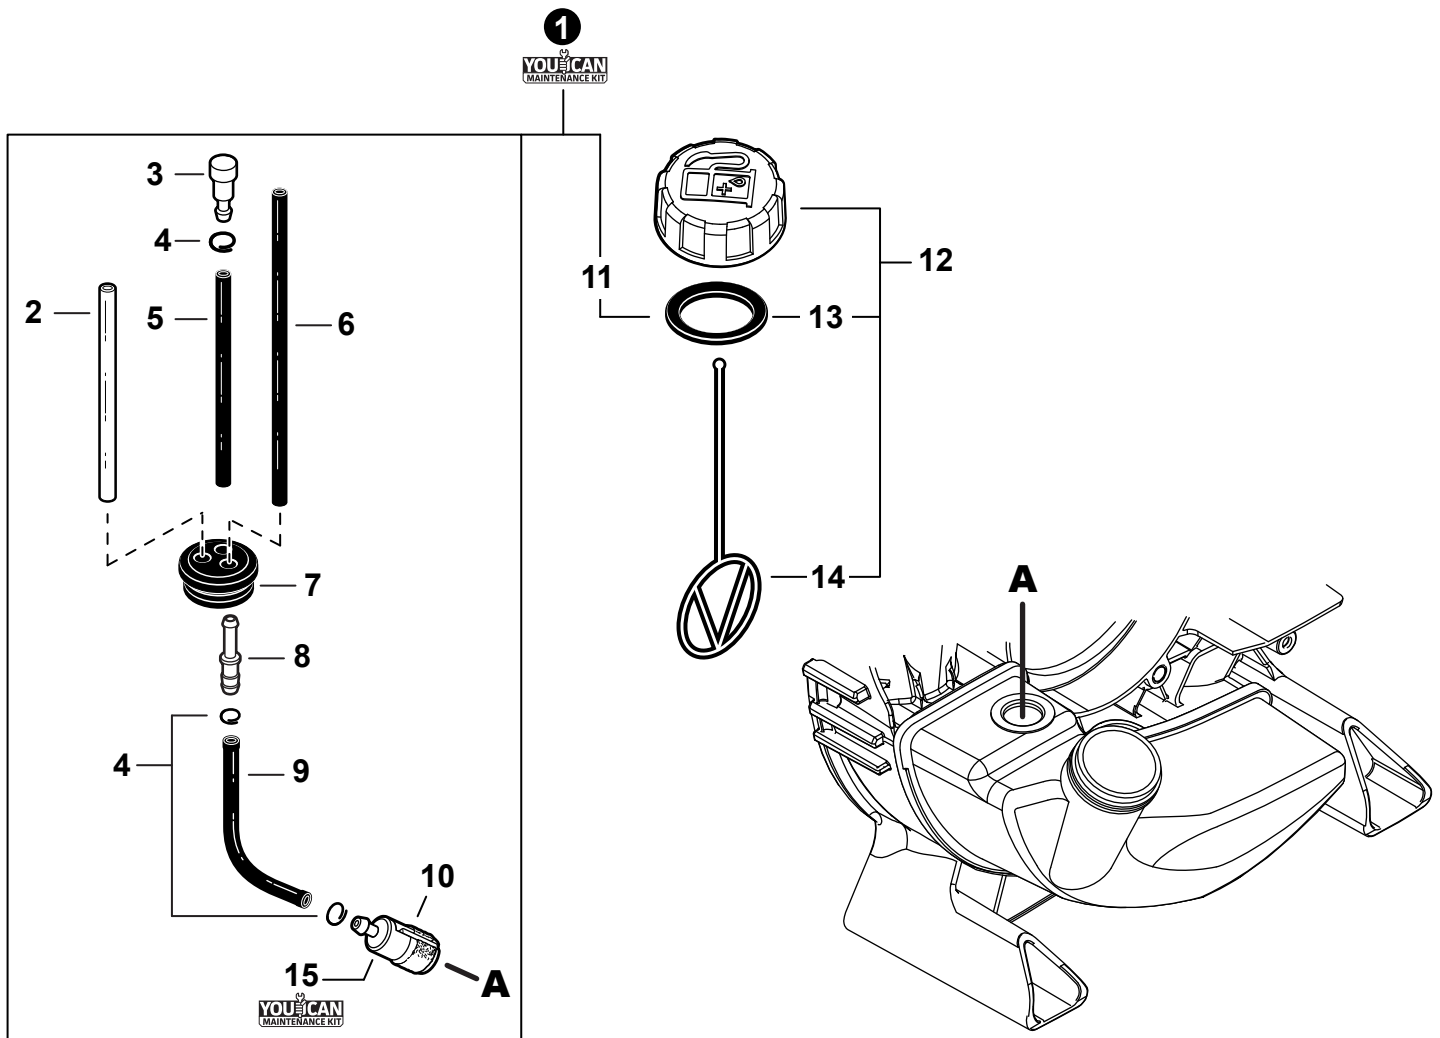

NO.	PART NUMBER	QTY.	DESCRIPTION	DESCRIPCIÓN
1	90193Y	1	FUEL SYSTEM KIT - YOUCAN™	KIT DEL SISTEMA DE COMBUSTIBLE - YOUCAN™
2	13201049730	1	+PIPE, FUEL 3x6x85 YELLOW	+TUBO DE COMBUSTIBLE 3x6x85 AMARILLO
3	A356000031	1	+VENT ASSY	+VÁLVULA DE RESPIRADERO
4	V490001240	3	+CLIP 6	+SUJETADOR 6
5	V471005250	1	+PIPE, FUEL 3x5x60 BLACK	+TUBO DE COMBUSTIBLE 3x5x60 NEGRO
6	V471005630	1	+PIPE, FUEL 3x5.5x78 BLACK	+TUBO DE COMBUSTIBLE 3x5.5x78 NEGRO
7	13211546730	1	+GROMMET, FUEL 5	+OJAL DE COMBUSTIBLE 5
8	V186000520	1	+CONNECTOR, PIPE 5x3.5	+CONECTOR DE TUBO 5x3.5
9	13201004921	1	+PIPE, FUEL 3x5x150 BLACK	+TUBO DE COMBUSTIBLE 3x5x150 NEGRO
10	A369000470	1	+FILTER, FUEL	+FILTRO DE COMBUSTIBLE
11	V107000190	1	+GASKET, FUEL CAP	+EMPAQUETADURA DE TAPA DE COMBUSTIBLE
12	P100006640	1	CAP ASSY, FUEL	MONTAJE DE TAPA DE COMBUSTIBLE
13	V107000190	1	+GASKET, FUEL CAP	+EMPAQUETADURA DE TAPA DE COMBUSTIBLE
14	13105156030	1	+CONNECTOR, CAP L= 100 MM	+CONECTOR DE TAPA L= 100 MM
15	90192Y	1	TUNE-UP KIT - YOUCAN™	JUEGO DE PUESTA A PUNTO - YOUCAN™