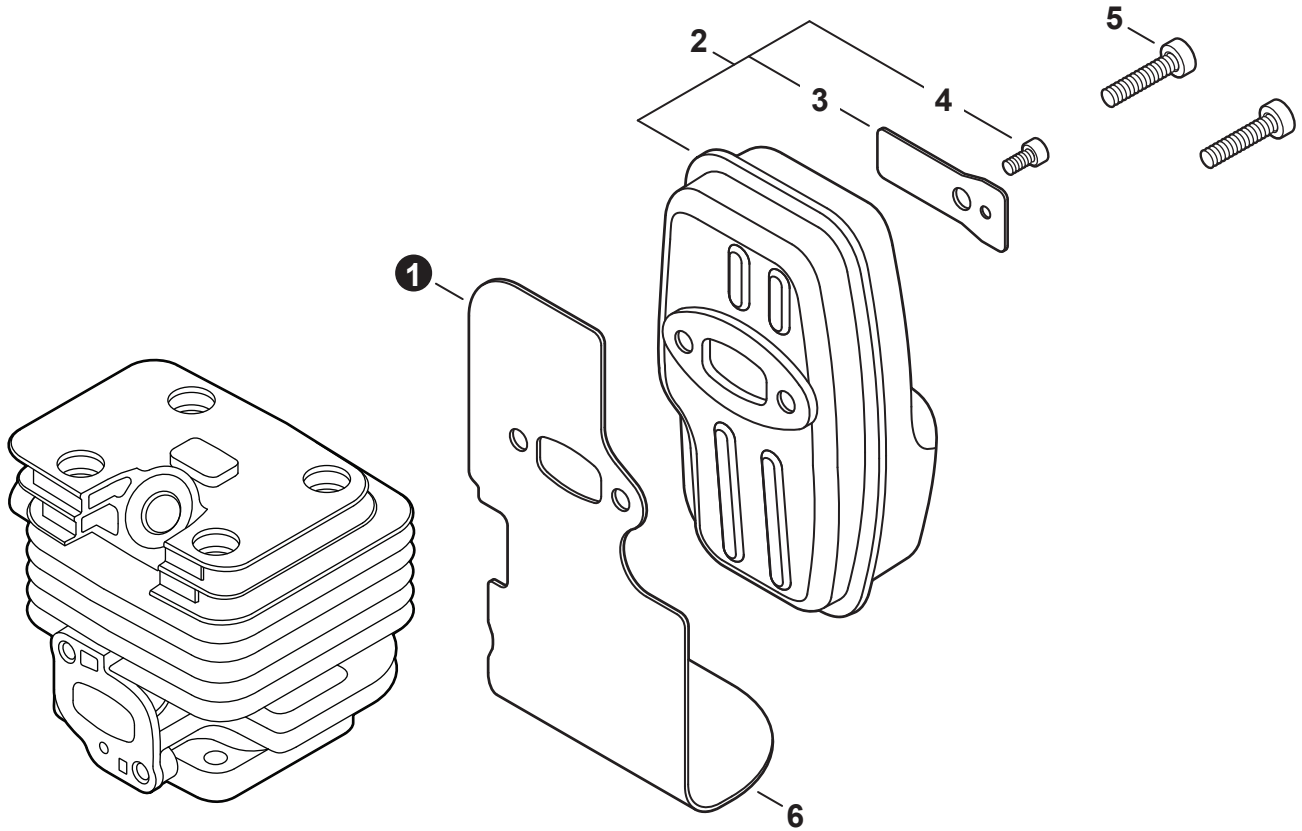

NO.	PART NUMBER	QTY.	DESCRIPTION	DESCRIPCIÓN
1	V104002350	1	HEAT SHIELD, EXHAUST	PROTECTOR TÉRMICO DEL ESCAPE
2	P021052830	1	MUFFLER ASSY	MONTAJE DE SILENCIADOR
3	A310000510	1	+SCREEN, SPARK ARRESTER	+SUPRESOR DE CHISPAS
4	V804000030	1	+BOLT, TORX 4x8	+PERNO TORX 4x8
5	V805000210	2	BOLT, TORX 5x20	PERNO TORX 5x20
6	P021052820	1	GASKET KIT: ENGINE, INTAKE, EXHAUST	JUEGO DE EMPAQUETADURA - MOTOR, ADMISIÓN, ESCAPE