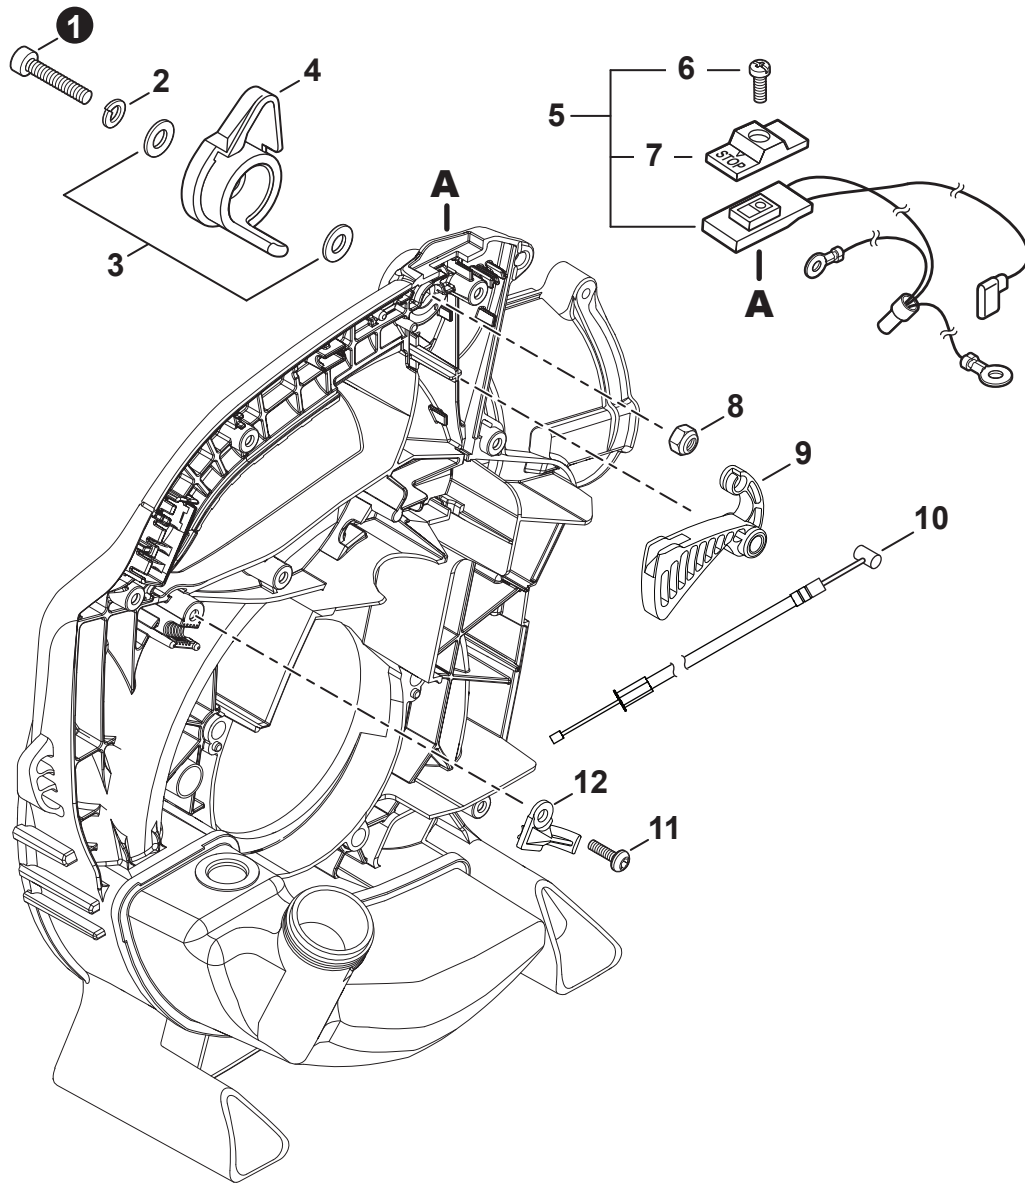

NO.	PART NUMBER	QTY.	DESCRIPTION	DESCRIPCIÓN
1	V805000220	1	BOLT, TORX 5x25	PERNO TORX 5x25
2	90060500005	1	WASHER, SPRING 5	ARANDELA DE PRESION 5
3	90060300005	2	WASHER 5.5x12x0.8	ARANDELA 5.5x12x0.8
4	C453000300	1	CONTROL, THROTTLE	CONTROL DE ACELERADOR
5	P021052770	1	SWITCH, ON-OFF	INTERRUPTOR DE ENCENDIDO-APAGADO
6	9154503010	1	+SCREW 3x10	+TORNILLO 3x10
7	A444000060	1	+KNOB, SWITCH	+BOTÓN DE INTERRUPTOR
8	90056250005	1	NUT, LOCK M5	CONTRATUERCA M5
9	C450001050	1	TRIGGER, THROTTLE	GATILLO DEL ACELERADOR
10	V430005240	1	CABLE, THROTTLE	CABLE DEL ACELERADOR
11	V805000240	1	BOLT, TORX 5x12	PERNO TORX 5x12
12	C480000220	1	GUIDE, CABLE	GUÍA DE CABLE

NO.	PART NUMBER	QTY.	DESCRIPTION	DESCRIPCIÓN
1	V805000210	4	BOLT, TORX 5x20	PERNO TORX 5x20
2	A130002370	1	CYLINDER	CILINDRO
3	V100000860	1	GASKET, CYLINDER	EMPAQUETADURA DE CILINDRO
4	P021052780	1	PISTON KIT	JUEGO DE PISTÓN
5	A101000010	2	+RING, PISTON	+ANILLO DEL PISTÓN
6	10001503931	2	+RING, SNAP	+ANILLO RETENEDOR
7	V554000020	1	+BEARING, NEEDLE 9	+COJINETE DE AGUJAS 9
8	10001335430	1	+PIN, PISTON	+PASADOR DEL PISTÓN
9	10001453630	2	+WASHER, THRUST	+ARANDELA DE EMPUJE
10	10014212330	1	KEY, WOODRUFF	CHAVETA WOODRUFF
11	A011001570	1	CRANKSHAFT ASSY	MONTAJE DE CIGÜEÑAL
12	P021052790	1	CRANKCASE ASSY	MONTAJE DE CÁRTER
13	V805000220	3	+BOLT, TORX 5x25	+PERNO TORX 5x25
14	10021242031	1	+SEAL, OIL 12	+SELLO DE ACEITE 12
15	90033040080	2	+PIN, LOCATING 4x8	+PASADOR DE POSICIONAMIENTO 4x8
16	V102000300	1	+GASKET, CRANKCASE	+EMPAQUETADURA DE CÁRTER
17	90080036001	1	+BEARING, BALL 6001	+COJINETE DE BOLAS 6001
18	90081036000	1	+BEARING, BALL	+COJINETE DE BOLAS
19	V503000040	1	+SEAL, OIL 10	+SELLO DE ACEITE 10
20	P021052820	1	GASKET KIT: ENGINE, INTAKE, EXHAUST	JUEGO DE EMPAQUETADURA - MOTOR, ADMISIÓN, ESCAPE