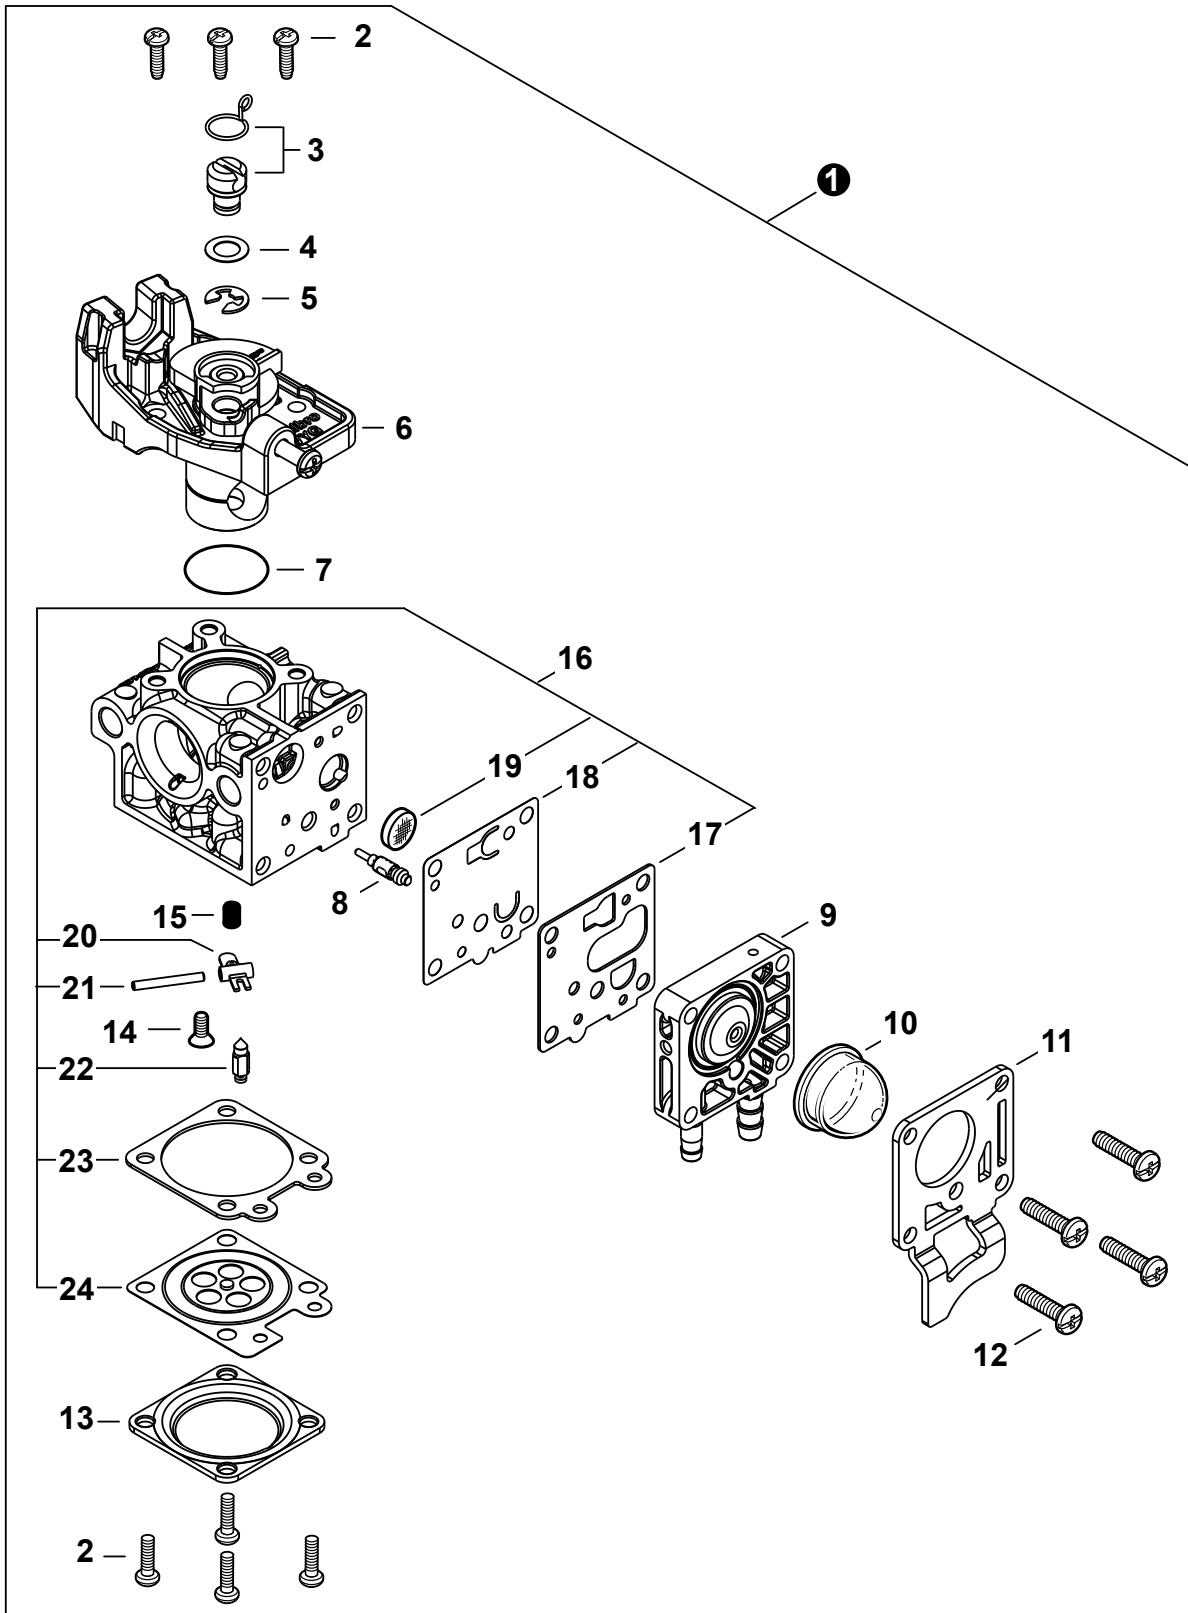

NO.	PART NUMBER	QTY.	DESCRIPTION	DESCRIPCIÓN
1	A021005610	1	CARBURETOR - WYG-24A	CARBURADOR - WYG-24A
2	P003004560	7	+SCREW	+TORNILLO
3	P021054860	1	+SWIVEL KIT	+KIT DE PIVOTE
4	12314954230	1	+WASHER	+ARANDELA
5	12317307930	1	+E-RING	+RETENEDOR TIPO "E"
6		1	+THROTTLE VALVE ASSY	+MONTAJE DE VÁLVULA DEL ACELERADOR
7	P003004480	1	+O-RING	+JUNTA TÓRICA
8	P003005880	1	+NEEDLE, MIXTURE	+AGUJA DE REGULACION
9	P003006120	1	+BODY ASSY, PUMP	+MONTAJE DE CUERPO DE BOMBA
10	A263000020	1	+BULB, PURGE	+BULBO DE PURGA
11	P003006500	1	+COVER, FUEL PUMP	+TAPA DE LA BOMBA DE COMBUSTIBLE
12	P003004570	4	+SCREW	+TORNILLO
13	12314203930	1	+COVER, METERING DIAPHRAGM	+TAPA DE DIAFRAGMA DE MEDICIÓN
14	P003005860	1	+SCREW	+TORNILLO
15	P003005870	1	+SPRING	+RESORTE
16	P003005940	1	+REPAIR KIT, CARBURETOR	+JUEGO DE REPARACIÓN DE CARBURADOR
17		1	++GASKET, FUEL PUMP	++EMPAQUETADURA DE LA BOMBA DE COMBUSTIBLE
18		1	++DIAPHRAGM, FUEL PUMP	++DIAFRAGMA DE LA BOMBA DE COMBUSTIBLE
19		1	++SCREEN, FUEL INLET	++MALLA FILTRADORA
20		1	++VALVE, INLET NEEDLE	++VÁLVULA REGULADORA
21		1	++LEVER, METERING	++PALANCA DE MEDICIÓN
22		1	++PIN, METERING LEVER	++PASADOR DE PALANCA DE MEDICIÓN
23		1	++GASKET, METERING DIAPHRAGM	++EMPAQUETADURA DE DIAFRAGMA DE MEDICIÓN
24		1	++DIAPHRAGM, METERING	++DIAFRAGMA DE MEDICIÓN