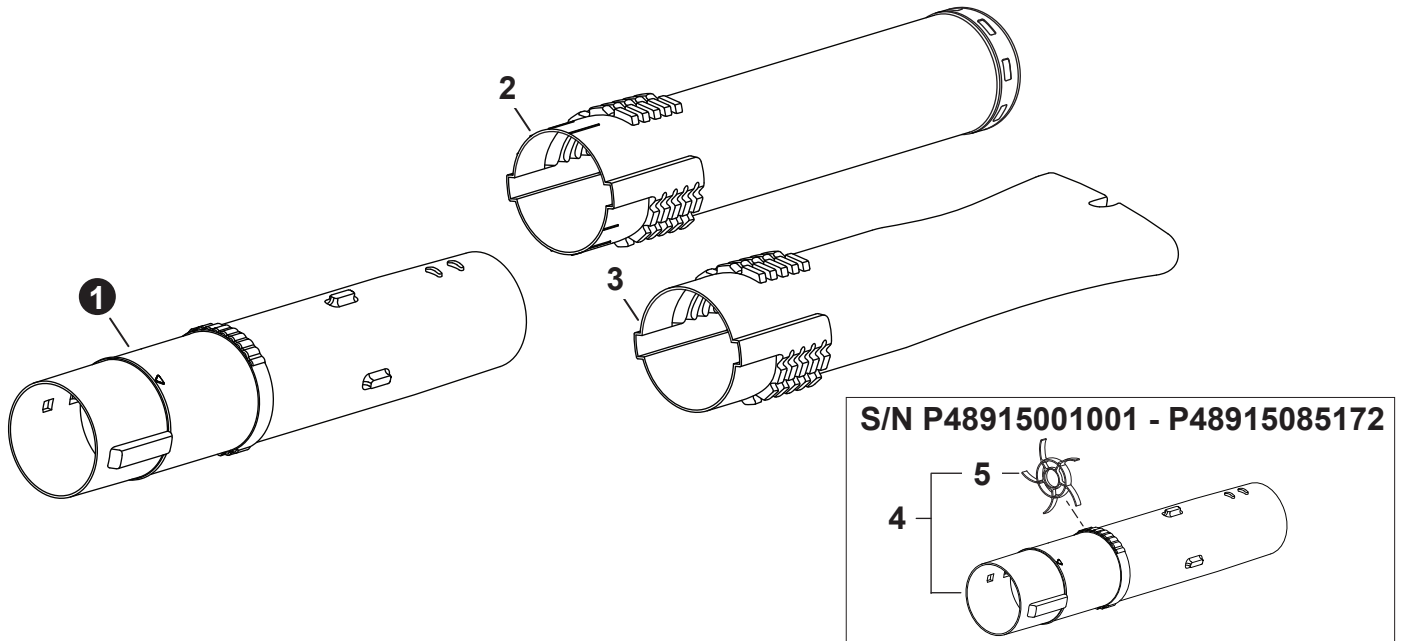

NO.	PART NUMBER	QTY.	DESCRIPTION	DESCRIPCIÓN
1	E165001210	1	TUBE, BLOWER - STRAIGHT	TUBO DE SOPLADOR - RECTO
2	E165001040	1	TUBE, BLOWER - NOZZLE	TUBO DE SOPLADOR - BOQUILLA
3	E165000980	1	TUBE, BLOWER - FLARED NOZZLE	TUBO DE SOPLADOR - BOQUILLA TIPO ABANICO
4	E165000970	1	TUBE, BLOWER - STRAIGHT	TUBO DE SOPLADOR - RECTO
5	E178000130	1	+GUARD - BLOWER TUBE	+PROTECTOR DEL TUBO DE SOPLADOR