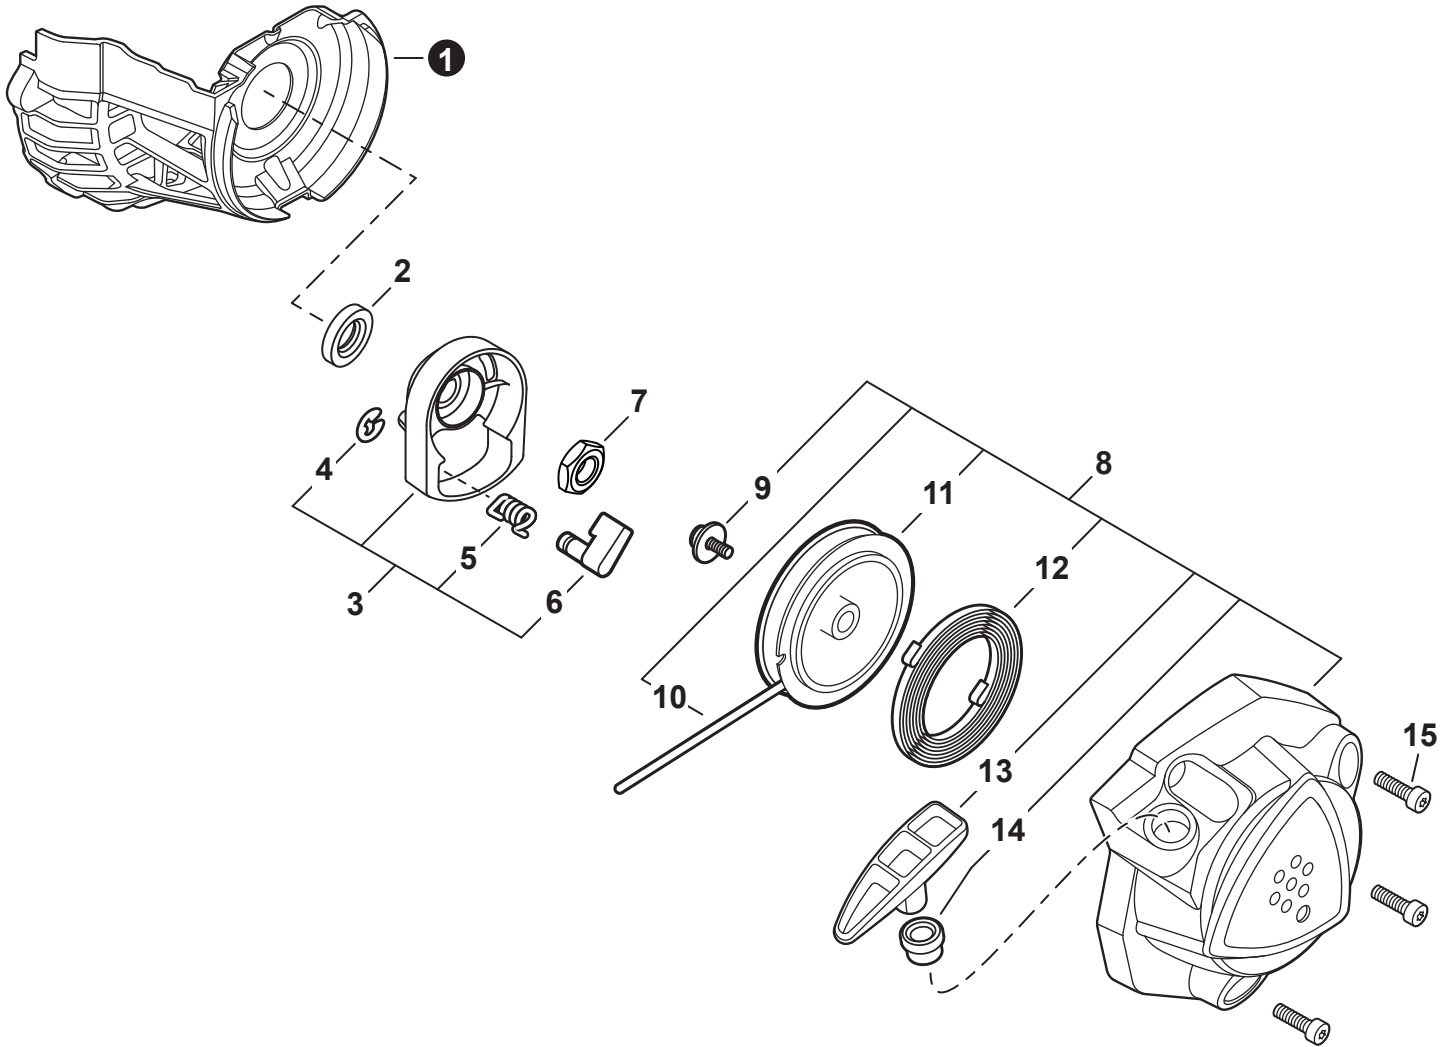

NO.	PART NUMBER	QTY.	DESCRIPTION	DESCRIPCIÓN
1	A127000510	1	SHIELD, DEBRIS	PROTECTOR CONTRA RESIDUOS
2	V306000620	1	WASHER 8	ARANDELA 8
3	A052000520	1	PAWL ASSY, STARTER	MONTAJE DE TRINQUETE
4	P022002100	1	+E-RING 4	+RETENEDOR TIPO "E" 4
5	17723440630	1	+SPRING, RETURN	+RESORTE DE RETORNO
6	P022003120	1	+PAWL, STARTER	+TRINQUETE
7	90050200008	1	NUT 8x1.25	TUERCA 8x1.25
8	A051003310	1	STARTER ASSY	MONTAJE DE ARRANCADOR
9	17723644330	1	+SCREW	+TORNILLO
10	P022049010	1	+ROPE, STARTER	+CUERDA DEL ARRANCADOR
11	P022049000	1	+REEL, ROPE	+CARRETE DE CUERDA
12	P022019680	1	+SPRING, RECOIL	+RESORTE RECULAR
13	P022036700	1	+GRIP, STARTER	+AGARRE DEL ARRANCADOR
14	P022045770	1	+GUIDE, ROPE	+GUÍA DE CUERDA
15	V805000150	3	BOLT, TORX 5x16	PERNO TORX 5x16