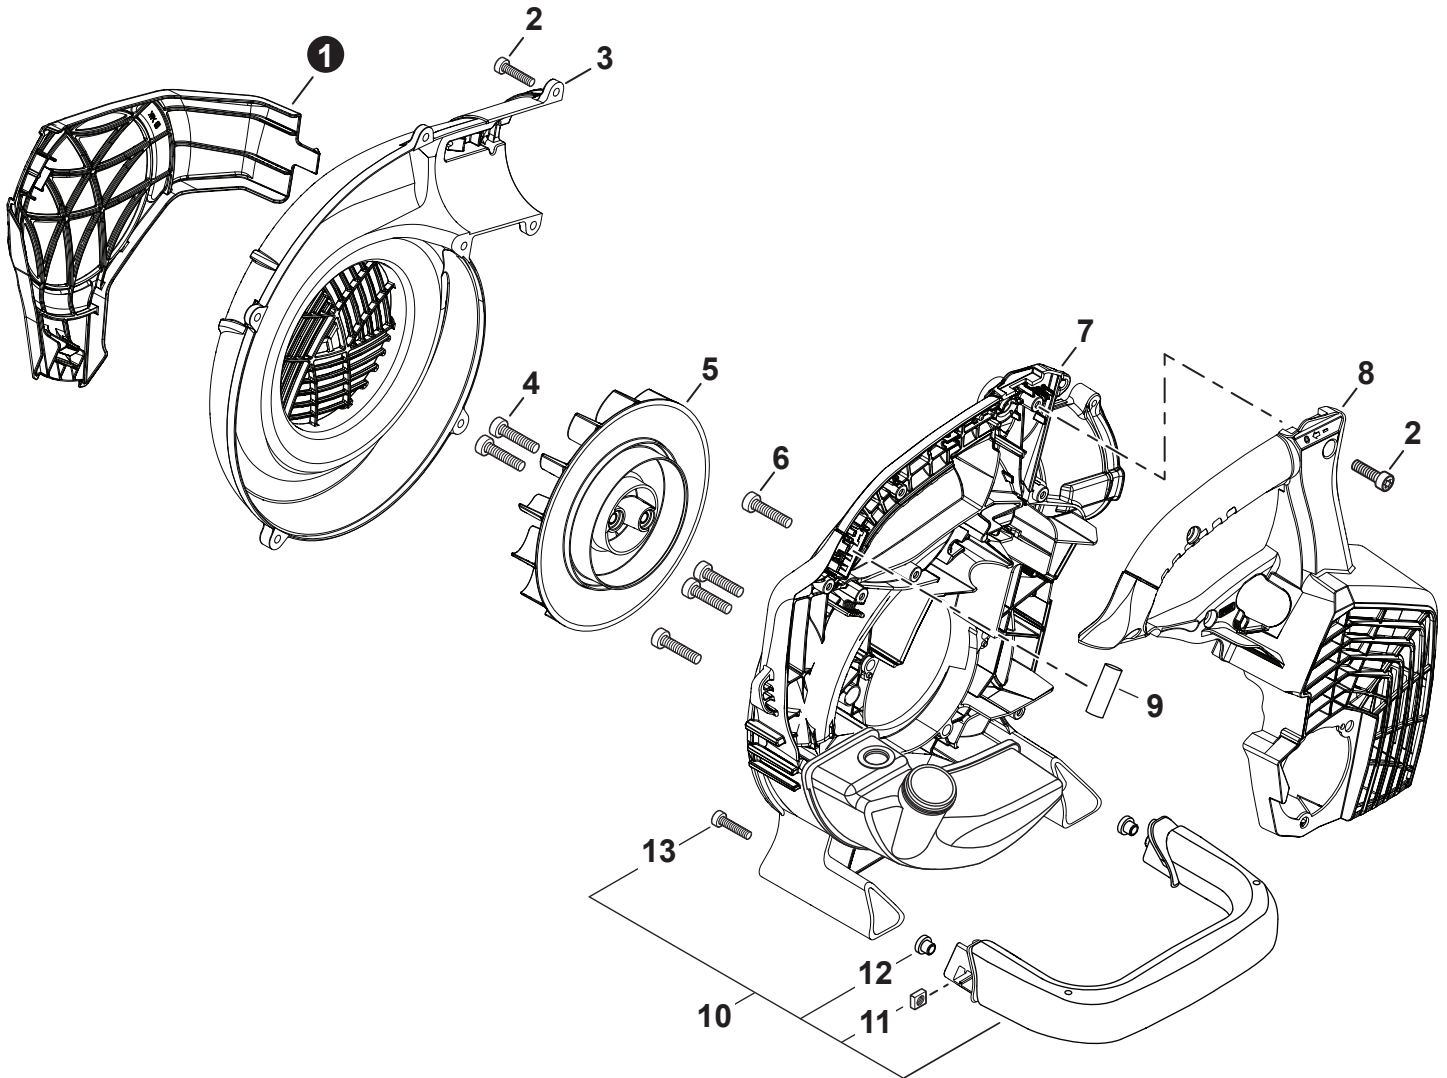

NO.	PART NUMBER	QTY.	DESCRIPTION	DESCRIPCIÓN
1	E104000270	1	GUARD, DEBRIS	PROTECTOR CONTRA RESIDUOS
2	V805000010	13	BOLT, TORX 5x20	PERNO TORX 5x20
3	E103001470	1	COVER, FAN CASE	CUBIERTA DE LA CAJA DEL VENTILADOR
4	V806000010	2	BOLT, TORX 6x20	PERNO TORX 6x20
5	E100000310	1	FAN, BLOWER	VENTILADOR DE LA SOPLADOR
6	V805000150	4	BOLT, TORX 5x16	PERNO TORX 5x16
7	E103001541	1	CASE, FAN	CAJA DE VENTILADOR
8	A190001640	1	COVER, ENGINE	CUBIERTA DE MOTOR
9	C688000070	1	WEIGHT	PESA
10	P200000850	1	HANDLE ASSY	MONTAJE DE MANGO
11	V263000530	2	+NUT 5	+TUERCA 5
12	V353000750	2	+COLLAR, 5	+COLLAR 5
13	V805000160	2	+BOLT, TORX 5x20	+PERNO TORX 5x20