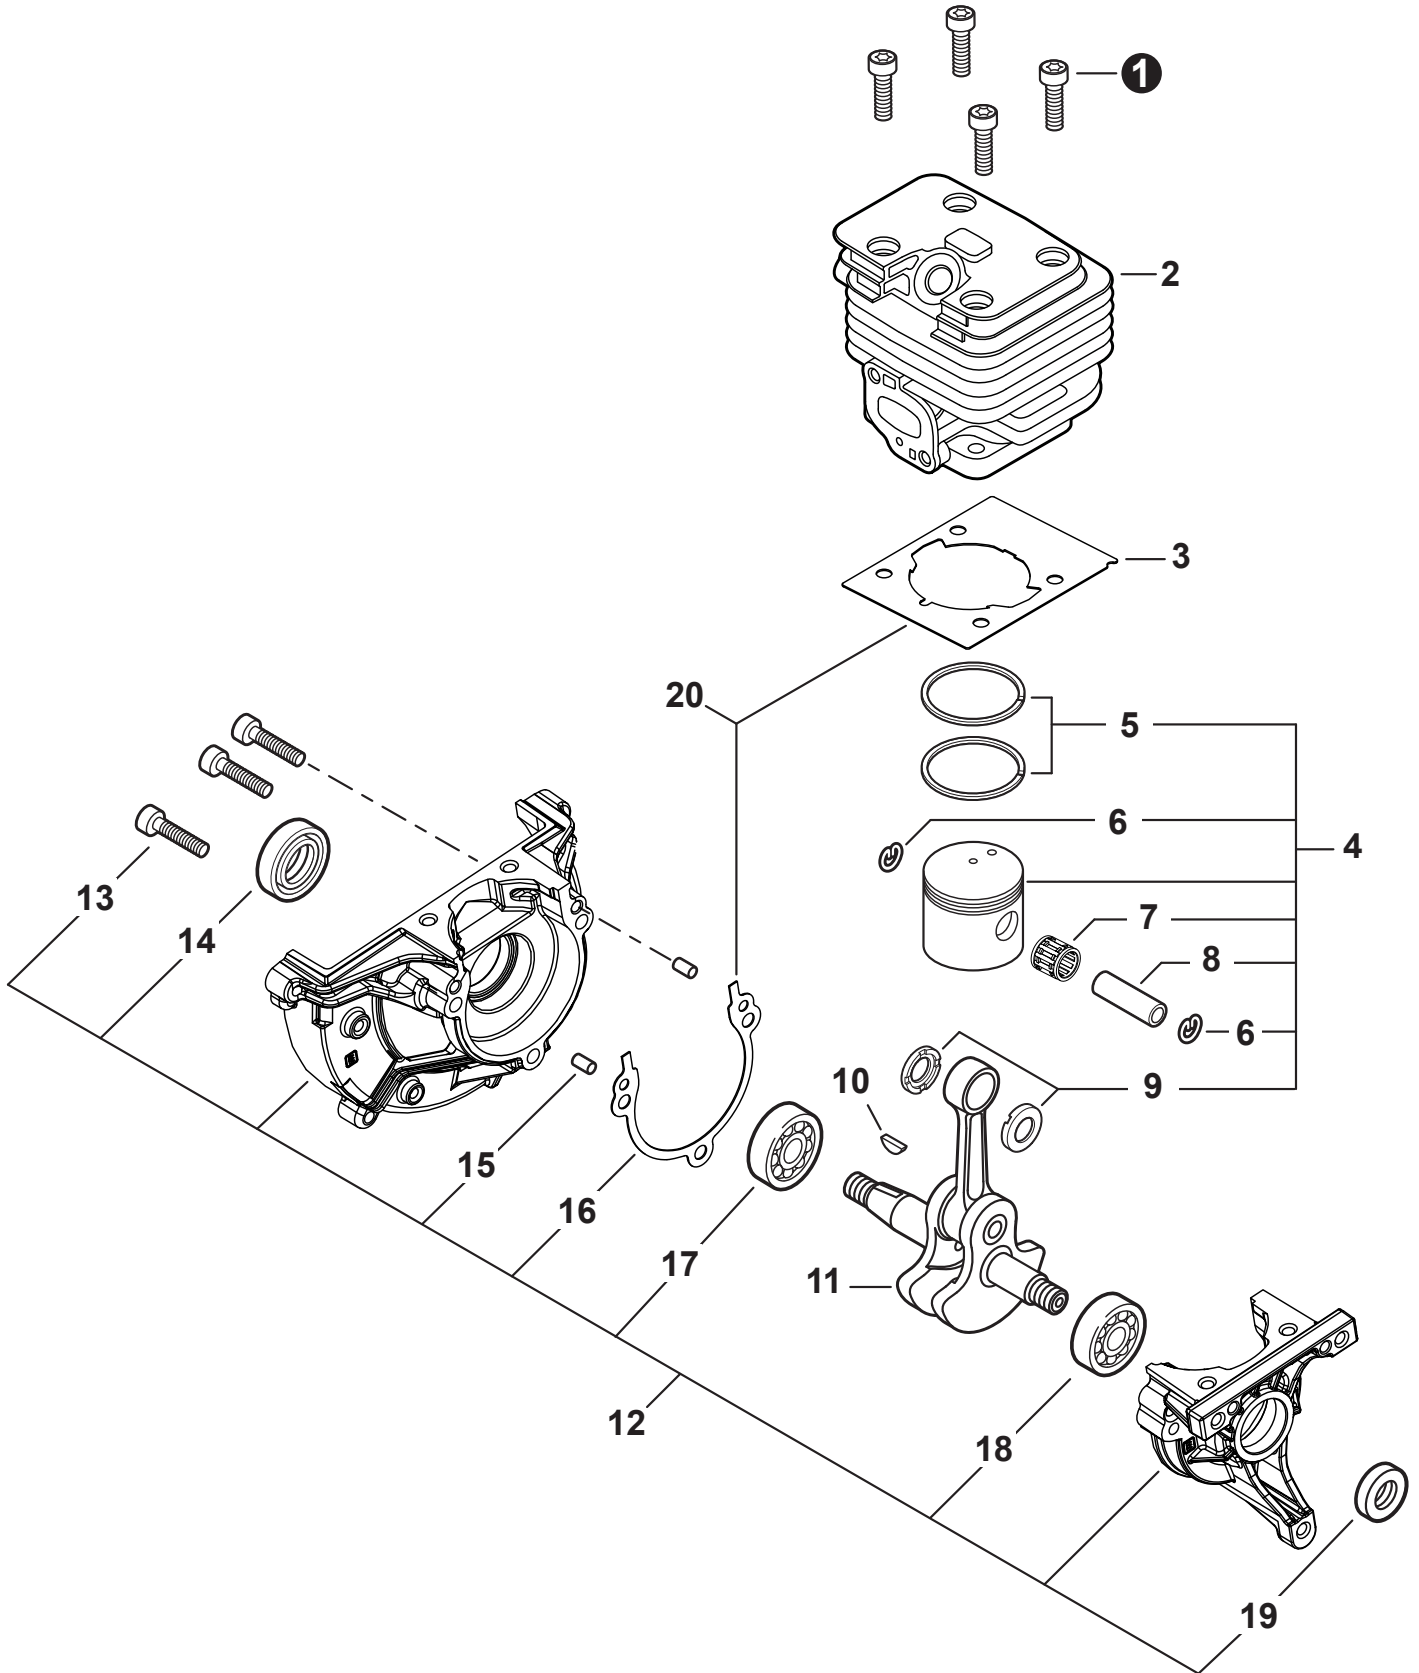

NO.	PART NUMBER	QTY.	DESCRIPTION	DESCRIPCIÓN
1	V805000220	1	BOLT, TORX 5x25	PERNO TORX 5x25
2	90060500005	1	WASHER, SPRING 5	ARANDELA DE PRESION 5
3	90060300005	2	WASHER 5.5x12x0.8	ARANDELA 5.5x12x0.8
4	C453000300	1	CONTROL, THROTTLE	CONTROL DE ACELERADOR
5	P021052770	1	SWITCH, ON-OFF	INTERRUPTOR DE ENCENDIDO-APAGADO
6	9154503010	1	+SCREW 3x10	+TORNILLO 3x10
7	A444000060	1	+KNOB, SWITCH	+BOTÓN DE INTERRUPTOR
8	90056250005	1	NUT, LOCK M5	CONTRATUERCA M5
9	C450001050	1	TRIGGER, THROTTLE	GATILLO DEL ACELERADOR
10	V430005240	1	CABLE, THROTTLE	CABLE DEL ACELERADOR
11	V805000240	1	BOLT, TORX 5x12	PERNO TORX 5x12
12	C480000220	1	GUIDE, CABLE	GUÍA DE CABLE

NO.	PART NUMBER	QTY.	DESCRIPTION	DESCRIPCIÓN
1	V805000210	4	BOLT, TORX 5x20	PERNO TORX 5x20
2	A130002370	1	CYLINDER	CILINDRO
3	V100000860	1	GASKET, CYLINDER	EMPAQUETADURA DE CILINDRO
4	P021052780	1	PISTON KIT	JUEGO DE PISTÓN
5	A101000010	2	+RING, PISTON	+ANILLO DEL PISTÓN
6	10001503931	2	+RING, SNAP	+ANILLO RETENEDOR
7	V554000020	1	+BEARING, NEEDLE 9	+COJINETE DE AGUJAS 9
8	10001335430	1	+PIN, PISTON	+PASADOR DEL PISTÓN
9	10001453630	2	+WASHER, THRUST	+ARANDELA DE EMPUJE
10	10014212330	1	KEY, WOODRUFF	CHAVETA WOODRUFF
11	A011001570	1	CRANKSHAFT ASSY	MONTAJE DE CIGÜEÑAL
12	P021052790	1	CRANKCASE ASSY	MONTAJE DE CÁRTER
13	V805000220	3	+BOLT, TORX 5x25	+PERNO TORX 5x25
14	10021242031	1	+SEAL, OIL 12	+SELLO DE ACEITE 12
15	90033040080	2	+PIN, LOCATING 4x8	+PASADOR DE POSICIONAMIENTO 4x8
16	V102000300	1	+GASKET, CRANKCASE	+EMPAQUETADURA DE CÁRTER
17	90080036001	1	+BEARING, BALL 6001	+COJINETE DE BOLAS 6001
18	90081036000	1	+BEARING, BALL	+COJINETE DE BOLAS
19	V503000040	1	+SEAL, OIL 10	+SELLO DE ACEITE 10
20	P021052820	1	GASKET KIT: ENGINE, INTAKE, EXHAUST	JUEGO DE EMPAQUETADURA - MOTOR, ADMISIÓN, ESCAPE