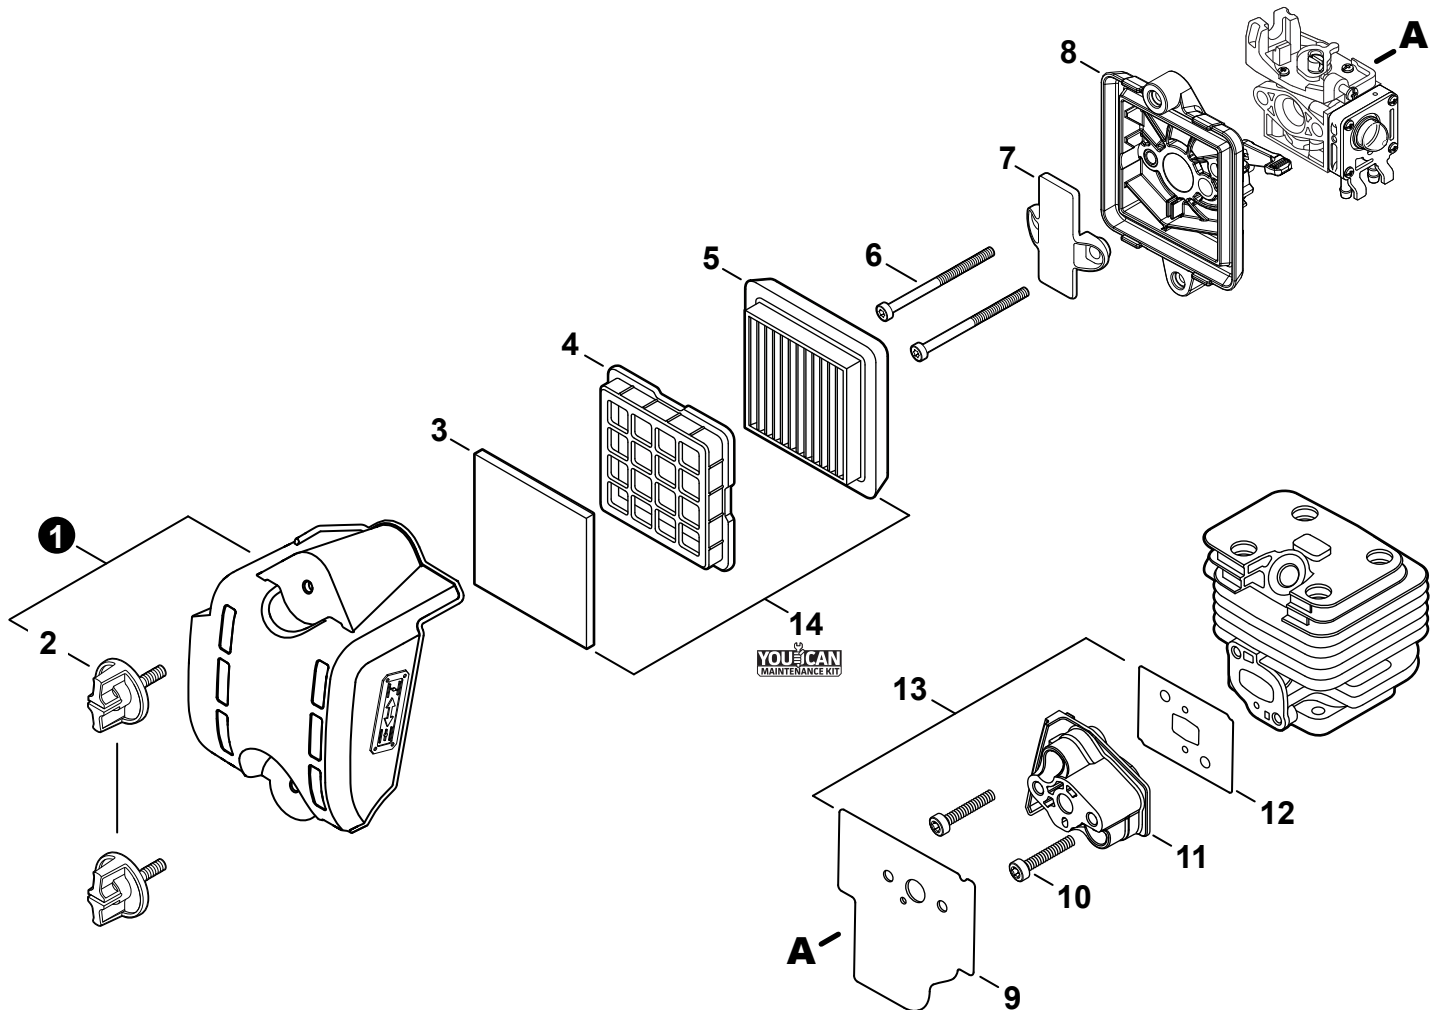

NO.	PART NUMBER	QTY.	DESCRIPTION	DESCRIPCIÓN
1	P021052800	1	COVER SET, AIR FILTER	JUEGO DE CUBIERTA DEL FILTRO DE AIRE
2	A235000380	2	+KNOB, FASTENER	+PERILLA DE FIJACIÓN
3	A226002040	1	PRE-FILTER, FOAM	PRÉ-FILTRO DE ESPUMA
4	A227000050	1	RETAINER, PRE-FILTER	RETENEDOR, PRE-FILTRO
5	A226002030	1	FILTER, AIR	FILTRO DE AIRE
6	V805000340	2	BOLT, TORX 5x60	PERNO TORX 5x60
7	A244000360	1	PLATE, PREVENT	PLACA DE PREVENCIÓN
8	P021052810	1	CASE, AIR FILTER	CAJA DEL FILTRO DE AIRE
9	V103002070	1	GASKET, INTAKE	EMPAQUETADURA DE ADMISIÓN
10	V253000990	2	BOLT 5x20	PERNO 5x20
11	A200001220	1	INSULATOR, INTAKE	AISLADOR DE ADMISIÓN
12	V103001950	1	GASKET, INTAKE	EMPAQUETADURA DE ADMISIÓN
13	P021052820	1	GASKET KIT: ENGINE, INTAKE, EXHAUST	JUEGO DE EMPAQUETADURA - MOTOR, ADMISIÓN, ESCAPE
14	90192Y	1	TUNE-UP KIT - YOUCAN™	JUEGO DE PUESTA A PUNTO - YOUCAN™