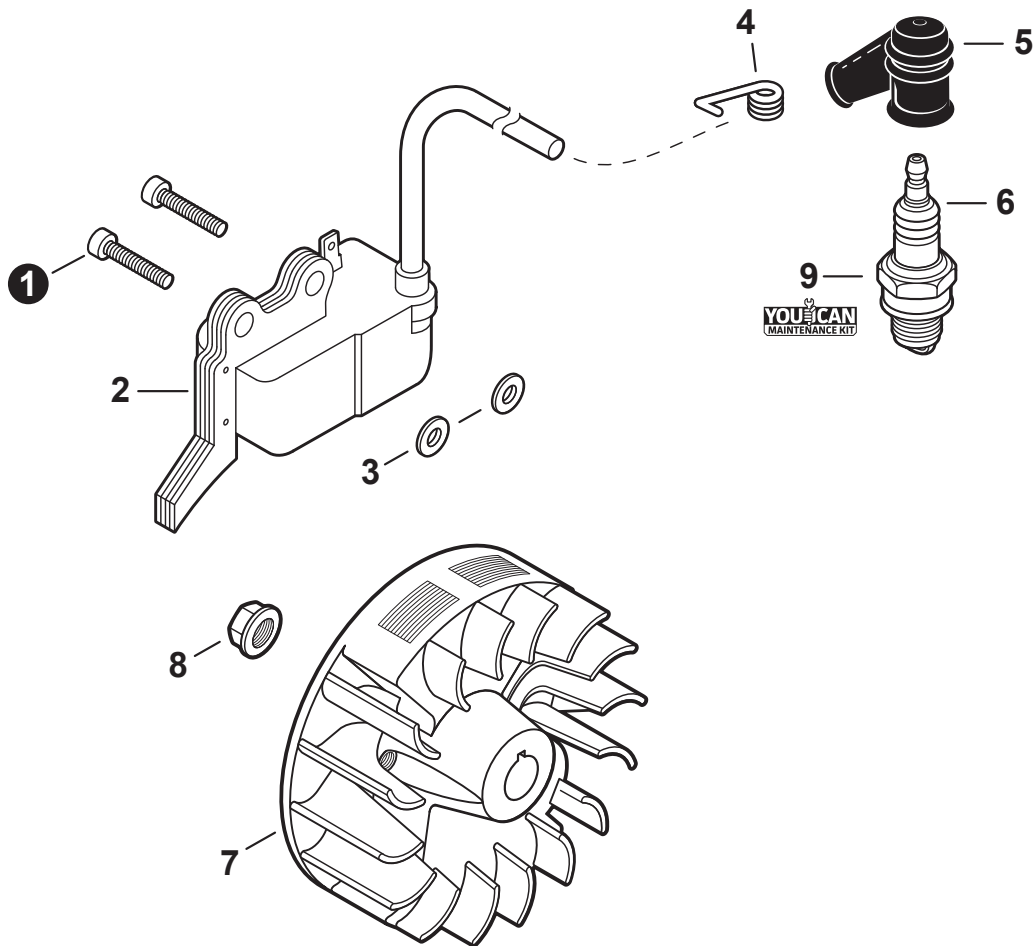

NO.	PART NUMBER	QTY.	DESCRIPTION	DESCRIPCIÓN
1	V805000210	2	BOLT, TORX 5x20	PERNO TORX 5x20
2	A411001840	1	COIL, IGNITION	BOBINA DE ENCENDIDO
3	V323000070	2	SPACER 5	ESPACIADOR 5
4	A426000010	1	TERMINAL, SPARK PLUG	TERMINAL DE BUJÍA
5	A427000013	1	CAP, SPARK PLUG	TAPA DE BUJÍA
6	A425000000	1	SPARK PLUG - BPMR8Y	BUJÍA - BPMR8Y
7	A409001320	1	FLYWHEEL	VOLANTE
8	90051500008	1	NUT, FLANGE M8	TUERCA-BRIDA M8
9	90192Y	1	TUNE-UP KIT - YOU CAN™	JUEGO DE PUESTA A PUNTO - YOU CAN™