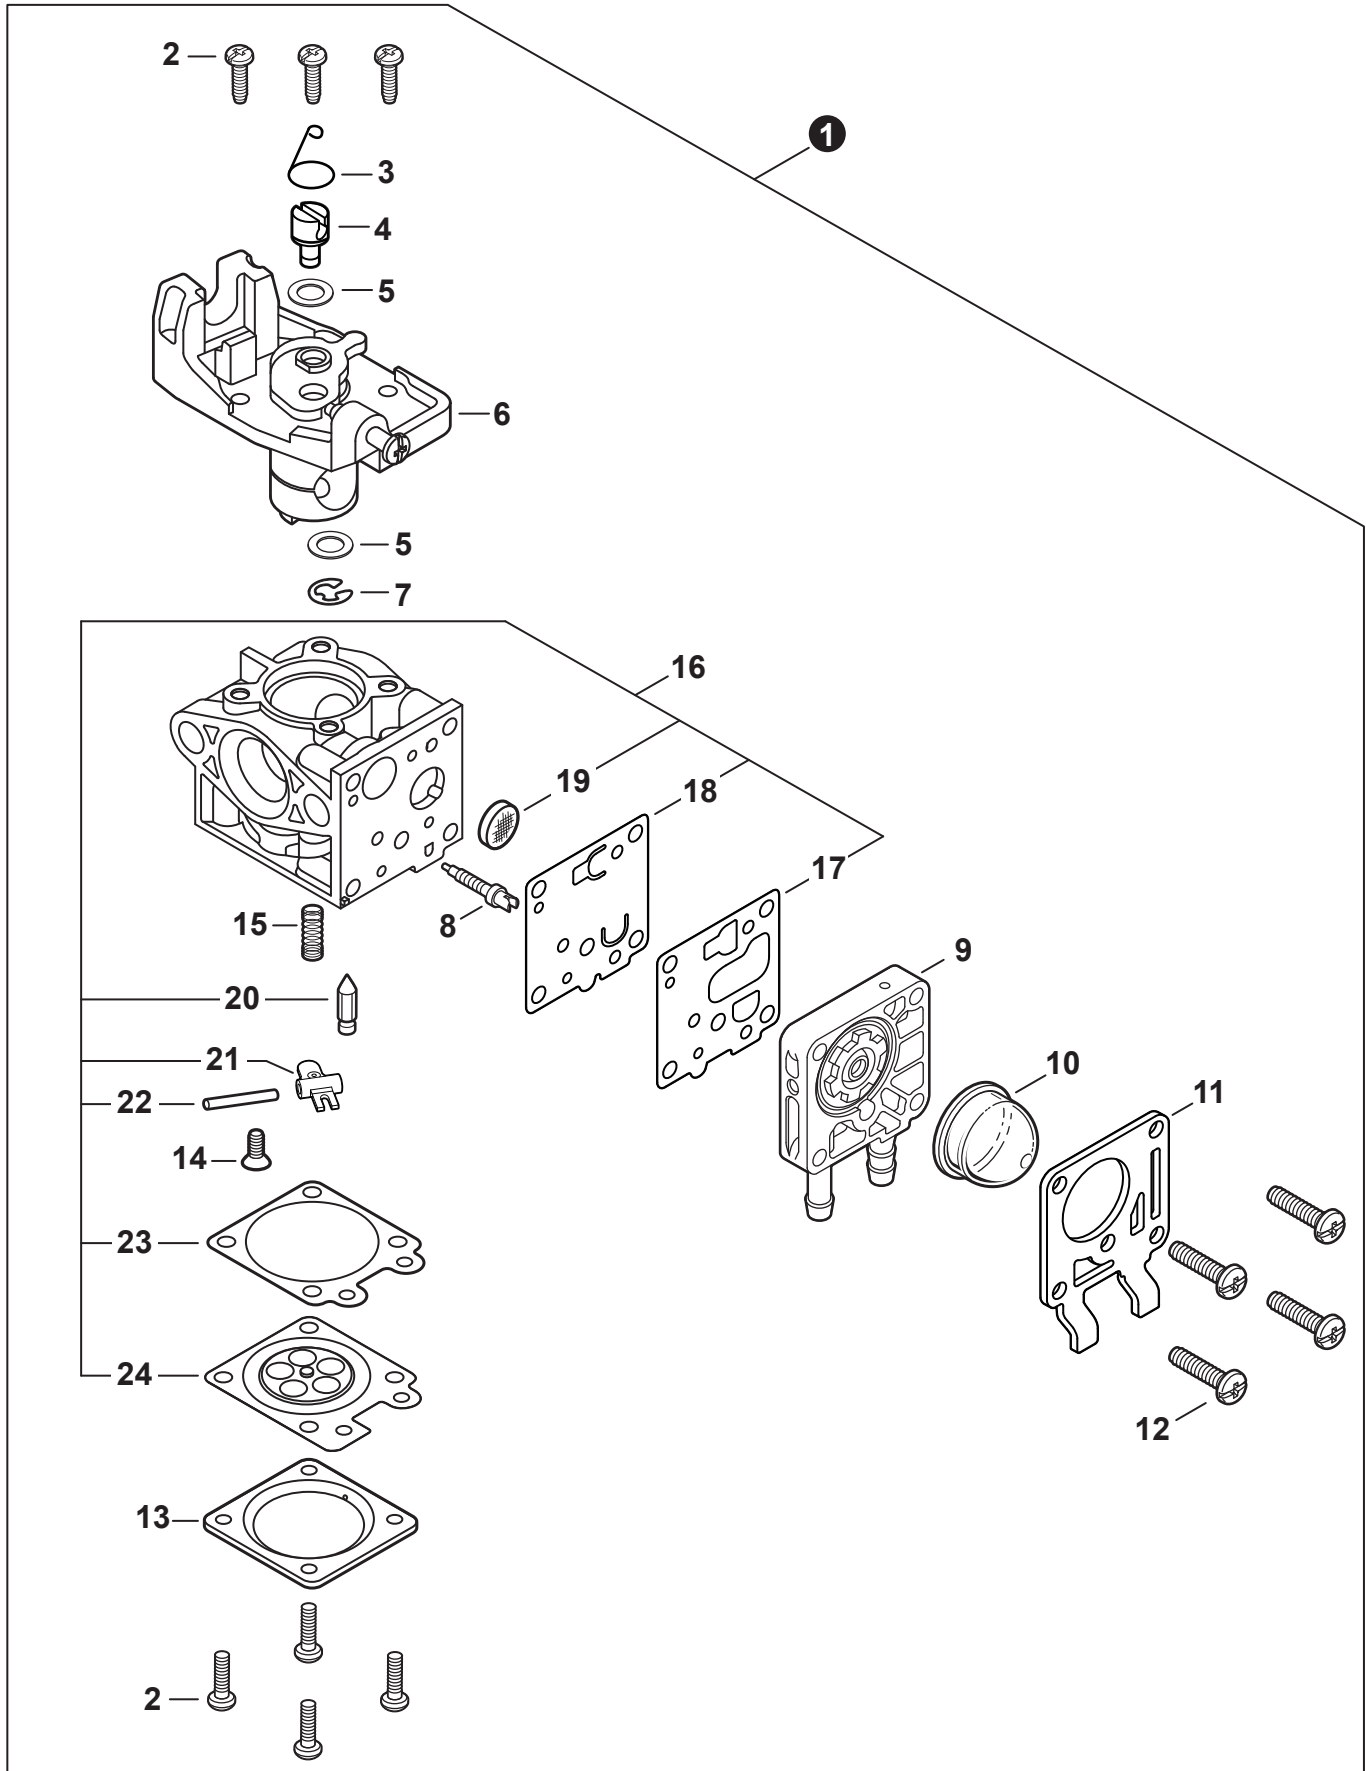

NO.	PART NUMBER	QTY.	DESCRIPTION	DESCRIPCIÓN
1	V805000220	1	BOLT, TORX 5x25	PERNO TORX 5x25
2	90060500005	1	WASHER, SPRING 5	ARANDELA DE PRESION 5
3	90060300005	2	WASHER 5.5x12x0.8	ARANDELA 5.5x12x0.8
4	C453000300	1	CONTROL, THROTTLE	CONTROL DE ACELERADOR
5	P021052770	1	SWITCH, ON-OFF	INTERRUPTOR DE ENCENDIDO-APAGADO
6	9154503010	1	+SCREW 3x10	+TORNILLO 3x10
7	A444000060	1	+KNOB, SWITCH	+BOTÓN DE INTERRUPTOR
8	90056250005	1	NUT, LOCK M5	CONTRATUERCA M5
9	C450001050	1	TRIGGER, THROTTLE	GATILLO DEL ACELERADOR
10	V430005240	1	CABLE, THROTTLE	CABLE DEL ACELERADOR
11	V805000240	1	BOLT, TORX 5x12	PERNO TORX 5x12
12	C480000220	1	GUIDE, CABLE	GUÍA DE CABLE

NO.	PART NUMBER	QTY.	DESCRIPTION	DESCRIPCIÓN
1	V805000210	4	BOLT, TORX 5x20	PERNO TORX 5x20
2	A130002370	1	CYLINDER	CILINDRO
3	V100000860	1	GASKET, CYLINDER	EMPAQUETADURA DE CILINDRO
4	P021052780	1	PISTON KIT	JUEGO DE PISTÓN
5	A101000010	2	+RING, PISTON	+ANILLO DEL PISTÓN
6	10001503931	2	+RING, SNAP	+ANILLO RETENEDOR
7	V554000020	1	+BEARING, NEEDLE 9	+COJINETE DE AGUJAS 9
8	10001335430	1	+PIN, PISTON	+PASADOR DEL PISTÓN
9	10001453630	2	+WASHER, THRUST	+ARANDELA DE EMPUJE
10	10014212330	1	KEY, WOODRUFF	CHAVETA WOODRUFF
11	A011001570	1	CRANKSHAFT ASSY	MONTAJE DE CIGÜEÑAL
12	P021052790	1	CRANKCASE ASSY	MONTAJE DE CÁRTER
13	V805000220	3	+BOLT, TORX 5x25	+PERNO TORX 5x25
14	10021242031	1	+SEAL, OIL 12	+SELLO DE ACEITE 12
15	90033040080	2	+PIN, LOCATING 4x8	+PASADOR DE POSICIONAMIENTO 4x8
16	V102000300	1	+GASKET, CRANKCASE	+EMPAQUETADURA DE CÁRTER
17	90080036001	1	+BEARING, BALL 6001	+COJINETE DE BOLAS 6001
18	90081036000	1	+BEARING, BALL	+COJINETE DE BOLAS
19	V503000040	1	+SEAL, OIL 10	+SELLO DE ACEITE 10
20	P021052820	1	GASKET KIT: ENGINE, INTAKE, EXHAUST	JUEGO DE EMPAQUETADURA - MOTOR, ADMISIÓN, ESCAPE