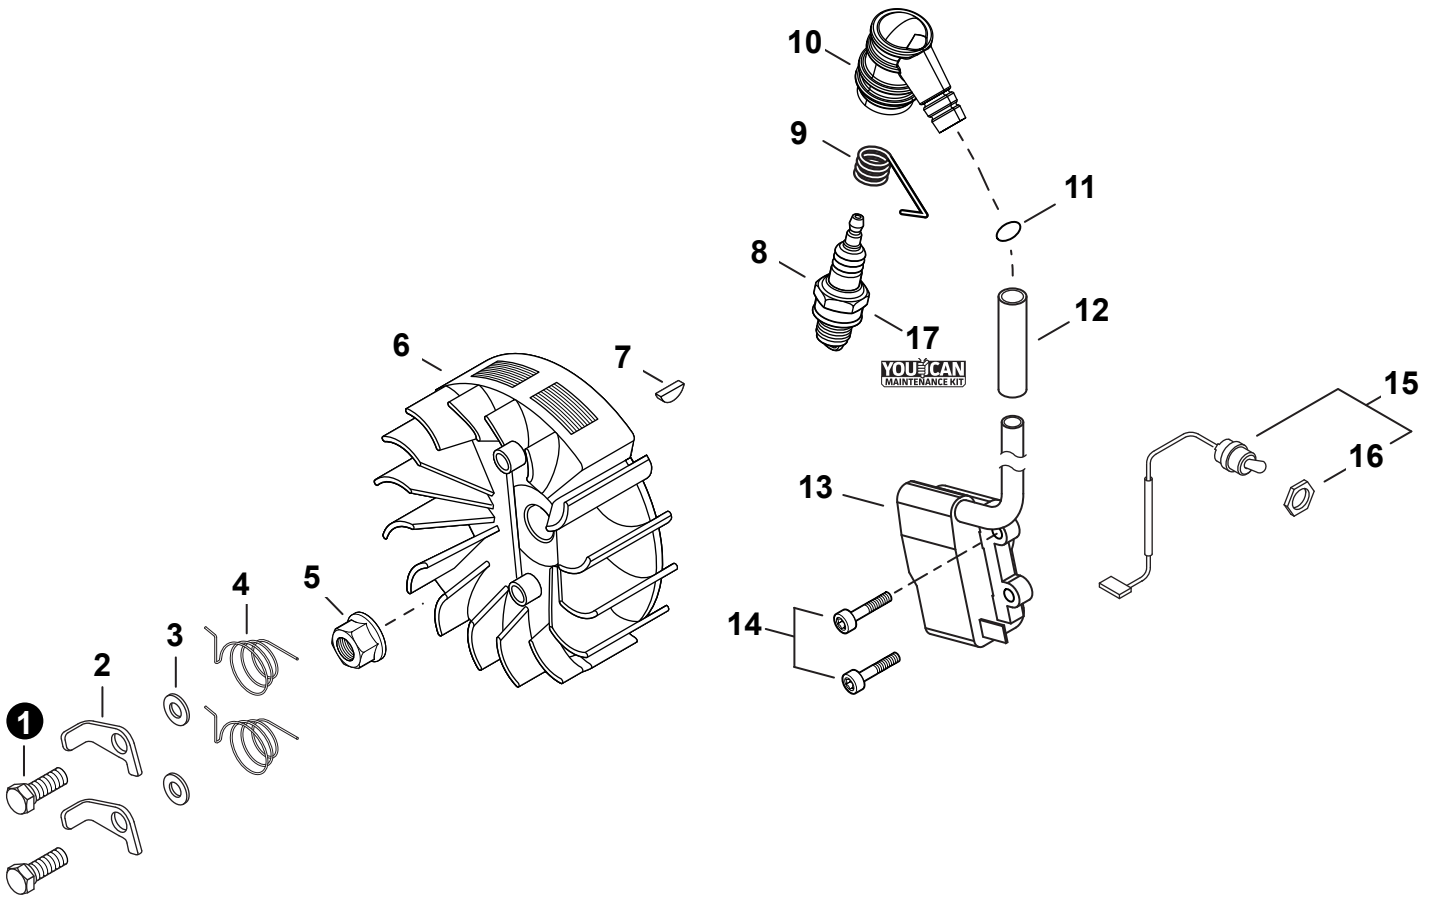

NO.	PART NUMBER	QTY.	DESCRIPTION	DESCRIPCIÓN
1	V204000620	2	BOLT 6	PERNO 6
2	A514000220	2	PAWL	TRINQUETE
3	V304000270	2	WASHER 6	ARANDELA 6
4	V452000870	2	SPRING, TORSION	RESORTE DE TORSIÓN
5	V265000220	1	NUT M8x1.0	TUERCA M8x1.0
6	A409001151	1	FLYWHEEL	VOLANTE
7	9311503010	1	KEY, WOODRUFF 3x10	CHAVETA WOODRUFF 3x10
8	A425000000	1	SPARK PLUG - BPMR8Y	BUJÍA - BPMR8Y
9	A426000040	1	TERMINAL, SPARK PLUG	TERMINAL DE BUJÍA
10	A427000160	1	CAP, SPARK PLUG	TAPA DE BUJÍA
11	90072020007	1	O-RING 7	JUNTA TÓRICA 7
12	V475005180	1	TUBE, INSULATOR	TUBO AISLANTE
13	P021037431	1	COIL, IGNITION	BOBINA DE ENCENDIDO
14	V202000540	2	BOLT, ADHESIVE M4x20	PERNO M4x20
15	P021037400	1	SWITCH ASSY, ON-OFF	MONTAJE DE INTERRUPTOR ENCENDIDO-APAGADO
16	V266000090	1	NUT 10	TUERCA 10
17	90174Y	1	TUNE-UP KIT - YOUCAN™	JUEGO DE PUESTA A PUNTO - YOUCAN™