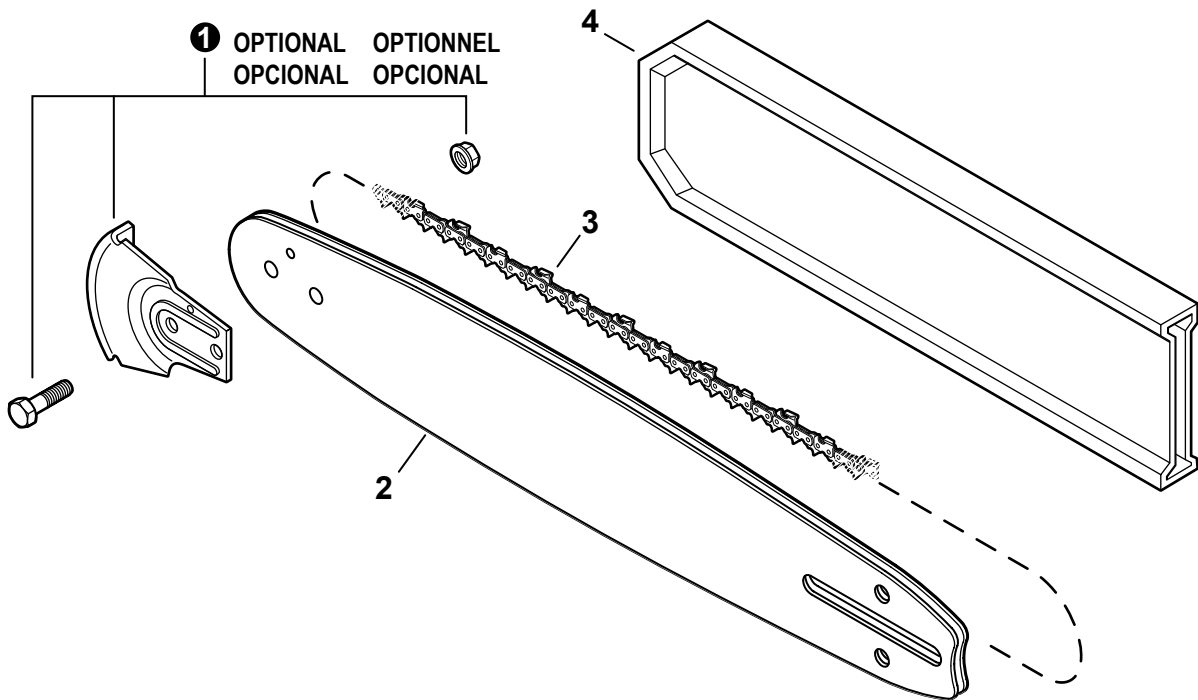

NO.	PART NUMBER	QTY.	DESCRIPTION	DESCRIPCIÓN
1	2893202	1	KICK GUARD™ KIT	PROTECTORAS DE PUNTA DE BARRA
2	16F0LD3366C	1	GUIDE BAR, 16" 0.325	BARRA DE GUÍA 0.325 40 CM
2	18F0LD3372C	1	GUIDE BAR, 18" 0.325	BARRA DE GUÍA 0.325 45 CM
2	20F0LD3378C	1	GUIDE BAR, 20" 0.325	BARRA DE GUÍA 0.325 50 CM
3	20LPX66CQ	1	SAW CHAIN 16"	CADENA DE SIERRA 40 CM
3	20LPX72CQ	1	SAW CHAIN 18"	CADENA DE SIERRA 45 CM
3	20LPX78CQ	1	SAW CHAIN 20"	CADENA DE SIERRA 50 CM
4	X490001260	1	SCABBARD 16"	FUNDA 40 CM
4	X490001270	1	SCABBARD 18"	FUNDA 45 CM
4	X490001280	1	SCABBARD 20"	FUNDA 50 CM