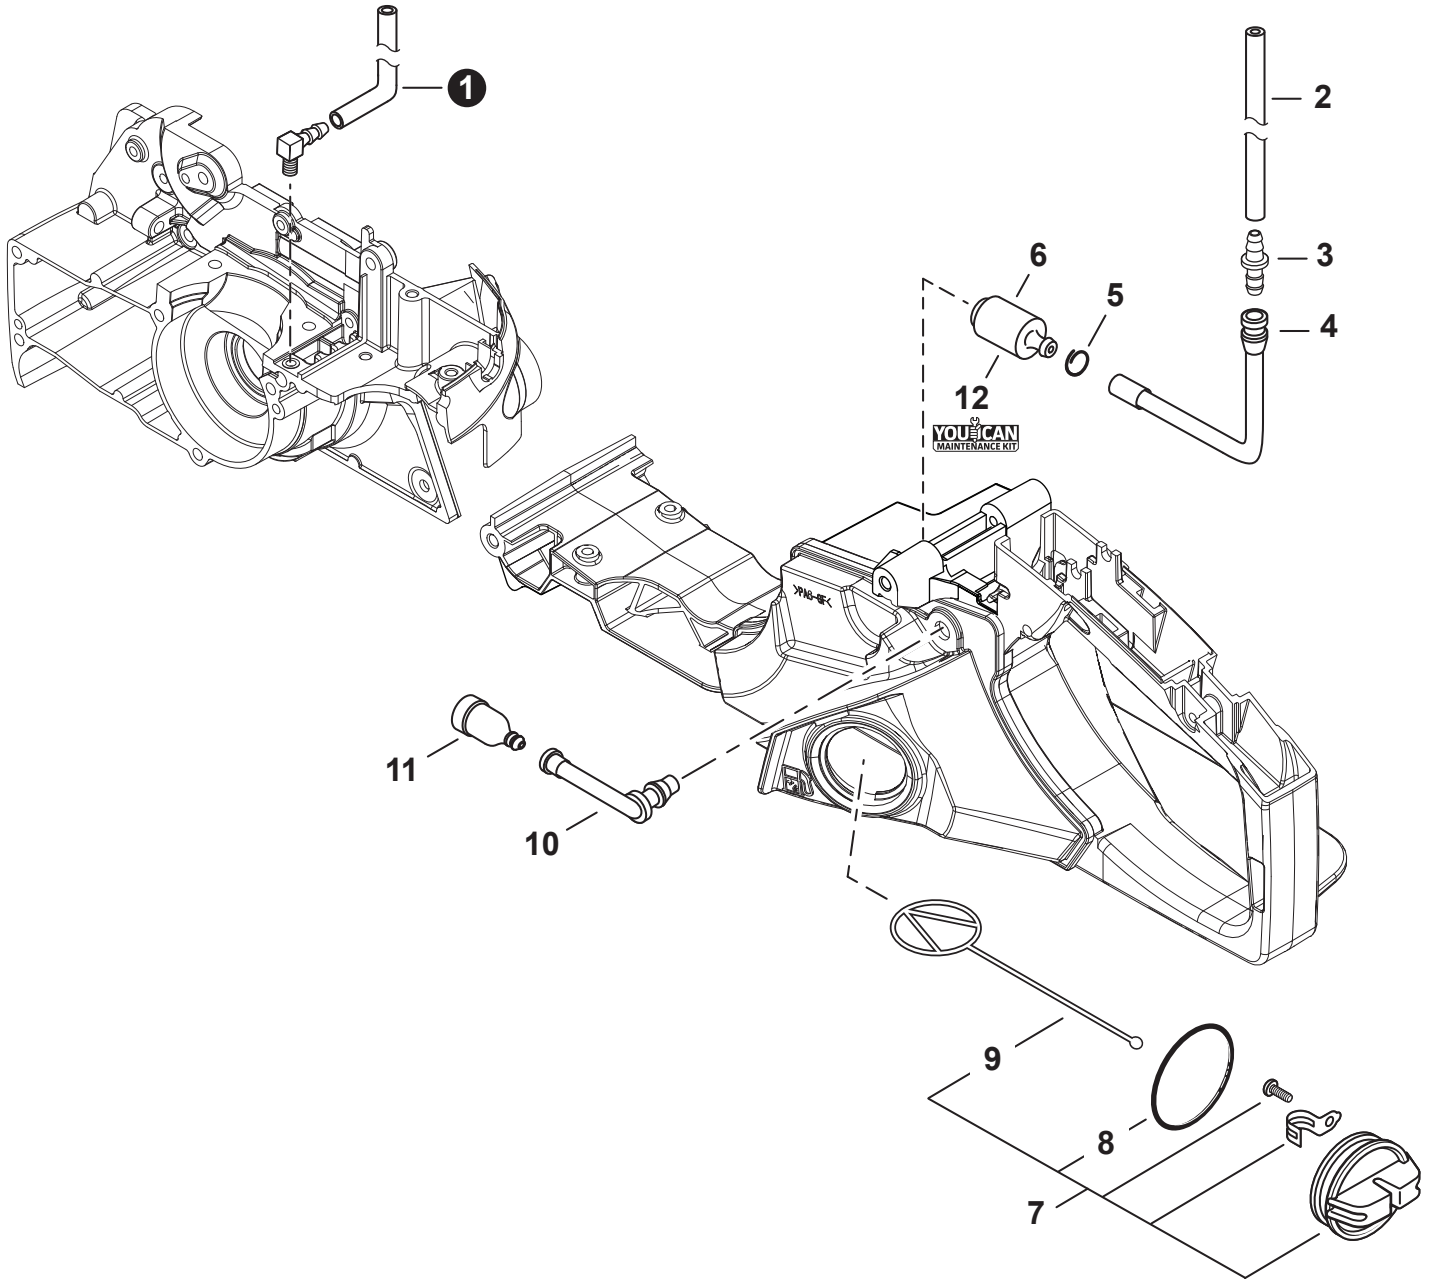

NO.	PART NUMBER	QTY.	DESCRIPTION	DESCRIPCIÓN
1	V471002800	1	PIPE, PULSE 3x6x110	TUBO DE PULSO 3x6x110
2	V471003971	1	PIPE, FUEL 3x6x75	TUBO DE COMBUSTIBLE 3x6x75
3	V186000510	1	CONNECTOR, PIPE	CONECTOR DE TUBO
4	V470001991	1	PIPE, FUEL	TUBO DE COMBUSTIBLE
5	V490000500	1	CLIP 6	SUJETADOR 6
6	A369000460	1	FILTER, FUEL	FILTRO DE COMBUSTIBLE
7	P021037420	1	CAP ASSY, FUEL	MONTAJE DE TAPA DE COMBUSTIBLE
8	V581000600	1	+O-RING 29	+JUNTA TÓRICA 29
9	13105019830	1	+RETAINER, CONNECTOR	+RETENEDOR DE CONECTOR
10	V470001531	1	PIPE, FUEL VENT 2x5x43	TUBO DE RESPIRADERO DE COMBUSTIBLE 2x5x43
11	13130056431	1	VENT ASSY	VÁLVULA DE RESPIRADERO
12	90174Y	1	TUNE-UP KIT - YOUCAN™	JUEGO DE PUESTA A PUNTO - YOUCAN™