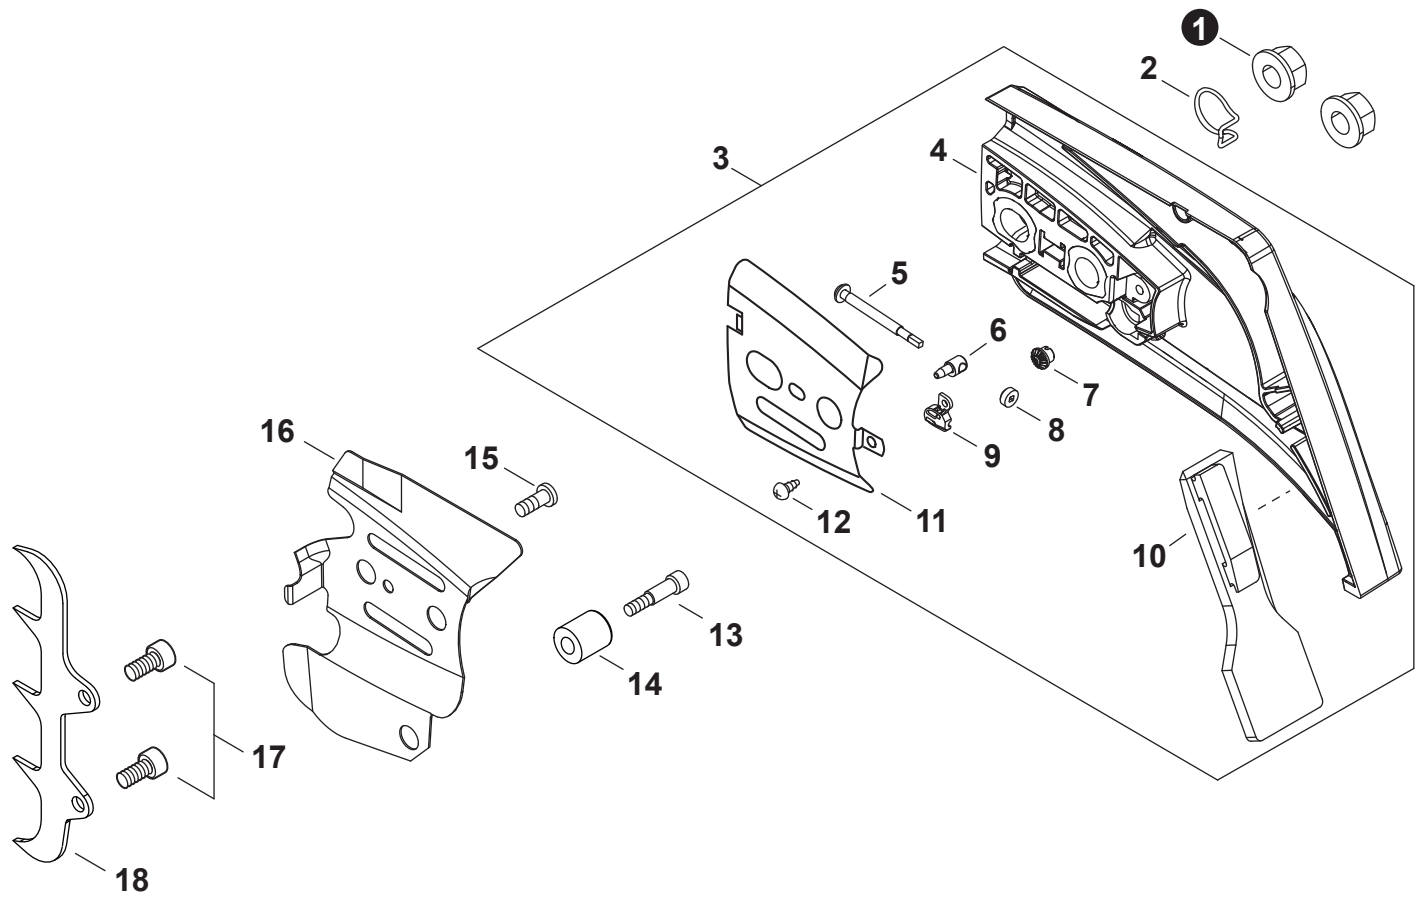

NO.	PART NUMBER	QTY.	DESCRIPTION	DESCRIPCIÓN
1	V265000550	2	NUT 8	TUERCA 8
2	C649000420	2	HOOK	GANCHO
3	P021049100	1	SPROCKET GUARD ASSY	MONTAJE DE PROTECTOR DE RUEDA DENTADA
4	C300001040	1	+GUARD, SPROCKET	+CUBIERTA DEL PIÑÓN
5	V203000021	1	+SCREW, CHAIN TENSION	+TORNILLO DEL TENSOR DE CADENA
6	C309000190	1	+TENSIONER, CHAIN	+TENSOR DE CADENA
7	V651001060	1	+GEAR, BEVEL	+ENGRANAJE CÓNICO
8	V651000011	1	+GEAR, BEVEL	+ENGRANAJE CÓNICO
9	V355000840	1	+COLLAR 8	+COLLAR 8
10	C302000030	1	+PROTECTOR	+PROTECTOR
11	C305000470	1	+PLATE, GUIDE - OUTER	+PLACA GUÍA - EXTERNO
12	90025304008	1	+SCREW 4x8	+TORNILLO 4x8
13	V203002410	1	BOLT 5	PERNO 5
14	C310000110	1	CATCHER, CHAIN	CAPTOR DE CADENA
15	V252000470	1	SCREW M4x7	TORNILLO M4x7
16	C305000411	1	PLATE, GUIDE - INNER	PLACA GUÍA - INTERNA
17	V203002010	1	BOLT 5x12	PERNO 5x12
18	C304000310	1	SPIKE, BUMPER	PARAGOLPES CON PÚAS