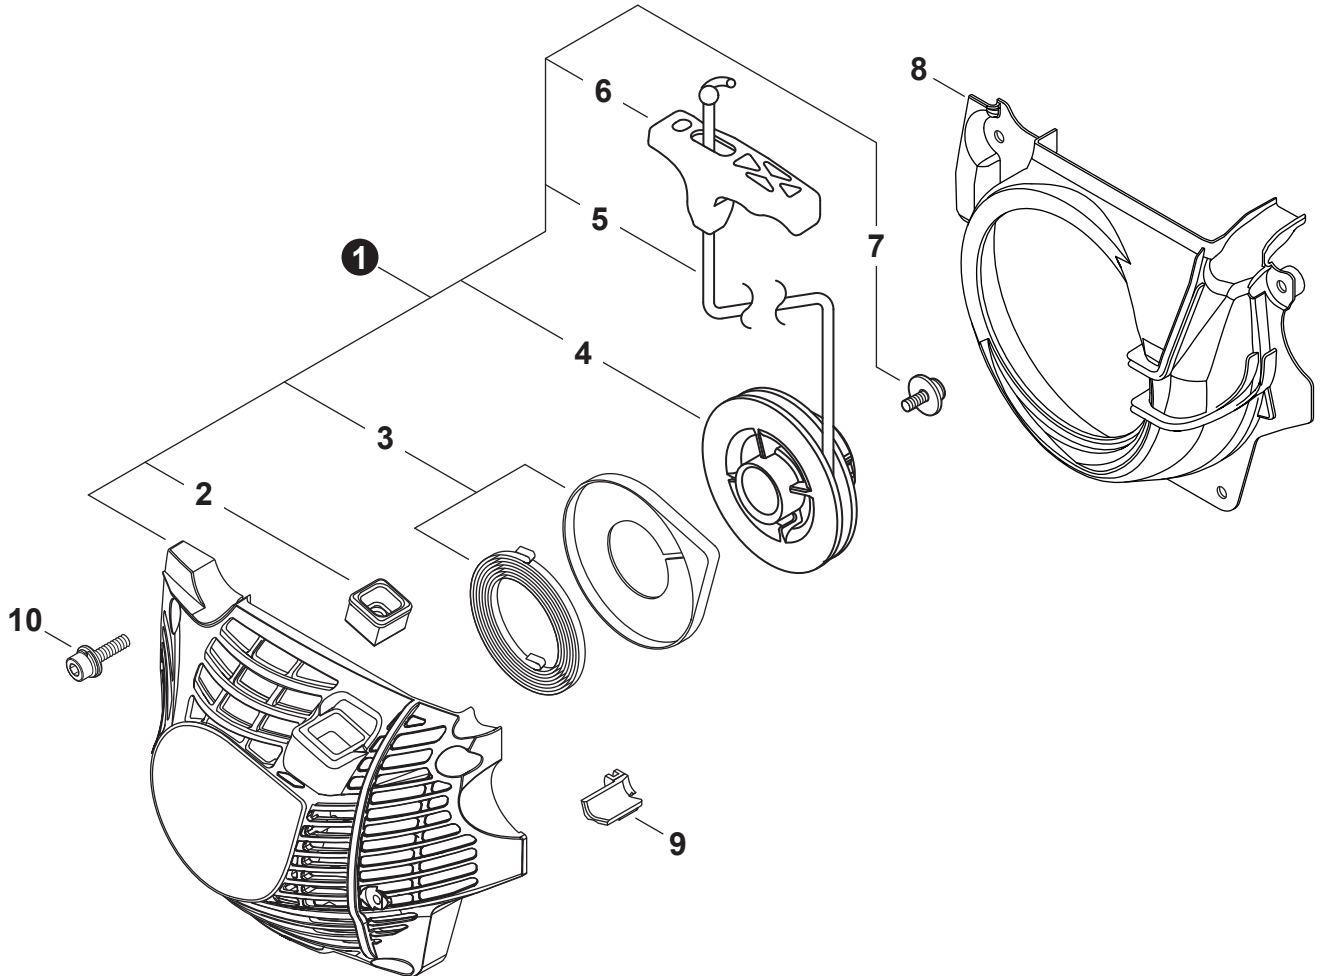

NO.	PART NUMBER	QTY.	DESCRIPTION	DESCRIPCIÓN
1	A051003000	1	STARTER ASSY, RECOIL	MONTAJE DE ARRANCADOR AUTORRETRÁCTIL
2	A510000130	1	+GUIDE, ROPE	+GUÍA DE CUERDA
3	A504000190	1	+RECOIL SPRING W/CASE	+RESORTE RECULAR Y CAJA
4	P022039780	1	+REEL, ROPE	+CARRETE DE CUERDA
5	P022023100	1	+ROPE, STARTER	+CUERDA DEL ARRANCADOR
6	P022036780	1	+GRIP, STARTER	+AGARRE DEL ARRANCADOR
7	17723606910	1	+SCREW	+TORNILLO
8	A172001870	1	COVER, FAN	CUBIERTA DE VENTILADOR
9	V131000190	1	GROMMET, NEEDLE	OJAL DE AGUJA
10	V202000200	4	BOLT M4x16	PERNO M4x16