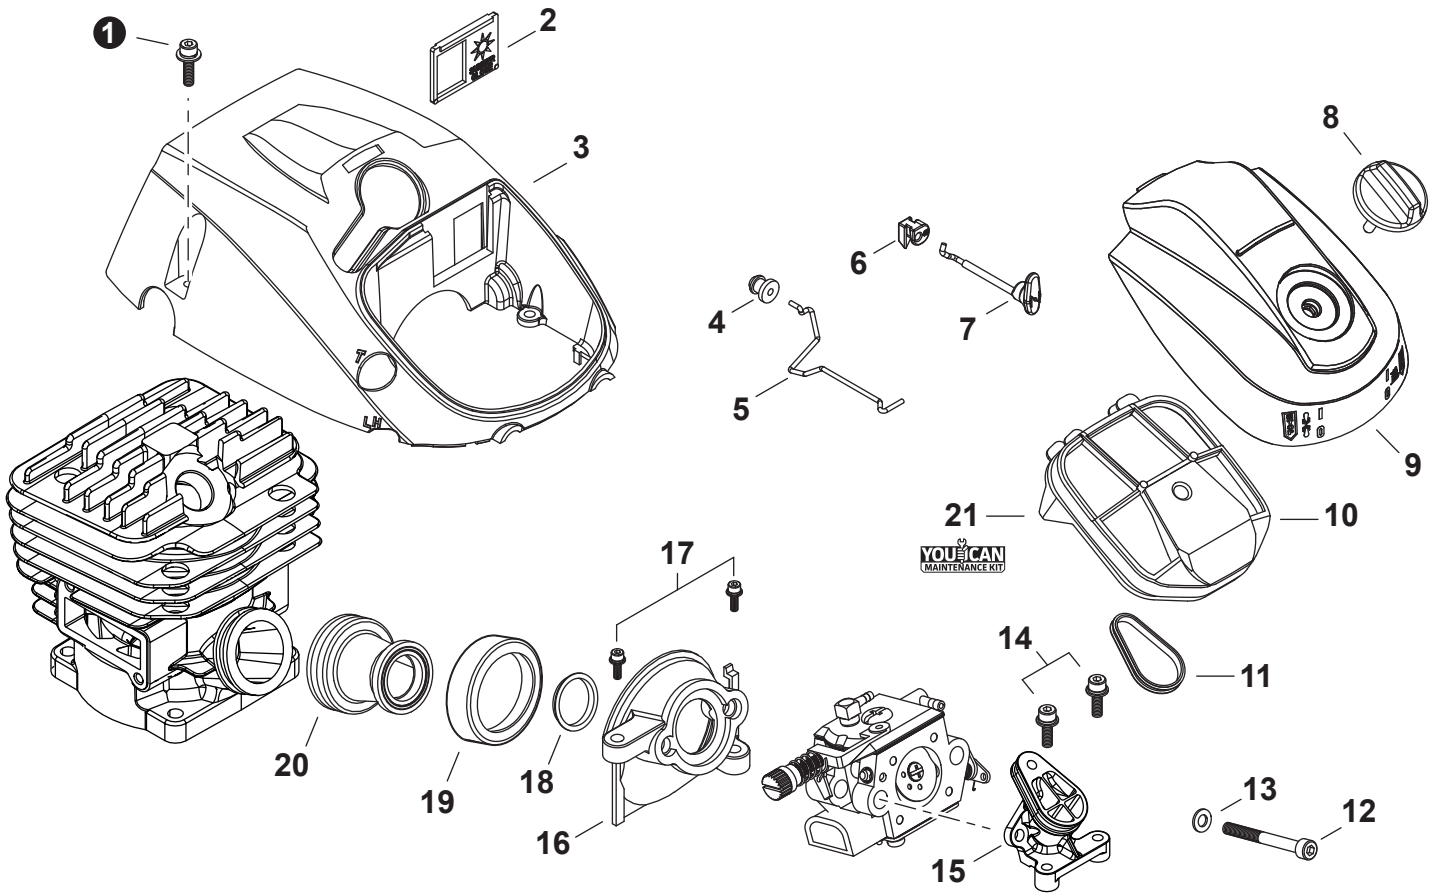

NO.	PART NUMBER	QTY.	DESCRIPTION	DESCRIPCIÓN
1	V202000690	3	BOLT M4x14	PERNO M4x14
2	A219000040	1	PLATE, SHUTTER	PLACA DE OBTURADOR
3	A160003080	1	COVER, ENGINE	CUBIERTA DE MOTOR
4	V133000040	1	GROMMET	OJAL
5	C454000280	1	ROD, THROTTLE	VARILLA ACELERADOR
6	V130000131	1	GROMMET, CHOKE	OJAL ESTRANGULADOR
7	A240000111	1	ROD, CHOKE	VARILLA ESTRANGULADOR
8	A235000490	1	THUMBSCREW	TORNILLO DE OREJETAS
9	A232001512	1	COVER, AIR FILTER	CUBIERTA DEL FILTRO DE AIRE
10	A226001090	1	FILTER ASSY, AIR, FLOCKED	MONTAJE DE FILTRO DE AIRE FIELTRO
11	V581000280	1	GASKET	EMPAQUETADURA
12	9110005048	2	BOLT M5x48	PERNO M5x48
13	90060000005	2	WASHER, FLAT 5.5x10x0.8	ARANDELA 5.5x10x0.8
14	V202000200	2	BOLT M4x16	PERNO M4x16
15	A204000220	1	ADAPTOR, AIR FILTER	ADAPTADOR DEL FILTRO DE AIRE
16	A200001050	1	INSULATOR, INTAKE	AISLADOR DE ADMISIÓN
17	V202000200	2	BOLT M4x16	PERNO M4x16
18	V359000200	1	COLLAR 16	COLLAR 16
19	A206000030	1	HOLDER, BELLOWS	SOPORTE DE FUELLE
20	A202000150	1	BELLOWS, INTAKE	FUELLE DE ADMISIÓN
21	90174Y	1	TUNE-UP KIT - YOUCAN™	JUEGO DE PUESTA A PUNTO - YOUCAN™