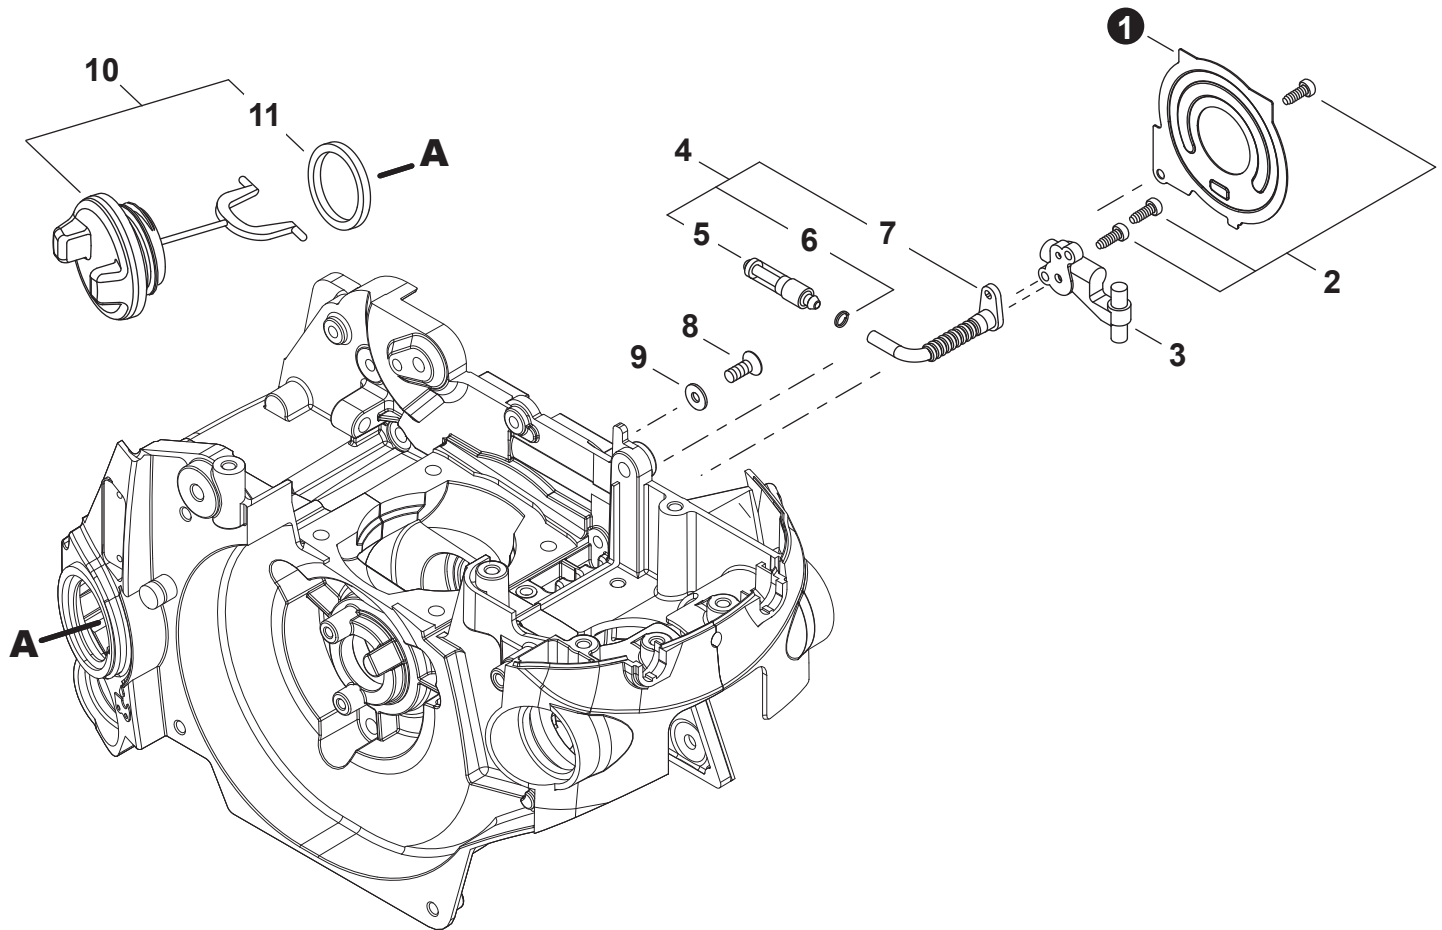

NO.	PART NUMBER	QTY.	DESCRIPTION	DESCRIPCIÓN
1	C236000060	1	COVER, OILER	TAPA DE ENGRASADOR
2	V202000520	3	BOLT, ADHESIVE M4x14	PERNO M4x14
3	C022000221	1	AUTO-OILER ASSY	MONTAJE DE ENGRASADOR AUTOMÁTICO
4	C021000050	1	+FILTER ASSY, OIL	+MONTAJE DE FILTRO DE ACEITE
5	C209000070	1	+FILTER, OIL	+FILTRO DE ACEITE
6	V490000500	1	+CLIP 6	+SUJETADOR 6
7	V470001840	1	PIPE, OIL	TUBO DE ACEITE
8	90021204008	1	SCREW 4x8	TORNILLO 4x8
9	90060300004	1	WASHER 4 MM	ARANDELA 4 MM
10	C020000040	1	CAP ASSY, OIL	MONTAJE DE TAPA DE ACEITE
11	V107000180	1	+GASKET, CAP	+EMPAQUETADURA DE TAPA