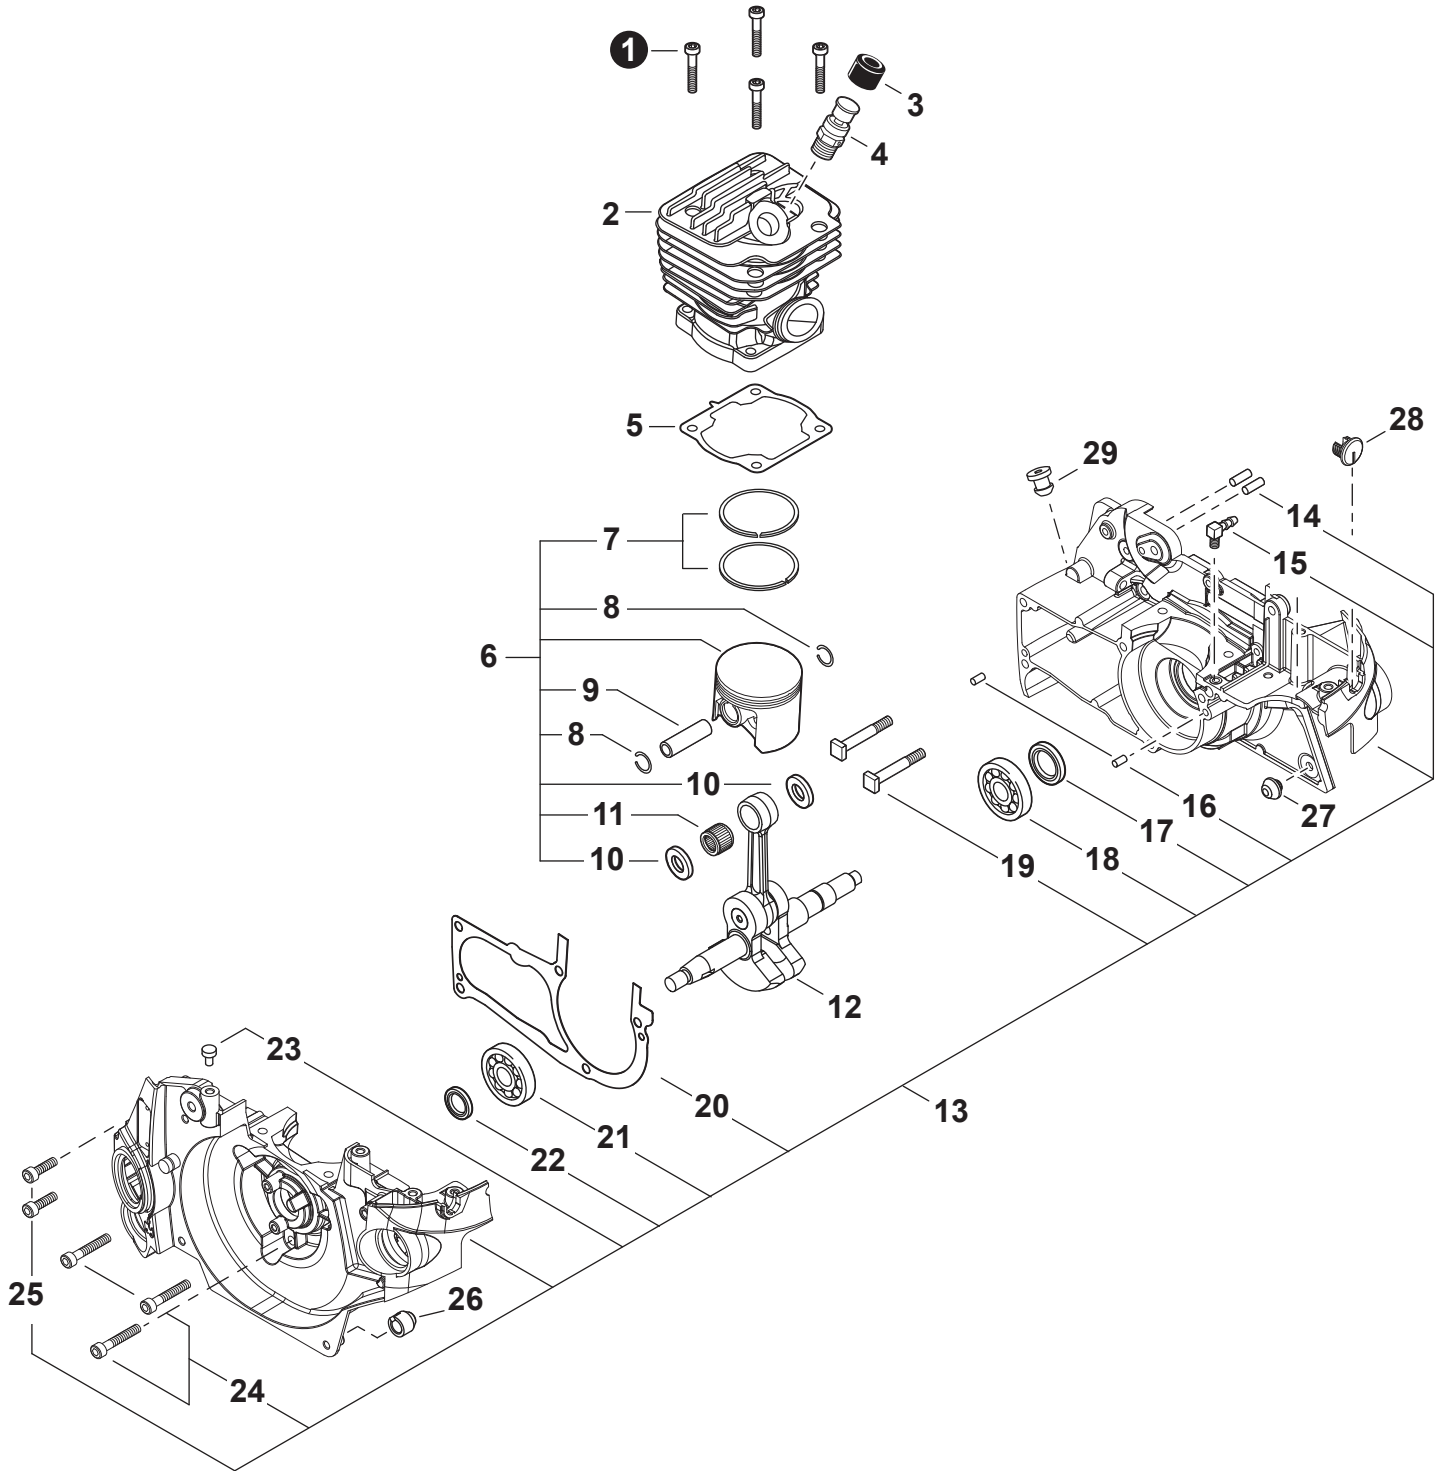

NO.	PART NUMBER	QTY.	DESCRIPTION	DESCRIPCIÓN
1	V203001320	4	BOLT, ADHESIVE M5x20	PERNO M5x20
2	A130002280	1	CYLINDER	CILINDRO
3	V141000090	1	COVER, DUST	CUBIERTA ANTIPOLVO
4	A014000120	1	VALVE ASSY, DECOMPRESSION	MONTAJE DE VÁLVULA PURGA
5	V100000620	1	GASKET, CYLINDER	EMPAQUETADURA DE CILINDRO
6	P021048650	1	PISTON KIT	JUEGO DE PISTÓN
7	A101000690	2	+RING, PISTON	+ANILLO DEL PISTÓN
8	V580000030	2	+RING, SNAP 11	+ANILLO RETENEDOR 11
9	V609000070	1	+PIN, PISTON 11	+PASADOR DEL PISTÓN 11
10	V308000040	2	+WASHER, THRUST 11	+ARANDELA DE EMPUJE 11
11	V556000040	1	+BEARING, NEEDLE 11	+COJINETE DE AGUJAS 11
12	A011001420	1	CRANKSHAFT ASSY	MONTAJE DE CIGÜEÑAL
13	P100005021	1	CRANKCASE ASSY	MONTAJE DE CÁRTER
14	V629000000	2	+PIN, LOCATING 4x11	+PASADOR DE POSICIONAMIENTO 4x11
15	43723914730	1	+CONNECTOR, PIPE	+CONECTOR DE TUBO
16	90033040080	2	+PIN, LOCATING 4x8	+PASADOR DE POSICIONAMIENTO 4x8
17	V508000070	1	+SEAL, OIL 15	+SELLO DE ACEITE 15
18	V592000290	1	+BEARING, BALL 6202 C3	+COJINETE DE BOLAS 6202 C3
19	V225000150	2	+BOLT, STUD 8	+PERNO PRISIONERO 8
20	V102000221	1	+GASKET, CRANKCASE	+EMPAQUETADURA DE CÁRTER
21	9403536201	1	+BEARING, BALL 6201	+COJINETE DE BOLAS 6201
22	V505000070	1	+SEAL, OIL 12	+SELLO DE ACEITE 12
23	A356000130	1	+VENT ASSY	+VÁLVULA DE RESPIRADERO
24	V203001450	3	+BOLT M5x35	+PERNO M5x35
25	V203001540	2	+BOLT M5x18	+PERNO M5x18
26	V420002780	1	CUSHION M	AMORTIGUADOR M
27	V420004980	1	CUSHION	AMORTIGUADOR
28	V141000100	1	PLUG	TAPÓN
29	V133000040	1	GROMMET	OJAL