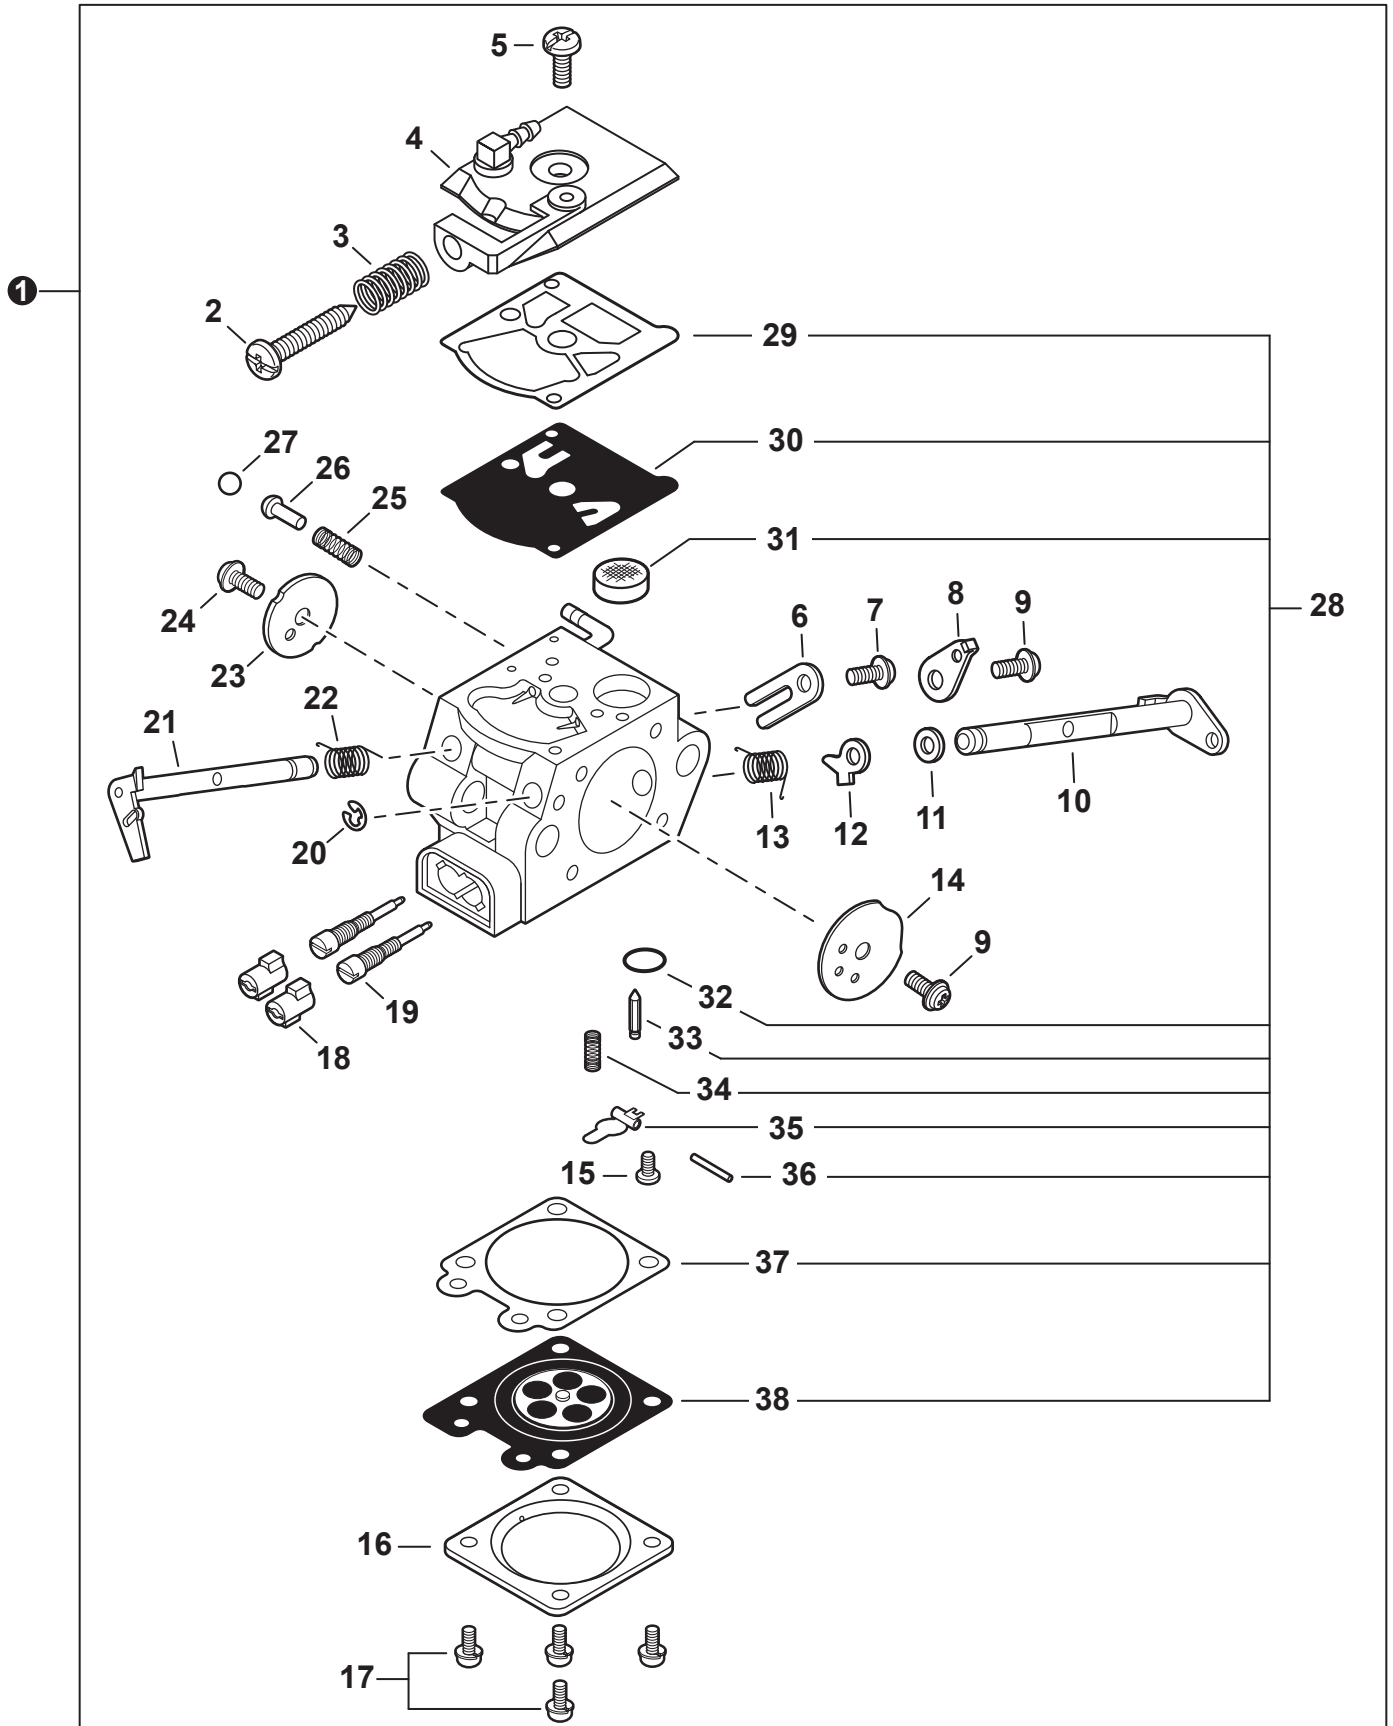

NO.	PART NUMBER	QTY.	DESCRIPTION	DESCRIPCIÓN
1	A021004570	1	CARBURETOR - WT-1141	CARBURADOR - WT-1141
2	P003003650	1	+SCREW, IDLE ADJUST	+TORNILLO PARA AJUSTAR EL RALENTI
3	12313304260	1	+SPRING, IDLE ADJUST	+RESORTE PARA AJUSTAR EL RALENTÍ
4	P003005830	1	+COVER, PUMP	+TAPA DE LA BOMBA
5	12311003930	1	+SCREW	+TORNILLO
6	12312703930	1	+CLIP, THROTTLE SHAFT	+SUJETADOR DE EJE DEL ACELERADOR
7	P003005120	1	+SCREW	+TORNILLO
8	P003003180	1	+LEVER, THROTTLE	+PALANCA DE ACELERADOR
9	12311438830	2	+SCREW	+TORNILLO
10	P003003190	1	+SHAFT ASSY, CHOKE	+MONTAJE DE EJE DEL ESTRANGULADOR
11	12314926030	1	+WASHER	+ARANDELA
12	P003001510	1	+LEVER, FAST IDLE	+PALANCA DE RALENTÍ RÁPIDO
13	P003002260	1	+SPRING	+RESORTE
14	P003005590	1	+VALVE, CHOKE	+VÁLVULA ESTRANGULADOR
15	P003005400	1	+SCREW	+TORNILLO
16	12314203930	1	+COVER, METERING DIAPHRAGM	+TAPA DE DIAFRAGMA DE MEDICIÓN
17	12313002960	4	+SCREW	+TORNILLO
18	P003000010	2	+CAP, LIMITER	+PROTECTOR DE TORNILLO
19	12311802261	2	+NEEDLE, MIXTURE	+AGUJA DE REGULACION
20	12312715030	1	+E-RING	+RETENEDOR TIPO "E"
21	P003005840	1	+SHAFT ASSY, THROTTLE	+MONTAJE DE EJE ACELERADOR
22	12311337530	1	+SPRING, THROTTLE RETURN	+RESORTE DEL ACELERADOR
23	12311610530	1	+VALVE, THROTTLE	+VÁLVULA DEL ACELERADOR
24	P003002380	1	+SCREW	+TORNILLO
25	12318609660	1	+SPRING, START VALVE	+RESORTE
26	P003005730	1	+PISTON ASSY	+MONTAJE DE PISTÓN
27	12313609660	1	+BALL	+BOLA
28	P033000020	1	+REPAIR KIT, CARBURETOR	+JUEGO DE REPARACIÓN DE CARBURADOR
29		1	++GASKET, FUEL PUMP	++EMPAQUETADURA DE LA BOMBA DE COMBUSTIBLE
30		1	++DIAPHRAGM, PUMP	++DIAFRAGMA DE LA BOMBA
31		1	++SCREEN, FUEL INLET	++MALLA FILTRADORA
32		1	++PLUG, WELCH	++TAPÓN WELCH
33		1	++VALVE, INLET NEEDLE	++VÁLVULA REGULADORA
34		1	++SPRING, METERING LEVER	++RESORTE PALANCA DE MEDICIÓN
35		1	++LEVER, METERING	++PALANCA DE MEDICIÓN
36		1	++PIN, METERING LEVER	++PASADOR DE PALANCA DE MEDICIÓN
37		1	++GASKET, METERING DIAPHRAGM	++EMPAQUETADURA DE DIAFRAGMA DE MEDICIÓN
38		1	++DIAPHRAGM, METERING	++DIAFRAGMA DE MEDICIÓN