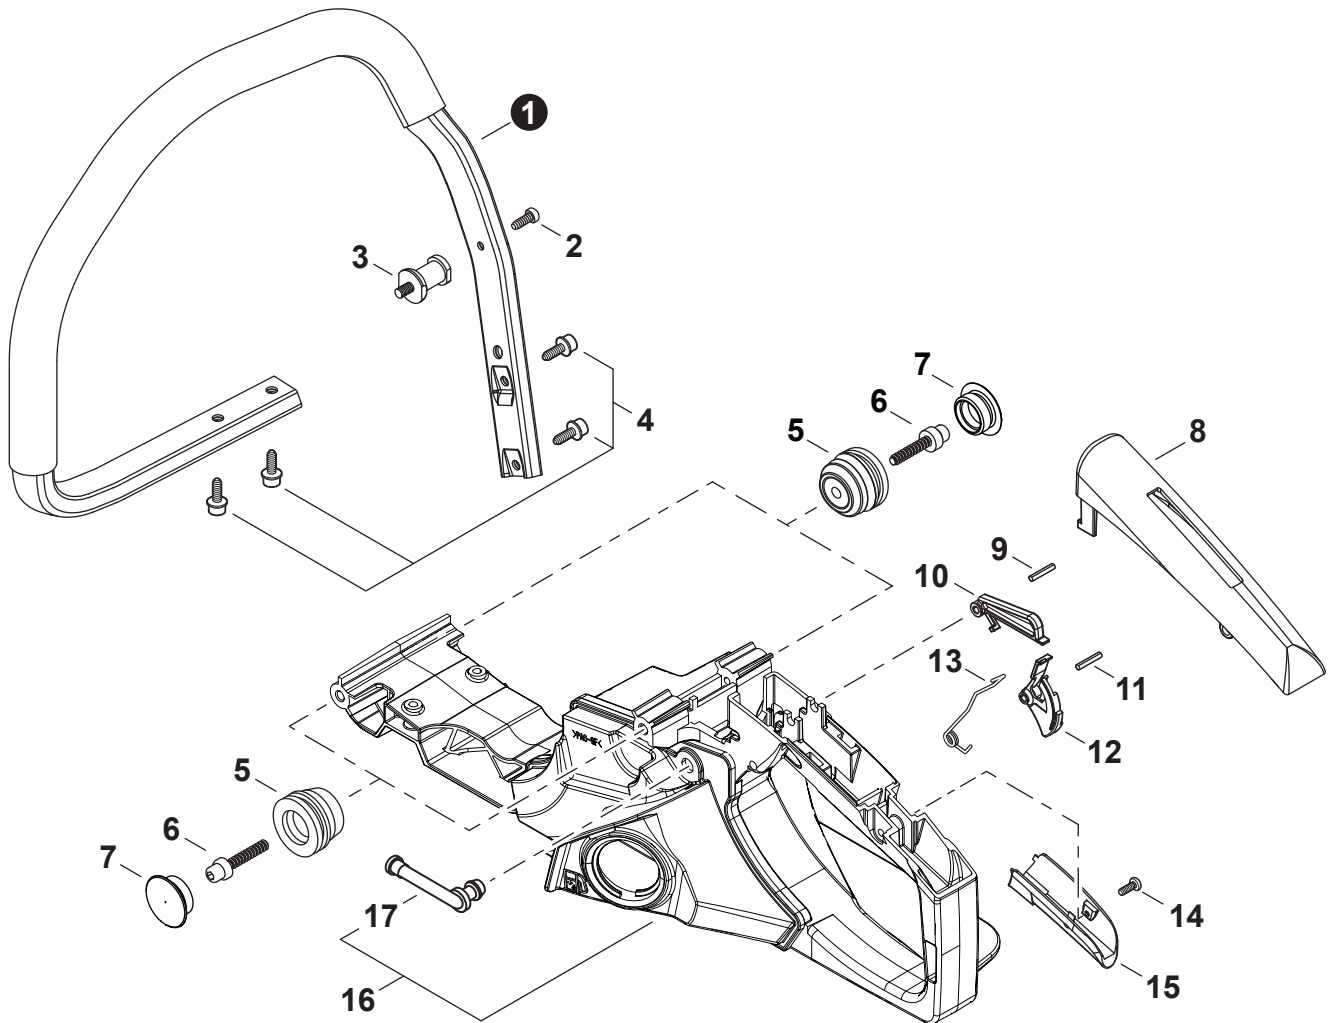

NO.	PART NUMBER	QTY.	DESCRIPTION	DESCRIPCIÓN
1	C040000850	1	HANDLE, FRONT	MANGO DELANTERO
2	V202000350	1	BOLT M4x14	PERNO M4x14
3	V401000330	1	CUSHION 5	AMORTIGUADOR 5
4	V203001490	4	BOLT, TAPPING M5x16	PERNO ROSCADOR M5x16
5	V401000610	4	CUSHION	AMORTIGUADOR
6	V203001950	4	BOLT 5	PERNO 5
7	V421000070	4	CAP, CUSHION	TAPA DE AMORTIGUADOR
8	C411000170	1	COVER, HANDLE	CUBIERTA DE MANGO
9	9304240220	1	PIN, SPRING 4x22 MM	PASADOR ÉLASTICO 4x22 MM
10	C460000391	1	LOCKOUT, THROTTLE	SEGURO DEL ACELERADOR
11	9306040250	1	PIN, SPRING 4x25 MM	PASADOR ÉLASTICO 4x25 MM
12	C450000642	1	TRIGGER, THROTTLE	GATILLO DEL ACELERADOR
13	V452000850	1	SPRING, THROTTLE RETURN	RESORTE DEL ACELERADOR
14	9144904022	1	SCREW, TAPPING M4x22	TORNILLO ROSCADO M4x22
15	C403000530	1	GRIP, LOWER	AGARRE INFERIOR
16	C041000725	1	HANDLE ASSY, REAR	MONTAJE DE MANGO TRASERO
17	V470001531	1	+PIPE, FUEL VENT 2x5x43	+TUBO DE RESPIRADERO DE COMBUSTIBLE 2x5x43