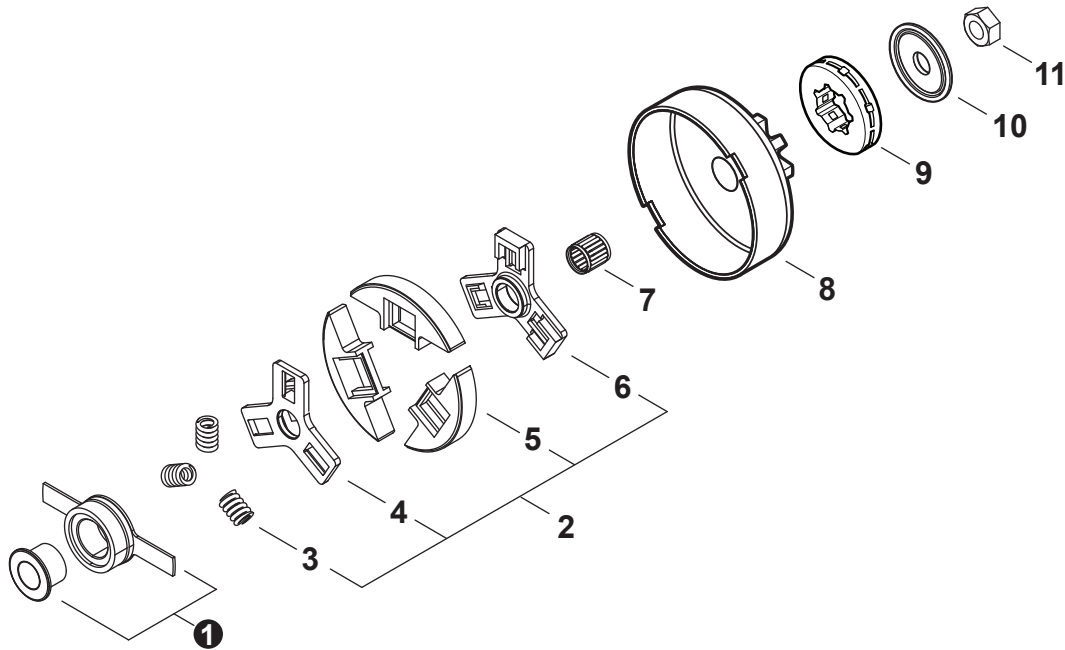

NO.	PART NUMBER	QTY.	DESCRIPTION	DESCRIPCIÓN
1	P021023110	1	GEAR ASSY, WORM	MONTAJE DE ENGRANAJE DE TORNILLO SIN FIN
2	A056000611	1	CLUTCH ASSY	MONTAJE DE EMBRAGUE
3	V451000930	3	+SPRING, CLUTCH	+RESORTE DEL EMBRAGUE
4	A552000231	1	+BOSS, CLUTCH A	+SALIENTE (A) EMBRAGUE
5	A555000210	3	+SHOE, CLUTCH	+ZAPATA DE EMBRAGUE
6	A552000241	1	+BOSS, CLUTCH B	+SALIENTE (B) EMBRAGUE
7	V555000170	1	BEARING, NEEDLE 10	COJINETE DE AGUJAS 10
8	A556001121	1	DRUM, CLUTCH	TAMBOR DE EMBRAGUE
9	17511412530	1	SPROCKET, RIM 0.325	PIÑÓN CORONA 0.325
10	V307000451	1	WASHER 10	ARANDELA 10
11	V265000211	1	NUT M8	TUERCA M8