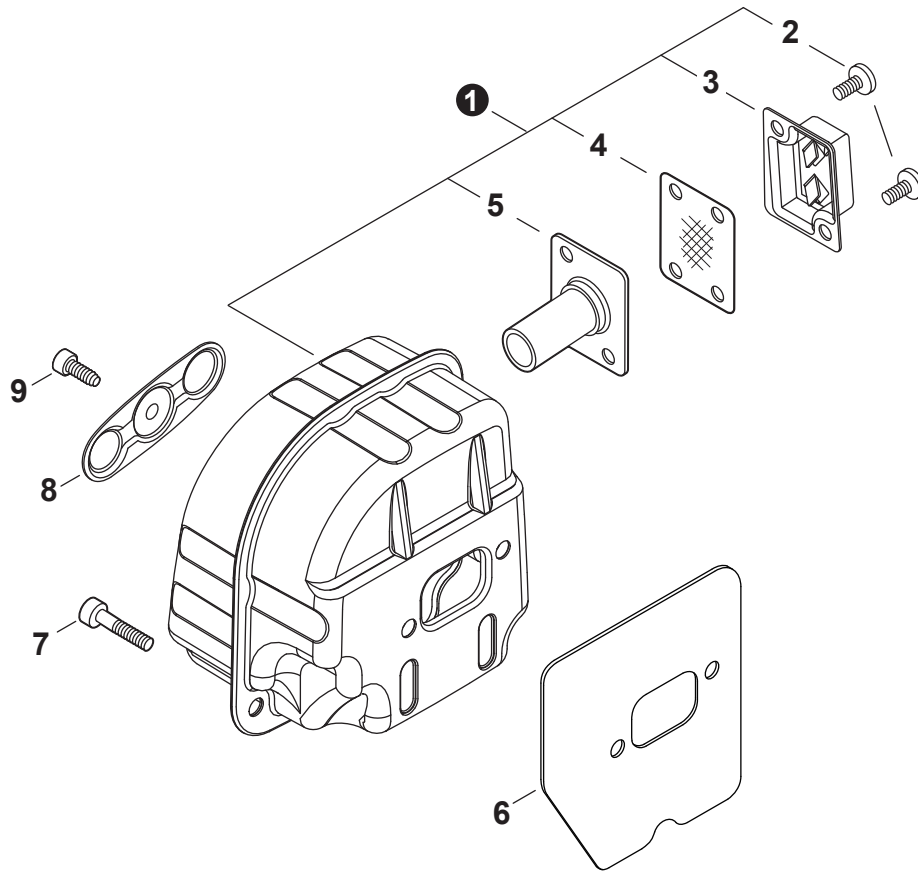

NO.	PART NUMBER	QTY.	DESCRIPTION	DESCRIPCIÓN
1	P021048660	1	MUFFLER ASSY	MONTAJE DE SILENCIADOR
2	9157804006	2	+SCREW M4x6	+TORNILLO M4x6
3	A313002010	1	+OUTLET, EXHAUST	+SALIDA DE ESCAPE
4	A310000450	1	+SCREEN, SPARK ARRESTER	+SUPRESOR DE CHISPAS
5	A313001481	1	+GUIDE, EXHAUST	+GUÍA DE ESCAPE
6	V104001780	1	GASKET, EXHAUST	EMPAQUETADURA DE ESCAPE
7	V203002200	4	BOLT M5x18	PERNO M5x18
8	A301000060	1	PLATE, MUFFLER	PLACA DEL SILENCIADOR
9	90010504006	1	BOLT 4x6	PERNO 4x6