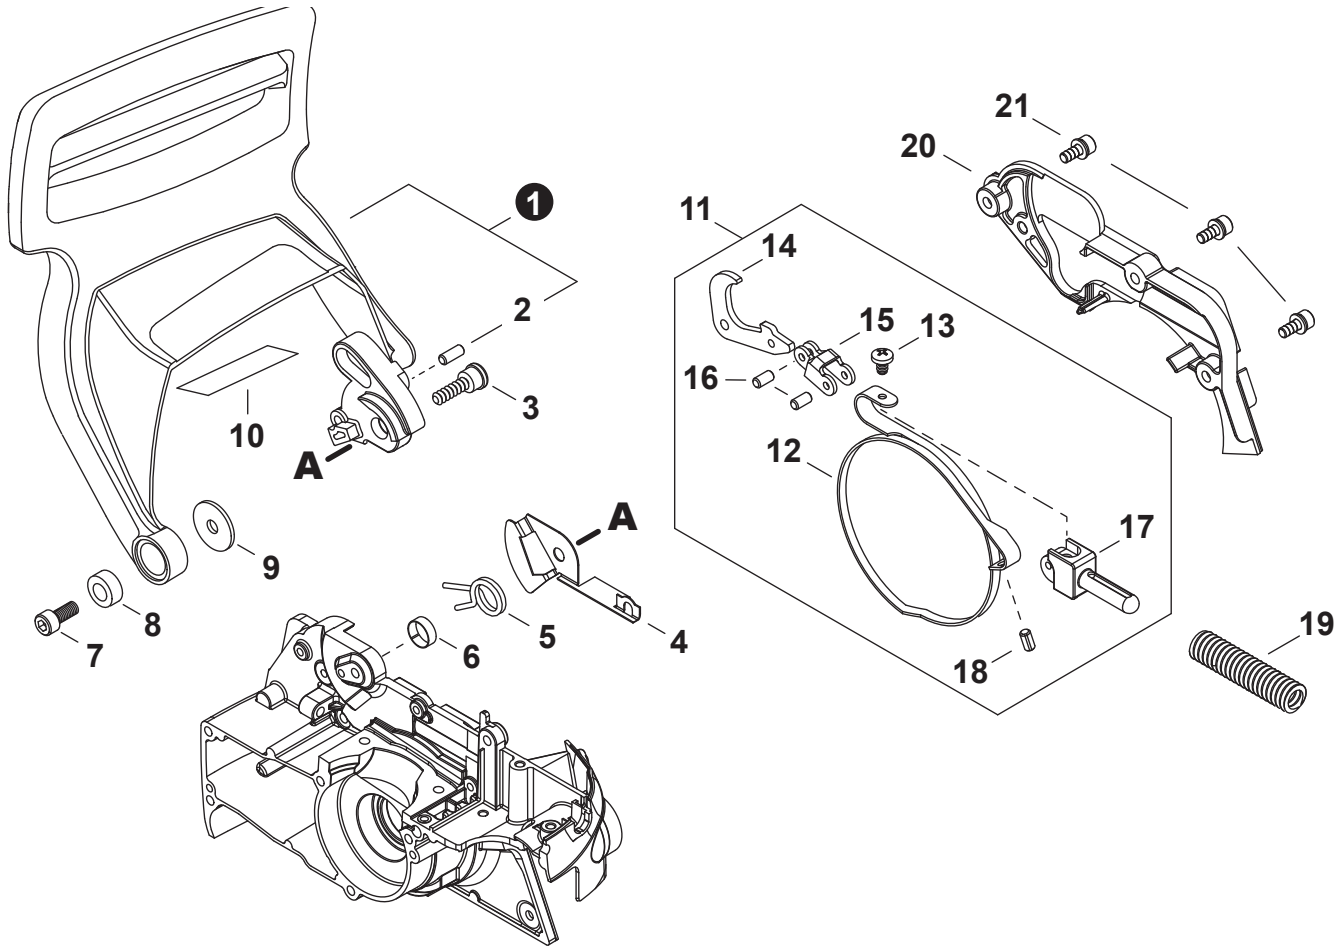

NO.	PART NUMBER	QTY.	DESCRIPTION	DESCRIPCIÓN
1	P021026933	1	GUARD ASSY, HAND	MONTAJE DE PROTECCIÓN DE MANO
2	90033040080	1	+PIN, LOCATING 4x8	+PASADOR DE POSICIONAMIENTO 4x8
3	V203001470	1	BOLT, ADHESIVE M4x38	PERNO M4x38
4	C347000010	1	PLATE, RETAINING	PLACA DE SUJECIÓN
5	V452000860	1	SPRING, TORSION	RESORTE DE TORSIÓN
6	V355000460	1	COLLAR 8	COLLAR 8
7	V203001410	1	BOLT, ADHESIVE 5	PERNO 5
8	J211000430	1	COLLAR	COLLAR
9	V303000320	1	WASHER 5	ARANDELA 5
10	V341000000	1	SHIELD, HEAT 35x60x0.10	PROTECTOR TÉRMICO 35x60x0.10
11	C328000320	1	BRAKE ASSY, BAND	MONTAJE DE BANDA DE FRENO
12	C328000220	1	+BAND, BRAKE	+BANDA DE FRENO
13	9138104010	1	+SCREW, TAPPING M4x10	+TORNILLO ROSCADO M4x10
14	C334000350	1	+LEVER, BRAKE	+PALANCA DE FRENO
15	C334000200	1	+STRAP, CABLE	+CINCHOS PARA CABLES
16	90033030120	2	+PIN 3x12	+PASADOR 3x12
17	C334000180	1	+CONNECTOR, BRAKE	+CONECTOR DE FRENO
18	9304240100	1	+PIN, SPRING 4x10 MM	+PASADOR ELÁSTICO 4x10 MM
19	V450001160	1	SPRING, BRAKE	RESORTE DE FRENO
20	C345000431	1	COVER, BRAKE	CUBIERTA DE FRENO
21	V202000490	3	BOLT, ADHESIVE M4x10	PERNO M4x10