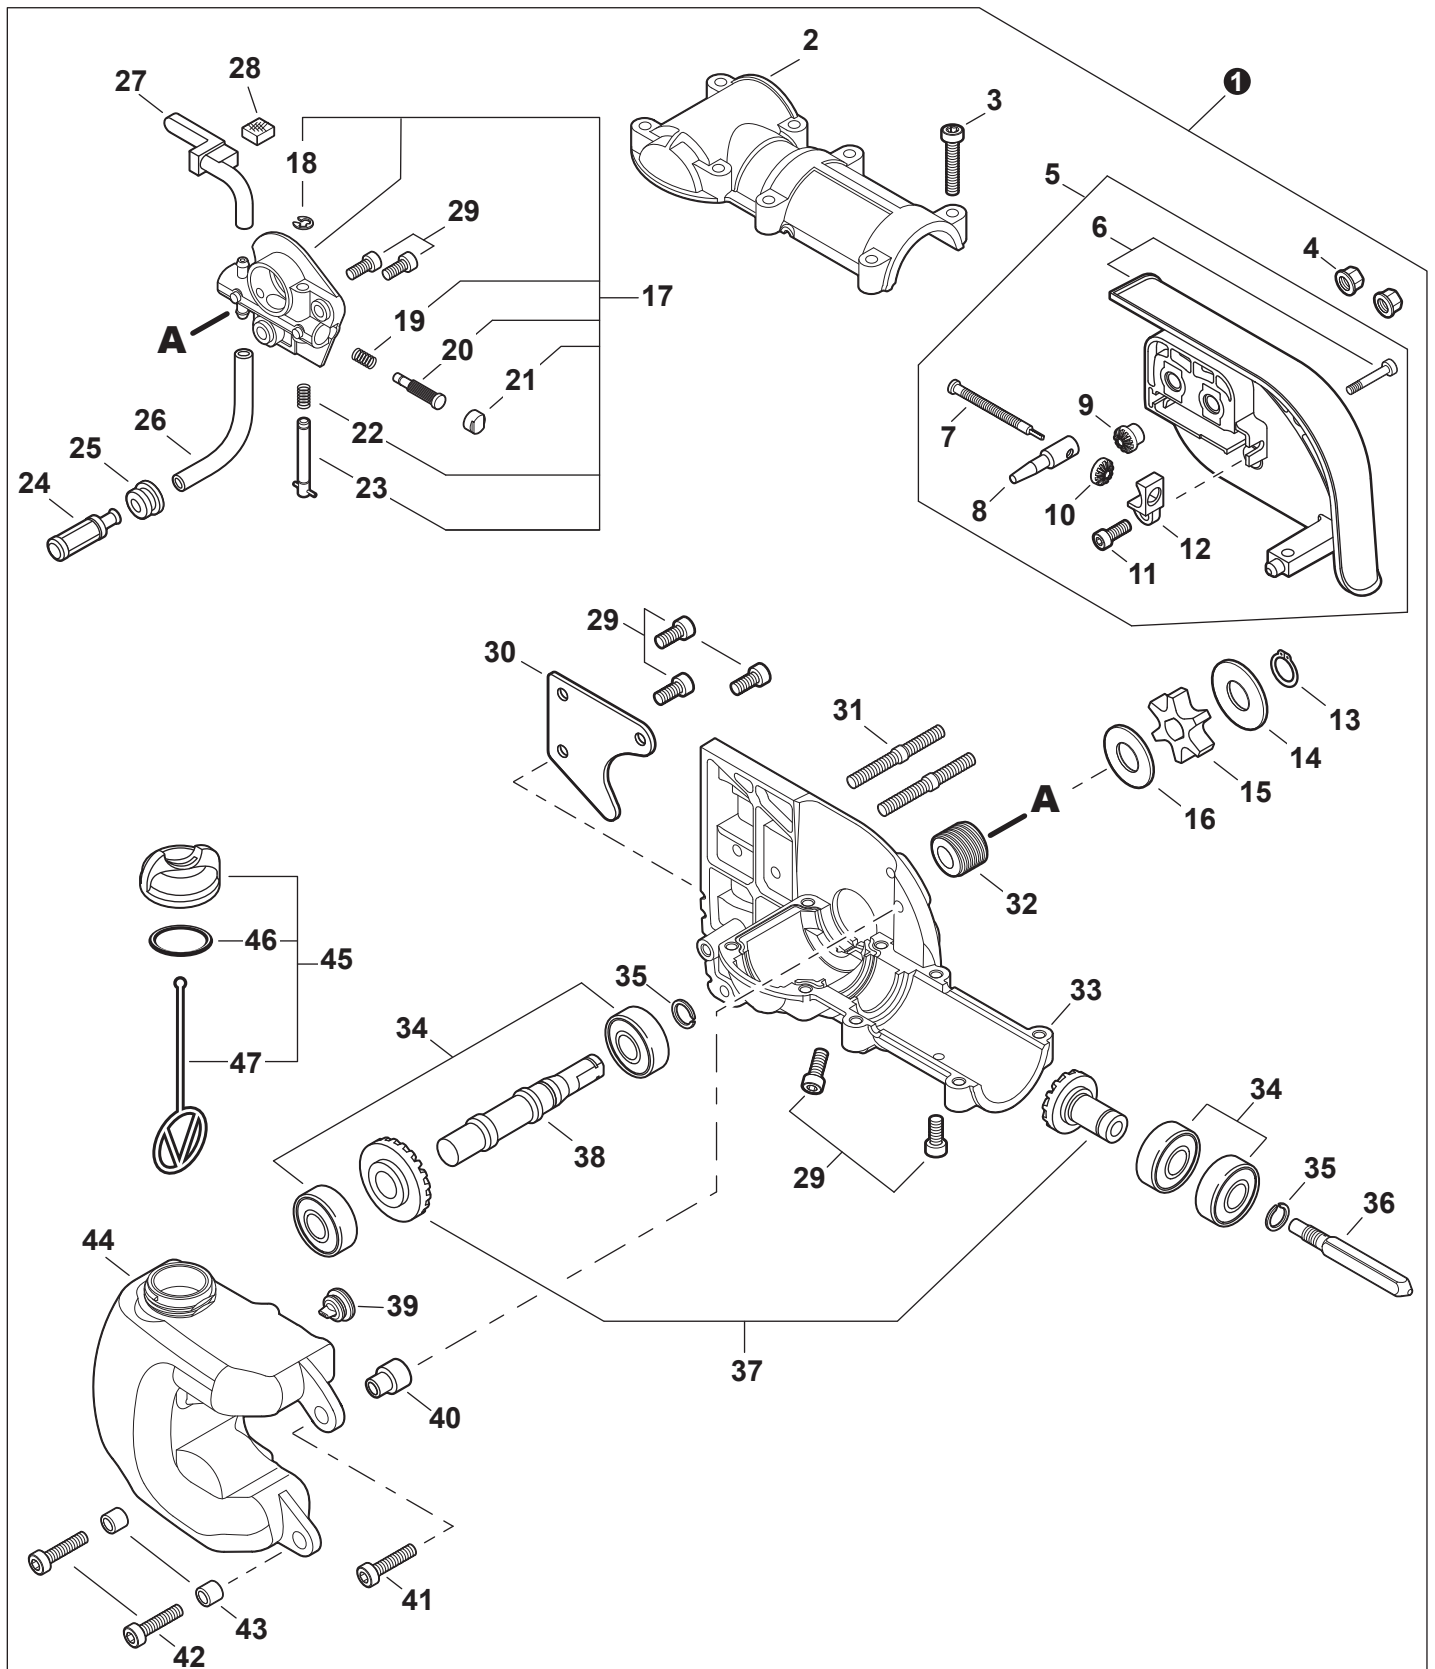

NO.	PART NUMBER	QTY.	DESCRIPTION	DESCRIPCIÓN
1	9001015	1	GEAR CASE ASSY	MONTAJE DE CAJA DE ENGRANAJES
2	C531000030	1	+COVER, GEAR CASE	+TAPA DE CAJA DE ENGRANAJES
3	V805000170	8	+BOLT, TORX 5x25	+PERNO TORX 5x25
4	43301903933	2	+NUT, FLANGE M6	+TUERCA-BRIDA M6
5	P021054080	1	+SPROCKET GUARD ASSY	+MONTAJE DE PROTECTOR DE RUEDA DENTADA
6	C300000921	1	++GUARD, SPROCKET	++CUBIERTA DEL PIÑÓN
7	V203000041	1	++BOLT 5	++PERNO 5
8	C309000030	1	++TENSIONER, CHAIN	++SENSOR DE CADENA
9	V651000320	1	++GEAR - 14 TOOTH	++ENGRANAJE - 14 DIENTE
10	V651000310	1	++GEAR - 14 TOOTH	++ENGRANAJE - 14 DIENTE
11	V252000040	1	++SCREW 4	++TORNILLO 4
12	V355000140	1	++COLLAR 8	++COLLAR 8
13	V583000090	1	+RING, SNAP	+ANILLO RETENEDOR
14	V307000160	1	+WASHER 10	+ARANDELA 10
15	C580000070	1	+SPROCKET, DRIVE	+RUEDA DENTADA
16	17501439131	1	+WASHER 10	+ARANDELA 10
17	C022000010	1	+AUTO-OILER ASSY	+MONTAJE DE ENGRASADOR AUTOMÁTICO
18	12532715130	1	++E-RING	++RETENEDOR TIPO "E"
19	P022010660	1	++SPRING	++RESORTE
20	P022010650	1	++PLUNGER ASSY	++MONTAJE DE ÉMBOLO
21	P022010640	1	++CAP, PLUNGER	++TAPA DE ÉMBOLO
22	P022010670	1	++SPRING	++RESORTE
23	P022010680	1	++ADJUSTER, OILER	++AJUSTADOR DE ENGRASADOR
24	P100001900	1	+FILTER, OIL	+FILTRO DE ACEITE
25	13211501462	1	+GROMMET	+OJAL
26	13011012331	1	+PIPE 3x6x70	+TUBO 3x6x70
27	43721139134	1	+PIPE, OIL OUTLET	+TUBO DE SALIDA DE ACEITE
28	43724439130	1	+PAD, FOAM	+AMORTIGUADOR DE ESPUMA
29	V805000130	7	+BOLT, TORX 5x10	+PERNO TORX 5x10
30	C649000140	1	+HOOK	+GANCHO
31	V224000040	2	+BOLT, STUD 6	+PERNO PRISIONERO 6
32	43706338330	1	+GEAR, WORM	+ENGRANAJE DE TORNILLO SIN FIN
33	C531000430	1	+CASE, GEAR	+CAJA DE ENGRANAJES
34	9404206001	4	+BEARING, BALL	+COJINETE DE BOLAS
35	90070600012	2	+RING, SNAP 12	+ANILLO RETENEDOR 12
36	61002522361	1	+CONNECTOR, DRIVESHAFT	+CONECTOR DE EJE DE TRANSMISIÓN
37	P021009723	1	+GEAR SET, BEVEL	+JUEGO DE ENGRANAJES CÓNICO
38	C534000430	1	+SHAFT, GEAR	+EJE DE ENGRANAJE
39	13131406320	1	+VENT ASSY	+VÁLVULA DE RESPIRADERO
40	V354000010	1	+COLLAR 6	+COLLAR 6
41	V805000170	1	+BOLT, TORX 5x25	+PERNO TORX 5x25
42	V805000160	2	+BOLT, TORX 5x20	+PERNO TORX 5x20
43	13104528230	2	+SPACER 6.2x7.8x6	+ESPACIADOR 6.2x7.8x6
44	C200000081	1	+TANK, OIL	+TANQUE DE ACEITE
45	P021005592	1	+CAP ASSY	+MONTAJE DE TAPA
46	90072000018	1	++O-RING 18	++JUNTA TÓRICA 18
47	A365000050	1	++CONNECTOR, CAP L= 60 MM	++CONECTOR DE TAPA L= 60 MM