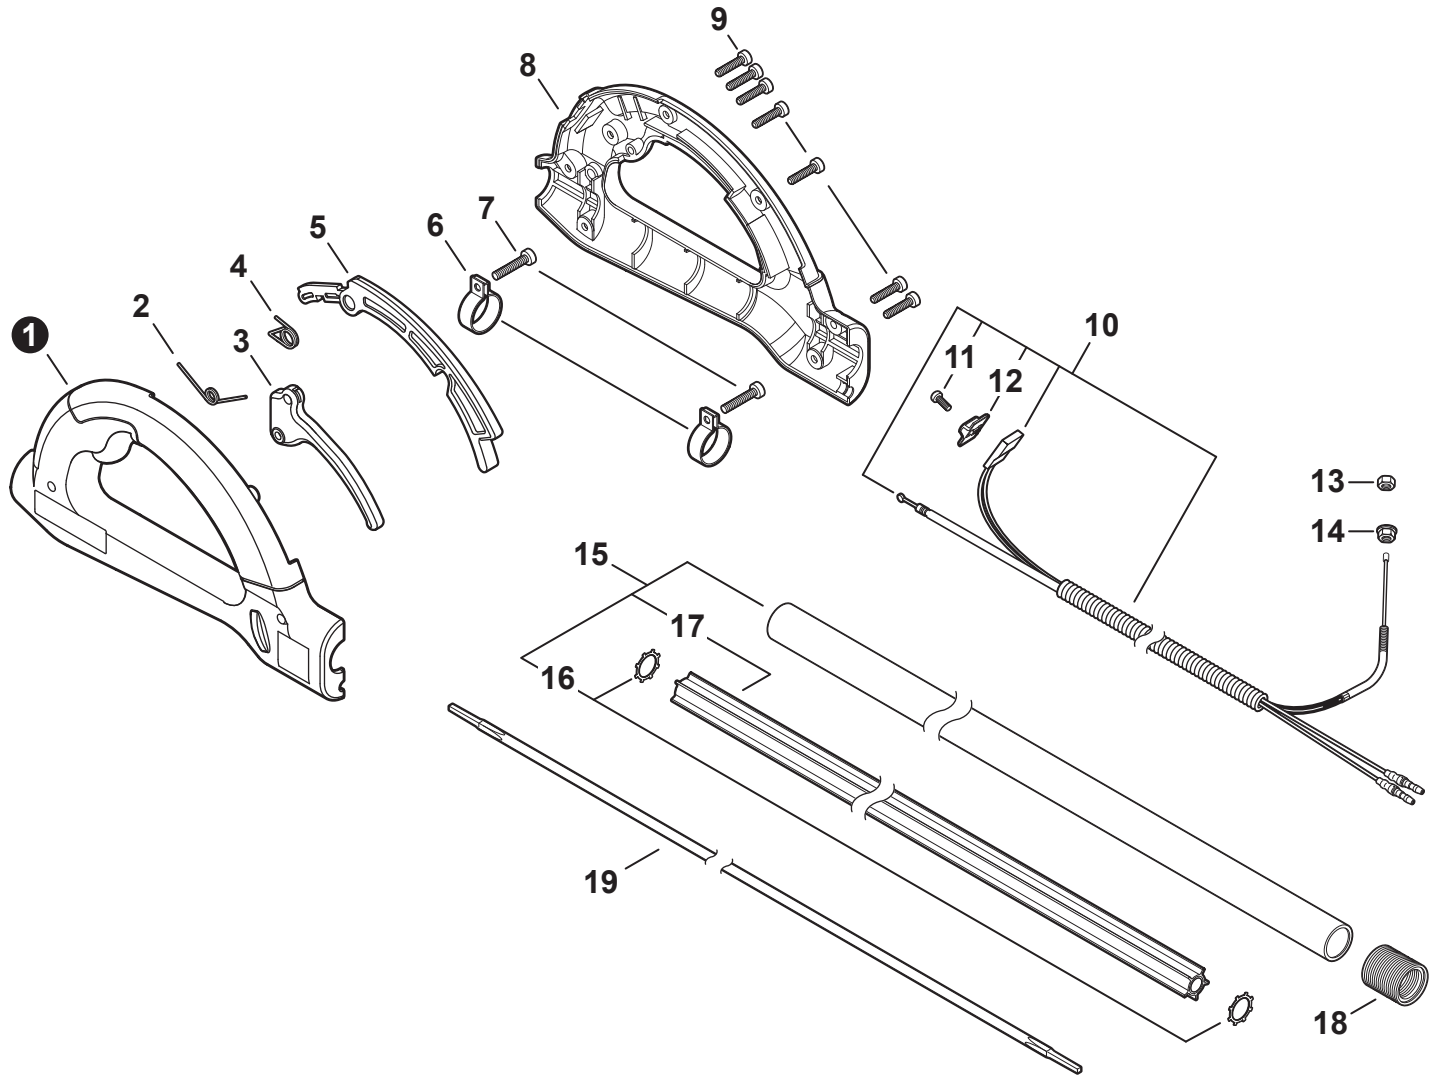

NO.	PART NUMBER	QTY.	DESCRIPTION	DESCRIPCIÓN
1	C041000012	1	BODY, HANDLE - LEFT	CUERPO DE MANGO - IZQUIERDO
2	V452000330	1	SPRING, TORSION	RESORTE DE TORSIÓN
3	C450000260	1	TRIGGER, THROTTLE	GATILLO DEL ACELERADOR
4	V452000340	1	SPRING, TORSION	RESORTE DE TORSIÓN
5	C460000100	1	LOCKOUT, THROTTLE	SEGURO DEL ACELERADOR
6	V495003020	2	CLAMP	ABRAZADERA
7	V805000150	2	BOLT, TORX 5x16	PERNO TORX 5x16
8	C041000002	1	BODY, HANDLE - RIGHT	CUERPO DE MANGO - DERECHO
9	V805000000	7	BOLT, TORX 5x16	PERNO TORX 5x16
10	P021052190	1	CABLE ASSY, CONTROL	MONTAJE DE CABLE PARA CONTROL
11	9154503010	1	+SCREW 3x10	+TORNILLO 3x10
12	A444000020	1	+KNOB, SWITCH - ORANGE	+BOTÓN DE INTERRUPTOR - NARANJA
13	90050200006	1	NUT M6	TUERCA M6
14	90051800006	1	NUT, FLANGE M6	TUERCA-BRIDA M6
15	C500000830	1	MAIN PIPE ASSY	MONTAJE DE TUBO PRINCIPAL
16	V583000110	2	+WASHER	+ARANDELA
17	C507000180	1	+LINER - FLEXIBLE	+FORRO - FLEXIBLE
18	V475004000	1	TUBE, FLEXIBLE	TUBO FLEXIBLE
19	C506000810	1	DRIVESHAFT - FLEXIBLE	EJE DE MANDO - FLEXIBLE