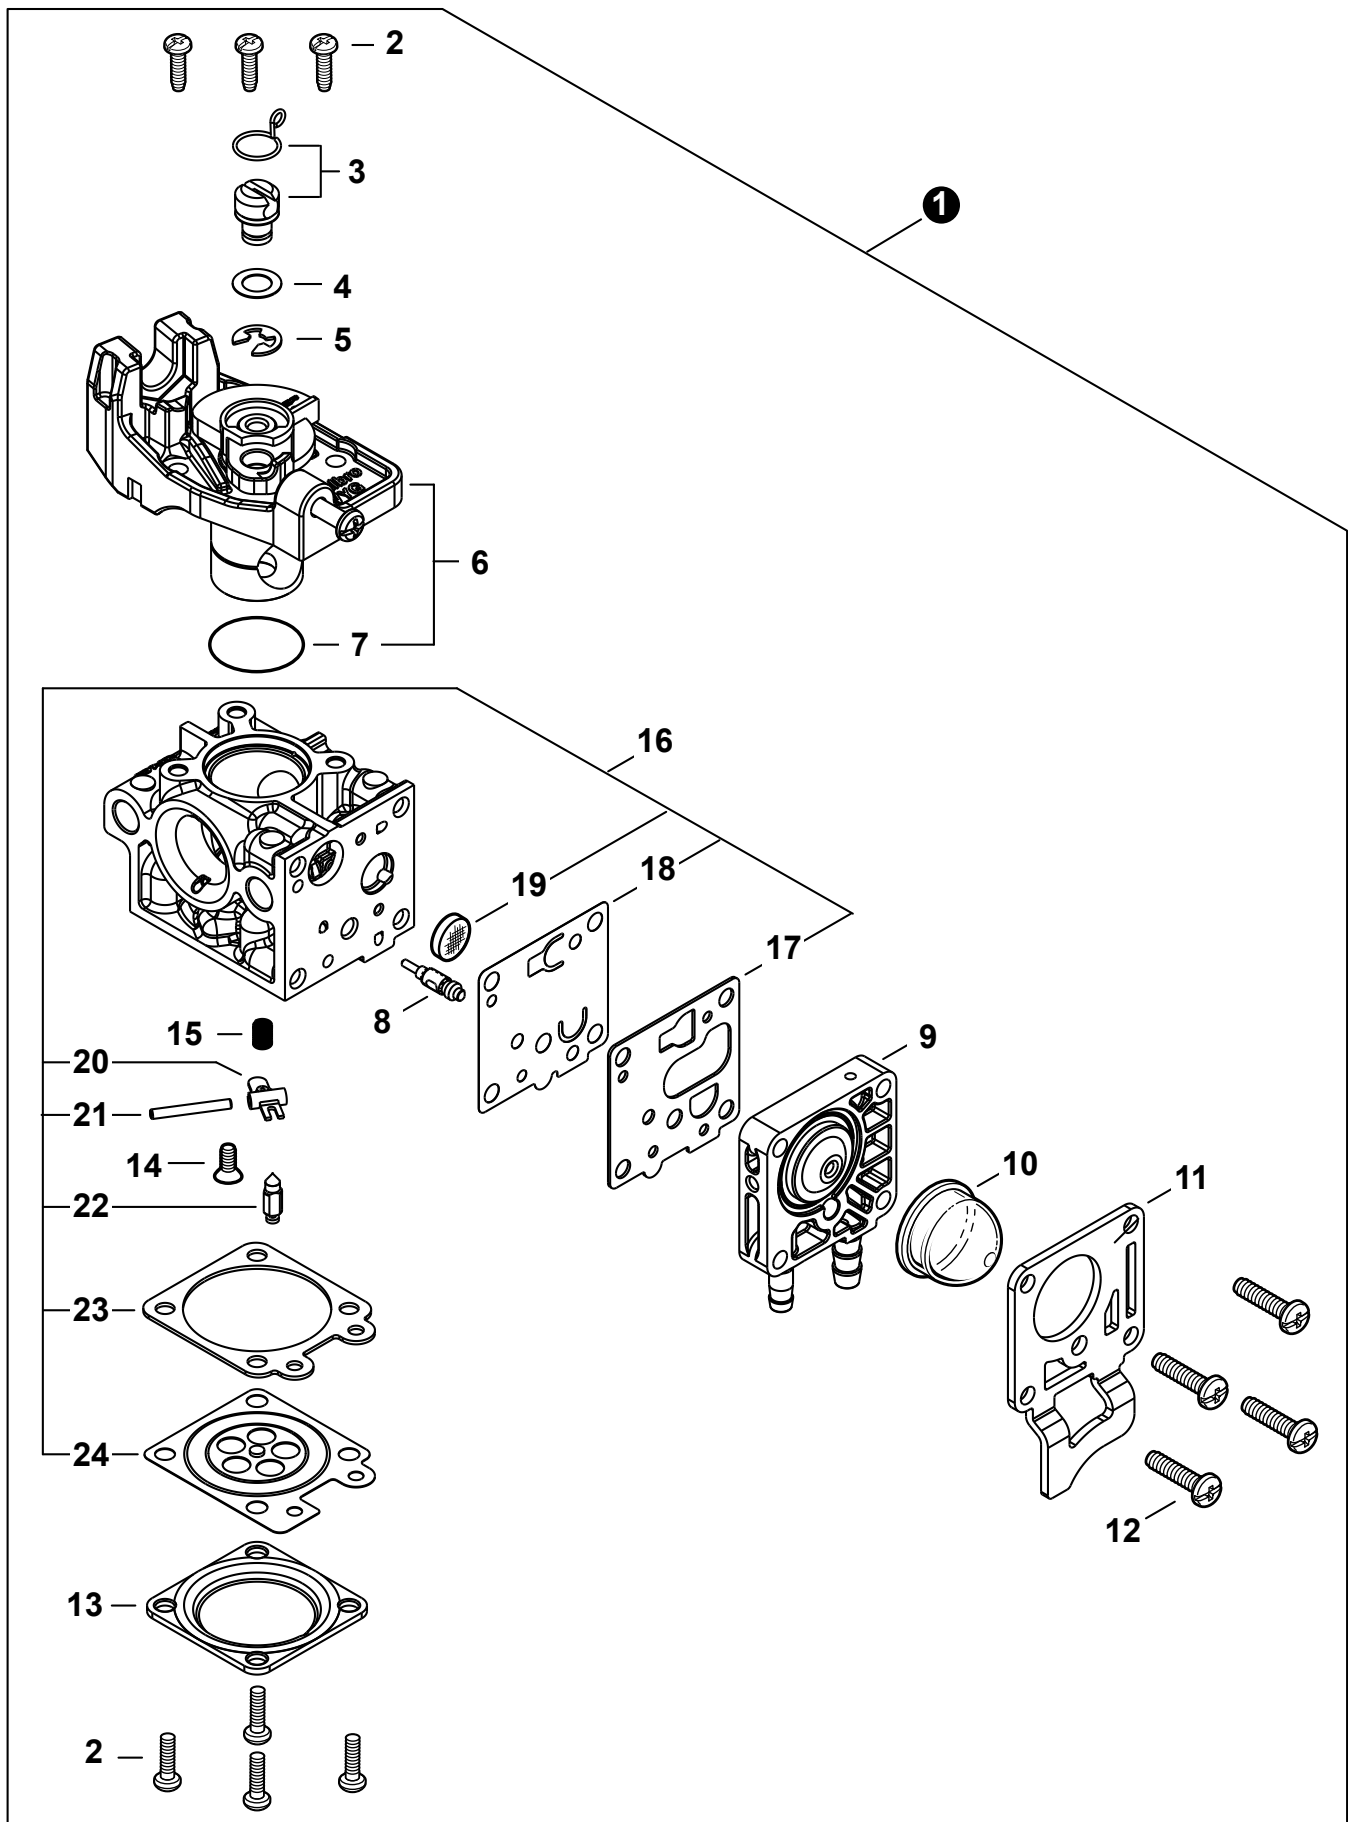

NO.	PART NUMBER	QTY.	DESCRIPTION	DESCRIPCIÓN
1	A021005600	1	CARBURETOR - WYG-23A	CARBURADOR - WYG-23A
2	P003004560	7	+SCREW	+TORNILLO
3	P021054860	1	+SWIVEL KIT	+KIT DE PIVOTE
4	12314954230	1	+WASHER	+ARANDELA
5	12317307930	1	+E-RING	+RETENEDOR TIPO "E"
6	P003006620	1	+THROTTLE VALVE ASSY	+MONTAJE DE VÁLVULA DEL ACELERADOR
7	P003004480	1	++O-RING	++JUNTA TÓRICA
8	P003005880	1	+NEEDLE, HIGH SPEED	+AGUJA DE REGULACION ALTA (H)
9	P003006120	1	+BODY ASSY, PUMP	+MONTAJE DE CUERPO DE BOMBA
10	A263000020	1	+BULB, PURGE	+BULBO DE PURGA
11	P003006500	1	+COVER, FUEL PUMP	+TAPA DE LA BOMBA DE COMBUSTIBLE
12	P003004570	4	+SCREW	+TORNILLO
13	12314203930	1	+COVER, METERING DIAPHRAGM	+TAPA DE DIAFRAGMA DE MEDICIÓN
14	P003005860	1	+SCREW	+TORNILLO
15	P003005870	1	+SPRING	+RESORTE
16	P003005940	1	+REPAIR KIT, CARBURETOR	+JUEGO DE REPARACIÓN DE CARBURADOR
17		1	++GASKET, FUEL PUMP	++EMPAQUETADURA DE LA BOMBA DE COMBUSTIBLE
18		1	++DIAPHRAGM, FUEL PUMP	++DIAFRAGMA DE LA BOMBA DE COMBUSTIBLE
19		1	++SCREEN, FUEL INLET	++MALLA FILTRADORA
20		1	++LEVER, METERING	++PALANCA DE MEDICIÓN
21		1	++PIN, METERING LEVER	++PASADOR DE PALANCA DE MEDICIÓN
22		1	++VALVE, INLET NEEDLE	++VÁLVULA REGULADORA
23		1	++GASKET, METERING DIAPHRAGM	++EMPAQUETADURA DE DIAFRAGMA DE MEDICIÓN
24		1	++DIAPHRAGM, METERING	++DIAFRAGMA DE MEDICIÓN