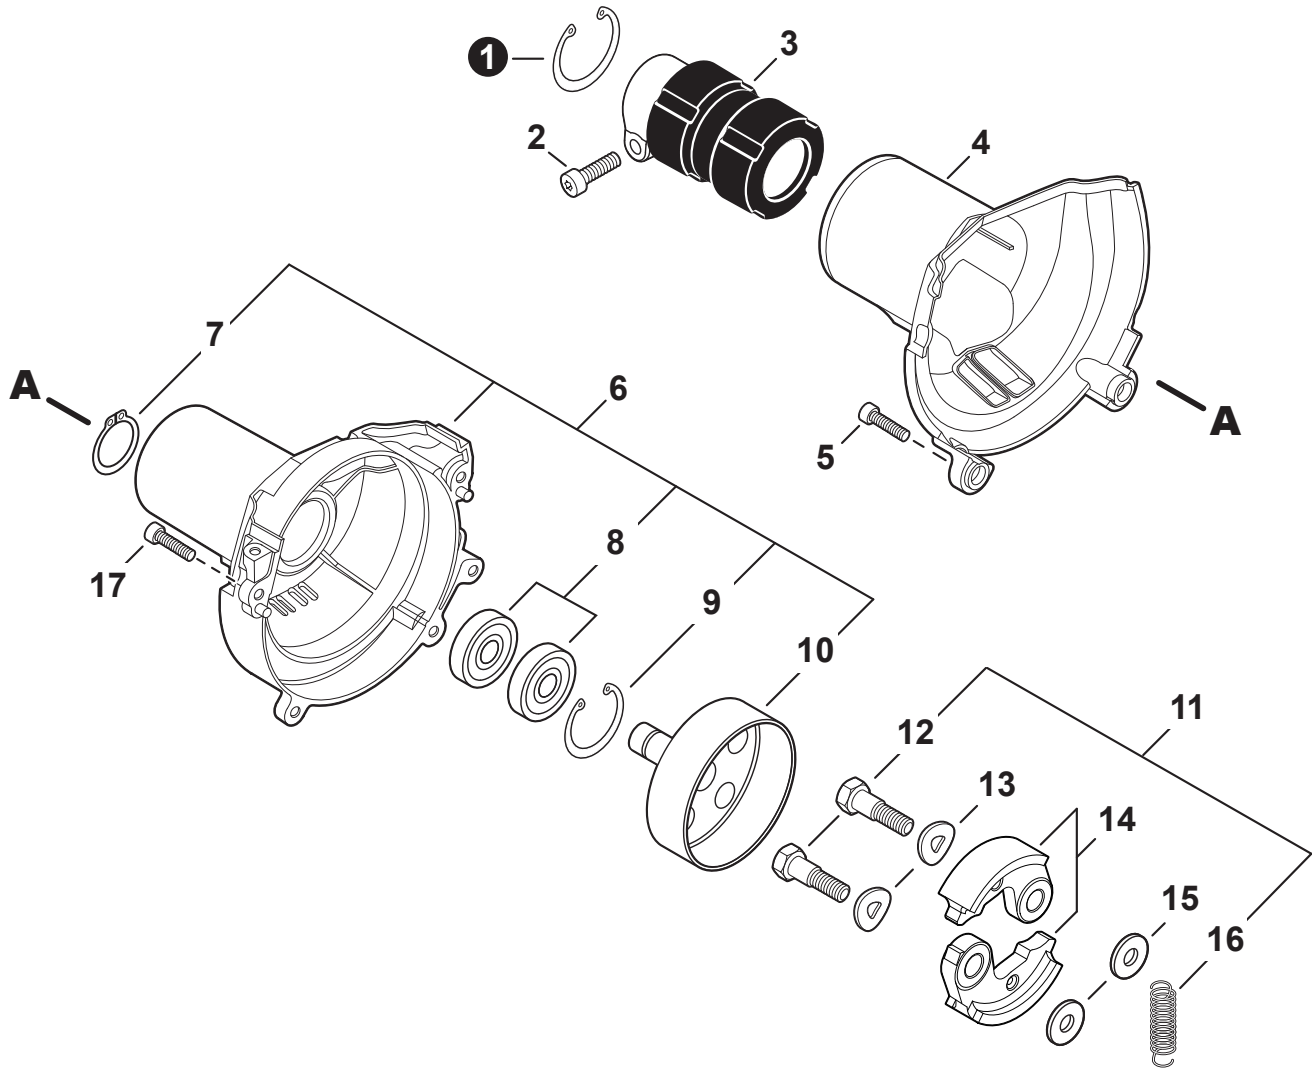

NO.	PART NUMBER	QTY.	DESCRIPTION	DESCRIPCIÓN
1	90070200042	1	RING, SNAP 42	ANILLO RETENEDOR 42
2	V805000170	1	BOLT, TORX 5x25	PERNO TORX 5x25
3	A575000640	1	HOLDER, MAIN PIPE	SUJETADOR DE TUBO PRINCIPAL
4	A413000080	1	PROTECTOR, FAN COVER	PROTECTOR DEL CUBIERTA DE VENTILADOR
5	V805000160	2	BOLT, TORX 5x20	PERNO TORX 5x20
6	P100011870	1	COVER ASSY, FAN	MONTAJE DE CUBIERTA DE VENTILADOR
7	90070100015	1	+RING, RETAINING 15	+ANILLO DE RETENCIÓN 15
8	9400906902	2	+BEARING, BALL	+COJINETE DE BOLAS
9	90070200028	1	+RING, SNAP 28	+ANILLO RETENEDOR 28
10	A556001780	1	+DRUM, CLUTCH	+TAMBOR DE EMBRAGUE
11	P021050860	1	CLUTCH ASSY	MONTAJE DE EMBRAGUE
12	17504656030	2	+BOLT, CLUTCH 8x7.9xM6	+PERNO DE EMBRAGUE 8x7.9xM6
13	17504956030	2	+WASHER, SPRING 8.5x16x0.5	+ARANDELA DE PRESION 8.5x16x0.5
14	A553000190	2	+SHOE, CLUTCH	+ZAPATA DE EMBRAGUE
15	17504805530	2	+WASHER 6.2x19x1.0	+ARANDELA 6.2x19x1.0
16	V451001390	1	+SPRING, CLUTCH	+RESORTE DEL EMBRAGUE
17	V805000150	2	BOLT, TORX 5x16	PERNO TORX 5x16