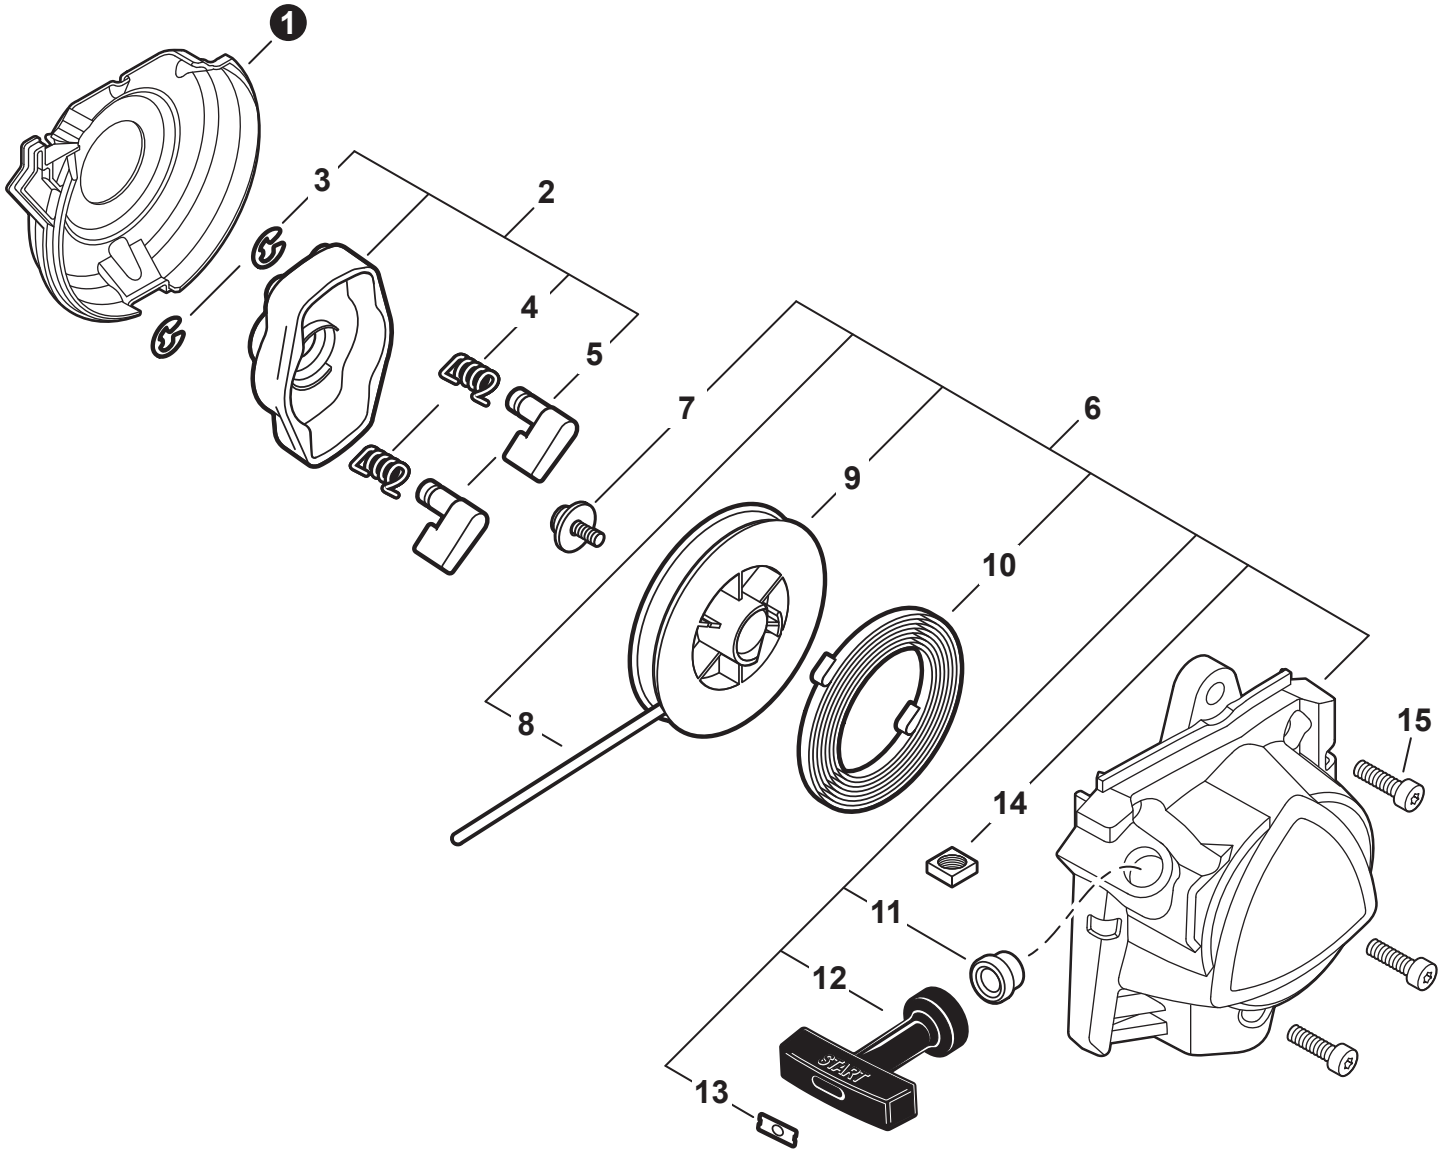

NO.	PART NUMBER	QTY.	DESCRIPTION	DESCRIPCIÓN
1	A127000470	1	COVER, DUST	CUBIERTA ANTIPOLVO
2	A052000030	1	PAWL ASSY, STARTER	MONTAJE DE TRINQUETE
3	P022002100	2	+E-RING 4	+RETENEDOR TIPO "E" 4
4	17723440630	2	+SPRING, RETURN	+RESORTE DE RETORNO
5	P022003120	2	+PAWL, STARTER	+TRINQUETE
6	A051003210	1	STARTER ASSY, RECOIL	MONTAJE DE ARRANCADOR AUTORRETRÁCTIL
7	17723644330	1	+SCREW	+TORNILLO
8	P022043690	1	+ROPE, STARTER	+CUERDA DEL ARRANCADOR
9	17721540630	1	+REEL, ROPE	+CARRETE DE CUERDA
10	17722040630	1	+SPRING, RECOIL	+RESORTE RECULAR
11	17722742030	1	+GUIDE, ROPE	+GUÍA DE CUERDA
12	17722827030	1	+GRIP, STARTER	+AGARRE DEL ARRANCADOR
13	P022037670	1	+RETAINER, ROPE	+RETENEDOR DE CUERDA
14	90056550005	2	+NUT - 5 - SQUARE	+TUERCA - 5 - CUADRA
15	V805000140	3	BOLT, TORX 5x12	PERNO TORX 5x12