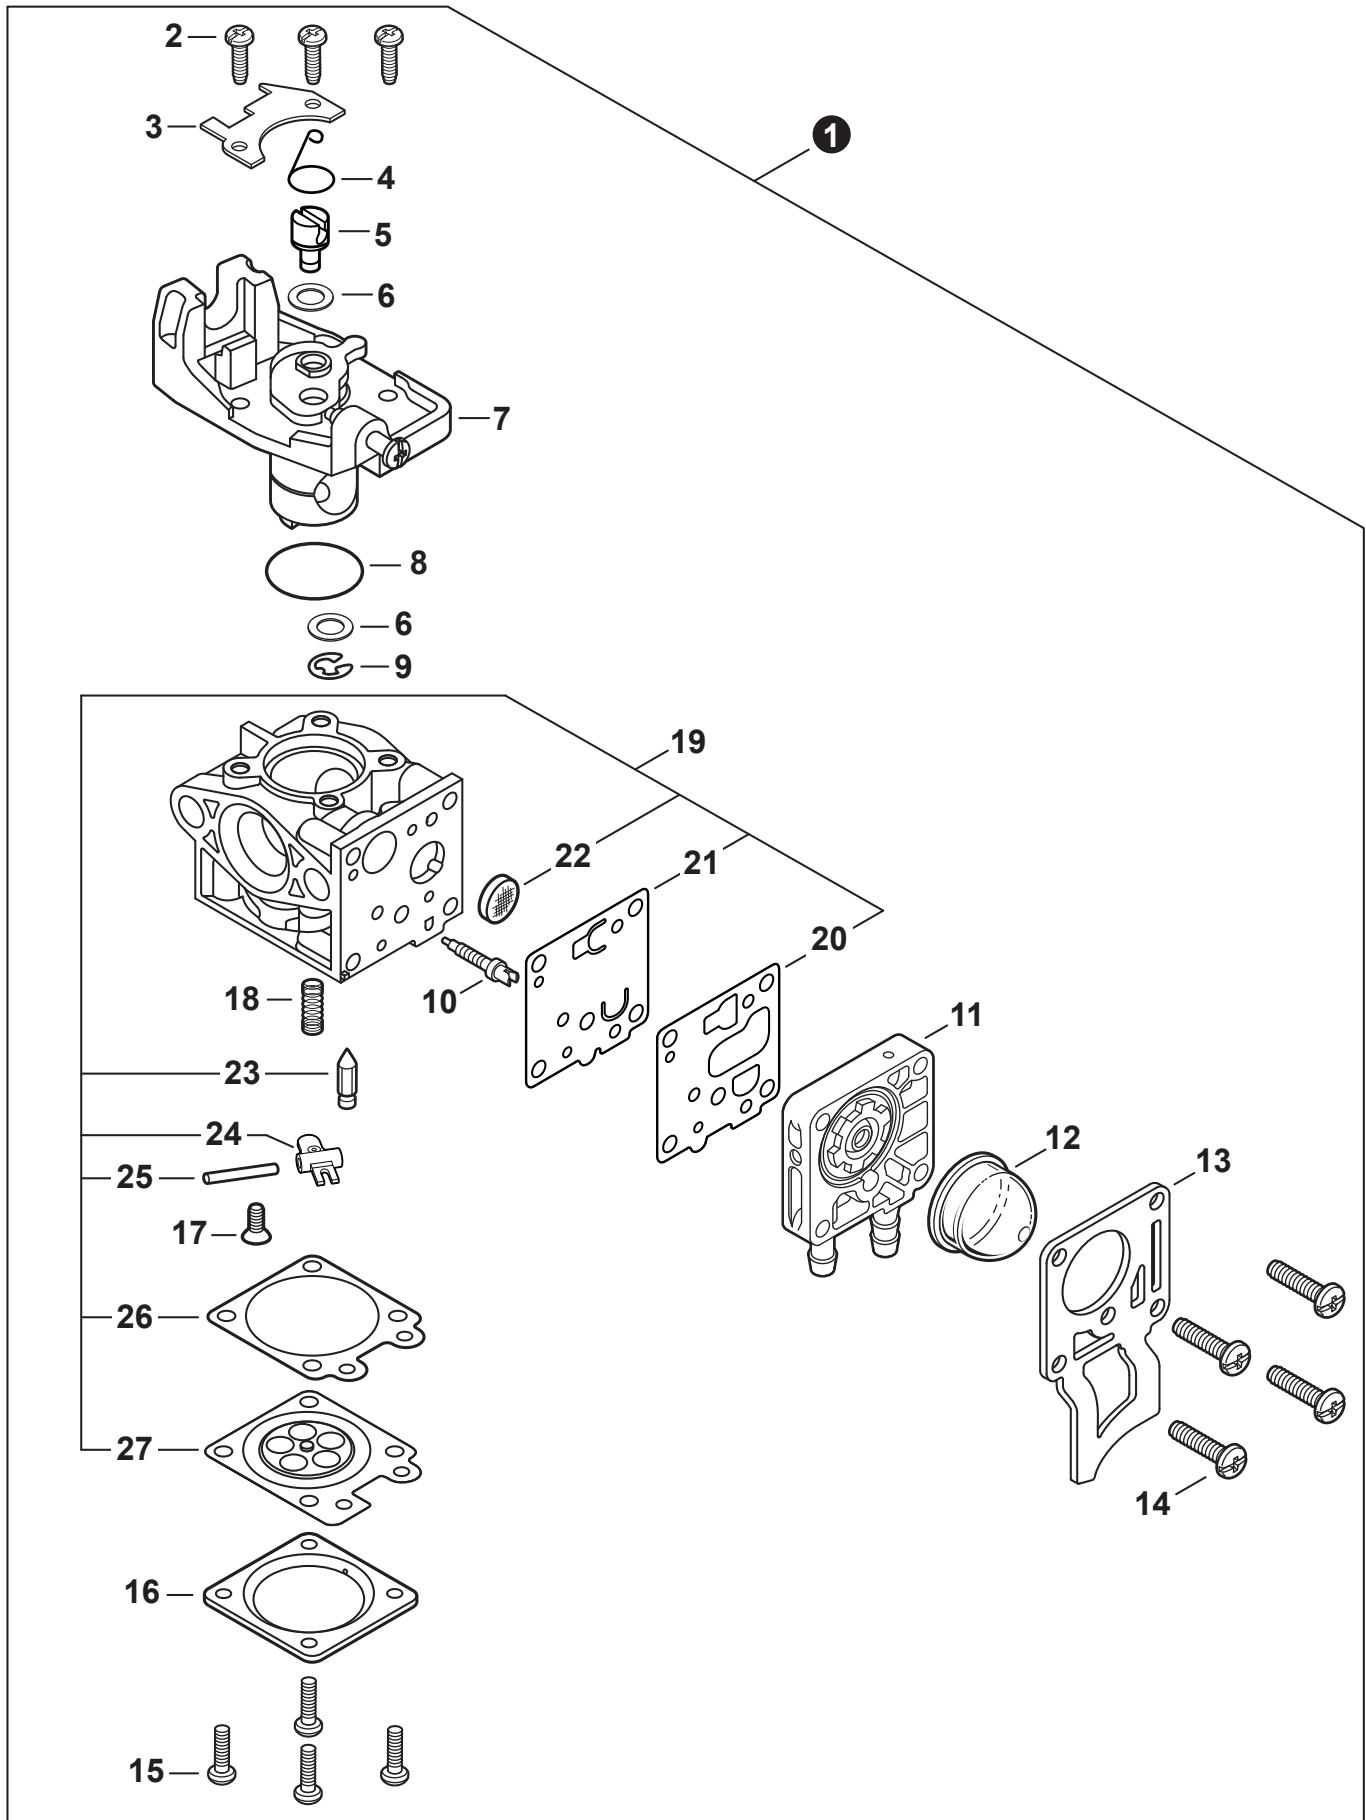

NO.	PART NUMBER	QTY.	DESCRIPTION	DESCRIPCIÓN
1	A021004601	1	CARBURETOR - WYG-9B	CARBURADOR - WYG-9B
2	12311440630	3	+SCREW	+TORNILLO
3	P003005900	1	+PLATE	+PLACA
4	P003005890	1	+CLIP	+SUJETADOR
5	P003005850	1	+SWIVEL	+CONECTOR GIRATORIO
6	P003001710	2	+WASHER	+ARANDELA
7	P003006140	1	+THROTTLE VALVE ASSY	+MONTAJE DE VÁLVULA DEL ACELERADOR
8	P003004480	1	+O-RING	+JUNTA TÓRICA
9	12317307930	1	+E-RING	+RETENEDOR TIPO "E"
10	P003005880	1	+NEEDLE, HIGH SPEED	+AGUJA DE REGULACION ALTA (H)
11	P003006120	1	+BODY ASSY, PUMP	+MONTAJE DE CUERPO DE BOMBA
12	A263000020	1	+BULB, PURGE	+BULBO DE PURGA
13	P003006500	1	+COVER, FUEL PUMP	+TAPA DE LA BOMBA DE COMBUSTIBLE
14	P003004570	4	+SCREW	+TORNILLO
15	P003004560	4	+SCREW	+TORNILLO
16	12314203930	1	+COVER, METERING DIAPHRAGM	+TAPA DE DIAFRAGMA DE MEDICIÓN
17	P003005860	1	+SCREW	+TORNILLO
18	P003005870	1	+SPRING	+RESORTE
19	P003005940	1	+REPAIR KIT, CARBURETOR	+JUEGO DE REPARACIÓN DE CARBURADOR
20		1	++GASKET, FUEL PUMP	++EMPAQUETADURA DE LA BOMBA DE COMBUSTIBLE
21		1	++DIAPHRAGM, FUEL PUMP	++DIAFRAGMA DE LA BOMBA DE COMBUSTIBLE
22		1	++SCREEN, FUEL INLET	++MALLA FILTRADORA
23		1	++VALVE, INLET NEEDLE	++VÁLVULA REGULADORA
24		1	++LEVER, METERING	++PALANCA DE MEDICIÓN
25		1	++PIN, METERING LEVER	++PASADOR DE PALANCA DE MEDICIÓN
26		1	++GASKET, METERING DIAPHRAGM	++EMPAQUETADURA DE DIAFRAGMA DE MEDICIÓN
27		1	++DIAPHRAGM, METERING	++DIAFRAGMA DE MEDICIÓN