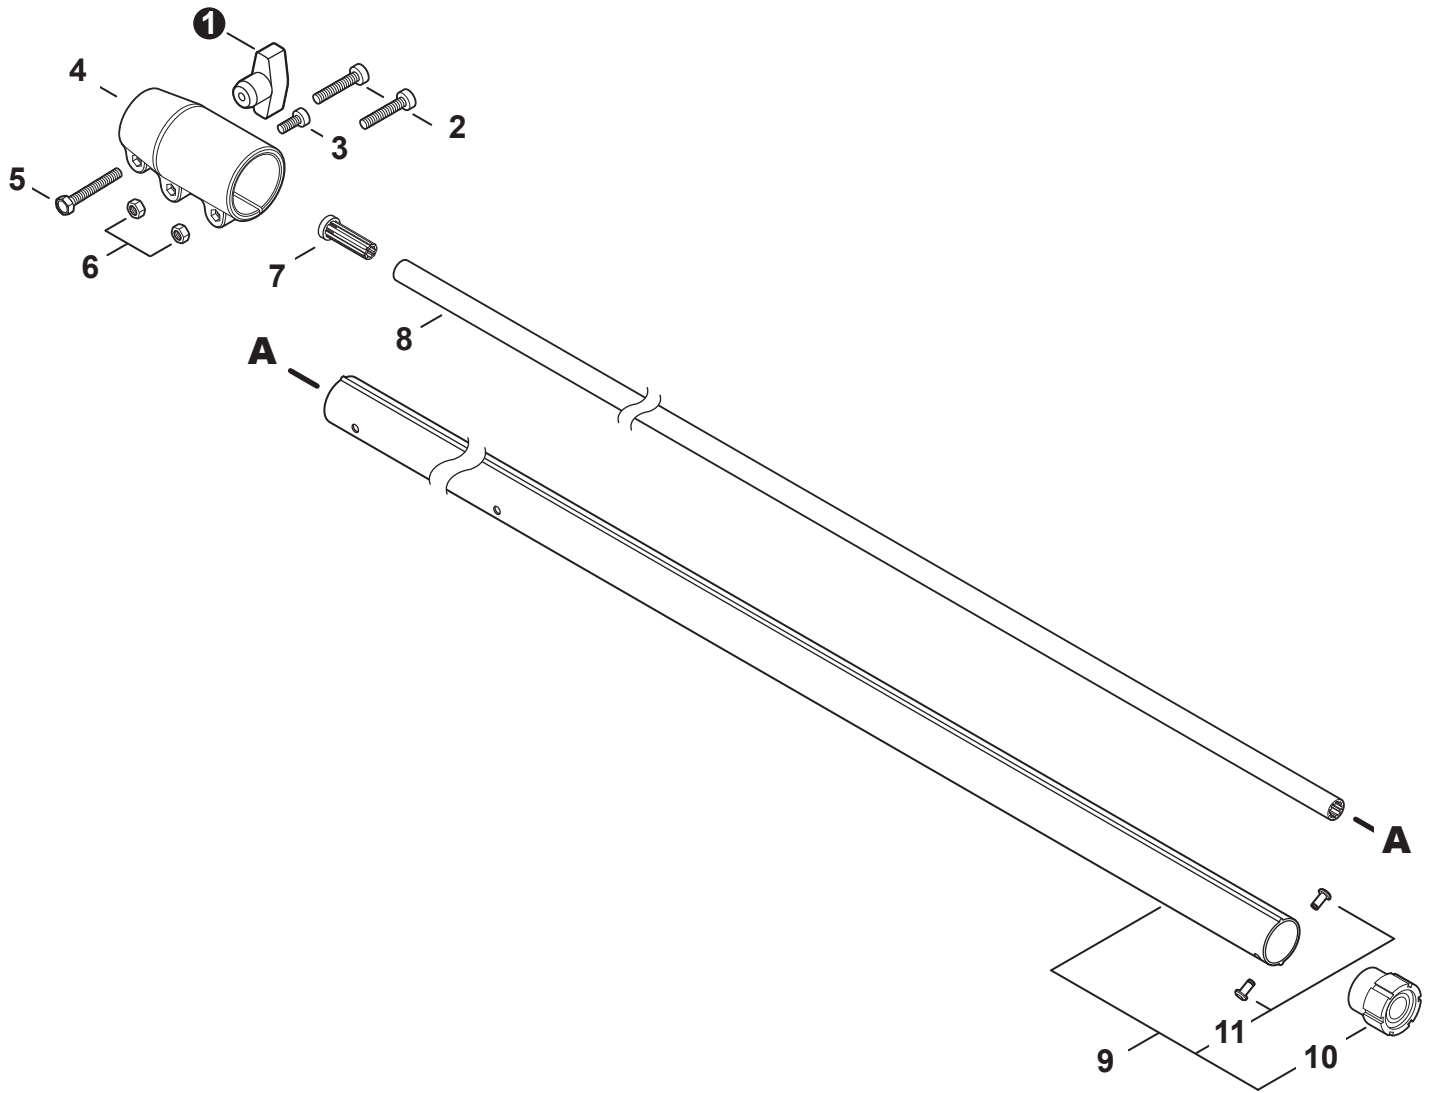

NO.	PART NUMBER	QTY.	DESCRIPTION	DESCRIPCIÓN
1	V299000660	1	THUMBSCREW	TORNILLO DE OREJETAS
2	V805000160	2	BOLT, TORX 5x20	PERNO TORX 5x20
3	V805000140	1	BOLT, TORX 5x12	PERNO TORX 5x12
4	C510000390	1	COUPLING, MAIN PIPE	ACOPLAMIENTO DE TUBO PRINCIPAL
5	90010006025	1	BOLT 6x25	PERNO 6x25
6	90050000005	2	NUT M5	TUERCA M5
7	C509000100	1	SOCKET	CAVIDAD
8	C504000360	1	DRIVESHAFT - UPPER	EJE DE MANDO - SUPERIOR
9	C050003130	1	MAIN PIPE ASSY - BLACK	MONTAJE DE TUBO PRINCIPAL - NEGRO
10	C503000080	1	+HOLDER ASSY, BEARING	+MONTAJE DE SOPORTE DE COJINETE
11	89001122360	2	+RIVET	+REMACHE