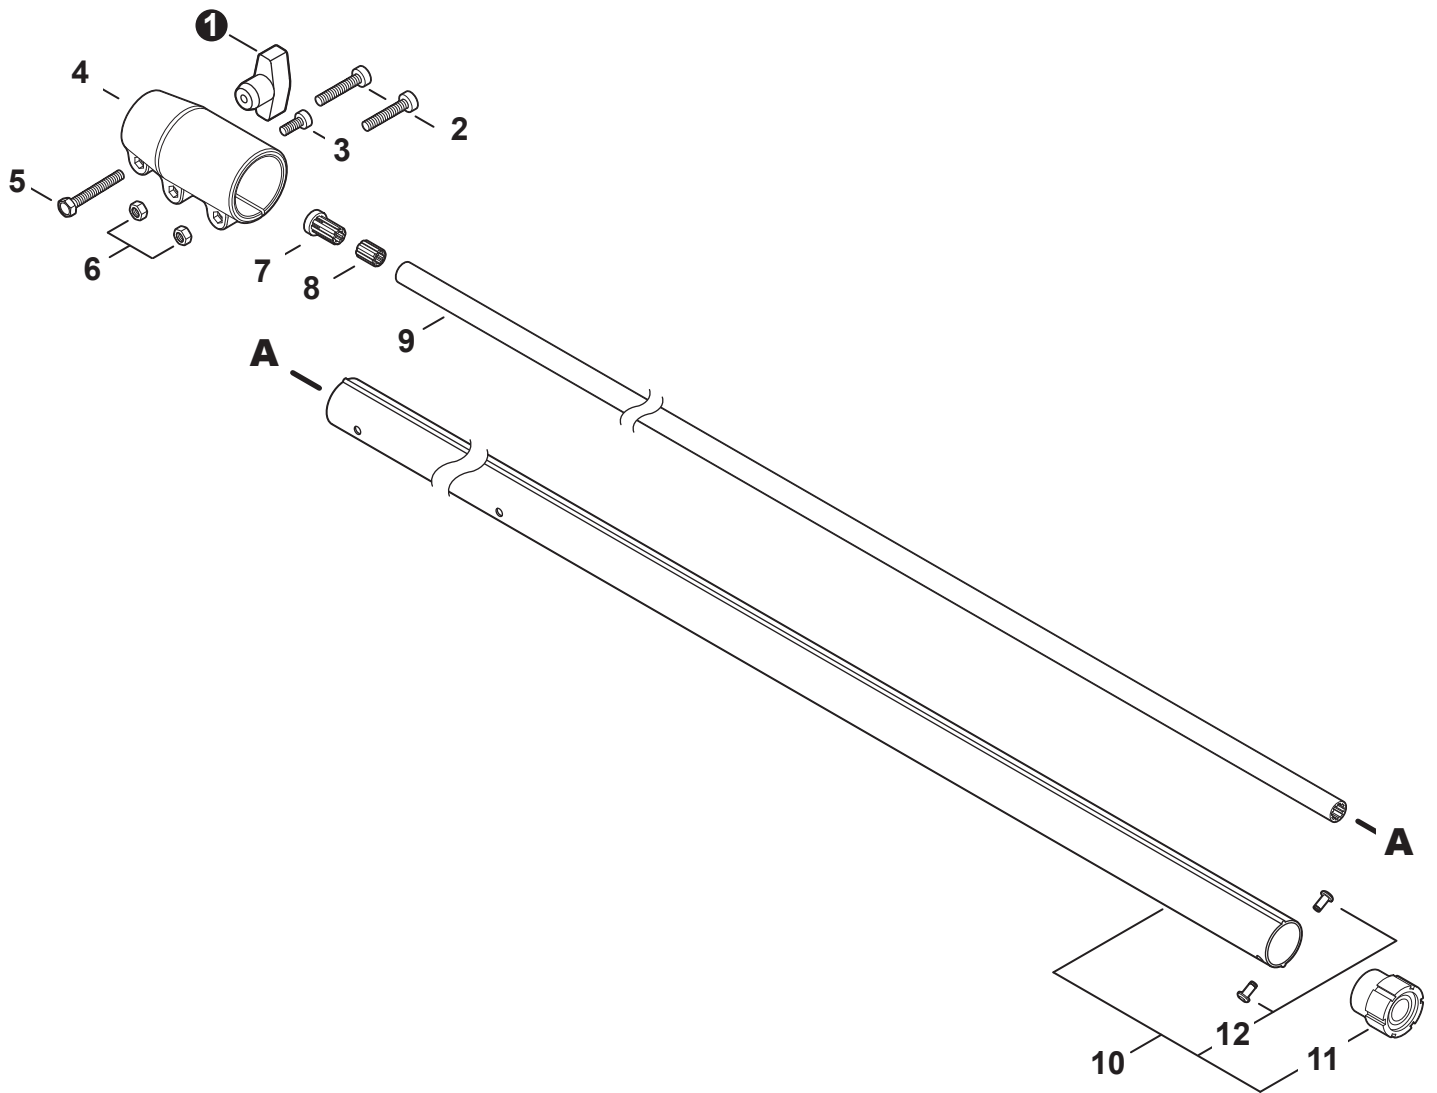

NO.	PART NUMBER	QTY.	DESCRIPTION	DESCRIPCIÓN
1	V299000660	1	THUMBSCREW	TORNILLO DE OREJETAS
2	V805000160	2	BOLT, TORX 5x20	PERNO TORX 5x20
3	V805000140	1	BOLT, TORX 5x12	PERNO TORX 5x12
4	C510000280	1	COUPLING, MAIN PIPE	ACOPLAMIENTO DE TUBO PRINCIPAL
5	90010006025	1	BOLT 6x25	PERNO 6x25
6	90050000005	2	NUT M5	TUERCA M5
7	C509000080	1	SOCKET - OUTER	CAVIDAD - EXTERIOR
8	C509000090	1	SOCKET - INNER	CAVIDAD - INTERIOR
9	C504000360	1	DRIVESHAFT - UPPER	EJE DE MANDO - SUPERIOR
10	C050003130	1	MAIN PIPE ASSY - BLACK	MONTAJE DE TUBO PRINCIPAL - NEGRO
11	C503000080	1	+HOLDER ASSY, BEARING	+MONTAJE DE SOPORTE DE COJINETE
12	89001122360	2	+RIVET	+REMACHE