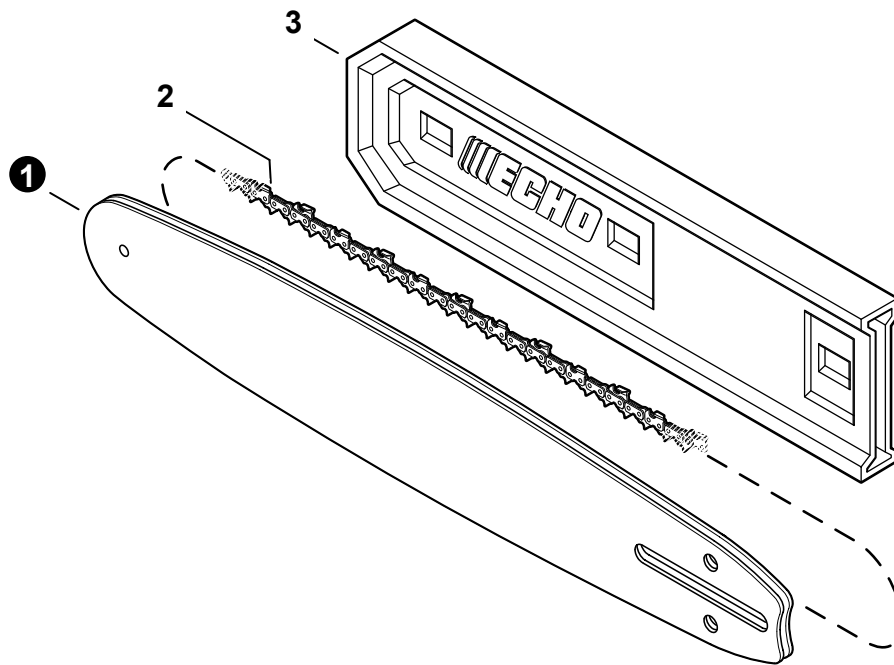

NO.	PART NUMBER	QTY.	DESCRIPTION	DESCRIPCIÓN
1A	10A0CD3739C	1	GUIDE BAR, 10" 0.050" GA	BARRA DE GUÍA 25 CM 0.050" GA
1B	10A4CD3739C	1	GUIDE BAR, 10" 0.043" GA	BARRA DE GUÍA 25 CM 0.043" GA
1C	12A0CD3744C	1	GUIDE BAR, 12" 0.050" GA	BARRA DE GUÍA 30 CM 0.050" GA
1D	12A4CD3744C	1	GUIDE BAR, 12" 0.043" GA	BARRA DE GUÍA 30 CM 0.043" GA
2A	91VXL39CQ	1	SAW CHAIN 10" 0.050" GA	CADENA DE SIERRA 25 CM 0.050" GA
2B	90PX39CQ	1	SAW CHAIN 10" 0.043" GA	CADENA DE SIERRA 25 CM 0.043" GA
2C	91VXL44CQ	1	SAW CHAIN 12" 0.050" GA	CADENA DE SIERRA 30 CM 0.050" GA
2D	90PX44CQ	1	SAW CHAIN 12" 0.043" GA	CADENA DE SIERRA 30 CM 0.043" GA
3	X490001030	1	SCABBARD 10"	FUNDA 25 CM
3	X490001040	1	SCABBARD 12"	FUNDA 30 CM