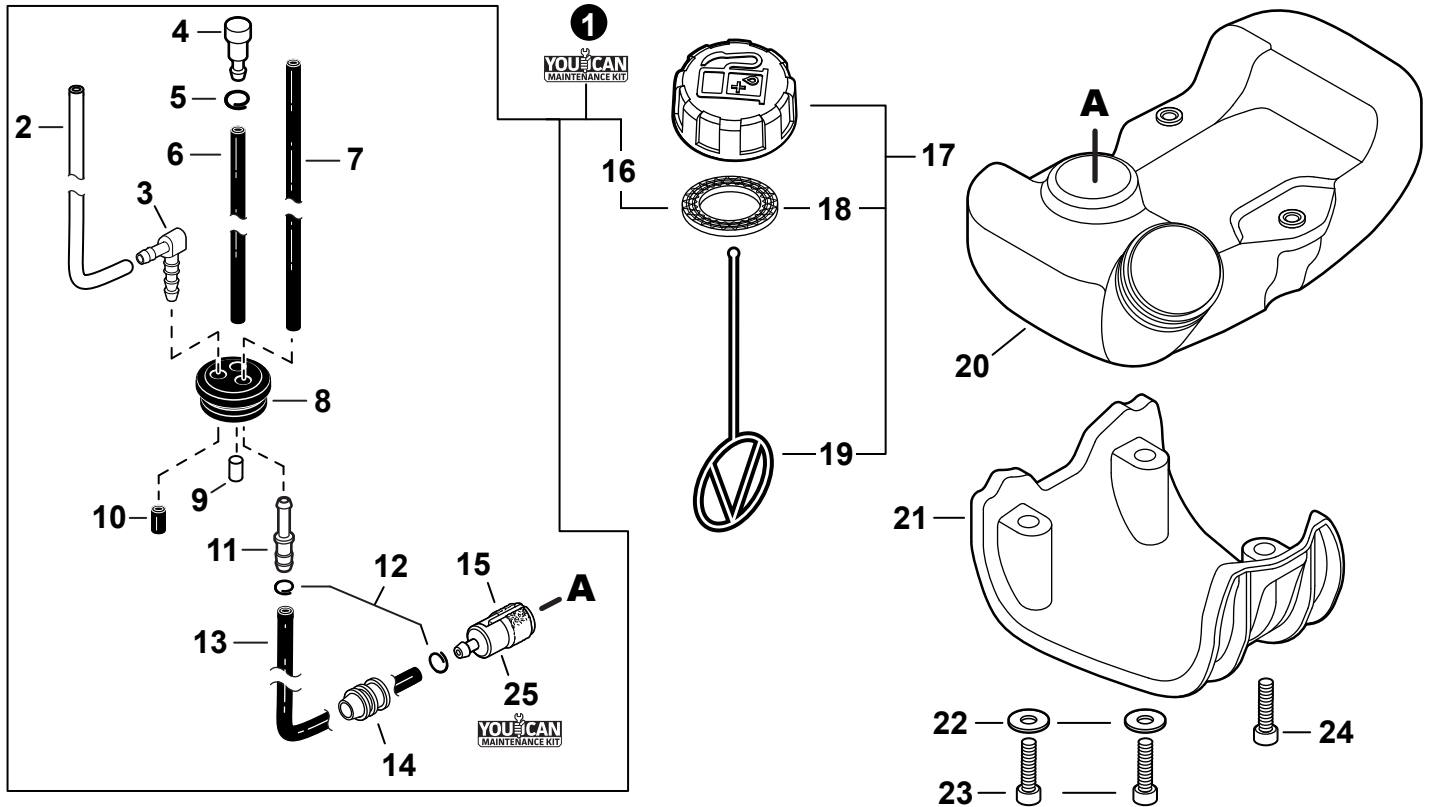

NO.	PART NUMBER	QTY.	DESCRIPTION	DESCRIPCIÓN
1	90182Y	1	FUEL SYSTEM KIT - YOUCAN™	KIT DEL SISTEMA DE COMBUSTIBLE - YOUCAN™
2	13201256030	1	+PIPE, FUEL 3x6x80 YELLOW	+TUBO DE COMBUSTIBLE 3x6x80 AMARILLO
3	V186000500	1	+CONNECTOR, PIPE	+CONECTOR DE TUBO
4	A356000031	1	+VENT ASSY	+VÁLVULA DE RESPIRADERO
5	V490001230	1	+CLIP 6.5 MM	+SUJETADOR 6.5 MM
6	13201006531	1	+PIPE, FUEL 3x6x85 BLACK	+TUBO DE COMBUSTIBLE 3x6x85 NEGRO
7	V471005650	1	+PIPE, FUEL 3x5.5x83 BLACK	+TUBO DE COMBUSTIBLE 3x5.5x83 NEGRO
8	13211555931	1	+GROMMET, FUEL	+OJAL DE COMBUSTIBLE
9	13131435430	1	+FILTER, VENT	+FILTRO DE RESPIRADERO
10	V471005440	1	+PIPE, FUEL 3x7x10 BLACK	+TUBO DE COMBUSTIBLE 3x7x10 NEGRO
11	V186000520	1	+CONNECTOR, PIPE 5x3.5	+CONECTOR DE TUBO 5x3.5
12	V490001240	2	+CLIP 6	+SUJETADOR 6
13	V471003651	1	+PIPE, FUEL - 3x5x125 - BLACK	+TUBO DE COMBUSTIBLE 3x5x125 NEGRO
14	A413000190	1	+BOOT	+BOTA
15	A369000470	1	+FILTER, FUEL	+FILTRO DE COMBUSTIBLE
16	V107000210	1	+GASKET, FUEL CAP	+EMPAQUETADURA DE TAPA DE COMBUSTIBLE
17	P021053030	1	CAP ASSY, FUEL	MONTAJE DE TAPA DE COMBUSTIBLE
18	V107000210	1	+GASKET, FUEL CAP	+EMPAQUETADURA DE TAPA DE COMBUSTIBLE
19	A365000060	1	+CONNECTOR, CAP L= 123	+CONECTOR DE TAPA L= 123
20	A350002760	1	TANK, FUEL	TANQUE DE COMBUSTIBLE
21	A175000040	1	GUARD, FUEL TANK	PROTECTOR, TANQUE DE COMBUSTIBLE
22	90060300005	2	WASHER 5.5x12x0.8	ARANDELA 5.5x12x0.8
23	V805000170	2	BOLT, TORX 5x25	PERNO TORX 5x25
24	V805000160	1	BOLT, TORX 5x20	PERNO TORX 5x20
25	90181Y	1	TUNE-UP KIT - YOUCAN™	JUEGO DE PUESTA A PUNTO - YOUCAN™