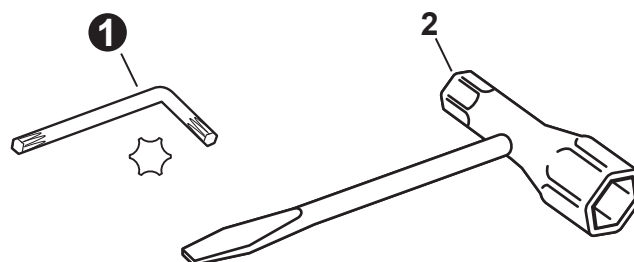

Tools
Herramientas

NO.	PART NUMBER	QTY.	DESCRIPTION	DESCRIPCIÓN
1	X605000060	1	WRENCH, T27 80x30	LLAVE T27 80x30
2	X601000030	1	T-WRENCH 10x16 MM	LLAVE EN T 10x16 MM