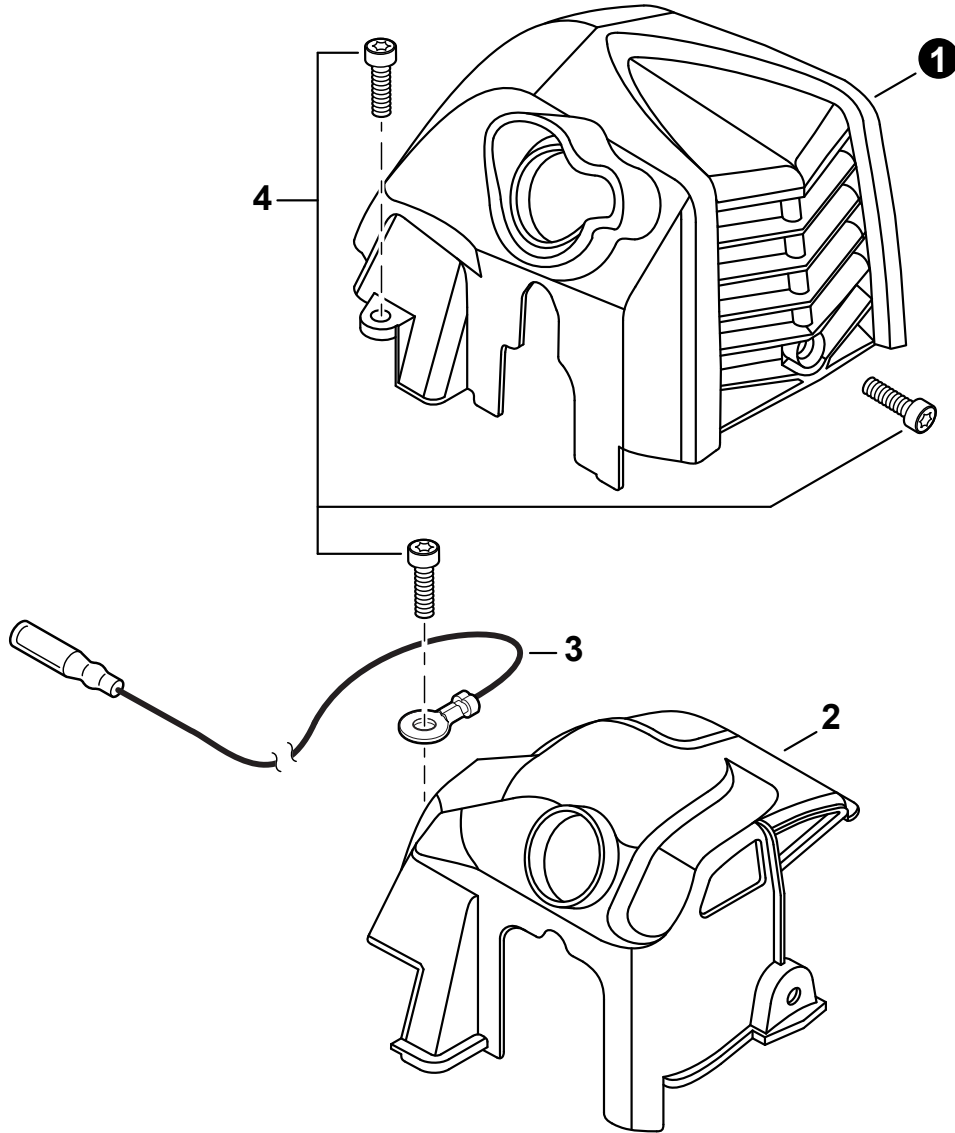

PARTS CATALOG NOMENCLATURE DES PIÈCES

SRM-3020U Brushcutter

SRM-3020U Débroussailleuse

30.5 cc

SERIAL NUMBER
NUMÉRO DE SÉRIE

U33915001001 - U33915999999

ECHO Incorporated

400 Oakwood Road, Lake Zurich, Illinois 60047

NO.	PART NUMBER	QTY.	DESCRIPTION	NOM DE LA PIÈCE
1	A160003460	1	COVER, ENGINE	COUVERCLE DE MOTEUR
2	A160003470	1	COVER, CYLINDER	COUVERCLE DE CYLINDRE
3	V485003060	1	LEAD	FIL
4	V203002670	3	BOLT, TORX 5X12	BOULON M5x12