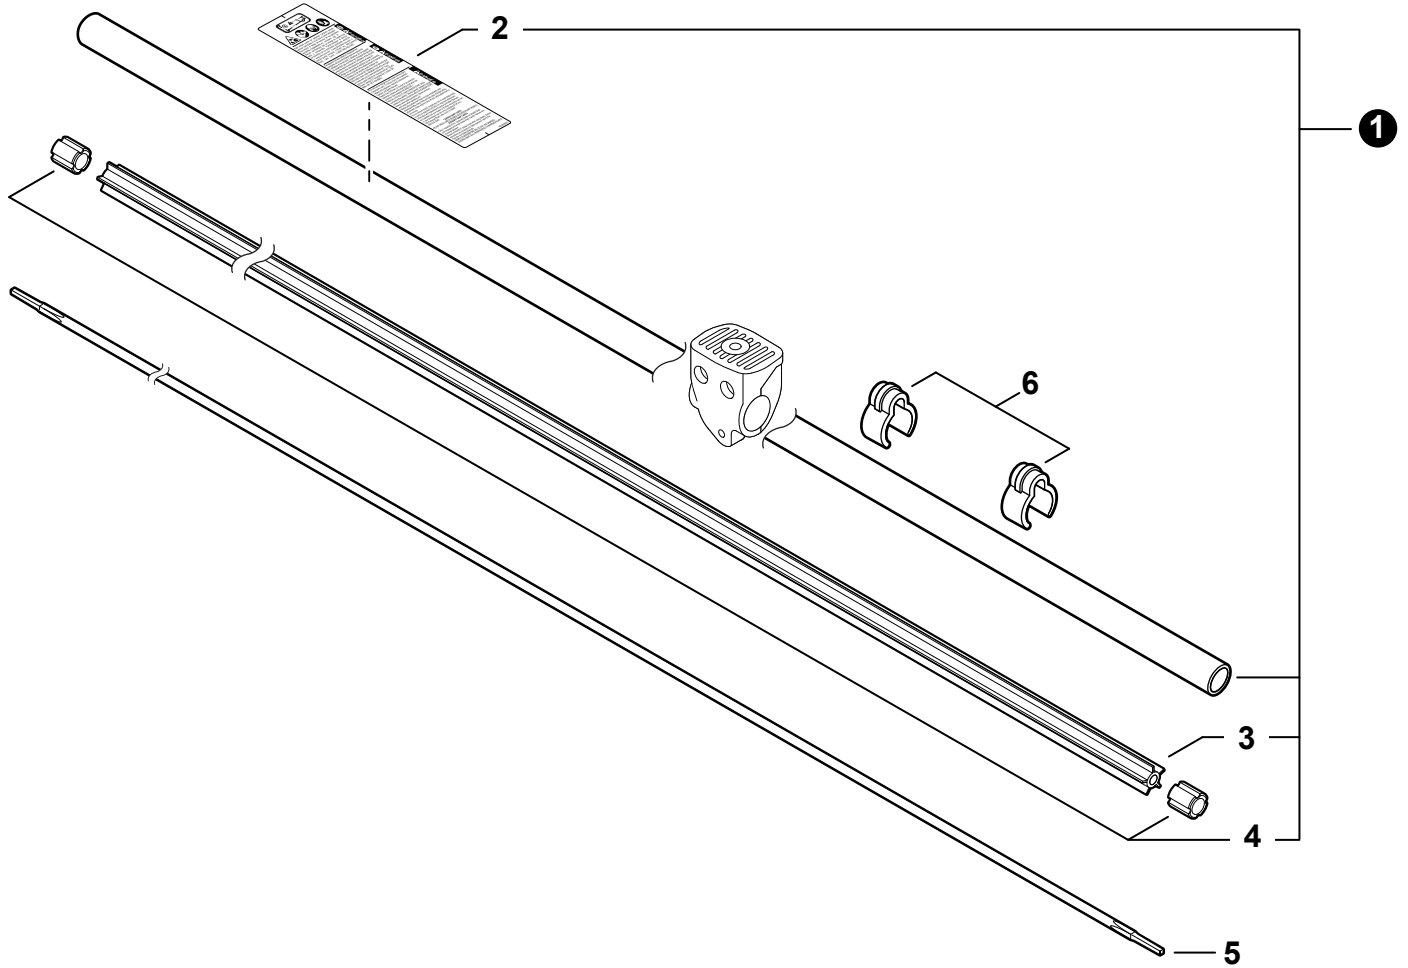

NO.	PART NUMBER	QTY.	DESCRIPTION	NOM DE LA PIÈCE
1	P021052610	1	MAIN PIPE ASSY	TUBE DE TRANSMISSION COMPLET
2	X505009800	1	+LABEL - CAUTION	+ÉTIQUETTE D'AVERTISSEMENT
3	C507000260	1	+LINER, FLEXIBLE 21.6x1420	+COUSSINET FLEXIBLE 21.6x1420
4	61024644730	2	+STOPPER	+ARRÊT
5	C506000470	1	DRIVESHAFT - FLEXIBLE	ARBRE DE TRANSMISSION - FLEXIBLE
6	22492452130	2	CLIP, CABLE 25 MM	SUPPORT DE CÂBLE 25 MM