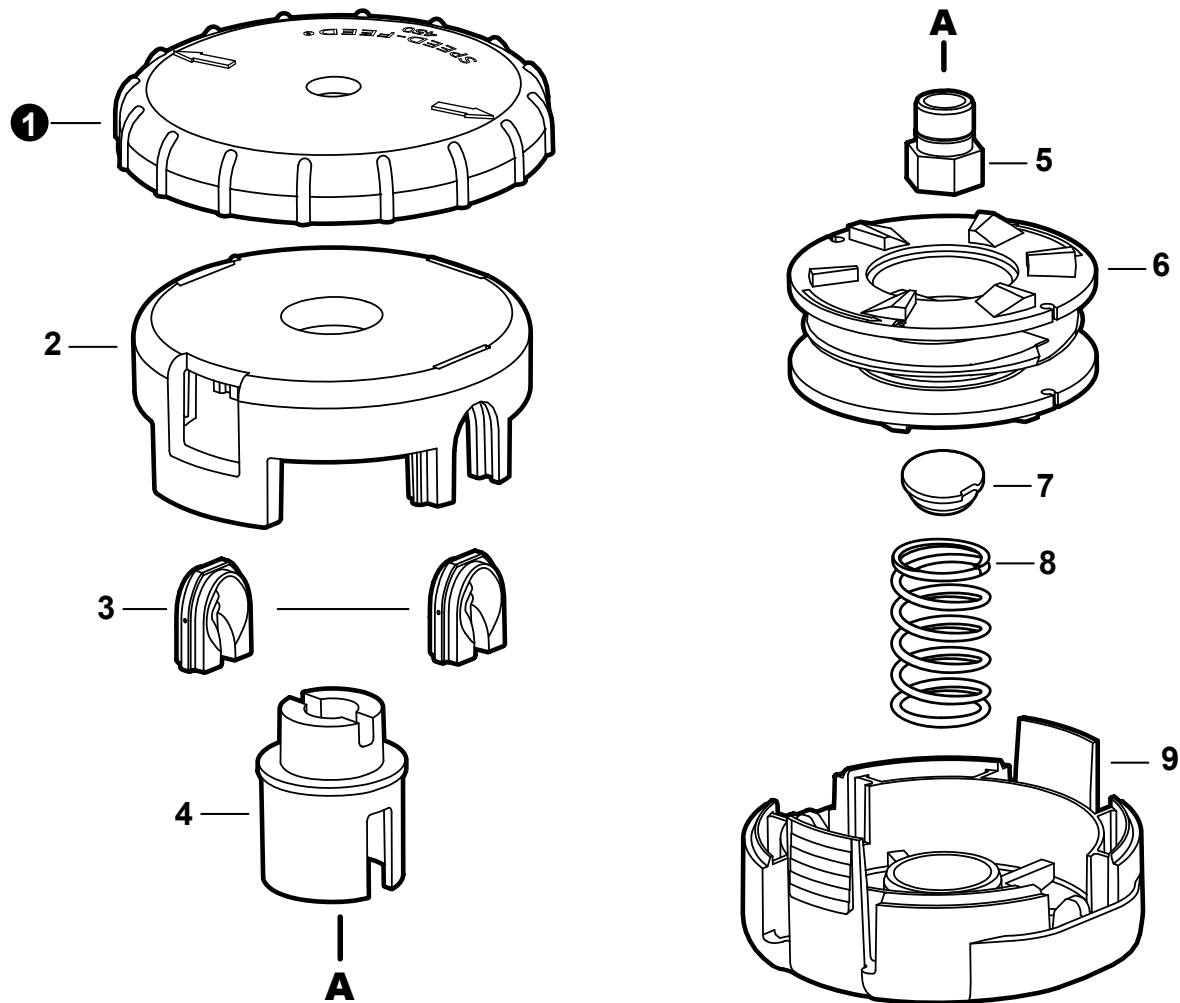

NO.	PART NUMBER	QTY.	DESCRIPTION	NOM DE LA PIÈCE
1	P021052530	1	SHIELD ASSY, DEBRIS	PARE-DÉBRIS COMPLET
2	C550000485	1	+SHIELD, DEBRIS	+PARE-DÉBRIS
3	C552000240	1	+PLATE, SHIELD	+PLAQUE DE PROTECTION
4	V805000150	3	+BOLT, TORX 5x16	+BOULON TORX 5x16
5	C554000080	1	+CUTTER, LINE	+COUTEAU-LIGNE
6	90050000005	2	+NUT M5	+ÉCROU M5
7	V835000010	2	+BOLT, TORX 5x12	+BOULON TORX 5x12

NO.	PART NUMBER	QTY.	DESCRIPTION	NOM DE LA PIÈCE
1	P021050510	1	SHIELD KIT, DEBRIS - BLADE	KIT DE PARE-DÉBRIS - LAME
2	90056250005	3	+NUT, LOCK M5	+ÉCROU D'ARRÊT M5
3	C550000760	1	+SHIELD, DEBRIS - BLADE	+PARE-DÉBRIS - LAME
4	C552000240	1	+PLATE, SHIELD	+PLAQUE DE PROTECTION
5	V805000170	3	+BOLT, TORX 5x25	+BOULON TORX 5x25

NO.	PART NUMBER	QTY.	DESCRIPTION	NOM DE LA PIÈCE
1	C062000690	1	HARNES, SHOULDER	HARSAIS D'ÉPAULE
2	C652000000	1	PAD, HIP	PROTECTION DE HANCHE
3	C646000060	1	HANGER SET, HARNES	ENSEMBLE DE CROCHET DE HARNES
4	V835000010	1	+BOLT, TORX 5x12	+BOULON TORX 5x12

Tools
Outils

NO.	PART NUMBER	QTY.	DESCRIPTION	NOM DE LA PIÈCE
1	89851039130	1	BAG, TOOL	SAC À OUTILS
2	X602000440	1	T-WRENCH	CLÉ EN T
3	90030020022	11	PIN, COTTER 2x22	GOUPILLE FENDUE 2x22

NO.	PART NUMBER	QTY.	DESCRIPTION	NOM DE LA PIÈCE
1	E415000111	1	KNOB	BOUTON
2	X470000211	1	HOUSING, SPOOL	CORPS DE BOBINE
3	X475000050	2	EYELET	OEILLET
4	X476000021	1	HUB, SPOOL	MOYEU DE BOBINE
5	V160000150	1	BUSHING M10x1.25 LH GOLD	BAGUE M10x1.25 LH OR
6	X473000031	1	SPOOL LH	BOBINE LH
7	V494000840	1	CAP, SPRING	BOUCHON DE RESSORT
8	V450001880	1	SPRING, GOLD	RESSORT OR
9	X472000031	1	COVER, SPOOL	COUVERCLE DE BOBINE