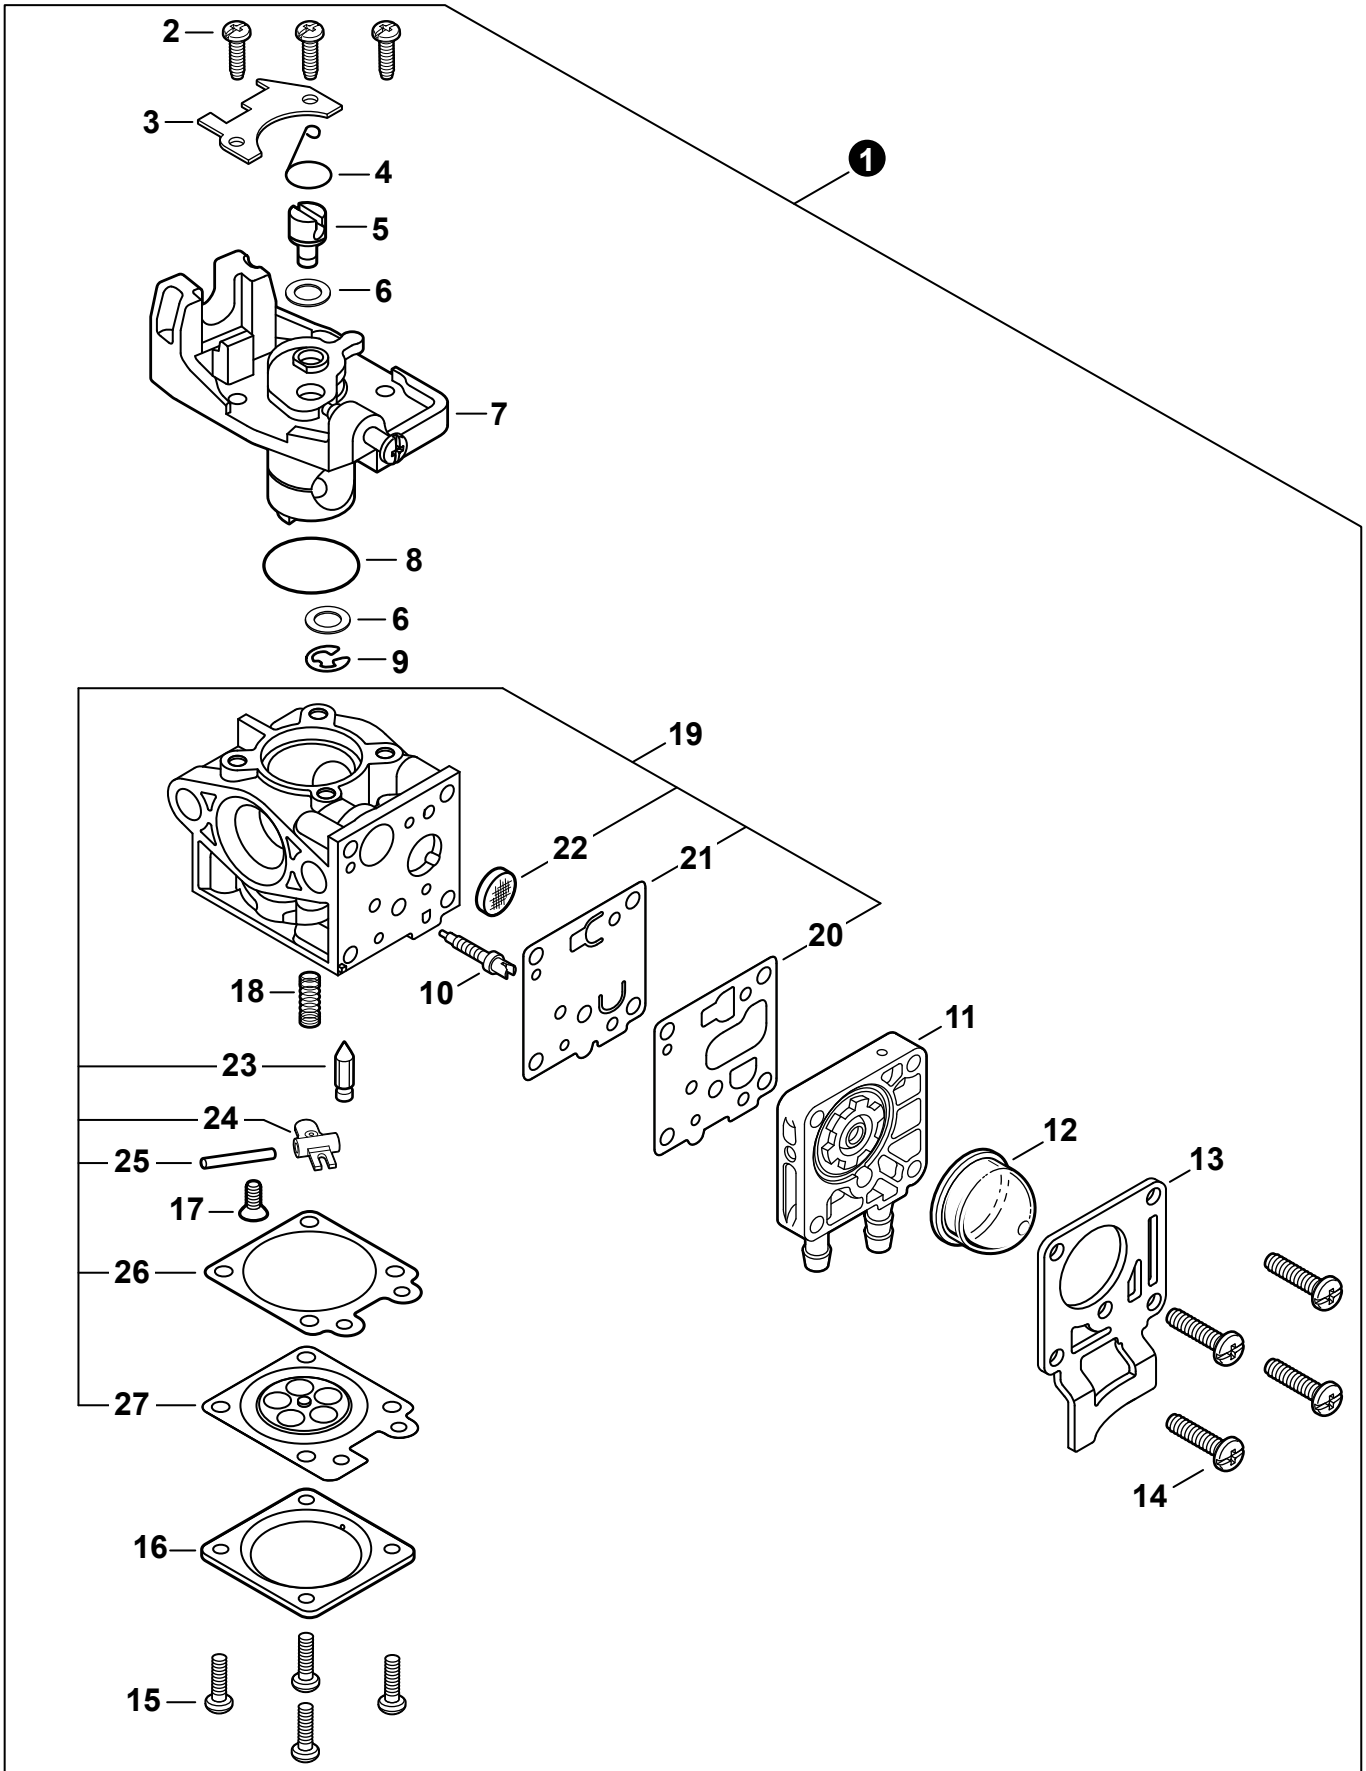

NO.	PART NUMBER	QTY.	DESCRIPTION	NOM DE LA PIÈCE
1	A160003460	1	COVER, ENGINE	COUVERCLE DE MOTEUR
2	A160003470	1	COVER, CYLINDER	COUVERCLE DE CYLINDRE
3	V485003060	1	LEAD	FIL
4	V203002670	3	BOLT, TORX 5X12	BOULON M5x12

NO.	PART NUMBER	QTY.	DESCRIPTION	NOM DE LA PIÈCE
1	SB1121	1	SHORT BLOCK	MOTEUR COMPLET
2	V805000210	4	+BOLT, TORX 5x20	+BOULON TORX 5x20
3	A130002350	1	+CYLINDER	+CYLINDRE
4	V103001900	1	+GASKET, INTAKE	+JOINT D'ADMISSION
5	V103002300	1	+GASKET, BOOT	+JOINT DE BOTTE
6	A209001100	1	+GASKET, INSULATOR PLATE	+JOINT DE PLAQUE ISOLANTE
7	V104002390	1	+HEAT SHIELD, EXHAUST	+BOUCLIER THERMIQUE ÉCHAPPEMENT
8	V100000870	1	+GASKET, CYLINDER	+JOINT CYLINDRE
9	P100005250	1	+PISTON KIT	+KIT DE PISTON
10	A101000740	2	++RING, PISTON	++SEGMENT DE PISTON
11	10001503931	2	++RING, SNAP	++ANNEAU ÉLASTIQUE
12	10001216131	1	++BEARING, NEEDLE 9	++ROULEMENT À AIGUILLES 9
13	10001327430	1	++PIN, PISTON	++AXE DE PISTON
14	10001453630	2	++WASHER, THRUST	++RONDELLE DE BUTÉE
15	10014212330	1	+KEY, WOODRUFF	+CLAVETTE-DISQUE
16	A011001540	1	+CRANKSHAFT ASSY	+VILEBREQUIN COMPLET
17	P100005260	1	+CRANKCASE KIT	+KIT DE CARTER DE MOTEUR
18	V805000220	3	++BOLT, TORX 5x25	++BOULON TORX 5x25
19	10021203930	1	++SEAL, OIL 12	++JOINT D'HUILE 12
20	90070200032	1	++RING, SNAP 32	++ANNEAU ÉLASTIQUE 32
21	V102000310	1	++GASKET, CRANKCASE	++JOINT CARTER DE MOTEUR
22	9403536201	2	++BEARING, BALL 6201	++ROULEMENT À BILLES 6201
23	10021305530	1	++SEAL, OIL 12	++JOINT D'HUILE 12
24	P021052480	1	GASKET KIT	KIT DE JOINTS