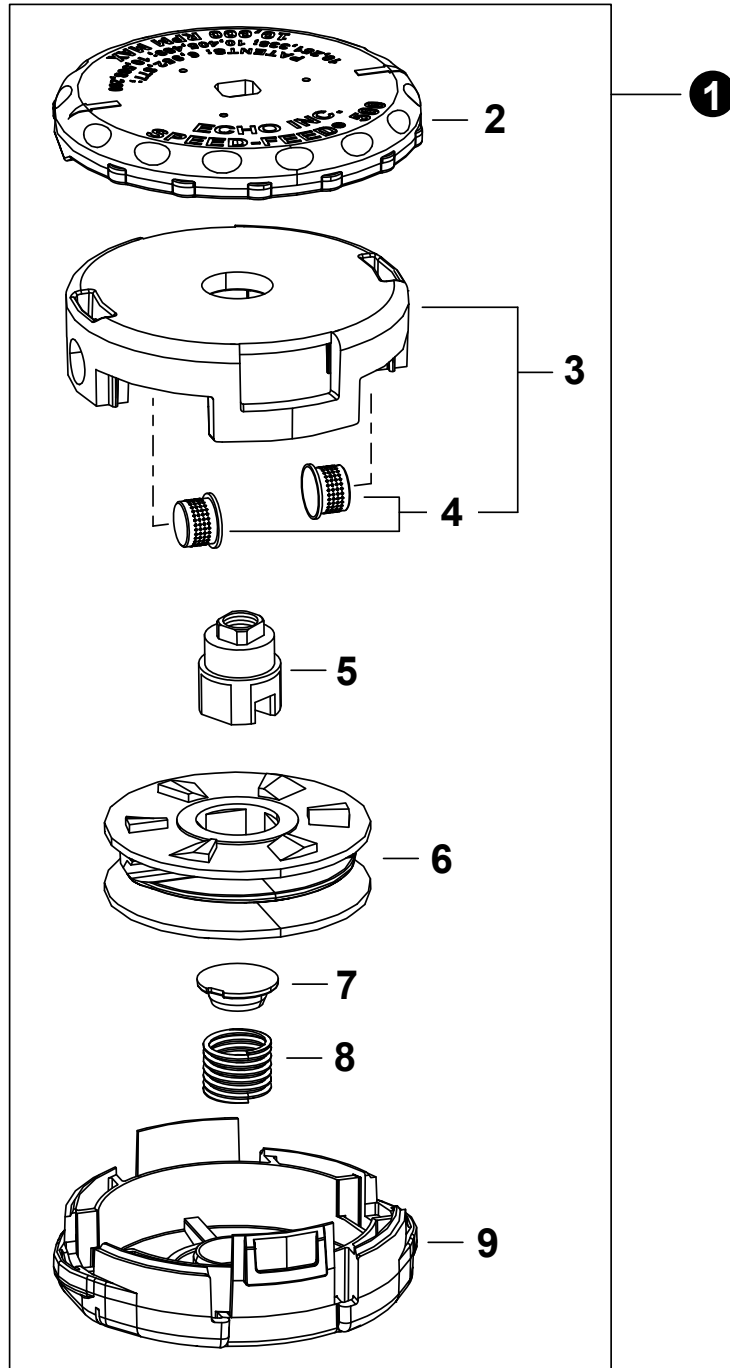

NO.	PART NUMBER	QTY.	DESCRIPTION	NOM DE LA PIÈCE
1	P021052530	1	SHIELD ASSY, DEBRIS	PARE-DÉBRIS COMPLET
2	C550000485	1	+SHIELD, DEBRIS	+PARE-DÉBRIS
3	C552000240	1	+PLATE, SHIELD	+PLAQUE DE PROTECTION
4	V805000150	3	+BOLT, TORX 5x16	+BOULON TORX 5x16
5	C554000080	1	+CUTTER, LINE	+COUTEAU-LIGNE
6	90050000005	2	+NUT M5	+ÉCROU M5
7	V835000010	2	+BOLT, TORX 5x12	+BOULON TORX 5x12

NO.	PART NUMBER	QTY.	DESCRIPTION	NOM DE LA PIÈCE
1	P021050510	1	SHIELD KIT, DEBRIS - BLADE	KIT DE PARE-DÉBRIS - LAME
2	90056250005	3	+NUT, LOCK M5	+ÉCROU D'ARRÊT M5
3	C550000760	1	+SHIELD, DEBRIS - BLADE	+PARE-DÉBRIS - LAME
4	C552000240	1	+PLATE, SHIELD	+PLAQUE DE PROTECTION
5	V805000170	3	+BOLT, TORX 5x25	+BOULON TORX 5x25

NO.	PART NUMBER	QTY.	DESCRIPTION	NOM DE LA PIÈCE
1	C062000690	1	HARNES, SHOULDER	HARSAIS D'ÉPAULE
2	C652000000	1	PAD, HIP	PROTECTION DE HANCHE
3	C646000060	1	HANGER SET, HARNES	ENSEMBLE DE CROCHET DE HARNES
4	V835000010	1	+BOLT, TORX 5x12	+BOULON TORX 5x12

Tools
Outils

NO.	PART NUMBER	QTY.	DESCRIPTION	NOM DE LA PIÈCE
1	89851039130	1	BAG, TOOL	SAC À OUTILS
2	X602000440	1	T-WRENCH	CLÉ EN T
3	90030020022	11	PIN, COTTER 2x22	GOUPILLE FENDUE 2x22

NO.	PART NUMBER	QTY.	DESCRIPTION	NOM DE LA PIÈCE
1	E415000111	1	KNOB	BOUTON
2	X470000211	1	HOUSING, SPOOL	CORPS DE BOBINE
3	X475000050	2	EYELET	OEILLET
4	X476000021	1	HUB, SPOOL	MOYEU DE BOBINE
5	V160000150	1	BUSHING M10x1.25 LH GOLD	BAGUE M10x1.25 LH OR
6	X473000031	1	SPOOL LH	BOBINE LH
7	V494000840	1	CAP, SPRING	BOUCHON DE RESSORT
8	V450001880	1	SPRING, GOLD	RESSORT OR
9	X472000031	1	COVER, SPOOL	COUVERCLE DE BOBINE