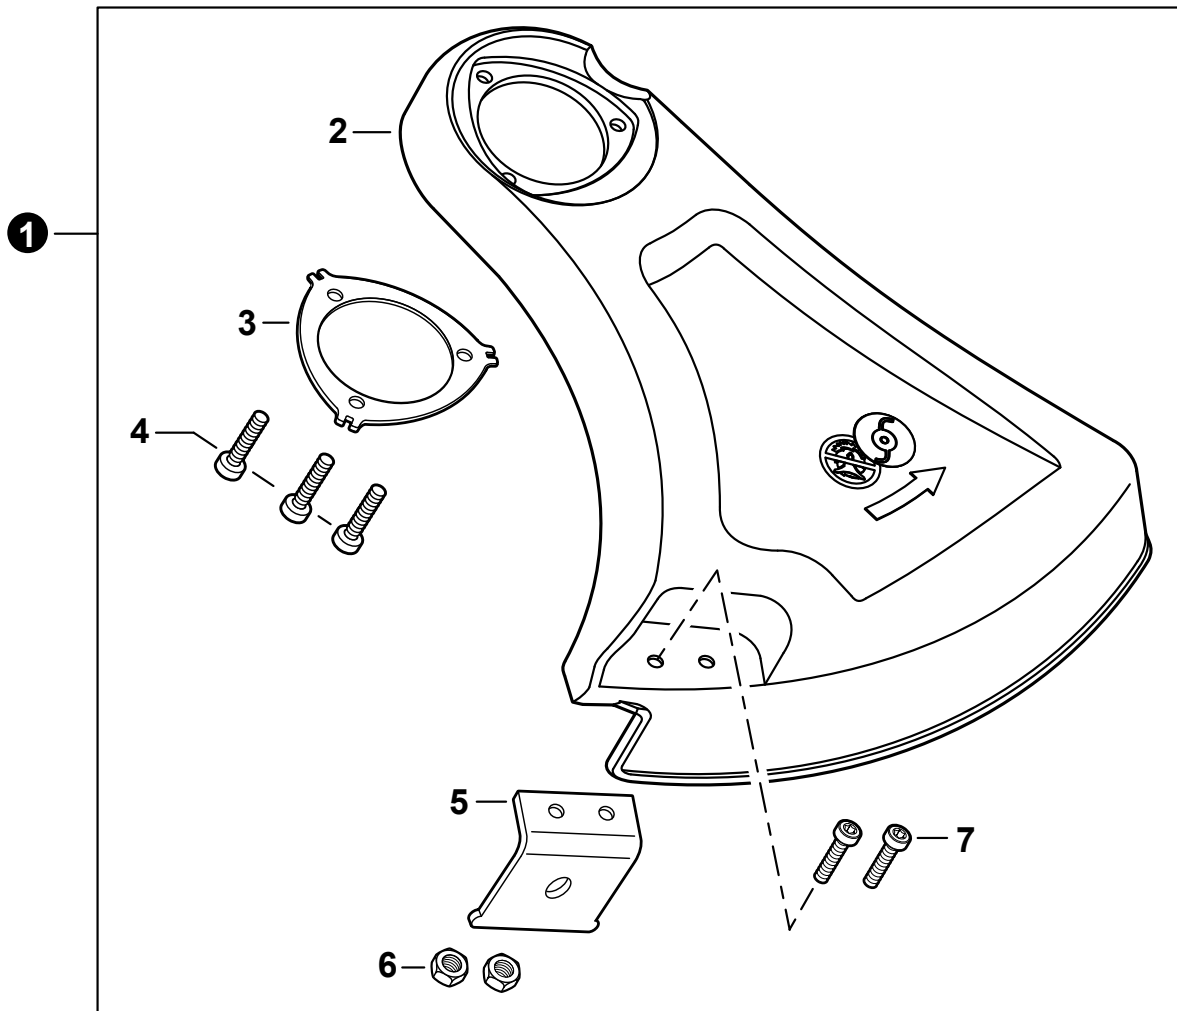

NO.	PART NUMBER	QTY.	DESCRIPTION	NOM DE LA PIÈCE
1	P021052530	1	SHIELD ASSY, DEBRIS	PARE-DÉBRIS COMPLET
2	C550000485	1	+SHIELD, DEBRIS	+PARE-DÉBRIS
3	C552000240	1	+PLATE, SHIELD	+PLAQUE DE PROTECTION
4	V805000150	3	+BOLT, TORX 5x16	+BOULON TORX 5x16
5	C554000080	1	+CUTTER, LINE	+COUTEAU-LIGNE
6	90050000005	2	+NUT M5	+ÉCROU M5
7	V835000010	2	+BOLT, TORX 5x12	+BOULON TORX 5x12