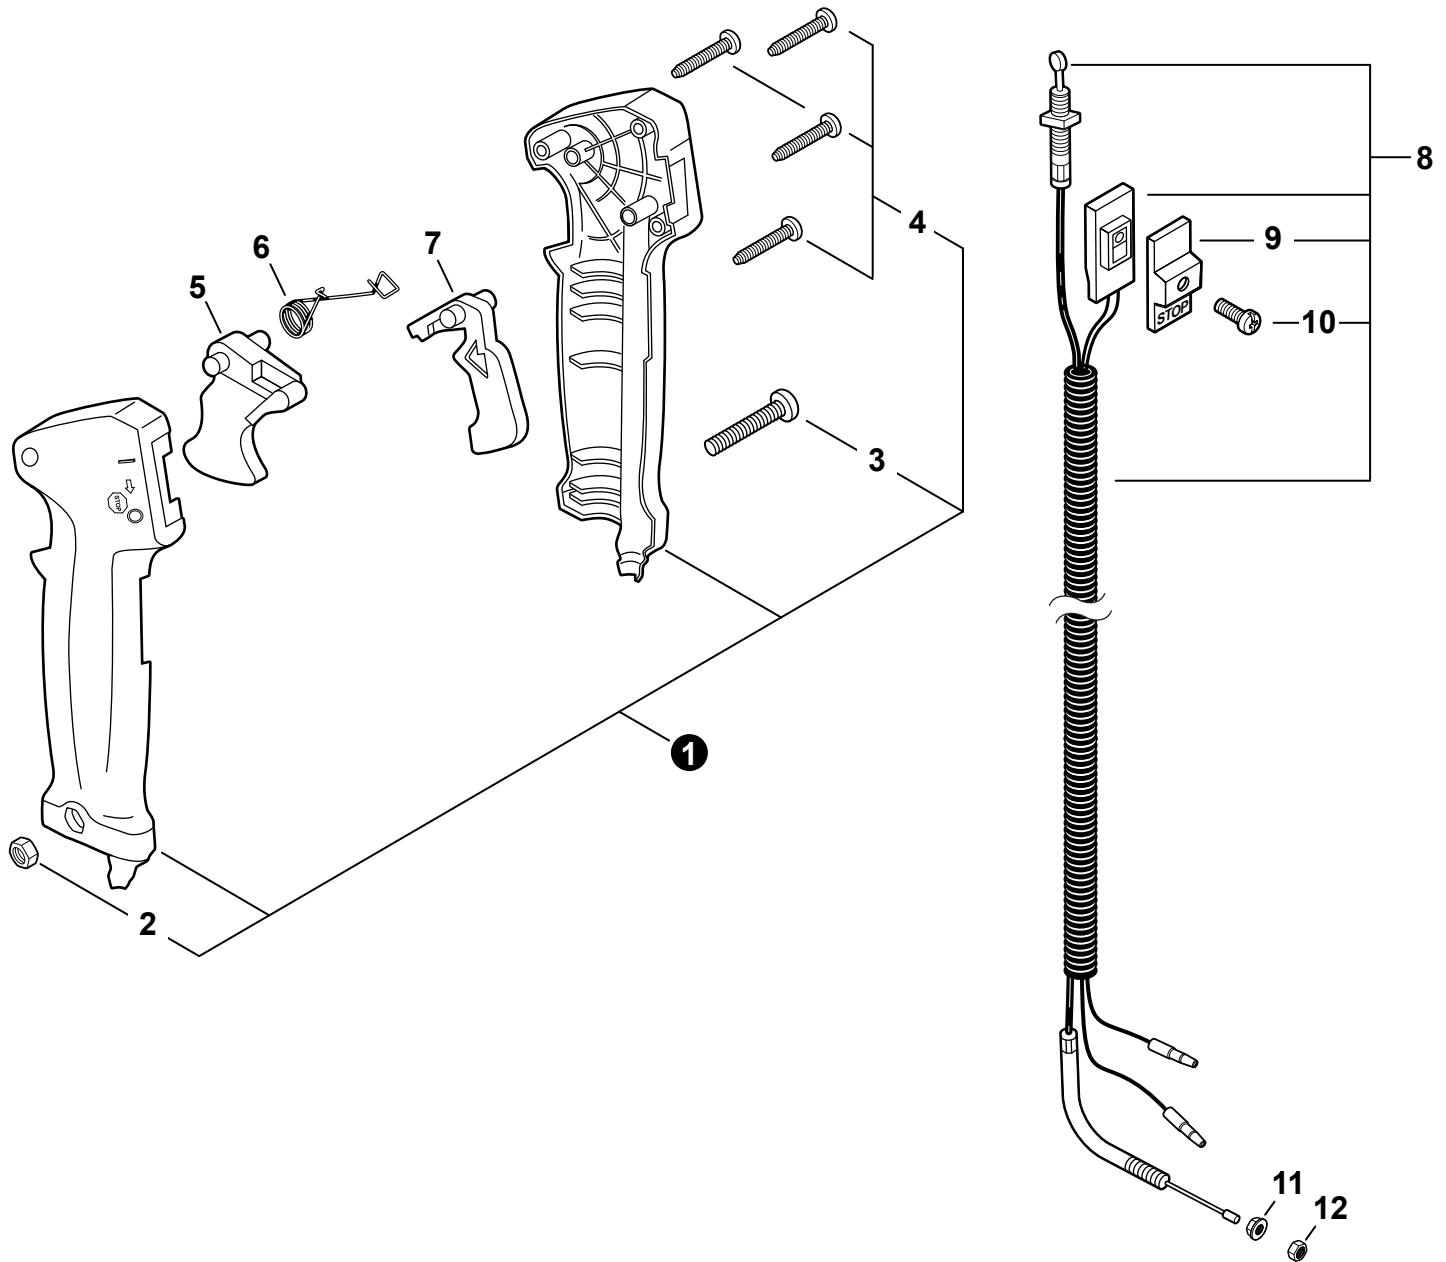

NO.	PART NUMBER	QTY.	DESCRIPTION	NOM DE LA PIÈCE
1	35110247530	1	CONTROL HANDLE KIT	KIT DE POIGNÉE DE COMMANDE
2	90050000005	1	+NUT M5	+ÉCROU M5
3	90022005030	1	+SCREW 5x30	+VIS 5x30
4	90024603025	4	+SCREW 3x25	+VIS 3x25
5	17801005960	1	TRIGGER, THROTTLE	GÂCHETTE D'ACCÉLÉRATEUR
6	17801335631	1	SPRING, TORSION	RESSORT DE TORSION
7	17801205960	1	LOCKOUT, THROTTLE	GÂCHETTE DE SÉCURITÉ
8	P021052620	1	CABLE ASSY, CONTROL	CABLE DE COMMANDE COMPLET
9	A444000020	1	+KNOB, SWITCH - ORANGE	+BOUTON DU INTERRUPTEUR - ORANGE
10	9154503010	1	+SCREW 3x10	+VIS 3x10
11	90051800006	1	NUT, FLANGE M6	ÉCROU À BRIDE M6
12	90050200006	1	NUT M6	ÉCROU M6