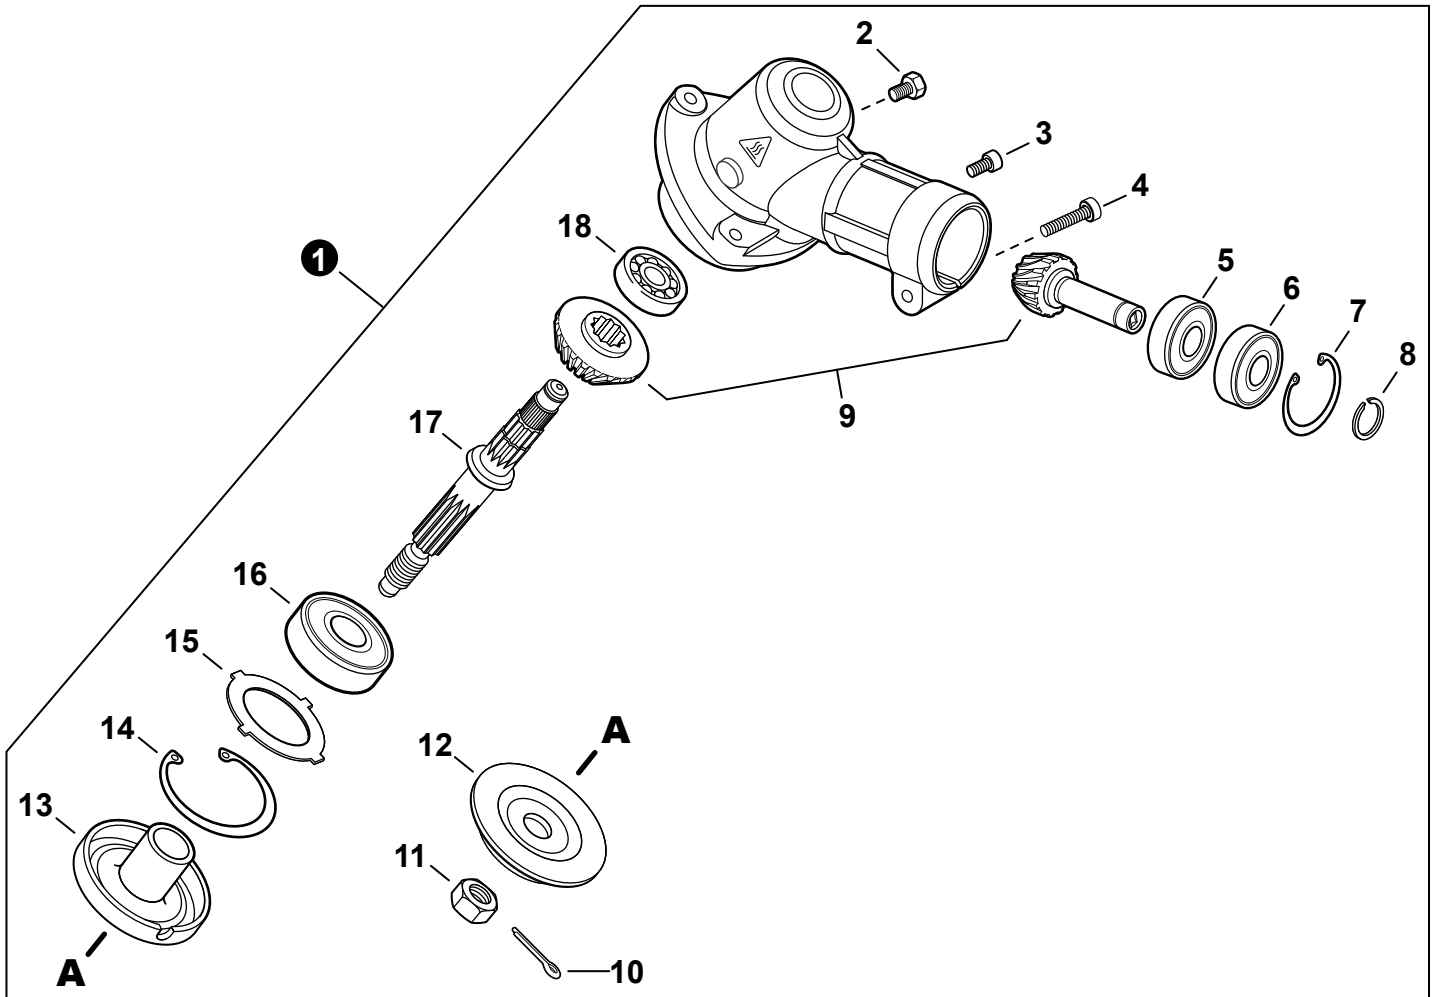

NO.	PART NUMBER	QTY.	DESCRIPTION	NOM DE LA PIÈCE
1	P021052200	1	GEAR CASE ASSY	BOÎTIER D'ENGRENAGE COMPLET
2	61043450031	1	+BOLT M8x8	+BOULON M8x8
3	V805000140	1	+BOLT, TORX 5x12	+BOULON TORX 5x12
4	V805000170	1	+BOLT, TORX 5x25	+BOULON TORX 5x25
5	9411000609	1	+BEARING, BALL 609A	+ROULEMENT À BILLES 609A
6	9411100609	1	+BEARING, BALL 609ZA	+ROULEMENT À BILLES 609ZA
7	90070200025	1	+RING, SNAP 25	+ANNEAU ÉLASTIQUE 25
8	90070100009	1	+RING, SNAP 9	+ANNEAU ÉLASTIQUE 9
9	V000000250	1	+GEAR SET	+ENSEMBLE D'ENGRENAGES
10	90030020022	1	+PIN, COTTER 2x22	+GOUPILLE FENDUE 2x22
11	90051100010	1	+NUT 10	+ÉCROU 10
12	C535000150	1	+PLATE, ADAPTOR - LOWER	+PLAQUE ADAPTATRICE INFÉRIEUR
13	C535001240	1	+PLATE, ADAPTOR - UPPER	+PLAQUE ADAPTATRICE SUPÉRIEUR
14	90070200032	1	+RING, SNAP 32	+ANNEAU ÉLASTIQUE 32
15	V340000180	1	+WASHER	+RONDELLE
16	90081206201	1	+BEARING, BALL 6201	+ROULEMENT À BILLES 6201
17	C534001090	1	+SHAFT, GEAR	+ARBRE-PIGNON
18	9411000629	1	+BEARING, BALL 629A	+ROULEMENT À BILLES 629A