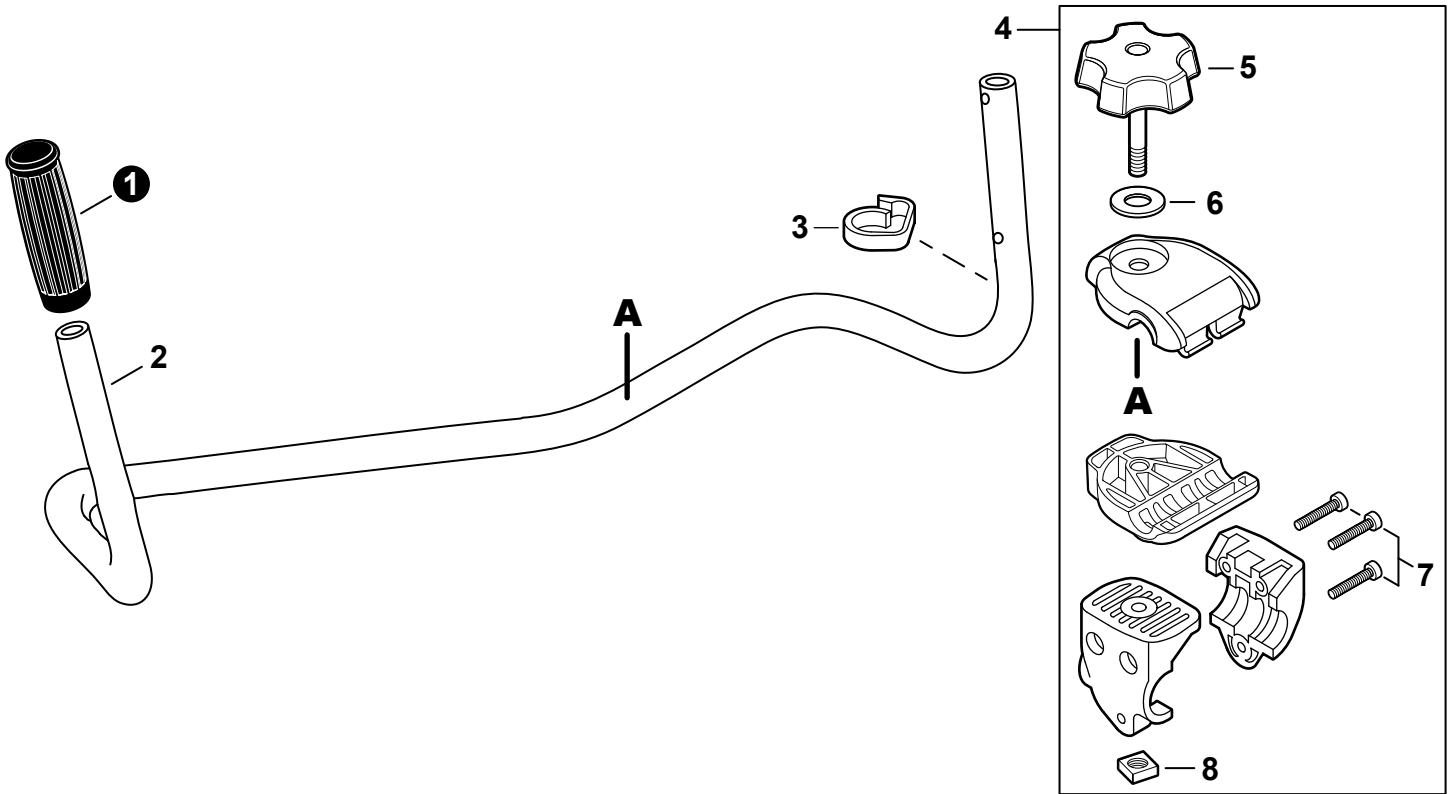

NO.	PART NUMBER	QTY.	DESCRIPTION	NOM DE LA PIÈCE
1	35131102330	1	GRIP, HANDLE	POIGNÉE
2	C400000000	1	HANDLEBAR	POIGNÉE EN U
3	15911209961	1	CLIP, CABLE	SUPPORT DE CÂBLE
4	P021016232	1	BRACKET KIT, HANDLEBAR	KIT DE SUPPORT DU POIGNÉE EN U
5	V299000110	1	+KNOB, SCREW M8	+BOUTON DE SERRAGE M8
6	60501454230	1	+WASHER 8	+RONDELLE 8
7	V805000170	3	+BOLT, TORX 5x25	+BOULON TORX 5x25
8	90056550008	1	+NUT 8x1.25	+ÉCROU 8x1.25