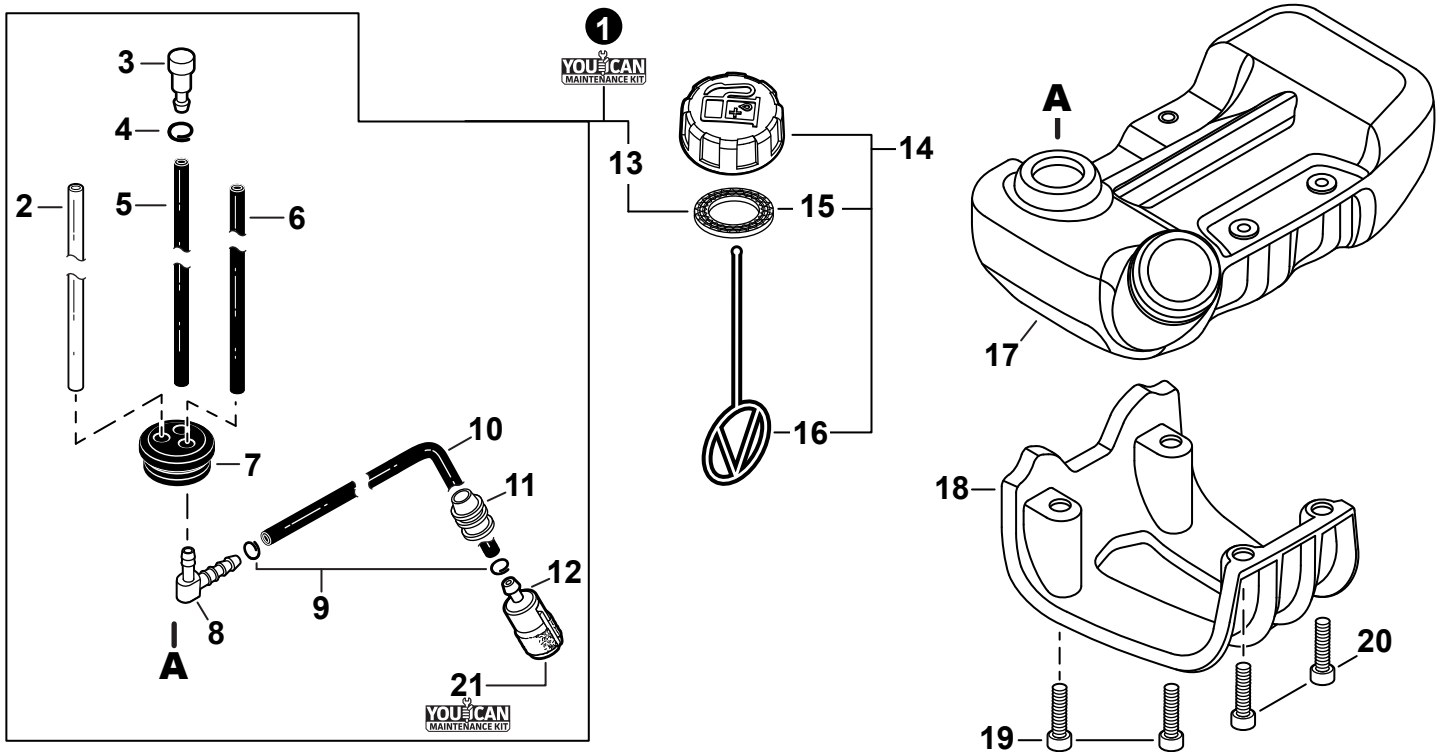

NO.	PART NUMBER	QTY.	DESCRIPTION	NOM DE LA PIÈCE
1	90190Y	1	FUEL SYSTEM KIT - YOUCAN™	TROUSSE DE SYSTÈME DE CARBURANT - YOUCAN™
2	13201049730	1	+PIPE, FUEL 3x6x85 YELLOW	+TUYAU DE CARBURANT 3x6x85 JAUNE
3	A356000031	1	+VENT ASSY	+ÉVENT COMPLET
4	V490001230	1	+CLIP 6.5 MM	+ATTACHE 6.5 MM
5	V471003321	1	+PIPE, FUEL 3x6x95 BLACK	+TUYAU DE CARBURANT 3x6x95 NOIR
6	V471005610	1	+PIPE, FUEL 3x5.5x70 BLACK	+TUYAU DE CARBURANT 3x5.5x70 NOIR
7	13211555931	1	+GROMMET, FUEL	+OEILLET CARBURANT
8	V186000500	1	+CONNECTOR, PIPE	+CONNEXION DE TUYAU
9	V490001240	2	+CLIP 6	+ATTACHE 6
10	V470002361	1	+PIPE, FUEL 3x5x140x35 BLACK	+TUYAU DE CARBURANT 3x5x140x35 NOIR
11	A413000190	1	+BOOT	+BOTTE
12	A369000470	1	+FILTER, FUEL	+FILTRE À CARBURANT
13	V107000210	1	GASKET, FUEL CAP	JOINT BOUCHON DE CARBURANT
14	P021053030	1	+CAP ASSY, FUEL	+ASSEMBLAGE DU BOUCHON DE CARBURANT
15	V107000210	1	+GASKET, FUEL CAP	+JOINT BOUCHON DE CARBURANT
16	A365000060	1	CONNECTOR, CAP L= 123	CONNEXION DU BOUCHON L= 123
17	A350002510	1	TANK, FUEL	RÉSERVOIR DE CARBURANT
18	A175000400	1	GUARD, FUEL TANK	PROTECTEUR, RÉSERVOIR D'ESSENCE
19	V805000230	2	BOLT, TORX 5x25	BOULON TORX 5x25
20	V805000160	2	BOLT, TORX 5x20	BOULON TORX 5x20
21	90181Y	1	TUNE-UP KIT - YOUCAN™	TROUSSE DE MISE AU POINT - YOUCAN™