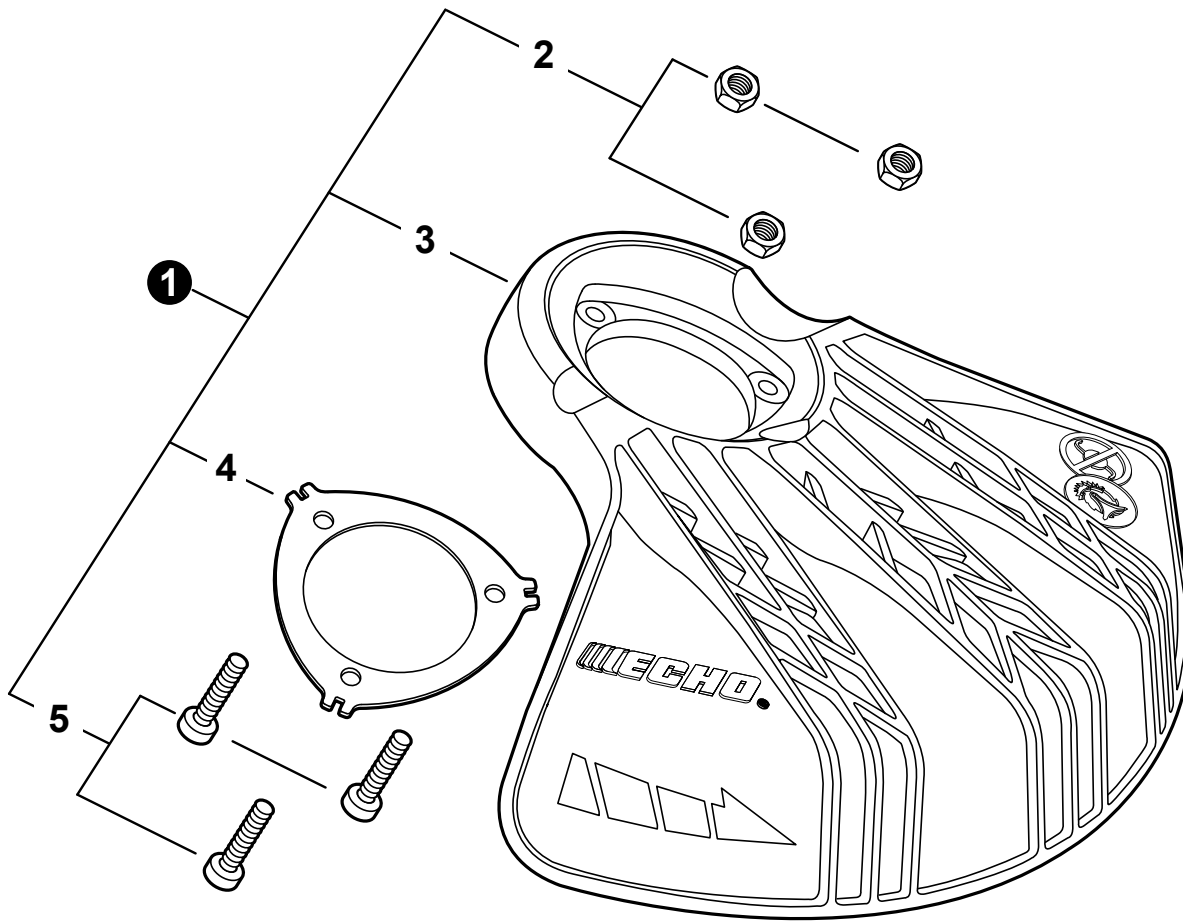

NO.	PART NUMBER	QTY.	DESCRIPTION	NOM DE LA PIÈCE
1	P021050510	1	SHIELD KIT, DEBRIS - BLADE	KIT DE PARE-DÉBRIS - LAME
2	90056250005	3	+NUT, LOCK M5	+ÉCROU D'ARRÊT M5
3	C550000760	1	+SHIELD, DEBRIS - BLADE	+PARE-DÉBRIS - LAME
4	C552000240	1	+PLATE, SHIELD	+PLAQUE DE PROTECTION
5	V805000170	3	+BOLT, TORX 5x25	+BOULON TORX 5x25