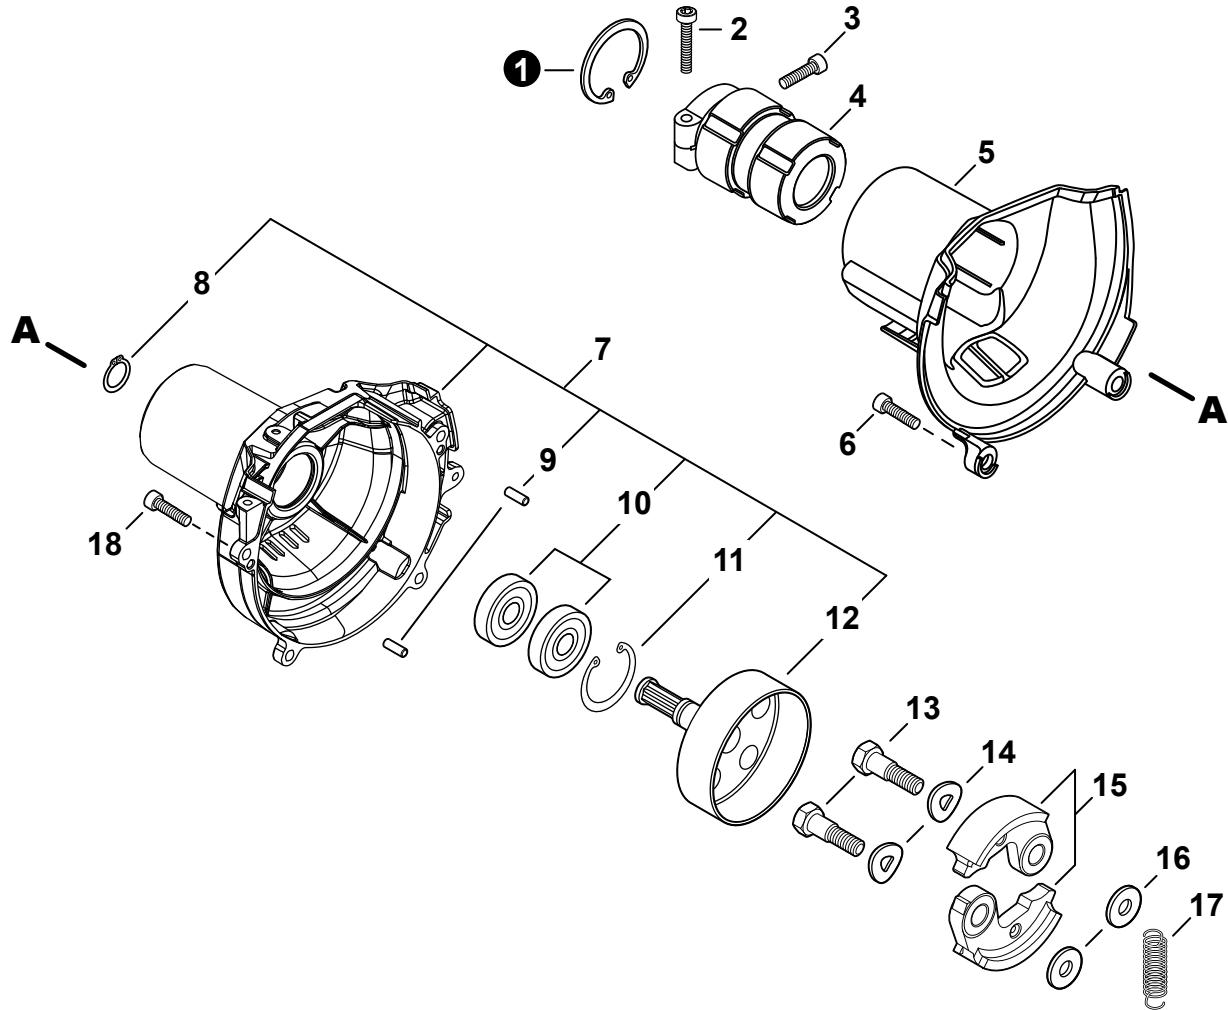

NO.	PART NUMBER	QTY.	DESCRIPTION	NOM DE LA PIÈCE
1	90070200045	1	RING, RETAINING 45	ANNEAU DE RETENUE 45
2	V805000170	1	BOLT, TORX 5x25	BOULON TORX 5x25
3	V203002670	1	BOLT, TORX	BOULON M5x12
4	V420000970	1	HOLDER, MAIN PIPE	ATTACHE - TUBE DE TRANSMISSION
5	A413000120	1	PROTECTOR, FAN COVER	PROTECTEUR, COUVRE-VENTILATEUR
6	V805000160	4	BOLT, TORX 5x20	BOULON TORX 5x20
7	P021052490	1	COVER ASSY, FAN	ASSEMBLAGE COUVRE-VENTILATEUR
8	90070100012	1	+RING, SNAP 12	+ANNEAU ÉLASTIQUE 12
9	90033040080	2	+PIN, LOCATING 4x8	+GOUPILLE DE POSITIONNEMENT 4x8
10	90080706001	2	+BEARING, BALL 6001	+ROULEMENT À BILLES 6001
11	90070200028	1	+RING, SNAP 28	+ANNEAU ÉLASTIQUE 28
12	A556000420	1	+DRUM, CLUTCH	+TAMBOUR D'EMBRAYAGE
13	17504656030	2	BOLT, CLUTCH 8x7.9xM6	BOULON D'EMBRAYAGE 8x7.9xM6
14	17504956030	2	WASHER, SPRING 8.5x16x0.5	RONDELLE ÉLASTIQUE 8.5x16x0.5
15	A553000050	2	SHOE, CLUTCH	SABOT D'EMBRAYAGE
16	17504805530	2	WASHER 6.2x19x1.0	RONDELLE 6.2x19x1.0
17	A566000330	1	SPRING, CLUTCH	RESSORT D'EMBRAYAGE
18	V805000160	4	BOLT, TORX 5x20	BOULON TORX 5x20