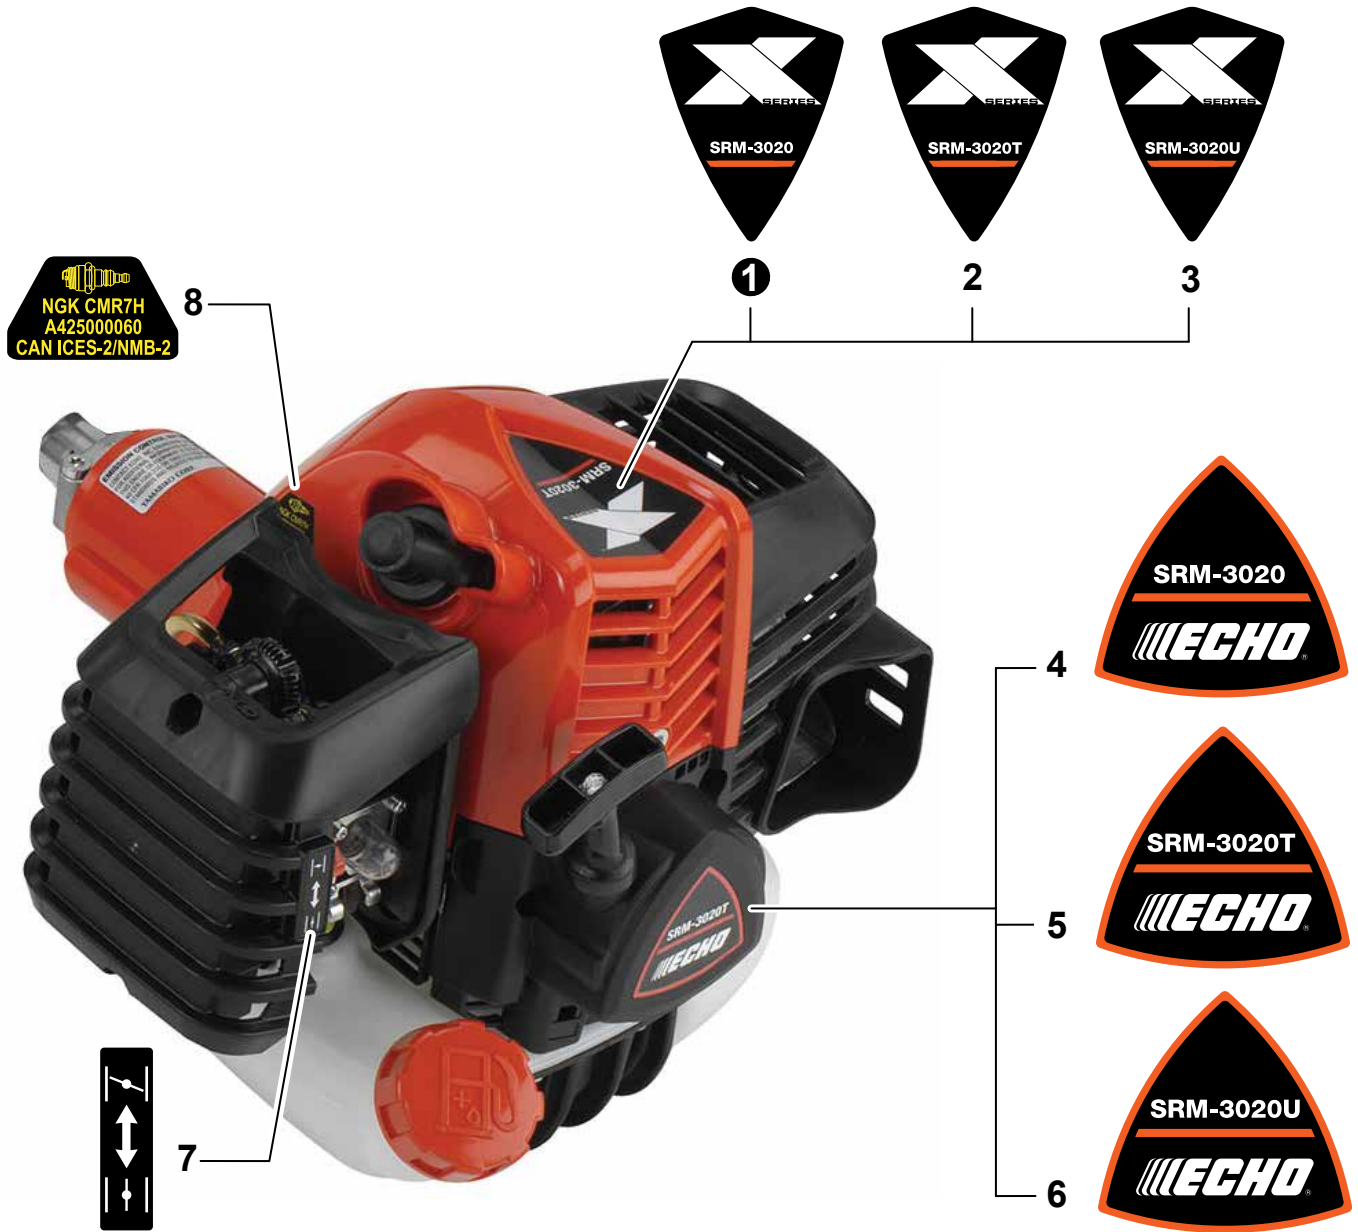

PARTS CATALOG NOMENCLATURE DES PIÈCES

SRM-3020U Brushcutter

SRM-3020U Débroussailleuse

30.5 cc

SERIAL NUMBER
NUMÉRO DE SÉRIE

U33915001001 - U33915999999

ECHO Incorporated

400 Oakwood Road, Lake Zurich, Illinois 60047

NO.	PART NUMBER	QTY.	DESCRIPTION	NOM DE LA PIÈCE
1	99944200950B	1	TRIMMER HEAD, SPEED-FEED® 500	TÊTE DE COUPE SPEED-FEED® 500
2	E415000250	1	+KNOB	+BOUTON
3	X470000430	1	+HOUSING ASSY, SPOOL	+CORPS DE BOBINE COMPLET
4	X475000140	2	++EYELET	++OEILLET
5	V160000260	1	+BUSHING 10MMx1.25 LH	+BAGUE 10MMx1.25 LH
6	X473000160	1	+SPOOL LH	+BOBINE LH
7	V494001290	1	+CAP, SPRING	+BOUCHON DE RESSORT
8	V450001880	1	+SPRING, GOLD	+RESSORT OR
9	X472000090	1	+COVER, SPOOL	+COUVERCLE DE BOBINE