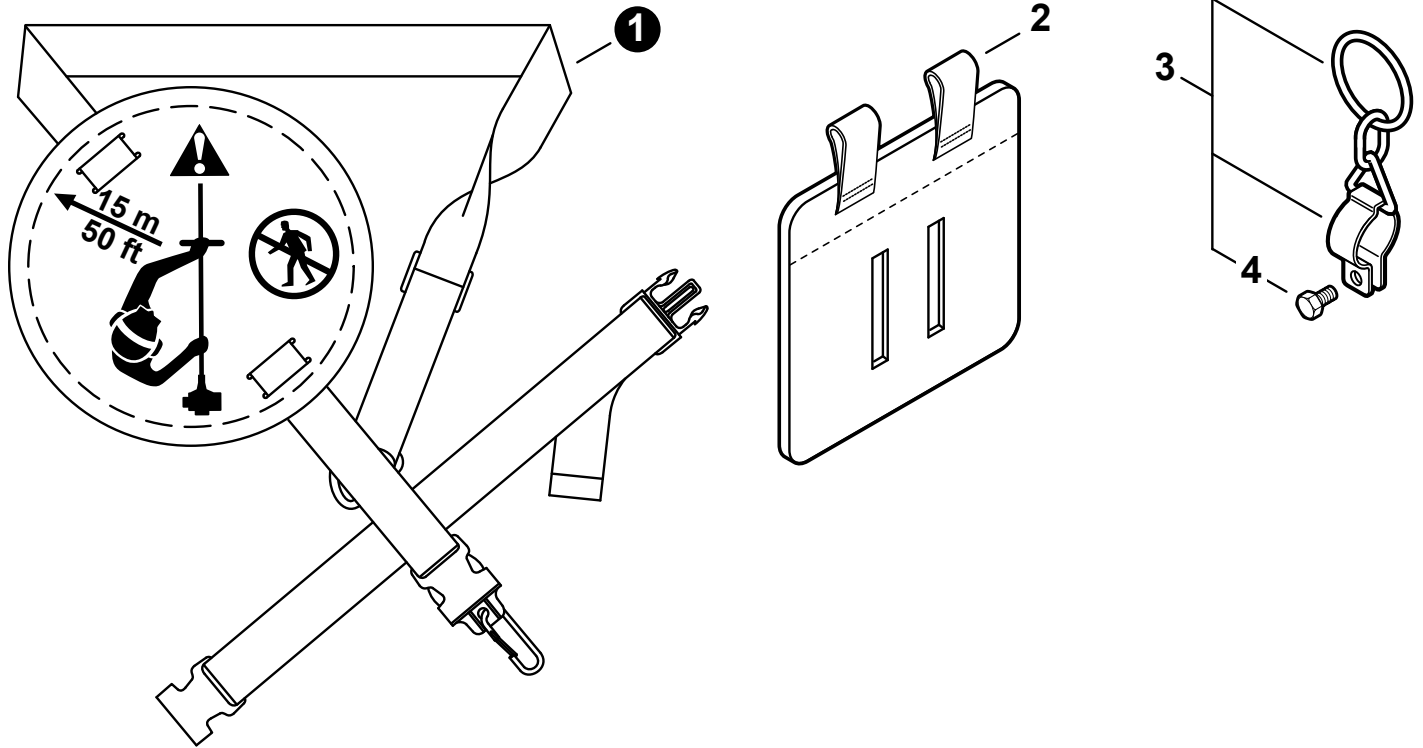

NO.	PART NUMBER	QTY.	DESCRIPTION	NOM DE LA PIÈCE
1	C062000690	1	HARNES, SHOULDER	HARSAIS D'ÉPAULE
2	C652000000	1	PAD, HIP	PROTECTION DE HANCHE
3	C646000060	1	HANGER SET, HARNES	ENSEMBLE DE CROCHET DE HARNES
4	V835000010	1	+BOLT, TORX 5x12	+BOULON TORX 5x12