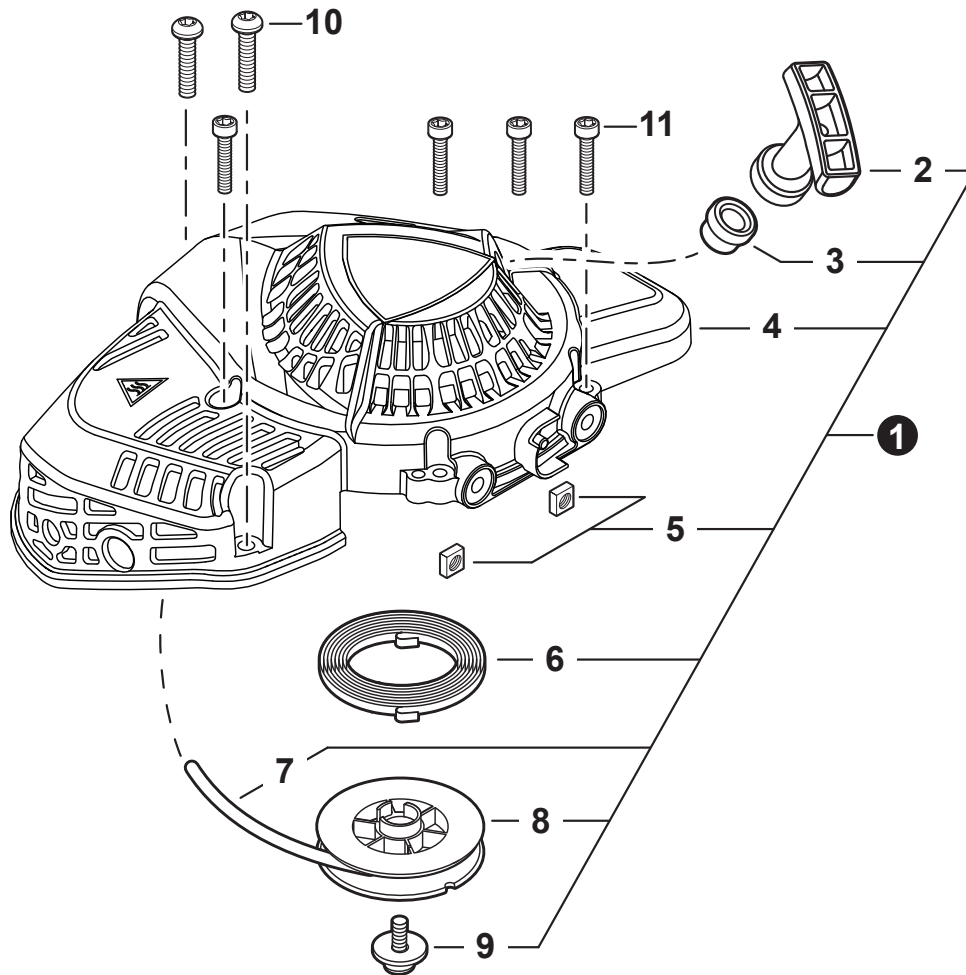

NO.	PART NUMBER	QTY.	DESCRIPTION	DESCRIPCIÓN
1	A051003390	1	STARTER ASSY, RECOIL	MONTAJE DE ARRANCADOR AUTORRETRÁCTIL
2	P022051660	1	+GRIP, STARTER	+AGARRE DEL ARRANCADOR
3	P022045770	1	+GUIDE, ROPE	+GUÍA DE CUERDA
4	P022051640	1	+CASE, STARTER	+CAJA DE ARRANQUE
5	90056550005	2	+NUT - 5 - SQUARE	+TUERCA - 5 - CUADR
6	P022019680	1	+SPRING, RECOIL	+RESORTE RECULAR
7	P022039290	1	+ROPE, STARTER	+CUERDA DEL ARRANCADOR
8	P022051650	1	+REEL, ROPE	+CARRETE DEL CABLE
9	17723644330	1	+SCREW	+TORNILLO
10	V805000000	2	BOLT, TORX 5×16	PERNO TORX 5×16
11	V804000060	4	BOLT, TORX 4×16	PERNO TORX 4×16