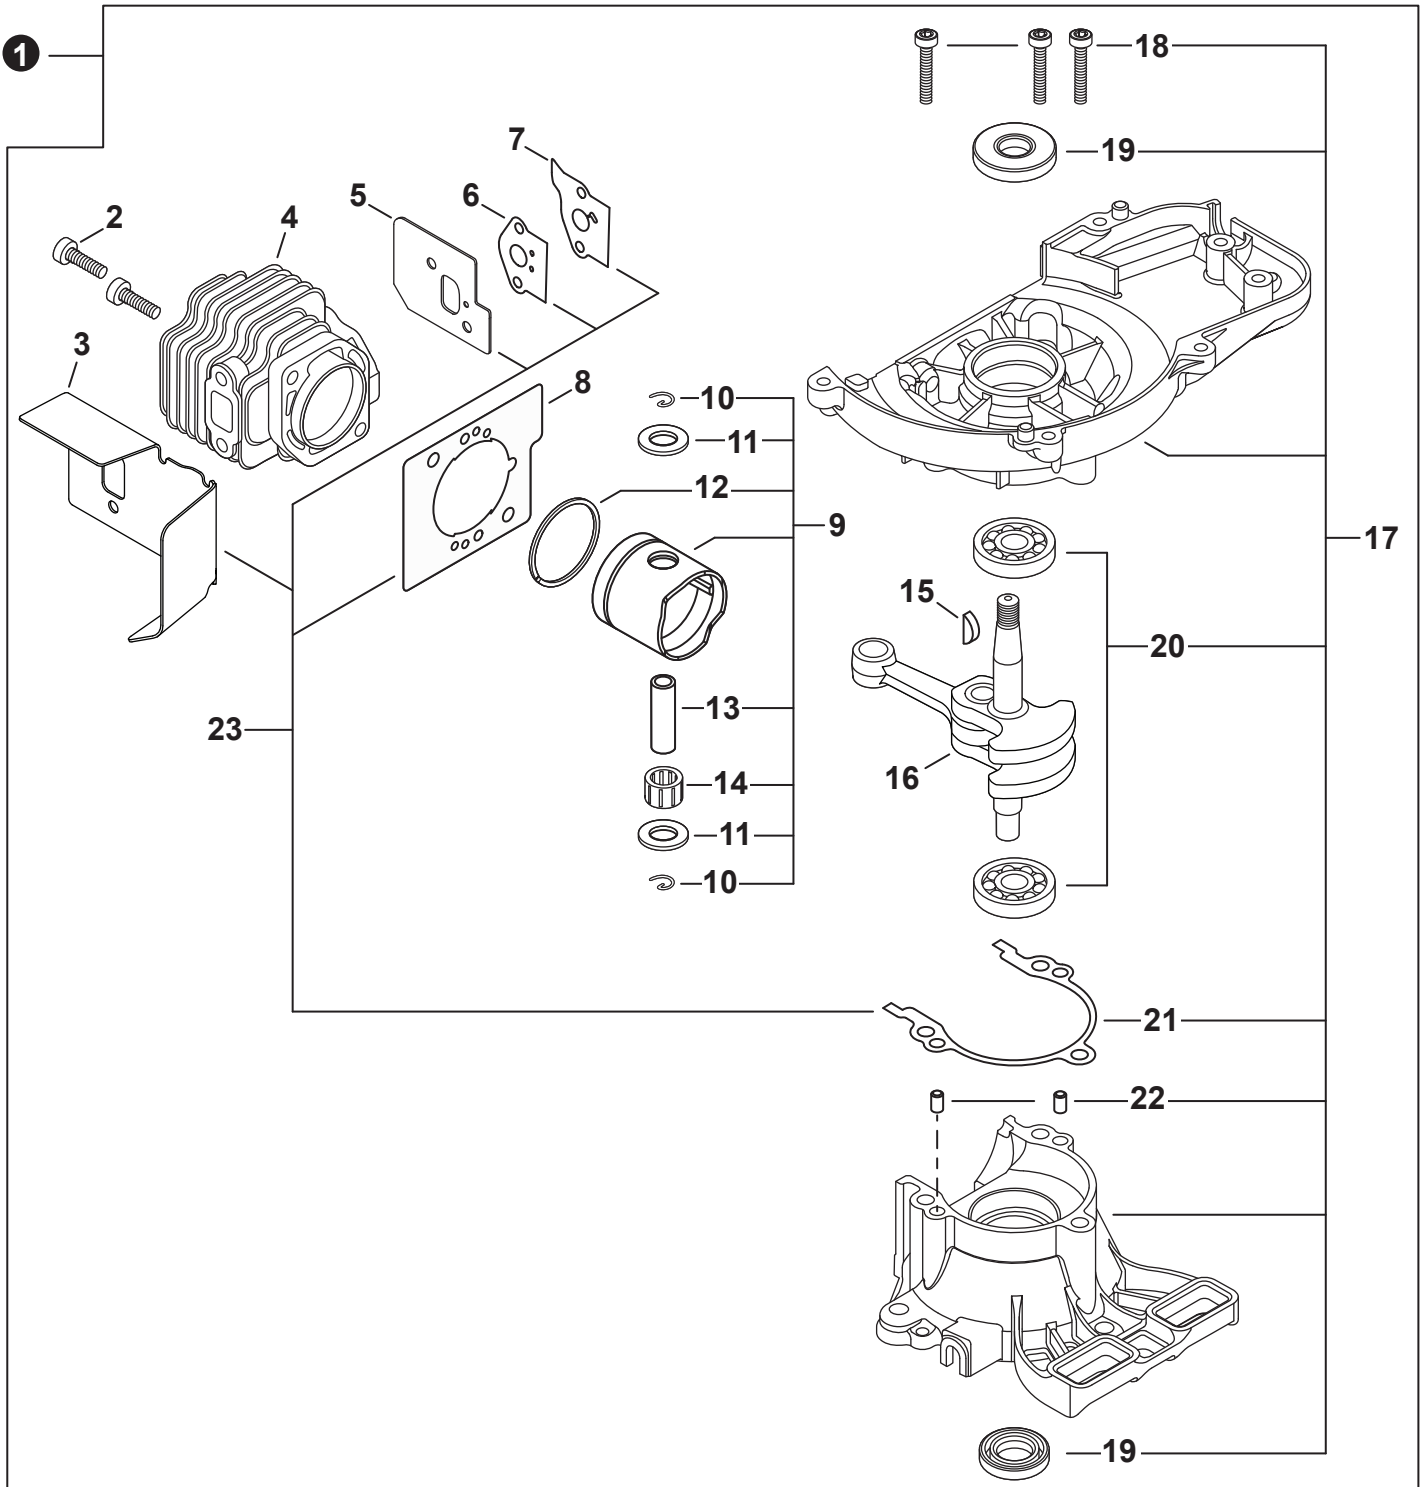

NO.	PART NUMBER	QTY.	DESCRIPTION	DESCRIPCIÓN
1	SB1123	1	SHORT BLOCK	BLOQUE CORTO
2	V805000210	2	+BOLT, TORX 5×20	+PERNO TORX 5×20
3	V104002190	1	+HEAT SHIELD, EXHAUST	+PROTECTOR TÉRMICO DEL ESCAPE
4	A130001960	1	+CYLINDER	+CILINDRO
5	V103002030	1	+GASKET, INTAKE	+EMPAQUETADURA DE ADMISIÓN
6	V103002020	1	+GASKET, INTAKE	+EMPAQUETADURA DE ADMISIÓN
7	V103001740	1	+GASKET, INTAKE	+EMPAQUETADURA DE ADMISIÓN
8	V100000720	1	+GASKET, CYLINDER	+EMPAQUETADURA DE CILINDRO
9	P021007772	1	+PISTON KIT	+JUEGO DE PISTÓN
10	10001504630	2	++RING, SNAP	++ANILLO RETENEDOR
11	10001408960	2	++WASHER, THRUST	++ARANDELA DE EMPUJE
12	A101000090	1	++RING, PISTON	++ANILLO DEL PISTÓN
13	10001311520	1	++PIN, PISTON 8	++PASADOR DEL PISTÓN 8
14	10011305930	1	++BEARING, NEEDLE	++COJINETE DE AGUJAS
15	10014212330	1	+KEY, WOODRUFF	+CHAVETA WOODRUFF
16	A011001550	1	+CRANKSHAFT ASSY	+MONTAJE DE CIGÜEÑAL
17	P100006080	1	+CRANKCASE SET	+JUEGO DE CÁRTER
18	V805000220	3	++BOLT, TORX 5×25	++PERNO TORX 5×25
19	10021261830	2	++SEAL, OIL	++SELLO DE ACEITE
20	90081036000	2	++BEARING, BALL	++COJINETE DE BALINES
21	V102000240	1	++GASKET, CRANKCASE	++EMPAQUETADURA DE CÁRTER
22	90033040080	2	++PIN, LOCATING 4×8	++PASADOR DE POSICIONAMIENTO 4×8
23	P021052750	1	GASKET KIT	JUEGO DE EMPAQUETADURA