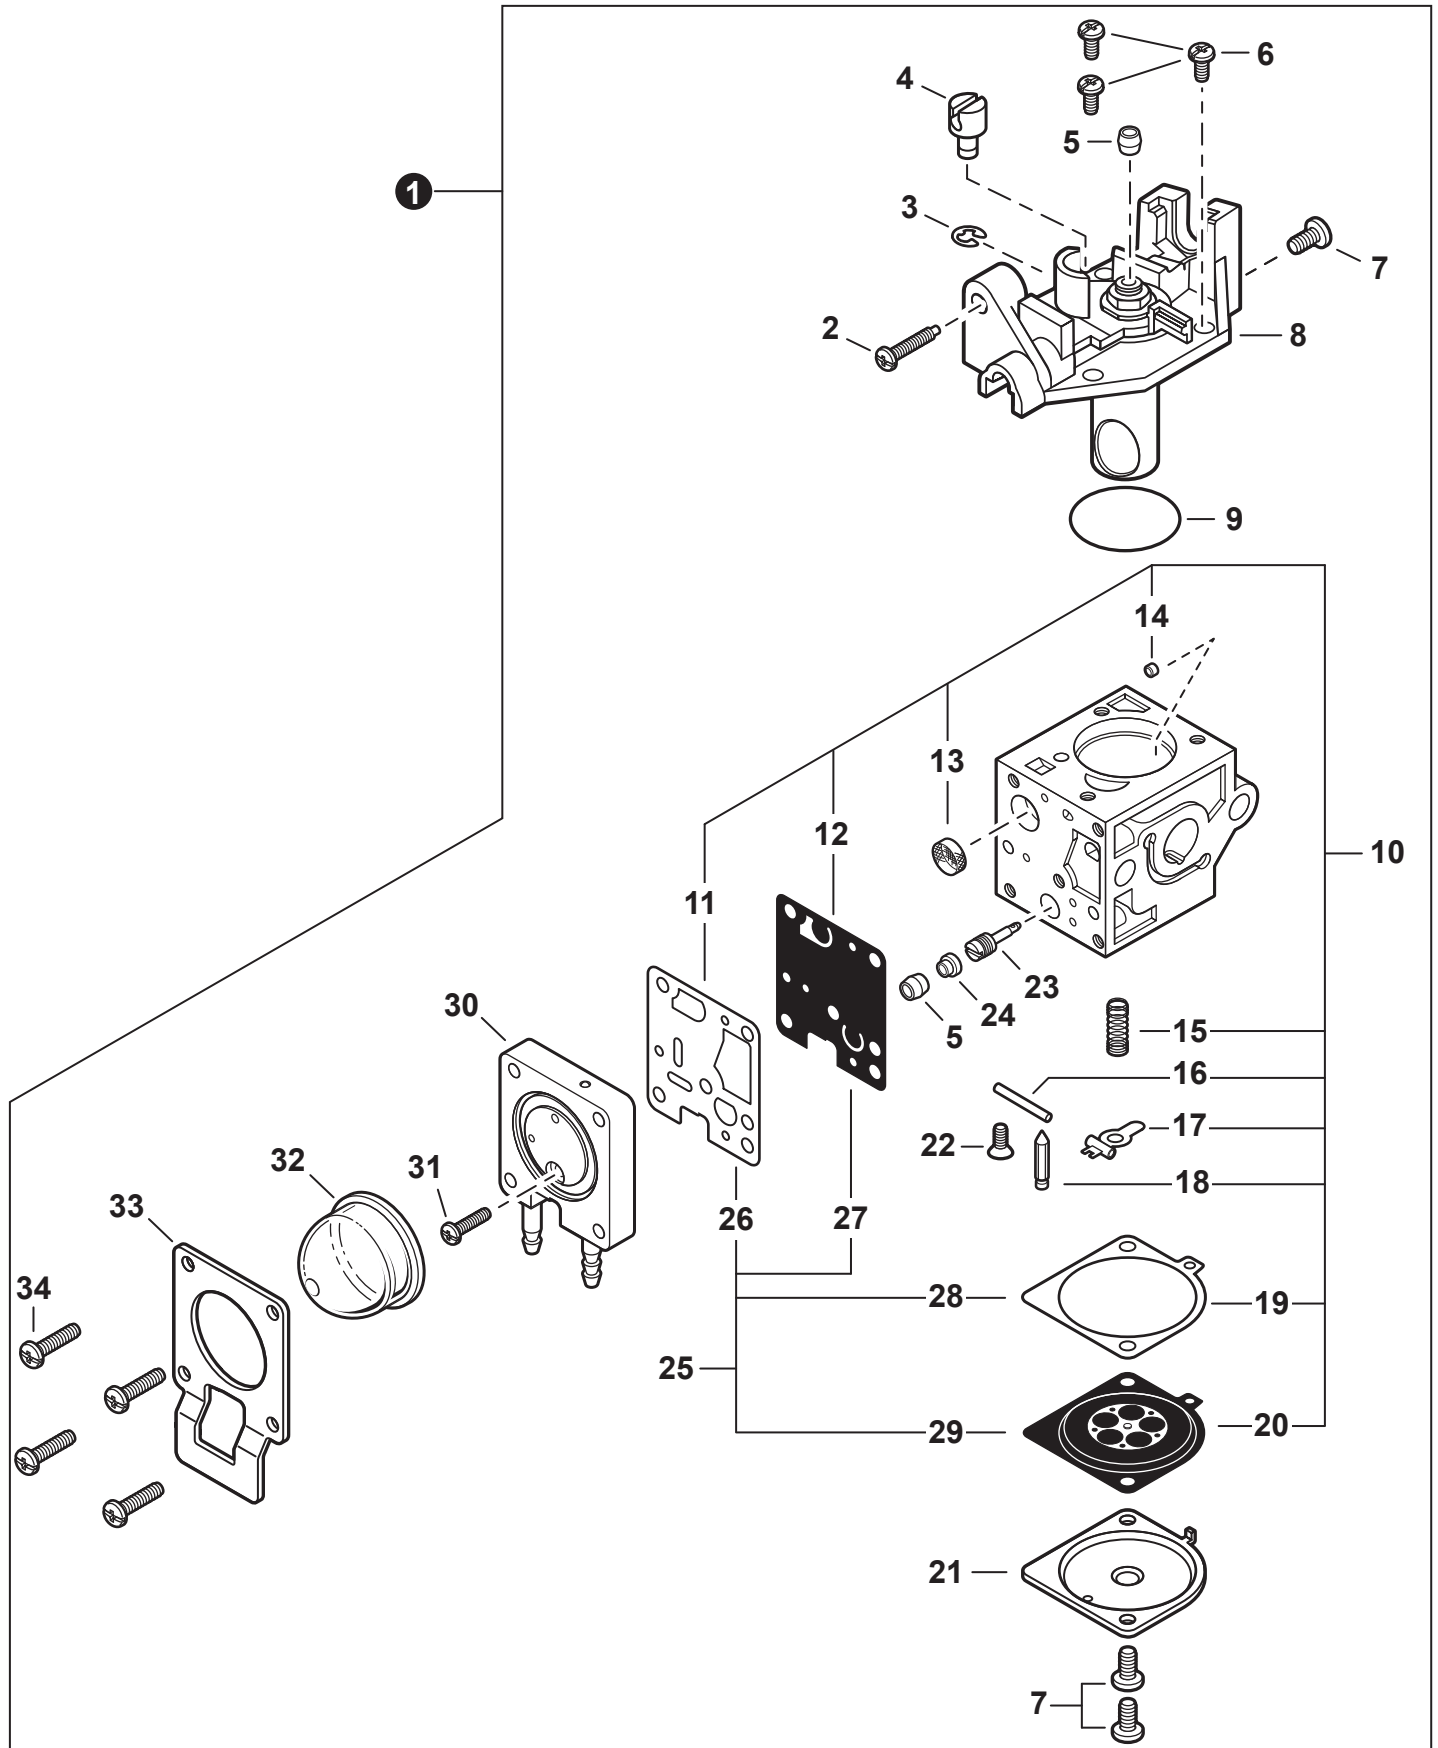

NO.	PART NUMBER	QTY.	DESCRIPTION	DESCRIPCIÓN
1	A021004900	1	CARBURETOR - Z011-67A	CARBURADOR - Z011-67A
2	P005000100	1	+SCREW, IDLE ADJUST	+TORNILLO PARA AJUSTAR EL RALENTI
3	P005000190	1	+E-RING	+RETENEDOR TIPO "E"
4	P005002200	1	+SWIVEL	+CONECTOR GIRATORIO
5	P005001270	2	+PLUG	+TAPÓN
6	12534413931	3	+SCREW	+TORNILLO
7	12534452130	3	+SCREW	+TORNILLO
8	P005002050	1	+COVER ASSY, ROTOR	+MONTAJE DE CUBIERTA DE ROTOR
9	P005000280	1	+O-RING	+JUNTA TÓRICA
10	<b>P005003750</b>	<b>1</b>	<b>+REPAIR KIT, CARBURETOR</b>	<b>+JUEGO DE REPARACIÓN DE CARBURADOR</b>
11		1	++GASKET, PUMP	++EMPAQUETADURA DE LA BOMBA
12		1	++DIAPHRAGM, PUMP	++DIAFRAGMA DE LA BOMBA
13		1	++SCREEN, FUEL INLET	++MALLA FILTRADORA
14		1	++GUIDE, ROLLER	++GUÍA DE RODILLO
15		1	++SPRING, METERING LEVER	++RESORTE PALANCA DE MEDICIÓN
16		1	++PIN, METERING LEVER	++PASADOR DE PALANCA DE MEDICIÓN
17		1	++LEVER, METERING	++PALANCA DE MEDICIÓN
18		1	++VALVE, INLET NEEDLE	++VÁLVULA REGULADORA
19		1	++GASKET, METERING DIAPHRAGM	++EMPAQUETADURA DIAFRAGMA DE MEDICIÓN
20		1	++DIAPHRAGM, METERING	++DIAFRAGMA DE MEDICIÓN
21	12534252130	1	+COVER, METERING DIAPHRAGM	+TAPA DE DIAFRAGMA DE MEDICIÓN
22	12533942030	1	+SCREW	+TORNILLO
23	P005001260	1	+NEEDLE, HIGH SPEED	+AGUJA DE REGULACION ALTA (H)
24	P005001250	1	+CAP, LIMITER	+PROTECTOR DE TORNILLO
25	<b>P005003740</b>	<b>1</b>	<b>+GASKET / DIAPHRAGM KIT</b>	<b>+JUEGO DE EMPAQUETADURA / DIAFRAGMAS</b>
26		1	++GASKET, PUMP	++EMPAQUETADURA DE LA BOMBA
27		1	++DIAPHRAGM, PUMP	++DIAFRAGMA DE LA BOMBA
28		1	++GASKET, METERING DIAPHRAGM	++EMPAQUETADURA DIAFRAGMA DE MEDICIÓN
29		1	++DIAPHRAGM, METERING	++DIAFRAGMA DE MEDICIÓN
30	P005004240	1	+BODY ASSY, PURGE	+MONTAJE DE CUERPO DE PURGA
31	P005000270	1	+SCREW	+TORNILLO
32	P005003110	1	+BULB, PURGE	+BULBO DE PURGA
33	P005000250	1	+RETAINER, PURGE BULB	+SUJETADOR DE BULBO DE PURGA
34	P005001900	4	+SCREW	+TORNILLO