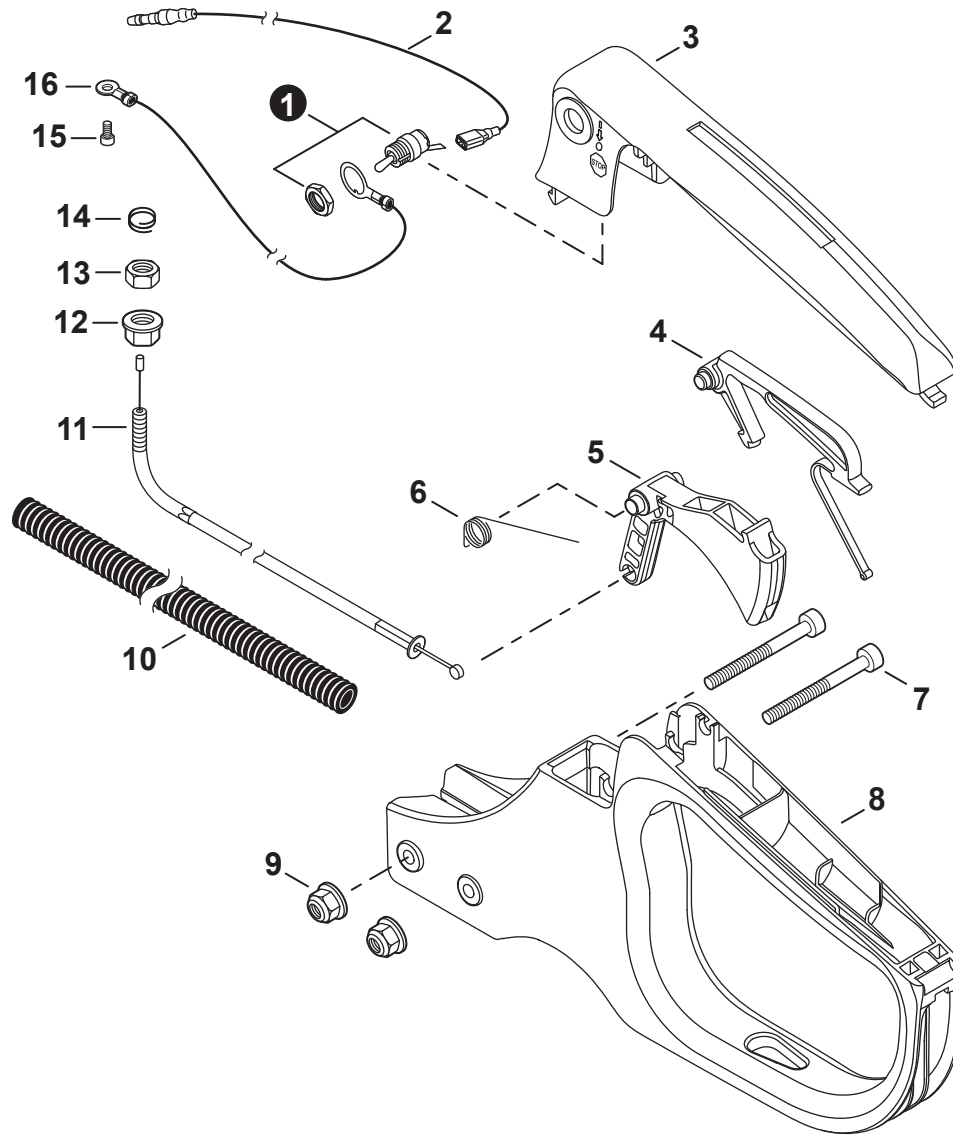

NO.	PART NUMBER	QTY.	DESCRIPTION	DESCRIPCIÓN
1	16340003460	1	SWITCH, ON-OFF	INTERRUPTOR DE ENCENDIDO-APAGADO
2	V485003150	1	LEAD - IGNITION	CABLE DE ENCENDIDO
3	C411000030	1	COVER, HANDLE	CUBIERTA DE MANGO
4	C460000120	1	LOCKOUT, THROTTLE	SEGURO DEL ACELERADOR
5	C450000750	1	TRIGGER, THROTTLE	GATILLO DEL ACELERADOR
6	V452000392	1	SPRING, TORSION	RESORTE DE TORSIÓN
7	V805000280	2	BOLT, TORX 5x45	PERNO TORX 5x45
8	C410000431	1	HANDLE, REAR	MANGO TRASERO
9	9210805000	2	NUT, FLANGE M5	TUERCA-BRIDA M5
10	V475007040	1	TUBE, FLEXIBLE	TUBO FLEXIBLE
11	V430004670	1	CABLE, THROTTLE	CABLE DEL ACELERADOR
12	90051800006	1	NUT, FLANGE M6	TUERCA-BRIDA M6
13	90050200006	1	NUT M6	TUERCA M6
14	V490001100	1	CLIP	SUJETADOR
15	V804000040	1	BOLT, TORX 4x10	PERNO TORX 4x10
16	V485003140	1	LEAD	CABLE