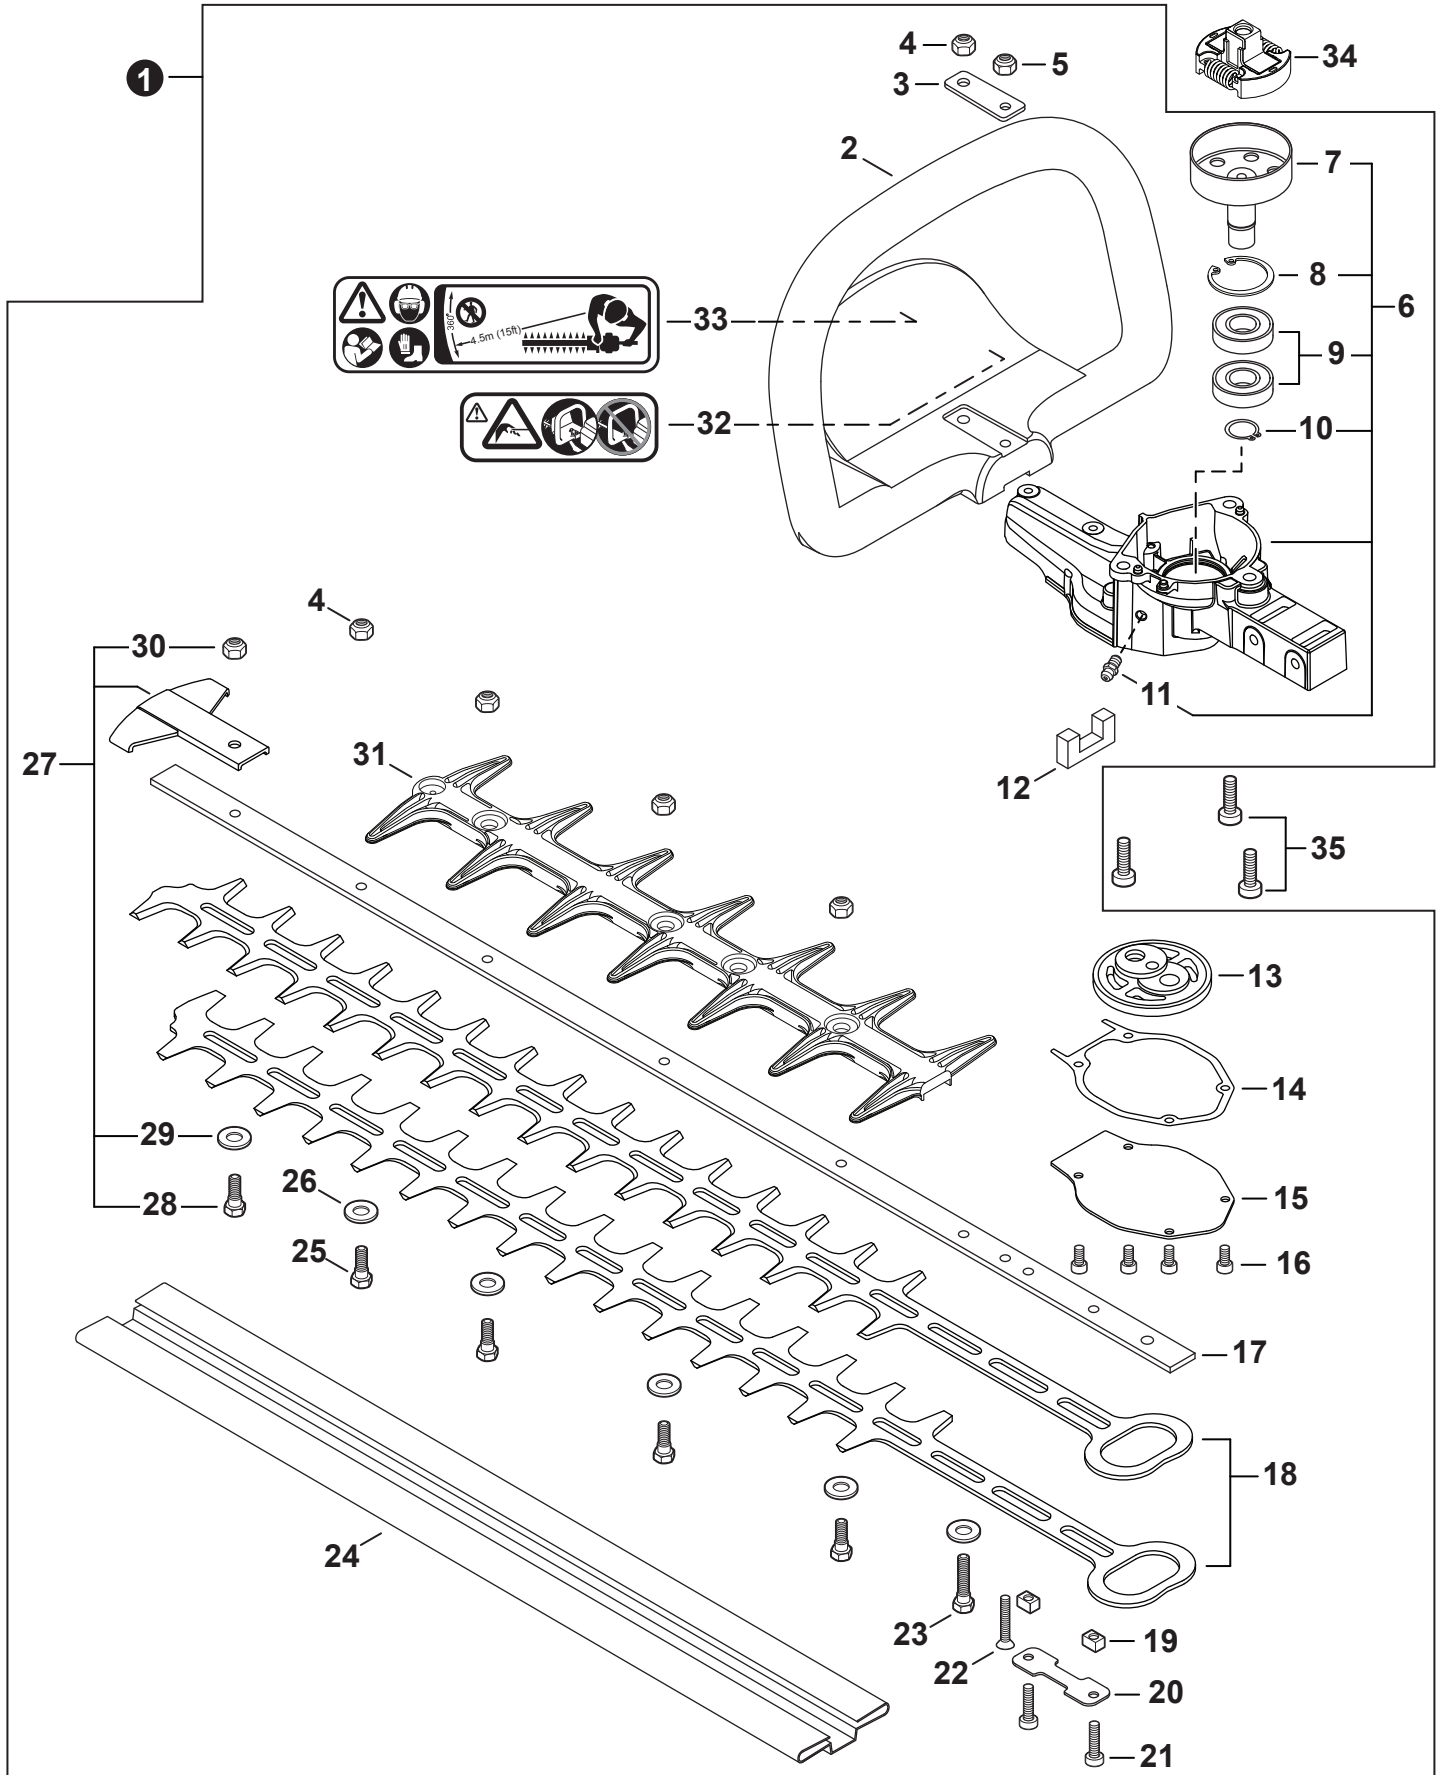

NO.	PART NUMBER	QTY.	DESCRIPTION	DESCRIPCIÓN
1	9001034	1	CUTTING HEAD KIT	MONTAJE DE CABEZAL DE CORTE
2	C400000533	1	+HANDLE, FRONT	+MANGO DELANTERO
3	35161105360	1	+PLATE, EYE	+PLACA
4	43302206460	5	+NUT M6	+TUERCA M6
5	9210805000	1	+NUT, FLANGE M5	+TUERCA-BRIDA M5
6	P021052880	1	+GEAR CASE ASSY	+MONTAJE DE CAJA DE ENGRANAJES
7	A556001840	1	++DRUM, CLUTCH	++TAMBOR DE EMBRAGUE
8	90070200032	1	++RING, SNAP Ø32	++ANILLO RETENEDOR Ø32
9	9405236002	2	++BEARING, BALL	++COJINETE DE BALINES
10	90070100014	1	++RING, SNAP 14	++ANILLO RETENEDOR 14
11	88011054230	1	++FITTING, GREASE	++ENGRASADOR
12	V541000750	1	+SEAL	+SELLO
13	V650000740	1	+GEAR, SPUR	+ENGRANAJE RECTO
14	V110000230	1	+GASKET, GEAR CASE	+EMPAQUETADURA DE CAJA DE ENGRANAJES
15	C539000190	1	+COVER, GEAR CASE	+TAPA CAJA DE ENGRANAJES
16	V804000050	4	+BOLT, TORX 4×12	+PERNO TORX 4×12
17	X425001060	1	+SUPPORT, BLADE 20"	+SOPORTE DE LA CUCHILLA 50 CM
18	X412000770	2	+CUTTER 20"	+CUCHILLA 50 CM
19	V353000250	2	+GUIDE, BLADE 5	+GUÍA DE CUCHILLA 5
20	V150004330	1	+PLATE, EYE	+PLACA
21	V805000210	2	+BOLT, TORX 5×20	+PERNO TORX 5×20
22	90021205030	1	+SCREW 5×30	+TORNILLO 5×30
23	69911506560	1	+BOLT M6×35	+PERNO M6×35
24	X495000870	1	+SCABBARD 20"	+FUNDA 50 CM
25	V204000570	4	+BOLT M6×20	+PERNO M6×20
26	69911804560	5	+WASHER 6.5×15.5×0.6	+ARANDELA 6.5×15.5×0.6
27	99988802030	1	+TIP GUARD KIT	+JUEGO DE PROTECTOR DE PUNTA
28	V204000570	1	++BOLT M6×20	++PERNO M6×20
29	69911804560	1	++WASHER 6.5×15.5×0.6	++ARANDELA 6.5×15.5×0.6
30	43302206460	1	++NUT M6	++TUERCA M6
31	X431000200	1	+GUARD, CUTTER BLADE	+PROTECTOR DE LA CUCHILLA DE CORTE
32	X505000290	1	+LABEL - CAUTION	+ETIQUETA DE PRECAUCIÓN
33	X505002610	1	+LABEL - CAUTION - ISO	+ETIQUETA DE PRECAUCIÓN - ISO
34	A056000790	1	CLUTCH ASSY	MONTAJE DE EMBRAGUE
35	V806000130	3	BOLT, TORX 6	PERNO TORX 6