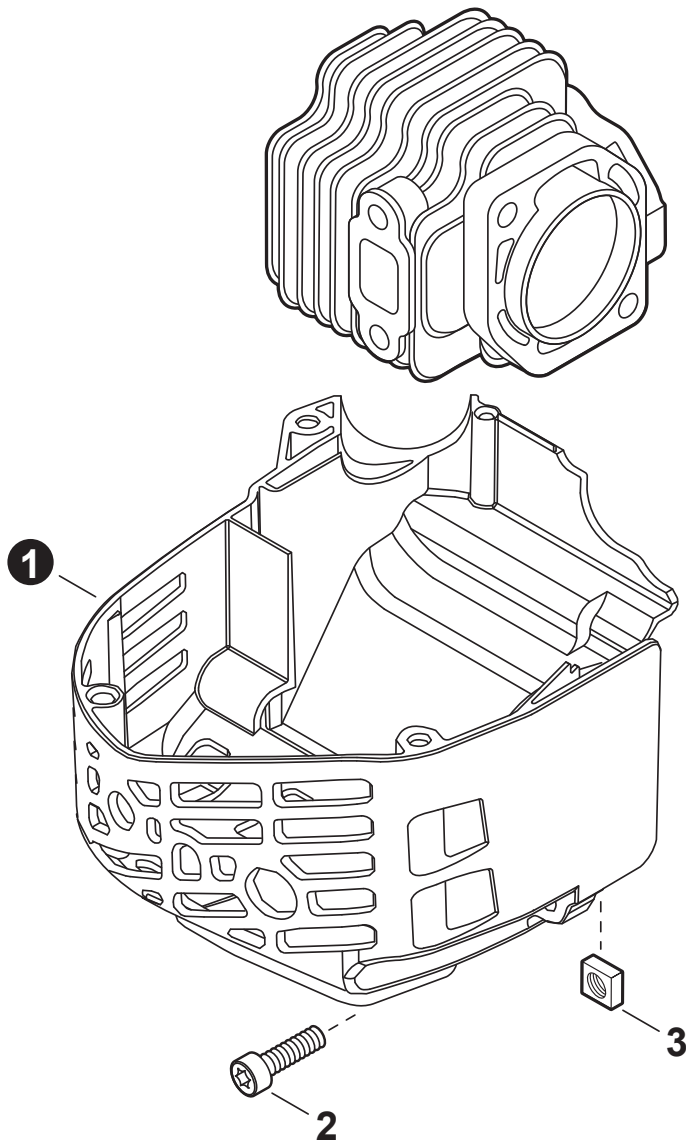

NO.	PART NUMBER	QTY.	DESCRIPTION	DESCRIPCIÓN
1	A160003580	1	COVER, ENGINE	CUBIERTA DE MOTOR
2	V805000150	1	BOLT, TORX 5×16	PERNO TORX 5×16
3	90056550005	1	NUT - 5 - SQUARE	TUERCA - 5 - CUADR