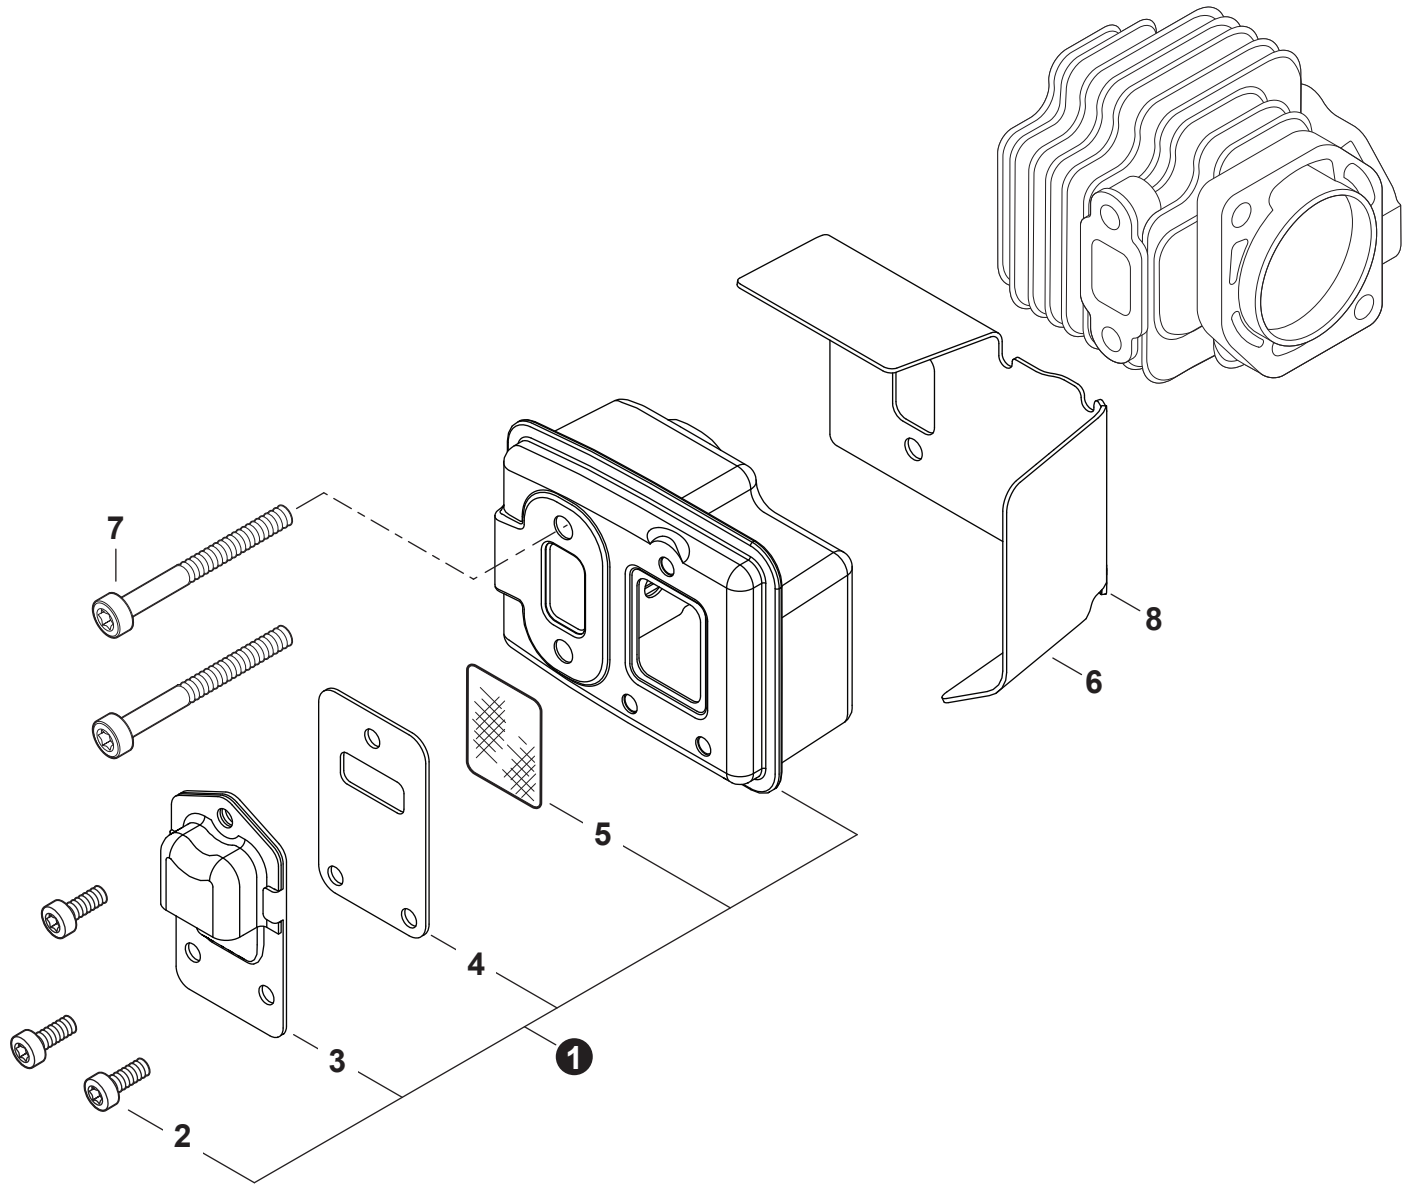

NO.	PART NUMBER	QTY.	DESCRIPTION	DESCRIPCIÓN
1	P100006060	1	MUFFLER ASSY	MONTAJE DE SILENCIADOR
2	V804000030	3	+BOLT, TORX 4x8	+PERNO TORX 4x8
3	A313002090	1	+GUIDE, EXHAUST	+GUÍA DE ESCAPE
4	V104002420	1	+GASKET, EXHAUST	+EMPAQUETADURA DE ESCAPE
5	14586240630	1	+SCREEN, SPARK ARRESTER	+SUPRESOR DE CHISPAS
6	V104002190	1	HEAT SHIELD, EXHAUST	PROTECTOR TÉRMICO DEL ESCAPE
7	V805000380	2	BOLT, TORX 5x50	PERNO TORX 5x50
8	P021052750	1	GASKET KIT	JUEGO DE EMPAQUETADURA