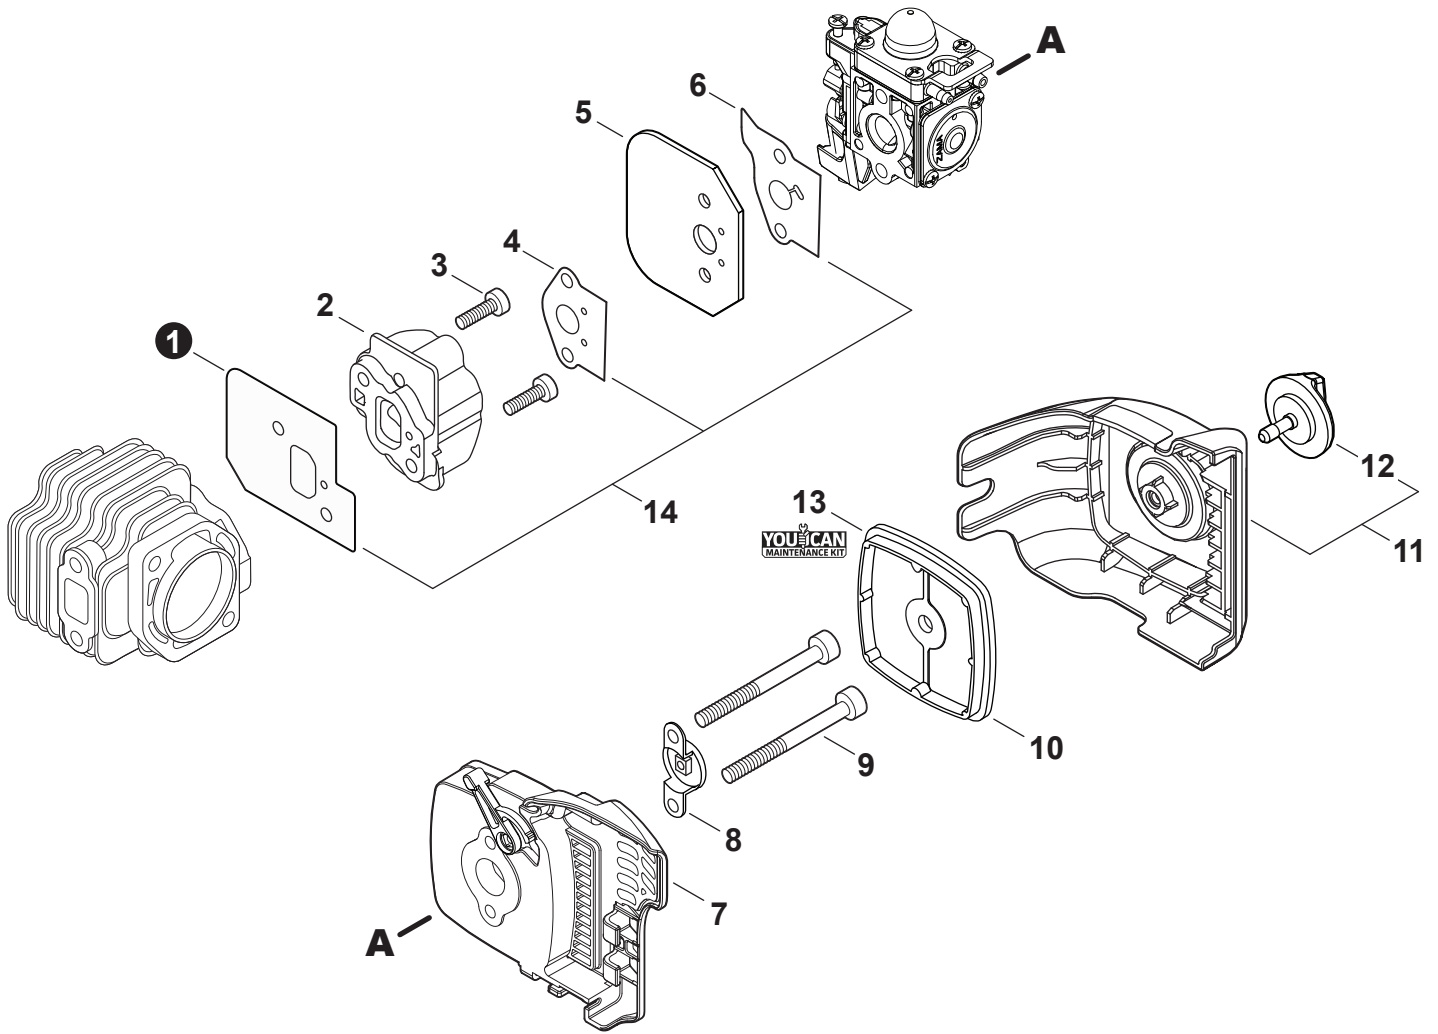

NO.	PART NUMBER	QTY.	DESCRIPTION	DESCRIPCIÓN
1	V103002030	1	GASKET, INTAKE	EMPAQUETADURA DE ADMISIÓN
2	A200001200	1	INSULATOR, INTAKE	AISLADOR DE ADMISIÓN
3	V805000170	2	BOLT, TORX 5×25	PERNO TORX 5×25
4	V103002020	1	GASKET, INTAKE	EMPAQUETADURA DE ADMISIÓN
5	A209000610	1	PLATE, INSULATOR	PLACA AISLANTE
6	V103001740	1	GASKET, INTAKE	EMPAQUETADURA DE ADMISIÓN
7	P021049871	1	CASE, AIR FILTER	CAJA DEL FILTRO DE AIRE
8	A244000070	1	PLATE, PREVENT	PLACA DE PREVENCIÓN
9	V805000100	2	BOLT, TORX 5×65	PERNO TORX 5×65
10	A226001410	1	FILTER, AIR - DOUBLE LAYER	FILTRO DE AIRE - CAPA DOBLE
11	P021049130	1	COVER SET, AIR FILTER	JUEGO DE CUBIERTA DEL FILTRO DE AIRE
12	V299000610	1	+THUMBSCREW	+TORNILLO DE OREJETAS
13	90152Y	1	TUNE-UP KIT - YOU CAN™	JUEGO DE PUESTA A PUNTO - YOU CAN™
14	P021052750	1	GASKET KIT	JUEGO DE EMPAQUETADURA