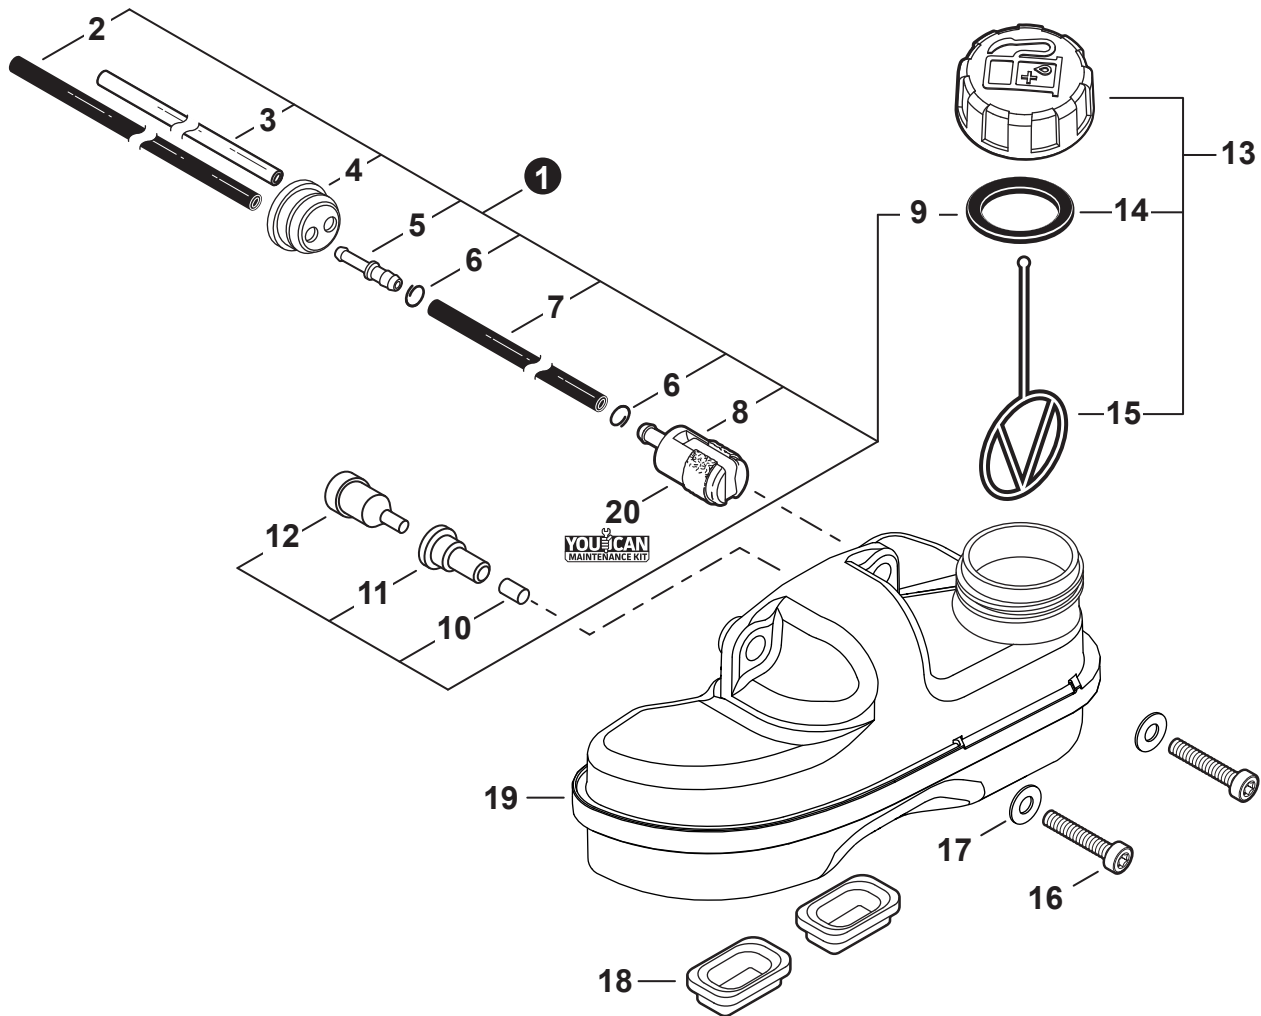

NO.	PART NUMBER	QTY.	DESCRIPTION	DESCRIPCIÓN
1	90191Y	1	FUEL SYSTEM KIT - YOUCAN™	KIT DEL SISTEMA DE COMBUSTIBLE - YOUCAN™
2	V471005670	1	+PIPE, FUEL 3×5.5×91 BLACK	+TUBO DE COMBUSTIBLE 3×5.5×91 NEGRO
3	13201056330	1	+PIPE, FUEL RETURN 3×6×90 MM CLEAR	+TUBO DE RETORNO 3×6×90 MM TRANSPARENTE
4	13211544331	1	+GROMMET, FUEL	+OJAL DE COMBUSTIBLE
5	V186000520	1	+CONNECTOR, PIPE Ø5×Ø3.5	+CONECTOR DE TUBO Ø5×Ø3.5
6	V490001240	2	+CLIP Ø6	+SUJETADOR Ø6
7	V471003661	1	+PIPE, FUEL 3×5×115 BLACK	+TUBO DE COMBUSTIBLE 3×5×115 NEGRO
8	A369000480	1	+FILTER, FUEL	+FILTRO DE COMBUSTIBLE
9	V107000190	1	+GASKET, FUEL CAP	+EMPAQUETADURA DE TAPA DE COMBUSTIBLE
10	13131435430	1	+FILTER, VENT	+FILTRO DE RESPIRADERO
11	V137000150	1	+GROMMET, FUEL	+OJAL DE COMBUSTIBLE
12	A356000031	1	+VENT ASSY	+VÁLVULA DE RESPIRADERO
13	P100006051	1	CAP ASSY, FUEL	MONTAJE DE TAPA DE COMBUSTIBLE
14	V107000190	1	+GASKET, FUEL CAP	+EMPAQUETADURA DE TAPA DE COMBUSTIBLE
15	A365000050	1	+CONNECTOR, CAP L= 60 MM	+CONECTOR DE TAPA L= 60 MM
16	V805000160	2	BOLT, TORX 5×20	PERNO TORX 5×20
17	90060300005	2	WASHER 5.5×12×0.8	ARANDELA 5.5×12×0.8
18	V420004490	2	CUSHION	AMORTIGUADOR
19	A350002521	1	TANK, FUEL	TANQUE DE COMBUSTIBLE
20	90152Y	1	TUNE-UP KIT - YOUCAN™	JUEGO DE PUESTA A PUNTO - YOUCAN™