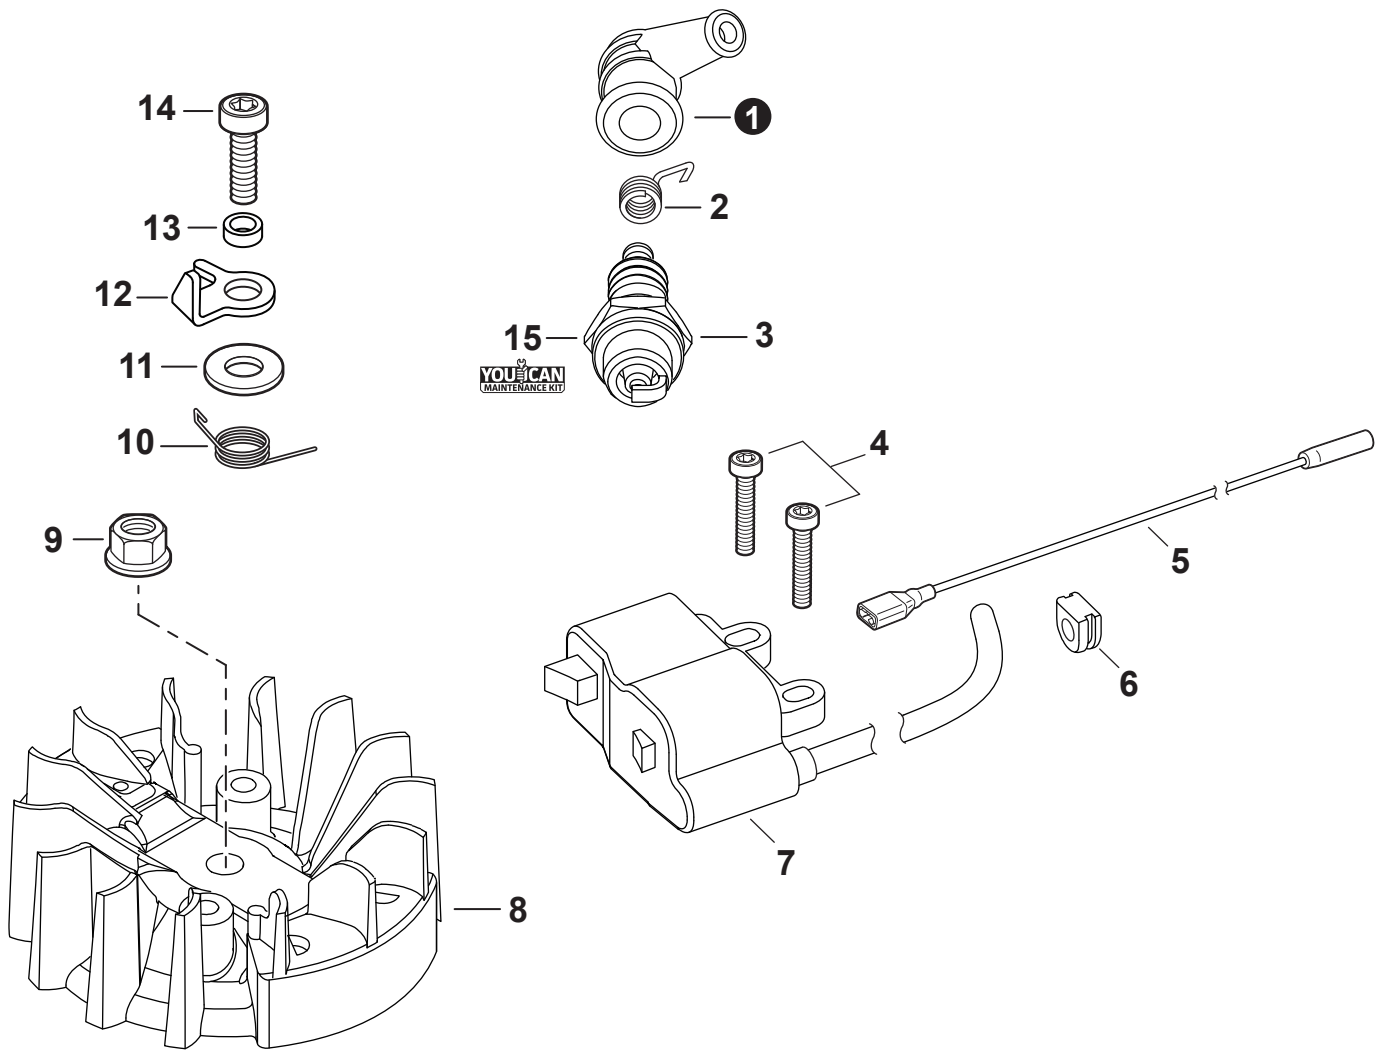

NO.	PART NUMBER	QTY.	DESCRIPTION	DESCRIPCIÓN
1	A427000013	1	CAP, SPARK PLUG	TAPA DE BUJÍA
2	A426000010	1	TERMINAL, SPARK PLUG	TERMINAL DE BUJÍA
3	A425000000	1	SPARK PLUG - BPMR8Y	BUJÍA - BPMR8Y
4	V804000060	2	BOLT, TORX 4×16	PERNO TORX 4×16
5	V485001220	1	LEAD L= 85 MM	CABLE L= 85 MM
6	V135000150	1	GROMMET	OJAL
7	A411001810	1	COIL, IGNITION	BOBINA DE ENCENDIDO
8	A409001360	1	FLYWHEEL	VOLANTE
9	9210506000	1	NUT, FLANGE M6	TUERCA-BRIDA M6
10	V452001370	2	SPRING, TORSION	RESORTE DE TORSIÓN
11	13191103460	2	WASHER 5.5×16×0.8	ARANDELA 5.5×16×0.8
12	A514000260	2	PAWL	TRINQUETE
13	17807010860	2	SPACER	ESPACIADOR
14	V805000150	2	BOLT, TORX 5×16	PERNO TORX 5×16
15	90152Y	1	TUNE-UP KIT - YOUCAN™	JUEGO DE PUESTA A PUNTO - YOUCAN™