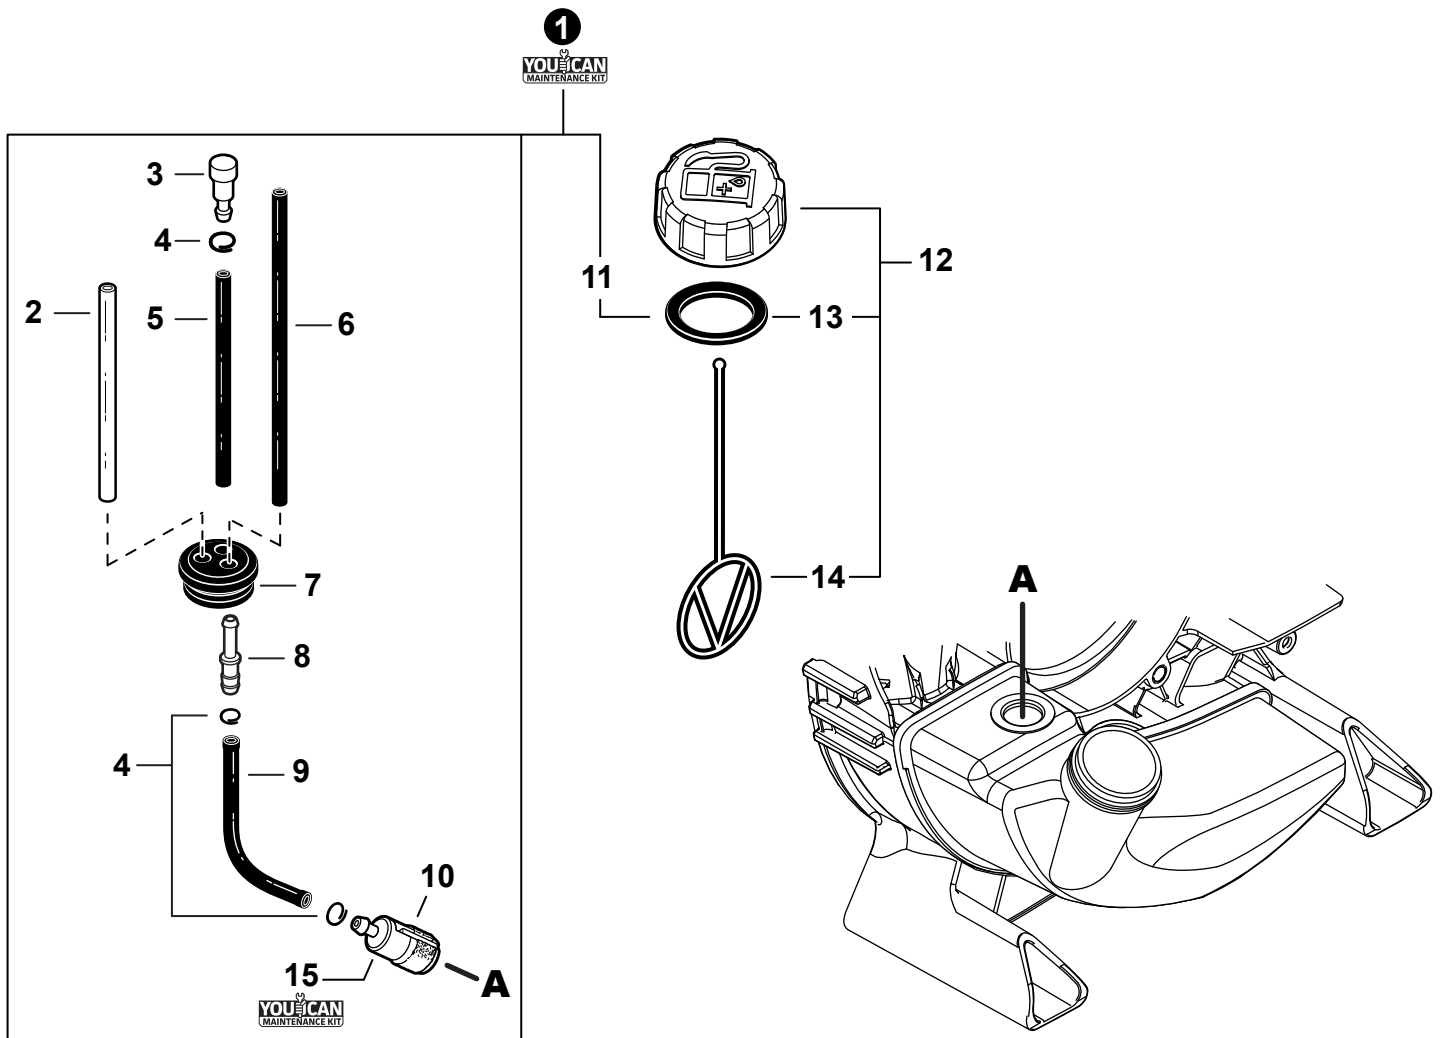

NO.	PART NUMBER	QTY.	DESCRIPTION	DESCRIPCIÓN
1	90193Y	1	FUEL SYSTEM KIT - YOUCAN™	KIT DEL SISTEMA DE COMBUSTIBLE - YOUCAN™
2	13201049730	1	+PIPE, FUEL 3x6x85 YELLOW	+TUBO DE COMBUSTIBLE 3x6x85 AMARILLO
3	A356000031	1	+VENT ASSY	+VÁLVULA DE RESPIRADERO
4	V490001240	3	+CLIP 6	+SUJETADOR 6
5	V471005251	1	+PIPE, FUEL 3x5x60 BLACK	+TUBO DE COMBUSTIBLE 3x5x60 NEGRO
6	V471005630	1	+PIPE, FUEL 3x5.5x78 BLACK	+TUBO DE COMBUSTIBLE 3x5.5x78 NEGRO
7	13211546730	1	+GROMMET, FUEL 5	+OJAL DE COMBUSTIBLE 5
8	V186000520	1	+CONNECTOR, PIPE 5x3.5	+CONECTOR DE TUBO 5x3.5
9	13201004921	1	+PIPE, FUEL 3x5x150 BLACK	+TUBO DE COMBUSTIBLE 3x5x150 NEGRO
10	A369000470	1	+FILTER, FUEL	+FILTRO DE COMBUSTIBLE
11	V107000190	1	+GASKET, FUEL CAP	+EMPAQUETADURA DE TAPA DE COMBUSTIBLE
12	P100006640	1	CAP ASSY, FUEL	MONTAJE DE TAPA DE COMBUSTIBLE
13	V107000190	1	+GASKET, FUEL CAP	+EMPAQUETADURA DE TAPA DE COMBUSTIBLE
14	13105156030	1	+CONNECTOR, CAP L= 100 MM	+CONECTOR DE TAPA L= 100 MM
15	90192Y	1	TUNE-UP KIT - YOUCAN™	JUEGO DE PUESTA A PUNTO - YOUCAN™