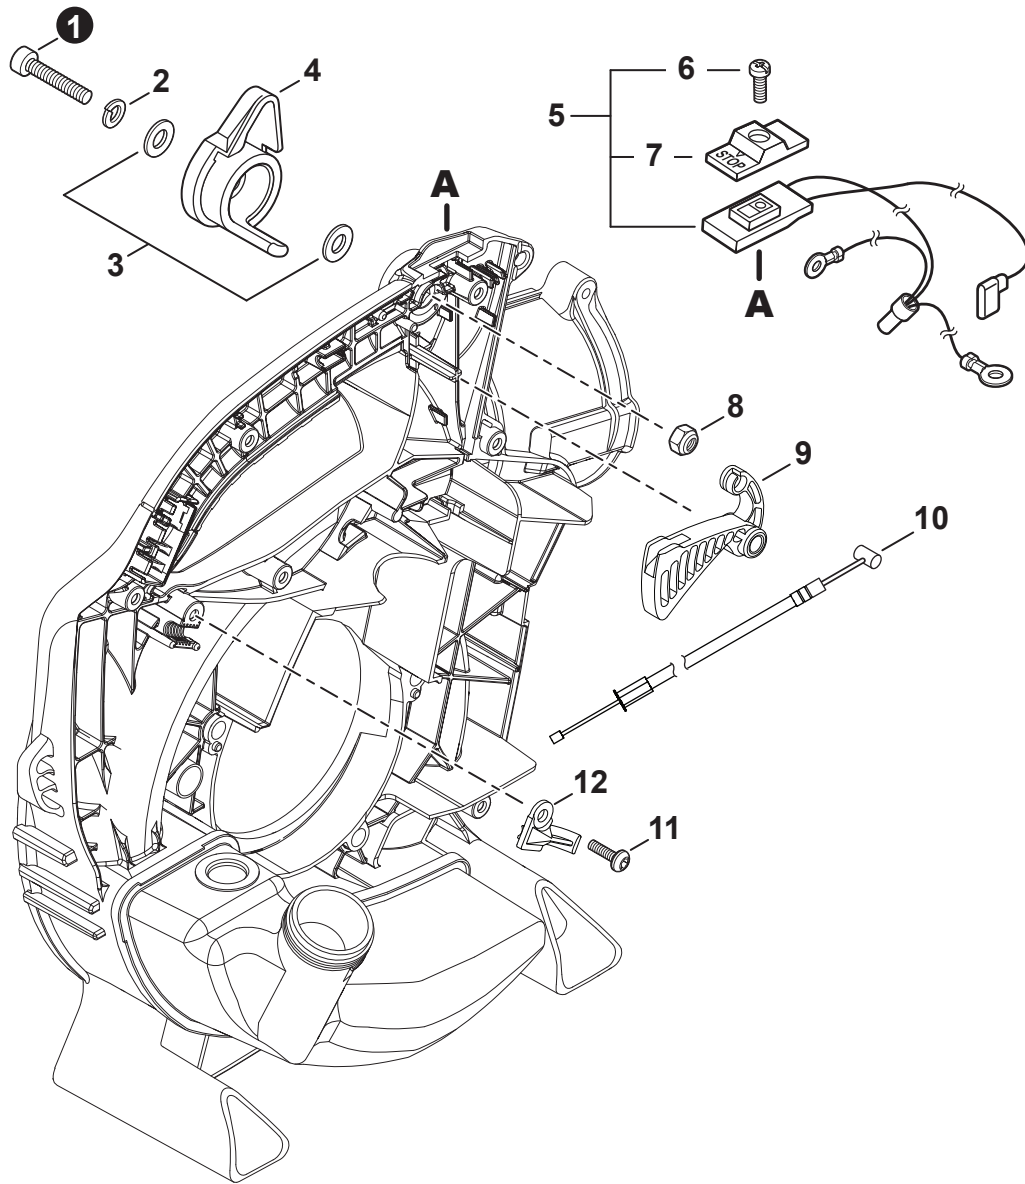

NO.	PART NUMBER	QTY.	DESCRIPTION	DESCRIPCIÓN
1	V805000220	1	BOLT, TORX 5x25	PERNO TORX 5x25
2	90060500005	1	WASHER, SPRING 5	ARANDELA DE PRESION 5
3	90060300005	2	WASHER 5.5x12x0.8	ARANDELA 5.5x12x0.8
4	C453000300	1	CONTROL, THROTTLE	CONTROL DE ACELERADOR
5	P021052770	1	SWITCH, ON-OFF	INTERRUPTOR DE ENCENDIDO-APAGADO
6	9154503010	1	+SCREW 3x10	+TORNILLO 3x10
7	A444000060	1	+KNOB, SWITCH	+BOTÓN DE INTERRUPTOR
8	90056250005	1	NUT, LOCK M5	CONTRATUERCA M5
9	C450001050	1	TRIGGER, THROTTLE	GATILLO DEL ACELERADOR
10	V430005240	1	CABLE, THROTTLE	CABLE DEL ACELERADOR
11	V805000240	1	BOLT, TORX 5x12	PERNO TORX 5x12
12	C480000220	1	GUIDE, CABLE	GUÍA DE CABLE

NO.	PART NUMBER	QTY.	DESCRIPTION	DESCRIPCIÓN
1	V805000210	4	BOLT, TORX 5x20	PERNO TORX 5x20
2	A130002370	1	CYLINDER	CILINDRO
3	V100000860	1	GASKET, CYLINDER	EMPAQUETADURA DE CILINDRO
4	P021052780	1	PISTON KIT	JUEGO DE PISTÓN
5	A101000010	2	+RING, PISTON	+ANILLO DEL PISTÓN
6	10001503931	2	+RING, SNAP	+ANILLO RETENEDOR
7	V554000020	1	+BEARING, NEEDLE 9	+COJINETE DE AGUJAS 9
8	10001335430	1	+PIN, PISTON	+PASADOR DEL PISTÓN
9	10001453630	2	+WASHER, THRUST	+ARANDELA DE EMPUJE
10	10014212330	1	KEY, WOODRUFF	CHAVETA WOODRUFF
11	A011001650	1	CRANKSHAFT ASSY	MONTAJE DE CIGÜEÑAL
12	P021052790	1	CRANKCASE ASSY	MONTAJE DE CÁRTER
13	V805000220	3	+BOLT, TORX 5x25	+PERNO TORX 5x25
14	10021242031	1	+SEAL, OIL 12	+SELLO DE ACEITE 12
15	90033040080	2	+PIN, LOCATING 4x8	+PASADOR DE POSICIONAMIENTO 4x8
16	V102000300	1	+GASKET, CRANKCASE	+EMPAQUETADURA DE CÁRTER
17	9409536001	1	+BEARING, BALL	+COJINETE DE BOLAS
18	9409536000	1	+BEARING, BALL	+COJINETE DE BOLAS
19	V503000040	1	+SEAL, OIL 10	+SELLO DE ACEITE 10
20	P021052820	1	GASKET KIT: ENGINE, INTAKE, EXHAUST	JUEGO DE EMPAQUETADURA - MOTOR, ADMISIÓN, ESCAPE