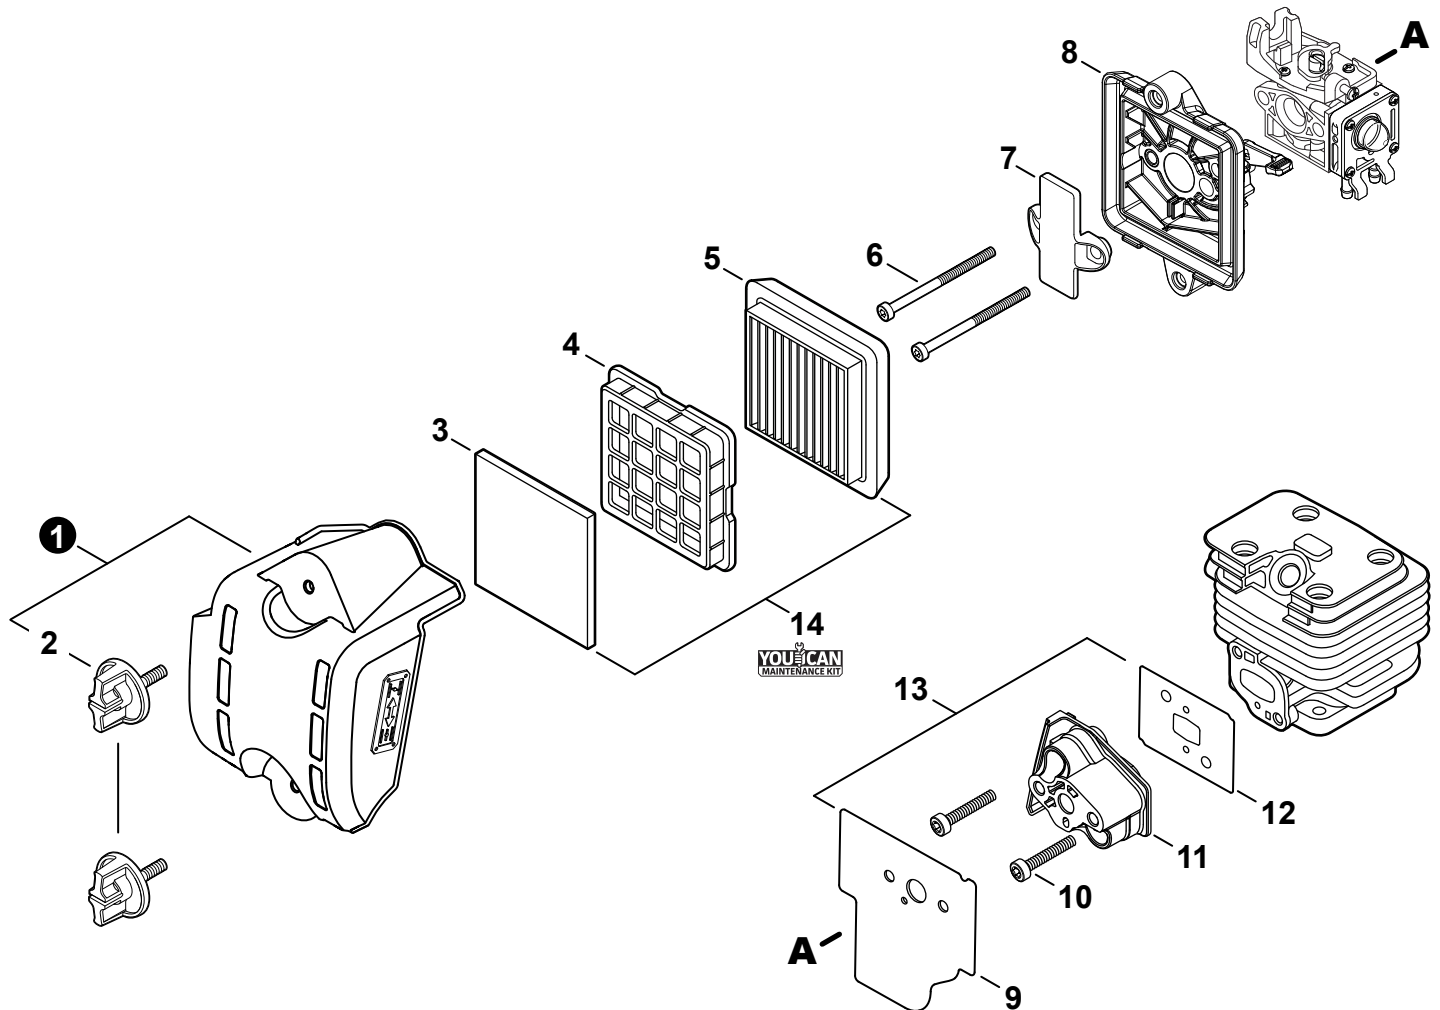

NO.	PART NUMBER	QTY.	DESCRIPTION	DESCRIPCIÓN
1	P021052800	1	COVER SET, AIR FILTER	JUEGO DE CUBIERTA DEL FILTRO DE AIRE
2	A235000380	2	+KNOB, FASTENER	+PERILLA DE FIJACIÓN
3	A226002040	1	PRE-FILTER, FOAM	PRÉ-FILTRO DE ESPUMA
4	A227000050	1	RETAINER, PRE-FILTER	RETENEDOR, PRE-FILTRO
5	A226002030	1	FILTER, AIR	FILTRO DE AIRE
6	V805000340	2	BOLT, TORX 5x60	PERNO TORX 5x60
7	A244000360	1	PLATE, PREVENT	PLACA DE PREVENCIÓN
8	P021052810	1	CASE, AIR FILTER	CAJA DEL FILTRO DE AIRE
9	V103002070	1	GASKET, INTAKE	EMPAQUETADURA DE ADMISIÓN
10	V253000990	2	BOLT 5x20	PERNO 5x20
11	A200001220	1	INSULATOR, INTAKE	AISLADOR DE ADMISIÓN
12	V103001950	1	GASKET, INTAKE	EMPAQUETADURA DE ADMISIÓN
13	P021052820	1	GASKET KIT: ENGINE, INTAKE, EXHAUST	JUEGO DE EMPAQUETADURA - MOTOR, ADMISIÓN, ESCAPE
14	90192Y	1	TUNE-UP KIT - YOUCAN™	JUEGO DE PUESTA A PUNTO - YOUCAN™