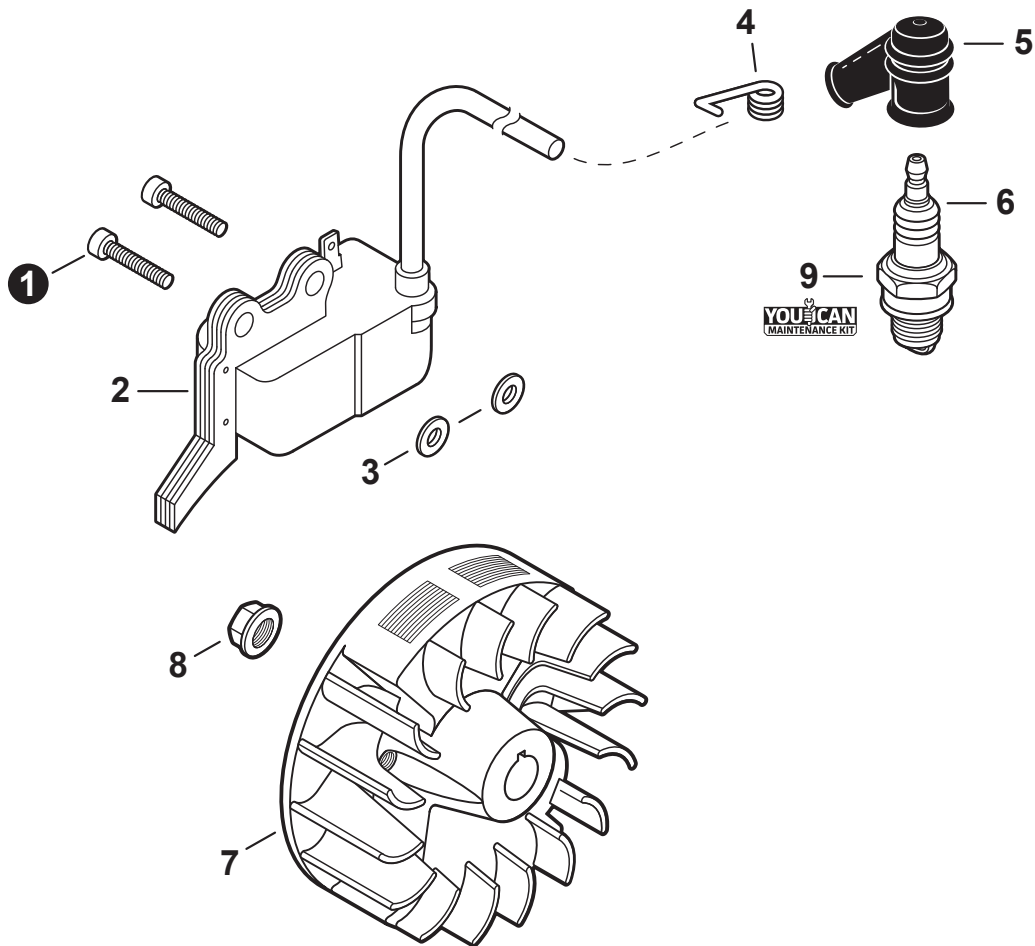

NO.	PART NUMBER	QTY.	DESCRIPTION	DESCRIPCIÓN
1	V805000210	2	BOLT, TORX 5x20	PERNO TORX 5x20
2	A411001840	1	COIL, IGNITION	BOBINA DE ENCENDIDO
3	V323000070	2	SPACER 5	ESPACIADOR 5
4	A426000010	1	TERMINAL, SPARK PLUG	TERMINAL DE BUJÍA
5	A427000013	1	CAP, SPARK PLUG	TAPA DE BUJÍA
6	A425000000	1	SPARK PLUG - BPMR8Y	BUJÍA - BPMR8Y
7	A409001320	1	FLYWHEEL	VOLANTE
8	90051500008	1	NUT, FLANGE M8	TUERCA-BRIDA M8
9	90192Y	1	TUNE-UP KIT - YOUCAN™	JUEGO DE PUESTA A PUNTO - YOUCAN™