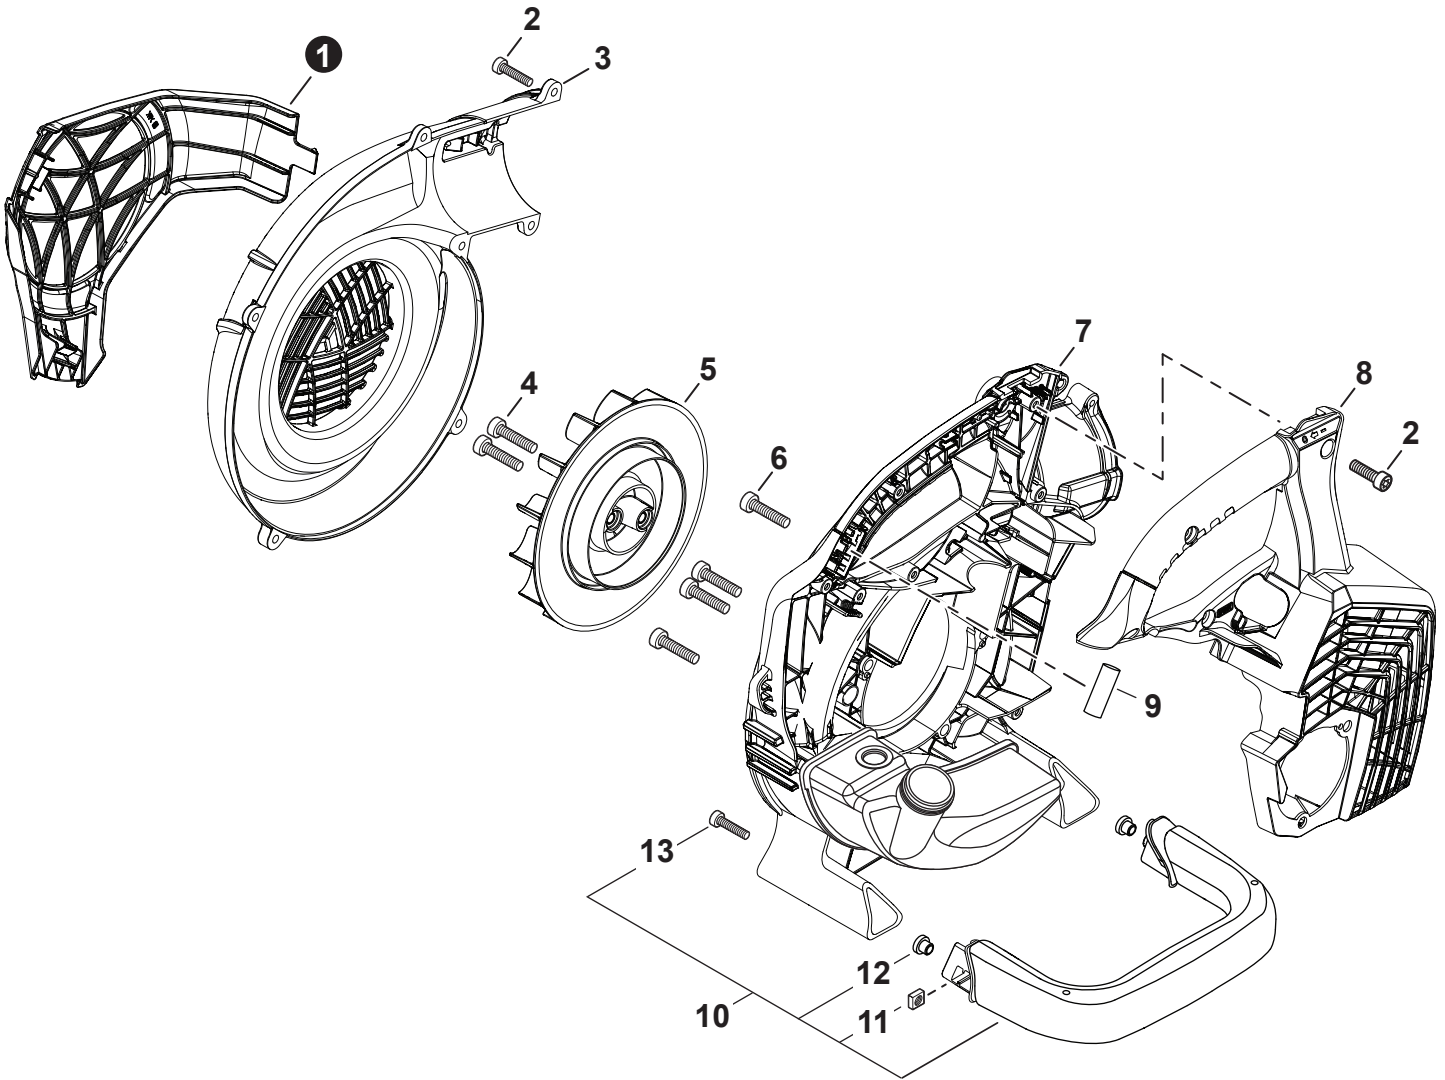

NO.	PART NUMBER	QTY.	DESCRIPTION	DESCRIPCIÓN
1	E104000270	1	GUARD, DEBRIS	PROTECTOR CONTRA RESIDUOS
2	V805000010	13	BOLT, TORX 5x20	PERNO TORX 5x20
3	E103001470	1	COVER, FAN CASE	CUBIERTA DE LA CAJA DEL VENTILADOR
4	V806000050	2	BOLT, TORX 6x20	PERNO TORX 6x20
5	E100000310	1	FAN, BLOWER	VENTILADOR DE LA SOPLADOR
6	V805000150	4	BOLT, TORX 5x16	PERNO TORX 5x16
7	E103001541	1	CASE, FAN	CAJA DE VENTILADOR
8	A190001640	1	COVER, ENGINE	CUBIERTA DE MOTOR
9	C688000070	1	WEIGHT	PESA
10	P200000850	1	HANDLE ASSY	MONTAJE DE MANGO
11	V263000530	2	+NUT 5	+TUERCA 5
12	V353000750	2	+COLLAR, 5	+COLLAR 5
13	V805000160	2	+BOLT, TORX 5x20	+PERNO TORX 5x20