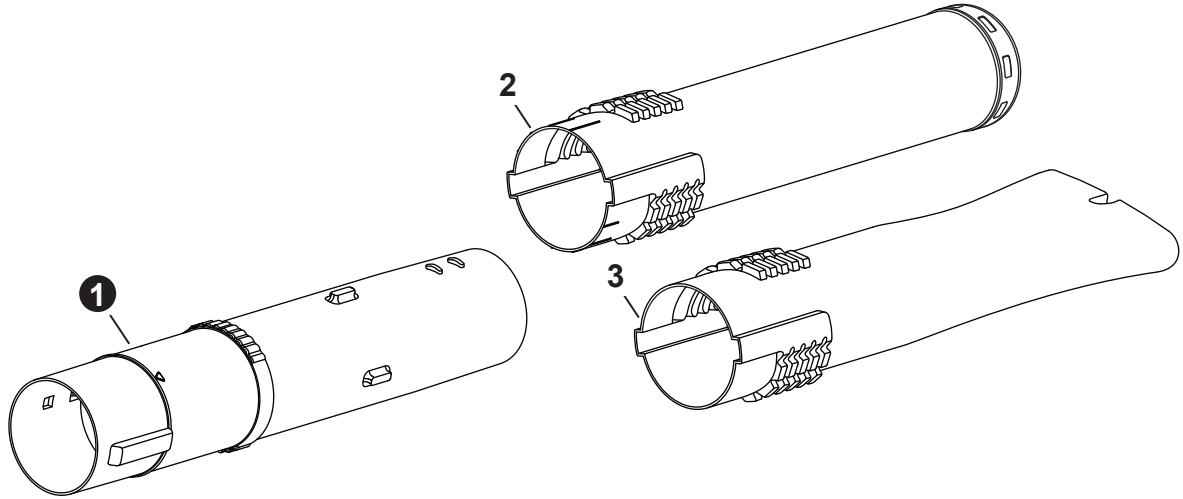

NO.	PART NUMBER	QTY.	DESCRIPTION	DESCRIPCIÓN
1	E165001210	1	TUBE, BLOWER - STRAIGHT	TUBO DE SOPLADOR - RECTO
2	E165001040	1	TUBE, BLOWER - NOZZLE	TUBO DE SOPLADOR - BOQUILLA
3	E165000980	1	TUBE, BLOWER - FLARED NOZZLE	TUBO DE SOPLADOR - BOQUILLA TIPO ABANICO