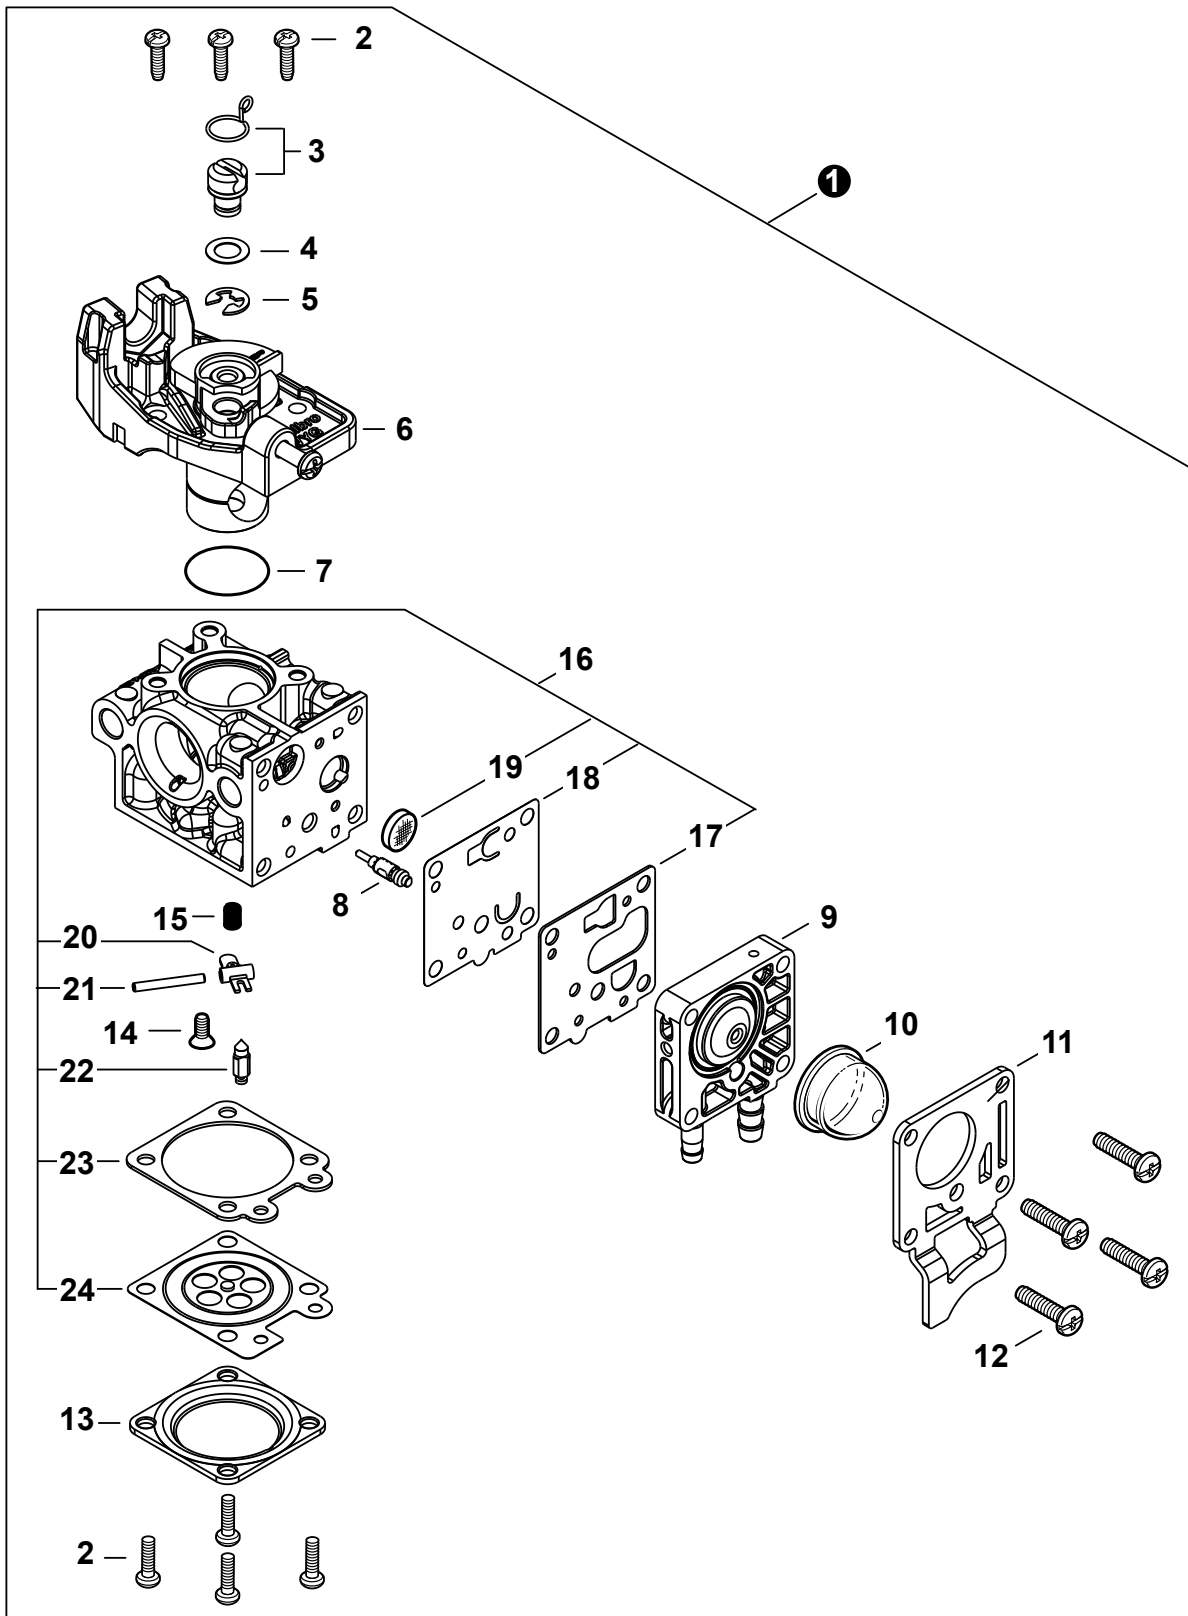

NO.	PART NUMBER	QTY.	DESCRIPTION	DESCRIPCIÓN
1	V805000220	1	BOLT, TORX 5x25	PERNO TORX 5x25
2	90060500005	1	WASHER, SPRING 5	ARANDELA DE PRESION 5
3	90060300005	2	WASHER 5.5x12x0.8	ARANDELA 5.5x12x0.8
4	C453000300	1	CONTROL, THROTTLE	CONTROL DE ACELERADOR
5	P021052770	1	SWITCH, ON-OFF	INTERRUPTOR DE ENCENDIDO-APAGADO
6	9154503010	1	+SCREW 3x10	+TORNILLO 3x10
7	A444000060	1	+KNOB, SWITCH	+BOTÓN DE INTERRUPTOR
8	90056250005	1	NUT, LOCK M5	CONTRATUERCA M5
9	C450001050	1	TRIGGER, THROTTLE	GATILLO DEL ACELERADOR
10	V430005240	1	CABLE, THROTTLE	CABLE DEL ACELERADOR
11	V805000240	1	BOLT, TORX 5x12	PERNO TORX 5x12
12	C480000220	1	GUIDE, CABLE	GUÍA DE CABLE

NO.	PART NUMBER	QTY.	DESCRIPTION	DESCRIPCIÓN
1	V805000210	4	BOLT, TORX 5x20	PERNO TORX 5x20
2	A130002370	1	CYLINDER	CILINDRO
3	V100000860	1	GASKET, CYLINDER	EMPAQUETADURA DE CILINDRO
4	P021052780	1	PISTON KIT	JUEGO DE PISTÓN
5	A101000010	2	+RING, PISTON	+ANILLO DEL PISTÓN
6	10001503931	2	+RING, SNAP	+ANILLO RETENEDOR
7	V554000020	1	+BEARING, NEEDLE 9	+COJINETE DE AGUJAS 9
8	10001335430	1	+PIN, PISTON	+PASADOR DEL PISTÓN
9	10001453630	2	+WASHER, THRUST	+ARANDELA DE EMPUJE
10	10014212330	1	KEY, WOODRUFF	CHAVETA WOODRUFF
11	A011001650	1	CRANKSHAFT ASSY	MONTAJE DE CIGÜEÑAL
12	P021052790	1	CRANKCASE ASSY	MONTAJE DE CÁRTER
13	V805000220	3	+BOLT, TORX 5x25	+PERNO TORX 5x25
14	10021242031	1	+SEAL, OIL 12	+SELLO DE ACEITE 12
15	90033040080	2	+PIN, LOCATING 4x8	+PASADOR DE POSICIONAMIENTO 4x8
16	V102000300	1	+GASKET, CRANKCASE	+EMPAQUETADURA DE CÁRTER
17	9409536001	1	+BEARING, BALL	+COJINETE DE BOLAS
18	9409536000	1	+BEARING, BALL	+COJINETE DE BOLAS
19	V503000040	1	+SEAL, OIL 10	+SELLO DE ACEITE 10
20	P021052820	1	GASKET KIT: ENGINE, INTAKE, EXHAUST	JUEGO DE EMPAQUETADURA - MOTOR, ADMISIÓN, ESCAPE