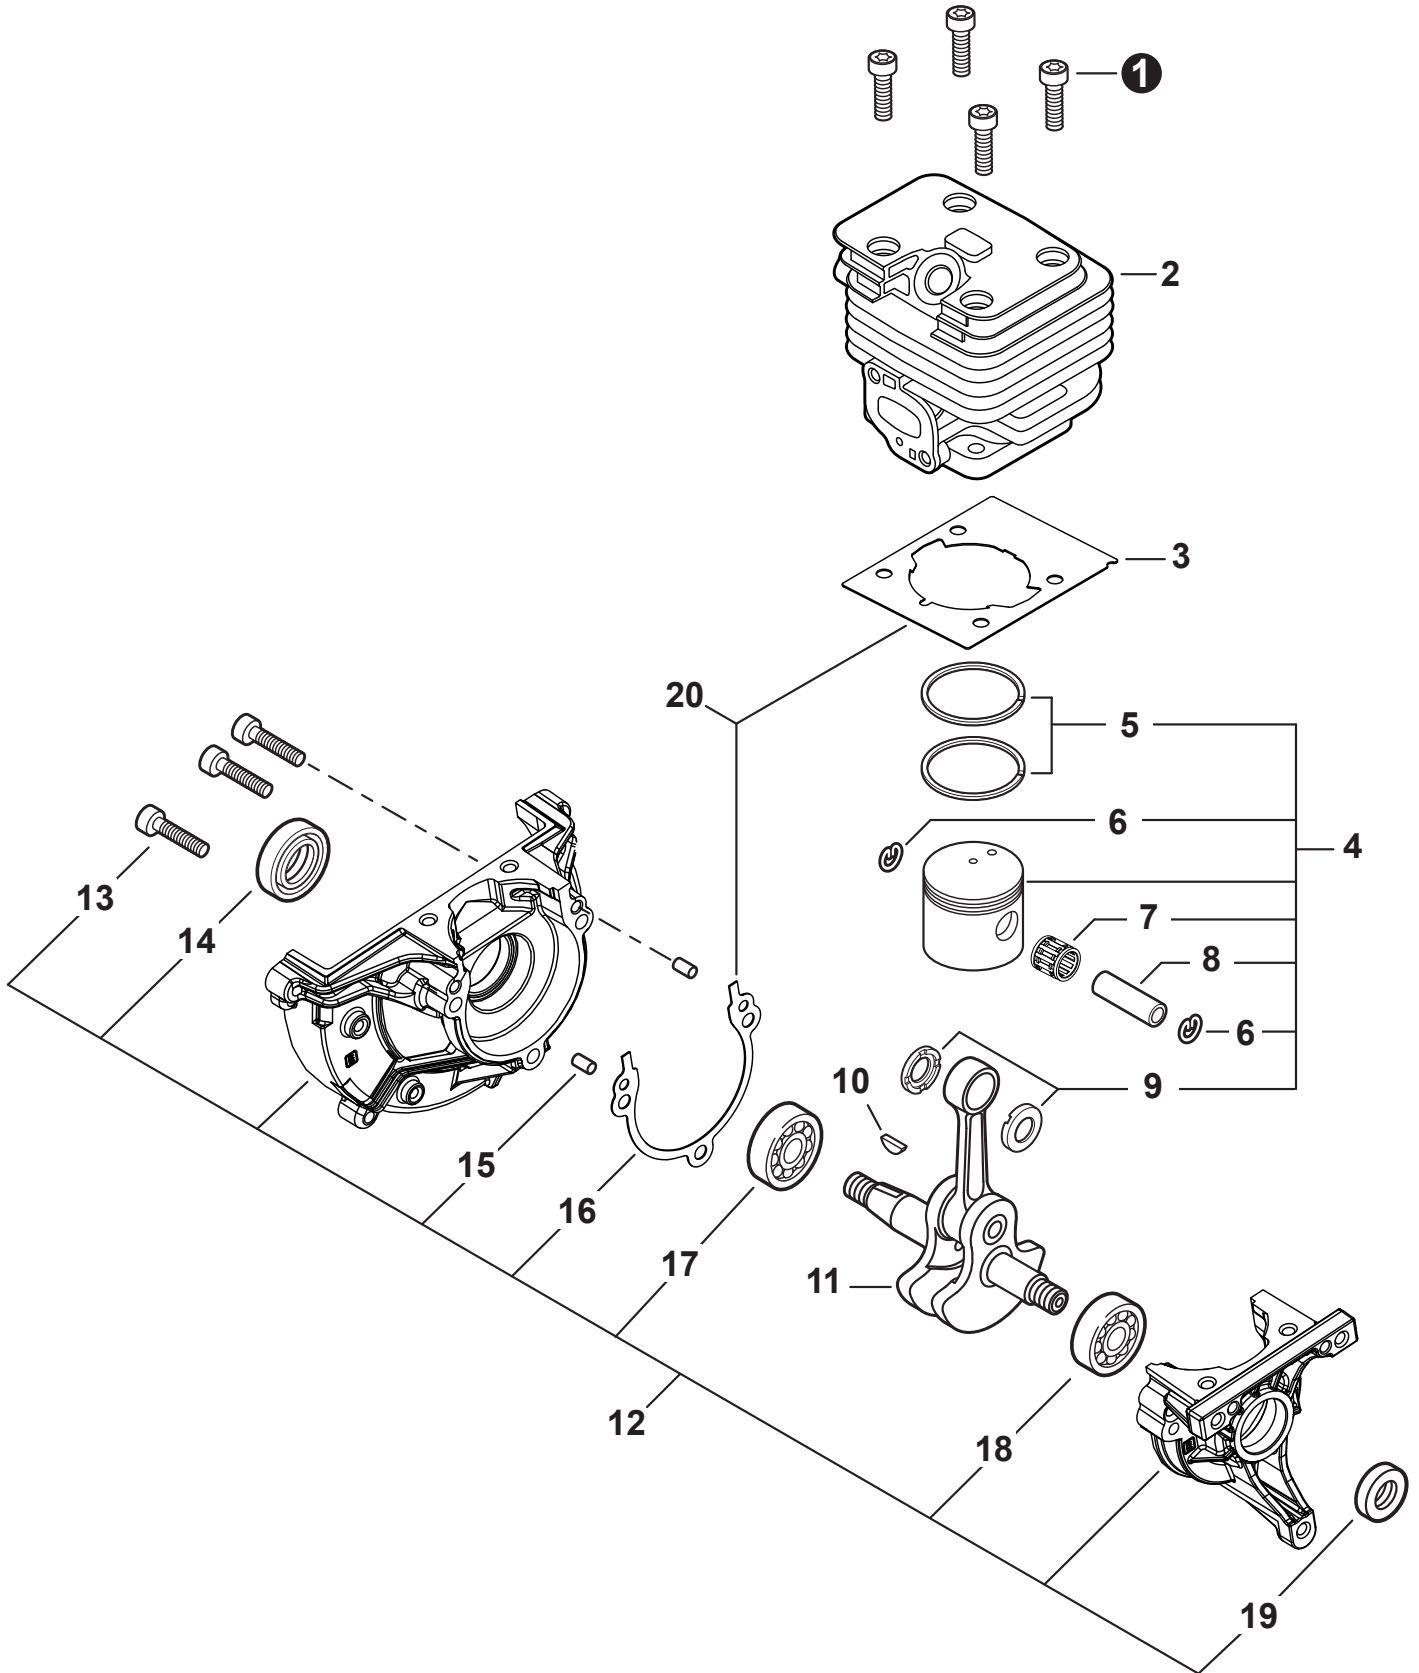

NO.	PART NUMBER	QTY.	DESCRIPTION	DESCRIPCIÓN
1	V805000220	1	BOLT, TORX 5x25	PERNO TORX 5x25
2	90060500005	1	WASHER, SPRING 5	ARANDELA DE PRESION 5
3	90060300005	2	WASHER 5.5x12x0.8	ARANDELA 5.5x12x0.8
4	C453000300	1	CONTROL, THROTTLE	CONTROL DE ACELERADOR
5	P021052770	1	SWITCH, ON-OFF	INTERRUPTOR DE ENCENDIDO-APAGADO
6	9154503010	1	+SCREW 3x10	+TORNILLO 3x10
7	A444000060	1	+KNOB, SWITCH	+BOTÓN DE INTERRUPTOR
8	90056250005	1	NUT, LOCK M5	CONTRATUERCA M5
9	C450001050	1	TRIGGER, THROTTLE	GATILLO DEL ACELERADOR
10	V430005240	1	CABLE, THROTTLE	CABLE DEL ACELERADOR
11	V805000240	1	BOLT, TORX 5x12	PERNO TORX 5x12
12	C480000220	1	GUIDE, CABLE	GUÍA DE CABLE

NO.	PART NUMBER	QTY.	DESCRIPTION	DESCRIPCIÓN
1	V805000210	4	BOLT, TORX 5x20	PERNO TORX 5x20
2	A130002370	1	CYLINDER	CILINDRO
3	V100000860	1	GASKET, CYLINDER	EMPAQUETADURA DE CILINDRO
4	P021052780	1	PISTON KIT	JUEGO DE PISTÓN
5	A101000010	2	+RING, PISTON	+ANILLO DEL PISTÓN
6	10001503931	2	+RING, SNAP	+ANILLO RETENEDOR
7	V554000020	1	+BEARING, NEEDLE 9	+COJINETE DE AGUJAS 9
8	10001335430	1	+PIN, PISTON	+PASADOR DEL PISTÓN
9	10001453630	2	+WASHER, THRUST	+ARANDELA DE EMPUJE
10	10014212330	1	KEY, WOODRUFF	CHAVETA WOODRUFF
11	A011001650	1	CRANKSHAFT ASSY	MONTAJE DE CIGÜEÑAL
12	P021052790	1	CRANKCASE ASSY	MONTAJE DE CÁRTER
13	V805000220	3	+BOLT, TORX 5x25	+PERNO TORX 5x25
14	10021242031	1	+SEAL, OIL 12	+SELLO DE ACEITE 12
15	90033040080	2	+PIN, LOCATING 4x8	+PASADOR DE POSICIONAMIENTO 4x8
16	V102000300	1	+GASKET, CRANKCASE	+EMPAQUETADURA DE CÁRTER
17	9409536001	1	+BEARING, BALL	+COJINETE DE BOLAS
18	9409536000	1	+BEARING, BALL	+COJINETE DE BOLAS
19	V503000040	1	+SEAL, OIL 10	+SELLO DE ACEITE 10
20	P021052820	1	GASKET KIT: ENGINE, INTAKE, EXHAUST	JUEGO DE EMPAQUETADURA - MOTOR, ADMISIÓN, ESCAPE