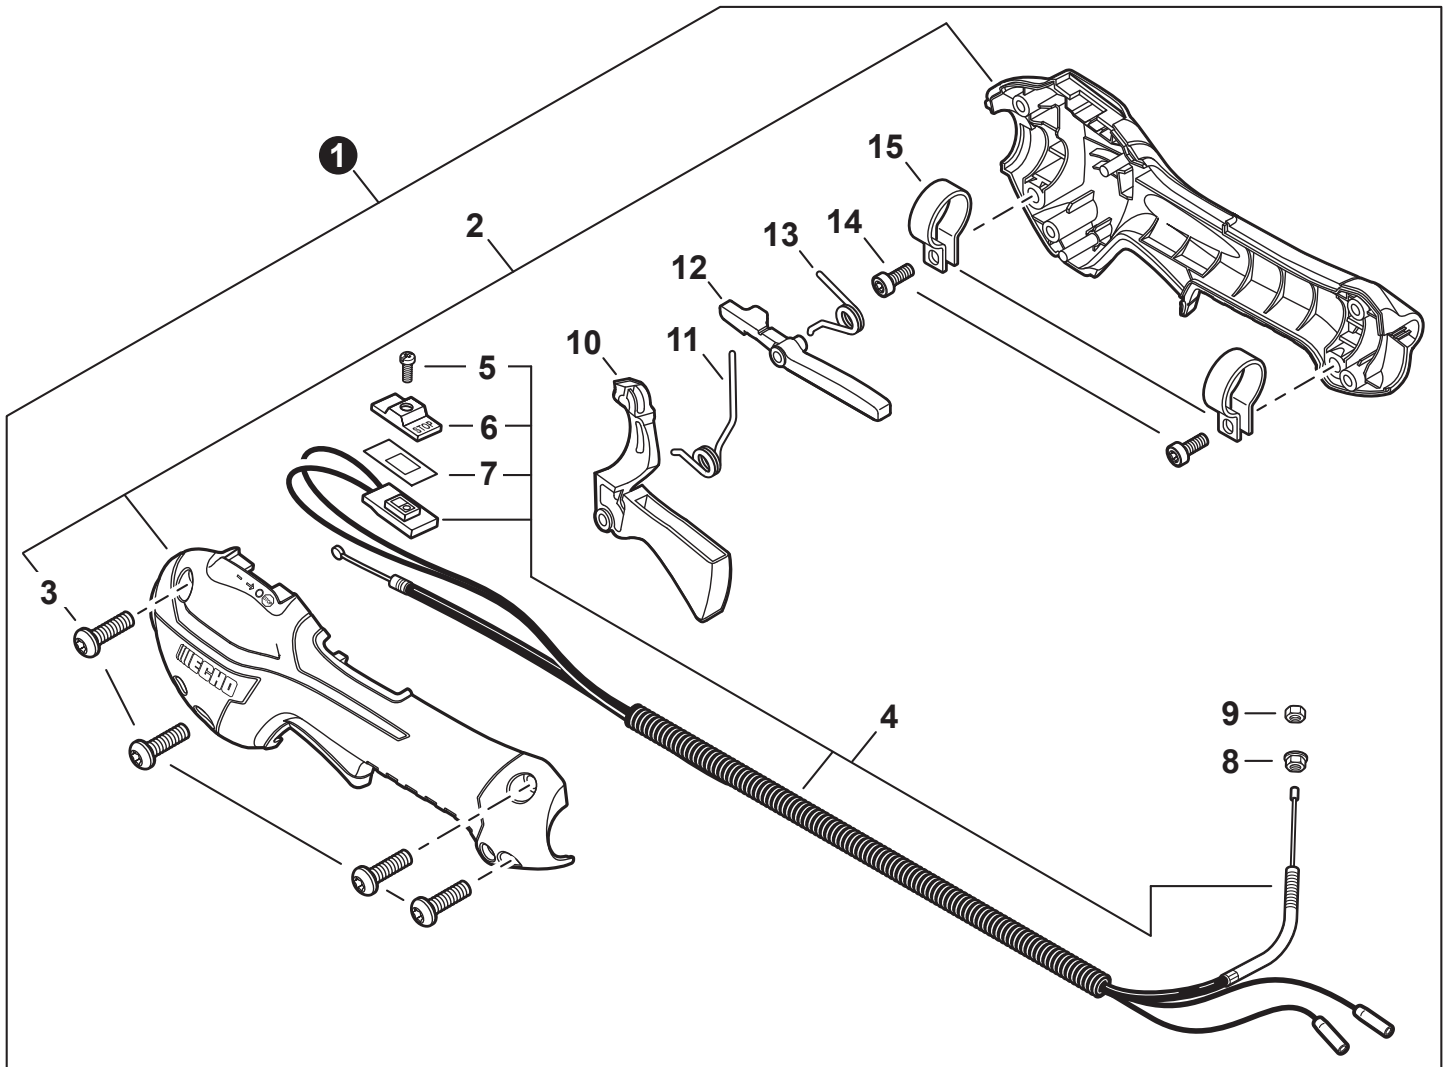

NO.	PART NUMBER	QTY.	DESCRIPTION	DESCRIPCIÓN
1	P021052270	1	CONTROL HANDLE ASSY	MONTAJE DE MANGO DE CONTROL
2	P021044371	1	+CONTROL HANDLE KIT	+JUEGO DE MANGO DE CONTROL
3	V805000000	4	++BOLT, TORX 5x16	++PERNO TORX 5x16
4	P100002240	1	+CABLE ASSY, CONTROL	+MONTAJE DE CABLE PARA CONTROL
5	9154503010	1	++SCREW 3x10	++TORNILLO 3x10
6	A444000020	1	++KNOB, SWITCH - ORANGE	++BOTÓN DE INTERRUPTOR - NARANJA
7	V541000600	1	++SEAL, SWITCH	++SELLO DE INTERRUPTOR
8	90051800006	1	+NUT, FLANGE M6	+TUERCA-BRIDA M6
9	90050200006	1	+NUT M6	+TUERCA M6
10	C453000482	1	+TRIGGER, THROTTLE	+GATILLO DEL ACELERADOR
11	V452001520	1	+SPRING, TORSION	+RESORTE DE TORSIÓN
12	C460000441	1	+LEVER, THROTTLE LOCKOUT	+PALANCA SEGURO DEL ACELERADOR
13	V452001510	1	+SPRING, TORSION	+RESORTE DE TORSIÓN
14	V805000150	2	+BOLT, TORX 5x16	+PERNO TORX 5x16
15	V495003020	2	+CLAMP	+ABRAZADERA