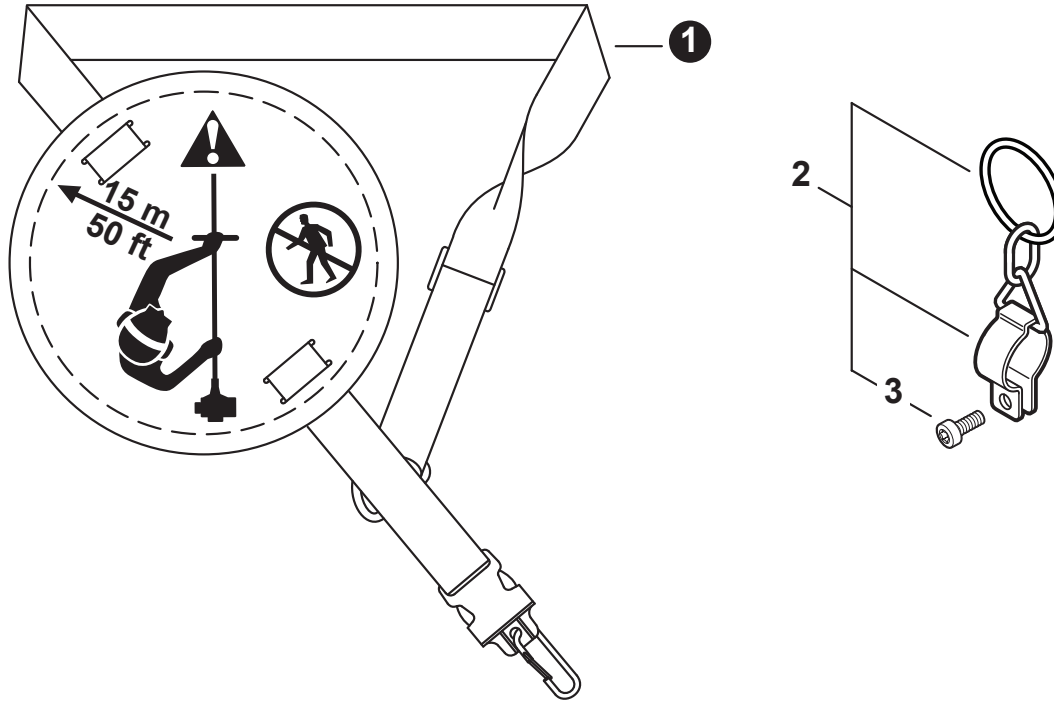

NO.	PART NUMBER	QTY.	DESCRIPTION	DESCRIPCIÓN
1	C062000680	1	HARNESS, SHOULDER	ARNÉS PARA EL HOMBRO
2	P021051240	1	HANGER SET, HARNESS	JUEGO DE COLGADOR DE ARNÉS
3	V805000140	1	+BOLT, TORX 5x12	+PERNO TORX 5x12