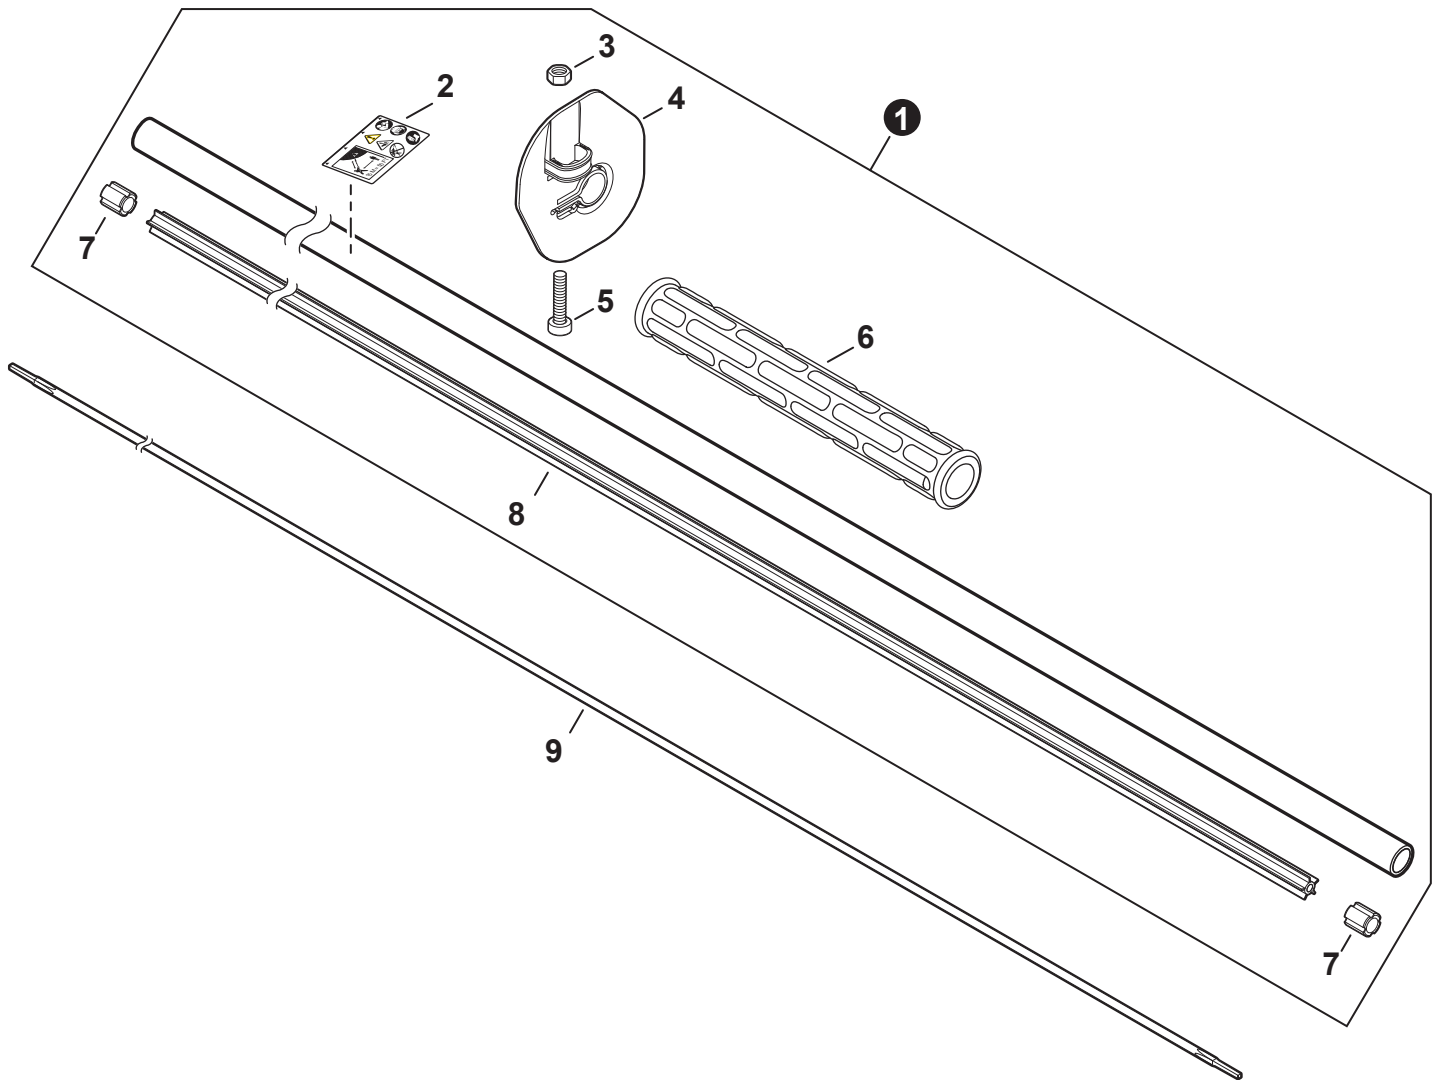

NO.	PART NUMBER	QTY.	DESCRIPTION	DESCRIPCIÓN
1	C050003320	1	MAIN PIPE ASSY	MONTAJE DE TUBO PRINCIPAL
2	X505011540	1	+LABEL - CAUTION ISO	+ETIQUETA DE PRECAUCIÓN ISO
3	90050000005	1	+NUT M5	+TUERCA M5
4	C440000022	1	+GUARD, HAND	+PROTECCIÓN DE MANO
5	V805000160	1	+BOLT, TORX 5x20	+PERNO TORX 5x20
6	C403000470	1	+GRIP, FRONT	+AGARRE DELANTERO
7	61024644730	2	+STOPPER	+RETENEDOR
8	C507000260	1	+LINER, FLEXIBLE 21.6x1420	+FORRO FLEXIBLE 21.6x1420
9	C506000630	1	DRIVESHAFT - FLEXIBLE	EJE DE MANDO - FLEXIBLE