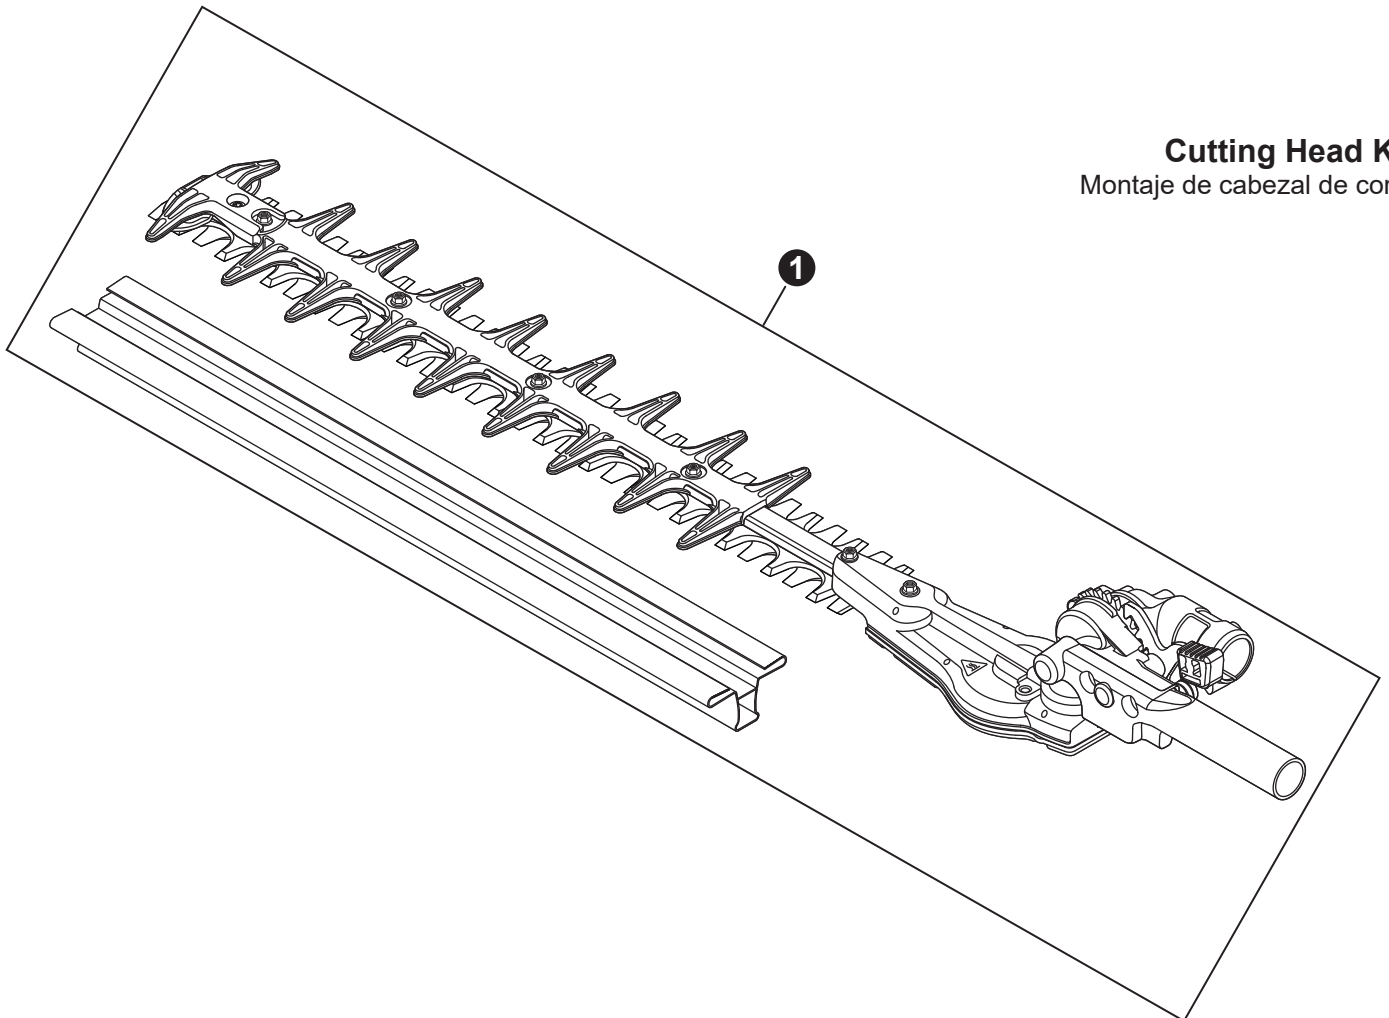

NO.	PART NUMBER	QTY.	DESCRIPTION	DESCRIPCIÓN
1	9210805000	6	NUT, FLANGE M5	TUERCA-BRIDA M5
2	X431000250	1	GUARD, CUTTER BLADE	PROTECTOR DE LA CUCHILLA DE CORTE
3	V805000120	1	BOLT, TORX 5x8	PERNO TORX 5x8
4	E278000311	1	GUARD, TIP	PROTECTOR DE PUNTA
5	X041000630	1	CUTTER ASSY, 20"	MONTAJE DE CUCHILLA 50 CM
6	X425001030	1	+SUPPORT, CUTTER 20"	+SOPORTE DE LA CUCHILLA 50 CM
7	X425001040	1	+PLATE, CUTTER 20"	+PLACA DE CORTE 50 CM
8	X411001360	2	+CUTTER, 20"	+CUCHILLA 50 CM
9	V353000250	6	+GUIDE, BLADE 5	+GUÍA DE CUCHILLA 5
10	V150004330	1	+PLATE, EYE	+PLACA
11	V805000180	2	+BOLT, TORX 5x30	+PERNO TORX 5x30
12	V303000290	4	+WASHER	+ARANDELA
13	V805000170	4	+BOLT, TORX 5x25	+PERNO TORX 5x25
14	X495000800	1	SCABBARD - BLACK	FUNDA - NEGRO
15	90203	1	BLADE KIT, ADJUSTABLE	JUEGO DE CUCHILLA AJUSTABLE

Cutting Head Kit
Montaje de cabezal de corte

NO.	PART NUMBER	QTY.	DESCRIPTION	DESCRIPCIÓN
1	9001050	1	CUTTING HEAD KIT - HCA	MONTAJE DE CABEZAL DE CORTE - HCA