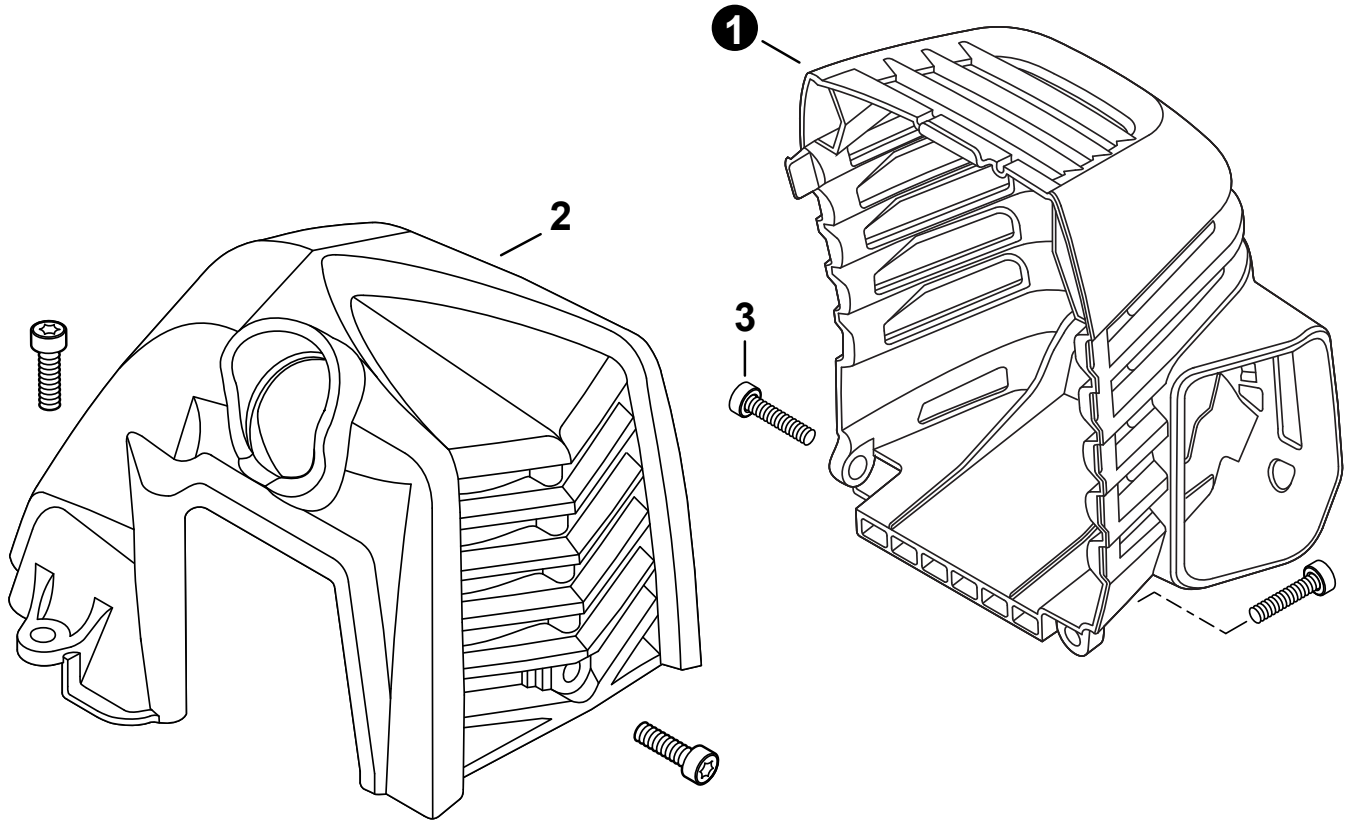

NO.	PART NUMBER	QTY.	DESCRIPTION	DESCRIPCIÓN
1	A320001201	1	COVER, MUFFLER	CUBIERTA DEL SILENCIADOR
2	A160003281	1	COVER, ENGINE	CUBIERTA DE MOTOR
3	V835000010	4	BOLT, TORX 5x12	PERNO TORX 5x12