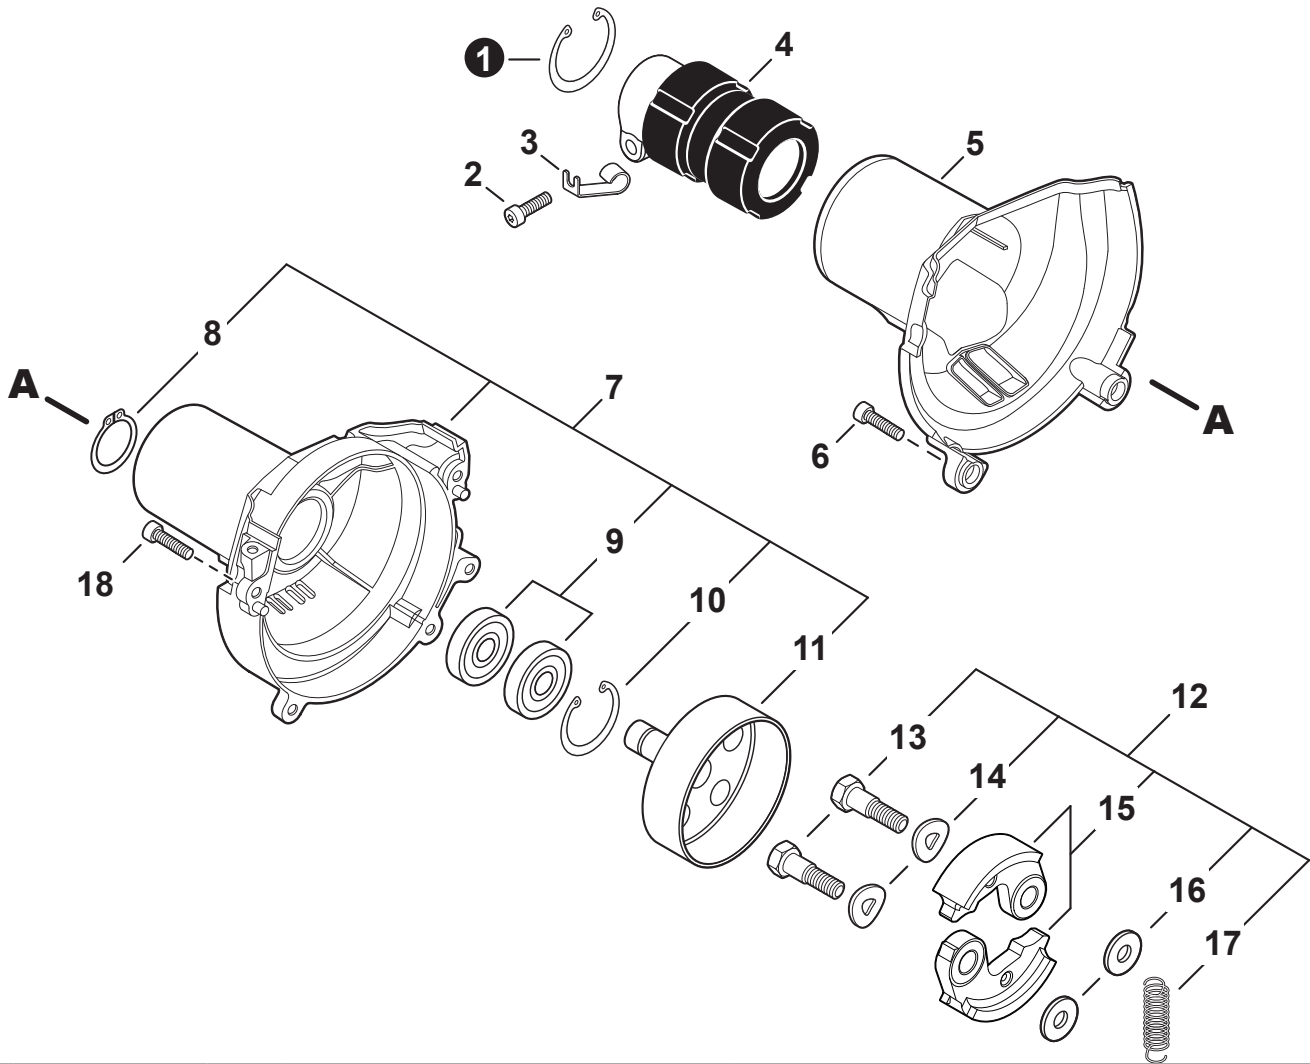

NO.	PART NUMBER	QTY.	DESCRIPTION	DESCRIPCIÓN
1	90070200042	1	RING, SNAP 42	ANILLO RETENEDOR 42
2	V805000170	1	BOLT, TORX 5x25	PERNO TORX 5x25
3	V490001520	1	CLIP, CABLE	SUJETADOR DE CABLE
4	A575000110	1	HOLDER, MAIN PIPE	SUJETADOR DE TUBO PRINCIPAL
5	A413000080	1	PROTECTOR, FAN COVER	PROTECTOR DEL CUBIERTA DE VENTILADOR
6	V805000160	2	BOLT, TORX 5x20	PERNO TORX 5x20
7	P021054130	1	COVER ASSY, FAN	MONTAJE DE CUBIERTA DE VENTILADOR
8	90070100012	1	+RING, SNAP 12	+ANILLO RETENEDOR 12
9	9406106001	2	+BEARING, BALL 6001	+COJINETE DE BOLAS 6001
10	90070200028	1	+RING, SNAP 28	+ANILLO RETENEDOR 28
11	A556001760	1	+DRUM, CLUTCH	+TAMBOR DE EMBRAGUE
12	P021050860	1	CLUTCH ASSY	MONTAJE DE EMBRAGUE
13	17504656030	2	+BOLT, CLUTCH 8x7.9xM6	+PERNO DE EMBRAGUE 8x7.9xM6
14	17504956030	2	+WASHER, SPRING 8.5x16x0.5	+ARANDELA DE PRESION 8.5x16x0.5
15	A553000190	2	+SHOE, CLUTCH	+ZAPATA DE EMBRAGUE
16	17504805530	2	+WASHER 6.2x19x1.0	+ARANDELA 6.2x19x1.0
17	V451001390	1	+SPRING, CLUTCH	+RESORTE DEL EMBRAGUE
18	V805000150	2	BOLT, TORX 5x16	PERNO TORX 5x16