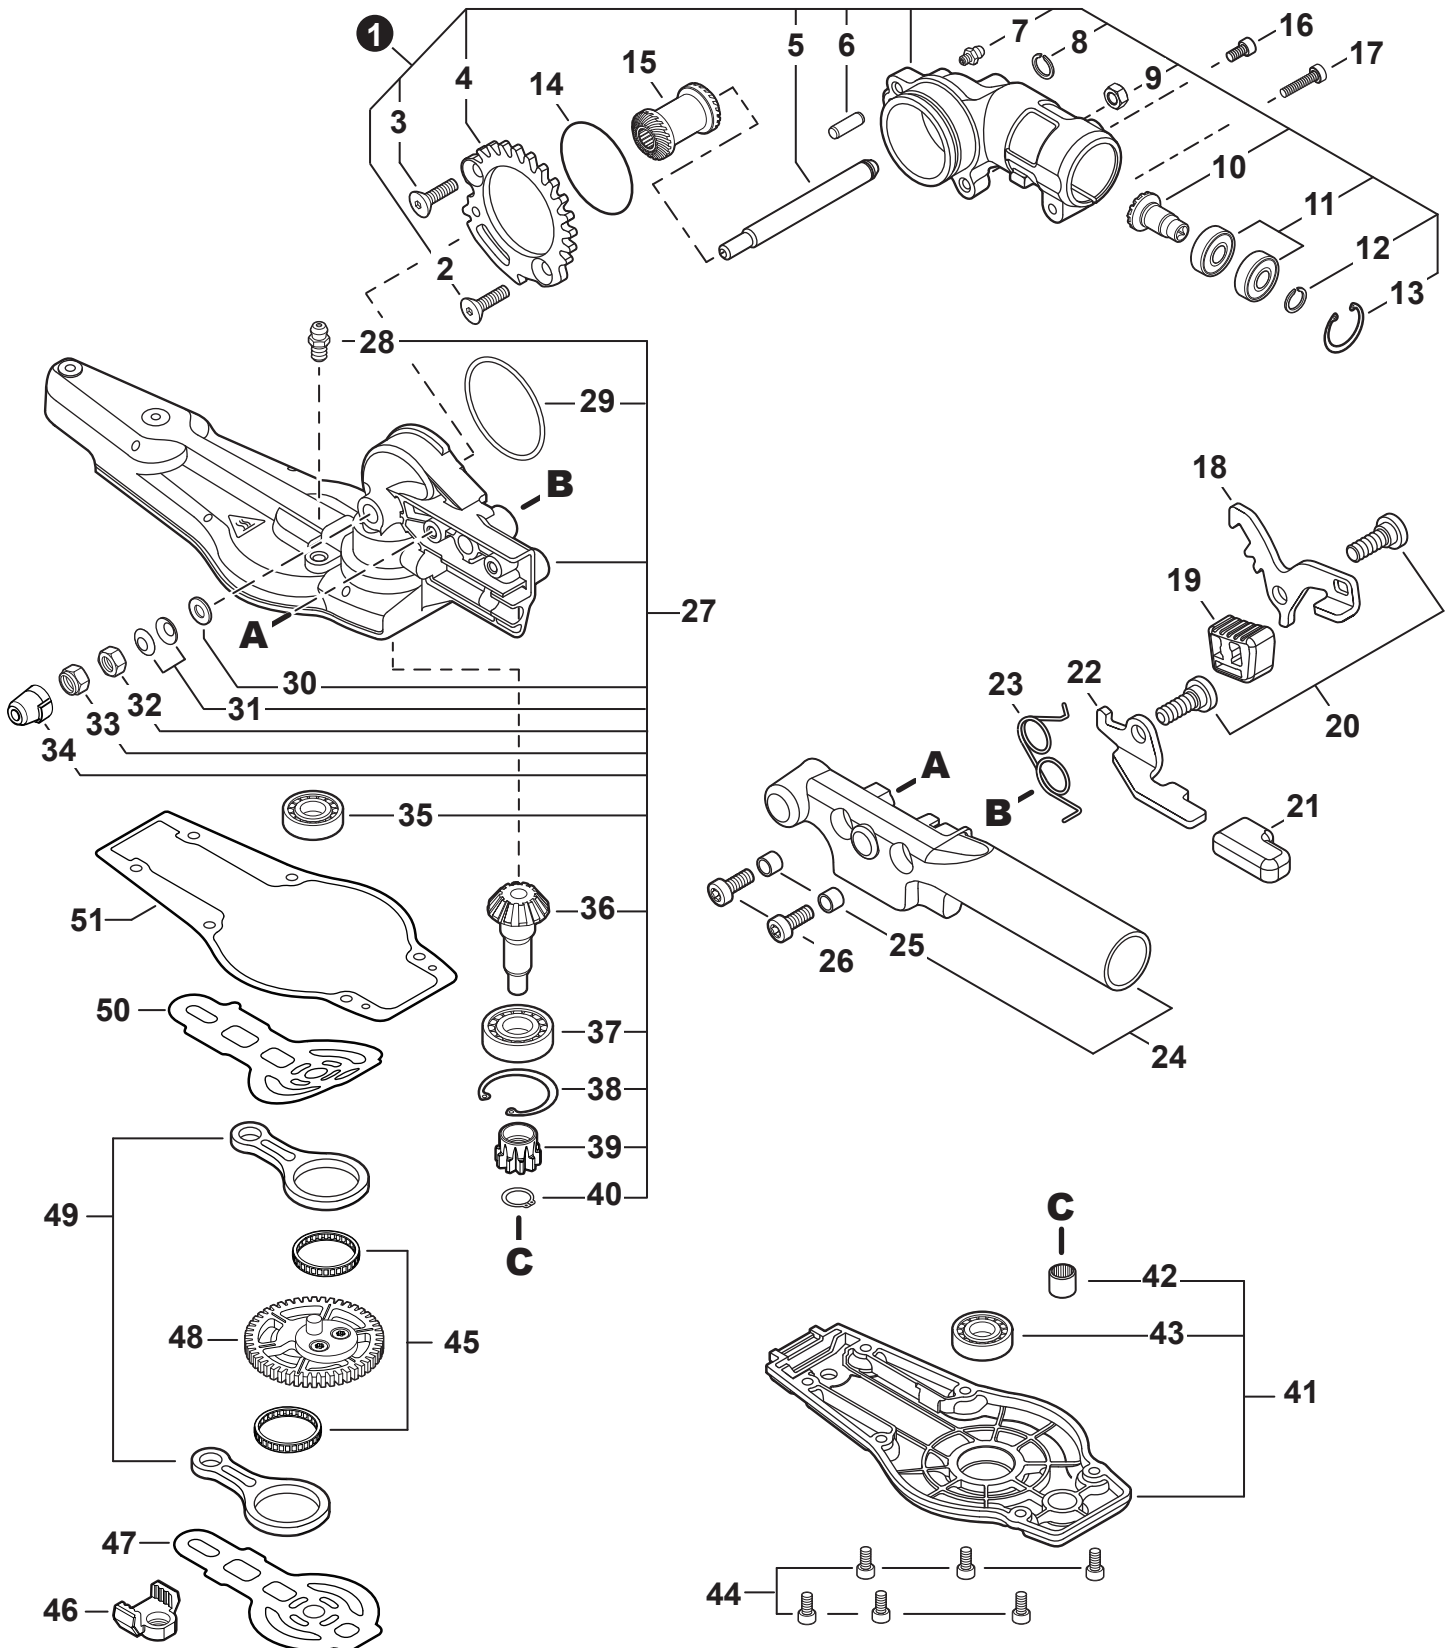

NO.	PART NUMBER	QTY.	DESCRIPTION	DESCRIPCIÓN
1	P100005382	1	GEAR CASE ASSY	MONTAJE DE CAJA DE ENGRANAJES
2	90017505012	1	+BOLT 5x12	+PERNO 5x12
3	90017505018	1	+BOLT - 5x18	+PERNO - 5x18
4	C465000040	1	+RING, LOCKING	+ANILLO DE BLOQUEO
5	C534001101	1	+SHAFT, GEAR	+EJE DE ENGRANAJE
6	V623000120	1	+PIN 5 L15.5	+PASADOR 5 L15.5
7	V187000080	1	+FITTING, GREASE	+ENGRASADOR
8	9241108000	1	+E-RING 8	+RETENEDOR TIPO "E" 8
9	90056000005	1	+NUT, LOCK M5	+CONTRATUERCA M5
10	V651001100	1	+GEAR, BEVEL	+ENGRANAJE CÓNICO
11	90085706901	2	+BEARING, BALL 6901	+COJINETE DE BOLAS 6901
12	90070600012	1	+RING, SNAP 12	+ANILLO RETENEDOR 12
13	90070200024	1	+RING, SNAP 24	+ANILLO RETENEDOR 24
14	90072400035	1	O-RING 35	JUNTA TÓRICA 35
15	P100003640	1	GEAR, BEVEL	ENGRANAJE CÓNICO
16	V805000130	1	BOLT, TORX 5x10	PERNO TORX 5x10
17	V805000170	1	BOLT, TORX 5x25	PERNO TORX 5x25
18	C661000210	1	LEVER, LOCK	PALANCA DE BLOQUEO
19	V494001070	1	CAP	TAPA
20	V204000580	2	BOLT M6	PERNO M6
21	V494000891	1	CAP	TAPA
22	C661000220	1	RELEASE, LOCK	DISPOSITIVO DE LIBERACIÓN
23	V452001740	1	SPRING, TORSION	RESORTE DE TORSIÓN
24	C403000880	1	LEVER, ADJUSTMENT	PALANCA DE AJUSTE
25	13104528230	2	+SPACER 6.2x7.8x6	+ESPACIADOR 6.2x7.8x6
26	V805000150	2	BOLT, TORX 5x16	PERNO TORX 5x16
27	P100003622	1	GEAR CASE ASSY	MONTAJE DE CAJA DE ENGRANAJES
28	V187000080	1	+FITTING, GREASE	+ENGRASADOR
29	V317000040	1	+WASHER	+ARANDELA
30	17501404630	1	+WASHER 6	+ARANDELA 6
31	90060800006	2	+WASHER	+ARANDELA
32	90050200006	1	+NUT M6	+TUERCA M6
33	90056000006	1	+NUT, LOCK 6	+CONTRATUERCA 6
34	A127000610	1	+COVER, DUST	+CUBIERTA ANTIPOLVO
35	90080000608	1	+BEARING, BALL 608	+COJINETE DE BOLAS 608
36	V655000110	1	+SHAFT, PINION	+EJE PIÑÓN
37	90080036001	1	+BEARING, BALL 6001	+COJINETE DE BOLAS 6001
38	90070200028	1	+RING, SNAP 28	+ANILLO RETENEDOR 28
39	V650000730	1	+GEAR, SPUR	+ENGRANAJE RECTO
40	90070100008	1	+RING, RETAINING 8	+ANILLO DE RETENCIÓN 8
41	P100003631	1	COVER ASSY, GEAR CASE	MONTAJE DE TAPA DEL CAJA DE ENGRANAJES
42	V551000000	1	+BEARING, NEEDLE	+COJINETE DE AGUJAS
43	90080000608	1	+BEARING, BALL 608	+COJINETE DE BOLAS 608
44	V804000050	6	BOLT, TORX 4x12	PERNO TORX 4x12
45	V572000000	2	BEARING, NEEDLE 30	COJINETE DE AGUJAS 30
46	V541000620	1	SEAL	SELLO
47	V150004310	1	PLATE, WEAR	PLACA DE DESGASTE
48	V060000130	1	GEAR, SPUR	ENGRANAJE RECTO
49	C532000530	2	ROD, CONNECTING	BIELA
50	V150004320	1	PLATE, WEAR	PLACA DE DESGASTE
51	V110000200	1	GASKET, GEAR CASE	EMPAQUETADURA DE CAJA DE ENGRANAJES