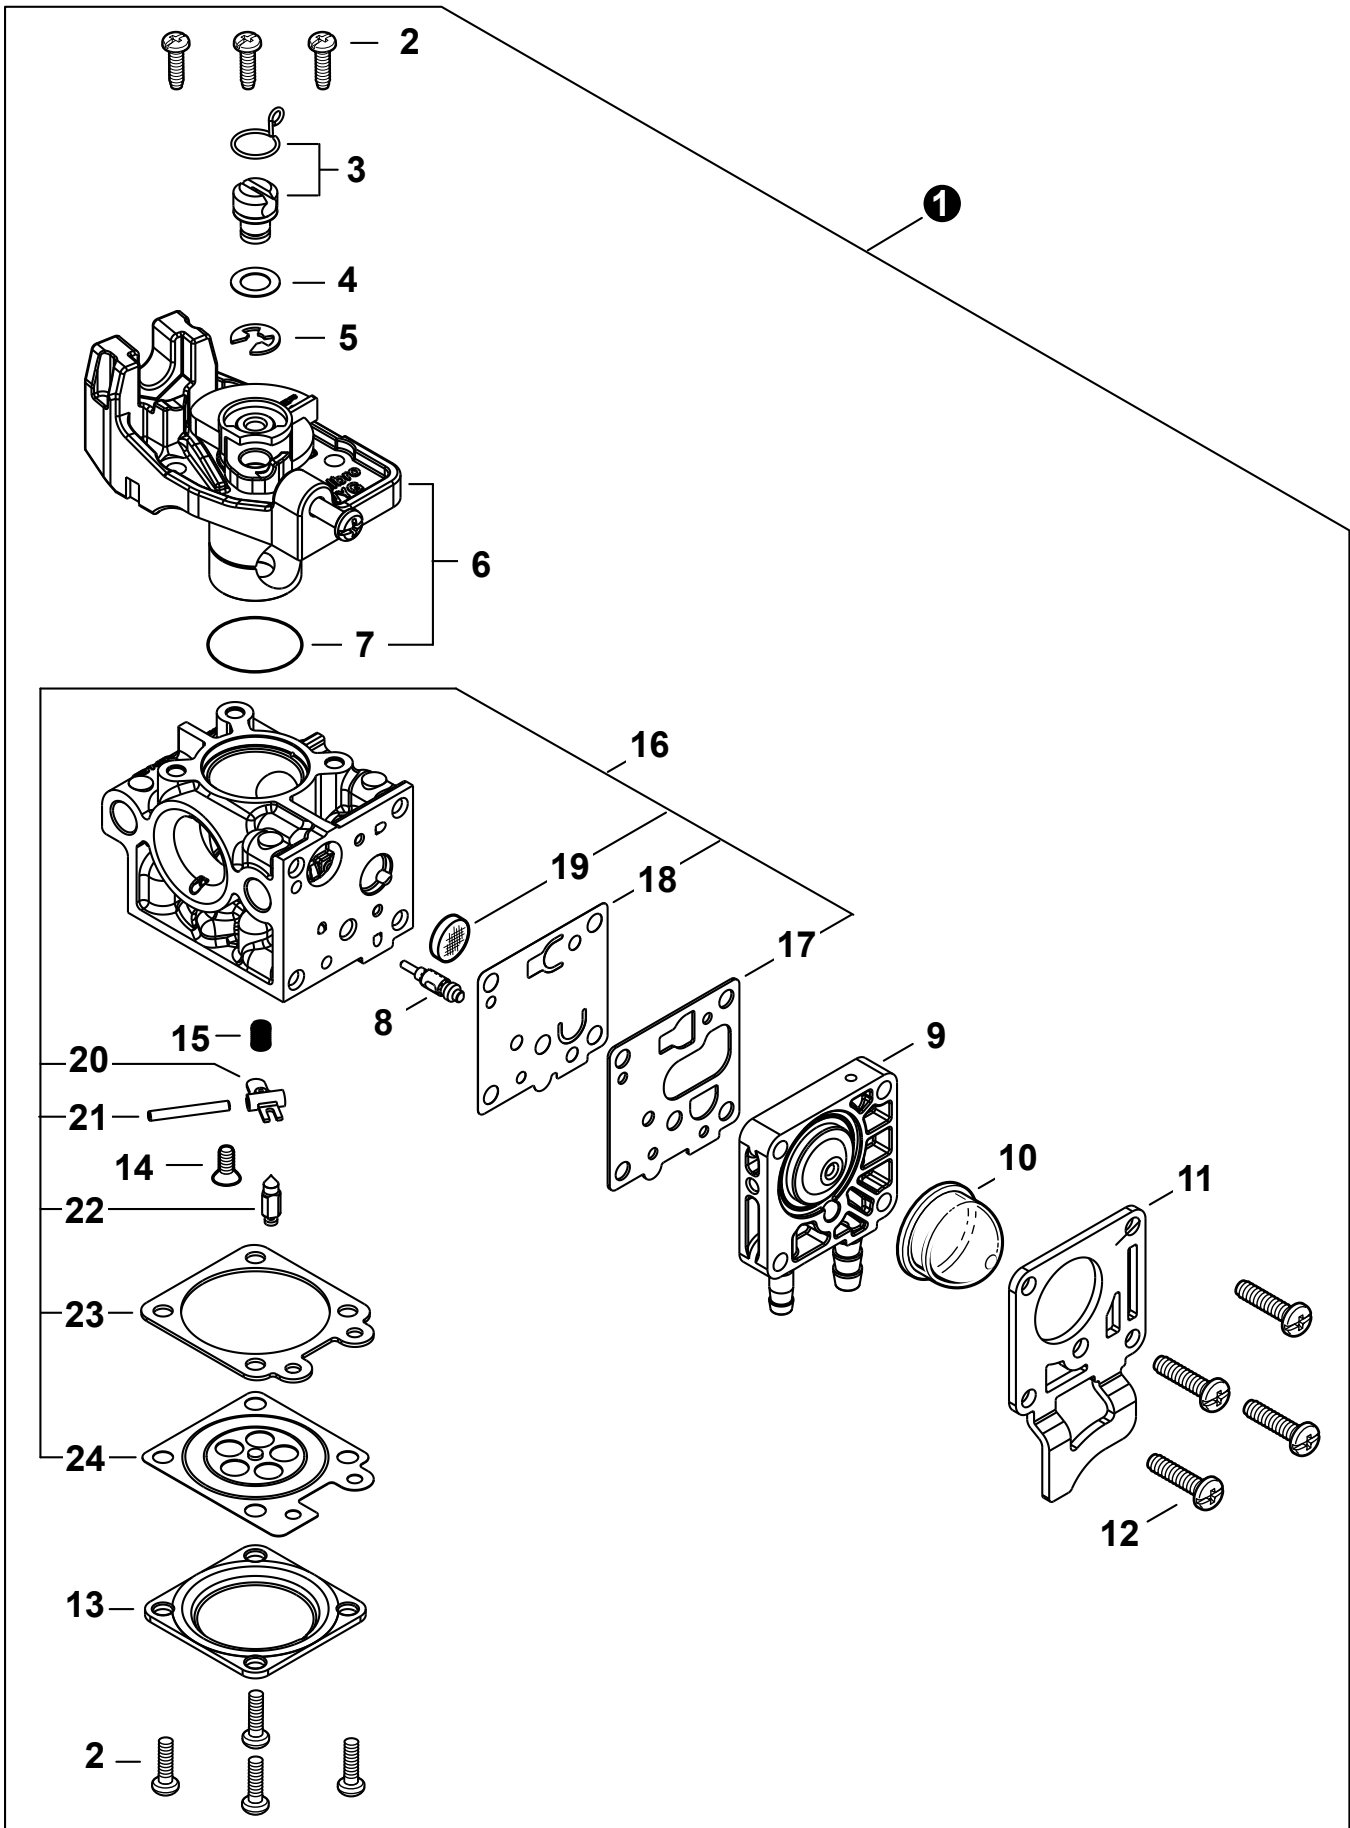

NO.	PART NUMBER	QTY.	DESCRIPTION	DESCRIPCIÓN
1	A320001201	1	COVER, MUFFLER	CUBIERTA DEL SILENCIADOR
2	A160003281	1	COVER, ENGINE	CUBIERTA DE MOTOR
3	V835000010	4	BOLT, TORX 5x12	PERNO TORX 5x12

NO.	PART NUMBER	QTY.	DESCRIPTION	DESCRIPCIÓN
1	SB1118	1	SHORT BLOCK	BLOQUE CORTO
2	V805000210	4	+BOLT, TORX 5x20	+PERNO TORX 5x20
3	A130002330	1	+CYLINDER	+CILINDRO
4	V103001900	1	+GASKET, INTAKE	+EMPAQUETADURA DE ADMISIÓN
5	V103001890	1	+HEAT SHIELD, INTAKE	+PROTECTOR TÉRMICO DEL ADMISIÓN
6	V104002310	1	+HEAT SHIELD, EXHAUST	+PROTECTOR TÉRMICO DEL ESCAPE
7	V100000840	1	+GASKET, CYLINDER	+EMPAQUETADURA DE CILINDRO
8	P021050840	1	+PISTON KIT	+JUEGO DE PISTÓN
9	A101000010	2	++RING, PISTON	++ANILLO DEL PISTÓN
10	10001503931	2	++RING, SNAP	++ANILLO RETENEDOR
11	V554000020	1	++BEARING, NEEDLE 9	++COJINETE DE AGUJAS 9
12	10001335430	1	++PIN, PISTON	++PASADOR DEL PISTÓN
13	10001453630	2	++WASHER, THRUST	++ARANDELA DE EMPUJE
14	10014212330	1	+KEY, WOODRUFF	+CHAVETA WOODRUFF
15	A011001660	1	+CRANKSHAFT ASSY	+MONTAJE DE CIGÜEÑAL
16	P021050850	1	+CRANKCASE KIT	+JUEGO DE CÁRTER
17	V805000220	3	++BOLT, TORX 5x25	++PERNO TORX 5x25
18	10021242031	1	++SEAL, OIL 12	++SELLO DE ACEITE 12
19	90033040080	2	++PIN, LOCATING 4x8	++PASADOR DE POSICIONAMIENTO 4x8
20	V102000300	1	++GASKET, CRANKCASE	++EMPAQUETADURA DE CÁRTER
21	90080036001	1	++BEARING, BALL 6001	++COJINETE DE BOLAS 6001
22	90081036000	1	++BEARING, BALL	++COJINETE DE BOLAS
23	V503000040	1	++SEAL, OIL 10	++SELLO DE ACEITE 10
24	P021051540	1	GASKET KIT: ENGINE, INTAKE, EXHAUST	JUEGO DE EMPAQUETADURA - MOTOR, ADMISIÓN, ESCAPE