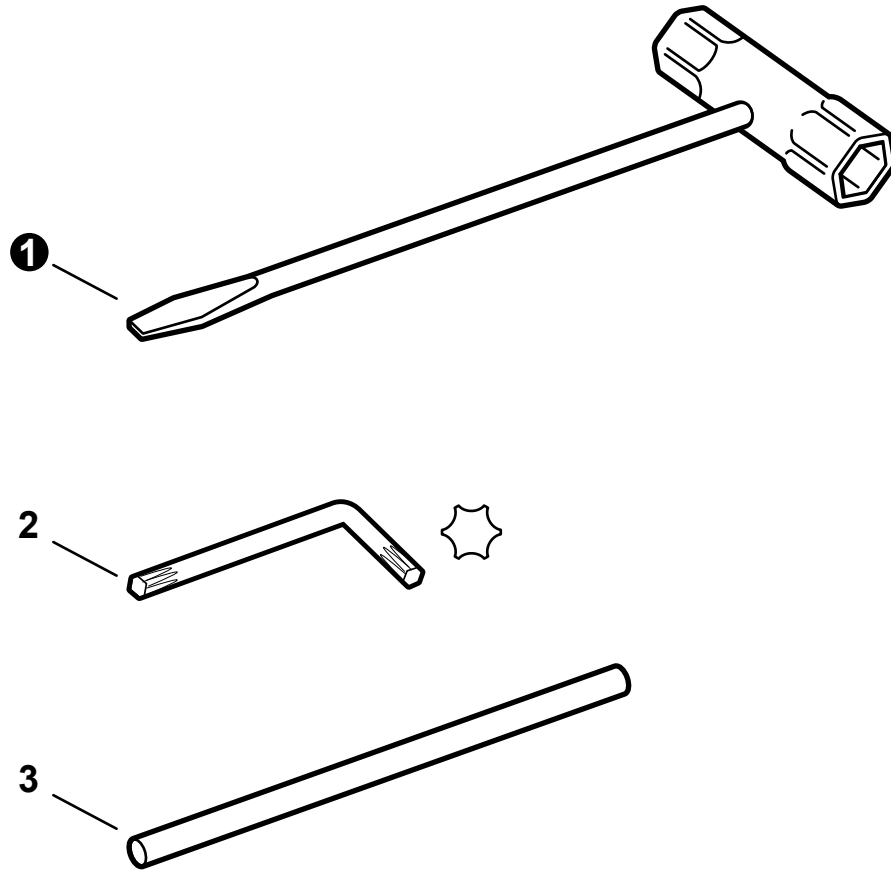

(FOOTNOTE) 1- Bulk Option: 89850201130 - 10 pack

(NOTA DEL PIE) 1- Opción a Granel: 89850201130 - 10 pedazos

NO.	PART NUMBER	QTY.	DESCRIPTION	DESCRIPCIÓN
1	69900023431	1	DEBRIS SHIELD KIT - METAL	KIT DE PROTECTOR CONTRA RESIDUOS - METAL
2	90022005008	2	+SCREW - 5×8	+TORNILLO - 5×8
3	90024205010	3	+SCREW - 5×10	+TORNILLO - 5×10
4	C550000200	1	+SHIELD, DEBRIS - METAL	+PROTECTOR, CONTRA RESIDUOS - METÁLICO
5	90060500005	2	+LOCKWASHER - 5	+ARANDELA DE PRESIÓN - 5
6	90050000005	2	+NUT - 5	+TUERCA - 5
7	69901523431	1	+BRACKET, SHIELD	+SOPORTE, PROTECTOR
8	90060500005	2	LOCKWASHER - 5	ARANDELA DE PRESIÓN - 5
9	90050000005	2	NUT - 5	TUERCA - 5
10	89016841031	1	LABEL - DANGER	ETIQUETA - PRECAUCIÓN -- CALIENTE
11	X502000320	1	LABEL - ECHO	ETIQUETA - ECHO

69500120331

8", 80 Tooth Brush Blade - 20mm Arbor
Hoja de 80 Dientes para Maleza de 20 cm - Árbol de 20mm
Lame à 80 Dents de Débroussaillage de 20 cm - Arbre de 20 mm

NO.	PART NUMBER	QTY.	DESCRIPTION	DESCRIPCIÓN
1	69500120331	1	80 Tooth Blade - 20mm Arbor - 8"	Cuchilla de 80 Dientes - Árbol de 20mm - 8"

NO.	PART NUMBER	QTY.	DESCRIPTION	DESCRIPCIÓN
1	C062000310	1	HARNES, SHOULDER	ARNÉS, HOMBROS

NO.	PART NUMBER	QTY.	DESCRIPTION	DESCRIPCIÓN
1	X602000020	1	T-WRENCH - 17×19mm	LLAVE DE TUERCAS - 17×19mm
2	X605000060	1	KEY - TORX -- T27	CHAVETA - TORX -- T27
3	X606000080	1	ROD, LOCKING - 5×120mm	VARILLA, DE TRABADO - 5×120mm