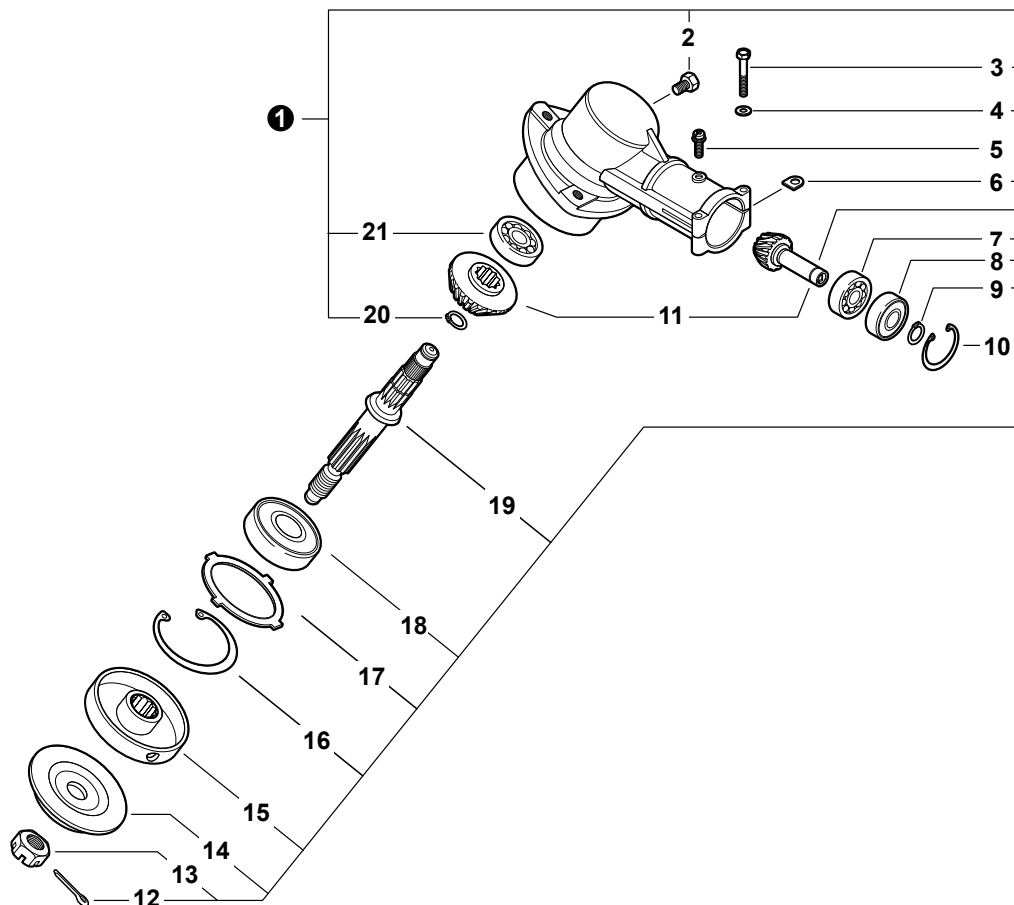

S/N: S33600039065 - S3360099999

NO.	PART NUMBER	QTY.	DESCRIPTION	DESCRIPCIÓN
1	P021044900	1	GEAR CASE ASY	CONJUNTO DE CAJA DE ENGRANAJES
2	90024205010	1	+SCREW - 5×10	+TORNILLO - 5×10
3	90010005035	2	+BOLT - 5×35	+PERNO - 5×35
4	90060000005	2	+WASHER	+ARANDELA
5	61023904130	2	+WASHER, SHIM	+ARANDELA, ESPACIADORA
6	90070200022	1	+RING, RETAINING - 22	+ANILLO, RETÉN - 22
7	90070600010	1	+RING, RETAINING - 10	+ANILLO, RETÉN - 10
8	90085806900	1	+BEARING, BALL - 6900Z	+COJINETE DE BOLAS - 6900ZZ
9	90085506900	1	+BEARING, BALL - 6900	+COJINETE DE BOLAS - 6900
10	61030044830	1	+GEAR SET - BEVEL	+JUEGO DE ENGRANAJES - CÓNICOS
11	61043450031	1	+BOLT - 8×8	+PERNO - 8×8
12	90030020022	1	+PIN, SPLIT - 2×22(1)	+PASADOR DIVIDIDO - 2×22(1)
13	90051100010	1	+NUT - 10 -- LEFT HAND	+TUERCA - 10 -- ROSCA IZQUIERDA
14	61031404131	1	+ADAPTER, BLADE - LOWER	+ADAPTADOR, CUCHILLA - INFERIOR
15	C535001160	1	+ADAPTER, BLADE - UPPER	+ADAPTADOR, CUCHILLA - SUPERIOR
16	V340000180	1	+WASHER	+ARANDELA
17	90070200032	1	+RING, RETAINING - 32	+ANILLO, RETÉN - 32
18	90081206201	1	+BEARING, BALL - 6201	+COJINETE DE BOLAS
19	61036008931	1	+GEAR, SHAFT	+ENGRANAJE, EJE
20	90070600012	1	+RING, RETAINING - 12	+ANILLO, RETÉN - 12
21	9406000609	1	+BEARING, BALL - 609	+COJINETE DE BOLAS - 609

(FOOTNOTE) 1- Bulk Option: 89850201130 - 10 pack

(NOTA DEL PIE) 1- Opción a Granel: 89850201130 - 10 pedazos