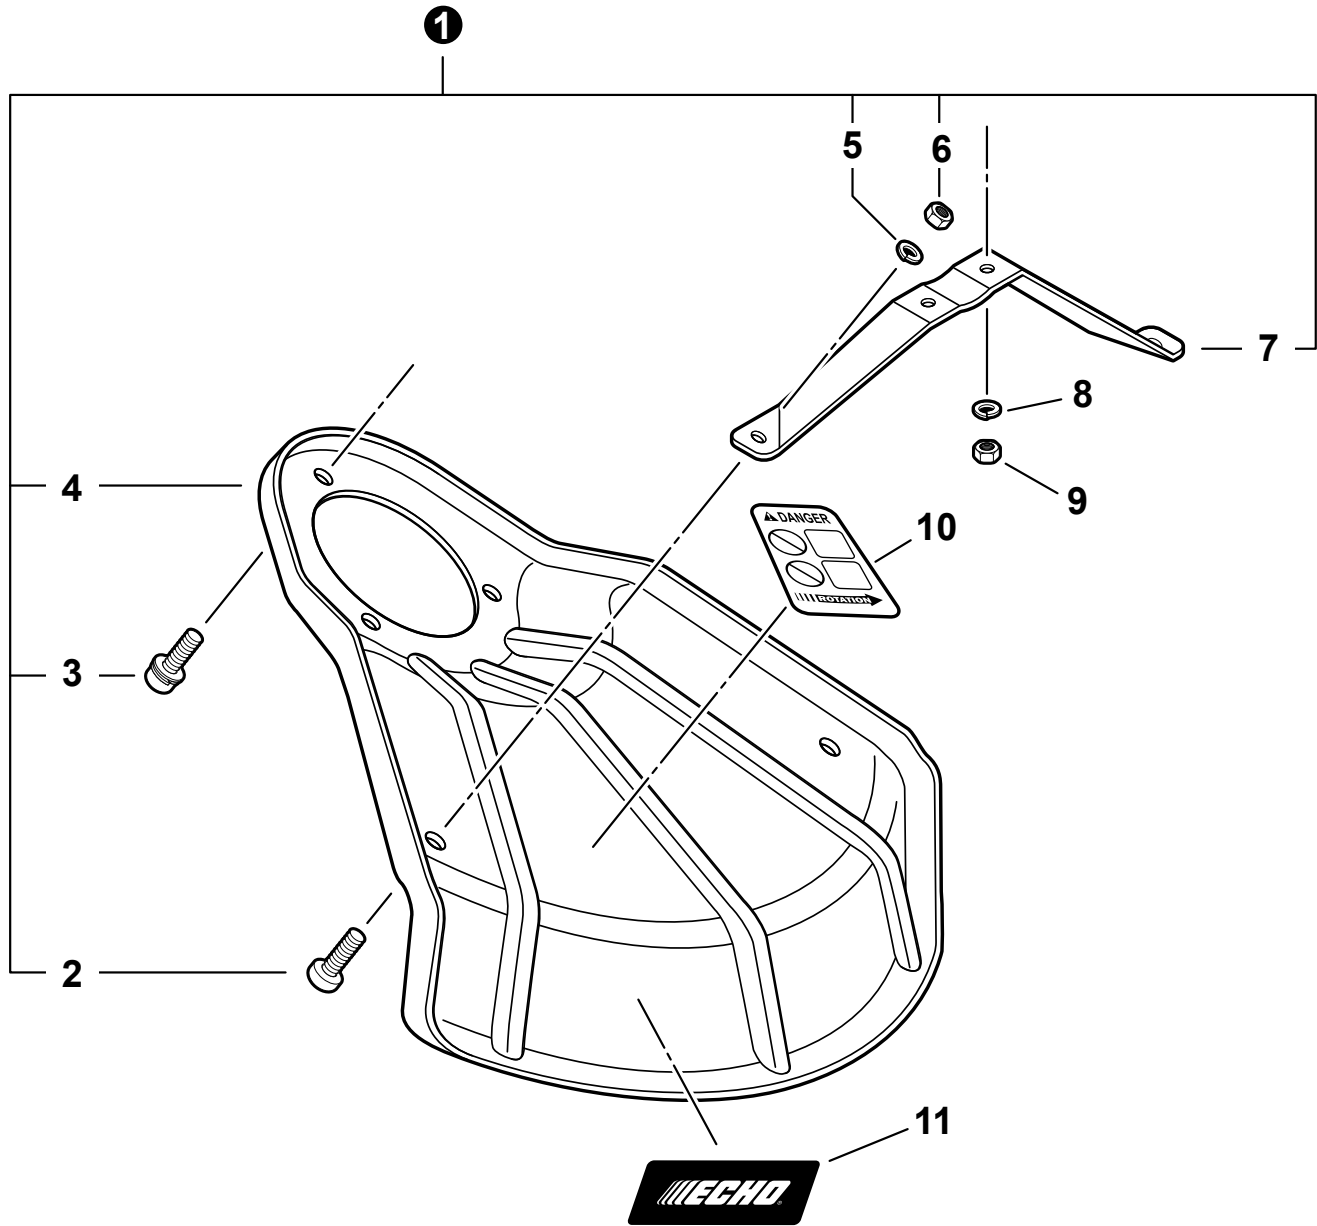

NO.	PART NUMBER	QTY.	DESCRIPTION	DESCRIPCIÓN
1	69900023431	1	DEBRIS SHIELD KIT - METAL	KIT DE PROTECTOR CONTRA RESIDUOS - METAL
2	90022005008	2	+SCREW - 5×8	+TORNILLO - 5×8
3	90024205010	3	+SCREW - 5×10	+TORNILLO - 5×10
4	C550000200	1	+SHIELD, DEBRIS - METAL	+PROTECTOR, CONTRA RESIDUOS - METÁLICO
5	90060500005	2	+LOCKWASHER - 5	+ARANDELA DE PRESIÓN - 5
6	90050000005	2	+NUT - 5	+TUERCA - 5
7	69901523431	1	+BRACKET, SHIELD	+SOPORTE, PROTECTOR
8	90060500005	2	LOCKWASHER - 5	ARANDELA DE PRESIÓN - 5
9	90050000005	2	NUT - 5	TUERCA - 5
10	89016841031	1	LABEL - DANGER	ETIQUETA - PRECAUCIÓN -- CALIENTE
11	X502000320	1	LABEL - ECHO	ETIQUETA - ECHO