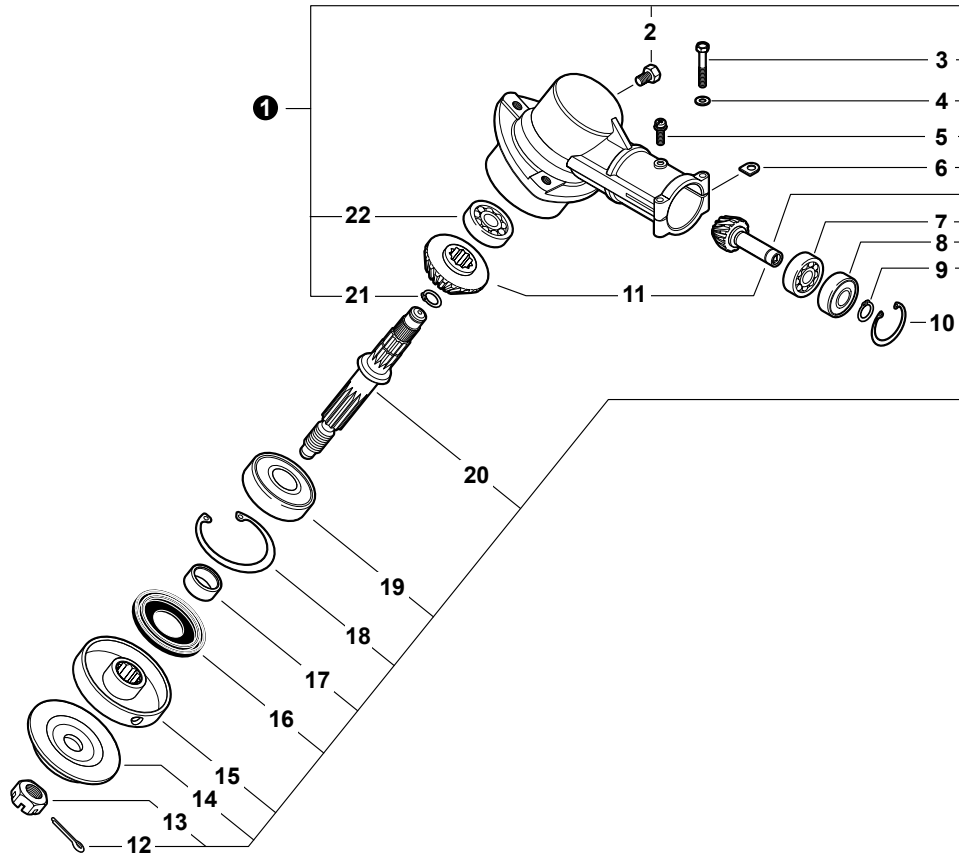

400 Oakwood Road Lake Zurich, Illinois 60047

WWW.ECHO-USA.COM

Table of Contents

Tabla de Contenido

99944200600

80 Tooth Brushcutter/ Recortador de hoja de 80 dientes

Main Pipe	3
Tubo principal	
Barrier Bars	4
Barras de Barrera	
Gear Case	5
Caja de engranajes	
Gear Case	6
Caja de engranajes	
Debris Shield - Metal	7
Protector Contra Residuos - Metálico	
80 Tooth Blade - 20mm Arbor - 8"	8
Cuchilla de 80 Dientes - Árbol 20mm - 8"	
Shoulder Harness	9
Arnés Para El Hombro	
Tools	10
Herramientas	

NO.	PART NUMBER	QTY.	DESCRIPTION	DESCRIPCIÓN
1	C050000230	1	MAIN PIPE ASY	CONJUNTO DE TUBO PRINCIPAL
2	61024644730	2	+STOPPER	+DETENEDOR
3	61021752630	1	+LINER - FLEXIBLE	+FORRO - FLEXIBLE
4	X505002500	1	LABEL - CAUTION	ETIQUETA - PRECAUCIÓN
5	89015204930	1	LABEL - ALIGNMENT	ETIQUETA - ALINEACIÓN
6	C506000000	1	DRIVESHAFT - FLEXIBLE	EJE DE MANDO - FLEXIBLE
7	P021047620	1	PAS ATTACHMENT HANGER	COLGADOR DE ADITAMENTO

NO.	PART NUMBER	QTY.	DESCRIPTION	DESCRIPCIÓN
1	V805000060	4	SCREW - 5×35	TORNILLO - 5×35
2	35164351730	1	BAR, BARRIER	BARRA, BARRERA
3	90050000005	4	NUT - 5	TUERCA - 5
4	C405000170	1	BAR, BARRIER	BARRA, BARRERA

NO.	PART NUMBER	QTY.	DESCRIPTION	DESCRIPCIÓN
1	C062000310	1	HARNES, SHOULDER	ARNÉS, HOMBROS

NO.	PART NUMBER	QTY.	DESCRIPTION	DESCRIPCIÓN
1	X602000020	1	T-WRENCH - 17×19mm	LLAVE DE TUERCAS - 17×19mm
2	X605000060	1	KEY - TORX -- T27	CHAVETA - TORX -- T27
3	X606000080	1	ROD, LOCKING - 5×120mm	VARILLA, DE TRABADO - 5×120mm