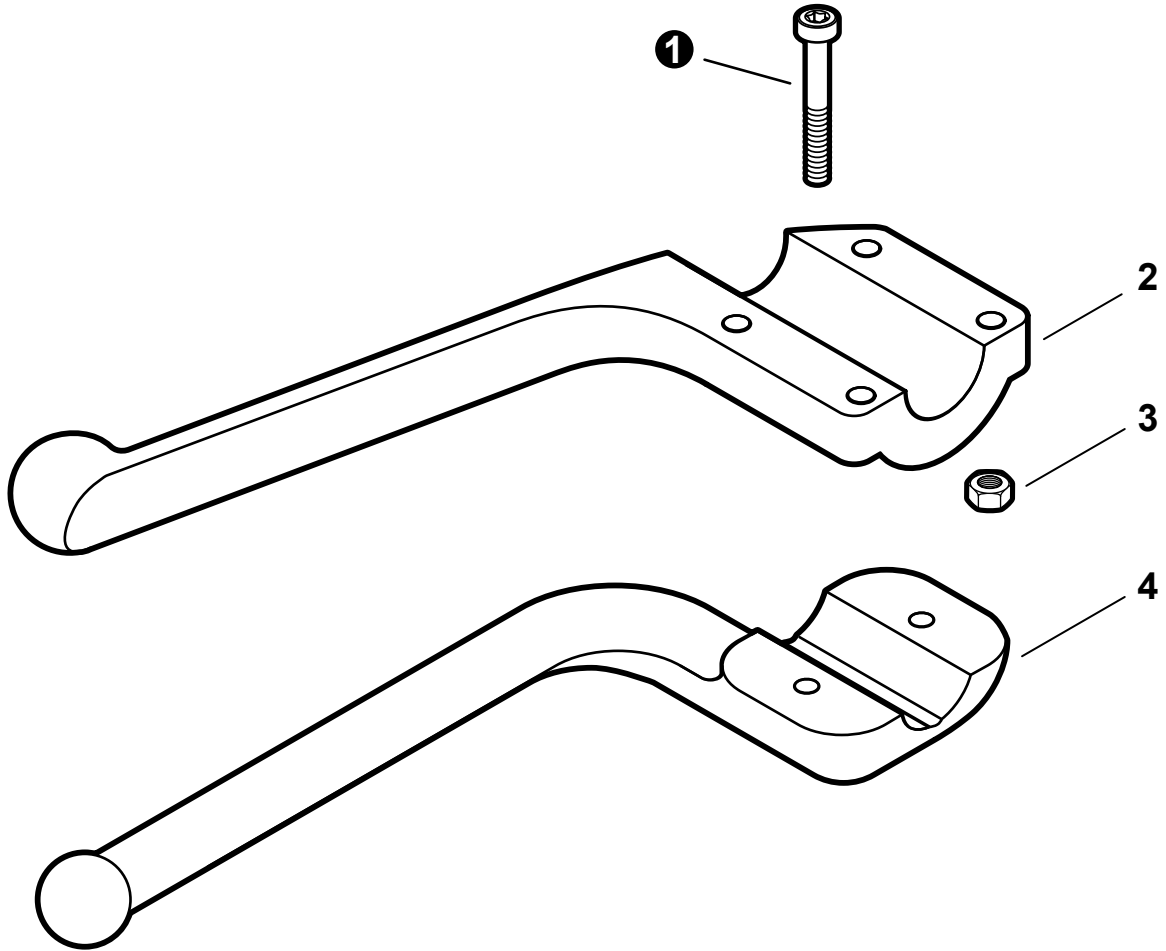

400 Oakwood Road Lake Zurich, Illinois 60047

WWW.ECHO-USA.COM

Table of Contents

Tabla de Contenido

99944200600

80 Tooth Brushcutter/ Recortador de hoja de 80 dientes

Main Pipe	3
Tubo principal	
Barrier Bars	4
Barras de Barrera	
Gear Case	5
Caja de engranajes	
Gear Case	6
Caja de engranajes	
Debris Shield - Metal	7
Protector Contra Residuos - Metálico	
80 Tooth Blade - 20mm Arbor - 8"	8
Cuchilla de 80 Dientes - Árbol 20mm - 8"	
Shoulder Harness	9
Arnés Para El Hombro	
Tools	10
Herramientas	

NO.	PART NUMBER	QTY.	DESCRIPTION	DESCRIPCIÓN
1	C050000230	1	MAIN PIPE ASY	CONJUNTO DE TUBO PRINCIPAL
2	61024644730	2	+STOPPER	+DETENEDOR
3	61021752630	1	+LINER - FLEXIBLE	+FORRO - FLEXIBLE
4	X505002500	1	LABEL - CAUTION	ETIQUETA - PRECAUCIÓN
5	89015204930	1	LABEL - ALIGNMENT	ETIQUETA - ALINEACIÓN
6	C506000000	1	DRIVESHAFT - FLEXIBLE	EJE DE MANDO - FLEXIBLE
7	P021047620	1	PAS ATTACHMENT HANGER	COLGADOR DE ADITAMENTO

NO.	PART NUMBER	QTY.	DESCRIPTION	DESCRIPCIÓN
1	V805000060	4	SCREW - 5×35	TORNILLO - 5×35
2	35164351730	1	BAR, BARRIER	BARRA, BARRERA
3	90050000005	4	NUT - 5	TUERCA - 5
4	C405000170	1	BAR, BARRIER	BARRA, BARRERA

NO.	PART NUMBER	QTY.	DESCRIPTION	DESCRIPCIÓN
1	C062000310	1	HARNES, SHOULDER	ARNÉS, HOMBROS

NO.	PART NUMBER	QTY.	DESCRIPTION	DESCRIPCIÓN
1	X602000020	1	T-WRENCH - 17×19mm	LLAVE DE TUERCAS - 17×19mm
2	X605000060	1	KEY - TORX -- T27	CHAVETA - TORX -- T27
3	X606000080	1	ROD, LOCKING - 5×120mm	VARILLA, DE TRABADO - 5×120mm