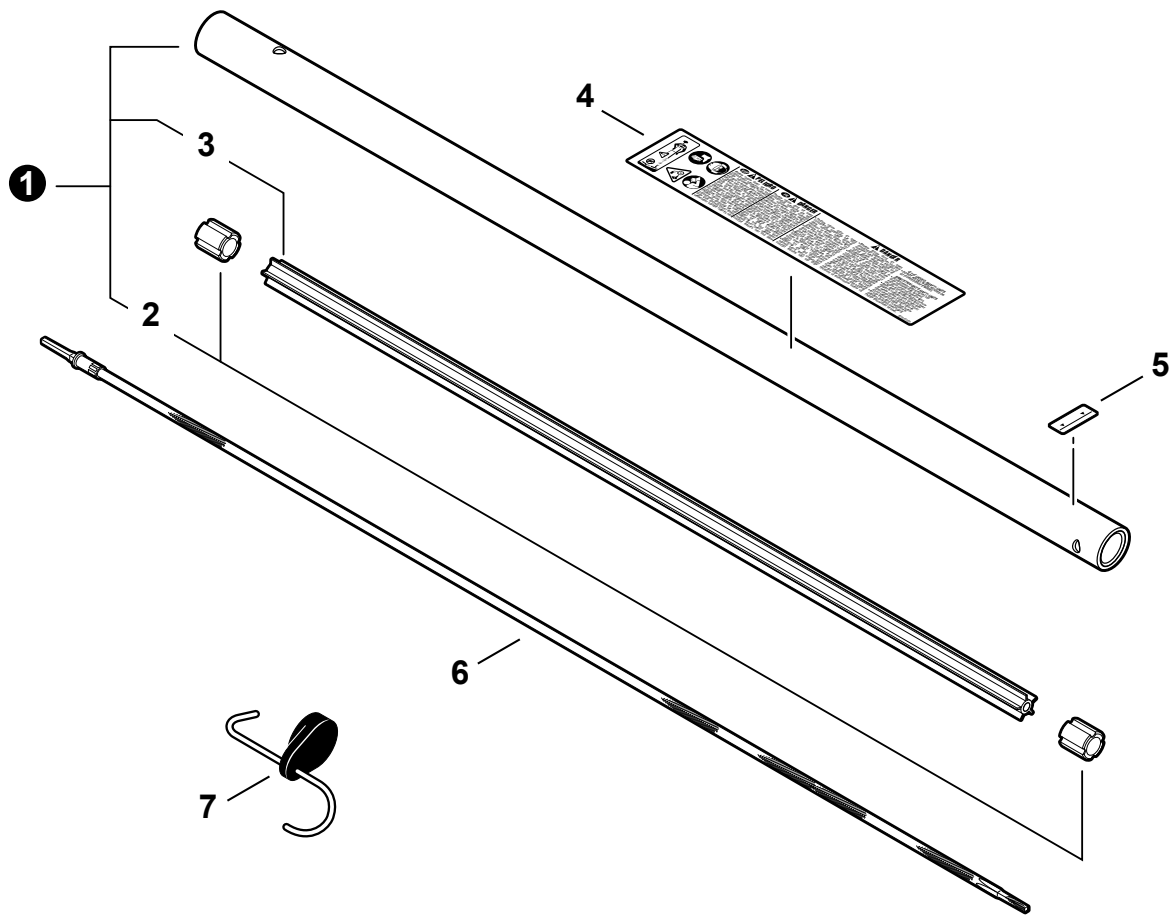

400 Oakwood Road Lake Zurich, Illinois 60047

WWW.ECHO-USA.COM

Table of Contents

Tabla de Contenido

99944200600

80 Tooth Brushcutter/ Recortador de hoja de 80 dientes

Main Pipe	3
Tubo principal	
Barrier Bars	4
Barras de Barrera	
Gear Case	5
Caja de engranajes	
Gear Case	6
Caja de engranajes	
Debris Shield - Metal	7
Protector Contra Residuos - Metálico	
80 Tooth Blade - 20mm Arbor - 8"	8
Cuchilla de 80 Dientes - Árbol 20mm - 8"	
Shoulder Harness	9
Arnés Para El Hombro	
Tools	10
Herramientas	

NO.	PART NUMBER	QTY.	DESCRIPTION	DESCRIPCIÓN
1	C050000230	1	MAIN PIPE ASY	CONJUNTO DE TUBO PRINCIPAL
2	61024644730	2	+STOPPER	+DETENEDOR
3	61021752630	1	+LINER - FLEXIBLE	+FORRO - FLEXIBLE
4	X505002500	1	LABEL - CAUTION	ETIQUETA - PRECAUCIÓN
5	89015204930	1	LABEL - ALIGNMENT	ETIQUETA - ALINEACIÓN
6	C506000000	1	DRIVESHAFT - FLEXIBLE	EJE DE MANDO - FLEXIBLE
7	P021047620	1	PAS ATTACHMENT HANGER	COLGADOR DE ADITAMENTO

NO.	PART NUMBER	QTY.	DESCRIPTION	DESCRIPCIÓN
1	V805000060	4	SCREW - 5×35	TORNILLO - 5×35
2	35164351730	1	BAR, BARRIER	BARRA, BARRERA
3	90050000005	4	NUT - 5	TUERCA - 5
4	C405000170	1	BAR, BARRIER	BARRA, BARRERA

NO.	PART NUMBER	QTY.	DESCRIPTION	DESCRIPCIÓN
1	C062000310	1	HARNES, SHOULDER	ARNÉS, HOMBROS

NO.	PART NUMBER	QTY.	DESCRIPTION	DESCRIPCIÓN
1	X602000020	1	T-WRENCH - 17×19mm	LLAVE DE TUERCAS - 17×19mm
2	X605000060	1	KEY - TORX -- T27	CHAVETA - TORX -- T27
3	X606000080	1	ROD, LOCKING - 5×120mm	VARILLA, DE TRABADO - 5×120mm