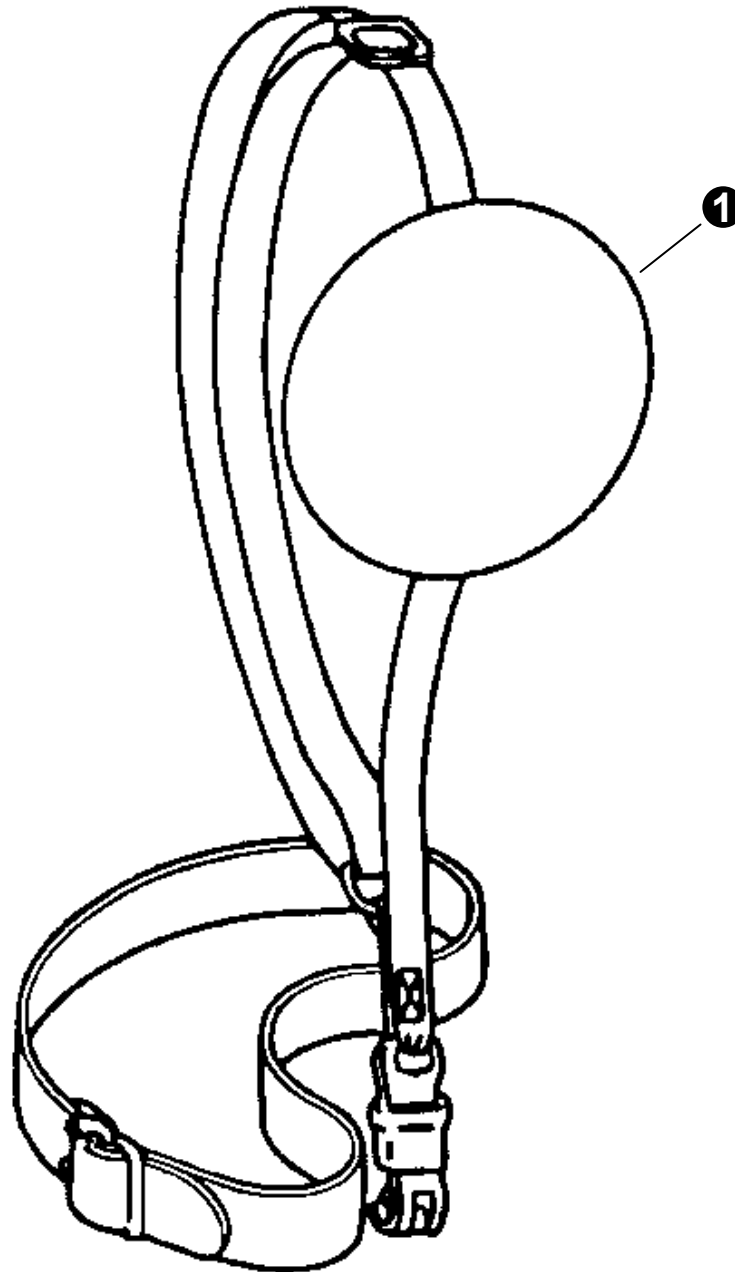

(FOOTNOTE) 1- Bulk Option: 89850201130 - 10 pack

(NOTA DEL PIE) 1- Opción a Granel: 89850201130 - 10 pedazos

NO.	PART NUMBER	QTY.	DESCRIPTION	DESCRIPCIÓN
1	69900023431	1	DEBRIS SHIELD KIT - METAL	KIT DE PROTECTOR CONTRA RESIDUOS - METAL
2	90022005008	2	+SCREW - 5×8	+TORNILLO - 5×8
3	90024205010	3	+SCREW - 5×10	+TORNILLO - 5×10
4	C550000200	1	+SHIELD, DEBRIS - METAL	+PROTECTOR, CONTRA RESIDUOS - METÁLICO
5	90060500005	2	+LOCKWASHER - 5	+ARANDELA DE PRESIÓN - 5
6	90050000005	2	+NUT - 5	+TUERCA - 5
7	69901523431	1	+BRACKET, SHIELD	+SOPORTE, PROTECTOR
8	90060500005	2	LOCKWASHER - 5	ARANDELA DE PRESIÓN - 5
9	90050000005	2	NUT - 5	TUERCA - 5
10	89016841031	1	LABEL - DANGER	ETIQUETA - PRECAUCIÓN -- CALIENTE
11	X502000320	1	LABEL - ECHO	ETIQUETA - ECHO

69500120331

8", 80 Tooth Brush Blade - 20mm Arbor
Hoja de 80 Dientes para Maleza de 20 cm - Árbol de 20mm
Lame à 80 Dents de Débroussaillage de 20 cm - Arbre de 20 mm

NO.	PART NUMBER	QTY.	DESCRIPTION	DESCRIPCIÓN
1	69500120331	1	80 Tooth Blade - 20mm Arbor - 8"	Cuchilla de 80 Dientes - Árbol de 20mm - 8"

NO.	PART NUMBER	QTY.	DESCRIPTION	DESCRIPCIÓN
1	C062000310	1	HARNES, SHOULDER	ARNÉS, HOMBROS

NO.	PART NUMBER	QTY.	DESCRIPTION	DESCRIPCIÓN
1	X602000020	1	T-WRENCH - 17×19mm	LLAVE DE TUERCAS - 17×19mm
2	X605000060	1	KEY - TORX -- T27	CHAVETA - TORX -- T27
3	X606000080	1	ROD, LOCKING - 5×120mm	VARILLA, DE TRABADO - 5×120mm