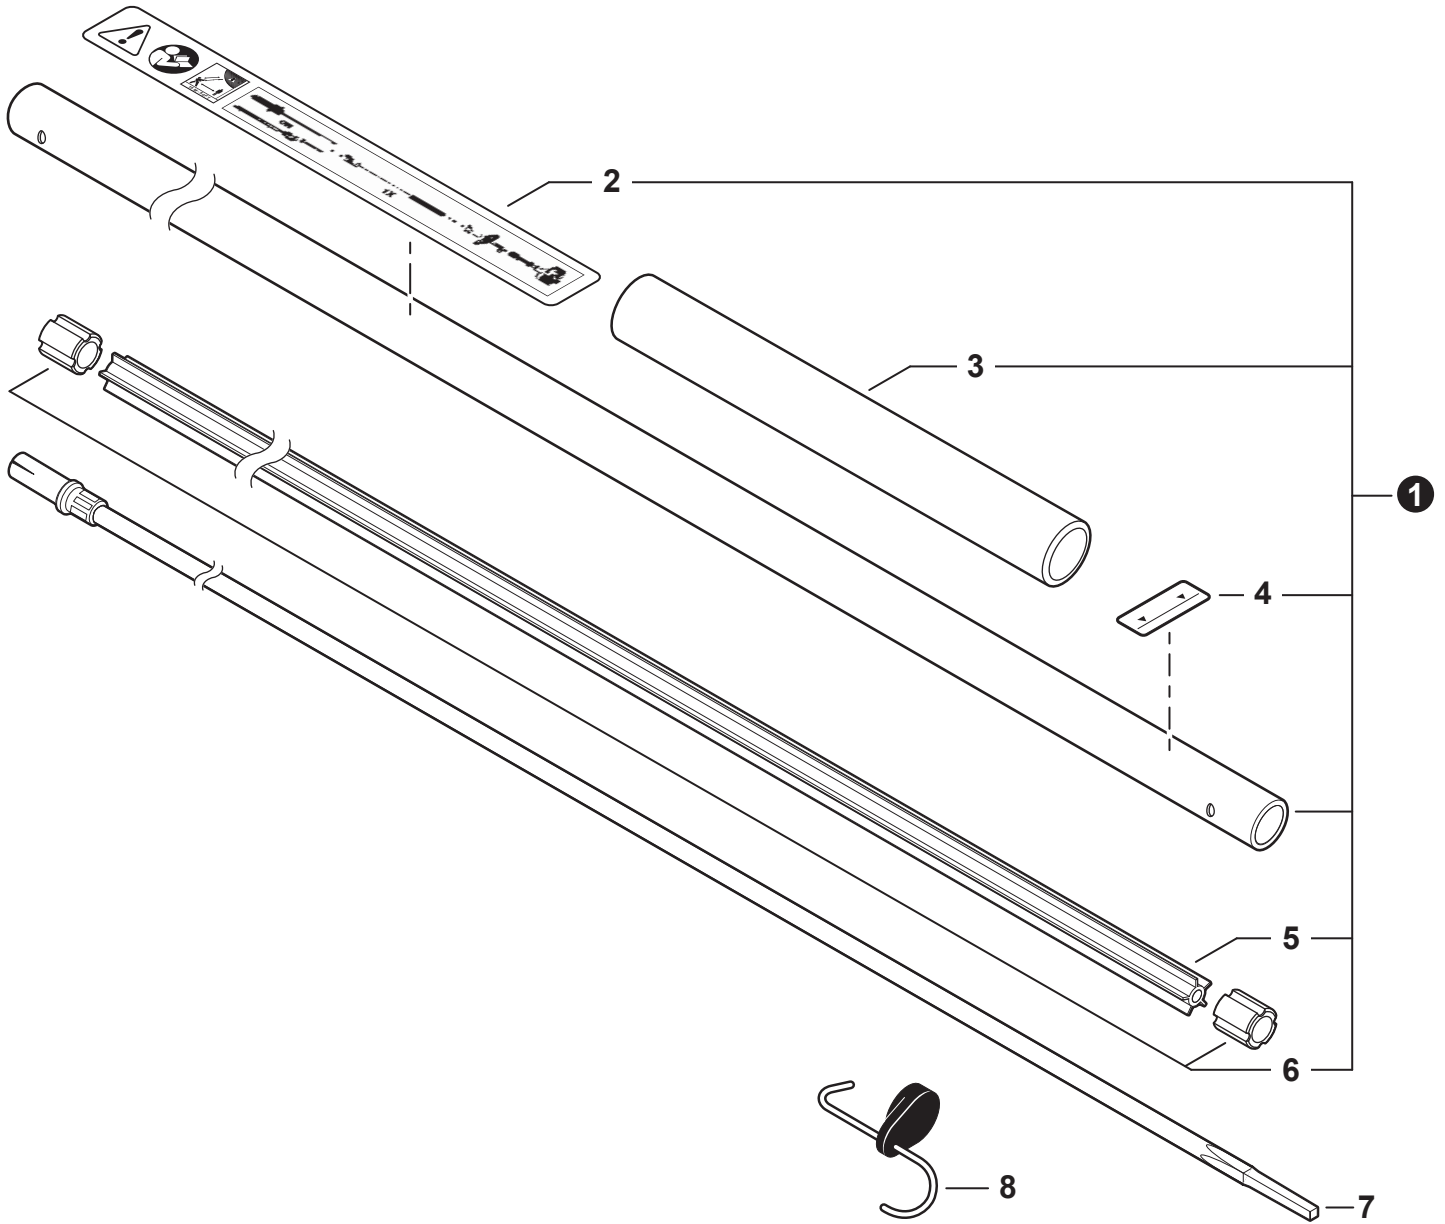

NO.	PART NUMBER	QTY.	DESCRIPTION	DESCRIPCIÓN
1	C050003150	1	MAIN PIPE ASSY	MONTAJE DE TUBO PRINCIPAL
2	X505002400	1	+LABEL, CAUTION	+ETIQUETA DE PRECAUCIÓN
3	35101254330	1	+GRIP, HANDLE	+AGARRE
4	89015204930	1	+LABEL - ALIGNMENT	+ETIQUETA - ALINEACIÓN
5	C507000170	1	+LINER - FLEXIBLE	+FORRO - FLEXIBLE
6	61024644730	2	+STOPPER	+RETENEDOR
7	C506000540	1	DRIVESHAFT - FLEXIBLE	EJE DE MANDO - FLEXIBLE
8	P021047620	1	HANGER, ATTACHMENT	COLGADOR DE ACCESORIOS

NO.	PART NUMBER	QTY.	DESCRIPTION	DESCRIPCIÓN
1	C510000330	1	COUPLER ASSY	MONTAJE DE UNIÓN
2	V299000660	1	+THUMBSCREW	+TORNILLO DE OREJETAS
3	V304000040	1	+WASHER 6.6×20×1.6	+ARANDELA 6.6×20×1.6
4	V806000020	1	+BOLT, TORX 6×25	+PERNO TORX 6×25
5	V312000010	1	+WASHER 18 SPR STEEL	+ARANDELA 18
6	90051400006	1	+NUT	+TUERCA
7	V805000130	1	+BOLT, TORX 5×10	+PERNO TORX 5×10
8	17830256630	1	+LATCH ASSY	+MONTAJE DE SEGURO
9	9108506040	1	+BOLT 6×40	+PERNO 6×40