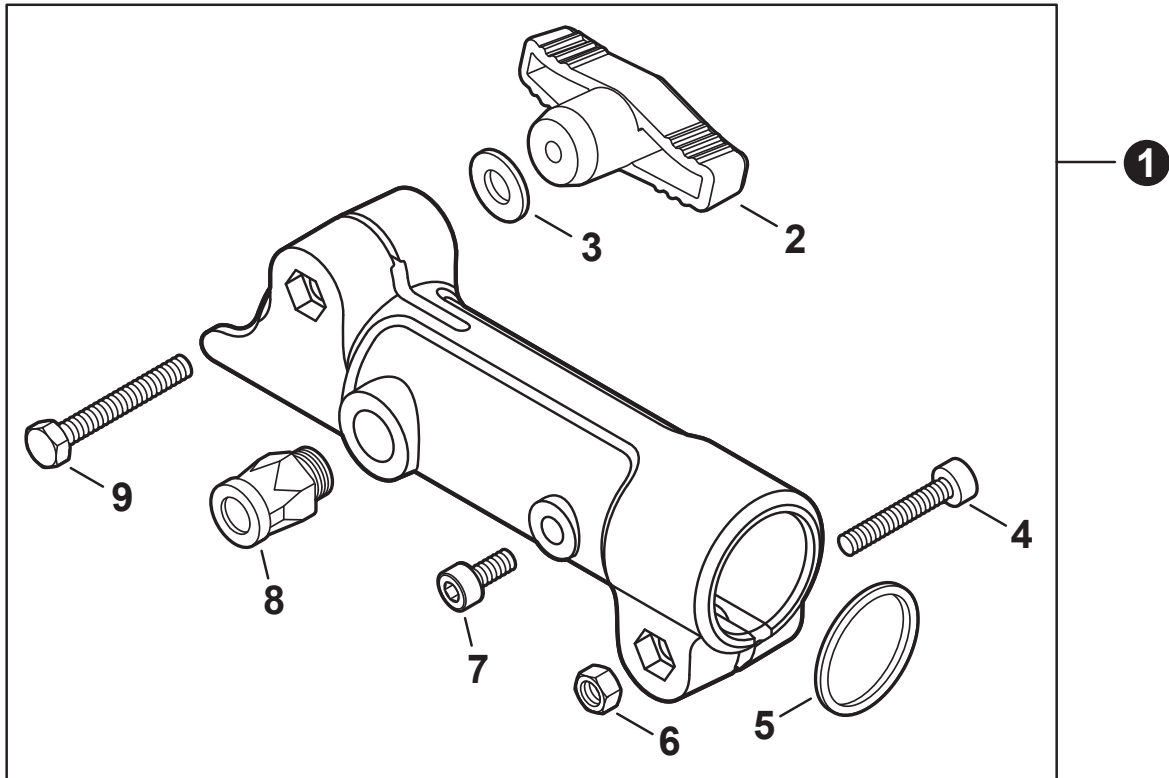

NO.	PART NUMBER	QTY.	DESCRIPTION	DESCRIPCIÓN
1	C050003150	1	MAIN PIPE ASSY	MONTAJE DE TUBO PRINCIPAL
2	X505002400	1	+LABEL, CAUTION	+ETIQUETA DE PRECAUCIÓN
3	35101254330	1	+GRIP, HANDLE	+AGARRE
4	89015204930	1	+LABEL - ALIGNMENT	+ETIQUETA - ALINEACIÓN
5	C507000170	1	+LINER - FLEXIBLE	+FORRO - FLEXIBLE
6	61024644730	2	+STOPPER	+RETENEDOR
7	C506000540	1	DRIVESHAFT - FLEXIBLE	EJE DE MANDO - FLEXIBLE
8	P021047620	1	HANGER, ATTACHMENT	COLGADOR DE ACCESORIOS

NO.	PART NUMBER	QTY.	DESCRIPTION	DESCRIPCIÓN
1	C510000330	1	COUPLER ASSY	MONTAJE DE UNIÓN
2	V299000660	1	+THUMBSCREW	+TORNILLO DE OREJETAS
3	V304000040	1	+WASHER 6.6×20×1.6	+ARANDELA 6.6×20×1.6
4	V806000020	1	+BOLT, TORX 6×25	+PERNO TORX 6×25
5	V312000010	1	+WASHER 18 SPR STEEL	+ARANDELA 18
6	90051400006	1	+NUT	+TUERCA
7	V805000130	1	+BOLT, TORX 5×10	+PERNO TORX 5×10
8	17830256630	1	+LATCH ASSY	+MONTAJE DE SEGURO
9	9108506040	1	+BOLT 6×40	+PERNO 6×40