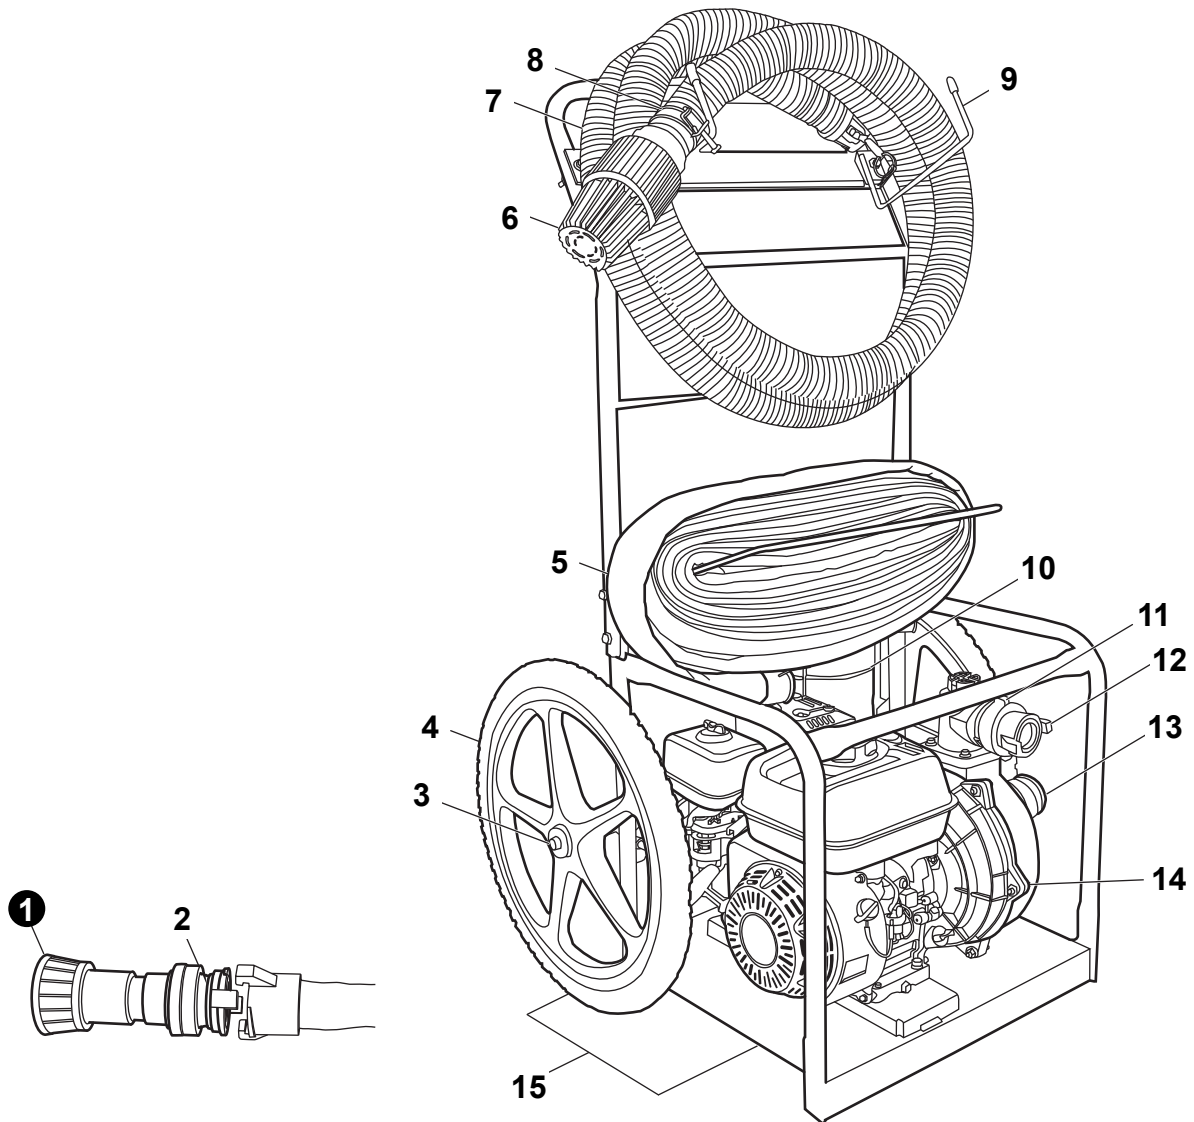

P/N 99922205645
REVISED 11/13/20

Engine **3**
Motor

Frame Components..... **4**
Componentes del marco

Frame Components..... **5**
Componentes del marco

Pump Assy..... **6**
Montaje de la Bomba

Pump Assy..... **7**
Montaje de la Bomba

**See OEM for
Service Parts
or Replacement**

**Ver OEM para
servicio de piezas
o reemplazo**

NO.	PART NUMBER	QTY.	DESCRIPTION	DESCRIPCIÓN
1	YH483000170	1	NOZZLE, FIRE	BOQUILLA, FUEGO
2	YH456000020	1	ADAPTER, FIRE HOSE 1.5" Mnpt	ADAPTADOR, MANGUERA CONTRA INCENDIOS 1.5" Mnpt
3	YH478000120	1	AXLE W/HARDWARE	EJE CON HARDWARE
4	YH478000110	2	WHEEL	RUEDA
5	YH467000560	1	HOSE, FIRE	MANGUERA, FUEGO
6	YH467000550	1	VALVE, 2" FOOT	VÁLVULA, 2" PIE
7	YH467000540	1	HOSE, SUCTION	MANGUERA, ASPIRACION
8	YH452000630	2	CLAMP	ABRAZADERA
9	YH479000610	1	HANGER, SUCTION HOSE	PERCHA, MANGUERA DE ASPIRACION
10	YH479000600	1	HOLDER, PRIMING JUG	SOPORTE JARRA DE CEBADO
11	YH456000040	1	ADAPTER, REDUCING, 2" x 1.5"	ADAPTADOR, REDUCTOR, 2" x 1.5"
12	YH456000030	1	ADAPTER, FIRE HOSE 1.5" FnpsH	ADAPTADOR, MANGUERA CONTRA INCENDIOS DE 1.5" FnpsH
13	YH456000050	1	ADAPTER, 2" FEMALE NPT	ADAPTADOR, NPT HEMBRA DE 2"
14	YH604000040	1	ASSY., WATER PUMP	MONTAJE, BOMBA DE AGUA
15	YH479000680	1	FRAME, AXLE AND WHEELS	CUADRO, EJE Y RUEDAS

NO.	PART NUMBER	QTY.	DESCRIPTION	DESCRIPCIÓN
1	YH482000480	1	CASING, PUMP	CARCASA, BOMBA
2	YH482000490	1	KIT, SEAL	KIT, SELLO
3	YH482000540	1	KIT, HOSE COUPLING	KIT, ACOPLAMIENTO DE MANGUERA
4	YH482000510	1	ASSY., PUMP PLUG	CPL., TAPÓN DE BOMBA
5	YH482000520	1	KIT, OUTLET	KIT, SALIDA
6	YH482000530	1	KIT, INLET	KIT, ENTRADA
7	YH482000550	1	CASING, FRONT PUMP	CARCASA, BOMBA DELANTERA
8	YH482000560	1	DIFFUSER	DIFUSOR
9	YH482000500	1	IMPELLER	DE IMPULSOR
10	YH452000640	1	KIT, HARDWARE	KIT, HARDWARE
11	YH452000650	1	KIT, ENGINE MOUNTING HARDWARE	KIT, HARDWARE DE MONTAJE DEL MOTOR