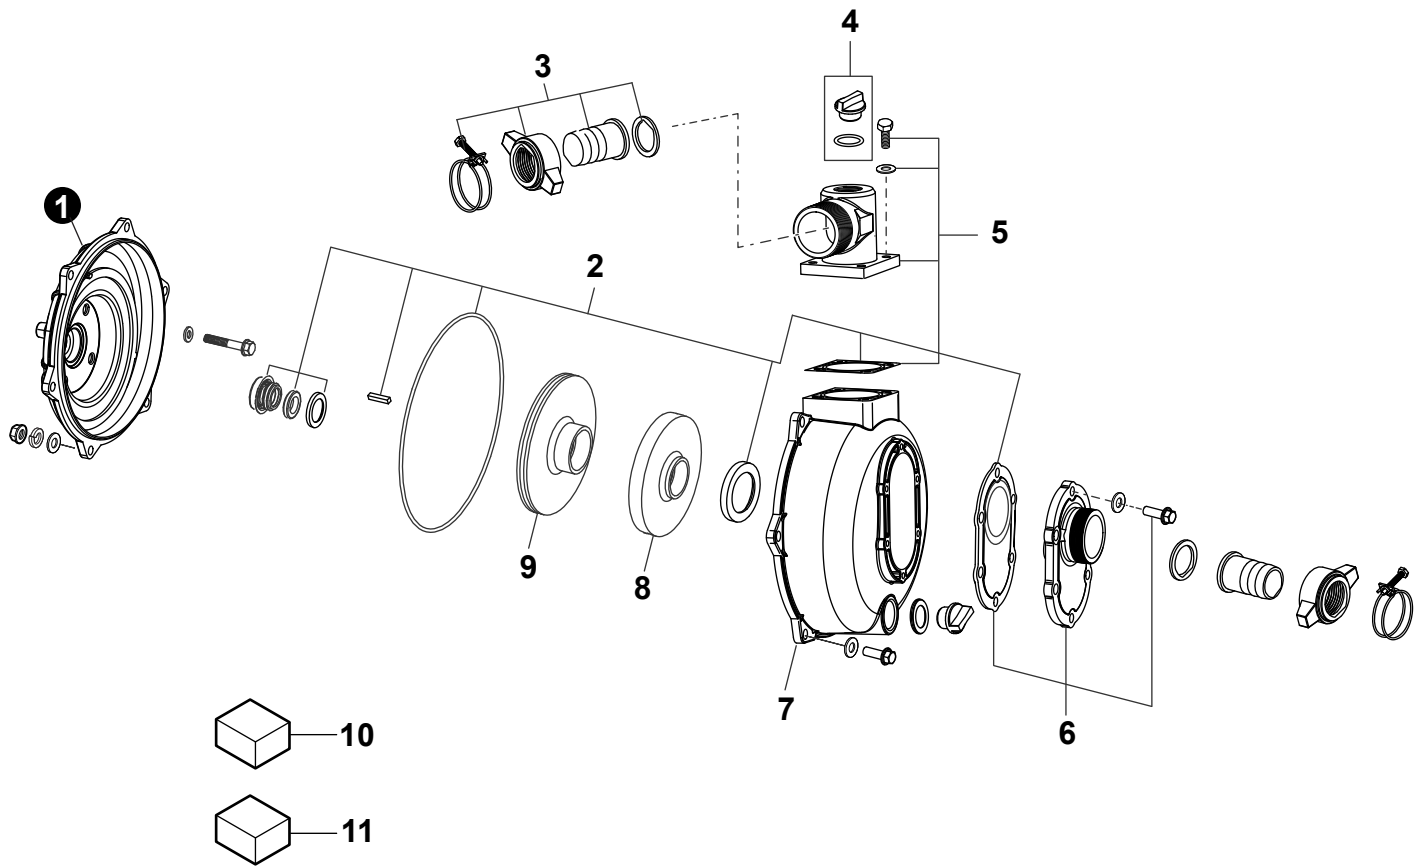

P/N 99922205645
REVISED 11/13/20

Engine **3**
Motor

Frame Components..... **4**
Componentes del marco

Frame Components..... **5**
Componentes del marco

Pump Assy..... **6**
Montaje de la Bomba

Pump Assy..... **7**
Montaje de la Bomba

**See OEM for
Service Parts
or Replacement**

**Ver OEM para
servicio de piezas
o reemplazo**

NO.	PART NUMBER	QTY.	DESCRIPTION	DESCRIPCIÓN
1	YH483000170	1	NOZZLE, FIRE	BOQUILLA, FUEGO
2	YH456000020	1	ADAPTER, FIRE HOSE 1.5" Mnpt	ADAPTADOR, MANGUERA CONTRA INCENDIOS 1.5" Mnpt
3	YH478000120	1	AXLE W/HARDWARE	EJE CON HARDWARE
4	YH478000110	2	WHEEL	RUEDA
5	YH467000560	1	HOSE, FIRE	MANGUERA, FUEGO
6	YH467000550	1	VALVE, 2" FOOT	VÁLVULA, 2" PIE
7	YH467000540	1	HOSE, SUCTION	MANGUERA, ASPIRACION
8	YH452000630	2	CLAMP	ABRAZADERA
9	YH479000610	1	HANGER, SUCTION HOSE	PERCHA, MANGUERA DE ASPIRACION
10	YH479000600	1	HOLDER, PRIMING JUG	SOPORTE JARRA DE CEBADO
11	YH456000040	1	ADAPTER, REDUCING, 2" x 1.5"	ADAPTADOR, REDUCTOR, 2" x 1.5"
12	YH456000030	1	ADAPTER, FIRE HOSE 1.5" FnpsH	ADAPTADOR, MANGUERA CONTRA INCENDIOS DE 1.5" FnpsH
13	YH456000050	1	ADAPTER, 2" FEMALE NPT	ADAPTADOR, NPT HEMBRA DE 2"
14	YH604000040	1	ASSY., WATER PUMP	MONTAJE, BOMBA DE AGUA
15	YH479000680	1	FRAME, AXLE AND WHEELS	CUADRO, EJE Y RUEDAS

NO.	PART NUMBER	QTY.	DESCRIPTION	DESCRIPCIÓN
1	YH482000480	1	CASING, PUMP	CARCASA, BOMBA
2	YH482000490	1	KIT, SEAL	KIT, SELLO
3	YH482000540	1	KIT, HOSE COUPLING	KIT, ACOPLAMIENTO DE MANGUERA
4	YH482000510	1	ASSY., PUMP PLUG	CPL., TAPÓN DE BOMBA
5	YH482000520	1	KIT, OUTLET	KIT, SALIDA
6	YH482000530	1	KIT, INLET	KIT, ENTRADA
7	YH482000550	1	CASING, FRONT PUMP	CARCASA, BOMBA DELANTERA
8	YH482000560	1	DIFFUSER	DIFUSOR
9	YH482000500	1	IMPELLER	DE IMPULSOR
10	YH452000640	1	KIT, HARDWARE	KIT, HARDWARE
11	YH452000650	1	KIT, ENGINE MOUNTING HARDWARE	KIT, HARDWARE DE MONTAJE DEL MOTOR