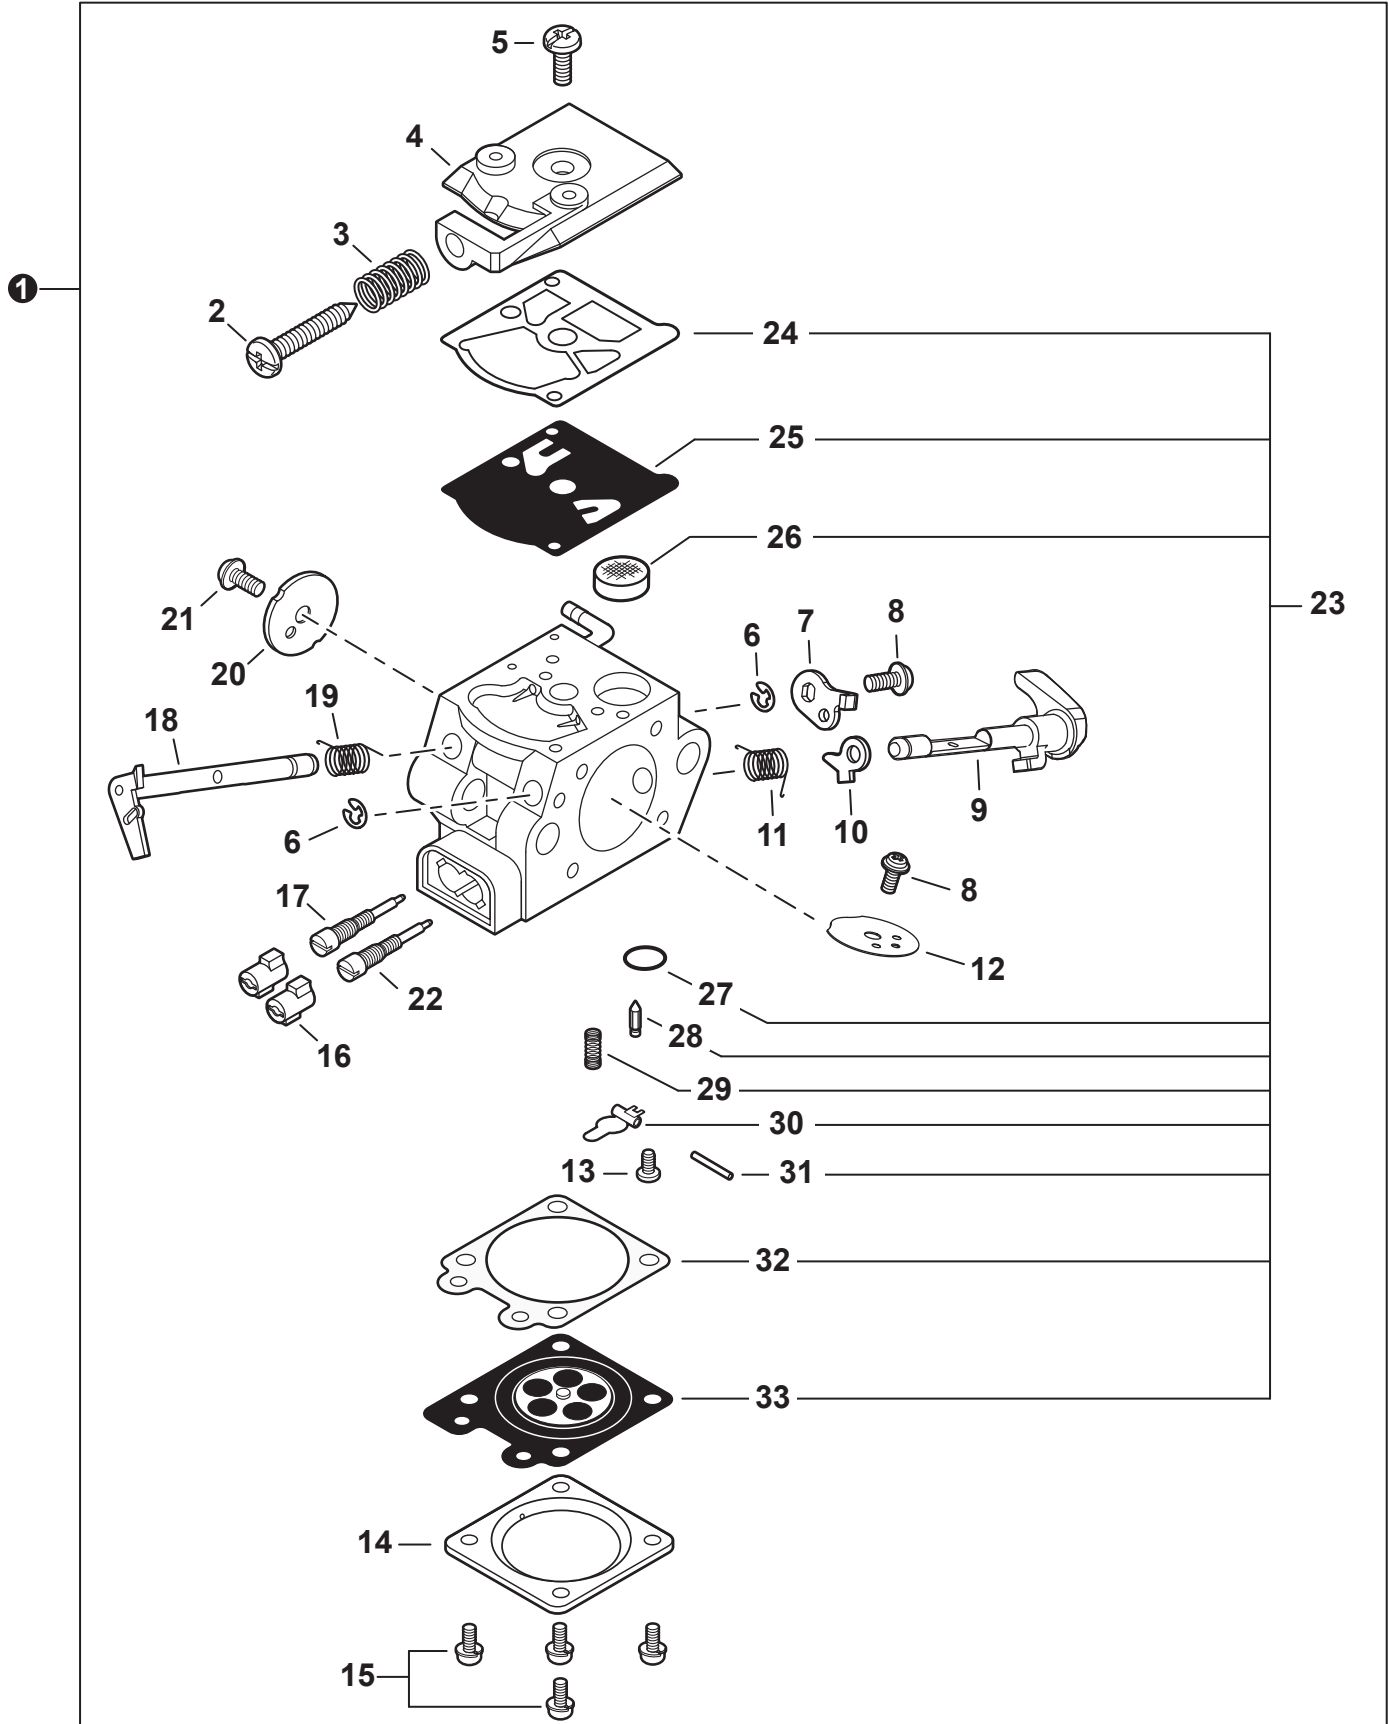

NO.	PART NUMBER	QTY.	DESCRIPTION	DESCRIPCIÓN
1	A021004691	1	CARBURETOR WT-1208	CARBURADOR WT-1208
2	12313404260	1	+SCREW, IDLE ADJUST	+TORNILLO PARA AJUSTAR EL RALENTI
3	12313304260	1	+SPRING, IDLE ADJUST	+RESORTE PARA AJUSTAR EL RALENTÍ
4	P003005980	1	+COVER, FUEL PUMP	+TAPA DE LA BOMBA DE COMBUSTIBLE
5	12311003930	1	+SCREW	+TORNILLO
6	12312715030	2	+E-RING	+RETENEDOR TIPO "E"
7	P003000380	1	+LEVER, THROTTLE	+PALANCA DE ACELERADOR
8	12311438830	2	+SCREW	+TORNILLO
9	P003005760	1	+SHAFT ASSY, CHOKE	+MONTAJE DE EJE DEL ESTRANGULADOR
10	P003001510	1	+LEVER, FAST IDLE	+PALANCA DE RALENTÍ RÁPIDO
11	P003004780	1	+SPRING	+RESORTE
12	P003000410	1	+VALVE, CHOKE	+VÁLVULA ESTRANGULADOR
13	P003005400	1	+SCREW	+TORNILLO
14	12314203930	1	+COVER, METERING DIAPHRAGM	+TAPA DE DIAFRAGMA DE MEDICIÓN
15	12313002960	4	+SCREW	+TORNILLO
16	P003000010	2	+CAP, LIMITER	+PROTECTOR DE TORNILLO
17	P003004820	1	+NEEDLE, MIXTURE	+AGUJA DE REGULACION
18	P003001300	1	+SHAFT, THROTTLE	+EJE DEL ACELERADOR
19	12311337530	1	+SPRING, THROTTLE RETURN	+RESORTE DEL ACELERADOR
20	P003005750	1	+VALVE, THROTTLE	+VÁLVULA DEL ACELERADOR
21	P003002380	1	+SCREW	+TORNILLO
22	12312003661	1	+NEEDLE, MIXTURE	+AGUJA DE REGULACION
23	P033000030	1	+REPAIR KIT, CARBURETOR	+JUEGO DE REPARACIÓN DE CARBURADOR
24		1	++GASKET, FUEL PUMP	++EMPAQUETADURA DE LA BOMBA DE COMBUSTIBLE
25		1	++DIAPHRAGM, PUMP	++DIAFRAGMA DE LA BOMBA
26		1	++SCREEN, FUEL INLET	++MALLA FILTRADORA
27		1	++PLUG, WELCH	++TAPÓN WELCH
28		1	++VALVE, INLET NEEDLE	++VÁLVULA REGULADORA
29		1	++SPRING, METERING LEVER	++RESORTE PALANCA DE MEDICIÓN
30		1	++LEVER, METERING	++PALANCA DE MEDICIÓN
31		1	++PIN, METERING LEVER	++PASADOR DE PALANCA DE MEDICIÓN
32		1	++GASKET, METERING DIAPHRAGM	++EMPAQUETADURA DE DIAFRAGMA DE MEDICIÓN
33		1	++DIAPHRAGM, METERING	++DIAFRAGMA DE MEDICIÓN