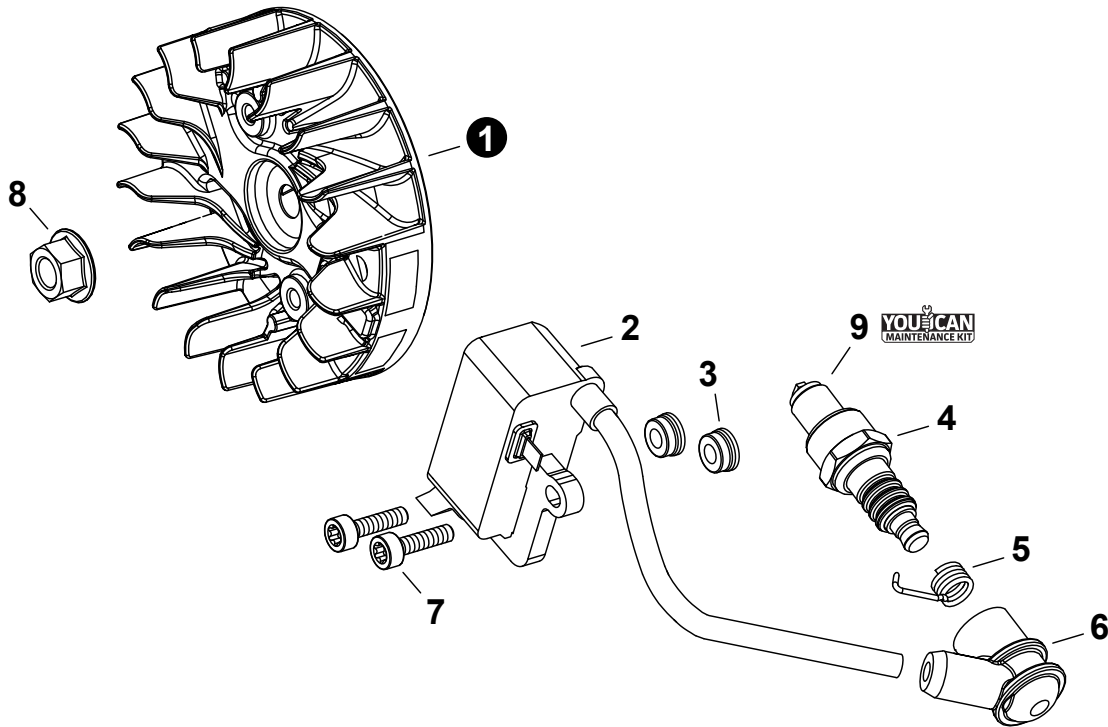

NO.	PART NUMBER	QTY.	DESCRIPTION	DESCRIPCIÓN
1	A409001300	1	FLYWHEEL	VOLANTE
2	P021050161	1	COIL, IGNITION	BOBINA DE ENCENDIDO
3	V352000300	2	COLLAR 4	COLLAR 4
4	A425000060	1	SPARK PLUG - CMR7H	BUJÍA - CMR7H
5	A426000010	1	TERMINAL, SPARK PLUG	TERMINAL DE BUJÍA
6	A427000190	1	CAP, SPARK PLUG	TAPA DE BUJÍA
7	V804000060	2	BOLT, TORX 4x16	PERNO TORX 4x16
8	V265000140	1	NUT M8	TUERCA M8
9	90201Y	1	TUNE-UP KIT - YOUCAN™	JUEGO DE PUESTA A PUNTO - YOUCAN™