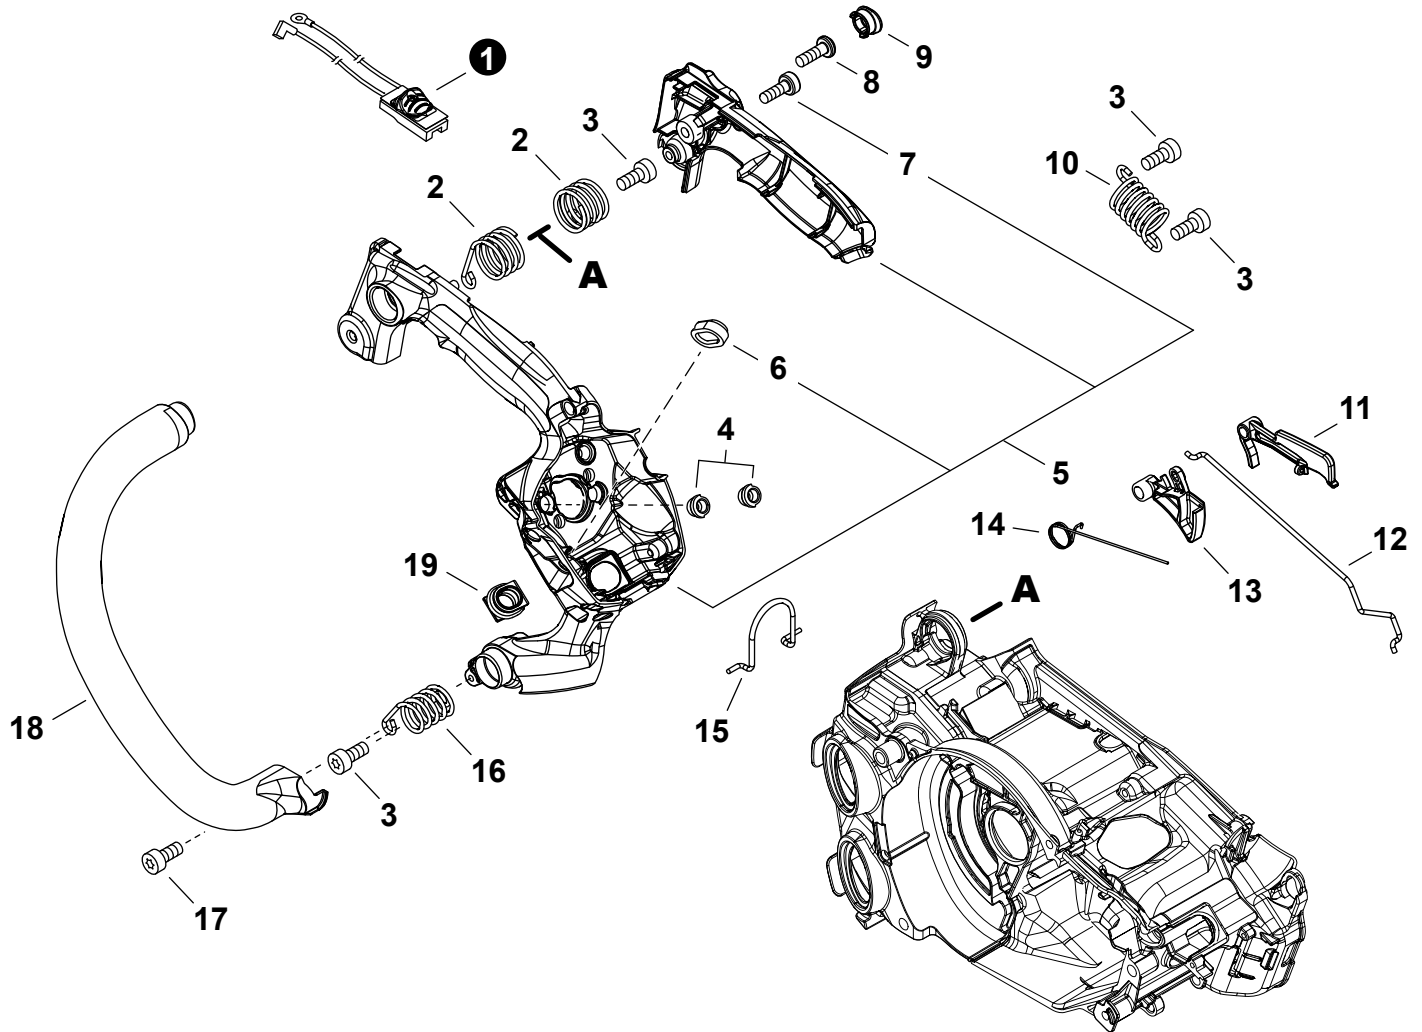

NO.	PART NUMBER	QTY.	DESCRIPTION	DESCRIPCIÓN
1	A440002741	1	SWITCH, ON-OFF	INTERRUPTOR DE ENCENDIDO-APAGADO
2	V450002050	2	SPRING, COMPRESSION	RESORTE DE COMPRESIÓN
3	V804000000	4	BOLT, TORX 4x12	PERNO TORX 4x12
4	V162000771	2	PLUG	TAPÓN
5	P100002151	1	HANDLE SET, REAR	JUEGO DE MANGO TRASERO
6	V131000220	1	+GROMMET, NEEDLE	+OJAL DE AGUJA
7	V804000010	1	+BOLT, TORX 4x16	+PERNO TORX 4x16
8	V805000000	1	BOLT, TORX 5x16	PERNO TORX 5x16
9	V162000760	1	PLUG	TAPÓN
10	V450002060	1	SPRING, COMPRESSION	RESORTE DE COMPRESIÓN
11	C460000591	1	LOCKOUT, THROTTLE	SEGURO DEL ACELERADOR
12	C454000540	1	ROD, THROTTLE	VARILLA ACELERADOR
13	C450000951	1	TRIGGER, THROTTLE	GATILLO DEL ACELERADOR
14	V452001650	1	SPRING, TORSION	RESORTE DE TORSIÓN
15	C646000132	1	RING, HARNESS	ANILLO DEL ARNÉS
16	V450002070	1	SPRING, COMPRESSION	RESORTE DE COMPRESIÓN
17	V804000010	1	BOLT, TORX 4x16	PERNO TORX 4x16
18	C400001550	1	HANDLE, FRONT	MANGO DELANTERO
19	A239000110	1	PIPE, INTAKE	TUBO DE ADMISIÓN