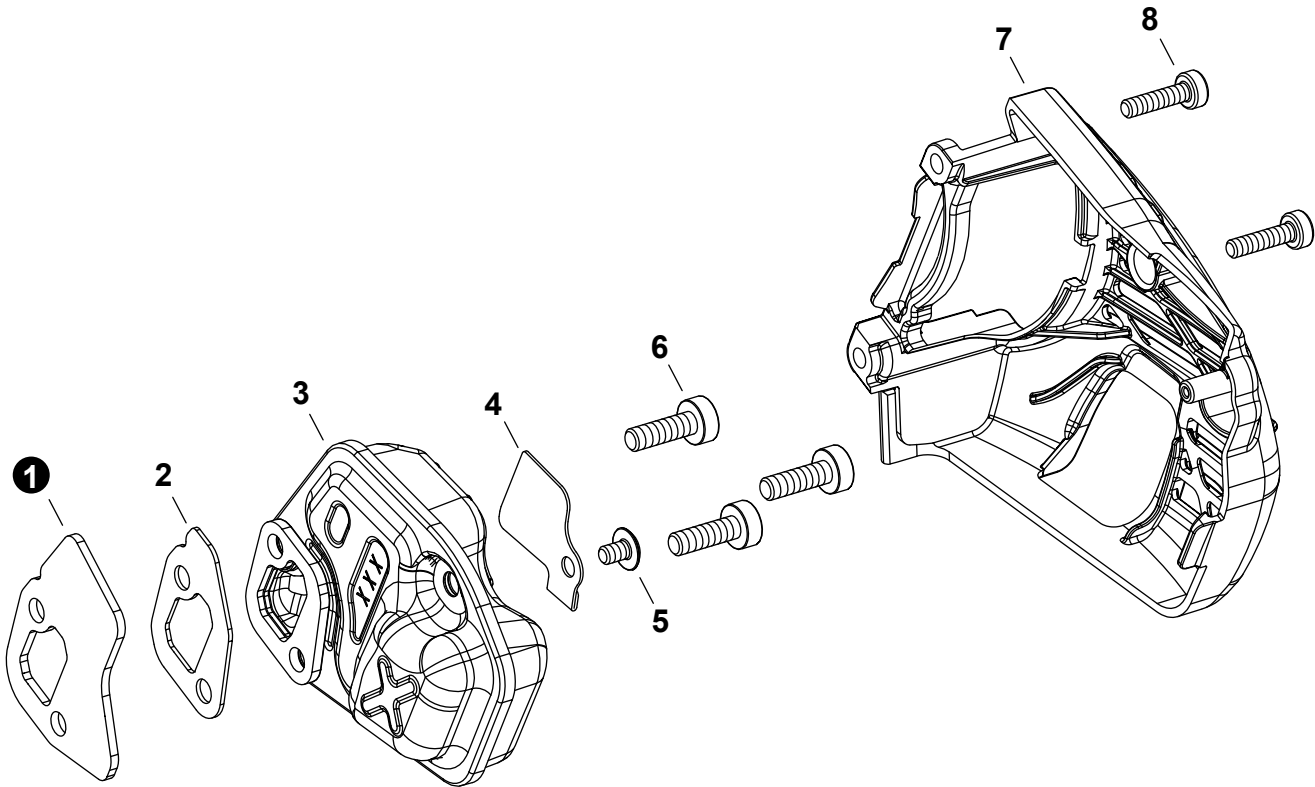

NO.	PART NUMBER	QTY.	DESCRIPTION	DESCRIPCIÓN
1	A312000090	1	HEAT SHIELD, EXHAUST	PROTECTOR TÉRMICO DEL ESCAPE
2	V104002290	1	GASKET, EXHAUST	EMPAQUETADURA DE ESCAPE
3	A030000851	1	MUFFLER ASSY	MONTAJE DE SILENCIADOR
4	A310000490	1	SCREEN, SPARK ARRESTER	SUPRESOR DE CHISPAS
5	90021604006	1	SCREW 4x6	TORNILLO 4x6
6	V805000150	3	BOLT, TORX 5x16	PERNO TORX 5x16
7	A320001160	1	COVER, MUFFLER	CUBIERTA DEL SILENCIADOR
8	V804000010	2	BOLT, TORX 4x16	PERNO TORX 4x16