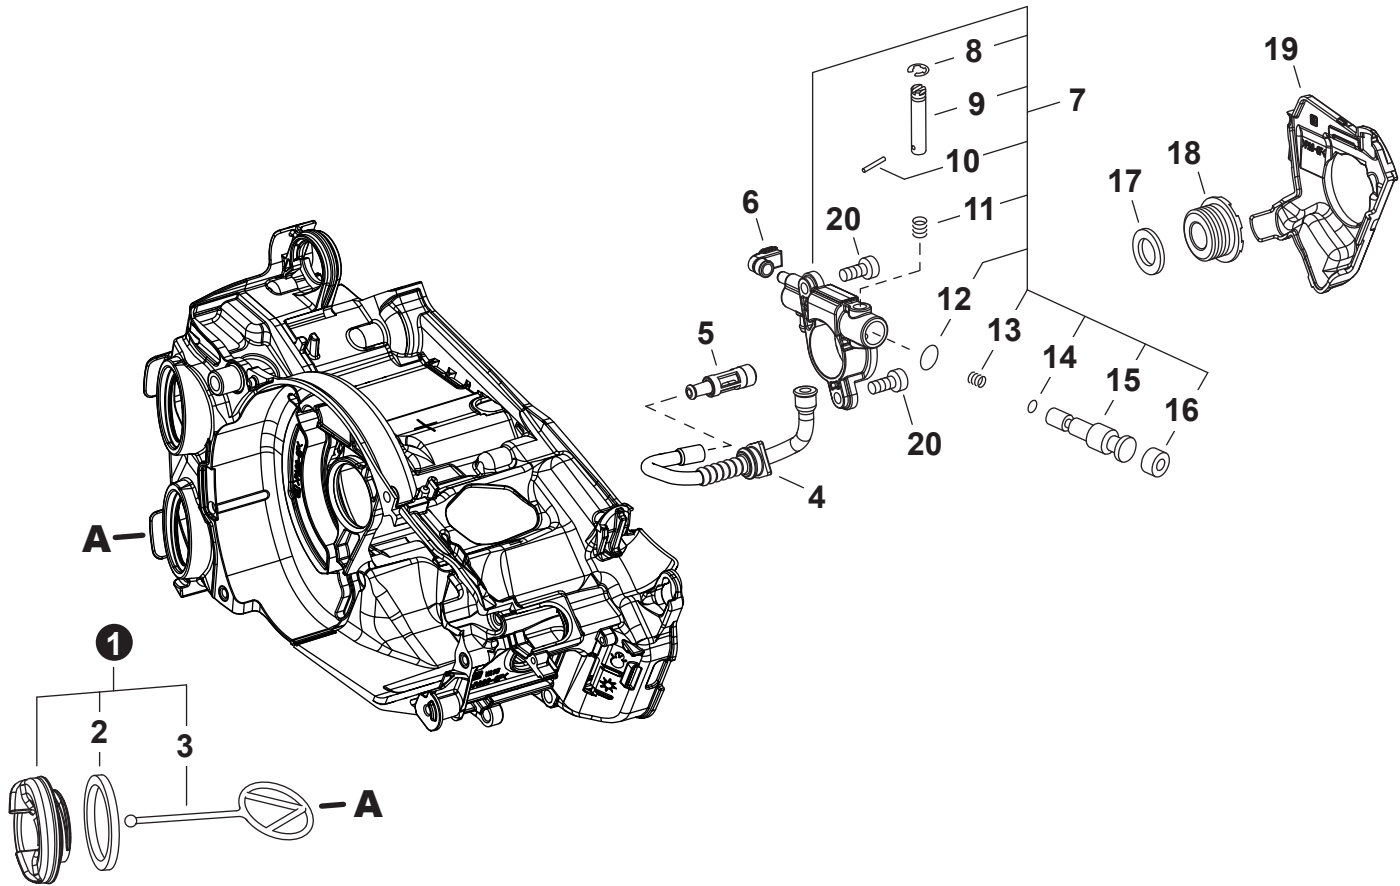

NO.	PART NUMBER	QTY.	DESCRIPTION	DESCRIPCIÓN
1	A033000390	1	CAP ASSY, OIL	MONTAJE DE TAPA DE ACEITE
2	V107000180	1	GASKET, CAP	EMPAQUETADURA DE TAPA
3	A365000050	1	CONNECTOR, CAP L= 60 MM	CONECTOR DE TAPA L= 60 MM
4	V470002200	1	PIPE, OIL	TUBO DE ACEITE
5	P021050140	1	FILTER ASSY, OIL	MONTAJE DE FILTRO DE ACEITE
6	V470002171	1	PIPE, OIL OUTLET	TUBO DE SALIDA DE ACEITE
7	C022000211	1	AUTO-OILER ASSY	MONTAJE DE ENGRASADOR AUTOMÁTICO
8	12312715030	1	+E-RING	+RETENEDOR TIPO "E"
9	P003005430	1	+ADJUSTER, OILER	+AJUSTADOR DE ENGRASADOR
10	P003002180	1	+PIN, SPRING	+PASADOR ÉLASTICO
11	43701537330	1	+SPRING	+RESORTE
12	P003005420	1	+WASHER	+ARANDELA
13	P003006000	1	+SPRING	+RESORTE
14	P003005790	1	+WASHER	+ARANDELA
15	P003005990	1	+PLUNGER ASSY	+MONTAJE DE ÉMBOLO
16	43706238330	1	+CAP, OIL PUMP	+TAPA DE BOMBA DE ACEITE
17	V308000030	1	WASHER 10.5x17.4x1.8	ARANDELA 10.5x17.4x1.8
18	V652000310	1	GEAR, WORM	ENGRANAJE DE TORNILLO SIN FIN
19	C236000150	1	COVER, OILER	TAPA DE ENGRASADOR
20	V804000050	2	BOLT, TORX 4x12	PERNO TORX 4x12