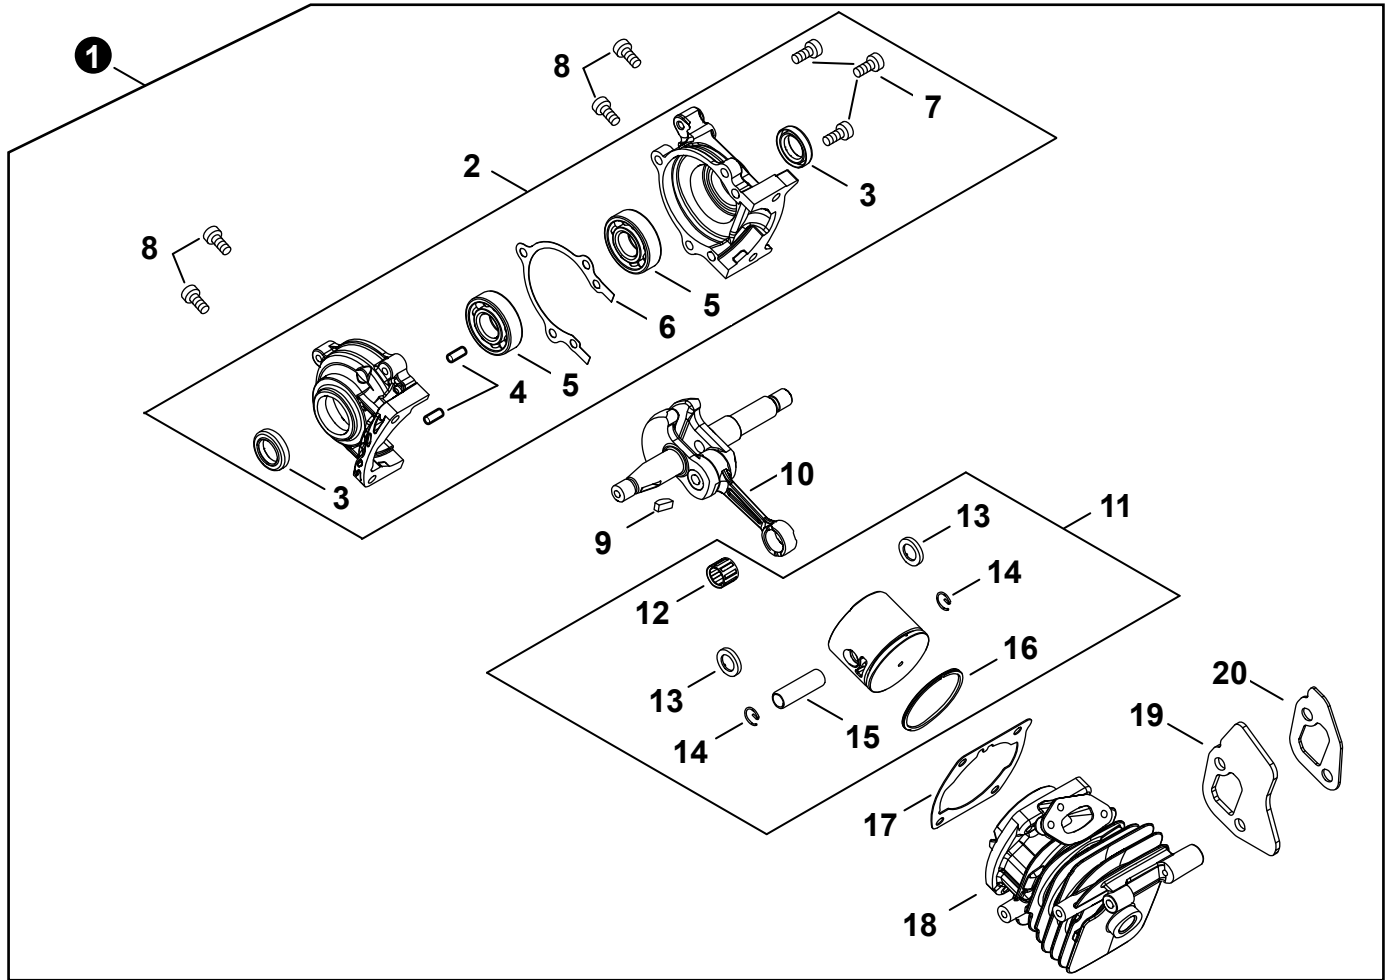

NO.	PART NUMBER	QTY.	DESCRIPTION	DESCRIPCIÓN
1	SB1120	1	SHORT BLOCK	BLOQUE CORTO
2	P021050130	1	+CRANKCASE SET	+JUEGO DE CÁRTER
3	V505000070	2	++SEAL, OIL 12	++SELLO DE ACEITE 12
4	90033040080	2	++PIN, LOCATING 4x8	++PASADOR DE POSICIONAMIENTO 4x8
5	90080036001	2	++BEARING, BALL 6001	++COJINETE DE BOLAS 6001
6	V102000290	1	++GASKET, CRANKCASE	++EMPAQUETADURA DE CÁRTER
7	V804000100	3	++BOLT, TORX 4x16	++PERNO TORX 4x16
8	V804000100	4	+BOLT, TORX 4x16	+PERNO TORX 4x16
9	10014212330	1	+KEY, WOODRUFF	+CHAVETA WOODRUFF
10	A011001440	1	+CRANKSHAFT	+CIGÜEÑAL
11	P021050120	1	+PISTON KIT	+JUEGO DE PISTÓN
12	V553000020	1	++BEARING, NEEDLE 8	++COJINETE DE AGUJAS 8
13	10001455930	2	++WASHER, THRUST	++ARANDELA DE EMPUJE
14	10001504630	2	++RING, SNAP	++ANILLO RETENEDOR
15	V606000020	1	++PIN, PISTON 8	++PASADOR DEL PISTÓN 8
16	A101000700	1	++RING, PISTON	++ANILLO DEL PISTÓN
17	V100000830	1	+GASKET, CYLINDER	+EMPAQUETADURA DE CILINDRO
18	P021051920	1	+CYLINDER	+CILINDRO
19	A312000090	1	+HEAT SHIELD, EXHAUST	+PROTECTOR TÉRMICO DEL ESCAPE
20	V104002290	1	+GASKET, EXHAUST	+EMPAQUETADURA DE ESCAPE