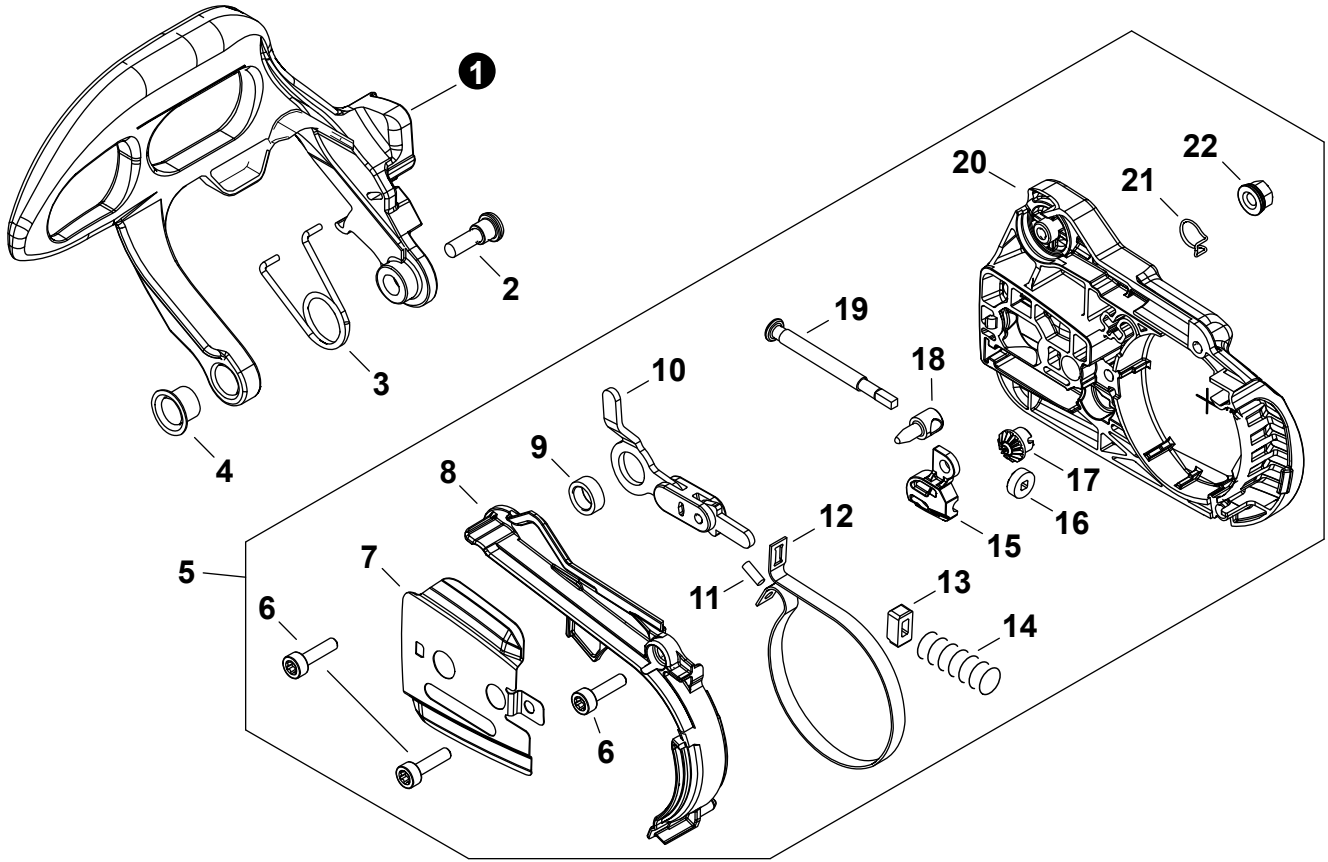

NO.	PART NUMBER	QTY.	DESCRIPTION	DESCRIPCIÓN
1	C320000512	1	LEVER, BRAKE	PALANCA DE FRENO
2	V203002270	1	BOLT 5x13	PERNO 5x13
3	V452001660	1	SPRING, TORSION	RESORTE DE TORSIÓN
4	V356000780	1	COLLAR 10	COLLAR 10
5	P100002170	1	SPROCKET GUARD ASSY	MONTAJE DE PROTECTOR DE RUEDA DENTADA
6	V804000000	3	+BOLT, TORX 4x12	+PERNO TORX 4x12
7	C305000521	1	+PLATE, GUIDE - OUTER	+PLACA GUÍA - EXTERNO
8	C345000640	1	+COVER, BRAKE	+CUBIERTA DE FRENO
9	V355000860	1	+COLLAR 8	+COLLAR 8
10	C334000340	1	+CONNECTOR, BRAKE	+CONECTOR DE FRENO
11	9305030080	1	+PIN	+PASADOR
12	C328000330	1	+BAND, BRAKE	+BANDA DE FRENO
13	V376000450	1	+GUIDE	+GUÍA
14	V450002080	1	+SPRING, COMPRESSION	+RESORTE DE COMPRESIÓN
15	V355000840	1	+COLLAR 8	+COLLAR 8
16	V651000011	1	+GEAR, BEVEL	+ENGRANAJE CÓNICO
17	V651001060	1	+GEAR, BEVEL	+ENGRANAJE CÓNICO
18	C309000110	1	+TENSIONER, CHAIN	+TENSOR DE CADENA
19	V203000041	1	+BOLT 5	+PERNO 5
20	C300001140	1	+GUARD, SPROCKET	+CUBIERTA DEL PIÑÓN
21	C649000420	1	+HOOK	+GANCHO
22	V265000550	1	+NUT 8	+TUERCA 8