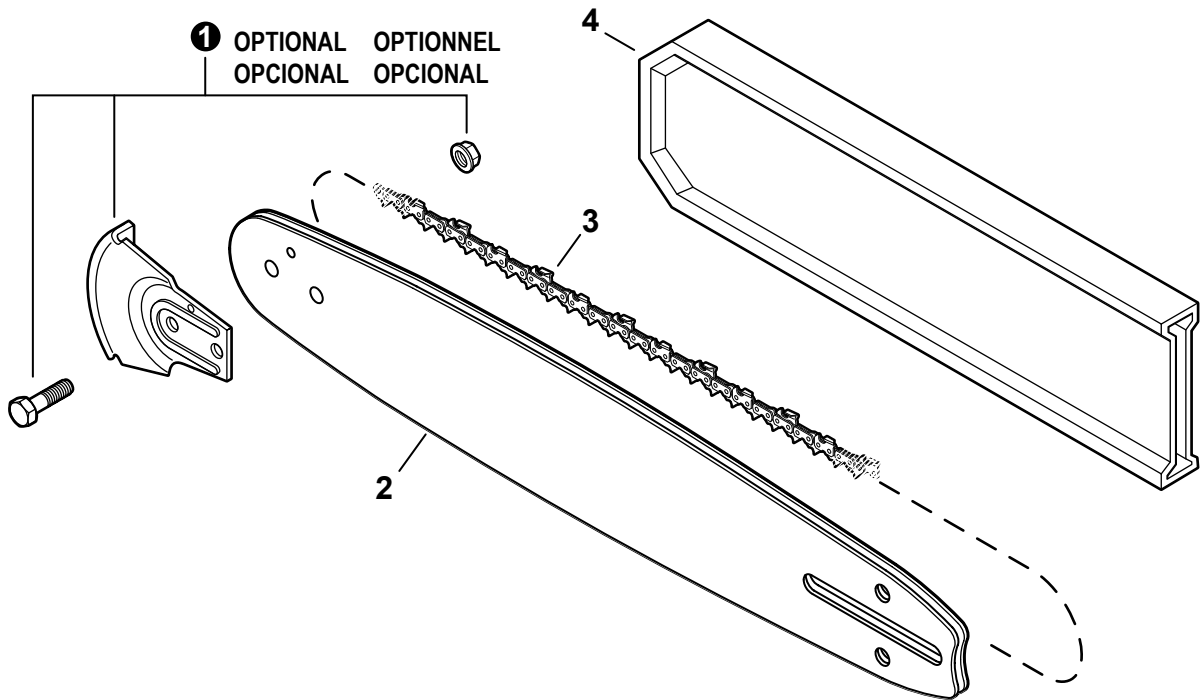

NO.	PART NUMBER	QTY.	DESCRIPTION	DESCRIPCIÓN
1	2894902	1	KICK GUARD™ KIT	KICK GUARD™ KIT
2	12A4CD3251C	1	GUIDE BAR, 12"	BARRA DE GUÍA 305 MM
2	14A4CD3259C	1	GUIDE BAR, 14"	BARRA DE GUÍA 356 MM
3	80TXL51CQ	1	SAW CHAIN 12"	CADENA DE SIERRA 305 MM
3	80TXL59CQ	1	SAW CHAIN 14"	CADENA DE SIERRA 356 MM
4	X490001040	1	SCABBARD 12"	FUNDA 30 CM
4	X490001050	1	SCABBARD 14"	FUNDA 35 CM