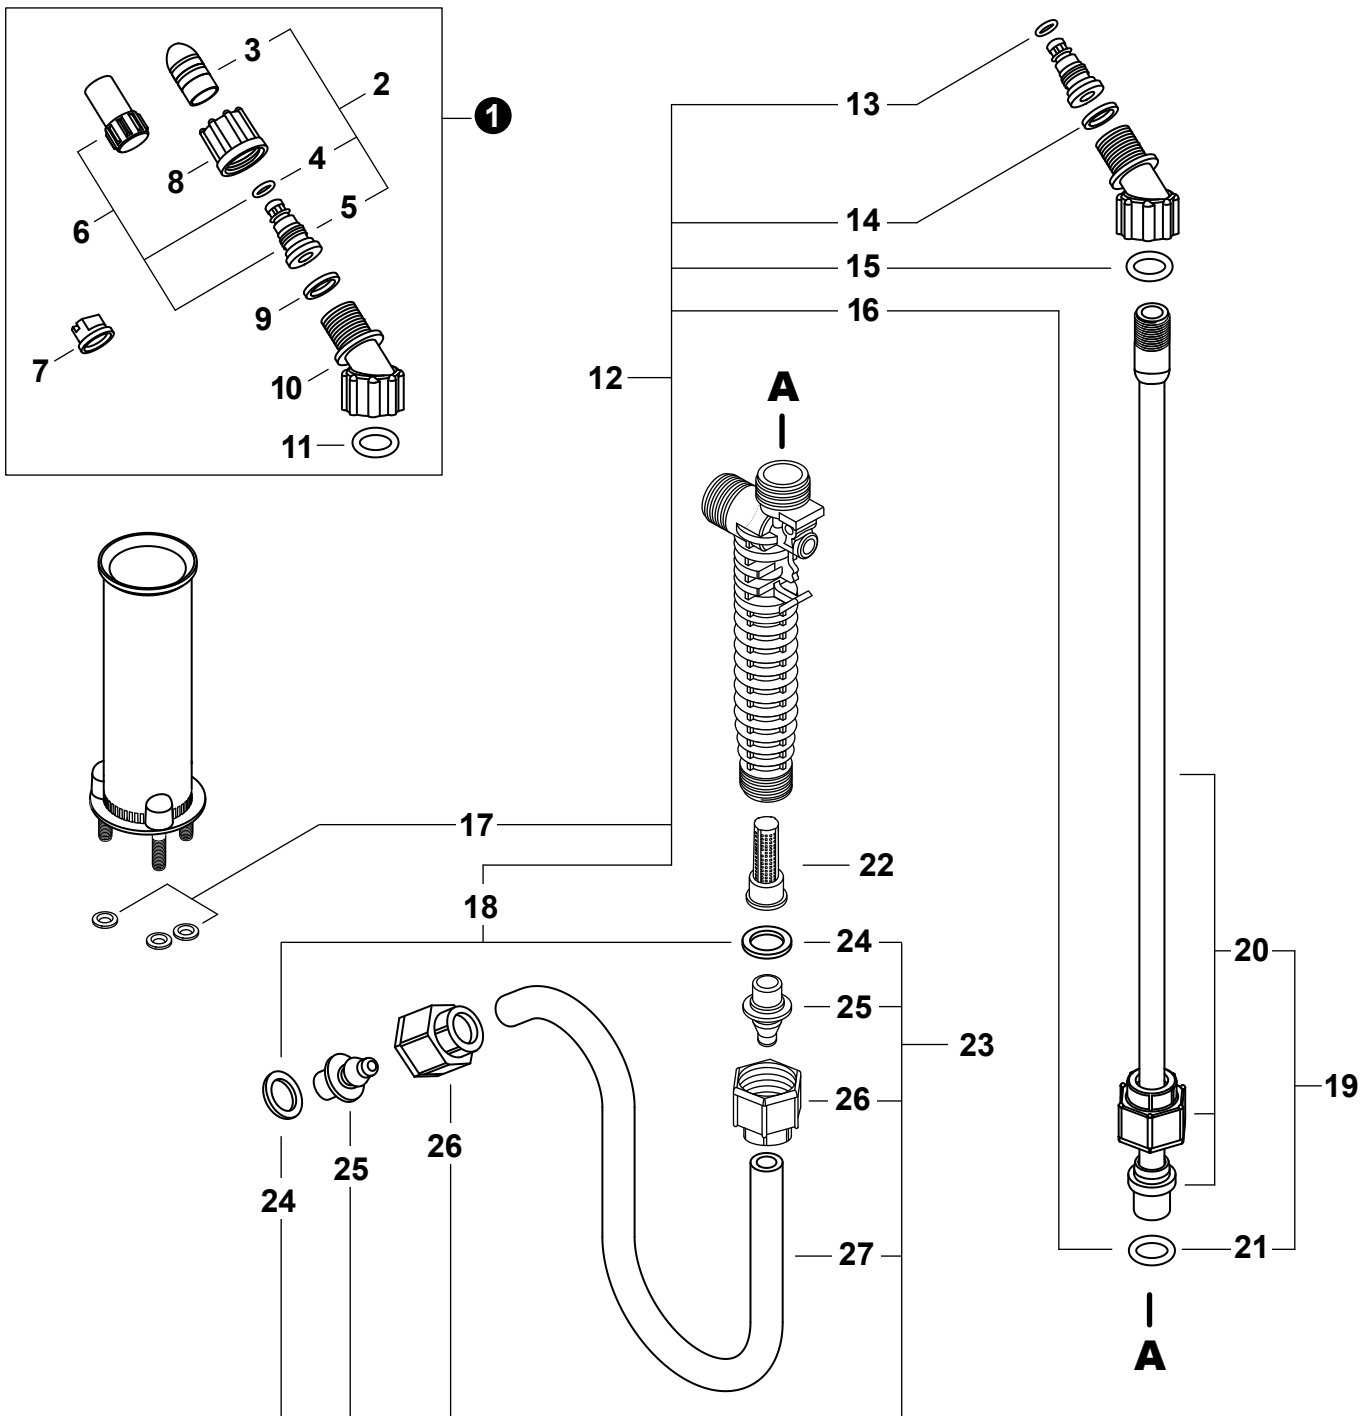

NO.	PART NUMBER	QTY.	DESCRIPTION	DESCRIPCIÓN
1	99944100478	1	GUN, SPRAY	PISTOLA DE ROCÍO
2	CN011050	1	+CAP, DISCHARGE	+TAPA DE DESCARGA
3	99944100477	1	+REPAIR KIT, DISCHARGE	+JUEGO DE REPARACIÓN DE DESCARGA
4		1	++O-RING, DISCHARGE	++JUNTA TÓRICA DE LA DESCARGA
5	CN011052	1	++SPRING, DISCHARGE	++RESORTE DE DESCARGA
6	CN302017	1	++SPOOL ASSY	++MONTAJE DE CARRETE
7	CN010172	1	++PIN, TRIGGER	++PASADOR DE GATILLO
8	CN011201	1	+BODY, SPRAY GUN	+CUERPO DE LA PISTOLA DE ROCÍO
9	CN011049	1	+LEVER, TRIGGER	+PALANCA DE GATILLO
10	CN011057	1	+LOCK, TRIGGER	+SEGURO DE GATILLO
11	CN011059	1	+FILTER, SPRAY GUN	+FILTRO DE LA PISTOLA DE ROCÍO

NO.	PART NUMBER	QTY.	DESCRIPTION	DESCRIPCIÓN
1	569002	1	CAP KIT, TANK	JUEGO DE TAPA DE TANQUE
2		1	+CAP, TANK	+TAPA DE TANQUE
3		1	+VALVE, CHECK - CAP	+VÁLVULA DE RETENCION - TAPA
4		1	+GASKET, BASKET	+EMPAQUETADURA DE CANASTA
5		1	+BASKET, FILTER	+CANASTA DE FILTRO
6	CN011548	1	AGITATOR	AGITADOR
7	569028	1	CHAMBER KIT, PRESSURE	JUEGO DE CÁMARA DE PRESIÓN
8	CN011320-045	1	+CHAMBER, PRESSURE	+CÁMARA DE PRESIÓN
9	CN011321-1	1	+CUP, PLUNGER	+COPA DEL ÉMBOLO
10	99944100522	2	VALVE ASSY, CHECK	MONTAJE DE VÁLVULA DE RETENCIÓN
11	CN011323	2	+BODY, VALVE	+CUERPO DE VÁLVULA
12		2	+BALL, VALVE	+BOLA DE VÁLVULA
13		2	+WASHER	+ARANDELA
14	CN011322	2	+NUT	+TUERCA
15	CN011317-6	1	RING, LOCKING	ANILLO SUJETADOR
16	569024	1	CYLINDER KIT, PISTON	KIT DE CILINDRO DEL PISTÓN
17		1	+CYLINDER, PISTON	+CILINDRO DEL PISTÓN
18		3	+GASKET, STUD	+EMPAQUETADURA DE PERNO
19	CN011330	3	+WASHER	+ARANDELA
20	CN011331	3	+NUT	+TUERCA
21	569021	1	GASKET KIT, PUMP	JUEGO DE EMPAQUETADURA DE BOMBA
22	CN011321-1	1	+CUP, PLUNGER	+COPA DEL ÉMBOLO
23		2	+WASHER	+ARANDELA
24	CN011346	1	+WASHER, FELT	+EMPAQUETADURA DE FIELTRO
25	CN011318-1	1	+GASKET, CHAMBER	+EMPAQUETADURA DE CÁMARA
26	N/A (no disponible)	1	TANK, SPRAYER	TANQUE DE FUMIGADORA
27	CN011315-6	1	BASE, TANK	BASE DE TANQUE
28	CN011319	1	NUT, TANK	TUERCA DE TANQUE