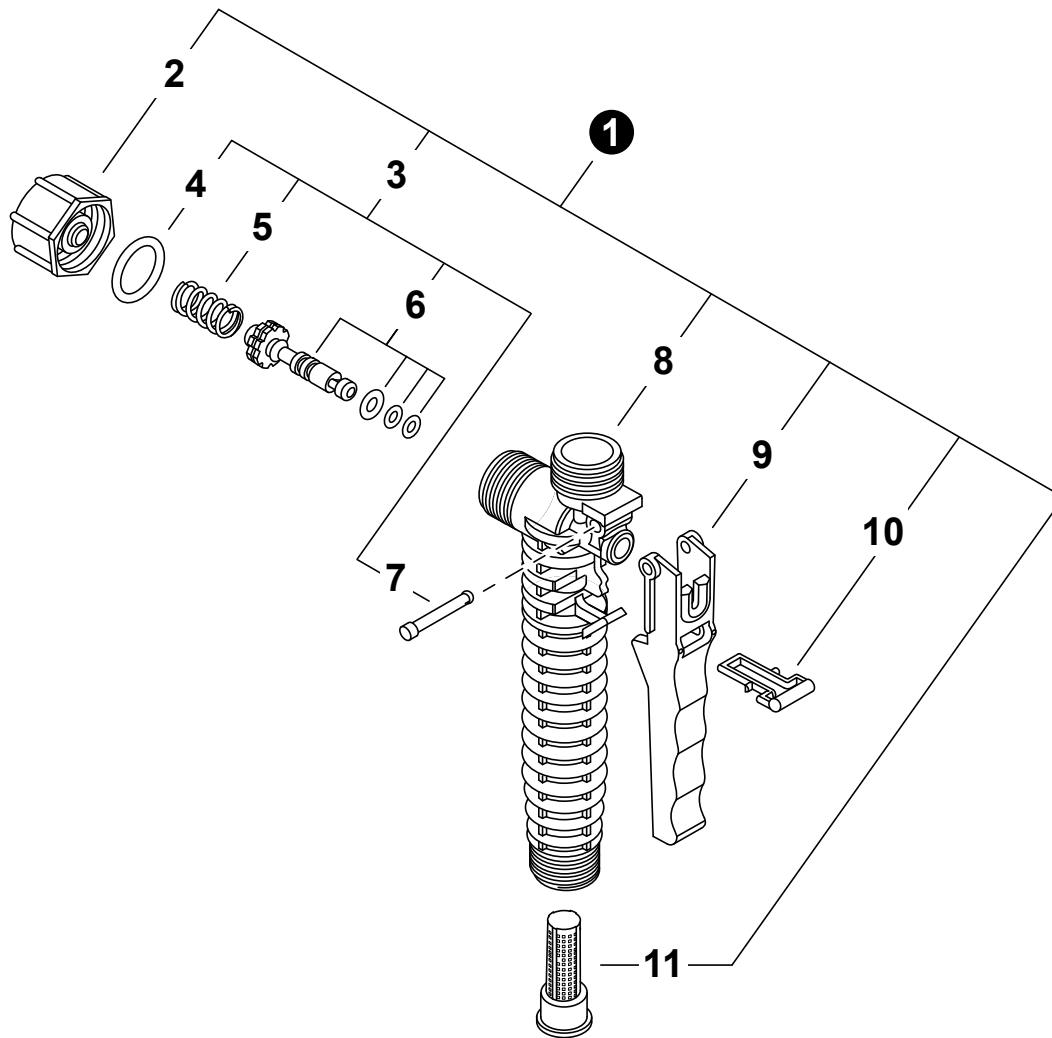

NO.	PART NUMBER	QTY.	DESCRIPTION	DESCRIPCIÓN
1	99944100478	1	GUN, SPRAY	PISTOLA DE ROCÍO
2	CN011050	1	+CAP, DISCHARGE	+TAPA DE DESCARGA
3	99944100477	1	+REPAIR KIT, DISCHARGE	+JUEGO DE REPARACIÓN DE DESCARGA
4		1	++O-RING, DISCHARGE	++JUNTA TÓRICA DE LA DESCARGA
5	CN011052	1	++SPRING, DISCHARGE	++RESORTE DE DESCARGA
6	CN302017	1	++SPOOL ASSY	++MONTAJE DE CARRETE
7	CN010172	1	++PIN, TRIGGER	++PASADOR DE GATILLO
8	CN011201	1	+BODY, SPRAY GUN	+CUERPO DE LA PISTOLA DE ROCÍO
9	CN011049	1	+LEVER, TRIGGER	+PALANCA DE GATILLO
10	CN011057	1	+LOCK, TRIGGER	+SEGURO DE GATILLO
11	CN011059	1	+FILTER, SPRAY GUN	+FILTRO DE LA PISTOLA DE ROCÍO

NO.	PART NUMBER	QTY.	DESCRIPTION	DESCRIPCIÓN
1	569002	1	CAP KIT, TANK	JUEGO DE TAPA DE TANQUE
2		1	+CAP, TANK	+TAPA DE TANQUE
3		1	+VALVE, CHECK - CAP	+VÁLVULA DE RETENCION - TAPA
4		1	+GASKET, BASKET	+EMPAQUETADURA DE CANASTA
5		1	+BASKET, FILTER	+CANASTA DE FILTRO
6	CN011548	1	AGITATOR	AGITADOR
7	569028	1	CHAMBER KIT, PRESSURE	JUEGO DE CÁMARA DE PRESIÓN
8	CN011320-045	1	+CHAMBER, PRESSURE	+CÁMARA DE PRESIÓN
9	CN011321-1	1	+CUP, PLUNGER	+COPA DEL ÉMBOLO
10	99944100522	2	VALVE ASSY, CHECK	MONTAJE DE VÁLVULA DE RETENCIÓN
11	CN011323	2	+BODY, VALVE	+CUERPO DE VÁLVULA
12		2	+BALL, VALVE	+BOLA DE VÁLVULA
13		2	+WASHER	+ARANDELA
14	CN011322	2	+NUT	+TUERCA
15	CN011317-6	1	RING, LOCKING	ANILLO SUJETADOR
16	569024	1	CYLINDER KIT, PISTON	KIT DE CILINDRO DEL PISTÓN
17		1	+CYLINDER, PISTON	+CILINDRO DEL PISTÓN
18		3	+GASKET, STUD	+EMPAQUETADURA DE PERNO
19	CN011330	3	+WASHER	+ARANDELA
20	CN011331	3	+NUT	+TUERCA
21	569021	1	GASKET KIT, PUMP	JUEGO DE EMPAQUETADURA DE BOMBA
22	CN011321-1	1	+CUP, PLUNGER	+COPA DEL ÉMBOLO
23		2	+WASHER	+ARANDELA
24	CN011346	1	+WASHER, FELT	+EMPAQUETADURA DE FIELTRO
25	CN011318-1	1	+GASKET, CHAMBER	+EMPAQUETADURA DE CÁMARA
26	N/A (no disponible)	1	TANK, SPRAYER	TANQUE DE FUMIGADORA
27	CN011315-6	1	BASE, TANK	BASE DE TANQUE
28	CN011319	1	NUT, TANK	TUERCA DE TANQUE