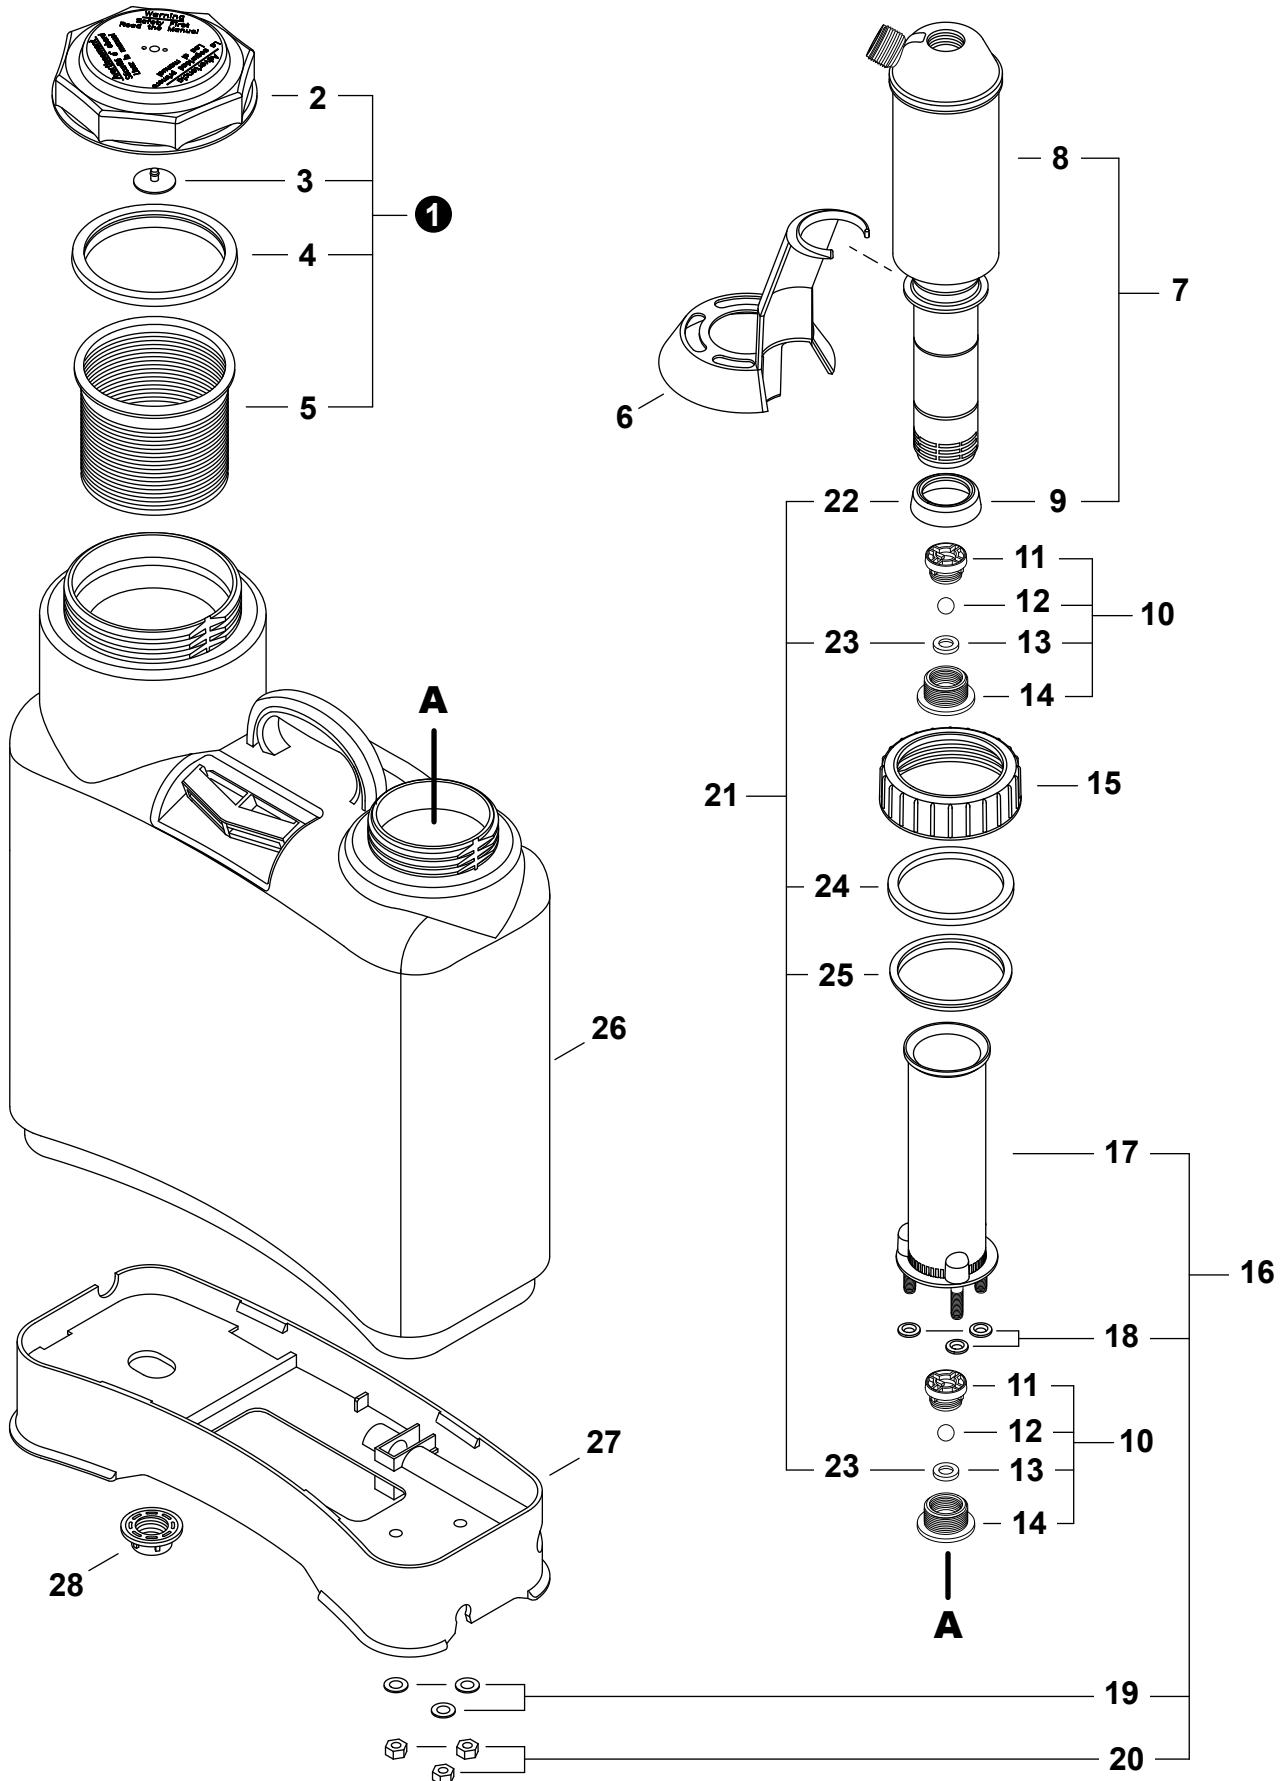

NO.	PART NUMBER	QTY.	DESCRIPTION	DESCRIPCIÓN
1	99944100478	1	GUN, SPRAY	PISTOLA DE ROCÍO
2	CN011050	1	+CAP, DISCHARGE	+TAPA DE DESCARGA
3	99944100477	1	+REPAIR KIT, DISCHARGE	+JUEGO DE REPARACIÓN DE DESCARGA
4		1	++O-RING, DISCHARGE	++JUNTA TÓRICA DE LA DESCARGA
5	CN011052	1	++SPRING, DISCHARGE	++RESORTE DE DESCARGA
6	CN302017	1	++SPOOL ASSY	++MONTAJE DE CARRETE
7	CN010172	1	++PIN, TRIGGER	++PASADOR DE GATILLO
8	CN011201	1	+BODY, SPRAY GUN	+CUERPO DE LA PISTOLA DE ROCÍO
9	CN011049	1	+LEVER, TRIGGER	+PALANCA DE GATILLO
10	CN011057	1	+LOCK, TRIGGER	+SEGURO DE GATILLO
11	CN011059	1	+FILTER, SPRAY GUN	+FILTRO DE LA PISTOLA DE ROCÍO

NO.	PART NUMBER	QTY.	DESCRIPTION	DESCRIPCIÓN
1	569002	1	CAP KIT, TANK	JUEGO DE TAPA DE TANQUE
2		1	+CAP, TANK	+TAPA DE TANQUE
3		1	+VALVE, CHECK - CAP	+VÁLVULA DE RETENCION - TAPA
4		1	+GASKET, BASKET	+EMPAQUETADURA DE CANASTA
5		1	+BASKET, FILTER	+CANASTA DE FILTRO
6	CN011548	1	AGITATOR	AGITADOR
7	569028	1	CHAMBER KIT, PRESSURE	JUEGO DE CÁMARA DE PRESIÓN
8	CN011320-045	1	+CHAMBER, PRESSURE	+CÁMARA DE PRESIÓN
9	CN011321-1	1	+CUP, PLUNGER	+COPA DEL ÉMBOLO
10	99944100522	2	VALVE ASSY, CHECK	MONTAJE DE VÁLVULA DE RETENCIÓN
11	CN011323	2	+BODY, VALVE	+CUERPO DE VÁLVULA
12		2	+BALL, VALVE	+BOLA DE VÁLVULA
13		2	+WASHER	+ARANDELA
14	CN011322	2	+NUT	+TUERCA
15	CN011317-6	1	RING, LOCKING	ANILLO SUJETADOR
16	569024	1	CYLINDER KIT, PISTON	KIT DE CILINDRO DEL PISTÓN
17		1	+CYLINDER, PISTON	+CILINDRO DEL PISTÓN
18		3	+GASKET, STUD	+EMPAQUETADURA DE PERNO
19	CN011330	3	+WASHER	+ARANDELA
20	CN011331	3	+NUT	+TUERCA
21	569021	1	GASKET KIT, PUMP	JUEGO DE EMPAQUETADURA DE BOMBA
22	CN011321-1	1	+CUP, PLUNGER	+COPA DEL ÉMBOLO
23		2	+WASHER	+ARANDELA
24	CN011346	1	+WASHER, FELT	+EMPAQUETADURA DE FIELTRO
25	CN011318-1	1	+GASKET, CHAMBER	+EMPAQUETADURA DE CÁMARA
26	N/A (no disponible)	1	TANK, SPRAYER	TANQUE DE FUMIGADORA
27	CN011315-6	1	BASE, TANK	BASE DE TANQUE
28	CN011319	1	NUT, TANK	TUERCA DE TANQUE