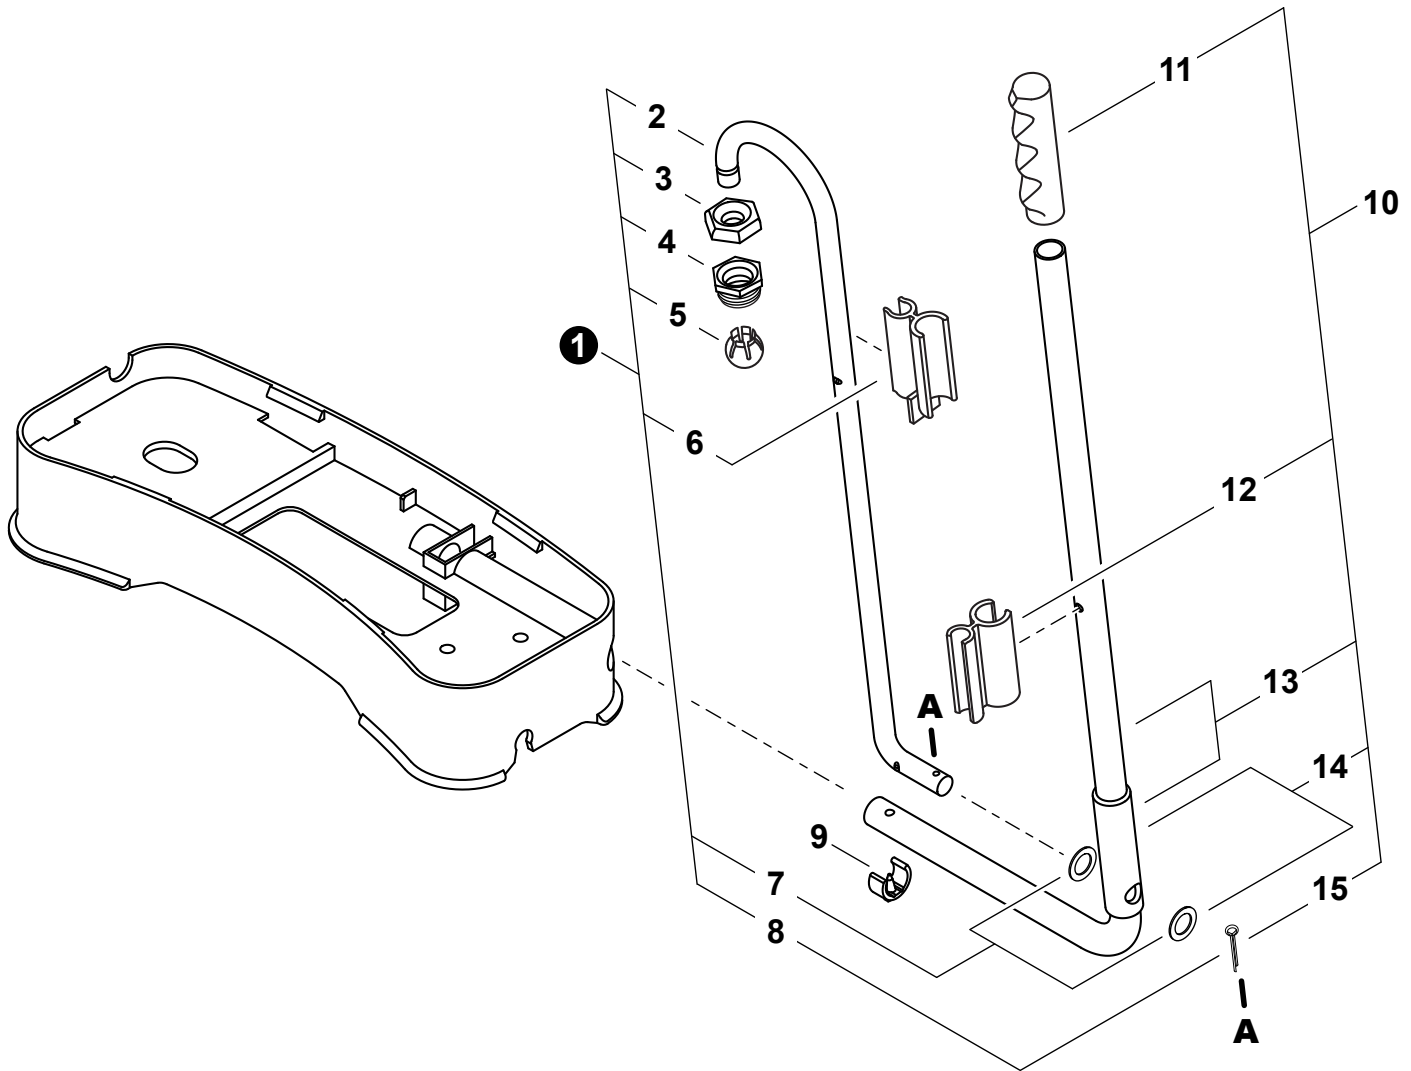

NO.	PART NUMBER	QTY.	DESCRIPTION	DESCRIPCIÓN
1	569019	1	PUMP ARM KIT	JUEGO DE BRAZO DE LA BOMBA
2		1	+ARM, PUMP	+BRAZO DE LA BOMBA
3	CN011333	1	+BOOT, JOINT	+FUNDA DE LA JUNTA
4	CN011332	1	+NUT, JOINT	+TUERCA DE LA JUNTA
5	CN011336	1	+JOINT, BALL	+JUNTA DE RÓTULA
6	CN011347	1	+CLIP, PUMP LEVER	+SUJETADOR, PALANCA DE BOMBA
7	CN011348	2	+WASHER	+ARANDELA
8	CN011076	1	+PIN, COTTER	+PASADOR DE CHAVETA
9	569042	1	C-CLIP	SUJETADOR CIRCULAR
10	569026	1	LEVER KIT, PUMP	JUEGO DE PALANCA DE BOMBA
11	CN011007	1	+GRIP, LEVER	+AGARRE DE PALANCA
12	CN011339	1	+CLIP, WAND	+SUJETADOR PARA VARILLA
13		1	+LEVER, PUMP	+PALANCA DE BOMBA
14	CN011348	2	+WASHER	+ARANDELA
15	CN011076	1	+PIN, COTTER	+PASADOR DE CHAVETA